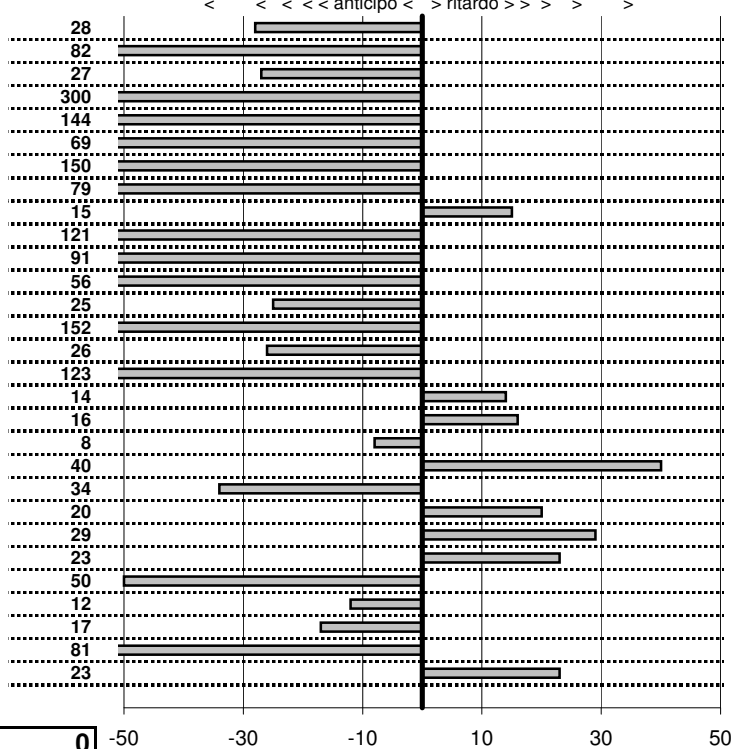

prova	t.imposto	start	stop	t.netto
PA1-Cave 1	0:00:06,00	10:24:54,58	10:25:00,30	0:00:05,72
PA2-Cave 2	0:00:06,00	10:25:00,30	10:25:05,48	0:00:05,18
PA3-Cave 3	0:00:05,00	10:25:05,48	10:25:10,21	0:00:04,73
PA4-Rocca di Cave 1	0:17:00,00	10:25:10,21	10:41:55,50	0:16:45,29
PA5-Rocca di Cave 2	0:00:06,00	10:41:55,50	10:42:00,06	0:00:04,56
PA6-Rocca di Cave 3	0:00:05,00	10:42:00,06	10:42:04,37	0:00:04,31
PA7-Rocca di Cave 4	0:00:05,00	10:42:04,37	10:42:07,87	0:00:03,50
PA8-Capranica 1	0:05:00,00	10:42:07,87	10:47:07,08	0:04:59,21
PA9-Capranica 2	0:00:05,00	10:47:07,08	10:47:12,23	0:00:05,15
PA10-Capranica 3	0:00:05,00	10:47:12,23	10:47:16,02	0:00:03,79
PA11-Capranica 4	0:00:06,00	10:47:16,02	10:47:21,11	0:00:05,09
PA12-Cave 4	0:00:06,00	12:03:19,30	12:03:24,74	0:00:05,44
PA13-Cave 5	0:00:05,00	12:03:24,74	12:03:29,49	0:00:04,75
PA14-Cave 6	0:00:07,00	12:03:29,49	12:03:34,97	0:00:05,48
PA15-Rocca di Cave 5	0:16:30,00	12:03:34,97	12:20:04,71	0:16:29,74
PA16-Rocca di Cave 6	0:00:07,00	12:20:04,71	12:20:10,48	0:00:05,77
PA17-Rocca di Cave 7	0:00:05,00	12:20:10,48	12:20:15,62	0:00:05,14
PA18-Rocca di Cave 8	0:00:05,00	12:20:15,62	12:20:20,78	0:00:05,16
PA19-Capranica 5	0:05:30,00	12:20:20,78	12:25:50,70	0:05:29,92
PA20-Capranica 6	0:00:05,00	12:25:50,70	12:25:56,10	0:00:05,40
PA21-Capranica 7	0:00:07,00	12:25:56,10	12:26:02,76	0:00:06,66
PA22-Capranica 8	0:00:06,00	12:26:02,76	12:26:08,96	0:00:06,20
PA23-Capranica 9	0:00:07,00	13:48:02,88	13:48:10,17	0:00:07,29
PA24-Capranica 10	0:00:05,00	13:48:10,17	13:48:15,40	0:00:05,23
PA25-Capranica 11	0:00:05,00	13:48:15,40	13:48:19,90	0:00:04,50
PA26-Rocca di Cave 9	0:04:59,00	13:48:19,90	13:53:18,78	0:04:58,88
PA27-Rocca di Cave 10	0:00:06,00	13:53:18,78	13:53:24,61	0:00:05,83
PA28-Rocca di Cave 11	0:00:06,00	13:53:24,61	13:53:29,80	0:00:05,19
PA29-Rocca di Cave 12	0:00:05,00	13:53:29,80	13:53:35,03	0:00:05,23

SOMMA PENALITA' 1.855
MEDIA PENALITA' 64,0

ALTRE PENALITA' 0
TOTALE PENALITA' 3.543

Elaborazione dati a cura di CRONOVITERBO