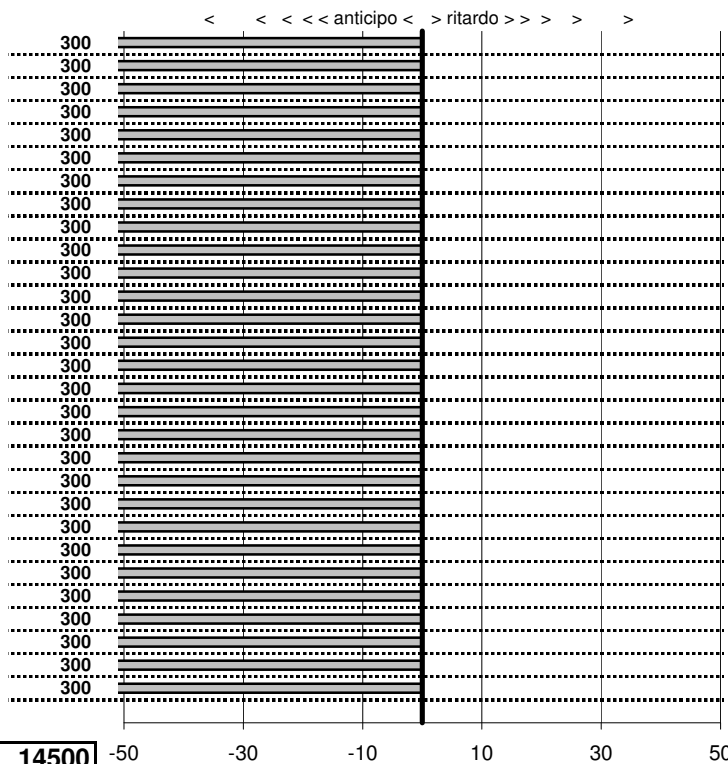

prova	t.imposto	start	stop	t.netto
PA1-Cave 1	0:00:06,00	00:00:00,00	00:00:00,00	0:00:00,00
PA2-Cave 2	0:00:06,00	00:00:00,00	00:00:00,00	0:00:00,00
PA3-Cave 3	0:00:05,00	00:00:00,00	00:00:00,00	0:00:00,00
PA4-Rocca di Cave 1	0:17:00,00	00:00:00,00	00:00:00,00	0:00:00,00
PA5-Rocca di Cave 2	0:00:06,00	00:00:00,00	00:00:00,00	0:00:00,00
PA6-Rocca di Cave 3	0:00:05,00	00:00:00,00	00:00:00,00	0:00:00,00
PA7-Rocca di Cave 4	0:00:05,00	00:00:00,00	00:00:00,00	0:00:00,00
PA8-Capranica 1	0:05:00,00	00:00:00,00	00:00:00,00	0:00:00,00
PA9-Capranica 2	0:00:05,00	00:00:00,00	00:00:00,00	0:00:00,00
PA10-Capranica 3	0:00:05,00	00:00:00,00	00:00:00,00	0:00:00,00
PA11-Capranica 4	0:00:06,00	00:00:00,00	00:00:00,00	0:00:00,00
PA12-Cave 4	0:00:06,00	00:00:00,00	00:00:00,00	0:00:00,00
PA13-Cave 5	0:00:05,00	00:00:00,00	00:00:00,00	0:00:00,00
PA14-Cave 6	0:00:07,00	00:00:00,00	00:00:00,00	0:00:00,00
PA15-Rocca di Cave 5	0:16:30,00	00:00:00,00	00:00:00,00	0:00:00,00
PA16-Rocca di Cave 6	0:00:07,00	00:00:00,00	00:00:00,00	0:00:00,00
PA17-Rocca di Cave 7	0:00:05,00	00:00:00,00	00:00:00,00	0:00:00,00
PA18-Rocca di Cave 8	0:00:05,00	00:00:00,00	00:00:00,00	0:00:00,00
PA19-Capranica 5	0:05:30,00	00:00:00,00	00:00:00,00	0:00:00,00
PA20-Capranica 6	0:00:05,00	00:00:00,00	00:00:00,00	0:00:00,00
PA21-Capranica 7	0:00:07,00	00:00:00,00	00:00:00,00	0:00:00,00
PA22-Capranica 8	0:00:06,00	00:00:00,00	00:00:00,00	0:00:00,00
PA23-Capranica 9	0:00:07,00	00:00:00,00	00:00:00,00	0:00:00,00
PA24-Capranica 10	0:00:05,00	00:00:00,00	00:00:00,00	0:00:00,00
PA25-Capranica 11	0:00:05,00	00:00:00,00	00:00:00,00	0:00:00,00
PA26-Rocca di Cave 9	0:04:59,00	00:00:00,00	00:00:00,00	0:00:00,00
PA27-Rocca di Cave 10	0:00:06,00	00:00:00,00	00:00:00,00	0:00:00,00
PA28-Rocca di Cave 11	0:00:06,00	00:00:00,00	00:00:00,00	0:00:00,00
PA29-Rocca di Cave 12	0:00:05,00	00:00:00,00	00:00:00,00	0:00:00,00

SOMMA PENALITA'	0
MEDIA PENALITA'	0,0

ALTRE PENALITA'	14500
TOTALE PENALITA'	28.855

Elaborazione dati a cura di CRONOVITERBO