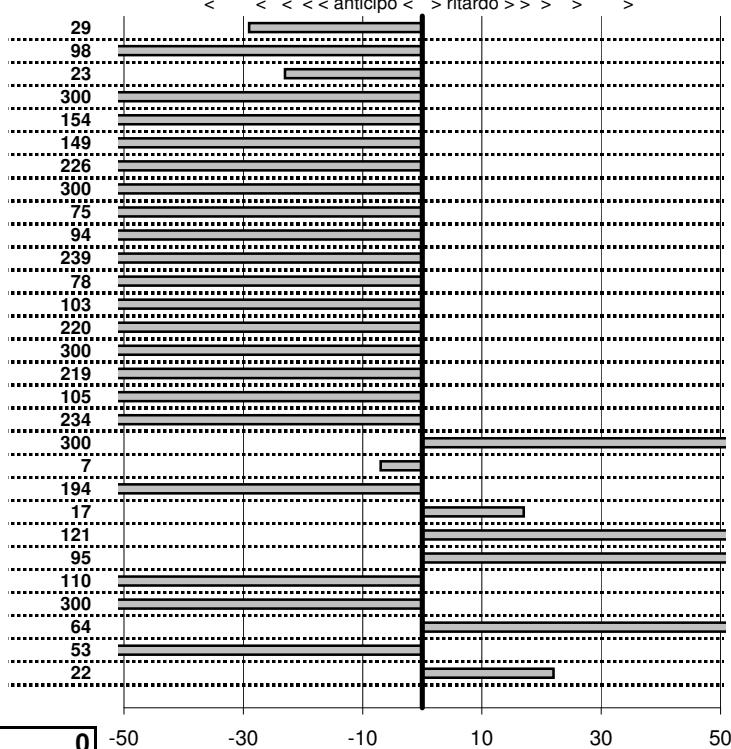

prova	t.imposto	start	stop	t.netto
PA1-Cave 1	0:00:06,00	10:33:11,92	10:33:17,63	0:00:05,71
PA2-Cave 2	0:00:06,00	10:33:17,63	10:33:22,65	0:00:05,02
PA3-Cave 3	0:00:05,00	10:33:22,65	10:33:27,42	0:00:04,77
PA4-Rocca di Cave 1	0:17:00,00	10:33:27,42	10:50:11,62	0:16:44,20
PA5-Rocca di Cave 2	0:00:06,00	10:50:11,62	10:50:16,08	0:00:04,46
PA6-Rocca di Cave 3	0:00:05,00	10:50:16,08	10:50:19,59	0:00:03,51
PA7-Rocca di Cave 4	0:00:05,00	10:50:19,59	10:50:22,33	0:00:02,74
PA8-Capranica 1	0:05:00,00	10:50:22,33	10:55:13,98	0:04:51,65
PA9-Capranica 2	0:00:05,00	10:55:13,98	10:55:18,23	0:00:04,25
PA10-Capranica 3	0:00:05,00	10:55:18,23	10:55:22,29	0:00:04,06
PA11-Capranica 4	0:00:06,00	10:55:22,29	10:55:25,90	0:00:03,61
PA12-Cave 4	0:00:06,00	12:13:28,64	12:13:33,86	0:00:05,22
PA13-Cave 5	0:00:05,00	12:13:33,86	12:13:37,83	0:00:03,97
PA14-Cave 6	0:00:07,00	12:13:37,83	12:13:42,63	0:00:04,80
PA15-Rocca di Cave 5	0:16:30,00	12:13:42,63	12:29:56,27	0:16:13,64
PA16-Rocca di Cave 6	0:00:07,00	12:29:56,27	12:30:01,08	0:00:04,81
PA17-Rocca di Cave 7	0:00:05,00	12:30:01,08	12:30:05,03	0:00:03,95
PA18-Rocca di Cave 8	0:00:05,00	12:30:05,03	12:30:07,69	0:00:02,66
PA19-Capranica 5	0:05:30,00	12:30:07,69	12:36:28,52	0:06:20,83
PA20-Capranica 6	0:00:05,00	12:36:28,52	12:36:33,45	0:00:04,93
PA21-Capranica 7	0:00:07,00	12:36:33,45	12:36:38,51	0:00:05,06
PA22-Capranica 8	0:00:06,00	12:36:38,51	12:36:44,68	0:00:06,17
PA23-Capranica 9	0:00:07,00	14:04:27,48	14:04:35,69	0:00:08,21
PA24-Capranica 10	0:00:05,00	14:04:35,69	14:04:41,64	0:00:05,95
PA25-Capranica 11	0:00:05,00	14:04:41,64	14:04:45,54	0:00:03,90
PA26-Rocca di Cave 9	0:04:59,00	14:04:45,54	14:09:27,71	0:04:42,17
PA27-Rocca di Cave 10	0:00:06,00	14:09:27,71	14:09:34,35	0:00:06,64
PA28-Rocca di Cave 11	0:00:06,00	14:09:34,35	14:09:39,82	0:00:05,47
PA29-Rocca di Cave 12	0:00:05,00	14:09:39,82	14:09:45,04	0:00:05,22

SOMMA PENALITA' **4.229**
MEDIA PENALITA' **145,8**

ALTRE PENALITA' **0**
TOTALE PENALITA' **8.923**

Elaborazione dati a cura di CRONOVITERBO