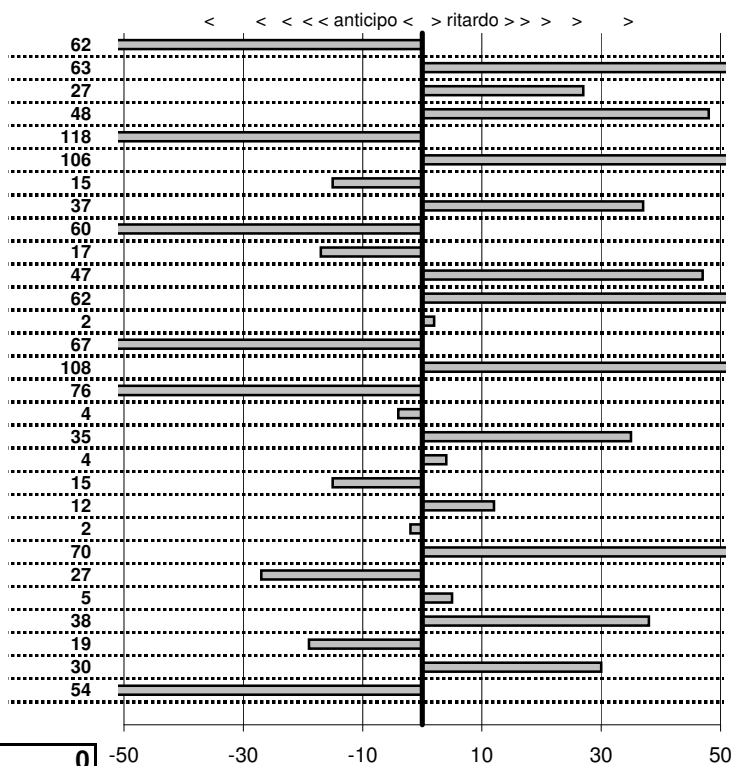

prova	t.imposto	start	stop	t.netto
PA1-Cave 1	0:00:06,00	10:17:14,64	10:17:20,02	0:00:05,38
PA2-Cave 2	0:00:06,00	10:17:20,02	10:17:26,65	0:00:06,63
PA3-Cave 3	0:00:05,00	10:17:26,65	10:17:31,92	0:00:05,27
PA4-Rocca di Cave 1	0:17:00,00	10:17:31,92	10:34:32,40	0:17:00,48
PA5-Rocca di Cave 2	0:00:06,00	10:34:32,40	10:34:37,22	0:00:04,82
PA6-Rocca di Cave 3	0:00:05,00	10:34:37,22	10:34:43,28	0:00:06,06
PA7-Rocca di Cave 4	0:00:05,00	10:34:43,28	10:34:48,13	0:00:04,85
PA8-Capranica 1	0:05:00,00	10:34:48,13	10:39:48,50	0:05:00,37
PA9-Capranica 2	0:00:05,00	10:39:48,50	10:39:52,90	0:00:04,40
PA10-Capranica 3	0:00:05,00	10:39:52,90	10:39:57,73	0:00:04,83
PA11-Capranica 4	0:00:06,00	10:39:57,73	10:40:04,20	0:00:06,47
PA12-Cave 4	0:00:06,00	11:53:58,93	11:54:05,55	0:00:06,62
PA13-Cave 5	0:00:05,00	11:54:05,55	11:54:10,57	0:00:05,02
PA14-Cave 6	0:00:07,00	11:54:10,57	11:54:16,90	0:00:06,33
PA15-Rocca di Cave 5	0:16:30,00	11:54:16,90	12:10:47,98	0:16:31,08
PA16-Rocca di Cave 6	0:00:07,00	12:10:47,98	12:10:54,22	0:00:06,24
PA17-Rocca di Cave 7	0:00:05,00	12:10:54,22	12:10:59,18	0:00:04,96
PA18-Rocca di Cave 8	0:00:05,00	12:10:59,18	12:11:04,53	0:00:05,35
PA19-Capranica 5	0:05:30,00	12:11:04,53	12:16:34,57	0:05:30,04
PA20-Capranica 6	0:00:05,00	12:16:34,57	12:16:39,42	0:00:04,85
PA21-Capranica 7	0:00:07,00	12:16:39,42	12:16:46,54	0:00:07,12
PA22-Capranica 8	0:00:06,00	12:16:46,54	12:16:52,52	0:00:05,98
PA23-Capranica 9	0:00:07,00	13:37:51,31	13:37:59,01	0:00:07,70
PA24-Capranica 10	0:00:05,00	13:37:59,01	13:38:03,74	0:00:04,73
PA25-Capranica 11	0:00:05,00	13:38:03,74	13:38:08,79	0:00:05,05
PA26-Rocca di Cave 9	0:04:59,00	13:38:08,79	13:43:08,17	0:04:59,38
PA27-Rocca di Cave 10	0:00:06,00	13:43:08,17	13:43:13,98	0:00:05,81
PA28-Rocca di Cave 11	0:00:06,00	13:43:13,98	13:43:20,28	0:00:06,30
PA29-Rocca di Cave 12	0:00:05,00	13:43:20,28	13:43:24,74	0:00:04,46

SOMMA PENALITA' **1.230**
MEDIA PENALITA' **42,4**

ALTRE PENALITA' **0**
TOTALE PENALITA' **2.349**

Elaborazione dati a cura di CRONOVITERBO