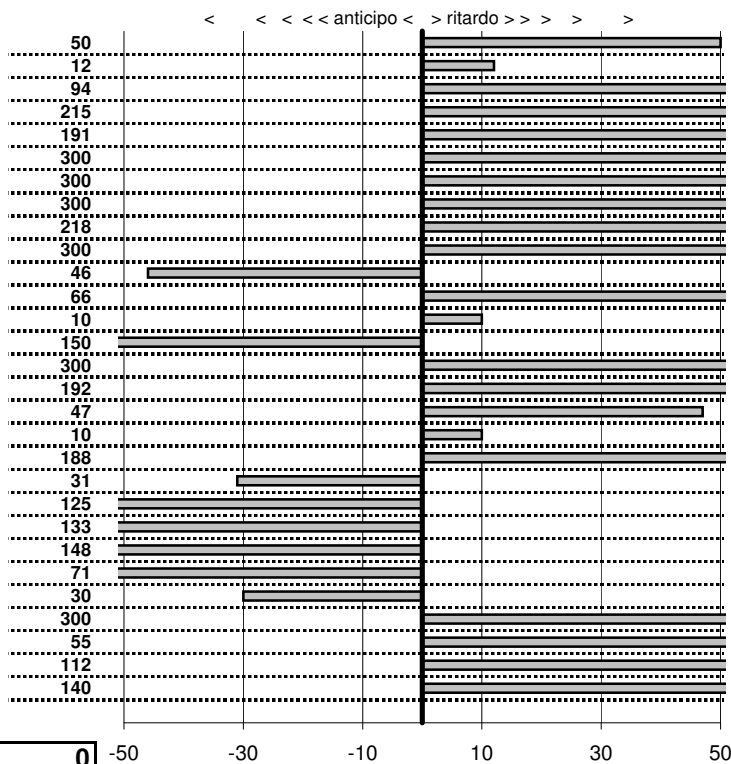

prova	t.imposto	start	stop	t.netto
PA1-Cave 1	0:00:06,00	10:11:13,01	10:11:19,51	0:00:06,50
PA2-Cave 2	0:00:06,00	10:11:19,51	10:11:25,63	0:00:06,12
PA3-Cave 3	0:00:05,00	10:11:25,63	10:11:31,57	0:00:05,94
PA4-Rocca di Cave 1	0:17:00,00	10:11:31,57	10:28:33,72	0:17:02,15
PA5-Rocca di Cave 2	0:00:06,00	10:28:33,72	10:28:41,63	0:00:07,91
PA6-Rocca di Cave 3	0:00:05,00	10:28:41,63	10:28:50,11	0:00:08,48
PA7-Rocca di Cave 4	0:00:05,00	10:28:50,11	10:28:58,46	0:00:08,35
PA8-Capranica 1	0:05:00,00	10:28:58,46	10:34:12,48	0:05:14,02
PA9-Capranica 2	0:00:05,00	10:34:12,48	10:34:19,66	0:00:07,18
PA10-Capranica 3	0:00:05,00	10:34:19,66	10:34:37,33	0:00:17,67
PA11-Capranica 4	0:00:06,00	10:34:37,33	10:34:42,87	0:00:05,54
PA12-Cave 4	0:00:06,00	11:46:53,35	11:47:00,01	0:00:06,66
PA13-Cave 5	0:00:05,00	11:47:00,01	11:47:05,11	0:00:05,10
PA14-Cave 6	0:00:07,00	11:47:05,11	11:47:10,61	0:00:05,50
PA15-Rocca di Cave 5	0:16:30,00	11:47:10,61	12:04:02,59	0:16:51,98
PA16-Rocca di Cave 6	0:00:07,00	12:04:02,59	12:04:11,51	0:00:08,92
PA17-Rocca di Cave 7	0:00:05,00	12:04:11,51	12:04:16,98	0:00:05,47
PA18-Rocca di Cave 8	0:00:05,00	12:04:16,98	12:04:22,08	0:00:05,10
PA19-Capranica 5	0:05:30,00	12:04:22,08	12:09:53,96	0:05:31,88
PA20-Capranica 6	0:00:05,00	12:09:53,96	12:09:58,65	0:00:04,69
PA21-Capranica 7	0:00:07,00	12:09:58,65	12:10:04,40	0:00:05,75
PA22-Capranica 8	0:00:06,00	12:10:04,40	12:10:09,07	0:00:04,67
PA23-Capranica 9	0:00:07,00	13:29:03,66	13:29:09,18	0:00:05,52
PA24-Capranica 10	0:00:05,00	13:29:09,18	13:29:13,47	0:00:04,29
PA25-Capranica 11	0:00:05,00	13:29:13,47	13:29:18,17	0:00:04,70
PA26-Rocca di Cave 9	0:04:59,00	13:29:18,17	13:34:28,55	0:05:10,38
PA27-Rocca di Cave 10	0:00:06,00	13:34:28,55	13:34:35,10	0:00:06,55
PA28-Rocca di Cave 11	0:00:06,00	13:34:35,10	13:34:42,22	0:00:07,12
PA29-Rocca di Cave 12	0:00:05,00	13:34:42,22	13:34:48,62	0:00:06,40

SOMMA PENALITA' **4.134**
MEDIA PENALITA' **142,6**

ALTRE PENALITA' **0**
TOTALE PENALITA' **8.888**

Elaborazione dati a cura di CRONOVITERBO