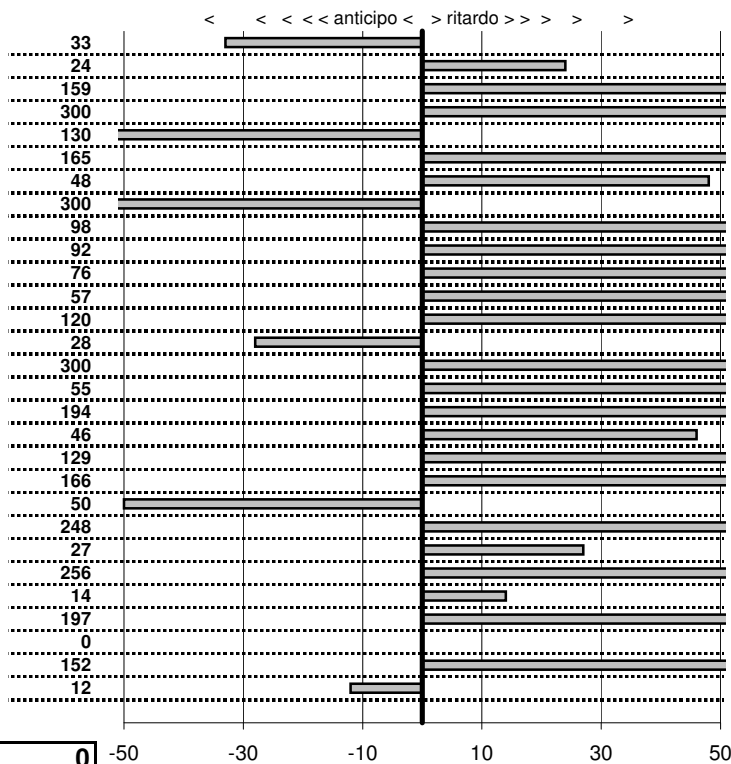

SOMMA PENALITA' 3.476
MEDIA PENALITA' 119,9

ALTRE PENALITA' 0
TOTALE PENALITA' 7.334

Elaborazione dati a cura di CRONOVITERBO

Club Alfisti Romani
6° Trofeo Amici in Alfa
 Palestrina 24 Settembre 2017

tempi e classifiche disponibili su www.cronoviterbo.net