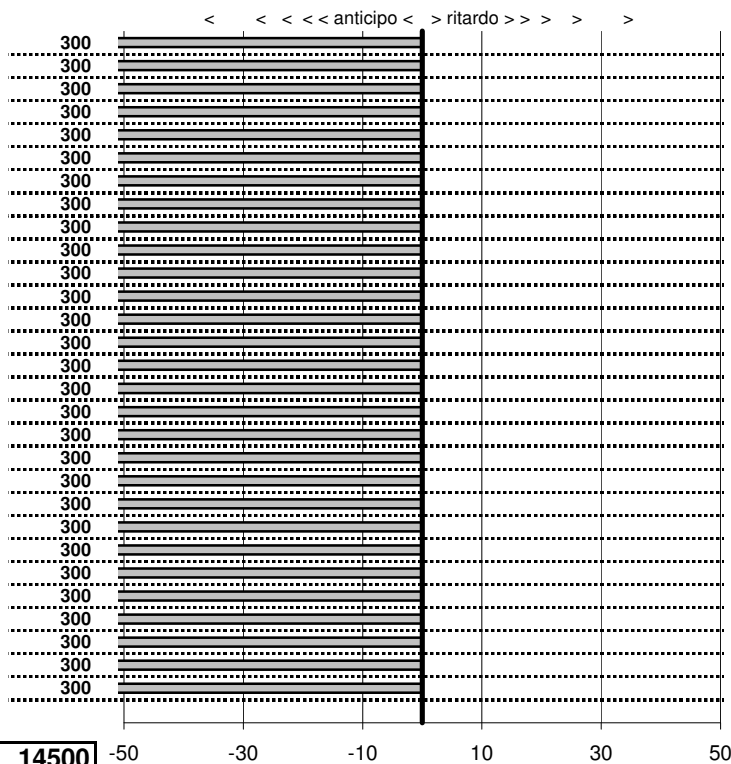

prova	t.imposto	start	stop	t.netto
PA1-Cave 1	0:00:06,00	00:00:00,00	00:00:00,00	0:00:00,00
PA2-Cave 2	0:00:06,00	00:00:00,00	00:00:00,00	0:00:00,00
PA3-Cave 3	0:00:05,00	00:00:00,00	00:00:00,00	0:00:00,00
PA4-Rocca di Cave 1	0:17:00,00	00:00:00,00	00:00:00,00	0:00:00,00
PA5-Rocca di Cave 2	0:00:06,00	00:00:00,00	00:00:00,00	0:00:00,00
PA6-Rocca di Cave 3	0:00:05,00	00:00:00,00	00:00:00,00	0:00:00,00
PA7-Rocca di Cave 4	0:00:05,00	00:00:00,00	00:00:00,00	0:00:00,00
PA8-Capranica 1	0:05:00,00	00:00:00,00	00:00:00,00	0:00:00,00
PA9-Capranica 2	0:00:05,00	00:00:00,00	00:00:00,00	0:00:00,00
PA10-Capranica 3	0:00:05,00	00:00:00,00	00:00:00,00	0:00:00,00
PA11-Capranica 4	0:00:06,00	00:00:00,00	00:00:00,00	0:00:00,00
PA12-Cave 4	0:00:06,00	00:00:00,00	00:00:00,00	0:00:00,00
PA13-Cave 5	0:00:05,00	00:00:00,00	00:00:00,00	0:00:00,00
PA14-Cave 6	0:00:07,00	00:00:00,00	00:00:00,00	0:00:00,00
PA15-Rocca di Cave 5	0:16:30,00	00:00:00,00	00:00:00,00	0:00:00,00
PA16-Rocca di Cave 6	0:00:07,00	00:00:00,00	00:00:00,00	0:00:00,00
PA17-Rocca di Cave 7	0:00:05,00	00:00:00,00	00:00:00,00	0:00:00,00
PA18-Rocca di Cave 8	0:00:05,00	00:00:00,00	00:00:00,00	0:00:00,00
PA19-Capranica 5	0:05:30,00	00:00:00,00	00:00:00,00	0:00:00,00
PA20-Capranica 6	0:00:05,00	00:00:00,00	00:00:00,00	0:00:00,00
PA21-Capranica 7	0:00:07,00	00:00:00,00	00:00:00,00	0:00:00,00
PA22-Capranica 8	0:00:06,00	00:00:00,00	00:00:00,00	0:00:00,00
PA23-Capranica 9	0:00:07,00	00:00:00,00	00:00:00,00	0:00:00,00
PA24-Capranica 10	0:00:05,00	00:00:00,00	00:00:00,00	0:00:00,00
PA25-Capranica 11	0:00:05,00	00:00:00,00	00:00:00,00	0:00:00,00
PA26-Rocca di Cave 9	0:04:59,00	00:00:00,00	00:00:00,00	0:00:00,00
PA27-Rocca di Cave 10	0:00:06,00	00:00:00,00	00:00:00,00	0:00:00,00
PA28-Rocca di Cave 11	0:00:06,00	00:00:00,00	00:00:00,00	0:00:00,00
PA29-Rocca di Cave 12	0:00:05,00	00:00:00,00	00:00:00,00	0:00:00,00

SOMMA PENALITA'	0
MEDIA PENALITA'	0,0

ALTRE PENALITA'	14500
TOTALE PENALITA'	26.680

Elaborazione dati a cura di CRONOVITERBO