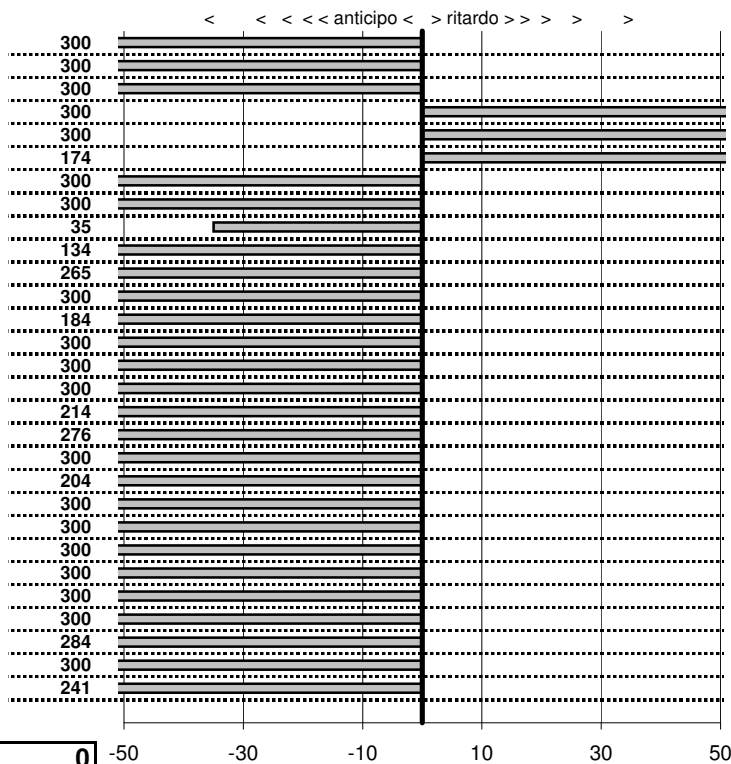

prova	t.imposto	start	stop	t.netto
PA1-Cave 1	0:00:06,00	10:16:22,40	10:16:25,13	0:00:02,73
PA2-Cave 2	0:00:06,00	10:16:25,13	10:16:26,63	0:00:01,50
PA3-Cave 3	0:00:05,00	10:16:26,63	10:16:28,03	0:00:01,40
PA4-Rocca di Cave 1	0:17:00,00	10:16:28,03	10:42:16,79	0:25:48,76
PA5-Rocca di Cave 2	0:00:06,00	10:42:16,79	10:42:29,77	0:00:12,98
PA6-Rocca di Cave 3	0:00:05,00	10:42:29,77	10:42:36,51	0:00:06,74
PA7-Rocca di Cave 4	0:00:05,00	10:42:36,51	10:42:38,51	0:00:02,00
PA8-Capranica 1	0:05:00,00	10:42:38,51	10:47:29,00	0:04:50,49
PA9-Capranica 2	0:00:05,00	10:47:29,00	10:47:33,65	0:00:04,65
PA10-Capranica 3	0:00:05,00	10:47:33,65	10:47:37,31	0:00:03,66
PA11-Capranica 4	0:00:06,00	10:47:37,31	10:47:40,66	0:00:03,35
PA12-Cave 4	0:00:06,00	11:53:02,21	11:53:05,03	0:00:02,82
PA13-Cave 5	0:00:05,00	11:53:05,03	11:53:08,19	0:00:03,16
PA14-Cave 6	0:00:07,00	11:53:08,19	11:53:11,63	0:00:03,44
PA15-Rocca di Cave 5	0:16:30,00	11:53:11,63	12:09:17,82	0:16:06,19
PA16-Rocca di Cave 6	0:00:07,00	12:09:17,82	12:09:21,16	0:00:03,34
PA17-Rocca di Cave 7	0:00:05,00	12:09:21,16	12:09:24,02	0:00:02,86
PA18-Rocca di Cave 8	0:00:05,00	12:09:24,02	12:09:26,26	0:00:02,24
PA19-Capranica 5	0:05:30,00	12:09:26,26	12:14:15,47	0:04:49,21
PA20-Capranica 6	0:00:05,00	12:14:15,47	12:14:18,43	0:00:02,96
PA21-Capranica 7	0:00:07,00	12:14:18,43	12:14:20,76	0:00:02,33
PA22-Capranica 8	0:00:06,00	12:14:20,76	12:14:22,91	0:00:02,15
PA23-Capranica 9	0:00:07,00	13:37:02,02	13:37:04,12	0:00:02,10
PA24-Capranica 10	0:00:05,00	13:37:04,12	13:37:05,70	0:00:01,58
PA25-Capranica 11	0:00:05,00	13:37:05,70	13:37:07,09	0:00:01,39
PA26-Rocca di Cave 9	0:04:59,00	13:37:07,09	13:41:22,26	0:04:15,17
PA27-Rocca di Cave 10	0:00:06,00	13:41:22,26	13:41:25,42	0:00:03,16
PA28-Rocca di Cave 11	0:00:06,00	13:41:25,42	13:41:28,31	0:00:02,89
PA29-Rocca di Cave 12	0:00:05,00	13:41:28,31	13:41:30,90	0:00:02,59

SOMMA PENALITA'	7.711
MEDIA PENALITA'	265,9

ALTRE PENALITA'	0
TOTALE PENALITA'	13.726

Elaborazione dati a cura di CRONOVITERBO