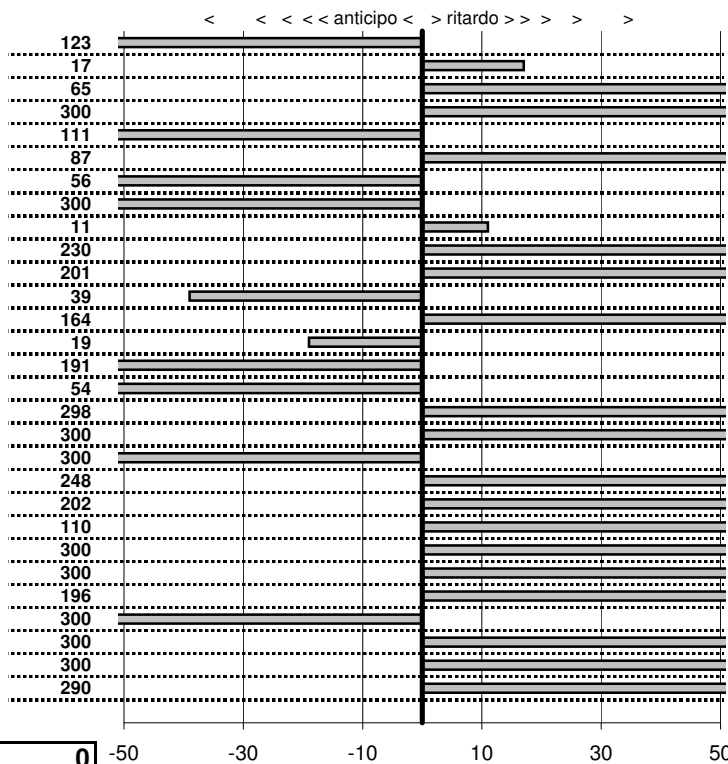

prova	t.imposto	start	stop	t.netto
PA1-Cave 1	0:00:06,00	10:25:33,58	10:25:38,35	0:00:04,77
PA2-Cave 2	0:00:06,00	10:25:38,35	10:25:44,52	0:00:06,17
PA3-Cave 3	0:00:05,00	10:25:44,52	10:25:50,17	0:00:05,65
PA4-Rocca di Cave 1	0:17:00,00	10:25:50,17	10:43:10,84	0:17:20,67
PA5-Rocca di Cave 2	0:00:06,00	10:43:10,84	10:43:15,73	0:00:04,89
PA6-Rocca di Cave 3	0:00:05,00	10:43:15,73	10:43:21,60	0:00:05,87
PA7-Rocca di Cave 4	0:00:05,00	10:43:21,60	10:43:26,04	0:00:04,44
PA8-Capranica 1	0:05:00,00	10:43:26,04	10:48:22,29	0:04:56,25
PA9-Capranica 2	0:00:05,00	10:48:22,29	10:48:27,40	0:00:05,11
PA10-Capranica 3	0:00:05,00	10:48:27,40	10:48:34,70	0:00:07,30
PA11-Capranica 4	0:00:06,00	10:48:34,70	10:48:42,71	0:00:08,01
PA12-Cave 4	0:00:06,00	12:04:12,36	12:04:17,97	0:00:05,61
PA13-Cave 5	0:00:05,00	12:04:17,97	12:04:24,61	0:00:06,64
PA14-Cave 6	0:00:07,00	12:04:24,61	12:04:31,42	0:00:06,81
PA15-Rocca di Cave 5	0:16:30,00	12:04:31,42	12:20:59,51	0:16:28,09
PA16-Rocca di Cave 6	0:00:07,00	12:20:59,51	12:21:05,97	0:00:06,46
PA17-Rocca di Cave 7	0:00:05,00	12:21:05,97	12:21:13,95	0:00:07,98
PA18-Rocca di Cave 8	0:00:05,00	12:21:13,95	12:21:22,31	0:00:08,36
PA19-Capranica 5	0:05:30,00	12:21:22,31	12:26:37,27	0:05:14,96
PA20-Capranica 6	0:00:05,00	12:26:37,27	12:26:44,75	0:00:07,48
PA21-Capranica 7	0:00:07,00	12:26:44,75	12:26:53,77	0:00:09,02
PA22-Capranica 8	0:00:06,00	12:26:53,77	12:27:00,87	0:00:07,10
PA23-Capranica 9	0:00:07,00	13:48:59,54	13:49:11,27	0:00:11,73
PA24-Capranica 10	0:00:05,00	13:49:11,27	13:49:19,63	0:00:08,36
PA25-Capranica 11	0:00:05,00	13:49:19,63	13:49:26,59	0:00:06,96
PA26-Rocca di Cave 9	0:04:59,00	13:49:26,59	13:54:15,58	0:04:48,99
PA27-Rocca di Cave 10	0:00:06,00	13:54:15,58	13:54:25,75	0:00:10,17
PA28-Rocca di Cave 11	0:00:06,00	13:54:25,75	13:54:36,16	0:00:10,41
PA29-Rocca di Cave 12	0:00:05,00	13:54:36,16	13:54:44,06	0:00:07,90

SOMMA PENALITA' 5.412
MEDIA PENALITA' 186,6

ALTRE PENALITA' 0
TOTALE PENALITA' 10.445

Elaborazione dati a cura di CRONOVITERBO