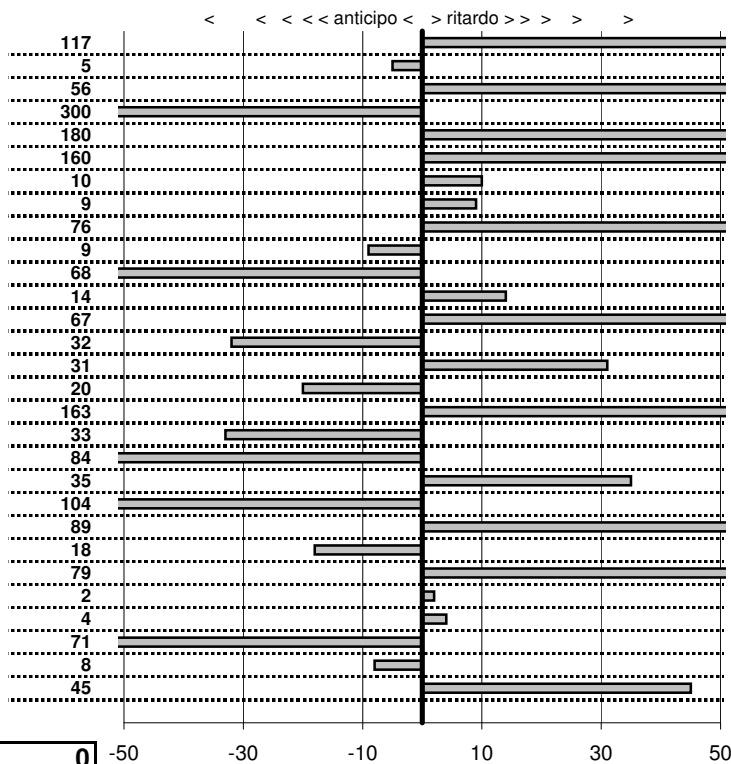

SOMMA PENALITA' 1.889
MEDIA PENALITA' 65,1

ALTRE PENALITA' 0
TOTALE PENALITA' 3.948

Elaborazione dati a cura di CRONOVITERBO

Club Alfisti Romani
6° Trofeo Amici in Alfa
 Palestrina 24 Settembre 2017

tempi e classifiche disponibili su www.cronoviterbo.net