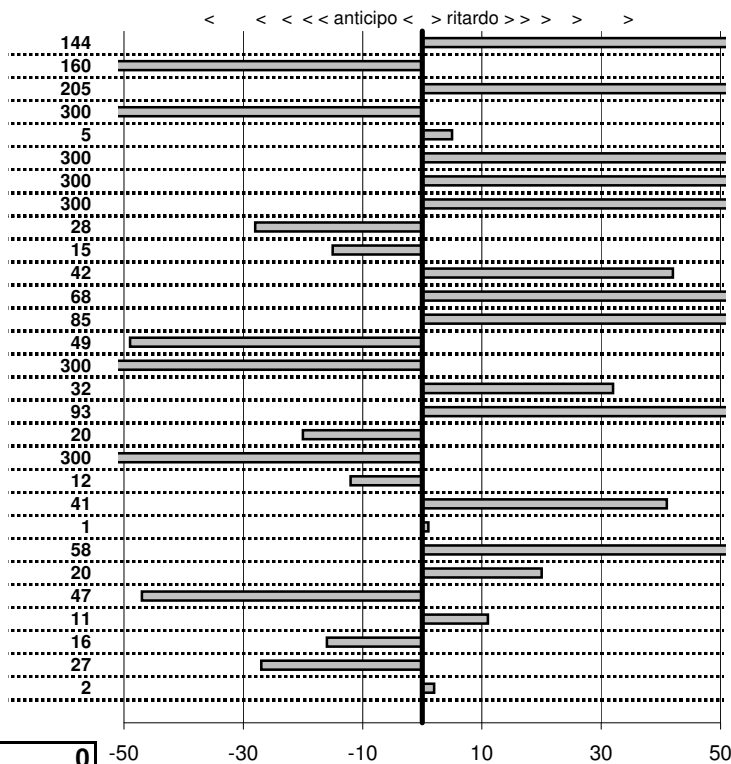

prova	t.imposto	start	stop	t.netto
PA1-Cave 1	0:00:06,00	10:14:52,75	10:15:00,19	0:00:07,44
PA2-Cave 2	0:00:06,00	10:15:00,19	10:15:04,59	0:00:04,40
PA3-Cave 3	0:00:05,00	10:15:04,59	10:15:11,64	0:00:07,05
PA4-Rocca di Cave 1	0:17:00,00	10:15:11,64	10:31:52,58	0:16:40,94
PA5-Rocca di Cave 2	0:00:06,00	10:31:52,58	10:31:58,63	0:00:06,05
PA6-Rocca di Cave 3	0:00:05,00	10:31:58,63	10:32:07,28	0:00:08,65
PA7-Rocca di Cave 4	0:00:05,00	10:32:07,28	10:32:16,85	0:00:09,57
PA8-Capranica 1	0:05:00,00	10:32:16,85	10:37:26,94	0:05:10,09
PA9-Capranica 2	0:00:05,00	10:37:26,94	10:37:31,66	0:00:04,72
PA10-Capranica 3	0:00:05,00	10:37:31,66	10:37:36,51	0:00:04,85
PA11-Capranica 4	0:00:06,00	10:37:36,51	10:37:42,93	0:00:06,42
PA12-Cave 4	0:00:06,00	11:51:18,79	11:51:25,47	0:00:06,68
PA13-Cave 5	0:00:05,00	11:51:25,47	11:51:31,32	0:00:05,85
PA14-Cave 6	0:00:07,00	11:51:31,32	11:51:37,83	0:00:06,51
PA15-Rocca di Cave 5	0:16:30,00	11:51:37,83	12:08:00,12	0:16:22,29
PA16-Rocca di Cave 6	0:00:07,00	12:08:00,12	12:08:07,44	0:00:07,32
PA17-Rocca di Cave 7	0:00:05,00	12:08:07,44	12:08:13,37	0:00:05,93
PA18-Rocca di Cave 8	0:00:05,00	12:08:13,37	12:08:18,17	0:00:04,80
PA19-Capranica 5	0:05:30,00	12:08:18,17	12:12:51,03	0:04:32,86
PA20-Capranica 6	0:00:05,00	12:12:51,03	12:12:55,91	0:00:04,88
PA21-Capranica 7	0:00:07,00	12:12:55,91	12:13:03,32	0:00:07,41
PA22-Capranica 8	0:00:06,00	12:13:03,32	12:13:09,33	0:00:06,01
PA23-Capranica 9	0:00:07,00	13:34:03,38	13:34:10,96	0:00:07,58
PA24-Capranica 10	0:00:05,00	13:34:10,96	13:34:16,16	0:00:05,20
PA25-Capranica 11	0:00:05,00	13:34:16,16	13:34:20,69	0:00:04,53
PA26-Rocca di Cave 9	0:04:59,00	13:34:20,69	13:39:19,80	0:04:59,11
PA27-Rocca di Cave 10	0:00:06,00	13:39:19,80	13:39:25,64	0:00:05,84
PA28-Rocca di Cave 11	0:00:06,00	13:39:25,64	13:39:31,37	0:00:05,73
PA29-Rocca di Cave 12	0:00:05,00	13:39:31,37	13:39:36,39	0:00:05,02

SOMMA PENALITA' 2.981
MEDIA PENALITA' 102,8

ALTRE PENALITA' 0
TOTALE PENALITA' 5.604

Elaborazione dati a cura di CRONOVITERBO