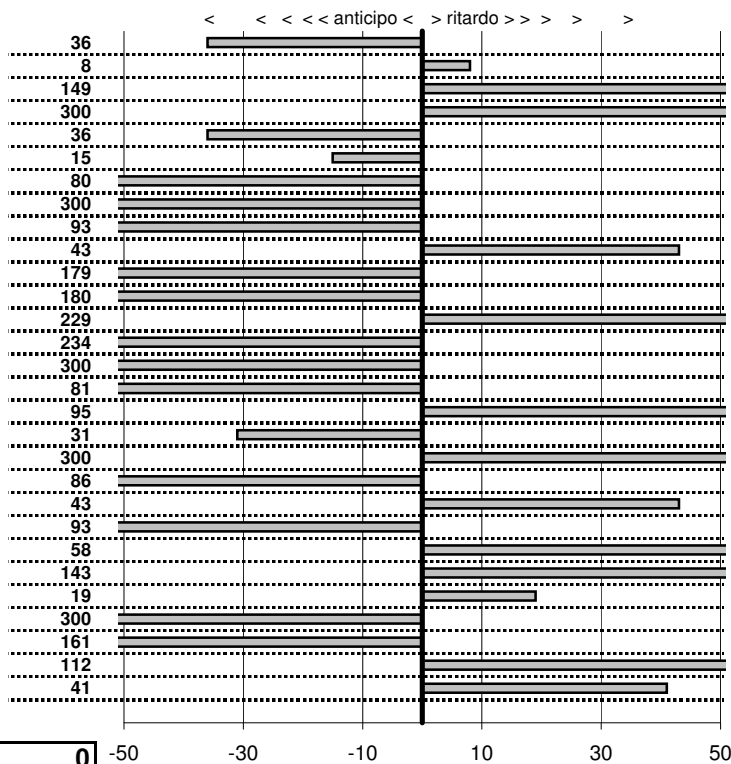

prova	t.imposto	start	stop	t.netto
PA1-Cave 1	0:00:06,00	10:32:23,86	10:32:29,50	0:00:05,64
PA2-Cave 2	0:00:06,00	10:32:29,50	10:32:35,58	0:00:06,08
PA3-Cave 3	0:00:05,00	10:32:35,58	10:32:42,07	0:00:06,49
PA4-Rocca di Cave 1	0:17:00,00	10:32:42,07	10:55:41,44	0:22:59,37
PA5-Rocca di Cave 2	0:00:06,00	10:55:41,44	10:55:47,08	0:00:05,64
PA6-Rocca di Cave 3	0:00:05,00	10:55:47,08	10:55:51,93	0:00:04,85
PA7-Rocca di Cave 4	0:00:05,00	10:55:51,93	10:55:56,13	0:00:04,20
PA8-Capranica 1	0:05:00,00	10:55:56,13	11:00:17,38	0:04:21,25
PA9-Capranica 2	0:00:05,00	11:00:17,38	11:00:21,45	0:00:04,07
PA10-Capranica 3	0:00:05,00	11:00:21,45	11:00:26,88	0:00:05,43
PA11-Capranica 4	0:00:06,00	11:00:26,88	11:00:31,09	0:00:04,21
PA12-Cave 4	0:00:06,00	12:12:33,25	12:12:37,45	0:00:04,20
PA13-Cave 5	0:00:05,00	12:12:37,45	12:12:44,74	0:00:07,29
PA14-Cave 6	0:00:07,00	12:12:44,74	12:12:49,40	0:00:04,66
PA15-Rocca di Cave 5	0:16:30,00	12:12:49,40	12:28:57,53	0:16:08,13
PA16-Rocca di Cave 6	0:00:07,00	12:28:57,53	12:29:03,72	0:00:06,19
PA17-Rocca di Cave 7	0:00:05,00	12:29:03,72	12:29:09,67	0:00:05,95
PA18-Rocca di Cave 8	0:00:05,00	12:29:09,67	12:29:14,36	0:00:04,69
PA19-Capranica 5	0:05:30,00	12:29:14,36	12:35:27,77	0:06:13,41
PA20-Capranica 6	0:00:05,00	12:35:27,77	12:35:31,91	0:00:04,14
PA21-Capranica 7	0:00:07,00	12:35:31,91	12:35:39,34	0:00:07,43
PA22-Capranica 8	0:00:06,00	12:35:39,34	12:35:44,41	0:00:05,07
PA23-Capranica 9	0:00:07,00	14:03:25,40	14:03:32,98	0:00:07,58
PA24-Capranica 10	0:00:05,00	14:03:32,98	14:03:39,41	0:00:06,43
PA25-Capranica 11	0:00:05,00	14:03:39,41	14:03:44,60	0:00:05,19
PA26-Rocca di Cave 9	0:04:59,00	14:03:44,60	14:08:24,90	0:04:40,30
PA27-Rocca di Cave 10	0:00:06,00	14:08:24,90	14:08:29,29	0:00:04,39
PA28-Rocca di Cave 11	0:00:06,00	14:08:29,29	14:08:36,41	0:00:07,12
PA29-Rocca di Cave 12	0:00:05,00	14:08:36,41	14:08:41,82	0:00:05,41

SOMMA PENALITA' 3.745
MEDIA PENALITA' 129,1

ALTRE PENALITA' 0
TOTALE PENALITA' 7.865

Elaborazione dati a cura di CRONOVITERBO