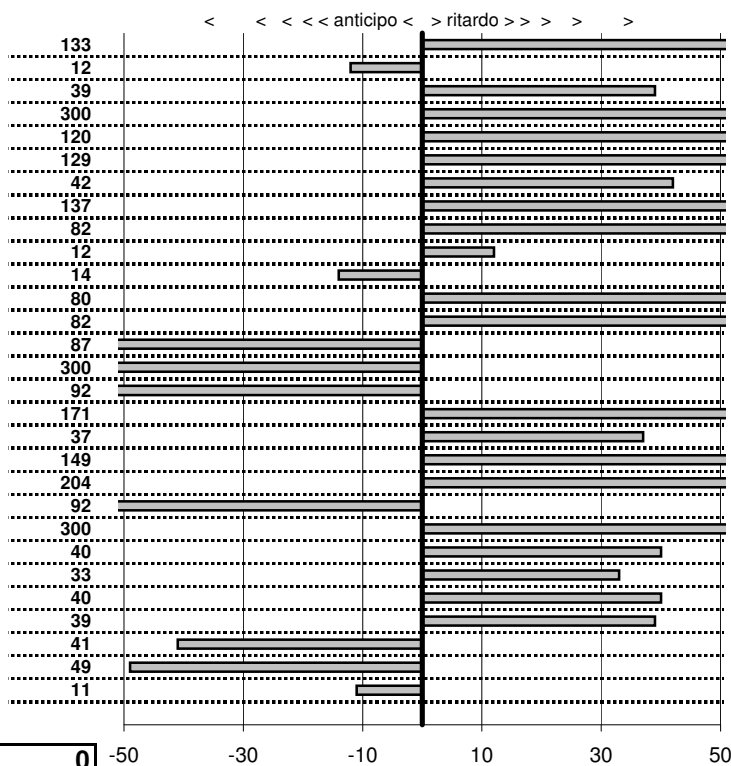

prova	t.imposto	start	stop	t.netto
PA1-Cave 1	0:00:06,00	10:10:20,98	10:10:28,31	0:00:07,33
PA2-Cave 2	0:00:06,00	10:10:28,31	10:10:34,19	0:00:05,88
PA3-Cave 3	0:00:05,00	10:10:34,19	10:10:39,58	0:00:05,39
PA4-Rocca di Cave 1	0:17:00,00	10:10:39,58	10:27:42,58	0:17:03,00
PA5-Rocca di Cave 2	0:00:06,00	10:27:42,58	10:27:49,78	0:00:07,20
PA6-Rocca di Cave 3	0:00:05,00	10:27:49,78	10:27:56,07	0:00:06,29
PA7-Rocca di Cave 4	0:00:05,00	10:27:56,07	10:28:01,49	0:00:05,42
PA8-Capranica 1	0:05:00,00	10:28:01,49	10:33:02,86	0:05:01,37
PA9-Capranica 2	0:00:05,00	10:33:02,86	10:33:08,68	0:00:05,82
PA10-Capranica 3	0:00:05,00	10:33:08,68	10:33:13,80	0:00:05,12
PA11-Capranica 4	0:00:06,00	10:33:13,80	10:33:19,66	0:00:05,86
PA12-Cave 4	0:00:06,00	11:45:57,09	11:46:03,89	0:00:06,80
PA13-Cave 5	0:00:05,00	11:46:03,89	11:46:09,71	0:00:05,82
PA14-Cave 6	0:00:07,00	11:46:09,71	11:46:15,84	0:00:06,13
PA15-Rocca di Cave 5	0:16:30,00	11:46:15,84	12:02:28,10	0:16:12,26
PA16-Rocca di Cave 6	0:00:07,00	12:02:28,10	12:02:34,18	0:00:06,08
PA17-Rocca di Cave 7	0:00:05,00	12:02:34,18	12:02:40,89	0:00:06,71
PA18-Rocca di Cave 8	0:00:05,00	12:02:40,89	12:02:46,26	0:00:05,37
PA19-Capranica 5	0:05:30,00	12:02:46,26	12:08:17,75	0:05:31,49
PA20-Capranica 6	0:00:05,00	12:08:17,75	12:08:24,79	0:00:07,04
PA21-Capranica 7	0:00:07,00	12:08:24,79	12:08:30,87	0:00:06,08
PA22-Capranica 8	0:00:06,00	12:08:30,87	12:08:39,90	0:00:09,03
PA23-Capranica 9	0:00:07,00	13:28:07,47	13:28:14,87	0:00:07,40
PA24-Capranica 10	0:00:05,00	13:28:14,87	13:28:20,20	0:00:05,33
PA25-Capranica 11	0:00:05,00	13:28:20,20	13:28:25,60	0:00:05,40
PA26-Rocca di Cave 9	0:04:59,00	13:28:25,60	13:33:24,99	0:04:59,39
PA27-Rocca di Cave 10	0:00:06,00	13:33:24,99	13:33:30,58	0:00:05,59
PA28-Rocca di Cave 11	0:00:06,00	13:33:30,58	13:33:36,09	0:00:05,51
PA29-Rocca di Cave 12	0:00:05,00	13:33:36,09	13:33:40,98	0:00:04,89

SOMMA PENALITA' 2.867
MEDIA PENALITA' 98,9

ALTRE PENALITA' 0
TOTALE PENALITA' 5.935

Elaborazione dati a cura di CRONOVITERBO