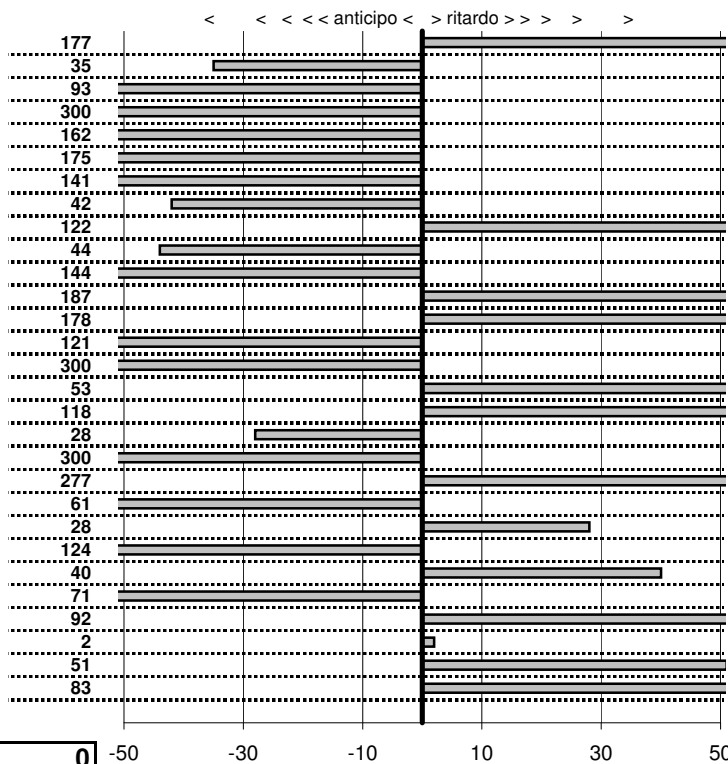

prova	t.imposto	start	stop	t.netto
PA1-Cave 1	0:00:06,00	10:18:46,97	10:18:54,74	0:00:07,77
PA2-Cave 2	0:00:06,00	10:18:54,74	10:19:00,39	0:00:05,65
PA3-Cave 3	0:00:05,00	10:19:00,39	10:19:04,46	0:00:04,07
PA4-Rocca di Cave 1	0:17:00,00	10:19:04,46	10:35:49,97	0:16:45,51
PA5-Rocca di Cave 2	0:00:06,00	10:35:49,97	10:35:54,35	0:00:04,38
PA6-Rocca di Cave 3	0:00:05,00	10:35:54,35	10:35:57,60	0:00:03,25
PA7-Rocca di Cave 4	0:00:05,00	10:35:57,60	10:36:01,19	0:00:03,59
PA8-Capranica 1	0:05:00,00	10:36:01,19	10:41:00,77	0:04:59,58
PA9-Capranica 2	0:00:05,00	10:41:00,77	10:41:06,99	0:00:06,22
PA10-Capranica 3	0:00:05,00	10:41:06,99	10:41:11,55	0:00:04,56
PA11-Capranica 4	0:00:06,00	10:41:11,55	10:41:16,11	0:00:04,56
PA12-Cave 4	0:00:06,00	11:56:01,28	11:56:09,15	0:00:07,87
PA13-Cave 5	0:00:05,00	11:56:09,15	11:56:15,93	0:00:06,78
PA14-Cave 6	0:00:07,00	11:56:15,93	11:56:21,72	0:00:05,79
PA15-Rocca di Cave 5	0:16:30,00	11:56:21,72	12:12:31,10	0:16:09,38
PA16-Rocca di Cave 6	0:00:07,00	12:12:31,10	12:12:38,63	0:00:07,53
PA17-Rocca di Cave 7	0:00:05,00	12:12:38,63	12:12:44,81	0:00:06,18
PA18-Rocca di Cave 8	0:00:05,00	12:12:44,81	12:12:49,53	0:00:04,72
PA19-Capranica 5	0:05:30,00	12:12:49,53	12:17:48,33	0:04:58,80
PA20-Capranica 6	0:00:05,00	12:17:48,33	12:17:56,10	0:00:07,77
PA21-Capranica 7	0:00:07,00	12:17:56,10	12:18:02,49	0:00:06,39
PA22-Capranica 8	0:00:06,00	12:18:02,49	12:18:08,77	0:00:06,28
PA23-Capranica 9	0:00:07,00	13:40:06,16	13:40:11,92	0:00:05,76
PA24-Capranica 10	0:00:05,00	13:40:11,92	13:40:17,32	0:00:05,40
PA25-Capranica 11	0:00:05,00	13:40:17,32	13:40:21,61	0:00:04,29
PA26-Rocca di Cave 9	0:04:59,00	13:40:21,61	13:45:21,53	0:04:59,92
PA27-Rocca di Cave 10	0:00:06,00	13:45:21,53	13:45:27,55	0:00:06,02
PA28-Rocca di Cave 11	0:00:06,00	13:45:27,55	13:45:34,06	0:00:06,51
PA29-Rocca di Cave 12	0:00:05,00	13:45:34,06	13:45:39,89	0:00:05,83

SOMMA PENALITA' **3.549**
MEDIA PENALITA' **122,4**

ALTRE PENALITA' **0**
TOTALE PENALITA' **6.211**

Elaborazione dati a cura di CRONOVITERBO