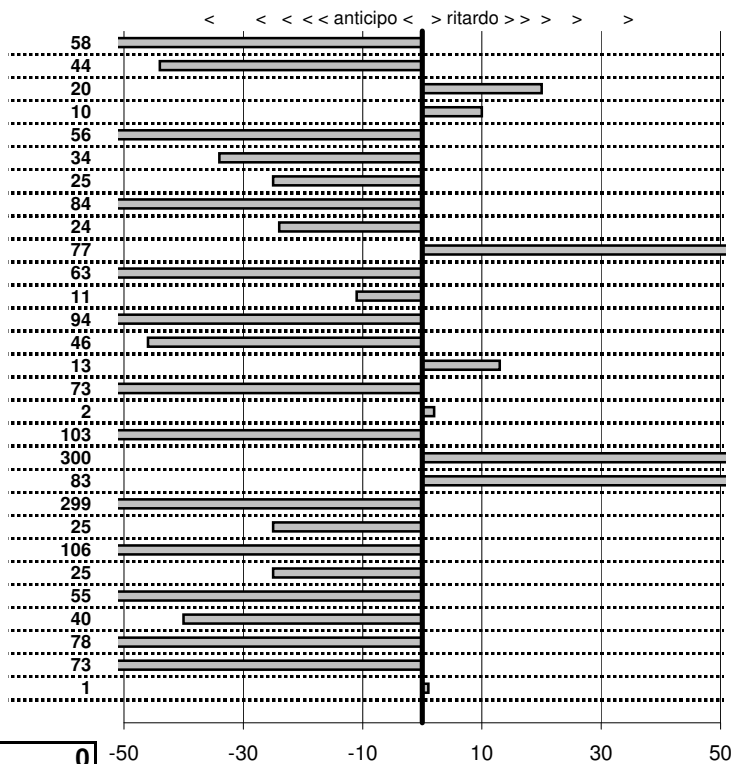

prova	t.imposto	start	stop	t.netto
PA1-Cave 1	0:00:06,00	10:14:12,67	10:14:18,09	0:00:05,42
PA2-Cave 2	0:00:06,00	10:14:18,09	10:14:23,65	0:00:05,56
PA3-Cave 3	0:00:05,00	10:14:23,65	10:14:28,85	0:00:05,20
PA4-Rocca di Cave 1	0:17:00,00	10:14:28,85	10:31:28,95	0:17:00,10
PA5-Rocca di Cave 2	0:00:06,00	10:31:28,95	10:31:34,39	0:00:05,44
PA6-Rocca di Cave 3	0:00:05,00	10:31:34,39	10:31:39,05	0:00:04,66
PA7-Rocca di Cave 4	0:00:05,00	10:31:39,05	10:31:43,80	0:00:04,75
PA8-Capranica 1	0:05:00,00	10:31:43,80	10:36:42,96	0:04:59,16
PA9-Capranica 2	0:00:05,00	10:36:42,96	10:36:47,72	0:00:04,76
PA10-Capranica 3	0:00:05,00	10:36:47,72	10:36:53,49	0:00:05,77
PA11-Capranica 4	0:00:06,00	10:36:53,49	10:36:58,86	0:00:05,37
PA12-Cave 4	0:00:06,00	11:50:28,94	11:50:34,83	0:00:05,89
PA13-Cave 5	0:00:05,00	11:50:34,83	11:50:38,89	0:00:04,06
PA14-Cave 6	0:00:07,00	11:50:38,89	11:50:45,43	0:00:06,54
PA15-Rocca di Cave 5	0:16:30,00	11:50:45,43	12:07:15,56	0:16:30,13
PA16-Rocca di Cave 6	0:00:07,00	12:07:15,56	12:07:21,83	0:00:06,27
PA17-Rocca di Cave 7	0:00:05,00	12:07:21,83	12:07:26,85	0:00:05,02
PA18-Rocca di Cave 8	0:00:05,00	12:07:26,85	12:07:30,82	0:00:03,97
PA19-Capranica 5	0:05:30,00	12:07:30,82	12:13:08,15	0:05:37,33
PA20-Capranica 6	0:00:05,00	12:13:08,15	12:13:13,98	0:00:05,83
PA21-Capranica 7	0:00:07,00	12:13:13,98	12:13:17,99	0:00:04,01
PA22-Capranica 8	0:00:06,00	12:13:17,99	12:13:23,74	0:00:05,75
PA23-Capranica 9	0:00:07,00	13:33:10,19	13:33:16,13	0:00:05,94
PA24-Capranica 10	0:00:05,00	13:33:16,13	13:33:20,88	0:00:04,75
PA25-Capranica 11	0:00:05,00	13:33:20,88	13:33:25,33	0:00:04,45
PA26-Rocca di Cave 9	0:04:59,00	13:33:25,33	13:38:23,93	0:04:58,60
PA27-Rocca di Cave 10	0:00:06,00	13:38:23,93	13:38:29,15	0:00:05,22
PA28-Rocca di Cave 11	0:00:06,00	13:38:29,15	13:38:34,42	0:00:05,27
PA29-Rocca di Cave 12	0:00:05,00	13:38:34,42	13:38:39,43	0:00:05,01

SOMMA PENALITA' 1.922
MEDIA PENALITA' 66,3

ALTRE PENALITA' 0
TOTALE PENALITA' 3.344

Elaborazione dati a cura di CRONOVITERBO