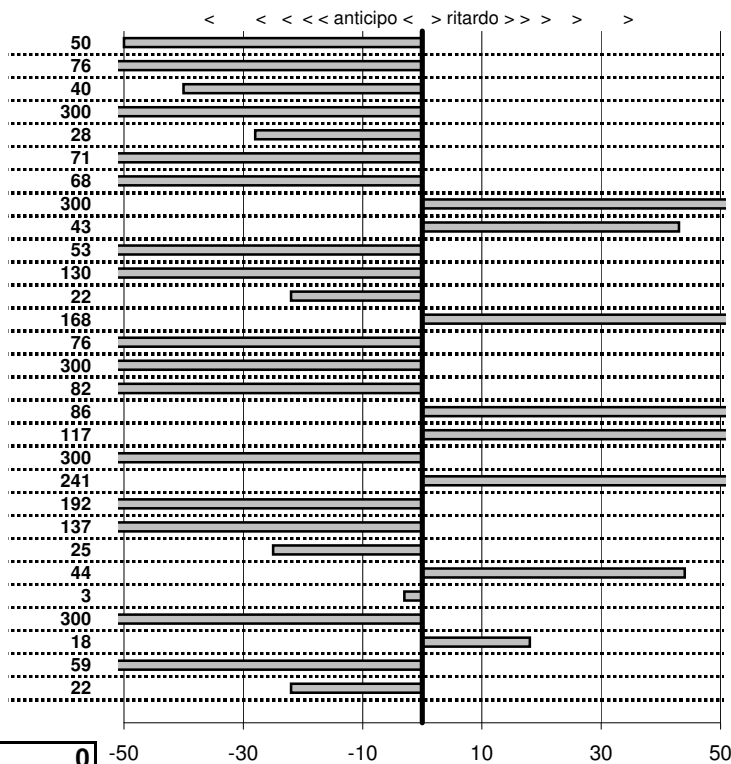

prova	t.imposto	start	stop	t.netto
PA1-Cave 1	0:00:06,00	10:35:29,40	10:35:34,90	0:00:05,50
PA2-Cave 2	0:00:06,00	10:35:34,90	10:35:40,14	0:00:05,24
PA3-Cave 3	0:00:05,00	10:35:40,14	10:35:44,74	0:00:04,60
PA4-Rocca di Cave 1	0:17:00,00	10:35:44,74	10:52:13,15	0:16:28,41
PA5-Rocca di Cave 2	0:00:06,00	10:52:13,15	10:52:18,87	0:00:05,72
PA6-Rocca di Cave 3	0:00:05,00	10:52:18,87	10:52:23,16	0:00:04,29
PA7-Rocca di Cave 4	0:00:05,00	10:52:23,16	10:52:27,48	0:00:04,32
PA8-Capranica 1	0:05:00,00	10:52:27,48	10:57:38,54	0:05:11,06
PA9-Capranica 2	0:00:05,00	10:57:38,54	10:57:43,97	0:00:05,43
PA10-Capranica 3	0:00:05,00	10:57:43,97	10:57:48,44	0:00:04,47
PA11-Capranica 4	0:00:06,00	10:57:48,44	10:57:53,14	0:00:04,70
PA12-Cave 4	0:00:06,00	12:16:15,48	12:16:21,26	0:00:05,78
PA13-Cave 5	0:00:05,00	12:16:21,26	12:16:27,94	0:00:06,68
PA14-Cave 6	0:00:07,00	12:16:27,94	12:16:34,18	0:00:06,24
PA15-Rocca di Cave 5	0:16:30,00	12:16:34,18	12:32:46,11	0:16:11,93
PA16-Rocca di Cave 6	0:00:07,00	12:32:46,11	12:32:52,29	0:00:06,18
PA17-Rocca di Cave 7	0:00:05,00	12:32:52,29	12:32:58,15	0:00:05,86
PA18-Rocca di Cave 8	0:00:05,00	12:32:58,15	12:33:04,32	0:00:06,17
PA19-Capranica 5	0:05:30,00	12:33:04,32	12:38:15,68	0:05:11,36
PA20-Capranica 6	0:00:05,00	12:38:15,68	12:38:23,09	0:00:07,41
PA21-Capranica 7	0:00:07,00	12:38:23,09	12:38:28,17	0:00:05,08
PA22-Capranica 8	0:00:06,00	12:38:28,17	12:38:32,80	0:00:04,63
PA23-Capranica 9	0:00:07,00	14:07:21,66	14:07:28,41	0:00:06,75
PA24-Capranica 10	0:00:05,00	14:07:28,41	14:07:33,85	0:00:05,44
PA25-Capranica 11	0:00:05,00	14:07:33,85	14:07:38,82	0:00:04,97
PA26-Rocca di Cave 9	0:04:59,00	14:07:38,82	14:12:21,57	0:04:42,75
PA27-Rocca di Cave 10	0:00:06,00	14:12:21,57	14:12:27,75	0:00:06,18
PA28-Rocca di Cave 11	0:00:06,00	14:12:27,75	14:12:33,16	0:00:05,41
PA29-Rocca di Cave 12	0:00:05,00	14:12:33,16	14:12:37,94	0:00:04,78

SOMMA PENALITA' 3.351
MEDIA PENALITA' 115,6

ALTRE PENALITA' 0
TOTALE PENALITA' 7.238

Elaborazione dati a cura di CRONOVITERBO