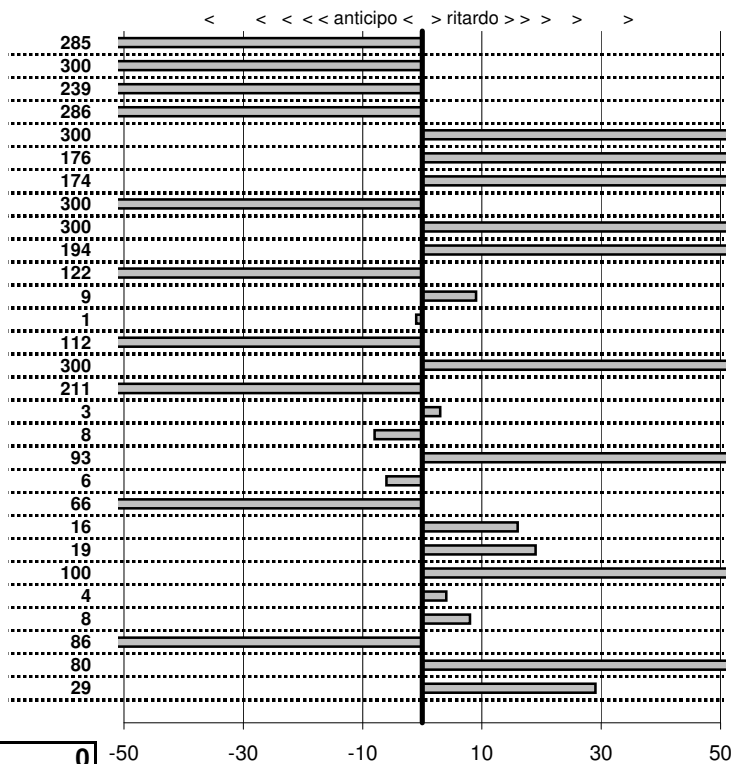

prova	t.imposto	start	stop	t.netto
PA1-Cave 1	0:00:06,00	10:30:49,96	10:30:53,11	0:00:03,15
PA2-Cave 2	0:00:06,00	10:30:53,11	10:30:55,66	0:00:02,55
PA3-Cave 3	0:00:05,00	10:30:55,66	10:30:58,27	0:00:02,61
PA4-Rocca di Cave 1	0:17:00,00	10:30:58,27	10:47:55,41	0:16:57,14
PA5-Rocca di Cave 2	0:00:06,00	10:47:55,41	10:48:05,77	0:00:10,36
PA6-Rocca di Cave 3	0:00:05,00	10:48:05,77	10:48:12,53	0:00:06,76
PA7-Rocca di Cave 4	0:00:05,00	10:48:12,53	10:48:19,27	0:00:06,74
PA8-Capranica 1	0:05:00,00	10:48:19,27	10:53:08,45	0:04:49,18
PA9-Capranica 2	0:00:05,00	10:53:08,45	10:53:16,92	0:00:08,47
PA10-Capranica 3	0:00:05,00	10:53:16,92	10:53:23,86	0:00:06,94
PA11-Capranica 4	0:00:06,00	10:53:23,86	10:53:28,64	0:00:04,78
PA12-Cave 4	0:00:06,00	12:10:38,97	12:10:45,06	0:00:06,09
PA13-Cave 5	0:00:05,00	12:10:45,06	12:10:50,05	0:00:04,99
PA14-Cave 6	0:00:07,00	12:10:50,05	12:10:55,93	0:00:05,88
PA15-Rocca di Cave 5	0:16:30,00	12:10:55,93	12:27:29,71	0:16:33,78
PA16-Rocca di Cave 6	0:00:07,00	12:27:29,71	12:27:34,60	0:00:04,89
PA17-Rocca di Cave 7	0:00:05,00	12:27:34,60	12:27:39,63	0:00:05,03
PA18-Rocca di Cave 8	0:00:05,00	12:27:39,63	12:27:44,55	0:00:04,92
PA19-Capranica 5	0:05:30,00	12:27:44,55	12:33:15,48	0:05:30,93
PA20-Capranica 6	0:00:05,00	12:33:15,48	12:33:20,42	0:00:04,94
PA21-Capranica 7	0:00:07,00	12:33:20,42	12:33:26,76	0:00:06,34
PA22-Capranica 8	0:00:06,00	12:33:26,76	12:33:32,92	0:00:06,16
PA23-Capranica 9	0:00:07,00	14:01:24,83	14:01:32,02	0:00:07,19
PA24-Capranica 10	0:00:05,00	14:01:32,02	14:01:38,02	0:00:06,00
PA25-Capranica 11	0:00:05,00	14:01:38,02	14:01:43,06	0:00:05,04
PA26-Rocca di Cave 9	0:04:59,00	14:01:43,06	14:06:42,14	0:04:59,08
PA27-Rocca di Cave 10	0:00:06,00	14:06:42,14	14:06:47,28	0:00:05,14
PA28-Rocca di Cave 11	0:00:06,00	14:06:47,28	14:06:54,08	0:00:06,80
PA29-Rocca di Cave 12	0:00:05,00	14:06:54,08	14:06:59,37	0:00:05,29

SOMMA PENALITA' **3.827**
MEDIA PENALITA' **132,0**

ALTRE PENALITA' **0**
TOTALE PENALITA' **7.922**

Elaborazione dati a cura di CRONOVITERBO