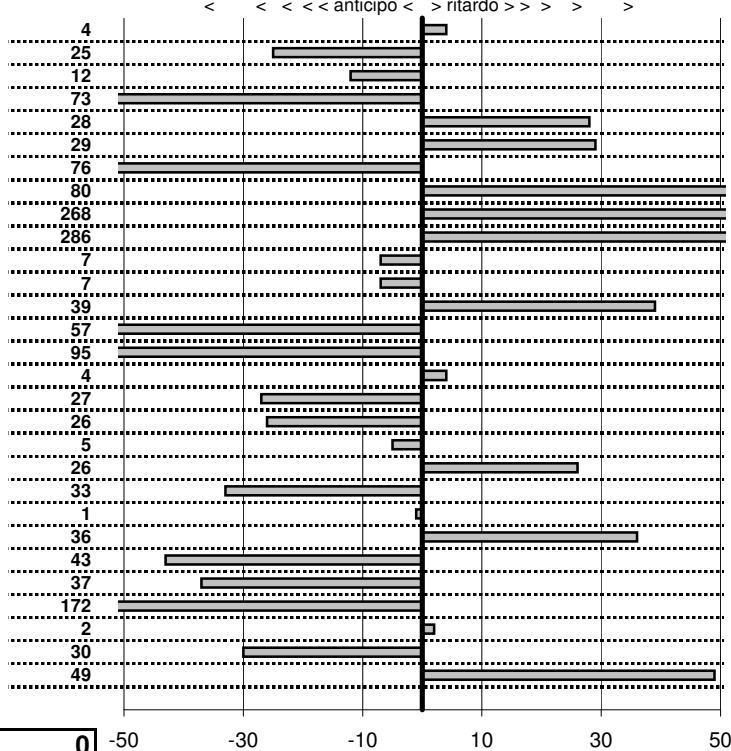

prova	t.imposto	start	stop	t.netto
PA1-Cave 1	0:00:06,00	10:20:20,42	10:20:26,46	0:00:06,04
PA2-Cave 2	0:00:06,00	10:20:26,46	10:20:32,21	0:00:05,75
PA3-Cave 3	0:00:05,00	10:20:32,21	10:20:37,09	0:00:04,88
PA4-Rocca di Cave 1	0:17:00,00	10:20:37,09	10:37:36,36	0:16:59,27
PA5-Rocca di Cave 2	0:00:06,00	10:37:36,36	10:37:42,64	0:00:06,28
PA6-Rocca di Cave 3	0:00:05,00	10:37:42,64	10:37:47,93	0:00:05,29
PA7-Rocca di Cave 4	0:00:05,00	10:37:47,93	10:37:52,17	0:00:04,24
PA8-Capranica 1	0:05:00,00	10:37:52,17	10:42:52,97	0:05:00,80
PA9-Capranica 2	0:00:05,00	10:42:52,97	10:43:00,65	0:00:07,68
PA10-Capranica 3	0:00:05,00	10:43:00,65	10:43:08,51	0:00:07,86
PA11-Capranica 4	0:00:06,00	10:43:08,51	10:43:14,44	0:00:05,93
PA12-Cave 4	0:00:06,00	11:57:43,09	11:57:49,02	0:00:05,93
PA13-Cave 5	0:00:05,00	11:57:49,02	11:57:54,41	0:00:05,39
PA14-Cave 6	0:00:07,00	11:57:54,41	11:58:00,84	0:00:06,43
PA15-Rocca di Cave 5	0:16:30,00	11:58:00,84	12:14:29,89	0:16:29,05
PA16-Rocca di Cave 6	0:00:07,00	12:14:29,89	12:14:36,93	0:00:07,04
PA17-Rocca di Cave 7	0:00:05,00	12:14:36,93	12:14:41,66	0:00:04,73
PA18-Rocca di Cave 8	0:00:05,00	12:14:41,66	12:14:46,40	0:00:04,74
PA19-Capranica 5	0:05:30,00	12:14:46,40	12:20:16,35	0:05:29,95
PA20-Capranica 6	0:00:05,00	12:20:16,35	12:20:21,61	0:00:05,26
PA21-Capranica 7	0:00:07,00	12:20:21,61	12:20:28,28	0:00:06,67
PA22-Capranica 8	0:00:06,00	12:20:28,28	12:20:34,27	0:00:05,99
PA23-Capranica 9	0:00:07,00	13:42:03,52	13:42:10,88	0:00:07,36
PA24-Capranica 10	0:00:05,00	13:42:10,88	13:42:15,45	0:00:04,57
PA25-Capranica 11	0:00:05,00	13:42:15,45	13:42:20,08	0:00:04,63
PA26-Rocca di Cave 9	0:04:59,00	13:42:20,08	13:47:17,36	0:04:57,28
PA27-Rocca di Cave 10	0:00:06,00	13:47:17,36	13:47:23,38	0:00:06,02
PA28-Rocca di Cave 11	0:00:06,00	13:47:23,38	13:47:29,08	0:00:05,70
PA29-Rocca di Cave 12	0:00:05,00	13:47:29,08	13:47:34,57	0:00:05,49

SOMMA PENALITA' **1.577**
MEDIA PENALITA' **54,4**

ALTRE PENALITA' **0**
TOTALE PENALITA' **2.886**

Elaborazione dati a cura di CRONOVITERBO