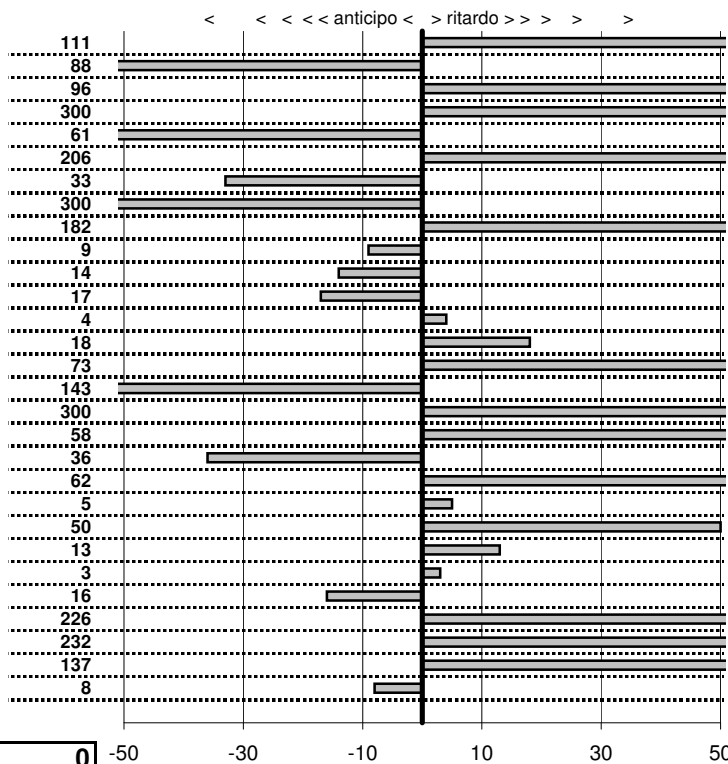

prova	t.imposto	start	stop	t.netto
PA1-Cave 1	0:00:06,00	10:09:46,54	10:09:53,65	0:00:07,11
PA2-Cave 2	0:00:06,00	10:09:53,65	10:09:58,77	0:00:05,12
PA3-Cave 3	0:00:05,00	10:09:58,77	10:10:04,73	0:00:05,96
PA4-Rocca di Cave 1	0:17:00,00	10:10:04,73	10:27:19,89	0:17:15,16
PA5-Rocca di Cave 2	0:00:06,00	10:27:19,89	10:27:25,28	0:00:05,39
PA6-Rocca di Cave 3	0:00:05,00	10:27:25,28	10:27:32,34	0:00:07,06
PA7-Rocca di Cave 4	0:00:05,00	10:27:32,34	10:27:37,01	0:00:04,67
PA8-Capranica 1	0:05:00,00	10:27:37,01	10:32:25,91	0:04:48,90
PA9-Capranica 2	0:00:05,00	10:32:25,91	10:32:32,73	0:00:06,82
PA10-Capranica 3	0:00:05,00	10:32:32,73	10:32:37,64	0:00:04,91
PA11-Capranica 4	0:00:06,00	10:32:37,64	10:32:43,50	0:00:05,86
PA12-Cave 4	0:00:06,00	11:45:09,10	11:45:14,93	0:00:05,83
PA13-Cave 5	0:00:05,00	11:45:14,93	11:45:19,97	0:00:05,04
PA14-Cave 6	0:00:07,00	11:45:19,97	11:45:27,15	0:00:07,18
PA15-Rocca di Cave 5	0:16:30,00	11:45:27,15	12:01:57,88	0:16:30,73
PA16-Rocca di Cave 6	0:00:07,00	12:01:57,88	12:02:03,45	0:00:05,57
PA17-Rocca di Cave 7	0:00:05,00	12:02:03,45	12:02:12,58	0:00:09,13
PA18-Rocca di Cave 8	0:00:05,00	12:02:12,58	12:02:18,16	0:00:05,58
PA19-Capranica 5	0:05:30,00	12:02:18,16	12:07:47,80	0:05:29,64
PA20-Capranica 6	0:00:05,00	12:07:47,80	12:07:53,42	0:00:05,62
PA21-Capranica 7	0:00:07,00	12:07:53,42	12:08:00,47	0:00:07,05
PA22-Capranica 8	0:00:06,00	12:08:00,47	12:08:06,97	0:00:06,50
PA23-Capranica 9	0:00:07,00	13:27:07,40	13:27:14,53	0:00:07,13
PA24-Capranica 10	0:00:05,00	13:27:14,53	13:27:19,56	0:00:05,03
PA25-Capranica 11	0:00:05,00	13:27:19,56	13:27:24,40	0:00:04,84
PA26-Rocca di Cave 9	0:04:59,00	13:27:24,40	13:32:25,66	0:05:01,26
PA27-Rocca di Cave 10	0:00:06,00	13:32:25,66	13:32:33,98	0:00:08,32
PA28-Rocca di Cave 11	0:00:06,00	13:32:33,98	13:32:41,35	0:00:07,37
PA29-Rocca di Cave 12	0:00:05,00	13:32:41,35	13:32:46,27	0:00:04,92

SOMMA PENALITA' 2.801
MEDIA PENALITA' 96,6

ALTRE PENALITA' 0
TOTALE PENALITA' 5.014

Elaborazione dati a cura di CRONOVITERBO