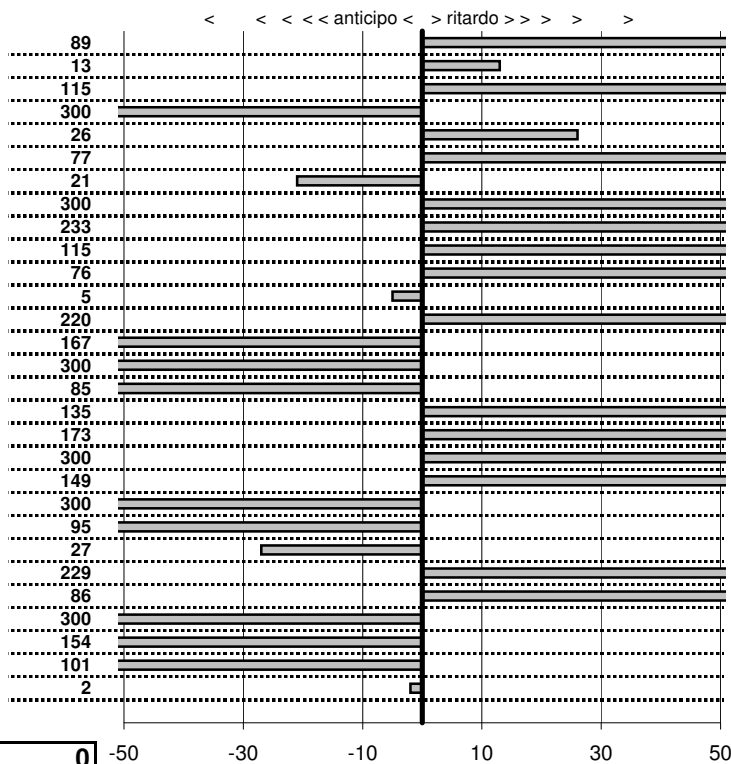

prova	t.imposto	start	stop	t.netto
PA1-Cave 1	0:00:06,00	10:23:20,71	10:23:27,60	0:00:06,89
PA2-Cave 2	0:00:06,00	10:23:27,60	10:23:33,73	0:00:06,13
PA3-Cave 3	0:00:05,00	10:23:33,73	10:23:39,88	0:00:06,15
PA4-Rocca di Cave 1	0:17:00,00	10:23:39,88	10:40:12,48	0:16:32,60
PA5-Rocca di Cave 2	0:00:06,00	10:40:12,48	10:40:18,74	0:00:06,26
PA6-Rocca di Cave 3	0:00:05,00	10:40:18,74	10:40:24,51	0:00:05,77
PA7-Rocca di Cave 4	0:00:05,00	10:40:24,51	10:40:29,30	0:00:04,79
PA8-Capranica 1	0:05:00,00	10:40:29,30	10:46:11,50	0:05:42,20
PA9-Capranica 2	0:00:05,00	10:46:11,50	10:46:18,83	0:00:07,33
PA10-Capranica 3	0:00:05,00	10:46:18,83	10:46:24,98	0:00:06,15
PA11-Capranica 4	0:00:06,00	10:46:24,98	10:46:31,74	0:00:06,76
PA12-Cave 4	0:00:06,00	12:01:28,00	12:01:33,95	0:00:05,95
PA13-Cave 5	0:00:05,00	12:01:33,95	12:01:41,15	0:00:07,20
PA14-Cave 6	0:00:07,00	12:01:41,15	12:01:46,48	0:00:05,33
PA15-Rocca di Cave 5	0:16:30,00	12:01:46,48	12:18:08,39	0:16:21,91
PA16-Rocca di Cave 6	0:00:07,00	12:18:08,39	12:18:14,54	0:00:06,15
PA17-Rocca di Cave 7	0:00:05,00	12:18:14,54	12:18:20,89	0:00:06,35
PA18-Rocca di Cave 8	0:00:05,00	12:18:20,89	12:18:27,62	0:00:06,73
PA19-Capranica 5	0:05:30,00	12:18:27,62	12:24:12,88	0:05:45,26
PA20-Capranica 6	0:00:05,00	12:24:12,88	12:24:19,37	0:00:06,49
PA21-Capranica 7	0:00:07,00	12:24:19,37	12:24:23,23	0:00:03,86
PA22-Capranica 8	0:00:06,00	12:24:23,23	12:24:28,28	0:00:05,05
PA23-Capranica 9	0:00:07,00	13:46:09,10	13:46:15,83	0:00:06,73
PA24-Capranica 10	0:00:05,00	13:46:15,83	13:46:23,12	0:00:07,29
PA25-Capranica 11	0:00:05,00	13:46:23,12	13:46:28,98	0:00:05,86
PA26-Rocca di Cave 9	0:04:59,00	13:46:28,98	13:51:09,91	0:04:40,93
PA27-Rocca di Cave 10	0:00:06,00	13:51:09,91	13:51:14,37	0:00:04,46
PA28-Rocca di Cave 11	0:00:06,00	13:51:14,37	13:51:19,36	0:00:04,99
PA29-Rocca di Cave 12	0:00:05,00	13:51:19,36	13:51:24,34	0:00:04,98

SOMMA PENALITA' 4.193
MEDIA PENALITA' 144,6

ALTRE PENALITA' 0
TOTALE PENALITA' 7.925

Elaborazione dati a cura di CRONOVITERBO