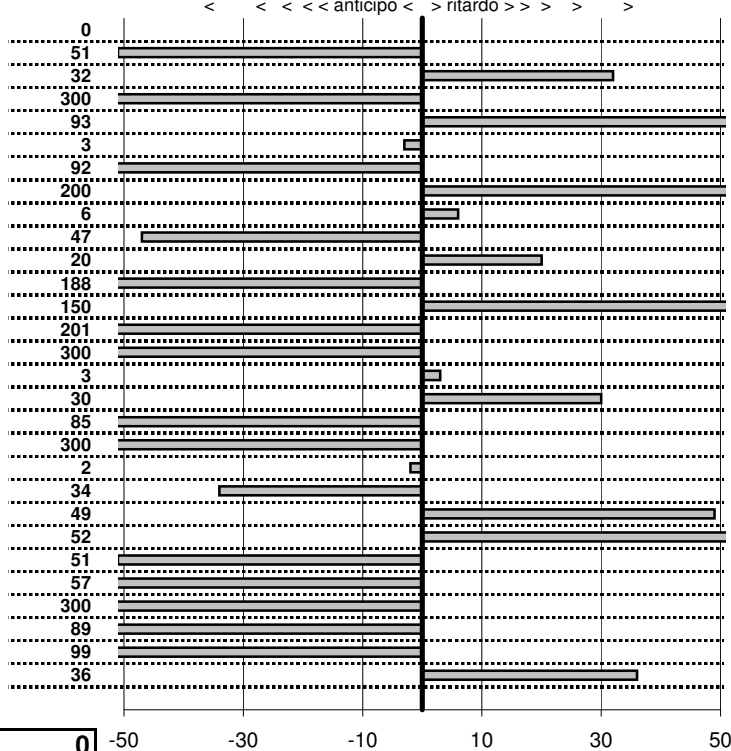

prova	t.imposto	start	stop	t.netto
PA1-Cave 1	0:00:06,00	10:24:12,96	10:24:18,96	0:00:06,00
PA2-Cave 2	0:00:06,00	10:24:18,96	10:24:24,45	0:00:05,49
PA3-Cave 3	0:00:05,00	10:24:24,45	10:24:29,77	0:00:05,32
PA4-Rocca di Cave 1	0:17:00,00	10:24:29,77	10:41:12,14	0:16:42,37
PA5-Rocca di Cave 2	0:00:06,00	10:41:12,14	10:41:19,07	0:00:06,93
PA6-Rocca di Cave 3	0:00:05,00	10:41:19,07	10:41:24,04	0:00:04,97
PA7-Rocca di Cave 4	0:00:05,00	10:41:24,04	10:41:28,12	0:00:04,08
PA8-Capranica 1	0:05:00,00	10:41:28,12	10:46:30,12	0:05:02,00
PA9-Capranica 2	0:00:05,00	10:46:30,12	10:46:35,18	0:00:05,06
PA10-Capranica 3	0:00:05,00	10:46:35,18	10:46:39,71	0:00:04,53
PA11-Capranica 4	0:00:06,00	10:46:39,71	10:46:45,91	0:00:06,20
PA12-Cave 4	0:00:06,00	12:02:25,90	12:02:30,02	0:00:04,12
PA13-Cave 5	0:00:05,00	12:02:30,02	12:02:36,52	0:00:06,50
PA14-Cave 6	0:00:07,00	12:02:36,52	12:02:41,51	0:00:04,99
PA15-Rocca di Cave 5	0:16:30,00	12:02:41,51	12:18:48,04	0:16:06,53
PA16-Rocca di Cave 6	0:00:07,00	12:18:48,04	12:18:55,07	0:00:07,03
PA17-Rocca di Cave 7	0:00:05,00	12:18:55,07	12:19:00,37	0:00:05,30
PA18-Rocca di Cave 8	0:00:05,00	12:19:00,37	12:19:04,52	0:00:04,15
PA19-Capranica 5	0:05:30,00	12:19:04,52	12:24:23,87	0:05:19,35
PA20-Capranica 6	0:00:05,00	12:24:23,87	12:24:28,85	0:00:04,98
PA21-Capranica 7	0:00:07,00	12:24:28,85	12:24:35,51	0:00:06,66
PA22-Capranica 8	0:00:06,00	12:24:35,51	12:24:42,00	0:00:06,49
PA23-Capranica 9	0:00:07,00	13:47:02,58	13:47:10,10	0:00:07,52
PA24-Capranica 10	0:00:05,00	13:47:10,10	13:47:14,59	0:00:04,49
PA25-Capranica 11	0:00:05,00	13:47:14,59	13:47:19,02	0:00:04,43
PA26-Rocca di Cave 9	0:04:59,00	13:47:19,02	13:52:02,65	0:04:43,63
PA27-Rocca di Cave 10	0:00:06,00	13:52:02,65	13:52:07,76	0:00:05,11
PA28-Rocca di Cave 11	0:00:06,00	13:52:07,76	13:52:12,77	0:00:05,01
PA29-Rocca di Cave 12	0:00:05,00	13:52:12,77	13:52:18,13	0:00:05,36

SOMMA PENALITA' 2.870
MEDIA PENALITA' 99,0

ALTRE PENALITA' 0
TOTALE PENALITA' 5.482

Elaborazione dati a cura di CRONOVITERBO