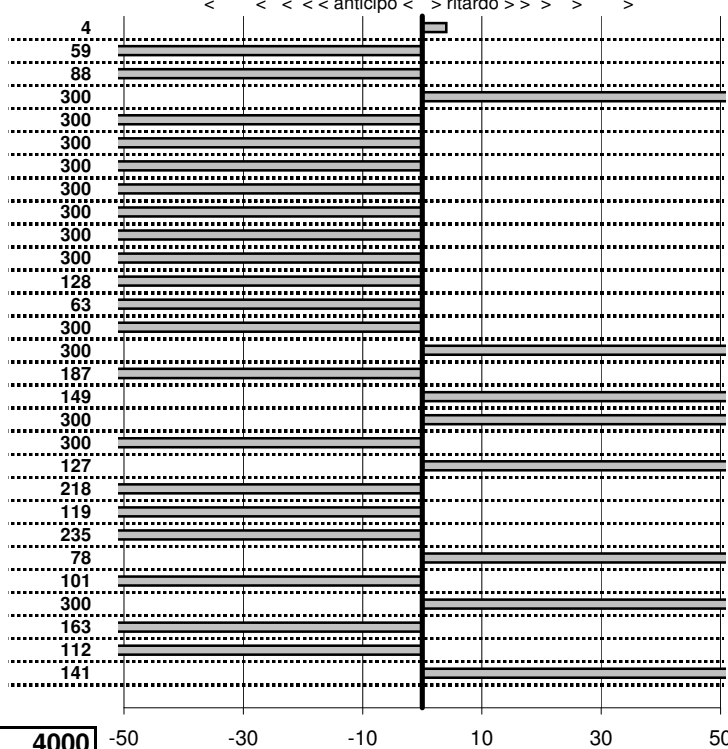

prova	t.imposto	start	stop	t.netto
PA1-Cave 1	0:00:06,00	10:27:06,42	10:27:12,46	0:00:06,04
PA2-Cave 2	0:00:06,00	10:27:12,46	10:27:17,87	0:00:05,41
PA3-Cave 3	0:00:05,00	10:27:17,87	10:27:21,99	0:00:04,12
PA4-Rocca di Cave 1	0:17:00,00	10:27:21,99	00:00:00,00	6:27:21,99
PA5-Rocca di Cave 2	0:00:06,00	00:00:00,00	00:00:00,00	0:00:00,00
PA6-Rocca di Cave 3	0:00:05,00	00:00:00,00	00:00:00,00	0:00:00,00
PA7-Rocca di Cave 4	0:00:05,00	00:00:00,00	00:00:00,00	0:00:00,00
PA8-Capranica 1	0:05:00,00	00:00:00,00	00:00:00,00	0:00:00,00
PA9-Capranica 2	0:00:05,00	00:00:00,00	00:00:00,00	0:00:00,00
PA10-Capranica 3	0:00:05,00	00:00:00,00	00:00:00,00	0:00:00,00
PA11-Capranica 4	0:00:06,00	00:00:00,00	00:00:00,00	0:00:00,00
PA12-Cave 4	0:00:06,00	12:06:03,74	12:06:08,46	0:00:04,72
PA13-Cave 5	0:00:05,00	12:06:08,46	12:06:12,83	0:00:04,37
PA14-Cave 6	0:00:07,00	12:06:12,83	12:06:16,69	0:00:03,86
PA15-Rocca di Cave 5	0:16:30,00	12:06:16,69	12:23:29,35	0:17:12,66
PA16-Rocca di Cave 6	0:00:07,00	12:23:29,35	12:23:34,48	0:00:05,13
PA17-Rocca di Cave 7	0:00:05,00	12:23:34,48	12:23:40,97	0:00:06,49
PA18-Rocca di Cave 8	0:00:05,00	12:23:40,97	12:23:54,39	0:00:13,42
PA19-Capranica 5	0:05:30,00	12:23:54,39	12:28:06,62	0:04:12,23
PA20-Capranica 6	0:00:05,00	12:28:06,62	12:28:12,89	0:00:06,27
PA21-Capranica 7	0:00:07,00	12:28:12,89	12:28:17,71	0:00:04,82
PA22-Capranica 8	0:00:06,00	12:28:17,71	12:28:22,52	0:00:04,81
PA23-Capranica 9	0:00:07,00	13:51:12,63	13:51:17,28	0:00:04,65
PA24-Capranica 10	0:00:05,00	13:51:17,28	13:51:23,06	0:00:05,78
PA25-Capranica 11	0:00:05,00	13:51:23,06	13:51:27,05	0:00:03,99
PA26-Rocca di Cave 9	0:04:59,00	13:51:27,05	13:56:45,67	0:05:18,62
PA27-Rocca di Cave 10	0:00:06,00	13:56:45,67	13:56:50,04	0:00:04,37
PA28-Rocca di Cave 11	0:00:06,00	13:56:50,04	13:56:54,92	0:00:04,88
PA29-Rocca di Cave 12	0:00:05,00	13:56:54,92	13:57:01,33	0:00:06,41

SOMMA PENALITA' 3.472
MEDIA PENALITA' 165,3

ALTRE PENALITA' 4000
TOTALE PENALITA' 14.869

Elaborazione dati a cura di CRONOVITERBO