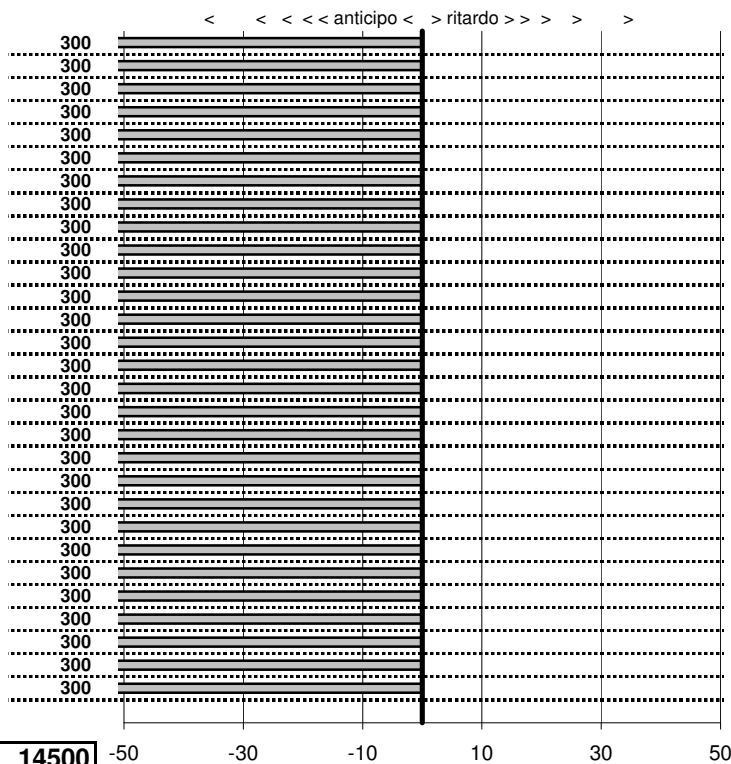

prova	t.imposto	start	stop	t.netto
PA1-Cave 1	0:00:06,00	00:00:00,00	00:00:00,00	0:00:00,00
PA2-Cave 2	0:00:06,00	00:00:00,00	00:00:00,00	0:00:00,00
PA3-Cave 3	0:00:05,00	00:00:00,00	00:00:00,00	0:00:00,00
PA4-Rocca di Cave 1	0:17:00,00	00:00:00,00	00:00:00,00	0:00:00,00
PA5-Rocca di Cave 2	0:00:06,00	00:00:00,00	00:00:00,00	0:00:00,00
PA6-Rocca di Cave 3	0:00:05,00	00:00:00,00	00:00:00,00	0:00:00,00
PA7-Rocca di Cave 4	0:00:05,00	00:00:00,00	00:00:00,00	0:00:00,00
PA8-Capranica 1	0:05:00,00	00:00:00,00	00:00:00,00	0:00:00,00
PA9-Capranica 2	0:00:05,00	00:00:00,00	00:00:00,00	0:00:00,00
PA10-Capranica 3	0:00:05,00	00:00:00,00	00:00:00,00	0:00:00,00
PA11-Capranica 4	0:00:06,00	00:00:00,00	00:00:00,00	0:00:00,00
PA12-Cave 4	0:00:06,00	00:00:00,00	00:00:00,00	0:00:00,00
PA13-Cave 5	0:00:05,00	00:00:00,00	00:00:00,00	0:00:00,00
PA14-Cave 6	0:00:07,00	00:00:00,00	00:00:00,00	0:00:00,00
PA15-Rocca di Cave 5	0:16:30,00	00:00:00,00	00:00:00,00	0:00:00,00
PA16-Rocca di Cave 6	0:00:07,00	00:00:00,00	00:00:00,00	0:00:00,00
PA17-Rocca di Cave 7	0:00:05,00	00:00:00,00	00:00:00,00	0:00:00,00
PA18-Rocca di Cave 8	0:00:05,00	00:00:00,00	00:00:00,00	0:00:00,00
PA19-Capranica 5	0:05:30,00	00:00:00,00	00:00:00,00	0:00:00,00
PA20-Capranica 6	0:00:05,00	00:00:00,00	00:00:00,00	0:00:00,00
PA21-Capranica 7	0:00:07,00	00:00:00,00	00:00:00,00	0:00:00,00
PA22-Capranica 8	0:00:06,00	00:00:00,00	00:00:00,00	0:00:00,00
PA23-Capranica 9	0:00:07,00	00:00:00,00	00:00:00,00	0:00:00,00
PA24-Capranica 10	0:00:05,00	00:00:00,00	00:00:00,00	0:00:00,00
PA25-Capranica 11	0:00:05,00	00:00:00,00	00:00:00,00	0:00:00,00
PA26-Rocca di Cave 9	0:04:59,00	00:00:00,00	00:00:00,00	0:00:00,00
PA27-Rocca di Cave 10	0:00:06,00	00:00:00,00	00:00:00,00	0:00:00,00
PA28-Rocca di Cave 11	0:00:06,00	00:00:00,00	00:00:00,00	0:00:00,00
PA29-Rocca di Cave 12	0:00:05,00	00:00:00,00	00:00:00,00	0:00:00,00

SOMMA PENALITA'	0
MEDIA PENALITA'	0,0

ALTRE PENALITA'	14500
TOTALE PENALITA'	29.000

Elaborazione dati a cura di CRONOVITERBO