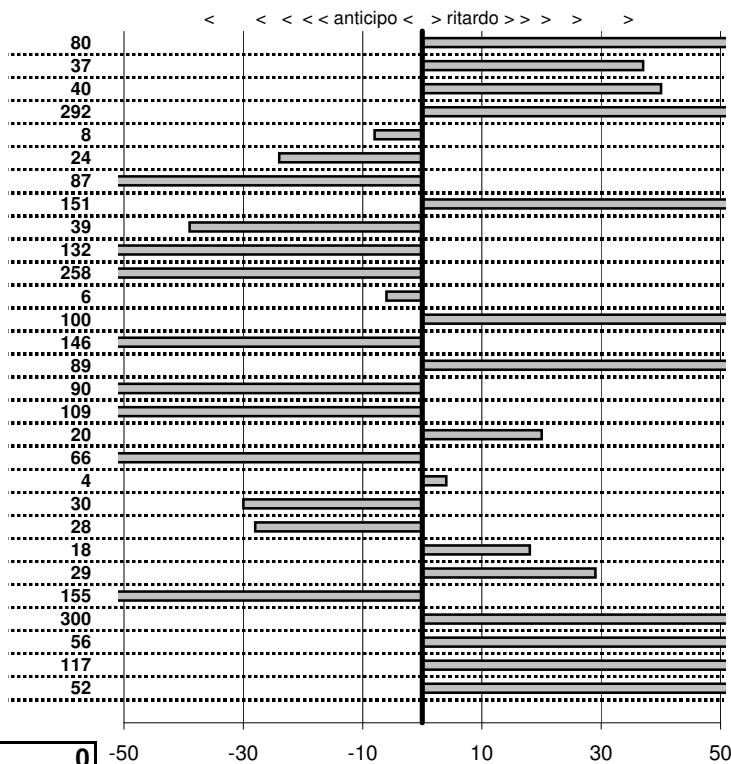

prova	t.imposto	start	stop	t.netto
PA1-Cave 1	0:00:06,00	10:36:21,63	10:36:28,43	0:00:06,80
PA2-Cave 2	0:00:06,00	10:36:28,43	10:36:34,80	0:00:06,37
PA3-Cave 3	0:00:05,00	10:36:34,80	10:36:40,20	0:00:05,40
PA4-Rocca di Cave 1	0:17:00,00	10:36:40,20	10:53:43,12	0:17:02,92
PA5-Rocca di Cave 2	0:00:06,00	10:53:43,12	10:53:49,04	0:00:05,92
PA6-Rocca di Cave 3	0:00:05,00	10:53:49,04	10:53:53,80	0:00:04,76
PA7-Rocca di Cave 4	0:00:05,00	10:53:53,80	10:53:57,93	0:00:04,13
PA8-Capranica 1	0:05:00,00	10:53:57,93	10:58:59,44	0:05:01,51
PA9-Capranica 2	0:00:05,00	10:58:59,44	10:59:04,05	0:00:04,61
PA10-Capranica 3	0:00:05,00	10:59:04,05	10:59:07,73	0:00:03,68
PA11-Capranica 4	0:00:06,00	10:59:07,73	10:59:11,15	0:00:03,42
PA12-Cave 4	0:00:06,00	12:17:14,01	12:17:19,95	0:00:05,94
PA13-Cave 5	0:00:05,00	12:17:19,95	12:17:25,95	0:00:06,00
PA14-Cave 6	0:00:07,00	12:17:25,95	12:17:31,49	0:00:05,54
PA15-Rocca di Cave 5	0:16:30,00	12:17:31,49	12:34:02,38	0:16:30,89
PA16-Rocca di Cave 6	0:00:07,00	12:34:02,38	12:34:08,48	0:00:06,10
PA17-Rocca di Cave 7	0:00:05,00	12:34:08,48	12:34:12,39	0:00:03,91
PA18-Rocca di Cave 8	0:00:05,00	12:34:12,39	12:34:17,59	0:00:05,20
PA19-Capranica 5	0:05:30,00	12:34:17,59	12:39:46,93	0:05:29,34
PA20-Capranica 6	0:00:05,00	12:39:46,93	12:39:51,97	0:00:05,04
PA21-Capranica 7	0:00:07,00	12:39:51,97	12:39:58,67	0:00:06,70
PA22-Capranica 8	0:00:06,00	12:39:58,67	12:40:04,39	0:00:05,72
PA23-Capranica 9	0:00:07,00	14:08:23,04	14:08:30,22	0:00:07,18
PA24-Capranica 10	0:00:05,00	14:08:30,22	14:08:35,51	0:00:05,29
PA25-Capranica 11	0:00:05,00	14:08:35,51	14:08:38,96	0:00:03,45
PA26-Rocca di Cave 9	0:04:59,00	14:08:38,96	14:13:41,97	0:05:03,01
PA27-Rocca di Cave 10	0:00:06,00	14:13:41,97	14:13:48,53	0:00:06,56
PA28-Rocca di Cave 11	0:00:06,00	14:13:48,53	14:13:55,70	0:00:07,17
PA29-Rocca di Cave 12	0:00:05,00	14:13:55,70	14:14:01,22	0:00:05,52

SOMMA PENALITA' 2.563
MEDIA PENALITA' 88,4

ALTRE PENALITA' 0
TOTALE PENALITA' 5.562

Elaborazione dati a cura di CRONOVITERBO