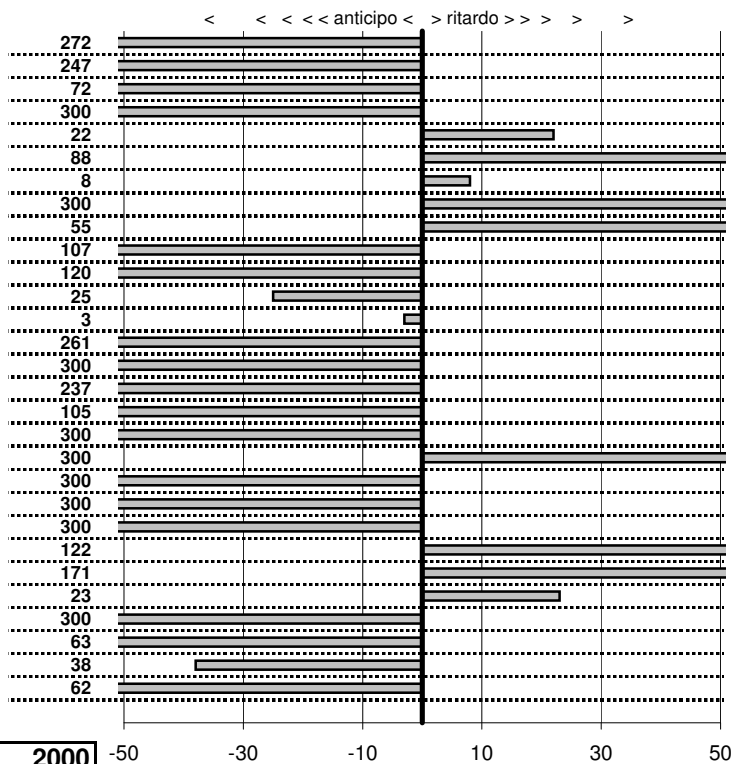

prova	t.imposto	start	stop	t.netto
PA1-Cave 1	0:00:06,00	10:28:32,14	10:28:35,42	0:00:03,28
PA2-Cave 2	0:00:06,00	10:28:35,42	10:28:38,95	0:00:03,53
PA3-Cave 3	0:00:05,00	10:28:38,95	10:28:43,23	0:00:04,28
PA4-Rocca di Cave 1	0:17:00,00	10:28:43,23	10:45:23,61	0:16:40,38
PA5-Rocca di Cave 2	0:00:06,00	10:45:23,61	10:45:29,83	0:00:06,22
PA6-Rocca di Cave 3	0:00:05,00	10:45:29,83	10:45:35,71	0:00:05,88
PA7-Rocca di Cave 4	0:00:05,00	10:45:35,71	10:45:40,79	0:00:05,08
PA8-Capranica 1	0:05:00,00	10:45:40,79	10:50:45,13	0:05:04,34
PA9-Capranica 2	0:00:05,00	10:50:45,13	10:50:50,68	0:00:05,55
PA10-Capranica 3	0:00:05,00	10:50:50,68	10:50:54,61	0:00:03,93
PA11-Capranica 4	0:00:06,00	10:50:54,61	10:50:59,41	0:00:04,80
PA12-Cave 4	0:00:06,00	12:07:53,64	12:07:59,39	0:00:05,75
PA13-Cave 5	0:00:05,00	12:07:59,39	12:08:04,36	0:00:04,97
PA14-Cave 6	0:00:07,00	12:08:04,36	12:08:08,75	0:00:04,39
PA15-Rocca di Cave 5	0:16:30,00	12:08:08,75	12:23:54,39	0:15:45,64
PA16-Rocca di Cave 6	0:00:07,00	12:23:54,39	12:23:59,02	0:00:04,63
PA17-Rocca di Cave 7	0:00:05,00	12:23:59,02	12:24:02,97	0:00:03,95
PA18-Rocca di Cave 8	0:00:05,00	12:24:02,97	12:24:02,97	0:00:00,00
PA19-Capranica 5	0:05:30,00	12:24:02,97	00:00:00,00	7:44:02,97
PA20-Capranica 6	0:00:05,00	00:00:00,00	00:00:00,00	0:00:00,00
PA21-Capranica 7	0:00:07,00	00:00:00,00	00:00:00,00	0:00:00,00
PA22-Capranica 8	0:00:06,00	00:00:00,00	00:00:00,00	0:00:00,00
PA23-Capranica 9	0:00:07,00	13:53:01,76	13:53:09,98	0:00:08,22
PA24-Capranica 10	0:00:05,00	13:53:09,98	13:53:16,69	0:00:06,71
PA25-Capranica 11	0:00:05,00	13:53:16,69	13:53:21,92	0:00:05,23
PA26-Rocca di Cave 9	0:04:59,00	13:53:21,92	13:58:01,98	0:04:40,06
PA27-Rocca di Cave 10	0:00:06,00	13:58:01,98	13:58:07,35	0:00:05,37
PA28-Rocca di Cave 11	0:00:06,00	13:58:07,35	13:58:12,97	0:00:05,62
PA29-Rocca di Cave 12	0:00:05,00	13:58:12,97	13:58:17,35	0:00:04,38

SOMMA PENALITA'	3.601
MEDIA PENALITA'	144,0

ALTRE PENALITA'	2000
TOTALE PENALITA'	11.426

Elaborazione dati a cura di CRONOVITERBO