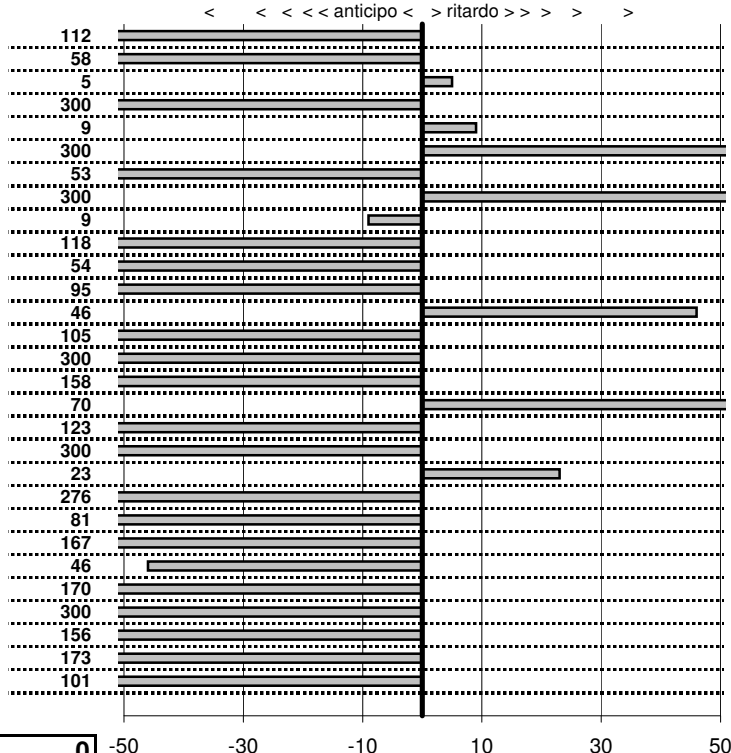

prova	t.imposto	start	stop	t.netto
PA1-Cave 1	0:00:06,00	10:15:39,10	10:15:43,98	0:00:04,88
PA2-Cave 2	0:00:06,00	10:15:43,98	10:15:49,40	0:00:05,42
PA3-Cave 3	0:00:05,00	10:15:49,40	10:15:54,45	0:00:05,05
PA4-Rocca di Cave 1	0:17:00,00	10:15:54,45	10:32:01,19	0:16:06,74
PA5-Rocca di Cave 2	0:00:06,00	10:32:01,19	10:32:07,28	0:00:06,09
PA6-Rocca di Cave 3	0:00:05,00	10:32:07,28	10:32:19,85	0:00:12,57
PA7-Rocca di Cave 4	0:00:05,00	10:32:19,85	10:32:24,32	0:00:04,47
PA8-Capranica 1	0:05:00,00	10:32:24,32	10:37:44,07	0:05:19,75
PA9-Capranica 2	0:00:05,00	10:37:44,07	10:37:48,98	0:00:04,91
PA10-Capranica 3	0:00:05,00	10:37:48,98	10:37:52,80	0:00:03,82
PA11-Capranica 4	0:00:06,00	10:37:52,80	10:37:58,26	0:00:05,46
PA12-Cave 4	0:00:06,00	11:52:09,42	11:52:14,47	0:00:05,05
PA13-Cave 5	0:00:05,00	11:52:14,47	11:52:19,93	0:00:05,46
PA14-Cave 6	0:00:07,00	11:52:19,93	11:52:25,88	0:00:05,95
PA15-Rocca di Cave 5	0:16:30,00	11:52:25,88	12:08:48,27	0:16:22,39
PA16-Rocca di Cave 6	0:00:07,00	12:08:48,27	12:08:53,69	0:00:05,42
PA17-Rocca di Cave 7	0:00:05,00	12:08:53,69	12:08:59,39	0:00:05,70
PA18-Rocca di Cave 8	0:00:05,00	12:08:59,39	12:09:03,16	0:00:03,77
PA19-Capranica 5	0:05:30,00	12:09:03,16	12:13:48,59	0:04:45,43
PA20-Capranica 6	0:00:05,00	12:13:48,59	12:13:53,82	0:00:05,23
PA21-Capranica 7	0:00:07,00	12:13:53,82	12:13:58,06	0:00:04,24
PA22-Capranica 8	0:00:06,00	12:13:58,06	12:14:03,25	0:00:05,19
PA23-Capranica 9	0:00:07,00	13:36:11,29	13:36:16,62	0:00:05,33
PA24-Capranica 10	0:00:05,00	13:36:16,62	13:36:21,16	0:00:04,54
PA25-Capranica 11	0:00:05,00	13:36:21,16	13:36:24,46	0:00:03,30
PA26-Rocca di Cave 9	0:04:59,00	13:36:24,46	13:39:59,82	0:03:35,36
PA27-Rocca di Cave 10	0:00:06,00	13:39:59,82	13:40:04,26	0:00:04,44
PA28-Rocca di Cave 11	0:00:06,00	13:40:04,26	13:40:08,53	0:00:04,27
PA29-Rocca di Cave 12	0:00:05,00	13:40:08,53	13:40:12,52	0:00:03,99

SOMMA PENALITA' 4.008
MEDIA PENALITA' 138,2

ALTRE PENALITA' 0
TOTALE PENALITA' 7.535

Elaborazione dati a cura di CRONOVITERBO