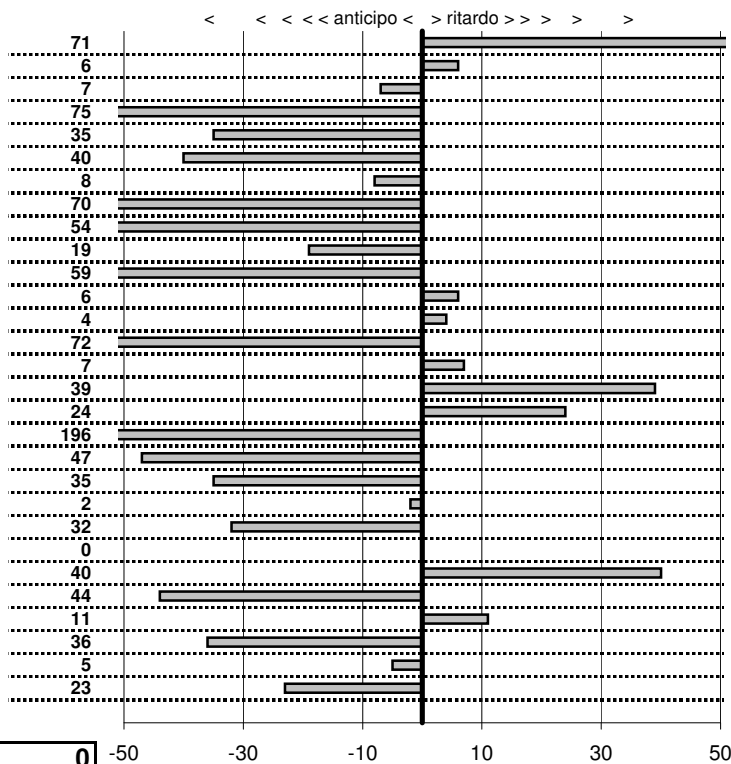

prova	t.imposto	start	stop	t.netto
PA1-Cave 1	0:00:06,00	10:21:51,34	10:21:58,05	0:00:06,71
PA2-Cave 2	0:00:06,00	10:21:58,05	10:22:04,11	0:00:06,06
PA3-Cave 3	0:00:05,00	10:22:04,11	10:22:09,04	0:00:04,93
PA4-Rocca di Cave 1	0:17:00,00	10:22:09,04	10:39:08,29	0:16:59,25
PA5-Rocca di Cave 2	0:00:06,00	10:39:08,29	10:39:13,94	0:00:05,65
PA6-Rocca di Cave 3	0:00:05,00	10:39:13,94	10:39:18,54	0:00:04,60
PA7-Rocca di Cave 4	0:00:05,00	10:39:18,54	10:39:23,46	0:00:04,92
PA8-Capranica 1	0:05:00,00	10:39:23,46	10:44:22,76	0:04:59,30
PA9-Capranica 2	0:00:05,00	10:44:22,76	10:44:27,22	0:00:04,46
PA10-Capranica 3	0:00:05,00	10:44:27,22	10:44:32,03	0:00:04,81
PA11-Capranica 4	0:00:06,00	10:44:32,03	10:44:37,44	0:00:05,41
PA12-Cave 4	0:00:06,00	11:59:31,30	11:59:37,36	0:00:06,06
PA13-Cave 5	0:00:05,00	11:59:37,36	11:59:42,40	0:00:05,04
PA14-Cave 6	0:00:07,00	11:59:42,40	11:59:48,68	0:00:06,28
PA15-Rocca di Cave 5	0:16:30,00	11:59:48,68	12:16:18,75	0:16:30,07
PA16-Rocca di Cave 6	0:00:07,00	12:16:18,75	12:16:26,14	0:00:07,39
PA17-Rocca di Cave 7	0:00:05,00	12:16:26,14	12:16:31,38	0:00:05,24
PA18-Rocca di Cave 8	0:00:05,00	12:16:31,38	12:16:34,42	0:00:03,04
PA19-Capranica 5	0:05:30,00	12:16:34,42	12:22:03,95	0:05:29,53
PA20-Capranica 6	0:00:05,00	12:22:03,95	12:22:08,60	0:00:04,65
PA21-Capranica 7	0:00:07,00	12:22:08,60	12:22:15,58	0:00:06,98
PA22-Capranica 8	0:00:06,00	12:22:15,58	12:22:21,26	0:00:05,68
PA23-Capranica 9	0:00:07,00	13:44:01,17	13:44:08,17	0:00:07,00
PA24-Capranica 10	0:00:05,00	13:44:08,17	13:44:13,57	0:00:05,40
PA25-Capranica 11	0:00:05,00	13:44:13,57	13:44:18,13	0:00:04,56
PA26-Rocca di Cave 9	0:04:59,00	13:44:18,13	13:49:17,24	0:04:59,11
PA27-Rocca di Cave 10	0:00:06,00	13:49:17,24	13:49:22,88	0:00:05,64
PA28-Rocca di Cave 11	0:00:06,00	13:49:22,88	13:49:28,83	0:00:05,95
PA29-Rocca di Cave 12	0:00:05,00	13:49:28,83	13:49:33,60	0:00:04,77

SOMMA PENALITA' **1.067**
MEDIA PENALITA' **36,8**

ALTRE PENALITA' **0**
TOTALE PENALITA' **1.963**

Elaborazione dati a cura di CRONOVITERBO