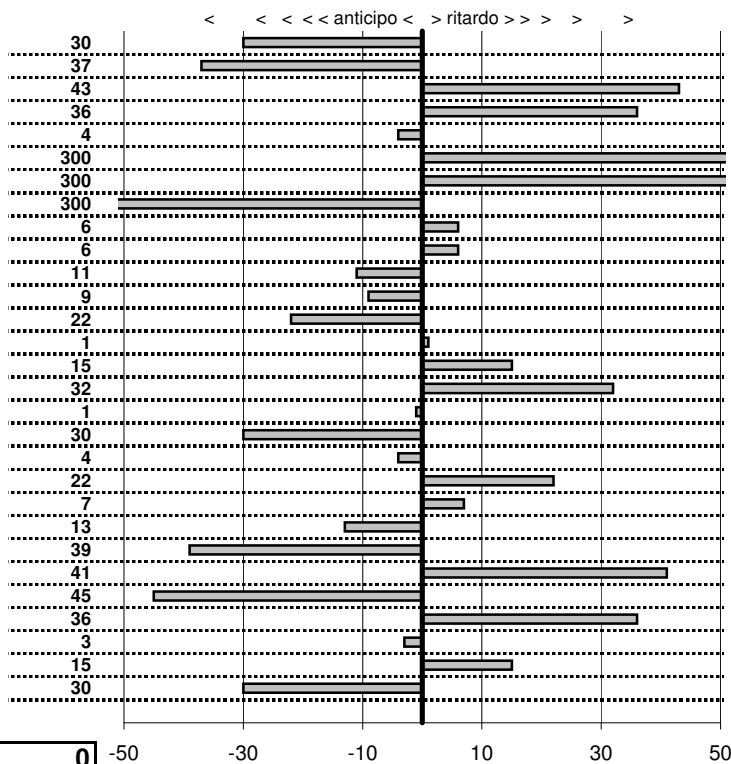

prova	t.imposto	start	stop	t.netto
PA1-Cave 1	0:00:06,00	10:08:11,91	10:08:17,61	0:00:05,70
PA2-Cave 2	0:00:06,00	10:08:17,61	10:08:23,24	0:00:05,63
PA3-Cave 3	0:00:05,00	10:08:23,24	10:08:28,67	0:00:05,43
PA4-Rocca di Cave 1	0:17:00,00	10:08:28,67	10:25:29,03	0:17:00,36
PA5-Rocca di Cave 2	0:00:06,00	10:25:29,03	10:25:34,99	0:00:05,96
PA6-Rocca di Cave 3	0:00:05,00	10:25:34,99	10:25:44,46	0:00:09,47
PA7-Rocca di Cave 4	0:00:05,00	10:25:44,46	10:25:55,00	0:00:10,54
PA8-Capranica 1	0:05:00,00	10:25:55,00	10:30:45,16	0:04:50,16
PA9-Capranica 2	0:00:05,00	10:30:45,16	10:30:50,22	0:00:05,06
PA10-Capranica 3	0:00:05,00	10:30:50,22	10:30:55,28	0:00:05,06
PA11-Capranica 4	0:00:06,00	10:30:55,28	10:31:01,17	0:00:05,89
PA12-Cave 4	0:00:06,00	11:43:15,33	11:43:21,24	0:00:05,91
PA13-Cave 5	0:00:05,00	11:43:21,24	11:43:26,02	0:00:04,78
PA14-Cave 6	0:00:07,00	11:43:26,02	11:43:33,03	0:00:07,01
PA15-Rocca di Cave 5	0:16:30,00	11:43:33,03	12:00:03,18	0:16:30,15
PA16-Rocca di Cave 6	0:00:07,00	12:00:03,18	12:00:10,50	0:00:07,32
PA17-Rocca di Cave 7	0:00:05,00	12:00:10,50	12:00:15,49	0:00:04,99
PA18-Rocca di Cave 8	0:00:05,00	12:00:15,49	12:00:20,19	0:00:04,70
PA19-Capranica 5	0:05:30,00	12:00:20,19	12:05:50,15	0:05:29,96
PA20-Capranica 6	0:00:05,00	12:05:50,15	12:05:55,37	0:00:05,22
PA21-Capranica 7	0:00:07,00	12:05:55,37	12:06:02,44	0:00:07,07
PA22-Capranica 8	0:00:06,00	12:06:02,44	12:06:08,31	0:00:05,87
PA23-Capranica 9	0:00:07,00	13:25:10,41	13:25:17,02	0:00:06,61
PA24-Capranica 10	0:00:05,00	13:25:17,02	13:25:22,43	0:00:05,41
PA25-Capranica 11	0:00:05,00	13:25:22,43	13:25:26,98	0:00:04,55
PA26-Rocca di Cave 9	0:04:59,00	13:25:26,98	13:30:26,34	0:04:59,36
PA27-Rocca di Cave 10	0:00:06,00	13:30:26,34	13:30:32,31	0:00:05,97
PA28-Rocca di Cave 11	0:00:06,00	13:30:32,31	13:30:38,46	0:00:06,15
PA29-Rocca di Cave 12	0:00:05,00	13:30:38,46	13:30:43,16	0:00:04,70

SOMMA PENALITA' **1.438**
MEDIA PENALITA' **49,6**

ALTRE PENALITA' **0**
TOTALE PENALITA' **2.401**

Elaborazione dati a cura di CRONOVITERBO