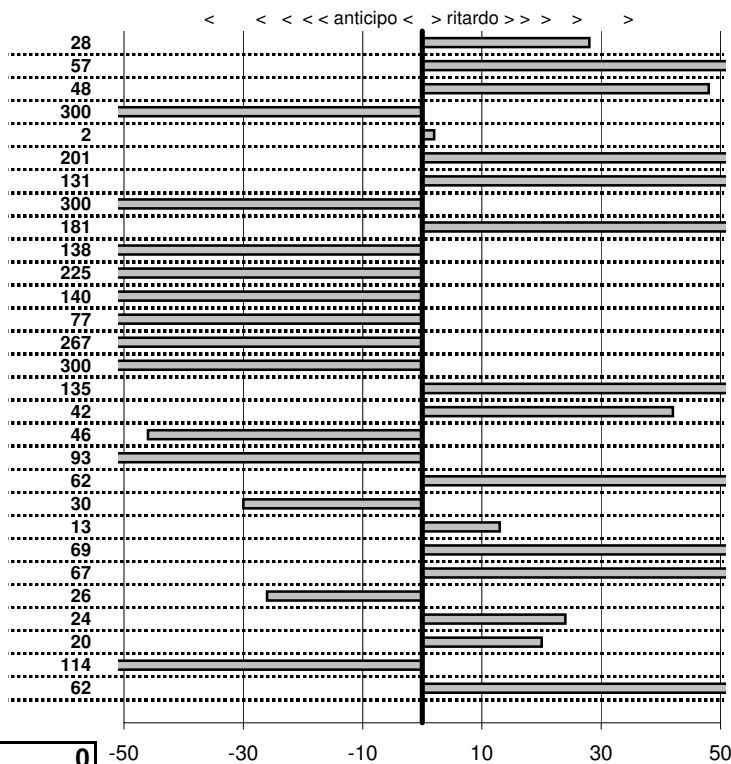

prova	t.imposto	start	stop	t.netto
PA1-Cave 1	0:00:06,00	10:34:44,85	10:34:51,13	0:00:06,28
PA2-Cave 2	0:00:06,00	10:34:51,13	10:34:57,70	0:00:06,57
PA3-Cave 3	0:00:05,00	10:34:57,70	10:35:03,18	0:00:05,48
PA4-Rocca di Cave 1	0:17:00,00	10:35:03,18	10:51:51,89	0:16:48,71
PA5-Rocca di Cave 2	0:00:06,00	10:51:51,89	10:51:57,91	0:00:06,02
PA6-Rocca di Cave 3	0:00:05,00	10:51:57,91	10:52:04,92	0:00:07,01
PA7-Rocca di Cave 4	0:00:05,00	10:52:04,92	10:52:11,23	0:00:06,31
PA8-Capranica 1	0:05:00,00	10:52:11,23	10:57:04,32	0:04:53,09
PA9-Capranica 2	0:00:05,00	10:57:04,32	10:57:11,13	0:00:06,81
PA10-Capranica 3	0:00:05,00	10:57:11,13	10:57:14,75	0:00:03,62
PA11-Capranica 4	0:00:06,00	10:57:14,75	10:57:18,50	0:00:03,75
PA12-Cave 4	0:00:06,00	12:15:21,79	12:15:26,39	0:00:04,60
PA13-Cave 5	0:00:05,00	12:15:26,39	12:15:30,62	0:00:04,23
PA14-Cave 6	0:00:07,00	12:15:30,62	12:15:34,95	0:00:04,33
PA15-Rocca di Cave 5	0:16:30,00	12:15:34,95	12:31:55,12	0:16:20,17
PA16-Rocca di Cave 6	0:00:07,00	12:31:55,12	12:32:03,47	0:00:08,35
PA17-Rocca di Cave 7	0:00:05,00	12:32:03,47	12:32:08,89	0:00:05,42
PA18-Rocca di Cave 8	0:00:05,00	12:32:08,89	12:32:13,43	0:00:04,54
PA19-Capranica 5	0:05:30,00	12:32:13,43	12:37:42,50	0:05:29,07
PA20-Capranica 6	0:00:05,00	12:37:42,50	12:37:48,12	0:00:05,62
PA21-Capranica 7	0:00:07,00	12:37:48,12	12:37:54,82	0:00:06,70
PA22-Capranica 8	0:00:06,00	12:37:54,82	12:38:00,95	0:00:06,13
PA23-Capranica 9	0:00:07,00	14:06:23,76	14:06:31,45	0:00:07,69
PA24-Capranica 10	0:00:05,00	14:06:31,45	14:06:37,12	0:00:05,67
PA25-Capranica 11	0:00:05,00	14:06:37,12	14:06:41,86	0:00:04,74
PA26-Rocca di Cave 9	0:04:59,00	14:06:41,86	14:11:41,10	0:04:59,24
PA27-Rocca di Cave 10	0:00:06,00	14:11:41,10	14:11:47,30	0:00:06,20
PA28-Rocca di Cave 11	0:00:06,00	14:11:47,30	14:11:52,16	0:00:04,86
PA29-Rocca di Cave 12	0:00:05,00	14:11:52,16	14:11:57,78	0:00:05,62

SOMMA PENALITA' 3.198
MEDIA PENALITA' 110,3

ALTRE PENALITA' 0
TOTALE PENALITA' 6.844

Elaborazione dati a cura di CRONOVITERBO