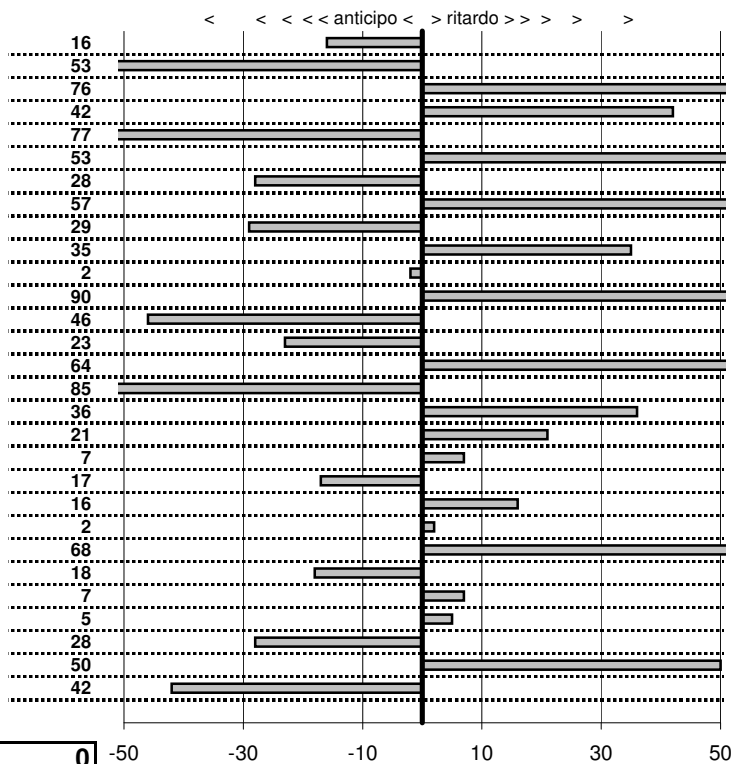

prova	t.imposto	start	stop	t.netto
PA1-Cave 1	0:00:06,00	10:11:53,34	10:11:59,18	0:00:05,84
PA2-Cave 2	0:00:06,00	10:11:59,18	10:12:04,65	0:00:05,47
PA3-Cave 3	0:00:05,00	10:12:04,65	10:12:10,41	0:00:05,76
PA4-Rocca di Cave 1	0:17:00,00	10:12:10,41	10:29:10,83	0:17:00,42
PA5-Rocca di Cave 2	0:00:06,00	10:29:10,83	10:29:16,06	0:00:05,23
PA6-Rocca di Cave 3	0:00:05,00	10:29:16,06	10:29:21,59	0:00:05,53
PA7-Rocca di Cave 4	0:00:05,00	10:29:21,59	10:29:26,31	0:00:04,72
PA8-Capranica 1	0:05:00,00	10:29:26,31	10:34:26,88	0:05:00,57
PA9-Capranica 2	0:00:05,00	10:34:26,88	10:34:31,59	0:00:04,71
PA10-Capranica 3	0:00:05,00	10:34:31,59	10:34:36,94	0:00:05,35
PA11-Capranica 4	0:00:06,00	10:34:36,94	10:34:42,92	0:00:05,98
PA12-Cave 4	0:00:06,00	11:47:41,29	11:47:48,19	0:00:06,90
PA13-Cave 5	0:00:05,00	11:47:48,19	11:47:52,73	0:00:04,54
PA14-Cave 6	0:00:07,00	11:47:52,73	11:47:59,50	0:00:06,77
PA15-Rocca di Cave 5	0:16:30,00	11:47:59,50	12:04:30,14	0:16:30,64
PA16-Rocca di Cave 6	0:00:07,00	12:04:30,14	12:04:36,29	0:00:06,15
PA17-Rocca di Cave 7	0:00:05,00	12:04:36,29	12:04:41,65	0:00:05,36
PA18-Rocca di Cave 8	0:00:05,00	12:04:41,65	12:04:46,86	0:00:05,21
PA19-Capranica 5	0:05:30,00	12:04:46,86	12:10:16,93	0:05:30,07
PA20-Capranica 6	0:00:05,00	12:10:16,93	12:10:21,76	0:00:04,83
PA21-Capranica 7	0:00:07,00	12:10:21,76	12:10:28,92	0:00:07,16
PA22-Capranica 8	0:00:06,00	12:10:28,92	12:10:34,94	0:00:06,02
PA23-Capranica 9	0:00:07,00	13:30:02,42	13:30:10,10	0:00:07,68
PA24-Capranica 10	0:00:05,00	13:30:10,10	13:30:14,92	0:00:04,82
PA25-Capranica 11	0:00:05,00	13:30:14,92	13:30:19,99	0:00:05,07
PA26-Rocca di Cave 9	0:04:59,00	13:30:19,99	13:35:19,04	0:04:59,05
PA27-Rocca di Cave 10	0:00:06,00	13:35:19,04	13:35:24,76	0:00:05,72
PA28-Rocca di Cave 11	0:00:06,00	13:35:24,76	13:35:31,26	0:00:06,50
PA29-Rocca di Cave 12	0:00:05,00	13:35:31,26	13:35:35,84	0:00:04,58

SOMMA PENALITA' 1.093
MEDIA PENALITA' 37,7

ALTRE PENALITA' 0
TOTALE PENALITA' 2.252

Elaborazione dati a cura di CRONOVITERBO