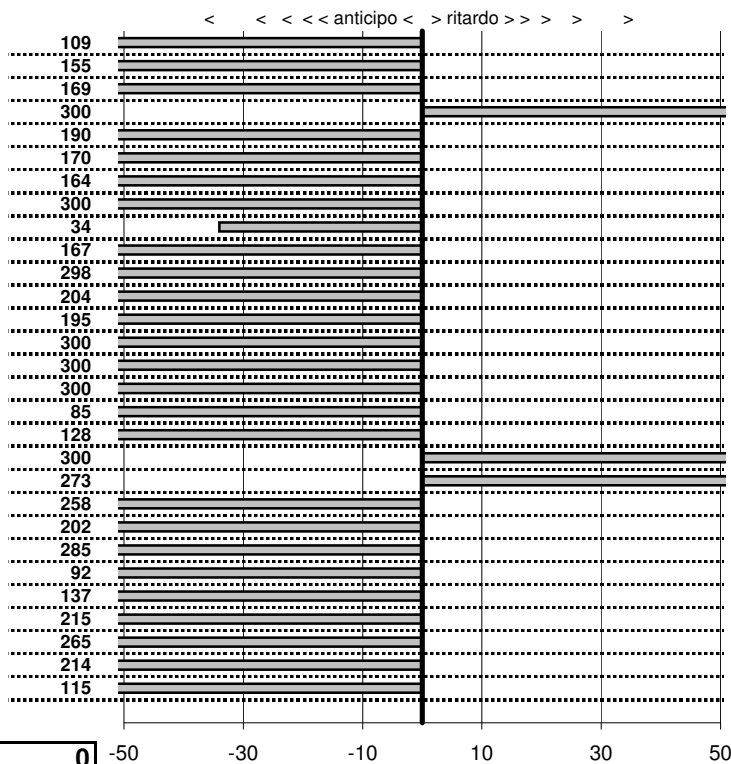

prova	t.imposto	start	stop	t.netto
PA1-Cave 1	0:00:06,00	10:26:20,53	10:26:25,44	0:00:04,91
PA2-Cave 2	0:00:06,00	10:26:25,44	10:26:29,89	0:00:04,45
PA3-Cave 3	0:00:05,00	10:26:29,89	10:26:33,20	0:00:03,31
PA4-Rocca di Cave 1	0:17:00,00	10:26:33,20	10:43:38,99	0:17:05,79
PA5-Rocca di Cave 2	0:00:06,00	10:43:38,99	10:43:43,09	0:00:04,10
PA6-Rocca di Cave 3	0:00:05,00	10:43:43,09	10:43:46,39	0:00:03,30
PA7-Rocca di Cave 4	0:00:05,00	10:43:46,39	10:43:49,75	0:00:03,36
PA8-Capranica 1	0:05:00,00	10:43:49,75	10:48:38,42	0:04:48,67
PA9-Capranica 2	0:00:05,00	10:48:38,42	10:48:43,08	0:00:04,66
PA10-Capranica 3	0:00:05,00	10:48:43,08	10:48:46,41	0:00:03,33
PA11-Capranica 4	0:00:06,00	10:48:46,41	10:48:49,43	0:00:03,02
PA12-Cave 4	0:00:06,00	12:05:10,01	12:05:13,97	0:00:03,96
PA13-Cave 5	0:00:05,00	12:05:13,97	12:05:17,02	0:00:03,05
PA14-Cave 6	0:00:07,00	12:05:17,02	12:05:19,78	0:00:02,76
PA15-Rocca di Cave 5	0:16:30,00	12:05:19,78	12:21:40,09	0:16:20,31
PA16-Rocca di Cave 6	0:00:07,00	12:21:40,09	12:21:44,04	0:00:03,95
PA17-Rocca di Cave 7	0:00:05,00	12:21:44,04	12:21:48,19	0:00:04,15
PA18-Rocca di Cave 8	0:00:05,00	12:21:48,19	12:21:51,91	0:00:03,72
PA19-Capranica 5	0:05:30,00	12:21:51,91	12:27:51,40	0:05:59,49
PA20-Capranica 6	0:00:05,00	12:27:51,40	12:27:59,13	0:00:07,73
PA21-Capranica 7	0:00:07,00	12:27:59,13	12:28:03,55	0:00:04,42
PA22-Capranica 8	0:00:06,00	12:28:03,55	12:28:07,53	0:00:03,98
PA23-Capranica 9	0:00:07,00	13:50:00,21	13:50:04,36	0:00:04,15
PA24-Capranica 10	0:00:05,00	13:50:04,36	13:50:08,44	0:00:04,08
PA25-Capranica 11	0:00:05,00	13:50:08,44	13:50:12,07	0:00:03,63
PA26-Rocca di Cave 9	0:04:59,00	13:50:12,07	13:55:08,92	0:04:56,85
PA27-Rocca di Cave 10	0:00:06,00	13:55:08,92	13:55:12,27	0:00:03,35
PA28-Rocca di Cave 11	0:00:06,00	13:55:12,27	13:55:16,13	0:00:03,86
PA29-Rocca di Cave 12	0:00:05,00	13:55:16,13	13:55:19,98	0:00:03,85

SOMMA PENALITA' 5.924
MEDIA PENALITA' 204,3

ALTRE PENALITA' 0
TOTALE PENALITA' 11.670

Elaborazione dati a cura di CRONOVITERBO