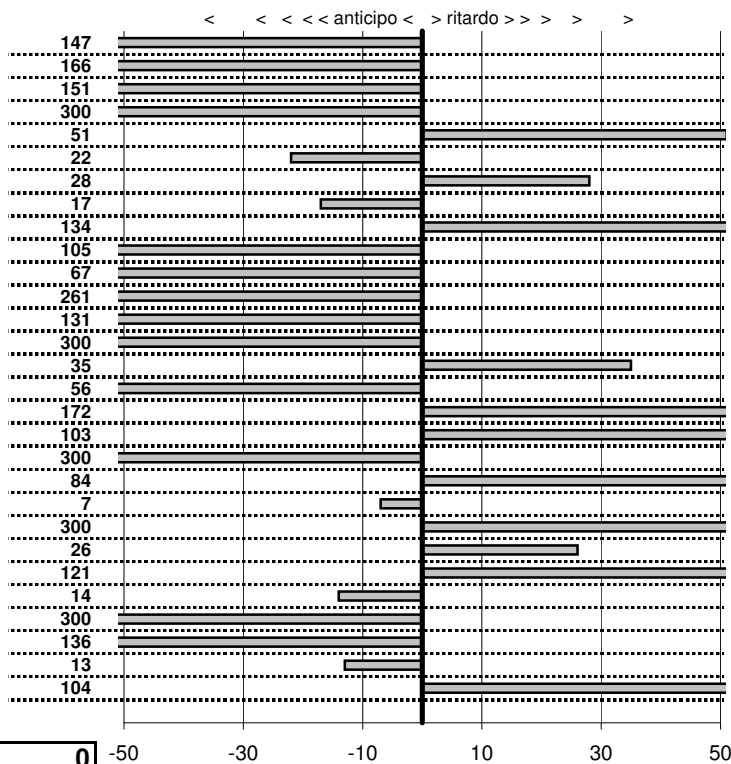

prova	t.imposto	start	stop	t.netto
PA1-Cave 1	0:00:06,00	10:30:09,04	10:30:13,57	0:00:04,53
PA2-Cave 2	0:00:06,00	10:30:13,57	10:30:17,91	0:00:04,34
PA3-Cave 3	0:00:05,00	10:30:17,91	10:30:21,40	0:00:03,49
PA4-Rocca di Cave 1	0:17:00,00	10:30:21,40	10:47:17,52	0:16:56,12
PA5-Rocca di Cave 2	0:00:06,00	10:47:17,52	10:47:24,03	0:00:06,51
PA6-Rocca di Cave 3	0:00:05,00	10:47:24,03	10:47:28,81	0:00:04,78
PA7-Rocca di Cave 4	0:00:05,00	10:47:28,81	10:47:34,09	0:00:05,28
PA8-Capranica 1	0:05:00,00	10:47:34,09	10:52:33,92	0:04:59,83
PA9-Capranica 2	0:00:05,00	10:52:33,92	10:52:40,26	0:00:06,34
PA10-Capranica 3	0:00:05,00	10:52:40,26	10:52:44,21	0:00:03,95
PA11-Capranica 4	0:00:06,00	10:52:44,21	10:52:49,54	0:00:05,33
PA12-Cave 4	0:00:06,00	12:09:44,42	12:09:47,81	0:00:03,39
PA13-Cave 5	0:00:05,00	12:09:47,81	12:09:51,50	0:00:03,69
PA14-Cave 6	0:00:07,00	12:09:51,50	12:09:55,26	0:00:03,76
PA15-Rocca di Cave 5	0:16:30,00	12:09:55,26	12:26:25,61	0:16:30,35
PA16-Rocca di Cave 6	0:00:07,00	12:26:25,61	12:26:32,05	0:00:06,44
PA17-Rocca di Cave 7	0:00:05,00	12:26:32,05	12:26:38,77	0:00:06,72
PA18-Rocca di Cave 8	0:00:05,00	12:26:38,77	12:26:44,80	0:00:06,03
PA19-Capranica 5	0:05:30,00	12:26:44,80	12:32:11,51	0:05:26,71
PA20-Capranica 6	0:00:05,00	12:32:11,51	12:32:17,35	0:00:05,84
PA21-Capranica 7	0:00:07,00	12:32:17,35	12:32:24,28	0:00:06,93
PA22-Capranica 8	0:00:06,00	12:32:24,28	12:32:35,12	0:00:10,84
PA23-Capranica 9	0:00:07,00	14:00:29,45	14:00:36,71	0:00:07,26
PA24-Capranica 10	0:00:05,00	14:00:36,71	14:00:42,92	0:00:06,21
PA25-Capranica 11	0:00:05,00	14:00:42,92	14:00:47,78	0:00:04,86
PA26-Rocca di Cave 9	0:04:59,00	14:00:47,78	14:05:41,22	0:04:53,44
PA27-Rocca di Cave 10	0:00:06,00	14:05:41,22	14:05:45,86	0:00:04,64
PA28-Rocca di Cave 11	0:00:06,00	14:05:45,86	14:05:51,73	0:00:05,87
PA29-Rocca di Cave 12	0:00:05,00	14:05:51,73	14:05:57,77	0:00:06,04

SOMMA PENALITA'	3.651
MEDIA PENALITA'	125,9

ALTRE PENALITA'	0
TOTALE PENALITA'	7.521

Elaborazione dati a cura di CRONOVITERBO