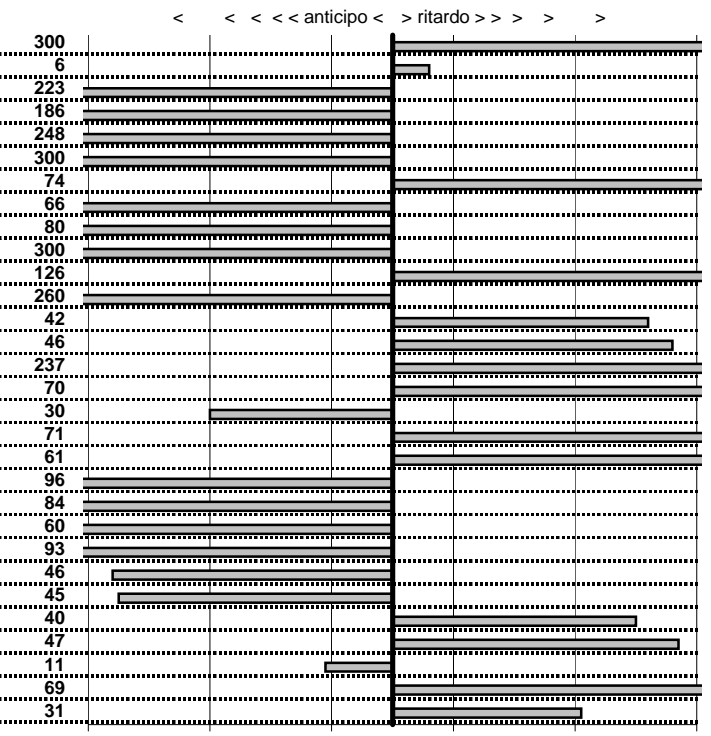

prova	t.imposto	start	stop	t.netto
PA1-Terre dei Consoli 1	0:00:07,00	10:28:24,37	10:28:34,75	0:00:10,38
PA2-Terre dei Consoli 2	0:00:08,00	10:28:34,75	10:28:42,81	0:00:08,06
PA3-Terre dei Consoli 3	0:00:20,00	10:28:42,81	10:29:00,58	0:00:17,77
PA4-Terre dei Consoli 4	0:00:06,00	10:29:00,58	10:29:04,72	0:00:04,14
PA5-Terre dei Consoli 5	0:00:09,00	10:29:04,72	10:29:11,24	0:00:06,52
PA6-Terre dei Consoli 6	0:00:10,00	10:29:11,24	10:29:17,86	0:00:06,62
PA7-Monterosi 1	0:00:05,00	10:42:49,72	10:42:55,46	0:00:05,74
PA8-Monterosi 2	0:00:09,00	10:42:55,46	10:43:03,80	0:00:08,34
PA9-Monterosi 3	0:00:07,00	10:43:03,80	10:43:10,00	0:00:06,20
PA10-Monterosi 4	0:00:10,00	10:43:10,00	10:43:16,69	0:00:06,69
PA11-Monterosi 5	0:00:05,00	10:43:16,69	10:43:22,95	0:00:06,26
PA12-Monterosi 6	0:00:10,00	10:43:22,95	10:43:30,35	0:00:07,40
PA13-Monterosi 7	0:00:06,00	10:43:30,35	10:43:36,77	0:00:06,42
PA14-S. Angelino 1	0:00:06,00	11:31:39,99	11:31:46,45	0:00:06,46
PA15-S. Angelino 2	0:00:05,00	11:31:46,45	11:31:53,82	0:00:07,37
PA16-S. Angelino 3	0:00:05,00	11:31:53,82	11:31:59,52	0:00:05,70
PA17-S. Angelino 4	0:00:06,00	11:31:59,52	11:32:05,22	0:00:05,70
PA18-Strada Trinità 1	0:00:06,00	12:31:14,86	12:31:21,57	0:00:06,71
PA19-Strada Trinità 2	0:00:06,00	12:31:21,57	12:31:28,18	0:00:06,61
PA20-Strada Trinità 3	0:00:05,00	12:31:28,18	12:31:32,22	0:00:04,04
PA21-Strada Trinità 4	0:00:05,00	12:31:32,22	12:31:36,38	0:00:04,16
PA22-Strada Trinità 5	0:00:06,00	12:31:36,38	12:31:41,78	0:00:05,40
PA23-Strada Trinità 6	0:00:06,00	12:31:41,78	12:31:46,85	0:00:05,07
PA24-Strada Trinità 7	0:00:05,00	12:31:46,85	12:31:51,39	0:00:04,54
PA25-Strada Trinità 8	0:00:05,00	12:31:51,39	12:31:55,94	0:00:04,55
PA26-Marta 1	0:00:06,00	00:48:15,30	00:48:21,70	0:00:06,40
PA27-Marta 2	0:00:06,00	00:48:21,70	00:48:28,17	0:00:06,47
PA28-Marta 3	0:00:08,00	00:48:28,17	00:48:36,06	0:00:07,89
PA29-Marta 4	0:00:06,00	00:48:36,06	00:48:42,75	0:00:06,69
PA30-Marta 5	0:00:06,00	00:48:42,75	00:48:49,06	0:00:06,31

SOMMA PENALITA' 3.348
MEDIA PENALITA' 111,6

ALTRE PENALITA' 0
TOTALE PENALITA' 10.044

Elaborazione dati a cura di CRONOVITERBO