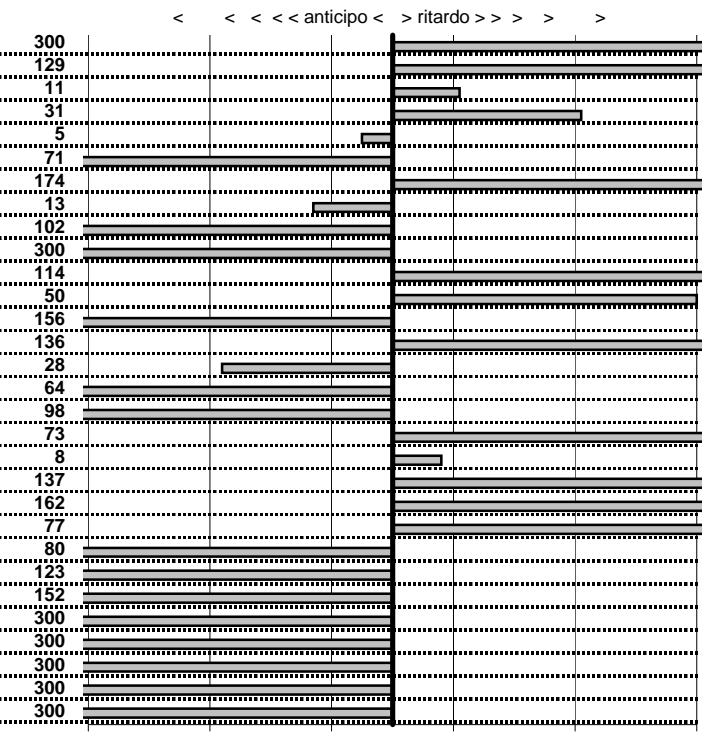

prova	t.imposto	start	stop	t.netto
PA1-Terre dei Consoli 1	0:00:07,00	10:21:12,92	10:21:23,11	0:00:10,19
PA2-Terre dei Consoli 2	0:00:08,00	10:21:23,11	10:21:32,40	0:00:09,29
PA3-Terre dei Consoli 3	0:00:20,00	10:21:32,40	10:21:52,51	0:00:20,11
PA4-Terre dei Consoli 4	0:00:06,00	10:21:52,51	10:21:58,82	0:00:06,31
PA5-Terre dei Consoli 5	0:00:09,00	10:21:58,82	10:22:07,77	0:00:08,95
PA6-Terre dei Consoli 6	0:00:10,00	10:22:07,77	10:22:17,06	0:00:09,29
PA7-Monterosi 1	0:00:05,00	10:38:10,47	10:38:17,21	0:00:06,74
PA8-Monterosi 2	0:00:09,00	10:38:17,21	10:38:26,08	0:00:08,87
PA9-Monterosi 3	0:00:07,00	10:38:26,08	10:38:32,06	0:00:05,98
PA10-Monterosi 4	0:00:10,00	10:38:32,06	10:38:38,22	0:00:06,16
PA11-Monterosi 5	0:00:05,00	10:38:38,22	10:38:44,36	0:00:06,14
PA12-Monterosi 6	0:00:10,00	10:38:44,36	10:38:54,86	0:00:10,50
PA13-Monterosi 7	0:00:06,00	10:38:54,86	10:38:59,30	0:00:04,44
PA14-S. Angelino 1	0:00:06,00	11:26:16,35	11:26:23,71	0:00:07,36
PA15-S. Angelino 2	0:00:05,00	11:26:23,71	11:26:28,43	0:00:04,72
PA16-S. Angelino 3	0:00:05,00	11:26:28,43	11:26:32,79	0:00:04,36
PA17-S. Angelino 4	0:00:06,00	11:26:32,79	11:26:37,81	0:00:05,02
PA18-Strada Trinità 1	0:00:06,00	12:38:15,87	12:38:22,60	0:00:06,73
PA19-Strada Trinità 2	0:00:06,00	12:38:22,60	12:38:28,68	0:00:06,08
PA20-Strada Trinità 3	0:00:05,00	12:38:28,68	12:38:35,05	0:00:06,37
PA21-Strada Trinità 4	0:00:05,00	12:38:35,05	12:38:41,67	0:00:06,62
PA22-Strada Trinità 5	0:00:06,00	12:38:41,67	12:38:48,44	0:00:06,77
PA23-Strada Trinità 6	0:00:06,00	12:38:48,44	12:38:53,64	0:00:05,20
PA24-Strada Trinità 7	0:00:05,00	12:38:53,64	12:38:57,41	0:00:03,77
PA25-Strada Trinità 8	0:00:05,00	12:38:57,41	12:39:00,89	0:00:03,48
PA26-Marta 1	0:00:06,00	00:00:00,00	00:00:00,00	0:00:00,00
PA27-Marta 2	0:00:06,00	00:00:00,00	00:00:00,00	0:00:00,00
PA28-Marta 3	0:00:08,00	00:00:00,00	00:00:00,00	0:00:00,00
PA29-Marta 4	0:00:06,00	00:00:00,00	00:00:00,00	0:00:00,00
PA30-Marta 5	0:00:06,00	00:00:00,00	00:00:00,00	0:00:00,00

SOMMA PENALITA'	2.594
MEDIA PENALITA'	103,8

ALTRE PENALITA'	2500
TOTALE PENALITA'	15.282

Elaborazione dati a cura di CRONOVITERBO