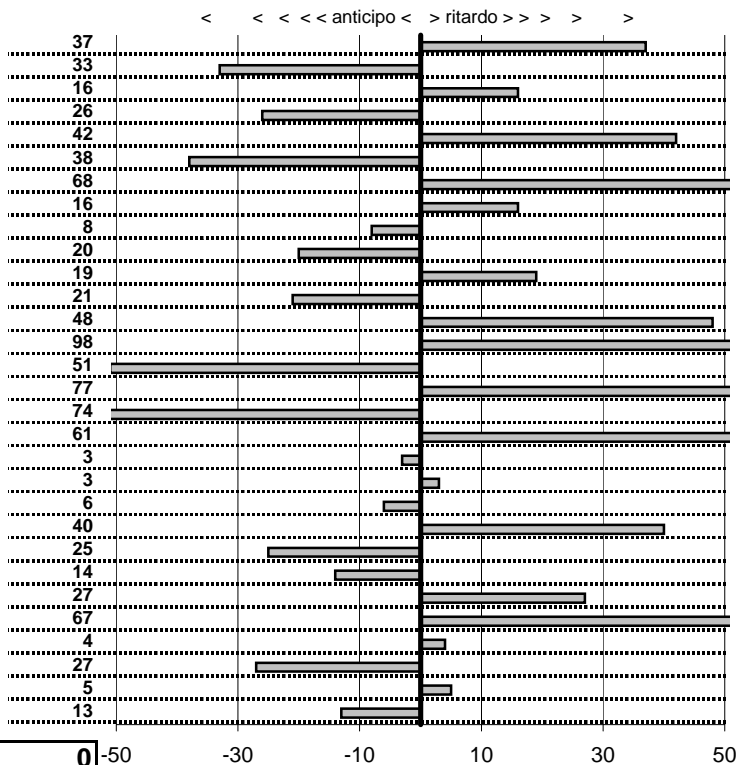

prova	t.imposto	start	stop	t.netto
PA1-Terre dei Consoli 1	0:00:07,00	10:40:42,78	10:40:50,15	0:00:07,37
PA2-Terre dei Consoli 2	0:00:08,00	10:40:50,15	10:40:57,82	0:00:07,67
PA3-Terre dei Consoli 3	0:00:20,00	10:40:57,82	10:41:17,98	0:00:20,16
PA4-Terre dei Consoli 4	0:00:06,00	10:41:17,98	10:41:23,72	0:00:05,74
PA5-Terre dei Consoli 5	0:00:09,00	10:41:23,72	10:41:33,14	0:00:09,42
PA6-Terre dei Consoli 6	0:00:10,00	10:41:33,14	10:41:42,76	0:00:09,62
PA7-Monterosi 1	0:00:05,00	10:51:53,62	10:51:59,30	0:00:05,68
PA8-Monterosi 2	0:00:09,00	10:51:59,30	10:52:08,46	0:00:09,16
PA9-Monterosi 3	0:00:07,00	10:52:08,46	10:52:15,38	0:00:06,92
PA10-Monterosi 4	0:00:10,00	10:52:15,38	10:52:25,18	0:00:09,80
PA11-Monterosi 5	0:00:05,00	10:52:25,18	10:52:30,37	0:00:05,19
PA12-Monterosi 6	0:00:10,00	10:52:30,37	10:52:40,16	0:00:09,79
PA13-Monterosi 7	0:00:06,00	10:52:40,16	10:52:46,64	0:00:06,48
PA14-S. Angelino 1	0:00:06,00	11:37:17,73	11:37:24,71	0:00:06,98
PA15-S. Angelino 2	0:00:05,00	11:37:24,71	11:37:29,20	0:00:04,49
PA16-S. Angelino 3	0:00:05,00	11:37:29,20	11:37:34,97	0:00:05,77
PA17-S. Angelino 4	0:00:06,00	11:37:34,97	11:37:40,23	0:00:05,26
PA18-Strada Trinità 1	0:00:06,00	12:42:36,23	12:42:42,84	0:00:06,61
PA19-Strada Trinità 2	0:00:06,00	12:42:42,84	12:42:48,81	0:00:05,97
PA20-Strada Trinità 3	0:00:05,00	12:42:48,81	12:42:53,84	0:00:05,03
PA21-Strada Trinità 4	0:00:05,00	12:42:53,84	12:42:58,78	0:00:04,94
PA22-Strada Trinità 5	0:00:06,00	12:42:58,78	12:43:05,18	0:00:06,40
PA23-Strada Trinità 6	0:00:06,00	12:43:05,18	12:43:10,93	0:00:05,75
PA24-Strada Trinità 7	0:00:05,00	12:43:10,93	12:43:15,79	0:00:04,86
PA25-Strada Trinità 8	0:00:05,00	12:43:15,79	12:43:21,06	0:00:05,27
PA26-Marta 1	0:00:06,00	00:53:13,83	00:53:20,50	0:00:06,67
PA27-Marta 2	0:00:06,00	00:53:20,50	00:53:26,54	0:00:06,04
PA28-Marta 3	0:00:08,00	00:53:26,54	00:53:34,27	0:00:07,73
PA29-Marta 4	0:00:06,00	00:53:34,27	00:53:40,32	0:00:06,05
PA30-Marta 5	0:00:06,00	00:53:40,32	00:53:46,19	0:00:05,87

SOMMA PENALITA' 987
MEDIA PENALITA' 32,9

ALTRE PENALITA' 0
TOTALE PENALITA' 1.885

Elaborazione dati a cura di CRONOVITERBO