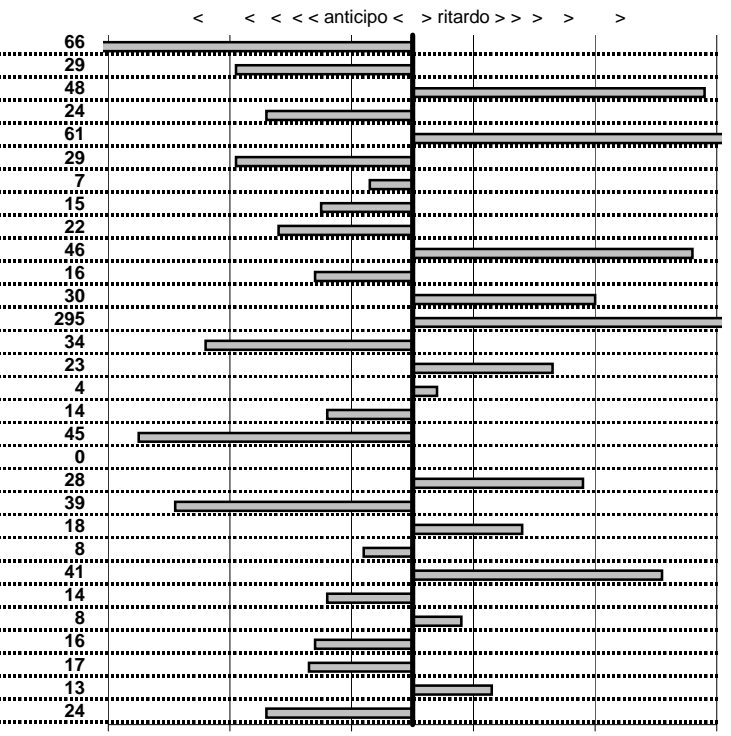

prova	t.imposto	start	stop	t.netto
PA1-Terre dei Consoli 1	0:00:07,00	10:46:12,52	10:46:18,86	0:00:06,34
PA2-Terre dei Consoli 2	0:00:08,00	10:46:18,86	10:46:26,57	0:00:07,71
PA3-Terre dei Consoli 3	0:00:20,00	10:46:26,57	10:46:47,05	0:00:20,48
PA4-Terre dei Consoli 4	0:00:06,00	10:46:47,05	10:46:52,81	0:00:05,76
PA5-Terre dei Consoli 5	0:00:09,00	10:46:52,81	10:47:02,42	0:00:09,61
PA6-Terre dei Consoli 6	0:00:10,00	10:47:02,42	10:47:12,13	0:00:09,71
PA7-Monterosi 1	0:00:05,00	10:56:22,92	10:56:27,85	0:00:04,93
PA8-Monterosi 2	0:00:09,00	10:56:27,85	10:56:36,70	0:00:08,85
PA9-Monterosi 3	0:00:07,00	10:56:36,70	10:56:43,48	0:00:06,78
PA10-Monterosi 4	0:00:10,00	10:56:43,48	10:56:53,94	0:00:10,46
PA11-Monterosi 5	0:00:05,00	10:56:53,94	10:56:58,78	0:00:04,84
PA12-Monterosi 6	0:00:10,00	10:56:58,78	10:57:09,08	0:00:10,30
PA13-Monterosi 7	0:00:06,00	10:57:09,08	10:57:18,03	0:00:08,95
PA14-S. Angelino 1	0:00:06,00	11:43:48,51	11:43:54,17	0:00:05,66
PA15-S. Angelino 2	0:00:05,00	11:43:54,17	11:43:59,40	0:00:05,23
PA16-S. Angelino 3	0:00:05,00	11:43:59,40	11:44:04,44	0:00:05,04
PA17-S. Angelino 4	0:00:06,00	11:44:04,44	11:44:10,30	0:00:05,86
PA18-Strada Trinità 1	0:00:06,00	12:46:57,10	12:47:02,65	0:00:05,55
PA19-Strada Trinità 2	0:00:06,00	12:47:02,65	12:47:08,65	0:00:06,00
PA20-Strada Trinità 3	0:00:05,00	12:47:08,65	12:47:13,93	0:00:05,28
PA21-Strada Trinità 4	0:00:05,00	12:47:13,93	12:47:18,54	0:00:04,61
PA22-Strada Trinità 5	0:00:06,00	12:47:18,54	12:47:24,72	0:00:06,18
PA23-Strada Trinità 6	0:00:06,00	12:47:24,72	12:47:30,64	0:00:05,92
PA24-Strada Trinità 7	0:00:05,00	12:47:30,64	12:47:36,05	0:00:05,41
PA25-Strada Trinità 8	0:00:05,00	12:47:36,05	12:47:40,91	0:00:04,86
PA26-Marta 1	0:00:06,00	00:56:21,45	00:56:27,53	0:00:06,08
PA27-Marta 2	0:00:06,00	00:56:27,53	00:56:33,37	0:00:05,84
PA28-Marta 3	0:00:08,00	00:56:33,37	00:56:41,20	0:00:07,83
PA29-Marta 4	0:00:06,00	00:56:41,20	00:56:47,33	0:00:06,13
PA30-Marta 5	0:00:06,00	00:56:47,33	00:56:53,09	0:00:05,76

SOMMA PENALITA'	1.034
MEDIA PENALITA'	34,5

ALTRE PENALITA'	0
TOTALE PENALITA'	1.789

Elaborazione dati a cura di CRONOVITERBO