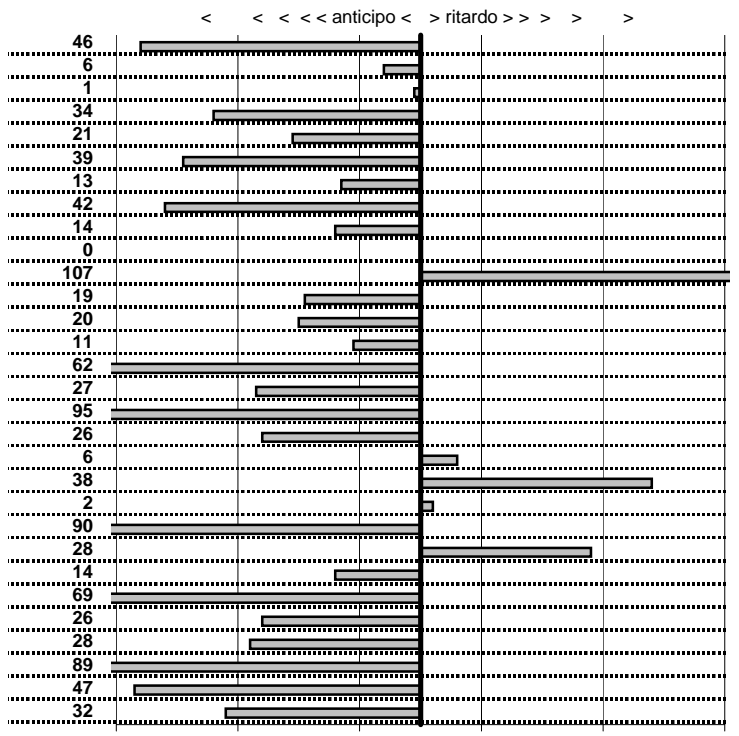

prova	t. imposto	start	stop	t. netto
PA1-Terre dei Consoli 1	0:00:07,00	10:01:23,73	10:01:30,27	0:00:06,54
PA2-Terre dei Consoli 2	0:00:08,00	10:01:30,27	10:01:38,21	0:00:07,94
PA3-Terre dei Consoli 3	0:00:20,00	10:01:38,21	10:01:58,20	0:00:19,99
PA4-Terre dei Consoli 4	0:00:06,00	10:01:58,20	10:02:03,86	0:00:05,66
PA5-Terre dei Consoli 5	0:00:09,00	10:02:03,86	10:02:12,65	0:00:08,79
PA6-Terre dei Consoli 6	0:00:10,00	10:02:12,65	10:02:22,26	0:00:09,61
PA7-Monterosi 1	0:00:05,00	10:13:00,71	10:13:05,58	0:00:04,87
PA8-Monterosi 2	0:00:09,00	10:13:05,58	10:13:14,16	0:00:08,58
PA9-Monterosi 3	0:00:07,00	10:13:14,16	10:13:21,02	0:00:06,86
PA10-Monterosi 4	0:00:10,00	10:13:21,02	10:13:31,02	0:00:10,00
PA11-Monterosi 5	0:00:05,00	10:13:31,02	10:13:37,09	0:00:06,07
PA12-Monterosi 6	0:00:10,00	10:13:37,09	10:13:46,90	0:00:09,81
PA13-Monterosi 7	0:00:06,00	10:13:46,90	10:13:52,70	0:00:05,80
PA14-S. Angelino 1	0:00:06,00	11:05:17,02	11:05:22,91	0:00:05,89
PA15-S. Angelino 2	0:00:05,00	11:05:22,91	11:05:27,29	0:00:04,38
PA16-S. Angelino 3	0:00:05,00	11:05:27,29	11:05:32,02	0:00:04,73
PA17-S. Angelino 4	0:00:06,00	11:05:32,02	11:05:37,07	0:00:05,05
PA18-Strada Trinità 1	0:00:06,00	12:40:54,20	12:40:59,94	0:00:05,74
PA19-Strada Trinità 2	0:00:06,00	12:40:59,94	12:41:06,00	0:00:06,06
PA20-Strada Trinità 3	0:00:05,00	12:41:06,00	12:41:11,38	0:00:05,38
PA21-Strada Trinità 4	0:00:05,00	12:41:11,38	12:41:16,40	0:00:05,02
PA22-Strada Trinità 5	0:00:06,00	12:41:16,40	12:41:21,50	0:00:05,10
PA23-Strada Trinità 6	0:00:06,00	12:41:21,50	12:41:27,78	0:00:06,28
PA24-Strada Trinità 7	0:00:05,00	12:41:27,78	12:41:32,64	0:00:04,86
PA25-Strada Trinità 8	0:00:05,00	12:41:32,64	12:41:36,95	0:00:04,31
PA26-Marta 1	0:00:06,00	00:54:02,96	00:54:08,70	0:00:05,74
PA27-Marta 2	0:00:06,00	00:54:08,70	00:54:14,42	0:00:05,72
PA28-Marta 3	0:00:08,00	00:54:14,42	00:54:21,53	0:00:07,11
PA29-Marta 4	0:00:06,00	00:54:21,53	00:54:27,06	0:00:05,53
PA30-Marta 5	0:00:06,00	00:54:27,06	00:54:32,74	0:00:05,68

SOMMA PENALITA' 1.052
MEDIA PENALITA' 35,1

ALTRE PENALITA' 0
TOTALE PENALITA' 1.820

Elaborazione dati a cura di CRONOVITERBO