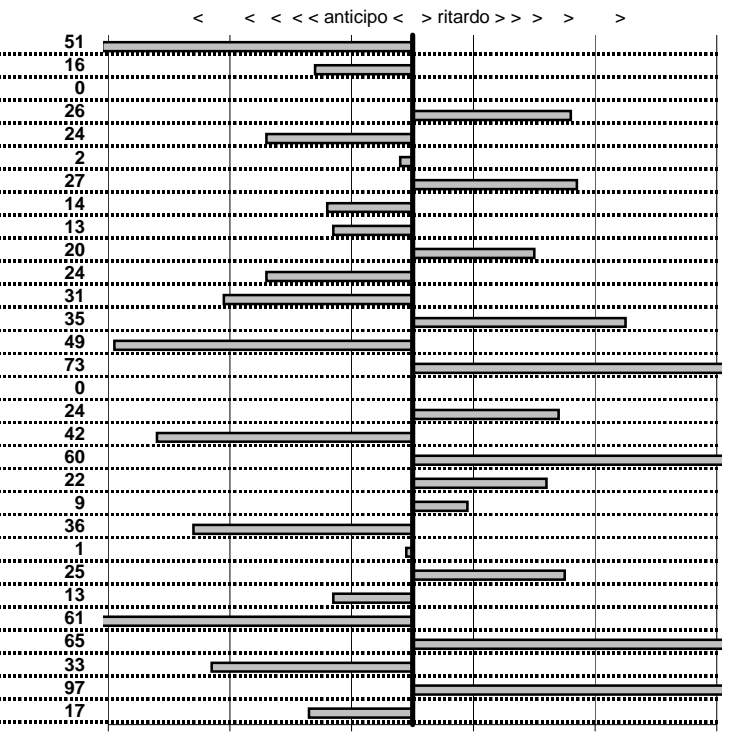

prova	t. imposto	start	stop	t. netto
PA1-Terre dei Consoli 1	0:00:07,00	10:24:20,48	10:24:26,97	0:00:06,49
PA2-Terre dei Consoli 2	0:00:08,00	10:24:26,97	10:24:34,81	0:00:07,84
PA3-Terre dei Consoli 3	0:00:20,00	10:24:34,81	10:24:54,81	0:00:20,00
PA4-Terre dei Consoli 4	0:00:06,00	10:24:54,81	10:25:01,07	0:00:06,26
PA5-Terre dei Consoli 5	0:00:09,00	10:25:01,07	10:25:09,83	0:00:08,76
PA6-Terre dei Consoli 6	0:00:10,00	10:25:09,83	10:25:19,81	0:00:09,98
PA7-Monterosi 1	0:00:05,00	10:29:47,89	10:29:53,16	0:00:05,27
PA8-Monterosi 2	0:00:09,00	10:29:53,16	10:30:02,02	0:00:08,86
PA9-Monterosi 3	0:00:07,00	10:30:02,02	10:30:08,89	0:00:06,87
PA10-Monterosi 4	0:00:10,00	10:30:08,89	10:30:19,09	0:00:10,20
PA11-Monterosi 5	0:00:05,00	10:30:19,09	10:30:23,85	0:00:04,76
PA12-Monterosi 6	0:00:10,00	10:30:23,85	10:30:33,54	0:00:09,69
PA13-Monterosi 7	0:00:06,00	10:30:33,54	10:30:39,89	0:00:06,35
PA14-S. Angelino 1	0:00:06,00	11:25:24,10	11:25:29,61	0:00:05,51
PA15-S. Angelino 2	0:00:05,00	11:25:29,61	11:25:35,34	0:00:05,73
PA16-S. Angelino 3	0:00:05,00	11:25:35,34	11:25:40,34	0:00:05,00
PA17-S. Angelino 4	0:00:06,00	11:25:40,34	11:25:46,58	0:00:06,24
PA18-Strada Trinità 1	0:00:06,00	12:26:04,16	12:26:09,74	0:00:05,58
PA19-Strada Trinità 2	0:00:06,00	12:26:09,74	12:26:16,34	0:00:06,60
PA20-Strada Trinità 3	0:00:05,00	12:26:16,34	12:26:21,56	0:00:05,22
PA21-Strada Trinità 4	0:00:05,00	12:26:21,56	12:26:26,65	0:00:05,09
PA22-Strada Trinità 5	0:00:06,00	12:26:26,65	12:26:32,29	0:00:05,64
PA23-Strada Trinità 6	0:00:06,00	12:26:32,29	12:26:38,28	0:00:05,99
PA24-Strada Trinità 7	0:00:05,00	12:26:38,28	12:26:43,53	0:00:05,25
PA25-Strada Trinità 8	0:00:05,00	12:26:43,53	12:26:48,40	0:00:04,87
PA26-Marta 1	0:00:06,00	00:34:16,23	00:34:21,62	0:00:05,39
PA27-Marta 2	0:00:06,00	00:34:21,62	00:34:28,27	0:00:06,65
PA28-Marta 3	0:00:08,00	00:34:28,27	00:34:35,94	0:00:07,67
PA29-Marta 4	0:00:06,00	00:34:35,94	00:34:42,91	0:00:06,97
PA30-Marta 5	0:00:06,00	00:34:42,91	00:34:48,74	0:00:05,83

SOMMA PENALITA' 910
MEDIA PENALITA' 30,3

ALTRE PENALITA' 0
TOTALE PENALITA' 1.520

Elaborazione dati a cura di CRONOVITERBO