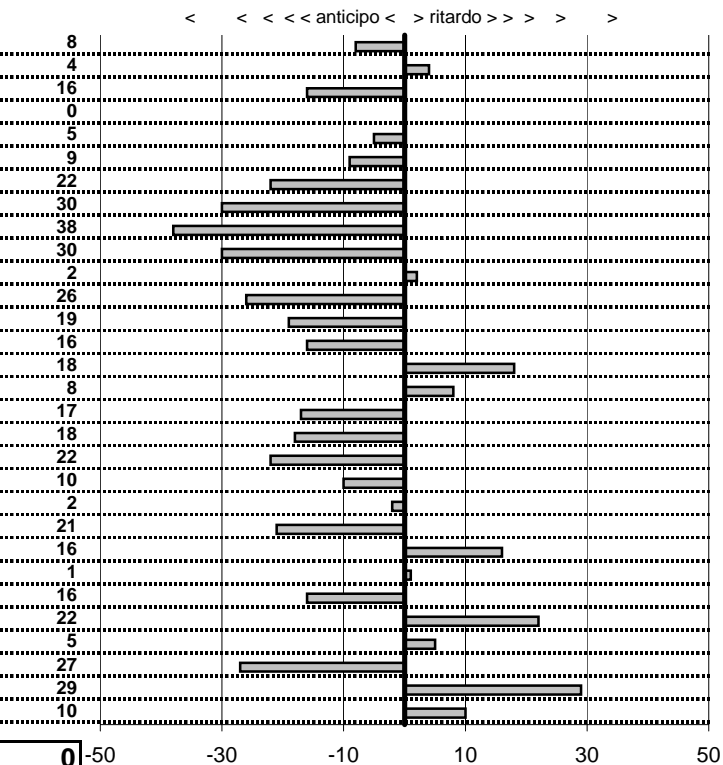

prova	t.imposto	start	stop	t.netto
PA1-Terre dei Consoli 1	0:00:07,00	10:25:26,58	10:25:33,50	0:00:06,92
PA2-Terre dei Consoli 2	0:00:08,00	10:25:33,50	10:25:41,54	0:00:08,04
PA3-Terre dei Consoli 3	0:00:20,00	10:25:41,54	10:26:01,38	0:00:19,84
PA4-Terre dei Consoli 4	0:00:06,00	10:26:01,38	10:26:07,38	0:00:06,00
PA5-Terre dei Consoli 5	0:00:09,00	10:26:07,38	10:26:16,33	0:00:08,95
PA6-Terre dei Consoli 6	0:00:10,00	10:26:16,33	10:26:26,24	0:00:09,91
PA7-Monterosi 1	0:00:05,00	10:37:03,61	10:37:08,39	0:00:04,78
PA8-Monterosi 2	0:00:09,00	10:37:08,39	10:37:17,09	0:00:08,70
PA9-Monterosi 3	0:00:07,00	10:37:17,09	10:37:23,71	0:00:06,62
PA10-Monterosi 4	0:00:10,00	10:37:23,71	10:37:33,41	0:00:09,70
PA11-Monterosi 5	0:00:05,00	10:37:33,41	10:37:38,43	0:00:05,02
PA12-Monterosi 6	0:00:10,00	10:37:38,43	10:37:48,17	0:00:09,74
PA13-Monterosi 7	0:00:06,00	10:37:48,17	10:37:53,98	0:00:05,81
PA14-S. Angelino 1	0:00:06,00	11:24:48,70	11:24:54,54	0:00:05,84
PA15-S. Angelino 2	0:00:05,00	11:24:54,54	11:24:59,72	0:00:05,18
PA16-S. Angelino 3	0:00:05,00	11:24:59,72	11:25:04,80	0:00:05,08
PA17-S. Angelino 4	0:00:06,00	11:25:04,80	11:25:10,63	0:00:05,83
PA18-Strada Trinità 1	0:00:06,00	12:34:31,47	12:34:37,29	0:00:05,82
PA19-Strada Trinità 2	0:00:06,00	12:34:37,29	12:34:43,07	0:00:05,78
PA20-Strada Trinità 3	0:00:05,00	12:34:43,07	12:34:47,97	0:00:04,90
PA21-Strada Trinità 4	0:00:05,00	12:34:47,97	12:34:52,95	0:00:04,98
PA22-Strada Trinità 5	0:00:06,00	12:34:52,95	12:34:58,74	0:00:05,79
PA23-Strada Trinità 6	0:00:06,00	12:34:58,74	12:35:04,90	0:00:06,16
PA24-Strada Trinità 7	0:00:05,00	12:35:04,90	12:35:09,91	0:00:05,01
PA25-Strada Trinità 8	0:00:05,00	12:35:09,91	12:35:14,75	0:00:04,84
PA26-Marta 1	0:00:06,00	00:47:31,57	00:47:37,79	0:00:06,22
PA27-Marta 2	0:00:06,00	00:47:37,79	00:47:43,84	0:00:06,05
PA28-Marta 3	0:00:08,00	00:47:43,84	00:47:51,57	0:00:07,73
PA29-Marta 4	0:00:06,00	00:47:51,57	00:47:57,86	0:00:06,29
PA30-Marta 5	0:00:06,00	00:47:57,86	00:48:03,96	0:00:06,10

SOMMA PENALITA' 467
MEDIA PENALITA' 15,6

ALTRE PENALITA' 0
TOTALE PENALITA' 822

Elaborazione dati a cura di CRONOVITERBO