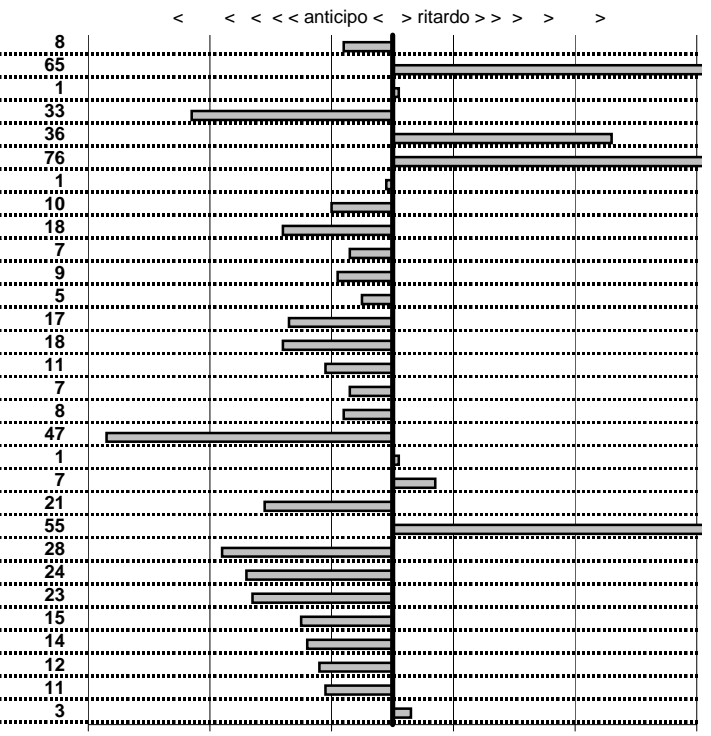

prova	t.imposto	start	stop	t.netto
PA1-Terre dei Consoli 1	0:00:07,00	10:00:34,41	10:00:41,33	0:00:06,92
PA2-Terre dei Consoli 2	0:00:08,00	10:00:41,33	10:00:49,98	0:00:08,65
PA3-Terre dei Consoli 3	0:00:20,00	10:00:49,98	10:01:09,99	0:00:20,01
PA4-Terre dei Consoli 4	0:00:06,00	10:01:09,99	10:01:15,66	0:00:05,67
PA5-Terre dei Consoli 5	0:00:09,00	10:01:15,66	10:01:25,02	0:00:09,36
PA6-Terre dei Consoli 6	0:00:10,00	10:01:25,02	10:01:35,78	0:00:10,76
PA7-Monterosi 1	0:00:05,00	10:06:23,68	10:06:28,67	0:00:04,99
PA8-Monterosi 2	0:00:09,00	10:06:28,67	10:06:37,57	0:00:08,90
PA9-Monterosi 3	0:00:07,00	10:06:37,57	10:06:44,39	0:00:06,82
PA10-Monterosi 4	0:00:10,00	10:06:44,39	10:06:54,32	0:00:09,93
PA11-Monterosi 5	0:00:05,00	10:06:54,32	10:06:59,23	0:00:04,91
PA12-Monterosi 6	0:00:10,00	10:06:59,23	10:07:09,18	0:00:09,95
PA13-Monterosi 7	0:00:06,00	10:07:09,18	10:07:15,01	0:00:05,83
PA14-S. Angelino 1	0:00:06,00	10:56:18,10	10:56:23,92	0:00:05,82
PA15-S. Angelino 2	0:00:05,00	10:56:23,92	10:56:28,81	0:00:04,89
PA16-S. Angelino 3	0:00:05,00	10:56:28,81	10:56:33,74	0:00:04,93
PA17-S. Angelino 4	0:00:06,00	10:56:33,74	10:56:39,66	0:00:05,92
PA18-Strada Trinità 1	0:00:06,00	12:07:28,22	12:07:33,75	0:00:05,53
PA19-Strada Trinità 2	0:00:06,00	12:07:33,75	12:07:39,76	0:00:06,01
PA20-Strada Trinità 3	0:00:05,00	12:07:39,76	12:07:44,83	0:00:05,07
PA21-Strada Trinità 4	0:00:05,00	12:07:44,83	12:07:49,62	0:00:04,79
PA22-Strada Trinità 5	0:00:06,00	12:07:49,62	12:07:56,17	0:00:06,55
PA23-Strada Trinità 6	0:00:06,00	12:07:56,17	12:08:01,89	0:00:05,72
PA24-Strada Trinità 7	0:00:05,00	12:08:01,89	12:08:06,65	0:00:04,76
PA25-Strada Trinità 8	0:00:05,00	12:08:06,65	12:08:11,42	0:00:04,77
PA26-Marta 1	0:00:06,00	00:23:12,53	00:23:18,38	0:00:05,85
PA27-Marta 2	0:00:06,00	00:23:18,38	00:23:24,24	0:00:05,86
PA28-Marta 3	0:00:08,00	00:23:24,24	00:23:32,12	0:00:07,88
PA29-Marta 4	0:00:06,00	00:23:32,12	00:23:38,01	0:00:05,89
PA30-Marta 5	0:00:06,00	00:23:38,01	00:23:44,04	0:00:06,03

SOMMA PENALITA'	591
MEDIA PENALITA'	19,7

ALTRE PENALITA'	0
TOTALE PENALITA'	957

Elaborazione dati a cura di CRONOVITERBO