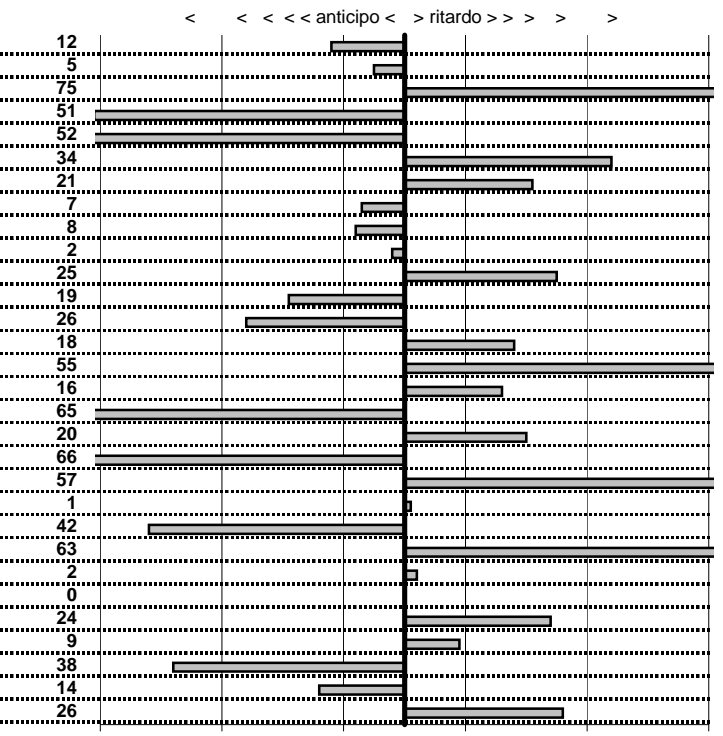

prova	t.imposto	start	stop	t.netto
PA1-Terre dei Consoli 1	0:00:07,00	10:06:21,74	10:06:28,62	0:00:06,88
PA2-Terre dei Consoli 2	0:00:08,00	10:06:28,62	10:06:36,57	0:00:07,95
PA3-Terre dei Consoli 3	0:00:20,00	10:06:36,57	10:06:57,32	0:00:20,75
PA4-Terre dei Consoli 4	0:00:06,00	10:06:57,32	10:07:02,81	0:00:05,49
PA5-Terre dei Consoli 5	0:00:09,00	10:07:02,81	10:07:11,29	0:00:08,48
PA6-Terre dei Consoli 6	0:00:10,00	10:07:11,29	10:07:21,63	0:00:10,34
PA7-Monterosi 1	0:00:05,00	10:15:24,78	10:15:29,99	0:00:05,21
PA8-Monterosi 2	0:00:09,00	10:15:29,99	10:15:38,92	0:00:08,93
PA9-Monterosi 3	0:00:07,00	10:15:38,92	10:15:45,84	0:00:06,92
PA10-Monterosi 4	0:00:10,00	10:15:45,84	10:15:55,82	0:00:09,98
PA11-Monterosi 5	0:00:05,00	10:15:55,82	10:16:01,07	0:00:05,25
PA12-Monterosi 6	0:00:10,00	10:16:01,07	10:16:10,88	0:00:09,81
PA13-Monterosi 7	0:00:06,00	10:16:10,88	10:16:16,62	0:00:05,74
PA14-S. Angelino 1	0:00:06,00	11:10:18,60	11:10:24,78	0:00:06,18
PA15-S. Angelino 2	0:00:05,00	11:10:24,78	11:10:30,33	0:00:05,55
PA16-S. Angelino 3	0:00:05,00	11:10:30,33	11:10:35,49	0:00:05,16
PA17-S. Angelino 4	0:00:06,00	11:10:35,49	11:10:40,84	0:00:05,35
PA18-Strada Trinità 1	0:00:06,00	12:19:24,53	12:19:30,73	0:00:06,20
PA19-Strada Trinità 2	0:00:06,00	12:19:30,73	12:19:36,07	0:00:05,34
PA20-Strada Trinità 3	0:00:05,00	12:19:36,07	12:19:41,64	0:00:05,57
PA21-Strada Trinità 4	0:00:05,00	12:19:41,64	12:19:46,65	0:00:05,01
PA22-Strada Trinità 5	0:00:06,00	12:19:46,65	12:19:52,23	0:00:05,58
PA23-Strada Trinità 6	0:00:06,00	12:19:52,23	12:19:58,86	0:00:06,63
PA24-Strada Trinità 7	0:00:05,00	12:19:58,86	12:20:03,88	0:00:05,02
PA25-Strada Trinità 8	0:00:05,00	12:20:03,88	12:20:08,88	0:00:05,00
PA26-Marta 1	0:00:06,00	00:37:14,84	00:37:21,08	0:00:06,24
PA27-Marta 2	0:00:06,00	00:37:21,08	00:37:27,17	0:00:06,09
PA28-Marta 3	0:00:08,00	00:37:27,17	00:37:34,79	0:00:07,62
PA29-Marta 4	0:00:06,00	00:37:34,79	00:37:40,65	0:00:05,86
PA30-Marta 5	0:00:06,00	00:37:40,65	00:37:46,91	0:00:06,26

SOMMA PENALITA'	853
MEDIA PENALITA'	28,4

ALTRE PENALITA'	0
TOTALE PENALITA'	1.476

Elaborazione dati a cura di CRONOVITERBO