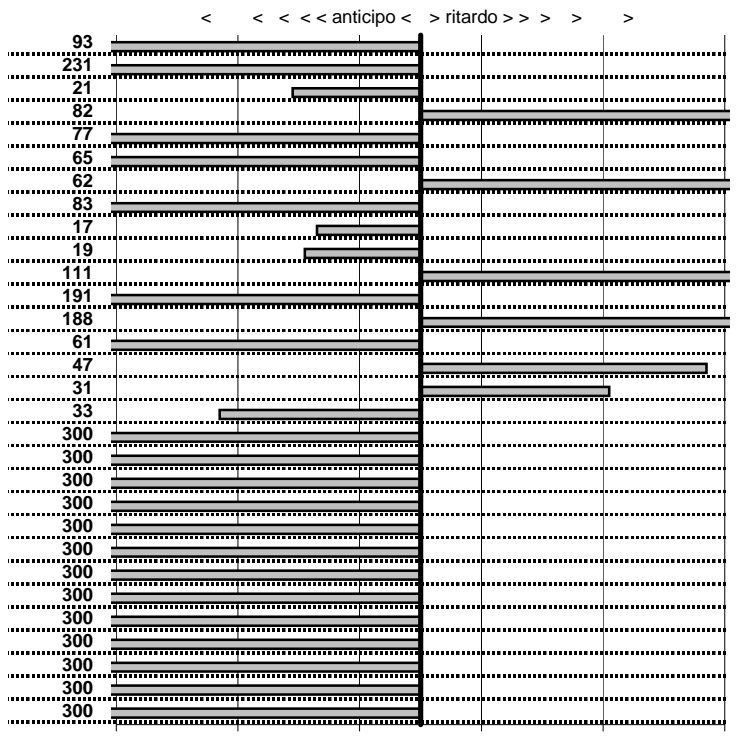

prova	t.imposto	start	stop	t.netto
PA1-Terre dei Consoli 1	0:00:07,00	10:48:34,64	10:48:40,71	0:00:06,07
PA2-Terre dei Consoli 2	0:00:08,00	10:48:40,71	10:48:46,40	0:00:05,69
PA3-Terre dei Consoli 3	0:00:20,00	10:48:46,40	10:49:06,19	0:00:19,79
PA4-Terre dei Consoli 4	0:00:06,00	10:49:06,19	10:49:13,01	0:00:06,82
PA5-Terre dei Consoli 5	0:00:09,00	10:49:13,01	10:49:21,24	0:00:08,23
PA6-Terre dei Consoli 6	0:00:10,00	10:49:21,24	10:49:30,59	0:00:09,35
PA7-Monterosi 1	0:00:05,00	11:03:51,50	11:03:57,12	0:00:05,62
PA8-Monterosi 2	0:00:09,00	11:03:57,12	11:04:05,29	0:00:08,17
PA9-Monterosi 3	0:00:07,00	11:04:05,29	11:04:12,12	0:00:06,83
PA10-Monterosi 4	0:00:10,00	11:04:12,12	11:04:21,93	0:00:09,81
PA11-Monterosi 5	0:00:05,00	11:04:21,93	11:04:28,04	0:00:06,11
PA12-Monterosi 6	0:00:10,00	11:04:28,04	11:04:36,13	0:00:08,09
PA13-Monterosi 7	0:00:06,00	11:04:36,13	11:04:44,01	0:00:07,88
PA14-S. Angelino 1	0:00:06,00	11:49:42,41	11:49:47,80	0:00:05,39
PA15-S. Angelino 2	0:00:05,00	11:49:47,80	11:49:53,27	0:00:05,47
PA16-S. Angelino 3	0:00:05,00	11:49:53,27	11:49:58,58	0:00:05,31
PA17-S. Angelino 4	0:00:06,00	11:49:58,58	11:50:04,25	0:00:05,67
PA18-Strada Trinità 1	0:00:06,00	00:00:00,00	00:00:00,00	0:00:00,00
PA19-Strada Trinità 2	0:00:06,00	00:00:00,00	00:00:00,00	0:00:00,00
PA20-Strada Trinità 3	0:00:05,00	00:00:00,00	00:00:00,00	0:00:00,00
PA21-Strada Trinità 4	0:00:05,00	00:00:00,00	00:00:00,00	0:00:00,00
PA22-Strada Trinità 5	0:00:06,00	00:00:00,00	00:00:00,00	0:00:00,00
PA23-Strada Trinità 6	0:00:06,00	00:00:00,00	00:00:00,00	0:00:00,00
PA24-Strada Trinità 7	0:00:05,00	00:00:00,00	00:00:00,00	0:00:00,00
PA25-Strada Trinità 8	0:00:05,00	00:00:00,00	00:00:00,00	0:00:00,00
PA26-Marta 1	0:00:06,00	00:00:00,00	00:00:00,00	0:00:00,00
PA27-Marta 2	0:00:06,00	00:00:00,00	00:00:00,00	0:00:00,00
PA28-Marta 3	0:00:08,00	00:00:00,00	00:00:00,00	0:00:00,00
PA29-Marta 4	0:00:06,00	00:00:00,00	00:00:00,00	0:00:00,00
PA30-Marta 5	0:00:06,00	00:00:00,00	00:00:00,00	0:00:00,00

SOMMA PENALITA'	1.412
MEDIA PENALITA'	83,1

ALTRE PENALITA'	6500
TOTALE PENALITA'	12.897

Elaborazione dati a cura di CRONOVITERBO