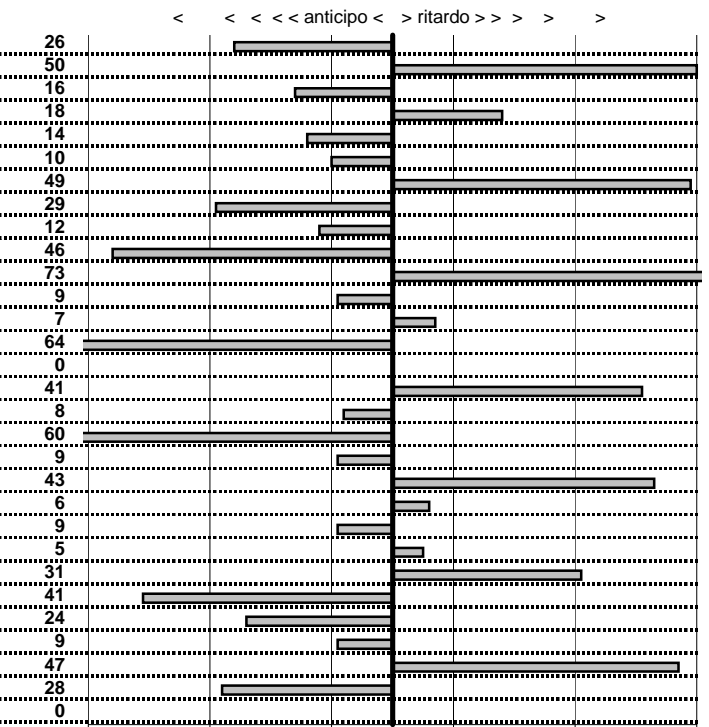

prova	t.imposto	start	stop	t.netto
PA1-Terre dei Consoli 1	0:00:07,00	10:22:24,10	10:22:30,84	0:00:06,74
PA2-Terre dei Consoli 2	0:00:08,00	10:22:30,84	10:22:39,34	0:00:08,50
PA3-Terre dei Consoli 3	0:00:20,00	10:22:39,34	10:22:59,18	0:00:19,84
PA4-Terre dei Consoli 4	0:00:06,00	10:22:59,18	10:23:05,36	0:00:06,18
PA5-Terre dei Consoli 5	0:00:09,00	10:23:05,36	10:23:14,22	0:00:08,86
PA6-Terre dei Consoli 6	0:00:10,00	10:23:14,22	10:23:24,12	0:00:09,90
PA7-Monterosi 1	0:00:05,00	10:30:59,41	10:31:04,90	0:00:05,49
PA8-Monterosi 2	0:00:09,00	10:31:04,90	10:31:13,61	0:00:08,71
PA9-Monterosi 3	0:00:07,00	10:31:13,61	10:31:20,49	0:00:06,88
PA10-Monterosi 4	0:00:10,00	10:31:20,49	10:31:30,03	0:00:09,54
PA11-Monterosi 5	0:00:05,00	10:31:30,03	10:31:35,76	0:00:05,73
PA12-Monterosi 6	0:00:10,00	10:31:35,76	10:31:45,67	0:00:09,91
PA13-Monterosi 7	0:00:06,00	10:31:45,67	10:31:51,74	0:00:06,07
PA14-S. Angelino 1	0:00:06,00	11:17:56,15	11:18:01,51	0:00:05,36
PA15-S. Angelino 2	0:00:05,00	11:18:01,51	11:18:06,51	0:00:05,00
PA16-S. Angelino 3	0:00:05,00	11:18:06,51	11:18:11,92	0:00:05,41
PA17-S. Angelino 4	0:00:06,00	11:18:11,92	11:18:17,84	0:00:05,92
PA18-Strada Trinità 1	0:00:06,00	12:16:09,96	12:16:15,36	0:00:05,40
PA19-Strada Trinità 2	0:00:06,00	12:16:15,36	12:16:21,27	0:00:05,91
PA20-Strada Trinità 3	0:00:05,00	12:16:21,27	12:16:26,70	0:00:05,43
PA21-Strada Trinità 4	0:00:05,00	12:16:26,70	12:16:31,76	0:00:05,06
PA22-Strada Trinità 5	0:00:06,00	12:16:31,76	12:16:37,67	0:00:05,91
PA23-Strada Trinità 6	0:00:06,00	12:16:37,67	12:16:43,72	0:00:06,05
PA24-Strada Trinità 7	0:00:05,00	12:16:43,72	12:16:49,03	0:00:05,31
PA25-Strada Trinità 8	0:00:05,00	12:16:49,03	12:16:53,62	0:00:04,59
PA26-Marta 1	0:00:06,00	00:31:05,14	00:31:10,90	0:00:05,76
PA27-Marta 2	0:00:06,00	00:31:10,90	00:31:16,81	0:00:05,91
PA28-Marta 3	0:00:08,00	00:31:16,81	00:31:25,28	0:00:08,47
PA29-Marta 4	0:00:06,00	00:31:25,28	00:31:31,00	0:00:05,72
PA30-Marta 5	0:00:06,00	00:31:31,00	00:31:37,00	0:00:06,00

SOMMA PENALITA' 784
MEDIA PENALITA' 26,1

ALTRE PENALITA' 0
TOTALE PENALITA' 1.309

Elaborazione dati a cura di CRONOVITERBO