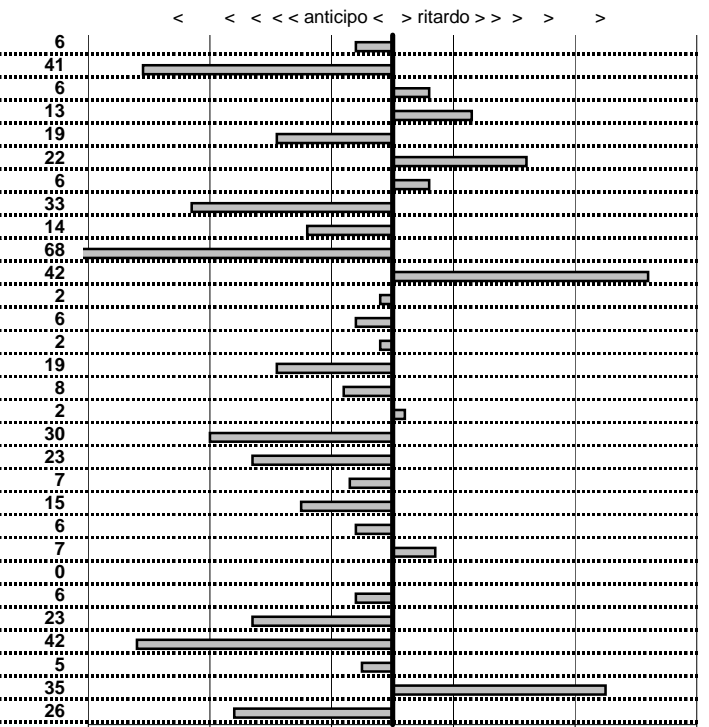

prova	t.imposto	start	stop	t.netto
PA1-Terre dei Consoli 1	0:00:07,00	10:39:48,20	10:39:55,14	0:00:06,94
PA2-Terre dei Consoli 2	0:00:08,00	10:39:55,14	10:40:02,73	0:00:07,59
PA3-Terre dei Consoli 3	0:00:20,00	10:40:02,73	10:40:22,79	0:00:20,06
PA4-Terre dei Consoli 4	0:00:06,00	10:40:22,79	10:40:28,92	0:00:06,13
PA5-Terre dei Consoli 5	0:00:09,00	10:40:28,92	10:40:37,73	0:00:08,81
PA6-Terre dei Consoli 6	0:00:10,00	10:40:37,73	10:40:47,95	0:00:10,22
PA7-Monterosi 1	0:00:05,00	10:50:46,03	10:50:51,09	0:00:05,06
PA8-Monterosi 2	0:00:09,00	10:50:51,09	10:50:59,76	0:00:08,67
PA9-Monterosi 3	0:00:07,00	10:50:59,76	10:51:06,62	0:00:06,86
PA10-Monterosi 4	0:00:10,00	10:51:06,62	10:51:15,94	0:00:09,32
PA11-Monterosi 5	0:00:05,00	10:51:15,94	10:51:21,36	0:00:05,42
PA12-Monterosi 6	0:00:10,00	10:51:21,36	10:51:31,34	0:00:09,98
PA13-Monterosi 7	0:00:06,00	10:51:31,34	10:51:37,28	0:00:05,94
PA14-S. Angelino 1	0:00:06,00	11:35:48,48	11:35:54,46	0:00:05,98
PA15-S. Angelino 2	0:00:05,00	11:35:54,46	11:35:59,27	0:00:04,81
PA16-S. Angelino 3	0:00:05,00	11:35:59,27	11:36:04,19	0:00:04,92
PA17-S. Angelino 4	0:00:06,00	11:36:04,19	11:36:10,21	0:00:06,02
PA18-Strada Trinità 1	0:00:06,00	12:36:23,37	12:36:29,07	0:00:05,70
PA19-Strada Trinità 2	0:00:06,00	12:36:29,07	12:36:34,84	0:00:05,77
PA20-Strada Trinità 3	0:00:05,00	12:36:34,84	12:36:39,77	0:00:04,93
PA21-Strada Trinità 4	0:00:05,00	12:36:39,77	12:36:44,62	0:00:04,85
PA22-Strada Trinità 5	0:00:06,00	12:36:44,62	12:36:50,56	0:00:05,94
PA23-Strada Trinità 6	0:00:06,00	12:36:50,56	12:36:56,63	0:00:06,07
PA24-Strada Trinità 7	0:00:05,00	12:36:56,63	12:37:01,63	0:00:05,00
PA25-Strada Trinità 8	0:00:05,00	12:37:01,63	12:37:06,57	0:00:04,94
PA26-Marta 1	0:00:06,00	00:38:04,19	00:38:09,96	0:00:05,77
PA27-Marta 2	0:00:06,00	00:38:09,96	00:38:15,54	0:00:05,58
PA28-Marta 3	0:00:08,00	00:38:15,54	00:38:23,49	0:00:07,95
PA29-Marta 4	0:00:06,00	00:38:23,49	00:38:29,84	0:00:06,35
PA30-Marta 5	0:00:06,00	00:38:29,84	00:38:35,58	0:00:05,74

SOMMA PENALITA' 534
MEDIA PENALITA' 17,8

ALTRE PENALITA' 0
TOTALE PENALITA' 983

Elaborazione dati a cura di CRONOVITERBO