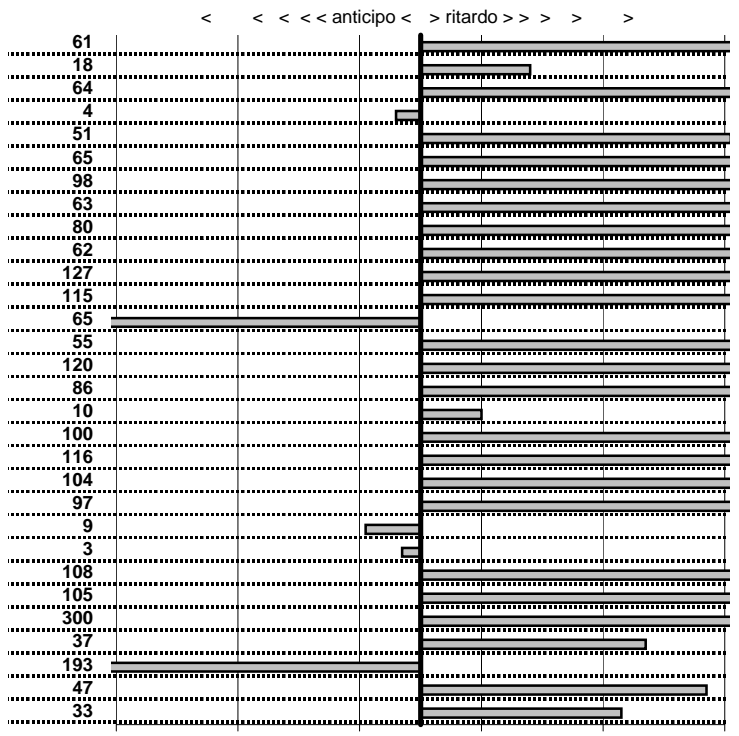

prova	t.imposto	start	stop	t.netto
PA1-Terre dei Consoli 1	0:00:07,00	10:10:46,60	10:10:54,21	0:00:07,61
PA2-Terre dei Consoli 2	0:00:08,00	10:10:54,21	10:11:02,39	0:00:08,18
PA3-Terre dei Consoli 3	0:00:20,00	10:11:02,39	10:11:23,03	0:00:20,64
PA4-Terre dei Consoli 4	0:00:06,00	10:11:23,03	10:11:28,99	0:00:05,96
PA5-Terre dei Consoli 5	0:00:09,00	10:11:28,99	10:11:38,50	0:00:09,51
PA6-Terre dei Consoli 6	0:00:10,00	10:11:38,50	10:11:49,15	0:00:10,65
PA7-Monterosi 1	0:00:05,00	10:19:01,87	10:19:07,85	0:00:05,98
PA8-Monterosi 2	0:00:09,00	10:19:07,85	10:19:17,48	0:00:09,63
PA9-Monterosi 3	0:00:07,00	10:19:17,48	10:19:25,28	0:00:07,80
PA10-Monterosi 4	0:00:10,00	10:19:25,28	10:19:35,90	0:00:10,62
PA11-Monterosi 5	0:00:05,00	10:19:35,90	10:19:42,17	0:00:06,27
PA12-Monterosi 6	0:00:10,00	10:19:42,17	10:19:53,32	0:00:11,15
PA13-Monterosi 7	0:00:06,00	10:19:53,32	10:19:58,67	0:00:05,35
PA14-S. Angelino 1	0:00:06,00	11:19:39,93	11:19:46,48	0:00:06,55
PA15-S. Angelino 2	0:00:05,00	11:19:46,48	11:19:52,68	0:00:06,20
PA16-S. Angelino 3	0:00:05,00	11:19:52,68	11:19:58,54	0:00:05,86
PA17-S. Angelino 4	0:00:06,00	11:19:58,54	11:20:04,64	0:00:06,10
PA18-Strada Trinità 1	0:00:06,00	12:18:24,34	12:18:31,34	0:00:07,00
PA19-Strada Trinità 2	0:00:06,00	12:18:31,34	12:18:38,50	0:00:07,16
PA20-Strada Trinità 3	0:00:05,00	12:18:38,50	12:18:44,54	0:00:06,04
PA21-Strada Trinità 4	0:00:05,00	12:18:44,54	12:18:50,51	0:00:05,97
PA22-Strada Trinità 5	0:00:06,00	12:18:50,51	12:18:56,42	0:00:05,91
PA23-Strada Trinità 6	0:00:06,00	12:18:56,42	12:19:02,39	0:00:05,97
PA24-Strada Trinità 7	0:00:05,00	12:19:02,39	12:19:08,47	0:00:06,08
PA25-Strada Trinità 8	0:00:05,00	12:19:08,47	12:19:14,52	0:00:06,05
PA26-Marta 1	0:00:06,00	00:29:24,25	00:29:34,99	0:00:10,74
PA27-Marta 2	0:00:06,00	00:29:34,99	00:29:41,36	0:00:06,37
PA28-Marta 3	0:00:08,00	00:29:41,36	00:29:47,43	0:00:06,07
PA29-Marta 4	0:00:06,00	00:29:47,43	00:29:53,90	0:00:06,47
PA30-Marta 5	0:00:06,00	00:29:53,90	00:30:00,23	0:00:06,33

SOMMA PENALITA' 2.396
MEDIA PENALITA' 79,9

ALTRE PENALITA' 0
TOTALE PENALITA' 4.073

Elaborazione dati a cura di CRONOVITERBO