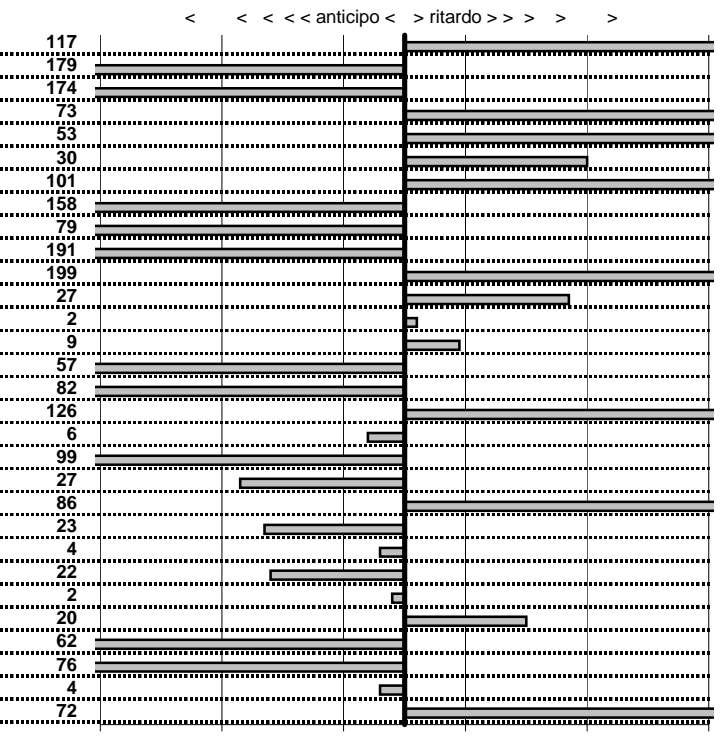

prova	t.imposto	start	stop	t.netto
PA1-Terre dei Consoli 1	0:00:07,00	10:07:28,87	10:07:37,04	0:00:08,17
PA2-Terre dei Consoli 2	0:00:08,00	10:07:37,04	10:07:43,25	0:00:06,21
PA3-Terre dei Consoli 3	0:00:20,00	10:07:43,25	10:08:01,51	0:00:18,26
PA4-Terre dei Consoli 4	0:00:06,00	10:08:01,51	10:08:08,24	0:00:06,73
PA5-Terre dei Consoli 5	0:00:09,00	10:08:08,24	10:08:17,77	0:00:09,53
PA6-Terre dei Consoli 6	0:00:10,00	10:08:17,77	10:08:28,07	0:00:10,30
PA7-Monterosi 1	0:00:05,00	10:16:43,65	10:16:49,66	0:00:06,01
PA8-Monterosi 2	0:00:09,00	10:16:49,66	10:16:57,08	0:00:07,42
PA9-Monterosi 3	0:00:07,00	10:16:57,08	10:17:03,29	0:00:06,21
PA10-Monterosi 4	0:00:10,00	10:17:03,29	10:17:11,38	0:00:08,09
PA11-Monterosi 5	0:00:05,00	10:17:11,38	10:17:18,37	0:00:06,99
PA12-Monterosi 6	0:00:10,00	10:17:18,37	10:17:28,64	0:00:10,27
PA13-Monterosi 7	0:00:06,00	10:17:28,64	10:17:34,66	0:00:06,02
PA14-S. Angelino 1	0:00:06,00	11:10:57,31	11:11:03,40	0:00:06,09
PA15-S. Angelino 2	0:00:05,00	11:11:03,40	11:11:07,83	0:00:04,43
PA16-S. Angelino 3	0:00:05,00	11:11:07,83	11:11:12,01	0:00:04,18
PA17-S. Angelino 4	0:00:06,00	11:11:12,01	11:11:19,27	0:00:07,26
PA18-Strada Trinità 1	0:00:06,00	12:20:26,71	12:20:32,65	0:00:05,94
PA19-Strada Trinità 2	0:00:06,00	12:20:32,65	12:20:37,66	0:00:05,01
PA20-Strada Trinità 3	0:00:05,00	12:20:37,66	12:20:42,39	0:00:04,73
PA21-Strada Trinità 4	0:00:05,00	12:20:42,39	12:20:48,25	0:00:05,86
PA22-Strada Trinità 5	0:00:06,00	12:20:48,25	12:20:54,02	0:00:05,77
PA23-Strada Trinità 6	0:00:06,00	12:20:54,02	12:20:59,98	0:00:05,96
PA24-Strada Trinità 7	0:00:05,00	12:20:59,98	12:21:04,76	0:00:04,78
PA25-Strada Trinità 8	0:00:05,00	12:21:04,76	12:21:09,74	0:00:04,98
PA26-Marta 1	0:00:06,00	00:38:51,35	00:38:57,55	0:00:06,20
PA27-Marta 2	0:00:06,00	00:38:57,55	00:39:02,93	0:00:05,38
PA28-Marta 3	0:00:08,00	00:39:02,93	00:39:10,17	0:00:07,24
PA29-Marta 4	0:00:06,00	00:39:10,17	00:39:16,13	0:00:05,96
PA30-Marta 5	0:00:06,00	00:39:16,13	00:39:22,85	0:00:06,72

SOMMA PENALITA' 2.160
MEDIA PENALITA' 72,0

ALTRE PENALITA' 0
TOTALE PENALITA' 3.521

Elaborazione dati a cura di CRONOVITERBO