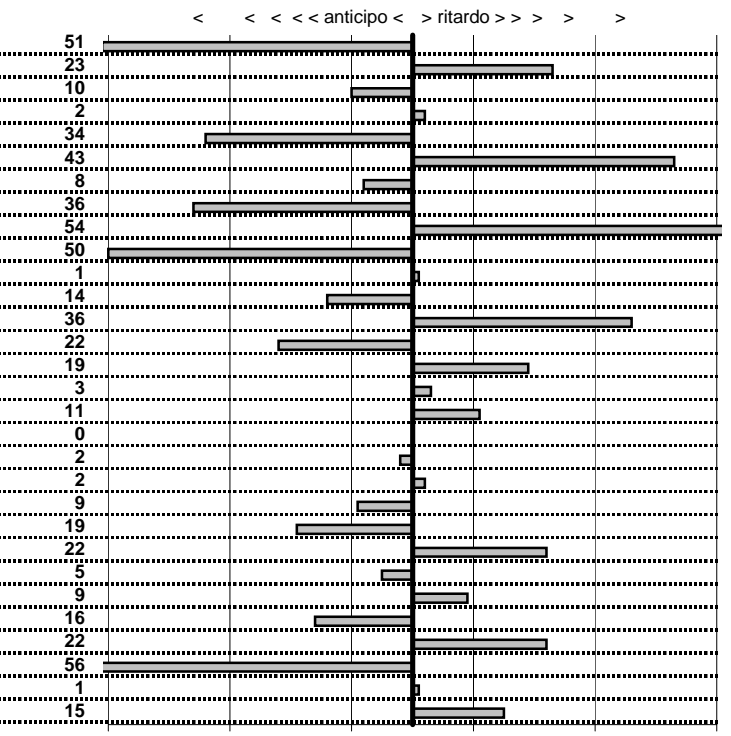

prova	t.imposto	start	stop	t.netto
PA1-Terre dei Consoli 1	0:00:07,00	10:15:15,19	10:15:21,68	0:00:06,49
PA2-Terre dei Consoli 2	0:00:08,00	10:15:21,68	10:15:29,91	0:00:08,23
PA3-Terre dei Consoli 3	0:00:20,00	10:15:29,91	10:15:49,81	0:00:19,90
PA4-Terre dei Consoli 4	0:00:06,00	10:15:49,81	10:15:55,83	0:00:06,02
PA5-Terre dei Consoli 5	0:00:09,00	10:15:55,83	10:16:04,49	0:00:08,66
PA6-Terre dei Consoli 6	0:00:10,00	10:16:04,49	10:16:14,92	0:00:10,43
PA7-Monterosi 1	0:00:05,00	10:22:51,88	10:22:56,80	0:00:04,92
PA8-Monterosi 2	0:00:09,00	10:22:56,80	10:23:05,44	0:00:08,64
PA9-Monterosi 3	0:00:07,00	10:23:05,44	10:23:12,98	0:00:07,54
PA10-Monterosi 4	0:00:10,00	10:23:12,98	10:23:22,48	0:00:09,50
PA11-Monterosi 5	0:00:05,00	10:23:22,48	10:23:27,49	0:00:05,01
PA12-Monterosi 6	0:00:10,00	10:23:27,49	10:23:37,35	0:00:09,86
PA13-Monterosi 7	0:00:06,00	10:23:37,35	10:23:43,71	0:00:06,36
PA14-S. Angelino 1	0:00:06,00	11:14:03,19	11:14:08,97	0:00:05,78
PA15-S. Angelino 2	0:00:05,00	11:14:08,97	11:14:14,16	0:00:05,19
PA16-S. Angelino 3	0:00:05,00	11:14:14,16	11:14:19,19	0:00:05,03
PA17-S. Angelino 4	0:00:06,00	11:14:19,19	11:14:25,30	0:00:06,11
PA18-Strada Trinità 1	0:00:06,00	12:24:28,49	12:24:34,49	0:00:06,00
PA19-Strada Trinità 2	0:00:06,00	12:24:34,49	12:24:40,47	0:00:05,98
PA20-Strada Trinità 3	0:00:05,00	12:24:40,47	12:24:45,49	0:00:05,02
PA21-Strada Trinità 4	0:00:05,00	12:24:45,49	12:24:50,40	0:00:04,91
PA22-Strada Trinità 5	0:00:06,00	12:24:50,40	12:24:56,21	0:00:05,81
PA23-Strada Trinità 6	0:00:06,00	12:24:56,21	12:25:02,43	0:00:06,22
PA24-Strada Trinità 7	0:00:05,00	12:25:02,43	12:25:07,38	0:00:04,95
PA25-Strada Trinità 8	0:00:05,00	12:25:07,38	12:25:12,47	0:00:05,09
PA26-Marta 1	0:00:06,00	00:33:26,97	00:33:32,81	0:00:05,84
PA27-Marta 2	0:00:06,00	00:33:32,81	00:33:39,03	0:00:06,22
PA28-Marta 3	0:00:08,00	00:33:39,03	00:33:46,47	0:00:07,44
PA29-Marta 4	0:00:06,00	00:33:46,47	00:33:52,48	0:00:06,01
PA30-Marta 5	0:00:06,00	00:33:52,48	00:33:58,63	0:00:06,15

SOMMA PENALITA'	595
MEDIA PENALITA'	19,8

ALTRE PENALITA'	0
TOTALE PENALITA'	988

Elaborazione dati a cura di CRONOVITERBO