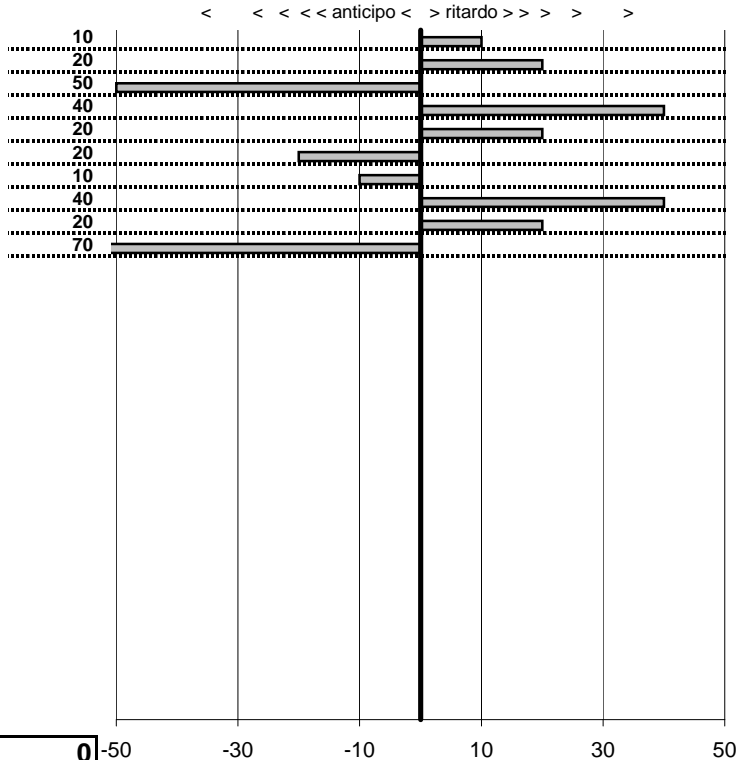

Colosseum Club
XVI Trofeo di Primavera
Cineto Romano 22 Maggio 2016

tempi e classifiche disponibili su www.cronoviterbo.net

- Cronologi - Penalità - Statistiche -

Formiconi A **8**
Fiat 124 Spider

4 in classifica

prova	t.imposto	start	stop	t.netto
PA1-Villini 1	0:00:15,00	12:01:59,80	12:02:14,90	0:00:15,10
PA2-Villini 2	0:00:15,00	12:02:14,90	12:02:30,10	0:00:15,20
PA3-Villini 3	0:00:15,00	12:02:30,10	12:02:44,60	0:00:14,50
PA4-Villini 4	0:00:15,00	12:02:44,60	12:03:00,00	0:00:15,40
PA5-Villini 5	0:01:00,00	12:03:00,00	12:04:00,20	0:01:00,20
PA6-Ponte 1	0:00:11,00	12:10:38,60	12:10:49,40	0:00:10,80
PA7-Parcheggio 1	0:00:09,00	12:19:47,30	12:19:56,20	0:00:08,90
PA8-Parcheggio 2	0:00:20,00	12:19:56,20	12:20:16,60	0:00:20,40
PA9-Parcheggio 3	0:00:20,00	12:20:16,60	12:20:36,80	0:00:20,20
PA10-Parcheggio 4	0:00:11,00	12:20:36,80	12:20:47,10	0:00:10,30

SOMMA PENALITA' 300
MEDIA PENALITA' 30,0

ALTRE PENALITA' 0
TOTALE PENALITA' 513

Elaborazione dati a cura di CRONOVITERBO