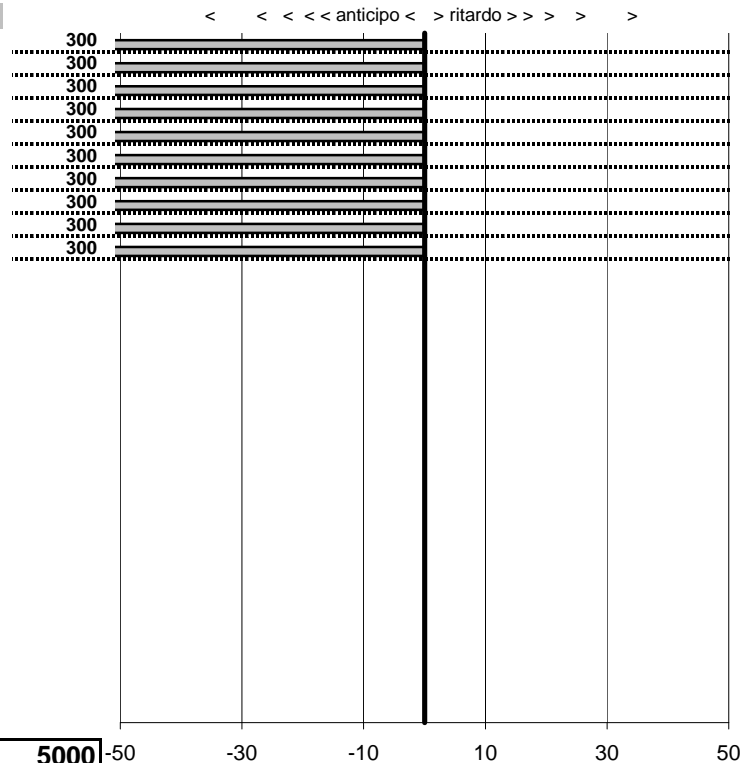

Colosseum Club
XVI Trofeo di Primavera
Cineto Romano 22 Maggio 2016

tempi e classifiche disponibili su www.cronoviterbo.net

- Cronologi - Penalità - Statistiche -

Formiconi M **9**
Lancia Fulvia Zagato

0 in classifica

prova	t.imposto	start	stop	t.netto
PA1-Villini 1	0:00:15,00	00:00:00,00	00:00:00,00	0:00:00,00
PA2-Villini 2	0:00:15,00	00:00:00,00	00:00:00,00	0:00:00,00
PA3-Villini 3	0:00:15,00	00:00:00,00	00:00:00,00	0:00:00,00
PA4-Villini 4	0:00:15,00	00:00:00,00	00:00:00,00	0:00:00,00
PA5-Villini 5	0:01:00,00	00:00:00,00	00:00:00,00	0:00:00,00
PA6-Ponte 1	0:00:11,00	00:00:00,00	00:00:00,00	0:00:00,00
PA7-Parcheggio 1	0:00:09,00	00:00:00,00	00:00:00,00	0:00:00,00
PA8-Parcheggio 2	0:00:20,00	00:00:00,00	00:00:00,00	0:00:00,00
PA9-Parcheggio 3	0:00:20,00	00:00:00,00	00:00:00,00	0:00:00,00
PA10-Parcheggio 4	0:00:11,00	00:00:00,00	00:00:00,00	0:00:00,00

SOMMA PENALITA' **0**
MEDIA PENALITA' **0,0**

ALTRE PENALITA' **5000**
TOTALE PENALITA' **8.600**

Elaborazione dati a cura di CRONOVITERBO