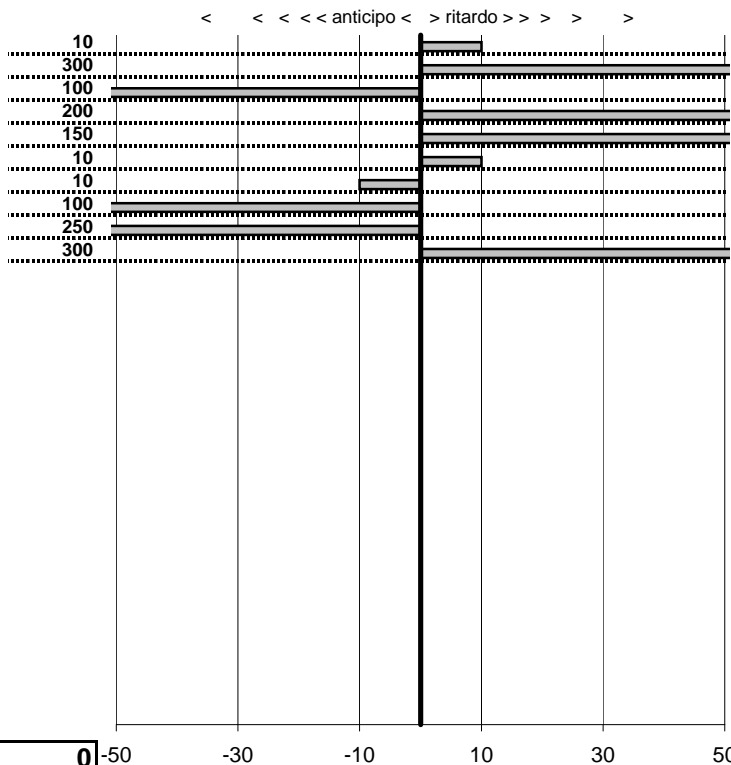

- Cronologi - Penalità - Statistiche -

De Luca F
 M.G. A MKII

4

8 in classifica

prova	t.imposto	start	stop	t.netto
PA1-Villini 1	0:00:15,00	12:10:04,70	12:10:19,80	0:00:15,10
PA2-Villini 2	0:00:15,00	12:10:19,80	12:11:14,00	0:00:54,20
PA3-Villini 3	0:00:15,00	12:11:14,00	12:11:28,00	0:00:14,00
PA4-Villini 4	0:00:15,00	12:11:28,00	12:11:45,00	0:00:17,00
PA5-Villini 5	0:01:00,00	12:11:45,00	12:12:46,50	0:01:01,50
PA6-Ponte 1	0:00:11,00	12:19:36,60	12:19:47,70	0:00:11,10
PA7-Parceggio 1	0:00:09,00	12:31:25,50	12:31:34,40	0:00:08,90
PA8-Parceggio 2	0:00:20,00	12:31:34,40	12:31:53,40	0:00:19,00
PA9-Parceggio 3	0:00:20,00	12:31:53,40	12:32:10,90	0:00:17,50
PA10-Parceggio 4	0:00:11,00	12:32:10,90	12:32:25,00	0:00:14,10