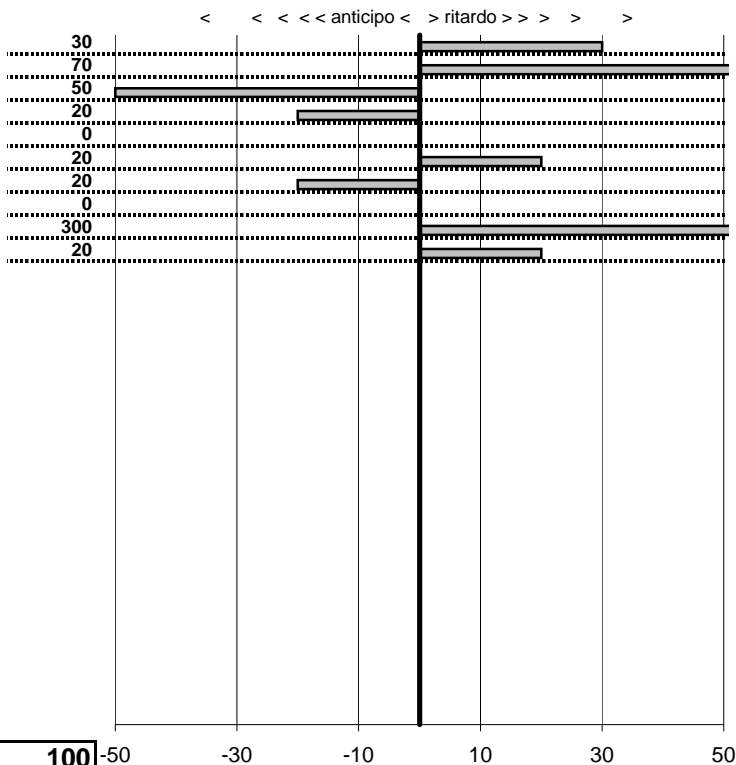

tempi e classifiche disponibili su www.cronoviterbo.net

- Cronologi - Penalità - Statistiche -

Ruggeri L
 Autobianchi A112 Elegant

17

6 in classifica

prova	t.imposto	start	stop	t.netto
PA1-Villini 1	0:00:15,00	12:05:09,40	12:05:24,70	0:00:15,30
PA2-Villini 2	0:00:15,00	12:05:24,70	12:05:40,40	0:00:15,70
PA3-Villini 3	0:00:15,00	12:05:40,40	12:05:54,90	0:00:14,50
PA4-Villini 4	0:00:15,00	12:05:54,90	12:06:09,70	0:00:14,80
PA5-Villini 5	0:01:00,00	12:06:09,70	12:07:09,70	0:01:00,00
PA6-Ponte 1	0:00:11,00	12:12:16,10	12:12:27,30	0:00:11,20
PA7-Parceggio 1	0:00:09,00	12:23:25,90	12:23:34,70	0:00:08,80
PA8-Parceggio 2	0:00:20,00	12:23:34,70	12:23:54,70	0:00:20,00
PA9-Parceggio 3	0:00:20,00	12:23:54,70	12:24:43,70	0:00:49,00
PA10-Parceggio 4	0:00:11,00	12:24:43,70	12:24:54,90	0:00:11,20