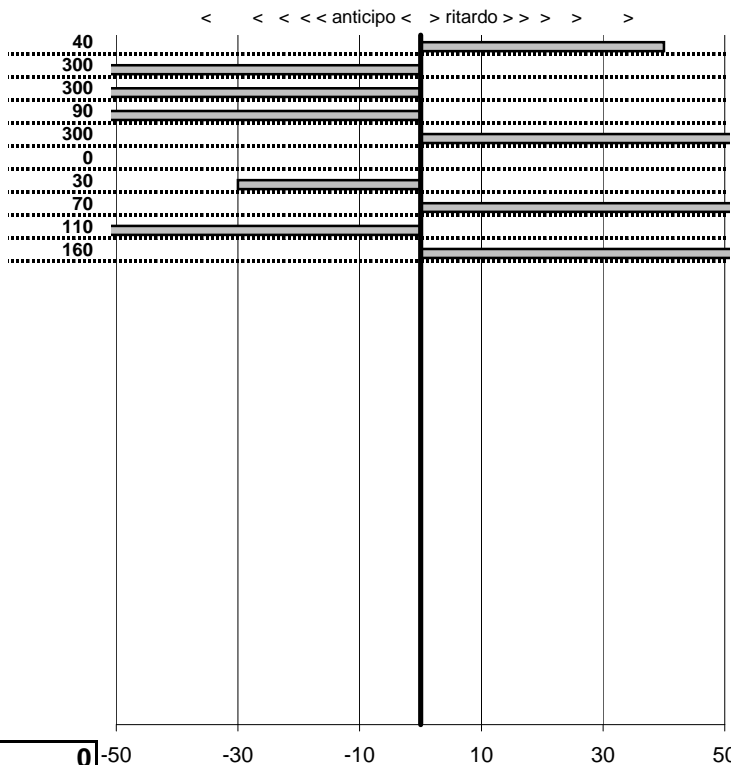

tempi e classifiche disponibili su www.cronoviterbo.net

- Cronologi - Penalità - Statistiche -

Meneghetti F
 Lancia Fulvia Sport

12

9 in classifica

prova	t.imposto	start	stop	t.netto
PA1-Villini 1	0:00:15,00	11:49:16,50	11:49:31,90	0:00:15,40
PA2-Villini 2	0:00:15,00	11:49:31,90	11:49:35,90	0:00:04,00
PA3-Villini 3	0:00:15,00	11:49:35,90	11:49:47,00	0:00:11,10
PA4-Villini 4	0:00:15,00	11:49:47,00	11:50:01,10	0:00:14,10
PA5-Villini 5	0:01:00,00	11:50:01,10	11:51:16,10	0:01:15,00
PA6-Ponte 1	0:00:11,00	12:07:00,20	12:07:11,20	0:00:11,00
PA7-Parcheggio 1	0:00:09,00	12:18:11,90	12:18:20,60	0:00:08,70
PA8-Parcheggio 2	0:00:20,00	12:18:20,60	12:18:41,30	0:00:20,70
PA9-Parcheggio 3	0:00:20,00	12:18:41,30	12:19:00,20	0:00:18,90
PA10-Parcheggio 4	0:00:11,00	12:19:00,20	12:19:12,80	0:00:12,60