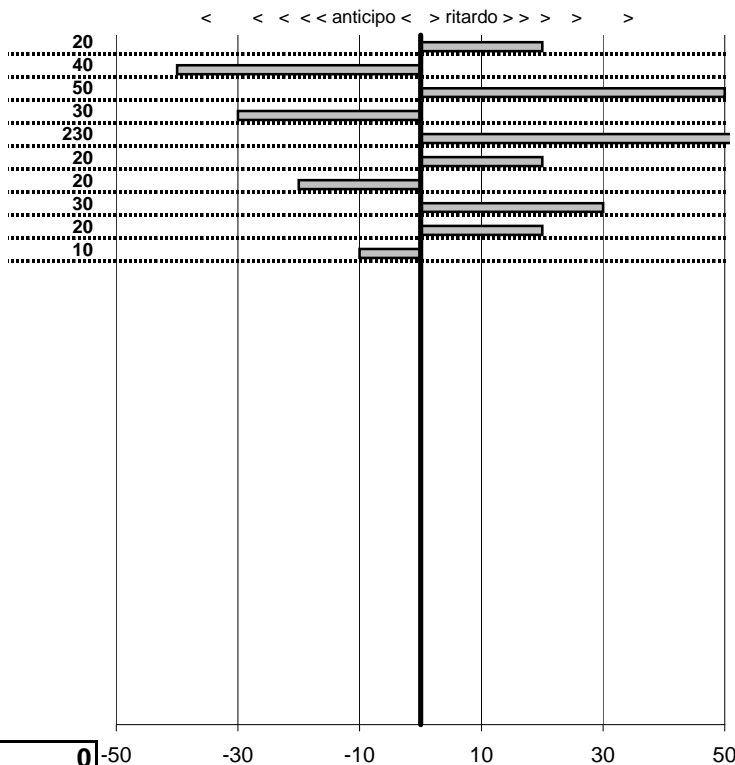

Colosseum Club
XVI Trofeo di Primavera
Cineto Romano 22 Maggio 2016

tempi e classifiche disponibili su www.cronoviterbo.net

- Cronologi - Penalità - Statistiche -

Santarelli D **19**
Alfa Romeo

5 in classifica

prova	t.imposto	start	stop	t.netto
PA1-Villini 1	0:00:15,00	11:55:33,50	11:55:48,70	0:00:15,20
PA2-Villini 2	0:00:15,00	11:55:48,70	11:56:03,30	0:00:14,60
PA3-Villini 3	0:00:15,00	11:56:03,30	11:56:18,80	0:00:15,50
PA4-Villini 4	0:00:15,00	11:56:18,80	11:56:33,50	0:00:14,70
PA5-Villini 5	0:01:00,00	11:56:33,50	11:57:35,80	0:01:02,30
PA6-Ponte 1	0:00:11,00	12:03:18,00	12:03:29,20	0:00:11,20
PA7-Parcheggio 1	0:00:09,00	12:07:44,10	12:07:52,90	0:00:08,80
PA8-Parcheggio 2	0:00:20,00	12:07:52,90	12:08:13,20	0:00:20,30
PA9-Parcheggio 3	0:00:20,00	12:08:13,20	12:08:33,40	0:00:20,20
PA10-Parcheggio 4	0:00:11,00	12:08:33,40	12:08:44,30	0:00:10,90

SOMMA PENALITA' 470
MEDIA PENALITA' 47,0

ALTRE PENALITA' 0
TOTALE PENALITA' 818

Elaborazione dati a cura di CRONOVITERBO