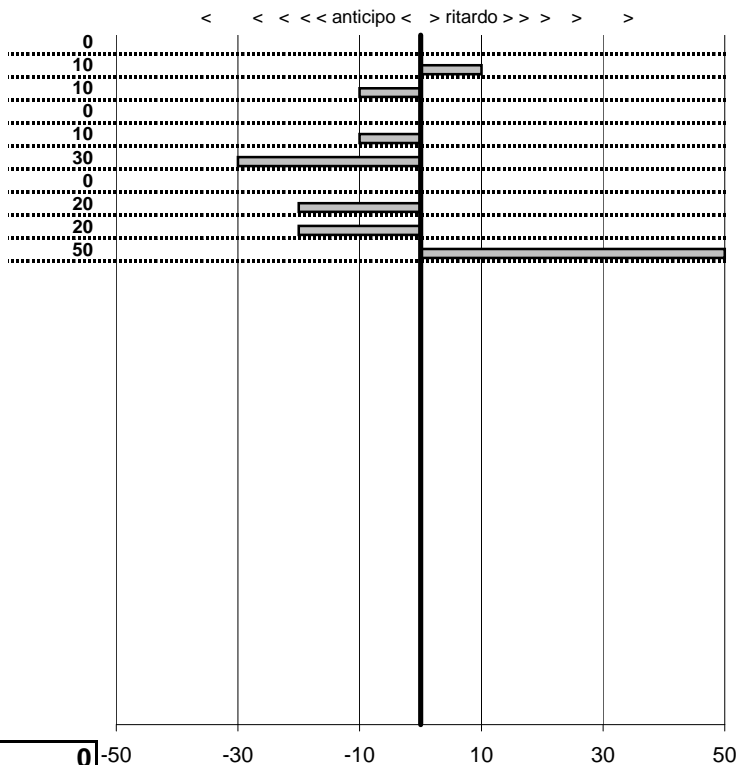

Colosseum Club
XVI Trofeo di Primavera
Cineto Romano 22 Maggio 2016

tempi e classifiche disponibili su www.cronoviterbo.net

- Cronologi - Penalità - Statistiche -

Fagrelli G **6**
AR Giulia GT Sprint Veloce

2 in classifica

prova	t.imposto	start	stop	t.netto
PA1-Villini 1	0:00:15,00	12:00:32,90	12:00:47,90	0:00:15,00
PA2-Villini 2	0:00:15,00	12:00:47,90	12:01:03,00	0:00:15,10
PA3-Villini 3	0:00:15,00	12:01:03,00	12:01:17,90	0:00:14,90
PA4-Villini 4	0:00:15,00	12:01:17,90	12:01:32,90	0:00:15,00
PA5-Villini 5	0:01:00,00	12:01:32,90	12:02:32,80	0:00:59,90
PA6-Ponte 1	0:00:11,00	12:08:59,00	12:09:09,70	0:00:10,70
PA7-Parceggio 1	0:00:09,00	12:20:58,70	12:21:07,70	0:00:09,00
PA8-Parceggio 2	0:00:20,00	12:21:07,70	12:21:27,50	0:00:19,80
PA9-Parceggio 3	0:00:20,00	12:21:27,50	12:21:47,30	0:00:19,80
PA10-Parceggio 4	0:00:11,00	12:21:47,30	12:21:58,80	0:00:11,50

SOMMA PENALITA' **150**
MEDIA PENALITA' **15,0**

ALTRE PENALITA' **0**
TOTALE PENALITA' **251**

Elaborazione dati a cura di CRONOVITERBO