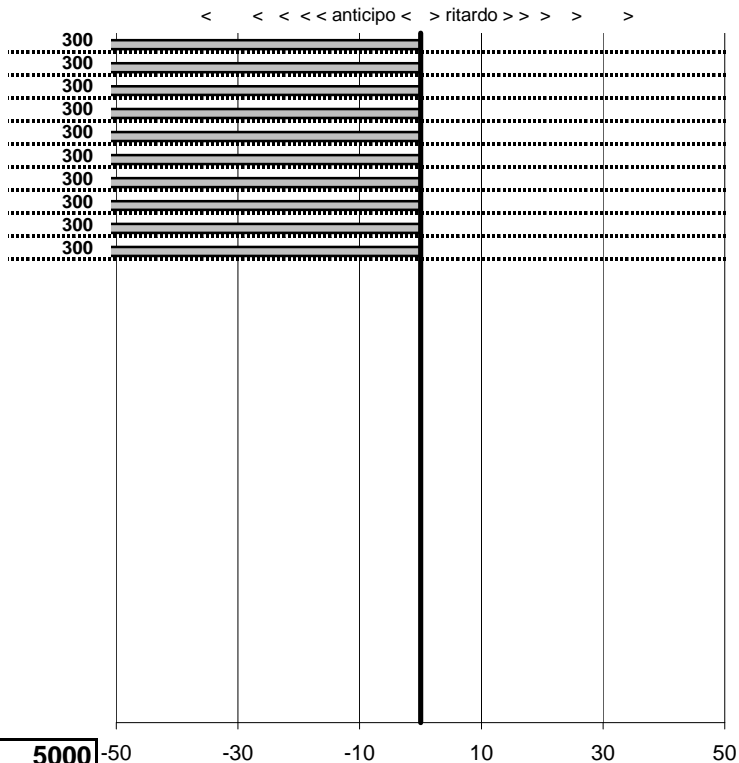

Colosseum Club
XVI Trofeo di Primavera
Cineto Romano 22 Maggio 2016

tempi e classifiche disponibili su www.cronoviterbo.net

- Cronologi - Penalità - Statistiche -

Sorge S
Fiat 124 Spider

21

0 in classifica

prova	t.imposto	start	stop	t.netto
PA1-Villini 1	0:00:15,00	00:00:00,00	00:00:00,00	0:00:00,00
PA2-Villini 2	0:00:15,00	00:00:00,00	00:00:00,00	0:00:00,00
PA3-Villini 3	0:00:15,00	00:00:00,00	00:00:00,00	0:00:00,00
PA4-Villini 4	0:00:15,00	00:00:00,00	00:00:00,00	0:00:00,00
PA5-Villini 5	0:01:00,00	00:00:00,00	00:00:00,00	0:00:00,00
PA6-Ponte 1	0:00:11,00	00:00:00,00	00:00:00,00	0:00:00,00
PA7-Parcheggio 1	0:00:09,00	00:00:00,00	00:00:00,00	0:00:00,00
PA8-Parcheggio 2	0:00:20,00	00:00:00,00	00:00:00,00	0:00:00,00
PA9-Parcheggio 3	0:00:20,00	00:00:00,00	00:00:00,00	0:00:00,00
PA10-Parcheggio 4	0:00:11,00	00:00:00,00	00:00:00,00	0:00:00,00

SOMMA PENALITA' **0**
MEDIA PENALITA' **0,0**

ALTRE PENALITA' **5000**
TOTALE PENALITA' **15.000**

Elaborazione dati a cura di CRONOVITERBO