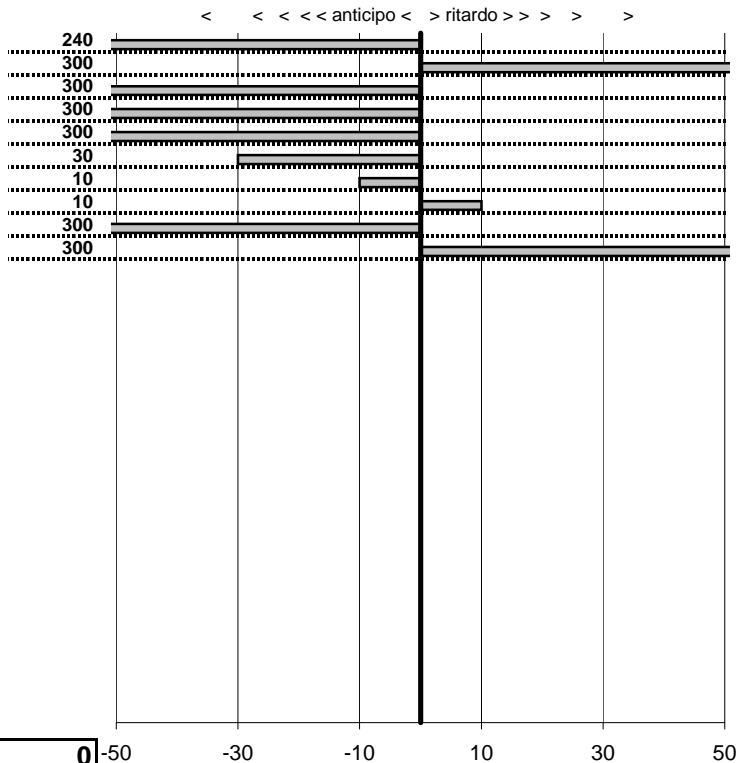

Colosseum Club
XVI Trofeo di Primavera
Cineto Romano 22 Maggio 2016

tempi e classifiche disponibili su www.cronoviterbo.net

- Cronologi - Penalità - Statistiche -

Anselmi M
Lancia Fulvia Coupé 1,3S II

1

16 in classifica

prova	t.imposto	start	stop	t.netto
PA1-Villini 1	0:00:15,00	12:03:19,30	12:03:31,90	0:00:12,60
PA2-Villini 2	0:00:15,00	12:03:31,90	12:03:51,60	0:00:19,70
PA3-Villini 3	0:00:15,00	12:03:51,60	12:03:58,50	0:00:06,90
PA4-Villini 4	0:00:15,00	12:03:58,50	12:04:07,50	0:00:09,00
PA5-Villini 5	0:01:00,00	12:04:07,50	12:04:50,20	0:00:42,70
PA6-Ponte 1	0:00:11,00	12:11:22,00	12:11:32,70	0:00:10,70
PA7-Parcheggio 1	0:00:09,00	12:22:14,30	12:22:23,20	0:00:08,90
PA8-Parcheggio 2	0:00:20,00	12:22:23,20	12:22:43,30	0:00:20,10
PA9-Parcheggio 3	0:00:20,00	12:22:43,30	12:22:57,80	0:00:14,50
PA10-Parcheggio 4	0:00:11,00	12:22:57,80	12:23:13,50	0:00:15,70

SOMMA PENALITA' 2.090
MEDIA PENALITA' 209,0

ALTRE PENALITA' 0
TOTALE PENALITA' 6.270

Elaborazione dati a cura di CRONOVITERBO