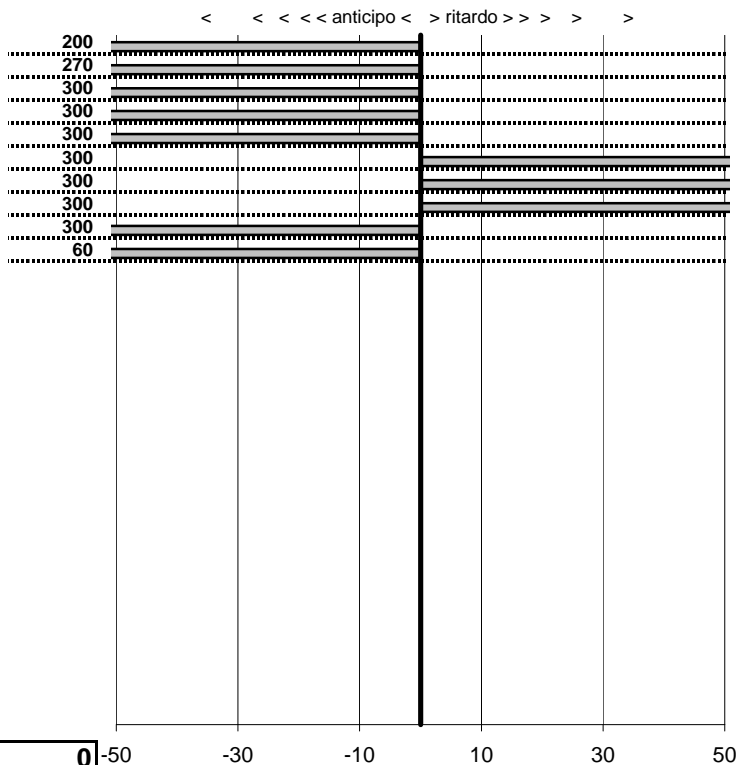

Colosseum Club
XVI Trofeo di Primavera
Cineto Romano 22 Maggio 2016

tempi e classifiche disponibili su www.cronoviterbo.net

- Cronologi - Penalità - Statistiche -

Sanzari A **20**
Lancia Fulvia Coupé 1,3S II

13 in classifica

prova	t.imposto	start	stop	t.netto
PA1-Villini 1	0:00:15,00	11:51:20,90	11:51:33,90	0:00:13,00
PA2-Villini 2	0:00:15,00	11:51:33,90	11:51:46,20	0:00:12,30
PA3-Villini 3	0:00:15,00	11:51:46,20	11:51:55,40	0:00:09,20
PA4-Villini 4	0:00:15,00	11:51:55,40	11:52:06,30	0:00:10,90
PA5-Villini 5	0:01:00,00	11:52:06,30	11:52:51,50	0:00:45,20
PA6-Ponte 1	0:00:11,00	12:08:30,10	12:08:44,40	0:00:14,30
PA7-Parcheggio 1	0:00:09,00	12:12:42,30	12:12:54,40	0:00:12,10
PA8-Parcheggio 2	0:00:20,00	12:12:54,40	12:13:18,60	0:00:24,20
PA9-Parcheggio 3	0:00:20,00	12:13:18,60	12:13:34,70	0:00:16,10
PA10-Parcheggio 4	0:00:11,00	12:13:34,70	12:13:45,10	0:00:10,40

SOMMA PENALITA' 2.630
MEDIA PENALITA' 263,0

ALTRE PENALITA' 0
TOTALE PENALITA' 4.497

Elaborazione dati a cura di CRONOVITERBO