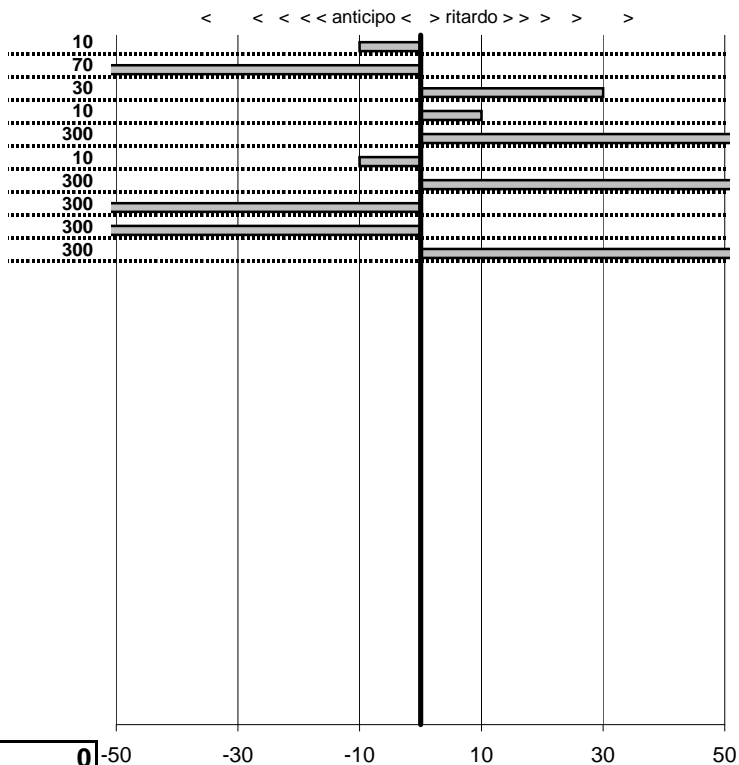

Colosseum Club
XVI Trofeo di Primavera
Cineto Romano 22 Maggio 2016

tempi e classifiche disponibili su www.cronoviterbo.net

- Cronologi - Penalità - Statistiche -

Erbaggi C
AR Spider 1300 Junior

5

10 in classifica

prova	t.imposto	start	stop	t.netto
PA1-Villini 1	0:00:15,00	11:52:31,00	11:52:45,90	0:00:14,90
PA2-Villini 2	0:00:15,00	11:52:45,90	11:53:00,20	0:00:14,30
PA3-Villini 3	0:00:15,00	11:53:00,20	11:53:15,50	0:00:15,30
PA4-Villini 4	0:00:15,00	11:53:15,50	11:53:30,60	0:00:15,10
PA5-Villini 5	0:01:00,00	11:53:30,60	11:54:36,10	0:01:05,50
PA6-Ponte 1	0:00:11,00	12:02:27,60	12:02:38,50	0:00:10,90
PA7-Parceggio 1	0:00:09,00	12:05:46,90	12:06:18,20	0:00:31,30
PA8-Parceggio 2	0:00:20,00	12:06:18,20	12:06:32,90	0:00:14,70
PA9-Parceggio 3	0:00:20,00	12:06:32,90	12:06:36,90	0:00:04,00
PA10-Parceggio 4	0:00:11,00	12:06:36,90	12:07:02,90	0:00:26,00

SOMMA PENALITA' 1.630
MEDIA PENALITA' 163,0

ALTRE PENALITA' 0
TOTALE PENALITA' 2.755

Elaborazione dati a cura di CRONOVITERBO