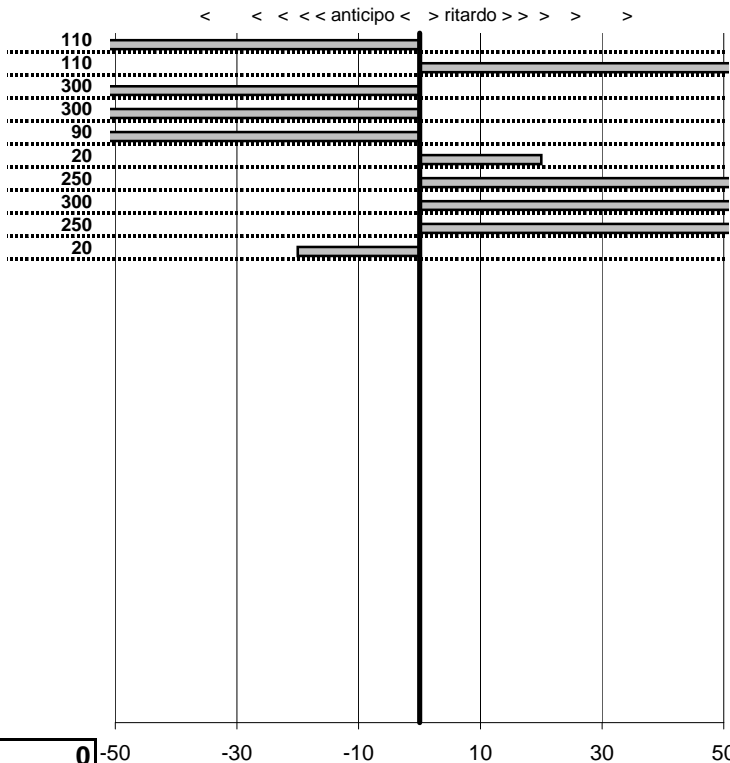

Colosseum Club
XVI Trofeo di Primavera
Cineto Romano 22 Maggio 2016

tempi e classifiche disponibili su www.cronoviterbo.net

- Cronologi - Penalità - Statistiche -

Ruggeri F
Volvo 460

18

14 in classifica

prova	t.imposto	start	stop	t.netto
PA1-Villini 1	0:00:15,00	11:59:20,50	11:59:34,40	0:00:13,90
PA2-Villini 2	0:00:15,00	11:59:34,40	11:59:50,50	0:00:16,10
PA3-Villini 3	0:00:15,00	11:59:50,50	12:00:00,50	0:00:10,00
PA4-Villini 4	0:00:15,00	12:00:00,50	12:00:11,60	0:00:11,10
PA5-Villini 5	0:01:00,00	12:00:11,60	12:01:10,70	0:00:59,10
PA6-Ponte 1	0:00:11,00	12:09:26,40	12:09:37,60	0:00:11,20
PA7-Parceggio 1	0:00:09,00	12:15:17,50	12:15:29,00	0:00:11,50
PA8-Parceggio 2	0:00:20,00	12:15:29,00	12:15:53,70	0:00:24,70
PA9-Parceggio 3	0:00:20,00	12:15:53,70	12:16:16,20	0:00:22,50
PA10-Parceggio 4	0:00:11,00	12:16:16,20	12:16:27,00	0:00:10,80

SOMMA PENALITA' 1.750
MEDIA PENALITA' 175,0

ALTRE PENALITA' 0
TOTALE PENALITA' 5.250

Elaborazione dati a cura di CRONOVITERBO