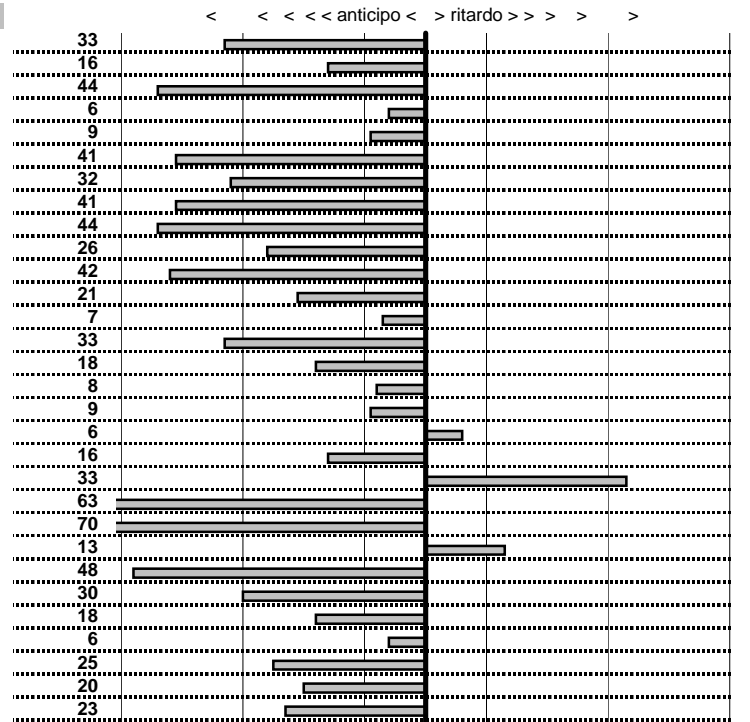

prova	t.imposto	start	stop	t.netto
PA1-Lungomare 1	0:00:12,00	11:01:55,14	11:02:06,81	0:00:11,67
PA2-Lungomare 2	0:00:16,00	11:02:06,81	11:02:22,65	0:00:15,84
PA3-Lungomare 3	0:00:10,00	11:02:22,65	11:02:32,21	0:00:09,56
PA4-Lungomare 4	0:00:11,00	11:02:32,21	11:02:43,15	0:00:10,94
PA5-Hotel 1	0:04:58,00	11:02:43,15	11:07:41,06	0:04:57,91
PA6-Hotel 2	0:00:06,00	11:07:41,06	11:07:46,65	0:00:05,59
PA7-Via Maratea 1	0:00:11,00	11:12:34,25	11:12:44,93	0:00:10,68
PA8-Via Maratea 2	0:00:10,00	11:12:44,93	11:12:54,52	0:00:09,59
PA9-Via Maratea 3	0:00:11,00	11:12:54,52	11:13:05,08	0:00:10,56
PA10-Via Maratea 4	0:00:12,00	11:13:05,08	11:13:16,82	0:00:11,74
PA11-Maccarese 1	0:00:13,00	11:27:09,66	11:27:22,24	0:00:12,58
PA12-Maccarese 2	0:00:16,00	11:27:22,24	11:27:38,03	0:00:15,79
PA13-Maccarese 3	0:00:10,00	11:27:38,03	11:27:47,96	0:00:09,93
PA14-Maccarese 4	0:13:00,00	11:27:47,96	11:40:47,63	0:12:59,67
PA15-Lungomare 5	0:00:12,00	11:58:30,25	11:58:42,07	0:00:11,82
PA16-Lungomare 6	0:00:16,00	11:58:42,07	11:58:57,99	0:00:15,92
PA17-Lungomare 7	0:00:10,00	11:58:57,99	11:59:07,90	0:00:09,91
PA18-Lungomare 8	0:00:11,00	11:59:07,90	11:59:18,96	0:00:11,06
PA19-Hotel 3	0:04:58,00	11:59:18,96	12:04:16,80	0:04:57,84
PA20-Hotel 4	0:00:06,00	12:04:16,80	12:04:23,13	0:00:06,33
PA21-Via Maratea 5	0:00:11,00	12:07:25,50	12:07:35,87	0:00:10,37
PA22-Via Maratea 6	0:00:10,00	12:07:35,87	12:07:45,17	0:00:09,30
PA23-Via Maratea 7	0:00:11,00	12:07:45,17	12:07:56,30	0:00:11,13
PA24-Via Maratea 8	0:00:12,00	12:07:56,30	12:08:07,82	0:00:11,52
PA25-Maccarese 5	0:00:13,00	12:26:15,29	12:26:27,99	0:00:12,70
PA26-Maccarese 6	0:00:16,00	12:26:27,99	12:26:43,81	0:00:15,82
PA27-Maccarese 7	0:00:10,00	12:26:43,81	12:26:53,75	0:00:09,94
PA28-Maccarese 8	0:13:00,00	12:26:53,75	12:39:53,50	0:12:59,75
PA29-Lungomare 9	0:00:12,00	12:43:32,24	12:43:44,04	0:00:11,80
PA30-Lungomare 10	0:00:16,00	12:43:44,04	12:43:59,81	0:00:15,77

SOMMA PENALITA' 838
MEDIA PENALITA' 24,6

ALTRE PENALITA' 0
TOTALE PENALITA' 838

Elaborazione dati a cura di CRONOVITERBO