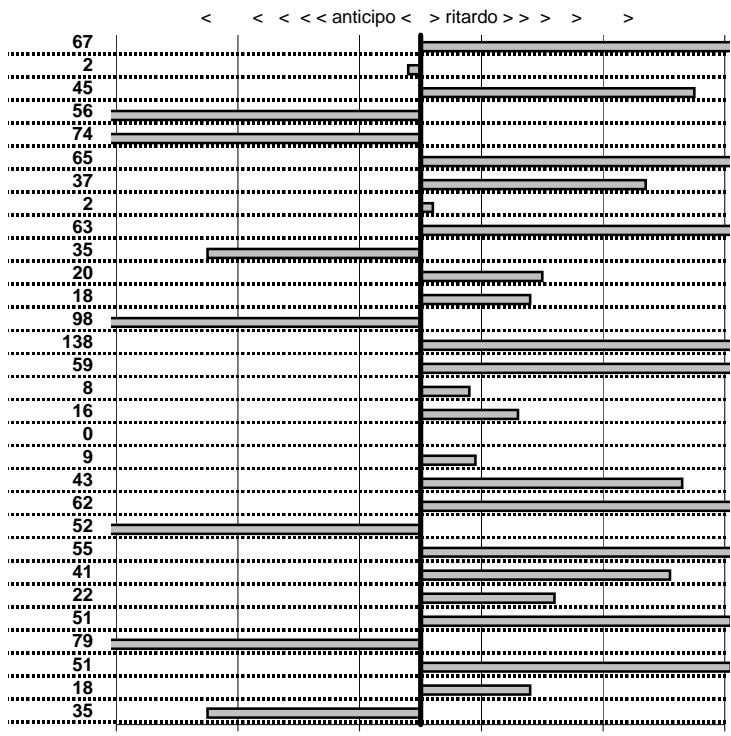

prova	t.imposto	start	stop	t.netto
PA1-Lungomare 1	0:00:12,00	10:44:39,09	10:44:51,76	0:00:12,67
PA2-Lungomare 2	0:00:16,00	10:44:51,76	10:45:07,74	0:00:15,98
PA3-Lungomare 3	0:00:10,00	10:45:07,74	10:45:18,19	0:00:10,45
PA4-Lungomare 4	0:00:11,00	10:45:18,19	10:45:28,63	0:00:10,44
PA5-Hotel 1	0:04:58,00	10:45:28,63	10:50:25,89	0:04:57,26
PA6-Hotel 2	0:00:06,00	10:50:25,89	10:50:32,54	0:00:06,65
PA7-Via Maratea 1	0:00:11,00	10:56:57,46	10:57:08,83	0:00:11,37
PA8-Via Maratea 2	0:00:10,00	10:57:08,83	10:57:18,85	0:00:10,02
PA9-Via Maratea 3	0:00:11,00	10:57:18,85	10:57:30,48	0:00:11,63
PA10-Via Maratea 4	0:00:12,00	10:57:30,48	10:57:42,13	0:00:11,65
PA11-Maccarese 1	0:00:13,00	11:12:02,98	11:12:16,18	0:00:13,20
PA12-Maccarese 2	0:00:16,00	11:12:16,18	11:12:32,36	0:00:16,18
PA13-Maccarese 3	0:00:10,00	11:12:32,36	11:12:41,38	0:00:09,02
PA14-Maccarese 4	0:13:00,00	11:12:41,38	11:25:42,76	0:13:01,38
PA15-Lungomare 5	0:00:12,00	11:42:37,10	11:42:49,69	0:00:12,59
PA16-Lungomare 6	0:00:16,00	11:42:49,69	11:43:05,77	0:00:16,08
PA17-Lungomare 7	0:00:10,00	11:43:05,77	11:43:15,93	0:00:10,16
PA18-Lungomare 8	0:00:11,00	11:43:15,93	11:43:26,93	0:00:11,00
PA19-Hotel 3	0:04:58,00	11:43:26,93	11:48:25,02	0:04:58,09
PA20-Hotel 4	0:00:06,00	11:48:25,02	11:48:31,45	0:00:06,43
PA21-Via Maratea 5	0:00:11,00	11:51:09,59	11:51:21,21	0:00:11,62
PA22-Via Maratea 6	0:00:10,00	11:51:21,21	11:51:30,69	0:00:09,48
PA23-Via Maratea 7	0:00:11,00	11:51:30,69	11:51:42,24	0:00:11,55
PA24-Via Maratea 8	0:00:12,00	11:51:42,24	11:51:54,65	0:00:12,41
PA25-Maccarese 5	0:00:13,00	12:05:34,81	12:05:48,03	0:00:13,22
PA26-Maccarese 6	0:00:16,00	12:05:48,03	12:06:04,54	0:00:16,51
PA27-Maccarese 7	0:00:10,00	12:06:04,54	12:06:13,75	0:00:09,21
PA28-Maccarese 8	0:13:00,00	12:06:13,75	12:19:14,26	0:13:00,51
PA29-Lungomare 9	0:00:12,00	12:26:52,97	12:27:05,15	0:00:12,18
PA30-Lungomare 10	0:00:16,00	12:27:05,15	12:27:20,80	0:00:15,65

SOMMA PENALITA'	1.461
MEDIA PENALITA'	43,0

ALTRE PENALITA'	0
TOTALE PENALITA'	1.461

Elaborazione dati a cura di CRONOVITERBO