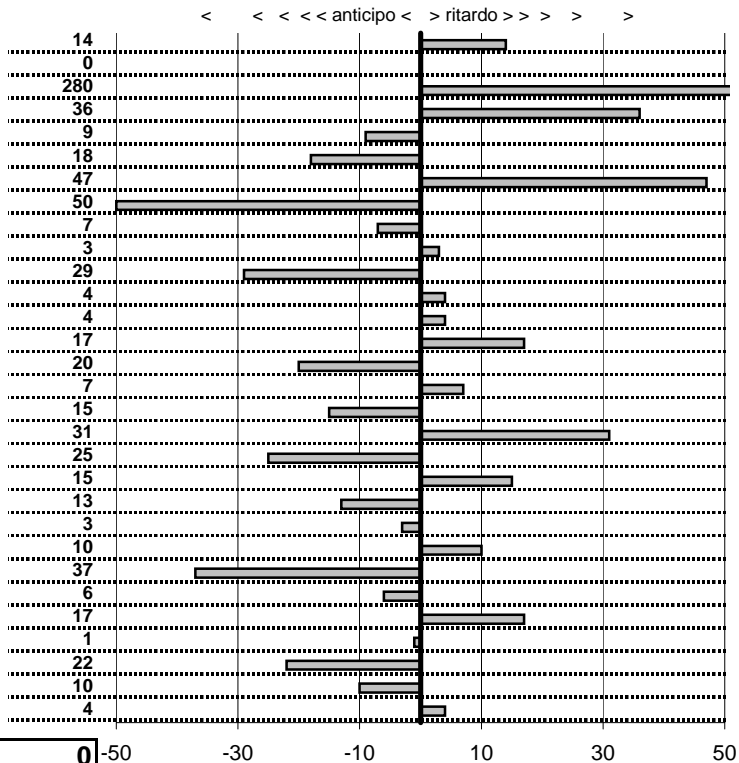

tempi e classifiche disponibili su www.cronoviterbo.net

- Cronologi - Penalità - Statistiche -

RIDOLFI M.
 A 112 ABARTH

14

20 in classifica

prova	t.imposto	start	stop	t.netto
PA31-Selvarotonda 8	0:00:15,00	18:18:33,30	18:18:48,44	0:00:15,14
PA32-Selvarotonda 9	0:00:05,00	18:18:48,44	18:18:53,44	0:00:05,00
PA33-Parc. Cittàreale 1	0:19:11,00	18:18:53,44	18:38:07,24	0:19:13,80
PA34-Parc. Cittàreale 2	0:00:06,00	18:38:07,24	18:38:13,60	0:00:06,36
PA35-Parc. Cittàreale 3	0:00:06,00	18:38:13,60	18:38:19,51	0:00:05,91
PA36-Parc. Cittàreale 4	0:00:12,00	18:38:19,51	18:38:31,33	0:00:11,82
PA37-Parc. Cittàreale 5	0:00:06,00	18:38:31,33	18:38:37,80	0:00:06,47
PA38-B. Vallolina salita 1	0:44:58,00	18:38:37,80	19:23:35,30	0:44:57,50
PA39-B. Vallolina salita 2	0:00:10,00	19:23:35,30	19:23:45,23	0:00:09,93
PA40-B. Vallolina salita 3	0:00:05,00	19:23:45,23	19:23:50,26	0:00:05,03
PA41-B. Vallolina salita 4	0:00:12,00	19:23:50,26	19:24:01,97	0:00:11,71
PA42-Campostella 5	0:09:59,00	19:24:01,97	19:34:01,01	0:09:59,04
PA43-Campostella 6	0:00:05,00	19:34:01,01	19:34:06,05	0:00:05,04
PA44-Campostella 7	0:00:11,00	19:34:06,05	19:34:17,22	0:00:11,17
PA45-Campostella 8	0:00:09,00	19:34:17,22	19:34:26,02	0:00:08,80
PA46-B. Vallolina discesa	0:09:16,00	19:34:26,02	19:43:42,09	0:09:16,07
PA47-B. Vallolina discesa	0:00:09,00	19:43:42,09	19:43:50,94	0:00:08,85
PA48-B. Vallolina discesa	0:00:12,00	19:43:50,94	19:44:03,25	0:00:12,31
PA49-B. Vallolina discesa	0:00:05,00	19:44:03,25	19:44:08,00	0:00:04,75
PA50-Corso S.Giuseppe 1	0:02:30,00	19:44:08,00	19:46:38,15	0:02:30,15
PA51-Corso S.Giuseppe 2	0:00:10,00	19:46:38,15	19:46:48,02	0:00:09,87
PA52-Corso S.Giuseppe 3	0:00:09,00	19:46:48,02	19:46:56,99	0:00:08,97
PA53-Corso S.Giuseppe 4	0:00:08,00	19:46:56,99	19:47:05,09	0:00:08,10
PA54-Corso S.Giuseppe 1	0:00:08,00	10:13:38,63	10:13:46,26	0:00:07,63
PA55-Corso S.Giuseppe 2	0:00:09,00	10:13:46,26	10:13:55,20	0:00:08,94
PA56-Corso S.Giuseppe 3	0:00:10,00	10:13:55,20	10:14:05,37	0:00:10,17
PA57-Vallolina salita 1	0:01:48,00	10:14:05,37	10:15:53,36	0:01:47,99
PA58-Vallolina salita 2	0:00:05,00	10:15:53,36	10:15:58,14	0:00:04,78
PA59-Vallolina salita 3	0:00:06,00	10:15:58,14	10:16:04,04	0:00:05,90
PA60-Vallolina salita 4	0:00:12,00	10:16:04,04	10:16:16,08	0:00:12,04