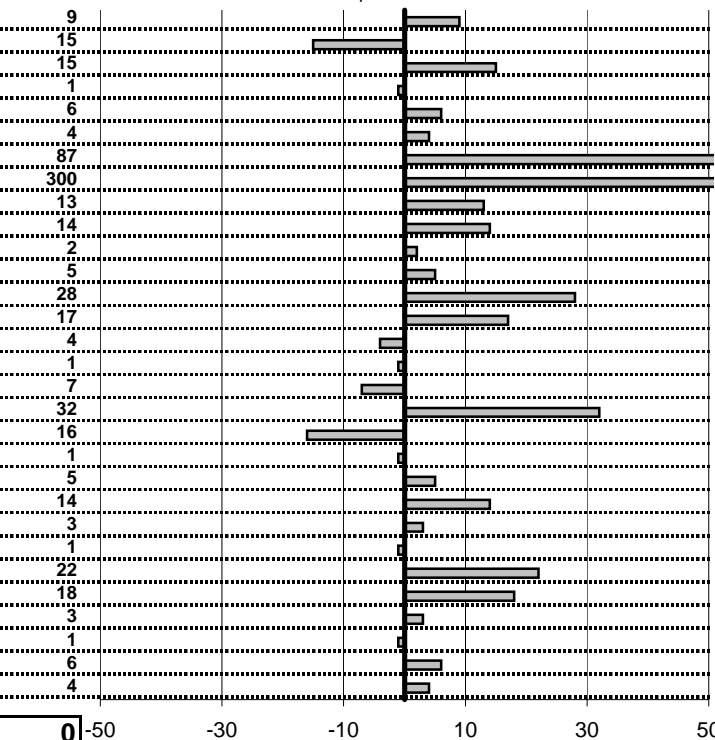

< < < < anticipo < > ritardo > > >

SOMMA PENALITA'	654
MEDIA PENALITA'	21,8

ALTRE PENALITA'	0
TOTALE PENALITA'	654

Elaborazione dati a cura di CRONOVITERBO