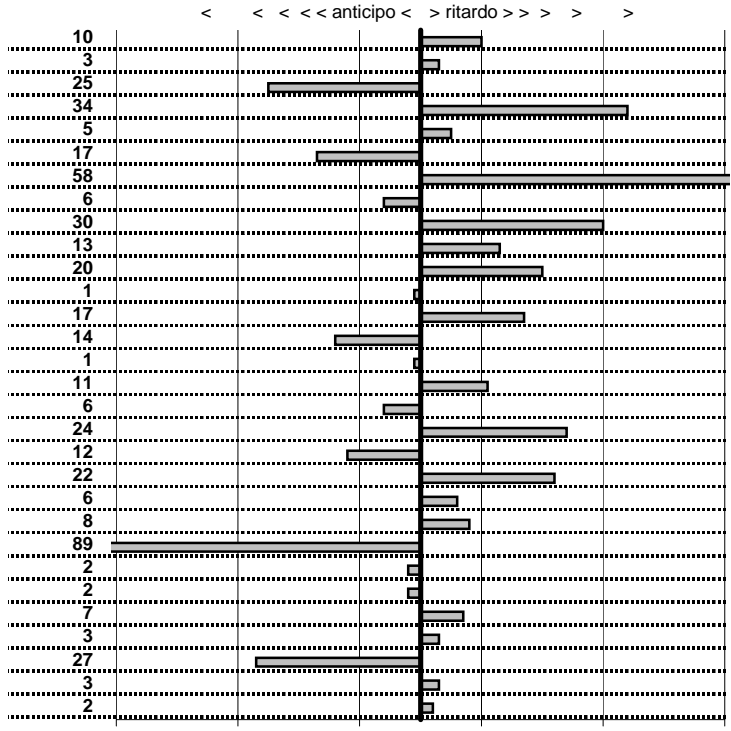

tempi e classifiche disponibili su www.cronoviterbo.net

- Cronologi - Penalità - Statistiche -

NALDI R.
FERRARI DINO 208 GT

35

17 in classifica

prova	t.imposto	start	stop	t.netto
PA31-Selvarotonda 8	0:00:15,00	18:36:29,82	18:36:44,92	0:00:15,10
PA32-Selvarotonda 9	0:00:05,00	18:36:44,92	18:36:49,95	0:00:05,03
PA33-Parc. Cittàreale 1	0:19:11,00	18:36:49,95	18:56:00,70	0:19:10,75
PA34-Parc. Cittàreale 2	0:00:06,00	18:56:00,70	18:56:07,04	0:00:06,34
PA35-Parc. Cittàreale 3	0:00:06,00	18:56:07,04	18:56:13,09	0:00:06,05
PA36-Parc. Cittàreale 4	0:00:12,00	18:56:13,09	18:56:24,92	0:00:11,83
PA37-Parc. Cittàreale 5	0:00:06,00	18:56:24,92	18:56:31,50	0:00:06,58
PA38-B. Vallolina salita 1	0:44:58,00	18:56:31,50	19:41:29,44	0:44:57,94
PA39-B. Vallolina salita 2	0:00:10,00	19:41:29,44	19:41:39,74	0:00:10,30
PA40-B. Vallolina salita 3	0:00:05,00	19:41:39,74	19:41:44,87	0:00:05,13
PA41-B. Vallolina salita 4	0:00:12,00	19:41:44,87	19:41:57,07	0:00:12,20
PA42-Campostella 5	0:09:59,00	19:41:57,07	19:51:56,06	0:09:58,99
PA43-Campostella 6	0:00:05,00	19:51:56,06	19:52:01,23	0:00:05,17
PA44-Campostella 7	0:00:11,00	19:52:01,23	19:52:12,09	0:00:10,86
PA45-Campostella 8	0:00:09,00	19:52:12,09	19:52:21,08	0:00:08,99
PA46-B. Vallolina discesa	0:09:16,00	19:52:21,08	20:01:37,19	0:09:16,11
PA47-B. Vallolina discesa	0:00:09,00	20:01:37,19	20:01:46,13	0:00:08,94
PA48-B. Vallolina discesa	0:00:12,00	20:01:46,13	20:01:58,37	0:00:12,24
PA49-B. Vallolina discesa	0:00:05,00	20:01:58,37	20:02:03,25	0:00:04,88
PA50-Corso S.Giuseppe 1	0:02:30,00	20:02:03,25	20:04:33,47	0:02:30,22
PA51-Corso S.Giuseppe 2	0:00:10,00	20:04:33,47	20:04:43,53	0:00:10,06
PA52-Corso S.Giuseppe 3	0:00:09,00	20:04:43,53	20:04:52,61	0:00:09,08
PA53-Corso S.Giuseppe 4	0:00:08,00	20:04:52,61	20:04:59,72	0:00:07,11
PA54-Corso S.Giuseppe 1	0:00:08,00	10:34:50,44	10:34:58,42	0:00:07,98
PA55-Corso S.Giuseppe 2	0:00:09,00	10:34:58,42	10:35:07,40	0:00:08,98
PA56-Corso S.Giuseppe 3	0:00:10,00	10:35:07,40	10:35:17,47	0:00:10,07
PA57-Vallolina salita 1	0:01:48,00	10:35:17,47	10:37:05,50	0:01:48,03
PA58-Vallolina salita 2	0:00:05,00	10:37:05,50	10:37:10,23	0:00:04,73
PA59-Vallolina salita 3	0:00:06,00	10:37:10,23	10:37:16,26	0:00:06,03
PA60-Vallolina salita 4	0:00:12,00	10:37:16,26	10:37:28,28	0:00:12,02