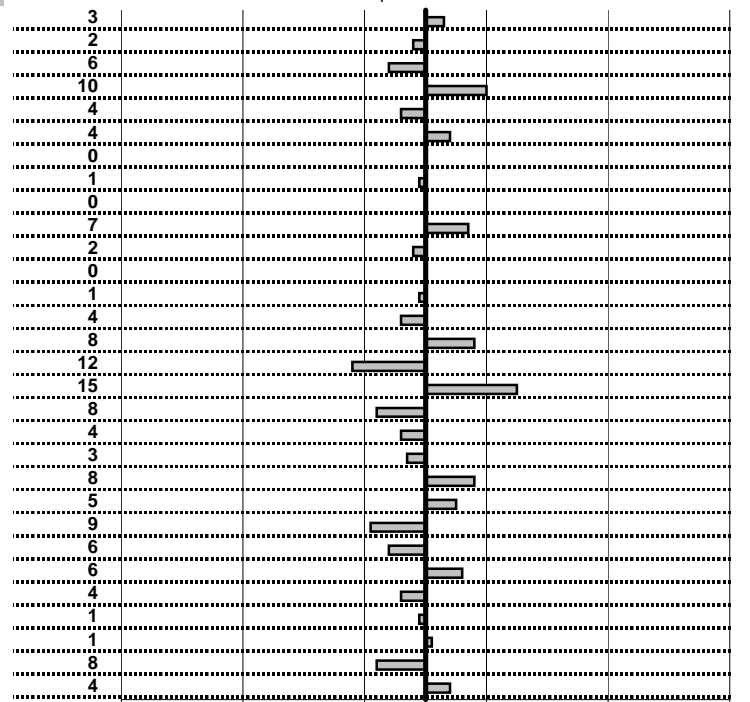

< < < < anticipo > > ritardo > > >

SOMMA PENALITA'	146
MEDIA PENALITA'	4,9

ALTRE PENALITA'	0
TOTALE PENALITA'	146

Elaborazione dati a cura di CRONOVITERBO