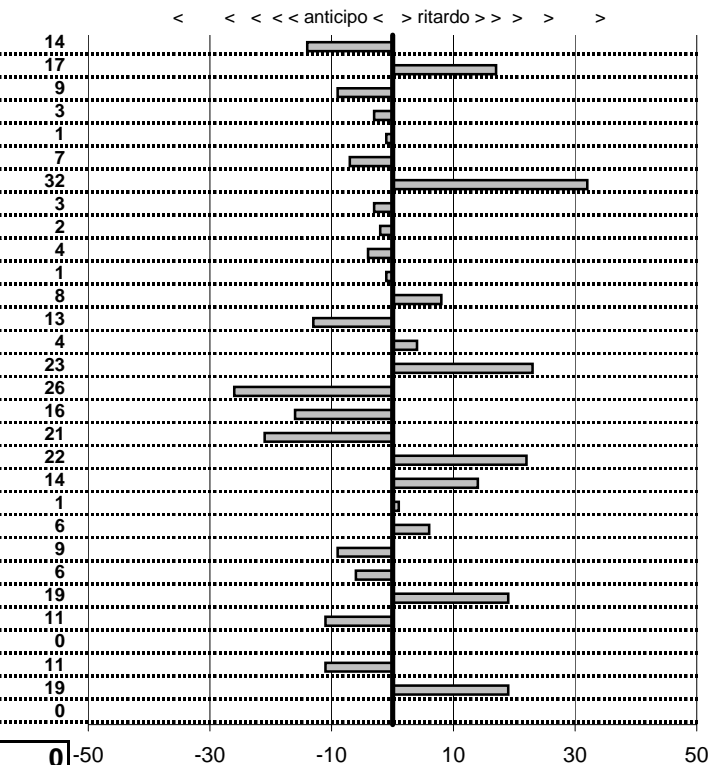

tempi e classifiche disponibili su www.cronoviterbo.net

- Cronologi - Penalità - Statistiche -

DE ANGELIS E.
LANCIA F.

25

11 in classifica

prova	t.imposto	start	stop	t.netto
PA31-Selvarotonda 8	0:00:15,00	18:29:26,81	18:29:41,67	0:00:14,86
PA32-Selvarotonda 9	0:00:05,00	18:29:41,67	18:29:46,84	0:00:05,17
PA33-Parc. Cittàreale 1	0:19:11,00	18:29:46,84	18:48:57,75	0:19:10,91
PA34-Parc. Cittàreale 2	0:00:06,00	18:48:57,75	18:49:03,72	0:00:05,97
PA35-Parc. Cittàreale 3	0:00:06,00	18:49:03,72	18:49:09,71	0:00:05,99
PA36-Parc. Cittàreale 4	0:00:12,00	18:49:09,71	18:49:21,64	0:00:11,93
PA37-Parc. Cittàreale 5	0:00:06,00	18:49:21,64	18:49:27,96	0:00:06,32
PA38-B. Vallolina salita 1	0:44:58,00	18:49:27,96	19:34:25,93	0:44:57,97
PA39-B. Vallolina salita 2	0:00:10,00	19:34:25,93	19:34:35,91	0:00:09,98
PA40-B. Vallolina salita 3	0:00:05,00	19:34:35,91	19:34:40,87	0:00:04,96
PA41-B. Vallolina salita 4	0:00:12,00	19:34:40,87	19:34:52,86	0:00:11,99
PA42-Campostella 5	0:09:59,00	19:34:52,86	19:44:51,94	0:09:59,08
PA43-Campostella 6	0:00:05,00	19:44:51,94	19:44:56,81	0:00:04,87
PA44-Campostella 7	0:00:11,00	19:44:56,81	19:45:07,85	0:00:11,04
PA45-Campostella 8	0:00:09,00	19:45:07,85	19:45:17,08	0:00:09,23
PA46-B. Vallolina discesa	0:09:16,00	19:45:17,08	19:54:32,82	0:09:15,74
PA47-B. Vallolina discesa	0:00:09,00	19:54:32,82	19:54:41,66	0:00:08,84
PA48-B. Vallolina discesa	0:00:12,00	19:54:41,66	19:54:53,45	0:00:11,79
PA49-B. Vallolina discesa	0:00:05,00	19:54:53,45	19:54:58,67	0:00:05,22
PA50-Corso S.Giuseppe 1	0:02:30,00	19:54:58,67	19:57:28,81	0:02:30,14
PA51-Corso S.Giuseppe 2	0:00:10,00	19:57:28,81	19:57:38,82	0:00:10,01
PA52-Corso S.Giuseppe 3	0:00:09,00	19:57:38,82	19:57:47,88	0:00:09,06
PA53-Corso S.Giuseppe 4	0:00:08,00	19:57:47,88	19:57:55,79	0:00:07,91
PA54-Corso S.Giuseppe 1	0:00:08,00	10:24:37,69	10:24:45,63	0:00:07,94
PA55-Corso S.Giuseppe 2	0:00:09,00	10:24:45,63	10:24:54,82	0:00:09,19
PA56-Corso S.Giuseppe 3	0:00:10,00	10:24:54,82	10:25:04,71	0:00:09,89
PA57-Vallolina salita 1	0:01:48,00	10:25:04,71	10:26:52,71	0:01:48,00
PA58-Vallolina salita 2	0:00:05,00	10:26:52,71	10:26:57,60	0:00:04,89
PA59-Vallolina salita 3	0:00:06,00	10:26:57,60	10:27:03,79	0:00:06,19
PA60-Vallolina salita 4	0:00:12,00	10:27:03,79	10:27:15,79	0:00:12,00