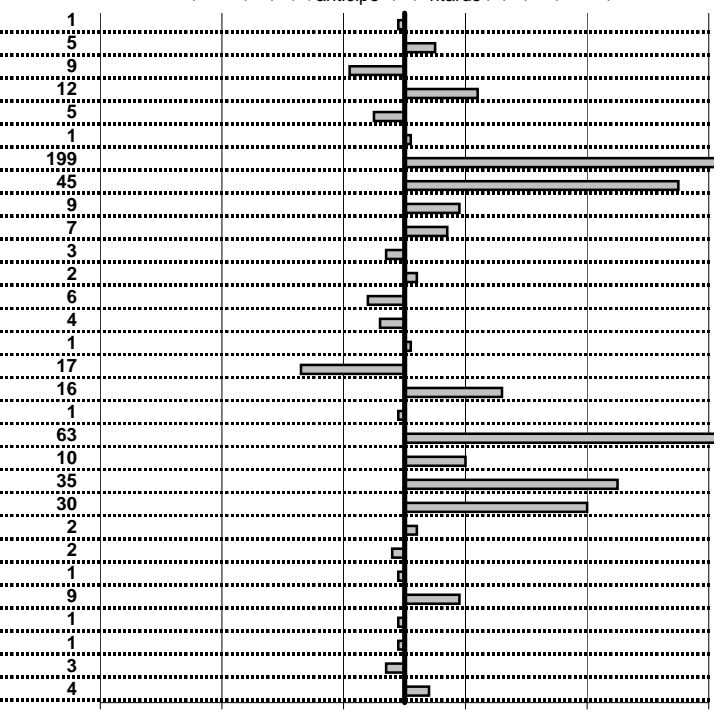

< < < < anticipo > ritardo > > >

SOMMA PENALITA'	504
MEDIA PENALITA'	16,8

ALTRE PENALITA'	0
TOTALE PENALITA'	504

Elaborazione dati a cura di CRONOVITERBO