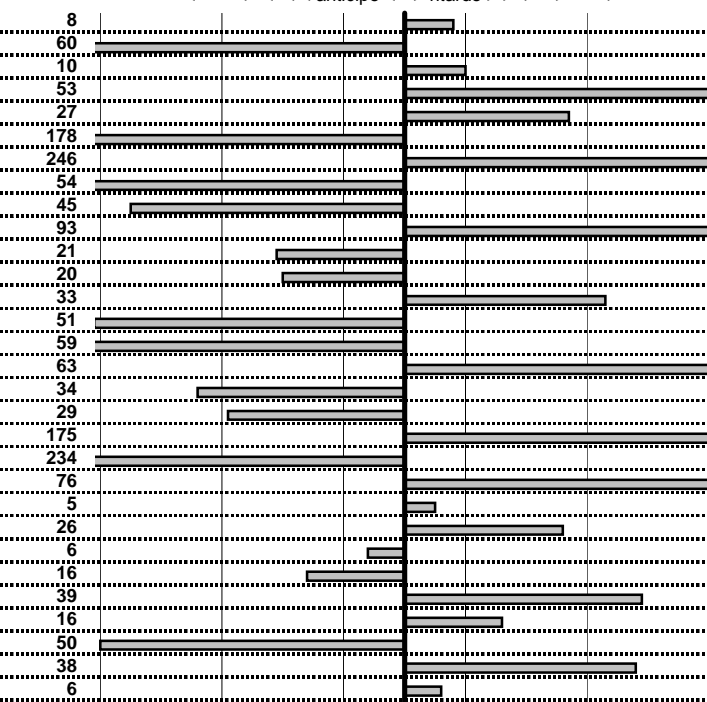

< < < < anticipo < > ritardo > > >

SOMMA PENALITA'	1.771
MEDIA PENALITA'	59,0

ALTRE PENALITA'	0
TOTALE PENALITA'	1.771

Elaborazione dati a cura di CRONOVITERBO