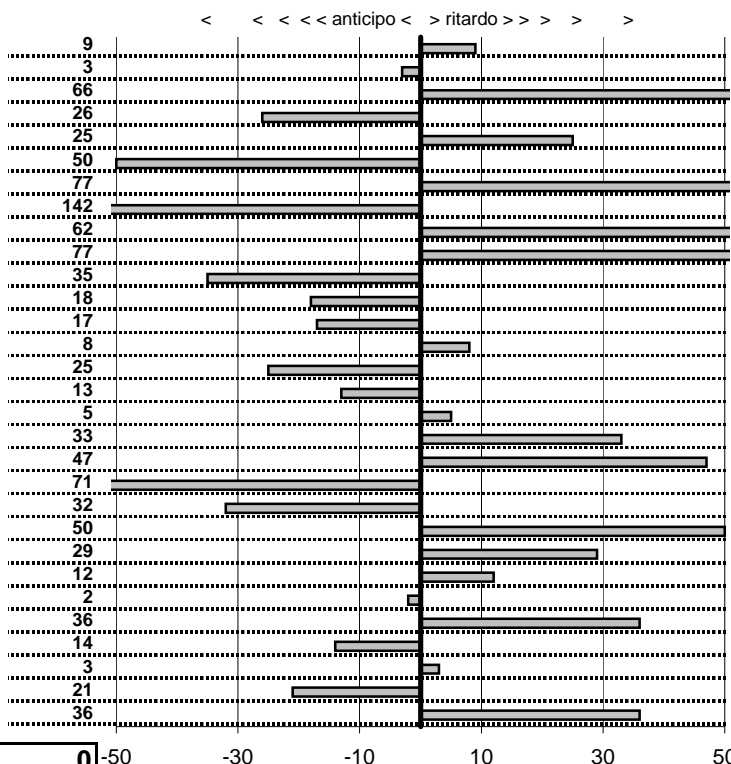

prova	t.imposto	start	stop	t.netto
PA31-Selvarotonda 8	0:00:15,00	18:26:28,26	18:26:43,35	0:00:15,09
PA32-Selvarotonda 9	0:00:05,00	18:26:43,35	18:26:48,32	0:00:04,97
PA33-Parc. Cittàreale 1	0:19:11,00	18:26:48,32	18:45:59,98	0:19:11,66
PA34-Parc. Cittàreale 2	0:00:06,00	18:45:59,98	18:46:05,72	0:00:05,74
PA35-Parc. Cittàreale 3	0:00:06,00	18:46:05,72	18:46:11,97	0:00:06,25
PA36-Parc. Cittàreale 4	0:00:12,00	18:46:11,97	18:46:23,47	0:00:11,50
PA37-Parc. Cittàreale 5	0:00:06,00	18:46:23,47	18:46:30,24	0:00:06,77
PA38-B. Vallolina salita 1	0:44:58,00	18:46:30,24	19:31:26,82	0:44:56,58
PA39-B. Vallolina salita 2	0:00:10,00	19:31:26,82	19:31:37,44	0:00:10,62
PA40-B. Vallolina salita 3	0:00:05,00	19:31:37,44	19:31:43,21	0:00:05,77
PA41-B. Vallolina salita 4	0:00:12,00	19:31:43,21	19:31:54,86	0:00:11,65
PA42-Campostella 5	0:09:59,00	19:31:54,86	19:41:53,68	0:09:58,82
PA43-Campostella 6	0:00:05,00	19:41:53,68	19:41:58,51	0:00:04,83
PA44-Campostella 7	0:00:11,00	19:41:58,51	19:42:09,59	0:00:11,08
PA45-Campostella 8	0:00:09,00	19:42:09,59	19:42:18,34	0:00:08,75
PA46-B. Vallolina discesa	0:09:16,00	19:42:18,34	19:51:34,21	0:09:15,87
PA47-B. Vallolina discesa	0:00:09,00	19:51:34,21	19:51:43,26	0:00:09,05
PA48-B. Vallolina discesa	0:00:12,00	19:51:43,26	19:51:55,59	0:00:12,33
PA49-B. Vallolina discesa	0:00:05,00	19:51:55,59	19:52:01,06	0:00:05,47
PA50-Corso S.Giuseppe 1	0:02:30,00	19:52:01,06	19:54:30,35	0:02:29,29
PA51-Corso S.Giuseppe 2	0:00:10,00	19:54:30,35	19:54:40,03	0:00:09,68
PA52-Corso S.Giuseppe 3	0:00:09,00	19:54:40,03	19:54:49,53	0:00:09,50
PA53-Corso S.Giuseppe 4	0:00:08,00	19:54:49,53	19:54:57,82	0:00:08,29
PA54-Corso S.Giuseppe 1	0:00:08,00	10:21:46,92	10:21:55,04	0:00:08,12
PA55-Corso S.Giuseppe 2	0:00:09,00	10:21:55,04	10:22:04,02	0:00:08,98
PA56-Corso S.Giuseppe 3	0:00:10,00	10:22:04,02	10:22:14,38	0:00:10,36
PA57-Vallolina salita 1	0:01:48,00	10:22:14,38	10:24:02,24	0:01:47,86
PA58-Vallolina salita 2	0:00:05,00	10:24:02,24	10:24:07,27	0:00:05,03
PA59-Vallolina salita 3	0:00:06,00	10:24:07,27	10:24:13,06	0:00:05,79
PA60-Vallolina salita 4	0:00:12,00	10:24:13,06	10:24:25,42	0:00:12,36

SOMMA PENALITA'	1.044
MEDIA PENALITA'	34,8

ALTRE PENALITA'	0
TOTALE PENALITA'	1.044

Elaborazione dati a cura di CRONOVITERBO