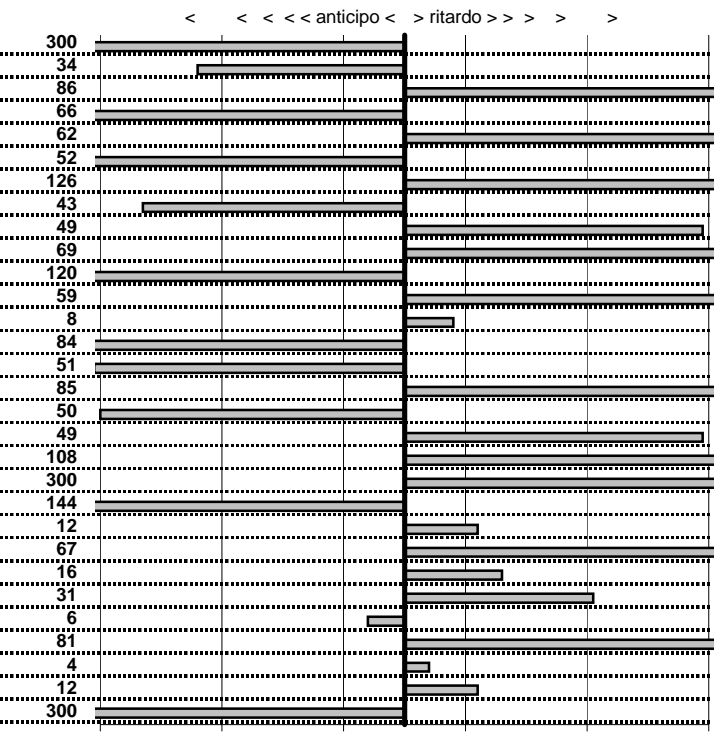

prova	t.imposto	start	stop	t.netto
PA31-Selvarotonda 8	0:00:15,00	18:25:29,62	18:25:40,39	0:00:10,77
PA32-Selvarotonda 9	0:00:05,00	18:25:40,39	18:25:45,05	0:00:04,66
PA33-Parc. Cittàreale 1	0:19:11,00	18:25:45,05	18:44:56,91	0:19:11,86
PA34-Parc. Cittàreale 2	0:00:06,00	18:44:56,91	18:45:02,25	0:00:05,34
PA35-Parc. Cittàreale 3	0:00:06,00	18:45:02,25	18:45:08,87	0:00:06,62
PA36-Parc. Cittàreale 4	0:00:12,00	18:45:08,87	18:45:20,35	0:00:11,48
PA37-Parc. Cittàreale 5	0:00:06,00	18:45:20,35	18:45:27,61	0:00:07,26
PA38-B. Vallolina salita 1	0:44:58,00	18:45:27,61	19:30:25,18	0:44:57,57
PA39-B. Vallolina salita 2	0:00:10,00	19:30:25,18	19:30:35,67	0:00:10,49
PA40-B. Vallolina salita 3	0:00:05,00	19:30:35,67	19:30:41,36	0:00:05,69
PA41-B. Vallolina salita 4	0:00:12,00	19:30:41,36	19:30:52,16	0:00:10,80
PA42-Campostella 5	0:09:59,00	19:30:52,16	19:40:51,75	0:09:59,59
PA43-Campostella 6	0:00:05,00	19:40:51,75	19:40:56,83	0:00:05,08
PA44-Campostella 7	0:00:11,00	19:40:56,83	19:41:06,99	0:00:10,16
PA45-Campostella 8	0:00:09,00	19:41:06,99	19:41:15,48	0:00:08,49
PA46-B. Vallolina discesa	0:09:16,00	19:41:15,48	19:50:32,33	0:09:16,85
PA47-B. Vallolina discesa	0:00:09,00	19:50:32,33	19:50:40,83	0:00:08,50
PA48-B. Vallolina discesa	0:00:12,00	19:50:40,83	19:50:53,32	0:00:12,49
PA49-B. Vallolina discesa	0:00:05,00	19:50:53,32	19:50:59,40	0:00:06,08
PA50-Corso S.Giuseppe 1	0:02:30,00	19:50:59,40	19:53:49,46	0:02:50,06
PA51-Corso S.Giuseppe 2	0:00:10,00	19:53:49,46	19:53:58,02	0:00:08,56
PA52-Corso S.Giuseppe 3	0:00:09,00	19:53:58,02	19:54:07,14	0:00:09,12
PA53-Corso S.Giuseppe 4	0:00:08,00	19:54:07,14	19:54:15,81	0:00:08,67
PA54-Corso S.Giuseppe 1	0:00:08,00	10:20:51,89	10:21:00,05	0:00:08,16
PA55-Corso S.Giuseppe 2	0:00:09,00	10:21:00,05	10:21:09,36	0:00:09,31
PA56-Corso S.Giuseppe 3	0:00:10,00	10:21:09,36	10:21:19,30	0:00:09,94
PA57-Vallolina salita 1	0:01:48,00	10:21:19,30	10:23:08,11	0:01:48,81
PA58-Vallolina salita 2	0:00:05,00	10:23:08,11	10:23:13,15	0:00:05,04
PA59-Vallolina salita 3	0:00:06,00	10:23:13,15	10:23:19,27	0:00:06,12
PA60-Vallolina salita 4	0:00:12,00	10:23:19,27	10:23:24,91	0:00:05,64

SOMMA PENALITA'	2.474
MEDIA PENALITA'	82,5

ALTRE PENALITA'	0
TOTALE PENALITA'	2.474

Elaborazione dati a cura di CRONOVITERBO