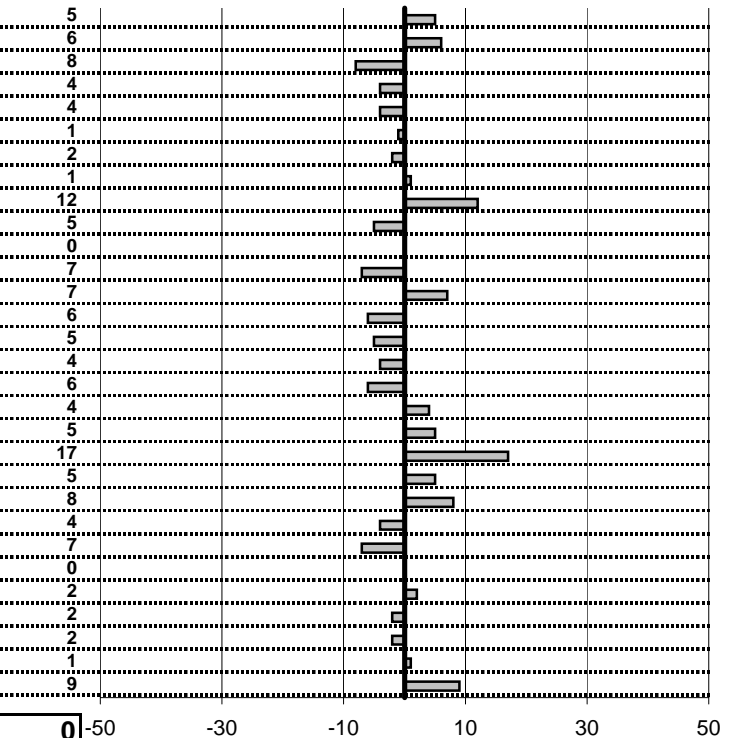

< < < < anticipo > > ritardo > > >

SOMMA PENALITA'	149
MEDIA PENALITA'	5,0

ALTRE PENALITA'	0
TOTALE PENALITA'	149

Elaborazione dati a cura di CRONOVITERBO