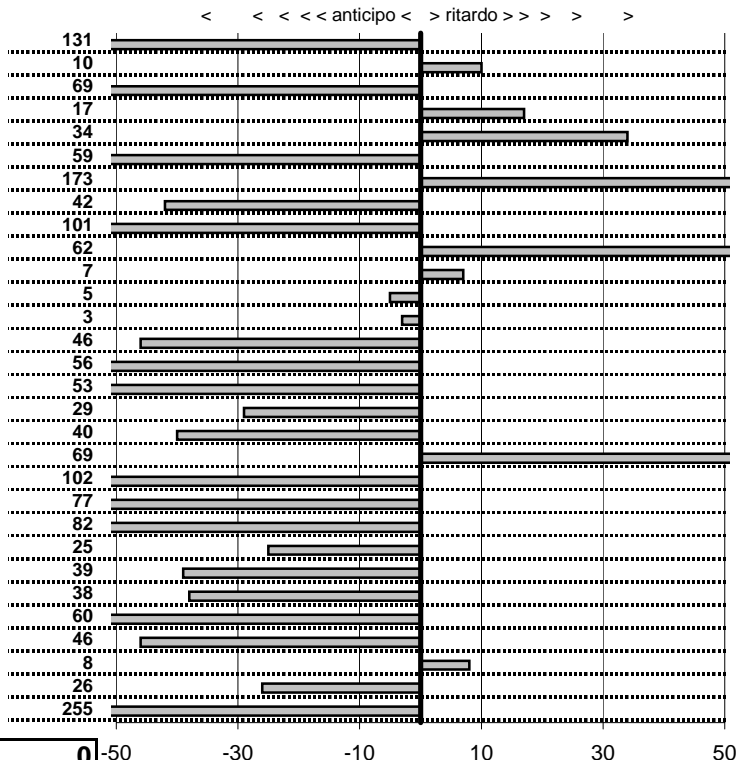

tempi e classifiche disponibili su www.cronoviterbo.net

- Cronologi - Penalità - Statistiche -

SANESI E.
 FIAT 600

37

42 in classifica

prova	t.imposto	start	stop	t.netto
PA31-Selvarotonda 8	0:00:15,00	18:38:23,16	18:38:36,85	0:00:13,69
PA32-Selvarotonda 9	0:00:05,00	18:38:36,85	18:38:41,95	0:00:05,10
PA33-Parc. Cittàreale 1	0:19:11,00	18:38:41,95	18:57:52,26	0:19:10,31
PA34-Parc. Cittàreale 2	0:00:06,00	18:57:52,26	18:57:58,43	0:00:06,17
PA35-Parc. Cittàreale 3	0:00:06,00	18:57:58,43	18:58:04,77	0:00:06,34
PA36-Parc. Cittàreale 4	0:00:12,00	18:58:04,77	18:58:16,18	0:00:11,41
PA37-Parc. Cittàreale 5	0:00:06,00	18:58:16,18	18:58:23,91	0:00:07,73
PA38-B. Vallolina salita 1	0:44:58,00	18:58:23,91	19:43:21,49	0:44:57,58
PA39-B. Vallolina salita 2	0:00:10,00	19:43:21,49	19:43:30,48	0:00:08,99
PA40-B. Vallolina salita 3	0:00:05,00	19:43:30,48	19:43:36,10	0:00:05,62
PA41-B. Vallolina salita 4	0:00:12,00	19:43:36,10	19:43:48,17	0:00:12,07
PA42-Campostella 5	0:09:59,00	19:43:48,17	19:53:47,12	0:09:58,95
PA43-Campostella 6	0:00:05,00	19:53:47,12	19:53:52,09	0:00:04,97
PA44-Campostella 7	0:00:11,00	19:53:52,09	19:54:02,63	0:00:10,54
PA45-Campostella 8	0:00:09,00	19:54:02,63	19:54:11,07	0:00:08,44
PA46-B. Vallolina discesa	0:09:16,00	19:54:11,07	20:03:26,54	0:09:15,47
PA47-B. Vallolina discesa	0:00:09,00	20:03:26,54	20:03:35,25	0:00:08,71
PA48-B. Vallolina discesa	0:00:12,00	20:03:35,25	20:03:46,85	0:00:11,60
PA49-B. Vallolina discesa	0:00:05,00	20:03:46,85	20:03:52,54	0:00:05,69
PA50-Corso S.Giuseppe 1	0:02:30,00	20:03:52,54	20:06:21,52	0:02:28,98
PA51-Corso S.Giuseppe 2	0:00:10,00	20:06:21,52	20:06:30,75	0:00:09,23
PA52-Corso S.Giuseppe 3	0:00:09,00	20:06:30,75	20:06:38,93	0:00:08,18
PA53-Corso S.Giuseppe 4	0:00:08,00	20:06:38,93	20:06:46,68	0:00:07,75
PA54-Corso S.Giuseppe 1	0:00:08,00	10:36:37,04	10:36:44,65	0:00:07,61
PA55-Corso S.Giuseppe 2	0:00:09,00	10:36:44,65	10:36:53,27	0:00:08,62
PA56-Corso S.Giuseppe 3	0:00:10,00	10:36:53,27	10:37:02,67	0:00:09,40
PA57-Vallolina salita 1	0:01:48,00	10:37:02,67	10:38:50,21	0:01:47,54
PA58-Vallolina salita 2	0:00:05,00	10:38:50,21	10:38:55,29	0:00:05,08
PA59-Vallolina salita 3	0:00:06,00	10:38:55,29	10:39:01,03	0:00:05,74
PA60-Vallolina salita 4	0:00:12,00	10:39:01,03	10:39:10,48	0:00:09,45