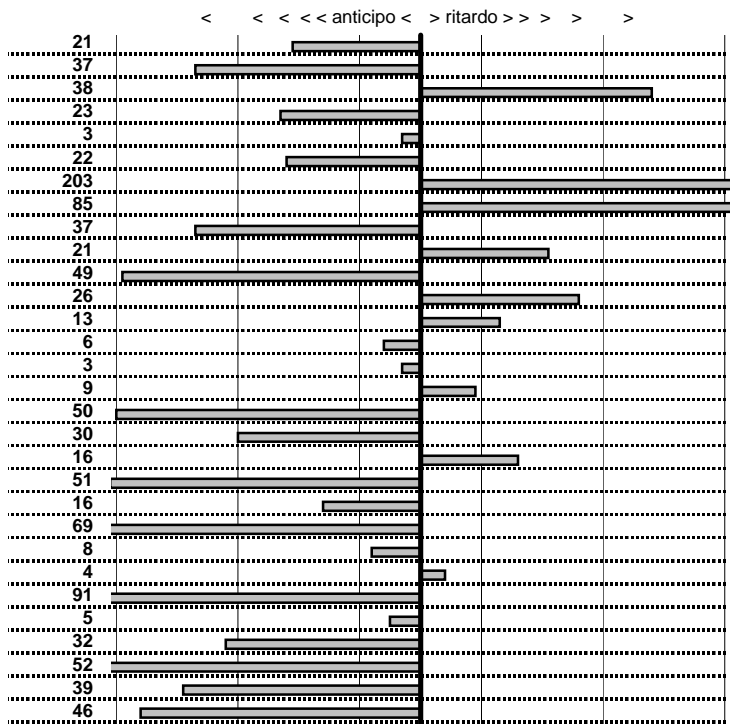

tempi e classifiche disponibili su www.cronoviterbo.net

- Cronologi - Penalità - Statistiche -

DI PRETE M.
 TRIUMPH TR2 SPORT

41

32 in classifica

prova	t.imposto	start	stop	t.netto
PA31-Selvarotonda 8	0:00:15,00	18:41:23,42	18:41:38,21	0:00:14,79
PA32-Selvarotonda 9	0:00:05,00	18:41:38,21	18:41:42,84	0:00:04,63
PA33-Parc. Cittàreale 1	0:19:11,00	18:41:42,84	19:00:54,22	0:19:11,38
PA34-Parc. Cittàreale 2	0:00:06,00	19:00:54,22	19:00:59,99	0:00:05,77
PA35-Parc. Cittàreale 3	0:00:06,00	19:00:59,99	19:01:05,96	0:00:05,97
PA36-Parc. Cittàreale 4	0:00:12,00	19:01:05,96	19:01:17,74	0:00:11,78
PA37-Parc. Cittàreale 5	0:00:06,00	19:01:17,74	19:01:25,77	0:00:08,03
PA38-B. Vallolina salita 1	0:44:58,00	19:01:25,77	19:46:24,62	0:44:58,85
PA39-B. Vallolina salita 2	0:00:10,00	19:46:24,62	19:46:34,25	0:00:09,63
PA40-B. Vallolina salita 3	0:00:05,00	19:46:34,25	19:46:39,46	0:00:05,21
PA41-B. Vallolina salita 4	0:00:12,00	19:46:39,46	19:46:50,97	0:00:11,51
PA42-Campostella 5	0:09:59,00	19:46:50,97	19:56:50,23	0:09:59,26
PA43-Campostella 6	0:00:05,00	19:56:50,23	19:56:55,36	0:00:05,13
PA44-Campostella 7	0:00:11,00	19:56:55,36	19:57:06,30	0:00:10,94
PA45-Campostella 8	0:00:09,00	19:57:06,30	19:57:15,27	0:00:08,97
PA46-B. Vallolina discesa	0:09:16,00	19:57:15,27	20:06:31,36	0:09:16,09
PA47-B. Vallolina discesa	0:00:09,00	20:06:31,36	20:06:39,86	0:00:08,50
PA48-B. Vallolina discesa	0:00:12,00	20:06:39,86	20:06:51,56	0:00:11,70
PA49-B. Vallolina discesa	0:00:05,00	20:06:51,56	20:06:56,72	0:00:05,16
PA50-Corso S.Giuseppe 1	0:02:30,00	20:06:56,72	20:09:26,21	0:02:29,49
PA51-Corso S.Giuseppe 2	0:00:10,00	20:09:26,21	20:09:36,05	0:00:09,84
PA52-Corso S.Giuseppe 3	0:00:09,00	20:09:36,05	20:09:44,36	0:00:08,31
PA53-Corso S.Giuseppe 4	0:00:08,00	20:09:44,36	20:09:52,28	0:00:07,92
PA54-Corso S.Giuseppe 1	0:00:08,00	10:40:44,87	10:40:52,91	0:00:08,04
PA55-Corso S.Giuseppe 2	0:00:09,00	10:40:52,91	10:41:01,00	0:00:08,09
PA56-Corso S.Giuseppe 3	0:00:10,00	10:41:01,00	10:41:10,95	0:00:09,95
PA57-Vallolina salita 1	0:01:48,00	10:41:10,95	10:42:58,63	0:01:47,68
PA58-Vallolina salita 2	0:00:05,00	10:42:58,63	10:43:03,11	0:00:04,48
PA59-Vallolina salita 3	0:00:06,00	10:43:03,11	10:43:08,72	0:00:05,61
PA60-Vallolina salita 4	0:00:12,00	10:43:08,72	10:43:20,26	0:00:11,54