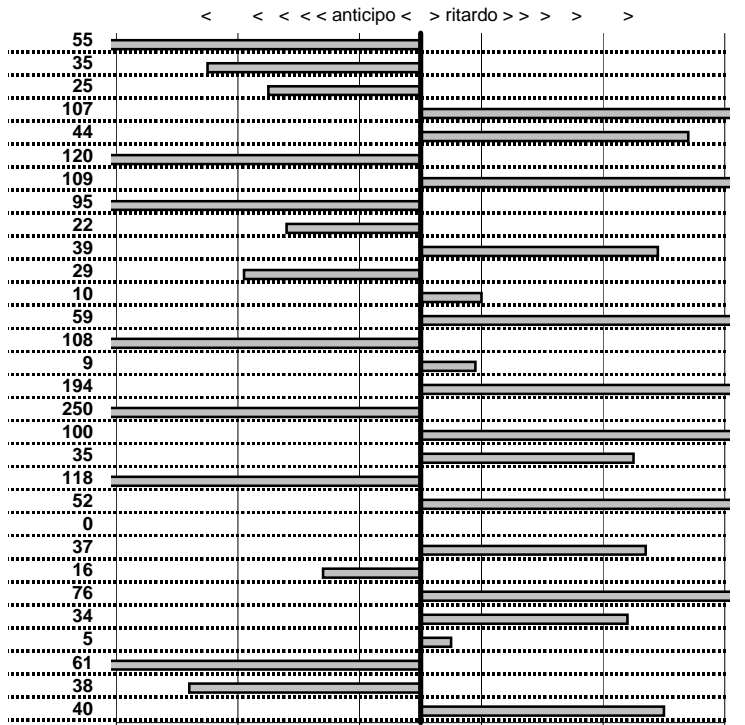

tempi e classifiche disponibili su www.cronoviterbo.net

- Cronologi - Penalità - Statistiche -

MONTAGANO G.
PORSCHE 911

43

39 in classifica

prova	t.imposto	start	stop	t.netto
PA31-Selvarotonda 8	0:00:15,00	18:43:33,98	18:43:48,43	0:00:14,45
PA32-Selvarotonda 9	0:00:05,00	18:43:48,43	18:43:53,08	0:00:04,65
PA33-Parc. Cittàreale 1	0:19:11,00	18:43:53,08	19:03:03,83	0:19:10,75
PA34-Parc. Cittàreale 2	0:00:06,00	19:03:03,83	19:03:10,90	0:00:07,07
PA35-Parc. Cittàreale 3	0:00:06,00	19:03:10,90	19:03:17,34	0:00:06,44
PA36-Parc. Cittàreale 4	0:00:12,00	19:03:17,34	19:03:28,14	0:00:10,80
PA37-Parc. Cittàreale 5	0:00:06,00	19:03:28,14	19:03:35,23	0:00:07,09
PA38-B. Vallolina salita 1	0:44:58,00	19:03:35,23	19:48:32,28	0:44:57,05
PA39-B. Vallolina salita 2	0:00:10,00	19:48:32,28	19:48:42,06	0:00:09,78
PA40-B. Vallolina salita 3	0:00:05,00	19:48:42,06	19:48:47,45	0:00:05,39
PA41-B. Vallolina salita 4	0:00:12,00	19:48:47,45	19:48:59,16	0:00:11,71
PA42-Campostella 5	0:09:59,00	19:48:59,16	19:58:58,26	0:09:59,10
PA43-Campostella 6	0:00:05,00	19:58:58,26	19:59:03,85	0:00:05,59
PA44-Campostella 7	0:00:11,00	19:59:03,85	19:59:13,77	0:00:09,92
PA45-Campostella 8	0:00:09,00	19:59:13,77	19:59:22,86	0:00:09,09
PA46-B. Vallolina discesa	0:09:16,00	19:59:22,86	20:08:40,80	0:09:17,94
PA47-B. Vallolina discesa	0:00:09,00	20:08:40,80	20:08:47,30	0:00:06,50
PA48-B. Vallolina discesa	0:00:12,00	20:08:47,30	20:09:00,30	0:00:13,00
PA49-B. Vallolina discesa	0:00:05,00	20:09:00,30	20:09:05,65	0:00:05,35
PA50-Corso S.Giuseppe 1	0:02:30,00	20:09:05,65	20:11:34,47	0:02:28,82
PA51-Corso S.Giuseppe 2	0:00:10,00	20:11:34,47	20:11:44,99	0:00:10,52
PA52-Corso S.Giuseppe 3	0:00:09,00	20:11:44,99	20:11:53,99	0:00:09,00
PA53-Corso S.Giuseppe 4	0:00:08,00	20:11:53,99	20:12:02,36	0:00:08,37
PA54-Corso S.Giuseppe 1	0:00:08,00	10:42:37,83	10:42:45,67	0:00:07,84
PA55-Corso S.Giuseppe 2	0:00:09,00	10:42:45,67	10:42:55,43	0:00:09,76
PA56-Corso S.Giuseppe 3	0:00:10,00	10:42:55,43	10:43:05,77	0:00:10,34
PA57-Vallolina salita 1	0:01:48,00	10:43:05,77	10:44:53,82	0:01:48,05
PA58-Vallolina salita 2	0:00:05,00	10:44:53,82	10:44:58,21	0:00:04,39
PA59-Vallolina salita 3	0:00:06,00	10:44:58,21	10:45:03,83	0:00:05,62
PA60-Vallolina salita 4	0:00:12,00	10:45:03,83	10:45:16,23	0:00:12,40