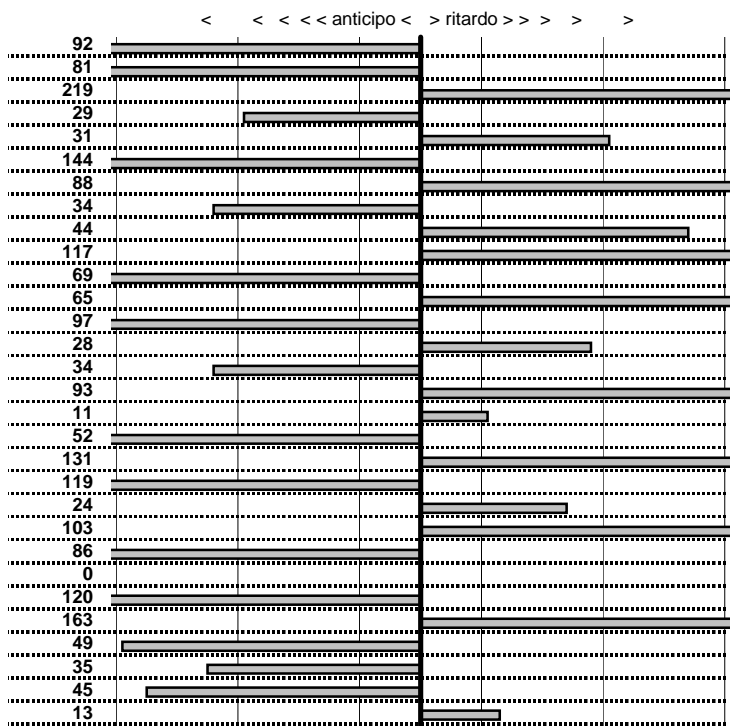

- Cronologi - Penalità - Statistiche -

Begliomini R.
LANCIA DELTA MARTINI 5

50

37 in classifica

prova	t.imposto	start	stop	t.netto
PA31-Selvarotonda 8	0:00:15,00	18:49:25,98	18:49:40,06	0:00:14,08
PA32-Selvarotonda 9	0:00:05,00	18:49:40,06	18:49:44,25	0:00:04,19
PA33-Parc. Cittàreale 1	0:19:11,00	18:49:44,25	19:08:57,44	0:19:13,19
PA34-Parc. Cittàreale 2	0:00:06,00	19:08:57,44	19:09:03,15	0:00:05,71
PA35-Parc. Cittàreale 3	0:00:06,00	19:09:03,15	19:09:09,46	0:00:06,31
PA36-Parc. Cittàreale 4	0:00:12,00	19:09:09,46	19:09:20,02	0:00:10,56
PA37-Parc. Cittàreale 5	0:00:06,00	19:09:20,02	19:09:26,90	0:00:06,88
PA38-B. Vallolina salita 1	0:44:58,00	19:09:26,90	19:54:24,56	0:44:57,66
PA39-B. Vallolina salita 2	0:00:10,00	19:54:24,56	19:54:35,00	0:00:10,44
PA40-B. Vallolina salita 3	0:00:05,00	19:54:35,00	19:54:41,17	0:00:06,17
PA41-B. Vallolina salita 4	0:00:12,00	19:54:41,17	19:54:52,48	0:00:11,31
PA42-Campostella 5	0:09:59,00	19:54:52,48	20:04:52,13	0:09:59,65
PA43-Campostella 6	0:00:05,00	20:04:52,13	20:04:56,16	0:00:04,03
PA44-Campostella 7	0:00:11,00	20:04:56,16	20:05:07,44	0:00:11,28
PA45-Campostella 8	0:00:09,00	20:05:07,44	20:05:16,10	0:00:08,66
PA46-B. Vallolina discesa	0:09:16,00	20:05:16,10	20:14:33,03	0:09:16,93
PA47-B. Vallolina discesa	0:00:09,00	20:14:33,03	20:14:42,14	0:00:09,11
PA48-B. Vallolina discesa	0:00:12,00	20:14:42,14	20:14:53,62	0:00:11,48
PA49-B. Vallolina discesa	0:00:05,00	20:14:53,62	20:14:59,93	0:00:06,31
PA50-Corso S.Giuseppe 1	0:02:30,00	20:14:59,93	20:17:28,74	0:02:28,81
PA51-Corso S.Giuseppe 2	0:00:10,00	20:17:28,74	20:17:38,98	0:00:10,24
PA52-Corso S.Giuseppe 3	0:00:09,00	20:17:38,98	20:17:49,01	0:00:10,03
PA53-Corso S.Giuseppe 4	0:00:08,00	20:17:49,01	20:17:56,15	0:00:07,14
PA54-Corso S.Giuseppe 1	0:00:08,00	10:49:36,19	10:49:44,19	0:00:08,00
PA55-Corso S.Giuseppe 2	0:00:09,00	10:49:44,19	10:49:51,99	0:00:07,80
PA56-Corso S.Giuseppe 3	0:00:10,00	10:49:51,99	10:50:03,62	0:00:11,63
PA57-Vallolina salita 1	0:01:48,00	10:50:03,62	10:51:51,13	0:01:47,51
PA58-Vallolina salita 2	0:00:05,00	10:51:51,13	10:51:55,78	0:00:04,65
PA59-Vallolina salita 3	0:00:06,00	10:51:55,78	10:52:01,33	0:00:05,55
PA60-Vallolina salita 4	0:00:12,00	10:52:01,33	10:52:13,46	0:00:12,13