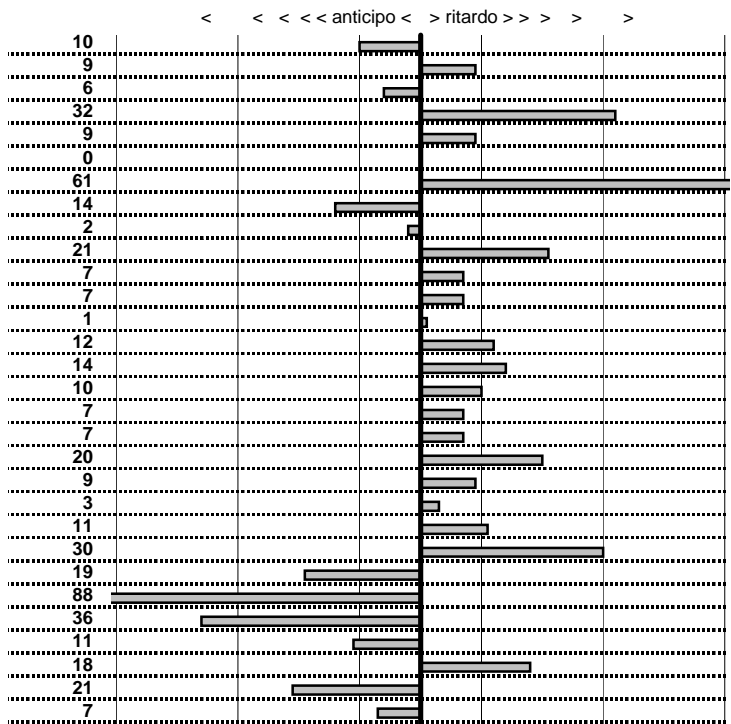

tempi e classifiche disponibili su www.cronoviterbo.net

- Cronologi - Penalità - Statistiche -

FORMIGONI A.
 A 112 ABARTH

9

18 in classifica

prova	t.imposto	start	stop	t.netto
PA31-Selvarotonda 8	0:00:15,00	18:13:27,01	18:13:41,91	0:00:14,90
PA32-Selvarotonda 9	0:00:05,00	18:13:41,91	18:13:47,00	0:00:05,09
PA33-Parc. Cittàreale 1	0:19:11,00	18:13:47,00	18:32:57,94	0:19:10,94
PA34-Parc. Cittàreale 2	0:00:06,00	18:32:57,94	18:33:04,26	0:00:06,32
PA35-Parc. Cittàreale 3	0:00:06,00	18:33:04,26	18:33:10,35	0:00:06,09
PA36-Parc. Cittàreale 4	0:00:12,00	18:33:10,35	18:33:22,35	0:00:12,00
PA37-Parc. Cittàreale 5	0:00:06,00	18:33:22,35	18:33:28,96	0:00:06,61
PA38-B. Vallolina salita 1	0:44:58,00	18:33:28,96	19:18:26,82	0:44:57,86
PA39-B. Vallolina salita 2	0:00:10,00	19:18:26,82	19:18:36,80	0:00:09,98
PA40-B. Vallolina salita 3	0:00:05,00	19:18:36,80	19:18:42,01	0:00:05,21
PA41-B. Vallolina salita 4	0:00:12,00	19:18:42,01	19:18:54,08	0:00:12,07
PA42-Campostella 5	0:09:59,00	19:18:54,08	19:28:53,15	0:09:59,07
PA43-Campostella 6	0:00:05,00	19:28:53,15	19:28:58,16	0:00:05,01
PA44-Campostella 7	0:00:11,00	19:28:58,16	19:29:09,28	0:00:11,12
PA45-Campostella 8	0:00:09,00	19:29:09,28	19:29:18,42	0:00:09,14
PA46-B. Vallolina discesa	0:09:16,00	19:29:18,42	19:38:34,52	0:09:16,10
PA47-B. Vallolina discesa	0:00:09,00	19:38:34,52	19:38:43,59	0:00:09,07
PA48-B. Vallolina discesa	0:00:12,00	19:38:43,59	19:38:55,66	0:00:12,07
PA49-B. Vallolina discesa	0:00:05,00	19:38:55,66	19:39:00,86	0:00:05,20
PA50-Corso S.Giuseppe 1	0:02:30,00	19:39:00,86	19:41:30,95	0:02:30,09
PA51-Corso S.Giuseppe 2	0:00:10,00	19:41:30,95	19:41:40,98	0:00:10,03
PA52-Corso S.Giuseppe 3	0:00:09,00	19:41:40,98	19:41:50,09	0:00:09,11
PA53-Corso S.Giuseppe 4	0:00:08,00	19:41:50,09	19:41:58,39	0:00:08,30
PA54-Corso S.Giuseppe 1	0:00:08,00	10:08:37,16	10:08:44,97	0:00:07,81
PA55-Corso S.Giuseppe 2	0:00:09,00	10:08:44,97	10:08:53,09	0:00:08,12
PA56-Corso S.Giuseppe 3	0:00:10,00	10:08:53,09	10:09:02,73	0:00:09,64
PA57-Vallolina salita 1	0:01:48,00	10:09:02,73	10:10:50,62	0:01:47,89
PA58-Vallolina salita 2	0:00:05,00	10:10:50,62	10:10:55,80	0:00:05,18
PA59-Vallolina salita 3	0:00:06,00	10:10:55,80	10:11:01,59	0:00:05,79
PA60-Vallolina salita 4	0:00:12,00	10:11:01,59	10:11:13,52	0:00:11,93