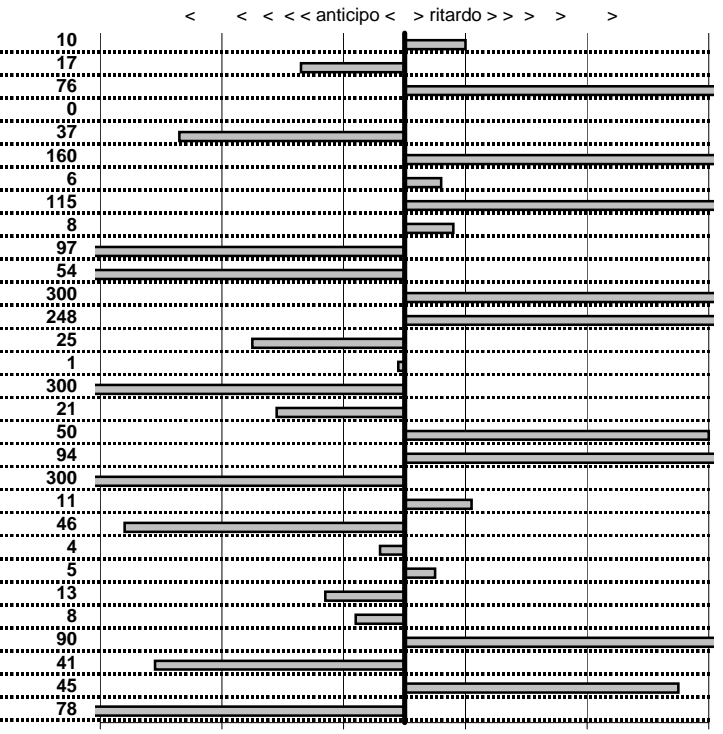

prova	t.imposto	start	stop	t.netto
PA31-Selvarotonda 8	0:00:15,00	18:50:28,94	18:50:44,04	0:00:15,10
PA32-Selvarotonda 9	0:00:05,00	18:50:44,04	18:50:48,87	0:00:04,83
PA33-Parc. Cittàreale 1	0:19:11,00	18:50:48,87	19:10:00,63	0:19:11,76
PA34-Parc. Cittàreale 2	0:00:06,00	19:10:00,63	19:10:06,63	0:00:06,00
PA35-Parc. Cittàreale 3	0:00:06,00	19:10:06,63	19:10:12,26	0:00:05,63
PA36-Parc. Cittàreale 4	0:00:12,00	19:10:12,26	19:10:25,86	0:00:13,60
PA37-Parc. Cittàreale 5	0:00:06,00	19:10:25,86	19:10:31,92	0:00:06,06
PA38-B. Vallolina salita 1	0:44:58,00	19:10:31,92	19:55:31,07	0:44:59,15
PA39-B. Vallolina salita 2	0:00:10,00	19:55:31,07	19:55:41,15	0:00:10,08
PA40-B. Vallolina salita 3	0:00:05,00	19:55:41,15	19:55:45,18	0:00:04,03
PA41-B. Vallolina salita 4	0:00:12,00	19:55:45,18	19:55:56,64	0:00:11,46
PA42-Campostella 5	0:09:59,00	19:55:56,64	20:06:05,03	0:10:08,39
PA43-Campostella 6	0:00:05,00	20:06:05,03	20:06:12,51	0:00:07,48
PA44-Campostella 7	0:00:11,00	20:06:12,51	20:06:23,26	0:00:10,75
PA45-Campostella 8	0:00:09,00	20:06:23,26	20:06:32,25	0:00:08,99
PA46-B. Vallolina discesa	0:09:16,00	20:06:32,25	20:15:37,76	0:09:05,51
PA47-B. Vallolina discesa	0:00:09,00	20:15:37,76	20:15:46,55	0:00:08,79
PA48-B. Vallolina discesa	0:00:12,00	20:15:46,55	20:15:59,05	0:00:12,50
PA49-B. Vallolina discesa	0:00:05,00	20:15:59,05	20:16:04,99	0:00:05,94
PA50-Corso S.Giuseppe 1	0:02:30,00	20:16:04,99	20:18:29,55	0:02:24,56
PA51-Corso S.Giuseppe 2	0:00:10,00	20:18:29,55	20:18:39,66	0:00:10,11
PA52-Corso S.Giuseppe 3	0:00:09,00	20:18:39,66	20:18:48,20	0:00:08,54
PA53-Corso S.Giuseppe 4	0:00:08,00	20:18:48,20	20:18:56,16	0:00:07,96
PA54-Corso S.Giuseppe 1	0:00:08,00	10:50:23,92	10:50:31,97	0:00:08,05
PA55-Corso S.Giuseppe 2	0:00:09,00	10:50:31,97	10:50:40,84	0:00:08,87
PA56-Corso S.Giuseppe 3	0:00:10,00	10:50:40,84	10:50:50,76	0:00:09,92
PA57-Vallolina salita 1	0:01:48,00	10:50:50,76	10:52:39,66	0:01:48,90
PA58-Vallolina salita 2	0:00:05,00	10:52:39,66	10:52:44,25	0:00:04,59
PA59-Vallolina salita 3	0:00:06,00	10:52:44,25	10:52:50,70	0:00:06,45
PA60-Vallolina salita 4	0:00:12,00	10:52:50,70	10:53:01,92	0:00:11,22

SOMMA PENALITA' **2.260**
MEDIA PENALITA' **75,3**

ALTRE PENALITA' **0**
TOTALE PENALITA' **2.260**

Elaborazione dati a cura di CRONOVITERBO