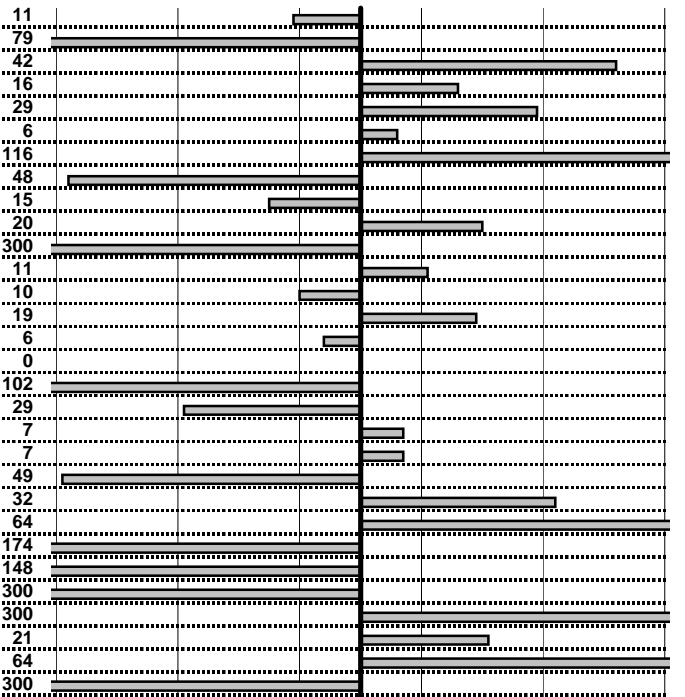

< < < < anticipo < > ritardo > > >

SOMMA PENALITA' 2.325
MEDIA PENALITA' 77,5

ALTRE PENALITA' 0
TOTALE PENALITA' 2.325

Elaborazione dati a cura di CRONOVITERBO