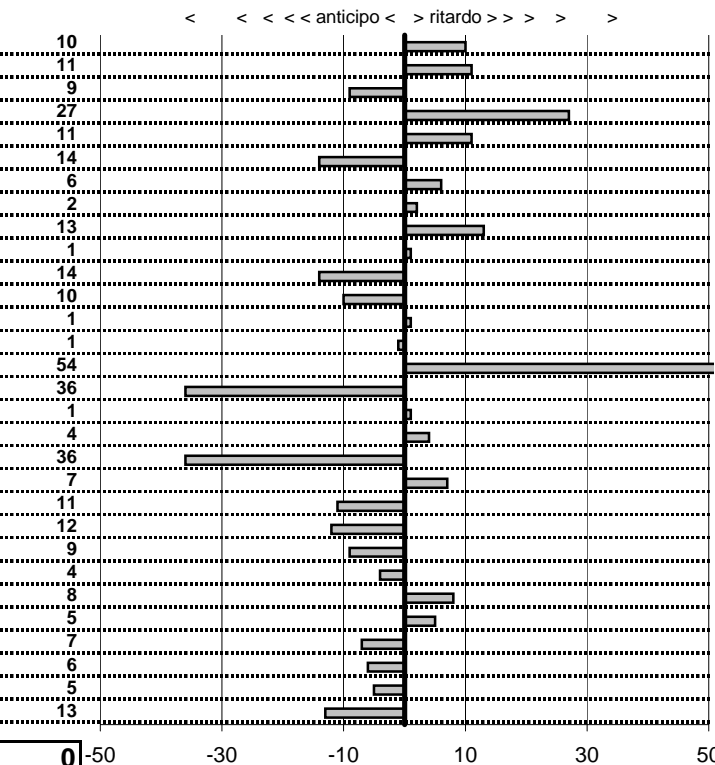

tempi e classifiche disponibili su www.cronoviterbo.net

- Cronologi - Penalità - Statistiche -

PARUZZA R.
 A 112 ABARTH

19

12 in classifica

prova	t.imposto	start	stop	t.netto
PA31-Selvarotonda 8	0:00:15,00	18:23:28,77	18:23:43,87	0:00:15,10
PA32-Selvarotonda 9	0:00:05,00	18:23:43,87	18:23:48,98	0:00:05,11
PA33-Parc. Cittàreale 1	0:19:11,00	18:23:48,98	18:42:59,89	0:19:10,91
PA34-Parc. Cittàreale 2	0:00:06,00	18:42:59,89	18:43:06,16	0:00:06,27
PA35-Parc. Cittàreale 3	0:00:06,00	18:43:06,16	18:43:12,27	0:00:06,11
PA36-Parc. Cittàreale 4	0:00:12,00	18:43:12,27	18:43:24,13	0:00:11,86
PA37-Parc. Cittàreale 5	0:00:06,00	18:43:24,13	18:43:30,19	0:00:06,06
PA38-B. Vallolina salita 1	0:44:58,00	18:43:30,19	19:28:28,21	0:44:58,02
PA39-B. Vallolina salita 2	0:00:10,00	19:28:28,21	19:28:38,34	0:00:10,13
PA40-B. Vallolina salita 3	0:00:05,00	19:28:38,34	19:28:43,35	0:00:05,01
PA41-B. Vallolina salita 4	0:00:12,00	19:28:43,35	19:28:55,21	0:00:11,86
PA42-Campostella 5	0:09:59,00	19:28:55,21	19:38:54,11	0:09:58,90
PA43-Campostella 6	0:00:05,00	19:38:54,11	19:38:59,12	0:00:05,01
PA44-Campostella 7	0:00:11,00	19:38:59,12	19:39:10,11	0:00:10,99
PA45-Campostella 8	0:00:09,00	19:39:10,11	19:39:19,65	0:00:09,54
PA46-B. Vallolina discesa	0:09:16,00	19:39:19,65	19:48:35,29	0:09:15,64
PA47-B. Vallolina discesa	0:00:09,00	19:48:35,29	19:48:44,30	0:00:09,01
PA48-B. Vallolina discesa	0:00:12,00	19:48:44,30	19:48:56,34	0:00:12,04
PA49-B. Vallolina discesa	0:00:05,00	19:48:56,34	19:49:00,98	0:00:04,64
PA50-Corso S.Giuseppe 1	0:02:30,00	19:49:00,98	19:51:31,05	0:02:30,07
PA51-Corso S.Giuseppe 2	0:00:10,00	19:51:31,05	19:51:40,94	0:00:09,89
PA52-Corso S.Giuseppe 3	0:00:09,00	19:51:40,94	19:51:49,82	0:00:08,88
PA53-Corso S.Giuseppe 4	0:00:08,00	19:51:49,82	19:51:57,73	0:00:07,91
PA54-Corso S.Giuseppe 1	0:00:08,00	10:18:38,70	10:18:46,66	0:00:07,96
PA55-Corso S.Giuseppe 2	0:00:09,00	10:18:46,66	10:18:55,74	0:00:09,08
PA56-Corso S.Giuseppe 3	0:00:10,00	10:18:55,74	10:19:05,79	0:00:10,05
PA57-Vallolina salita 1	0:01:48,00	10:19:05,79	10:20:53,72	0:01:47,93
PA58-Vallolina salita 2	0:00:05,00	10:20:53,72	10:20:58,66	0:00:04,94
PA59-Vallolina salita 3	0:00:06,00	10:20:58,66	10:21:04,61	0:00:05,95
PA60-Vallolina salita 4	0:00:12,00	10:21:04,61	10:21:16,48	0:00:11,87