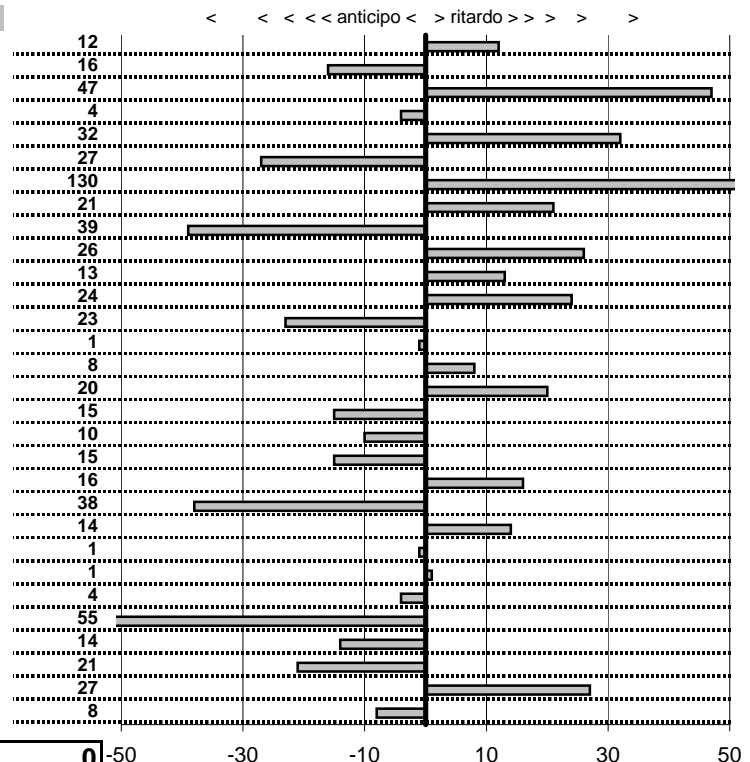

tempi e classifiche disponibili su www.cronoviterbo.net

- Cronologi - Penalità - Statistiche -

MAGNANTE S.
LANCIA AURELIA B20

16

22 in classifica

prova	t.imposto	start	stop	t.netto
PA31-Selvarotonda 8	0:00:15,00	18:20:30,03	18:20:45,15	0:00:15,12
PA32-Selvarotonda 9	0:00:05,00	18:20:45,15	18:20:49,99	0:00:04,84
PA33-Parc. Cittàreale 1	0:19:11,00	18:20:49,99	18:40:01,46	0:19:11,47
PA34-Parc. Cittàreale 2	0:00:06,00	18:40:01,46	18:40:07,42	0:00:05,96
PA35-Parc. Cittàreale 3	0:00:06,00	18:40:07,42	18:40:13,74	0:00:06,32
PA36-Parc. Cittàreale 4	0:00:12,00	18:40:13,74	18:40:25,47	0:00:11,73
PA37-Parc. Cittàreale 5	0:00:06,00	18:40:25,47	18:40:32,77	0:00:07,30
PA38-B. Vallolina salita 1	0:44:58,00	18:40:32,77	19:25:30,98	0:44:58,21
PA39-B. Vallolina salita 2	0:00:10,00	19:25:30,98	19:25:40,59	0:00:09,61
PA40-B. Vallolina salita 3	0:00:05,00	19:25:40,59	19:25:45,85	0:00:05,26
PA41-B. Vallolina salita 4	0:00:12,00	19:25:45,85	19:25:57,98	0:00:12,13
PA42-Campostella 5	0:09:59,00	19:25:57,98	19:35:57,22	0:09:59,24
PA43-Campostella 6	0:00:05,00	19:35:57,22	19:36:01,99	0:00:04,77
PA44-Campostella 7	0:00:11,00	19:36:01,99	19:36:12,98	0:00:10,99
PA45-Campostella 8	0:00:09,00	19:36:12,98	19:36:22,06	0:00:09,08
PA46-B. Vallolina discesa	0:09:16,00	19:36:22,06	19:45:38,26	0:09:16,20
PA47-B. Vallolina discesa	0:00:09,00	19:45:38,26	19:45:47,11	0:00:08,85
PA48-B. Vallolina discesa	0:00:12,00	19:45:47,11	19:45:59,01	0:00:11,90
PA49-B. Vallolina discesa	0:00:05,00	19:45:59,01	19:46:03,86	0:00:04,85
PA50-Corso S.Giuseppe 1	0:02:30,00	19:46:03,86	19:48:34,02	0:02:30,16
PA51-Corso S.Giuseppe 2	0:00:10,00	19:48:34,02	19:48:43,64	0:00:09,62
PA52-Corso S.Giuseppe 3	0:00:09,00	19:48:43,64	19:48:52,78	0:00:09,14
PA53-Corso S.Giuseppe 4	0:00:08,00	19:48:52,78	19:49:00,77	0:00:07,99
PA54-Corso S.Giuseppe 1	0:00:08,00	10:15:46,10	10:15:54,11	0:00:08,01
PA55-Corso S.Giuseppe 2	0:00:09,00	10:15:54,11	10:16:03,07	0:00:08,96
PA56-Corso S.Giuseppe 3	0:00:10,00	10:16:03,07	10:16:12,52	0:00:09,45
PA57-Vallolina salita 1	0:01:48,00	10:16:12,52	10:18:00,38	0:01:47,86
PA58-Vallolina salita 2	0:00:05,00	10:18:00,38	10:18:05,17	0:00:04,79
PA59-Vallolina salita 3	0:00:06,00	10:18:05,17	10:18:11,44	0:00:06,27
PA60-Vallolina salita 4	0:00:12,00	10:18:11,44	10:18:23,36	0:00:11,92