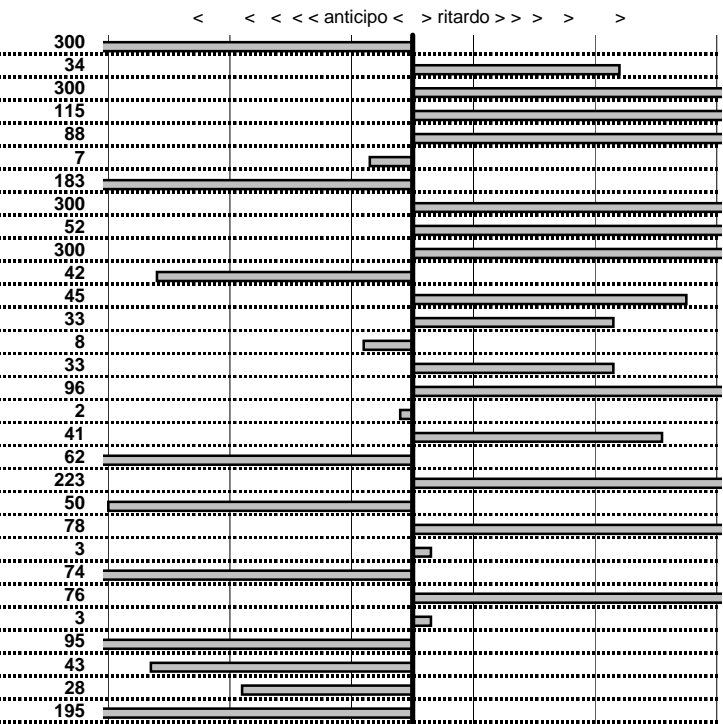

- Cronologi - Penalità - Statistiche -

GIULIVI G.
MAZDA MX5

33

45 in classifica

prova	t.imposto	start	stop	t.netto
PA31-Selvarotonda 8	0:00:15,00	18:34:25,48	18:34:35,34	0:00:09,86
PA32-Selvarotonda 9	0:00:05,00	18:34:35,34	18:34:40,68	0:00:05,34
PA33-Parc. Cittàreale 1	0:19:11,00	18:34:40,68	19:09:36,88	0:34:56,20
PA34-Parc. Cittàreale 2	0:00:06,00	19:09:36,88	19:09:44,03	0:00:07,15
PA35-Parc. Cittàreale 3	0:00:06,00	19:09:44,03	19:09:50,91	0:00:06,88
PA36-Parc. Cittàreale 4	0:00:12,00	19:09:50,91	19:10:02,84	0:00:11,93
PA37-Parc. Cittàreale 5	0:00:06,00	19:10:02,84	19:10:07,01	0:00:04,17
PA38-B. Vallolina salita 1	0:44:58,00	19:10:07,01	19:55:09,07	0:45:02,06
PA39-B. Vallolina salita 2	0:00:10,00	19:55:09,07	19:55:19,59	0:00:10,52
PA40-B. Vallolina salita 3	0:00:05,00	19:55:19,59	19:55:27,89	0:00:08,30
PA41-B. Vallolina salita 4	0:00:12,00	19:55:27,89	19:55:39,47	0:00:11,58
PA42-Campostella 5	0:09:59,00	19:55:39,47	20:05:38,92	0:09:59,45
PA43-Campostella 6	0:00:05,00	20:05:38,92	20:05:44,25	0:00:05,33
PA44-Campostella 7	0:00:11,00	20:05:44,25	20:05:55,17	0:00:10,92
PA45-Campostella 8	0:00:09,00	20:05:55,17	20:06:04,50	0:00:09,33
PA46-B. Vallolina discesa	0:09:16,00	20:06:04,50	20:15:21,46	0:09:16,96
PA47-B. Vallolina discesa	0:00:09,00	20:15:21,46	20:15:30,44	0:00:08,98
PA48-B. Vallolina discesa	0:00:12,00	20:15:30,44	20:15:42,85	0:00:12,41
PA49-B. Vallolina discesa	0:00:05,00	20:15:42,85	20:15:47,23	0:00:04,38
PA50-Corso S.Giuseppe 1	0:02:30,00	20:15:47,23	20:18:19,46	0:02:32,23
PA51-Corso S.Giuseppe 2	0:00:10,00	20:18:19,46	20:18:28,96	0:00:09,50
PA52-Corso S.Giuseppe 3	0:00:09,00	20:18:28,96	20:18:38,74	0:00:09,78
PA53-Corso S.Giuseppe 4	0:00:08,00	20:18:38,74	20:18:46,77	0:00:08,03
PA54-Corso S.Giuseppe 1	0:00:08,00	10:32:38,12	10:32:45,38	0:00:07,26
PA55-Corso S.Giuseppe 2	0:00:09,00	10:32:45,38	10:32:55,14	0:00:09,76
PA56-Corso S.Giuseppe 3	0:00:10,00	10:32:55,14	10:33:05,17	0:00:10,03
PA57-Vallolina salita 1	0:01:48,00	10:33:05,17	10:34:52,22	0:01:47,05
PA58-Vallolina salita 2	0:00:05,00	10:34:52,22	10:34:56,79	0:00:04,57
PA59-Vallolina salita 3	0:00:06,00	10:34:56,79	10:35:02,51	0:00:05,72
PA60-Vallolina salita 4	0:00:12,00	10:35:02,51	10:35:12,56	0:00:10,05