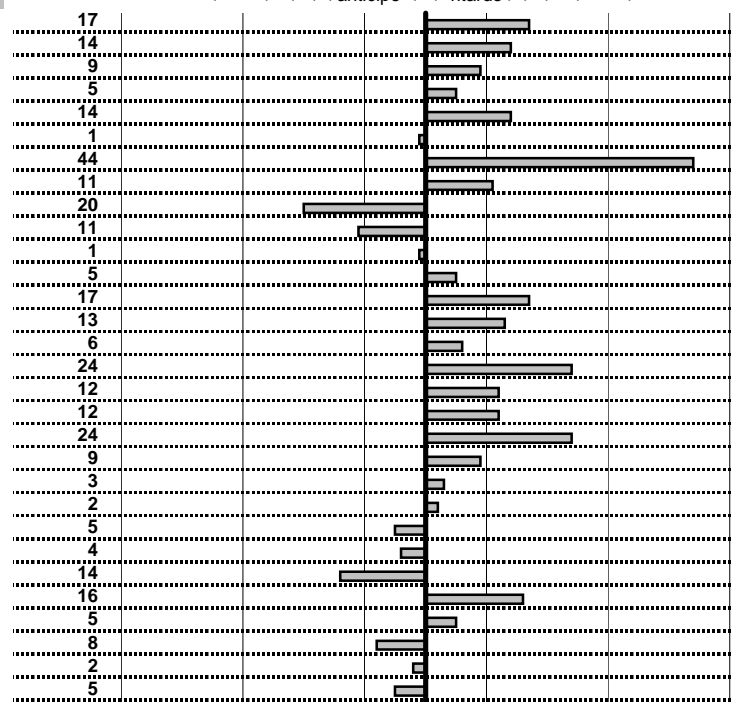

< < < < anticipo < > ritardo > > >

SOMMA PENALITA'	333
MEDIA PENALITA'	11,1

ALTRE PENALITA'	0
TOTALE PENALITA'	333

Elaborazione dati a cura di CRONOVITERBO