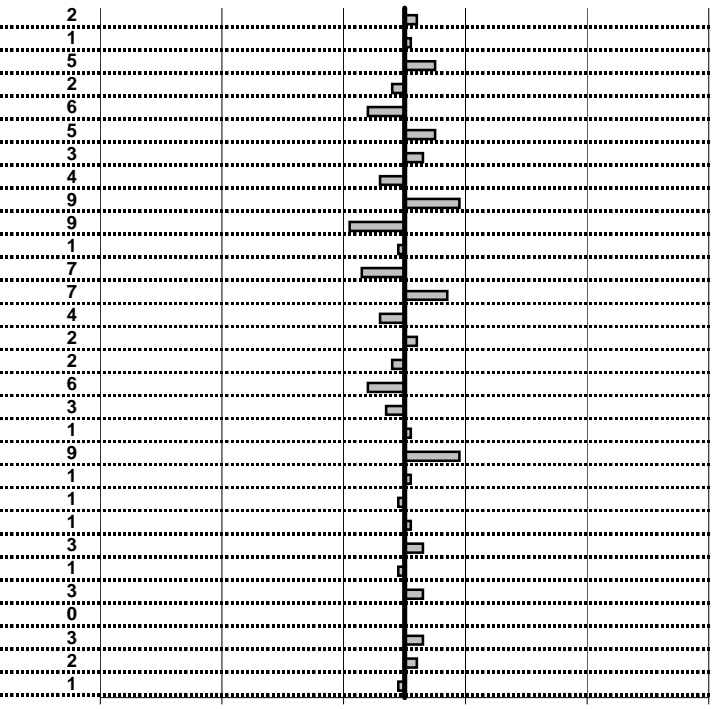

< < < < anticipo < > ritardo > > >

SOMMA PENALITA'	104
MEDIA PENALITA'	3,5

ALTRE PENALITA'	0
TOTALE PENALITA'	104

Elaborazione dati a cura di CRONOVITERBO