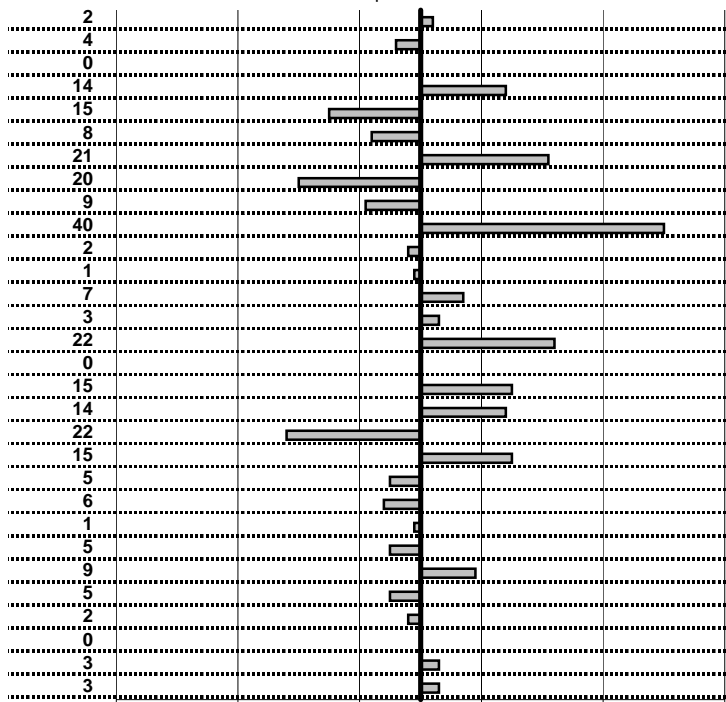

< < < < anticipo < > ritardo > > >

SOMMA PENALITA'	273
MEDIA PENALITA'	9,1

ALTRE PENALITA'	0
TOTALE PENALITA'	273

Elaborazione dati a cura di CRONOVITERBO