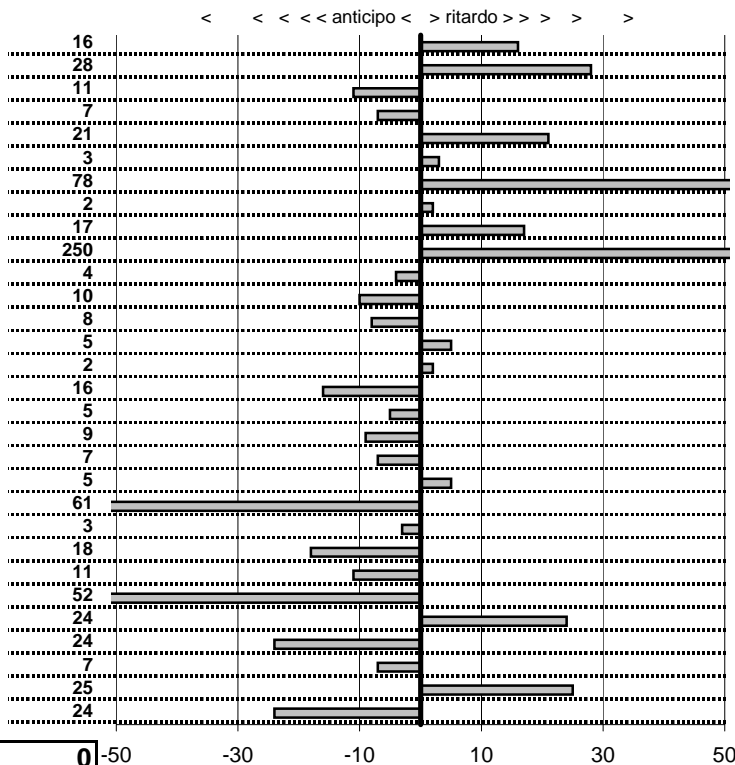

tempi e classifiche disponibili su www.cronoviterbo.net

- Cronologi - Penalità - Statistiche -

SANTALUCIA R.
 INNOCENTI MINI

5

16 in classifica

prova	t.imposto	start	stop	t.netto
PA31-Selvarotonda 8	0:00:15,00	18:09:27,18	18:09:42,34	0:00:15,16
PA32-Selvarotonda 9	0:00:05,00	18:09:42,34	18:09:47,62	0:00:05,28
PA33-Parc. Cittàreale 1	0:19:11,00	18:09:47,62	18:28:58,51	0:19:10,89
PA34-Parc. Cittàreale 2	0:00:06,00	18:28:58,51	18:29:04,44	0:00:05,93
PA35-Parc. Cittàreale 3	0:00:06,00	18:29:04,44	18:29:10,65	0:00:06,21
PA36-Parc. Cittàreale 4	0:00:12,00	18:29:10,65	18:29:22,68	0:00:12,03
PA37-Parc. Cittàreale 5	0:00:06,00	18:29:22,68	18:29:29,46	0:00:06,78
PA38-B. Vallolina salita 1	0:44:58,00	18:29:29,46	19:14:27,48	0:44:58,02
PA39-B. Vallolina salita 2	0:00:10,00	19:14:27,48	19:14:37,65	0:00:10,17
PA40-B. Vallolina salita 3	0:00:05,00	19:14:37,65	19:14:45,15	0:00:07,50
PA41-B. Vallolina salita 4	0:00:12,00	19:14:45,15	19:14:57,11	0:00:11,96
PA42-Campostella 5	0:09:59,00	19:14:57,11	19:24:56,01	0:09:58,90
PA43-Campostella 6	0:00:05,00	19:24:56,01	19:25:00,93	0:00:04,92
PA44-Campostella 7	0:00:11,00	19:25:00,93	19:25:11,98	0:00:11,05
PA45-Campostella 8	0:00:09,00	19:25:11,98	19:25:21,00	0:00:09,02
PA46-B. Vallolina discesa	0:09:16,00	19:25:21,00	19:34:36,84	0:09:15,84
PA47-B. Vallolina discesa	0:00:09,00	19:34:36,84	19:34:45,79	0:00:08,95
PA48-B. Vallolina discesa	0:00:12,00	19:34:45,79	19:34:57,70	0:00:11,91
PA49-B. Vallolina discesa	0:00:05,00	19:34:57,70	19:35:02,63	0:00:04,93
PA50-Corso S.Giuseppe 1	0:02:30,00	19:35:02,63	19:37:32,68	0:02:30,05
PA51-Corso S.Giuseppe 2	0:00:10,00	19:37:32,68	19:37:42,07	0:00:09,39
PA52-Corso S.Giuseppe 3	0:00:09,00	19:37:42,07	19:37:51,04	0:00:08,97
PA53-Corso S.Giuseppe 4	0:00:08,00	19:37:51,04	19:37:58,86	0:00:07,82
PA54-Corso S.Giuseppe 1	0:00:08,00	10:04:43,83	10:04:51,72	0:00:07,89
PA55-Corso S.Giuseppe 2	0:00:09,00	10:04:51,72	10:05:00,20	0:00:08,48
PA56-Corso S.Giuseppe 3	0:00:10,00	10:05:00,20	10:05:10,44	0:00:10,24
PA57-Vallolina salita 1	0:01:48,00	10:05:10,44	10:06:58,20	0:01:47,76
PA58-Vallolina salita 2	0:00:05,00	10:06:58,20	10:07:03,13	0:00:04,93
PA59-Vallolina salita 3	0:00:06,00	10:07:03,13	10:07:09,38	0:00:06,25
PA60-Vallolina salita 4	0:00:12,00	10:07:09,38	10:07:21,14	0:00:11,76