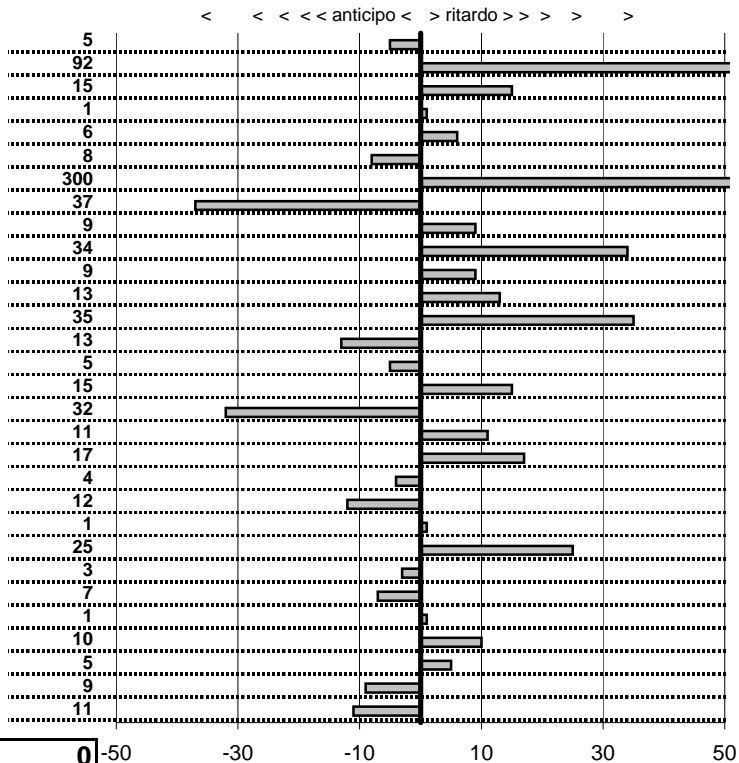

tempi e classifiche disponibili su www.cronoviterbo.net

- Cronologi - Penalità - Statistiche -

PARADISI C.
PORSCHE 924

27

19 in classifica

prova	t.imposto	start	stop	t.netto
PA31-Selvarotonda 8	0:00:15,00	18:31:34,74	18:31:49,69	0:00:14,95
PA32-Selvarotonda 9	0:00:05,00	18:31:49,69	18:31:55,61	0:00:05,92
PA33-Parc. Cittàreale 1	0:19:11,00	18:31:55,61	18:51:06,76	0:19:11,15
PA34-Parc. Cittàreale 2	0:00:06,00	18:51:06,76	18:51:12,77	0:00:06,01
PA35-Parc. Cittàreale 3	0:00:06,00	18:51:12,77	18:51:18,83	0:00:06,06
PA36-Parc. Cittàreale 4	0:00:12,00	18:51:18,83	18:51:30,75	0:00:11,92
PA37-Parc. Cittàreale 5	0:00:06,00	18:51:30,75	18:51:42,26	0:00:11,51
PA38-B. Vallolina salita 1	0:44:58,00	18:51:42,26	19:36:39,89	0:44:57,63
PA39-B. Vallolina salita 2	0:00:10,00	19:36:39,89	19:36:49,98	0:00:10,09
PA40-B. Vallolina salita 3	0:00:05,00	19:36:49,98	19:36:55,32	0:00:05,34
PA41-B. Vallolina salita 4	0:00:12,00	19:36:55,32	19:37:07,41	0:00:12,09
PA42-Campostella 5	0:09:59,00	19:37:07,41	19:47:06,54	0:09:59,13
PA43-Campostella 6	0:00:05,00	19:47:06,54	19:47:11,89	0:00:05,35
PA44-Campostella 7	0:00:11,00	19:47:11,89	19:47:22,76	0:00:10,87
PA45-Campostella 8	0:00:09,00	19:47:22,76	19:47:31,71	0:00:08,95
PA46-B. Vallolina discesa	0:09:16,00	19:47:31,71	19:56:47,86	0:09:16,15
PA47-B. Vallolina discesa	0:00:09,00	19:56:47,86	19:56:56,54	0:00:08,68
PA48-B. Vallolina discesa	0:00:12,00	19:56:56,54	19:57:08,65	0:00:12,11
PA49-B. Vallolina discesa	0:00:05,00	19:57:08,65	19:57:13,82	0:00:05,17
PA50-Corso S.Giuseppe 1	0:02:30,00	19:57:13,82	19:59:43,78	0:02:29,96
PA51-Corso S.Giuseppe 2	0:00:10,00	19:59:43,78	19:59:53,66	0:00:09,88
PA52-Corso S.Giuseppe 3	0:00:09,00	19:59:53,66	20:00:02,67	0:00:09,01
PA53-Corso S.Giuseppe 4	0:00:08,00	20:00:02,67	20:00:10,92	0:00:08,25
PA54-Corso S.Giuseppe 1	0:00:08,00	10:26:38,98	10:26:46,95	0:00:07,97
PA55-Corso S.Giuseppe 2	0:00:09,00	10:26:46,95	10:26:55,88	0:00:08,93
PA56-Corso S.Giuseppe 3	0:00:10,00	10:26:55,88	10:27:05,89	0:00:10,01
PA57-Vallolina salita 1	0:01:48,00	10:27:05,89	10:28:53,99	0:01:48,10
PA58-Vallolina salita 2	0:00:05,00	10:28:53,99	10:28:59,04	0:00:05,05
PA59-Vallolina salita 3	0:00:06,00	10:28:59,04	10:29:04,95	0:00:05,91
PA60-Vallolina salita 4	0:00:12,00	10:29:04,95	10:29:16,84	0:00:11,89