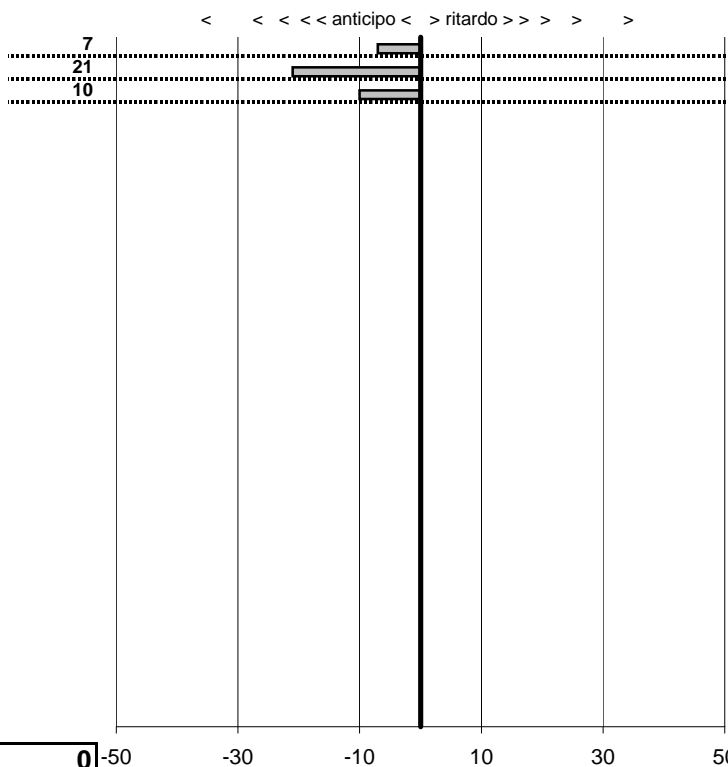

V.C.C. Viterbo
22° Circuito dei Tre Laghi
Viterbo 20 Settembre 2015

tempi e classifiche disponibili su www.cronoviterbo.net

- Cronologi - Penalità - Statistiche -

CARLI G.-CRISTAUDO A. **13**
TRIUMPH

prova	t.imposto	start	stop	t.netto
PA31-Marta 2	0:00:06,00	12:38:02,22	12:38:08,15	0:00:05,93
PA32-Marta 3	0:00:06,00	12:38:08,15	12:38:13,94	0:00:05,79
PA33-Marta 4	0:00:06,00	12:38:13,94	12:38:19,84	0:00:05,90

SOMMA PENALITA' **478**
MEDIA PENALITA' **14,5**

ALTRE PENALITA' **0**
TOTALE PENALITA' **760**