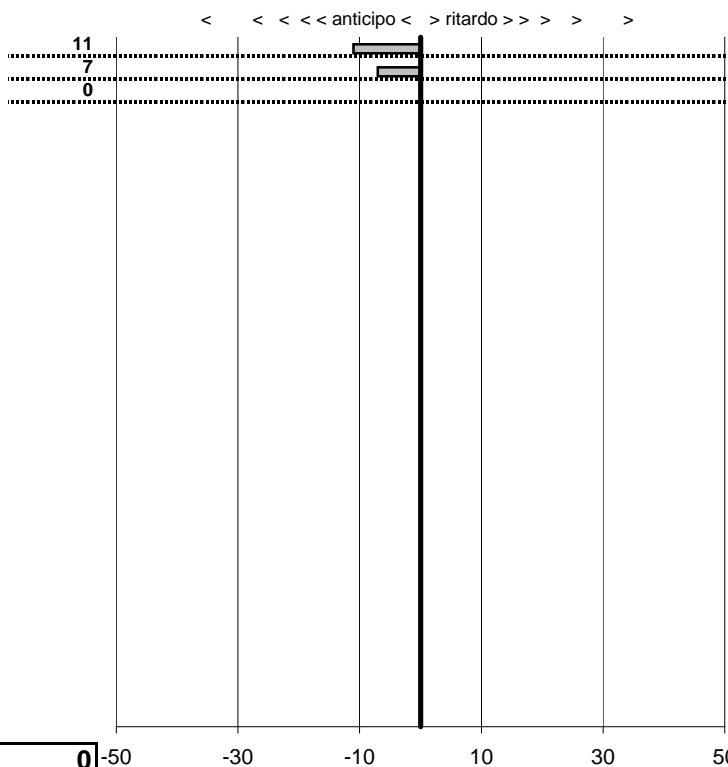

V.C.C. Viterbo
22° Circuito dei Tre Laghi
Viterbo 20 Settembre 2015

tempi e classifiche disponibili su www.cronoviterbo.net

- Cronologi - Penalità - Statistiche -

VERALLI P.-ANSELMICCHIO P. **14**
MINI COOPER

prova	t.imposto	start	stop	t.netto
PA31-Marta 2	0:00:06,00	12:38:58,74	12:39:04,63	0:00:05,89
PA32-Marta 3	0:00:06,00	12:39:04,63	12:39:10,56	0:00:05,93
PA33-Marta 4	0:00:06,00	12:39:10,56	12:39:16,56	0:00:06,00

SOMMA PENALITA' **279**
MEDIA PENALITA' **8,5**

ALTRE PENALITA' **0**
TOTALE PENALITA' **474**