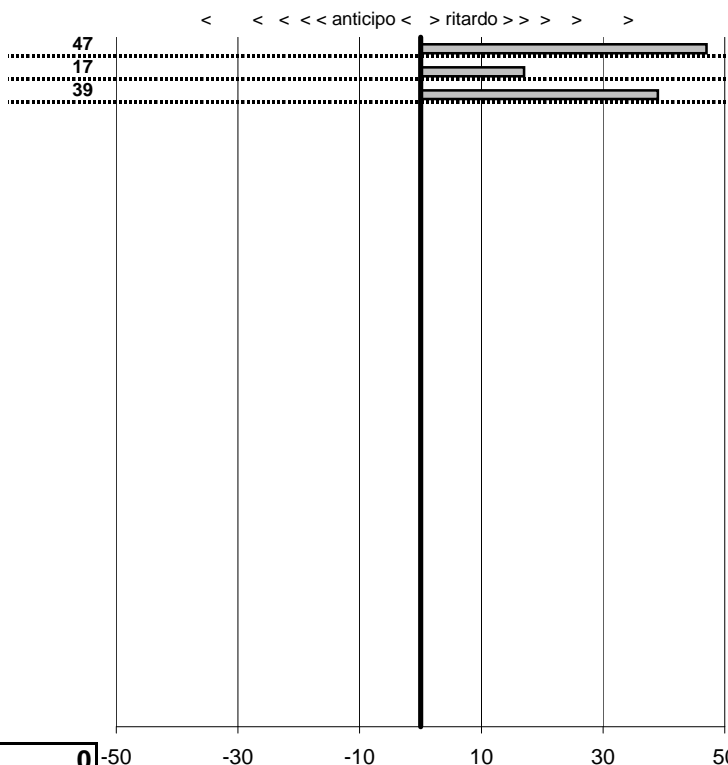

V.C.C. Viterbo
22° Circuito dei Tre Laghi
Viterbo 20 Settembre 2015

tempi e classifiche disponibili su www.cronoviterbo.net

- Cronologi - Penalità - Statistiche -

MATARAZZO C.-MESCHINI S. **3**
FIAT 124

prova	t.imposto	start	stop	t.netto
PA31-Marta 2	0:00:06,00	12:35:30,49	12:35:36,96	0:00:06,47
PA32-Marta 3	0:00:06,00	12:35:36,96	12:35:43,13	0:00:06,17
PA33-Marta 4	0:00:06,00	12:35:43,13	12:35:49,52	0:00:06,39

SOMMA PENALITA' **1.045**
MEDIA PENALITA' **31,7**

ALTRE PENALITA' **0**
TOTALE PENALITA' **1.777**