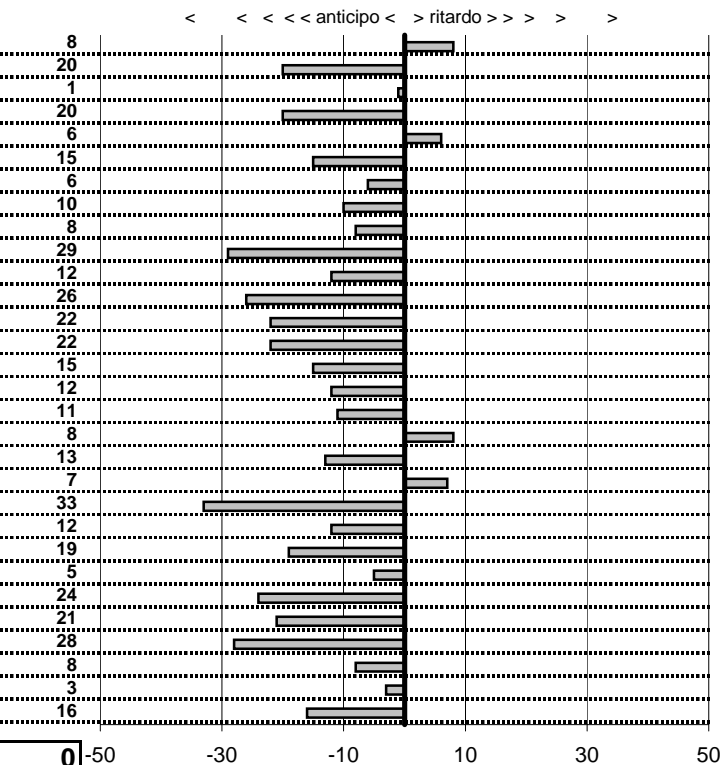

prova	t.imposto	start	stop	t.netto
PA1-Monterosi 1	0:00:05,00	09:56:21,14	09:56:26,22	0:00:05,08
PA2-Monterosi 2	0:00:09,00	09:56:26,22	09:56:35,02	0:00:08,80
PA3-Monterosi 3	0:00:07,00	09:56:35,02	09:56:42,01	0:00:06,99
PA4-Monterosi 4	0:00:10,00	09:56:42,01	09:56:51,81	0:00:09,80
PA5-Monterosi 5	0:00:05,00	09:56:51,81	09:56:56,87	0:00:05,06
PA6-Monterosi 6	0:00:10,00	09:56:56,87	09:57:06,72	0:00:09,85
PA7-Monterosi 7	0:00:06,00	09:57:06,72	09:57:12,66	0:00:05,94
PA8-Nepi 1	0:00:07,00	10:10:32,74	10:10:39,64	0:00:06,90
PA9-Nepi 2	0:00:09,00	10:10:39,64	10:10:48,56	0:00:08,92
PA10-Nepi 3	0:00:07,00	10:10:48,56	10:10:55,27	0:00:06,71
PA11-Nepi 4	0:00:10,00	10:10:55,27	10:11:05,15	0:00:09,88
PA12-Nepi 5	0:00:07,00	10:11:05,15	10:11:11,89	0:00:06,74
PA13-Nepi 6	0:00:09,00	10:11:11,89	10:11:20,67	0:00:08,78
PA14-Nepi 7	0:00:07,00	10:11:20,67	10:11:27,45	0:00:06,78
PA15-Santa Teresa 1	0:00:06,00	11:31:19,41	11:31:25,26	0:00:05,85
PA16-Santa Teresa 2	0:00:06,00	11:31:25,26	11:31:31,14	0:00:05,88
PA17-Santa Teresa 3	0:00:10,00	11:31:31,14	11:31:41,03	0:00:09,89
PA18-Santa Teresa 4	0:00:05,00	11:31:41,03	11:31:46,11	0:00:05,08
PA19-Santa Teresa 5	0:00:09,00	11:31:46,11	11:31:54,98	0:00:08,87
PA20-Santa Teresa 6	0:00:06,00	11:31:54,98	11:32:01,05	0:00:06,07
PA21-Marino 1	0:00:08,00	11:52:57,49	11:53:05,16	0:00:07,67
PA22-Marino 2	0:00:10,00	11:53:05,16	11:53:15,04	0:00:09,88
PA23-Marino 3	0:00:11,00	11:53:15,04	11:53:25,85	0:00:10,81
PA24-Marino 4	0:00:08,00	11:53:25,85	11:53:33,80	0:00:07,95
PA25-Marino 5	0:00:09,00	11:53:33,80	11:53:42,56	0:00:08,76
PA26-Marino 6	0:00:10,00	11:53:42,56	11:53:52,35	0:00:09,79
PA27-Marino 7	0:00:11,00	11:53:52,35	11:54:03,07	0:00:10,72
PA28-Marino 8	0:00:08,00	11:54:03,07	11:54:10,99	0:00:07,92
PA29-Marino 9	0:00:08,00	11:54:10,99	11:54:18,96	0:00:07,97
PA30-Marta 1	0:00:06,00	12:37:56,38	12:38:02,22	0:00:05,84

SOMMA PENALITA' 478
MEDIA PENALITA' 14,5

ALTRE PENALITA' 0
TOTALE PENALITA' 760

Elaborazione dati a cura di CRONOVITERBO