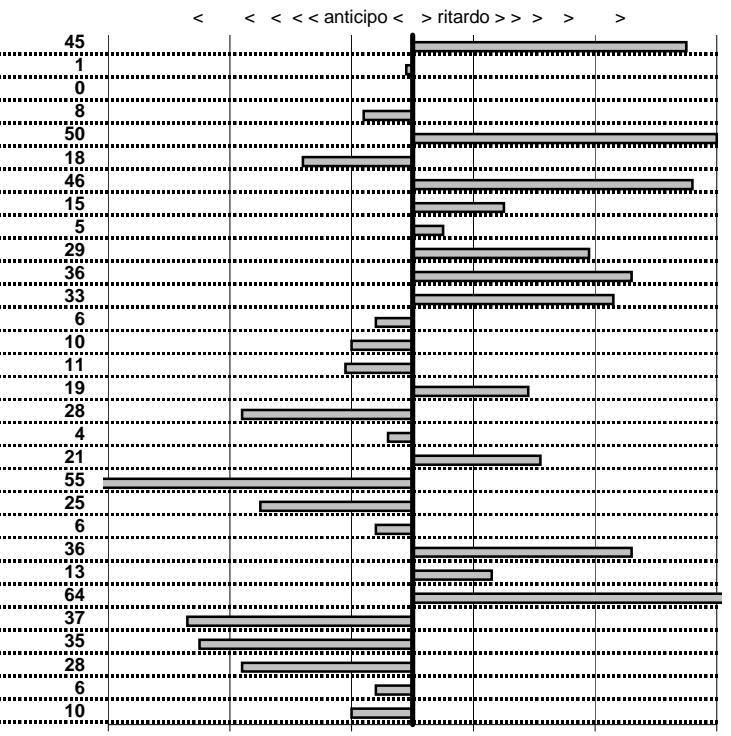

prova	t.imposto	start	stop	t.netto
PA1-Monterosi 1	0:00:05,00	09:58:41,14	09:58:46,59	0:00:05,45
PA2-Monterosi 2	0:00:09,00	09:58:46,59	09:58:55,58	0:00:08,99
PA3-Monterosi 3	0:00:07,00	09:58:55,58	09:59:02,58	0:00:07,00
PA4-Monterosi 4	0:00:10,00	09:59:02,58	09:59:12,50	0:00:09,92
PA5-Monterosi 5	0:00:05,00	09:59:12,50	09:59:18,00	0:00:05,50
PA6-Monterosi 6	0:00:10,00	09:59:18,00	09:59:27,82	0:00:09,82
PA7-Monterosi 7	0:00:06,00	09:59:27,82	09:59:34,28	0:00:06,46
PA8-Nepi 1	0:00:07,00	10:12:53,02	10:13:00,17	0:00:07,15
PA9-Nepi 2	0:00:09,00	10:13:00,17	10:13:09,22	0:00:09,05
PA10-Nepi 3	0:00:07,00	10:13:09,22	10:13:16,51	0:00:07,29
PA11-Nepi 4	0:00:10,00	10:13:16,51	10:13:26,87	0:00:10,36
PA12-Nepi 5	0:00:07,00	10:13:26,87	10:13:34,20	0:00:07,33
PA13-Nepi 6	0:00:09,00	10:13:34,20	10:13:43,14	0:00:08,94
PA14-Nepi 7	0:00:07,00	10:13:43,14	10:13:50,04	0:00:06,90
PA15-Santa Teresa 1	0:00:06,00	11:38:14,94	11:38:20,83	0:00:05,89
PA16-Santa Teresa 2	0:00:06,00	11:38:20,83	11:38:27,02	0:00:06,19
PA17-Santa Teresa 3	0:00:10,00	11:38:27,02	11:38:36,74	0:00:09,72
PA18-Santa Teresa 4	0:00:05,00	11:38:36,74	11:38:41,70	0:00:04,96
PA19-Santa Teresa 5	0:00:09,00	11:38:41,70	11:38:50,91	0:00:09,21
PA20-Santa Teresa 6	0:00:06,00	11:38:50,91	11:38:56,36	0:00:05,45
PA21-Marino 1	0:00:08,00	11:59:43,83	11:59:51,58	0:00:07,75
PA22-Marino 2	0:00:10,00	11:59:51,58	12:00:01,52	0:00:09,94
PA23-Marino 3	0:00:11,00	12:00:01,52	12:00:12,88	0:00:11,36
PA24-Marino 4	0:00:08,00	12:00:12,88	12:00:21,01	0:00:08,13
PA25-Marino 5	0:00:09,00	12:00:21,01	12:00:30,65	0:00:09,64
PA26-Marino 6	0:00:10,00	12:00:30,65	12:00:40,28	0:00:09,63
PA27-Marino 7	0:00:11,00	12:00:40,28	12:00:50,93	0:00:10,65
PA28-Marino 8	0:00:08,00	12:00:50,93	12:00:58,65	0:00:07,72
PA29-Marino 9	0:00:08,00	12:00:58,65	12:01:06,59	0:00:07,94
PA30-Marta 1	0:00:06,00	12:47:01,09	12:47:06,99	0:00:05,90

SOMMA PENALITA' 717
MEDIA PENALITA' 21,7

ALTRE PENALITA' 0
TOTALE PENALITA' 1.147

Elaborazione dati a cura di CRONOVITERBO