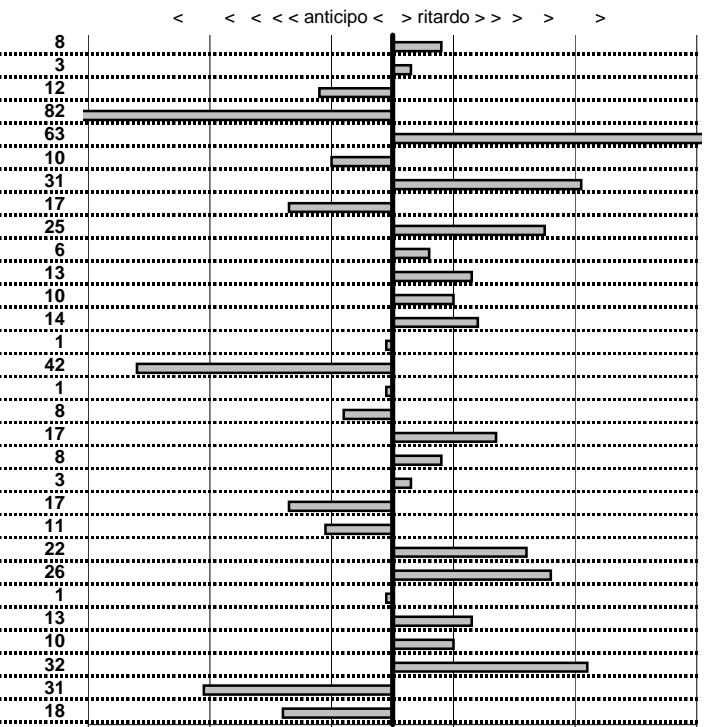

prova	t.imposto	start	stop	t.netto
PA1-Monterosi 1	0:00:05,00	10:20:45,96	10:20:51,04	0:00:05,08
PA2-Monterosi 2	0:00:09,00	10:20:51,04	10:21:00,07	0:00:09,03
PA3-Monterosi 3	0:00:07,00	10:21:00,07	10:21:06,95	0:00:06,88
PA4-Monterosi 4	0:00:10,00	10:21:06,95	10:21:16,13	0:00:09,18
PA5-Monterosi 5	0:00:05,00	10:21:16,13	10:21:21,76	0:00:05,63
PA6-Monterosi 6	0:00:10,00	10:21:21,76	10:21:31,66	0:00:09,90
PA7-Monterosi 7	0:00:06,00	10:21:31,66	10:21:37,97	0:00:06,31
PA8-Nepi 1	0:00:07,00	10:32:46,11	10:32:52,94	0:00:06,83
PA9-Nepi 2	0:00:09,00	10:32:52,94	10:33:02,19	0:00:09,25
PA10-Nepi 3	0:00:07,00	10:33:02,19	10:33:09,25	0:00:07,06
PA11-Nepi 4	0:00:10,00	10:33:09,25	10:33:19,38	0:00:10,13
PA12-Nepi 5	0:00:07,00	10:33:19,38	10:33:26,48	0:00:07,10
PA13-Nepi 6	0:00:09,00	10:33:26,48	10:33:35,62	0:00:09,14
PA14-Nepi 7	0:00:07,00	10:33:35,62	10:33:42,61	0:00:06,99
PA15-Santa Teresa 1	0:00:06,00	11:39:12,88	11:39:18,46	0:00:05,58
PA16-Santa Teresa 2	0:00:06,00	11:39:18,46	11:39:24,45	0:00:05,99
PA17-Santa Teresa 3	0:00:10,00	11:39:24,45	11:39:34,37	0:00:09,92
PA18-Santa Teresa 4	0:00:05,00	11:39:34,37	11:39:39,54	0:00:05,17
PA19-Santa Teresa 5	0:00:09,00	11:39:39,54	11:39:48,62	0:00:09,08
PA20-Santa Teresa 6	0:00:06,00	11:39:48,62	11:39:54,65	0:00:06,03
PA21-Marino 1	0:00:08,00	12:12:42,54	12:12:50,37	0:00:07,83
PA22-Marino 2	0:00:10,00	12:12:50,37	12:13:00,26	0:00:09,89
PA23-Marino 3	0:00:11,00	12:13:00,26	12:13:11,48	0:00:11,22
PA24-Marino 4	0:00:08,00	12:13:11,48	12:13:19,74	0:00:08,26
PA25-Marino 5	0:00:09,00	12:13:19,74	12:13:28,73	0:00:08,99
PA26-Marino 6	0:00:10,00	12:13:28,73	12:13:38,86	0:00:10,13
PA27-Marino 7	0:00:11,00	12:13:38,86	12:13:49,96	0:00:11,10
PA28-Marino 8	0:00:08,00	12:13:49,96	12:13:58,28	0:00:08,32
PA29-Marino 9	0:00:08,00	12:13:58,28	12:14:05,97	0:00:07,69
PA30-Marta 1	0:00:06,00	12:55:42,11	12:55:47,93	0:00:05,82

SOMMA PENALITA' 592
MEDIA PENALITA' 17,9

ALTRE PENALITA' 0
TOTALE PENALITA' 1.066

Elaborazione dati a cura di CRONOVITERBO