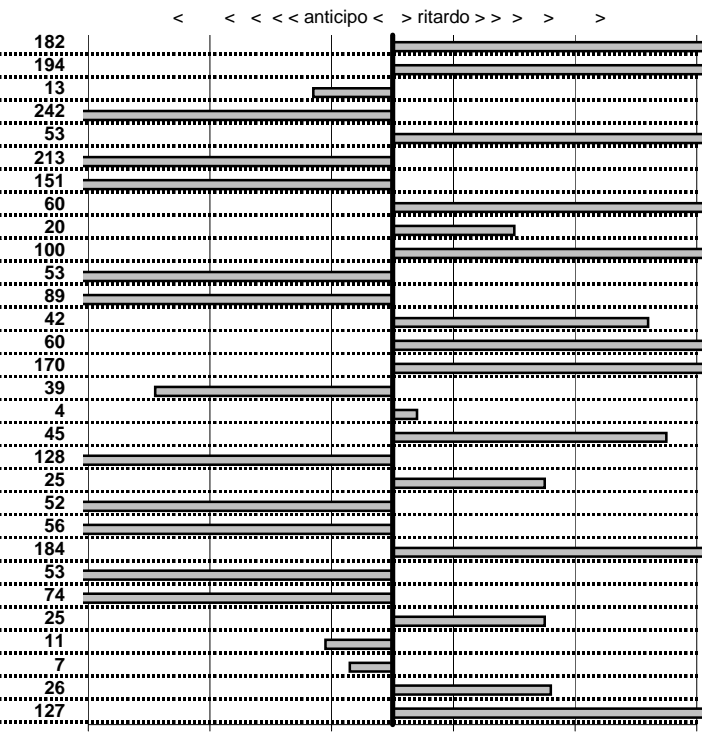

prova	t.imposto	start	stop	t.netto
PA1-Monterosi 1	0:00:05,00	10:30:20,23	10:30:27,05	0:00:06,82
PA2-Monterosi 2	0:00:09,00	10:30:27,05	10:30:37,99	0:00:10,94
PA3-Monterosi 3	0:00:07,00	10:30:37,99	10:30:44,86	0:00:06,87
PA4-Monterosi 4	0:00:10,00	10:30:44,86	10:30:52,44	0:00:07,58
PA5-Monterosi 5	0:00:05,00	10:30:52,44	10:30:57,97	0:00:05,53
PA6-Monterosi 6	0:00:10,00	10:30:57,97	10:31:05,84	0:00:07,87
PA7-Monterosi 7	0:00:06,00	10:31:05,84	10:31:10,33	0:00:04,49
PA8-Nepi 1	0:00:07,00	10:45:01,90	10:45:09,50	0:00:07,60
PA9-Nepi 2	0:00:09,00	10:45:09,50	10:45:18,70	0:00:09,20
PA10-Nepi 3	0:00:07,00	10:45:18,70	10:45:26,70	0:00:08,00
PA11-Nepi 4	0:00:10,00	10:45:26,70	10:45:36,17	0:00:09,47
PA12-Nepi 5	0:00:07,00	10:45:36,17	10:45:42,28	0:00:06,11
PA13-Nepi 6	0:00:09,00	10:45:42,28	10:45:51,70	0:00:09,42
PA14-Nepi 7	0:00:07,00	10:45:51,70	10:45:59,30	0:00:07,60
PA15-Santa Teresa 1	0:00:06,00	11:50:59,57	11:51:07,27	0:00:07,70
PA16-Santa Teresa 2	0:00:06,00	11:51:07,27	11:51:12,88	0:00:05,61
PA17-Santa Teresa 3	0:00:10,00	11:51:12,88	11:51:22,92	0:00:10,04
PA18-Santa Teresa 4	0:00:05,00	11:51:22,92	11:51:28,37	0:00:05,45
PA19-Santa Teresa 5	0:00:09,00	11:51:28,37	11:51:36,09	0:00:07,72
PA20-Santa Teresa 6	0:00:06,00	11:51:36,09	11:51:42,34	0:00:06,25
PA21-Marino 1	0:00:08,00	12:24:15,27	12:24:22,75	0:00:07,48
PA22-Marino 2	0:00:10,00	12:24:22,75	12:24:32,19	0:00:09,44
PA23-Marino 3	0:00:11,00	12:24:32,19	12:24:45,03	0:00:12,84
PA24-Marino 4	0:00:08,00	12:24:45,03	12:24:52,50	0:00:07,47
PA25-Marino 5	0:00:09,00	12:24:52,50	12:25:00,76	0:00:08,26
PA26-Marino 6	0:00:10,00	12:25:00,76	12:25:11,01	0:00:10,25
PA27-Marino 7	0:00:11,00	12:25:11,01	12:25:21,90	0:00:10,89
PA28-Marino 8	0:00:08,00	12:25:21,90	12:25:29,83	0:00:07,93
PA29-Marino 9	0:00:08,00	12:25:29,83	12:25:38,09	0:00:08,26
PA30-Marta 1	0:00:06,00	12:56:17,67	12:56:24,94	0:00:07,27

SOMMA PENALITA' **2.555**
MEDIA PENALITA' **77,4**

ALTRE PENALITA' **0**
TOTALE PENALITA' **4.650**

Elaborazione dati a cura di CRONOVITERBO