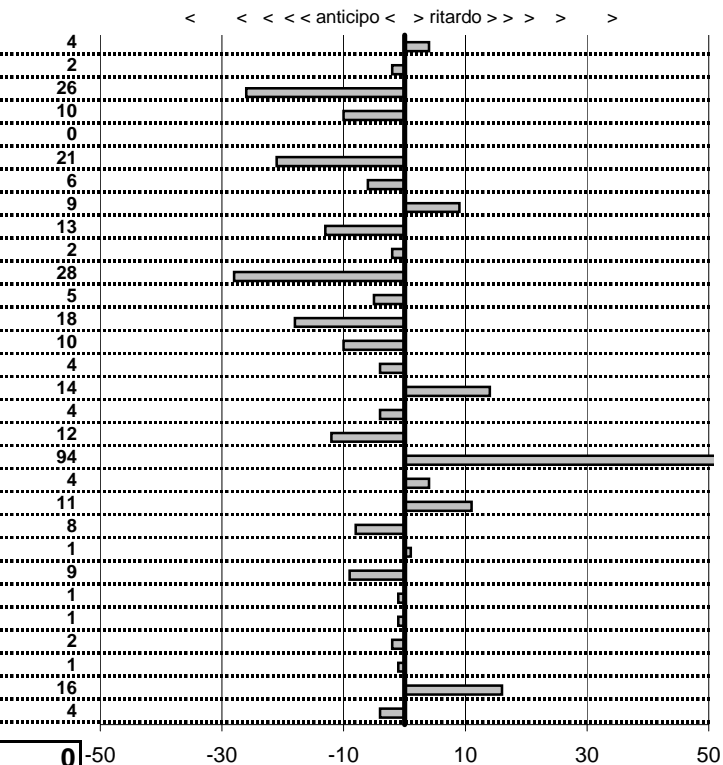

prova	t.imposto	start	stop	t.netto
PA1-Monterosi 1	0:00:05,00	10:10:21,84	10:10:26,88	0:00:05,04
PA2-Monterosi 2	0:00:09,00	10:10:26,88	10:10:35,86	0:00:08,98
PA3-Monterosi 3	0:00:07,00	10:10:35,86	10:10:42,60	0:00:06,74
PA4-Monterosi 4	0:00:10,00	10:10:42,60	10:10:52,50	0:00:09,90
PA5-Monterosi 5	0:00:05,00	10:10:52,50	10:10:57,50	0:00:05,00
PA6-Monterosi 6	0:00:10,00	10:10:57,50	10:11:07,29	0:00:09,79
PA7-Monterosi 7	0:00:06,00	10:11:07,29	10:11:13,23	0:00:05,94
PA8-Nepi 1	0:00:07,00	10:24:02,94	10:24:10,03	0:00:07,09
PA9-Nepi 2	0:00:09,00	10:24:10,03	10:24:18,90	0:00:08,87
PA10-Nepi 3	0:00:07,00	10:24:18,90	10:24:25,88	0:00:06,98
PA11-Nepi 4	0:00:10,00	10:24:25,88	10:24:35,60	0:00:09,72
PA12-Nepi 5	0:00:07,00	10:24:35,60	10:24:42,55	0:00:06,95
PA13-Nepi 6	0:00:09,00	10:24:42,55	10:24:51,37	0:00:08,82
PA14-Nepi 7	0:00:07,00	10:24:51,37	10:24:58,27	0:00:06,90
PA15-Santa Teresa 1	0:00:06,00	11:28:29,40	11:28:35,36	0:00:05,96
PA16-Santa Teresa 2	0:00:06,00	11:28:35,36	11:28:41,50	0:00:06,14
PA17-Santa Teresa 3	0:00:10,00	11:28:41,50	11:28:51,46	0:00:09,96
PA18-Santa Teresa 4	0:00:05,00	11:28:51,46	11:28:56,34	0:00:04,88
PA19-Santa Teresa 5	0:00:09,00	11:28:56,34	11:29:06,28	0:00:09,94
PA20-Santa Teresa 6	0:00:06,00	11:29:06,28	11:29:12,32	0:00:06,04
PA21-Marino 1	0:00:08,00	12:03:06,02	12:03:14,13	0:00:08,11
PA22-Marino 2	0:00:10,00	12:03:14,13	12:03:24,05	0:00:09,92
PA23-Marino 3	0:00:11,00	12:03:24,05	12:03:35,06	0:00:11,01
PA24-Marino 4	0:00:08,00	12:03:35,06	12:03:42,97	0:00:07,91
PA25-Marino 5	0:00:09,00	12:03:42,97	12:03:51,96	0:00:08,99
PA26-Marino 6	0:00:10,00	12:03:51,96	12:04:01,95	0:00:09,99
PA27-Marino 7	0:00:11,00	12:04:01,95	12:04:12,93	0:00:10,98
PA28-Marino 8	0:00:08,00	12:04:12,93	12:04:20,92	0:00:07,99
PA29-Marino 9	0:00:08,00	12:04:20,92	12:04:29,08	0:00:08,16
PA30-Marta 1	0:00:06,00	12:52:07,01	12:52:12,97	0:00:05,96

SOMMA PENALITA' 363
MEDIA PENALITA' 11,0

ALTRE PENALITA' 0
TOTALE PENALITA' 668

Elaborazione dati a cura di CRONOVITERBO