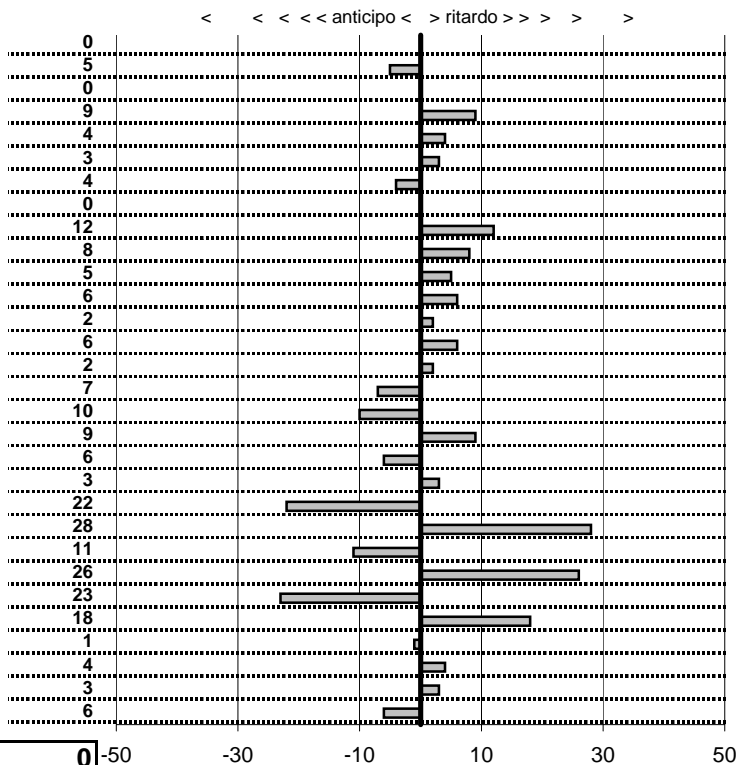

prova	t.imposto	start	stop	t.netto
PA1-Monterosi 1	0:00:05,00	10:15:00,03	10:15:05,03	0:00:05,00
PA2-Monterosi 2	0:00:09,00	10:15:05,03	10:15:13,98	0:00:08,95
PA3-Monterosi 3	0:00:07,00	10:15:13,98	10:15:20,98	0:00:07,00
PA4-Monterosi 4	0:00:10,00	10:15:20,98	10:15:31,07	0:00:10,09
PA5-Monterosi 5	0:00:05,00	10:15:31,07	10:15:36,11	0:00:05,04
PA6-Monterosi 6	0:00:10,00	10:15:36,11	10:15:46,14	0:00:10,03
PA7-Monterosi 7	0:00:06,00	10:15:46,14	10:15:52,10	0:00:05,96
PA8-Nepi 1	0:00:07,00	10:28:55,24	10:29:02,24	0:00:07,00
PA9-Nepi 2	0:00:09,00	10:29:02,24	10:29:11,36	0:00:09,12
PA10-Nepi 3	0:00:07,00	10:29:11,36	10:29:18,44	0:00:07,08
PA11-Nepi 4	0:00:10,00	10:29:18,44	10:29:28,49	0:00:10,05
PA12-Nepi 5	0:00:07,00	10:29:28,49	10:29:35,55	0:00:07,06
PA13-Nepi 6	0:00:09,00	10:29:35,55	10:29:44,57	0:00:09,02
PA14-Nepi 7	0:00:07,00	10:29:44,57	10:29:51,63	0:00:07,06
PA15-Santa Teresa 1	0:00:06,00	11:35:21,17	11:35:27,19	0:00:06,02
PA16-Santa Teresa 2	0:00:06,00	11:35:27,19	11:35:33,12	0:00:05,93
PA17-Santa Teresa 3	0:00:10,00	11:35:33,12	11:35:43,02	0:00:09,90
PA18-Santa Teresa 4	0:00:05,00	11:35:43,02	11:35:48,11	0:00:05,09
PA19-Santa Teresa 5	0:00:09,00	11:35:48,11	11:35:57,05	0:00:08,94
PA20-Santa Teresa 6	0:00:06,00	11:35:57,05	11:36:03,08	0:00:06,03
PA21-Marino 1	0:00:08,00	12:07:54,20	12:08:01,98	0:00:07,78
PA22-Marino 2	0:00:10,00	12:08:01,98	12:08:12,26	0:00:10,28
PA23-Marino 3	0:00:11,00	12:08:12,26	12:08:23,15	0:00:10,89
PA24-Marino 4	0:00:08,00	12:08:23,15	12:08:31,41	0:00:08,26
PA25-Marino 5	0:00:09,00	12:08:31,41	12:08:40,18	0:00:08,77
PA26-Marino 6	0:00:10,00	12:08:40,18	12:08:50,36	0:00:10,18
PA27-Marino 7	0:00:11,00	12:08:50,36	12:09:01,35	0:00:10,99
PA28-Marino 8	0:00:08,00	12:09:01,35	12:09:09,39	0:00:08,04
PA29-Marino 9	0:00:08,00	12:09:09,39	12:09:17,42	0:00:08,03
PA30-Marta 1	0:00:06,00	12:54:22,96	12:54:28,90	0:00:05,94

SOMMA PENALITA' 260
MEDIA PENALITA' 7,9

ALTRE PENALITA' 0
TOTALE PENALITA' 458

Elaborazione dati a cura di CRONOVITERBO