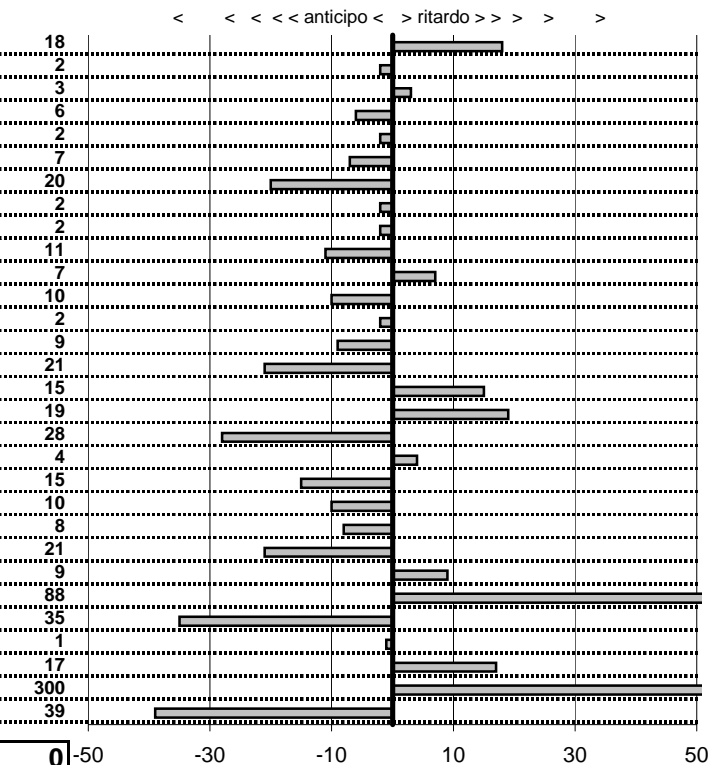

prova	t.imposto	start	stop	t.netto
PA1-Monterosi 1	0:00:05,00	09:52:22,99	09:52:28,17	0:00:05,18
PA2-Monterosi 2	0:00:09,00	09:52:28,17	09:52:37,15	0:00:08,98
PA3-Monterosi 3	0:00:07,00	09:52:37,15	09:52:44,18	0:00:07,03
PA4-Monterosi 4	0:00:10,00	09:52:44,18	09:52:54,12	0:00:09,94
PA5-Monterosi 5	0:00:05,00	09:52:54,12	09:52:59,10	0:00:04,98
PA6-Monterosi 6	0:00:10,00	09:52:59,10	09:53:09,03	0:00:09,93
PA7-Monterosi 7	0:00:06,00	09:53:09,03	09:53:14,83	0:00:05,80
PA8-Nepi 1	0:00:07,00	10:07:29,60	10:07:36,58	0:00:06,98
PA9-Nepi 2	0:00:09,00	10:07:36,58	10:07:45,56	0:00:08,98
PA10-Nepi 3	0:00:07,00	10:07:45,56	10:07:52,45	0:00:06,89
PA11-Nepi 4	0:00:10,00	10:07:52,45	10:08:02,52	0:00:10,07
PA12-Nepi 5	0:00:07,00	10:08:02,52	10:08:09,42	0:00:06,90
PA13-Nepi 6	0:00:09,00	10:08:09,42	10:08:18,40	0:00:08,98
PA14-Nepi 7	0:00:07,00	10:08:18,40	10:08:25,31	0:00:06,91
PA15-Santa Teresa 1	0:00:06,00	11:18:42,68	11:18:48,47	0:00:05,79
PA16-Santa Teresa 2	0:00:06,00	11:18:48,47	11:18:54,62	0:00:06,15
PA17-Santa Teresa 3	0:00:10,00	11:18:54,62	11:19:04,81	0:00:10,19
PA18-Santa Teresa 4	0:00:05,00	11:19:04,81	11:19:09,53	0:00:04,72
PA19-Santa Teresa 5	0:00:09,00	11:19:09,53	11:19:18,57	0:00:09,04
PA20-Santa Teresa 6	0:00:06,00	11:19:18,57	11:19:24,42	0:00:05,85
PA21-Marino 1	0:00:08,00	11:38:58,95	11:39:06,85	0:00:07,90
PA22-Marino 2	0:00:10,00	11:39:06,85	11:39:16,77	0:00:09,92
PA23-Marino 3	0:00:11,00	11:39:16,77	11:39:27,56	0:00:10,79
PA24-Marino 4	0:00:08,00	11:39:27,56	11:39:35,65	0:00:08,09
PA25-Marino 5	0:00:09,00	11:39:35,65	11:39:45,53	0:00:09,88
PA26-Marino 6	0:00:10,00	11:39:45,53	11:39:55,18	0:00:09,65
PA27-Marino 7	0:00:11,00	11:39:55,18	11:40:06,17	0:00:10,99
PA28-Marino 8	0:00:08,00	11:40:06,17	11:40:14,34	0:00:08,17
PA29-Marino 9	0:00:08,00	11:40:14,34	11:40:33,43	0:00:19,09
PA30-Marta 1	0:00:06,00	12:25:36,98	12:25:42,59	0:00:05,61

SOMMA PENALITA' 789
MEDIA PENALITA' 23,9

ALTRE PENALITA' 0
TOTALE PENALITA' 1.278

Elaborazione dati a cura di CRONOVITERBO