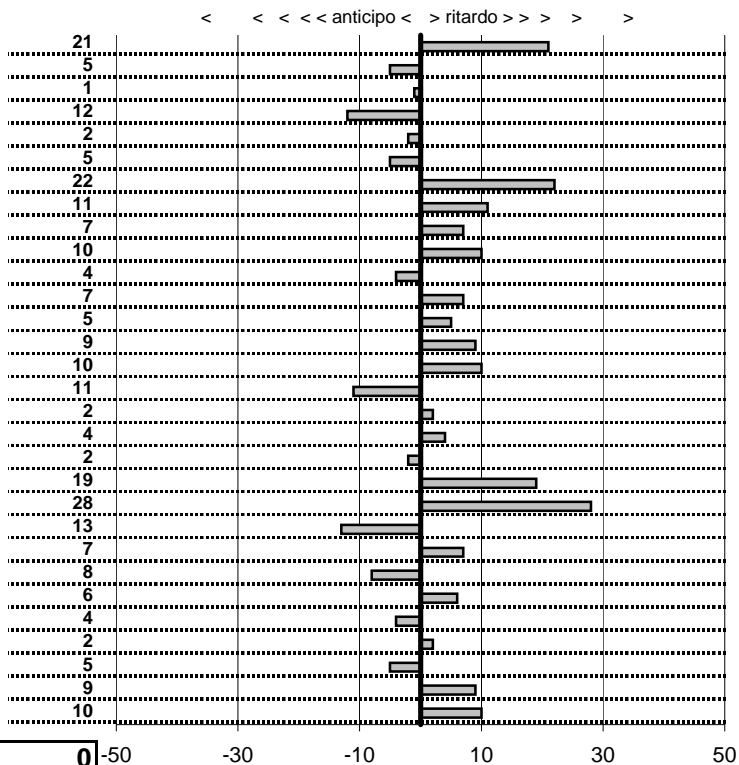

prova	t.imposto	start	stop	t.netto
PA1-Monterosi 1	0:00:05,00	10:04:26,13	10:04:31,34	0:00:05,21
PA2-Monterosi 2	0:00:09,00	10:04:31,34	10:04:40,29	0:00:08,95
PA3-Monterosi 3	0:00:07,00	10:04:40,29	10:04:47,28	0:00:06,99
PA4-Monterosi 4	0:00:10,00	10:04:47,28	10:04:57,16	0:00:09,88
PA5-Monterosi 5	0:00:05,00	10:04:57,16	10:05:02,14	0:00:04,98
PA6-Monterosi 6	0:00:10,00	10:05:02,14	10:05:12,09	0:00:09,95
PA7-Monterosi 7	0:00:06,00	10:05:12,09	10:05:18,31	0:00:06,22
PA8-Nepi 1	0:00:07,00	10:18:58,58	10:19:05,69	0:00:07,11
PA9-Nepi 2	0:00:09,00	10:19:05,69	10:19:14,76	0:00:09,07
PA10-Nepi 3	0:00:07,00	10:19:14,76	10:19:21,86	0:00:07,10
PA11-Nepi 4	0:00:10,00	10:19:21,86	10:19:31,82	0:00:09,96
PA12-Nepi 5	0:00:07,00	10:19:31,82	10:19:38,89	0:00:07,07
PA13-Nepi 6	0:00:09,00	10:19:38,89	10:19:47,94	0:00:09,05
PA14-Nepi 7	0:00:07,00	10:19:47,94	10:19:55,03	0:00:07,09
PA15-Santa Teresa 1	0:00:06,00	11:27:35,53	11:27:41,63	0:00:06,10
PA16-Santa Teresa 2	0:00:06,00	11:27:41,63	11:27:47,52	0:00:05,89
PA17-Santa Teresa 3	0:00:10,00	11:27:47,52	11:27:57,54	0:00:10,02
PA18-Santa Teresa 4	0:00:05,00	11:27:57,54	11:28:02,58	0:00:05,04
PA19-Santa Teresa 5	0:00:09,00	11:28:02,58	11:28:11,56	0:00:08,98
PA20-Santa Teresa 6	0:00:06,00	11:28:11,56	11:28:17,75	0:00:06,19
PA21-Marino 1	0:00:08,00	11:47:46,02	11:47:54,30	0:00:08,28
PA22-Marino 2	0:00:10,00	11:47:54,30	11:48:04,17	0:00:09,87
PA23-Marino 3	0:00:11,00	11:48:04,17	11:48:15,24	0:00:11,07
PA24-Marino 4	0:00:08,00	11:48:15,24	11:48:23,16	0:00:07,92
PA25-Marino 5	0:00:09,00	11:48:23,16	11:48:32,22	0:00:09,06
PA26-Marino 6	0:00:10,00	11:48:32,22	11:48:42,18	0:00:09,96
PA27-Marino 7	0:00:11,00	11:48:42,18	11:48:53,20	0:00:11,02
PA28-Marino 8	0:00:08,00	11:48:53,20	11:49:01,15	0:00:07,95
PA29-Marino 9	0:00:08,00	11:49:01,15	11:49:09,24	0:00:08,09
PA30-Marta 1	0:00:06,00	12:38:52,64	12:38:58,74	0:00:06,10

SOMMA PENALITA' 279
MEDIA PENALITA' 8,5

ALTRE PENALITA' 0
TOTALE PENALITA' 474

Elaborazione dati a cura di CRONOVITERBO