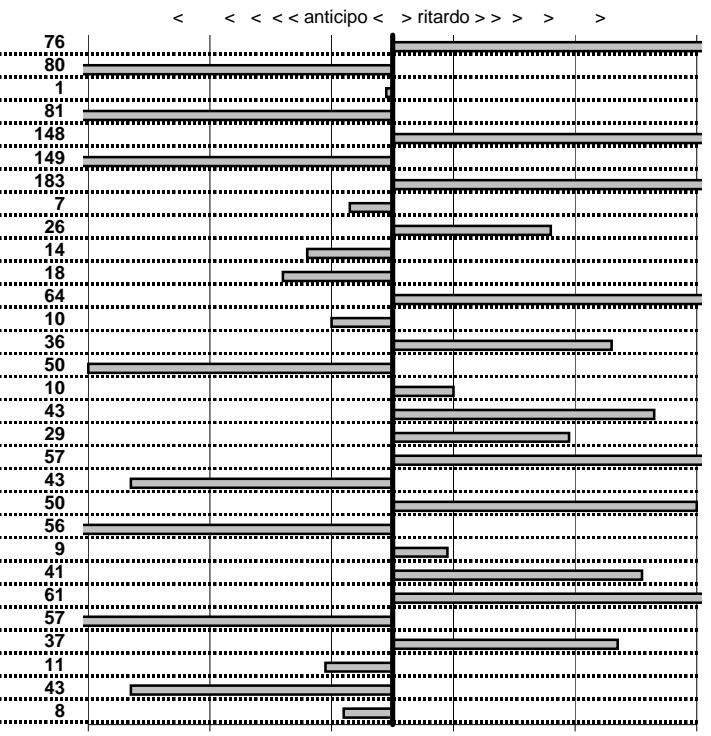

prova	t.imposto	start	stop	t.netto
PA1-Monterosi 1	0:00:05,00	10:23:07,41	10:23:13,17	0:00:05,76
PA2-Monterosi 2	0:00:09,00	10:23:13,17	10:23:21,37	0:00:08,20
PA3-Monterosi 3	0:00:07,00	10:23:21,37	10:23:28,36	0:00:06,99
PA4-Monterosi 4	0:00:10,00	10:23:28,36	10:23:37,55	0:00:09,19
PA5-Monterosi 5	0:00:05,00	10:23:37,55	10:23:44,03	0:00:06,48
PA6-Monterosi 6	0:00:10,00	10:23:44,03	10:23:52,54	0:00:08,51
PA7-Monterosi 7	0:00:06,00	10:23:52,54	10:24:00,37	0:00:07,83
PA8-Nepi 1	0:00:07,00	10:38:51,63	10:38:58,56	0:00:06,93
PA9-Nepi 2	0:00:09,00	10:38:58,56	10:39:07,82	0:00:09,26
PA10-Nepi 3	0:00:07,00	10:39:07,82	10:39:14,68	0:00:06,86
PA11-Nepi 4	0:00:10,00	10:39:14,68	10:39:24,50	0:00:09,82
PA12-Nepi 5	0:00:07,00	10:39:24,50	10:39:32,14	0:00:07,64
PA13-Nepi 6	0:00:09,00	10:39:32,14	10:39:41,04	0:00:08,90
PA14-Nepi 7	0:00:07,00	10:39:41,04	10:39:48,40	0:00:07,36
PA15-Santa Teresa 1	0:00:06,00	11:47:43,46	11:47:48,96	0:00:05,50
PA16-Santa Teresa 2	0:00:06,00	11:47:48,96	11:47:55,06	0:00:06,10
PA17-Santa Teresa 3	0:00:10,00	11:47:55,06	11:48:05,49	0:00:10,43
PA18-Santa Teresa 4	0:00:05,00	11:48:05,49	11:48:10,78	0:00:05,29
PA19-Santa Teresa 5	0:00:09,00	11:48:10,78	11:48:20,35	0:00:09,57
PA20-Santa Teresa 6	0:00:06,00	11:48:20,35	11:48:25,92	0:00:05,57
PA21-Marino 1	0:00:08,00	12:22:39,32	12:22:47,82	0:00:08,50
PA22-Marino 2	0:00:10,00	12:22:47,82	12:22:57,26	0:00:09,44
PA23-Marino 3	0:00:11,00	12:22:57,26	12:23:08,35	0:00:11,09
PA24-Marino 4	0:00:08,00	12:23:08,35	12:23:16,76	0:00:08,41
PA25-Marino 5	0:00:09,00	12:23:16,76	12:23:26,37	0:00:09,61
PA26-Marino 6	0:00:10,00	12:23:26,37	12:23:35,80	0:00:09,43
PA27-Marino 7	0:00:11,00	12:23:35,80	12:23:47,17	0:00:11,37
PA28-Marino 8	0:00:08,00	12:23:47,17	12:23:55,06	0:00:07,89
PA29-Marino 9	0:00:08,00	12:23:55,06	12:24:02,63	0:00:07,57
PA30-Marta 1	0:00:06,00	12:51:32,98	12:51:38,90	0:00:05,92

SOMMA PENALITA'	1.697
MEDIA PENALITA'	51,4

ALTRE PENALITA'	0
TOTALE PENALITA'	2.834

Elaborazione dati a cura di CRONOVITERBO