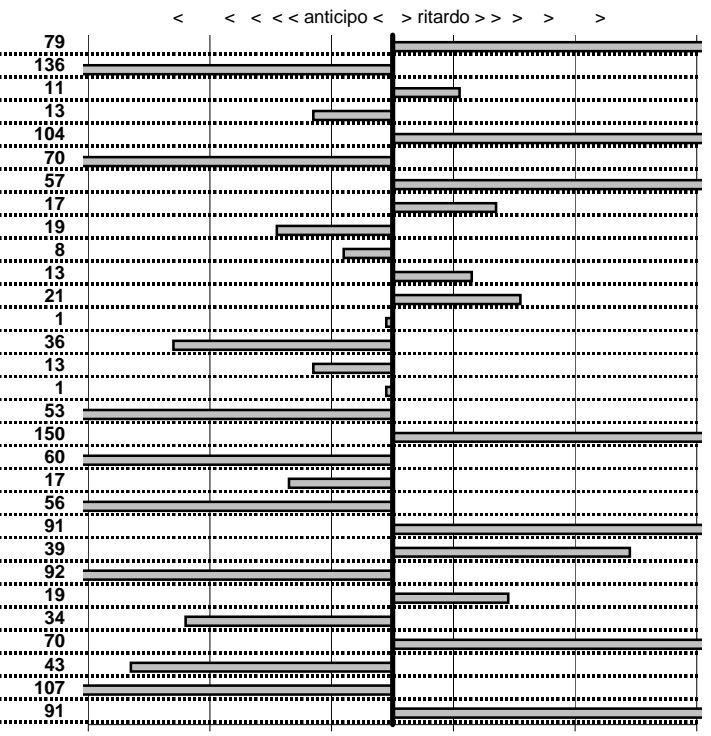

prova	t.imposto	start	stop	t.netto
PA1-Monterosi 1	0:00:05,00	10:02:13,38	10:02:19,17	0:00:05,79
PA2-Monterosi 2	0:00:09,00	10:02:19,17	10:02:26,81	0:00:07,64
PA3-Monterosi 3	0:00:07,00	10:02:26,81	10:02:33,92	0:00:07,11
PA4-Monterosi 4	0:00:10,00	10:02:33,92	10:02:43,79	0:00:09,87
PA5-Monterosi 5	0:00:05,00	10:02:43,79	10:02:49,83	0:00:06,04
PA6-Monterosi 6	0:00:10,00	10:02:49,83	10:02:59,13	0:00:09,30
PA7-Monterosi 7	0:00:06,00	10:02:59,13	10:03:05,70	0:00:06,57
PA8-Nepi 1	0:00:07,00	10:15:26,39	10:15:33,56	0:00:07,17
PA9-Nepi 2	0:00:09,00	10:15:33,56	10:15:42,37	0:00:08,81
PA10-Nepi 3	0:00:07,00	10:15:42,37	10:15:49,29	0:00:06,92
PA11-Nepi 4	0:00:10,00	10:15:49,29	10:15:59,42	0:00:10,13
PA12-Nepi 5	0:00:07,00	10:15:59,42	10:16:06,63	0:00:07,21
PA13-Nepi 6	0:00:09,00	10:16:06,63	10:16:15,62	0:00:08,99
PA14-Nepi 7	0:00:07,00	10:16:15,62	10:16:22,26	0:00:06,64
PA15-Santa Teresa 1	0:00:06,00	11:21:41,88	11:21:47,75	0:00:05,87
PA16-Santa Teresa 2	0:00:06,00	11:21:47,75	11:21:53,74	0:00:05,99
PA17-Santa Teresa 3	0:00:10,00	11:21:53,74	11:22:03,21	0:00:09,47
PA18-Santa Teresa 4	0:00:05,00	11:22:03,21	11:22:09,71	0:00:06,50
PA19-Santa Teresa 5	0:00:09,00	11:22:09,71	11:22:18,11	0:00:08,40
PA20-Santa Teresa 6	0:00:06,00	11:22:18,11	11:22:23,94	0:00:05,83
PA21-Marino 1	0:00:08,00	11:44:16,39	11:44:23,83	0:00:07,44
PA22-Marino 2	0:00:10,00	11:44:23,83	11:44:34,74	0:00:10,91
PA23-Marino 3	0:00:11,00	11:44:34,74	11:44:46,13	0:00:11,39
PA24-Marino 4	0:00:08,00	11:44:46,13	11:44:53,21	0:00:07,08
PA25-Marino 5	0:00:09,00	11:44:53,21	11:45:02,40	0:00:09,19
PA26-Marino 6	0:00:10,00	11:45:02,40	11:45:12,06	0:00:09,66
PA27-Marino 7	0:00:11,00	11:45:12,06	11:45:23,76	0:00:11,70
PA28-Marino 8	0:00:08,00	11:45:23,76	11:45:31,33	0:00:07,57
PA29-Marino 9	0:00:08,00	11:45:31,33	11:45:38,26	0:00:06,93
PA30-Marta 1	0:00:06,00	12:27:30,37	12:27:37,28	0:00:06,91

SOMMA PENALITA' **1.624**
MEDIA PENALITA' **49,2**

ALTRE PENALITA' **0**
TOTALE PENALITA' **2.810**

Elaborazione dati a cura di CRONOVITERBO