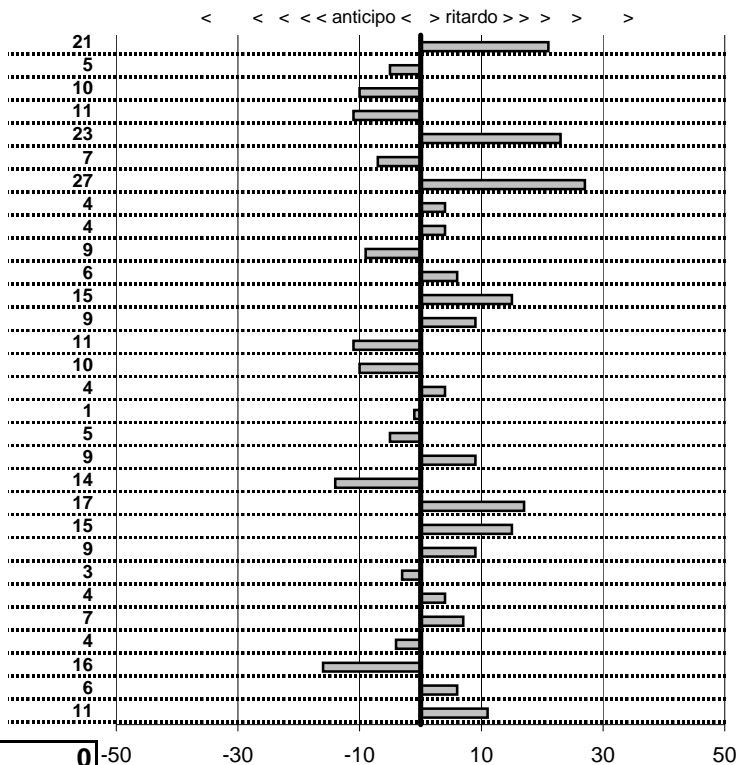

prova	t. imposto	start	stop	t. netto
PA1-Monterosi 1	0:00:05,00	10:25:36,52	10:25:41,73	0:00:05,21
PA2-Monterosi 2	0:00:09,00	10:25:41,73	10:25:50,68	0:00:08,95
PA3-Monterosi 3	0:00:07,00	10:25:50,68	10:25:57,58	0:00:06,90
PA4-Monterosi 4	0:00:10,00	10:25:57,58	10:26:07,47	0:00:09,89
PA5-Monterosi 5	0:00:05,00	10:26:07,47	10:26:12,70	0:00:05,23
PA6-Monterosi 6	0:00:10,00	10:26:12,70	10:26:22,63	0:00:09,93
PA7-Monterosi 7	0:00:06,00	10:26:22,63	10:26:28,90	0:00:06,27
PA8-Nepi 1	0:00:07,00	10:42:33,56	10:42:40,60	0:00:07,04
PA9-Nepi 2	0:00:09,00	10:42:40,60	10:42:49,64	0:00:09,04
PA10-Nepi 3	0:00:07,00	10:42:49,64	10:42:56,55	0:00:06,91
PA11-Nepi 4	0:00:10,00	10:42:56,55	10:43:06,61	0:00:10,06
PA12-Nepi 5	0:00:07,00	10:43:06,61	10:43:13,76	0:00:07,15
PA13-Nepi 6	0:00:09,00	10:43:13,76	10:43:22,85	0:00:09,09
PA14-Nepi 7	0:00:07,00	10:43:22,85	10:43:29,74	0:00:06,89
PA15-Santa Teresa 1	0:00:06,00	11:43:55,60	11:44:01,50	0:00:05,90
PA16-Santa Teresa 2	0:00:06,00	11:44:01,50	11:44:07,54	0:00:06,04
PA17-Santa Teresa 3	0:00:10,00	11:44:07,54	11:44:17,53	0:00:09,99
PA18-Santa Teresa 4	0:00:05,00	11:44:17,53	11:44:22,48	0:00:04,95
PA19-Santa Teresa 5	0:00:09,00	11:44:22,48	11:44:31,57	0:00:09,09
PA20-Santa Teresa 6	0:00:06,00	11:44:31,57	11:44:37,43	0:00:05,86
PA21-Marino 1	0:00:08,00	12:17:50,92	12:17:59,09	0:00:08,17
PA22-Marino 2	0:00:10,00	12:17:59,09	12:18:09,24	0:00:10,15
PA23-Marino 3	0:00:11,00	12:18:09,24	12:18:20,33	0:00:11,09
PA24-Marino 4	0:00:08,00	12:18:20,33	12:18:28,30	0:00:07,97
PA25-Marino 5	0:00:09,00	12:18:28,30	12:18:37,34	0:00:09,04
PA26-Marino 6	0:00:10,00	12:18:37,34	12:18:47,41	0:00:10,07
PA27-Marino 7	0:00:11,00	12:18:47,41	12:18:58,37	0:00:10,96
PA28-Marino 8	0:00:08,00	12:18:58,37	12:19:06,21	0:00:07,84
PA29-Marino 9	0:00:08,00	12:19:06,21	12:19:14,27	0:00:08,06
PA30-Marta 1	0:00:06,00	12:47:38,50	12:47:44,61	0:00:06,11

SOMMA PENALITA' 308
MEDIA PENALITA' 9,3

ALTRE PENALITA' 0
TOTALE PENALITA' 530

Elaborazione dati a cura di CRONOVITERBO