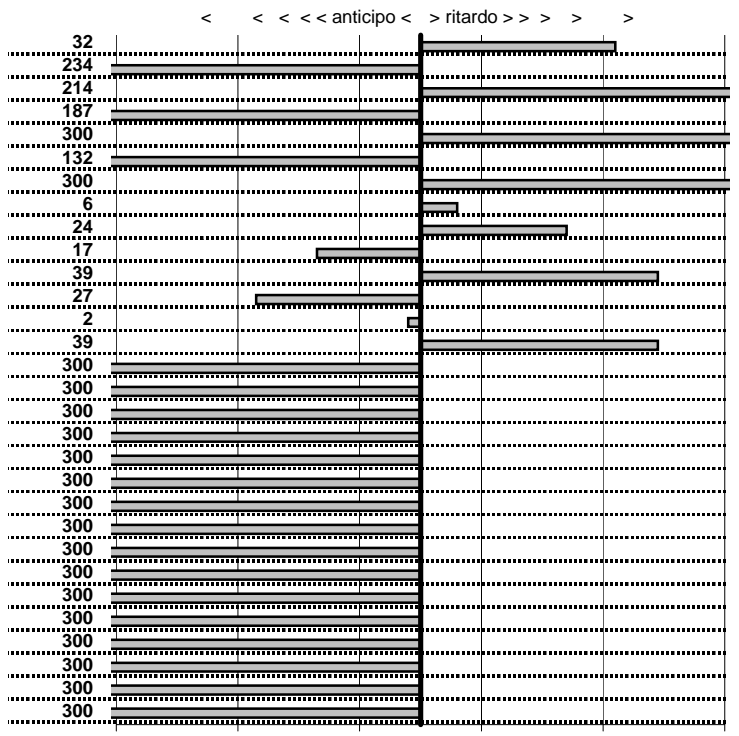

prova	t.imposto	start	stop	t.netto
PA1-Monterosi 1	0:00:05,00	10:13:47,11	10:13:52,43	0:00:05,32
PA2-Monterosi 2	0:00:09,00	10:13:52,43	10:13:59,09	0:00:06,66
PA3-Monterosi 3	0:00:07,00	10:13:59,09	10:14:08,23	0:00:09,14
PA4-Monterosi 4	0:00:10,00	10:14:08,23	10:14:16,36	0:00:08,13
PA5-Monterosi 5	0:00:05,00	10:14:16,36	10:14:25,35	0:00:08,99
PA6-Monterosi 6	0:00:10,00	10:14:25,35	10:14:34,03	0:00:08,68
PA7-Monterosi 7	0:00:06,00	10:14:34,03	10:14:43,41	0:00:09,38
PA8-Nepi 1	0:00:07,00	10:31:19,25	10:31:26,31	0:00:07,06
PA9-Nepi 2	0:00:09,00	10:31:26,31	10:31:35,55	0:00:09,24
PA10-Nepi 3	0:00:07,00	10:31:35,55	10:31:42,38	0:00:06,83
PA11-Nepi 4	0:00:10,00	10:31:42,38	10:31:52,77	0:00:10,39
PA12-Nepi 5	0:00:07,00	10:31:52,77	10:31:59,50	0:00:06,73
PA13-Nepi 6	0:00:09,00	10:31:59,50	10:32:08,48	0:00:08,98
PA14-Nepi 7	0:00:07,00	10:32:08,48	10:32:15,87	0:00:07,39
PA15-Santa Teresa 1	0:00:06,00	00:00:00,00	00:00:00,00	0:00:00,00
PA16-Santa Teresa 2	0:00:06,00	00:00:00,00	00:00:00,00	0:00:00,00
PA17-Santa Teresa 3	0:00:10,00	00:00:00,00	00:00:00,00	0:00:00,00
PA18-Santa Teresa 4	0:00:05,00	00:00:00,00	00:00:00,00	0:00:00,00
PA19-Santa Teresa 5	0:00:09,00	00:00:00,00	00:00:00,00	0:00:00,00
PA20-Santa Teresa 6	0:00:06,00	00:00:00,00	00:00:00,00	0:00:00,00
PA21-Marino 1	0:00:08,00	00:00:00,00	00:00:00,00	0:00:00,00
PA22-Marino 2	0:00:10,00	00:00:00,00	00:00:00,00	0:00:00,00
PA23-Marino 3	0:00:11,00	00:00:00,00	00:00:00,00	0:00:00,00
PA24-Marino 4	0:00:08,00	00:00:00,00	00:00:00,00	0:00:00,00
PA25-Marino 5	0:00:09,00	00:00:00,00	00:00:00,00	0:00:00,00
PA26-Marino 6	0:00:10,00	00:00:00,00	00:00:00,00	0:00:00,00
PA27-Marino 7	0:00:11,00	00:00:00,00	00:00:00,00	0:00:00,00
PA28-Marino 8	0:00:08,00	00:00:00,00	00:00:00,00	0:00:00,00
PA29-Marino 9	0:00:08,00	00:00:00,00	00:00:00,00	0:00:00,00
PA30-Marta 1	0:00:06,00	00:00:00,00	00:00:00,00	0:00:00,00

SOMMA PENALITA' 1.553
MEDIA PENALITA' 110,9

ALTRE PENALITA' 9500
TOTALE PENALITA' 16.911

Elaborazione dati a cura di CRONOVITERBO