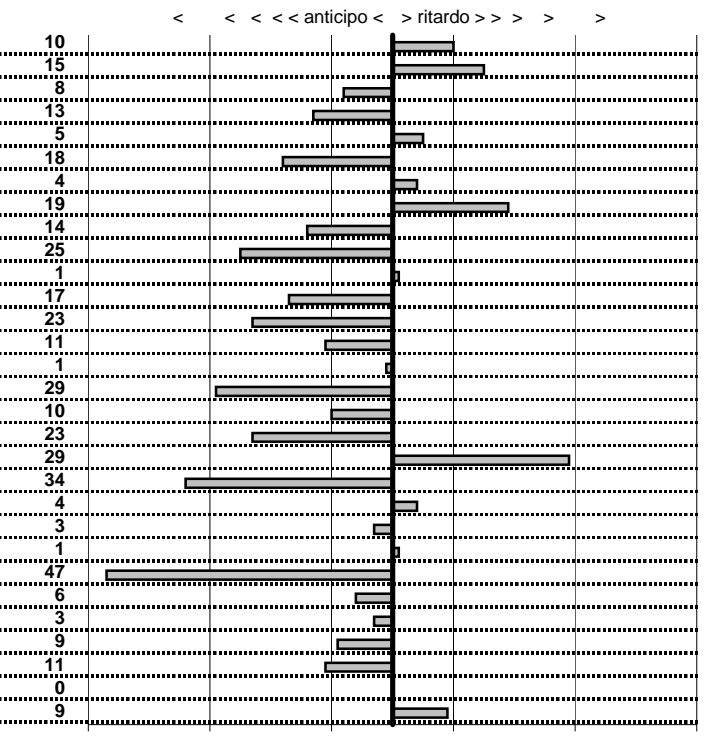

prova	t.imposto	start	stop	t.netto
PA1-Monterosi 1	0:00:05,00	09:57:29,26	09:57:34,36	0:00:05,10
PA2-Monterosi 2	0:00:09,00	09:57:34,36	09:57:43,51	0:00:09,15
PA3-Monterosi 3	0:00:07,00	09:57:43,51	09:57:50,43	0:00:06,92
PA4-Monterosi 4	0:00:10,00	09:57:50,43	09:58:00,30	0:00:09,87
PA5-Monterosi 5	0:00:05,00	09:58:00,30	09:58:05,35	0:00:05,05
PA6-Monterosi 6	0:00:10,00	09:58:05,35	09:58:15,17	0:00:09,82
PA7-Monterosi 7	0:00:06,00	09:58:15,17	09:58:21,21	0:00:06,04
PA8-Nepi 1	0:00:07,00	10:11:42,46	10:11:49,65	0:00:07,19
PA9-Nepi 2	0:00:09,00	10:11:49,65	10:11:58,51	0:00:08,86
PA10-Nepi 3	0:00:07,00	10:11:58,51	10:12:05,26	0:00:06,75
PA11-Nepi 4	0:00:10,00	10:12:05,26	10:12:15,27	0:00:10,01
PA12-Nepi 5	0:00:07,00	10:12:15,27	10:12:22,10	0:00:06,83
PA13-Nepi 6	0:00:09,00	10:12:22,10	10:12:30,87	0:00:08,77
PA14-Nepi 7	0:00:07,00	10:12:30,87	10:12:37,76	0:00:06,89
PA15-Santa Teresa 1	0:00:06,00	11:34:21,06	11:34:27,05	0:00:05,99
PA16-Santa Teresa 2	0:00:06,00	11:34:27,05	11:34:32,76	0:00:05,71
PA17-Santa Teresa 3	0:00:10,00	11:34:32,76	11:34:42,66	0:00:09,90
PA18-Santa Teresa 4	0:00:05,00	11:34:42,66	11:34:47,43	0:00:04,77
PA19-Santa Teresa 5	0:00:09,00	11:34:47,43	11:34:56,72	0:00:09,29
PA20-Santa Teresa 6	0:00:06,00	11:34:56,72	11:35:02,38	0:00:05,66
PA21-Marino 1	0:00:08,00	11:56:23,07	11:56:31,11	0:00:08,04
PA22-Marino 2	0:00:10,00	11:56:31,11	11:56:41,08	0:00:09,97
PA23-Marino 3	0:00:11,00	11:56:41,08	11:56:52,09	0:00:11,01
PA24-Marino 4	0:00:08,00	11:56:52,09	11:56:59,62	0:00:07,53
PA25-Marino 5	0:00:09,00	11:56:59,62	11:57:08,56	0:00:08,94
PA26-Marino 6	0:00:10,00	11:57:08,56	11:57:18,53	0:00:09,97
PA27-Marino 7	0:00:11,00	11:57:18,53	11:57:29,44	0:00:10,91
PA28-Marino 8	0:00:08,00	11:57:29,44	11:57:37,33	0:00:07,89
PA29-Marino 9	0:00:08,00	11:57:37,33	11:57:45,33	0:00:08,00
PA30-Marta 1	0:00:06,00	12:26:15,39	12:26:21,48	0:00:06,09

SOMMA PENALITA' 414
MEDIA PENALITA' 12,5

ALTRE PENALITA' 0
TOTALE PENALITA' 683

Elaborazione dati a cura di CRONOVITERBO