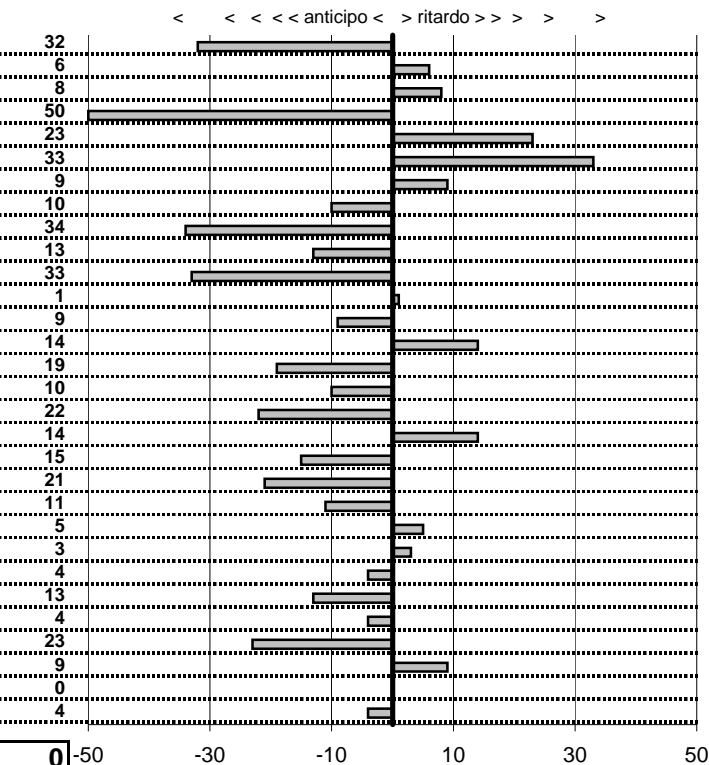

prova	t.imposto	start	stop	t.netto
PA1-Monterosi 1	0:00:05,00	10:21:59,62	10:22:04,30	0:00:04,68
PA2-Monterosi 2	0:00:09,00	10:22:04,30	10:22:13,36	0:00:09,06
PA3-Monterosi 3	0:00:07,00	10:22:13,36	10:22:20,44	0:00:07,08
PA4-Monterosi 4	0:00:10,00	10:22:20,44	10:22:29,94	0:00:09,50
PA5-Monterosi 5	0:00:05,00	10:22:29,94	10:22:35,17	0:00:05,23
PA6-Monterosi 6	0:00:10,00	10:22:35,17	10:22:45,50	0:00:10,33
PA7-Monterosi 7	0:00:06,00	10:22:45,50	10:22:51,59	0:00:06,09
PA8-Nepi 1	0:00:07,00	10:35:12,82	10:35:19,72	0:00:06,90
PA9-Nepi 2	0:00:09,00	10:35:19,72	10:35:28,38	0:00:08,66
PA10-Nepi 3	0:00:07,00	10:35:28,38	10:35:35,25	0:00:06,87
PA11-Nepi 4	0:00:10,00	10:35:35,25	10:35:44,92	0:00:09,67
PA12-Nepi 5	0:00:07,00	10:35:44,92	10:35:51,93	0:00:07,01
PA13-Nepi 6	0:00:09,00	10:35:51,93	10:36:00,84	0:00:08,91
PA14-Nepi 7	0:00:07,00	10:36:00,84	10:36:07,98	0:00:07,14
PA15-Santa Teresa 1	0:00:06,00	11:40:09,56	11:40:15,37	0:00:05,81
PA16-Santa Teresa 2	0:00:06,00	11:40:15,37	11:40:21,27	0:00:05,90
PA17-Santa Teresa 3	0:00:10,00	11:40:21,27	11:40:31,05	0:00:09,78
PA18-Santa Teresa 4	0:00:05,00	11:40:31,05	11:40:36,19	0:00:05,14
PA19-Santa Teresa 5	0:00:09,00	11:40:36,19	11:40:45,04	0:00:08,85
PA20-Santa Teresa 6	0:00:06,00	11:40:45,04	11:40:50,83	0:00:05,79
PA21-Marino 1	0:00:08,00	12:19:26,08	12:19:33,97	0:00:07,89
PA22-Marino 2	0:00:10,00	12:19:33,97	12:19:44,02	0:00:10,05
PA23-Marino 3	0:00:11,00	12:19:44,02	12:19:55,05	0:00:11,03
PA24-Marino 4	0:00:08,00	12:19:55,05	12:20:03,01	0:00:07,96
PA25-Marino 5	0:00:09,00	12:20:03,01	12:20:11,88	0:00:08,87
PA26-Marino 6	0:00:10,00	12:20:11,88	12:20:21,84	0:00:09,96
PA27-Marino 7	0:00:11,00	12:20:21,84	12:20:32,61	0:00:10,77
PA28-Marino 8	0:00:08,00	12:20:32,61	12:20:40,70	0:00:08,09
PA29-Marino 9	0:00:08,00	12:20:40,70	12:20:48,70	0:00:08,00
PA30-Marta 1	0:00:06,00	12:53:13,58	12:53:19,54	0:00:05,96

SOMMA PENALITA' 492
MEDIA PENALITA' 14,9

ALTRE PENALITA' 0
TOTALE PENALITA' 1.476

Elaborazione dati a cura di CRONOVITERBO