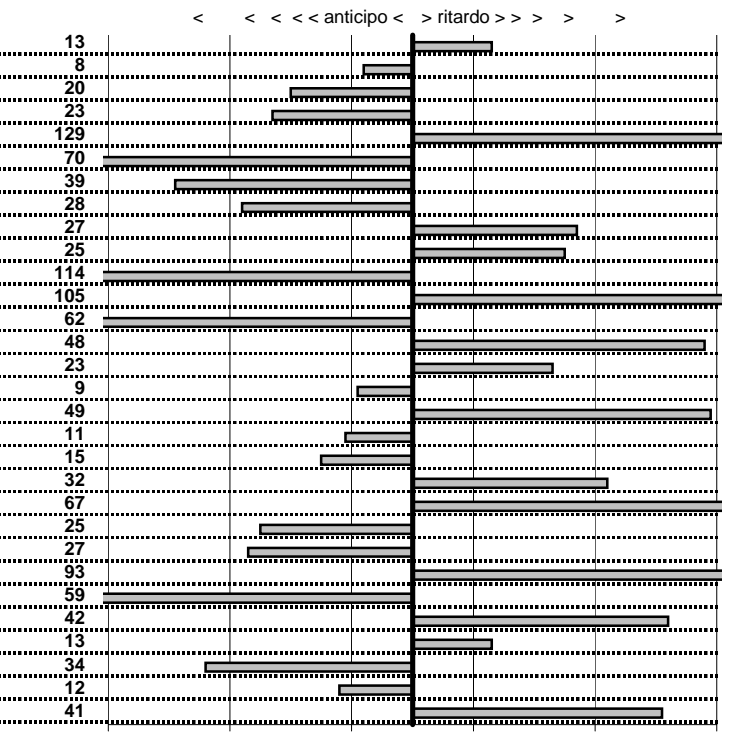

prova	t.imposto	start	stop	t.netto
PA1-Monterosi 1	0:00:05,00	10:19:40,00	10:19:45,13	0:00:05,13
PA2-Monterosi 2	0:00:09,00	10:19:45,13	10:19:54,05	0:00:08,92
PA3-Monterosi 3	0:00:07,00	10:19:54,05	10:20:00,85	0:00:06,80
PA4-Monterosi 4	0:00:10,00	10:20:00,85	10:20:10,62	0:00:09,77
PA5-Monterosi 5	0:00:05,00	10:20:10,62	10:20:16,91	0:00:06,29
PA6-Monterosi 6	0:00:10,00	10:20:16,91	10:20:26,21	0:00:09,30
PA7-Monterosi 7	0:00:06,00	10:20:26,21	10:20:31,82	0:00:05,61
PA8-Nepi 1	0:00:07,00	10:33:59,18	10:34:05,90	0:00:06,72
PA9-Nepi 2	0:00:09,00	10:34:05,90	10:34:15,17	0:00:09,27
PA10-Nepi 3	0:00:07,00	10:34:15,17	10:34:22,42	0:00:07,25
PA11-Nepi 4	0:00:10,00	10:34:22,42	10:34:31,28	0:00:08,86
PA12-Nepi 5	0:00:07,00	10:34:31,28	10:34:39,33	0:00:08,05
PA13-Nepi 6	0:00:09,00	10:34:39,33	10:34:47,71	0:00:08,38
PA14-Nepi 7	0:00:07,00	10:34:47,71	10:34:55,19	0:00:07,48
PA15-Santa Teresa 1	0:00:06,00	11:49:07,45	11:49:13,68	0:00:06,23
PA16-Santa Teresa 2	0:00:06,00	11:49:13,68	11:49:19,59	0:00:05,91
PA17-Santa Teresa 3	0:00:10,00	11:49:19,59	11:49:30,08	0:00:10,49
PA18-Santa Teresa 4	0:00:05,00	11:49:30,08	11:49:34,97	0:00:04,89
PA19-Santa Teresa 5	0:00:09,00	11:49:34,97	11:49:43,82	0:00:08,85
PA20-Santa Teresa 6	0:00:06,00	11:49:43,82	11:49:50,14	0:00:06,32
PA21-Marino 1	0:00:08,00	12:16:03,61	12:16:12,28	0:00:08,67
PA22-Marino 2	0:00:10,00	12:16:12,28	12:16:22,03	0:00:09,75
PA23-Marino 3	0:00:11,00	12:16:22,03	12:16:32,76	0:00:10,73
PA24-Marino 4	0:00:08,00	12:16:32,76	12:16:41,69	0:00:08,93
PA25-Marino 5	0:00:09,00	12:16:41,69	12:16:50,10	0:00:08,41
PA26-Marino 6	0:00:10,00	12:16:50,10	12:17:00,52	0:00:10,42
PA27-Marino 7	0:00:11,00	12:17:00,52	12:17:11,65	0:00:11,13
PA28-Marino 8	0:00:08,00	12:17:11,65	12:17:19,31	0:00:07,66
PA29-Marino 9	0:00:08,00	12:17:19,31	12:17:27,19	0:00:07,88
PA30-Marta 1	0:00:06,00	12:58:49,43	12:58:55,84	0:00:06,41

SOMMA PENALITA'	1.302
MEDIA PENALITA'	39,5

ALTRE PENALITA'	0
TOTALE PENALITA'	2.005

Elaborazione dati a cura di CRONOVITERBO