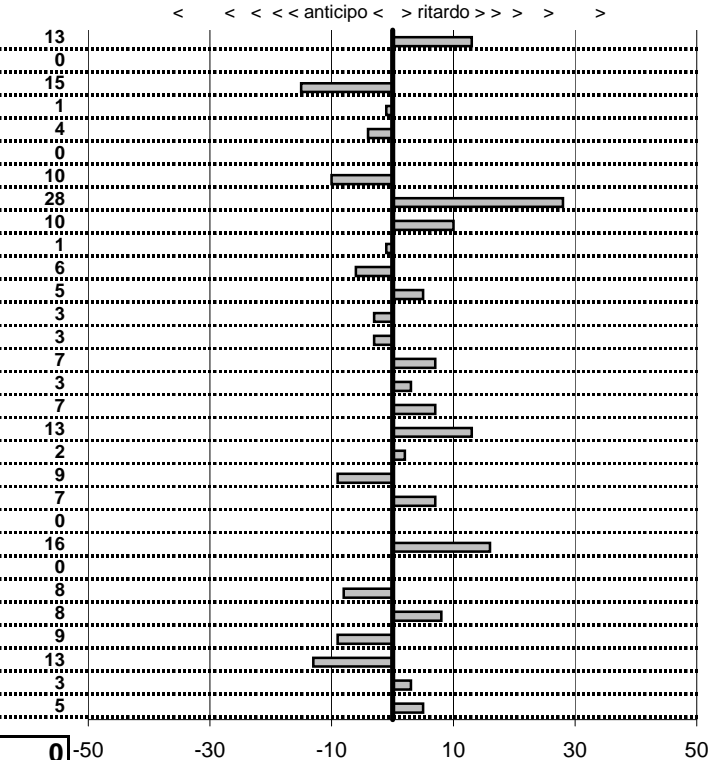

prova	t.imposto	start	stop	t.netto
PA1-Monterosi 1	0:00:05,00	10:16:04,99	10:16:10,12	0:00:05,13
PA2-Monterosi 2	0:00:09,00	10:16:10,12	10:16:19,12	0:00:09,00
PA3-Monterosi 3	0:00:07,00	10:16:19,12	10:16:25,97	0:00:06,85
PA4-Monterosi 4	0:00:10,00	10:16:25,97	10:16:35,96	0:00:09,99
PA5-Monterosi 5	0:00:05,00	10:16:35,96	10:16:40,92	0:00:04,96
PA6-Monterosi 6	0:00:10,00	10:16:40,92	10:16:50,92	0:00:10,00
PA7-Monterosi 7	0:00:06,00	10:16:50,92	10:16:56,82	0:00:05,90
PA8-Nepi 1	0:00:07,00	10:30:07,07	10:30:14,35	0:00:07,28
PA9-Nepi 2	0:00:09,00	10:30:14,35	10:30:23,45	0:00:09,10
PA10-Nepi 3	0:00:07,00	10:30:23,45	10:30:30,44	0:00:06,99
PA11-Nepi 4	0:00:10,00	10:30:30,44	10:30:40,38	0:00:09,94
PA12-Nepi 5	0:00:07,00	10:30:40,38	10:30:47,43	0:00:07,05
PA13-Nepi 6	0:00:09,00	10:30:47,43	10:30:56,40	0:00:08,97
PA14-Nepi 7	0:00:07,00	10:30:56,40	10:31:03,37	0:00:06,97
PA15-Santa Teresa 1	0:00:06,00	11:36:15,95	11:36:22,02	0:00:06,07
PA16-Santa Teresa 2	0:00:06,00	11:36:22,02	11:36:28,05	0:00:06,03
PA17-Santa Teresa 3	0:00:10,00	11:36:28,05	11:36:38,12	0:00:10,07
PA18-Santa Teresa 4	0:00:05,00	11:36:38,12	11:36:43,25	0:00:05,13
PA19-Santa Teresa 5	0:00:09,00	11:36:43,25	11:36:52,27	0:00:09,02
PA20-Santa Teresa 6	0:00:06,00	11:36:52,27	11:36:58,18	0:00:05,91
PA21-Marino 1	0:00:08,00	12:09:32,68	12:09:40,75	0:00:08,07
PA22-Marino 2	0:00:10,00	12:09:40,75	12:09:50,75	0:00:10,00
PA23-Marino 3	0:00:11,00	12:09:50,75	12:10:01,91	0:00:11,16
PA24-Marino 4	0:00:08,00	12:10:01,91	12:10:09,91	0:00:08,00
PA25-Marino 5	0:00:09,00	12:10:09,91	12:10:18,83	0:00:08,92
PA26-Marino 6	0:00:10,00	12:10:18,83	12:10:28,91	0:00:10,08
PA27-Marino 7	0:00:11,00	12:10:28,91	12:10:39,82	0:00:10,91
PA28-Marino 8	0:00:08,00	12:10:39,82	12:10:47,69	0:00:07,87
PA29-Marino 9	0:00:08,00	12:10:47,69	12:10:55,72	0:00:08,03
PA30-Marta 1	0:00:06,00	12:54:58,40	12:55:04,45	0:00:06,05

SOMMA PENALITA' 239
MEDIA PENALITA' 7,2

ALTRE PENALITA' 0
TOTALE PENALITA' 421

Elaborazione dati a cura di CRONOVITERBO