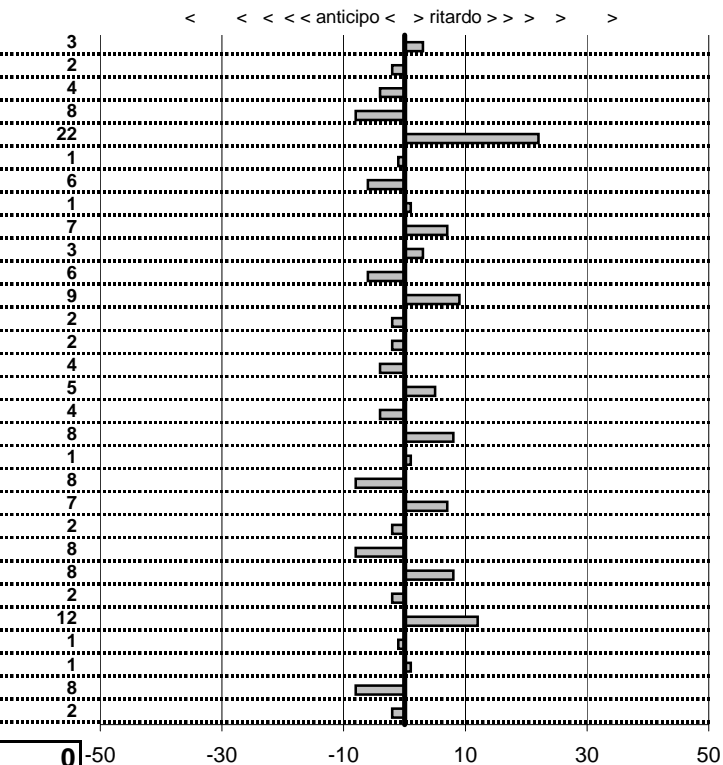

prova	t.imposto	start	stop	t.netto
PA1-Monterosi 1	0:00:05,00	09:59:51,85	09:59:56,88	0:00:05,03
PA2-Monterosi 2	0:00:09,00	09:59:56,88	10:00:05,86	0:00:08,98
PA3-Monterosi 3	0:00:07,00	10:00:05,86	10:00:12,82	0:00:06,96
PA4-Monterosi 4	0:00:10,00	10:00:12,82	10:00:22,74	0:00:09,92
PA5-Monterosi 5	0:00:05,00	10:00:22,74	10:00:27,96	0:00:05,22
PA6-Monterosi 6	0:00:10,00	10:00:27,96	10:00:37,95	0:00:09,99
PA7-Monterosi 7	0:00:06,00	10:00:37,95	10:00:43,89	0:00:05,94
PA8-Nepi 1	0:00:07,00	10:17:48,44	10:17:55,45	0:00:07,01
PA9-Nepi 2	0:00:09,00	10:17:55,45	10:18:04,52	0:00:09,07
PA10-Nepi 3	0:00:07,00	10:18:04,52	10:18:11,55	0:00:07,03
PA11-Nepi 4	0:00:10,00	10:18:11,55	10:18:21,49	0:00:09,94
PA12-Nepi 5	0:00:07,00	10:18:21,49	10:18:28,58	0:00:07,09
PA13-Nepi 6	0:00:09,00	10:18:28,58	10:18:37,56	0:00:08,98
PA14-Nepi 7	0:00:07,00	10:18:37,56	10:18:44,54	0:00:06,98
PA15-Santa Teresa 1	0:00:06,00	11:24:05,48	11:24:11,44	0:00:05,96
PA16-Santa Teresa 2	0:00:06,00	11:24:11,44	11:24:17,49	0:00:06,05
PA17-Santa Teresa 3	0:00:10,00	11:24:17,49	11:24:27,45	0:00:09,96
PA18-Santa Teresa 4	0:00:05,00	11:24:27,45	11:24:32,53	0:00:05,08
PA19-Santa Teresa 5	0:00:09,00	11:24:32,53	11:24:41,54	0:00:09,01
PA20-Santa Teresa 6	0:00:06,00	11:24:41,54	11:24:47,46	0:00:05,92
PA21-Marino 1	0:00:08,00	11:54:45,02	11:54:53,09	0:00:08,07
PA22-Marino 2	0:00:10,00	11:54:53,09	11:55:03,07	0:00:09,98
PA23-Marino 3	0:00:11,00	11:55:03,07	11:55:13,99	0:00:10,92
PA24-Marino 4	0:00:08,00	11:55:13,99	11:55:22,07	0:00:08,08
PA25-Marino 5	0:00:09,00	11:55:22,07	11:55:31,05	0:00:08,98
PA26-Marino 6	0:00:10,00	11:55:31,05	11:55:41,17	0:00:10,12
PA27-Marino 7	0:00:11,00	11:55:41,17	11:55:52,16	0:00:10,99
PA28-Marino 8	0:00:08,00	11:55:52,16	11:56:00,17	0:00:08,01
PA29-Marino 9	0:00:08,00	11:56:00,17	11:56:08,09	0:00:07,92
PA30-Marta 1	0:00:06,00	12:40:29,72	12:40:35,70	0:00:05,98

SOMMA PENALITA' 161
MEDIA PENALITA' 4,9

ALTRE PENALITA' 0
TOTALE PENALITA' 290

Elaborazione dati a cura di CRONOVITERBO