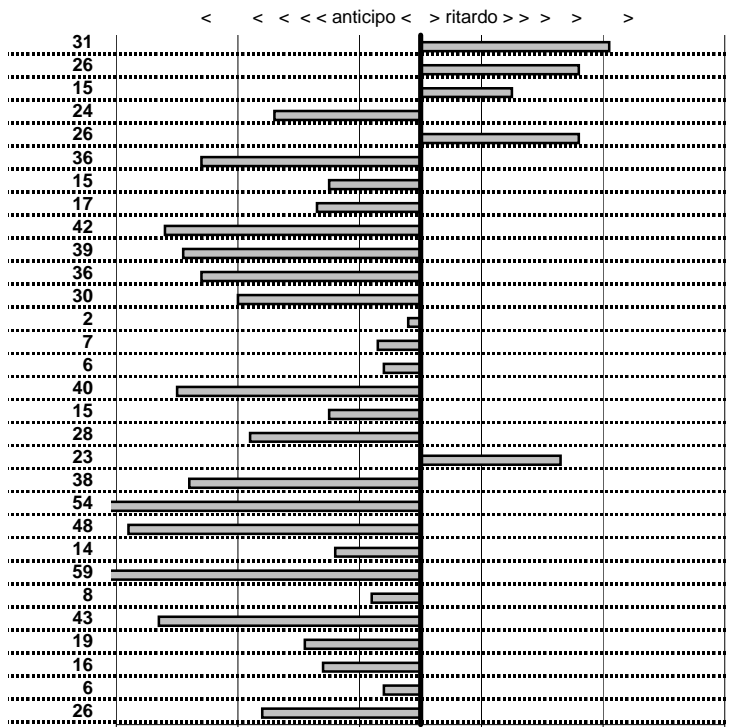

prova	t. imposto	start	stop	t. netto
PA1-Monterosi 1	0:00:05,00	10:17:16,90	10:17:22,21	0:00:05,31
PA2-Monterosi 2	0:00:09,00	10:17:22,21	10:17:31,47	0:00:09,26
PA3-Monterosi 3	0:00:07,00	10:17:31,47	10:17:38,62	0:00:07,15
PA4-Monterosi 4	0:00:10,00	10:17:38,62	10:17:48,38	0:00:09,76
PA5-Monterosi 5	0:00:05,00	10:17:48,38	10:17:53,64	0:00:05,26
PA6-Monterosi 6	0:00:10,00	10:17:53,64	10:18:03,28	0:00:09,64
PA7-Monterosi 7	0:00:06,00	10:18:03,28	10:18:09,13	0:00:05,85
PA8-Nepi 1	0:00:07,00	10:37:42,01	10:37:48,84	0:00:06,83
PA9-Nepi 2	0:00:09,00	10:37:48,84	10:37:57,42	0:00:08,58
PA10-Nepi 3	0:00:07,00	10:37:57,42	10:38:04,03	0:00:06,61
PA11-Nepi 4	0:00:10,00	10:38:04,03	10:38:13,67	0:00:09,64
PA12-Nepi 5	0:00:07,00	10:38:13,67	10:38:20,37	0:00:06,70
PA13-Nepi 6	0:00:09,00	10:38:20,37	10:38:29,35	0:00:08,98
PA14-Nepi 7	0:00:07,00	10:38:29,35	10:38:36,28	0:00:06,93
PA15-Santa Teresa 1	0:00:06,00	11:41:05,87	11:41:11,81	0:00:05,94
PA16-Santa Teresa 2	0:00:06,00	11:41:11,81	11:41:17,41	0:00:05,60
PA17-Santa Teresa 3	0:00:10,00	11:41:17,41	11:41:27,26	0:00:09,85
PA18-Santa Teresa 4	0:00:05,00	11:41:27,26	11:41:31,98	0:00:04,72
PA19-Santa Teresa 5	0:00:09,00	11:41:31,98	11:41:41,21	0:00:09,23
PA20-Santa Teresa 6	0:00:06,00	11:41:41,21	11:41:46,83	0:00:05,62
PA21-Marino 1	0:00:08,00	12:25:50,78	12:25:58,24	0:00:07,46
PA22-Marino 2	0:00:10,00	12:25:58,24	12:26:07,76	0:00:09,52
PA23-Marino 3	0:00:11,00	12:26:07,76	12:26:18,62	0:00:10,86
PA24-Marino 4	0:00:08,00	12:26:18,62	12:26:26,03	0:00:07,41
PA25-Marino 5	0:00:09,00	12:26:26,03	12:26:34,95	0:00:08,92
PA26-Marino 6	0:00:10,00	12:26:34,95	12:26:44,52	0:00:09,57
PA27-Marino 7	0:00:11,00	12:26:44,52	12:26:55,33	0:00:10,81
PA28-Marino 8	0:00:08,00	12:26:55,33	12:27:03,17	0:00:07,84
PA29-Marino 9	0:00:08,00	12:27:03,17	12:27:11,11	0:00:07,94
PA30-Marta 1	0:00:06,00	12:57:28,48	12:57:34,22	0:00:05,74

SOMMA PENALITA' 913
MEDIA PENALITA' 27,7

ALTRE PENALITA' 0
TOTALE PENALITA' 1.452

Elaborazione dati a cura di CRONOVITERBO