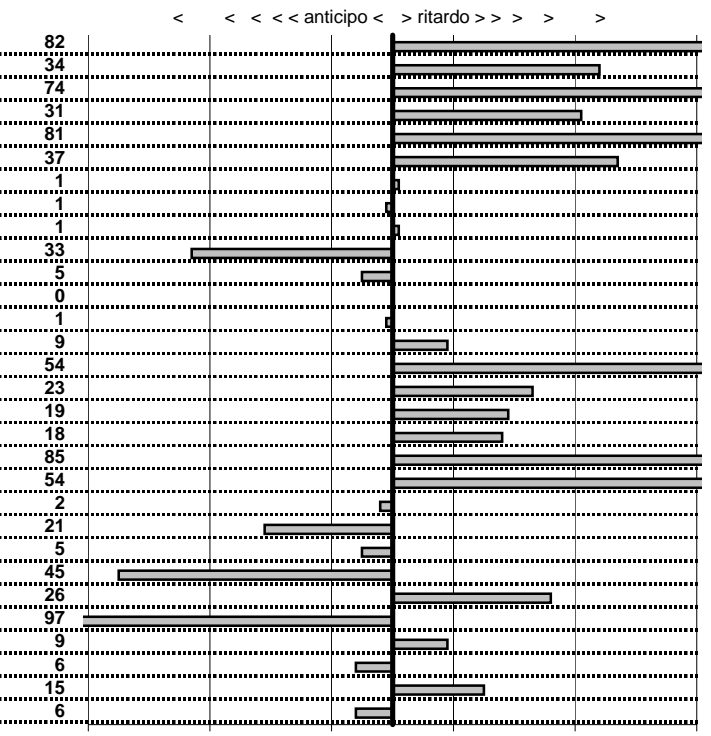

prova	t.imposto	start	stop	t.netto
PA1-Monterosi 1	0:00:05,00	10:29:06,16	10:29:11,98	0:00:05,82
PA2-Monterosi 2	0:00:09,00	10:29:11,98	10:29:21,32	0:00:09,34
PA3-Monterosi 3	0:00:07,00	10:29:21,32	10:29:29,06	0:00:07,74
PA4-Monterosi 4	0:00:10,00	10:29:29,06	10:29:39,37	0:00:10,31
PA5-Monterosi 5	0:00:05,00	10:29:39,37	10:29:45,18	0:00:05,81
PA6-Monterosi 6	0:00:10,00	10:29:45,18	10:29:55,55	0:00:10,37
PA7-Monterosi 7	0:00:06,00	10:29:55,55	10:30:01,56	0:00:06,01
PA8-Nepi 1	0:00:07,00	10:46:15,29	10:46:22,28	0:00:06,99
PA9-Nepi 2	0:00:09,00	10:46:22,28	10:46:31,29	0:00:09,01
PA10-Nepi 3	0:00:07,00	10:46:31,29	10:46:37,96	0:00:06,67
PA11-Nepi 4	0:00:10,00	10:46:37,96	10:46:47,91	0:00:09,95
PA12-Nepi 5	0:00:07,00	10:46:47,91	10:46:54,91	0:00:07,00
PA13-Nepi 6	0:00:09,00	10:46:54,91	10:47:03,90	0:00:08,99
PA14-Nepi 7	0:00:07,00	10:47:03,90	10:47:10,99	0:00:07,09
PA15-Santa Teresa 1	0:00:06,00	11:45:55,71	11:46:02,25	0:00:06,54
PA16-Santa Teresa 2	0:00:06,00	11:46:02,25	11:46:08,48	0:00:06,23
PA17-Santa Teresa 3	0:00:10,00	11:46:08,48	11:46:18,67	0:00:10,19
PA18-Santa Teresa 4	0:00:05,00	11:46:18,67	11:46:23,85	0:00:05,18
PA19-Santa Teresa 5	0:00:09,00	11:46:23,85	11:46:33,70	0:00:09,85
PA20-Santa Teresa 6	0:00:06,00	11:46:33,70	11:46:40,24	0:00:06,54
PA21-Marino 1	0:00:08,00	12:27:22,52	12:27:30,50	0:00:07,98
PA22-Marino 2	0:00:10,00	12:27:30,50	12:27:40,29	0:00:09,79
PA23-Marino 3	0:00:11,00	12:27:40,29	12:27:51,24	0:00:10,95
PA24-Marino 4	0:00:08,00	12:27:51,24	12:27:58,79	0:00:07,55
PA25-Marino 5	0:00:09,00	12:27:58,79	12:28:08,05	0:00:09,26
PA26-Marino 6	0:00:10,00	12:28:08,05	12:28:17,08	0:00:09,03
PA27-Marino 7	0:00:11,00	12:28:17,08	12:28:28,17	0:00:11,09
PA28-Marino 8	0:00:08,00	12:28:28,17	12:28:36,11	0:00:07,94
PA29-Marino 9	0:00:08,00	12:28:36,11	12:28:44,26	0:00:08,15
PA30-Marta 1	0:00:06,00	12:56:52,83	12:56:58,77	0:00:05,94

SOMMA PENALITA'	969
MEDIA PENALITA'	29,4

ALTRE PENALITA'	0
TOTALE PENALITA'	2.907

Elaborazione dati a cura di CRONOVITERBO