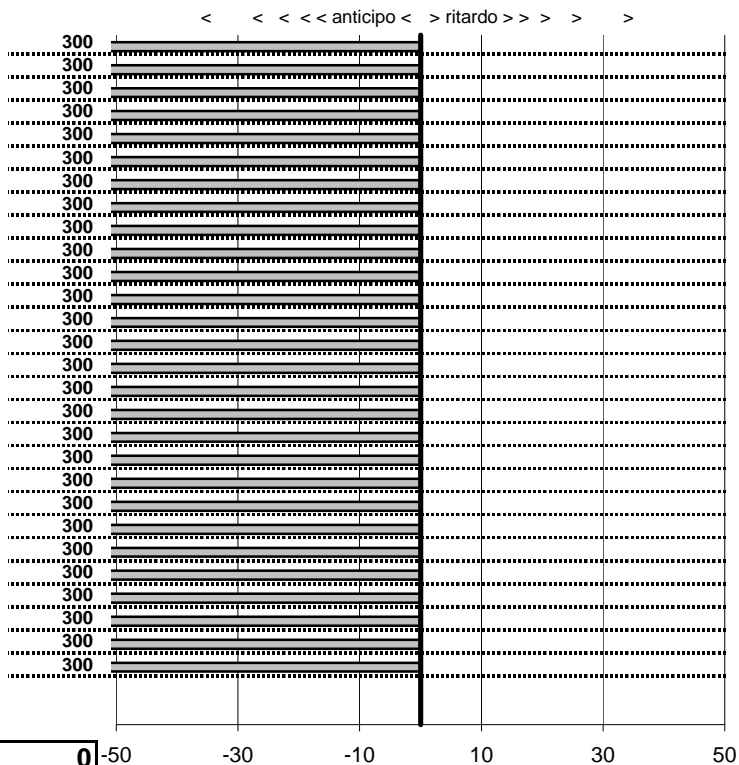

prova	t. imposto	start	stop	t. netto
PA1-Stazione 1	0:00:07,00	00:00:00,00	00:00:00,00	0:00:00,00
PA2-Stazione 2	0:00:08,00	00:00:00,00	00:00:00,00	0:00:00,00
PA3-Stazione 3	0:00:09,00	00:00:00,00	00:00:00,00	0:00:00,00
PA4-Stazione 4	0:00:10,00	00:00:00,00	00:00:00,00	0:00:00,00
PA5-Stazione 5	0:00:12,00	00:00:00,00	00:00:00,00	0:00:00,00
PA6-Stazione 6	0:00:07,00	00:00:00,00	00:00:00,00	0:00:00,00
PA7-Stazione 7	0:00:10,00	00:00:00,00	00:00:00,00	0:00:00,00
PA8-Stazione 8	0:00:08,00	00:00:00,00	00:00:00,00	0:00:00,00
PA9-Livata 1	0:00:16,00	00:00:00,00	00:00:00,00	0:00:00,00
PA10-Livata 2	0:00:14,00	00:00:00,00	00:00:00,00	0:00:00,00
PA11-Livata 3	0:00:20,00	00:00:00,00	00:00:00,00	0:00:00,00
PA12-Livata 4	0:00:17,00	00:00:00,00	00:00:00,00	0:00:00,00
PA13-Livata 5	0:00:15,00	00:00:00,00	00:00:00,00	0:00:00,00
PA14-Livata 6	0:00:13,00	00:00:00,00	00:00:00,00	0:00:00,00
PA15-Livata 7	0:00:14,00	00:00:00,00	00:00:00,00	0:00:00,00
PA16-Livata 8	0:00:13,00	00:00:00,00	00:00:00,00	0:00:00,00
PA17-Monte Livata 9	0:00:15,00	00:00:00,00	00:00:00,00	0:00:00,00
PA18-Monte Livata 10	0:00:13,00	00:00:00,00	00:00:00,00	0:00:00,00
PA19-Monte Livata 11	0:00:16,00	00:00:00,00	00:00:00,00	0:00:00,00
PA20-Monte Livata 12	0:00:20,00	00:00:00,00	00:00:00,00	0:00:00,00
PA21-Monte Livata 13	0:00:14,00	00:00:00,00	00:00:00,00	0:00:00,00
PA22-Monte Livata 14	0:00:13,00	00:00:00,00	00:00:00,00	0:00:00,00
PA23-Monte Livata 15	0:00:14,00	00:00:00,00	00:00:00,00	0:00:00,00
PA24-Monte Livata 16	0:00:13,00	00:00:00,00	00:00:00,00	0:00:00,00
PA25-Oriola 1	0:00:06,00	00:00:00,00	00:00:00,00	0:00:00,00
PA26-Oriola 2	0:00:09,00	00:00:00,00	00:00:00,00	0:00:00,00
PA27-Oriola 3	0:00:07,00	00:00:00,00	00:00:00,00	0:00:00,00
PA28-Oriola 4	0:00:11,00	00:00:00,00	00:00:00,00	0:00:00,00

SOMMA PENALITA'	8.400
MEDIA PENALITA'	300,0

ALTRE PENALITA'	0
TOTALE PENALITA'	25.200

Elaborazione dati a cura di CRONOVITERBO