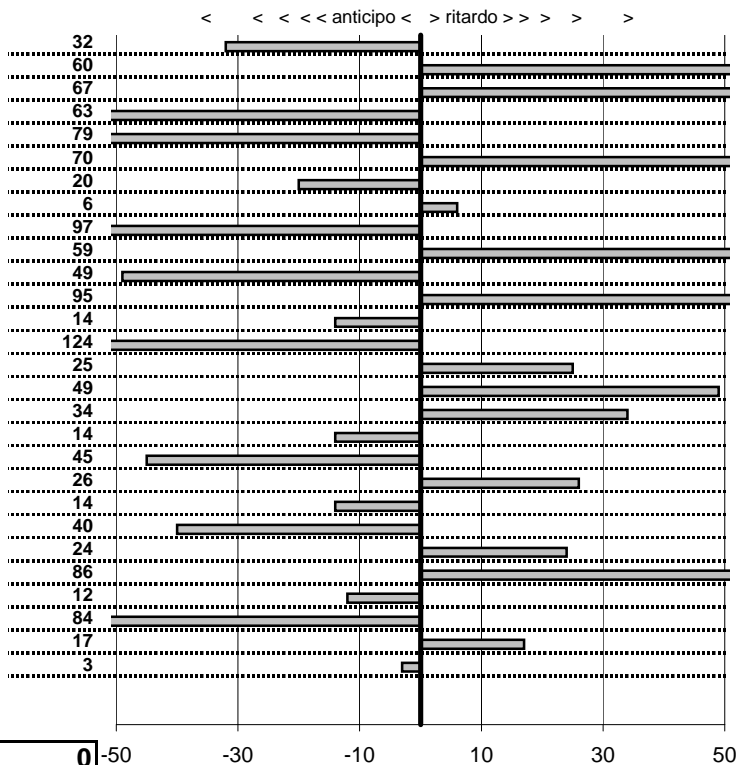

prova	t. imposto	start	stop	t. netto
PA1-Stazione 1	0:00:07,00	10:25:37,05	10:25:43,73	0:00:06,68
PA2-Stazione 2	0:00:08,00	10:25:43,73	10:25:52,33	0:00:08,60
PA3-Stazione 3	0:00:09,00	10:25:52,33	10:26:02,00	0:00:09,67
PA4-Stazione 4	0:00:10,00	10:26:02,00	10:26:11,37	0:00:09,37
PA5-Stazione 5	0:00:12,00	10:26:11,37	10:26:22,58	0:00:11,21
PA6-Stazione 6	0:00:07,00	10:26:22,58	10:26:30,28	0:00:07,70
PA7-Stazione 7	0:00:10,00	10:26:30,28	10:26:40,08	0:00:09,80
PA8-Stazione 8	0:00:08,00	10:26:40,08	10:26:48,14	0:00:08,06
PA9-Livata 1	0:00:16,00	11:34:59,26	11:35:14,29	0:00:15,03
PA10-Livata 2	0:00:14,00	11:35:14,29	11:35:28,88	0:00:14,59
PA11-Livata 3	0:00:20,00	11:35:28,88	11:35:48,39	0:00:19,51
PA12-Livata 4	0:00:17,00	11:35:48,39	11:36:06,34	0:00:17,95
PA13-Livata 5	0:00:15,00	11:36:06,34	11:36:21,20	0:00:14,86
PA14-Livata 6	0:00:13,00	11:36:21,20	11:36:32,96	0:00:11,76
PA15-Livata 7	0:00:14,00	11:36:32,96	11:36:47,21	0:00:14,25
PA16-Livata 8	0:00:13,00	11:36:47,21	11:37:00,70	0:00:13,49
PA17-Monte Livata 9	0:00:15,00	12:28:48,33	12:29:03,67	0:00:15,34
PA18-Monte Livata 10	0:00:13,00	12:29:03,67	12:29:16,53	0:00:12,86
PA19-Monte Livata 11	0:00:16,00	12:29:16,53	12:29:32,08	0:00:15,55
PA20-Monte Livata 12	0:00:20,00	12:29:32,08	12:29:52,34	0:00:20,26
PA21-Monte Livata 13	0:00:14,00	12:29:52,34	12:30:06,20	0:00:13,86
PA22-Monte Livata 14	0:00:13,00	12:30:06,20	12:30:18,80	0:00:12,60
PA23-Monte Livata 15	0:00:14,00	12:30:18,80	12:30:33,04	0:00:14,24
PA24-Monte Livata 16	0:00:13,00	12:30:33,04	12:30:46,90	0:00:13,86
PA25-Oriola 1	0:00:06,00	13:29:53,87	13:29:59,75	0:00:05,88
PA26-Oriola 2	0:00:09,00	13:29:59,75	13:30:07,91	0:00:08,16
PA27-Oriola 3	0:00:07,00	13:30:07,91	13:30:15,08	0:00:07,17
PA28-Oriola 4	0:00:11,00	13:30:15,08	13:30:26,05	0:00:10,97

SOMMA PENALITA' 1.308
MEDIA PENALITA' 46,7

ALTRE PENALITA' 0
TOTALE PENALITA' 2.093

Elaborazione dati a cura di CRONOVITERBO