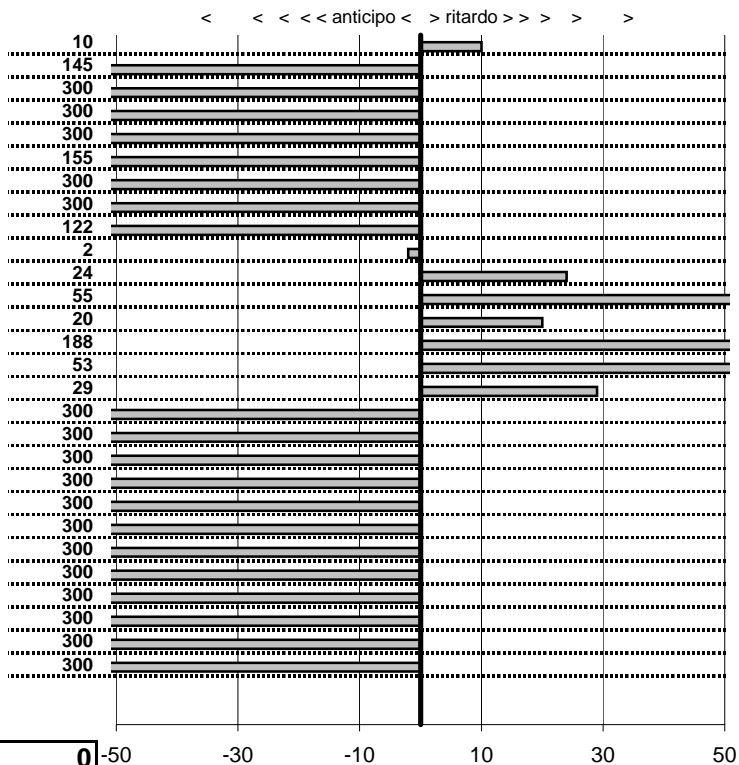

prova	t. imposto	start	stop	t. netto
PA1-Stazione 1	0:00:07,00	10:39:56,72	10:40:03,82	0:00:07,10
PA2-Stazione 2	0:00:08,00	10:40:03,82	10:40:10,37	0:00:06,55
PA3-Stazione 3	0:00:09,00	10:40:10,37	10:40:16,02	0:00:05,65
PA4-Stazione 4	0:00:10,00	10:40:16,02	10:40:21,21	0:00:05,19
PA5-Stazione 5	0:00:12,00	10:40:21,21	10:40:26,76	0:00:05,55
PA6-Stazione 6	0:00:07,00	10:40:26,76	10:40:32,21	0:00:05,45
PA7-Stazione 7	0:00:10,00	10:40:32,21	10:40:35,95	0:00:03,74
PA8-Stazione 8	0:00:08,00	10:40:35,95	10:40:40,02	0:00:04,07
PA9-Livata 1	0:00:16,00	11:58:12,78	11:58:27,56	0:00:14,78
PA10-Livata 2	0:00:14,00	11:58:27,56	11:58:41,54	0:00:13,98
PA11-Livata 3	0:00:20,00	11:58:41,54	11:59:01,78	0:00:20,24
PA12-Livata 4	0:00:17,00	11:59:01,78	11:59:19,33	0:00:17,55
PA13-Livata 5	0:00:15,00	11:59:19,33	11:59:34,53	0:00:15,20
PA14-Livata 6	0:00:13,00	11:59:34,53	11:59:49,41	0:00:14,88
PA15-Livata 7	0:00:14,00	11:59:49,41	12:00:03,94	0:00:14,53
PA16-Livata 8	0:00:13,00	12:00:03,94	12:00:17,23	0:00:13,29
PA17-Monte Livata 9	0:00:15,00	00:00:00,00	00:00:00,00	0:00:00,00
PA18-Monte Livata 10	0:00:13,00	00:00:00,00	00:00:00,00	0:00:00,00
PA19-Monte Livata 11	0:00:16,00	00:00:00,00	00:00:00,00	0:00:00,00
PA20-Monte Livata 12	0:00:20,00	00:00:00,00	00:00:00,00	0:00:00,00
PA21-Monte Livata 13	0:00:14,00	00:00:00,00	00:00:00,00	0:00:00,00
PA22-Monte Livata 14	0:00:13,00	00:00:00,00	00:00:00,00	0:00:00,00
PA23-Monte Livata 15	0:00:14,00	00:00:00,00	00:00:00,00	0:00:00,00
PA24-Monte Livata 16	0:00:13,00	00:00:00,00	00:00:00,00	0:00:00,00
PA25-Oriola 1	0:00:06,00	00:00:00,00	00:00:00,00	0:00:00,00
PA26-Oriola 2	0:00:09,00	00:00:00,00	00:00:00,00	0:00:00,00
PA27-Oriola 3	0:00:07,00	00:00:00,00	00:00:00,00	0:00:00,00
PA28-Oriola 4	0:00:11,00	00:00:00,00	00:00:00,00	0:00:00,00

SOMMA PENALITA' 5.903
MEDIA PENALITA' 210,8

ALTRE PENALITA' 0
TOTALE PENALITA' 10.921

Elaborazione dati a cura di CRONOVITERBO