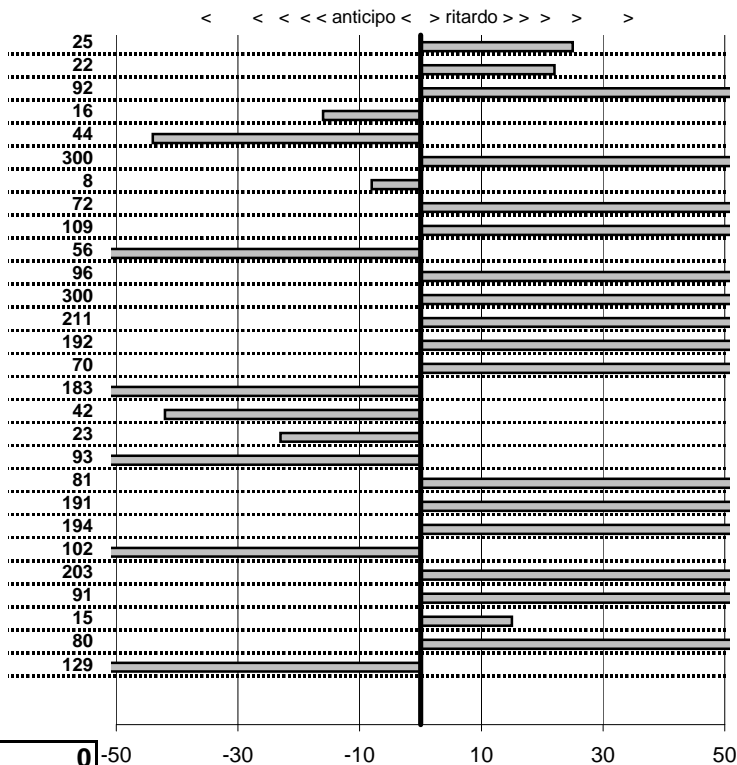

prova	t.imposto	start	stop	t.netto
PA1-Stazione 1	0:00:07,00	10:38:57,41	10:39:04,66	0:00:07,25
PA2-Stazione 2	0:00:08,00	10:39:04,66	10:39:12,88	0:00:08,22
PA3-Stazione 3	0:00:09,00	10:39:12,88	10:39:22,80	0:00:09,92
PA4-Stazione 4	0:00:10,00	10:39:22,80	10:39:32,64	0:00:09,84
PA5-Stazione 5	0:00:12,00	10:39:32,64	10:39:44,20	0:00:11,56
PA6-Stazione 6	0:00:07,00	10:39:44,20	10:39:54,41	0:00:10,21
PA7-Stazione 7	0:00:10,00	10:39:54,41	10:40:04,33	0:00:09,92
PA8-Stazione 8	0:00:08,00	10:40:04,33	10:40:13,05	0:00:08,72
PA9-Livata 1	0:00:16,00	11:57:03,89	11:57:20,98	0:00:17,09
PA10-Livata 2	0:00:14,00	11:57:20,98	11:57:34,42	0:00:13,44
PA11-Livata 3	0:00:20,00	11:57:34,42	11:57:55,38	0:00:20,96
PA12-Livata 4	0:00:17,00	11:57:55,38	11:58:17,10	0:00:21,72
PA13-Livata 5	0:00:15,00	11:58:17,10	11:58:34,21	0:00:17,11
PA14-Livata 6	0:00:13,00	11:58:34,21	11:58:49,13	0:00:14,92
PA15-Livata 7	0:00:14,00	11:58:49,13	11:59:03,83	0:00:14,70
PA16-Livata 8	0:00:13,00	11:59:03,83	11:59:15,00	0:00:11,17
PA17-Monte Livata 9	0:00:15,00	12:48:16,83	12:48:31,41	0:00:14,58
PA18-Monte Livata 10	0:00:13,00	12:48:31,41	12:48:44,18	0:00:12,77
PA19-Monte Livata 11	0:00:16,00	12:48:44,18	12:48:59,25	0:00:15,07
PA20-Monte Livata 12	0:00:20,00	12:48:59,25	12:49:20,06	0:00:20,81
PA21-Monte Livata 13	0:00:14,00	12:49:20,06	12:49:35,97	0:00:15,91
PA22-Monte Livata 14	0:00:13,00	12:49:35,97	12:49:50,91	0:00:14,94
PA23-Monte Livata 15	0:00:14,00	12:49:50,91	12:50:03,89	0:00:12,98
PA24-Monte Livata 16	0:00:13,00	12:50:03,89	12:50:18,92	0:00:15,03
PA25-Oriola 1	0:00:06,00	13:46:43,79	13:46:50,70	0:00:06,91
PA26-Oriola 2	0:00:09,00	13:46:50,70	13:46:59,85	0:00:09,15
PA27-Oriola 3	0:00:07,00	13:46:59,85	13:47:07,65	0:00:07,80
PA28-Oriola 4	0:00:11,00	13:47:07,65	13:47:17,36	0:00:09,71

SOMMA PENALITA' 3.040
MEDIA PENALITA' 108,6

ALTRE PENALITA' 0
TOTALE PENALITA' 5.898

Elaborazione dati a cura di CRONOVITERBO