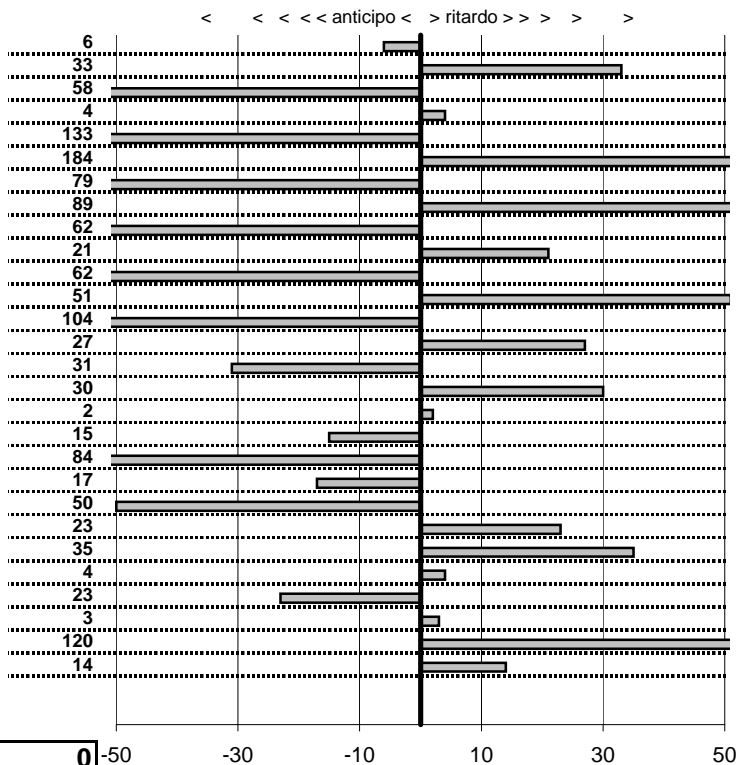

prova	t. imposto	start	stop	t. netto
PA1-Stazione 1	0:00:07,00	10:34:52,27	10:34:59,21	0:00:06,94
PA2-Stazione 2	0:00:08,00	10:34:59,21	10:35:07,54	0:00:08,33
PA3-Stazione 3	0:00:09,00	10:35:07,54	10:35:15,96	0:00:08,42
PA4-Stazione 4	0:00:10,00	10:35:15,96	10:35:26,00	0:00:10,04
PA5-Stazione 5	0:00:12,00	10:35:26,00	10:35:36,67	0:00:10,67
PA6-Stazione 6	0:00:07,00	10:35:36,67	10:35:45,51	0:00:08,84
PA7-Stazione 7	0:00:10,00	10:35:45,51	10:35:54,72	0:00:09,21
PA8-Stazione 8	0:00:08,00	10:35:54,72	10:36:03,61	0:00:08,89
PA9-Livata 1	0:00:16,00	11:51:25,30	11:51:40,68	0:00:15,38
PA10-Livata 2	0:00:14,00	11:51:40,68	11:51:54,89	0:00:14,21
PA11-Livata 3	0:00:20,00	11:51:54,89	11:52:14,27	0:00:19,38
PA12-Livata 4	0:00:17,00	11:52:14,27	11:52:31,78	0:00:17,51
PA13-Livata 5	0:00:15,00	11:52:31,78	11:52:45,74	0:00:13,96
PA14-Livata 6	0:00:13,00	11:52:45,74	11:52:59,01	0:00:13,27
PA15-Livata 7	0:00:14,00	11:52:59,01	11:53:12,70	0:00:13,69
PA16-Livata 8	0:00:13,00	11:53:12,70	11:53:26,00	0:00:13,30
PA17-Monte Livata 9	0:00:15,00	12:40:19,80	12:40:34,82	0:00:15,02
PA18-Monte Livata 10	0:00:13,00	12:40:34,82	12:40:47,67	0:00:12,85
PA19-Monte Livata 11	0:00:16,00	12:40:47,67	12:41:02,83	0:00:15,16
PA20-Monte Livata 12	0:00:20,00	12:41:02,83	12:41:22,66	0:00:19,83
PA21-Monte Livata 13	0:00:14,00	12:41:22,66	12:41:36,16	0:00:13,50
PA22-Monte Livata 14	0:00:13,00	12:41:36,16	12:41:49,39	0:00:13,23
PA23-Monte Livata 15	0:00:14,00	12:41:49,39	12:42:03,74	0:00:14,35
PA24-Monte Livata 16	0:00:13,00	12:42:03,74	12:42:16,78	0:00:13,04
PA25-Oriola 1	0:00:06,00	13:37:22,30	13:37:28,07	0:00:05,77
PA26-Oriola 2	0:00:09,00	13:37:28,07	13:37:37,10	0:00:09,03
PA27-Oriola 3	0:00:07,00	13:37:37,10	13:37:45,30	0:00:08,20
PA28-Oriola 4	0:00:11,00	13:37:45,30	13:37:56,44	0:00:11,14

SOMMA PENALITA' 1.364
MEDIA PENALITA' 48,7

ALTRE PENALITA' 0
TOTALE PENALITA' 2.346

Elaborazione dati a cura di CRONOVITERBO