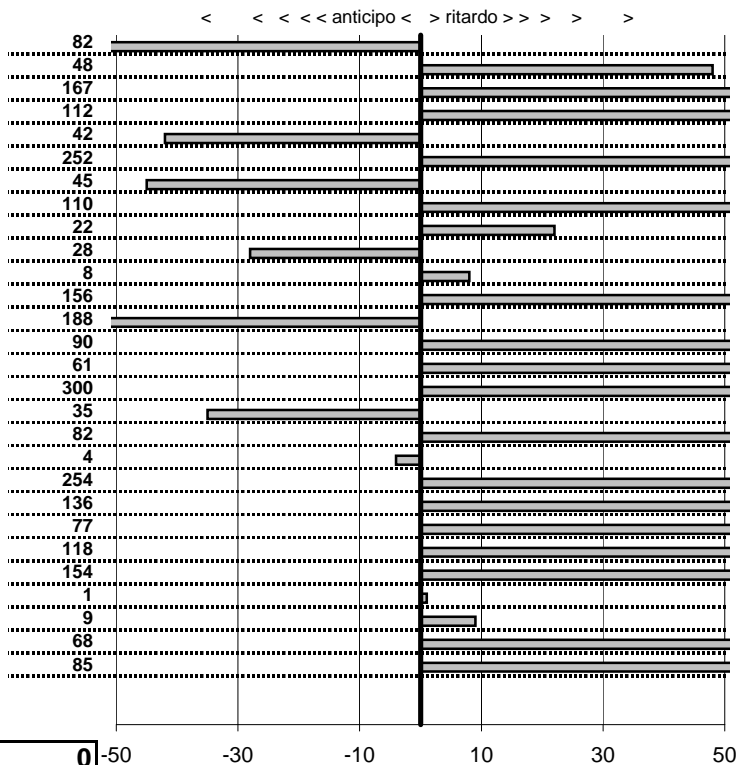

prova	t. imposto	start	stop	t. netto
PA1-Stazione 1	0:00:07,00	10:29:19,60	10:29:25,78	0:00:06,18
PA2-Stazione 2	0:00:08,00	10:29:25,78	10:29:34,26	0:00:08,48
PA3-Stazione 3	0:00:09,00	10:29:34,26	10:29:44,93	0:00:10,67
PA4-Stazione 4	0:00:10,00	10:29:44,93	10:29:56,05	0:00:11,12
PA5-Stazione 5	0:00:12,00	10:29:56,05	10:30:07,63	0:00:11,58
PA6-Stazione 6	0:00:07,00	10:30:07,63	10:30:17,15	0:00:09,52
PA7-Stazione 7	0:00:10,00	10:30:17,15	10:30:26,70	0:00:09,55
PA8-Stazione 8	0:00:08,00	10:30:26,70	10:30:35,80	0:00:09,10
PA9-Livata 1	0:00:16,00	11:45:34,70	11:45:50,92	0:00:16,22
PA10-Livata 2	0:00:14,00	11:45:50,92	11:46:04,64	0:00:13,72
PA11-Livata 3	0:00:20,00	11:46:04,64	11:46:24,72	0:00:20,08
PA12-Livata 4	0:00:17,00	11:46:24,72	11:46:43,28	0:00:18,56
PA13-Livata 5	0:00:15,00	11:46:43,28	11:46:56,40	0:00:13,12
PA14-Livata 6	0:00:13,00	11:46:56,40	11:47:10,30	0:00:13,90
PA15-Livata 7	0:00:14,00	11:47:10,30	11:47:24,91	0:00:14,61
PA16-Livata 8	0:00:13,00	11:47:24,91	11:47:41,69	0:00:16,78
PA17-Monte Livata 9	0:00:15,00	12:34:42,32	12:34:56,97	0:00:14,65
PA18-Monte Livata 10	0:00:13,00	12:34:56,97	12:35:10,79	0:00:13,82
PA19-Monte Livata 11	0:00:16,00	12:35:10,79	12:35:26,75	0:00:15,96
PA20-Monte Livata 12	0:00:20,00	12:35:26,75	12:35:49,29	0:00:22,54
PA21-Monte Livata 13	0:00:14,00	12:35:49,29	12:36:04,65	0:00:15,36
PA22-Monte Livata 14	0:00:13,00	12:36:04,65	12:36:18,42	0:00:13,77
PA23-Monte Livata 15	0:00:14,00	12:36:18,42	12:36:33,60	0:00:15,18
PA24-Monte Livata 16	0:00:13,00	12:36:33,60	12:36:48,14	0:00:14,54
PA25-Oriola 1	0:00:06,00	13:38:05,32	13:38:11,33	0:00:06,01
PA26-Oriola 2	0:00:09,00	13:38:11,33	13:38:20,42	0:00:09,09
PA27-Oriola 3	0:00:07,00	13:38:20,42	13:38:28,10	0:00:07,68
PA28-Oriola 4	0:00:11,00	13:38:28,10	13:38:39,95	0:00:11,85

SOMMA PENALITA' 2.734
MEDIA PENALITA' 97,6

ALTRE PENALITA' 0
TOTALE PENALITA' 8.202

Elaborazione dati a cura di CRONOVITERBO