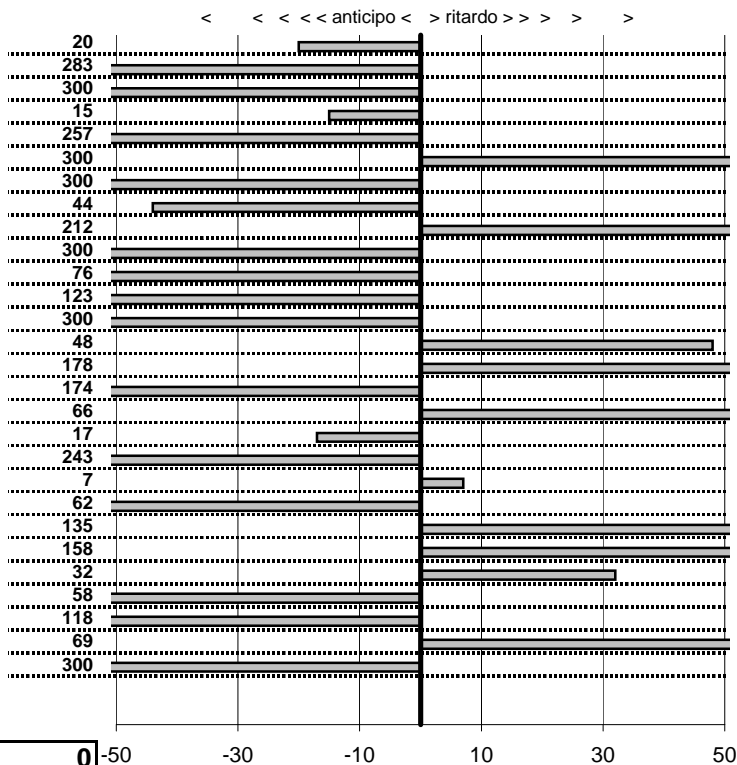

prova	t.imposto	start	stop	t.netto
PA1-Stazione 1	0:00:07,00	10:31:15,34	10:31:22,14	0:00:06,80
PA2-Stazione 2	0:00:08,00	10:31:22,14	10:31:27,31	0:00:05,17
PA3-Stazione 3	0:00:09,00	10:31:27,31	10:31:32,50	0:00:05,19
PA4-Stazione 4	0:00:10,00	10:31:32,50	10:31:42,35	0:00:09,85
PA5-Stazione 5	0:00:12,00	10:31:42,35	10:31:51,78	0:00:09,43
PA6-Stazione 6	0:00:07,00	10:31:51,78	10:32:02,53	0:00:10,75
PA7-Stazione 7	0:00:10,00	10:32:02,53	10:32:09,42	0:00:06,89
PA8-Stazione 8	0:00:08,00	10:32:09,42	10:32:16,98	0:00:07,56
PA9-Livata 1	0:00:16,00	11:47:08,80	11:47:26,92	0:00:18,12
PA10-Livata 2	0:00:14,00	11:47:26,92	11:47:37,83	0:00:10,91
PA11-Livata 3	0:00:20,00	11:47:37,83	11:47:57,07	0:00:19,24
PA12-Livata 4	0:00:17,00	11:47:57,07	11:48:12,84	0:00:15,77
PA13-Livata 5	0:00:15,00	11:48:12,84	11:48:23,97	0:00:11,13
PA14-Livata 6	0:00:13,00	11:48:23,97	11:48:37,45	0:00:13,48
PA15-Livata 7	0:00:14,00	11:48:37,45	11:48:53,23	0:00:15,78
PA16-Livata 8	0:00:13,00	11:48:53,23	11:49:04,49	0:00:11,26
PA17-Monte Livata 9	0:00:15,00	12:35:39,19	12:35:54,85	0:00:15,66
PA18-Monte Livata 10	0:00:13,00	12:35:54,85	12:36:07,68	0:00:12,83
PA19-Monte Livata 11	0:00:16,00	12:36:07,68	12:36:21,25	0:00:13,57
PA20-Monte Livata 12	0:00:20,00	12:36:21,25	12:36:41,32	0:00:20,07
PA21-Monte Livata 13	0:00:14,00	12:36:41,32	12:36:54,70	0:00:13,38
PA22-Monte Livata 14	0:00:13,00	12:36:54,70	12:37:09,05	0:00:14,35
PA23-Monte Livata 15	0:00:14,00	12:37:09,05	12:37:24,63	0:00:15,58
PA24-Monte Livata 16	0:00:13,00	12:37:24,63	12:37:37,95	0:00:13,32
PA25-Oriola 1	0:00:06,00	13:39:25,78	13:39:31,20	0:00:05,42
PA26-Oriola 2	0:00:09,00	13:39:31,20	13:39:39,02	0:00:07,82
PA27-Oriola 3	0:00:07,00	13:39:39,02	13:39:46,71	0:00:07,69
PA28-Oriola 4	0:00:11,00	13:39:46,71	13:39:53,81	0:00:07,10

SOMMA PENALITA' 4.195
MEDIA PENALITA' 149,8

ALTRE PENALITA' 0
TOTALE PENALITA' 6.712

Elaborazione dati a cura di CRONOVITERBO