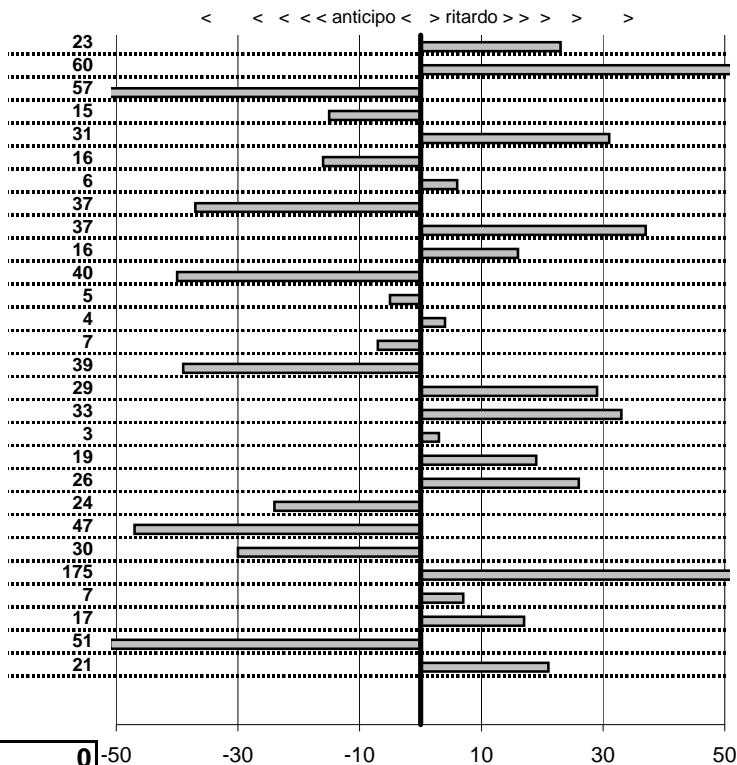

prova	t.imposto	start	stop	t.netto
PA1-Stazione 1	0:00:07,00	10:36:59,59	10:37:06,82	0:00:07,23
PA2-Stazione 2	0:00:08,00	10:37:06,82	10:37:15,42	0:00:08,60
PA3-Stazione 3	0:00:09,00	10:37:15,42	10:37:23,85	0:00:08,43
PA4-Stazione 4	0:00:10,00	10:37:23,85	10:37:33,70	0:00:09,85
PA5-Stazione 5	0:00:12,00	10:37:33,70	10:37:46,01	0:00:12,31
PA6-Stazione 6	0:00:07,00	10:37:46,01	10:37:52,85	0:00:06,84
PA7-Stazione 7	0:00:10,00	10:37:52,85	10:38:02,91	0:00:10,06
PA8-Stazione 8	0:00:08,00	10:38:02,91	10:38:10,54	0:00:07,63
PA9-Livata 1	0:00:16,00	11:53:57,81	11:54:14,18	0:00:16,37
PA10-Livata 2	0:00:14,00	11:54:14,18	11:54:28,34	0:00:14,16
PA11-Livata 3	0:00:20,00	11:54:28,34	11:54:47,94	0:00:19,60
PA12-Livata 4	0:00:17,00	11:54:47,94	11:55:04,89	0:00:16,95
PA13-Livata 5	0:00:15,00	11:55:04,89	11:55:19,93	0:00:15,04
PA14-Livata 6	0:00:13,00	11:55:19,93	11:55:32,86	0:00:12,93
PA15-Livata 7	0:00:14,00	11:55:32,86	11:55:46,47	0:00:13,61
PA16-Livata 8	0:00:13,00	11:55:46,47	11:55:59,76	0:00:13,29
PA17-Monte Livata 9	0:00:15,00	12:44:17,88	12:44:33,21	0:00:15,33
PA18-Monte Livata 10	0:00:13,00	12:44:33,21	12:44:46,24	0:00:13,03
PA19-Monte Livata 11	0:00:16,00	12:44:46,24	12:45:02,43	0:00:16,19
PA20-Monte Livata 12	0:00:20,00	12:45:02,43	12:45:22,69	0:00:20,26
PA21-Monte Livata 13	0:00:14,00	12:45:22,69	12:45:36,45	0:00:13,76
PA22-Monte Livata 14	0:00:13,00	12:45:36,45	12:45:48,98	0:00:12,53
PA23-Monte Livata 15	0:00:14,00	12:45:48,98	12:46:02,68	0:00:13,70
PA24-Monte Livata 16	0:00:13,00	12:46:02,68	12:46:17,43	0:00:14,75
PA25-Oriola 1	0:00:06,00	13:40:43,01	13:40:49,08	0:00:06,07
PA26-Oriola 2	0:00:09,00	13:40:49,08	13:40:58,25	0:00:09,17
PA27-Oriola 3	0:00:07,00	13:40:58,25	13:41:04,74	0:00:06,49
PA28-Oriola 4	0:00:11,00	13:41:04,74	13:41:15,95	0:00:11,21

SOMMA PENALITA' 875
MEDIA PENALITA' 31,3

ALTRE PENALITA' 0
TOTALE PENALITA' 1.514

Elaborazione dati a cura di CRONOVITERBO