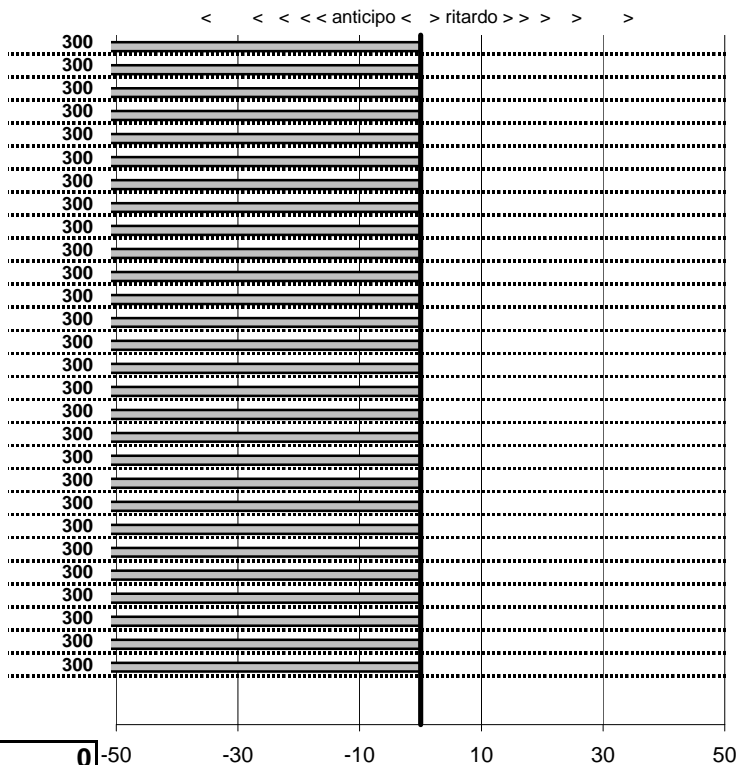

prova	t. imposto	start	stop	t. netto
PA1-Stazione 1	0:00:07,00	00:00:00,00	00:00:00,00	0:00:00,00
PA2-Stazione 2	0:00:08,00	00:00:00,00	00:00:00,00	0:00:00,00
PA3-Stazione 3	0:00:09,00	00:00:00,00	00:00:00,00	0:00:00,00
PA4-Stazione 4	0:00:10,00	00:00:00,00	00:00:00,00	0:00:00,00
PA5-Stazione 5	0:00:12,00	00:00:00,00	00:00:00,00	0:00:00,00
PA6-Stazione 6	0:00:07,00	00:00:00,00	00:00:00,00	0:00:00,00
PA7-Stazione 7	0:00:10,00	00:00:00,00	00:00:00,00	0:00:00,00
PA8-Stazione 8	0:00:08,00	00:00:00,00	00:00:00,00	0:00:00,00
PA9-Livata 1	0:00:16,00	00:00:00,00	00:00:00,00	0:00:00,00
PA10-Livata 2	0:00:14,00	00:00:00,00	00:00:00,00	0:00:00,00
PA11-Livata 3	0:00:20,00	00:00:00,00	00:00:00,00	0:00:00,00
PA12-Livata 4	0:00:17,00	00:00:00,00	00:00:00,00	0:00:00,00
PA13-Livata 5	0:00:15,00	00:00:00,00	00:00:00,00	0:00:00,00
PA14-Livata 6	0:00:13,00	00:00:00,00	00:00:00,00	0:00:00,00
PA15-Livata 7	0:00:14,00	00:00:00,00	00:00:00,00	0:00:00,00
PA16-Livata 8	0:00:13,00	00:00:00,00	00:00:00,00	0:00:00,00
PA17-Monte Livata 9	0:00:15,00	00:00:00,00	00:00:00,00	0:00:00,00
PA18-Monte Livata 10	0:00:13,00	00:00:00,00	00:00:00,00	0:00:00,00
PA19-Monte Livata 11	0:00:16,00	00:00:00,00	00:00:00,00	0:00:00,00
PA20-Monte Livata 12	0:00:20,00	00:00:00,00	00:00:00,00	0:00:00,00
PA21-Monte Livata 13	0:00:14,00	00:00:00,00	00:00:00,00	0:00:00,00
PA22-Monte Livata 14	0:00:13,00	00:00:00,00	00:00:00,00	0:00:00,00
PA23-Monte Livata 15	0:00:14,00	00:00:00,00	00:00:00,00	0:00:00,00
PA24-Monte Livata 16	0:00:13,00	00:00:00,00	00:00:00,00	0:00:00,00
PA25-Oriola 1	0:00:06,00	00:00:00,00	00:00:00,00	0:00:00,00
PA26-Oriola 2	0:00:09,00	00:00:00,00	00:00:00,00	0:00:00,00
PA27-Oriola 3	0:00:07,00	00:00:00,00	00:00:00,00	0:00:00,00
PA28-Oriola 4	0:00:11,00	00:00:00,00	00:00:00,00	0:00:00,00

SOMMA PENALITA' 8.400
MEDIA PENALITA' 300,0

ALTRE PENALITA' 0
TOTALE PENALITA' 12.432

Elaborazione dati a cura di CRONOVITERBO