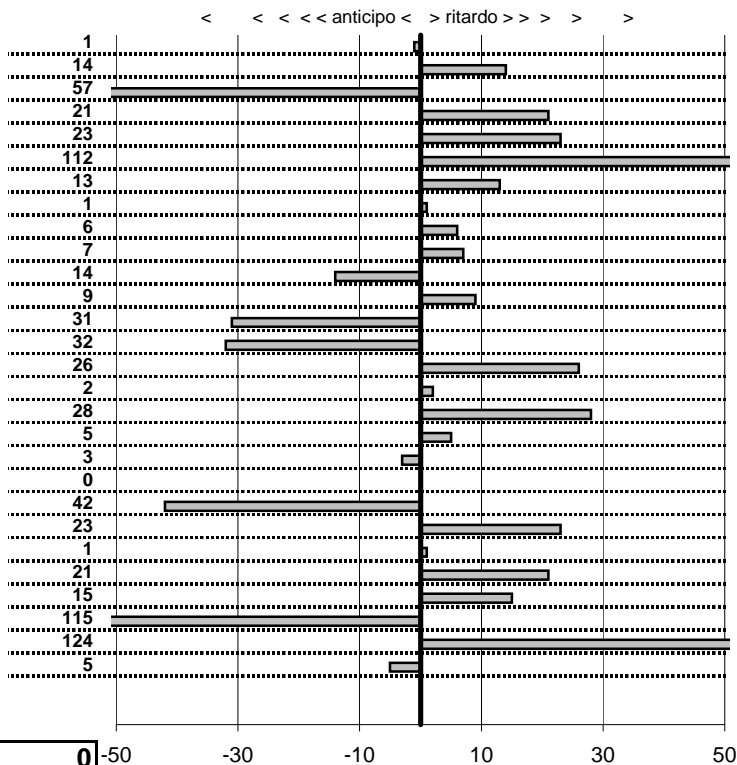

prova	t.imposto	start	stop	t.netto
PA1-Stazione 1	0:00:07,00	10:37:58,37	10:38:05,36	0:00:06,99
PA2-Stazione 2	0:00:08,00	10:38:05,36	10:38:13,50	0:00:08,14
PA3-Stazione 3	0:00:09,00	10:38:13,50	10:38:21,93	0:00:08,43
PA4-Stazione 4	0:00:10,00	10:38:21,93	10:38:32,14	0:00:10,21
PA5-Stazione 5	0:00:12,00	10:38:32,14	10:38:44,37	0:00:12,23
PA6-Stazione 6	0:00:07,00	10:38:44,37	10:38:52,49	0:00:08,12
PA7-Stazione 7	0:00:10,00	10:38:52,49	10:39:02,62	0:00:10,13
PA8-Stazione 8	0:00:08,00	10:39:02,62	10:39:10,63	0:00:08,01
PA9-Livata 1	0:00:16,00	11:55:26,41	11:55:42,47	0:00:16,06
PA10-Livata 2	0:00:14,00	11:55:42,47	11:55:56,54	0:00:14,07
PA11-Livata 3	0:00:20,00	11:55:56,54	11:56:16,40	0:00:19,86
PA12-Livata 4	0:00:17,00	11:56:16,40	11:56:33,49	0:00:17,09
PA13-Livata 5	0:00:15,00	11:56:33,49	11:56:48,18	0:00:14,69
PA14-Livata 6	0:00:13,00	11:56:48,18	11:57:00,86	0:00:12,68
PA15-Livata 7	0:00:14,00	11:57:00,86	11:57:15,12	0:00:14,26
PA16-Livata 8	0:00:13,00	11:57:15,12	11:57:28,14	0:00:13,02
PA17-Monte Livata 9	0:00:15,00	12:46:17,76	12:46:33,04	0:00:15,28
PA18-Monte Livata 10	0:00:13,00	12:46:33,04	12:46:46,09	0:00:13,05
PA19-Monte Livata 11	0:00:16,00	12:46:46,09	12:47:02,06	0:00:15,97
PA20-Monte Livata 12	0:00:20,00	12:47:02,06	12:47:22,06	0:00:20,00
PA21-Monte Livata 13	0:00:14,00	12:47:22,06	12:47:35,64	0:00:13,58
PA22-Monte Livata 14	0:00:13,00	12:47:35,64	12:47:48,87	0:00:13,23
PA23-Monte Livata 15	0:00:14,00	12:47:48,87	12:48:02,88	0:00:14,01
PA24-Monte Livata 16	0:00:13,00	12:48:02,88	12:48:16,09	0:00:13,21
PA25-Oriola 1	0:00:06,00	13:44:35,31	13:44:41,46	0:00:06,15
PA26-Oriola 2	0:00:09,00	13:44:41,46	13:44:49,31	0:00:07,85
PA27-Oriola 3	0:00:07,00	13:44:49,31	13:44:57,55	0:00:08,24
PA28-Oriola 4	0:00:11,00	13:44:57,55	13:45:08,50	0:00:10,95

SOMMA PENALITA' 751
MEDIA PENALITA' 26,8

ALTRE PENALITA' 0
TOTALE PENALITA' 1.202

Elaborazione dati a cura di CRONOVITERBO