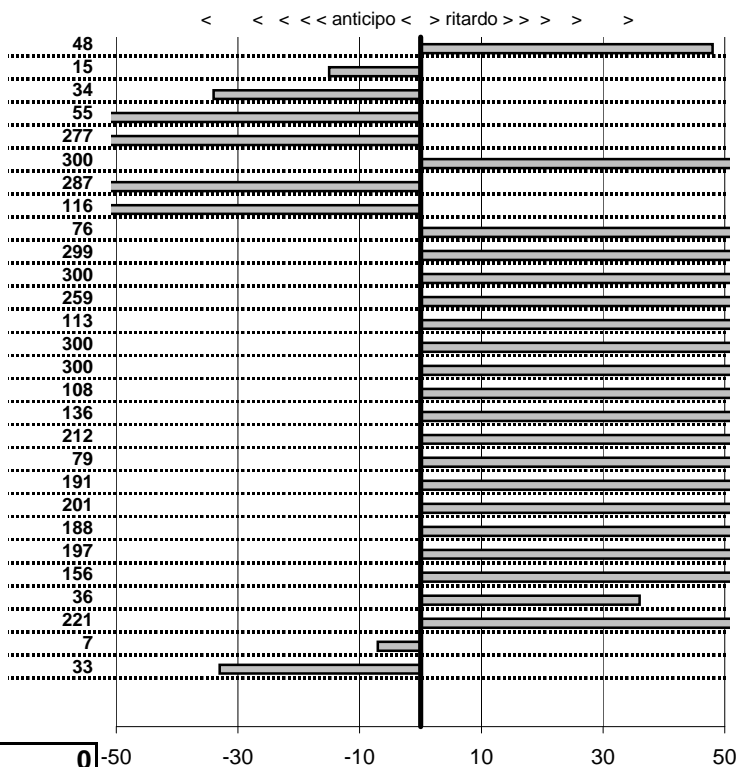

prova	t.imposto	start	stop	t.netto
PA1-Stazione 1	0:00:07,00	10:33:46,72	10:33:54,20	0:00:07,48
PA2-Stazione 2	0:00:08,00	10:33:54,20	10:34:02,05	0:00:07,85
PA3-Stazione 3	0:00:09,00	10:34:02,05	10:34:10,71	0:00:08,66
PA4-Stazione 4	0:00:10,00	10:34:10,71	10:34:20,16	0:00:09,45
PA5-Stazione 5	0:00:12,00	10:34:20,16	10:34:29,39	0:00:09,23
PA6-Stazione 6	0:00:07,00	10:34:29,39	10:34:39,96	0:00:10,57
PA7-Stazione 7	0:00:10,00	10:34:39,96	10:34:47,09	0:00:07,13
PA8-Stazione 8	0:00:08,00	10:34:47,09	10:34:53,93	0:00:06,84
PA9-Livata 1	0:00:16,00	11:49:38,39	11:49:55,15	0:00:16,76
PA10-Livata 2	0:00:14,00	11:49:55,15	11:50:12,14	0:00:16,99
PA11-Livata 3	0:00:20,00	11:50:12,14	11:50:37,56	0:00:25,42
PA12-Livata 4	0:00:17,00	11:50:37,56	11:50:57,15	0:00:19,59
PA13-Livata 5	0:00:15,00	11:50:57,15	11:51:13,28	0:00:16,13
PA14-Livata 6	0:00:13,00	11:51:13,28	11:51:31,61	0:00:18,33
PA15-Livata 7	0:00:14,00	11:51:31,61	11:51:49,73	0:00:18,12
PA16-Livata 8	0:00:13,00	11:51:49,73	11:52:03,81	0:00:14,08
PA17-Monte Livata 9	0:00:15,00	12:37:40,58	12:37:56,94	0:00:16,36
PA18-Monte Livata 10	0:00:13,00	12:37:56,94	12:38:12,06	0:00:15,12
PA19-Monte Livata 11	0:00:16,00	12:38:12,06	12:38:28,85	0:00:16,79
PA20-Monte Livata 12	0:00:20,00	12:38:28,85	12:38:50,76	0:00:21,91
PA21-Monte Livata 13	0:00:14,00	12:38:50,76	12:39:06,77	0:00:16,01
PA22-Monte Livata 14	0:00:13,00	12:39:06,77	12:39:21,65	0:00:14,88
PA23-Monte Livata 15	0:00:14,00	12:39:21,65	12:39:37,62	0:00:15,97
PA24-Monte Livata 16	0:00:13,00	12:39:37,62	12:39:52,18	0:00:14,56
PA25-Oriola 1	0:00:06,00	13:36:38,19	13:36:44,55	0:00:06,36
PA26-Oriola 2	0:00:09,00	13:36:44,55	13:36:55,76	0:00:11,21
PA27-Oriola 3	0:00:07,00	13:36:55,76	13:37:02,69	0:00:06,93
PA28-Oriola 4	0:00:11,00	13:37:02,69	13:37:13,36	0:00:10,67

SOMMA PENALITA' 4.544
MEDIA PENALITA' 162,3

ALTRE PENALITA' 0
TOTALE PENALITA' 13.632

Elaborazione dati a cura di CRONOVITERBO