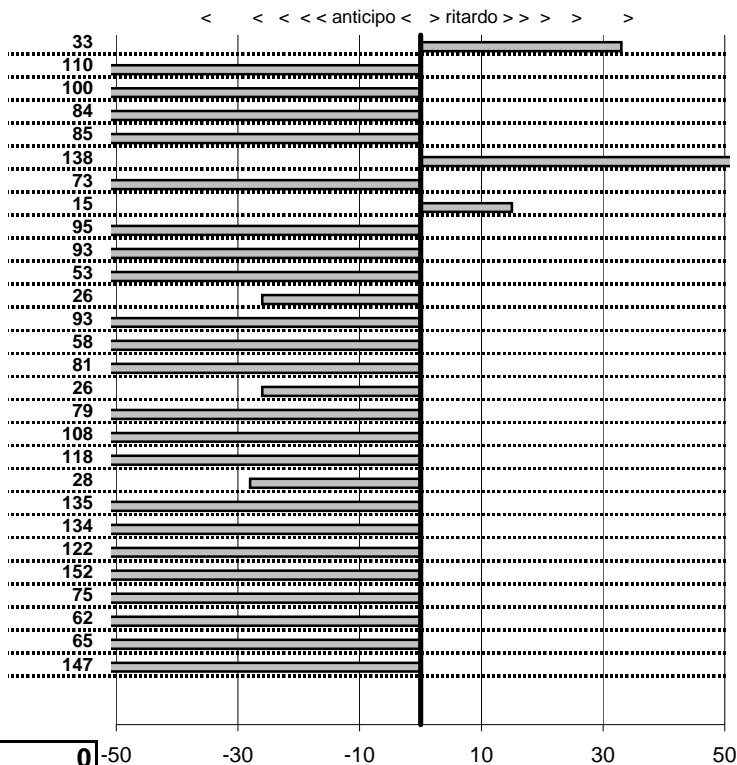

prova	t. imposto	start	stop	t. netto
PA1-Stazione 1	0:00:07,00	10:22:46,52	10:22:53,85	0:00:07,33
PA2-Stazione 2	0:00:08,00	10:22:53,85	10:23:00,75	0:00:06,90
PA3-Stazione 3	0:00:09,00	10:23:00,75	10:23:08,75	0:00:08,00
PA4-Stazione 4	0:00:10,00	10:23:08,75	10:23:17,91	0:00:09,16
PA5-Stazione 5	0:00:12,00	10:23:17,91	10:23:29,06	0:00:11,15
PA6-Stazione 6	0:00:07,00	10:23:29,06	10:23:37,44	0:00:08,38
PA7-Stazione 7	0:00:10,00	10:23:37,44	10:23:46,71	0:00:09,27
PA8-Stazione 8	0:00:08,00	10:23:46,71	10:23:54,86	0:00:08,15
PA9-Livata 1	0:00:16,00	11:29:27,23	11:29:42,28	0:00:15,05
PA10-Livata 2	0:00:14,00	11:29:42,28	11:29:55,35	0:00:13,07
PA11-Livata 3	0:00:20,00	11:29:55,35	11:30:14,82	0:00:19,47
PA12-Livata 4	0:00:17,00	11:30:14,82	11:30:31,56	0:00:16,74
PA13-Livata 5	0:00:15,00	11:30:31,56	11:30:45,63	0:00:14,07
PA14-Livata 6	0:00:13,00	11:30:45,63	11:30:58,05	0:00:12,42
PA15-Livata 7	0:00:14,00	11:30:58,05	11:31:11,24	0:00:13,19
PA16-Livata 8	0:00:13,00	11:31:11,24	11:31:23,98	0:00:12,74
PA17-Monte Livata 9	0:00:15,00	12:31:58,70	12:32:12,91	0:00:14,21
PA18-Monte Livata 10	0:00:13,00	12:32:12,91	12:32:24,83	0:00:11,92
PA19-Monte Livata 11	0:00:16,00	12:32:24,83	12:32:39,65	0:00:14,82
PA20-Monte Livata 12	0:00:20,00	12:32:39,65	12:32:59,37	0:00:19,72
PA21-Monte Livata 13	0:00:14,00	12:32:59,37	12:33:12,02	0:00:12,65
PA22-Monte Livata 14	0:00:13,00	12:33:12,02	12:33:23,68	0:00:11,66
PA23-Monte Livata 15	0:00:14,00	12:33:23,68	12:33:36,46	0:00:12,78
PA24-Monte Livata 16	0:00:13,00	12:33:36,46	12:33:47,94	0:00:11,48
PA25-Oriola 1	0:00:06,00	13:43:57,53	13:44:02,78	0:00:05,25
PA26-Oriola 2	0:00:09,00	13:44:02,78	13:44:11,16	0:00:08,38
PA27-Oriola 3	0:00:07,00	13:44:11,16	13:44:17,51	0:00:06,35
PA28-Oriola 4	0:00:11,00	13:44:17,51	13:44:27,04	0:00:09,53

SOMMA PENALITA' 2.388
MEDIA PENALITA' 85,3

ALTRE PENALITA' 0
TOTALE PENALITA' 4.107

Elaborazione dati a cura di CRONOVITERBO