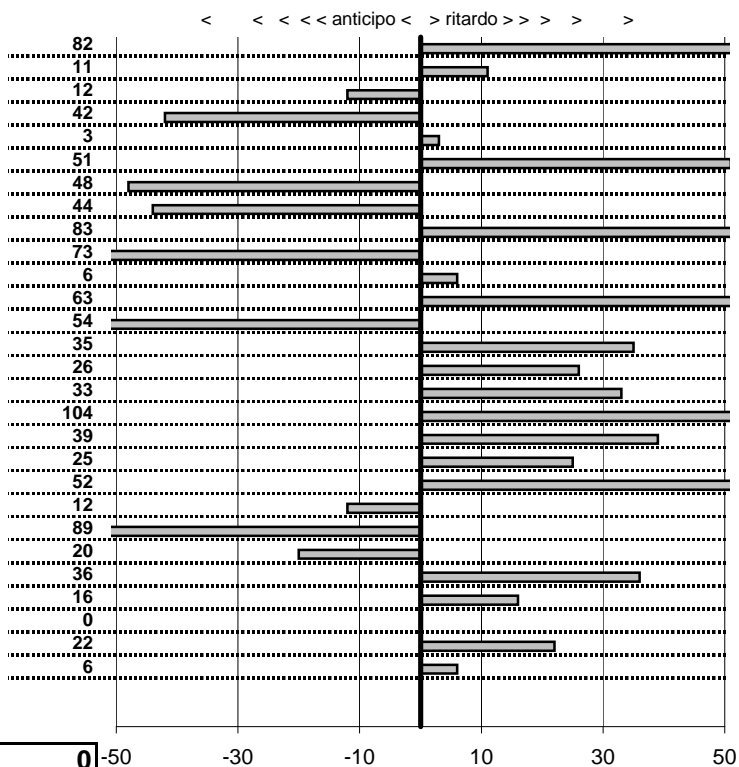

prova	t. imposto	start	stop	t. netto
PA1-Stazione 1	0:00:07,00	10:35:53,51	10:36:01,33	0:00:07,82
PA2-Stazione 2	0:00:08,00	10:36:01,33	10:36:09,44	0:00:08,11
PA3-Stazione 3	0:00:09,00	10:36:09,44	10:36:18,32	0:00:08,88
PA4-Stazione 4	0:00:10,00	10:36:18,32	10:36:27,90	0:00:09,58
PA5-Stazione 5	0:00:12,00	10:36:27,90	10:36:39,93	0:00:12,03
PA6-Stazione 6	0:00:07,00	10:36:39,93	10:36:47,44	0:00:07,51
PA7-Stazione 7	0:00:10,00	10:36:47,44	10:36:56,96	0:00:09,52
PA8-Stazione 8	0:00:08,00	10:36:56,96	10:37:04,52	0:00:07,56
PA9-Livata 1	0:00:16,00	11:52:48,64	11:53:05,47	0:00:16,83
PA10-Livata 2	0:00:14,00	11:53:05,47	11:53:18,74	0:00:13,27
PA11-Livata 3	0:00:20,00	11:53:18,74	11:53:38,80	0:00:20,06
PA12-Livata 4	0:00:17,00	11:53:38,80	11:53:56,43	0:00:17,63
PA13-Livata 5	0:00:15,00	11:53:56,43	11:54:10,89	0:00:14,46
PA14-Livata 6	0:00:13,00	11:54:10,89	11:54:24,24	0:00:13,35
PA15-Livata 7	0:00:14,00	11:54:24,24	11:54:38,50	0:00:14,26
PA16-Livata 8	0:00:13,00	11:54:38,50	11:54:51,83	0:00:13,33
PA17-Monte Livata 9	0:00:15,00	12:42:19,61	12:42:35,65	0:00:16,04
PA18-Monte Livata 10	0:00:13,00	12:42:35,65	12:42:49,04	0:00:13,39
PA19-Monte Livata 11	0:00:16,00	12:42:49,04	12:43:05,29	0:00:16,25
PA20-Monte Livata 12	0:00:20,00	12:43:05,29	12:43:25,81	0:00:20,52
PA21-Monte Livata 13	0:00:14,00	12:43:25,81	12:43:39,69	0:00:13,88
PA22-Monte Livata 14	0:00:13,00	12:43:39,69	12:43:51,80	0:00:12,11
PA23-Monte Livata 15	0:00:14,00	12:43:51,80	12:44:05,60	0:00:13,80
PA24-Monte Livata 16	0:00:13,00	12:44:05,60	12:44:18,96	0:00:13,36
PA25-Oriola 1	0:00:06,00	13:42:33,16	13:42:39,32	0:00:06,16
PA26-Oriola 2	0:00:09,00	13:42:39,32	13:42:48,32	0:00:09,00
PA27-Oriola 3	0:00:07,00	13:42:48,32	13:42:55,54	0:00:07,22
PA28-Oriola 4	0:00:11,00	13:42:55,54	13:43:06,60	0:00:11,06

SOMMA PENALITA' 1.087
MEDIA PENALITA' 38,8

ALTRE PENALITA' 0
TOTALE PENALITA' 1.804

Elaborazione dati a cura di CRONOVITERBO