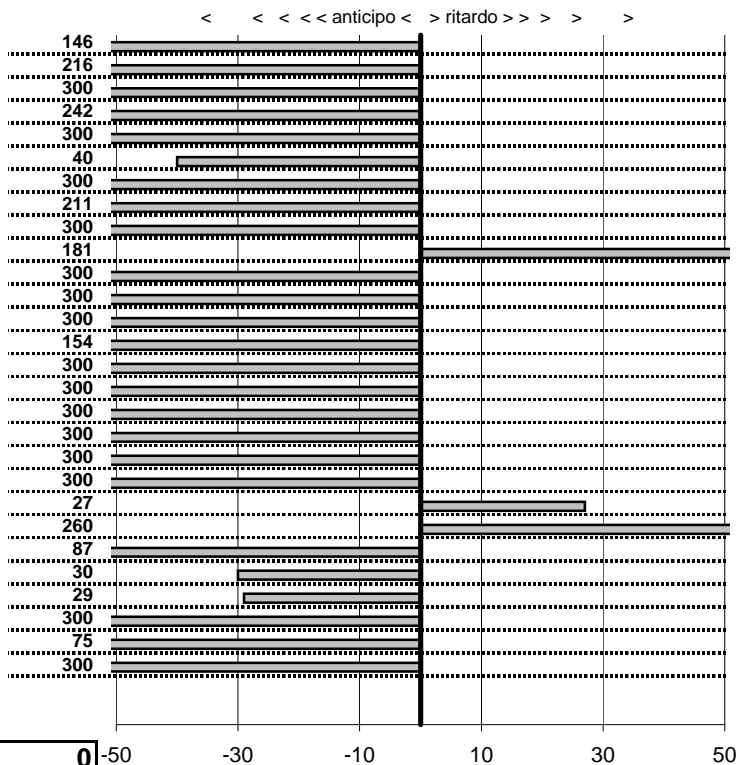

prova	t. imposto	start	stop	t. netto
PA1-Stazione 1	0:00:07,00	10:28:35,71	10:28:41,25	0:00:05,54
PA2-Stazione 2	0:00:08,00	10:28:41,25	10:28:47,09	0:00:05,84
PA3-Stazione 3	0:00:09,00	10:28:47,09	10:28:52,97	0:00:05,88
PA4-Stazione 4	0:00:10,00	10:28:52,97	10:29:00,55	0:00:07,58
PA5-Stazione 5	0:00:12,00	10:29:00,55	10:29:08,25	0:00:07,70
PA6-Stazione 6	0:00:07,00	10:29:08,25	10:29:14,85	0:00:06,60
PA7-Stazione 7	0:00:10,00	10:29:14,85	10:29:20,43	0:00:05,58
PA8-Stazione 8	0:00:08,00	10:29:20,43	10:29:26,32	0:00:05,89
PA9-Livata 1	0:00:16,00	11:39:15,99	11:39:27,08	0:00:11,09
PA10-Livata 2	0:00:14,00	11:39:27,08	11:39:42,89	0:00:15,81
PA11-Livata 3	0:00:20,00	11:39:42,89	11:39:53,00	0:00:10,11
PA12-Livata 4	0:00:17,00	11:39:53,00	11:40:05,00	0:00:12,00
PA13-Livata 5	0:00:15,00	11:40:05,00	11:40:02,71	0:00:02,29
PA14-Livata 6	0:00:13,00	11:40:02,71	11:40:14,17	0:00:11,46
PA15-Livata 7	0:00:14,00	11:40:14,17	11:40:16,75	0:00:02,58
PA16-Livata 8	0:00:13,00	11:40:16,75	11:40:24,86	0:00:08,11
PA17-Monte Livata 9	0:00:15,00	12:33:55,06	12:34:06,07	0:00:11,01
PA18-Monte Livata 10	0:00:13,00	12:34:06,07	12:34:13,89	0:00:07,82
PA19-Monte Livata 11	0:00:16,00	12:34:13,89	12:34:22,65	0:00:08,76
PA20-Monte Livata 12	0:00:20,00	12:34:22,65	12:34:32,70	0:00:10,05
PA21-Monte Livata 13	0:00:14,00	12:34:32,70	12:34:46,97	0:00:14,27
PA22-Monte Livata 14	0:00:13,00	12:34:46,97	12:35:02,57	0:00:15,60
PA23-Monte Livata 15	0:00:14,00	12:35:02,57	12:35:15,70	0:00:13,13
PA24-Monte Livata 16	0:00:13,00	12:35:15,70	12:35:03,00	0:00:12,70
PA25-Oriola 1	0:00:06,00	13:41:19,95	13:41:25,66	0:00:05,71
PA26-Oriola 2	0:00:09,00	13:41:25,66	13:41:29,90	0:00:04,24
PA27-Oriola 3	0:00:07,00	13:41:29,90	13:41:36,15	0:00:06,25
PA28-Oriola 4	0:00:11,00	13:41:36,15	13:41:41,29	0:00:05,14

SOMMA PENALITA' 6.198
MEDIA PENALITA' 221,4

ALTRE PENALITA' 0
TOTALE PENALITA' 9.731

Elaborazione dati a cura di CRONOVITERBO