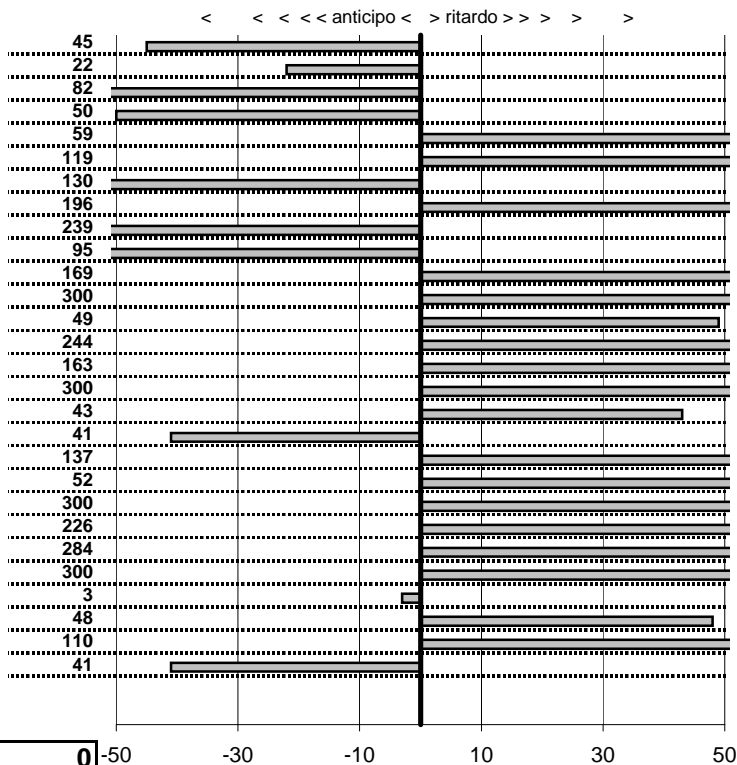

prova	t.imposto	start	stop	t.netto
PA1-Stazione 1	0:00:07,00	10:32:02,07	10:32:08,62	0:00:06,55
PA2-Stazione 2	0:00:08,00	10:32:08,62	10:32:16,40	0:00:07,78
PA3-Stazione 3	0:00:09,00	10:32:16,40	10:32:24,58	0:00:08,18
PA4-Stazione 4	0:00:10,00	10:32:24,58	10:32:34,08	0:00:09,50
PA5-Stazione 5	0:00:12,00	10:32:34,08	10:32:46,67	0:00:12,59
PA6-Stazione 6	0:00:07,00	10:32:46,67	10:32:54,86	0:00:08,19
PA7-Stazione 7	0:00:10,00	10:32:54,86	10:33:03,56	0:00:08,70
PA8-Stazione 8	0:00:08,00	10:33:03,56	10:33:13,52	0:00:09,96
PA9-Livata 1	0:00:16,00	11:48:29,94	11:48:43,55	0:00:13,61
PA10-Livata 2	0:00:14,00	11:48:43,55	11:48:56,60	0:00:13,05
PA11-Livata 3	0:00:20,00	11:48:56,60	11:49:18,29	0:00:21,69
PA12-Livata 4	0:00:17,00	11:49:18,29	11:49:39,73	0:00:21,44
PA13-Livata 5	0:00:15,00	11:49:39,73	11:49:55,22	0:00:15,49
PA14-Livata 6	0:00:13,00	11:49:55,22	11:50:10,66	0:00:15,44
PA15-Livata 7	0:00:14,00	11:50:10,66	11:50:26,29	0:00:15,63
PA16-Livata 8	0:00:13,00	11:50:26,29	11:50:42,83	0:00:16,54
PA17-Monte Livata 9	0:00:15,00	12:36:40,30	12:36:55,73	0:00:15,43
PA18-Monte Livata 10	0:00:13,00	12:36:55,73	12:37:08,32	0:00:12,59
PA19-Monte Livata 11	0:00:16,00	12:37:08,32	12:37:25,69	0:00:17,37
PA20-Monte Livata 12	0:00:20,00	12:37:25,69	12:37:46,21	0:00:20,52
PA21-Monte Livata 13	0:00:14,00	12:37:46,21	12:38:06,95	0:00:20,74
PA22-Monte Livata 14	0:00:13,00	12:38:06,95	12:38:22,21	0:00:15,26
PA23-Monte Livata 15	0:00:14,00	12:38:22,21	12:38:39,05	0:00:16,84
PA24-Monte Livata 16	0:00:13,00	12:38:39,05	12:38:56,44	0:00:17,39
PA25-Oriola 1	0:00:06,00	13:39:59,63	13:40:05,60	0:00:05,97
PA26-Oriola 2	0:00:09,00	13:40:05,60	13:40:15,08	0:00:09,48
PA27-Oriola 3	0:00:07,00	13:40:15,08	13:40:23,18	0:00:08,10
PA28-Oriola 4	0:00:11,00	13:40:23,18	13:40:33,77	0:00:10,59

SOMMA PENALITA' 3.847
MEDIA PENALITA' 137,4

ALTRE PENALITA' 0
TOTALE PENALITA' 6.617

Elaborazione dati a cura di CRONOVITERBO