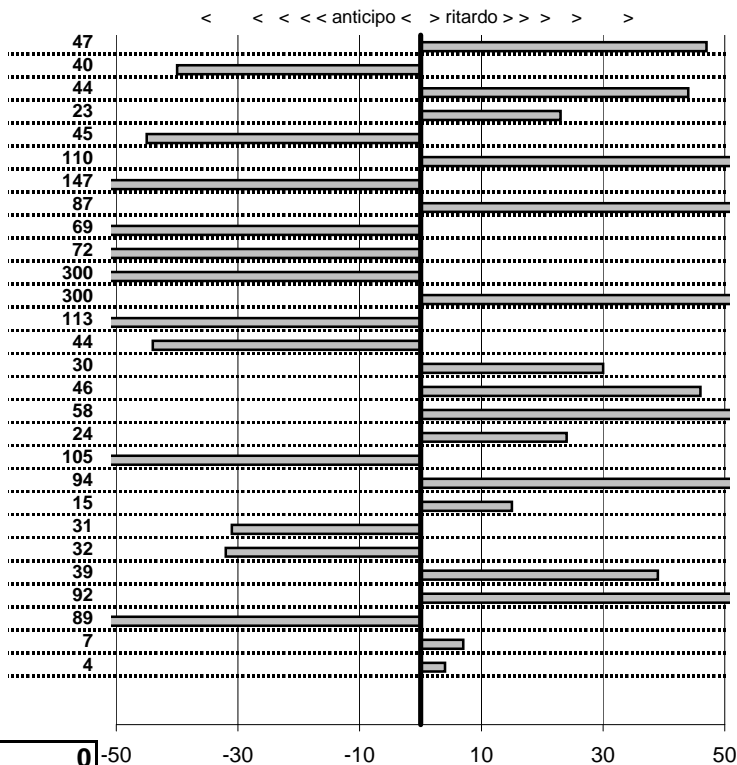

prova	t.imposto	start	stop	t.netto
PA1-Stazione 1	0:00:07,00	10:30:20,15	10:30:27,62	0:00:07,47
PA2-Stazione 2	0:00:08,00	10:30:27,62	10:30:35,22	0:00:07,60
PA3-Stazione 3	0:00:09,00	10:30:35,22	10:30:44,66	0:00:09,44
PA4-Stazione 4	0:00:10,00	10:30:44,66	10:30:54,89	0:00:10,23
PA5-Stazione 5	0:00:12,00	10:30:54,89	10:31:06,44	0:00:11,55
PA6-Stazione 6	0:00:07,00	10:31:06,44	10:31:14,54	0:00:08,10
PA7-Stazione 7	0:00:10,00	10:31:14,54	10:31:23,07	0:00:08,53
PA8-Stazione 8	0:00:08,00	10:31:23,07	10:31:31,94	0:00:08,87
PA9-Livata 1	0:00:16,00	11:44:32,10	11:44:47,41	0:00:15,31
PA10-Livata 2	0:00:14,00	11:44:47,41	11:45:00,69	0:00:13,28
PA11-Livata 3	0:00:20,00	11:45:00,69	11:45:16,17	0:00:15,48
PA12-Livata 4	0:00:17,00	11:45:16,17	11:45:36,85	0:00:20,68
PA13-Livata 5	0:00:15,00	11:45:36,85	11:45:50,72	0:00:13,87
PA14-Livata 6	0:00:13,00	11:45:50,72	11:46:03,28	0:00:12,56
PA15-Livata 7	0:00:14,00	11:46:03,28	11:46:17,58	0:00:14,30
PA16-Livata 8	0:00:13,00	11:46:17,58	11:46:31,04	0:00:13,46
PA17-Monte Livata 9	0:00:15,00	12:26:41,84	12:26:57,42	0:00:15,58
PA18-Monte Livata 10	0:00:13,00	12:26:57,42	12:27:10,66	0:00:13,24
PA19-Monte Livata 11	0:00:16,00	12:27:10,66	12:27:25,61	0:00:14,95
PA20-Monte Livata 12	0:00:20,00	12:27:25,61	12:27:46,55	0:00:20,94
PA21-Monte Livata 13	0:00:14,00	12:27:46,55	12:28:00,70	0:00:14,15
PA22-Monte Livata 14	0:00:13,00	12:28:00,70	12:28:13,39	0:00:12,69
PA23-Monte Livata 15	0:00:14,00	12:28:13,39	12:28:27,07	0:00:13,68
PA24-Monte Livata 16	0:00:13,00	12:28:27,07	12:28:40,46	0:00:13,39
PA25-Oriola 1	0:00:06,00	13:43:14,49	13:43:21,41	0:00:06,92
PA26-Oriola 2	0:00:09,00	13:43:21,41	13:43:29,52	0:00:08,11
PA27-Oriola 3	0:00:07,00	13:43:29,52	13:43:36,59	0:00:07,07
PA28-Oriola 4	0:00:11,00	13:43:36,59	13:43:47,63	0:00:11,04

SOMMA PENALITA' 2.107
MEDIA PENALITA' 75,3

ALTRE PENALITA' 0
TOTALE PENALITA' 4.024

Elaborazione dati a cura di CRONOVITERBO