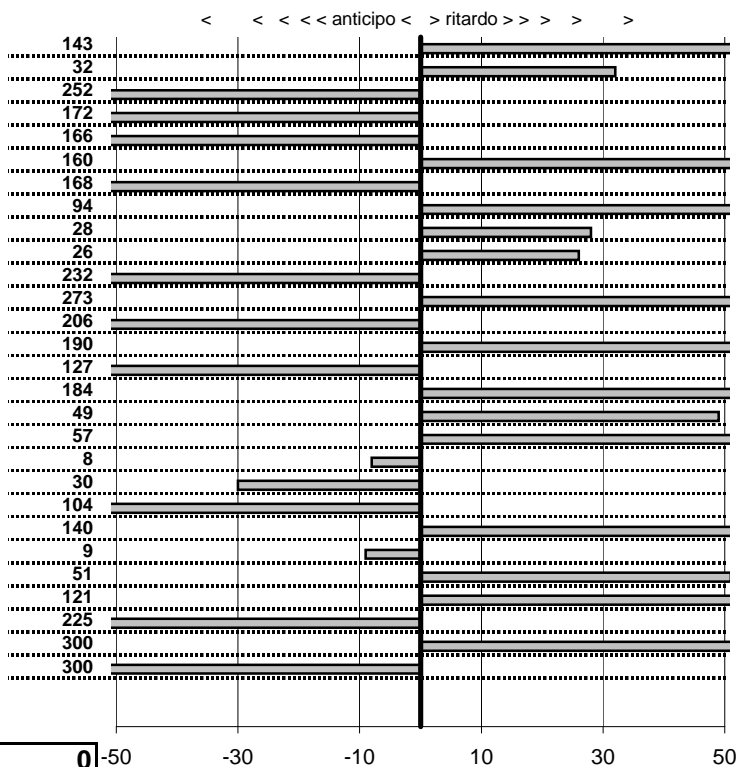

prova	t.imposto	start	stop	t.netto
PA1-Stazione 1	0:00:07,00	10:24:35,89	10:24:44,32	0:00:08,43
PA2-Stazione 2	0:00:08,00	10:24:44,32	10:24:52,64	0:00:08,32
PA3-Stazione 3	0:00:09,00	10:24:52,64	10:24:59,12	0:00:06,48
PA4-Stazione 4	0:00:10,00	10:24:59,12	10:25:07,40	0:00:08,28
PA5-Stazione 5	0:00:12,00	10:25:07,40	10:25:17,74	0:00:10,34
PA6-Stazione 6	0:00:07,00	10:25:17,74	10:25:26,34	0:00:08,60
PA7-Stazione 7	0:00:10,00	10:25:26,34	10:25:34,66	0:00:08,32
PA8-Stazione 8	0:00:08,00	10:25:34,66	10:25:43,60	0:00:08,94
PA9-Livata 1	0:00:16,00	11:33:44,52	11:34:00,80	0:00:16,28
PA10-Livata 2	0:00:14,00	11:34:00,80	11:34:15,06	0:00:14,26
PA11-Livata 3	0:00:20,00	11:34:15,06	11:34:32,74	0:00:17,68
PA12-Livata 4	0:00:17,00	11:34:32,74	11:34:52,47	0:00:19,73
PA13-Livata 5	0:00:15,00	11:34:52,47	11:35:05,41	0:00:12,94
PA14-Livata 6	0:00:13,00	11:35:05,41	11:35:20,31	0:00:14,90
PA15-Livata 7	0:00:14,00	11:35:20,31	11:35:33,04	0:00:12,73
PA16-Livata 8	0:00:13,00	11:35:33,04	11:35:47,88	0:00:14,84
PA17-Monte Livata 9	0:00:15,00	12:30:53,89	12:31:09,38	0:00:15,49
PA18-Monte Livata 10	0:00:13,00	12:31:09,38	12:31:22,95	0:00:13,57
PA19-Monte Livata 11	0:00:16,00	12:31:22,95	12:31:38,87	0:00:15,92
PA20-Monte Livata 12	0:00:20,00	12:31:38,87	12:31:58,57	0:00:19,70
PA21-Monte Livata 13	0:00:14,00	12:31:58,57	12:32:11,53	0:00:12,96
PA22-Monte Livata 14	0:00:13,00	12:32:11,53	12:32:25,93	0:00:14,40
PA23-Monte Livata 15	0:00:14,00	12:32:25,93	12:32:39,84	0:00:13,91
PA24-Monte Livata 16	0:00:13,00	12:32:39,84	12:32:53,35	0:00:13,51
PA25-Oriola 1	0:00:06,00	13:35:11,95	13:35:19,16	0:00:07,21
PA26-Oriola 2	0:00:09,00	13:35:19,16	13:35:25,91	0:00:06,75
PA27-Oriola 3	0:00:07,00	13:35:25,91	13:35:38,32	0:00:12,41
PA28-Oriola 4	0:00:11,00	13:35:38,32	13:35:46,09	0:00:07,77

SOMMA PENALITA' 3.847
MEDIA PENALITA' 137,4

ALTRE PENALITA' 0
TOTALE PENALITA' 7.117

Elaborazione dati a cura di CRONOVITERBO