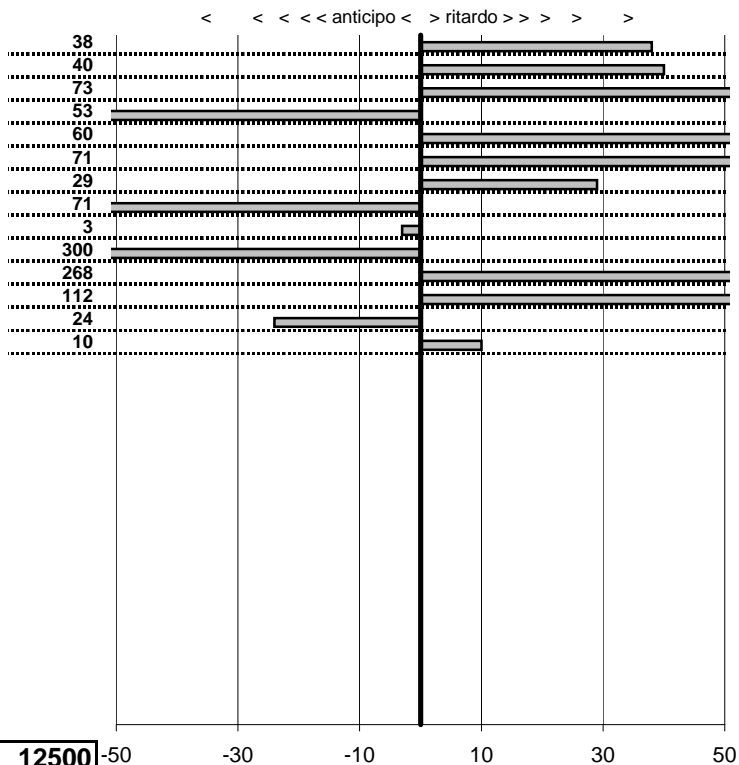

Veteran Car Club Viterbo
16° COPPA DEI 2 LAGHI
VITERBO 23-24 MAGGIO 2015

tempi e classifiche disponibili su www.cronoviterbo.net

- Cronologi - Penalità - Statistiche -
PARA E.-ZAMPARELLI A.
FIAT 500 A

5

in classifica

prova	t.imposto	start	stop	t.netto
PA26-Faggeta 1	0:00:09,00	11:18:39,41	11:18:48,79	0:00:09,38
PA27-Faggeta 2	0:01:10,00	11:18:48,79	11:19:59,19	0:01:10,40
PA28-Faggeta 3	0:00:09,00	11:19:59,19	11:20:08,92	0:00:09,73
PA29-Faggeta 4	0:00:10,00	11:20:08,92	11:20:18,39	0:00:09,47
PA30-Faggeta 5	0:00:09,00	11:20:18,39	11:20:27,99	0:00:09,60
PA31-Faggeta 6	0:00:09,00	11:31:40,10	11:31:49,81	0:00:09,71
PA32-Faggeta 7	0:00:11,00	11:31:49,81	11:32:01,10	0:00:11,29
PA33-Faggeta 8	0:00:09,00	11:32:01,10	11:32:09,39	0:00:08,29
PA34-Poggio Nibbio 1	0:00:10,00	12:01:29,13	12:01:39,10	0:00:09,97
PA35-Poggio Nibbio 2	0:00:40,00	12:01:39,10	12:02:15,55	0:00:36,45
PA36-Poggio Nibbio 3	0:00:08,00	12:02:15,55	12:02:26,23	0:00:10,68
PA37-Poggio Nibbio 4	0:00:06,00	12:02:26,23	12:02:33,35	0:00:07,12
PA38-Poggio Nibbio 5	0:00:08,00	12:02:33,35	12:02:41,11	0:00:07,76
PA39-Poggio Nibbio 6	0:00:08,00	12:02:41,11	12:02:49,21	0:00:08,10

SOMMA PENALITA' 1.152
MEDIA PENALITA' 82,3

ALTRE PENALITA' 12500
TOTALE PENALITA' 18.840

Elaborazione dati a cura di CRONOVITERBO