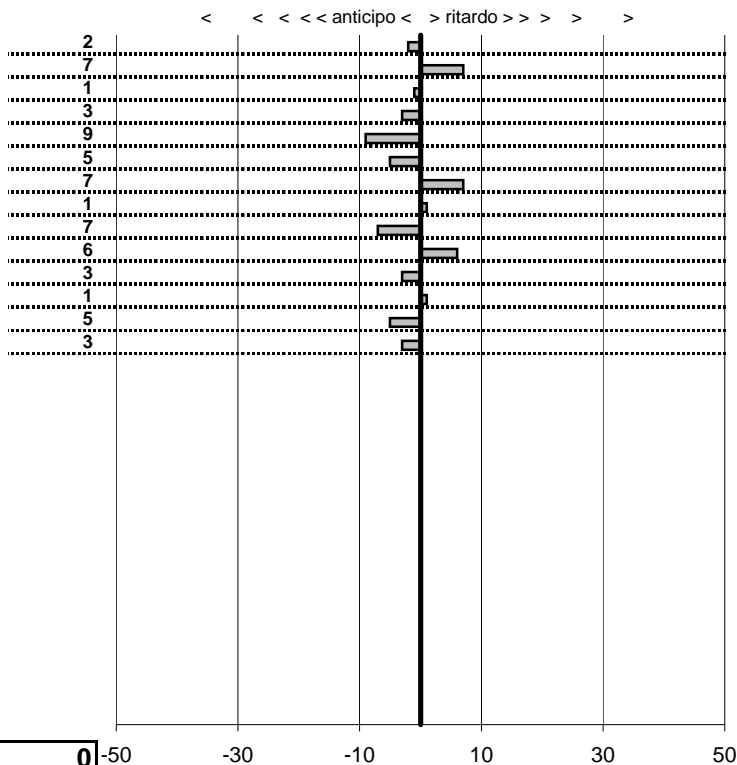

Veteran Car Club Viterbo
16° COPPA DEI 2 LAGHI
VITERBO 23-24 MAGGIO 2015

tempi e classifiche disponibili su www.cronoviterbo.net

- Cronologi - Penalità - Statistiche -

CESETTI G.-VERALLI A.
MORRIS MINOR 1000

3

in classifica

prova	t.imposto	start	stop	t.netto
PA26-Faggeta 1	0:00:09,00	10:36:24,01	10:36:32,99	0:00:08,98
PA27-Faggeta 2	0:01:10,00	10:36:32,99	10:37:43,06	0:01:10,07
PA28-Faggeta 3	0:00:09,00	10:37:43,06	10:37:52,05	0:00:08,99
PA29-Faggeta 4	0:00:10,00	10:37:52,05	10:38:02,02	0:00:09,97
PA30-Faggeta 5	0:00:09,00	10:38:02,02	10:38:10,93	0:00:08,91
PA31-Faggeta 6	0:00:09,00	10:46:15,67	10:46:24,62	0:00:08,95
PA32-Faggeta 7	0:00:11,00	10:46:24,62	10:46:35,69	0:00:11,07
PA33-Faggeta 8	0:00:09,00	10:46:35,69	10:46:44,70	0:00:09,01
PA34-Poggio Nibbio 1	0:00:10,00	11:10:11,01	11:10:20,94	0:00:09,93
PA35-Poggio Nibbio 2	0:00:40,00	11:10:20,94	11:11:01,00	0:00:40,06
PA36-Poggio Nibbio 3	0:00:08,00	11:11:01,00	11:11:08,97	0:00:07,97
PA37-Poggio Nibbio 4	0:00:06,00	11:11:08,97	11:11:14,98	0:00:06,01
PA38-Poggio Nibbio 5	0:00:08,00	11:11:14,98	11:11:22,93	0:00:07,95
PA39-Poggio Nibbio 6	0:00:08,00	11:11:22,93	11:11:30,90	0:00:07,97

SOMMA PENALITA'	307
MEDIA PENALITA'	7,9

ALTRE PENALITA'	0
TOTALE PENALITA'	482

Elaborazione dati a cura di CRONOVITERBO