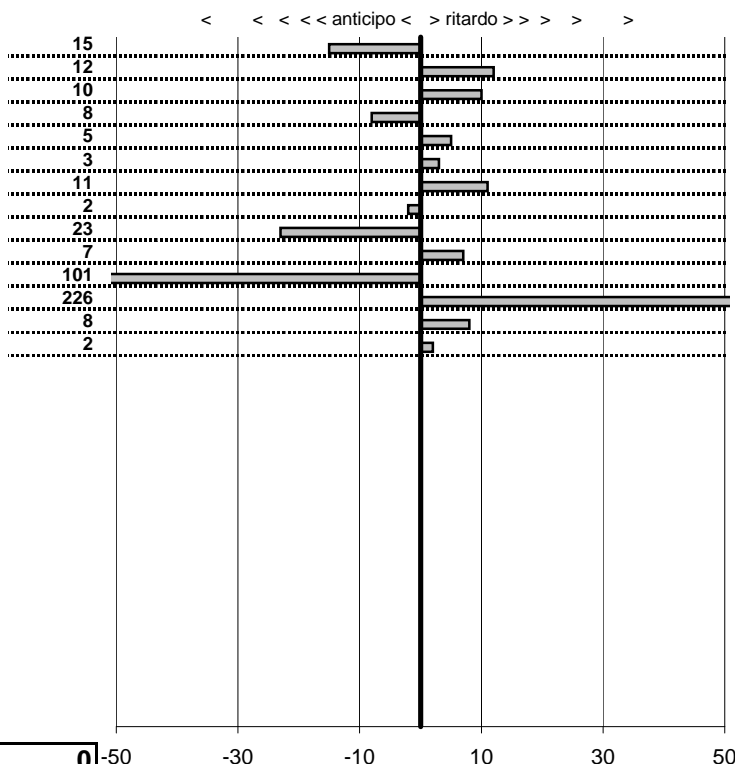

Veteran Car Club Viterbo
16° COPPA DEI 2 LAGHI
VITERBO 23-24 MAGGIO 2015

tempi e classifiche disponibili su www.cronoviterbo.net

- Cronologi - Penalità - Statistiche -

SENSI V.-SENSI M.
FIAT 127

4

in classifica

prova	t.imposto	start	stop	t.netto
PA26-Faggeta 1	0:00:09,00	10:44:59,40	10:45:08,25	0:00:08,85
PA27-Faggeta 2	0:01:10,00	10:45:08,25	10:46:18,37	0:01:10,12
PA28-Faggeta 3	0:00:09,00	10:46:18,37	10:46:27,47	0:00:09,10
PA29-Faggeta 4	0:00:10,00	10:46:27,47	10:46:37,39	0:00:09,92
PA30-Faggeta 5	0:00:09,00	10:46:37,39	10:46:46,44	0:00:09,05
PA31-Faggeta 6	0:00:09,00	10:55:01,64	10:55:10,67	0:00:09,03
PA32-Faggeta 7	0:00:11,00	10:55:10,67	10:55:21,78	0:00:11,11
PA33-Faggeta 8	0:00:09,00	10:55:21,78	10:55:30,76	0:00:08,98
PA34-Poggio Nibbio 1	0:00:10,00	11:21:03,40	11:21:13,17	0:00:09,77
PA35-Poggio Nibbio 2	0:00:40,00	11:21:13,17	11:21:53,24	0:00:40,07
PA36-Poggio Nibbio 3	0:00:08,00	11:21:53,24	11:22:00,23	0:00:06,99
PA37-Poggio Nibbio 4	0:00:06,00	11:22:00,23	11:22:08,49	0:00:08,26
PA38-Poggio Nibbio 5	0:00:08,00	11:22:08,49	11:22:16,57	0:00:08,08
PA39-Poggio Nibbio 6	0:00:08,00	11:22:16,57	11:22:24,59	0:00:08,02

SOMMA PENALITA' **625**
MEDIA PENALITA' **16,0**

ALTRE PENALITA' **0**
TOTALE PENALITA' **1.081**

Elaborazione dati a cura di CRONOVITERBO