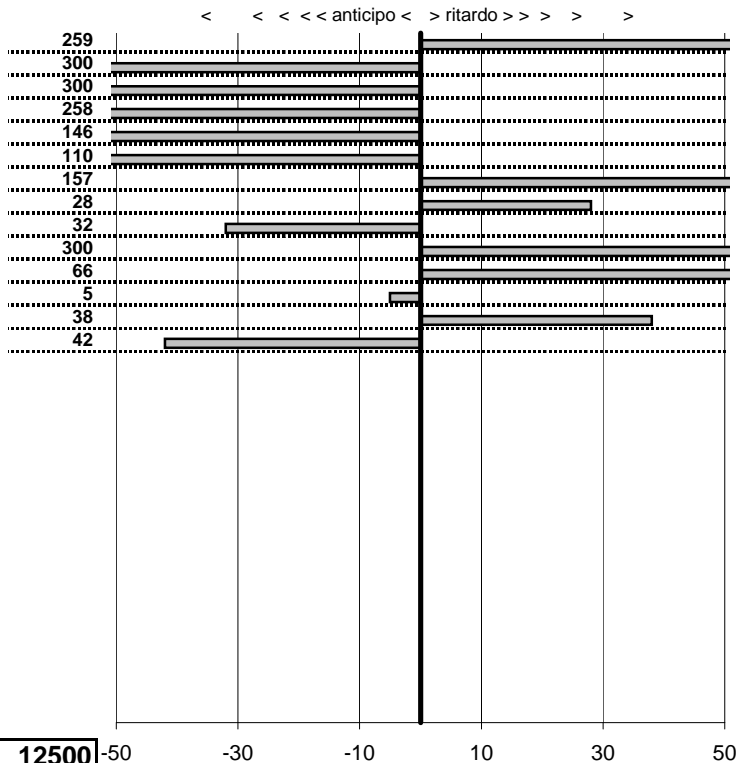

Veteran Car Club Viterbo
16° COPPA DEI 2 LAGHI
VITERBO 23-24 MAGGIO 2015

tempi e classifiche disponibili su www.cronoviterbo.net

- Cronologi - Penalità - Statistiche -

SCHETTINO D.
AUDI 80

36

in classifica

prova	t.imposto	start	stop	t.netto
PA26-Faggeta 1	0:00:09,00	11:04:39,65	11:04:51,24	0:00:11,59
PA27-Faggeta 2	0:01:10,00	11:04:51,24	11:05:50,83	0:00:59,59
PA28-Faggeta 3	0:00:09,00	11:05:50,83	11:05:55,50	0:00:04,67
PA29-Faggeta 4	0:00:10,00	11:05:55,50	11:06:02,92	0:00:07,42
PA30-Faggeta 5	0:00:09,00	11:06:02,92	11:06:10,46	0:00:07,54
PA31-Faggeta 6	0:00:09,00	11:12:10,03	11:12:17,93	0:00:07,90
PA32-Faggeta 7	0:00:11,00	11:12:17,93	11:12:30,50	0:00:12,57
PA33-Faggeta 8	0:00:09,00	11:12:30,50	11:12:39,78	0:00:09,28
PA34-Poggio Nibbio 1	0:00:10,00	11:41:19,85	11:41:29,53	0:00:09,68
PA35-Poggio Nibbio 2	0:00:40,00	11:41:29,53	11:42:39,30	0:01:09,77
PA36-Poggio Nibbio 3	0:00:08,00	11:42:39,30	11:42:47,96	0:00:08,66
PA37-Poggio Nibbio 4	0:00:06,00	11:42:47,96	11:42:53,91	0:00:05,95
PA38-Poggio Nibbio 5	0:00:08,00	11:42:53,91	11:43:02,29	0:00:08,38
PA39-Poggio Nibbio 6	0:00:08,00	11:43:02,29	11:43:09,87	0:00:07,58

SOMMA PENALITA' 2.041
MEDIA PENALITA' 145,8

ALTRE PENALITA' 12500
TOTALE PENALITA' 27.919

Elaborazione dati a cura di CRONOVITERBO