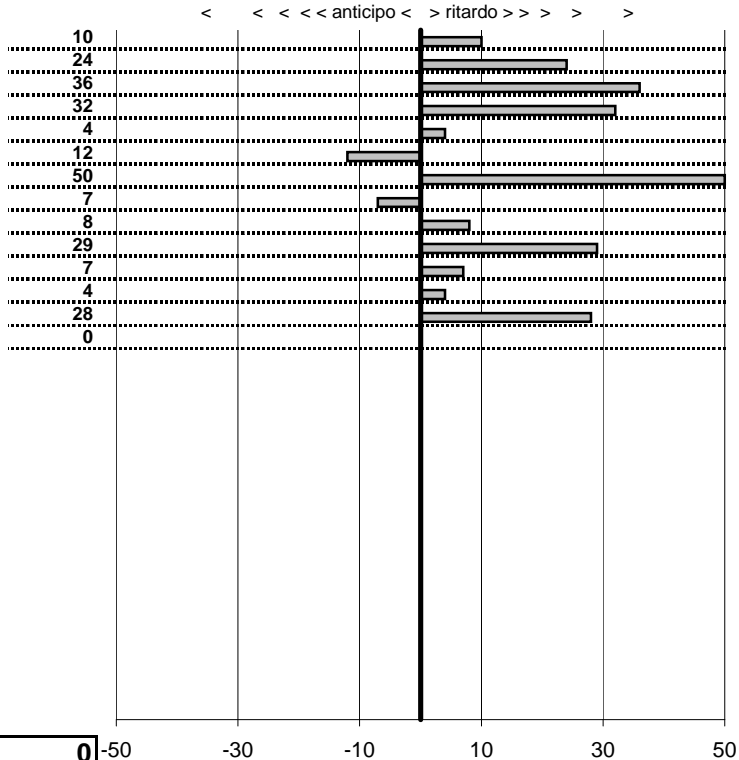

Veteran Car Club Viterbo
16° COPPA DEI 2 LAGHI
VITERBO 23-24 MAGGIO 2015

tempi e classifiche disponibili su www.cronoviterbo.net

- Cronologi - Penalità - Statistiche -

VERGHINI G.-SYDORENKO O.
FERRARI CHALLENGER STRADALE

47

in classifica

prova	t.imposto	start	stop	t.netto
PA26-Faggeta 1	0:00:09,00	11:10:38,70	11:10:47,80	0:00:09,10
PA27-Faggeta 2	0:01:10,00	11:10:47,80	11:11:58,04	0:01:10,24
PA28-Faggeta 3	0:00:09,00	11:11:58,04	11:12:07,40	0:00:09,36
PA29-Faggeta 4	0:00:10,00	11:12:07,40	11:12:17,72	0:00:10,32
PA30-Faggeta 5	0:00:09,00	11:12:17,72	11:12:26,76	0:00:09,04
PA31-Faggeta 6	0:00:09,00	11:28:17,55	11:28:26,43	0:00:08,88
PA32-Faggeta 7	0:00:11,00	11:28:26,43	11:28:37,93	0:00:11,50
PA33-Faggeta 8	0:00:09,00	11:28:37,93	11:28:46,86	0:00:08,93
PA34-Poggio Nibbio 1	0:00:10,00	12:08:47,62	12:08:57,70	0:00:10,08
PA35-Poggio Nibbio 2	0:00:40,00	12:08:57,70	12:09:37,99	0:00:40,29
PA36-Poggio Nibbio 3	0:00:08,00	12:09:37,99	12:09:46,06	0:00:08,07
PA37-Poggio Nibbio 4	0:00:06,00	12:09:46,06	12:09:52,10	0:00:06,04
PA38-Poggio Nibbio 5	0:00:08,00	12:09:52,10	12:10:00,38	0:00:08,28
PA39-Poggio Nibbio 6	0:00:08,00	12:10:00,38	12:10:08,38	0:00:08,00

SOMMA PENALITA' 575
MEDIA PENALITA' 14,7

ALTRE PENALITA' 0
TOTALE PENALITA' 1.144

Elaborazione dati a cura di CRONOVITERBO