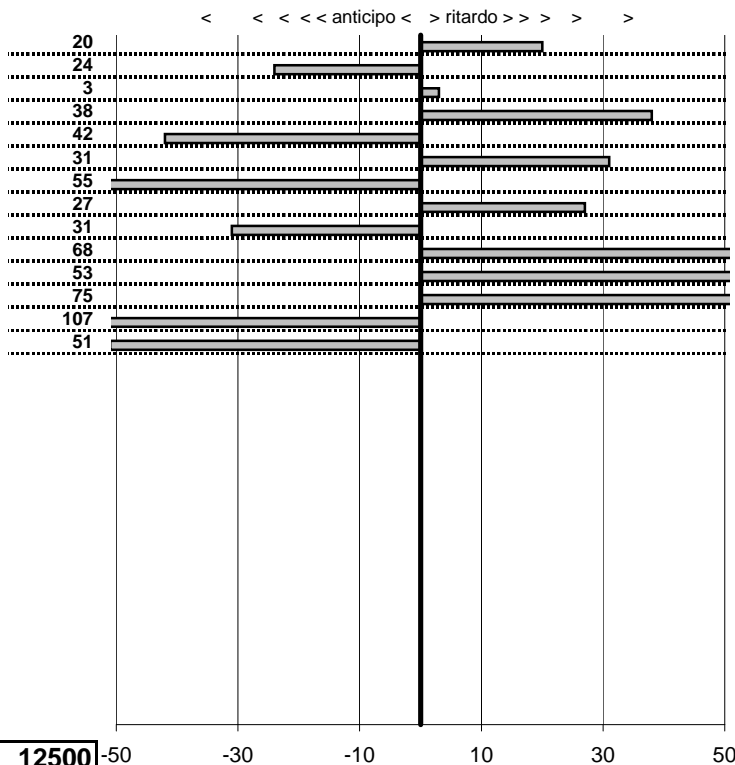

Veteran Car Club Viterbo
16° COPPA DEI 2 LAGHI
VITERBO 23-24 MAGGIO 2015

tempi e classifiche disponibili su www.cronoviterbo.net

- Cronologi - Penalità - Statistiche -

MANDOLA M.-DE SANTIS F.
A 112 ABARTH

15

in classifica

prova	t.imposto	start	stop	t.netto
PA26-Faggeta 1	0:00:09,00	10:57:57,62	10:58:06,82	0:00:09,20
PA27-Faggeta 2	0:01:10,00	10:58:06,82	10:59:16,58	0:01:09,76
PA28-Faggeta 3	0:00:09,00	10:59:16,58	10:59:25,61	0:00:09,03
PA29-Faggeta 4	0:00:10,00	10:59:25,61	10:59:35,99	0:00:10,38
PA30-Faggeta 5	0:00:09,00	10:59:35,99	10:59:44,57	0:00:08,58
PA31-Faggeta 6	0:00:09,00	11:05:57,14	11:06:06,45	0:00:09,31
PA32-Faggeta 7	0:00:11,00	11:06:06,45	11:06:16,90	0:00:10,45
PA33-Faggeta 8	0:00:09,00	11:06:16,90	11:06:26,17	0:00:09,27
PA34-Poggio Nibbio 1	0:00:10,00	11:45:34,21	11:45:43,90	0:00:09,69
PA35-Poggio Nibbio 2	0:00:40,00	11:45:43,90	11:46:24,58	0:00:40,68
PA36-Poggio Nibbio 3	0:00:08,00	11:46:24,58	11:46:33,11	0:00:08,53
PA37-Poggio Nibbio 4	0:00:06,00	11:46:33,11	11:46:39,86	0:00:06,75
PA38-Poggio Nibbio 5	0:00:08,00	11:46:39,86	11:46:46,79	0:00:06,93
PA39-Poggio Nibbio 6	0:00:08,00	11:46:46,79	11:46:54,28	0:00:07,49

SOMMA PENALITA' 625
MEDIA PENALITA' 44,6

ALTRE PENALITA' 12500
TOTALE PENALITA' 23.363

Elaborazione dati a cura di CRONOVITERBO