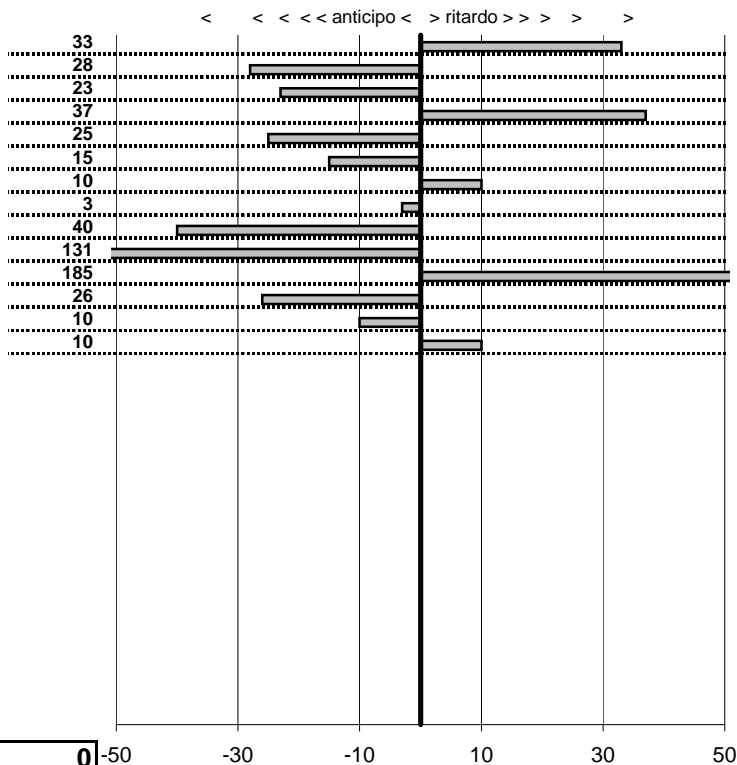

Veteran Car Club Viterbo
16° COPPA DEI 2 LAGHI
VITERBO 23-24 MAGGIO 2015

tempi e classifiche disponibili su www.cronoviterbo.net

- Cronologi - Penalità - Statistiche -

AQUILANI M.-AQUILANI A.
AUSTIN HEALEY

1

in classifica

prova	t.imposto	start	stop	t.netto
PA26-Faggeta 1	0:00:09,00	10:31:29,82	10:31:39,15	0:00:09,33
PA27-Faggeta 2	0:01:10,00	10:31:39,15	10:32:48,87	0:01:09,72
PA28-Faggeta 3	0:00:09,00	10:32:48,87	10:32:57,64	0:00:08,77
PA29-Faggeta 4	0:00:10,00	10:32:57,64	10:33:08,01	0:00:10,37
PA30-Faggeta 5	0:00:09,00	10:33:08,01	10:33:16,76	0:00:08,75
PA31-Faggeta 6	0:00:09,00	10:40:22,25	10:40:31,10	0:00:08,85
PA32-Faggeta 7	0:00:11,00	10:40:31,10	10:40:42,20	0:00:11,10
PA33-Faggeta 8	0:00:09,00	10:40:42,20	10:40:51,17	0:00:08,97
PA34-Poggio Nibbio 1	0:00:10,00	11:03:28,13	11:03:37,73	0:00:09,60
PA35-Poggio Nibbio 2	0:00:40,00	11:03:37,73	11:04:16,42	0:00:38,69
PA36-Poggio Nibbio 3	0:00:08,00	11:04:16,42	11:04:26,27	0:00:09,85
PA37-Poggio Nibbio 4	0:00:06,00	11:04:26,27	11:04:32,01	0:00:05,74
PA38-Poggio Nibbio 5	0:00:08,00	11:04:32,01	11:04:39,91	0:00:07,90
PA39-Poggio Nibbio 6	0:00:08,00	11:04:39,91	11:04:48,01	0:00:08,10

SOMMA PENALITA'	987
MEDIA PENALITA'	25,3

ALTRE PENALITA'	0
TOTALE PENALITA'	1.530

Elaborazione dati a cura di CRONOVITERBO