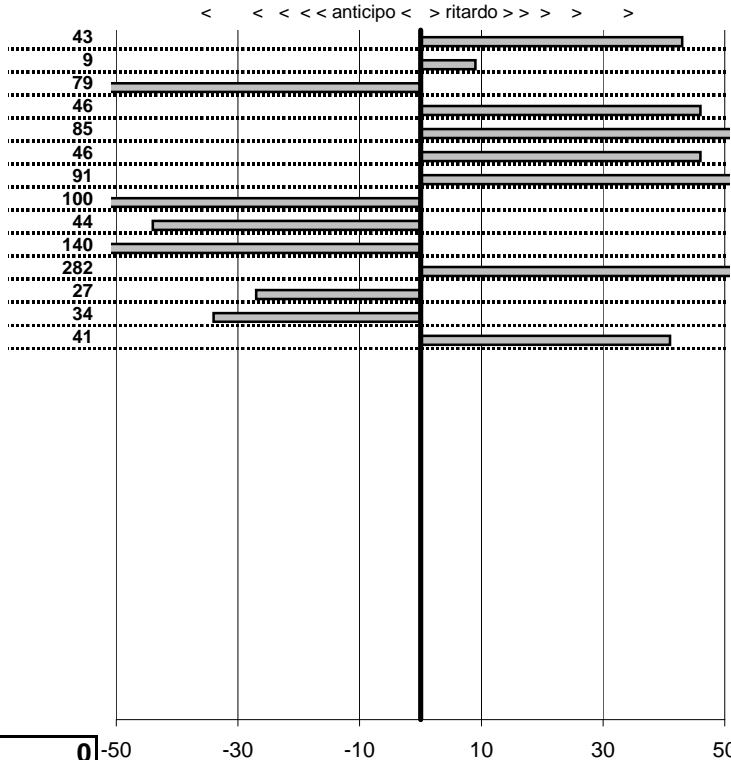

Veteran Car Club Viterbo
16° COPPA DEI 2 LAGHI
VITERBO 23-24 MAGGIO 2015

tempi e classifiche disponibili su www.cronoviterbo.net

- Cronologi - Penalità - Statistiche -

RORANDELLI A.-RORANDELLI M.
FERRARI SCAGLIETTI

50

in classifica

prova	t.imposto	start	stop	t.netto
PA26-Faggeta 1	0:00:09,00	11:11:27,35	11:11:36,78	0:00:09,43
PA27-Faggeta 2	0:01:10,00	11:11:36,78	11:12:46,87	0:01:10,09
PA28-Faggeta 3	0:00:09,00	11:12:46,87	11:12:55,08	0:00:08,21
PA29-Faggeta 4	0:00:10,00	11:12:55,08	11:13:05,54	0:00:10,46
PA30-Faggeta 5	0:00:09,00	11:13:05,54	11:13:15,39	0:00:09,85
PA31-Faggeta 6	0:00:09,00	11:49:39,93	11:49:49,39	0:00:09,46
PA32-Faggeta 7	0:00:11,00	11:49:49,39	11:50:01,30	0:00:11,91
PA33-Faggeta 8	0:00:09,00	11:50:01,30	11:50:09,30	0:00:08,00
PA34-Poggio Nibbio 1	0:00:10,00	12:13:33,90	12:13:43,46	0:00:09,56
PA35-Poggio Nibbio 2	0:00:40,00	12:13:43,46	12:14:22,06	0:00:38,60
PA36-Poggio Nibbio 3	0:00:08,00	12:14:22,06	12:14:32,88	0:00:10,82
PA37-Poggio Nibbio 4	0:00:06,00	12:14:32,88	12:14:38,61	0:00:05,73
PA38-Poggio Nibbio 5	0:00:08,00	12:14:38,61	12:14:46,27	0:00:07,66
PA39-Poggio Nibbio 6	0:00:08,00	12:14:46,27	12:14:54,68	0:00:08,41

SOMMA PENALITA' 2.569
MEDIA PENALITA' 65,9

ALTRE PENALITA' 0
TOTALE PENALITA' 5.112

Elaborazione dati a cura di CRONOVITERBO