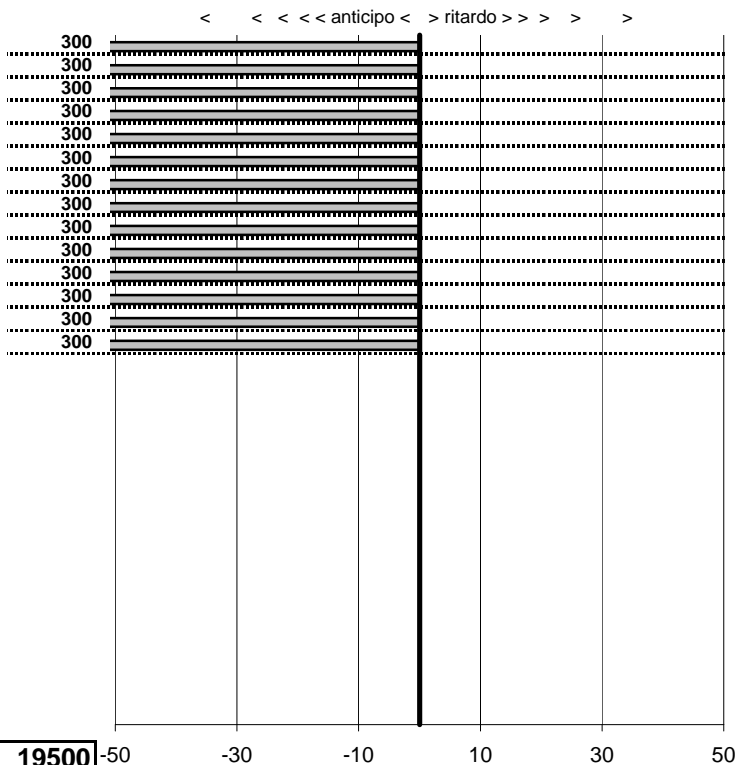

Veteran Car Club Viterbo
16° COPPA DEI 2 LAGHI
VITERBO 23-24 MAGGIO 2015

tempi e classifiche disponibili su www.cronoviterbo.net

- Cronologi - Penalità - Statistiche -
PALLINI G.-LUCCHETTI C.
TRIUMPH TR2 **14**

in classifica

prova	t.imposto	start	stop	t.netto
PA26-Faggeta 1	0:00:09,00	00:00:00,00	00:00:00,00	0:00:00,00
PA27-Faggeta 2	0:01:10,00	00:00:00,00	00:00:00,00	0:00:00,00
PA28-Faggeta 3	0:00:09,00	00:00:00,00	00:00:00,00	0:00:00,00
PA29-Faggeta 4	0:00:10,00	00:00:00,00	00:00:00,00	0:00:00,00
PA30-Faggeta 5	0:00:09,00	00:00:00,00	00:00:00,00	0:00:00,00
PA31-Faggeta 6	0:00:09,00	00:00:00,00	00:00:00,00	0:00:00,00
PA32-Faggeta 7	0:00:11,00	00:00:00,00	00:00:00,00	0:00:00,00
PA33-Faggeta 8	0:00:09,00	00:00:00,00	00:00:00,00	0:00:00,00
PA34-Poggio Nibbio 1	0:00:10,00	00:00:00,00	00:00:00,00	0:00:00,00
PA35-Poggio Nibbio 2	0:00:40,00	00:00:00,00	00:00:00,00	0:00:00,00
PA36-Poggio Nibbio 3	0:00:08,00	00:00:00,00	00:00:00,00	0:00:00,00
PA37-Poggio Nibbio 4	0:00:06,00	00:00:00,00	00:00:00,00	0:00:00,00
PA38-Poggio Nibbio 5	0:00:08,00	00:00:00,00	00:00:00,00	0:00:00,00
PA39-Poggio Nibbio 6	0:00:08,00	00:00:00,00	00:00:00,00	0:00:00,00

SOMMA PENALITA'	0
MEDIA PENALITA'	0,0

ALTRE PENALITA'	19500
TOTALE PENALITA'	29.835

Elaborazione dati a cura di CRONOVITERBO