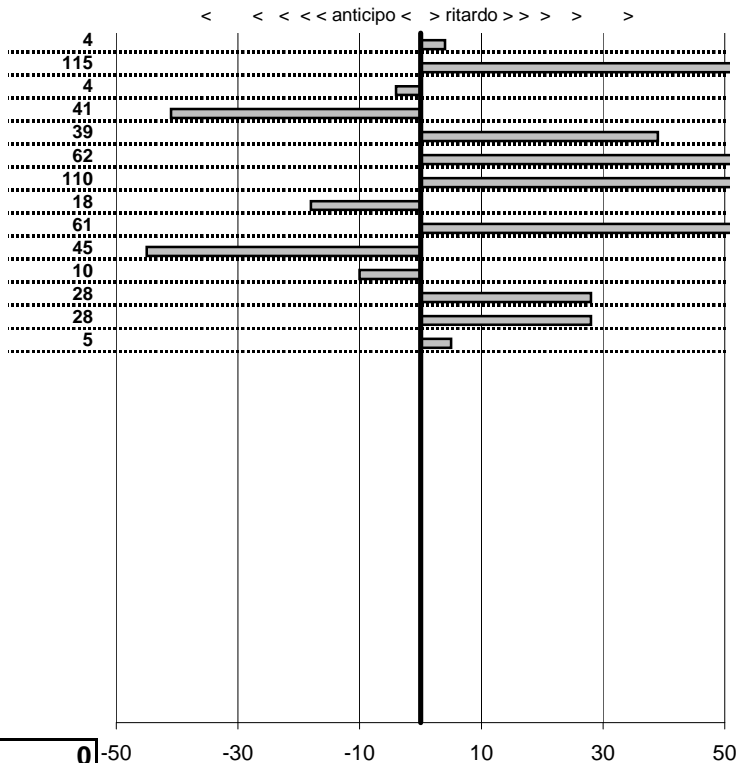

Veteran Car Club Viterbo
16° COPPA DEI 2 LAGHI
VITERBO 23-24 MAGGIO 2015

tempi e classifiche disponibili su www.cronoviterbo.net

- Cronologi - Penalità - Statistiche -
PROFILI A.-ZUCCHI S.
MERCEDES 250 SE **13**

in classifica

prova	t.imposto	start	stop	t.netto
PA26-Faggeta 1	0:00:09,00	10:56:40,87	10:56:49,91	0:00:09,04
PA27-Faggeta 2	0:01:10,00	10:56:49,91	10:58:01,06	0:01:11,15
PA28-Faggeta 3	0:00:09,00	10:58:01,06	10:58:10,02	0:00:08,96
PA29-Faggeta 4	0:00:10,00	10:58:10,02	10:58:19,61	0:00:09,59
PA30-Faggeta 5	0:00:09,00	10:58:19,61	10:58:29,00	0:00:09,39
PA31-Faggeta 6	0:00:09,00	11:04:32,51	11:04:42,13	0:00:09,62
PA32-Faggeta 7	0:00:11,00	11:04:42,13	11:04:54,23	0:00:12,10
PA33-Faggeta 8	0:00:09,00	11:04:54,23	11:05:03,05	0:00:08,82
PA34-Poggio Nibbio 1	0:00:10,00	11:28:19,39	11:28:30,00	0:00:10,61
PA35-Poggio Nibbio 2	0:00:40,00	11:28:30,00	11:29:09,55	0:00:39,55
PA36-Poggio Nibbio 3	0:00:08,00	11:29:09,55	11:29:17,45	0:00:07,90
PA37-Poggio Nibbio 4	0:00:06,00	11:29:17,45	11:29:23,73	0:00:06,28
PA38-Poggio Nibbio 5	0:00:08,00	11:29:23,73	11:29:32,01	0:00:08,28
PA39-Poggio Nibbio 6	0:00:08,00	11:29:32,01	11:29:40,06	0:00:08,05

SOMMA PENALITA' 3.039
MEDIA PENALITA' 77,9

ALTRE PENALITA' 0
TOTALE PENALITA' 5.014

Elaborazione dati a cura di CRONOVITERBO