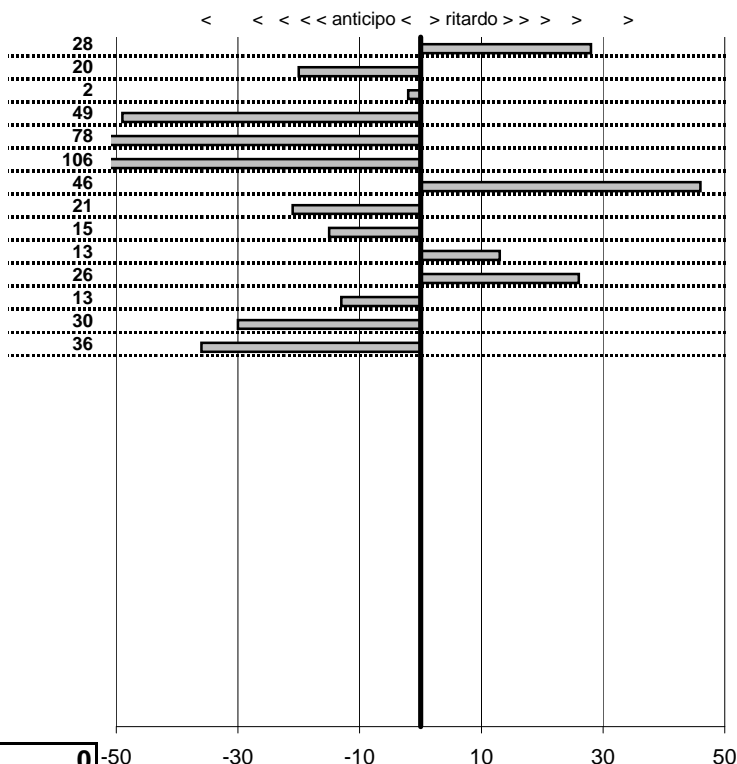

Veteran Car Club Viterbo
16° COPPA DEI 2 LAGHI
VITERBO 23-24 MAGGIO 2015

tempi e classifiche disponibili su www.cronoviterbo.net

- Cronologi - Penalità - Statistiche -

CAVALLI A.-GENTILE G.
FERRARI CALIFORNIA

51

in classifica

prova	t.imposto	start	stop	t.netto
PA26-Faggeta 1	0:00:09,00	11:16:30,37	11:16:39,65	0:00:09,28
PA27-Faggeta 2	0:01:10,00	11:16:39,65	11:17:49,45	0:01:09,80
PA28-Faggeta 3	0:00:09,00	11:17:49,45	11:17:58,43	0:00:08,98
PA29-Faggeta 4	0:00:10,00	11:17:58,43	11:18:07,94	0:00:09,51
PA30-Faggeta 5	0:00:09,00	11:18:07,94	11:18:16,16	0:00:08,22
PA31-Faggeta 6	0:00:09,00	11:25:25,12	11:25:33,06	0:00:07,94
PA32-Faggeta 7	0:00:11,00	11:25:33,06	11:25:44,52	0:00:11,46
PA33-Faggeta 8	0:00:09,00	11:25:44,52	11:25:53,31	0:00:08,79
PA34-Poggio Nibbio 1	0:00:10,00	11:50:00,34	11:50:10,19	0:00:09,85
PA35-Poggio Nibbio 2	0:00:40,00	11:50:10,19	11:50:50,32	0:00:40,13
PA36-Poggio Nibbio 3	0:00:08,00	11:50:50,32	11:50:58,58	0:00:08,26
PA37-Poggio Nibbio 4	0:00:06,00	11:50:58,58	11:51:04,45	0:00:05,87
PA38-Poggio Nibbio 5	0:00:08,00	11:51:04,45	11:51:12,15	0:00:07,70
PA39-Poggio Nibbio 6	0:00:08,00	11:51:12,15	11:51:19,79	0:00:07,64

SOMMA PENALITA' 1.403
MEDIA PENALITA' 36,0

ALTRE PENALITA' 0
TOTALE PENALITA' 2.792

Elaborazione dati a cura di CRONOVITERBO