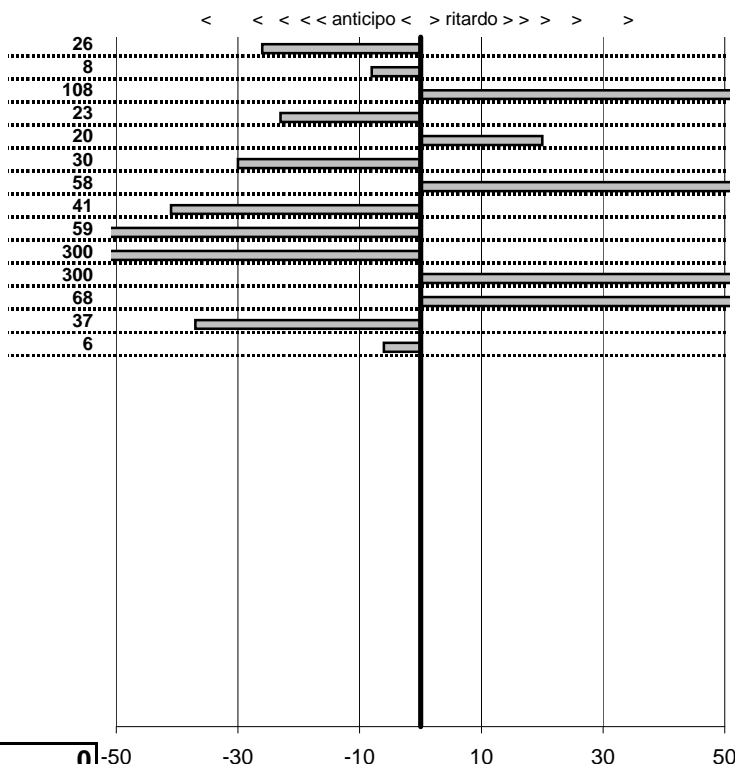

Veteran Car Club Viterbo
16° COPPA DEI 2 LAGHI
VITERBO 23-24 MAGGIO 2015

tempi e classifiche disponibili su www.cronoviterbo.net

- Cronologi - Penalità - Statistiche -

GREGANTI L.-ZUCCHERO M.
FERRARI CALIFORNIA

57

in classifica

prova	t.imposto	start	stop	t.netto
PA26-Faggeta 1	0:00:09,00	11:20:02,47	11:20:11,21	0:00:08,74
PA27-Faggeta 2	0:01:10,00	11:20:11,21	11:21:21,13	0:01:09,92
PA28-Faggeta 3	0:00:09,00	11:21:21,13	11:21:31,21	0:00:10,08
PA29-Faggeta 4	0:00:10,00	11:21:31,21	11:21:40,98	0:00:09,77
PA30-Faggeta 5	0:00:09,00	11:21:40,98	11:21:50,18	0:00:09,20
PA31-Faggeta 6	0:00:09,00	11:32:53,66	11:33:02,36	0:00:08,70
PA32-Faggeta 7	0:00:11,00	11:33:02,36	11:33:13,94	0:00:11,58
PA33-Faggeta 8	0:00:09,00	11:33:13,94	11:33:22,53	0:00:08,59
PA34-Poggio Nibbio 1	0:00:10,00	12:16:32,70	12:16:42,11	0:00:09,41
PA35-Poggio Nibbio 2	0:00:40,00	12:16:42,11	12:17:18,79	0:00:36,68
PA36-Poggio Nibbio 3	0:00:08,00	12:17:18,79	12:17:31,26	0:00:12,47
PA37-Poggio Nibbio 4	0:00:06,00	12:17:31,26	12:17:37,94	0:00:06,68
PA38-Poggio Nibbio 5	0:00:08,00	12:17:37,94	12:17:45,57	0:00:07,63
PA39-Poggio Nibbio 6	0:00:08,00	12:17:45,57	12:17:53,51	0:00:07,94

SOMMA PENALITA' 3.536
MEDIA PENALITA' 90,7

ALTRE PENALITA' 0
TOTALE PENALITA' 7.037

Elaborazione dati a cura di CRONOVITERBO