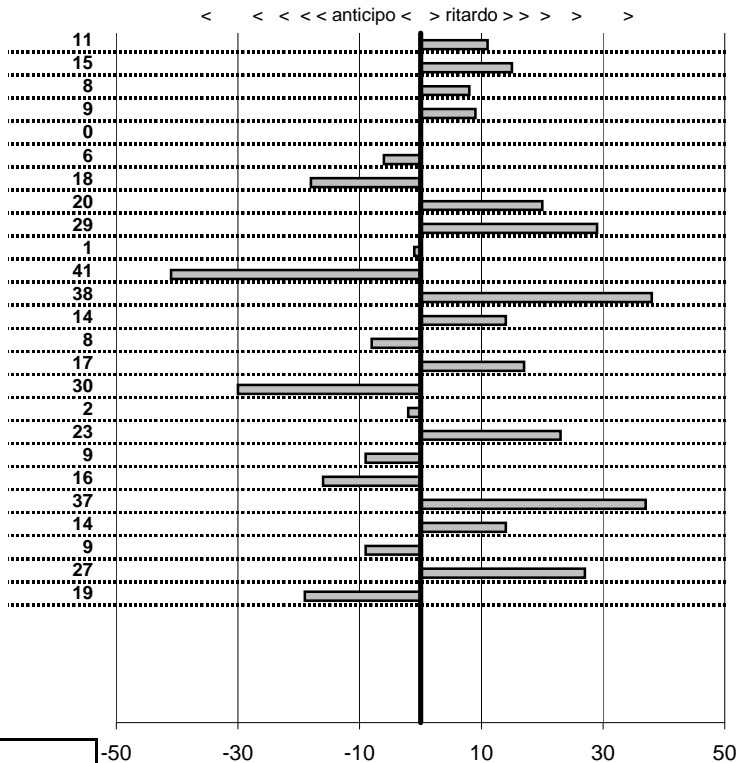

prova	t.imposto	start	stop	t.netto
PA1-Grotte S.Stefano 1	0:00:06,00	12:59:39,61	12:59:45,72	0:00:06,11
PA2-Grotte S.Stefano 2	0:00:06,00	12:59:45,72	12:59:51,87	0:00:06,15
PA3-Grotte S.Stefano 3	0:00:07,00	12:59:51,87	12:59:58,95	0:00:07,08
PA4-Grotte S.Stefano 4	0:00:08,00	12:59:58,95	13:00:07,04	0:00:08,09
PA5-Capraccia 1	0:00:09,00	15:37:12,16	15:37:21,16	0:00:09,00
PA6-Capraccia 2	0:00:06,00	15:37:21,16	15:37:27,10	0:00:05,94
PA7-Capraccia 3	0:00:09,00	15:37:27,10	15:37:35,92	0:00:08,82
PA8-Capraccia 4	0:00:30,00	15:37:35,92	15:38:06,12	0:00:30,20
PA9-Capraccia 5	0:00:09,00	15:38:06,12	15:38:15,41	0:00:09,29
PA10-Capraccia 6	0:00:06,00	15:38:15,41	15:38:21,40	0:00:05,99
PA11-Capraccia 7	0:00:09,00	15:38:21,40	15:38:29,99	0:00:08,59
PA12-Bolsena 1	0:00:07,00	15:58:59,18	15:59:06,56	0:00:07,38
PA13-Bolsena 2	0:00:07,00	15:59:06,56	15:59:13,70	0:00:07,14
PA14-Bolsena 3	0:00:10,00	15:59:13,70	15:59:23,62	0:00:09,92
PA15-Bolsena 4	0:00:10,00	15:59:23,62	15:59:33,79	0:00:10,17
PA16-Bolsena 5	0:00:08,00	15:59:33,79	15:59:41,49	0:00:07,70
PA17-Montefiascone 1	0:00:08,00	16:19:00,86	16:19:08,84	0:00:07,98
PA18-Montefiascone 2	0:00:06,00	16:19:08,84	16:19:15,07	0:00:06,23
PA19-Montefiascone 3	0:00:06,00	16:19:15,07	16:19:20,98	0:00:05,91
PA20-Montefiascone 4	0:00:06,00	16:19:20,98	16:19:26,82	0:00:05,84
PA21-Montefiascone 5	0:00:06,00	16:19:26,82	16:19:33,19	0:00:06,37
PA22-Marta 1	0:00:06,00	17:28:12,77	17:28:18,91	0:00:06,14
PA23-Marta 2	0:00:09,00	17:28:18,91	17:28:27,82	0:00:08,91
PA24-Marta 3	0:00:09,00	17:28:27,82	17:28:37,09	0:00:09,27
PA25-Marta 4	0:00:12,00	17:28:37,09	17:28:48,90	0:00:11,81

Elaborazione dati a cura di CRONOVITERBO