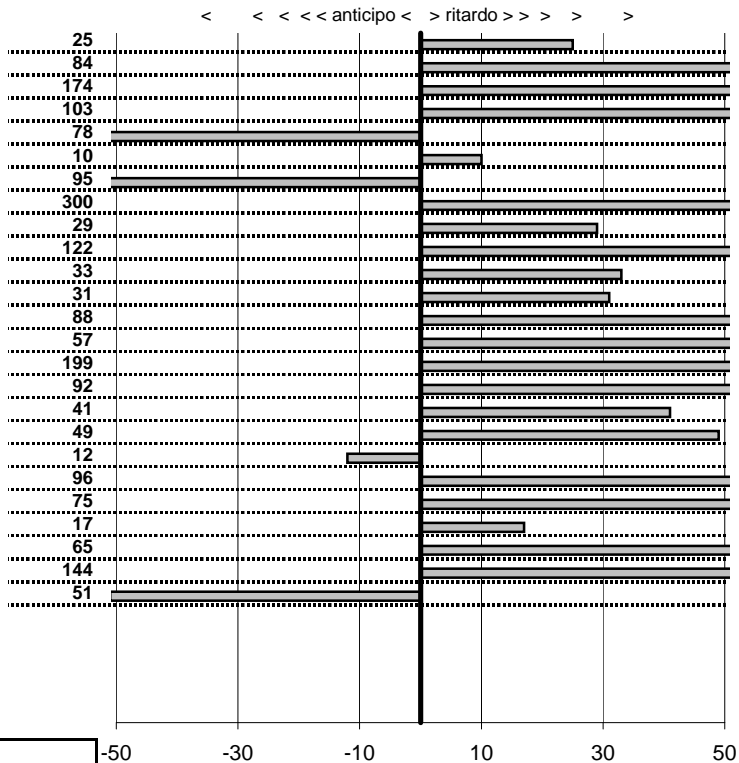

prova	t.imposto	start	stop	t.netto
PA1-Grotte S.Stefano 1	0:00:06,00	12:41:35,05	12:41:41,30	0:00:06,25
PA2-Grotte S.Stefano 2	0:00:06,00	12:41:41,30	12:41:48,14	0:00:06,84
PA3-Grotte S.Stefano 3	0:00:07,00	12:41:48,14	12:41:56,88	0:00:08,74
PA4-Grotte S.Stefano 4	0:00:08,00	12:41:56,88	12:42:05,91	0:00:09,03
PA5-Capraccia 1	0:00:09,00	15:32:44,24	15:32:52,46	0:00:08,22
PA6-Capraccia 2	0:00:06,00	15:32:52,46	15:32:58,56	0:00:06,10
PA7-Capraccia 3	0:00:09,00	15:32:58,56	15:33:06,61	0:00:08,05
PA8-Capraccia 4	0:00:30,00	15:33:06,61	15:33:40,06	0:00:33,45
PA9-Capraccia 5	0:00:09,00	15:33:40,06	15:33:49,35	0:00:09,29
PA10-Capraccia 6	0:00:06,00	15:33:49,35	15:33:56,57	0:00:07,22
PA11-Capraccia 7	0:00:09,00	15:33:56,57	15:34:05,90	0:00:09,33
PA12-Bolsena 1	0:00:07,00	16:04:40,13	16:04:47,44	0:00:07,31
PA13-Bolsena 2	0:00:07,00	16:04:47,44	16:04:55,32	0:00:07,88
PA14-Bolsena 3	0:00:10,00	16:04:55,32	16:05:05,89	0:00:10,57
PA15-Bolsena 4	0:00:10,00	16:05:05,89	16:05:17,88	0:00:11,99
PA16-Bolsena 5	0:00:08,00	16:05:17,88	16:05:26,80	0:00:08,92
PA17-Montefiascone 1	0:00:08,00	16:26:35,14	16:26:43,55	0:00:08,41
PA18-Montefiascone 2	0:00:06,00	16:26:43,55	16:26:50,04	0:00:06,49
PA19-Montefiascone 3	0:00:06,00	16:26:50,04	16:26:55,92	0:00:05,88
PA20-Montefiascone 4	0:00:06,00	16:26:55,92	16:27:02,88	0:00:06,96
PA21-Montefiascone 5	0:00:06,00	16:27:02,88	16:27:09,63	0:00:06,75
PA22-Marta 1	0:00:06,00	17:26:30,55	17:26:36,72	0:00:06,17
PA23-Marta 2	0:00:09,00	17:26:36,72	17:26:46,37	0:00:09,65
PA24-Marta 3	0:00:09,00	17:26:46,37	17:26:56,81	0:00:10,44
PA25-Marta 4	0:00:12,00	17:26:56,81	17:27:08,30	0:00:11,49

Elaborazione dati a cura di CRONOVITERBO