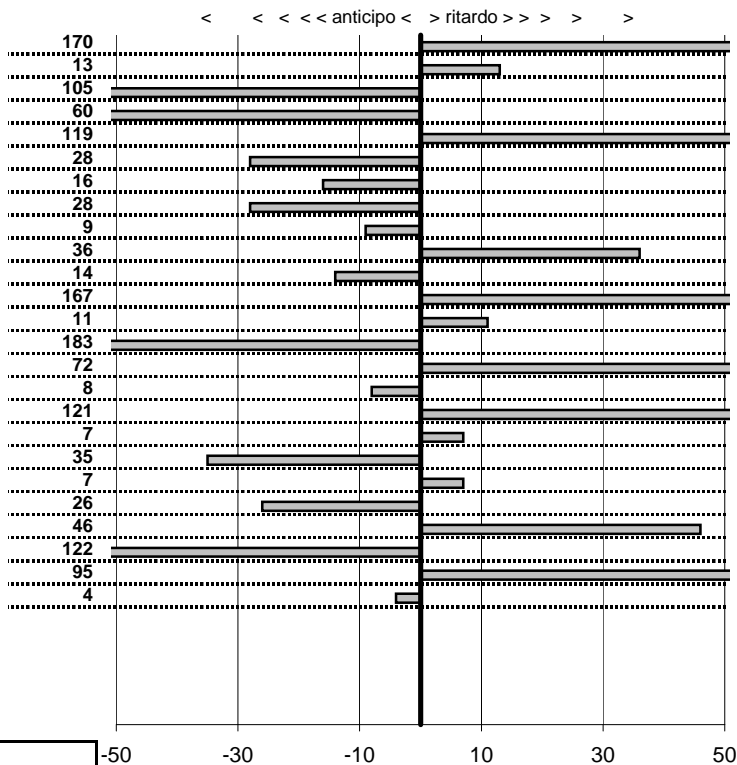

prova	t.imposto	start	stop	t.netto
PA1-Grotte S.Stefano 1	0:00:06,00	12:55:26,33	12:55:34,03	0:00:07,70
PA2-Grotte S.Stefano 2	0:00:06,00	12:55:34,03	12:55:40,16	0:00:06,13
PA3-Grotte S.Stefano 3	0:00:07,00	12:55:40,16	12:55:46,11	0:00:05,95
PA4-Grotte S.Stefano 4	0:00:08,00	12:55:46,11	12:55:53,51	0:00:07,40
PA5-Capraccia 1	0:00:09,00	15:38:15,97	15:38:26,16	0:00:10,19
PA6-Capraccia 2	0:00:06,00	15:38:26,16	15:38:31,88	0:00:05,72
PA7-Capraccia 3	0:00:09,00	15:38:31,88	15:38:40,72	0:00:08,84
PA8-Capraccia 4	0:00:30,00	15:38:40,72	15:39:10,44	0:00:29,72
PA9-Capraccia 5	0:00:09,00	15:39:10,44	15:39:19,35	0:00:08,91
PA10-Capraccia 6	0:00:06,00	15:39:19,35	15:39:25,71	0:00:06,36
PA11-Capraccia 7	0:00:09,00	15:39:25,71	15:39:34,57	0:00:08,86
PA12-Bolsena 1	0:00:07,00	15:57:49,34	15:57:58,01	0:00:08,67
PA13-Bolsena 2	0:00:07,00	15:57:58,01	15:58:05,12	0:00:07,11
PA14-Bolsena 3	0:00:10,00	15:58:05,12	15:58:13,29	0:00:08,17
PA15-Bolsena 4	0:00:10,00	15:58:13,29	15:58:24,01	0:00:10,72
PA16-Bolsena 5	0:00:08,00	15:58:24,01	15:58:31,93	0:00:07,92
PA17-Montefiascone 1	0:00:08,00	16:17:19,52	16:17:28,73	0:00:09,21
PA18-Montefiascone 2	0:00:06,00	16:17:28,73	16:17:34,80	0:00:06,07
PA19-Montefiascone 3	0:00:06,00	16:17:34,80	16:17:40,45	0:00:05,65
PA20-Montefiascone 4	0:00:06,00	16:17:40,45	16:17:46,52	0:00:06,07
PA21-Montefiascone 5	0:00:06,00	16:17:46,52	16:17:52,26	0:00:05,74
PA22-Marta 1	0:00:06,00	17:34:50,51	17:34:56,97	0:00:06,46
PA23-Marta 2	0:00:09,00	17:34:56,97	17:35:04,75	0:00:07,78
PA24-Marta 3	0:00:09,00	17:35:04,75	17:35:14,70	0:00:09,95
PA25-Marta 4	0:00:12,00	17:35:14,70	17:35:26,66	0:00:11,96

Elaborazione dati a cura di CRONOVITERBO