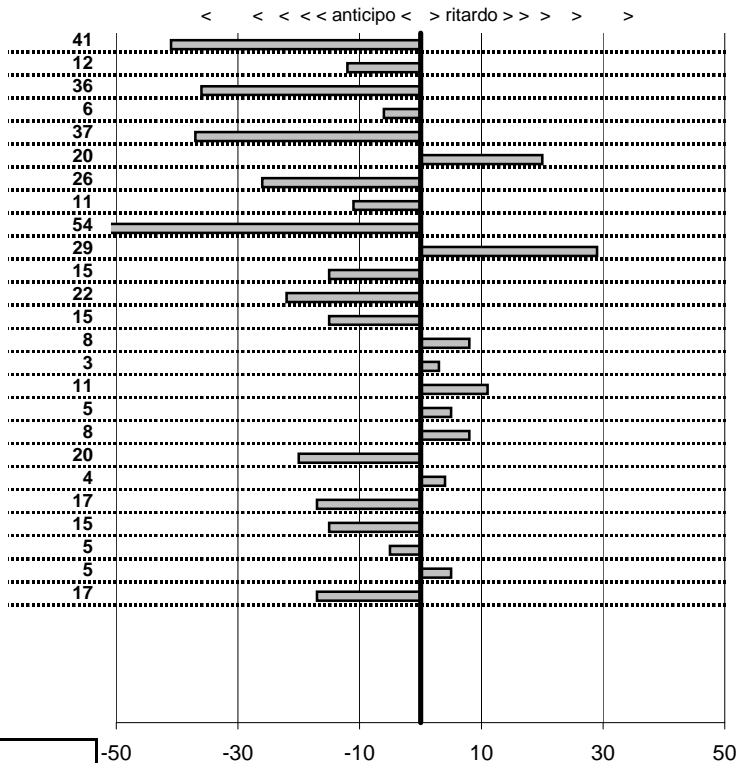

prova	t.imposto	start	stop	t.netto
PA1-Grotte S.Stefano 1	0:00:06,00	12:47:07,96	12:47:13,55	0:00:05,59
PA2-Grotte S.Stefano 2	0:00:06,00	12:47:13,55	12:47:19,43	0:00:05,88
PA3-Grotte S.Stefano 3	0:00:07,00	12:47:19,43	12:47:26,07	0:00:06,64
PA4-Grotte S.Stefano 4	0:00:08,00	12:47:26,07	12:47:34,01	0:00:07,94
PA5-Capraccia 1	0:00:09,00	15:21:32,06	15:21:40,69	0:00:08,63
PA6-Capraccia 2	0:00:06,00	15:21:40,69	15:21:46,89	0:00:06,20
PA7-Capraccia 3	0:00:09,00	15:21:46,89	15:21:55,63	0:00:08,74
PA8-Capraccia 4	0:00:30,00	15:21:55,63	15:22:25,52	0:00:29,89
PA9-Capraccia 5	0:00:09,00	15:22:25,52	15:22:33,98	0:00:08,46
PA10-Capraccia 6	0:00:06,00	15:22:33,98	15:22:40,27	0:00:06,29
PA11-Capraccia 7	0:00:09,00	15:22:40,27	15:22:49,12	0:00:08,85
PA12-Bolsena 1	0:00:07,00	15:54:51,68	15:54:58,46	0:00:06,78
PA13-Bolsena 2	0:00:07,00	15:54:58,46	15:55:05,31	0:00:06,85
PA14-Bolsena 3	0:00:10,00	15:55:05,31	15:55:15,39	0:00:10,08
PA15-Bolsena 4	0:00:10,00	15:55:15,39	15:55:25,42	0:00:10,03
PA16-Bolsena 5	0:00:08,00	15:55:25,42	15:55:33,53	0:00:08,11
PA17-Montefiascone 1	0:00:08,00	16:23:15,24	16:23:23,29	0:00:08,05
PA18-Montefiascone 2	0:00:06,00	16:23:23,29	16:23:29,37	0:00:06,08
PA19-Montefiascone 3	0:00:06,00	16:23:29,37	16:23:35,17	0:00:05,80
PA20-Montefiascone 4	0:00:06,00	16:23:35,17	16:23:41,21	0:00:06,04
PA21-Montefiascone 5	0:00:06,00	16:23:41,21	16:23:47,04	0:00:05,83
PA22-Marta 1	0:00:06,00	17:08:36,80	17:08:42,65	0:00:05,85
PA23-Marta 2	0:00:09,00	17:08:42,65	17:08:51,60	0:00:08,95
PA24-Marta 3	0:00:09,00	17:08:51,60	17:09:00,65	0:00:09,05
PA25-Marta 4	0:00:12,00	17:09:00,65	17:09:12,48	0:00:11,83

Elaborazione dati a cura di CRONOVITERBO