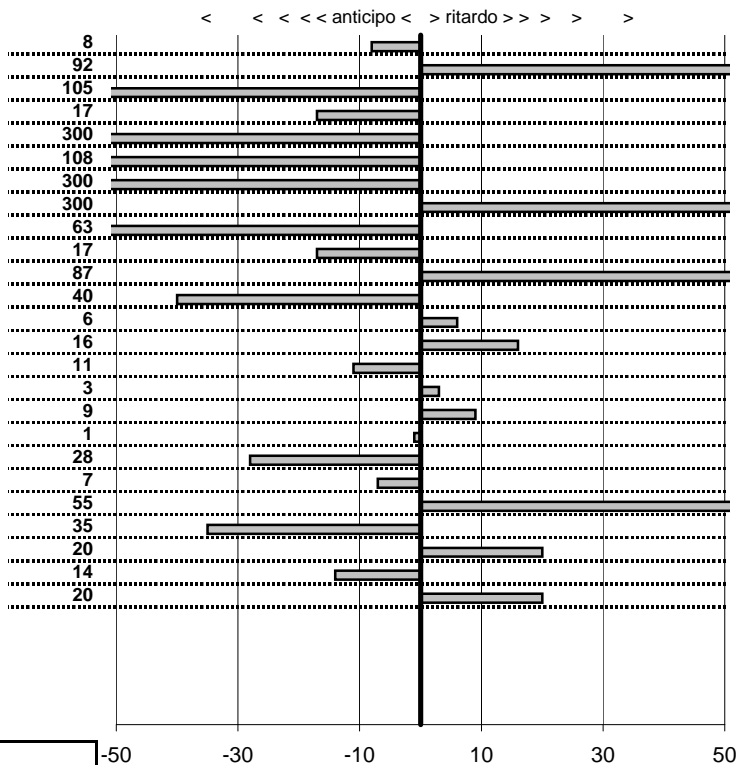

prova	t.imposto	start	stop	t.netto
PA1-Grotte S.Stefano 1	0:00:06,00	12:40:13,57	12:40:19,49	0:00:05,92
PA2-Grotte S.Stefano 2	0:00:06,00	12:40:19,49	12:40:26,41	0:00:06,92
PA3-Grotte S.Stefano 3	0:00:07,00	12:40:26,41	12:40:32,36	0:00:05,95
PA4-Grotte S.Stefano 4	0:00:08,00	12:40:32,36	12:40:40,19	0:00:07,83
PA5-Capraccia 1	0:00:09,00	15:11:08,05	15:11:13,46	0:00:05,41
PA6-Capraccia 2	0:00:06,00	15:11:13,46	15:11:18,38	0:00:04,92
PA7-Capraccia 3	0:00:09,00	15:11:18,38	15:11:23,90	0:00:05,52
PA8-Capraccia 4	0:00:30,00	15:11:23,90	15:12:37,53	0:01:13,63
PA9-Capraccia 5	0:00:09,00	15:12:37,53	15:12:45,90	0:00:08,37
PA10-Capraccia 6	0:00:06,00	15:12:45,90	15:12:51,73	0:00:05,83
PA11-Capraccia 7	0:00:09,00	15:12:51,73	15:13:01,60	0:00:09,87
PA12-Bolsena 1	0:00:07,00	15:43:15,97	15:43:22,57	0:00:06,60
PA13-Bolsena 2	0:00:07,00	15:43:22,57	15:43:29,63	0:00:07,06
PA14-Bolsena 3	0:00:10,00	15:43:29,63	15:43:39,79	0:00:10,16
PA15-Bolsena 4	0:00:10,00	15:43:39,79	15:43:49,68	0:00:09,89
PA16-Bolsena 5	0:00:08,00	15:43:49,68	15:43:57,71	0:00:08,03
PA17-Montefiascone 1	0:00:08,00	16:08:01,93	16:08:10,02	0:00:08,09
PA18-Montefiascone 2	0:00:06,00	16:08:10,02	16:08:16,01	0:00:05,99
PA19-Montefiascone 3	0:00:06,00	16:08:16,01	16:08:21,73	0:00:05,72
PA20-Montefiascone 4	0:00:06,00	16:08:21,73	16:08:27,66	0:00:05,93
PA21-Montefiascone 5	0:00:06,00	16:08:27,66	16:08:34,21	0:00:06,55
PA22-Marta 1	0:00:06,00	17:18:02,76	17:18:08,41	0:00:05,65
PA23-Marta 2	0:00:09,00	17:18:08,41	17:18:17,61	0:00:09,20
PA24-Marta 3	0:00:09,00	17:18:17,61	17:18:26,47	0:00:08,86
PA25-Marta 4	0:00:12,00	17:18:26,47	17:18:38,67	0:00:12,20

Elaborazione dati a cura di CRONOVITERBO