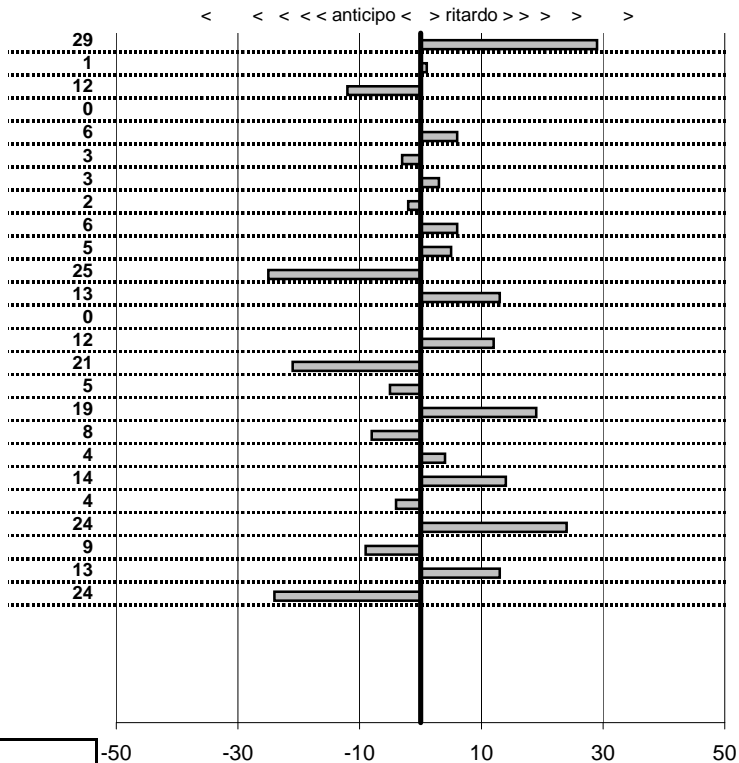

prova	t.imposto	start	stop	t.netto
PA1-Grotte S.Stefano 1	0:00:06,00	12:44:21,55	12:44:27,84	0:00:06,29
PA2-Grotte S.Stefano 2	0:00:06,00	12:44:27,84	12:44:33,85	0:00:06,01
PA3-Grotte S.Stefano 3	0:00:07,00	12:44:33,85	12:44:40,73	0:00:06,88
PA4-Grotte S.Stefano 4	0:00:08,00	12:44:40,73	12:44:48,73	0:00:08,00
PA5-Capraccia 1	0:00:09,00	15:20:12,80	15:20:21,86	0:00:09,06
PA6-Capraccia 2	0:00:06,00	15:20:21,86	15:20:27,83	0:00:05,97
PA7-Capraccia 3	0:00:09,00	15:20:27,83	15:20:36,86	0:00:09,03
PA8-Capraccia 4	0:00:30,00	15:20:36,86	15:21:06,84	0:00:29,98
PA9-Capraccia 5	0:00:09,00	15:21:06,84	15:21:15,90	0:00:09,06
PA10-Capraccia 6	0:00:06,00	15:21:15,90	15:21:21,95	0:00:06,05
PA11-Capraccia 7	0:00:09,00	15:21:21,95	15:21:30,70	0:00:08,75
PA12-Bolsena 1	0:00:07,00	15:45:41,66	15:45:48,79	0:00:07,13
PA13-Bolsena 2	0:00:07,00	15:45:48,79	15:45:55,79	0:00:07,00
PA14-Bolsena 3	0:00:10,00	15:45:55,79	15:46:05,91	0:00:10,12
PA15-Bolsena 4	0:00:10,00	15:46:05,91	15:46:15,70	0:00:09,79
PA16-Bolsena 5	0:00:08,00	15:46:15,70	15:46:23,65	0:00:07,95
PA17-Montefiascone 1	0:00:08,00	16:09:45,32	16:09:53,51	0:00:08,19
PA18-Montefiascone 2	0:00:06,00	16:09:53,51	16:09:59,43	0:00:05,92
PA19-Montefiascone 3	0:00:06,00	16:09:59,43	16:10:05,47	0:00:06,04
PA20-Montefiascone 4	0:00:06,00	16:10:05,47	16:10:11,61	0:00:06,14
PA21-Montefiascone 5	0:00:06,00	16:10:11,61	16:10:17,57	0:00:05,96
PA22-Marta 1	0:00:06,00	17:16:22,88	17:16:29,12	0:00:06,24
PA23-Marta 2	0:00:09,00	17:16:29,12	17:16:38,03	0:00:08,91
PA24-Marta 3	0:00:09,00	17:16:38,03	17:16:47,16	0:00:09,13
PA25-Marta 4	0:00:12,00	17:16:47,16	17:16:58,92	0:00:11,76

Elaborazione dati a cura di CRONOVITERBO