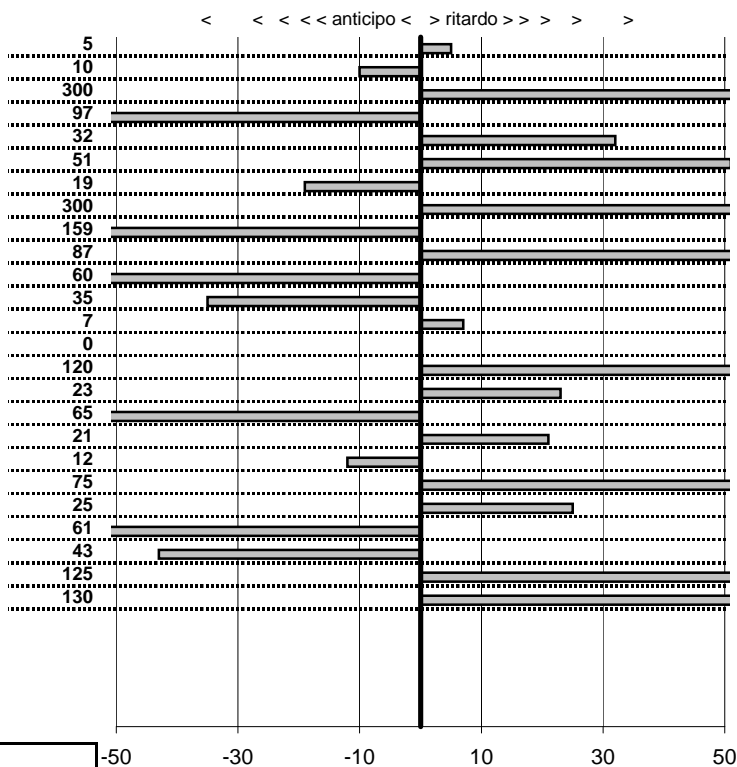

prova	t.imposto	start	stop	t.netto
PA1-Grotte S.Stefano 1	0:00:06,00	13:09:12,65	13:09:18,70	0:00:06,05
PA2-Grotte S.Stefano 2	0:00:06,00	13:09:18,70	13:09:24,60	0:00:05,90
PA3-Grotte S.Stefano 3	0:00:07,00	13:09:24,60	13:09:34,93	0:00:10,33
PA4-Grotte S.Stefano 4	0:00:08,00	13:09:34,93	13:09:41,96	0:00:07,03
PA5-Capraccia 1	0:00:09,00	15:35:45,37	15:35:54,69	0:00:09,32
PA6-Capraccia 2	0:00:06,00	15:35:54,69	15:36:01,20	0:00:06,51
PA7-Capraccia 3	0:00:09,00	15:36:01,20	15:36:10,01	0:00:08,81
PA8-Capraccia 4	0:00:30,00	15:36:10,01	15:36:46,82	0:00:36,81
PA9-Capraccia 5	0:00:09,00	15:36:46,82	15:36:54,23	0:00:07,41
PA10-Capraccia 6	0:00:06,00	15:36:54,23	15:37:01,10	0:00:06,87
PA11-Capraccia 7	0:00:09,00	15:37:01,10	15:37:09,50	0:00:08,40
PA12-Bolsena 1	0:00:07,00	15:56:53,30	15:56:59,95	0:00:06,65
PA13-Bolsena 2	0:00:07,00	15:56:59,95	15:57:07,02	0:00:07,07
PA14-Bolsena 3	0:00:10,00	15:57:07,02	15:57:17,02	0:00:10,00
PA15-Bolsena 4	0:00:10,00	15:57:17,02	15:57:28,22	0:00:11,20
PA16-Bolsena 5	0:00:08,00	15:57:28,22	15:57:36,45	0:00:08,23
PA17-Montefiascone 1	0:00:08,00	16:50:05,97	16:50:13,32	0:00:07,35
PA18-Montefiascone 2	0:00:06,00	16:50:13,32	16:50:19,53	0:00:06,21
PA19-Montefiascone 3	0:00:06,00	16:50:19,53	16:50:25,41	0:00:05,88
PA20-Montefiascone 4	0:00:06,00	16:50:25,41	16:50:32,16	0:00:06,75
PA21-Montefiascone 5	0:00:06,00	16:50:32,16	16:50:38,41	0:00:06,25
PA22-Marta 1	0:00:06,00	17:22:26,30	17:22:31,69	0:00:05,39
PA23-Marta 2	0:00:09,00	17:22:31,69	17:22:40,26	0:00:08,57
PA24-Marta 3	0:00:09,00	17:22:40,26	17:22:50,51	0:00:10,25
PA25-Marta 4	0:00:12,00	17:22:50,51	17:23:03,81	0:00:13,30

Elaborazione dati a cura di CRONOVITERBO