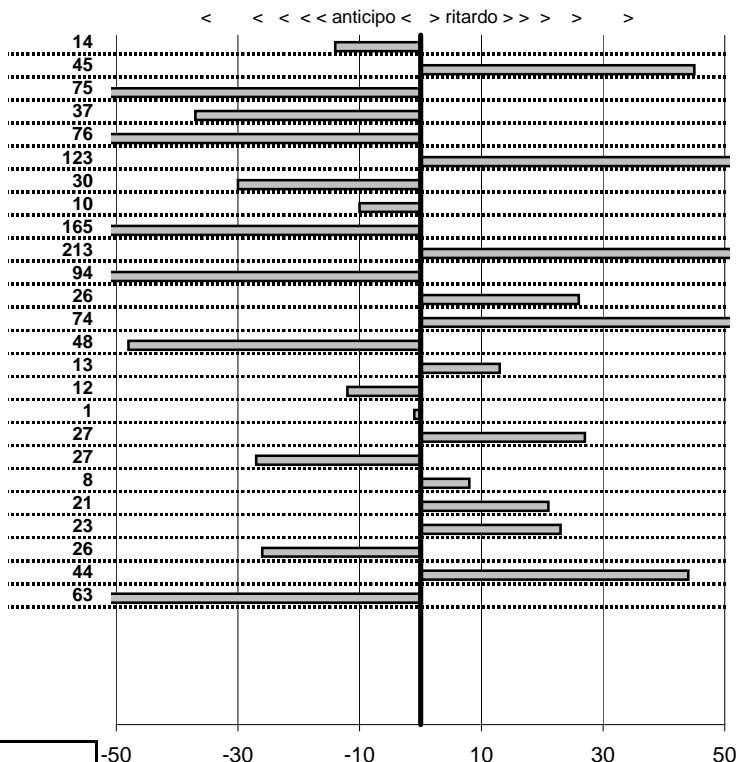

prova	t.imposto	start	stop	t.netto
PA1-Grotte S.Stefano 1	0:00:06,00	12:49:27,38	12:49:33,24	0:00:05,86
PA2-Grotte S.Stefano 2	0:00:06,00	12:49:33,24	12:49:39,69	0:00:06,45
PA3-Grotte S.Stefano 3	0:00:07,00	12:49:39,69	12:49:45,94	0:00:06,25
PA4-Grotte S.Stefano 4	0:00:08,00	12:49:45,94	12:49:53,57	0:00:07,63
PA5-Capraccia 1	0:00:09,00	15:29:06,09	15:29:14,33	0:00:08,24
PA6-Capraccia 2	0:00:06,00	15:29:14,33	15:29:21,56	0:00:07,23
PA7-Capraccia 3	0:00:09,00	15:29:21,56	15:29:30,26	0:00:08,70
PA8-Capraccia 4	0:00:30,00	15:29:30,26	15:30:00,16	0:00:29,90
PA9-Capraccia 5	0:00:09,00	15:30:00,16	15:30:07,51	0:00:07,35
PA10-Capraccia 6	0:00:06,00	15:30:07,51	15:30:15,64	0:00:08,13
PA11-Capraccia 7	0:00:09,00	15:30:15,64	15:30:23,70	0:00:08,06
PA12-Bolsena 1	0:00:07,00	15:50:57,05	15:51:04,31	0:00:07,26
PA13-Bolsena 2	0:00:07,00	15:51:04,31	15:51:12,05	0:00:07,74
PA14-Bolsena 3	0:00:10,00	15:51:12,05	15:51:21,57	0:00:09,52
PA15-Bolsena 4	0:00:10,00	15:51:21,57	15:51:31,70	0:00:10,13
PA16-Bolsena 5	0:00:08,00	15:51:31,70	15:51:39,58	0:00:07,88
PA17-Montefiascone 1	0:00:08,00	16:12:03,73	16:12:11,72	0:00:07,99
PA18-Montefiascone 2	0:00:06,00	16:12:11,72	16:12:17,99	0:00:06,27
PA19-Montefiascone 3	0:00:06,00	16:12:17,99	16:12:23,72	0:00:05,73
PA20-Montefiascone 4	0:00:06,00	16:12:23,72	16:12:29,80	0:00:06,08
PA21-Montefiascone 5	0:00:06,00	16:12:29,80	16:12:36,01	0:00:06,21
PA22-Marta 1	0:00:06,00	17:24:09,10	17:24:15,33	0:00:06,23
PA23-Marta 2	0:00:09,00	17:24:15,33	17:24:24,07	0:00:08,74
PA24-Marta 3	0:00:09,00	17:24:24,07	17:24:33,51	0:00:09,44
PA25-Marta 4	0:00:12,00	17:24:33,51	17:24:44,88	0:00:11,37

Elaborazione dati a cura di CRONOVITERBO