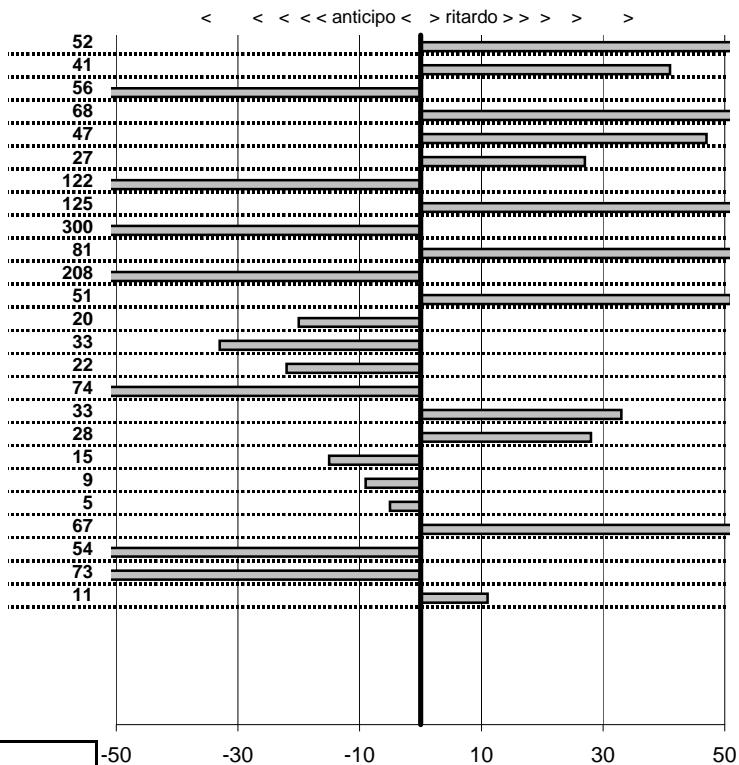

prova	t.imposto	start	stop	t.netto
PA1-Grotte S.Stefano 1	0:00:06,00	12:47:46,35	12:47:52,87	0:00:06,52
PA2-Grotte S.Stefano 2	0:00:06,00	12:47:52,87	12:47:59,28	0:00:06,41
PA3-Grotte S.Stefano 3	0:00:07,00	12:47:59,28	12:48:05,72	0:00:06,44
PA4-Grotte S.Stefano 4	0:00:08,00	12:48:05,72	12:48:14,40	0:00:08,68
PA5-Capraccia 1	0:00:09,00	15:30:01,98	15:30:11,45	0:00:09,47
PA6-Capraccia 2	0:00:06,00	15:30:11,45	15:30:17,72	0:00:06,27
PA7-Capraccia 3	0:00:09,00	15:30:17,72	15:30:25,50	0:00:07,78
PA8-Capraccia 4	0:00:30,00	15:30:25,50	15:30:56,75	0:00:31,25
PA9-Capraccia 5	0:00:09,00	15:30:56,75	15:31:01,67	0:00:04,92
PA10-Capraccia 6	0:00:06,00	15:31:01,67	15:31:08,48	0:00:06,81
PA11-Capraccia 7	0:00:09,00	15:31:08,48	15:31:15,40	0:00:06,92
PA12-Bolsena 1	0:00:07,00	15:52:53,67	15:53:01,18	0:00:07,51
PA13-Bolsena 2	0:00:07,00	15:53:01,18	15:53:07,98	0:00:06,80
PA14-Bolsena 3	0:00:10,00	15:53:07,98	15:53:17,65	0:00:09,67
PA15-Bolsena 4	0:00:10,00	15:53:17,65	15:53:27,43	0:00:09,78
PA16-Bolsena 5	0:00:08,00	15:53:27,43	15:53:34,69	0:00:07,26
PA17-Montefiascone 1	0:00:08,00	16:15:14,25	16:15:22,58	0:00:08,33
PA18-Montefiascone 2	0:00:06,00	16:15:22,58	16:15:28,86	0:00:06,28
PA19-Montefiascone 3	0:00:06,00	16:15:28,86	16:15:34,71	0:00:05,85
PA20-Montefiascone 4	0:00:06,00	16:15:34,71	16:15:40,62	0:00:05,91
PA21-Montefiascone 5	0:00:06,00	16:15:40,62	16:15:46,57	0:00:05,95
PA22-Marta 1	0:00:06,00	17:25:41,55	17:25:48,22	0:00:06,67
PA23-Marta 2	0:00:09,00	17:25:48,22	17:25:56,68	0:00:08,46
PA24-Marta 3	0:00:09,00	17:25:56,68	17:26:04,95	0:00:08,27
PA25-Marta 4	0:00:12,00	17:26:04,95	17:26:17,06	0:00:12,11

Elaborazione dati a cura di CRONOVITERBO