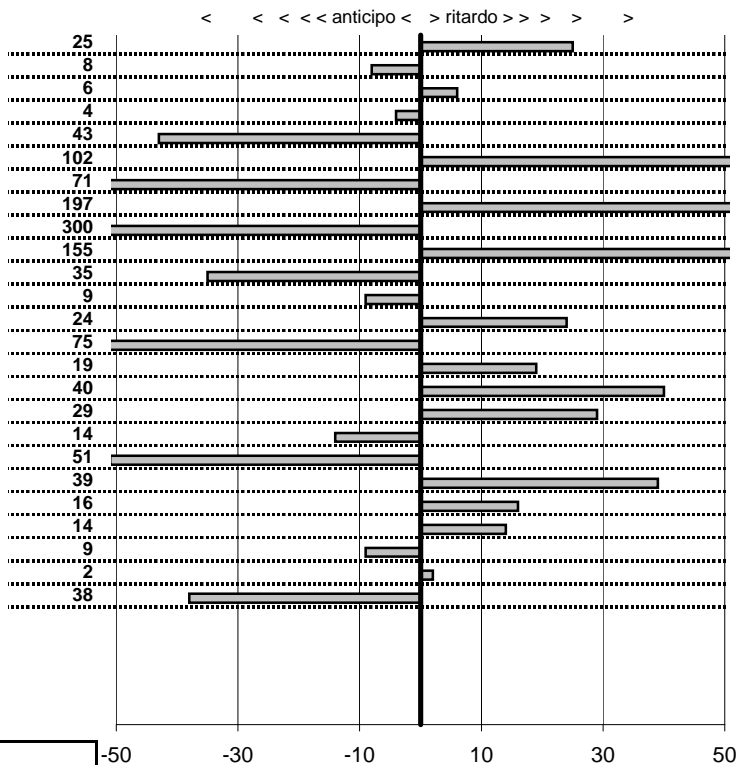

prova	t.imposto	start	stop	t.netto
PA1-Grotte S.Stefano 1	0:00:06,00	12:45:50,89	12:45:57,14	0:00:06,25
PA2-Grotte S.Stefano 2	0:00:06,00	12:45:57,14	12:46:03,06	0:00:05,92
PA3-Grotte S.Stefano 3	0:00:07,00	12:46:03,06	12:46:10,12	0:00:07,06
PA4-Grotte S.Stefano 4	0:00:08,00	12:46:10,12	12:46:18,08	0:00:07,96
PA5-Capraccia 1	0:00:09,00	15:26:30,22	15:26:38,79	0:00:08,57
PA6-Capraccia 2	0:00:06,00	15:26:38,79	15:26:45,81	0:00:07,02
PA7-Capraccia 3	0:00:09,00	15:26:45,81	15:26:54,10	0:00:08,29
PA8-Capraccia 4	0:00:30,00	15:26:54,10	15:27:26,07	0:00:31,97
PA9-Capraccia 5	0:00:09,00	15:27:26,07	15:27:31,83	0:00:05,76
PA10-Capraccia 6	0:00:06,00	15:27:31,83	15:27:39,38	0:00:07,55
PA11-Capraccia 7	0:00:09,00	15:27:39,38	15:27:48,03	0:00:08,65
PA12-Bolsena 1	0:00:07,00	16:10:12,65	16:10:19,56	0:00:06,91
PA13-Bolsena 2	0:00:07,00	16:10:19,56	16:10:26,80	0:00:07,24
PA14-Bolsena 3	0:00:10,00	16:10:26,80	16:10:36,05	0:00:09,25
PA15-Bolsena 4	0:00:10,00	16:10:36,05	16:10:46,24	0:00:10,19
PA16-Bolsena 5	0:00:08,00	16:10:46,24	16:10:54,64	0:00:08,40
PA17-Montefiascone 1	0:00:08,00	16:29:50,86	16:29:59,15	0:00:08,29
PA18-Montefiascone 2	0:00:06,00	16:29:59,15	16:30:05,01	0:00:05,86
PA19-Montefiascone 3	0:00:06,00	16:30:05,01	16:30:10,50	0:00:05,49
PA20-Montefiascone 4	0:00:06,00	16:30:10,50	16:30:16,89	0:00:06,39
PA21-Montefiascone 5	0:00:06,00	16:30:16,89	16:30:23,05	0:00:06,16
PA22-Marta 1	0:00:06,00	17:15:26,70	17:15:32,84	0:00:06,14
PA23-Marta 2	0:00:09,00	17:15:32,84	17:15:41,75	0:00:08,91
PA24-Marta 3	0:00:09,00	17:15:41,75	17:15:50,77	0:00:09,02
PA25-Marta 4	0:00:12,00	17:15:50,77	17:16:02,39	0:00:11,62

Elaborazione dati a cura di CRONOVITERBO