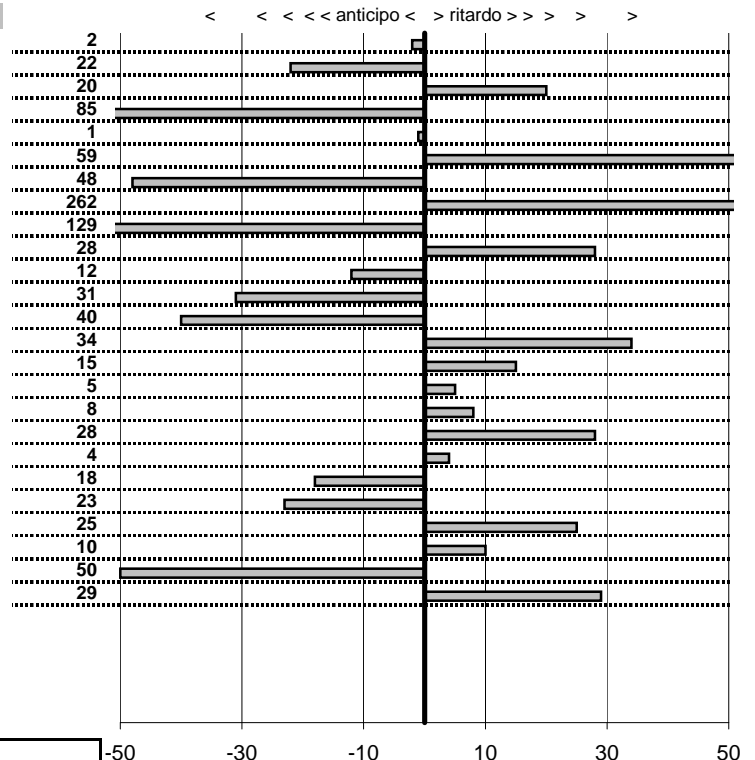

prova	t.imposto	start	stop	t.netto
PA1-Grotte S.Stefano 1	0:00:06,00	12:46:28,87	12:46:34,85	0:00:05,98
PA2-Grotte S.Stefano 2	0:00:06,00	12:46:34,85	12:46:40,63	0:00:05,78
PA3-Grotte S.Stefano 3	0:00:07,00	12:46:40,63	12:46:47,83	0:00:07,20
PA4-Grotte S.Stefano 4	0:00:08,00	12:46:47,83	12:46:54,98	0:00:07,15
PA5-Capraccia 1	0:00:09,00	15:31:49,95	15:31:58,94	0:00:08,99
PA6-Capraccia 2	0:00:06,00	15:31:58,94	15:32:05,53	0:00:06,59
PA7-Capraccia 3	0:00:09,00	15:32:05,53	15:32:14,05	0:00:08,52
PA8-Capraccia 4	0:00:30,00	15:32:14,05	15:32:46,67	0:00:32,62
PA9-Capraccia 5	0:00:09,00	15:32:46,67	15:32:54,38	0:00:07,71
PA10-Capraccia 6	0:00:06,00	15:32:54,38	15:33:00,66	0:00:06,28
PA11-Capraccia 7	0:00:09,00	15:33:00,66	15:33:09,54	0:00:08,88
PA12-Bolsena 1	0:00:07,00	15:51:58,09	15:52:04,78	0:00:06,69
PA13-Bolsena 2	0:00:07,00	15:52:04,78	15:52:11,38	0:00:06,60
PA14-Bolsena 3	0:00:10,00	15:52:11,38	15:52:21,72	0:00:10,34
PA15-Bolsena 4	0:00:10,00	15:52:21,72	15:52:31,87	0:00:10,15
PA16-Bolsena 5	0:00:08,00	15:52:31,87	15:52:39,92	0:00:08,05
PA17-Montefiascone 1	0:00:08,00	16:11:19,44	16:11:27,52	0:00:08,08
PA18-Montefiascone 2	0:00:06,00	16:11:27,52	16:11:33,80	0:00:06,28
PA19-Montefiascone 3	0:00:06,00	16:11:33,80	16:11:39,84	0:00:06,04
PA20-Montefiascone 4	0:00:06,00	16:11:39,84	16:11:45,66	0:00:05,82
PA21-Montefiascone 5	0:00:06,00	16:11:45,66	16:11:51,43	0:00:05,77
PA22-Marta 1	0:00:06,00	17:11:54,12	17:12:00,37	0:00:06,25
PA23-Marta 2	0:00:09,00	17:12:00,37	17:12:09,47	0:00:09,10
PA24-Marta 3	0:00:09,00	17:12:09,47	17:12:17,97	0:00:08,50
PA25-Marta 4	0:00:12,00	17:12:17,97	17:12:30,26	0:00:12,29

Elaborazione dati a cura di CRONOVITERBO