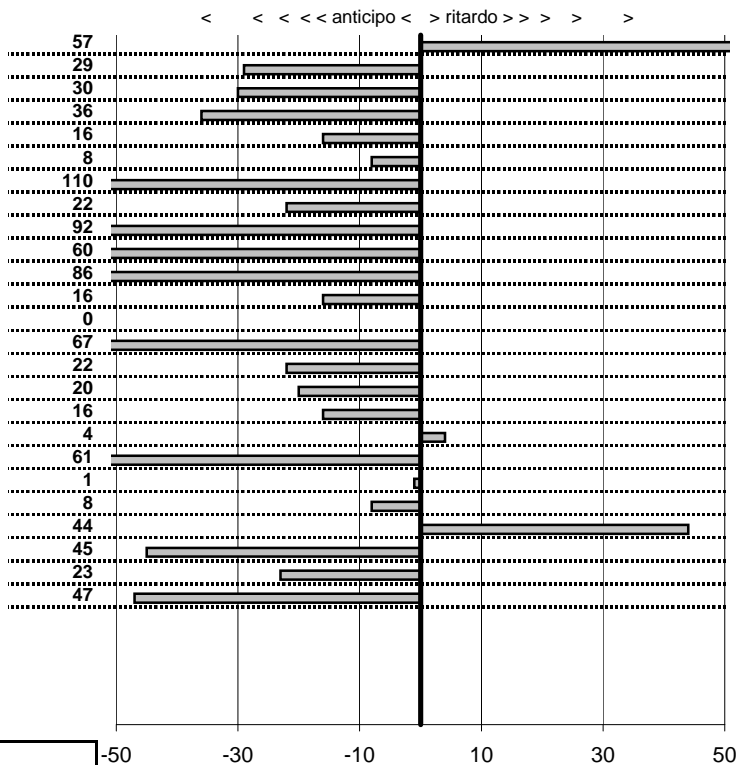

prova	t. imposto	start	stop	t. netto
PA1-Grotte S.Stefano 1	0:00:06,00	13:02:37,66	13:02:44,23	0:00:06,57
PA2-Grotte S.Stefano 2	0:00:06,00	13:02:44,23	13:02:49,94	0:00:05,71
PA3-Grotte S.Stefano 3	0:00:07,00	13:02:49,94	13:02:56,64	0:00:06,70
PA4-Grotte S.Stefano 4	0:00:08,00	13:02:56,64	13:03:04,28	0:00:07,64
PA5-Capraccia 1	0:00:09,00	15:43:01,29	15:43:10,13	0:00:08,84
PA6-Capraccia 2	0:00:06,00	15:43:10,13	15:43:16,05	0:00:05,92
PA7-Capraccia 3	0:00:09,00	15:43:16,05	15:43:23,95	0:00:07,90
PA8-Capraccia 4	0:00:30,00	15:43:23,95	15:43:53,73	0:00:29,78
PA9-Capraccia 5	0:00:09,00	15:43:53,73	15:44:01,81	0:00:08,08
PA10-Capraccia 6	0:00:06,00	15:44:01,81	15:44:07,21	0:00:05,40
PA11-Capraccia 7	0:00:09,00	15:44:07,21	15:44:15,35	0:00:08,14
PA12-Bolsena 1	0:00:07,00	16:03:46,09	16:03:52,93	0:00:06,84
PA13-Bolsena 2	0:00:07,00	16:03:52,93	16:03:59,93	0:00:07,00
PA14-Bolsena 3	0:00:10,00	16:03:59,93	16:04:09,26	0:00:09,33
PA15-Bolsena 4	0:00:10,00	16:04:09,26	16:04:19,04	0:00:09,78
PA16-Bolsena 5	0:00:08,00	16:04:19,04	16:04:26,84	0:00:07,80
PA17-Montefiascone 1	0:00:08,00	16:24:05,36	16:24:13,20	0:00:07,84
PA18-Montefiascone 2	0:00:06,00	16:24:13,20	16:24:19,24	0:00:06,04
PA19-Montefiascone 3	0:00:06,00	16:24:19,24	16:24:24,63	0:00:05,39
PA20-Montefiascone 4	0:00:06,00	16:24:24,63	16:24:30,62	0:00:05,99
PA21-Montefiascone 5	0:00:06,00	16:24:30,62	16:24:36,54	0:00:05,92
PA22-Marta 1	0:00:06,00	17:29:54,86	17:30:01,30	0:00:06,44
PA23-Marta 2	0:00:09,00	17:30:01,30	17:30:09,85	0:00:08,55
PA24-Marta 3	0:00:09,00	17:30:09,85	17:30:18,62	0:00:08,77
PA25-Marta 4	0:00:12,00	17:30:18,62	17:30:30,15	0:00:11,53

Elaborazione dati a cura di CRONOVITERBO