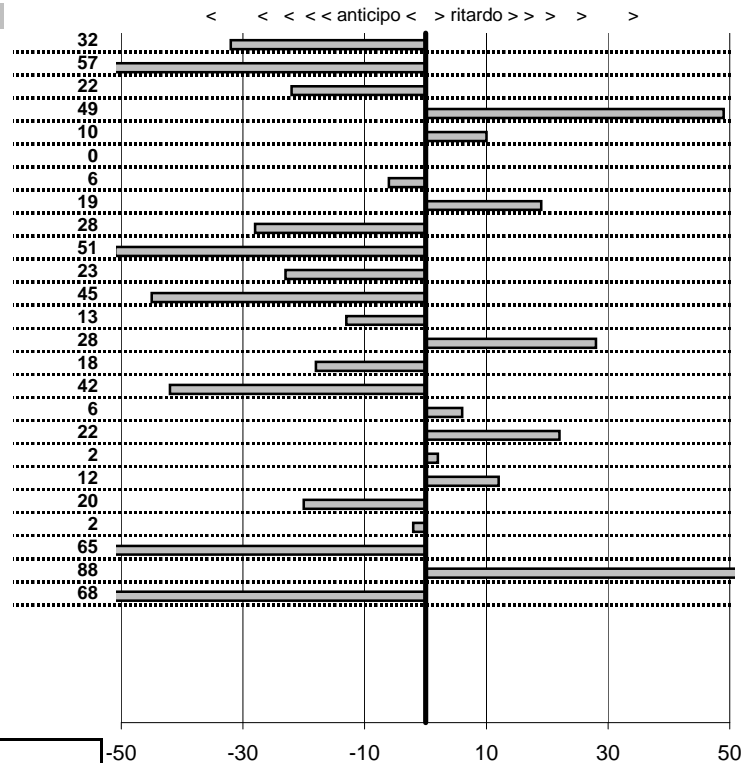

prova	t.imposto	start	stop	t.netto
PA1-Grotte S.Stefano 1	0:00:06,00	12:50:04,72	12:50:10,40	0:00:05,68
PA2-Grotte S.Stefano 2	0:00:06,00	12:50:10,40	12:50:15,83	0:00:05,43
PA3-Grotte S.Stefano 3	0:00:07,00	12:50:15,83	12:50:22,61	0:00:06,78
PA4-Grotte S.Stefano 4	0:00:08,00	12:50:22,61	12:50:31,10	0:00:08,49
PA5-Capraccia 1	0:00:09,00	15:25:27,51	15:25:36,61	0:00:09,10
PA6-Capraccia 2	0:00:06,00	15:25:36,61	15:25:42,61	0:00:06,00
PA7-Capraccia 3	0:00:09,00	15:25:42,61	15:25:51,55	0:00:08,94
PA8-Capraccia 4	0:00:30,00	15:25:51,55	15:26:21,74	0:00:30,19
PA9-Capraccia 5	0:00:09,00	15:26:21,74	15:26:30,46	0:00:08,72
PA10-Capraccia 6	0:00:06,00	15:26:30,46	15:26:35,95	0:00:05,49
PA11-Capraccia 7	0:00:09,00	15:26:35,95	15:26:44,72	0:00:08,77
PA12-Bolsena 1	0:00:07,00	15:49:58,83	15:50:05,38	0:00:06,55
PA13-Bolsena 2	0:00:07,00	15:50:05,38	15:50:12,25	0:00:06,87
PA14-Bolsena 3	0:00:10,00	15:50:12,25	15:50:22,53	0:00:10,28
PA15-Bolsena 4	0:00:10,00	15:50:22,53	15:50:32,35	0:00:09,82
PA16-Bolsena 5	0:00:08,00	15:50:32,35	15:50:39,93	0:00:07,58
PA17-Montefiascone 1	0:00:08,00	16:12:49,00	16:12:57,06	0:00:08,06
PA18-Montefiascone 2	0:00:06,00	16:12:57,06	16:13:03,28	0:00:06,22
PA19-Montefiascone 3	0:00:06,00	16:13:03,28	16:13:09,30	0:00:06,02
PA20-Montefiascone 4	0:00:06,00	16:13:09,30	16:13:15,42	0:00:06,12
PA21-Montefiascone 5	0:00:06,00	16:13:15,42	16:13:21,22	0:00:05,80
PA22-Marta 1	0:00:06,00	17:04:46,25	17:04:52,23	0:00:05,98
PA23-Marta 2	0:00:09,00	17:04:52,23	17:05:00,58	0:00:08,35
PA24-Marta 3	0:00:09,00	17:05:00,58	17:05:10,46	0:00:09,88
PA25-Marta 4	0:00:12,00	17:05:10,46	17:05:21,78	0:00:11,32

Elaborazione dati a cura di CRONOVITERBO