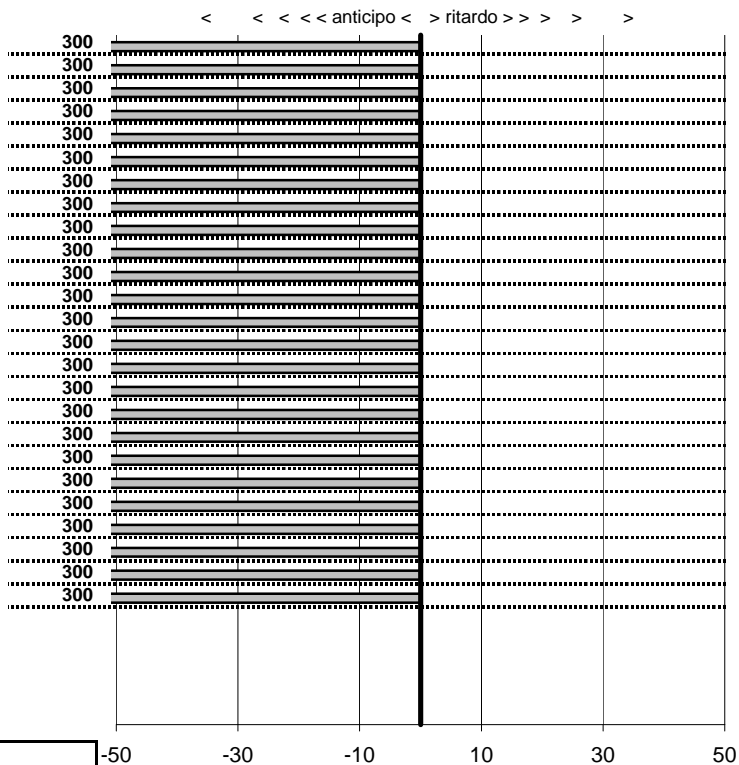

prova	t.imposto	start	stop	t.netto
PA1-Grotte S.Stefano 1	0:00:06,00	00:00:00,00	00:00:00,00	0:00:00,00
PA2-Grotte S.Stefano 2	0:00:06,00	00:00:00,00	00:00:00,00	0:00:00,00
PA3-Grotte S.Stefano 3	0:00:07,00	00:00:00,00	00:00:00,00	0:00:00,00
PA4-Grotte S.Stefano 4	0:00:08,00	00:00:00,00	00:00:00,00	0:00:00,00
PA5-Capraccia 1	0:00:09,00	00:00:00,00	00:00:00,00	0:00:00,00
PA6-Capraccia 2	0:00:06,00	00:00:00,00	00:00:00,00	0:00:00,00
PA7-Capraccia 3	0:00:09,00	00:00:00,00	00:00:00,00	0:00:00,00
PA8-Capraccia 4	0:00:30,00	00:00:00,00	00:00:00,00	0:00:00,00
PA9-Capraccia 5	0:00:09,00	00:00:00,00	00:00:00,00	0:00:00,00
PA10-Capraccia 6	0:00:06,00	00:00:00,00	00:00:00,00	0:00:00,00
PA11-Capraccia 7	0:00:09,00	00:00:00,00	00:00:00,00	0:00:00,00
PA12-Bolsena 1	0:00:07,00	00:00:00,00	00:00:00,00	0:00:00,00
PA13-Bolsena 2	0:00:07,00	00:00:00,00	00:00:00,00	0:00:00,00
PA14-Bolsena 3	0:00:10,00	00:00:00,00	00:00:00,00	0:00:00,00
PA15-Bolsena 4	0:00:10,00	00:00:00,00	00:00:00,00	0:00:00,00
PA16-Bolsena 5	0:00:08,00	00:00:00,00	00:00:00,00	0:00:00,00
PA17-Montefiascone 1	0:00:08,00	00:00:00,00	00:00:00,00	0:00:00,00
PA18-Montefiascone 2	0:00:06,00	00:00:00,00	00:00:00,00	0:00:00,00
PA19-Montefiascone 3	0:00:06,00	00:00:00,00	00:00:00,00	0:00:00,00
PA20-Montefiascone 4	0:00:06,00	00:00:00,00	00:00:00,00	0:00:00,00
PA21-Montefiascone 5	0:00:06,00	00:00:00,00	00:00:00,00	0:00:00,00
PA22-Marta 1	0:00:06,00	00:00:00,00	00:00:00,00	0:00:00,00
PA23-Marta 2	0:00:09,00	00:00:00,00	00:00:00,00	0:00:00,00
PA24-Marta 3	0:00:09,00	00:00:00,00	00:00:00,00	0:00:00,00
PA25-Marta 4	0:00:12,00	00:00:00,00	00:00:00,00	0:00:00,00

Elaborazione dati a cura di CRONOVITERBO