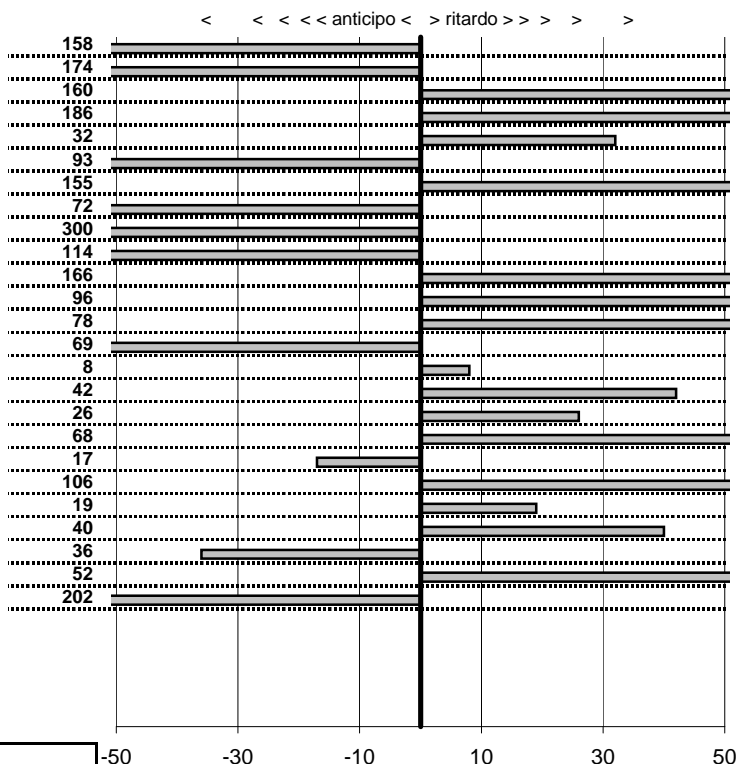

prova	t.imposto	start	stop	t.netto
PA1-Grotte S.Stefano 1	0:00:06,00	12:45:05,21	12:45:09,63	0:00:04,42
PA2-Grotte S.Stefano 2	0:00:06,00	12:45:09,63	12:45:13,89	0:00:04,26
PA3-Grotte S.Stefano 3	0:00:07,00	12:45:13,89	12:45:22,49	0:00:08,60
PA4-Grotte S.Stefano 4	0:00:08,00	12:45:22,49	12:45:32,35	0:00:09,86
PA5-Capraccia 1	0:00:09,00	15:17:17,61	15:17:26,93	0:00:09,32
PA6-Capraccia 2	0:00:06,00	15:17:26,93	15:17:32,00	0:00:05,07
PA7-Capraccia 3	0:00:09,00	15:17:32,00	15:17:42,55	0:00:10,55
PA8-Capraccia 4	0:00:30,00	15:17:42,55	15:18:11,83	0:00:29,28
PA9-Capraccia 5	0:00:09,00	15:18:11,83	15:18:16,02	0:00:04,19
PA10-Capraccia 6	0:00:06,00	15:18:16,02	15:18:20,88	0:00:04,86
PA11-Capraccia 7	0:00:09,00	15:18:20,88	15:18:31,54	0:00:10,66
PA12-Bolsena 1	0:00:07,00	15:44:20,18	15:44:28,14	0:00:07,96
PA13-Bolsena 2	0:00:07,00	15:44:28,14	15:44:35,92	0:00:07,78
PA14-Bolsena 3	0:00:10,00	15:44:35,92	15:44:45,23	0:00:09,31
PA15-Bolsena 4	0:00:10,00	15:44:45,23	15:44:55,31	0:00:10,08
PA16-Bolsena 5	0:00:08,00	15:44:55,31	15:45:03,73	0:00:08,42
PA17-Montefiascone 1	0:00:08,00	16:05:20,57	16:05:28,83	0:00:08,26
PA18-Montefiascone 2	0:00:06,00	16:05:28,83	16:05:35,51	0:00:06,68
PA19-Montefiascone 3	0:00:06,00	16:05:35,51	16:05:41,34	0:00:05,83
PA20-Montefiascone 4	0:00:06,00	16:05:41,34	16:05:48,40	0:00:07,06
PA21-Montefiascone 5	0:00:06,00	16:05:48,40	16:05:54,59	0:00:06,19
PA22-Marta 1	0:00:06,00	17:21:30,02	17:21:36,42	0:00:06,40
PA23-Marta 2	0:00:09,00	17:21:36,42	17:21:45,06	0:00:08,64
PA24-Marta 3	0:00:09,00	17:21:45,06	17:21:54,58	0:00:09,52
PA25-Marta 4	0:00:12,00	17:21:54,58	17:22:04,56	0:00:09,98

Elaborazione dati a cura di CRONOVITERBO