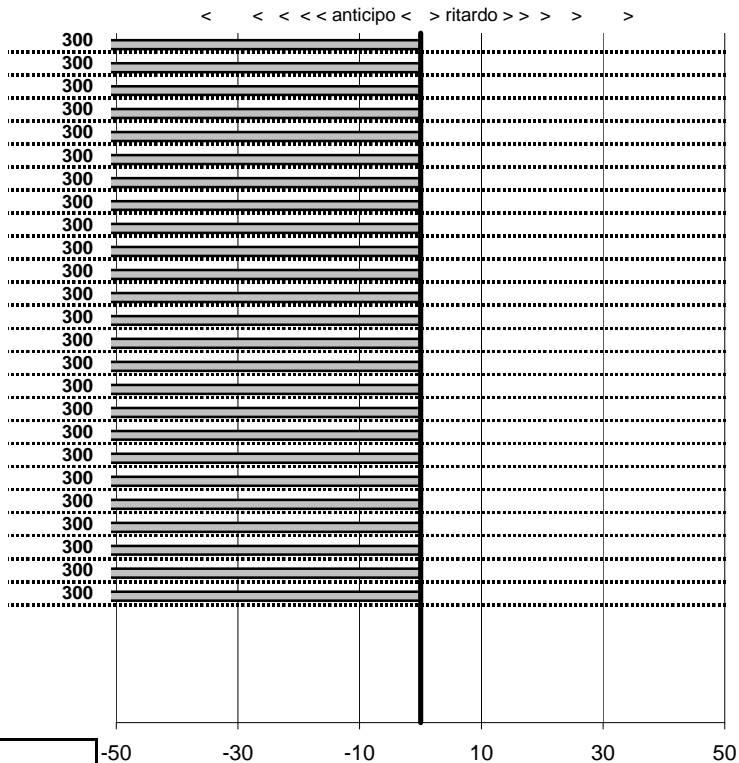

prova	t.imposto	start	stop	t.netto
PA1-Grotte S.Stefano 1	0:00:06,00	00:00:00,00	00:00:00,00	0:00:00,00
PA2-Grotte S.Stefano 2	0:00:06,00	00:00:00,00	00:00:00,00	0:00:00,00
PA3-Grotte S.Stefano 3	0:00:07,00	00:00:00,00	00:00:00,00	0:00:00,00
PA4-Grotte S.Stefano 4	0:00:08,00	00:00:00,00	00:00:00,00	0:00:00,00
PA5-Capraccia 1	0:00:09,00	00:00:00,00	00:00:00,00	0:00:00,00
PA6-Capraccia 2	0:00:06,00	00:00:00,00	00:00:00,00	0:00:00,00
PA7-Capraccia 3	0:00:09,00	00:00:00,00	00:00:00,00	0:00:00,00
PA8-Capraccia 4	0:00:30,00	00:00:00,00	00:00:00,00	0:00:00,00
PA9-Capraccia 5	0:00:09,00	00:00:00,00	00:00:00,00	0:00:00,00
PA10-Capraccia 6	0:00:06,00	00:00:00,00	00:00:00,00	0:00:00,00
PA11-Capraccia 7	0:00:09,00	00:00:00,00	00:00:00,00	0:00:00,00
PA12-Bolsena 1	0:00:07,00	00:00:00,00	00:00:00,00	0:00:00,00
PA13-Bolsena 2	0:00:07,00	00:00:00,00	00:00:00,00	0:00:00,00
PA14-Bolsena 3	0:00:10,00	00:00:00,00	00:00:00,00	0:00:00,00
PA15-Bolsena 4	0:00:10,00	00:00:00,00	00:00:00,00	0:00:00,00
PA16-Bolsena 5	0:00:08,00	00:00:00,00	00:00:00,00	0:00:00,00
PA17-Montefiascone 1	0:00:08,00	00:00:00,00	00:00:00,00	0:00:00,00
PA18-Montefiascone 2	0:00:06,00	00:00:00,00	00:00:00,00	0:00:00,00
PA19-Montefiascone 3	0:00:06,00	00:00:00,00	00:00:00,00	0:00:00,00
PA20-Montefiascone 4	0:00:06,00	00:00:00,00	00:00:00,00	0:00:00,00
PA21-Montefiascone 5	0:00:06,00	00:00:00,00	00:00:00,00	0:00:00,00
PA22-Marta 1	0:00:06,00	00:00:00,00	00:00:00,00	0:00:00,00
PA23-Marta 2	0:00:09,00	00:00:00,00	00:00:00,00	0:00:00,00
PA24-Marta 3	0:00:09,00	00:00:00,00	00:00:00,00	0:00:00,00
PA25-Marta 4	0:00:12,00	00:00:00,00	00:00:00,00	0:00:00,00

Elaborazione dati a cura di CRONOVITERBO