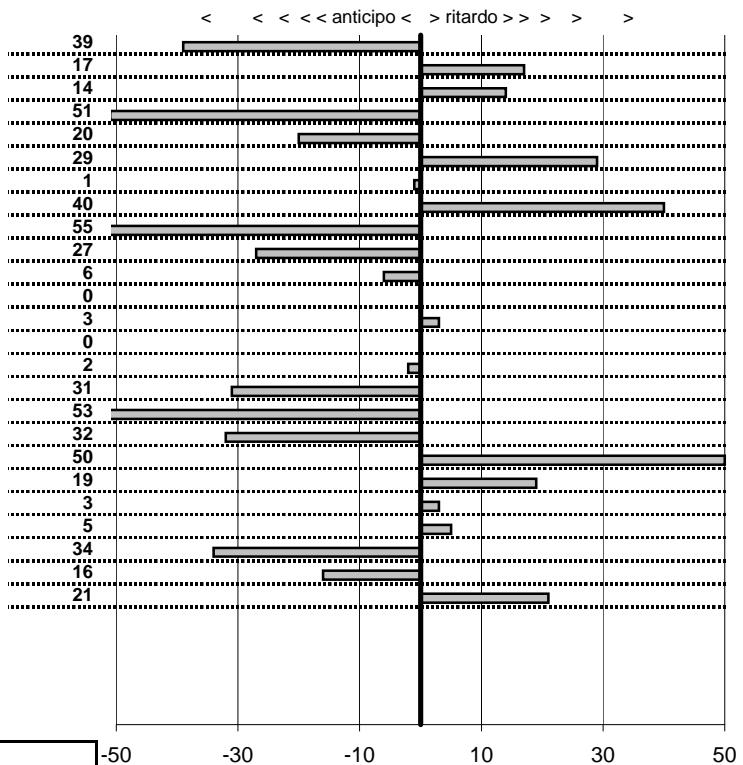

prova	t.imposto	start	stop	t.netto
PA1-Grotte S.Stefano 1	0:00:06,00	12:57:29,20	12:57:34,81	0:00:05,61
PA2-Grotte S.Stefano 2	0:00:06,00	12:57:34,81	12:57:40,98	0:00:06,17
PA3-Grotte S.Stefano 3	0:00:07,00	12:57:40,98	12:57:48,12	0:00:07,14
PA4-Grotte S.Stefano 4	0:00:08,00	12:57:48,12	12:57:55,61	0:00:07,49
PA5-Capraccia 1	0:00:09,00	15:30:58,89	15:31:07,69	0:00:08,80
PA6-Capraccia 2	0:00:06,00	15:31:07,69	15:31:13,98	0:00:06,29
PA7-Capraccia 3	0:00:09,00	15:31:13,98	15:31:22,97	0:00:08,99
PA8-Capraccia 4	0:00:30,00	15:31:22,97	15:31:53,37	0:00:30,40
PA9-Capraccia 5	0:00:09,00	15:31:53,37	15:32:01,82	0:00:08,45
PA10-Capraccia 6	0:00:06,00	15:32:01,82	15:32:07,55	0:00:05,73
PA11-Capraccia 7	0:00:09,00	15:32:07,55	15:32:16,49	0:00:08,94
PA12-Bolsena 1	0:00:07,00	15:55:52,68	15:55:59,68	0:00:07,00
PA13-Bolsena 2	0:00:07,00	15:55:59,68	15:56:06,71	0:00:07,03
PA14-Bolsena 3	0:00:10,00	15:56:06,71	15:56:16,71	0:00:10,00
PA15-Bolsena 4	0:00:10,00	15:56:16,71	15:56:26,69	0:00:09,98
PA16-Bolsena 5	0:00:08,00	15:56:26,69	15:56:34,38	0:00:07,69
PA17-Montefiascone 1	0:00:08,00	16:18:14,04	16:18:21,51	0:00:07,47
PA18-Montefiascone 2	0:00:06,00	16:18:21,51	16:18:27,19	0:00:05,68
PA19-Montefiascone 3	0:00:06,00	16:18:27,19	16:18:33,69	0:00:06,50
PA20-Montefiascone 4	0:00:06,00	16:18:33,69	16:18:39,88	0:00:06,19
PA21-Montefiascone 5	0:00:06,00	16:18:39,88	16:18:45,91	0:00:06,03
PA22-Marta 1	0:00:06,00	17:14:37,25	17:14:43,30	0:00:06,05
PA23-Marta 2	0:00:09,00	17:14:43,30	17:14:51,96	0:00:08,66
PA24-Marta 3	0:00:09,00	17:14:51,96	17:15:00,80	0:00:08,84
PA25-Marta 4	0:00:12,00	17:15:00,80	17:15:13,01	0:00:12,21

Elaborazione dati a cura di CRONOVITERBO