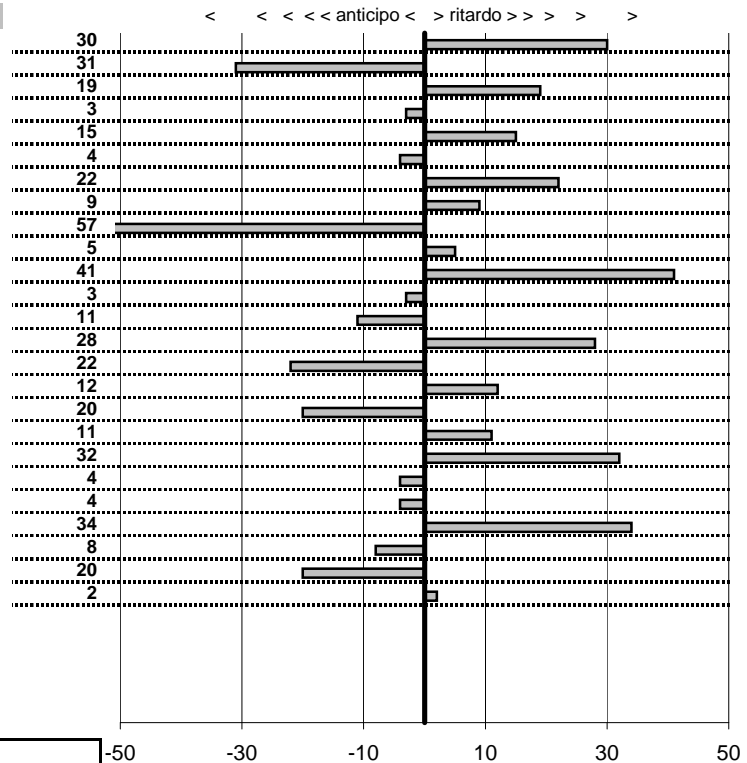

prova	t.imposto	start	stop	t.netto
PA1-Grotte S.Stefano 1	0:00:06,00	12:48:42,44	12:48:48,74	0:00:06,30
PA2-Grotte S.Stefano 2	0:00:06,00	12:48:48,74	12:48:54,43	0:00:05,69
PA3-Grotte S.Stefano 3	0:00:07,00	12:48:54,43	12:49:01,62	0:00:07,19
PA4-Grotte S.Stefano 4	0:00:08,00	12:49:01,62	12:49:09,59	0:00:07,97
PA5-Capraccia 1	0:00:09,00	15:28:17,63	15:28:26,78	0:00:09,15
PA6-Capraccia 2	0:00:06,00	15:28:26,78	15:28:32,74	0:00:05,96
PA7-Capraccia 3	0:00:09,00	15:28:32,74	15:28:41,96	0:00:09,22
PA8-Capraccia 4	0:00:30,00	15:28:41,96	15:29:12,05	0:00:30,09
PA9-Capraccia 5	0:00:09,00	15:29:12,05	15:29:20,48	0:00:08,43
PA10-Capraccia 6	0:00:06,00	15:29:20,48	15:29:26,53	0:00:06,05
PA11-Capraccia 7	0:00:09,00	15:29:26,53	15:29:35,94	0:00:09,41
PA12-Bolsena 1	0:00:07,00	15:53:51,98	15:53:58,95	0:00:06,97
PA13-Bolsena 2	0:00:07,00	15:53:58,95	15:54:05,84	0:00:06,89
PA14-Bolsena 3	0:00:10,00	15:54:05,84	15:54:16,12	0:00:10,28
PA15-Bolsena 4	0:00:10,00	15:54:16,12	15:54:25,90	0:00:09,78
PA16-Bolsena 5	0:00:08,00	15:54:25,90	15:54:34,02	0:00:08,12
PA17-Montefiascone 1	0:00:08,00	16:16:02,26	16:16:10,06	0:00:07,80
PA18-Montefiascone 2	0:00:06,00	16:16:10,06	16:16:16,17	0:00:06,11
PA19-Montefiascone 3	0:00:06,00	16:16:16,17	16:16:22,49	0:00:06,32
PA20-Montefiascone 4	0:00:06,00	16:16:22,49	16:16:28,45	0:00:05,96
PA21-Montefiascone 5	0:00:06,00	16:16:28,45	16:16:34,41	0:00:05,96
PA22-Marta 1	0:00:06,00	17:20:37,04	17:20:43,38	0:00:06,34
PA23-Marta 2	0:00:09,00	17:20:43,38	17:20:52,30	0:00:08,92
PA24-Marta 3	0:00:09,00	17:20:52,30	17:21:01,10	0:00:08,80
PA25-Marta 4	0:00:12,00	17:21:01,10	17:21:13,12	0:00:12,02

Elaborazione dati a cura di CRONOVITERBO