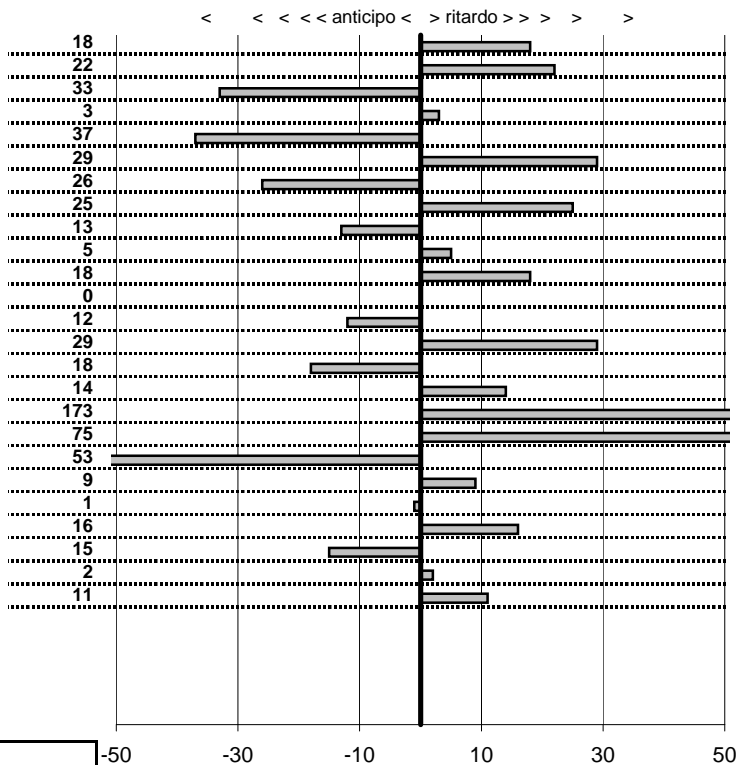

prova	t.imposto	start	stop	t.netto
PA1-Grotte S.Stefano 1	0:00:06,00	12:53:28,59	12:53:34,77	0:00:06,18
PA2-Grotte S.Stefano 2	0:00:06,00	12:53:34,77	12:53:40,99	0:00:06,22
PA3-Grotte S.Stefano 3	0:00:07,00	12:53:40,99	12:53:47,66	0:00:06,67
PA4-Grotte S.Stefano 4	0:00:08,00	12:53:47,66	12:53:55,69	0:00:08,03
PA5-Capraccia 1	0:00:09,00	15:07:23,81	15:07:32,44	0:00:08,63
PA6-Capraccia 2	0:00:06,00	15:07:32,44	15:07:38,73	0:00:06,29
PA7-Capraccia 3	0:00:09,00	15:07:38,73	15:07:47,47	0:00:08,74
PA8-Capraccia 4	0:00:30,00	15:07:47,47	15:08:17,72	0:00:30,25
PA9-Capraccia 5	0:00:09,00	15:08:17,72	15:08:26,59	0:00:08,87
PA10-Capraccia 6	0:00:06,00	15:08:26,59	15:08:32,64	0:00:06,05
PA11-Capraccia 7	0:00:09,00	15:08:32,64	15:08:41,82	0:00:09,18
PA12-Bolsena 1	0:00:07,00	15:27:47,06	15:27:54,06	0:00:07,00
PA13-Bolsena 2	0:00:07,00	15:27:54,06	15:28:00,94	0:00:06,88
PA14-Bolsena 3	0:00:10,00	15:28:00,94	15:28:11,23	0:00:10,29
PA15-Bolsena 4	0:00:10,00	15:28:11,23	15:28:21,05	0:00:09,82
PA16-Bolsena 5	0:00:08,00	15:28:21,05	15:28:29,19	0:00:08,14
PA17-Montefiascone 1	0:00:08,00	15:52:19,08	15:52:28,81	0:00:09,73
PA18-Montefiascone 2	0:00:06,00	15:52:28,81	15:52:35,56	0:00:06,75
PA19-Montefiascone 3	0:00:06,00	15:52:35,56	15:52:41,03	0:00:05,47
PA20-Montefiascone 4	0:00:06,00	15:52:41,03	15:52:47,12	0:00:06,09
PA21-Montefiascone 5	0:00:06,00	15:52:47,12	15:52:53,11	0:00:05,99
PA22-Marta 1	0:00:06,00	17:06:52,59	17:06:58,75	0:00:06,16
PA23-Marta 2	0:00:09,00	17:06:58,75	17:07:07,60	0:00:08,85
PA24-Marta 3	0:00:09,00	17:07:07,60	17:07:16,62	0:00:09,02
PA25-Marta 4	0:00:12,00	17:07:16,62	17:07:28,73	0:00:12,11

Elaborazione dati a cura di CRONOVITERBO