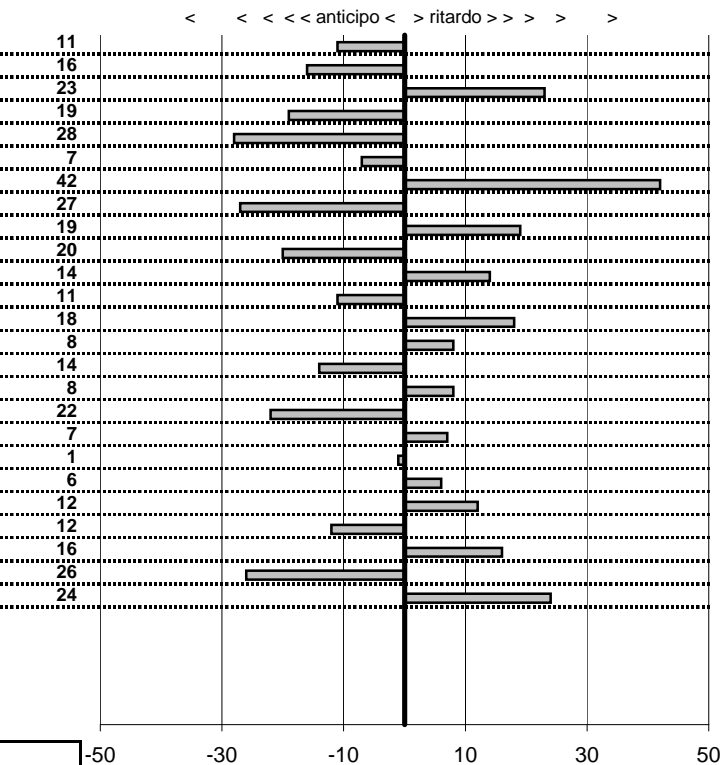

prova	t.imposto	start	stop	t.netto
PA1-Grotte S.Stefano 1	0:00:06,00	12:43:38,86	12:43:44,75	0:00:05,89
PA2-Grotte S.Stefano 2	0:00:06,00	12:43:44,75	12:43:50,59	0:00:05,84
PA3-Grotte S.Stefano 3	0:00:07,00	12:43:50,59	12:43:57,82	0:00:07,23
PA4-Grotte S.Stefano 4	0:00:08,00	12:43:57,82	12:44:05,63	0:00:07,81
PA5-Capraccia 1	0:00:09,00	14:58:02,96	14:58:11,68	0:00:08,72
PA6-Capraccia 2	0:00:06,00	14:58:11,68	14:58:17,61	0:00:05,93
PA7-Capraccia 3	0:00:09,00	14:58:17,61	14:58:27,03	0:00:09,42
PA8-Capraccia 4	0:00:30,00	14:58:27,03	14:58:56,76	0:00:29,73
PA9-Capraccia 5	0:00:09,00	14:58:56,76	14:59:05,95	0:00:09,19
PA10-Capraccia 6	0:00:06,00	14:59:05,95	14:59:11,75	0:00:05,80
PA11-Capraccia 7	0:00:09,00	14:59:11,75	14:59:20,89	0:00:09,14
PA12-Bolsena 1	0:00:07,00	15:16:09,93	15:16:16,82	0:00:06,89
PA13-Bolsena 2	0:00:07,00	15:16:16,82	15:16:24,00	0:00:07,18
PA14-Bolsena 3	0:00:10,00	15:16:24,00	15:16:34,08	0:00:10,08
PA15-Bolsena 4	0:00:10,00	15:16:34,08	15:16:43,94	0:00:09,86
PA16-Bolsena 5	0:00:08,00	15:16:43,94	15:16:52,02	0:00:08,08
PA17-Montefiascone 1	0:00:08,00	15:48:29,82	15:48:37,60	0:00:07,78
PA18-Montefiascone 2	0:00:06,00	15:48:37,60	15:48:43,67	0:00:06,07
PA19-Montefiascone 3	0:00:06,00	15:48:43,67	15:48:49,66	0:00:05,99
PA20-Montefiascone 4	0:00:06,00	15:48:49,66	15:48:55,72	0:00:06,06
PA21-Montefiascone 5	0:00:06,00	15:48:55,72	15:49:01,84	0:00:06,12
PA22-Marta 1	0:00:06,00	17:05:47,78	17:05:53,66	0:00:05,88
PA23-Marta 2	0:00:09,00	17:05:53,66	17:06:02,82	0:00:09,16
PA24-Marta 3	0:00:09,00	17:06:02,82	17:06:11,56	0:00:08,74
PA25-Marta 4	0:00:12,00	17:06:11,56	17:06:23,80	0:00:12,24

Elaborazione dati a cura di CRONOVITERBO