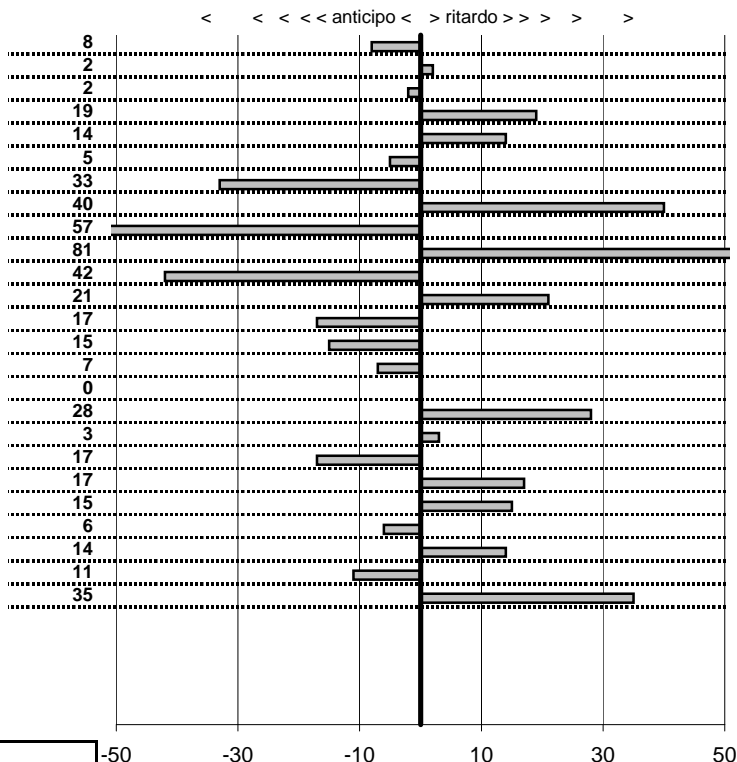

prova	t.imposto	start	stop	t.netto
PA1-Grotte S.Stefano 1	0:00:06,00	12:43:00,14	12:43:06,06	0:00:05,92
PA2-Grotte S.Stefano 2	0:00:06,00	12:43:06,06	12:43:12,08	0:00:06,02
PA3-Grotte S.Stefano 3	0:00:07,00	12:43:12,08	12:43:19,06	0:00:06,98
PA4-Grotte S.Stefano 4	0:00:08,00	12:43:19,06	12:43:27,25	0:00:08,19
PA5-Capraccia 1	0:00:09,00	15:23:05,01	15:23:14,15	0:00:09,14
PA6-Capraccia 2	0:00:06,00	15:23:14,15	15:23:20,10	0:00:05,95
PA7-Capraccia 3	0:00:09,00	15:23:20,10	15:23:28,77	0:00:08,67
PA8-Capraccia 4	0:00:30,00	15:23:28,77	15:23:59,17	0:00:30,40
PA9-Capraccia 5	0:00:09,00	15:23:59,17	15:24:07,60	0:00:08,43
PA10-Capraccia 6	0:00:06,00	15:24:07,60	15:24:14,41	0:00:06,81
PA11-Capraccia 7	0:00:09,00	15:24:14,41	15:24:22,99	0:00:08,58
PA12-Bolsena 1	0:00:07,00	15:47:45,85	15:47:53,06	0:00:07,21
PA13-Bolsena 2	0:00:07,00	15:47:53,06	15:47:59,89	0:00:06,83
PA14-Bolsena 3	0:00:10,00	15:47:59,89	15:48:09,74	0:00:09,85
PA15-Bolsena 4	0:00:10,00	15:48:09,74	15:48:19,67	0:00:09,93
PA16-Bolsena 5	0:00:08,00	15:48:19,67	15:48:27,67	0:00:08,00
PA17-Montefiascone 1	0:00:08,00	16:14:29,18	16:14:37,46	0:00:08,28
PA18-Montefiascone 2	0:00:06,00	16:14:37,46	16:14:43,49	0:00:06,03
PA19-Montefiascone 3	0:00:06,00	16:14:43,49	16:14:49,32	0:00:05,83
PA20-Montefiascone 4	0:00:06,00	16:14:49,32	16:14:55,49	0:00:06,17
PA21-Montefiascone 5	0:00:06,00	16:14:55,49	16:15:01,64	0:00:06,15
PA22-Marta 1	0:00:06,00	17:07:45,56	17:07:51,50	0:00:05,94
PA23-Marta 2	0:00:09,00	17:07:51,50	17:08:00,64	0:00:09,14
PA24-Marta 3	0:00:09,00	17:08:00,64	17:08:09,53	0:00:08,89
PA25-Marta 4	0:00:12,00	17:08:09,53	17:08:21,88	0:00:12,35

Elaborazione dati a cura di CRONOVITERBO