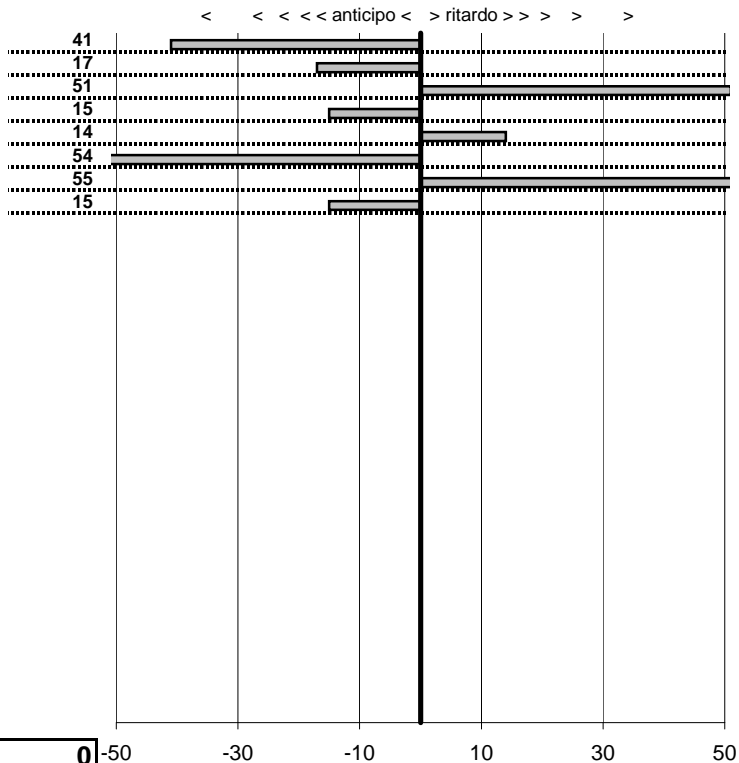

Fatica Squadra Corse
1° Trofeo 'Fatica' Vallelunga
Vallelunga 29 Marzo 2015

tempi e classifiche disponibili su www.cronoviterbo.net

- Cronologi - Penalità - Statistiche -
POMPILI TIMIDO
INNOCENTI MINI COOPER EXP. **38**

19 in classifica

prova	t.imposto	start	stop	t.netto
PA1-Vallelunga 1	0:00:14,00	00:00:00,00	00:00:13,59	0:00:13,59
PA2-Vallelunga 2	0:00:12,00	00:00:00,00	00:00:11,83	0:00:11,83
PA3-Vallelunga 3	0:00:15,00	00:00:00,00	00:00:15,51	0:00:15,51
PA4-Vallelunga 4	0:00:13,00	00:00:00,00	00:00:12,85	0:00:12,85
PA5-Vallelunga 5	0:00:15,00	00:00:00,00	00:00:15,14	0:00:15,14
PA6-Vallelunga 6	0:00:12,00	00:00:00,00	00:00:11,46	0:00:11,46
PA7-Vallelunga 7	0:00:15,00	00:00:00,00	00:00:15,55	0:00:15,55
PA8-Vallelunga 8	0:00:13,00	00:00:00,00	00:00:12,85	0:00:12,85

SOMMA PENALITA' 262
MEDIA PENALITA' 32,8

ALTRE PENALITA' 0
TOTALE PENALITA' 262

Elaborazione dati a cura di CRONOVITERBO