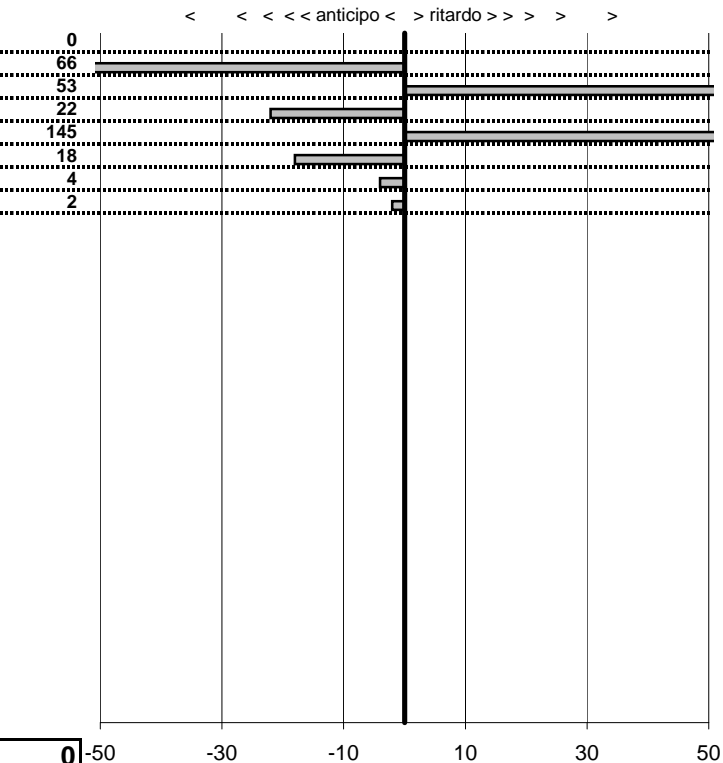

Fatica Squadra Corse
1° Trofeo 'Fatica' Vallelunga
Vallelunga 29 Marzo 2015

tempi e classifiche disponibili su www.cronoviterbo.net

- Cronologi - Penalità - Statistiche -

POMPILI CRISTIANO **34**
ALFA 1750

22 in classifica

prova	t.imposto	start	stop	t.netto
PA1-Vallelunga 1	0:00:14,00	00:00:00,00	00:00:14,00	0:00:14,00
PA2-Vallelunga 2	0:00:12,00	00:00:00,00	00:00:11,34	0:00:11,34
PA3-Vallelunga 3	0:00:15,00	00:00:00,00	00:00:15,53	0:00:15,53
PA4-Vallelunga 4	0:00:13,00	00:00:00,00	00:00:12,78	0:00:12,78
PA5-Vallelunga 5	0:00:15,00	00:00:00,00	00:00:16,45	0:00:16,45
PA6-Vallelunga 6	0:00:12,00	00:00:00,00	00:00:11,82	0:00:11,82
PA7-Vallelunga 7	0:00:15,00	00:00:00,00	00:00:14,96	0:00:14,96
PA8-Vallelunga 8	0:00:13,00	00:00:00,00	00:00:12,98	0:00:12,98

SOMMA PENALITA' **310**
MEDIA PENALITA' **38,8**

ALTRE PENALITA' **0**
TOTALE PENALITA' **310**

Elaborazione dati a cura di CRONOVITERBO