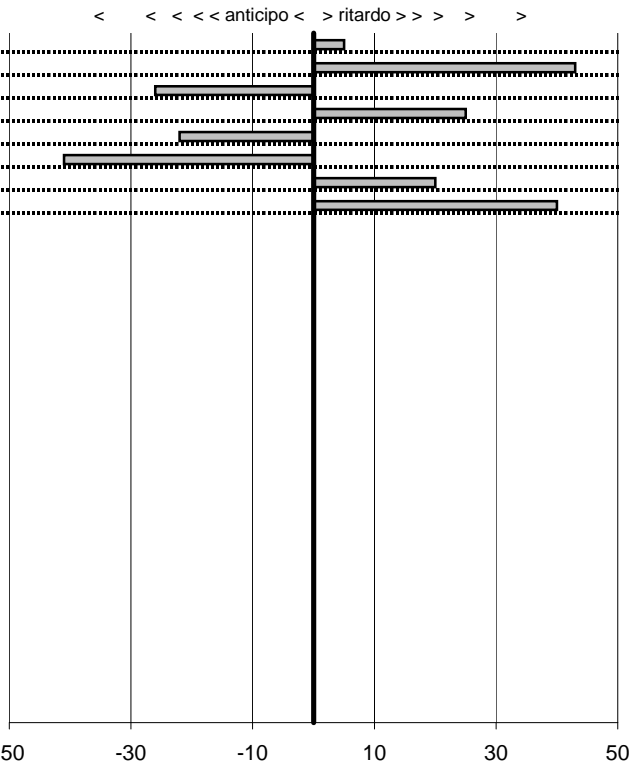

Fatica Squadra Corse
1° Trofeo 'Fatica' Vallelunga
Vallelunga 29 Marzo 2015

tempi e classifiche disponibili su www.cronoviterbo.net

- Cronologi - Penalità - Statistiche -

Trapè Mauro
Ferrari **20**

15 in classifica

prova	t.imposto	start	stop	t.netto
PA1-Vallelunga 1	0:00:14,00	00:00:00,00	00:00:14,05	0:00:14,05
PA2-Vallelunga 2	0:00:12,00	00:00:00,00	00:00:12,43	0:00:12,43
PA3-Vallelunga 3	0:00:15,00	00:00:00,00	00:00:14,74	0:00:14,74
PA4-Vallelunga 4	0:00:13,00	00:00:00,00	00:00:13,25	0:00:13,25
PA5-Vallelunga 5	0:00:15,00	00:00:00,00	00:00:14,78	0:00:14,78
PA6-Vallelunga 6	0:00:12,00	00:00:00,00	00:00:11,59	0:00:11,59
PA7-Vallelunga 7	0:00:15,00	00:00:00,00	00:00:15,20	0:00:15,20
PA8-Vallelunga 8	0:00:13,00	00:00:00,00	00:00:13,40	0:00:13,40

SOMMA PENALITA' **222**
MEDIA PENALITA' **27,8**

ALTRE PENALITA' **0**
TOTALE PENALITA' **222**

Elaborazione dati a cura di CRONOVITERBO