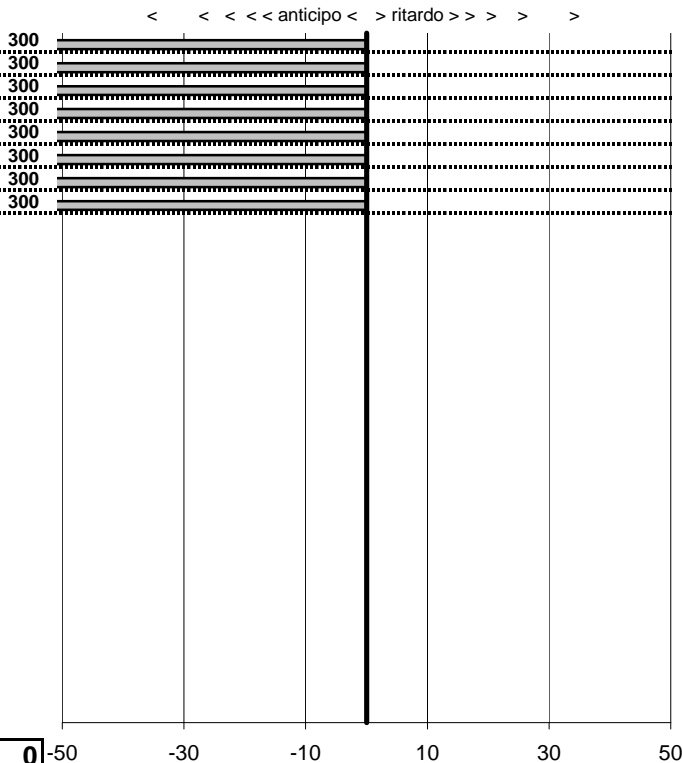

Fatica Squadra Corse
1° Trofeo 'Fatica' Vallelunga
Vallelunga 29 Marzo 2015

tempi e classifiche disponibili su www.cronoviterbo.net

- Cronologi - Penalità - Statistiche -

Corinti Massimo **24**
Porsche

35 in classifica

prova	t.imposto	start	stop	t.netto
PA1-Vallelunga 1	0:00:14,00	00:00:00,00	00:00:00,00	0:00:00,00
PA2-Vallelunga 2	0:00:12,00	00:00:00,00	00:00:00,00	0:00:00,00
PA3-Vallelunga 3	0:00:15,00	00:00:00,00	00:00:00,00	0:00:00,00
PA4-Vallelunga 4	0:00:13,00	00:00:00,00	00:00:00,00	0:00:00,00
PA5-Vallelunga 5	0:00:15,00	00:00:00,00	00:00:00,00	0:00:00,00
PA6-Vallelunga 6	0:00:12,00	00:00:00,00	00:00:00,00	0:00:00,00
PA7-Vallelunga 7	0:00:15,00	00:00:00,00	00:00:00,00	0:00:00,00
PA8-Vallelunga 8	0:00:13,00	00:00:00,00	00:00:00,00	0:00:00,00

SOMMA PENALITA' 2.400
MEDIA PENALITA' 300,0

ALTRE PENALITA' 0
TOTALE PENALITA' 2.400

Elaborazione dati a cura di CRONOVITERBO