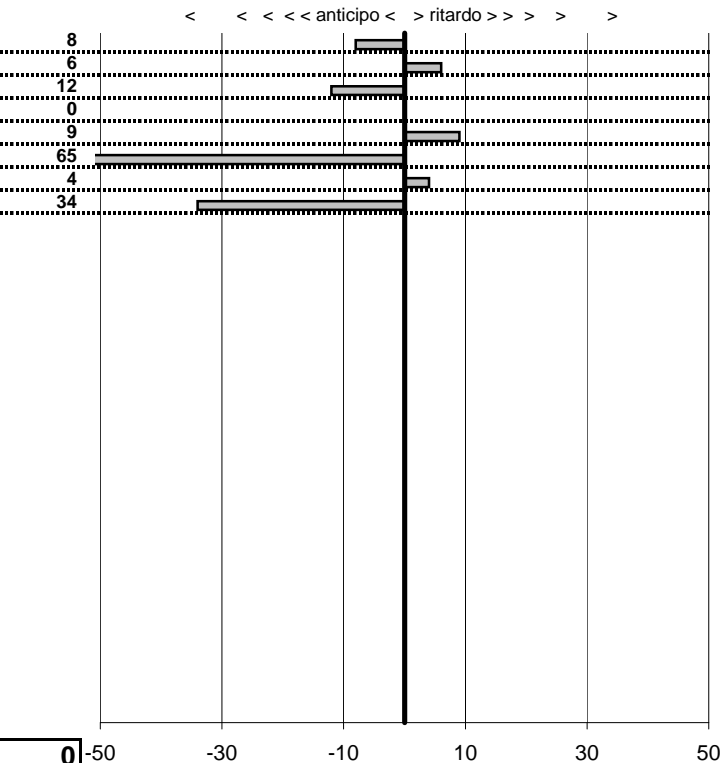

Fatica Squadra Corse
1° Trofeo 'Fatica' Vallelunga
Vallelunga 29 Marzo 2015

tempi e classifiche disponibili su www.cronoviterbo.net

- Cronologi - Penalità - Statistiche -

Mandola Marco
Fiat 501 SS

30

11 in classifica

prova	t.imposto	start	stop	t.netto
PA1-Vallelunga 1	0:00:14,00	00:00:00,00	00:00:13,92	0:00:13,92
PA2-Vallelunga 2	0:00:12,00	00:00:00,00	00:00:12,06	0:00:12,06
PA3-Vallelunga 3	0:00:15,00	00:00:00,00	00:00:14,88	0:00:14,88
PA4-Vallelunga 4	0:00:13,00	00:00:00,00	00:00:13,00	0:00:13,00
PA5-Vallelunga 5	0:00:15,00	00:00:00,00	00:00:15,09	0:00:15,09
PA6-Vallelunga 6	0:00:12,00	00:00:00,00	00:00:11,35	0:00:11,35
PA7-Vallelunga 7	0:00:15,00	00:00:00,00	00:00:15,04	0:00:15,04
PA8-Vallelunga 8	0:00:13,00	00:00:00,00	00:00:12,66	0:00:12,66

SOMMA PENALITA' 138
MEDIA PENALITA' 17,3

ALTRE PENALITA' 0
TOTALE PENALITA' 138

Elaborazione dati a cura di CRONOVITERBO