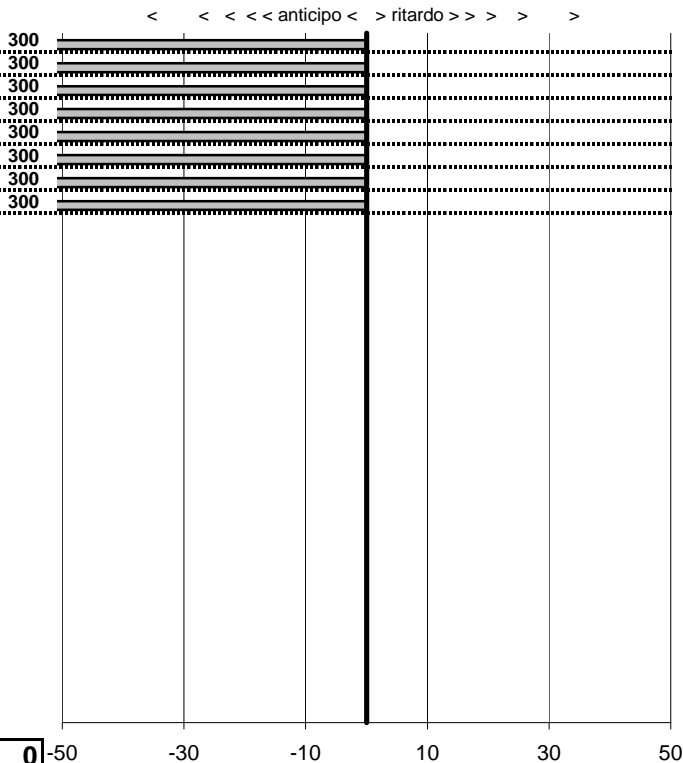

Fatica Squadra Corse
1° Trofeo 'Fatica' Vallelunga
Vallelunga 29 Marzo 2015

tempi e classifiche disponibili su www.cronoviterbo.net

- Cronologi - Penalità - Statistiche -

Calvaruso Salvatore
Abarth **12**

33 in classifica

prova	t.imposto	start	stop	t.netto
PA1-Vallelunga 1	0:00:14,00	00:00:00,00	00:00:00,00	0:00:00,00
PA2-Vallelunga 2	0:00:12,00	00:00:00,00	00:00:00,00	0:00:00,00
PA3-Vallelunga 3	0:00:15,00	00:00:00,00	00:00:00,00	0:00:00,00
PA4-Vallelunga 4	0:00:13,00	00:00:00,00	00:00:00,00	0:00:00,00
PA5-Vallelunga 5	0:00:15,00	00:00:00,00	00:00:00,00	0:00:00,00
PA6-Vallelunga 6	0:00:12,00	00:00:00,00	00:00:00,00	0:00:00,00
PA7-Vallelunga 7	0:00:15,00	00:00:00,00	00:00:00,00	0:00:00,00
PA8-Vallelunga 8	0:00:13,00	00:00:00,00	00:00:00,00	0:00:00,00

SOMMA PENALITA' 2.400
MEDIA PENALITA' 300,0

ALTRE PENALITA' 0
TOTALE PENALITA' 2.400

Elaborazione dati a cura di CRONOVITERBO