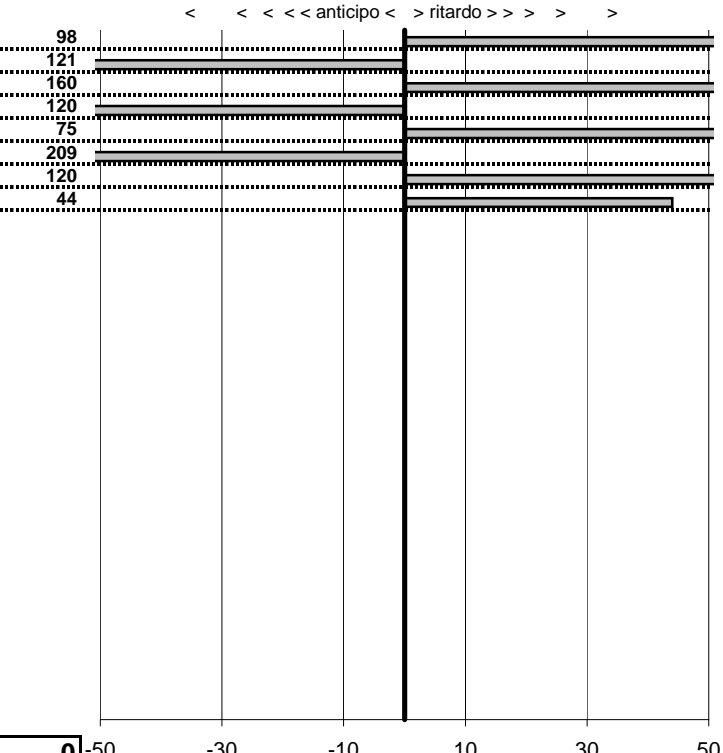

Fatica Squadra Corse
1° Trofeo 'Fatica' Vallelunga
Vallelunga 29 Marzo 2015

tempi e classifiche disponibili su www.cronoviterbo.net

- Cronologi - Penalità - Statistiche -

GUGLIOTTA GIOVANNI **36**
Fiat 850 tc

31 in classifica

prova	t.imposto	start	stop	t.netto
PA1-Vallelunga 1	0:00:14,00	00:00:00,00	00:00:14,98	0:00:14,98
PA2-Vallelunga 2	0:00:12,00	00:00:00,00	00:00:10,79	0:00:10,79
PA3-Vallelunga 3	0:00:15,00	00:00:00,00	00:00:16,60	0:00:16,60
PA4-Vallelunga 4	0:00:13,00	00:00:00,00	00:00:11,80	0:00:11,80
PA5-Vallelunga 5	0:00:15,00	00:00:00,00	00:00:15,75	0:00:15,75
PA6-Vallelunga 6	0:00:12,00	00:00:00,00	00:00:09,91	0:00:09,91
PA7-Vallelunga 7	0:00:15,00	00:00:00,00	00:00:16,20	0:00:16,20
PA8-Vallelunga 8	0:00:13,00	00:00:00,00	00:00:13,44	0:00:13,44

SOMMA PENALITA' **947**
MEDIA PENALITA' **118,4**

ALTRE PENALITA' **0**
TOTALE PENALITA' **947**

Elaborazione dati a cura di CRONOVITERBO