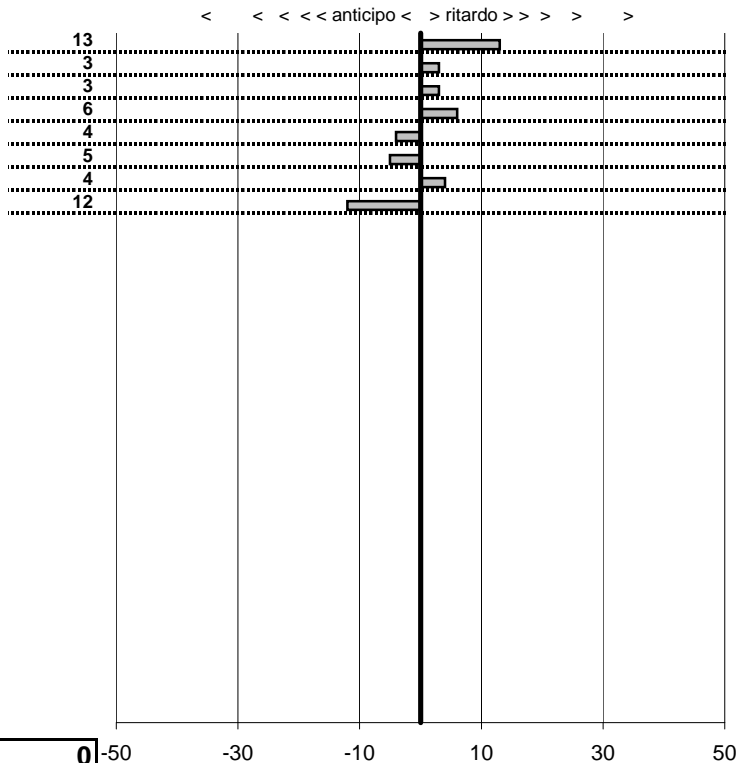

Fatica Squadra Corse
1° Trofeo 'Fatica' Vallelunga
Vallelunga 29 Marzo 2015

tempi e classifiche disponibili su www.cronoviterbo.net

- Cronologi - Penalità - Statistiche -

De Santis Fabrizio **3**
ABARTH 112

6 in classifica

prova	t.imposto	start	stop	t.netto
PA1-Vallelunga 1	0:00:14,00	00:00:00,00	00:00:14,13	0:00:14,13
PA2-Vallelunga 2	0:00:12,00	00:00:00,00	00:00:12,03	0:00:12,03
PA3-Vallelunga 3	0:00:15,00	00:00:00,00	00:00:15,03	0:00:15,03
PA4-Vallelunga 4	0:00:13,00	00:00:00,00	00:00:13,06	0:00:13,06
PA5-Vallelunga 5	0:00:15,00	00:00:00,00	00:00:14,96	0:00:14,96
PA6-Vallelunga 6	0:00:12,00	00:00:00,00	00:00:11,95	0:00:11,95
PA7-Vallelunga 7	0:00:15,00	00:00:00,00	00:00:15,04	0:00:15,04
PA8-Vallelunga 8	0:00:13,00	00:00:00,00	00:00:12,88	0:00:12,88

SOMMA PENALITA' **50**
MEDIA PENALITA' **6,3**

ALTRE PENALITA' **0**
TOTALE PENALITA' **50**

Elaborazione dati a cura di CRONOVITERBO