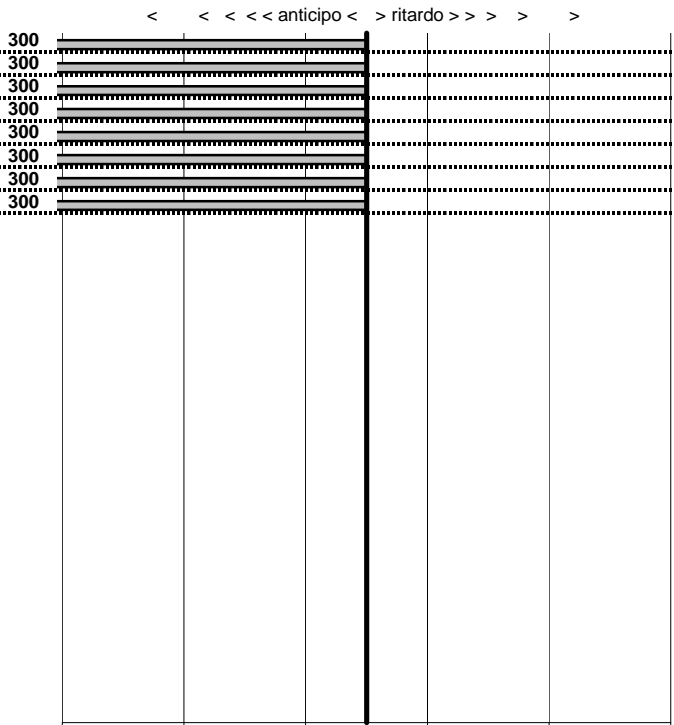

Fatica Squadra Corse
1° Trofeo 'Fatica' Vallelunga
Vallelunga 29 Marzo 2015

tempi e classifiche disponibili su www.cronoviterbo.net

- Cronologi - Penalità - Statistiche -

Ledderucci Andrea
Abarth 112

32

36 in classifica

prova	t.imposto	start	stop	t.netto
PA1-Vallelunga 1	0:00:14,00	00:00:00,00	00:00:00,00	0:00:00,00
PA2-Vallelunga 2	0:00:12,00	00:00:00,00	00:00:00,00	0:00:00,00
PA3-Vallelunga 3	0:00:15,00	00:00:00,00	00:00:00,00	0:00:00,00
PA4-Vallelunga 4	0:00:13,00	00:00:00,00	00:00:00,00	0:00:00,00
PA5-Vallelunga 5	0:00:15,00	00:00:00,00	00:00:00,00	0:00:00,00
PA6-Vallelunga 6	0:00:12,00	00:00:00,00	00:00:00,00	0:00:00,00
PA7-Vallelunga 7	0:00:15,00	00:00:00,00	00:00:00,00	0:00:00,00
PA8-Vallelunga 8	0:00:13,00	00:00:00,00	00:00:00,00	0:00:00,00

SOMMA PENALITA' 2.400
MEDIA PENALITA' 300,0

ALTRE PENALITA' 0
TOTALE PENALITA' 2.400

Elaborazione dati a cura di CRONOVITERBO