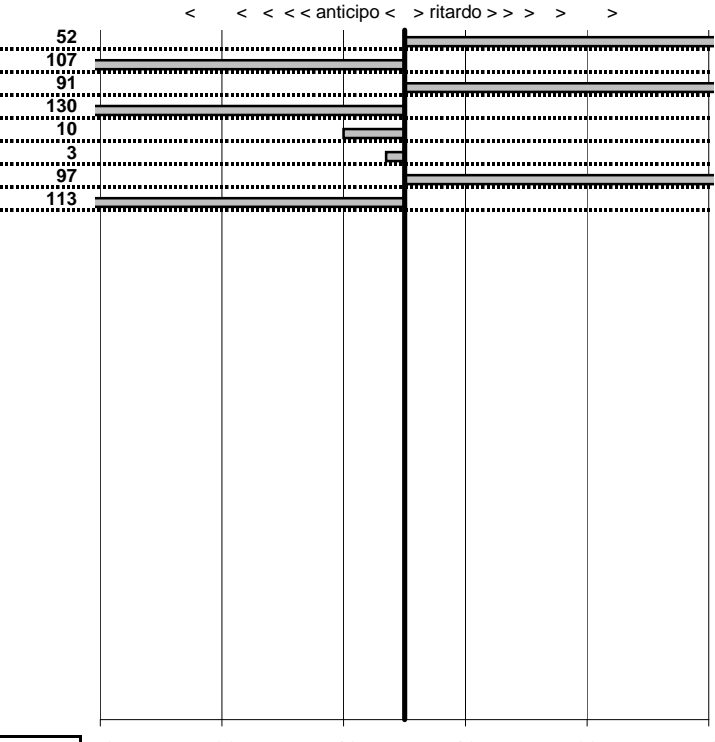

Fatica Squadra Corse
1° Trofeo 'Fatica' Vallelunga
Vallelunga 29 Marzo 2015

tempi e classifiche disponibili su www.cronoviterbo.net

- Cronologi - Penalità - Statistiche -

Ferracci Eugenio
Ferrari **29**

28 in classifica

prova	t.imposto	start	stop	t.netto
PA1-Vallelunga 1	0:00:14,00	00:00:00,00	00:00:14,52	0:00:14,52
PA2-Vallelunga 2	0:00:12,00	00:00:00,00	00:00:10,93	0:00:10,93
PA3-Vallelunga 3	0:00:15,00	00:00:00,00	00:00:15,91	0:00:15,91
PA4-Vallelunga 4	0:00:13,00	00:00:00,00	00:00:11,70	0:00:11,70
PA5-Vallelunga 5	0:00:15,00	00:00:00,00	00:00:14,90	0:00:14,90
PA6-Vallelunga 6	0:00:12,00	00:00:00,00	00:00:11,97	0:00:11,97
PA7-Vallelunga 7	0:00:15,00	00:00:00,00	00:00:15,97	0:00:15,97
PA8-Vallelunga 8	0:00:13,00	00:00:00,00	00:00:11,87	0:00:11,87

SOMMA PENALITA' 603
MEDIA PENALITA' 75,4

ALTRE PENALITA' 0
TOTALE PENALITA' 603

Elaborazione dati a cura di CRONOVITERBO