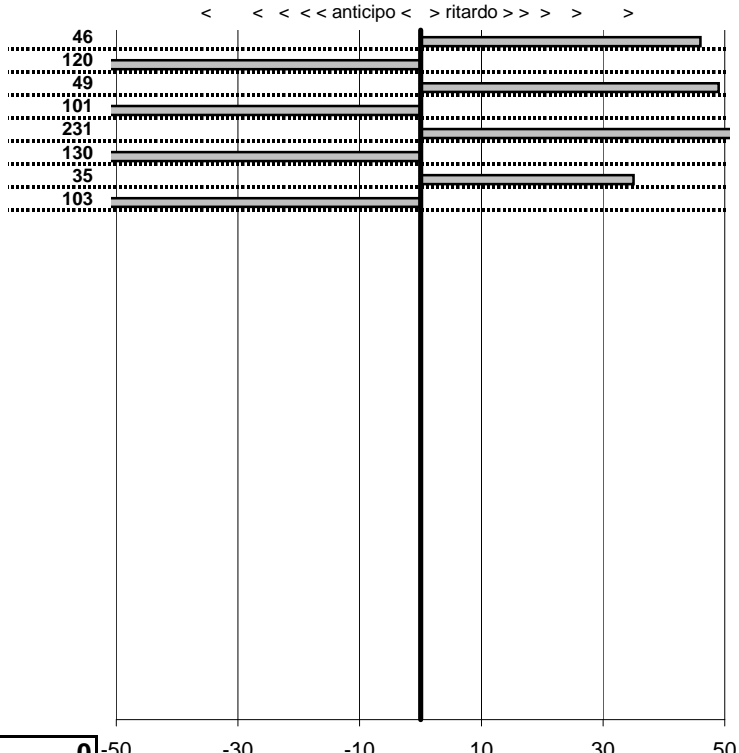

Fatica Squadra Corse
1° Trofeo 'Fatica' Vallelunga
Vallelunga 29 Marzo 2015

tempi e classifiche disponibili su www.cronoviterbo.net

- Cronologi - Penalità - Statistiche -

Schettino Domenico **27**
Audi

29 in classifica

prova	t.imposto	start	stop	t.netto
PA1-Vallelunga 1	0:00:14,00	00:00:00,00	00:00:14,46	0:00:14,46
PA2-Vallelunga 2	0:00:12,00	00:00:00,00	00:00:10,80	0:00:10,80
PA3-Vallelunga 3	0:00:15,00	00:00:00,00	00:00:15,49	0:00:15,49
PA4-Vallelunga 4	0:00:13,00	00:00:00,00	00:00:11,99	0:00:11,99
PA5-Vallelunga 5	0:00:15,00	00:00:00,00	00:00:17,31	0:00:17,31
PA6-Vallelunga 6	0:00:12,00	00:00:00,00	00:00:10,70	0:00:10,70
PA7-Vallelunga 7	0:00:15,00	00:00:00,00	00:00:15,35	0:00:15,35
PA8-Vallelunga 8	0:00:13,00	00:00:00,00	00:00:11,97	0:00:11,97

SOMMA PENALITA' 815
MEDIA PENALITA' 101,9

ALTRE PENALITA' 0
TOTALE PENALITA' 815

Elaborazione dati a cura di CRONOVITERBO