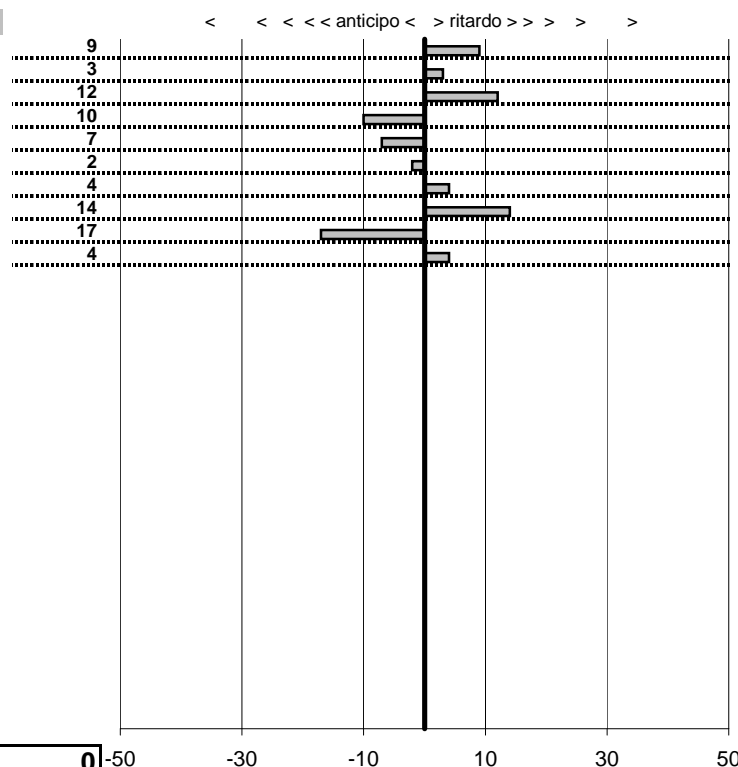

C.Motore Altri Tempi
16° Trofeo di Carnevale
Fregene 8 Marzo 2015

tempi e classifiche disponibili su www.cronoviterbo.net

- Cronologi - Penalità - Statistiche -

CAODURO G.
A112 ABARTH **8**

14 in classifica

prova	t.imposto	start	stop	t.netto
PA31-Maccarese 8	0:00:06,00	12:17:14,66	12:17:20,75	0:00:06,09
PA32-Torre di Maccarese 4	0:00:15,00	12:31:31,81	12:31:46,84	0:00:15,03
PA33-Torre di Maccarese 5	0:00:12,00	12:31:46,84	12:31:58,96	0:00:12,12
PA34-Torre di Maccarese 6	0:00:13,00	12:31:58,96	12:32:11,86	0:00:12,90
PA35-Lung.Mare Levante 5	0:00:12,00	12:48:47,93	12:48:59,86	0:00:11,93
PA36-Lug.Mare Levante 10	0:00:16,00	12:48:59,86	12:49:15,84	0:00:15,98
PA37-Lug.Mare Levante 11	0:00:10,00	12:49:15,84	12:49:25,88	0:00:10,04
PA38-Lug.Mare Levante 12	0:00:11,00	12:49:25,88	12:49:37,02	0:00:11,14
PA39-Hotel Corallo 5	0:04:58,00	12:49:37,02	12:54:34,85	0:04:57,83
PA40-Hotel Corallo 6	0:00:06,00	12:54:34,85	12:54:40,89	0:00:06,04

SOMMA PENALITA' **463**
MEDIA PENALITA' **11,6**

ALTRE PENALITA' **0**
TOTALE PENALITA' **1.389**