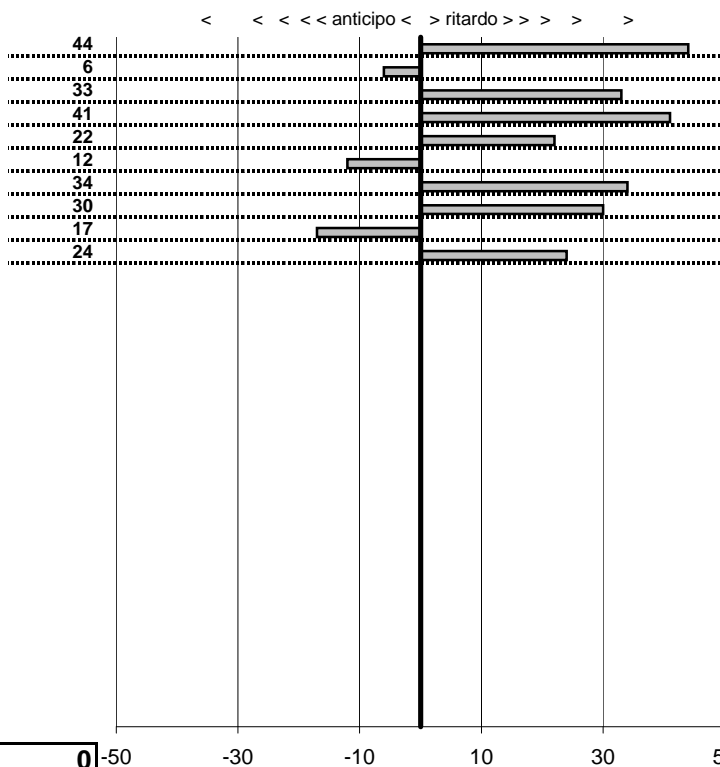

C.Motore Altri Tempi
16° Trofeo di Carnevale
Fregene 8 Marzo 2015

tempi e classifiche disponibili su www.cronoviterbo.net

- Cronologi - Penalità - Statistiche -

RAVA' G.
MERCEDES 280SL

41

37 in classifica

prova	t.imposto	start	stop	t.netto
PA31-Maccarese 8	0:00:06,00	13:01:42,66	13:01:49,10	0:00:06,44
PA32-Torre di Maccarese 4	0:00:15,00	13:07:54,23	13:08:09,17	0:00:14,94
PA33-Torre di Maccarese 5	0:00:12,00	13:08:09,17	13:08:21,50	0:00:12,33
PA34-Torre di Maccarese 6	0:00:13,00	13:08:21,50	13:08:34,91	0:00:13,41
PA35-Lung.Mare Levante 5	0:00:12,00	13:22:05,55	13:22:17,77	0:00:12,22
PA36-Lug.Mare Levante 10	0:00:16,00	13:22:17,77	13:22:33,65	0:00:15,88
PA37-Lug.Mare Levante 11	0:00:10,00	13:22:33,65	13:22:43,99	0:00:10,34
PA38-Lug.Mare Levante 12	0:00:11,00	13:22:43,99	13:22:55,29	0:00:11,30
PA39-Hotel Corallo 5	0:04:58,00	13:22:55,29	13:27:53,12	0:04:57,83
PA40-Hotel Corallo 6	0:00:06,00	13:27:53,12	13:27:59,36	0:00:06,24

SOMMA PENALITA' **2.398**
MEDIA PENALITA' **60,0**

ALTRE PENALITA' **0**
TOTALE PENALITA' **7.194**