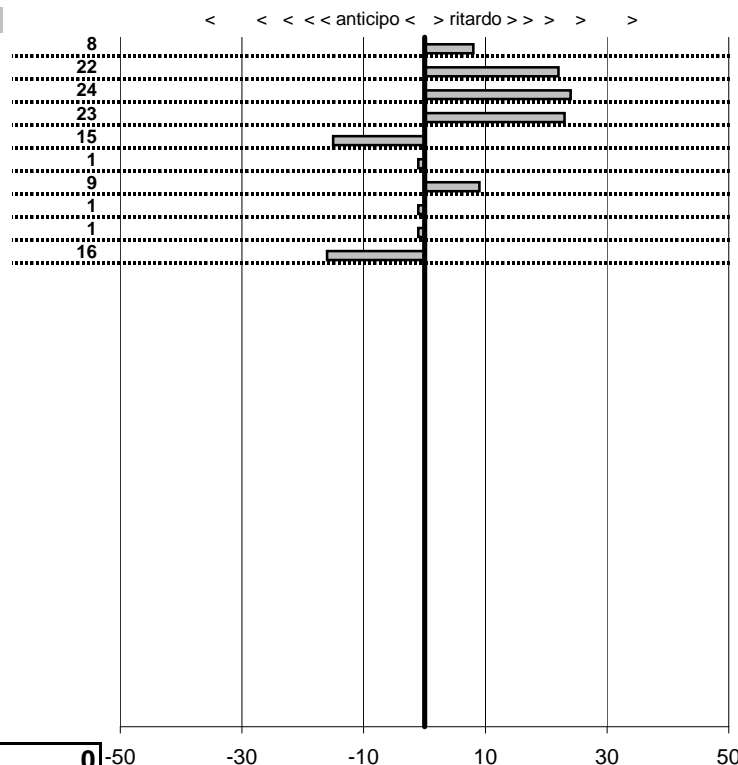

C.Motore Altri Tempi
16° Trofeo di Carnevale
Fregene 8 Marzo 2015

tempi e classifiche disponibili su www.cronoviterbo.net

- Cronologi - Penalità - Statistiche -

PATARA E.
LANCIA FULVIA **3**

9 in classifica

prova	t.imposto	start	stop	t.netto
PA31-Maccarese 8	0:00:06,00	12:11:20,47	12:11:26,55	0:00:06,08
PA32-Torre di Maccarese 4	0:00:15,00	12:28:00,22	12:28:15,44	0:00:15,22
PA33-Torre di Maccarese 5	0:00:12,00	12:28:15,44	12:28:27,68	0:00:12,24
PA34-Torre di Maccarese 6	0:00:13,00	12:28:27,68	12:28:40,91	0:00:13,23
PA35-Lung.Mare Levante 5	0:00:12,00	12:43:23,83	12:43:35,68	0:00:11,85
PA36-Lug.Mare Levante 10	0:00:16,00	12:43:35,68	12:43:51,67	0:00:15,99
PA37-Lug.Mare Levante 11	0:00:10,00	12:43:51,67	12:44:01,76	0:00:10,09
PA38-Lug.Mare Levante 12	0:00:11,00	12:44:01,76	12:44:12,75	0:00:10,99
PA39-Hotel Corallo 5	0:04:58,00	12:44:12,75	12:49:10,74	0:04:57,99
PA40-Hotel Corallo 6	0:00:06,00	12:49:10,74	12:49:16,58	0:00:05,84

SOMMA PENALITA' 447
MEDIA PENALITA' 11,2

ALTRE PENALITA' 0
TOTALE PENALITA' 720