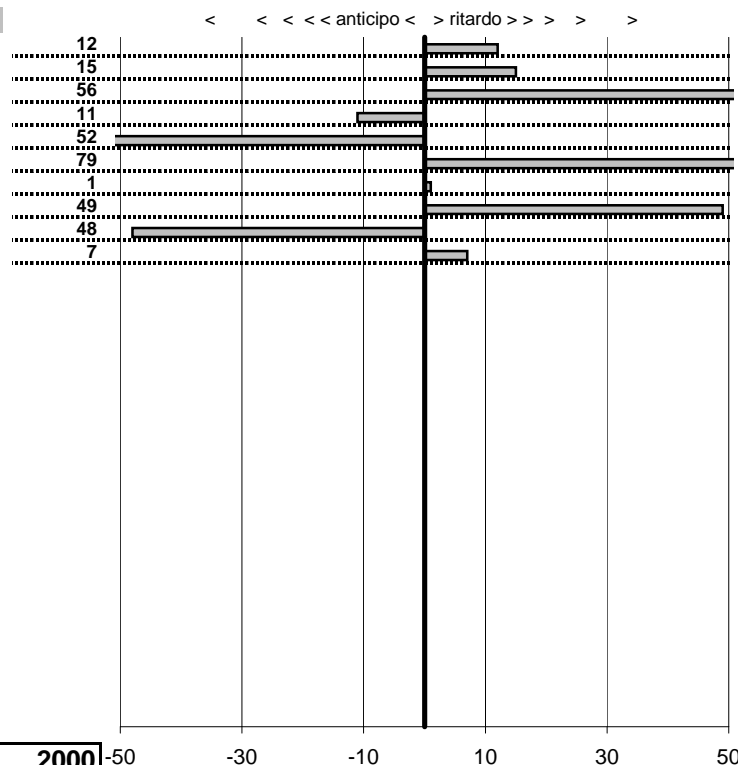

C.Motore Altri Tempi
16° Trofeo di Carnevale
Fregene 8 Marzo 2015

tempi e classifiche disponibili su www.cronoviterbo.net

- Cronologi - Penalità - Statistiche -

BLASIO B.
MERCEDES 300 SE

38

40 in classifica

prova	t.imposto	start	stop	t.netto
PA31-Maccarese 8	0:00:06,00	12:50:14,02	12:50:20,14	0:00:06,12
PA32-Torre di Maccarese 4	0:00:15,00	13:01:39,16	13:01:54,31	0:00:15,15
PA33-Torre di Maccarese 5	0:00:12,00	13:01:54,31	13:02:06,87	0:00:12,56
PA34-Torre di Maccarese 6	0:00:13,00	13:02:06,87	13:02:19,76	0:00:12,89
PA35-Lung.Mare Levante 5	0:00:12,00	13:13:35,59	13:13:47,07	0:00:11,48
PA36-Lug.Mare Levante 10	0:00:16,00	13:13:47,07	13:14:03,86	0:00:16,79
PA37-Lug.Mare Levante 11	0:00:10,00	13:14:03,86	13:14:13,87	0:00:10,01
PA38-Lug.Mare Levante 12	0:00:11,00	13:14:13,87	13:14:25,36	0:00:11,49
PA39-Hotel Corallo 5	0:04:58,00	13:14:25,36	13:19:22,88	0:04:57,52
PA40-Hotel Corallo 6	0:00:06,00	13:19:22,88	13:19:28,95	0:00:06,07

SOMMA PENALITA' **1.078**
MEDIA PENALITA' **29,9**

ALTRE PENALITA' **2000**
TOTALE PENALITA' **9.234**