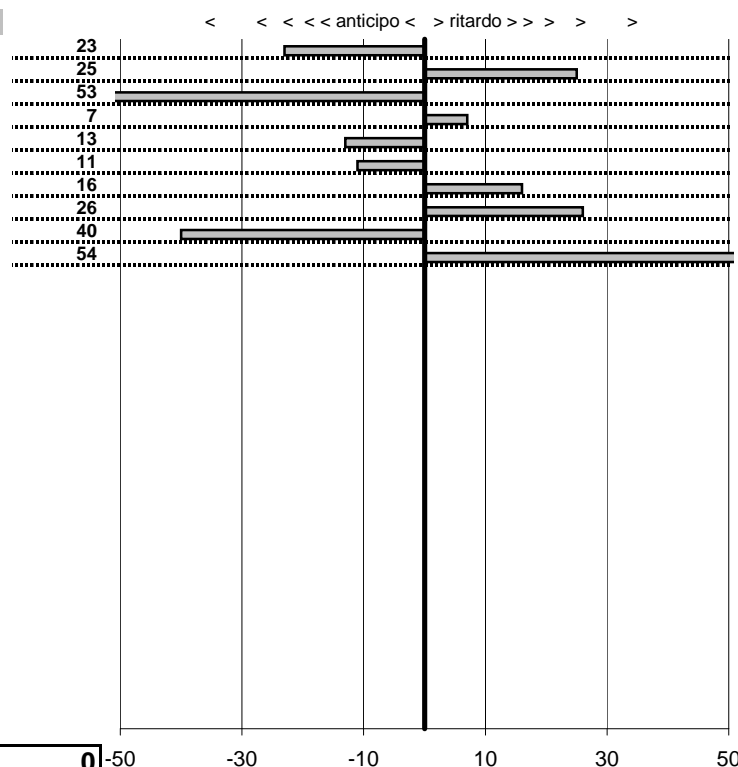

C.Motore Altri Tempi
16° Trofeo di Carnevale
Fregene 8 Marzo 2015

tempi e classifiche disponibili su www.cronoviterbo.net

- Cronologi - Penalità - Statistiche -

FAGRELLI G.
AR GIIA SPRINT **23**

18 in classifica

prova	t.imposto	start	stop	t.netto
PA31-Maccarese 8	0:00:06,00	12:34:42,10	12:34:47,87	0:00:05,77
PA32-Torre di Maccarese 8	0:00:15,00	12:46:54,46	12:47:09,71	0:00:15,25
PA33-Torre di Maccarese 8	0:00:12,00	12:47:09,71	12:47:21,18	0:00:11,47
PA34-Torre di Maccarese 8	0:00:13,00	12:47:21,18	12:47:34,25	0:00:13,07
PA35-Lung.Mare Levante 10	0:00:12,00	13:05:18,18	13:05:30,05	0:00:11,87
PA36-Lug.Mare Levante 10	0:00:16,00	13:05:30,05	13:05:45,94	0:00:15,89
PA37-Lug.Mare Levante 10	0:00:10,00	13:05:45,94	13:05:56,10	0:00:10,16
PA38-Lug.Mare Levante 10	0:00:11,00	13:05:56,10	13:06:07,36	0:00:11,26
PA39-Hotel Corallo 5	0:04:58,00	13:06:07,36	13:11:04,96	0:04:57,60
PA40-Hotel Corallo 6	0:00:06,00	13:11:04,96	13:11:11,50	0:00:06,54

SOMMA PENALITA' 1.125
MEDIA PENALITA' 28,1

ALTRE PENALITA' 0
TOTALE PENALITA' 1.879