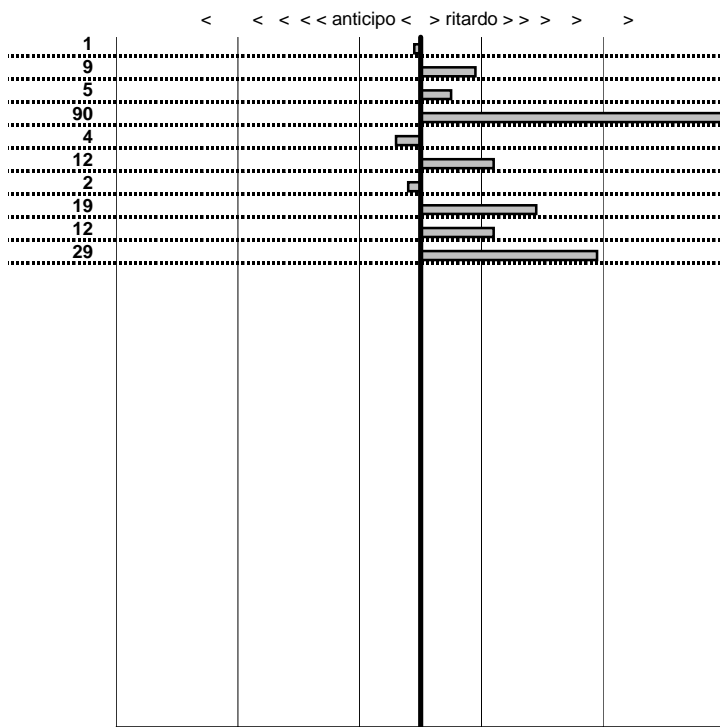

C.Motore Altri Tempi
16° Trofeo di Carnevale
Fregene 8 Marzo 2015

tempi e classifiche disponibili su www.cronoviterbo.net

- Cronologi - Penalità - Statistiche -

SANTARELLI D.
AR GIULIA SPRINT

14

13 in classifica

prova	t.imposto	start	stop	t.netto
PA31-Maccarese 8	0:00:06,00	12:23:01,00	12:23:06,99	0:00:05,99
PA32-Torre di Maccarese 4	0:00:15,00	12:37:38,35	12:37:53,44	0:00:15,09
PA33-Torre di Maccarese 5	0:00:12,00	12:37:53,44	12:38:05,49	0:00:12,05
PA34-Torre di Maccarese 6	0:00:13,00	12:38:05,49	12:38:19,39	0:00:13,90
PA35-Lung.Mare Levante 8	0:00:12,00	12:55:29,44	12:55:41,40	0:00:11,96
PA36-Lug.Mare Levante 10	0:00:16,00	12:55:41,40	12:55:57,52	0:00:16,12
PA37-Lug.Mare Levante 11	0:00:10,00	12:55:57,52	12:56:07,50	0:00:09,98
PA38-Lug.Mare Levante 12	0:00:11,00	12:56:07,50	12:56:18,69	0:00:11,19
PA39-Hotel Corallo 5	0:04:58,00	12:56:18,69	13:01:16,81	0:04:58,12
PA40-Hotel Corallo 6	0:00:06,00	13:01:16,81	13:01:23,10	0:00:06,29

SOMMA PENALITA' 837
MEDIA PENALITA' 20,9

ALTRE PENALITA' 0
TOTALE PENALITA' 1.339