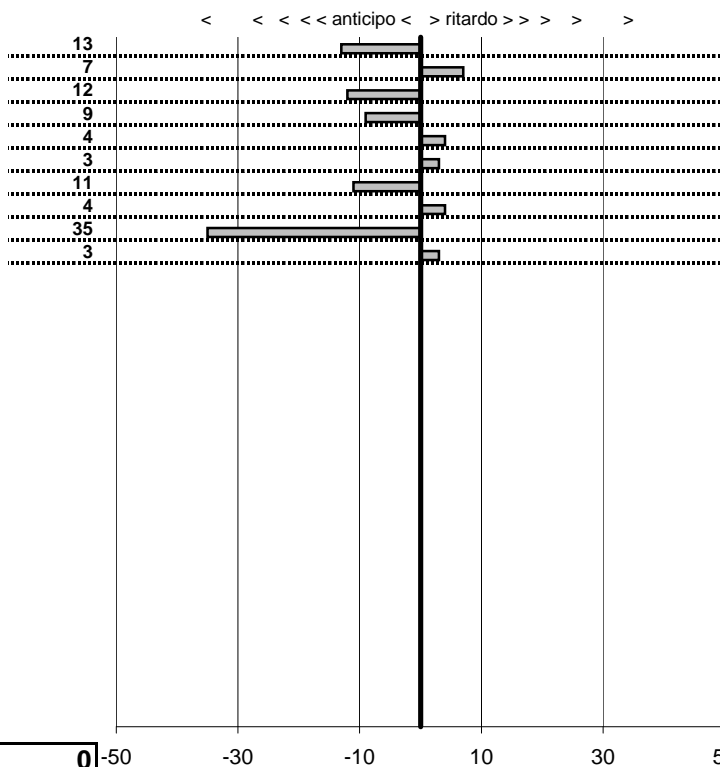

C.Motore Altri Tempi
16° Trofeo di Carnevale
Fregene 8 Marzo 2015

tempi e classifiche disponibili su www.cronoviterbo.net

- Cronologi - Penalità - Statistiche -

PEPE FABIO M,
FIAT DINO **17**

8 in classifica

prova	t.imposto	start	stop	t.netto
PA31-Maccarese 8	0:00:06,00	12:28:05,48	12:28:11,35	0:00:05,87
PA32-Torre di Maccarese 4	0:00:15,00	12:41:30,40	12:41:45,47	0:00:15,07
PA33-Torre di Maccarese 5	0:00:12,00	12:41:45,47	12:41:57,35	0:00:11,88
PA34-Torre di Maccarese 6	0:00:13,00	12:41:57,35	12:42:10,26	0:00:12,91
PA35-Lung.Mare Levante 8	0:00:12,00	12:58:44,97	12:58:57,01	0:00:12,04
PA36-Lug.Mare Levante 10	0:00:16,00	12:58:57,01	12:59:13,04	0:00:16,03
PA37-Lug.Mare Levante 11	0:00:10,00	12:59:13,04	12:59:22,93	0:00:09,89
PA38-Lug.Mare Levante 12	0:00:11,00	12:59:22,93	12:59:33,97	0:00:11,04
PA39-Hotel Corallo 5	0:04:58,00	12:59:33,97	13:04:31,62	0:04:57,65
PA40-Hotel Corallo 6	0:00:06,00	13:04:31,62	13:04:37,65	0:00:06,03

SOMMA PENALITA' **368**
MEDIA PENALITA' **9,2**

ALTRE PENALITA' **0**
TOTALE PENALITA' **629**