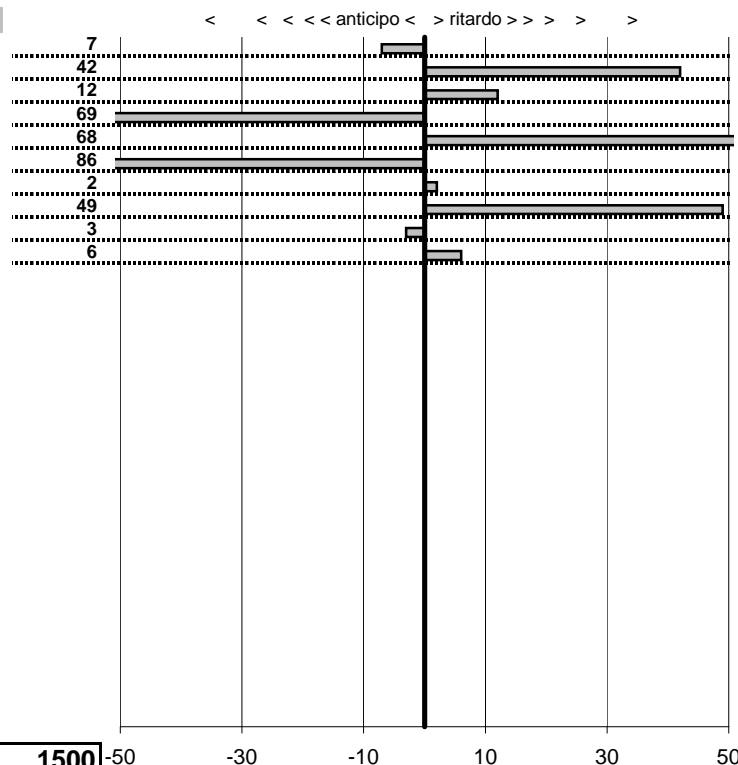

- Cronologi - Penalità - Statistiche -

GIBILISCO S. **40**
 MG B

42 in classifica

prova	t.imposto	start	stop	t.netto
PA31-Maccarese 8	0:00:06,00	13:04:56,54	13:05:02,47	0:00:05,93
PA32-Torre di Maccarese 4	0:00:15,00	13:12:02,24	13:12:17,66	0:00:15,42
PA33-Torre di Maccarese 5	0:00:12,00	13:12:17,66	13:12:29,78	0:00:12,12
PA34-Torre di Maccarese 6	0:00:13,00	13:12:29,78	13:12:42,09	0:00:12,31
PA35-Lung.Mare Levante 5	0:00:12,00	13:19:55,88	13:20:08,56	0:00:12,68
PA36-Lug.Mare Levante 10	0:00:16,00	13:20:08,56	13:20:23,70	0:00:15,14
PA37-Lug.Mare Levante 11	0:00:10,00	13:20:23,70	13:20:33,72	0:00:10,02
PA38-Lug.Mare Levante 12	0:00:11,00	13:20:33,72	13:20:45,21	0:00:11,49
PA39-Hotel Corallo 5	0:04:58,00	13:20:45,21	13:25:43,18	0:04:57,97
PA40-Hotel Corallo 6	0:00:06,00	13:25:43,18	13:25:49,24	0:00:06,06