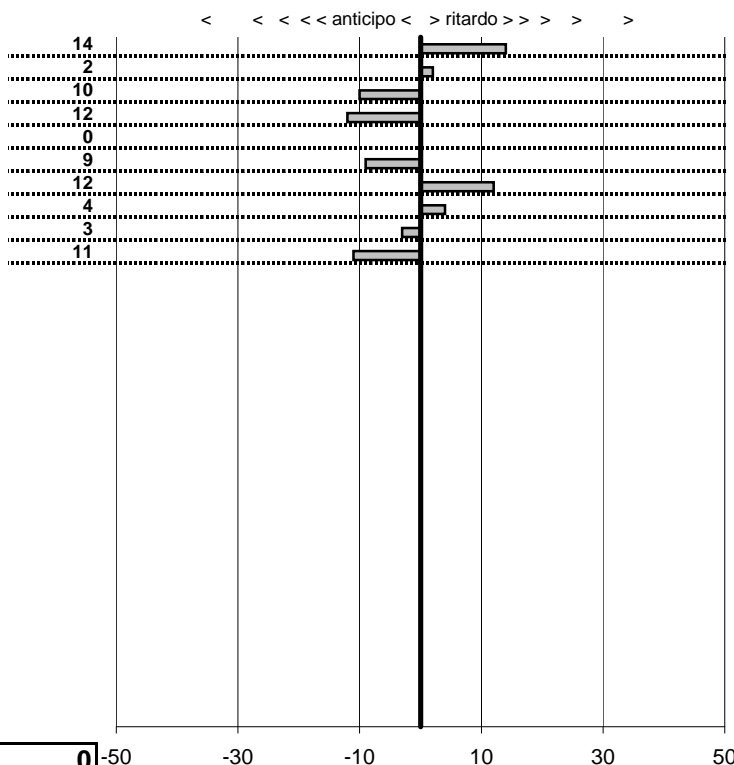

- Cronologi - Penalità - Statistiche -

PARUZZA R.
AR GIULIA SPRINT **12**

7 in classifica

prova	t.imposto	start	stop	t.netto
PA31-Maccarese 8	0:00:06,00	12:20:40,80	12:20:46,94	0:00:06,14
PA32-Torre di Maccarese 8	0:00:15,00	12:35:51,86	12:36:06,88	0:00:15,02
PA33-Torre di Maccarese 8	0:00:12,00	12:36:06,88	12:36:18,78	0:00:11,90
PA34-Torre di Maccarese 8	0:00:13,00	12:36:18,78	12:36:31,66	0:00:12,88
PA35-Lung.Mare Levante 10	0:00:12,00	12:53:07,59	12:53:19,59	0:00:12,00
PA36-Lug.Mare Levante 10	0:00:16,00	12:53:19,59	12:53:35,50	0:00:15,91
PA37-Lug.Mare Levante 10	0:00:10,00	12:53:35,50	12:53:45,62	0:00:10,12
PA38-Lug.Mare Levante 12	0:00:11,00	12:53:45,62	12:53:56,66	0:00:11,04
PA39-Hotel Corallo 5	0:04:58,00	12:53:56,66	12:58:54,63	0:04:57,97
PA40-Hotel Corallo 6	0:00:06,00	12:58:54,63	12:59:00,52	0:00:05,89