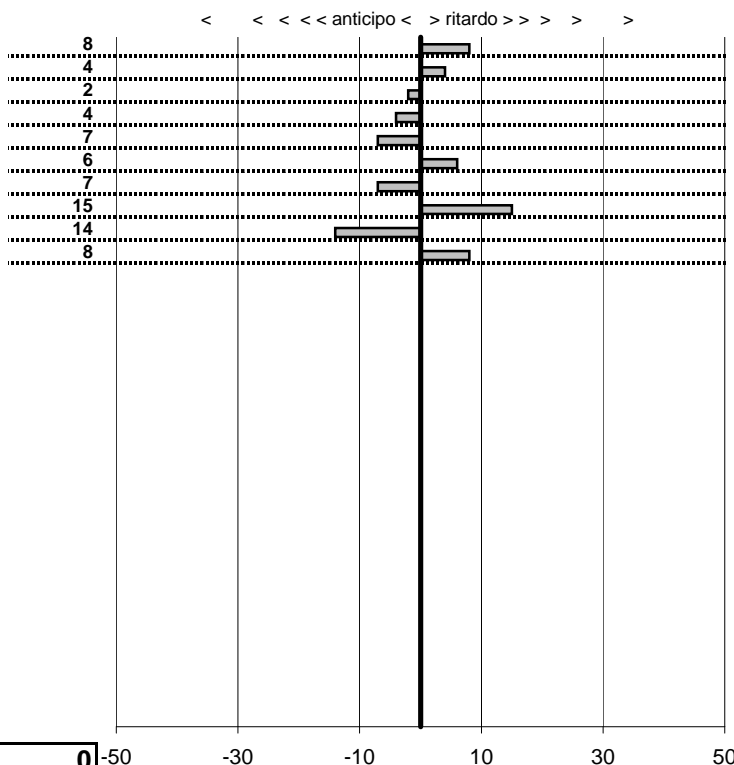

C.Motore Altri Tempi
16° Trofeo di Carnevale
Fregene 8 Marzo 2015

tempi e classifiche disponibili su www.cronoviterbo.net

- Cronologi - Penalità - Statistiche -

SERGI N.
MG A **11**

11 in classifica

prova	t.imposto	start	stop	t.netto
PA31-Maccarese 8	0:00:06,00	12:19:30,29	12:19:36,37	0:00:06,08
PA32-Torre di Maccarese 4	0:00:15,00	12:34:54,89	12:35:09,93	0:00:15,04
PA33-Torre di Maccarese 2	0:00:12,00	12:35:09,93	12:35:21,91	0:00:11,98
PA34-Torre di Maccarese 4	0:00:13,00	12:35:21,91	12:35:34,87	0:00:12,96
PA35-Lung.Mare Levante 7	0:00:12,00	12:52:05,18	12:52:17,11	0:00:11,93
PA36-Lug.Mare Levante 6	0:00:16,00	12:52:17,11	12:52:33,17	0:00:16,06
PA37-Lug.Mare Levante 7	0:00:10,00	12:52:33,17	12:52:43,10	0:00:09,93
PA38-Lug.Mare Levante 15	0:00:11,00	12:52:43,10	12:52:54,25	0:00:11,15
PA39-Hotel Corallo 5	0:04:58,00	12:52:54,25	12:57:52,11	0:04:57,86
PA40-Hotel Corallo 6	0:00:06,00	12:57:52,11	12:57:58,19	0:00:06,08

SOMMA PENALITA' **279**
MEDIA PENALITA' **7,0**

ALTRE PENALITA' **0**
TOTALE PENALITA' **837**