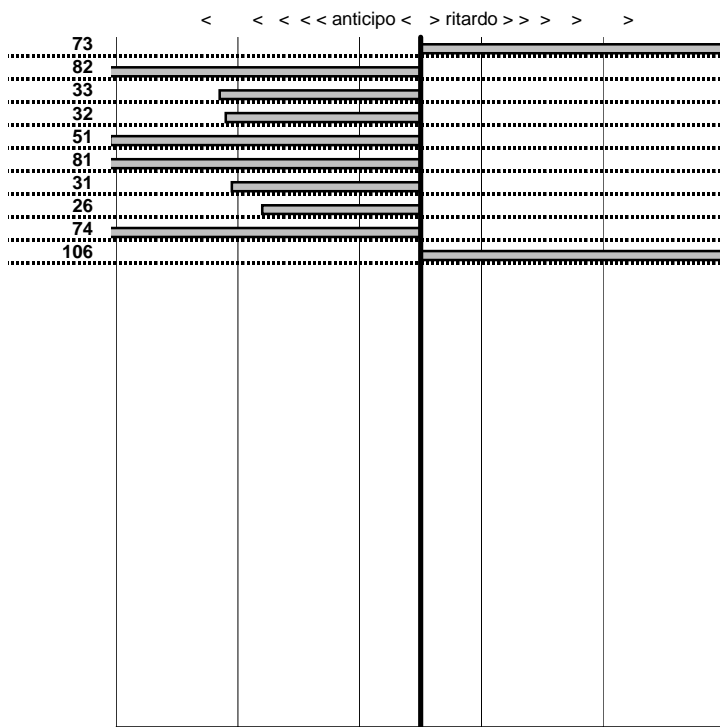

- Cronologi - Penalità - Statistiche -

COSCIA MARIA PIA
TRIUMPH MK3 **26**

26 in classifica

prova	t.imposto	start	stop	t.netto
PA31-Maccarese 8	0:00:06,00	12:38:09,90	12:38:16,63	0:00:06,73
PA32-Torre di Maccarese 4	0:00:15,00	12:50:41,38	12:50:55,56	0:00:14,18
PA33-Torre di Maccarese 5	0:00:12,00	12:50:55,56	12:51:07,23	0:00:11,67
PA34-Torre di Maccarese 6	0:00:13,00	12:51:07,23	12:51:19,91	0:00:12,68
PA35-Lung.Mare Levante 5	0:00:12,00	13:08:21,74	13:08:33,23	0:00:11,49
PA36-Lug.Mare Levante 10	0:00:16,00	13:08:33,23	13:08:48,42	0:00:15,19
PA37-Lug.Mare Levante 11	0:00:10,00	13:08:48,42	13:08:58,11	0:00:09,69
PA38-Lug.Mare Levante 12	0:00:11,00	13:08:58,11	13:09:08,85	0:00:10,74
PA39-Hotel Corallo 5	0:04:58,00	13:09:08,85	13:14:06,11	0:04:57,26
PA40-Hotel Corallo 6	0:00:06,00	13:14:06,11	13:14:13,17	0:00:07,06