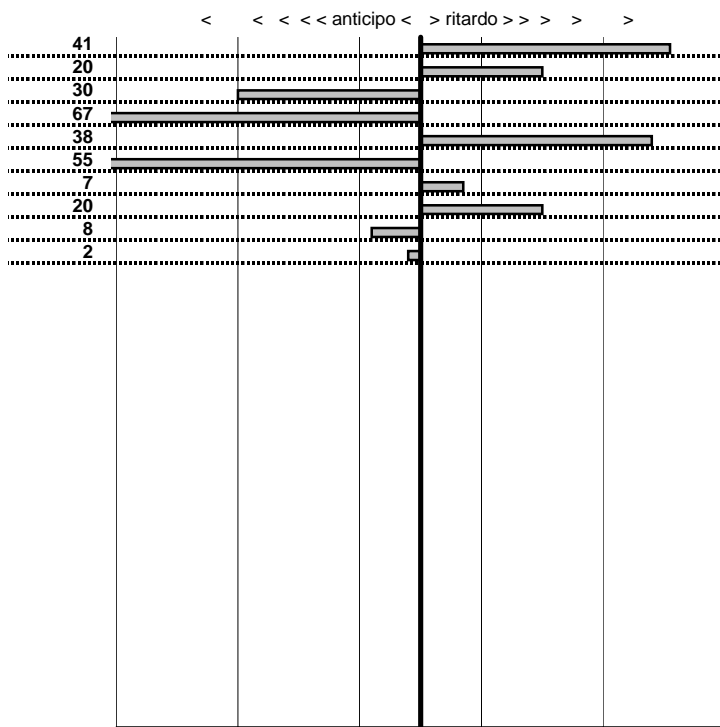

C.Motore Altri Tempi
16° Trofeo di Carnevale
Fregene 8 Marzo 2015

tempi e classifiche disponibili su www.cronoviterbo.net

- Cronologi - Penalità - Statistiche -

LECHLER P.
PORSCHE 914 **27**

25 in classifica

prova	t.imposto	start	stop	t.netto
PA31-Maccarese 8	0:00:06,00	12:39:25,61	12:39:32,02	0:00:06,41
PA32-Torre di Maccarese 4	0:00:15,00	12:51:56,96	12:52:12,16	0:00:15,20
PA33-Torre di Maccarese 5	0:00:12,00	12:52:12,16	12:52:23,86	0:00:11,70
PA34-Torre di Maccarese 6	0:00:13,00	12:52:23,86	12:52:36,19	0:00:12,33
PA35-Lung.Mare Levante 5	0:00:12,00	13:09:20,77	13:09:33,15	0:00:12,38
PA36-Lug.Mare Levante 10	0:00:16,00	13:09:33,15	13:09:48,60	0:00:15,45
PA37-Lug.Mare Levante 11	0:00:10,00	13:09:48,60	13:09:58,67	0:00:10,07
PA38-Lug.Mare Levante 12	0:00:11,00	13:09:58,67	13:10:09,87	0:00:11,20
PA39-Hotel Corallo 5	0:04:58,00	13:10:09,87	13:15:07,79	0:04:57,92
PA40-Hotel Corallo 6	0:00:06,00	13:15:07,79	13:15:13,77	0:00:05,98

SOMMA PENALITA' 997
MEDIA PENALITA' 24,9

ALTRE PENALITA' 0
TOTALE PENALITA' 2.991