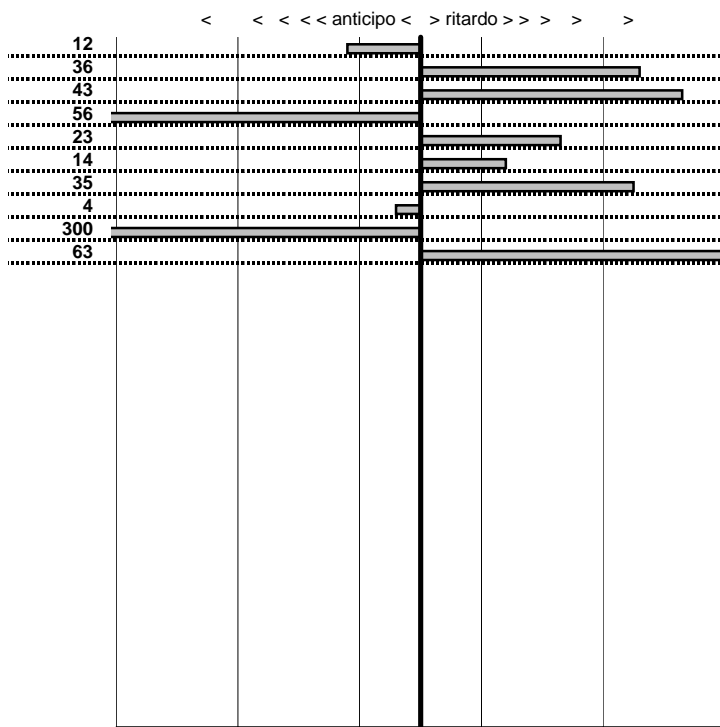

C.Motore Altri Tempi
16° Trofeo di Carnevale
Fregene 8 Marzo 2015

tempi e classifiche disponibili su www.cronoviterbo.net

- Cronologi - Penalità - Statistiche -

D'AGOSTINO A.
JAGUAR XY 6C

42

34 in classifica

prova	t.imposto	start	stop	t.netto
PA31-Maccarese 8	0:00:06,00	12:52:31,05	12:52:36,93	0:00:05,88
PA32-Torre di Maccarese 4	0:00:15,00	13:04:19,10	13:04:34,46	0:00:15,36
PA33-Torre di Maccarese 5	0:00:12,00	13:04:34,46	13:04:46,89	0:00:12,43
PA34-Torre di Maccarese 6	0:00:13,00	13:04:46,89	13:04:59,33	0:00:12,44
PA35-Lung.Mare Levante 5	0:00:12,00	13:21:01,16	13:21:13,39	0:00:12,23
PA36-Lug.Mare Levante 10	0:00:16,00	13:21:13,39	13:21:29,53	0:00:16,14
PA37-Lug.Mare Levante 11	0:00:10,00	13:21:29,53	13:21:39,88	0:00:10,35
PA38-Lug.Mare Levante 12	0:00:11,00	13:21:39,88	13:21:50,84	0:00:10,96
PA39-Hotel Corallo 5	0:04:58,00	13:21:50,84	13:26:07,43	0:04:16,59
PA40-Hotel Corallo 6	0:00:06,00	13:26:07,43	13:26:14,06	0:00:06,63

SOMMA PENALITA' **2.309**
MEDIA PENALITA' **57,7**

ALTRE PENALITA' **0**
TOTALE PENALITA' **6.927**