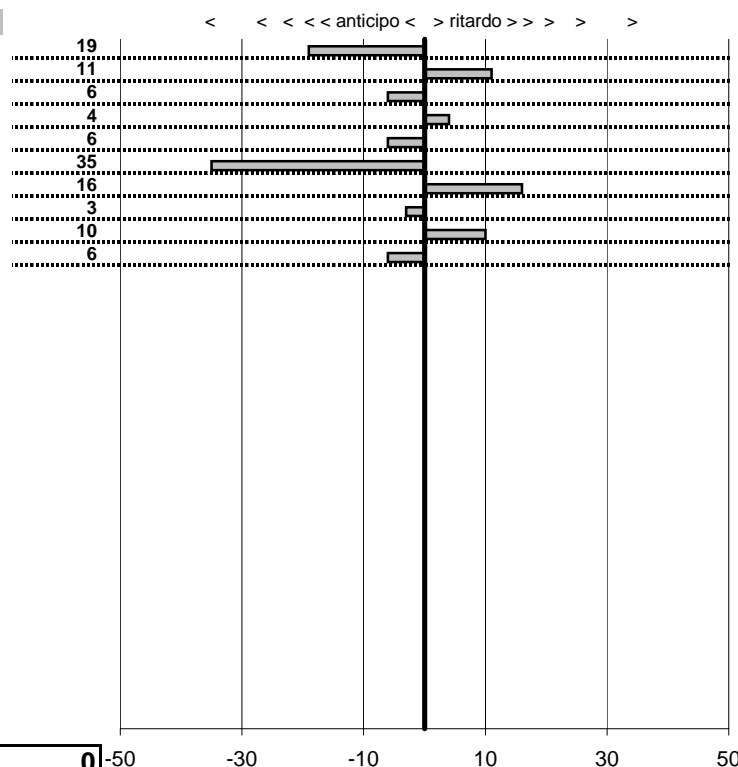

C.Motore Altri Tempi
16° Trofeo di Carnevale
Fregene 8 Marzo 2015

tempi e classifiche disponibili su www.cronoviterbo.net

- Cronologi - Penalità - Statistiche -

PIRRI A.
LANCIA FULVIA **10**

10 in classifica

prova	t.imposto	start	stop	t.netto
PA31-Maccarese 8	0:00:06,00	12:24:33,89	12:24:39,70	0:00:05,81
PA32-Torre di Maccarese 4	0:00:15,00	12:33:53,16	12:34:08,27	0:00:15,11
PA33-Torre di Maccarese 5	0:00:12,00	12:34:08,27	12:34:20,21	0:00:11,94
PA34-Torre di Maccarese 6	0:00:13,00	12:34:20,21	12:34:33,25	0:00:13,04
PA35-Lung.Mare Levante 5	0:00:12,00	12:51:03,95	12:51:15,89	0:00:11,94
PA36-Lug.Mare Levante 10	0:00:16,00	12:51:15,89	12:51:31,54	0:00:15,65
PA37-Lug.Mare Levante 11	0:00:10,00	12:51:31,54	12:51:41,70	0:00:10,16
PA38-Lug.Mare Levante 12	0:00:11,00	12:51:41,70	12:51:52,67	0:00:10,97
PA39-Hotel Corallo 5	0:04:58,00	12:51:52,67	12:56:50,77	0:04:58,10
PA40-Hotel Corallo 6	0:00:06,00	12:56:50,77	12:56:56,71	0:00:05,94

SOMMA PENALITA' 480
MEDIA PENALITA' 12,0

ALTRE PENALITA' 0
TOTALE PENALITA' 811