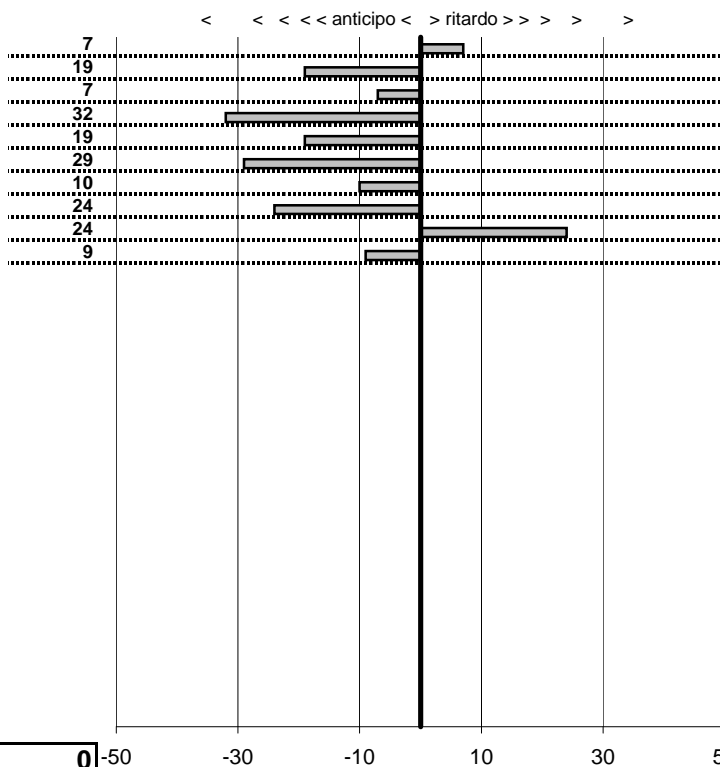

C.Motore Altri Tempi
16° Trofeo di Carnevale
Fregene 8 Marzo 2015

tempi e classifiche disponibili su www.cronoviterbo.net

- Cronologi - Penalità - Statistiche -

RIDOLFI S.
MERCEDES BENZ **16**

15 in classifica

prova	t.imposto	start	stop	t.netto
PA31-Maccarese 8	0:00:06,00	12:26:58,51	12:27:04,58	0:00:06,07
PA32-Torre di Maccarese 4	0:00:15,00	12:40:36,02	12:40:50,83	0:00:14,81
PA33-Torre di Maccarese 5	0:00:12,00	12:40:50,83	12:41:02,76	0:00:11,93
PA34-Torre di Maccarese 6	0:00:13,00	12:41:02,76	12:41:15,44	0:00:12,68
PA35-Lung.Mare Levante 5	0:00:12,00	12:57:43,24	12:57:55,05	0:00:11,81
PA36-Lug.Mare Levante 10	0:00:16,00	12:57:55,05	12:58:10,76	0:00:15,71
PA37-Lug.Mare Levante 11	0:00:10,00	12:58:10,76	12:58:20,66	0:00:09,90
PA38-Lug.Mare Levante 12	0:00:11,00	12:58:20,66	12:58:31,42	0:00:10,76
PA39-Hotel Corallo 5	0:04:58,00	12:58:31,42	13:03:29,66	0:04:58,24
PA40-Hotel Corallo 6	0:00:06,00	13:03:29,66	13:03:35,57	0:00:05,91

SOMMA PENALITA' **897**
MEDIA PENALITA' **22,4**

ALTRE PENALITA' **0**
TOTALE PENALITA' **1.408**