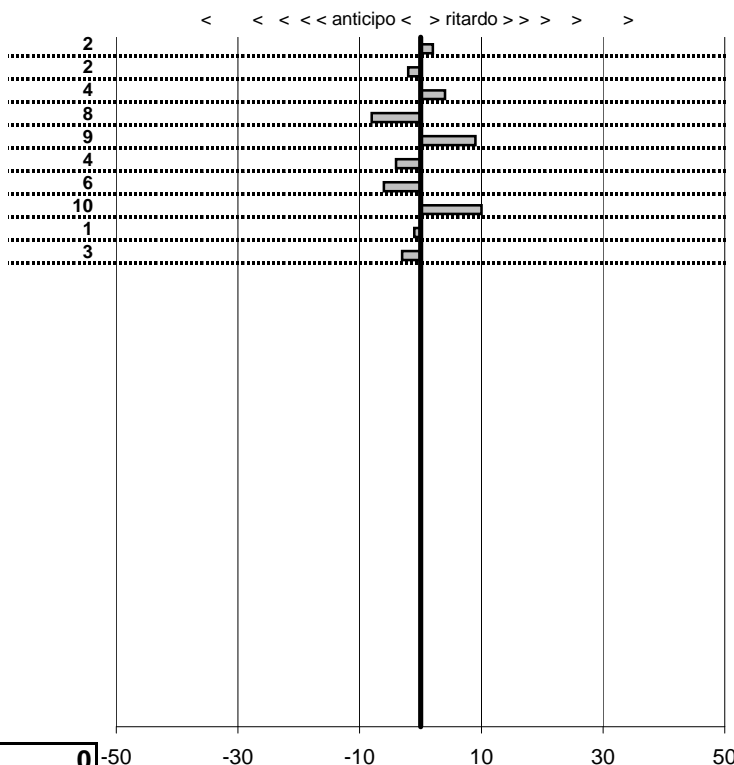

- Cronologi - Penalità - Statistiche -

MAZZELLA G.
 A112 **6**

3 in classifica

prova	t.imposto	start	stop	t.netto
PA31-Maccarese 8	0:00:06,00	12:14:56,29	12:15:02,31	0:00:06,02
PA32-Torre di Maccarese 4	0:00:15,00	12:29:46,28	12:30:01,26	0:00:14,98
PA33-Torre di Maccarese 8	0:00:12,00	12:30:01,26	12:30:13,30	0:00:12,04
PA34-Torre di Maccarese 8	0:00:13,00	12:30:13,30	12:30:26,22	0:00:12,92
PA35-Lung.Mare Levante 8	0:00:12,00	12:46:42,10	12:46:54,19	0:00:12,09
PA36-Lug.Mare Levante 10	0:00:16,00	12:46:54,19	12:47:10,15	0:00:15,96
PA37-Lug.Mare Levante 11	0:00:10,00	12:47:10,15	12:47:20,09	0:00:09,94
PA38-Lug.Mare Levante 12	0:00:11,00	12:47:20,09	12:47:31,19	0:00:11,10
PA39-Hotel Corallo 5	0:04:58,00	12:47:31,19	12:52:29,18	0:04:57,99
PA40-Hotel Corallo 6	0:00:06,00	12:52:29,18	12:52:35,15	0:00:05,97