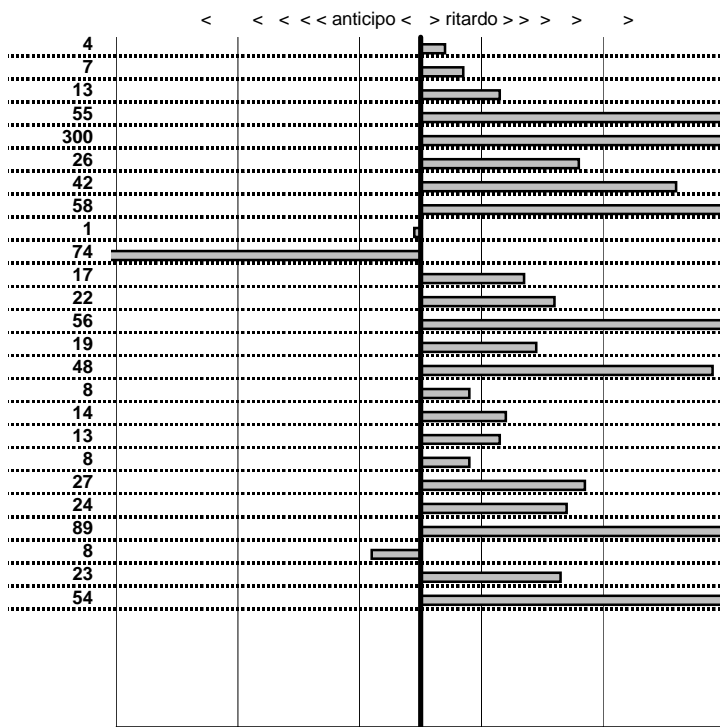

prova	t.imposto	start	stop	t.netto
PA25-Selvarotonda 6	0:00:05,00	17:44:27,58	17:44:32,62	0:00:05,04
PA26-Selvarotonda 7	0:00:07,00	17:44:32,62	17:44:39,69	0:00:07,07
PA27-Selvarotonda 8	0:00:06,00	17:44:39,69	17:44:45,82	0:00:06,13
PA28-Selvarotonda 9	0:00:06,00	17:44:45,82	17:44:52,37	0:00:06,55
PA29-Cittareale 1	0:19:11,00	17:44:52,37	18:04:33,68	0:19:41,31
PA30-Cittareale 2	0:00:06,00	18:04:33,68	18:04:39,94	0:00:06,26
PA31-Cittareale 3	0:00:06,00	18:04:39,94	18:04:46,36	0:00:06,42
PA32-Cittareale 4	0:00:07,00	18:04:46,36	18:04:53,94	0:00:07,58
PA33-Cittareale 5	0:00:08,00	18:04:53,94	18:05:01,93	0:00:07,99
PA34-Pian di Roche 1	1:24:09,00	18:05:01,93	19:29:11,67	0:84:09,74
PA35-Pian di Roche 2	0:00:07,00	19:29:11,67	19:29:18,84	0:00:07,17
PA36-Pian di Roche 3	0:00:09,00	19:29:18,84	19:29:28,06	0:00:09,22
PA37-Pian di Roche 4	0:00:07,00	19:29:28,06	19:29:35,62	0:00:07,56
PA38-Campoforogna 1	0:11:59,00	19:29:35,62	19:41:34,81	0:11:59,19
PA39-Campoforogna 2	0:00:08,00	19:41:34,81	19:41:43,29	0:00:08,48
PA40-Campoforogna 3	0:00:07,00	19:41:43,29	19:41:50,37	0:00:07,08
PA41-Campoforogna 4	0:00:05,00	19:41:50,37	19:41:55,51	0:00:05,14
PA42-Campostella 1	0:25:55,00	19:41:55,51	20:07:50,64	0:25:55,13
PA43-Campostella 2	0:00:06,00	20:07:50,64	20:07:56,72	0:00:06,08
PA44-Campostella 3	0:00:07,00	20:07:56,72	20:08:03,99	0:00:07,27
PA45-Campostella 4	0:00:05,00	20:08:03,99	20:08:09,23	0:00:05,24
PA46-Vallolina 1	0:09:59,00	20:08:09,23	20:18:09,12	0:09:59,89
PA47-Vallolina 2	0:00:10,00	20:18:09,12	20:18:19,04	0:00:09,92
PA48-Vallolina 3	0:00:06,00	20:18:19,04	20:18:25,27	0:00:06,23
PA49-Vallolina 4	0:00:05,00	20:18:25,27	20:18:30,81	0:00:05,54

SOMMA PENALITA' 1.010
MEDIA PENALITA' 40,4

ALTRE PENALITA' 0
TOTALE PENALITA' 1.010