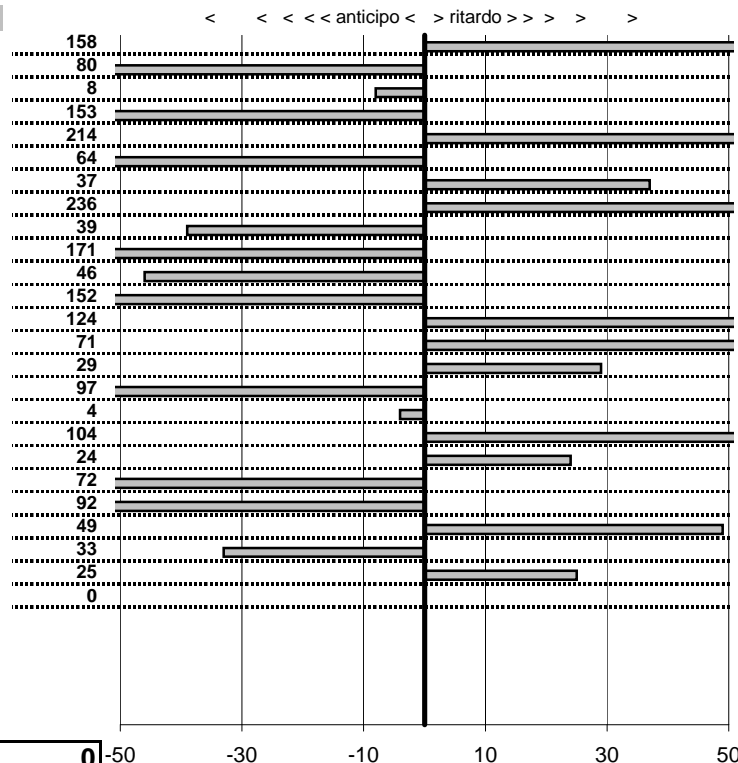

prova	t.imposto	start	stop	t.netto
PA25-Selvarotonda 6	0:00:05,00	17:38:32,13	17:38:38,71	0:00:06,58
PA26-Selvarotonda 7	0:00:07,00	17:38:38,71	17:38:44,91	0:00:06,20
PA27-Selvarotonda 8	0:00:06,00	17:38:44,91	17:38:50,83	0:00:05,92
PA28-Selvarotonda 9	0:00:06,00	17:38:50,83	17:38:55,30	0:00:04,47
PA29-Cittareale 1	0:19:11,00	17:38:55,30	17:58:08,44	0:19:13,14
PA30-Cittareale 2	0:00:06,00	17:58:08,44	17:58:13,80	0:00:05,36
PA31-Cittareale 3	0:00:06,00	17:58:13,80	17:58:20,17	0:00:06,37
PA32-Cittareale 4	0:00:07,00	17:58:20,17	17:58:29,53	0:00:09,36
PA33-Cittareale 5	0:00:08,00	17:58:29,53	17:58:37,14	0:00:07,61
PA34-Pian di Roche 1	1:24:09,00	17:58:37,14	19:22:44,43	0:84:07,29
PA35-Pian di Roche 2	0:00:07,00	19:22:44,43	19:22:50,97	0:00:06,54
PA36-Pian di Roche 3	0:00:09,00	19:22:50,97	19:22:58,45	0:00:07,48
PA37-Pian di Roche 4	0:00:07,00	19:22:58,45	19:23:06,69	0:00:08,24
PA38-Campoforogna 1	0:11:59,00	19:23:06,69	19:35:06,40	0:11:59,71
PA39-Campoforogna 2	0:00:08,00	19:35:06,40	19:35:14,69	0:00:08,29
PA40-Campoforogna 3	0:00:07,00	19:35:14,69	19:35:20,72	0:00:06,03
PA41-Campoforogna 4	0:00:05,00	19:35:20,72	19:35:25,68	0:00:04,96
PA42-Campostella 1	0:25:55,00	19:35:25,68	20:01:21,72	0:25:56,04
PA43-Campostella 2	0:00:06,00	20:01:21,72	20:01:27,96	0:00:06,24
PA44-Campostella 3	0:00:07,00	20:01:27,96	20:01:34,24	0:00:06,28
PA45-Campostella 4	0:00:05,00	20:01:34,24	20:01:38,32	0:00:04,08
PA46-Vallolina 1	0:09:59,00	20:01:38,32	20:11:37,81	0:09:59,49
PA47-Vallolina 2	0:00:10,00	20:11:37,81	20:11:47,48	0:00:09,67
PA48-Vallolina 3	0:00:06,00	20:11:47,48	20:11:53,73	0:00:06,25
PA49-Vallolina 4	0:00:05,00	20:11:53,73	20:11:58,73	0:00:05,00

SOMMA PENALITA' **2.082**
MEDIA PENALITA' **83,3**

ALTRE PENALITA' **0**
TOTALE PENALITA' **2.082**