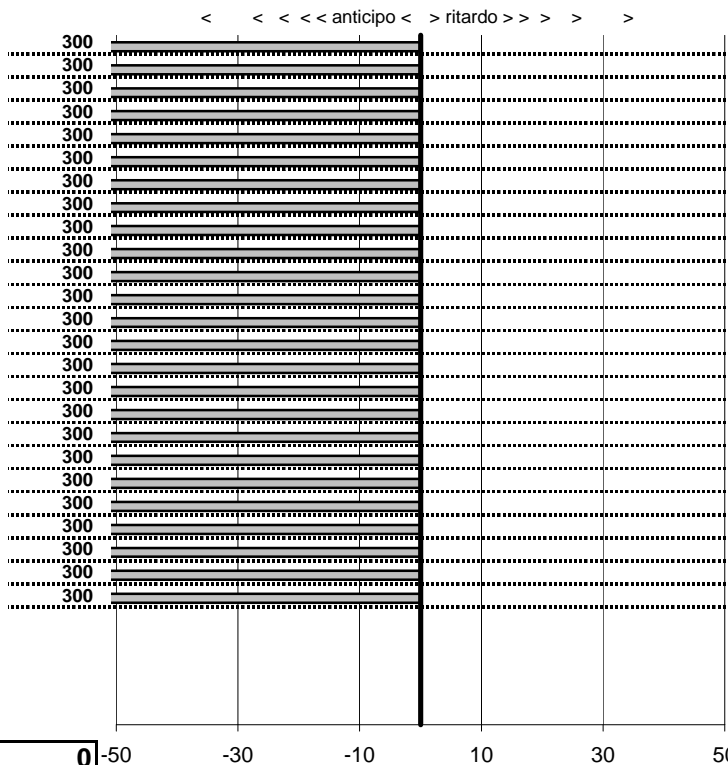

prova	t.imposto	start	stop	t.netto
PA25-Selvarotonda 6	0:00:05,00	00:00:00,00	00:00:00,00	0:00:00,00
PA26-Selvarotonda 7	0:00:07,00	00:00:00,00	00:00:00,00	0:00:00,00
PA27-Selvarotonda 8	0:00:06,00	00:00:00,00	00:00:00,00	0:00:00,00
PA28-Selvarotonda 9	0:00:06,00	00:00:00,00	00:00:00,00	0:00:00,00
PA29-Cittareale 1	0:19:11,00	00:00:00,00	00:00:00,00	0:00:00,00
PA30-Cittareale 2	0:00:06,00	00:00:00,00	00:00:00,00	0:00:00,00
PA31-Cittareale 3	0:00:06,00	00:00:00,00	00:00:00,00	0:00:00,00
PA32-Cittareale 4	0:00:07,00	00:00:00,00	00:00:00,00	0:00:00,00
PA33-Cittareale 5	0:00:08,00	00:00:00,00	00:00:00,00	0:00:00,00
PA34-Pian di Roche 1	1:24:09,00	00:00:00,00	00:00:00,00	0:00:00,00
PA35-Pian di Roche 2	0:00:07,00	00:00:00,00	00:00:00,00	0:00:00,00
PA36-Pian di Roche 3	0:00:09,00	00:00:00,00	00:00:00,00	0:00:00,00
PA37-Pian di Roche 4	0:00:07,00	00:00:00,00	00:00:00,00	0:00:00,00
PA38-Campoforogna 1	0:11:59,00	00:00:00,00	00:00:00,00	0:00:00,00
PA39-Campoforogna 2	0:00:08,00	00:00:00,00	00:00:00,00	0:00:00,00
PA40-Campoforogna 3	0:00:07,00	00:00:00,00	00:00:00,00	0:00:00,00
PA41-Campoforogna 4	0:00:05,00	00:00:00,00	00:00:00,00	0:00:00,00
PA42-Campostella 1	0:25:55,00	00:00:00,00	00:00:00,00	0:00:00,00
PA43-Campostella 2	0:00:06,00	00:00:00,00	00:00:00,00	0:00:00,00
PA44-Campostella 3	0:00:07,00	00:00:00,00	00:00:00,00	0:00:00,00
PA45-Campostella 4	0:00:05,00	00:00:00,00	00:00:00,00	0:00:00,00
PA46-Vallolina 1	0:09:59,00	00:00:00,00	00:00:00,00	0:00:00,00
PA47-Vallolina 2	0:00:10,00	00:00:00,00	00:00:00,00	0:00:00,00
PA48-Vallolina 3	0:00:06,00	00:00:00,00	00:00:00,00	0:00:00,00
PA49-Vallolina 4	0:00:05,00	00:00:00,00	00:00:00,00	0:00:00,00

SOMMA PENALITA' 7.500
MEDIA PENALITA' 300,0

ALTRE PENALITA' 0
TOTALE PENALITA' 7.500