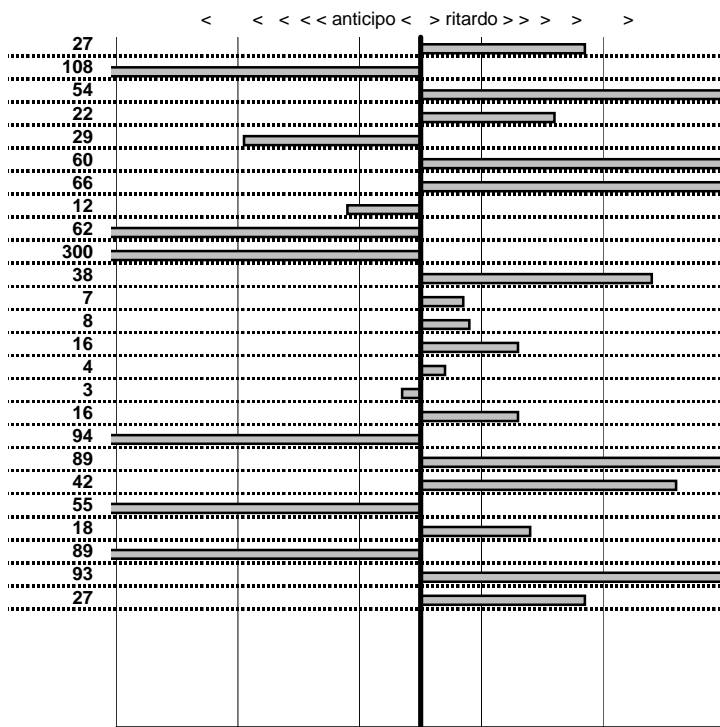

prova	t.imposto	start	stop	t.netto
PA25-Selvarotonda 6	0:00:05,00	17:48:23,25	17:48:28,52	0:00:05,27
PA26-Selvarotonda 7	0:00:07,00	17:48:28,52	17:48:34,44	0:00:05,92
PA27-Selvarotonda 8	0:00:06,00	17:48:34,44	17:48:40,98	0:00:06,54
PA28-Selvarotonda 9	0:00:06,00	17:48:40,98	17:48:47,20	0:00:06,22
PA29-Cittareale 1	0:19:11,00	17:48:47,20	18:07:57,91	0:19:10,71
PA30-Cittareale 2	0:00:06,00	18:07:57,91	18:08:04,51	0:00:06,60
PA31-Cittareale 3	0:00:06,00	18:08:04,51	18:08:11,17	0:00:06,66
PA32-Cittareale 4	0:00:07,00	18:08:11,17	18:08:18,05	0:00:06,88
PA33-Cittareale 5	0:00:08,00	18:08:18,05	18:08:25,43	0:00:07,38
PA34-Pian di Roche 1	1:24:09,00	18:08:25,43	19:32:40,78	0:84:15,35
PA35-Pian di Roche 2	0:00:07,00	19:32:40,78	19:32:48,16	0:00:07,38
PA36-Pian di Roche 3	0:00:09,00	19:32:48,16	19:32:57,23	0:00:09,07
PA37-Pian di Roche 4	0:00:07,00	19:32:57,23	19:33:04,31	0:00:07,08
PA38-Campoforogna 1	0:11:59,00	19:33:04,31	19:45:03,47	0:11:59,16
PA39-Campoforogna 2	0:00:08,00	19:45:03,47	19:45:11,51	0:00:08,04
PA40-Campoforogna 3	0:00:07,00	19:45:11,51	19:45:18,48	0:00:06,97
PA41-Campoforogna 4	0:00:05,00	19:45:18,48	19:45:23,64	0:00:05,16
PA42-Campostella 1	0:25:55,00	19:45:23,64	20:11:17,70	0:25:54,06
PA43-Campostella 2	0:00:06,00	20:11:17,70	20:11:24,59	0:00:06,89
PA44-Campostella 3	0:00:07,00	20:11:24,59	20:11:32,01	0:00:07,42
PA45-Campostella 4	0:00:05,00	20:11:32,01	20:11:36,46	0:00:04,45
PA46-Vallolina 1	0:09:59,00	20:11:36,46	20:21:35,64	0:09:59,18
PA47-Vallolina 2	0:00:10,00	20:21:35,64	20:21:44,75	0:00:09,11
PA48-Vallolina 3	0:00:06,00	20:21:44,75	20:21:51,68	0:00:06,93
PA49-Vallolina 4	0:00:05,00	20:21:51,68	20:21:56,95	0:00:05,27

SOMMA PENALITA' **1.339**
MEDIA PENALITA' **53,6**

ALTRE PENALITA' **0**
TOTALE PENALITA' **1.339**