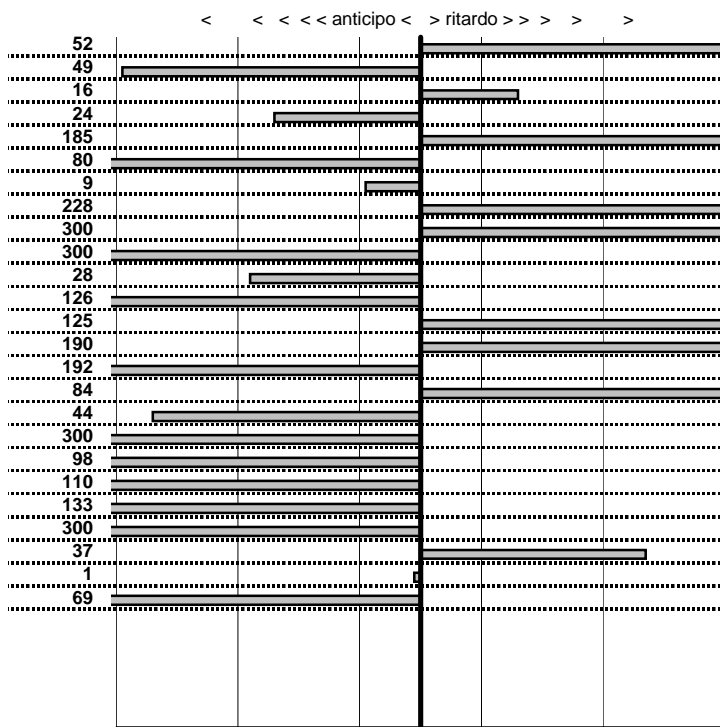

prova	t.imposto	start	stop	t.netto
PA25-Selvarotonda 6	0:00:05,00	17:40:23,09	17:40:28,61	0:00:05,52
PA26-Selvarotonda 7	0:00:07,00	17:40:28,61	17:40:35,12	0:00:06,51
PA27-Selvarotonda 8	0:00:06,00	17:40:35,12	17:40:41,28	0:00:06,16
PA28-Selvarotonda 9	0:00:06,00	17:40:41,28	17:40:47,04	0:00:05,76
PA29-Cittareale 1	0:19:11,00	17:40:47,04	17:59:59,89	0:19:12,85
PA30-Cittareale 2	0:00:06,00	17:59:59,89	18:00:05,09	0:00:05,20
PA31-Cittareale 3	0:00:06,00	18:00:05,09	18:00:11,00	0:00:05,91
PA32-Cittareale 4	0:00:07,00	18:00:11,00	18:00:20,28	0:00:09,28
PA33-Cittareale 5	0:00:08,00	18:00:20,28	18:00:31,35	0:00:11,07
PA34-Pian di Roche 1	1:24:09,00	18:00:31,35	19:24:34,00	0:84:02,65
PA35-Pian di Roche 2	0:00:07,00	19:24:34,00	19:24:40,72	0:00:06,72
PA36-Pian di Roche 3	0:00:09,00	19:24:40,72	19:24:48,46	0:00:07,74
PA37-Pian di Roche 4	0:00:07,00	19:24:48,46	19:24:56,71	0:00:08,25
PA38-Campoforogna 1	0:11:59,00	19:24:56,71	19:36:57,61	0:12:00,90
PA39-Campoforogna 2	0:00:08,00	19:36:57,61	19:37:03,69	0:00:06,08
PA40-Campoforogna 3	0:00:07,00	19:37:03,69	19:37:11,53	0:00:07,84
PA41-Campoforogna 4	0:00:05,00	19:37:11,53	19:37:16,09	0:00:04,56
PA42-Campostella 1	0:25:55,00	19:37:16,09	20:02:57,08	0:25:40,99
PA43-Campostella 2	0:00:06,00	20:02:57,08	20:03:02,10	0:00:05,02
PA44-Campostella 3	0:00:07,00	20:03:02,10	20:03:08,00	0:00:05,90
PA45-Campostella 4	0:00:05,00	20:03:08,00	20:03:11,67	0:00:03,67
PA46-Vallolina 1	0:09:59,00	20:03:11,67	20:12:39,23	0:09:27,56
PA47-Vallolina 2	0:00:10,00	20:12:39,23	20:12:49,60	0:00:10,37
PA48-Vallolina 3	0:00:06,00	20:12:49,60	20:12:55,59	0:00:05,99
PA49-Vallolina 4	0:00:05,00	20:12:55,59	20:12:59,90	0:00:04,31

SOMMA PENALITA' **3.080**
MEDIA PENALITA' **123,2**

ALTRE PENALITA' **0**
TOTALE PENALITA' **3.080**