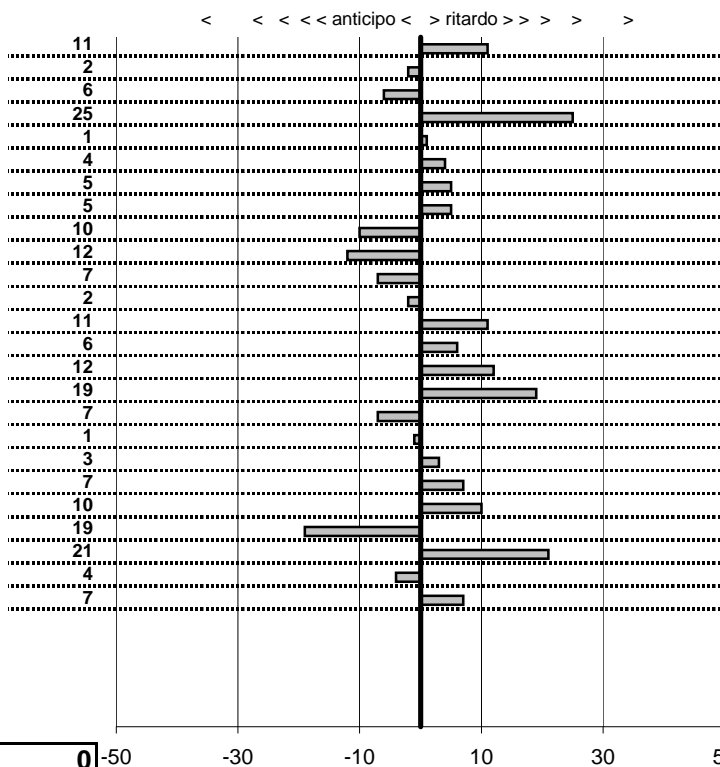

prova	t.imposto	start	stop	t.netto
PA25-Selvarotonda 6	0:00:05,00	17:12:20,56	17:12:25,67	0:00:05,11
PA26-Selvarotonda 7	0:00:07,00	17:12:25,67	17:12:32,65	0:00:06,98
PA27-Selvarotonda 8	0:00:06,00	17:12:32,65	17:12:38,59	0:00:05,94
PA28-Selvarotonda 9	0:00:06,00	17:12:38,59	17:12:44,84	0:00:06,25
PA29-Cittareale 1	0:19:11,00	17:12:44,84	17:31:55,85	0:19:11,01
PA30-Cittareale 2	0:00:06,00	17:31:55,85	17:32:01,89	0:00:06,04
PA31-Cittareale 3	0:00:06,00	17:32:01,89	17:32:07,94	0:00:06,05
PA32-Cittareale 4	0:00:07,00	17:32:07,94	17:32:14,99	0:00:07,05
PA33-Cittareale 5	0:00:08,00	17:32:14,99	17:32:22,89	0:00:07,90
PA34-Pian di Roche 1	1:24:09,00	17:32:22,89	18:56:32,01	0:84:09,12
PA35-Pian di Roche 2	0:00:07,00	18:56:32,01	18:56:38,94	0:00:06,93
PA36-Pian di Roche 3	0:00:09,00	18:56:38,94	18:56:47,92	0:00:08,98
PA37-Pian di Roche 4	0:00:07,00	18:56:47,92	18:56:55,03	0:00:07,11
PA38-Campoforogna 1	0:11:59,00	18:56:55,03	19:08:54,09	0:11:59,06
PA39-Campoforogna 2	0:00:08,00	19:08:54,09	19:09:02,21	0:00:08,12
PA40-Campoforogna 3	0:00:07,00	19:09:02,21	19:09:09,40	0:00:07,19
PA41-Campoforogna 4	0:00:05,00	19:09:09,40	19:09:14,33	0:00:04,93
PA42-Campostella 1	0:25:55,00	19:09:14,33	19:35:09,32	0:25:54,99
PA43-Campostella 2	0:00:06,00	19:35:09,32	19:35:15,35	0:00:06,03
PA44-Campostella 3	0:00:07,00	19:35:15,35	19:35:22,42	0:00:07,07
PA45-Campostella 4	0:00:05,00	19:35:22,42	19:35:27,52	0:00:05,10
PA46-Vallolina 1	0:09:59,00	19:35:27,52	19:45:26,33	0:09:58,81
PA47-Vallolina 2	0:00:10,00	19:45:26,33	19:45:36,54	0:00:10,21
PA48-Vallolina 3	0:00:06,00	19:45:36,54	19:45:42,50	0:00:05,96
PA49-Vallolina 4	0:00:05,00	19:45:42,50	19:45:47,57	0:00:05,07

SOMMA PENALITA'	217
MEDIA PENALITA'	8,7

ALTRE PENALITA'	0
TOTALE PENALITA'	217