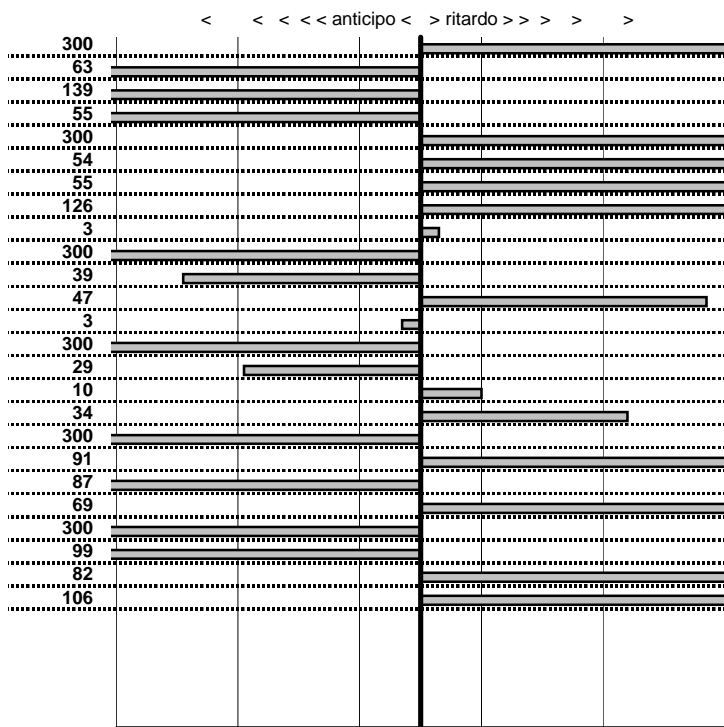

prova	t.imposto	start	stop	t.netto
PA25-Selvarotonda 6	0:00:05,00	00:00:00,00	17:41:33,16	10:61:33,16
PA26-Selvarotonda 7	0:00:07,00	17:41:33,16	17:41:39,53	0:00:06,37
PA27-Selvarotonda 8	0:00:06,00	17:41:39,53	17:41:44,14	0:00:04,61
PA28-Selvarotonda 9	0:00:06,00	17:41:44,14	17:41:49,59	0:00:05,45
PA29-Cittareale 1	0:19:11,00	17:41:49,59	18:04:41,04	0:22:51,45
PA30-Cittareale 2	0:00:06,00	18:04:41,04	18:04:47,58	0:00:06,54
PA31-Cittareale 3	0:00:06,00	18:04:47,58	18:04:54,13	0:00:06,55
PA32-Cittareale 4	0:00:07,00	18:04:54,13	18:05:02,39	0:00:08,26
PA33-Cittareale 5	0:00:08,00	18:05:02,39	18:05:10,42	0:00:08,03
PA34-Pian di Roche 1	1:24:09,00	18:05:10,42	19:25:41,55	0:80:31,13
PA35-Pian di Roche 2	0:00:07,00	19:25:41,55	19:25:48,16	0:00:06,61
PA36-Pian di Roche 3	0:00:09,00	19:25:48,16	19:25:57,63	0:00:09,47
PA37-Pian di Roche 4	0:00:07,00	19:25:57,63	19:26:04,60	0:00:06,97
PA38-Campoforogna 1	0:11:59,00	19:26:04,60	19:37:26,90	0:11:22,30
PA39-Campoforogna 2	0:00:08,00	19:37:26,90	19:37:34,61	0:00:07,71
PA40-Campoforogna 3	0:00:07,00	19:37:34,61	19:37:41,71	0:00:07,10
PA41-Campoforogna 4	0:00:05,00	19:37:41,71	19:37:47,05	0:00:05,34
PA42-Campostella 1	0:25:55,00	19:37:47,05	20:03:33,43	0:25:46,38
PA43-Campostella 2	0:00:06,00	20:03:33,43	20:03:40,34	0:00:06,91
PA44-Campostella 3	0:00:07,00	20:03:40,34	20:03:46,47	0:00:06,13
PA45-Campostella 4	0:00:05,00	20:03:46,47	20:03:52,16	0:00:05,69
PA46-Vallolina 1	0:09:59,00	20:03:52,16	20:13:15,34	0:09:23,18
PA47-Vallolina 2	0:00:10,00	20:13:15,34	20:13:24,35	0:00:09,01
PA48-Vallolina 3	0:00:06,00	20:13:24,35	20:13:31,17	0:00:06,82
PA49-Vallolina 4	0:00:05,00	20:13:31,17	20:13:37,23	0:00:06,06

SOMMA PENALITA' 2.991
MEDIA PENALITA' 119,6

ALTRE PENALITA' 0
TOTALE PENALITA' 2.991