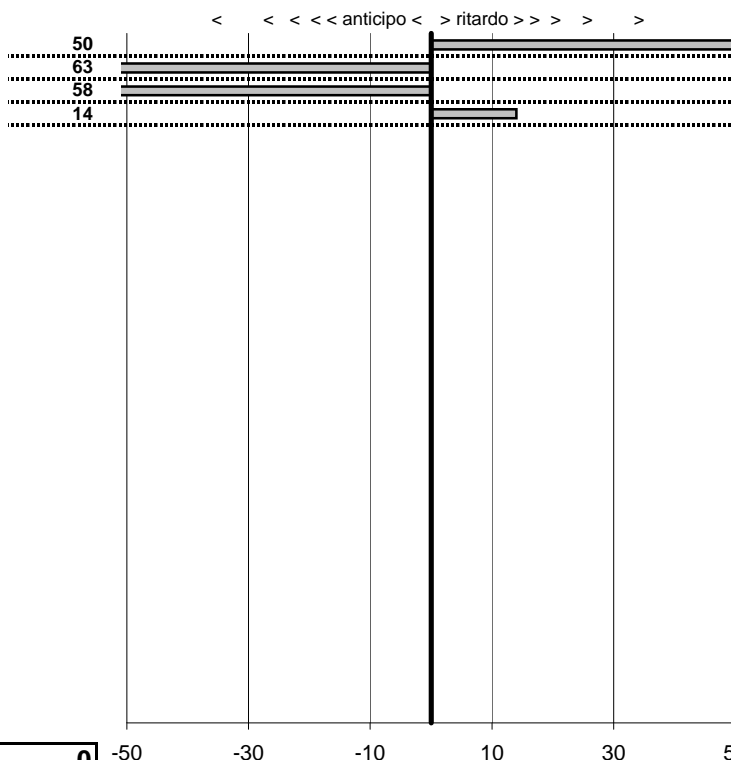

Club Motori D'Altri Tempi
16° Edizione Mare Lago Mare
Fregene 11 Ottobre 2014

tempi e classifiche disponibili su www.cronoviterbo.net

- Cronologi - Penalità - Statistiche -

VACCARI G.-MANNARELLA FIAT NUOVA 500	36

21 in classifica

prova	t.imposto	start	stop	t.netto
PA31-Vill. Pescatori 1	0:00:15,00	19:57:26,48	19:57:41,98	0:00:15,50
PA32-Vill. Pescatori 2	0:00:12,00	19:57:41,98	19:57:53,35	0:00:11,37
PA33-Vill. Pescatori 3	0:00:10,00	19:57:53,35	19:58:02,77	0:00:09,42
PA34-Vill. Pescatori 4	0:00:16,00	19:58:02,77	19:58:18,91	0:00:16,14

SOMMA PENALITA'	2.200
MEDIA PENALITA'	64,7

ALTRE PENALITA'	0
TOTALE PENALITA'	3.718