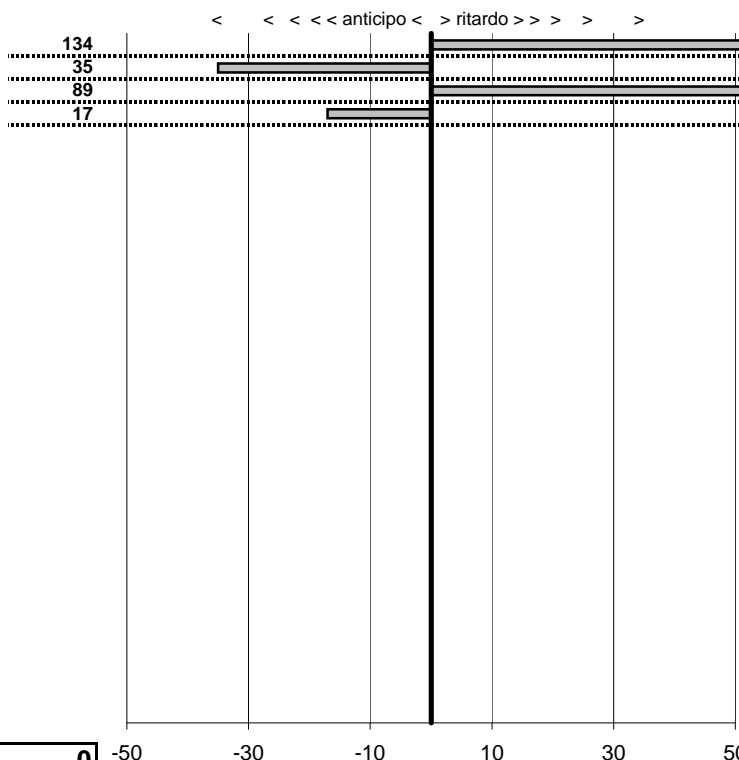

Club Motori D'Altri Tempi
16° Edizione Mare Lago Mare
Fregene 11 Ottobre 2014

tempi e classifiche disponibili su www.cronoviterbo.net

- Cronologi - Penalità - Statistiche -

BERNARDO B.-PUCCETTI **27**
MERCEDES 300

33 in classifica

prova	t.imposto	start	stop	t.netto
PA31-Vill. Pescatori 1	0:00:15,00	19:46:29,98	19:46:46,32	0:00:16,34
PA32-Vill. Pescatori 2	0:00:12,00	19:46:46,32	19:46:57,97	0:00:11,65
PA33-Vill. Pescatori 3	0:00:10,00	19:46:57,97	19:47:08,86	0:00:10,89
PA34-Vill. Pescatori 4	0:00:16,00	19:47:08,86	19:47:24,69	0:00:15,83

SOMMA PENALITA' **1.992**
MEDIA PENALITA' **58,6**

ALTRE PENALITA' **0**
TOTALE PENALITA' **5.976**