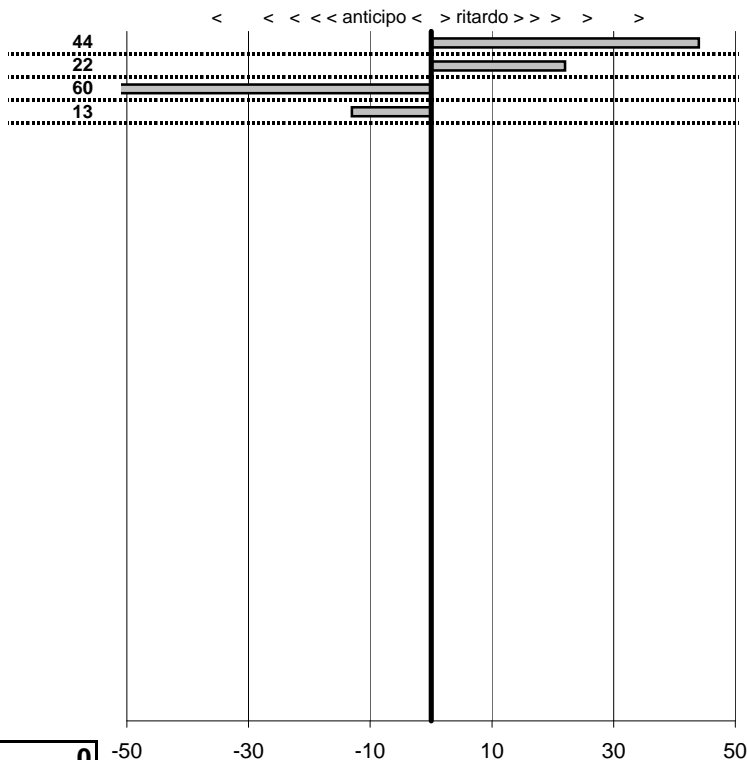

Club Motori D'Altri Tempi
16° Edizione Mare Lago Mare
Fregene 11 Ottobre 2014

tempi e classifiche disponibili su www.cronoviterbo.net

- Cronologi - Penalità - Statistiche -

ABBENNANTE D.-CASCIUOLI **35**
500 LOMBARDI

23 in classifica

prova	t.imposto	start	stop	t.netto
PA31-Vill. Pescatori 1	0:00:15,00	20:00:16,25	20:00:31,69	0:00:15,44
PA32-Vill. Pescatori 2	0:00:12,00	20:00:31,69	20:00:43,91	0:00:12,22
PA33-Vill. Pescatori 3	0:00:10,00	20:00:43,91	20:00:53,31	0:00:09,40
PA34-Vill. Pescatori 4	0:00:16,00	20:00:53,31	20:01:09,18	0:00:15,87

SOMMA PENALITA' **2.440**
MEDIA PENALITA' **71,8**

ALTRE PENALITA' **0**
TOTALE PENALITA' **4.148**