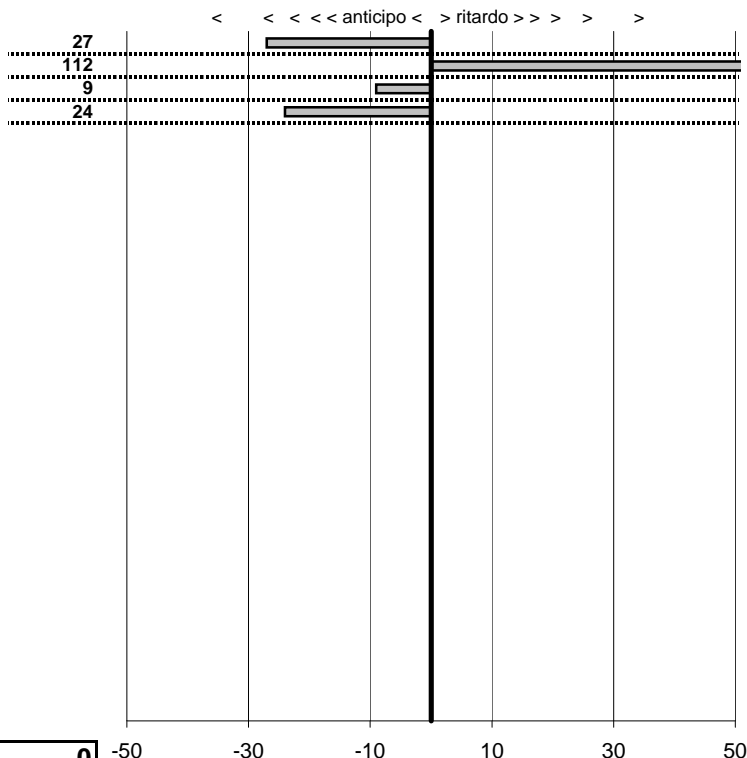

Club Motori D'Altri Tempi
16° Edizione Mare Lago Mare
Fregene 11 Ottobre 2014

tempi e classifiche disponibili su www.cronoviterbo.net

- Cronologi - Penalità - Statistiche -

FIANI P.-MORNILE ALFA ROMEO GIULIA	42

18 in classifica

prova	t.imposto	start	stop	t.netto
PA31-Vill. Pescatori 1	0:00:15,00	20:06:49,53	20:07:04,26	0:00:14,73
PA32-Vill. Pescatori 2	0:00:12,00	20:07:04,26	20:07:17,38	0:00:13,12
PA33-Vill. Pescatori 3	0:00:10,00	20:07:17,38	20:07:27,29	0:00:09,91
PA34-Vill. Pescatori 4	0:00:16,00	20:07:27,29	20:07:43,05	0:00:15,76

SOMMA PENALITA'	1.537
MEDIA PENALITA'	45,2

ALTRE PENALITA'	0
TOTALE PENALITA'	2.505