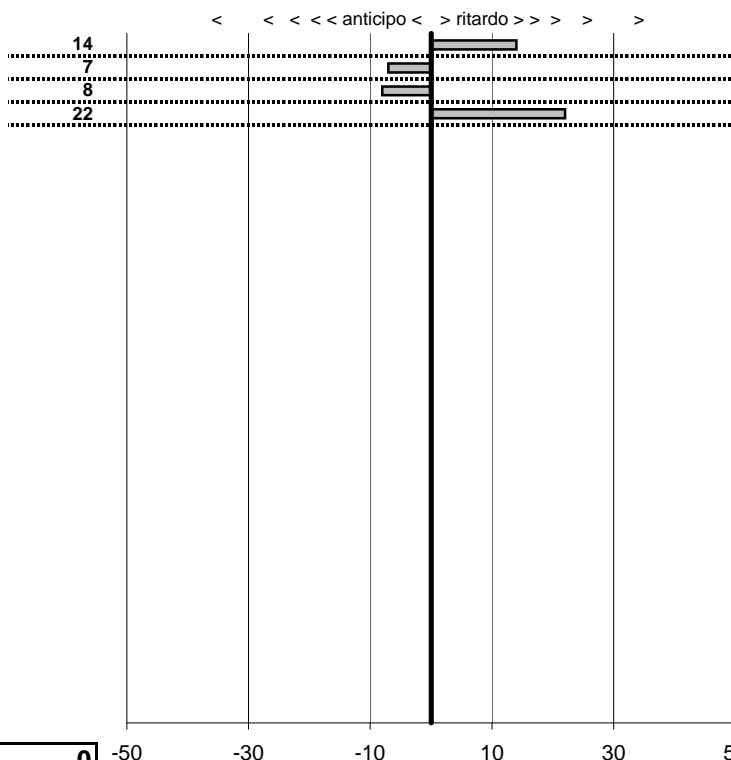

Club Motori D'Altri Tempi
16° Edizione Mare Lago Mare
Fregene 11 Ottobre 2014

tempi e classifiche disponibili su www.cronoviterbo.net

- Cronologi - Penalità - Statistiche -

PEPE F.-RINALDELLI
FIAT DINO **13**

6 in classifica

prova	t.imposto	start	stop	t.netto
PA31-Vill. Pescatori 1	0:00:15,00	19:30:44,14	19:30:59,28	0:00:15,14
PA32-Vill. Pescatori 2	0:00:12,00	19:30:59,28	19:31:11,21	0:00:11,93
PA33-Vill. Pescatori 3	0:00:10,00	19:31:11,21	19:31:21,13	0:00:09,92
PA34-Vill. Pescatori 4	0:00:16,00	19:31:21,13	19:31:37,35	0:00:16,22

SOMMA PENALITA' **251**
MEDIA PENALITA' **7,4**

ALTRE PENALITA' **0**
TOTALE PENALITA' **429**