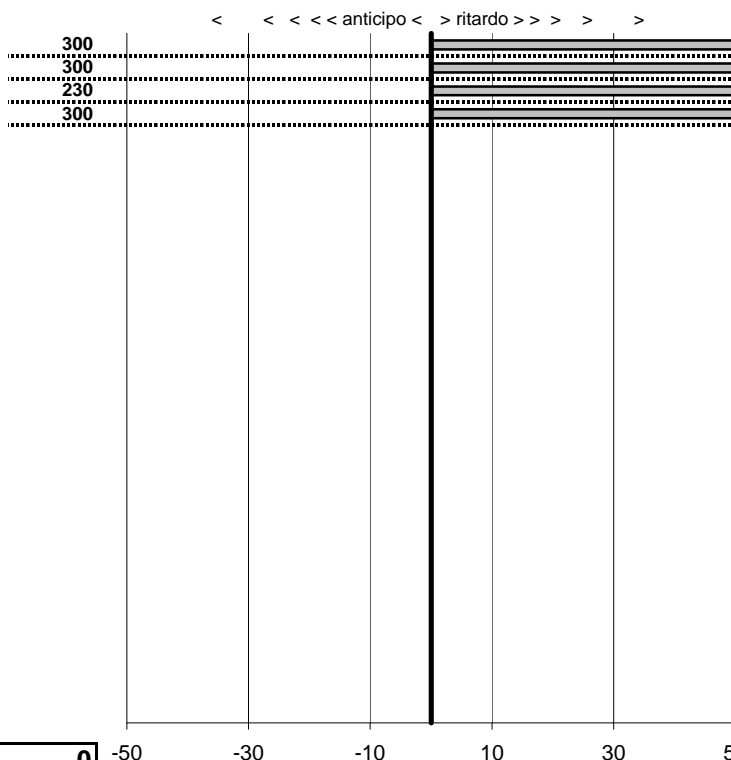

- Cronologi - Penalità - Statistiche -

ZORZI G.-BOTTAN CITROEN 2 CV	<b>26</b>
---------------------------------	-----------

**41** in classifica

prova	t.imposto	start	stop	t.netto
PA31-Vill. Pescatori 1	0:00:15,00	19:58:43,80	19:59:05,12	0:00:21,32
PA32-Vill. Pescatori 2	0:00:12,00	19:59:05,12	19:59:21,01	0:00:15,89
PA33-Vill. Pescatori 3	0:00:10,00	19:59:21,01	19:59:33,31	0:00:12,30
PA34-Vill. Pescatori 4	0:00:16,00	19:59:33,31	19:59:54,24	0:00:20,93