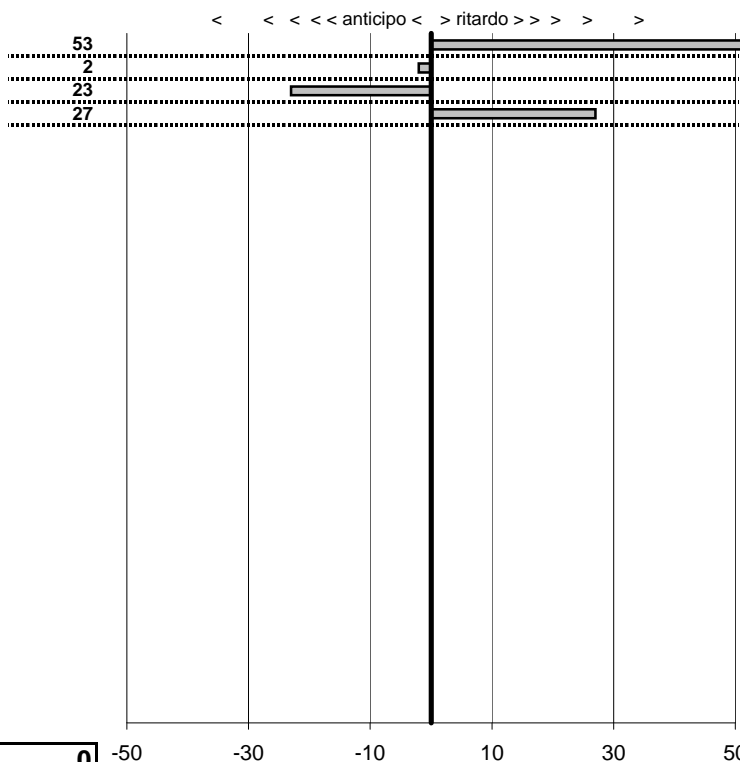

Club Motori D'Altri Tempi
16° Edizione Mare Lago Mare
Fregene 11 Ottobre 2014

tempi e classifiche disponibili su www.cronoviterbo.net

- Cronologi - Penalità - Statistiche -

MAGNANTE S.-MENETTI TRIUMPH TR 3A	6

19 in classifica

prova	t.imposto	start	stop	t.netto
PA31-Vill. Pescatori 1	0:00:15,00	19:25:31,89	19:25:47,42	0:00:15,53
PA32-Vill. Pescatori 2	0:00:12,00	19:25:47,42	19:25:59,40	0:00:11,98
PA33-Vill. Pescatori 3	0:00:10,00	19:25:59,40	19:26:09,17	0:00:09,77
PA34-Vill. Pescatori 4	0:00:16,00	19:26:09,17	19:26:25,44	0:00:16,27

SOMMA PENALITA'	1.763
MEDIA PENALITA'	51,9

ALTRE PENALITA'	0
TOTALE PENALITA'	2.821