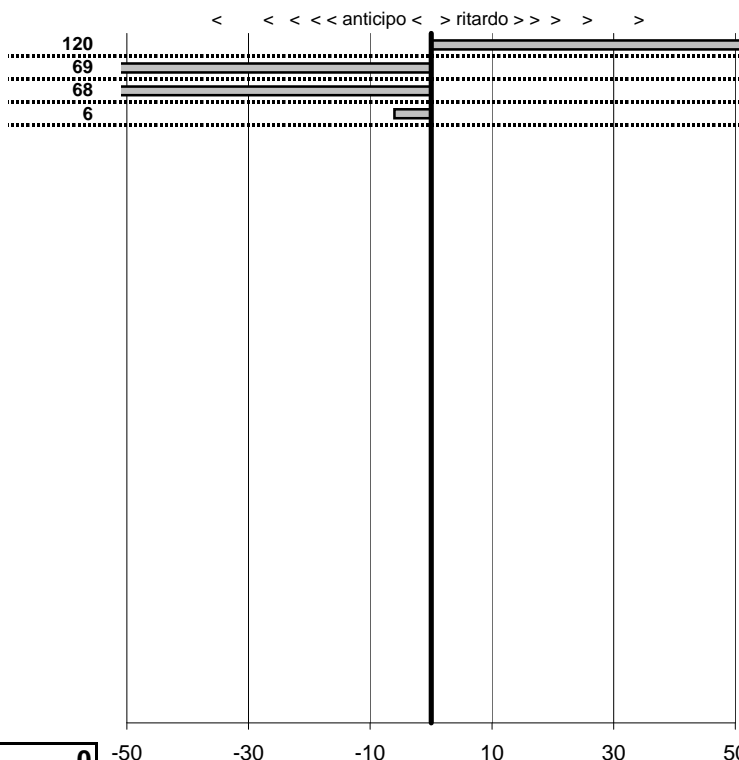

Club Motori D'Altri Tempi
16° Edizione Mare Lago Mare
Fregene 11 Ottobre 2014

tempi e classifiche disponibili su www.cronoviterbo.net

- Cronologi - Penalità - Statistiche -

BARRESE A.- TR3	18

20 in classifica

prova	t.imposto	start	stop	t.netto
PA31-Vill. Pescatori 1	0:00:15,00	19:45:07,67	19:45:23,87	0:00:16,20
PA32-Vill. Pescatori 2	0:00:12,00	19:45:23,87	19:45:35,18	0:00:11,31
PA33-Vill. Pescatori 3	0:00:10,00	19:45:35,18	19:45:44,50	0:00:09,32
PA34-Vill. Pescatori 4	0:00:16,00	19:45:44,50	19:46:00,44	0:00:15,94

SOMMA PENALITA'	2.305
MEDIA PENALITA'	67,8

ALTRE PENALITA'	0
TOTALE PENALITA'	3.619