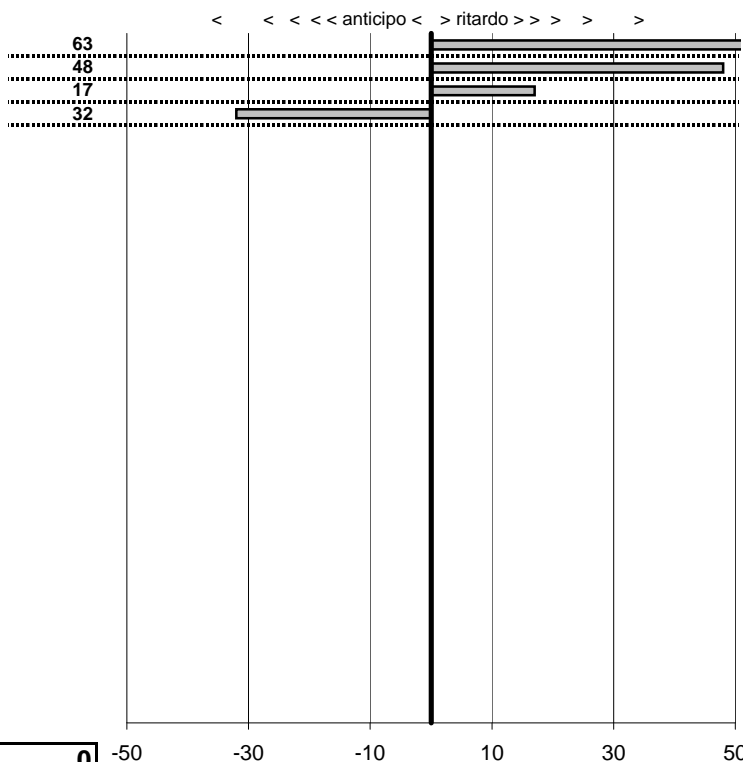

Club Motori D'Altri Tempi
16° Edizione Mare Lago Mare
Fregene 11 Ottobre 2014

tempi e classifiche disponibili su www.cronoviterbo.net

prova	t.imposto	start	stop	t.netto
PA31-Vill. Pescatori 1	0:00:15,00	19:43:45,46	19:44:01,09	0:00:15,63
PA32-Vill. Pescatori 2	0:00:12,00	19:44:01,09	19:44:13,57	0:00:12,48
PA33-Vill. Pescatori 3	0:00:10,00	19:44:13,57	19:44:23,74	0:00:10,17
PA34-Vill. Pescatori 4	0:00:16,00	19:44:23,74	19:44:39,42	0:00:15,68

- Cronologi - Penalità - Statistiche -

ARREDA C.-D'AMMASSA	20
FIAT 1100	

22 in classifica

SOMMA PENALITA'	2.273
MEDIA PENALITA'	66,9

ALTRE PENALITA'	0
TOTALE PENALITA'	3.773