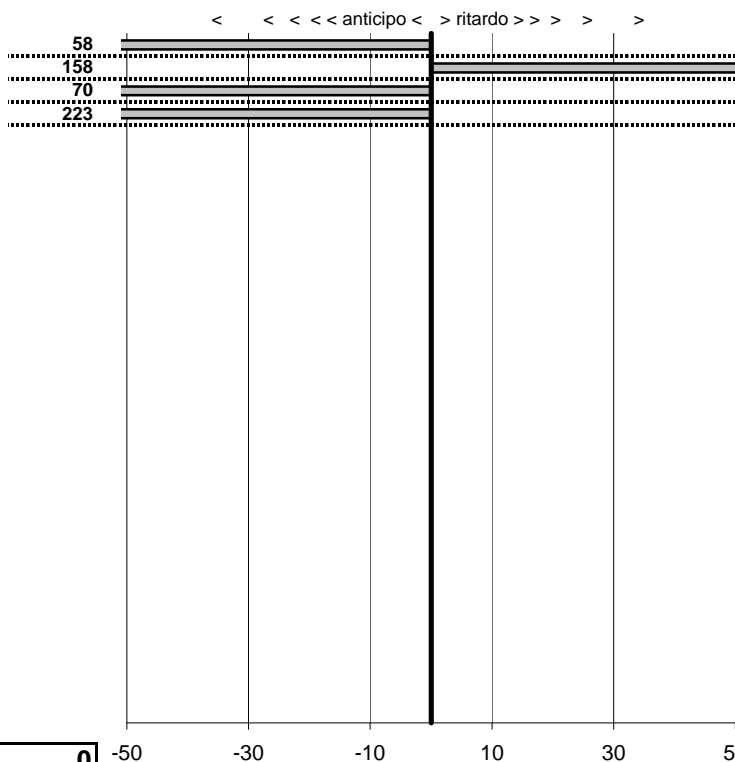

Club Motori D'Altri Tempi
16° Edizione Mare Lago Mare
Fregene 11 Ottobre 2014

tempi e classifiche disponibili su www.cronoviterbo.net

- Cronologi - Penalità - Statistiche -

BENNATI D.-CORBO PORSCHE 356	19

30 in classifica

prova	t.imposto	start	stop	t.netto
PA31-Vill. Pescatori 1	0:00:15,00	19:47:53,08	19:48:07,50	0:00:14,42
PA32-Vill. Pescatori 2	0:00:12,00	19:48:07,50	19:48:21,08	0:00:13,58
PA33-Vill. Pescatori 3	0:00:10,00	19:48:21,08	19:48:30,38	0:00:09,30
PA34-Vill. Pescatori 4	0:00:16,00	19:48:30,38	19:48:44,15	0:00:13,77

SOMMA PENALITA'	3.062
MEDIA PENALITA'	90,1

ALTRE PENALITA'	0
TOTALE PENALITA'	4.838