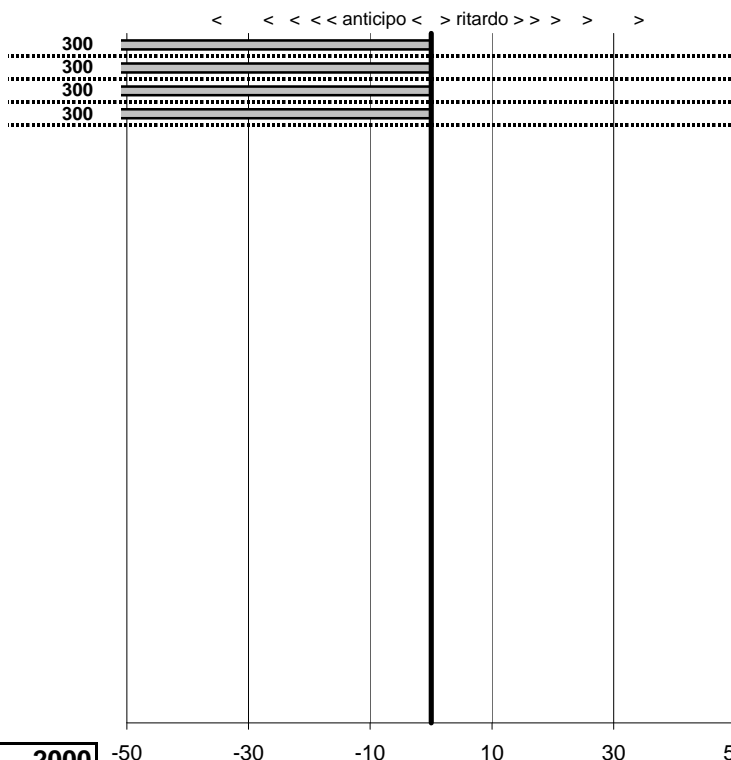

- Cronologi - Penalità - Statistiche -

**RUSSO A.-CERULLI**  
**ALFA ROMEO GIULIETTA**

**37**

**43** in classifica

prova	t.imposto	start	stop	t.netto
PA31-Vill. Pescatori 1	0:00:15,00	00:00:00,00	00:00:00,00	0:00:00,00
PA32-Vill. Pescatori 2	0:00:12,00	00:00:00,00	00:00:00,00	0:00:00,00
PA33-Vill. Pescatori 3	0:00:10,00	00:00:00,00	00:00:00,00	0:00:00,00
PA34-Vill. Pescatori 4	0:00:16,00	00:00:00,00	00:00:00,00	0:00:00,00