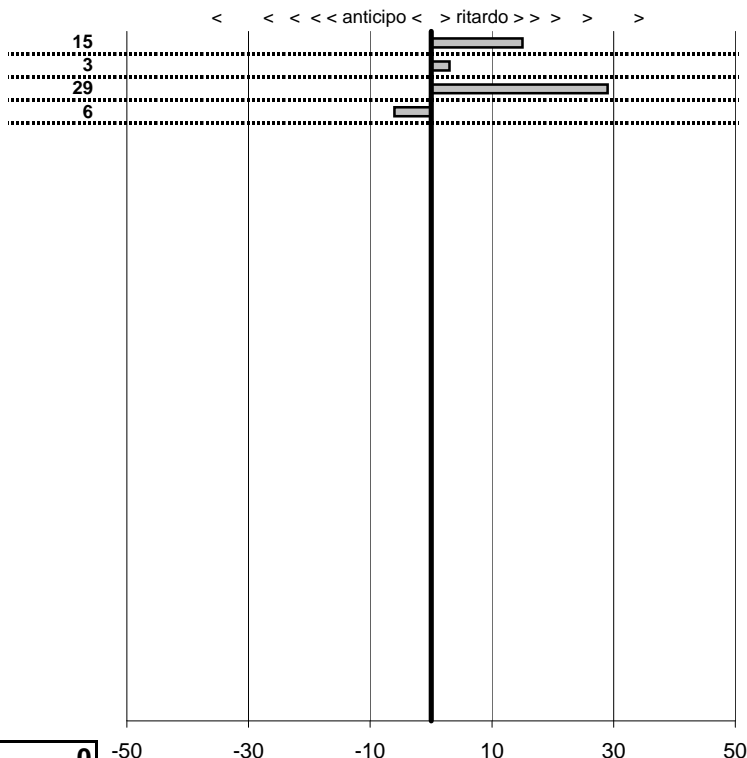

Club Motori D'Altri Tempi
16° Edizione Mare Lago Mare
Fregene 11 Ottobre 2014

tempi e classifiche disponibili su www.cronoviterbo.net

- Cronologi - Penalità - Statistiche -

MAZZELLA G.-MARROCCO AUTOBIANCHI A112 E	7

8 in classifica

prova	t.imposto	start	stop	t.netto
PA31-Vill. Pescatori 1	0:00:15,00	19:34:43,74	19:34:58,89	0:00:15,15
PA32-Vill. Pescatori 2	0:00:12,00	19:34:58,89	19:35:10,92	0:00:12,03
PA33-Vill. Pescatori 3	0:00:10,00	19:35:10,92	19:35:21,21	0:00:10,29
PA34-Vill. Pescatori 4	0:00:16,00	19:35:21,21	19:35:37,15	0:00:15,94

SOMMA PENALITA'	268
MEDIA PENALITA'	7,9

ALTRE PENALITA'	0
TOTALE PENALITA'	461