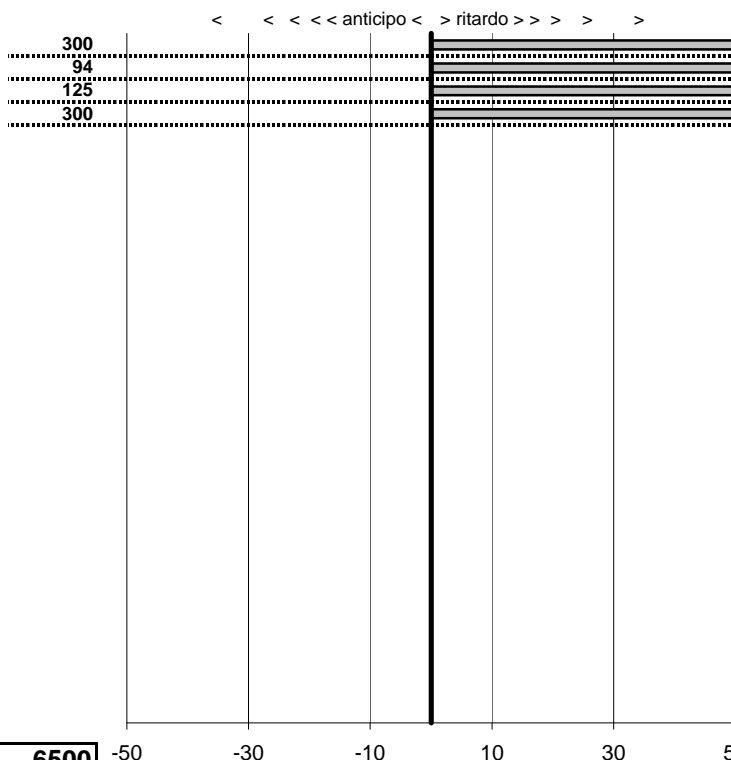

Club Motori D'Altri Tempi
16° Edizione Mare Lago Mare
Fregene 11 Ottobre 2014

tempi e classifiche disponibili su www.cronoviterbo.net

- Cronologi - Penalità - Statistiche -

LEVANTESI A.-FALCONI	28
MERCEDES 300	

46 in classifica

prova	t.imposto	start	stop	t.netto
PA31-Vill. Pescatori 1	0:00:15,00	19:49:08,25	19:49:26,69	0:00:18,44
PA32-Vill. Pescatori 2	0:00:12,00	19:49:26,69	19:49:39,63	0:00:12,94
PA33-Vill. Pescatori 3	0:00:10,00	19:49:39,63	19:49:50,88	0:00:11,25
PA34-Vill. Pescatori 4	0:00:16,00	19:49:50,88	19:50:11,91	0:00:21,03

SOMMA PENALITA'	4.423
MEDIA PENALITA'	210,6

ALTRE PENALITA'	6500
TOTALE PENALITA'	32.769