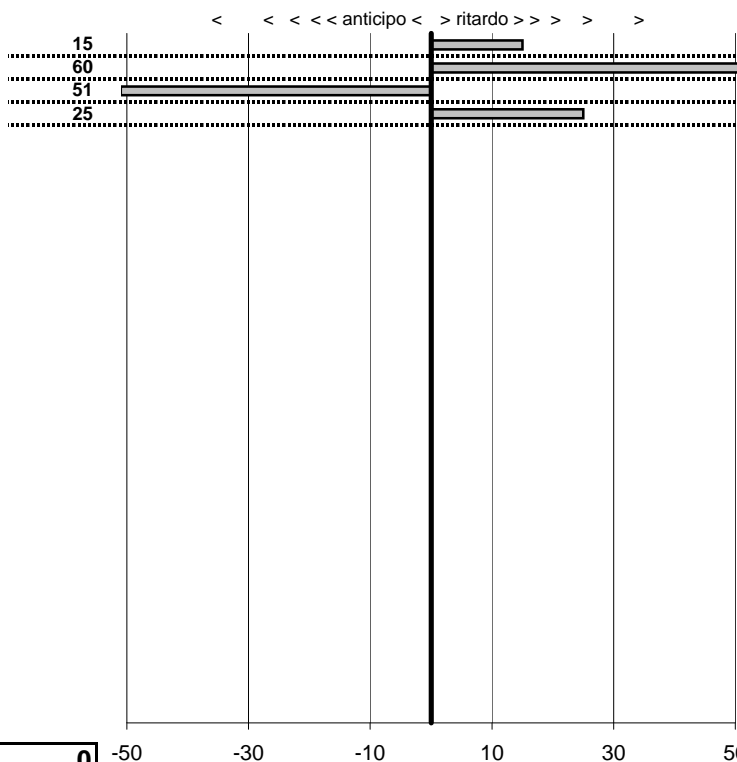

Club Motori D'Altri Tempi
16° Edizione Mare Lago Mare
Fregene 11 Ottobre 2014

tempi e classifiche disponibili su www.cronoviterbo.net

- Cronologi - Penalità - Statistiche -

GERVASONI G.-LIBRETTI
TRIUMPH TR 3

14

9 in classifica

prova	t.imposto	start	stop	t.netto
PA31-Vill. Pescatori 1	0:00:15,00	19:26:49,16	19:27:04,31	0:00:15,15
PA32-Vill. Pescatori 2	0:00:12,00	19:27:04,31	19:27:16,91	0:00:12,60
PA33-Vill. Pescatori 3	0:00:10,00	19:27:16,91	19:27:26,40	0:00:09,49
PA34-Vill. Pescatori 4	0:00:16,00	19:27:26,40	19:27:42,65	0:00:16,25

SOMMA PENALITA' **359**
MEDIA PENALITA' **10,6**

ALTRE PENALITA' **0**
TOTALE PENALITA' **571**