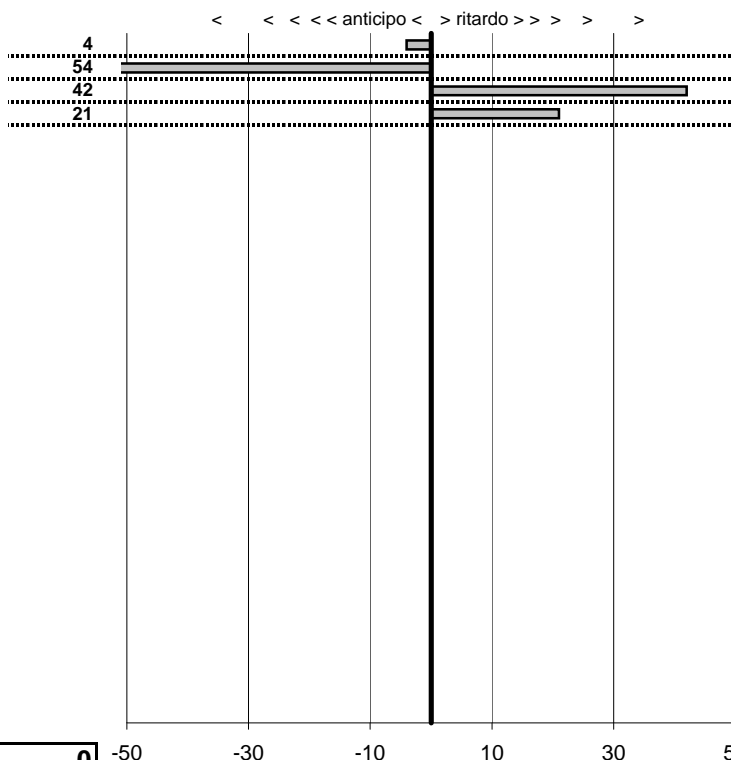

tempi e classifiche disponibili su [www.cronoviterbo.net](http://www.cronoviterbo.net)

- Cronologi - Penalità - Statistiche -

**RAVA' GIORGIO-VOLTERRA** **30**  
 MERCEDES 280

**35** in classifica

prova	t.imposto	start	stop	t.netto
PA31-Vill. Pescatori 1	0:00:15,00	20:14:13,20	20:14:28,16	0:00:14,96
PA32-Vill. Pescatori 2	0:00:12,00	20:14:28,16	20:14:39,62	0:00:11,46
PA33-Vill. Pescatori 3	0:00:10,00	20:14:39,62	20:14:50,04	0:00:10,42
PA34-Vill. Pescatori 4	0:00:16,00	20:14:50,04	20:15:06,25	0:00:16,21