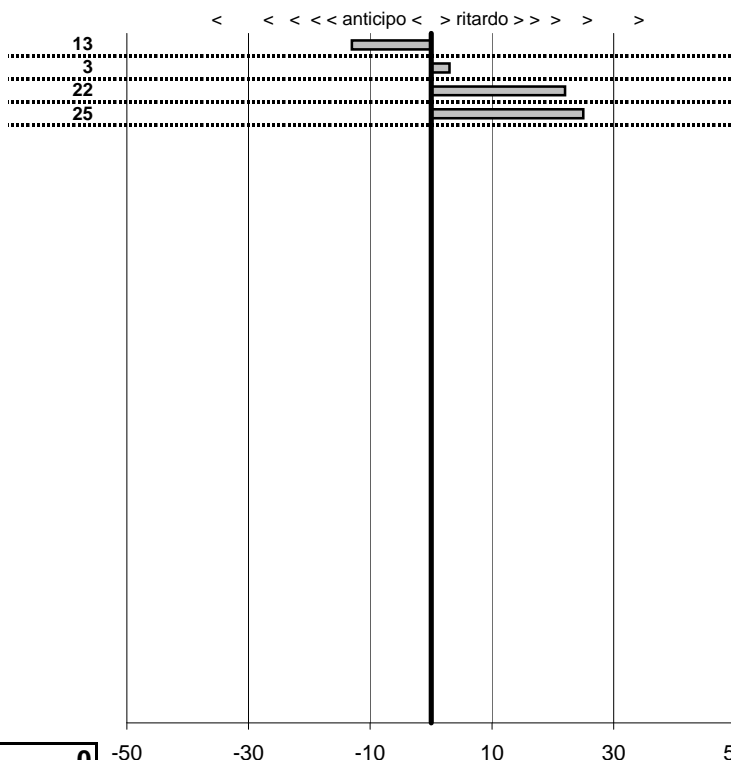

Club Motori D'Altri Tempi
16° Edizione Mare Lago Mare
Fregene 11 Ottobre 2014

tempi e classifiche disponibili su www.cronoviterbo.net

- Cronologi - Penalità - Statistiche -

LUIGI D.- FIAT 1500	38

24 in classifica

prova	t.imposto	start	stop	t.netto
PA31-Vill. Pescatori 1	0:00:15,00	20:04:02,31	20:04:17,18	0:00:14,87
PA32-Vill. Pescatori 2	0:00:12,00	20:04:17,18	20:04:29,21	0:00:12,03
PA33-Vill. Pescatori 3	0:00:10,00	20:04:29,21	20:04:39,43	0:00:10,22
PA34-Vill. Pescatori 4	0:00:16,00	20:04:39,43	20:04:55,68	0:00:16,25

SOMMA PENALITA'	2.610
MEDIA PENALITA'	76,8

ALTRE PENALITA'	0
TOTALE PENALITA'	4.150