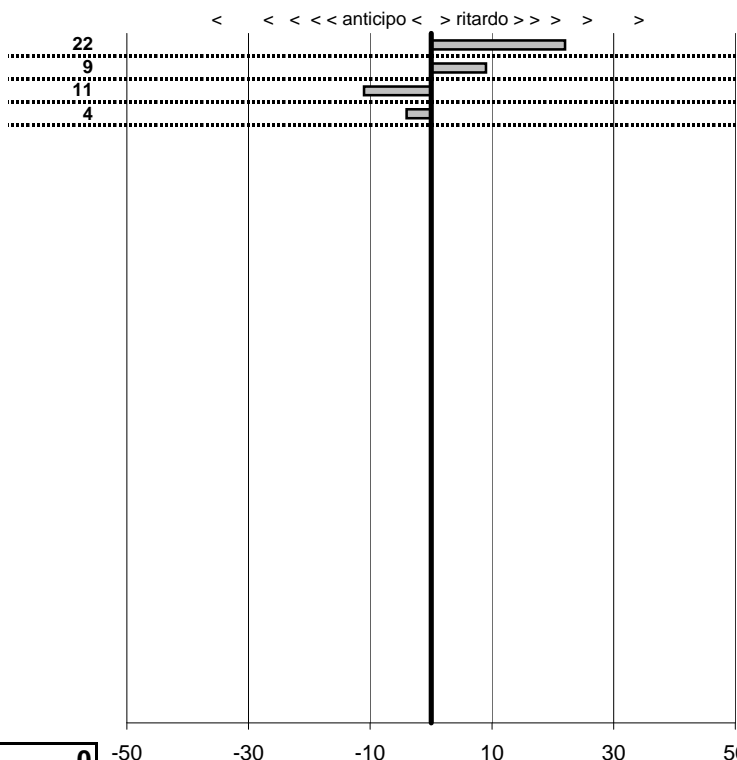

Club Motori D'Altri Tempi
16° Edizione Mare Lago Mare
Fregene 11 Ottobre 2014

tempi e classifiche disponibili su www.cronoviterbo.net

- Cronologi - Penalità - Statistiche -

D'AGOSTINO A.-DI GIACOMO **31**
JAGUAR XY 6 C

32 in classifica

prova	t.imposto	start	stop	t.netto
PA31-Vill. Pescatori 1	0:00:15,00	19:54:38,95	19:54:54,17	0:00:15,22
PA32-Vill. Pescatori 2	0:00:12,00	19:54:54,17	19:55:06,26	0:00:12,09
PA33-Vill. Pescatori 3	0:00:10,00	19:55:06,26	19:55:16,15	0:00:09,89
PA34-Vill. Pescatori 4	0:00:16,00	19:55:16,15	19:55:32,11	0:00:15,96

SOMMA PENALITA' **1.978**
MEDIA PENALITA' **58,2**

ALTRE PENALITA' **0**
TOTALE PENALITA' **5.934**