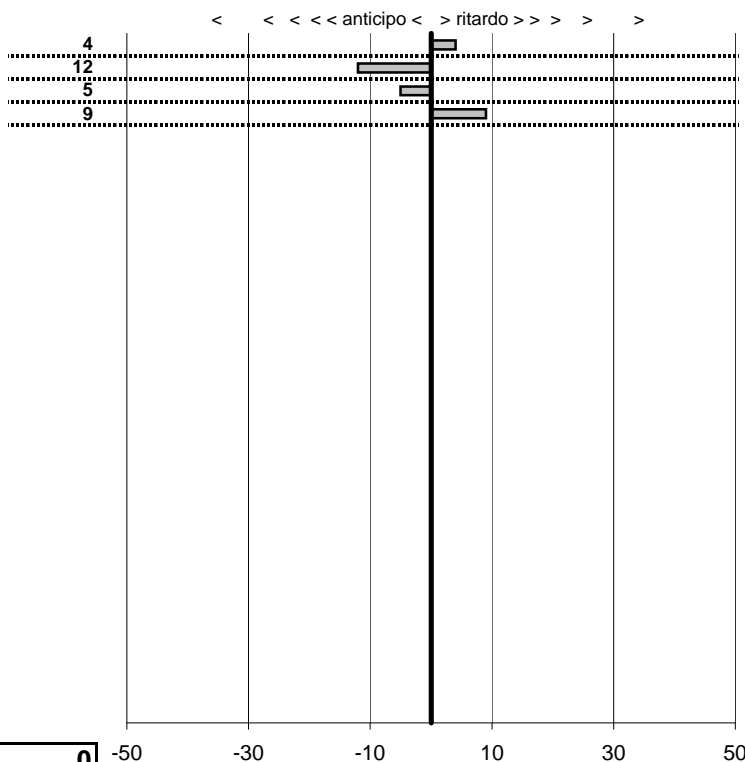

Club Motori D'Altri Tempi
16° Edizione Mare Lago Mare
Fregene 11 Ottobre 2014

tempi e classifiche disponibili su www.cronoviterbo.net

prova	t.imposto	start	stop	t.netto
PA31-Vill. Pescatori 1	0:00:15,00	19:32:02,37	19:32:17,41	0:00:15,04
PA32-Vill. Pescatori 2	0:00:12,00	19:32:17,41	19:32:29,29	0:00:11,88
PA33-Vill. Pescatori 3	0:00:10,00	19:32:29,29	19:32:39,24	0:00:09,95
PA34-Vill. Pescatori 4	0:00:16,00	19:32:39,24	19:32:55,33	0:00:16,09

- Cronologi - Penalità - Statistiche -

D'ANTINONE A.-DE BIASI ALFA ROMEO	12

3 in classifica

SOMMA PENALITA'	202
MEDIA PENALITA'	5,9

ALTRE PENALITA'	0
TOTALE PENALITA'	327