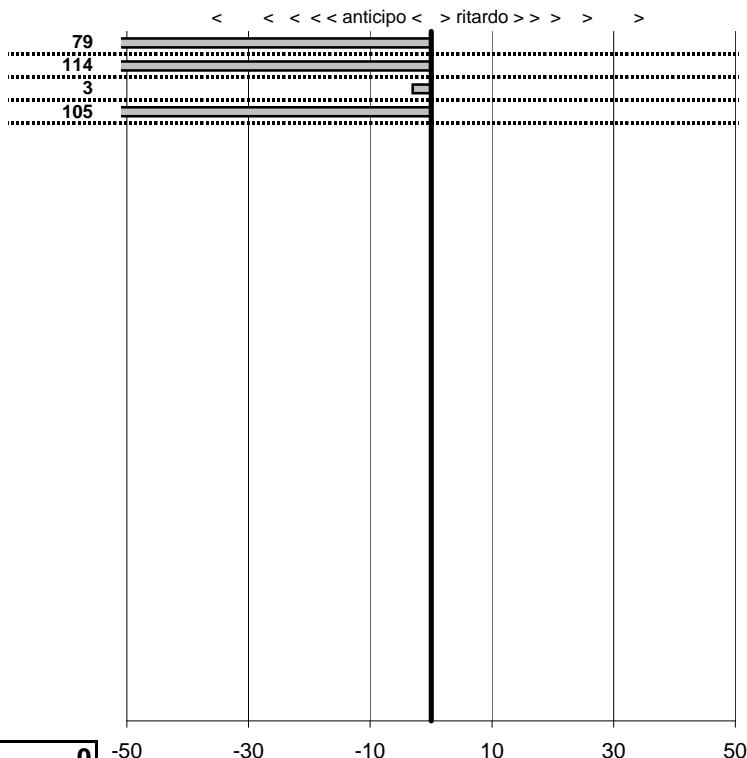

Club Motori D'Altri Tempi
16° Edizione Mare Lago Mare
Fregene 11 Ottobre 2014

tempi e classifiche disponibili su www.cronoviterbo.net

prova	t.imposto	start	stop	t.netto
PA31-Vill. Pescatori 1	0:00:15,00	19:41:05,59	19:41:19,80	0:00:14,21
PA32-Vill. Pescatori 2	0:00:12,00	19:41:19,80	19:41:30,66	0:00:10,86
PA33-Vill. Pescatori 3	0:00:10,00	19:41:30,66	19:41:40,63	0:00:09,97
PA34-Vill. Pescatori 4	0:00:16,00	19:41:40,63	19:41:55,58	0:00:14,95

- Cronologi - Penalità - Statistiche -

VERZULLI F.-VERZULLI ALFA ROMEO	25

31 in classifica

SOMMA PENALITA'	3.371
MEDIA PENALITA'	99,1

ALTRE PENALITA'	0
TOTALE PENALITA'	5.764