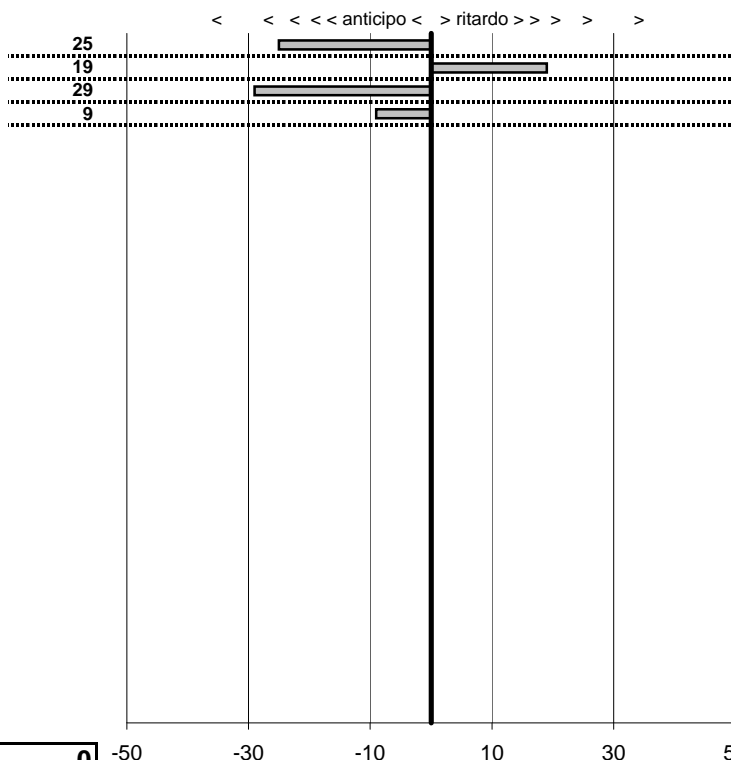

Club Motori D'Altri Tempi
16° Edizione Mare Lago Mare
Fregene 11 Ottobre 2014

tempi e classifiche disponibili su www.cronoviterbo.net

- Cronologi - Penalità - Statistiche -

RIDOLFI M.-RIDOLFI FIAT A112 ABARTH	9

17 in classifica

prova	t.imposto	start	stop	t.netto
PA31-Vill. Pescatori 1	0:00:15,00	19:38:35,76	19:38:50,51	0:00:14,75
PA32-Vill. Pescatori 2	0:00:12,00	19:38:50,51	19:39:02,70	0:00:12,19
PA33-Vill. Pescatori 3	0:00:10,00	19:39:02,70	19:39:12,41	0:00:09,71
PA34-Vill. Pescatori 4	0:00:16,00	19:39:12,41	19:39:28,32	0:00:15,91

SOMMA PENALITA'	872
MEDIA PENALITA'	25,6

ALTRE PENALITA'	0
TOTALE PENALITA'	1.604