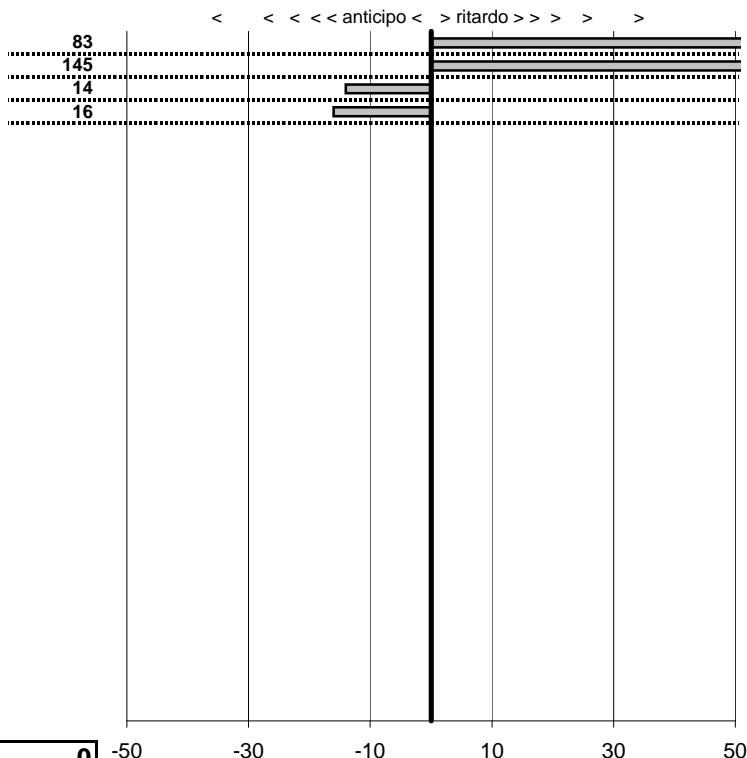

Club Motori D'Altri Tempi
16° Edizione Mare Lago Mare
Fregene 11 Ottobre 2014

tempi e classifiche disponibili su www.cronoviterbo.net

- Cronologi - Penalità - Statistiche -

FUSINO M.-VOTANO
PORSCHE 912

21

28 in classifica

prova	t.imposto	start	stop	t.netto
PA31-Vill. Pescatori 1	0:00:15,00	19:42:25,56	19:42:41,39	0:00:15,83
PA32-Vill. Pescatori 2	0:00:12,00	19:42:41,39	19:42:54,84	0:00:13,45
PA33-Vill. Pescatori 3	0:00:10,00	19:42:54,84	19:43:04,70	0:00:09,86
PA34-Vill. Pescatori 4	0:00:16,00	19:43:04,70	19:43:20,54	0:00:15,84

SOMMA PENALITA' 2.854
MEDIA PENALITA' 83,9

ALTRE PENALITA' 0
TOTALE PENALITA' 4.738