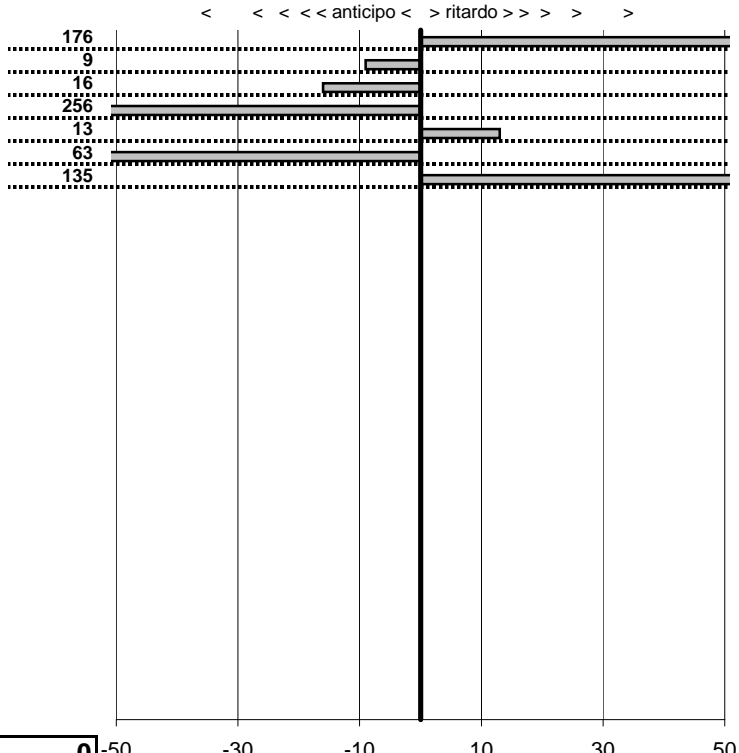

Fatica Squadra Corse
1° Trofeo Mag Pul Solution
Civita Castellana 21 settembre 2014

tempi e classifiche disponibili su www.cronoviterbo.net

- Cronologi - Penalità - Statistiche -

Ledderucci Andrea **39**
Lancia Fulvia

29 in classifica

prova	t.imposto	start	stop	t.netto
PA1-Mag Pul 1	0:00:10,00	10:55:14,59	10:55:26,35	0:00:11,76
PA2-Mag Pul 2	0:00:08,00	10:55:26,35	10:55:34,26	0:00:07,91
PA3-Mag Pul 3	0:00:08,00	10:55:34,26	10:55:42,10	0:00:07,84
PA4-Mag Pul 4	0:00:09,00	10:55:42,10	10:55:48,54	0:00:06,44
PA5-Mag Pul 5	0:00:09,00	10:55:48,54	10:55:57,67	0:00:09,13
PA6-Mag Pul 6	0:00:09,00	10:55:57,67	10:56:06,04	0:00:08,37
PA7-Mag Pul 7	0:00:08,00	10:56:06,04	10:56:15,39	0:00:09,35

SOMMA PENALITA' 668
MEDIA PENALITA' 95,4

ALTRE PENALITA' 0
TOTALE PENALITA' 668

Elaborazione dati a cura di CRONOVITERBO