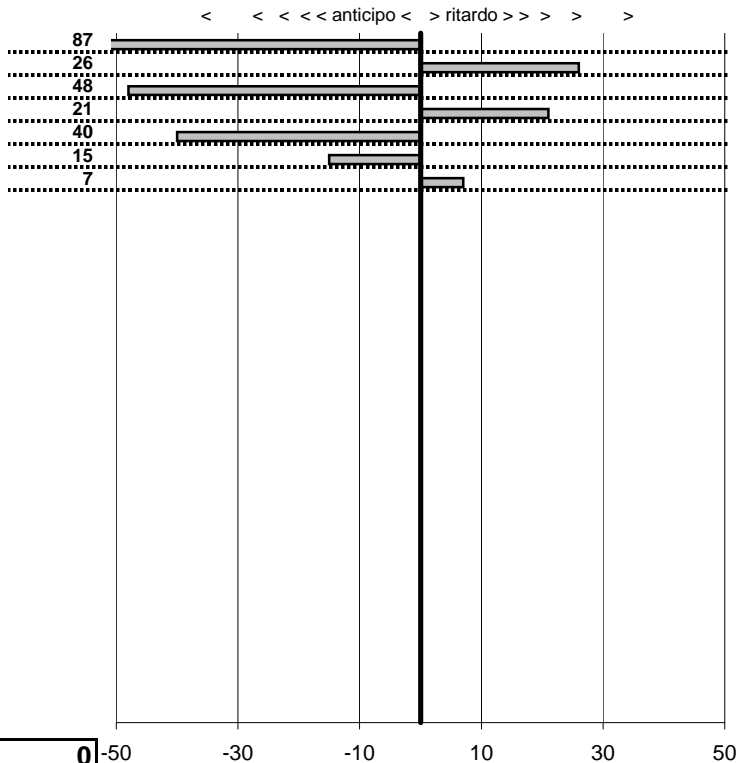

Fatica Squadra Corse
1° Trofeo Mag Pul Solution
Civita Castellana 21 settembre 2014

tempi e classifiche disponibili su www.cronoviterbo.net

- Cronologi - Penalità - Statistiche -

Cristaudo Antonio
Mg A **31**

12 in classifica

prova	t.imposto	start	stop	t.netto
PA1-Mag Pul 1	0:00:10,00	10:45:16,03	10:45:25,16	0:00:09,13
PA2-Mag Pul 2	0:00:08,00	10:45:25,16	10:45:33,42	0:00:08,26
PA3-Mag Pul 3	0:00:08,00	10:45:33,42	10:45:40,94	0:00:07,52
PA4-Mag Pul 4	0:00:09,00	10:45:40,94	10:45:50,15	0:00:09,21
PA5-Mag Pul 5	0:00:09,00	10:45:50,15	10:45:58,75	0:00:08,60
PA6-Mag Pul 6	0:00:09,00	10:45:58,75	10:46:07,60	0:00:08,85
PA7-Mag Pul 7	0:00:08,00	10:46:07,60	10:46:15,67	0:00:08,07

SOMMA PENALITA' **244**
MEDIA PENALITA' **34,9**

ALTRE PENALITA' **0**
TOTALE PENALITA' **244**

Elaborazione dati a cura di CRONOVITERBO