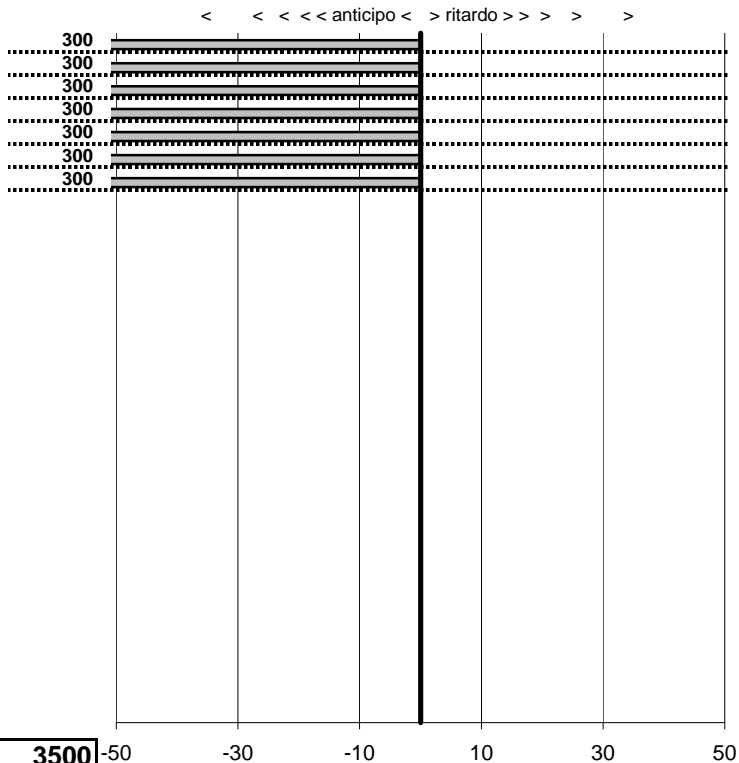

Fatica Squadra Corse
1° Trofeo Mag Pul Solution
Civita Castellana 21 settembre 2014

tempi e classifiche disponibili su www.cronoviterbo.net

- Cronologi - Penalità - Statistiche -

Cima Enrico
Porsche 911

17

0 in classifica

prova	t.imposto	start	stop	t.netto
PA1-Mag Pul 1	0:00:10,00	00:00:00,00	00:00:00,00	0:00:00,00
PA2-Mag Pul 2	0:00:08,00	00:00:00,00	00:00:00,00	0:00:00,00
PA3-Mag Pul 3	0:00:08,00	00:00:00,00	00:00:00,00	0:00:00,00
PA4-Mag Pul 4	0:00:09,00	00:00:00,00	00:00:00,00	0:00:00,00
PA5-Mag Pul 5	0:00:09,00	00:00:00,00	00:00:00,00	0:00:00,00
PA6-Mag Pul 6	0:00:09,00	00:00:00,00	00:00:00,00	0:00:00,00
PA7-Mag Pul 7	0:00:08,00	00:00:00,00	00:00:00,00	0:00:00,00

SOMMA PENALITA' **0**
MEDIA PENALITA' **0,0**

ALTRE PENALITA' **3500**
TOTALE PENALITA' **3.500**

Elaborazione dati a cura di CRONOVITERBO