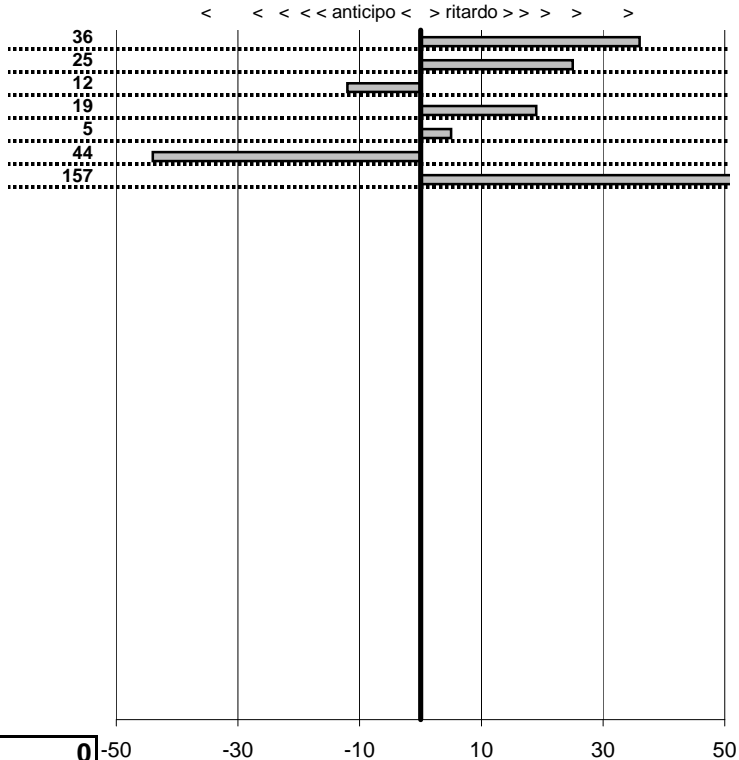

tempi e classifiche disponibili su [www.cronoviterbo.net](http://www.cronoviterbo.net)

- Cronologi - Penalità - Statistiche -

Calisti Angelo  
 Porsche 924

**18**

**15** in classifica

prova	t.imposto	start	stop	t.netto
PA1-Mag Pul 1	0:00:10,00	10:32:29,08	10:32:39,44	0:00:10,36
PA2-Mag Pul 2	0:00:08,00	10:32:39,44	10:32:47,69	0:00:08,25
PA3-Mag Pul 3	0:00:08,00	10:32:47,69	10:32:55,57	0:00:07,88
PA4-Mag Pul 4	0:00:09,00	10:32:55,57	10:33:04,76	0:00:09,19
PA5-Mag Pul 5	0:00:09,00	10:33:04,76	10:33:13,81	0:00:09,05
PA6-Mag Pul 6	0:00:09,00	10:33:13,81	10:33:22,37	0:00:08,56
PA7-Mag Pul 7	0:00:08,00	10:33:22,37	10:33:31,94	0:00:09,57