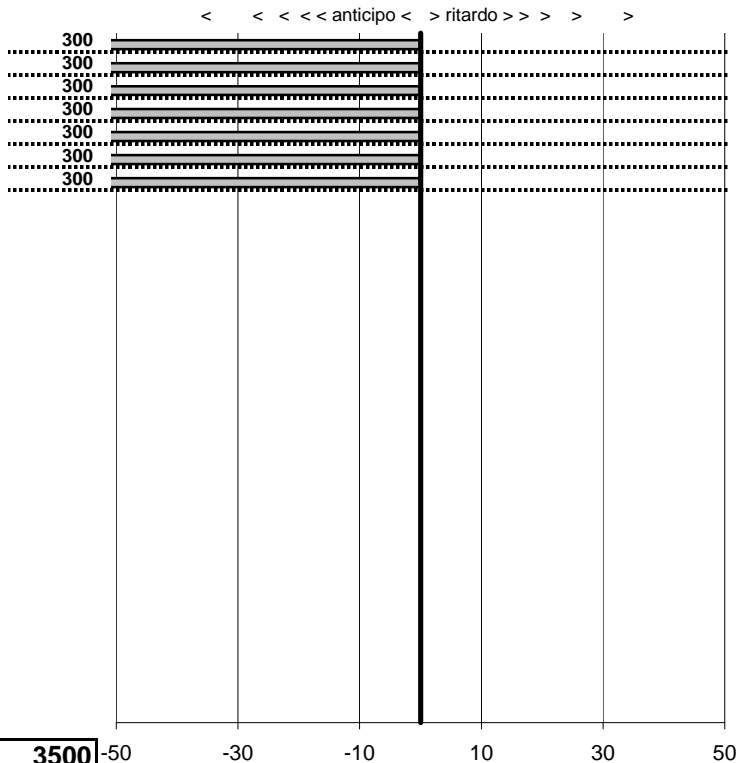

Fatica Squadra Corse
1° Trofeo Mag Pul Solution
Civita Castellana 21 settembre 2014

tempi e classifiche disponibili su www.cronoviterbo.net

- Cronologi - Penalità - Statistiche -

Purchiaroni Giovanni **41**
Fiat 1500

0 in classifica

prova	t.imposto	start	stop	t.netto
PA1-Mag Pul 1	0:00:10,00	00:00:00,00	00:00:00,00	0:00:00,00
PA2-Mag Pul 2	0:00:08,00	00:00:00,00	00:00:00,00	0:00:00,00
PA3-Mag Pul 3	0:00:08,00	00:00:00,00	00:00:00,00	0:00:00,00
PA4-Mag Pul 4	0:00:09,00	00:00:00,00	00:00:00,00	0:00:00,00
PA5-Mag Pul 5	0:00:09,00	00:00:00,00	00:00:00,00	0:00:00,00
PA6-Mag Pul 6	0:00:09,00	00:00:00,00	00:00:00,00	0:00:00,00
PA7-Mag Pul 7	0:00:08,00	00:00:00,00	00:00:00,00	0:00:00,00

SOMMA PENALITA'	0
MEDIA PENALITA'	0,0

ALTRE PENALITA'	3500
TOTALE PENALITA'	3.500

Elaborazione dati a cura di CRONOVITERBO