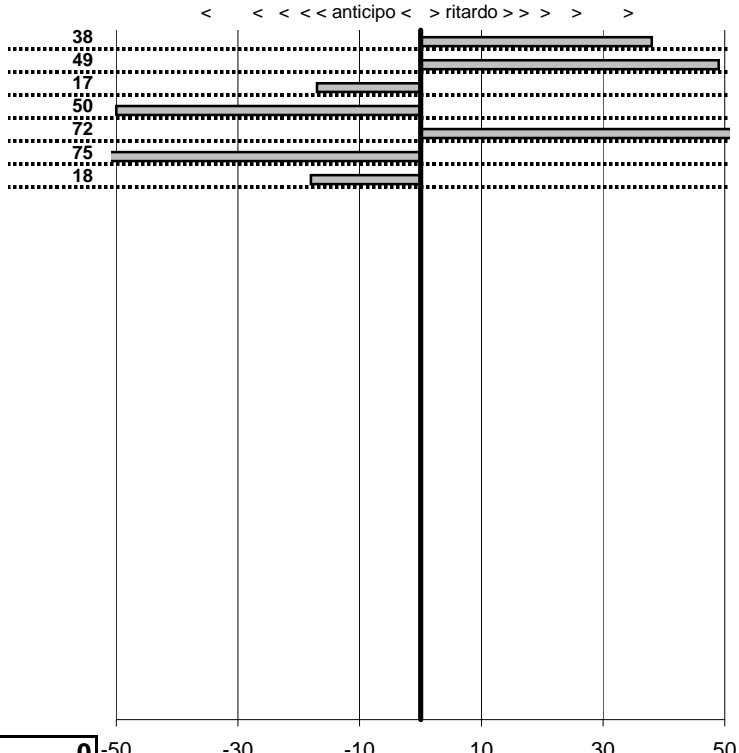

tempi e classifiche disponibili su [www.cronoviterbo.net](http://www.cronoviterbo.net)

- Cronologi - Penalità - Statistiche -

Laureti Lucio  
 Mini Minor

**7**

**17** in classifica

prova	t.imposto	start	stop	t.netto
PA1-Mag Pul 1	0:00:10,00	11:05:24,66	11:05:35,04	0:00:10,38
PA2-Mag Pul 2	0:00:08,00	11:05:35,04	11:05:43,53	0:00:08,49
PA3-Mag Pul 3	0:00:08,00	11:05:43,53	11:05:51,36	0:00:07,83
PA4-Mag Pul 4	0:00:09,00	11:05:51,36	11:05:59,86	0:00:08,50
PA5-Mag Pul 5	0:00:09,00	11:05:59,86	11:06:09,58	0:00:09,72
PA6-Mag Pul 6	0:00:09,00	11:06:09,58	11:06:17,83	0:00:08,25
PA7-Mag Pul 7	0:00:08,00	11:06:17,83	11:06:25,65	0:00:07,82