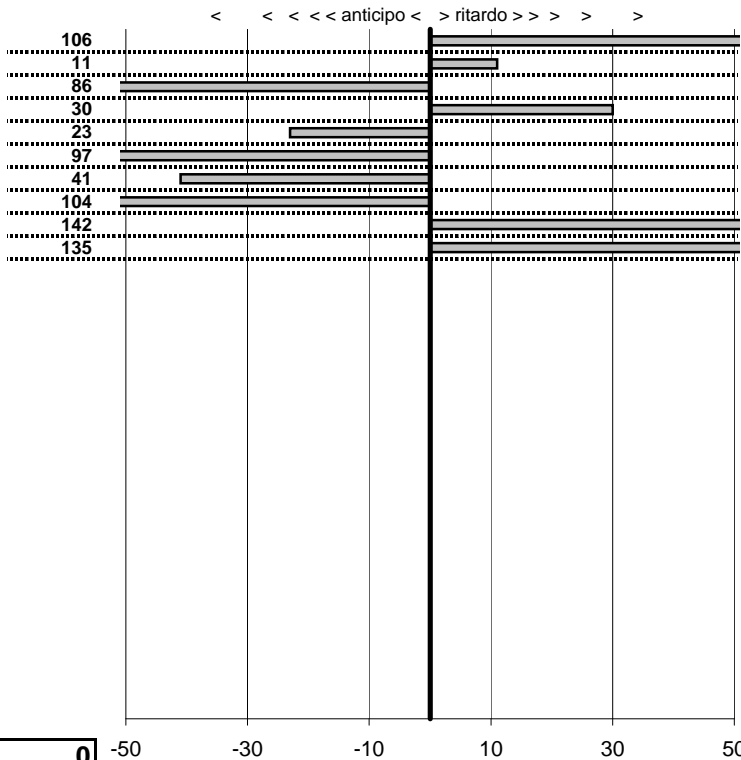

tempi e classifiche disponibili su [www.cronoviterbo.net](http://www.cronoviterbo.net)

- Cronologi - Penalità - Statistiche -

**GATTO G.**  
**MINI COOPER**

**11**

**24** in classifica

prova	t.imposto	start	stop	t.netto
PA1-Marta 1	0:00:08,00	10:36:10,82	10:36:19,88	0:00:09,06
PA2-Marta 2	0:00:06,00	10:36:19,88	10:36:25,99	0:00:06,11
PA3-Marta 3	0:00:10,00	10:36:25,99	10:36:35,13	0:00:09,14
PA4-Grotte di Castro 1	0:00:07,00	11:28:22,15	11:28:29,45	0:00:07,30
PA5-Grotte di Castro 2	0:00:08,00	11:28:29,45	11:28:37,22	0:00:07,77
PA6-Grotte di Castro 3	0:00:10,00	11:28:37,22	11:28:46,25	0:00:09,03
PA7-Campo Boario 1	0:00:07,00	12:15:16,31	12:15:22,90	0:00:06,59
PA8-Campo Boario 2	0:00:06,00	12:15:22,90	12:15:27,86	0:00:04,96
PA9-Campo Boario 3	0:00:09,00	12:15:27,86	12:15:38,28	0:00:10,42
PA10-Campo Boario 4	0:00:06,00	12:15:38,28	12:15:45,63	0:00:07,35