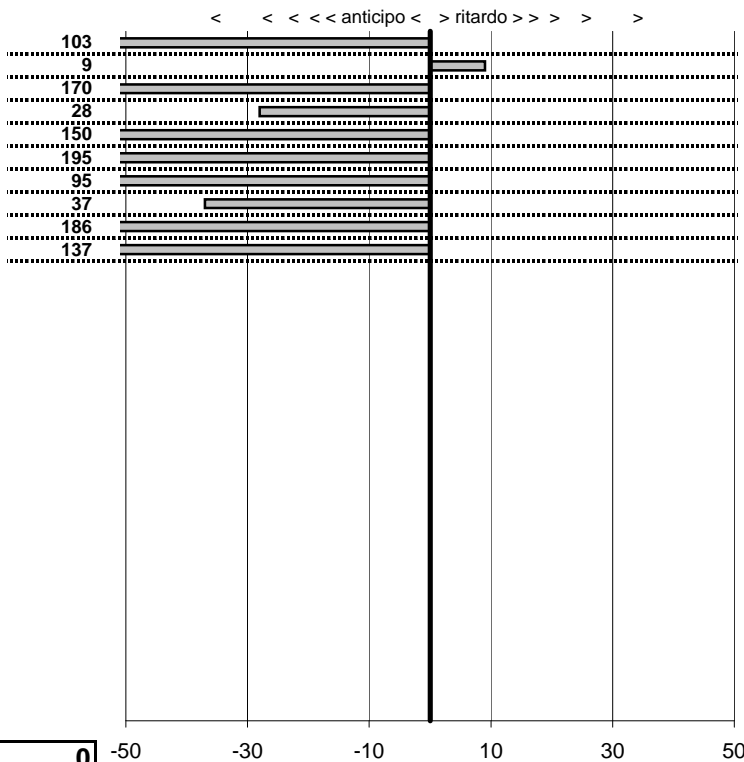

tempi e classifiche disponibili su [www.cronoviterbo.net](http://www.cronoviterbo.net)

- Cronologi - Penalità - Statistiche -

SANTONI M.  
 AR GIULIETTA

**10**

**32** in classifica

prova	t.imposto	start	stop	t.netto
PA1-Marta 1	0:00:08,00	10:27:53,14	10:28:00,11	0:00:06,97
PA2-Marta 2	0:00:06,00	10:28:00,11	10:28:06,20	0:00:06,09
PA3-Marta 3	0:00:10,00	10:28:06,20	10:28:14,50	0:00:08,30
PA4-Grotte di Castro 1	0:00:07,00	11:25:24,55	11:25:31,27	0:00:06,72
PA5-Grotte di Castro 2	0:00:08,00	11:25:31,27	11:25:37,77	0:00:06,50
PA6-Grotte di Castro 3	0:00:10,00	11:25:37,77	11:25:45,82	0:00:08,05
PA7-Campo Boario 1	0:00:07,00	12:28:09,57	12:28:15,62	0:00:06,05
PA8-Campo Boario 2	0:00:06,00	12:28:15,62	12:28:21,25	0:00:05,63
PA9-Campo Boario 3	0:00:09,00	12:28:21,25	12:28:28,39	0:00:07,14
PA10-Campo Boario 4	0:00:06,00	12:28:28,39	12:28:33,02	0:00:04,63