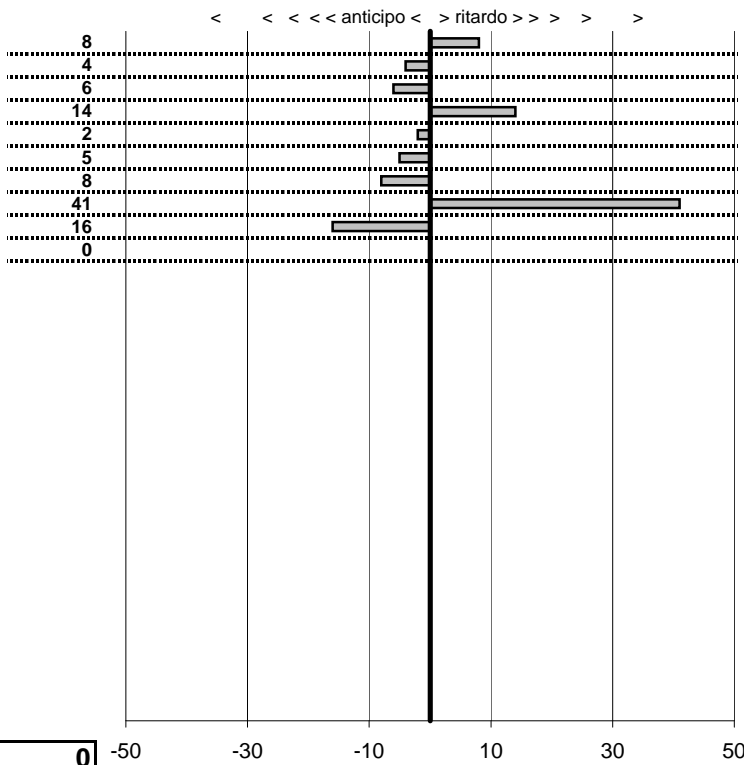

Veteran C.C.-Club Est. Est.  
**Giro Del Lago di Bolsena**  
 Montefiascone 1 Giugno 2014

tempi e classifiche disponibili su [www.cronoviterbo.net](http://www.cronoviterbo.net)

- Cronologi - Penalità - Statistiche -

**NATALINI G.**  
**TRIUMPH**

**1**

**2** in classifica

prova	t.imposto	start	stop	t.netto
PA1-Marta 1	0:00:08,00	10:20:01,24	10:20:09,32	0:00:08,08
PA2-Marta 2	0:00:06,00	10:20:09,32	10:20:15,28	0:00:05,96
PA3-Marta 3	0:00:10,00	10:20:15,28	10:20:25,22	0:00:09,94
PA4-Grotte di Castro 1	0:00:07,00	11:14:07,11	11:14:14,25	0:00:07,14
PA5-Grotte di Castro 2	0:00:08,00	11:14:14,25	11:14:22,23	0:00:07,98
PA6-Grotte di Castro 3	0:00:10,00	11:14:22,23	11:14:32,18	0:00:09,95
PA7-Campo Boario 1	0:00:07,00	11:52:49,77	11:52:56,69	0:00:06,92
PA8-Campo Boario 2	0:00:06,00	11:52:56,69	11:53:03,10	0:00:06,41
PA9-Campo Boario 3	0:00:09,00	11:53:03,10	11:53:11,94	0:00:08,84
PA10-Campo Boario 4	0:00:06,00	11:53:11,94	11:53:17,94	0:00:06,00