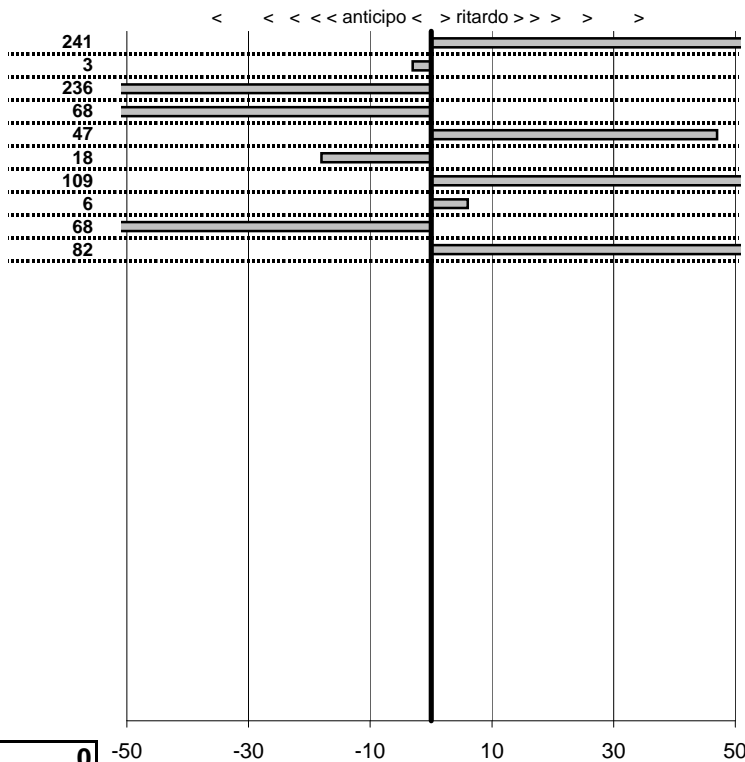

tempi e classifiche disponibili su [www.cronoviterbo.net](http://www.cronoviterbo.net)

- Cronologi - Penalità - Statistiche -

COSSAI F.  
 FIAT 500

**34**

**27** in classifica

prova	t.imposto	start	stop	t.netto
PA1-Marta 1	0:00:08,00	10:44:52,05	10:45:02,46	0:00:10,41
PA2-Marta 2	0:00:06,00	10:45:02,46	10:45:08,43	0:00:05,97
PA3-Marta 3	0:00:10,00	10:45:08,43	10:45:16,07	0:00:07,64
PA4-Grotte di Castro 1	0:00:07,00	11:41:30,43	11:41:36,75	0:00:06,32
PA5-Grotte di Castro 2	0:00:08,00	11:41:36,75	11:41:45,22	0:00:08,47
PA6-Grotte di Castro 3	0:00:10,00	11:41:45,22	11:41:55,04	0:00:09,82
PA7-Campo Boario 1	0:00:07,00	12:22:13,46	12:22:21,55	0:00:08,09
PA8-Campo Boario 2	0:00:06,00	12:22:21,55	12:22:27,61	0:00:06,06
PA9-Campo Boario 3	0:00:09,00	12:22:27,61	12:22:35,93	0:00:08,32
PA10-Campo Boario 4	0:00:06,00	12:22:35,93	12:22:42,75	0:00:06,82