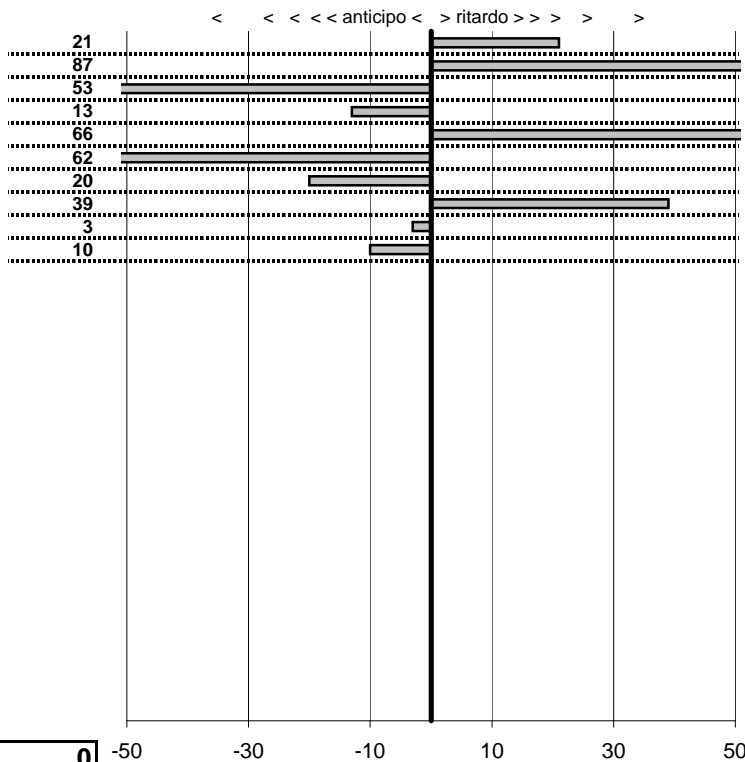

tempi e classifiche disponibili su [www.cronoviterbo.net](http://www.cronoviterbo.net)

- Cronologi - Penalità - Statistiche -

PAULUCCI M.  
 AR 2000

**24**

**14** in classifica

prova	t.imposto	start	stop	t.netto
PA1-Marta 1	0:00:08,00	10:45:30,38	10:45:38,59	0:00:08,21
PA2-Marta 2	0:00:06,00	10:45:38,59	10:45:45,46	0:00:06,87
PA3-Marta 3	0:00:10,00	10:45:45,46	10:45:54,93	0:00:09,47
PA4-Grotte di Castro 1	0:00:07,00	11:44:54,95	11:45:01,82	0:00:06,87
PA5-Grotte di Castro 2	0:00:08,00	11:45:01,82	11:45:10,48	0:00:08,66
PA6-Grotte di Castro 3	0:00:10,00	11:45:10,48	11:45:19,86	0:00:09,38
PA7-Campo Boario 1	0:00:07,00	12:33:25,56	12:33:32,36	0:00:06,80
PA8-Campo Boario 2	0:00:06,00	12:33:32,36	12:33:38,75	0:00:06,39
PA9-Campo Boario 3	0:00:09,00	12:33:38,75	12:33:47,72	0:00:08,97
PA10-Campo Boario 4	0:00:06,00	12:33:47,72	12:33:53,62	0:00:05,90