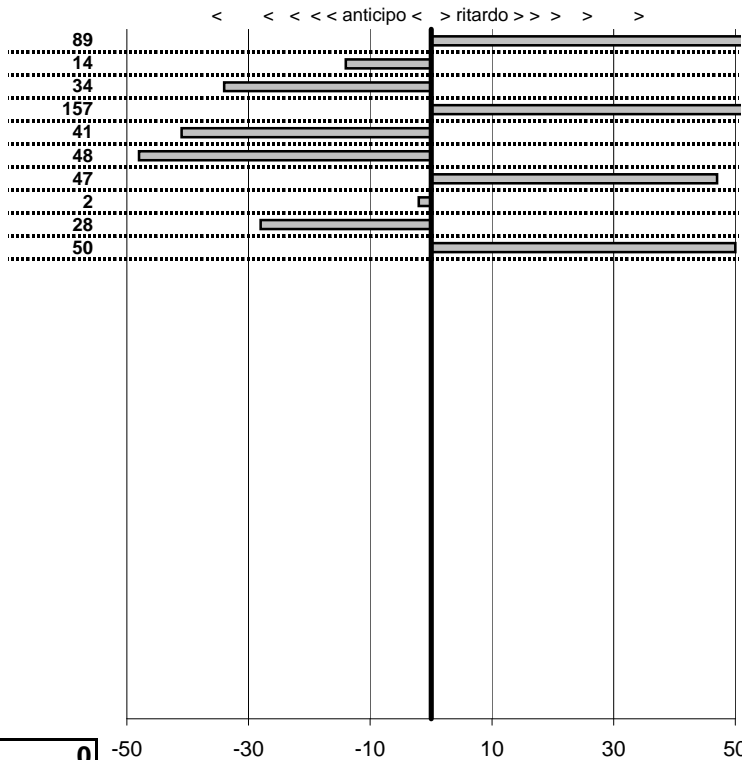

tempi e classifiche disponibili su [www.cronoviterbo.net](http://www.cronoviterbo.net)

- Cronologi - Penalità - Statistiche -

NICOLAI M.  
 AR 1300

**30**

**19** in classifica

prova	t.imposto	start	stop	t.netto
PA1-Marta 1	0:00:08,00	10:46:10,03	10:46:18,92	0:00:08,89
PA2-Marta 2	0:00:06,00	10:46:18,92	10:46:24,78	0:00:05,86
PA3-Marta 3	0:00:10,00	10:46:24,78	10:46:34,44	0:00:09,66
PA4-Grotte di Castro 1	0:00:07,00	11:43:33,92	11:43:42,49	0:00:08,57
PA5-Grotte di Castro 2	0:00:08,00	11:43:42,49	11:43:50,08	0:00:07,59
PA6-Grotte di Castro 3	0:00:10,00	11:43:50,08	11:43:59,60	0:00:09,52
PA7-Campo Boario 1	0:00:07,00	12:21:28,05	12:21:35,52	0:00:07,47
PA8-Campo Boario 2	0:00:06,00	12:21:35,52	12:21:41,50	0:00:05,98
PA9-Campo Boario 3	0:00:09,00	12:21:41,50	12:21:50,22	0:00:08,72
PA10-Campo Boario 4	0:00:06,00	12:21:50,22	12:21:56,72	0:00:06,50