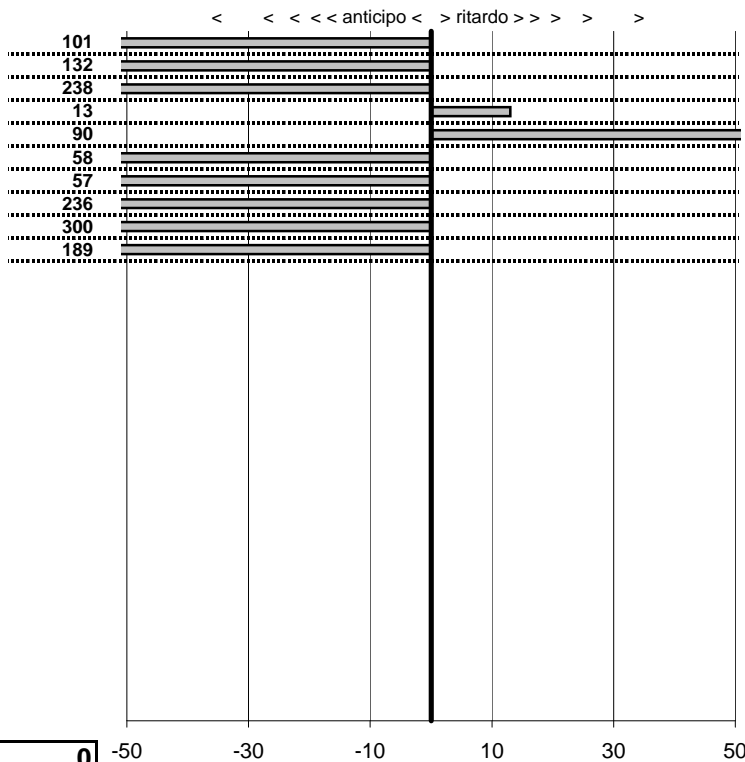

tempi e classifiche disponibili su [www.cronoviterbo.net](http://www.cronoviterbo.net)

- Cronologi - Penalità - Statistiche -

GADDI E.  
 RENAULT 5

**36**

**36** in classifica

prova	t.imposto	start	stop	t.netto
PA1-Marta 1	0:00:08,00	10:39:04,48	10:39:11,47	0:00:06,99
PA2-Marta 2	0:00:06,00	10:39:11,47	10:39:16,15	0:00:04,68
PA3-Marta 3	0:00:10,00	10:39:16,15	10:39:23,77	0:00:07,62
PA4-Grotte di Castro 1	0:00:07,00	11:31:37,63	11:31:44,76	0:00:07,13
PA5-Grotte di Castro 2	0:00:08,00	11:31:44,76	11:31:53,66	0:00:08,90
PA6-Grotte di Castro 3	0:00:10,00	11:31:53,66	11:32:03,08	0:00:09,42
PA7-Campo Boario 1	0:00:07,00	12:29:42,60	12:29:49,03	0:00:06,43
PA8-Campo Boario 2	0:00:06,00	12:29:49,03	12:29:52,67	0:00:03,64
PA9-Campo Boario 3	0:00:09,00	12:29:52,67	12:29:56,97	0:00:04,30
PA10-Campo Boario 4	0:00:06,00	12:29:56,97	12:30:01,08	0:00:04,11