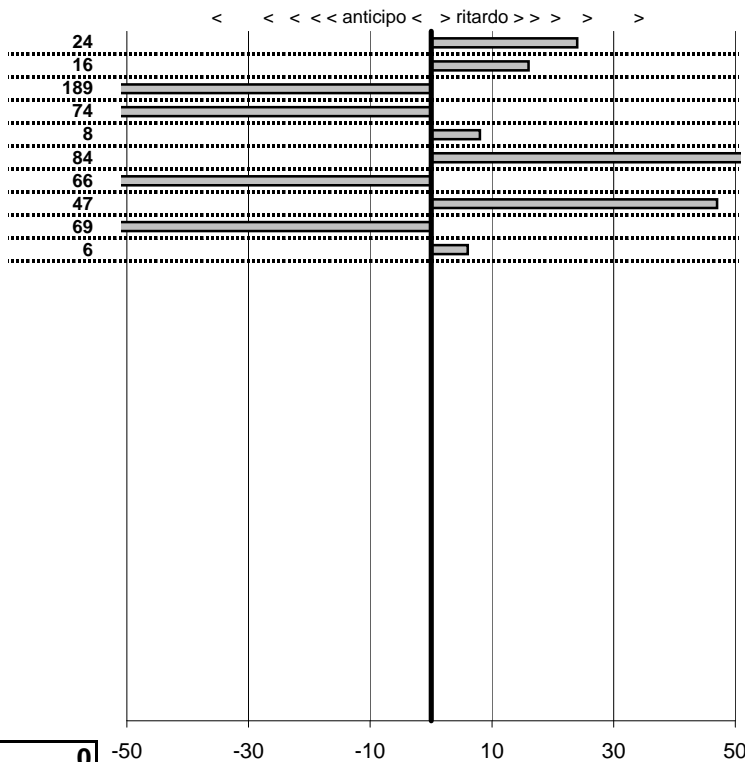

tempi e classifiche disponibili su [www.cronoviterbo.net](http://www.cronoviterbo.net)

- Cronologi - Penalità - Statistiche -

PERELLI E.  
 FORD SIERRA

15

21 in classifica

prova	t.imposto	start	stop	t.netto
PA1-Marta 1	0:00:08,00	10:29:52,44	10:30:00,68	0:00:08,24
PA2-Marta 2	0:00:06,00	10:30:00,68	10:30:06,84	0:00:06,16
PA3-Marta 3	0:00:10,00	10:30:06,84	10:30:14,95	0:00:08,11
PA4-Grotte di Castro 1	0:00:07,00	11:26:58,26	11:27:04,52	0:00:06,26
PA5-Grotte di Castro 2	0:00:08,00	11:27:04,52	11:27:12,60	0:00:08,08
PA6-Grotte di Castro 3	0:00:10,00	11:27:12,60	11:27:23,44	0:00:10,84
PA7-Campo Boario 1	0:00:07,00	12:20:41,30	12:20:47,64	0:00:06,34
PA8-Campo Boario 2	0:00:06,00	12:20:47,64	12:20:54,11	0:00:06,47
PA9-Campo Boario 3	0:00:09,00	12:20:54,11	12:21:02,42	0:00:08,31
PA10-Campo Boario 4	0:00:06,00	12:21:02,42	12:21:08,48	0:00:06,06