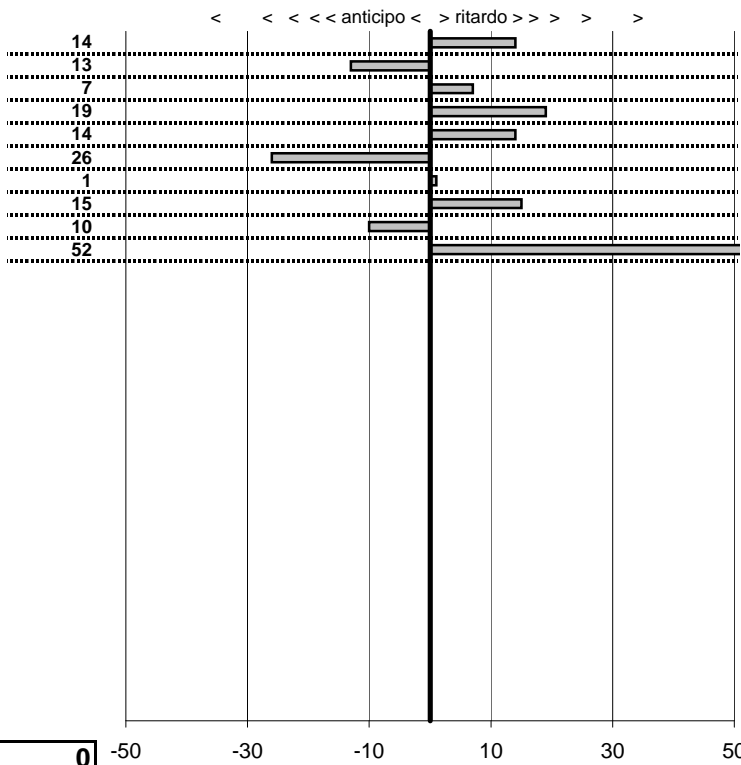

tempi e classifiche disponibili su [www.cronoviterbo.net](http://www.cronoviterbo.net)

- Cronologi - Penalità - Statistiche -

**MATARAZZO C.**  
 FIAT 124

**12**

**7** in classifica

prova	t.imposto	start	stop	t.netto
PA1-Marta 1	0:00:08,00	10:49:29,14	10:49:37,28	0:00:08,14
PA2-Marta 2	0:00:06,00	10:49:37,28	10:49:43,15	0:00:05,87
PA3-Marta 3	0:00:10,00	10:49:43,15	10:49:53,22	0:00:10,07
PA4-Grotte di Castro 1	0:00:07,00	11:44:15,66	11:44:22,85	0:00:07,19
PA5-Grotte di Castro 2	0:00:08,00	11:44:22,85	11:44:30,99	0:00:08,14
PA6-Grotte di Castro 3	0:00:10,00	11:44:30,99	11:44:40,73	0:00:09,74
PA7-Campo Boario 1	0:00:07,00	12:27:23,30	12:27:30,31	0:00:07,01
PA8-Campo Boario 2	0:00:06,00	12:27:30,31	12:27:36,46	0:00:06,15
PA9-Campo Boario 3	0:00:09,00	12:27:36,46	12:27:45,36	0:00:08,90
PA10-Campo Boario 4	0:00:06,00	12:27:45,36	12:27:51,88	0:00:06,52