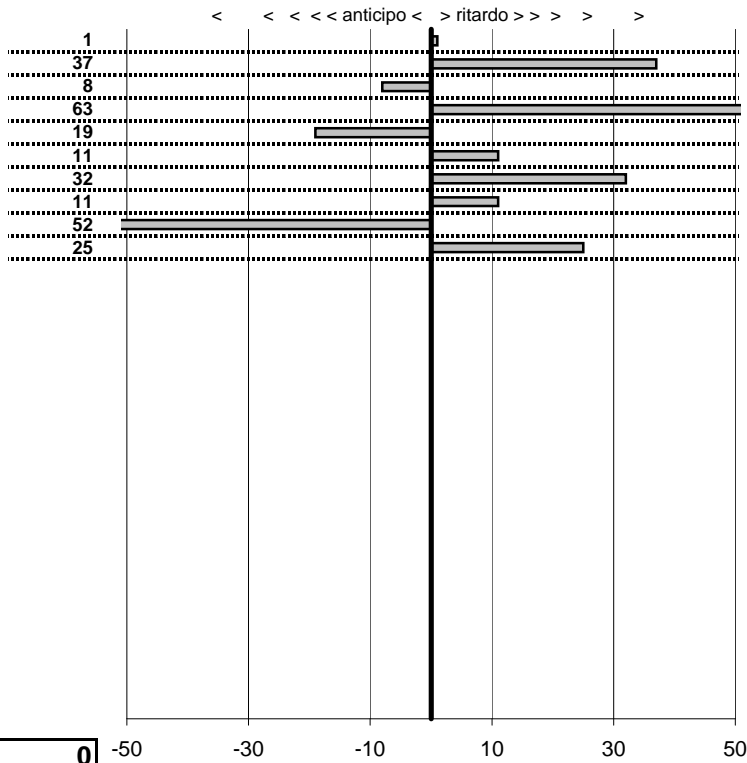

tempi e classifiche disponibili su [www.cronoviterbo.net](http://www.cronoviterbo.net)

- Cronologi - Penalità - Statistiche -

POTENZA R.  
 FERRARI

4

10 in classifica

prova	t.imposto	start	stop	t.netto
PA1-Marta 1	0:00:08,00	10:24:06,49	10:24:14,50	0:00:08,01
PA2-Marta 2	0:00:06,00	10:24:14,50	10:24:20,87	0:00:06,37
PA3-Marta 3	0:00:10,00	10:24:20,87	10:24:30,79	0:00:09,92
PA4-Grotte di Castro 1	0:00:07,00	11:23:58,59	11:24:06,22	0:00:07,63
PA5-Grotte di Castro 2	0:00:08,00	11:24:06,22	11:24:14,03	0:00:07,81
PA6-Grotte di Castro 3	0:00:10,00	11:24:14,03	11:24:24,14	0:00:10,11
PA7-Campo Boario 1	0:00:07,00	12:16:07,69	12:16:15,01	0:00:07,32
PA8-Campo Boario 2	0:00:06,00	12:16:15,01	12:16:21,12	0:00:06,11
PA9-Campo Boario 3	0:00:09,00	12:16:21,12	12:16:29,60	0:00:08,48
PA10-Campo Boario 4	0:00:06,00	12:16:29,60	12:16:35,85	0:00:06,25