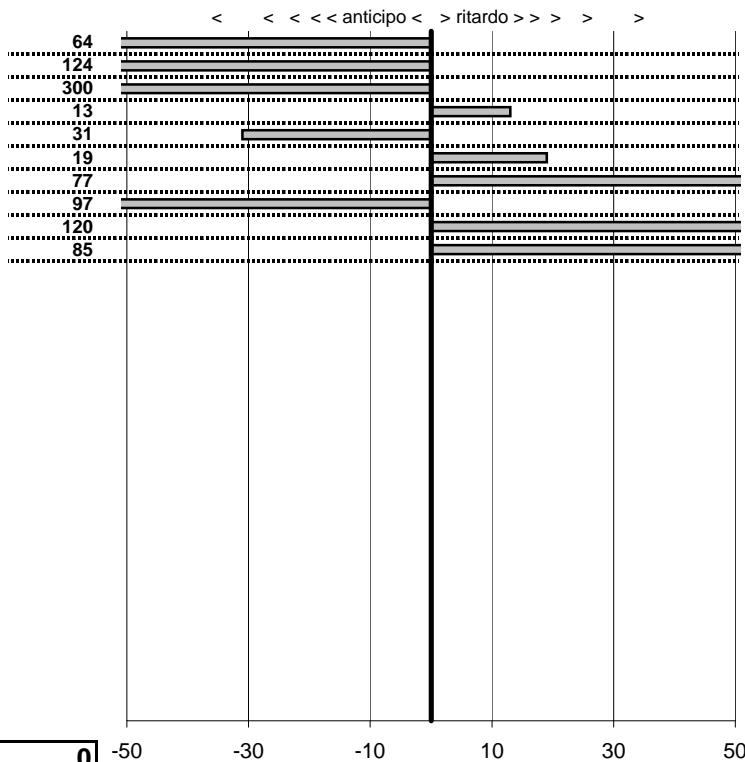

tempi e classifiche disponibili su [www.cronoviterbo.net](http://www.cronoviterbo.net)

- Cronologi - Penalità - Statistiche -

MARIANELLO D.  
 FIAT 500

**39**

**28** in classifica

prova	t.imposto	start	stop	t.netto
PA1-Marta 1	0:00:08,00	10:34:26,31	10:34:33,67	0:00:07,36
PA2-Marta 2	0:00:06,00	10:34:33,67	10:34:38,43	0:00:04,76
PA3-Marta 3	0:00:10,00	10:34:38,43	10:34:45,14	0:00:06,71
PA4-Grotte di Castro 1	0:00:07,00	11:29:00,59	11:29:07,72	0:00:07,13
PA5-Grotte di Castro 2	0:00:08,00	11:29:07,72	11:29:15,41	0:00:07,69
PA6-Grotte di Castro 3	0:00:10,00	11:29:15,41	11:29:25,60	0:00:10,19
PA7-Campo Boario 1	0:00:07,00	12:02:05,02	12:02:12,79	0:00:07,77
PA8-Campo Boario 2	0:00:06,00	12:02:12,79	12:02:17,82	0:00:05,03
PA9-Campo Boario 3	0:00:09,00	12:02:17,82	12:02:28,02	0:00:10,20
PA10-Campo Boario 4	0:00:06,00	12:02:28,02	12:02:34,87	0:00:06,85