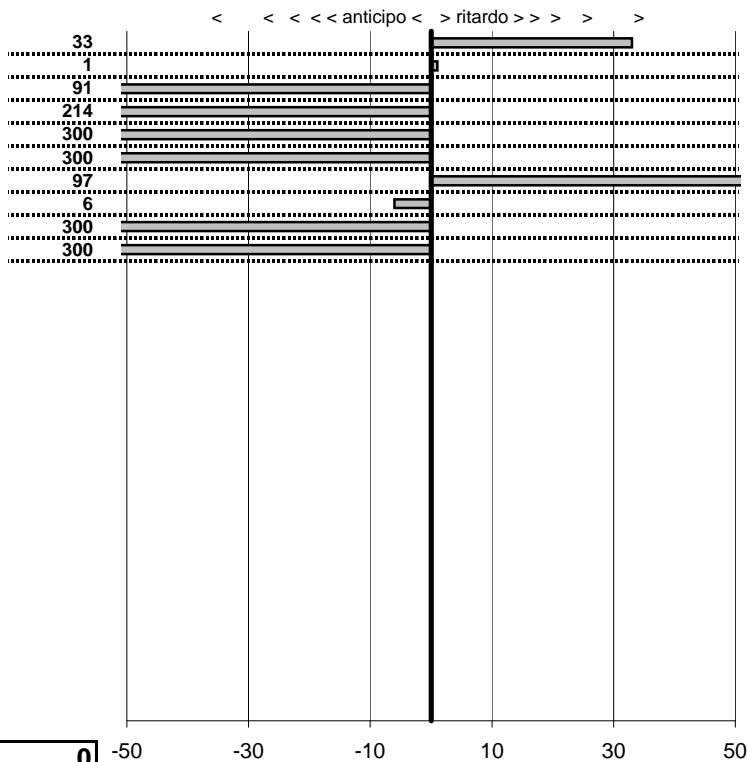

tempi e classifiche disponibili su [www.cronoviterbo.net](http://www.cronoviterbo.net)

- Cronologi - Penalità - Statistiche -

ARTENI G.  
 FIAT 500

**35**

**38** in classifica

prova	t.imposto	start	stop	t.netto
PA1-Marta 1	0:00:08,00	10:39:35,49	10:39:43,82	0:00:08,33
PA2-Marta 2	0:00:06,00	10:39:43,82	10:39:49,83	0:00:06,01
PA3-Marta 3	0:00:10,00	10:39:49,83	10:39:58,92	0:00:09,09
PA4-Grotte di Castro 1	0:00:07,00	11:38:30,87	11:38:35,73	0:00:04,86
PA5-Grotte di Castro 2	0:00:08,00	11:38:35,73	11:38:38,92	0:00:03,19
PA6-Grotte di Castro 3	0:00:10,00	11:38:38,92	11:38:42,10	0:00:03,18
PA7-Campo Boario 1	0:00:07,00	12:13:46,04	12:13:54,01	0:00:07,97
PA8-Campo Boario 2	0:00:06,00	12:13:54,01	12:13:59,95	0:00:05,94
PA9-Campo Boario 3	0:00:09,00	12:13:59,95	12:14:05,67	0:00:05,72
PA10-Campo Boario 4	0:00:06,00	12:14:05,67	12:14:08,51	0:00:02,84