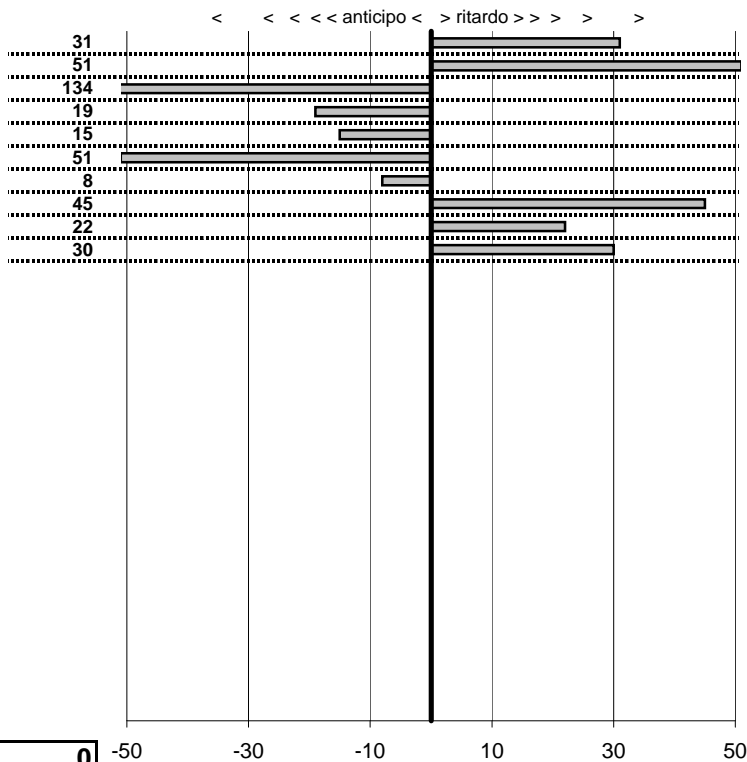

tempi e classifiche disponibili su [www.cronoviterbo.net](http://www.cronoviterbo.net)

- Cronologi - Penalità - Statistiche -

**BOEMIA G.**  
 FIAT 500

**40**

**17** in classifica

prova	t.imposto	start	stop	t.netto
PA1-Marta 1	0:00:08,00	10:35:30,98	10:35:39,29	0:00:08,31
PA2-Marta 2	0:00:06,00	10:35:39,29	10:35:45,80	0:00:06,51
PA3-Marta 3	0:00:10,00	10:35:45,80	10:35:54,46	0:00:08,66
PA4-Grotte di Castro 1	0:00:07,00	11:24:39,74	11:24:46,55	0:00:06,81
PA5-Grotte di Castro 2	0:00:08,00	11:24:46,55	11:24:54,40	0:00:07,85
PA6-Grotte di Castro 3	0:00:10,00	11:24:54,40	11:25:03,89	0:00:09,49
PA7-Campo Boario 1	0:00:07,00	12:07:17,92	12:07:24,84	0:00:06,92
PA8-Campo Boario 2	0:00:06,00	12:07:24,84	12:07:31,29	0:00:06,45
PA9-Campo Boario 3	0:00:09,00	12:07:31,29	12:07:40,51	0:00:09,22
PA10-Campo Boario 4	0:00:06,00	12:07:40,51	12:07:46,81	0:00:06,30