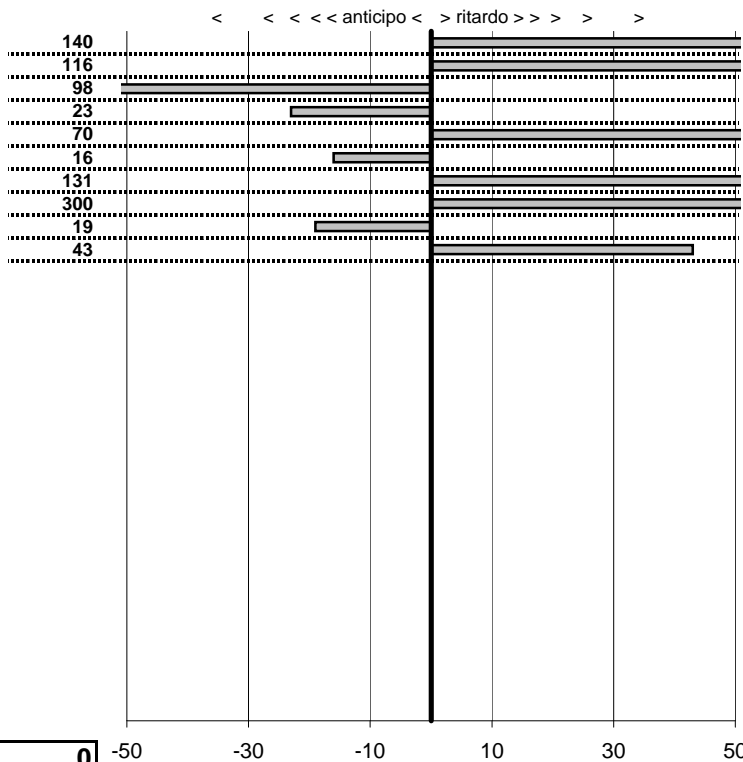

tempi e classifiche disponibili su [www.cronoviterbo.net](http://www.cronoviterbo.net)

- Cronologi - Penalità - Statistiche -

VERRE F.  
 LANCIA BETA

5

29 in classifica

prova	t.imposto	start	stop	t.netto
PA1-Marta 1	0:00:08,00	10:22:04,86	10:22:14,26	0:00:09,40
PA2-Marta 2	0:00:06,00	10:22:14,26	10:22:21,42	0:00:07,16
PA3-Marta 3	0:00:10,00	10:22:21,42	10:22:30,44	0:00:09,02
PA4-Grotte di Castro 1	0:00:07,00	11:15:10,21	11:15:16,98	0:00:06,77
PA5-Grotte di Castro 2	0:00:08,00	11:15:16,98	11:15:25,68	0:00:08,70
PA6-Grotte di Castro 3	0:00:10,00	11:15:25,68	11:15:35,52	0:00:09,84
PA7-Campo Boario 1	0:00:07,00	12:09:30,53	12:09:38,84	0:00:08,31
PA8-Campo Boario 2	0:00:06,00	12:09:38,84	12:09:48,24	0:00:09,40
PA9-Campo Boario 3	0:00:09,00	12:09:48,24	12:09:57,05	0:00:08,81
PA10-Campo Boario 4	0:00:06,00	12:09:57,05	12:10:03,48	0:00:06,43