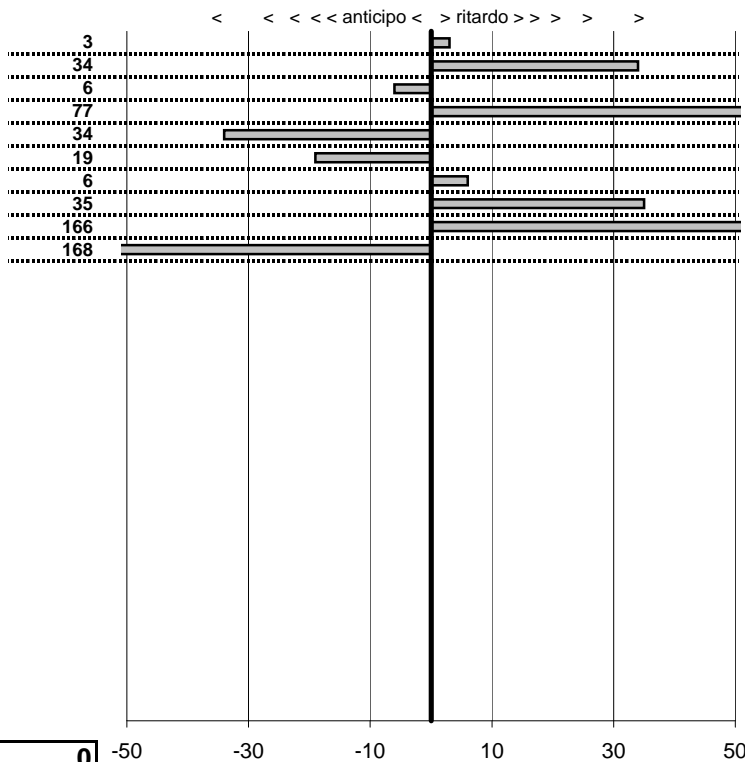

tempi e classifiche disponibili su [www.cronoviterbo.net](http://www.cronoviterbo.net)

- Cronologi - Penalità - Statistiche -

**FERDINANDI R.**  
**LANCIA FULVIA**

**14**

**20** in classifica

prova	t.imposto	start	stop	t.netto
PA1-Marta 1	0:00:08,00	10:25:57,66	10:26:05,69	0:00:08,03
PA2-Marta 2	0:00:06,00	10:26:05,69	10:26:12,03	0:00:06,34
PA3-Marta 3	0:00:10,00	10:26:12,03	10:26:21,97	0:00:09,94
PA4-Grotte di Castro 1	0:00:07,00	11:22:31,89	11:22:39,66	0:00:07,77
PA5-Grotte di Castro 2	0:00:08,00	11:22:39,66	11:22:47,32	0:00:07,66
PA6-Grotte di Castro 3	0:00:10,00	11:22:47,32	11:22:57,13	0:00:09,81
PA7-Campo Boario 1	0:00:07,00	12:06:01,43	12:06:08,49	0:00:07,06
PA8-Campo Boario 2	0:00:06,00	12:06:08,49	12:06:14,84	0:00:06,35
PA9-Campo Boario 3	0:00:09,00	12:06:14,84	12:06:25,50	0:00:10,66
PA10-Campo Boario 4	0:00:06,00	12:06:25,50	12:06:29,82	0:00:04,32