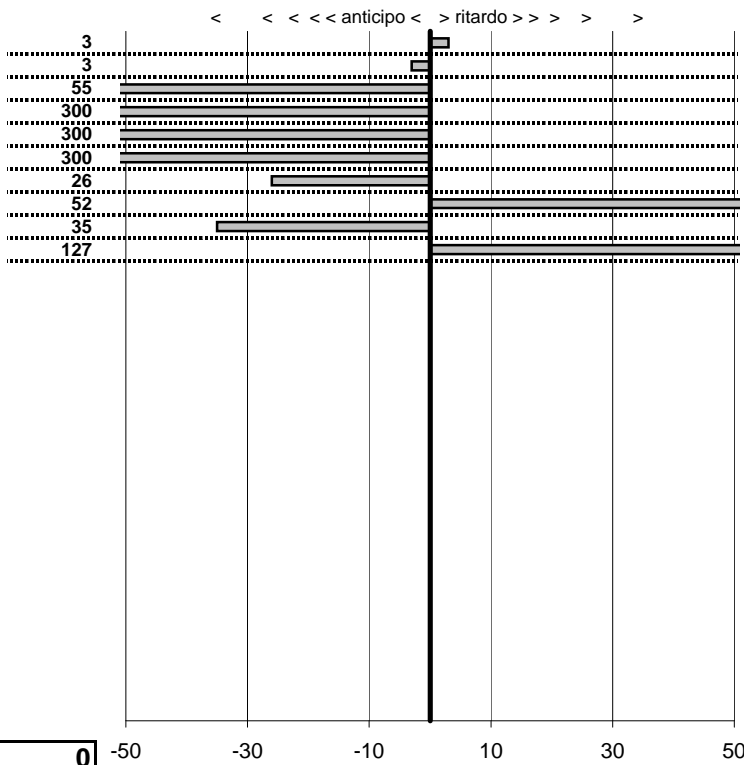

tempi e classifiche disponibili su [www.cronoviterbo.net](http://www.cronoviterbo.net)

- Cronologi - Penalità - Statistiche -

LANDI R.  
 GT 1300

**26**

**33** in classifica

prova	t.imposto	start	stop	t.netto
PA1-Marta 1	0:00:08,00	10:50:14,47	10:50:22,50	0:00:08,03
PA2-Marta 2	0:00:06,00	10:50:22,50	10:50:28,47	0:00:05,97
PA3-Marta 3	0:00:10,00	10:50:28,47	10:50:37,92	0:00:09,45
PA4-Grotte di Castro 1	0:00:07,00	00:00:00,00	00:00:00,00	0:00:00,00
PA5-Grotte di Castro 2	0:00:08,00	00:00:00,00	00:00:00,00	0:00:00,00
PA6-Grotte di Castro 3	0:00:10,00	00:00:00,00	00:00:00,00	0:00:00,00
PA7-Campo Boario 1	0:00:07,00	12:22:58,02	12:23:04,76	0:00:06,74
PA8-Campo Boario 2	0:00:06,00	12:23:04,76	12:23:11,28	0:00:06,52
PA9-Campo Boario 3	0:00:09,00	12:23:11,28	12:23:19,93	0:00:08,65
PA10-Campo Boario 4	0:00:06,00	12:23:19,93	12:23:27,20	0:00:07,27