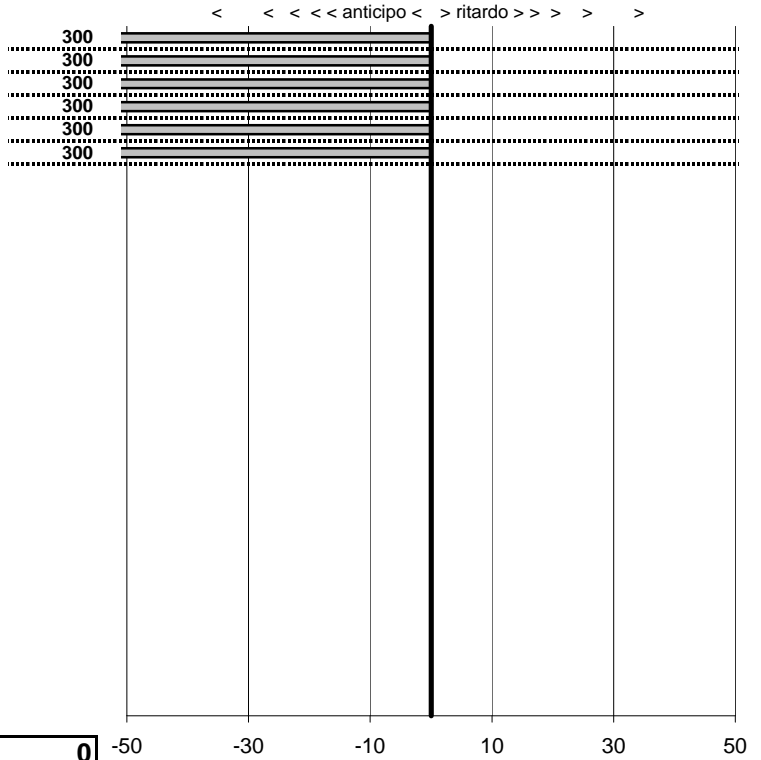

tempi e classifiche disponibili su [www.cronoviterbo.net](http://www.cronoviterbo.net)

- Cronologi - Penalità - Statistiche -

Caciola G.  
 Lancia Appia

**10**

in classifica

prova	t.imposto	start	stop	t.netto
PA1-Centroauto 1	0:00:08,00	00:00:00,00	00:00:00,00	0:00:00,00
PA2-Centroauto 2	0:00:09,00	00:00:00,00	00:00:00,00	0:00:00,00
PA3-Centroauto 3	0:00:08,00	00:00:00,00	00:00:00,00	0:00:00,00
PA4-Centroauto 4	0:00:09,00	00:00:00,00	00:00:00,00	0:00:00,00
PA5-Centroauto 5	0:00:08,00	00:00:00,00	00:00:00,00	0:00:00,00
PA6-Centroauto 6	0:00:08,00	00:00:00,00	00:00:00,00	0:00:00,00