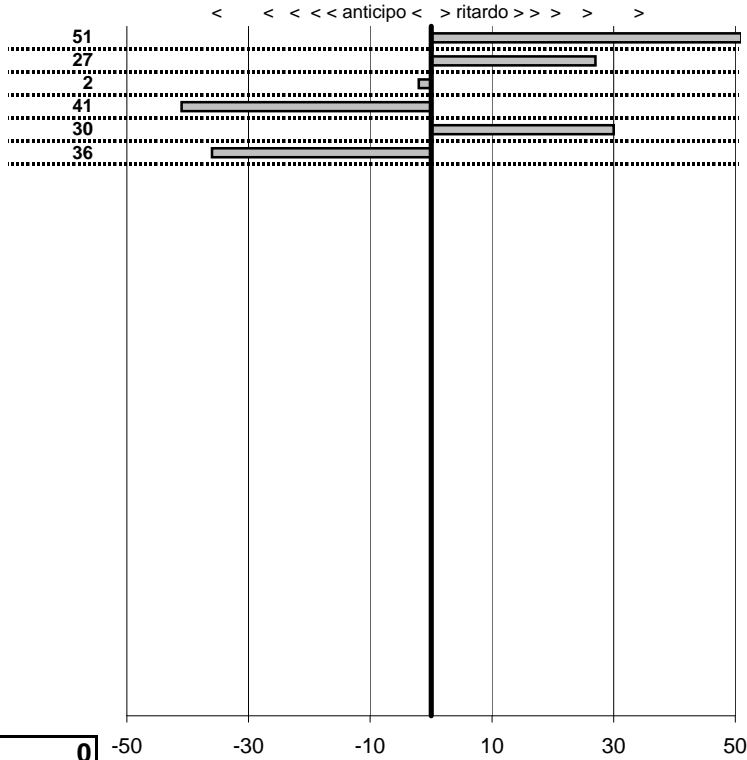

Fatica Squadra Corse
1°Evento FATICA
Viterbo 25 Maggio 2014

tempi e classifiche disponibili su www.cronoviterbo.net

- Cronologi - Penalità - Statistiche -

Laureti L. **9**
Mini

10 in classifica

prova	t.imposto	start	stop	t.netto
PA1-Centroauto 1	0:00:08,00	11:09:51,19	11:09:59,70	0:00:08,51
PA2-Centroauto 2	0:00:09,00	11:09:59,70	11:10:08,97	0:00:09,27
PA3-Centroauto 3	0:00:08,00	11:10:08,97	11:10:16,95	0:00:07,98
PA4-Centroauto 4	0:00:09,00	11:10:16,95	11:10:25,54	0:00:08,59
PA5-Centroauto 5	0:00:08,00	11:10:25,54	11:10:33,84	0:00:08,30
PA6-Centroauto 6	0:00:08,00	11:10:33,84	11:10:41,48	0:00:07,64

SOMMA PENALITA' **187**
MEDIA PENALITA' **31,2**

ALTRE PENALITA' **0**
TOTALE PENALITA' **187**

Elaborazione dati a cura di CRONOVITERBO