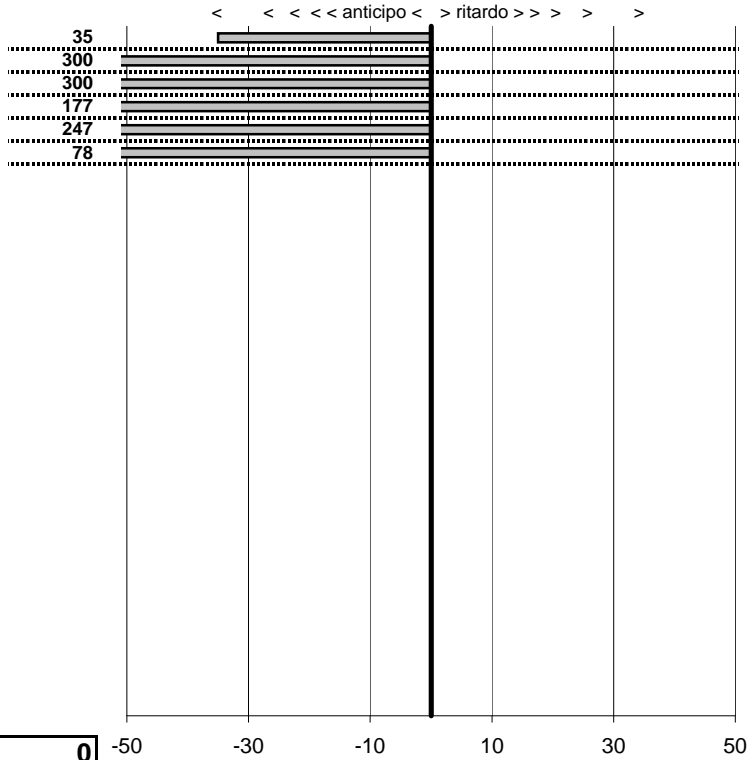

Fatica Squadra Corse
1°Evento FATICA
Viterbo 25 Maggio 2014

tempi e classifiche disponibili su www.cronoviterbo.net

- Cronologi - Penalità - Statistiche -

Bassetto A. **30**
Fiat 124

24 in classifica

prova	t.imposto	start	stop	t.netto
PA1-Centroauto 1	0:00:08,00	10:52:18,90	10:52:26,55	0:00:07,65
PA2-Centroauto 2	0:00:09,00	10:52:26,55	10:52:31,81	0:00:05,26
PA3-Centroauto 3	0:00:08,00	10:52:31,81	10:52:35,96	0:00:04,15
PA4-Centroauto 4	0:00:09,00	10:52:35,96	10:52:43,19	0:00:07,23
PA5-Centroauto 5	0:00:08,00	10:52:43,19	10:52:48,72	0:00:05,53
PA6-Centroauto 6	0:00:08,00	10:52:48,72	10:52:55,94	0:00:07,22

SOMMA PENALITA' 1.137
MEDIA PENALITA' 189,5

ALTRE PENALITA' 0
TOTALE PENALITA' 1.137

Elaborazione dati a cura di CRONOVITERBO