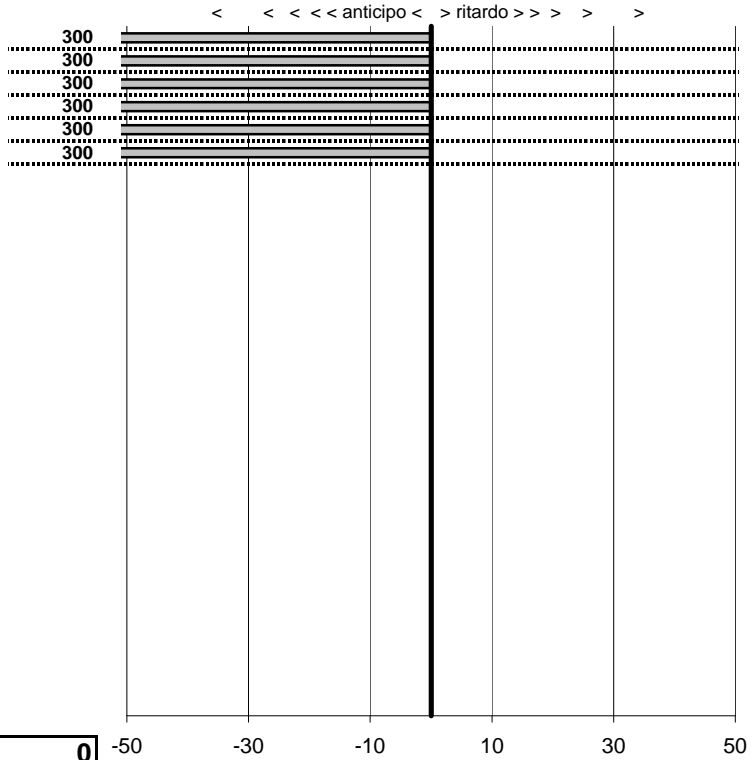

Fatica Squadra Corse
1°Evento FATICA
Viterbo 25 Maggio 2014

tempi e classifiche disponibili su www.cronoviterbo.net

- Cronologi - Penalità - Statistiche -

Indaco F.
Aurelia B20 **20**

in classifica

prova	t.imposto	start	stop	t.netto
PA1-Centroauto 1	0:00:08,00	00:00:00,00	00:00:00,00	0:00:00,00
PA2-Centroauto 2	0:00:09,00	00:00:00,00	00:00:00,00	0:00:00,00
PA3-Centroauto 3	0:00:08,00	00:00:00,00	00:00:00,00	0:00:00,00
PA4-Centroauto 4	0:00:09,00	00:00:00,00	00:00:00,00	0:00:00,00
PA5-Centroauto 5	0:00:08,00	00:00:00,00	00:00:00,00	0:00:00,00
PA6-Centroauto 6	0:00:08,00	00:00:00,00	00:00:00,00	0:00:00,00

SOMMA PENALITA' 1.800
MEDIA PENALITA' 300,0

ALTRE PENALITA' 0
TOTALE PENALITA' 1.800

Elaborazione dati a cura di CRONOVITERBO