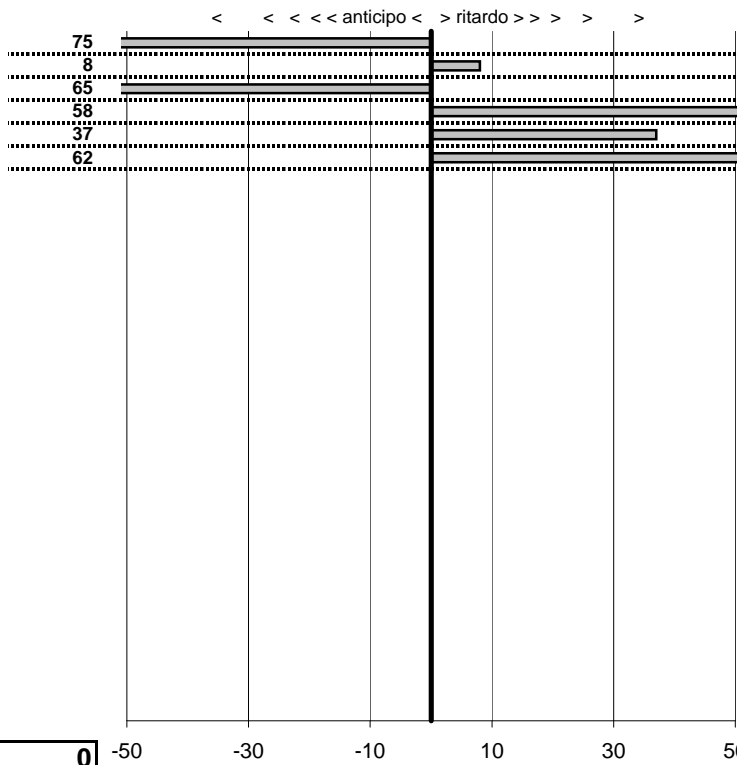

tempi e classifiche disponibili su [www.cronoviterbo.net](http://www.cronoviterbo.net)

- Cronologi - Penalità - Statistiche -

Ciacci C.  
 Ferrari

**26**

**15** in classifica

prova	t.imposto	start	stop	t.netto
PA1-Centroauto 1	0:00:08,00	11:06:35,81	11:06:43,06	0:00:07,25
PA2-Centroauto 2	0:00:09,00	11:06:43,06	11:06:52,14	0:00:09,08
PA3-Centroauto 3	0:00:08,00	11:06:52,14	11:06:59,49	0:00:07,35
PA4-Centroauto 4	0:00:09,00	11:06:59,49	11:07:09,07	0:00:09,58
PA5-Centroauto 5	0:00:08,00	11:07:09,07	11:07:17,44	0:00:08,37
PA6-Centroauto 6	0:00:08,00	11:07:17,44	11:07:26,06	0:00:08,62