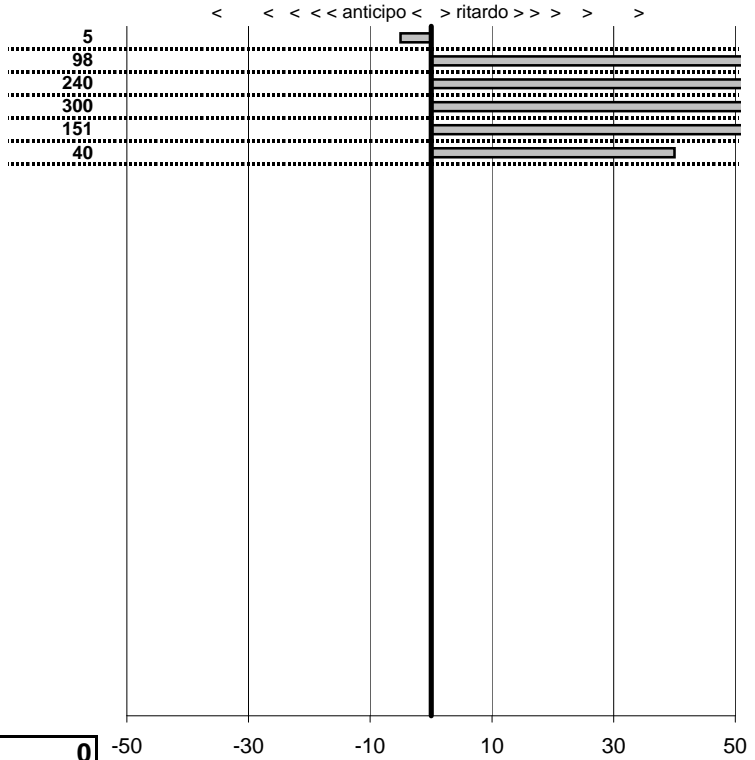

Fatica Squadra Corse
1°Evento FATICA
Viterbo 25 Maggio 2014

tempi e classifiche disponibili su www.cronoviterbo.net

- Cronologi - Penalità - Statistiche -

Ramacciani S.
600 Abarth **6**

22 in classifica

prova	t.imposto	start	stop	t.netto
PA1-Centroauto 1	0:00:08,00	10:34:27,24	10:34:35,19	0:00:07,95
PA2-Centroauto 2	0:00:09,00	10:34:35,19	10:34:45,17	0:00:09,98
PA3-Centroauto 3	0:00:08,00	10:34:45,17	10:34:55,57	0:00:10,40
PA4-Centroauto 4	0:00:09,00	10:34:55,57	10:35:10,43	0:00:14,86
PA5-Centroauto 5	0:00:08,00	10:35:10,43	10:35:19,94	0:00:09,51
PA6-Centroauto 6	0:00:08,00	10:35:19,94	10:35:28,34	0:00:08,40

SOMMA PENALITA' 834
MEDIA PENALITA' 139,0

ALTRE PENALITA' 0
TOTALE PENALITA' 834

Elaborazione dati a cura di CRONOVITERBO