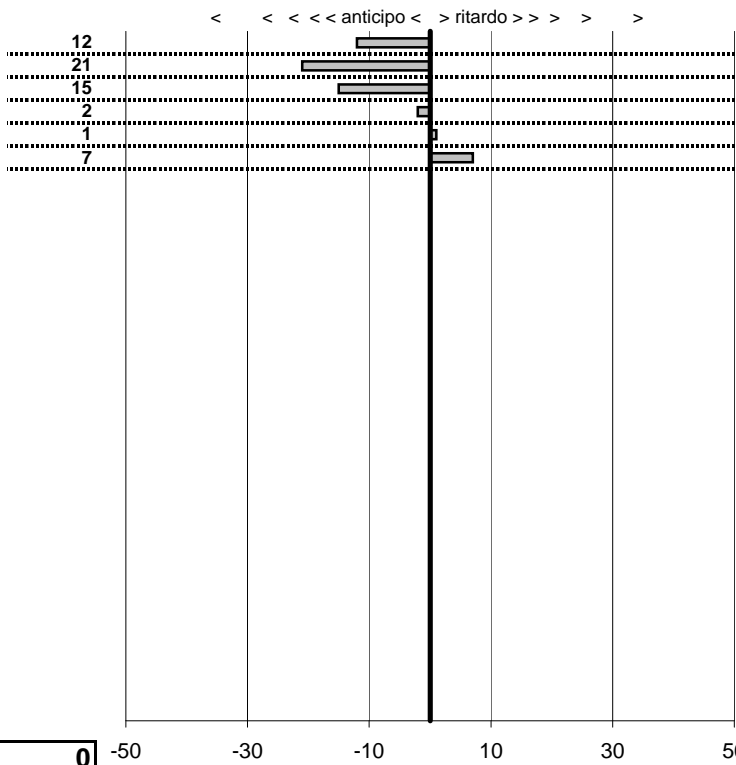

tempi e classifiche disponibili su [www.cronoviterbo.net](http://www.cronoviterbo.net)

- Cronologi - Penalità - Statistiche -

De Santis F.  
 A112 Abarth

**2**

**7** in classifica

prova	t.imposto	start	stop	t.netto
PA1-Centroauto 1	0:00:08,00	11:11:51,57	11:11:59,45	0:00:07,88
PA2-Centroauto 2	0:00:09,00	11:11:59,45	11:12:08,24	0:00:08,79
PA3-Centroauto 3	0:00:08,00	11:12:08,24	11:12:16,09	0:00:07,85
PA4-Centroauto 4	0:00:09,00	11:12:16,09	11:12:25,07	0:00:08,98
PA5-Centroauto 5	0:00:08,00	11:12:25,07	11:12:33,08	0:00:08,01
PA6-Centroauto 6	0:00:08,00	11:12:33,08	11:12:41,15	0:00:08,07