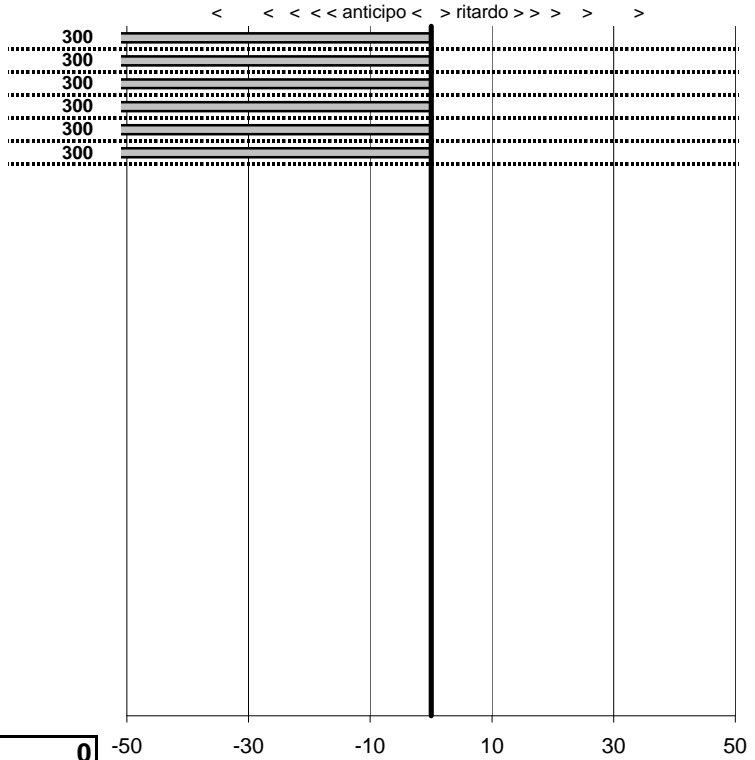

tempi e classifiche disponibili su [www.cronoviterbo.net](http://www.cronoviterbo.net)

- Cronologi - Penalità - Statistiche -

Contardo E.  
 Fiat 124 Spider

**22**

in classifica

prova	t.imposto	start	stop	t.netto
PA1-Centroauto 1	0:00:08,00	00:00:00,00	00:00:00,00	0:00:00,00
PA2-Centroauto 2	0:00:09,00	00:00:00,00	00:00:00,00	0:00:00,00
PA3-Centroauto 3	0:00:08,00	00:00:00,00	00:00:00,00	0:00:00,00
PA4-Centroauto 4	0:00:09,00	00:00:00,00	00:00:00,00	0:00:00,00
PA5-Centroauto 5	0:00:08,00	00:00:00,00	00:00:00,00	0:00:00,00
PA6-Centroauto 6	0:00:08,00	00:00:00,00	00:00:00,00	0:00:00,00