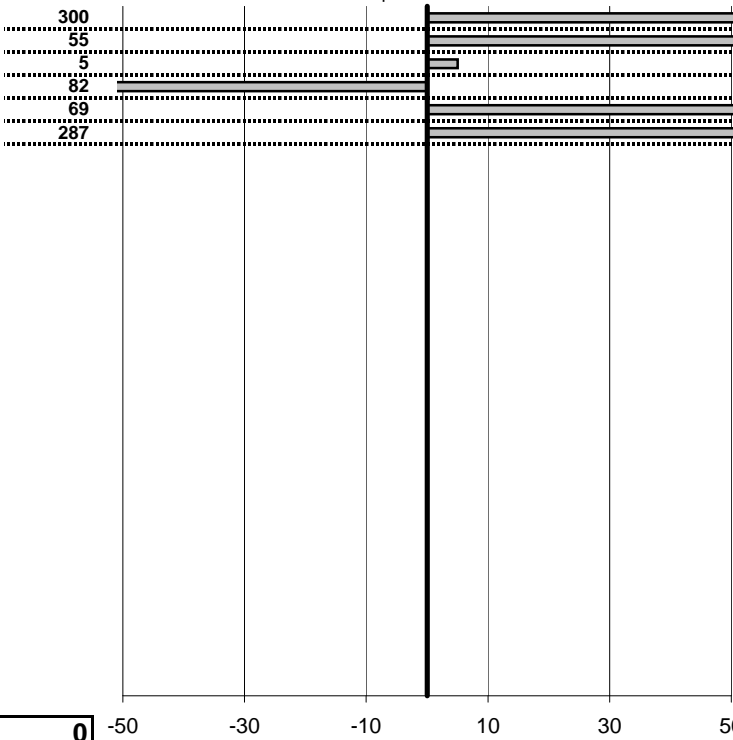

SOMMA PENALITA' **798**  
 MEDIA PENALITA' **133,0**

ALTRE PENALITA' **0**  
 TOTALE PENALITA' **798**

Elaborazione dati a cura di CRONOVITERBO

50

—

Fatica Squadra Corse  
**1° Evento FATICA**  
 Viterbo 25 Maggio 2014