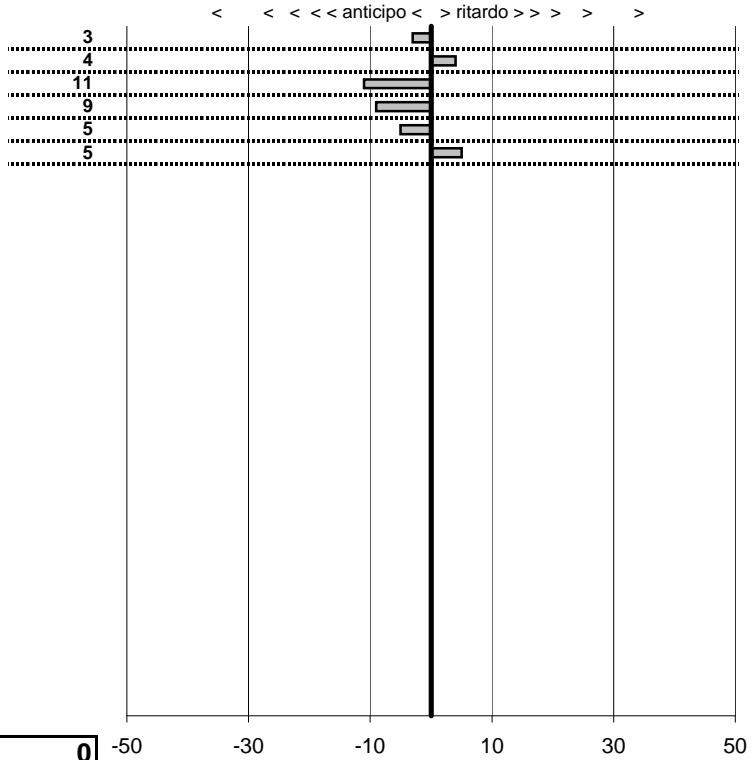

Fatica Squadra Corse
1°Evento FATICA
Viterbo 25 Maggio 2014

tempi e classifiche disponibili su www.cronoviterbo.net

- Cronologi - Penalità - Statistiche -

Carli G.
TR3 **15**

2 in classifica

prova	t.imposto	start	stop	t.netto
PA1-Centroauto 1	0:00:08,00	11:01:46,52	11:01:54,49	0:00:07,97
PA2-Centroauto 2	0:00:09,00	11:01:54,49	11:02:03,53	0:00:09,04
PA3-Centroauto 3	0:00:08,00	11:02:03,53	11:02:11,42	0:00:07,89
PA4-Centroauto 4	0:00:09,00	11:02:11,42	11:02:20,33	0:00:08,91
PA5-Centroauto 5	0:00:08,00	11:02:20,33	11:02:28,28	0:00:07,95
PA6-Centroauto 6	0:00:08,00	11:02:28,28	11:02:36,33	0:00:08,05

SOMMA PENALITA' 37
MEDIA PENALITA' 6,2

ALTRE PENALITA' 0
TOTALE PENALITA' 37

Elaborazione dati a cura di CRONOVITERBO