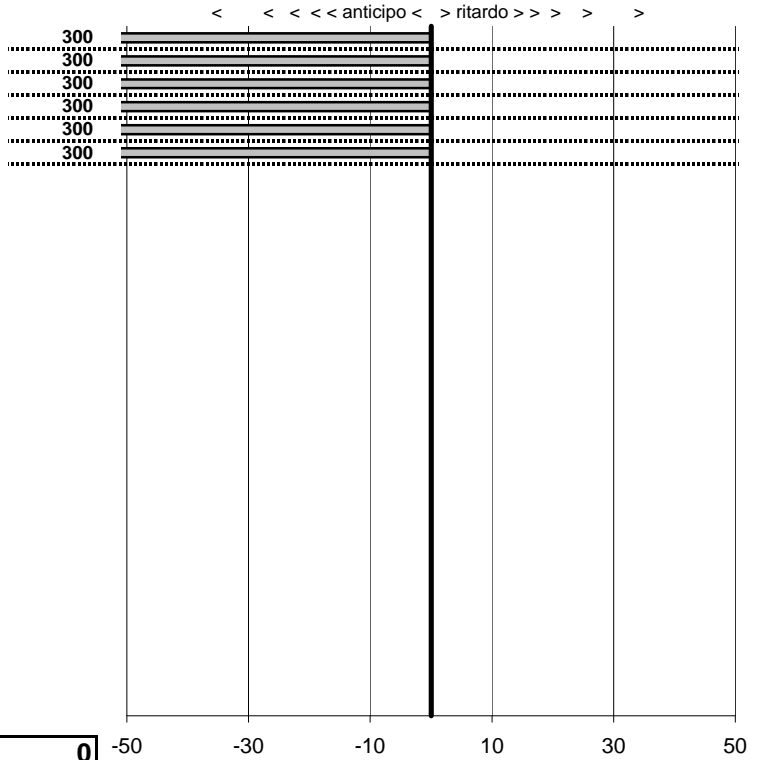

tempi e classifiche disponibili su [www.cronoviterbo.net](http://www.cronoviterbo.net)

- Cronologi - Penalità - Statistiche -

Calisti R.  
 Alfa 33

**4**

in classifica

prova	t.imposto	start	stop	t.netto
PA1-Centroauto 1	0:00:08,00	00:00:00,00	00:00:00,00	0:00:00,00
PA2-Centroauto 2	0:00:09,00	00:00:00,00	00:00:00,00	0:00:00,00
PA3-Centroauto 3	0:00:08,00	00:00:00,00	00:00:00,00	0:00:00,00
PA4-Centroauto 4	0:00:09,00	00:00:00,00	00:00:00,00	0:00:00,00
PA5-Centroauto 5	0:00:08,00	00:00:00,00	00:00:00,00	0:00:00,00
PA6-Centroauto 6	0:00:08,00	00:00:00,00	00:00:00,00	0:00:00,00