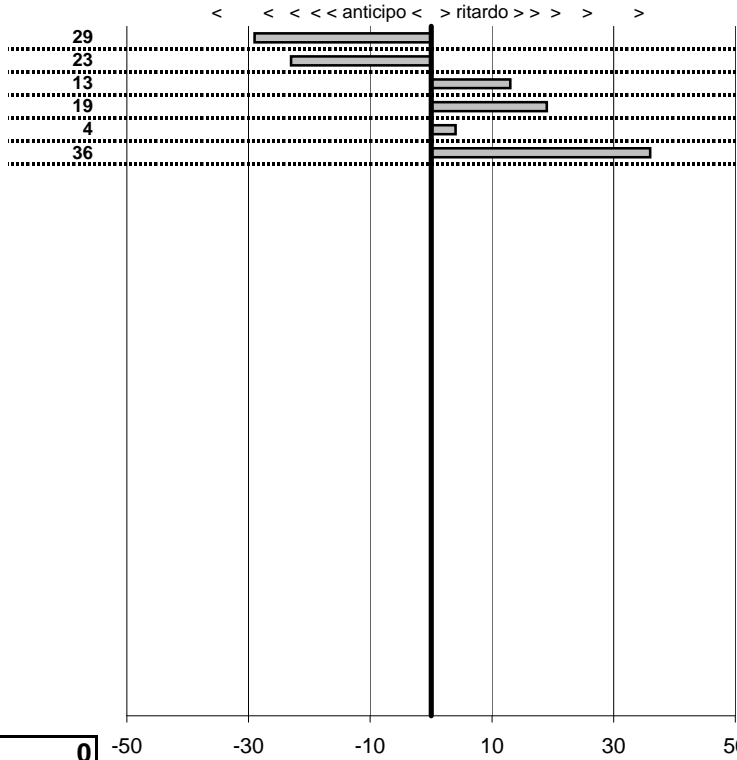

Fatica Squadra Corse
1°Evento FATICA
Viterbo 25 Maggio 2014

tempi e classifiche disponibili su www.cronoviterbo.net

- Cronologi - Penalità - Statistiche -

Mandola M.
Fiat Coupe **1**

8 in classifica

prova	t.imposto	start	stop	t.netto
PA1-Centroauto 1	0:00:08,00	11:13:56,69	11:14:04,40	0:00:07,71
PA2-Centroauto 2	0:00:09,00	11:14:04,40	11:14:13,17	0:00:08,77
PA3-Centroauto 3	0:00:08,00	11:14:13,17	11:14:21,30	0:00:08,13
PA4-Centroauto 4	0:00:09,00	11:14:21,30	11:14:30,49	0:00:09,19
PA5-Centroauto 5	0:00:08,00	11:14:30,49	11:14:38,53	0:00:08,04
PA6-Centroauto 6	0:00:08,00	11:14:38,53	11:14:46,89	0:00:08,36

SOMMA PENALITA' **124**
MEDIA PENALITA' **20,7**

ALTRE PENALITA' **0**
TOTALE PENALITA' **124**

Elaborazione dati a cura di CRONOVITERBO