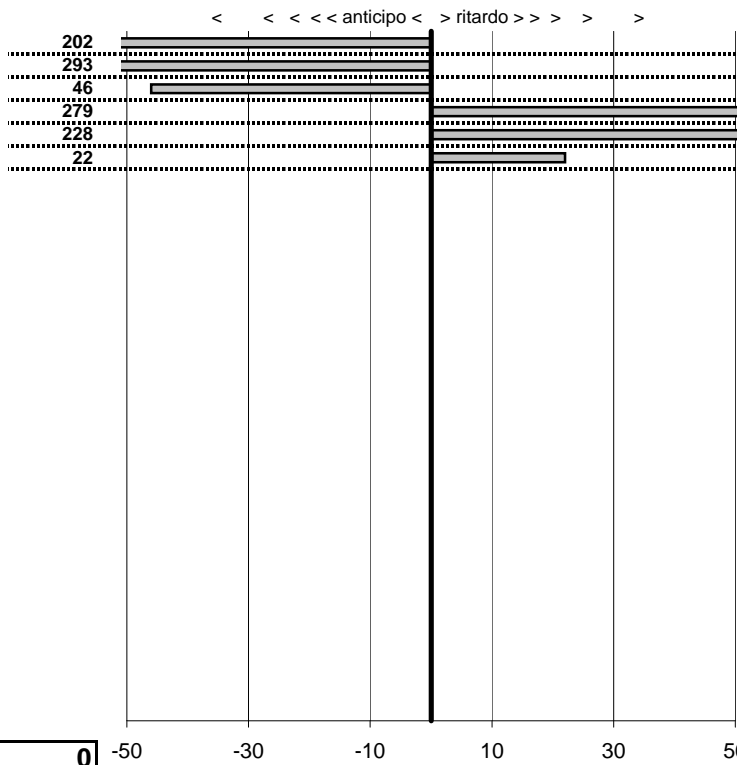

Fatica Squadra Corse
1°Evento FATICA
Viterbo 25 Maggio 2014

tempi e classifiche disponibili su www.cronoviterbo.net

- Cronologi - Penalità - Statistiche -

D'addari A. **32**
Maggiolone

23 in classifica

prova	t.imposto	start	stop	t.netto
PA1-Centroauto 1	0:00:08,00	11:02:48,78	11:02:54,76	0:00:05,98
PA2-Centroauto 2	0:00:09,00	11:02:54,76	11:03:00,83	0:00:06,07
PA3-Centroauto 3	0:00:08,00	11:03:00,83	11:03:08,37	0:00:07,54
PA4-Centroauto 4	0:00:09,00	11:03:08,37	11:03:20,16	0:00:11,79
PA5-Centroauto 5	0:00:08,00	11:03:20,16	11:03:30,44	0:00:10,28
PA6-Centroauto 6	0:00:08,00	11:03:30,44	11:03:38,66	0:00:08,22

SOMMA PENALITA' 1.070
MEDIA PENALITA' 178,3

ALTRE PENALITA' 0
TOTALE PENALITA' 1.070

Elaborazione dati a cura di CRONOVITERBO