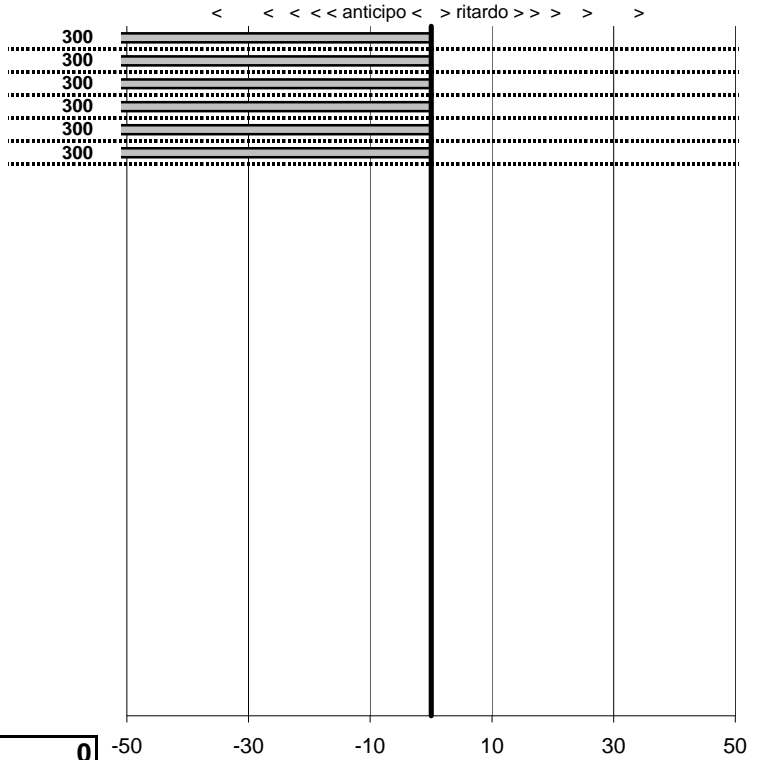

Fatica Squadra Corse
1°Evento FATICA
Viterbo 25 Maggio 2014

tempi e classifiche disponibili su www.cronoviterbo.net

- Cronologi - Penalità - Statistiche -

Pelusi S. **11**

in classifica

prova	t.imposto	start	stop	t.netto
PA1-Centroauto 1	0:00:08,00	00:00:00,00	00:00:00,00	0:00:00,00
PA2-Centroauto 2	0:00:09,00	00:00:00,00	00:00:00,00	0:00:00,00
PA3-Centroauto 3	0:00:08,00	00:00:00,00	00:00:00,00	0:00:00,00
PA4-Centroauto 4	0:00:09,00	00:00:00,00	00:00:00,00	0:00:00,00
PA5-Centroauto 5	0:00:08,00	00:00:00,00	00:00:00,00	0:00:00,00
PA6-Centroauto 6	0:00:08,00	00:00:00,00	00:00:00,00	0:00:00,00

SOMMA PENALITA'	1.800
MEDIA PENALITA'	300,0

ALTRE PENALITA'	0
TOTALE PENALITA'	1.800

Elaborazione dati a cura di CRONOVITERBO