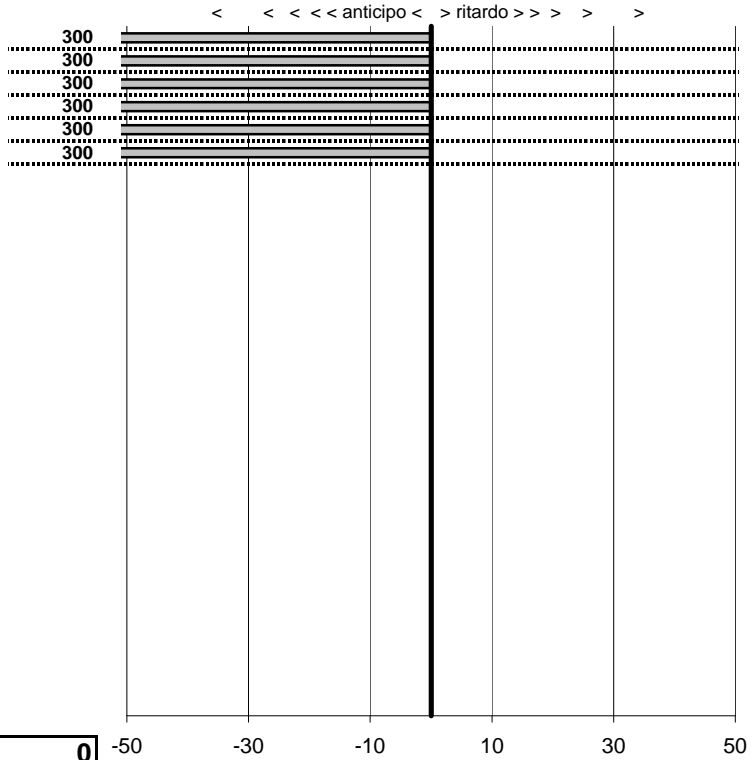

Fatica Squadra Corse
1°Evento FATICA
Viterbo 25 Maggio 2014

tempi e classifiche disponibili su www.cronoviterbo.net

- Cronologi - Penalità - Statistiche -

D'orazi O. **12**
Fiat Dino

in classifica

prova	t.imposto	start	stop	t.netto
PA1-Centroauto 1	0:00:08,00	00:00:00,00	00:00:00,00	0:00:00,00
PA2-Centroauto 2	0:00:09,00	00:00:00,00	00:00:00,00	0:00:00,00
PA3-Centroauto 3	0:00:08,00	00:00:00,00	00:00:00,00	0:00:00,00
PA4-Centroauto 4	0:00:09,00	00:00:00,00	00:00:00,00	0:00:00,00
PA5-Centroauto 5	0:00:08,00	00:00:00,00	00:00:00,00	0:00:00,00
PA6-Centroauto 6	0:00:08,00	00:00:00,00	00:00:00,00	0:00:00,00

SOMMA PENALITA'	1.800
MEDIA PENALITA'	300,0

ALTRE PENALITA'	0
TOTALE PENALITA'	1.800

Elaborazione dati a cura di CRONOVITERBO