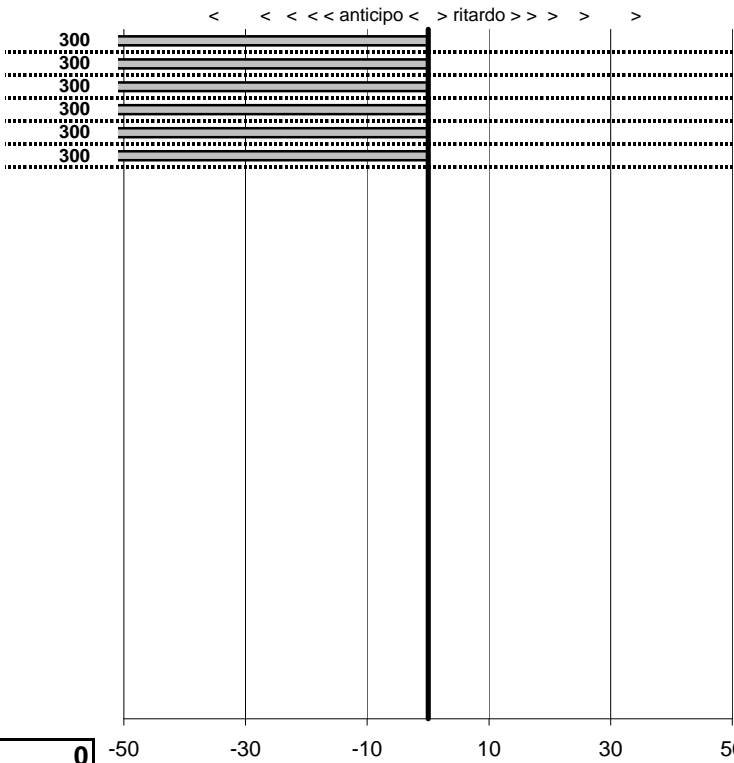

SOMMA PENALITA' **1.800**  
 MEDIA PENALITA' **300,0**

ALTRE PENALITA' **0**  
 TOTALE PENALITA' **1.800**

Elaborazione dati a cura di CRONOVITERBO

50

Fatica Squadra Corse  
**1°Evento FATICA**  
 Viterbo 25 Maggio 2014