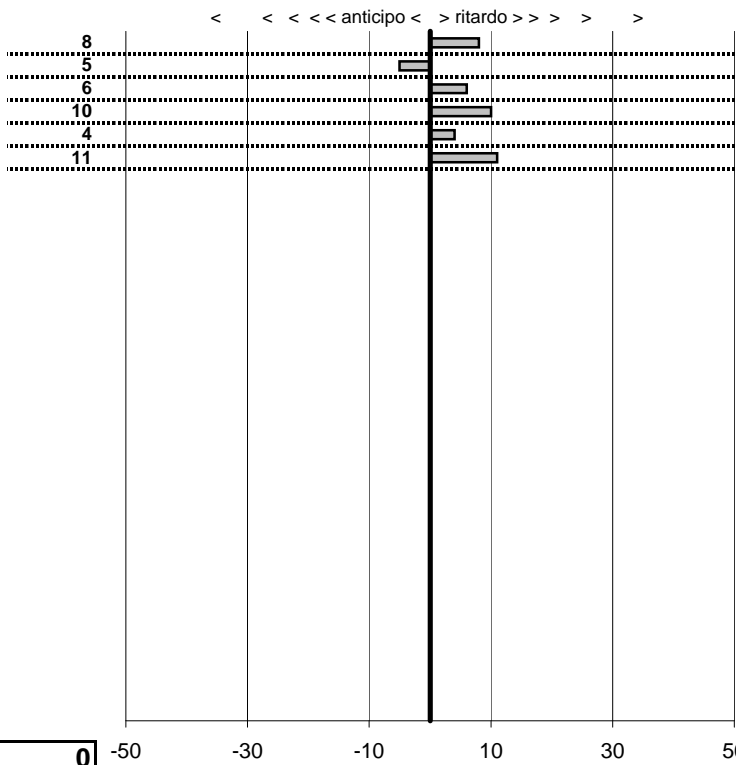

tempi e classifiche disponibili su [www.cronoviterbo.net](http://www.cronoviterbo.net)

- Cronologi - Penalità - Statistiche -

Paoletti F.  
 Beta Montecarlo

**3**

**5** in classifica

prova	t.imposto	start	stop	t.netto
PA1-Centroauto 1	0:00:08,00	10:13:45,36	10:13:53,44	0:00:08,08
PA2-Centroauto 2	0:00:09,00	10:13:53,44	10:14:02,39	0:00:08,95
PA3-Centroauto 3	0:00:08,00	10:14:02,39	10:14:10,45	0:00:08,06
PA4-Centroauto 4	0:00:09,00	10:14:10,45	10:14:19,55	0:00:09,10
PA5-Centroauto 5	0:00:08,00	10:14:19,55	10:14:27,59	0:00:08,04
PA6-Centroauto 6	0:00:08,00	10:14:27,59	10:14:35,70	0:00:08,11