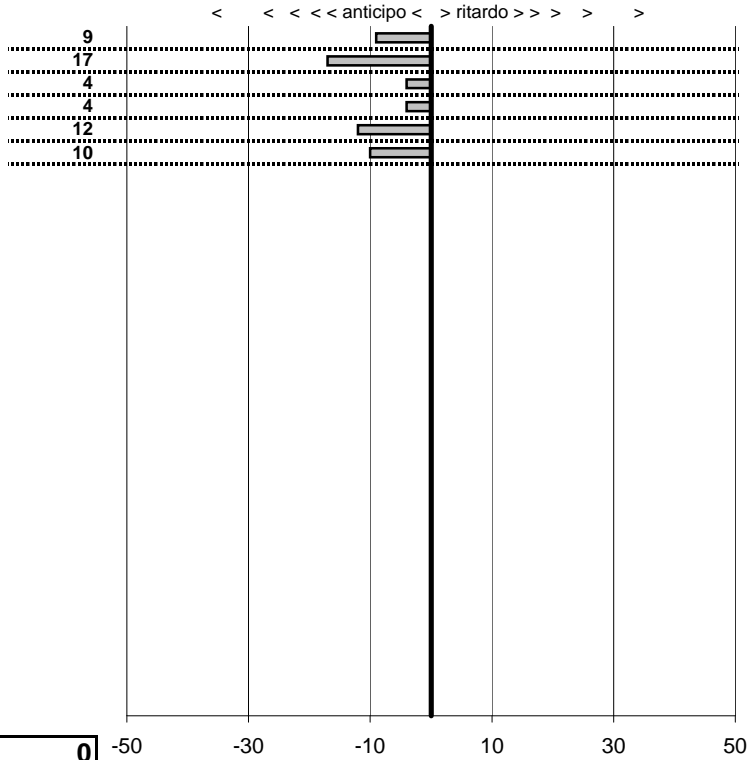

Fatica Squadra Corse
1°Evento FATICA
Viterbo 25 Maggio 2014

tempi e classifiche disponibili su www.cronoviterbo.net

- Cronologi - Penalità - Statistiche -

Pepe F.
A112 Abarth **33**

6 in classifica

prova	t.imposto	start	stop	t.netto
PA1-Centroauto 1	0:00:08,00	10:31:39,59	10:31:47,50	0:00:07,91
PA2-Centroauto 2	0:00:09,00	10:31:47,50	10:31:56,33	0:00:08,83
PA3-Centroauto 3	0:00:08,00	10:31:56,33	10:32:04,29	0:00:07,96
PA4-Centroauto 4	0:00:09,00	10:32:04,29	10:32:13,25	0:00:08,96
PA5-Centroauto 5	0:00:08,00	10:32:13,25	10:32:21,13	0:00:07,88
PA6-Centroauto 6	0:00:08,00	10:32:21,13	10:32:29,03	0:00:07,90

SOMMA PENALITA' 56
MEDIA PENALITA' 9,3

ALTRE PENALITA' 0
TOTALE PENALITA' 56

Elaborazione dati a cura di CRONOVITERBO