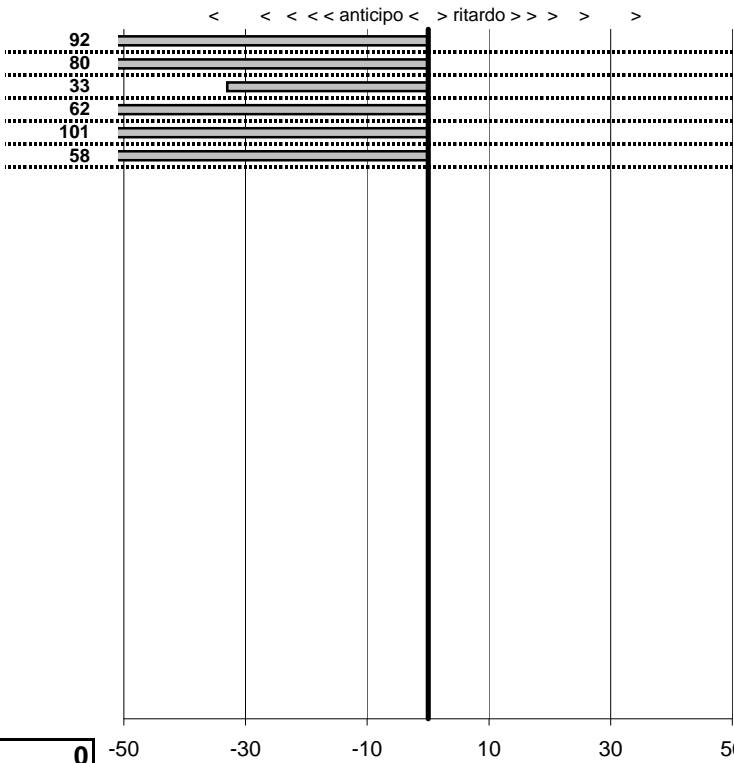

Fatica Squadra Corse
1°Evento FATICA
Viterbo 25 Maggio 2014

tempi e classifiche disponibili su www.cronoviterbo.net

- Cronologi - Penalità - Statistiche -

Di Loreto C. **29**
Alfa 750

19 in classifica

prova	t.imposto	start	stop	t.netto
PA1-Centroauto 1	0:00:08,00	10:55:15,80	10:55:22,88	0:00:07,08
PA2-Centroauto 2	0:00:09,00	10:55:22,88	10:55:31,08	0:00:08,20
PA3-Centroauto 3	0:00:08,00	10:55:31,08	10:55:38,75	0:00:07,67
PA4-Centroauto 4	0:00:09,00	10:55:38,75	10:55:47,13	0:00:08,38
PA5-Centroauto 5	0:00:08,00	10:55:47,13	10:55:54,12	0:00:06,99
PA6-Centroauto 6	0:00:08,00	10:55:54,12	10:56:01,54	0:00:07,42

SOMMA PENALITA' 426
MEDIA PENALITA' 71,0

ALTRE PENALITA' 0
TOTALE PENALITA' 426

Elaborazione dati a cura di CRONOVITERBO