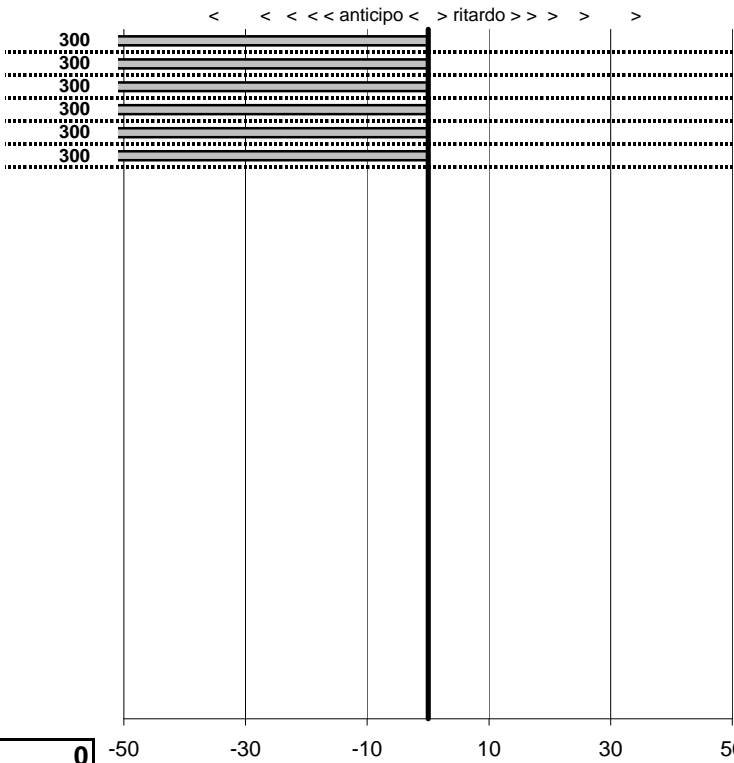

SOMMA PENALITA'	<b>1.800</b>
MEDIA PENALITA'	<b>300,0</b>

ALTRE PENALITA'	<b>0</b>
TOTALE PENALITA'	<b>1.800</b>

Elaborazione dati a cura di CRONOVITERBO

50

Fatica Squadra Corse  
**1° Evento FATICA**  
 Viterbo 25 Maggio 2014