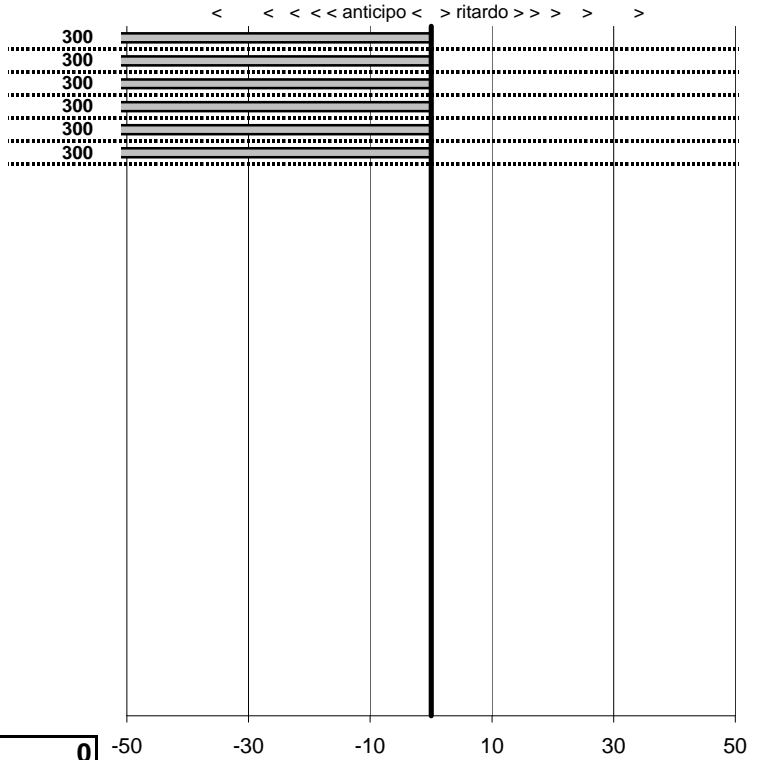

Fatica Squadra Corse
1°Evento FATICA
Viterbo 25 Maggio 2014

tempi e classifiche disponibili su www.cronoviterbo.net

- Cronologi - Penalità - Statistiche -

Cima E.
Porsche

8

in classifica

prova	t.imposto	start	stop	t.netto
PA1-Centroauto 1	0:00:08,00	00:00:00,00	00:00:00,00	0:00:00,00
PA2-Centroauto 2	0:00:09,00	00:00:00,00	00:00:00,00	0:00:00,00
PA3-Centroauto 3	0:00:08,00	00:00:00,00	00:00:00,00	0:00:00,00
PA4-Centroauto 4	0:00:09,00	00:00:00,00	00:00:00,00	0:00:00,00
PA5-Centroauto 5	0:00:08,00	00:00:00,00	00:00:00,00	0:00:00,00
PA6-Centroauto 6	0:00:08,00	00:00:00,00	00:00:00,00	0:00:00,00

SOMMA PENALITA' **1.800**
MEDIA PENALITA' **300,0**

ALTRE PENALITA' **0**
TOTALE PENALITA' **1.800**

Elaborazione dati a cura di CRONOVITERBO