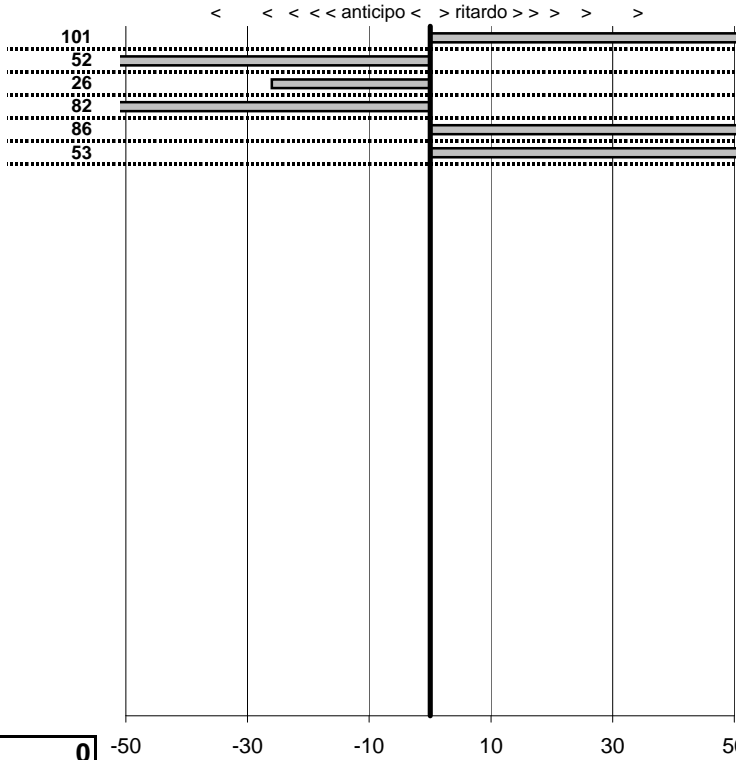

Fatica Squadra Corse
1°Evento FATICA
Viterbo 25 Maggio 2014

tempi e classifiche disponibili su www.cronoviterbo.net

- Cronologi - Penalità - Statistiche -

Rizzuti E.
Panda 4x4

35

18 in classifica

prova	t.imposto	start	stop	t.netto
PA1-Centroauto 1	0:00:08,00	11:00:40,58	11:00:49,59	0:00:09,01
PA2-Centroauto 2	0:00:09,00	11:00:49,59	11:00:58,07	0:00:08,48
PA3-Centroauto 3	0:00:08,00	11:00:58,07	11:01:05,81	0:00:07,74
PA4-Centroauto 4	0:00:09,00	11:01:05,81	11:01:13,99	0:00:08,18
PA5-Centroauto 5	0:00:08,00	11:01:13,99	11:01:22,85	0:00:08,86
PA6-Centroauto 6	0:00:08,00	11:01:22,85	11:01:31,38	0:00:08,53

SOMMA PENALITA' **400**
MEDIA PENALITA' **66,7**

ALTRE PENALITA' **0**
TOTALE PENALITA' **400**

Elaborazione dati a cura di CRONOVITERBO