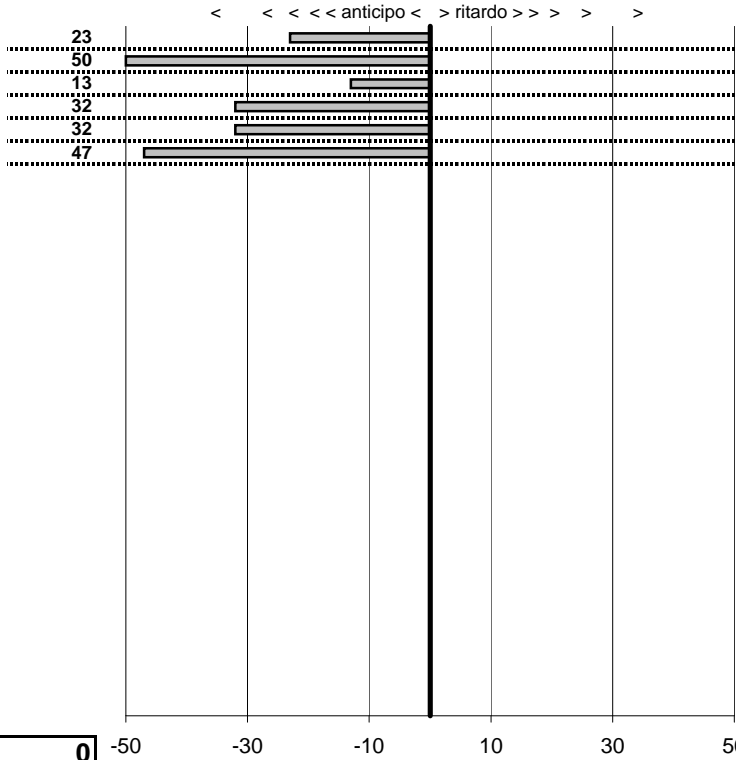

SOMMA PENALITA' **197**  
 MEDIA PENALITA' **32,8**

ALTRE PENALITA' **0**  
 TOTALE PENALITA' **197**

Elaborazione dati a cura di CRONOVITERBO

50

Fatica Squadra Corse  
**1°Evento FATICA**  
 Viterbo 25 Maggio 2014