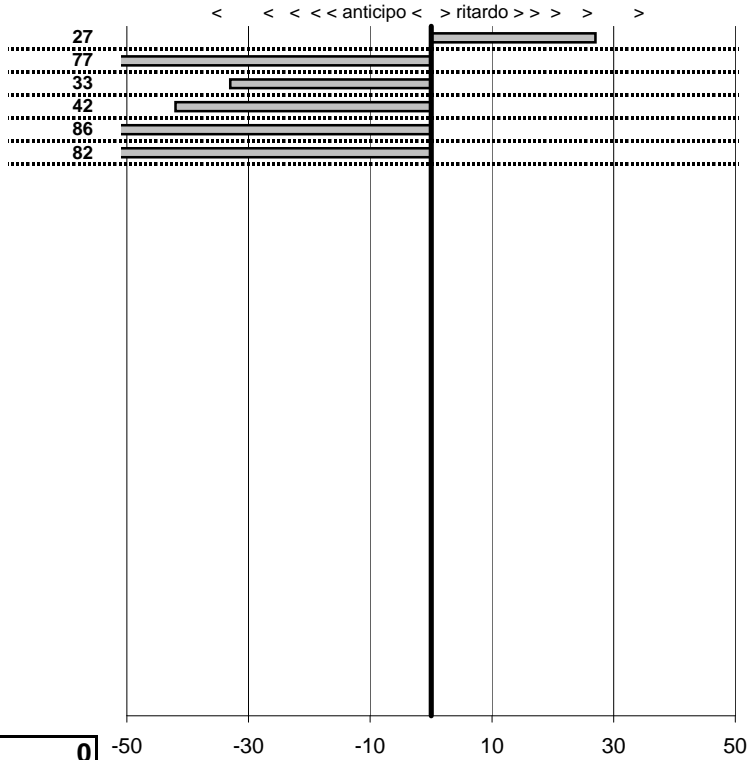

Fatica Squadra Corse
1°Evento FATICA
Viterbo 25 Maggio 2014

tempi e classifiche disponibili su www.cronoviterbo.net

- Cronologi - Penalità - Statistiche -

Carlini G.
964 Porsche

31

16 in classifica

prova	t.imposto	start	stop	t.netto
PA1-Centroauto 1	0:00:08,00	10:48:52,58	10:49:00,85	0:00:08,27
PA2-Centroauto 2	0:00:09,00	10:49:00,85	10:49:09,08	0:00:08,23
PA3-Centroauto 3	0:00:08,00	10:49:09,08	10:49:16,75	0:00:07,67
PA4-Centroauto 4	0:00:09,00	10:49:16,75	10:49:25,33	0:00:08,58
PA5-Centroauto 5	0:00:08,00	10:49:25,33	10:49:32,47	0:00:07,14
PA6-Centroauto 6	0:00:08,00	10:49:32,47	10:49:39,65	0:00:07,18

SOMMA PENALITA' **347**
MEDIA PENALITA' **57,8**

ALTRE PENALITA' **0**
TOTALE PENALITA' **347**

Elaborazione dati a cura di CRONOVITERBO