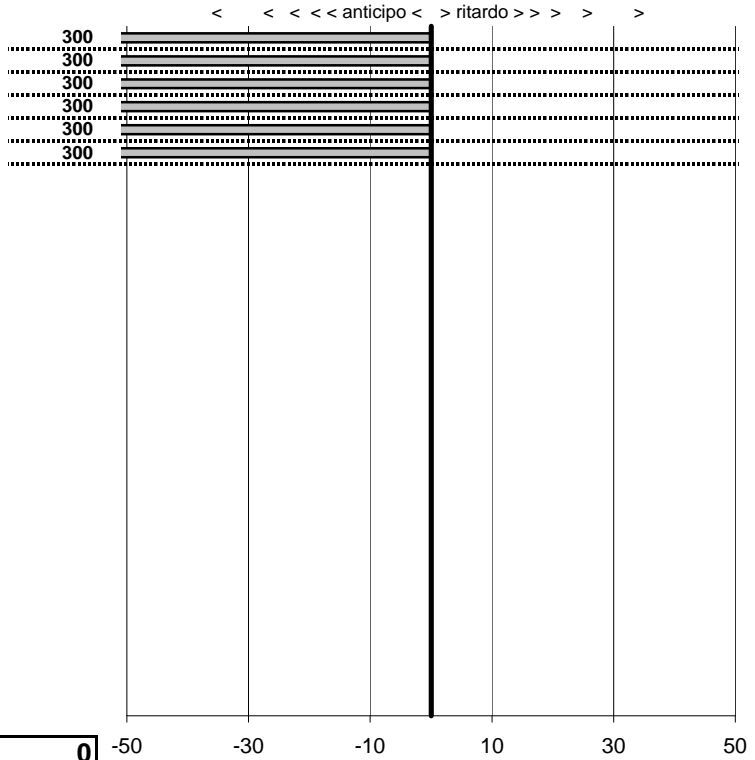

tempi e classifiche disponibili su [www.cronoviterbo.net](http://www.cronoviterbo.net)

- Cronologi - Penalità - Statistiche -

Angeloni E.  
 Mercedes

**5**

in classifica

prova	t.imposto	start	stop	t.netto
PA1-Centroauto 1	0:00:08,00	00:00:00,00	00:00:00,00	0:00:00,00
PA2-Centroauto 2	0:00:09,00	00:00:00,00	00:00:00,00	0:00:00,00
PA3-Centroauto 3	0:00:08,00	00:00:00,00	00:00:00,00	0:00:00,00
PA4-Centroauto 4	0:00:09,00	00:00:00,00	00:00:00,00	0:00:00,00
PA5-Centroauto 5	0:00:08,00	00:00:00,00	00:00:00,00	0:00:00,00
PA6-Centroauto 6	0:00:08,00	00:00:00,00	00:00:00,00	0:00:00,00