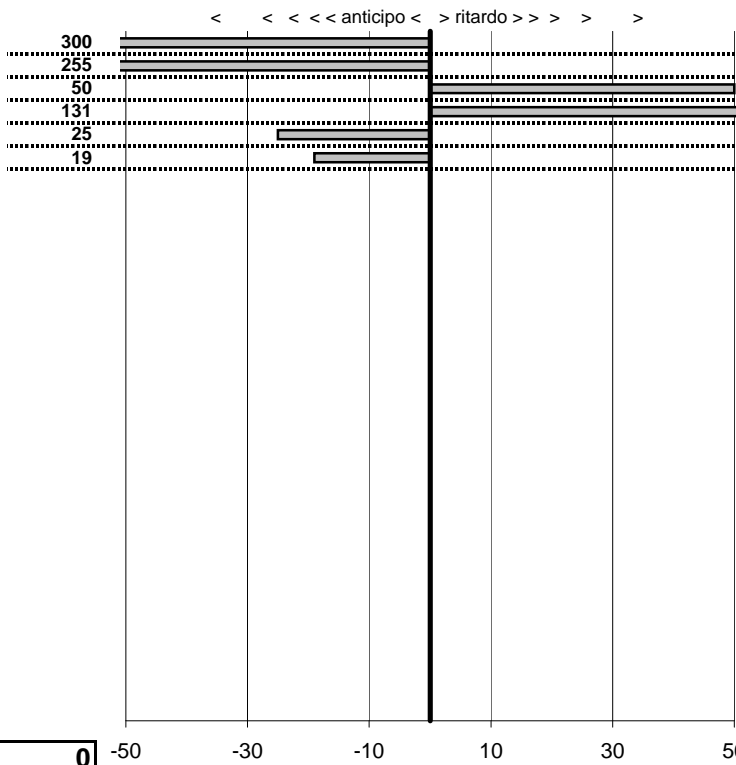

Fatica Squadra Corse
1°Evento FATICA
Viterbo 25 Maggio 2014

tempi e classifiche disponibili su www.cronoviterbo.net

- Cronologi - Penalità - Statistiche -

Matarazzo C. **19**
Fiat 124

20 in classifica

prova	t.imposto	start	stop	t.netto
PA1-Centroauto 1	0:00:08,00	10:50:04,42	10:50:08,40	0:00:03,98
PA2-Centroauto 2	0:00:09,00	10:50:08,40	10:50:14,85	0:00:06,45
PA3-Centroauto 3	0:00:08,00	10:50:14,85	10:50:23,35	0:00:08,50
PA4-Centroauto 4	0:00:09,00	10:50:23,35	10:50:33,66	0:00:10,31
PA5-Centroauto 5	0:00:08,00	10:50:33,66	10:50:41,41	0:00:07,75
PA6-Centroauto 6	0:00:08,00	10:50:41,41	10:50:49,22	0:00:07,81

SOMMA PENALITA' **780**
MEDIA PENALITA' **130,0**

ALTRE PENALITA' **0**
TOTALE PENALITA' **780**

Elaborazione dati a cura di CRONOVITERBO