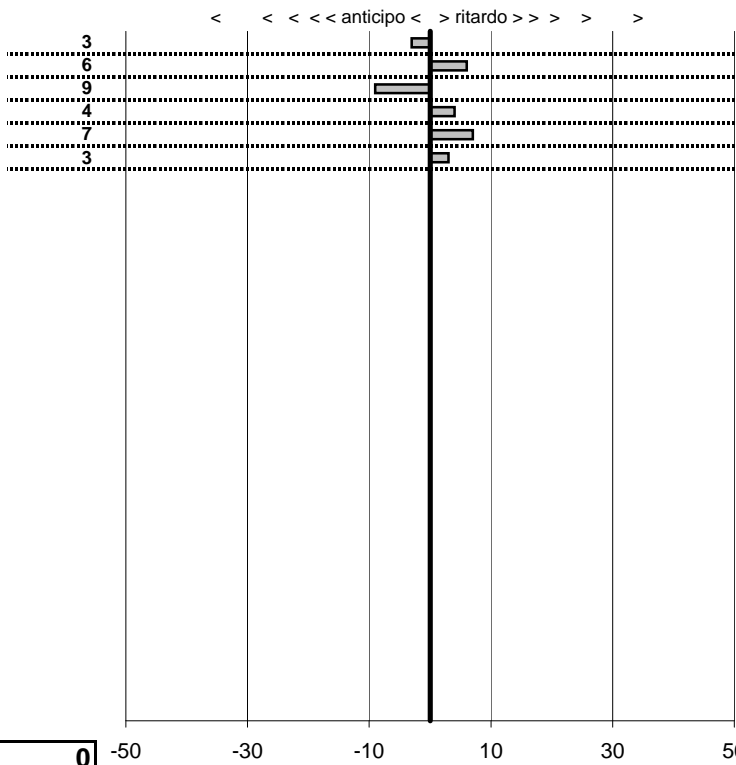

Fatica Squadra Corse
1°Evento FATICA
Viterbo 25 Maggio 2014

tempi e classifiche disponibili su www.cronoviterbo.net

- Cronologi - Penalità - Statistiche -

Cesetti G. **24**
Morris

1 in classifica

prova	t.imposto	start	stop	t.netto
PA1-Centroauto 1	0:00:08,00	10:30:24,67	10:30:32,64	0:00:07,97
PA2-Centroauto 2	0:00:09,00	10:30:32,64	10:30:41,70	0:00:09,06
PA3-Centroauto 3	0:00:08,00	10:30:41,70	10:30:49,61	0:00:07,91
PA4-Centroauto 4	0:00:09,00	10:30:49,61	10:30:58,65	0:00:09,04
PA5-Centroauto 5	0:00:08,00	10:30:58,65	10:31:06,72	0:00:08,07
PA6-Centroauto 6	0:00:08,00	10:31:06,72	10:31:14,75	0:00:08,03

SOMMA PENALITA' **32**
MEDIA PENALITA' **5,3**

ALTRE PENALITA' **0**
TOTALE PENALITA' **32**

Elaborazione dati a cura di CRONOVITERBO