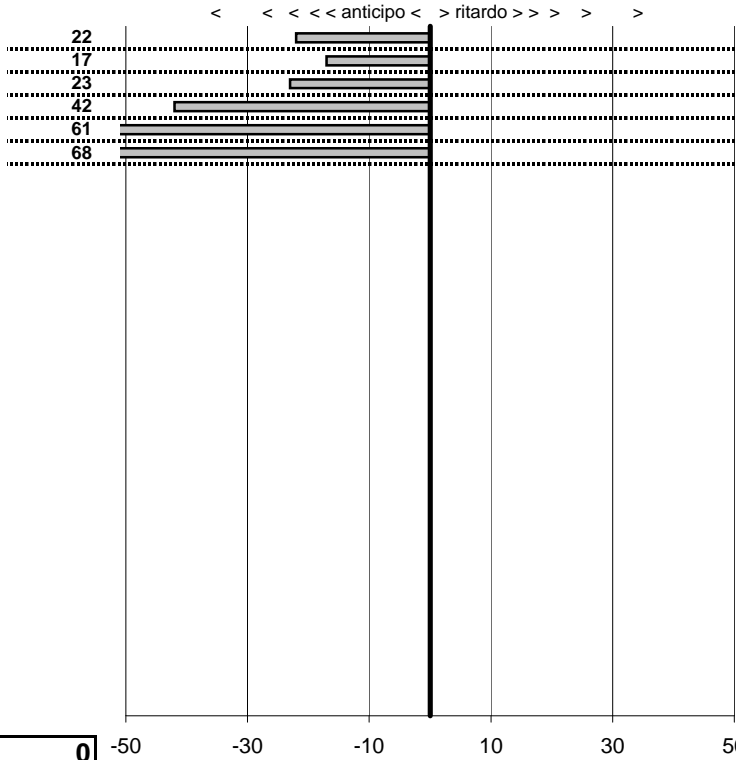

Fatica Squadra Corse
1°Evento FATICA
Viterbo 25 Maggio 2014

tempi e classifiche disponibili su www.cronoviterbo.net

- Cronologi - Penalità - Statistiche -

Gallotti M.
500 Abarth **23**

14 in classifica

prova	t.imposto	start	stop	t.netto
PA1-Centroauto 1	0:00:08,00	11:07:43,95	11:07:51,73	0:00:07,78
PA2-Centroauto 2	0:00:09,00	11:07:51,73	11:08:00,56	0:00:08,83
PA3-Centroauto 3	0:00:08,00	11:08:00,56	11:08:08,33	0:00:07,77
PA4-Centroauto 4	0:00:09,00	11:08:08,33	11:08:16,91	0:00:08,58
PA5-Centroauto 5	0:00:08,00	11:08:16,91	11:08:24,30	0:00:07,39
PA6-Centroauto 6	0:00:08,00	11:08:24,30	11:08:31,62	0:00:07,32

SOMMA PENALITA' 233
MEDIA PENALITA' 38,8

ALTRE PENALITA' 0
TOTALE PENALITA' 233

Elaborazione dati a cura di CRONOVITERBO