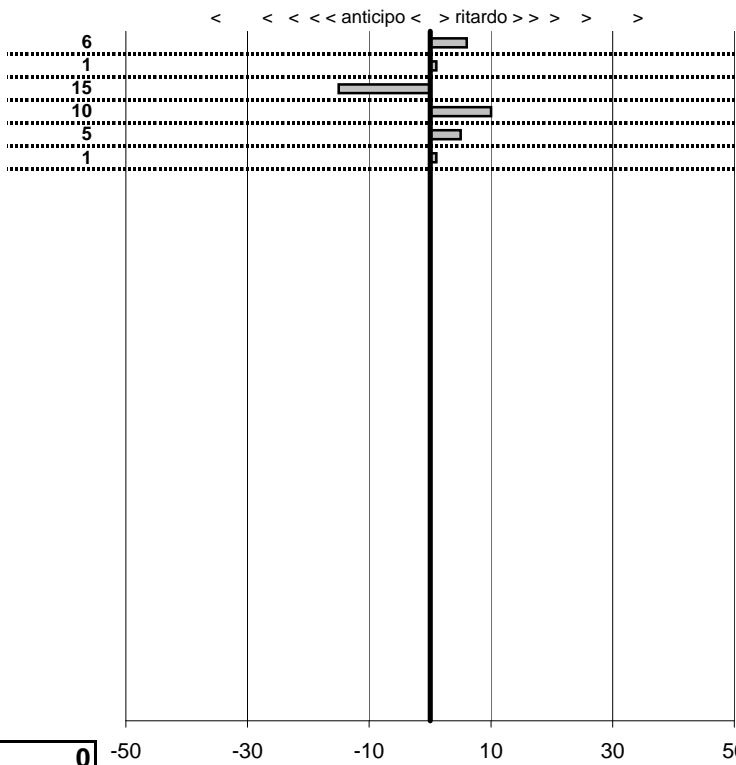

**SOMMA PENALITA' 38**  
**MEDIA PENALITA' 6,3**

**ALTRE PENALITA' 0**  
**TOTALE PENALITA' 38**

Elaborazione dati a cura di CRONOVITERBO

50

Fatica Squadra Corse  
**1°Evento FATICA**  
 Viterbo 25 Maggio 2014