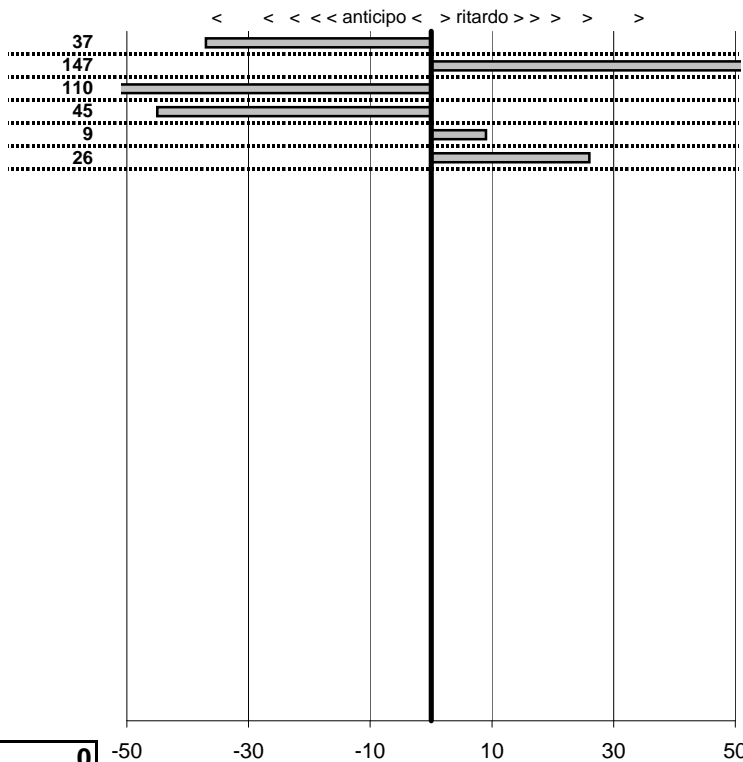

tempi e classifiche disponibili su [www.cronoviterbo.net](http://www.cronoviterbo.net)

- Cronologi - Penalità - Statistiche -

Porcorossi M.  
 Mini NK3

**28**

**17** in classifica

prova	t.imposto	start	stop	t.netto
PA1-Centroauto 1	0:00:08,00	10:59:32,08	10:59:39,71	0:00:07,63
PA2-Centroauto 2	0:00:09,00	10:59:39,71	10:59:50,18	0:00:10,47
PA3-Centroauto 3	0:00:08,00	10:59:50,18	10:59:57,08	0:00:06,90
PA4-Centroauto 4	0:00:09,00	10:59:57,08	11:00:05,63	0:00:08,55
PA5-Centroauto 5	0:00:08,00	11:00:05,63	11:00:13,72	0:00:08,09
PA6-Centroauto 6	0:00:08,00	11:00:13,72	11:00:21,98	0:00:08,26