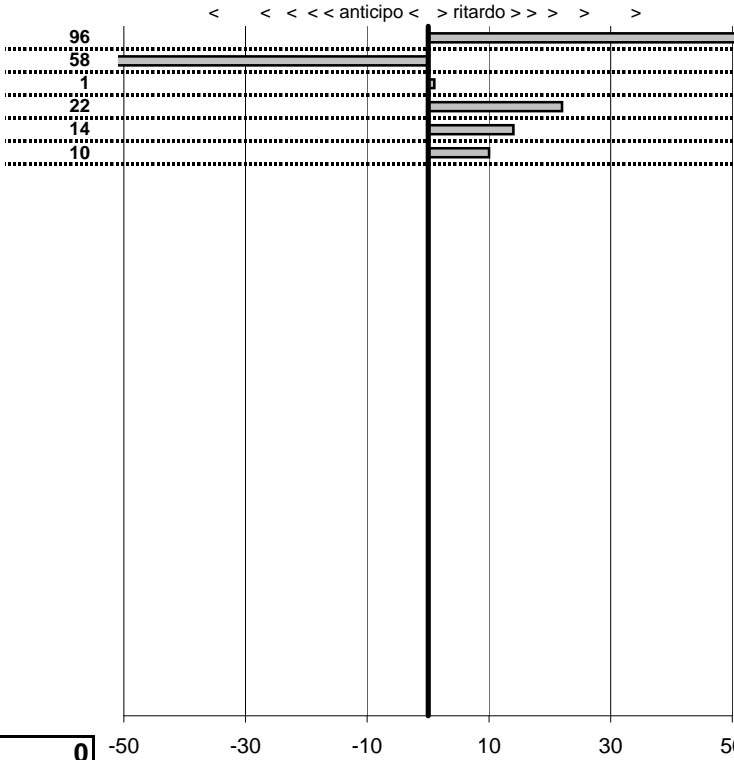

tempi e classifiche disponibili su [www.cronoviterbo.net](http://www.cronoviterbo.net)

- Cronologi - Penalità - Statistiche -

Patriarca G.  
 GT Junior

**7**

**12** in classifica

prova	t.imposto	start	stop	t.netto
PA1-Centroauto 1	0:00:08,00	11:05:19,50	11:05:28,46	0:00:08,96
PA2-Centroauto 2	0:00:09,00	11:05:28,46	11:05:36,88	0:00:08,42
PA3-Centroauto 3	0:00:08,00	11:05:36,88	11:05:44,89	0:00:08,01
PA4-Centroauto 4	0:00:09,00	11:05:44,89	11:05:54,11	0:00:09,22
PA5-Centroauto 5	0:00:08,00	11:05:54,11	11:06:02,25	0:00:08,14
PA6-Centroauto 6	0:00:08,00	11:06:02,25	11:06:10,35	0:00:08,10