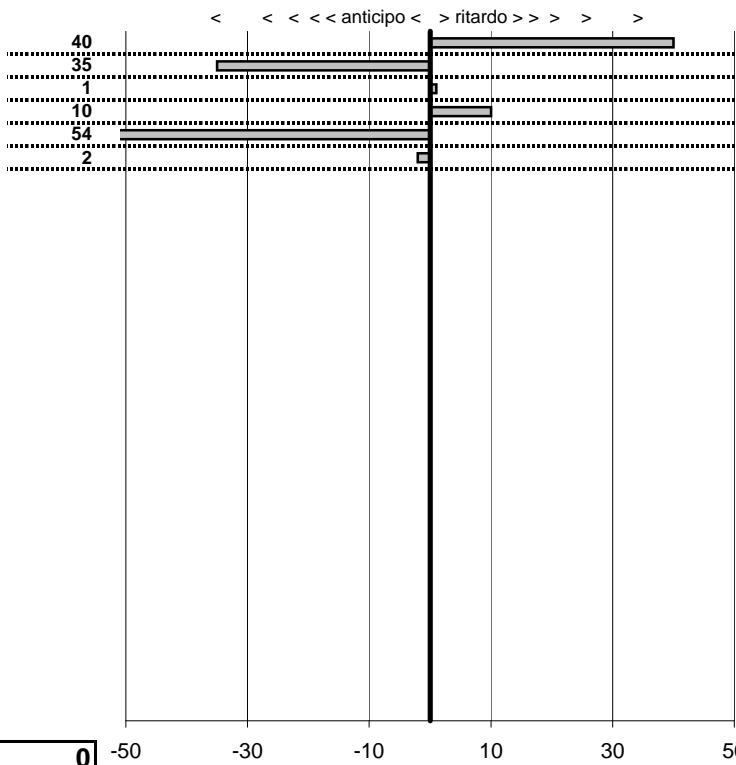

SOMMA PENALITA' **142**  
 MEDIA PENALITA' **23,7**

ALTRE PENALITA' **0**  
 TOTALE PENALITA' **142**

Elaborazione dati a cura di CRONOVITERBO

50

Fatica Squadra Corse  
**1°Evento FATICA**  
 Viterbo 25 Maggio 2014