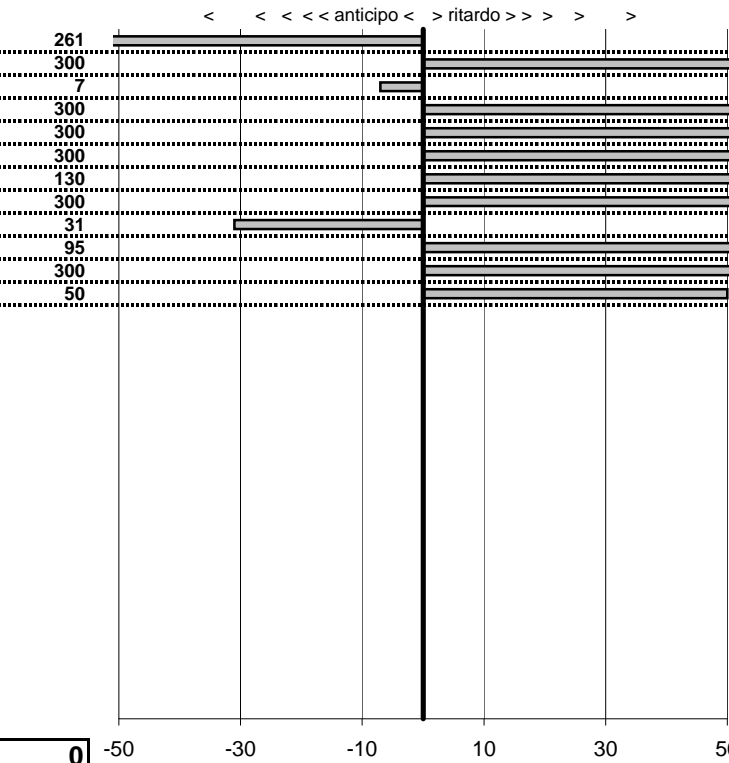

tempi e classifiche disponibili su [www.cronoviterbo.net](http://www.cronoviterbo.net)

- Cronologi - Penalità - Statistiche -

**PILUDU F.**  
 Ferrari 348

**23**

**17** in classifica

prova	t.imposto	start	stop	t.netto
PA1-Kart 1	0:00:24,00	12:44:15,68	12:44:37,07	0:00:21,39
PA2-Kart 2	0:00:24,00	12:44:37,07	12:45:05,52	0:00:28,45
PA3-Kart 3	0:00:09,00	12:45:05,52	12:45:14,45	0:00:08,93
PA4-Kart 4	0:00:24,00	12:45:14,45	12:45:45,31	0:00:30,86
PA5-Kart 5	0:00:17,00	12:45:45,31	12:46:10,19	0:00:24,88
PA6-Kart 6	0:00:06,00	12:46:10,19	12:46:21,26	0:00:11,07
PA7-Kart 7	0:00:22,00	13:19:15,24	13:19:38,54	0:00:23,30
PA8-Kart 8	0:00:18,00	13:19:38,54	13:20:01,16	0:00:22,62
PA9-Kart 9	0:00:07,00	13:20:01,16	13:20:07,85	0:00:06,69
PA10-Kart 10	0:00:21,00	13:20:07,85	13:20:29,80	0:00:21,95
PA11-Kart 11	0:00:15,00	13:20:29,80	13:20:49,13	0:00:19,33
PA12-Kart 12	0:00:05,00	13:20:49,13	13:20:54,63	0:00:05,50