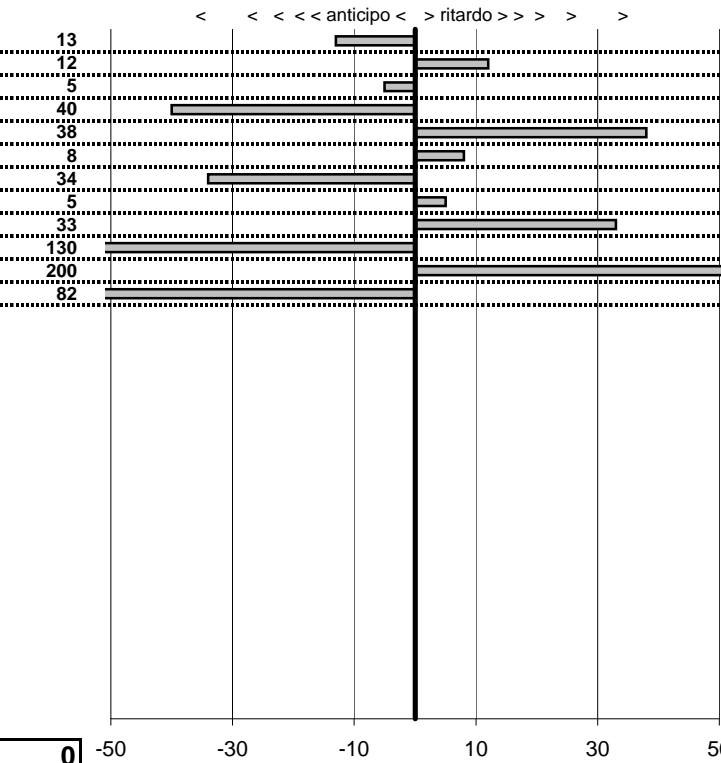

tempi e classifiche disponibili su [www.cronoviterbo.net](http://www.cronoviterbo.net)

- Cronologi - Penalità - Statistiche -

**RIDOLFI M.**  
 Fiat A 112 Abarth

**25**

**6** in classifica

prova	t.imposto	start	stop	t.netto
PA1-Kart 1	0:00:24,00	12:20:38,16	12:21:02,03	0:00:23,87
PA2-Kart 2	0:00:24,00	12:21:02,03	12:21:26,15	0:00:24,12
PA3-Kart 3	0:00:09,00	12:21:26,15	12:21:35,10	0:00:08,95
PA4-Kart 4	0:00:24,00	12:21:35,10	12:21:58,70	0:00:23,60
PA5-Kart 5	0:00:17,00	12:21:58,70	12:22:16,08	0:00:17,38
PA6-Kart 6	0:00:06,00	12:22:16,08	12:22:22,16	0:00:06,08
PA7-Kart 7	0:00:22,00	12:59:16,13	12:59:37,79	0:00:21,66
PA8-Kart 8	0:00:18,00	12:59:37,79	12:59:55,84	0:00:18,05
PA9-Kart 9	0:00:07,00	12:59:55,84	13:00:03,17	0:00:07,33
PA10-Kart 10	0:00:21,00	13:00:03,17	13:00:22,87	0:00:19,70
PA11-Kart 11	0:00:15,00	13:00:22,87	13:00:39,87	0:00:17,00
PA12-Kart 12	0:00:05,00	13:00:39,87	13:00:44,05	0:00:04,18