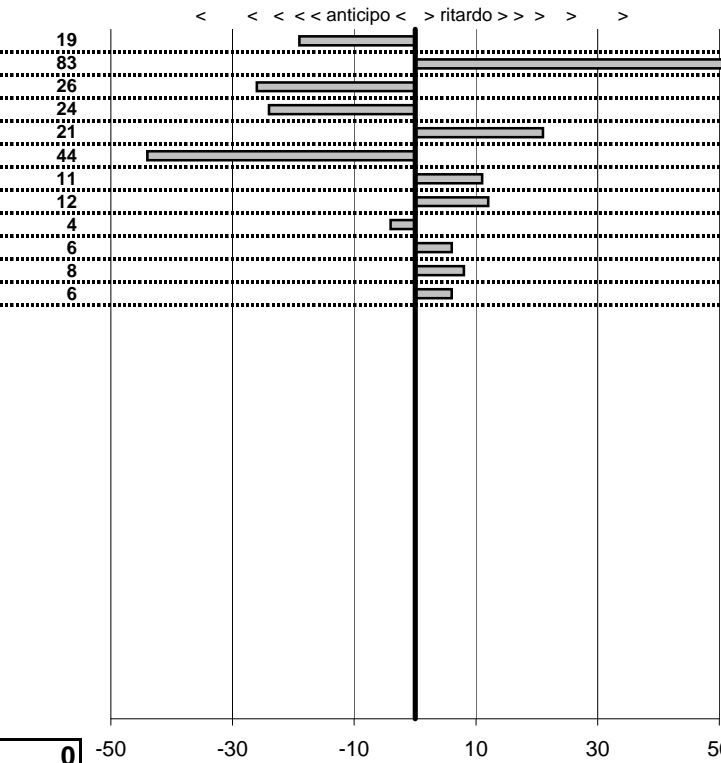

Colosseum Club
XIV Trofeo di Primavera
Roma 11 Maggio 2014

tempi e classifiche disponibili su www.cronoviterbo.net

- Cronologi - Penalità - Statistiche -

BARONE G.
Ferrari Gtb **1**

2 in classifica

prova	t.imposto	start	stop	t.netto
PA1-Kart 1	0:00:24,00	12:30:21,73	12:30:45,54	0:00:23,81
PA2-Kart 2	0:00:24,00	12:30:45,54	12:31:10,37	0:00:24,83
PA3-Kart 3	0:00:09,00	12:31:10,37	12:31:19,11	0:00:08,74
PA4-Kart 4	0:00:24,00	12:31:19,11	12:31:42,87	0:00:23,76
PA5-Kart 5	0:00:17,00	12:31:42,87	12:32:00,08	0:00:17,21
PA6-Kart 6	0:00:06,00	12:32:00,08	12:32:05,64	0:00:05,56
PA7-Kart 7	0:00:22,00	13:04:00,17	13:04:22,28	0:00:22,11
PA8-Kart 8	0:00:18,00	13:04:22,28	13:04:40,40	0:00:18,12
PA9-Kart 9	0:00:07,00	13:04:40,40	13:04:47,36	0:00:06,96
PA10-Kart 10	0:00:21,00	13:04:47,36	13:05:08,42	0:00:21,06
PA11-Kart 11	0:00:15,00	13:05:08,42	13:05:23,50	0:00:15,08
PA12-Kart 12	0:00:05,00	13:05:23,50	13:05:28,56	0:00:05,06

SOMMA PENALITA' 264
MEDIA PENALITA' 22,0

ALTRE PENALITA' 0
TOTALE PENALITA' 494

Elaborazione dati a cura di CRONOVITERBO