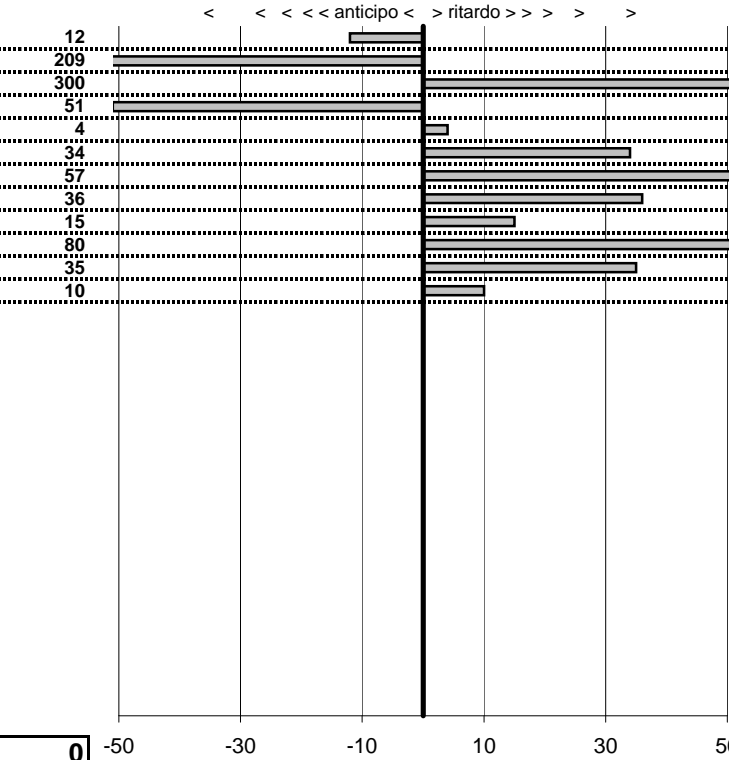

Colosseum Club
XIV Trofeo di Primavera
Roma 11 Maggio 2014

tempi e classifiche disponibili su www.cronoviterbo.net

- Cronologi - Penalità - Statistiche -

FUSILLO M.
Porsche 912

13

7 in classifica

prova	t.imposto	start	stop	t.netto
PA1-Kart 1	0:00:24,00	12:40:16,42	12:40:40,30	0:00:23,88
PA2-Kart 2	0:00:24,00	12:40:40,30	12:41:02,21	0:00:21,91
PA3-Kart 3	0:00:09,00	12:41:02,21	12:41:14,99	0:00:12,78
PA4-Kart 4	0:00:24,00	12:41:14,99	12:41:38,48	0:00:23,49
PA5-Kart 5	0:00:17,00	12:41:38,48	12:41:55,52	0:00:17,04
PA6-Kart 6	0:00:06,00	12:41:55,52	12:42:01,86	0:00:06,34
PA7-Kart 7	0:00:22,00	13:08:57,44	13:09:20,01	0:00:22,57
PA8-Kart 8	0:00:18,00	13:09:20,01	13:09:38,37	0:00:18,36
PA9-Kart 9	0:00:07,00	13:09:38,37	13:09:45,52	0:00:07,15
PA10-Kart 10	0:00:21,00	13:09:45,52	13:10:07,32	0:00:21,80
PA11-Kart 11	0:00:15,00	13:10:07,32	13:10:22,67	0:00:15,35
PA12-Kart 12	0:00:05,00	13:10:22,67	13:10:27,77	0:00:05,10

SOMMA PENALITA' 843
MEDIA PENALITA' 70,3

ALTRE PENALITA' 0
TOTALE PENALITA' 1.399

Elaborazione dati a cura di CRONOVITERBO