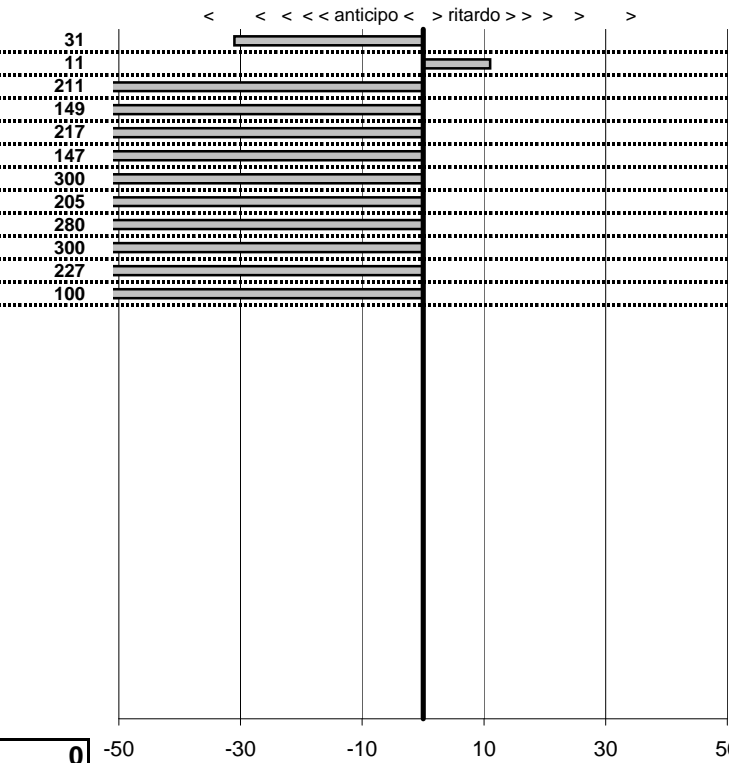

tempi e classifiche disponibili su [www.cronoviterbo.net](http://www.cronoviterbo.net)

- Cronologi - Penalità - Statistiche -

**MUCCIO M.**  
 Ar 105.30

**17**

**15** in classifica

prova	t.imposto	start	stop	t.netto
PA1-Kart 1	0:00:24,00	12:15:08,14	12:15:31,83	0:00:23,69
PA2-Kart 2	0:00:24,00	12:15:31,83	12:15:55,94	0:00:24,11
PA3-Kart 3	0:00:09,00	12:15:55,94	12:16:02,83	0:00:06,89
PA4-Kart 4	0:00:24,00	12:16:02,83	12:16:25,34	0:00:22,51
PA5-Kart 5	0:00:17,00	12:16:25,34	12:16:40,17	0:00:14,83
PA6-Kart 6	0:00:06,00	12:16:40,17	12:16:44,70	0:00:04,53
PA7-Kart 7	0:00:22,00	13:00:59,62	13:01:15,62	0:00:16,00
PA8-Kart 8	0:00:18,00	13:01:15,62	13:01:31,57	0:00:15,95
PA9-Kart 9	0:00:07,00	13:01:31,57	13:01:35,77	0:00:04,20
PA10-Kart 10	0:00:21,00	13:01:35,77	13:01:52,84	0:00:17,07
PA11-Kart 11	0:00:15,00	13:01:52,84	13:02:05,57	0:00:12,73
PA12-Kart 12	0:00:05,00	13:02:05,57	13:02:09,57	0:00:04,00