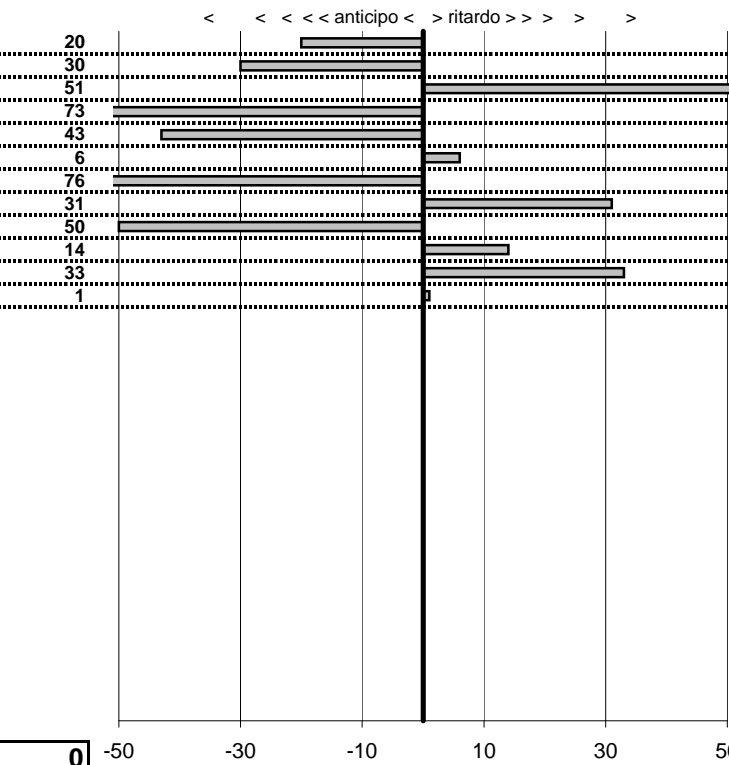

Colosseum Club
XIV Trofeo di Primavera
Roma 11 Maggio 2014

tempi e classifiche disponibili su www.cronoviterbo.net

- Cronologi - Penalità - Statistiche -

COSTANTINI U. **5**
Ar spider

4 in classifica

prova	t.imposto	start	stop	t.netto
PA1-Kart 1	0:00:24,00	12:18:46,36	12:19:10,16	0:00:23,80
PA2-Kart 2	0:00:24,00	12:19:10,16	12:19:33,86	0:00:23,70
PA3-Kart 3	0:00:09,00	12:19:33,86	12:19:43,37	0:00:09,51
PA4-Kart 4	0:00:24,00	12:19:43,37	12:20:06,64	0:00:23,27
PA5-Kart 5	0:00:17,00	12:20:06,64	12:20:23,21	0:00:16,57
PA6-Kart 6	0:00:06,00	12:20:23,21	12:20:29,27	0:00:06,06
PA7-Kart 7	0:00:22,00	12:57:36,20	12:57:57,44	0:00:21,24
PA8-Kart 8	0:00:18,00	12:57:57,44	12:58:15,75	0:00:18,31
PA9-Kart 9	0:00:07,00	12:58:15,75	12:58:22,25	0:00:06,50
PA10-Kart 10	0:00:21,00	12:58:22,25	12:58:43,39	0:00:21,14
PA11-Kart 11	0:00:15,00	12:58:43,39	12:58:58,72	0:00:15,33
PA12-Kart 12	0:00:05,00	12:58:58,72	12:59:03,73	0:00:05,01

SOMMA PENALITA' 428
MEDIA PENALITA' 35,7

ALTRE PENALITA' 0
TOTALE PENALITA' 740

Elaborazione dati a cura di CRONOVITERBO