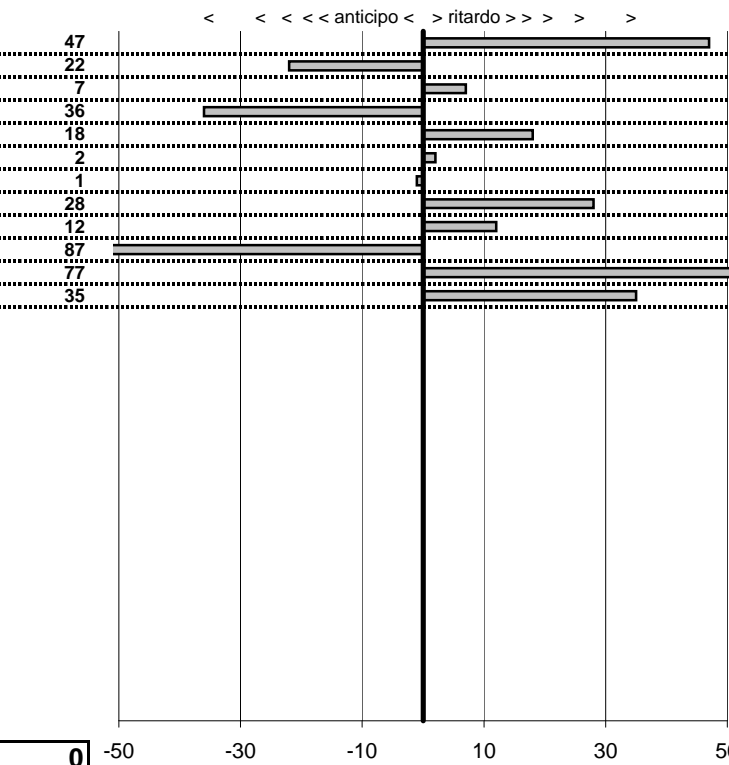

Colosseum Club
XIV Trofeo di Primavera
Roma 11 Maggio 2014

tempi e classifiche disponibili su www.cronoviterbo.net

- Cronologi - Penalità - Statistiche -
MENEGHETTI C.F.
A.R. Giulietta Sprint

16

3 in classifica

prova	t.imposto	start	stop	t.netto
PA1-Kart 1	0:00:24,00	12:09:00,41	12:09:24,88	0:00:24,47
PA2-Kart 2	0:00:24,00	12:09:24,88	12:09:48,66	0:00:23,78
PA3-Kart 3	0:00:09,00	12:09:48,66	12:09:57,73	0:00:09,07
PA4-Kart 4	0:00:24,00	12:09:57,73	12:10:21,37	0:00:23,64
PA5-Kart 5	0:00:17,00	12:10:21,37	12:10:38,55	0:00:17,18
PA6-Kart 6	0:00:06,00	12:10:38,55	12:10:44,57	0:00:06,02
PA7-Kart 7	0:00:22,00	12:51:02,64	12:51:24,63	0:00:21,99
PA8-Kart 8	0:00:18,00	12:51:24,63	12:51:42,91	0:00:18,28
PA9-Kart 9	0:00:07,00	12:51:42,91	12:51:50,03	0:00:07,12
PA10-Kart 10	0:00:21,00	12:51:50,03	12:52:10,16	0:00:20,13
PA11-Kart 11	0:00:15,00	12:52:10,16	12:52:25,93	0:00:15,77
PA12-Kart 12	0:00:05,00	12:52:25,93	12:52:31,28	0:00:05,35

SOMMA PENALITA'	372
MEDIA PENALITA'	31,0

ALTRE PENALITA'	0
TOTALE PENALITA'	595

Elaborazione dati a cura di CRONOVITERBO