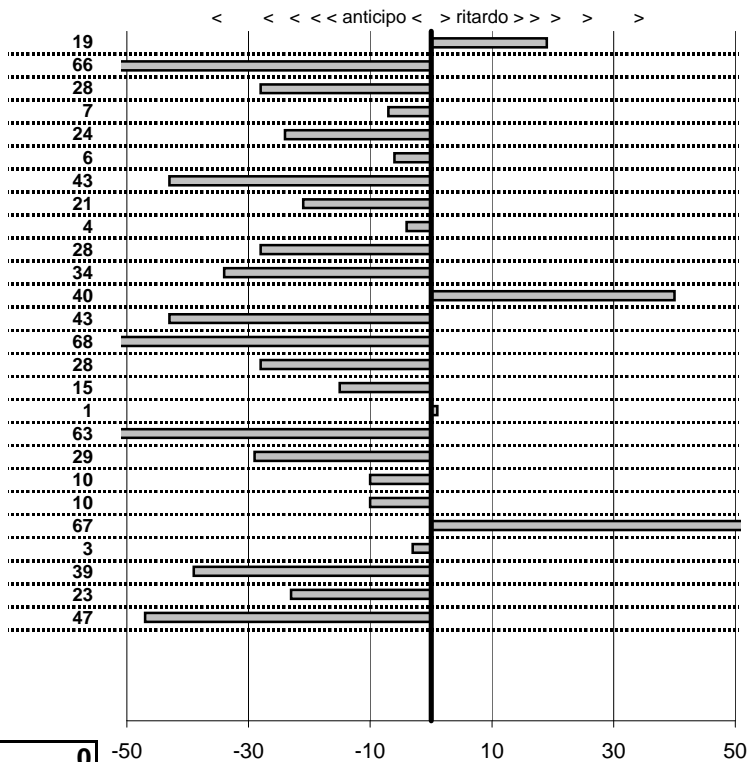

prova	t.imposto	start	stop	t.netto
PA1-Lung.Mare Levante	0:00:12,00	11:31:53,87	11:32:06,06	0:00:12,19
PA2-Lung.Mare Levante	0:00:16,00	11:32:06,06	11:32:21,40	0:00:15,34
PA3-Lung.Mare Levante	0:00:10,00	11:32:21,40	11:32:31,12	0:00:09,72
PA4-Lung.Mare Levante	0:00:11,00	11:32:31,12	11:32:42,05	0:00:10,93
PA5-Via Maratea 1	0:00:11,00	12:55:14,57	12:55:25,33	0:00:10,76
PA6-Via Maratea 2	0:00:10,00	12:55:25,33	12:55:35,27	0:00:09,94
PA7-Via Maratea 13	0:00:11,00	12:55:35,27	12:55:45,84	0:00:10,57
PA8-Via Maratea 4	0:00:12,00	12:55:45,84	12:55:57,63	0:00:11,79
PA9-Maccarese 1	0:00:13,00	12:03:14,91	12:03:27,87	0:00:12,96
PA10-Maccarese 2	0:19:54,00	12:03:27,87	12:23:21,59	0:19:53,72
PA11-Torre di Maccares	0:00:15,00	12:23:21,59	12:23:36,25	0:00:14,66
PA12-Torre di Maccares	0:00:12,00	12:23:36,25	12:23:48,65	0:00:12,40
PA13-Torre di Maccares	0:00:13,00	12:23:48,65	12:24:01,22	0:00:12,57
PA14-Lun.Mare Levante	0:00:12,00	12:37:57,90	12:38:09,22	0:00:11,32
PA15-Lun.Mare Levante	0:00:16,00	12:38:09,22	12:38:24,94	0:00:15,72
PA16-Lun.Mare Levante	0:00:10,00	12:38:24,94	12:38:34,79	0:00:09,85
PA17-Lun.Mare Levante	0:00:11,00	12:38:34,79	12:38:45,80	0:00:11,01
PA18-Via Maratea 5	0:00:11,00	13:04:19,92	13:04:30,29	0:00:10,37
PA19-Via Maratea 6	0:00:10,00	13:04:30,29	13:04:40,00	0:00:09,71
PA20-Via Maratea 7	0:00:11,00	13:04:40,00	13:04:50,90	0:00:10,90
PA21-Via Maratea 8	0:00:12,00	13:04:50,90	13:05:02,80	0:00:11,90
PA22-Maccarese 6	0:00:13,00	13:21:49,60	13:22:03,27	0:00:13,67
PA23-Maccarese 7	0:19:54,00	13:22:03,27	13:41:57,24	0:19:53,97
PA24-Torre di Maccares	0:00:15,00	13:41:57,24	13:42:11,85	0:00:14,61
PA25-Torre di Maccares	0:00:12,00	13:42:11,85	13:42:23,62	0:00:11,77
PA26-Torre Maccarese	0:00:13,00	13:42:23,62	13:42:36,15	0:00:12,53

SOMMA PENALITA' 766
MEDIA PENALITA' 29,5

ALTRE PENALITA' 0
TOTALE PENALITA' 2.298

Elaborazione dati a cura di CRONOVITERBO