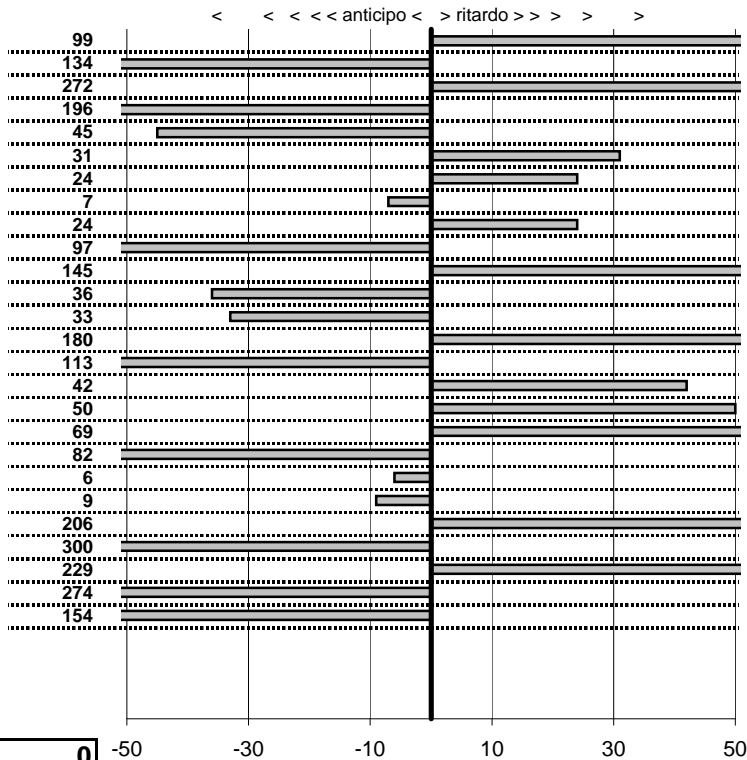

prova	t.imposto	start	stop	t.netto
PA1-Lung.Mare Levante	0:00:12,00	11:45:26,18	11:45:39,17	0:00:12,99
PA2-Lung.Mare Levante	0:00:16,00	11:45:39,17	11:45:53,83	0:00:14,66
PA3-Lung.Mare Levante	0:00:10,00	11:45:53,83	11:46:06,55	0:00:12,72
PA4-Lung.Mare Levante	0:00:11,00	11:46:06,55	11:46:15,59	0:00:09,04
PA5-Via Maratea 1	0:00:11,00	11:53:24,23	11:53:34,78	0:00:10,55
PA6-Via Maratea 2	0:00:10,00	11:53:34,78	11:53:45,09	0:00:10,31
PA7-Via Maratea 13	0:00:11,00	11:53:45,09	11:53:56,33	0:00:11,24
PA8-Via Maratea 4	0:00:12,00	11:53:56,33	11:54:08,26	0:00:11,93
PA9-Maccarese 1	0:00:13,00	12:17:47,55	12:18:00,79	0:00:13,24
PA10-Maccarese 2	0:19:54,00	12:18:00,79	12:37:53,82	0:19:53,03
PA11-Torre di Maccares	0:00:15,00	12:37:53,82	12:38:10,27	0:00:16,45
PA12-Torre di Maccares	0:00:12,00	12:38:10,27	12:38:21,91	0:00:11,64
PA13-Torre di Maccares	0:00:13,00	12:38:21,91	12:38:34,58	0:00:12,67
PA14-Lun.Mare Levante	0:00:12,00	12:51:00,78	12:51:14,58	0:00:13,80
PA15-Lun.Mare Levante	0:00:16,00	12:51:14,58	12:51:29,45	0:00:14,87
PA16-Lun.Mare Levante	0:00:10,00	12:51:29,45	12:51:39,87	0:00:10,42
PA17-Lun.Mare Levante	0:00:11,00	12:51:39,87	12:51:51,37	0:00:11,50
PA18-Via Maratea 5	0:00:11,00	13:02:08,16	13:02:19,85	0:00:11,69
PA19-Via Maratea 6	0:00:10,00	13:02:19,85	13:02:29,03	0:00:09,18
PA20-Via Maratea 7	0:00:11,00	13:02:29,03	13:02:39,97	0:00:10,94
PA21-Via Maratea 8	0:00:12,00	13:02:39,97	13:02:51,88	0:00:11,91
PA22-Maccarese 6	0:00:13,00	13:29:29,36	13:29:44,42	0:00:15,06
PA23-Maccarese 7	0:19:54,00	13:29:44,42	13:49:27,95	0:19:43,53
PA24-Torre di Maccares	0:00:15,00	13:49:27,95	13:49:45,24	0:00:17,29
PA25-Torre di Maccares	0:00:12,00	13:49:45,24	13:49:54,50	0:00:09,26
PA26-Torre Maccarese	0:00:13,00	13:49:54,50	13:50:05,96	0:00:11,46

SOMMA PENALITA' 2.857
MEDIA PENALITA' 109,9

ALTRE PENALITA' 0
TOTALE PENALITA' 4.400

Elaborazione dati a cura di CRONOVITERBO