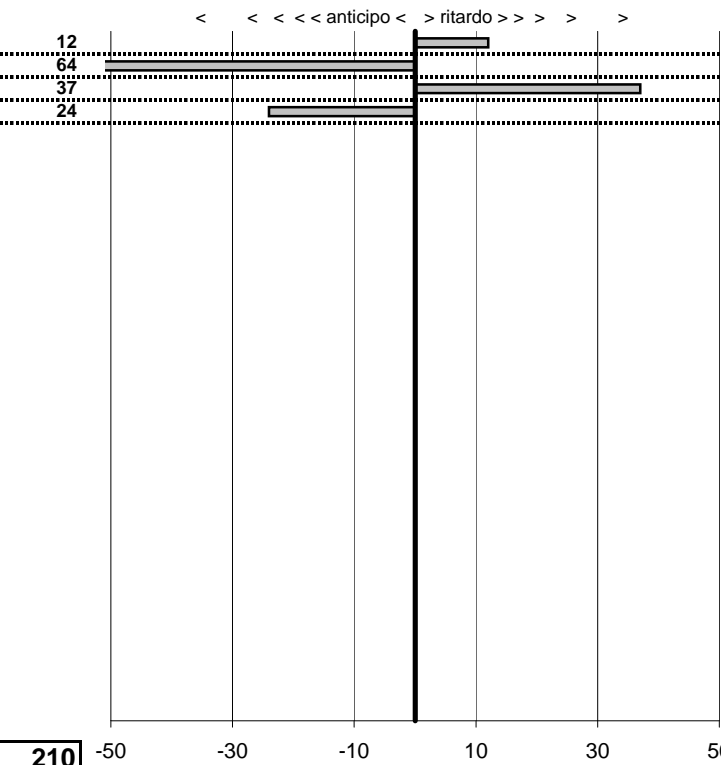

Cir. Epocar Alta Tuscia
30 Miglia
S. Lorenzo Nuovo 7 Luglio 2013

tempi e classifiche disponibili su www.cronoviterbo.net

- Cronologi - Penalità - Statistiche -

BRUNELLI V.
AUTOBIANCHI 112

31

1 in classifica

prova	t.imposto	start	stop	t.netto
PA1-Canale 1	0:00:12,00	12:16:40,28	12:16:52,40	0:00:12,12
PA2-Canale 2	0:01:21,00	12:16:40,28	12:18:00,64	0:01:20,36
PA3-Canale 3	0:01:28,00	12:16:40,28	12:18:08,65	0:01:28,37
PA4-Canale 4	0:01:41,00	12:16:40,28	12:18:21,04	0:01:40,76

SOMMA PENALITA' 137
MEDIA PENALITA' 34,3

ALTRE PENALITA' 210
TOTALE PENALITA' 621

Elaborazione dati a cura di CRONOVITERBO