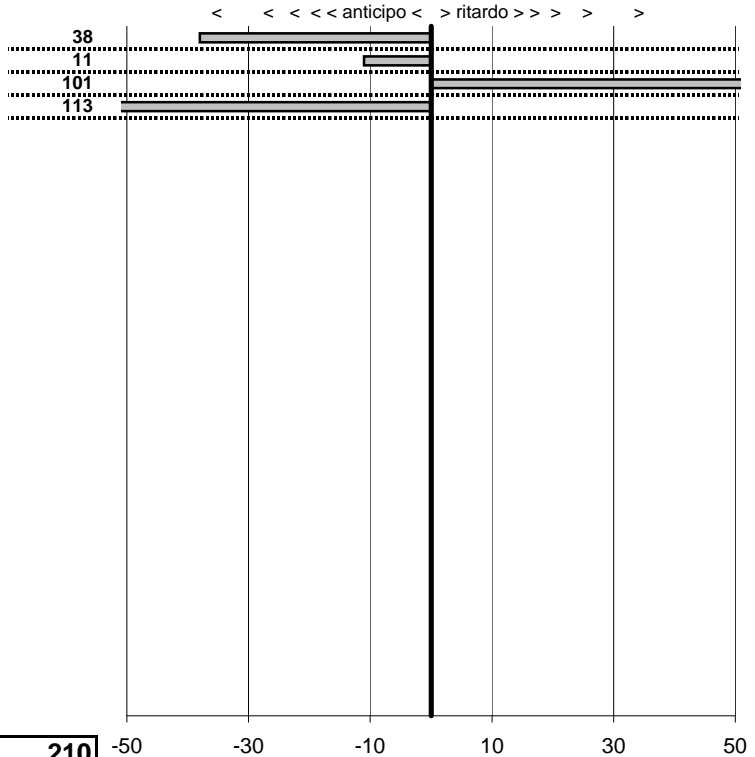

Cir. Epocar Alta Tuscia
30 Miglia
S. Lorenzo Nuovo 7 Luglio 2013

tempi e classifiche disponibili su www.cronoviterbo.net

- Cronologi - Penalità - Statistiche -

FERRARI R.
FIAT 850

59

2 in classifica

prova	t.imposto	start	stop	t.netto
PA1-Canale 1	0:00:12,00	12:09:28,21	12:09:39,83	0:00:11,62
PA2-Canale 2	0:01:21,00	12:09:28,21	12:10:49,10	0:01:20,89
PA3-Canale 3	0:01:28,00	12:09:28,21	12:10:57,22	0:01:29,01
PA4-Canale 4	0:01:41,00	12:09:28,21	12:11:08,08	0:01:39,87

SOMMA PENALITA' 263
MEDIA PENALITA' 65,8

ALTRE PENALITA' 210
TOTALE PENALITA' 785

Elaborazione dati a cura di CRONOVITERBO