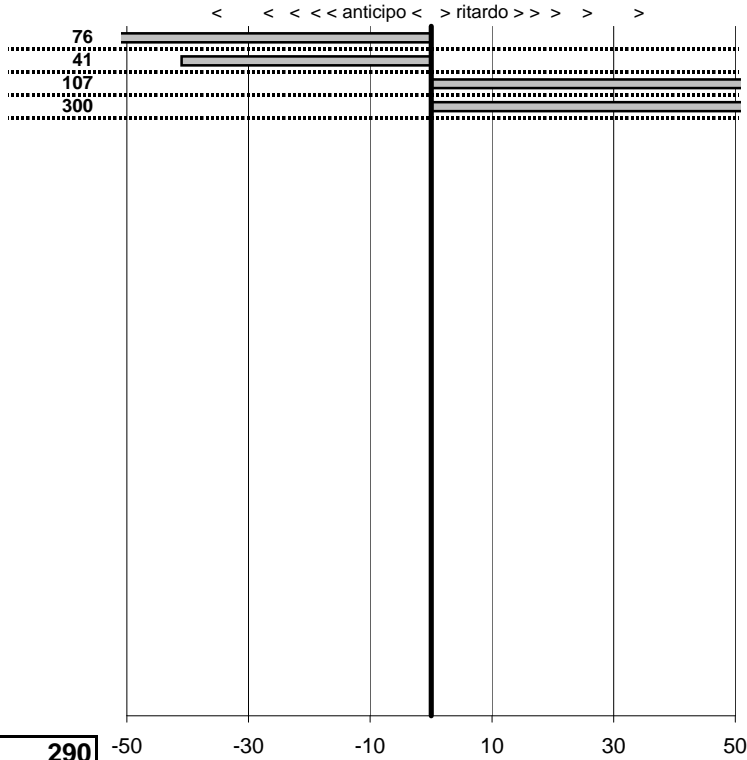

Cir. Epocar Alta Tuscia
30 Miglia
S. Lorenzo Nuovo 7 Luglio 2013

tempi e classifiche disponibili su www.cronoviterbo.net

- Cronologi - Penalità - Statistiche -

BIGIARINI A.
GIULIA TI **58**

8 in classifica

prova	t.imposto	start	stop	t.netto
PA1-Canale 1	0:00:12,00	12:02:02,10	12:02:13,34	0:00:11,24
PA2-Canale 2	0:01:21,00	12:02:02,10	12:03:22,69	0:01:20,59
PA3-Canale 3	0:01:28,00	12:02:02,10	12:03:31,17	0:01:29,07
PA4-Canale 4	0:01:41,00	12:02:02,10	12:03:47,24	0:01:45,14

SOMMA PENALITA' 524
MEDIA PENALITA' 131,0

ALTRE PENALITA' 290
TOTALE PENALITA' 1.376

Elaborazione dati a cura di CRONOVITERBO