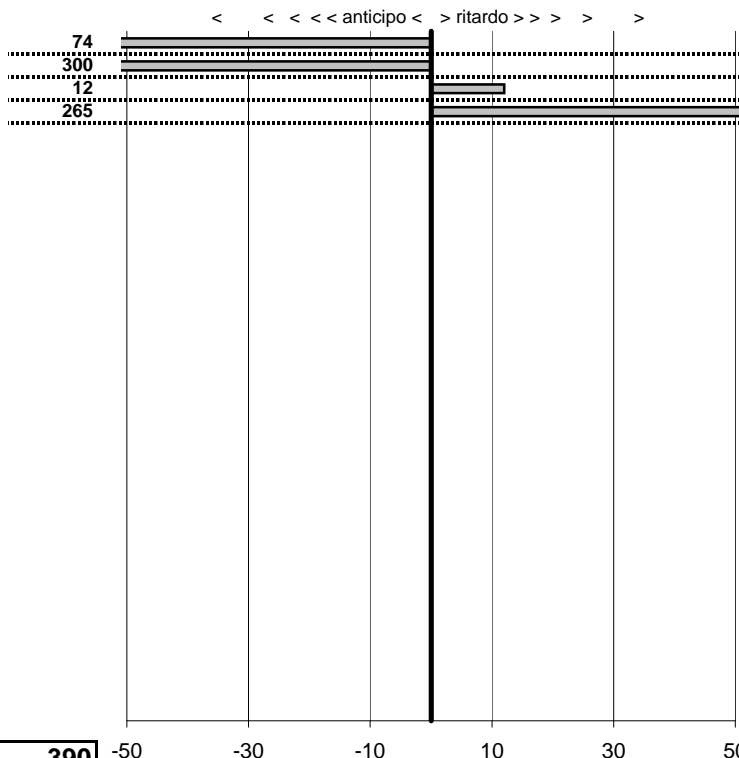

Cir. Epocar Alta Tuscia
30 Miglia
S. Lorenzo Nuovo 7 Luglio 2013

tempi e classifiche disponibili su www.cronoviterbo.net

- Cronologi - Penalità - Statistiche -

FRATINI O.
ALFA ROMEO **102**

11 in classifica

prova	t.imposto	start	stop	t.netto
PA1-Canale 1	0:00:12,00	11:52:44,37	11:52:55,63	0:00:11,26
PA2-Canale 2	0:01:21,00	11:52:44,37	11:53:44,29	0:00:59,92
PA3-Canale 3	0:01:28,00	11:52:44,37	11:54:12,49	0:01:28,12
PA4-Canale 4	0:01:41,00	11:52:44,37	11:54:28,02	0:01:43,65

SOMMA PENALITA' 651
MEDIA PENALITA' 162,8

ALTRE PENALITA' 390
TOTALE PENALITA' 1.832

Elaborazione dati a cura di CRONOVITERBO