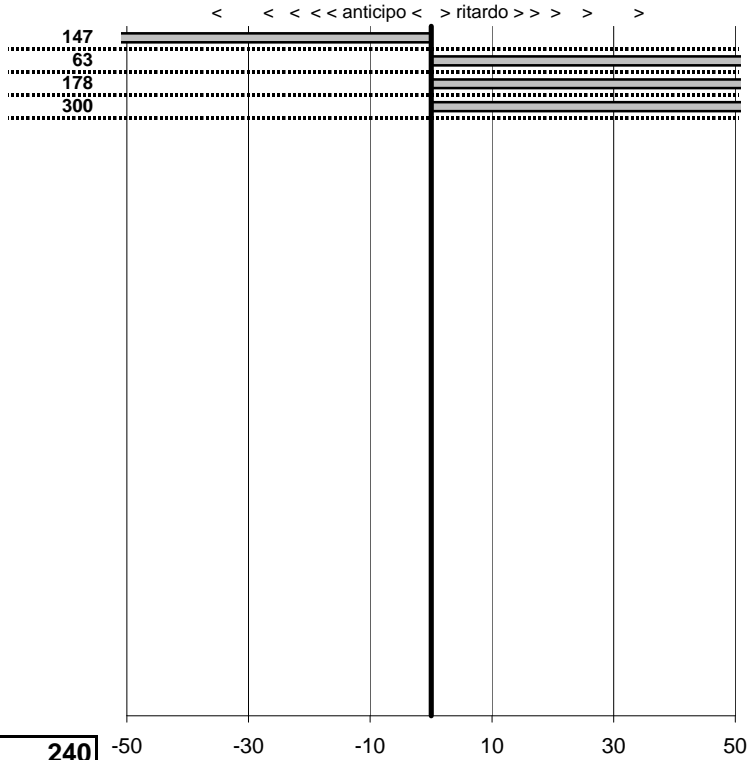

Cir. Epocar Alta Tuscia
30 Miglia
S. Lorenzo Nuovo 7 Luglio 2013

tempi e classifiche disponibili su www.cronoviterbo.net

- Cronologi - Penalità - Statistiche -

CIUCCI P.
WOLKSVAGEN **3**

10 in classifica

prova	t.imposto	start	stop	t.netto
PA1-Canale 1	0:00:12,00	12:04:07,56	12:04:18,09	0:00:10,53
PA2-Canale 2	0:01:21,00	12:04:07,56	12:05:29,19	0:01:21,63
PA3-Canale 3	0:01:28,00	12:04:07,56	12:05:37,34	0:01:29,78
PA4-Canale 4	0:01:41,00	12:04:07,56	12:05:56,84	0:01:49,28

SOMMA PENALITA' 688
MEDIA PENALITA' 172,0

ALTRE PENALITA' 240
TOTALE PENALITA' 1.643

Elaborazione dati a cura di CRONOVITERBO