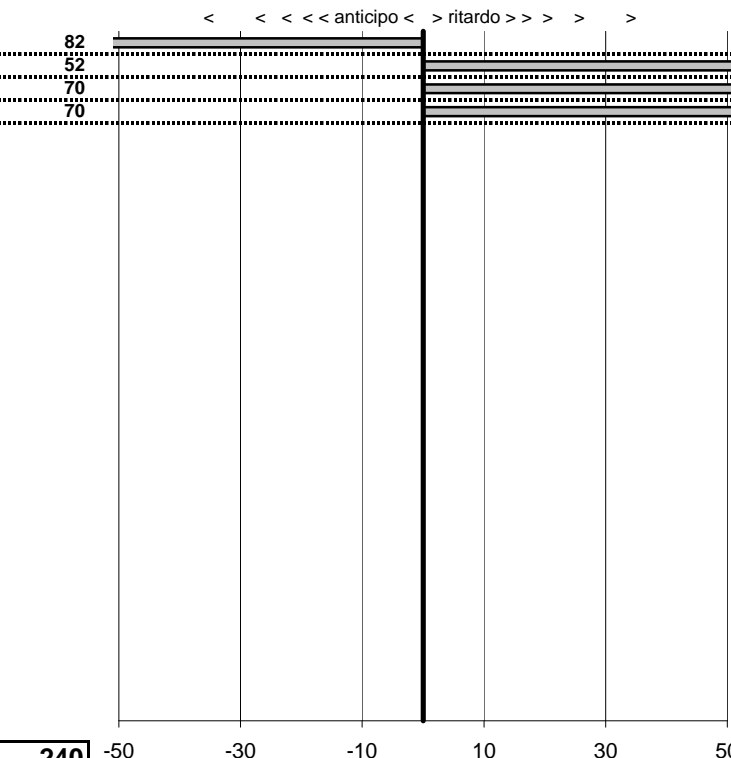

Cir. Epocar Alta Tuscia
30 Miglia
 S. Lorenzo Nuovo 7 Luglio 2013

tempi e classifiche disponibili su www.cronoviterbo.net

- Cronologi - Penalità - Statistiche -

FORANOCE G.
LANCIA FULVIA

2

3 in classifica

prova	t.imposto	start	stop	t.netto
PA1-Canale 1	0:00:12,00	11:58:29,96	11:58:41,14	0:00:11,18
PA2-Canale 2	0:01:21,00	11:58:29,96	11:59:51,48	0:01:21,52
PA3-Canale 3	0:01:28,00	11:58:29,96	11:59:58,66	0:01:28,70
PA4-Canale 4	0:01:41,00	11:58:29,96	12:00:11,66	0:01:41,70