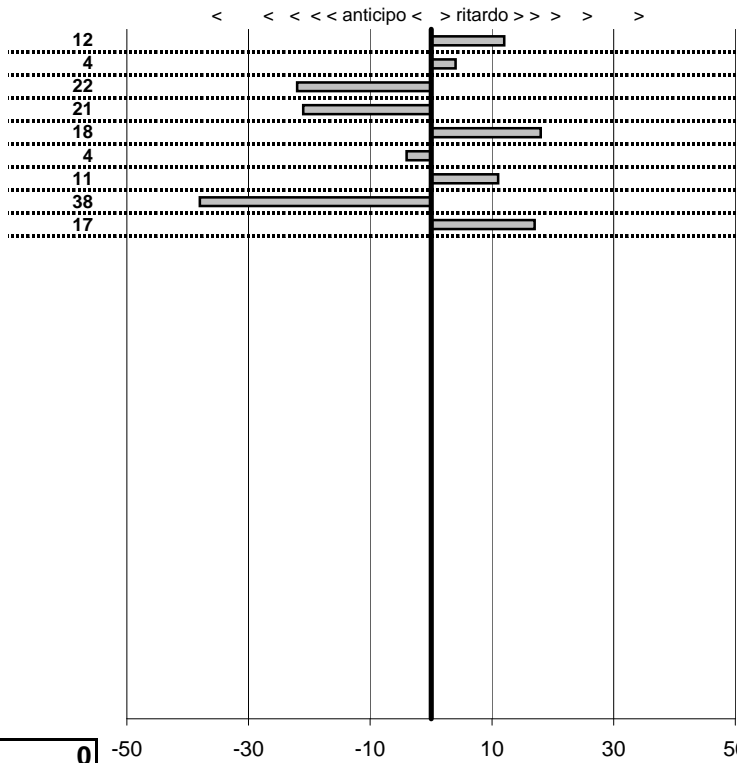

Ass. Piero Taruffi
10° Interclub Lazio
Baschi 10 Febbraio 2013

tempi e classifiche disponibili su www.cronoviterbo.net

- Cronologi - Penalità - Statistiche -
AQUILANI MASSIMO
Fiat 124 spider

22

5 in classifica

prova	t.imposto	start	stop	t.netto
PC1-BASCHI 1	0:00:05,00	00:00:00,00	00:00:05,12	0:00:05,12
PC2-BASCHI 1	0:00:08,00	00:00:00,00	00:00:08,04	0:00:08,04
PC3-BASCHI 1	0:00:07,00	00:00:00,00	00:00:06,78	0:00:06,78
PC4-BASCHI 1	0:00:12,00	00:00:00,00	00:00:11,79	0:00:11,79
PC5-BASCHI 1	0:00:05,00	00:00:00,00	00:00:05,18	0:00:05,18
PC6-BASCHI 1	0:00:10,00	00:00:00,00	00:00:09,96	0:00:09,96
PC7-BASCHI 7	0:00:05,00	00:00:00,00	00:00:05,11	0:00:05,11
PC8-BASCHI 7	0:00:10,00	00:00:00,00	00:00:09,62	0:00:09,62
PC9-BASCHI 7	0:00:07,00	00:00:00,00	00:00:07,17	0:00:07,17

SOMMA PENALITA' 147
MEDIA PENALITA' 16,3

ALTRE PENALITA' 0
TOTALE PENALITA' 254

Elaborazione dati a cura di CRONOVITERBO