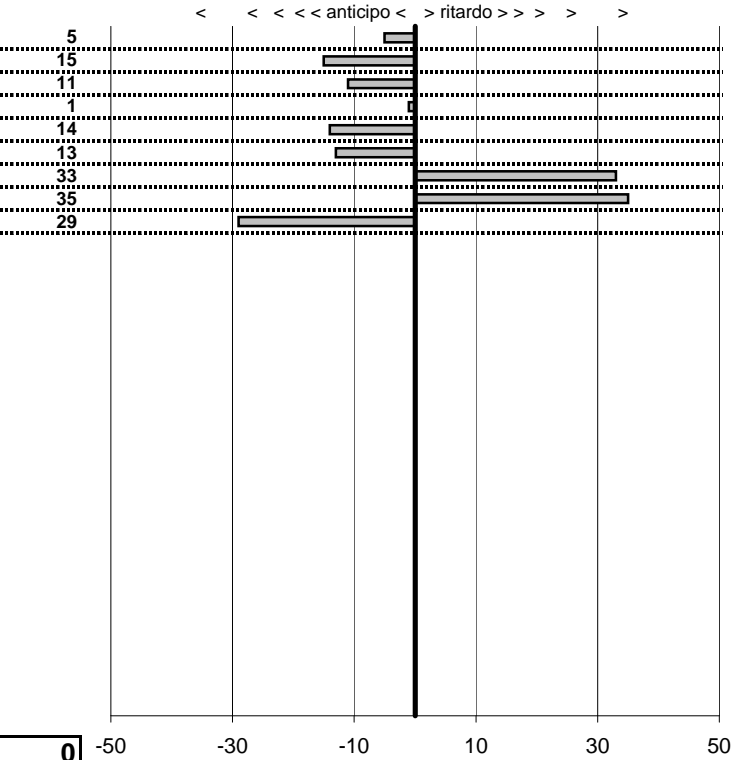

Ass. Piero Taruffi
10° Interclub Lazio
Baschi 10 Febbraio 2013

tempi e classifiche disponibili su www.cronoviterbo.net

- Cronologi - Penalità - Statistiche -
PEPE FABIO MASSIMO
Autobianchi A112 abarth

14

6 in classifica

prova	t.imposto	start	stop	t.netto
PC1-BASCHI 1	0:00:05,00	00:00:00,00	00:00:04,95	0:00:04,95
PC2-BASCHI 1	0:00:08,00	00:00:00,00	00:00:07,85	0:00:07,85
PC3-BASCHI 1	0:00:07,00	00:00:00,00	00:00:06,89	0:00:06,89
PC4-BASCHI 1	0:00:12,00	00:00:00,00	00:00:11,99	0:00:11,99
PC5-BASCHI 1	0:00:05,00	00:00:00,00	00:00:04,86	0:00:04,86
PC6-BASCHI 1	0:00:10,00	00:00:00,00	00:00:09,87	0:00:09,87
PC7-BASCHI 7	0:00:05,00	00:00:00,00	00:00:05,33	0:00:05,33
PC8-BASCHI 7	0:00:10,00	00:00:00,00	00:00:10,35	0:00:10,35
PC9-BASCHI 7	0:00:07,00	00:00:00,00	00:00:06,71	0:00:06,71

SOMMA PENALITA' 156
MEDIA PENALITA' 17,3

ALTRE PENALITA' 0
TOTALE PENALITA' 287

Elaborazione dati a cura di CRONOVITERBO