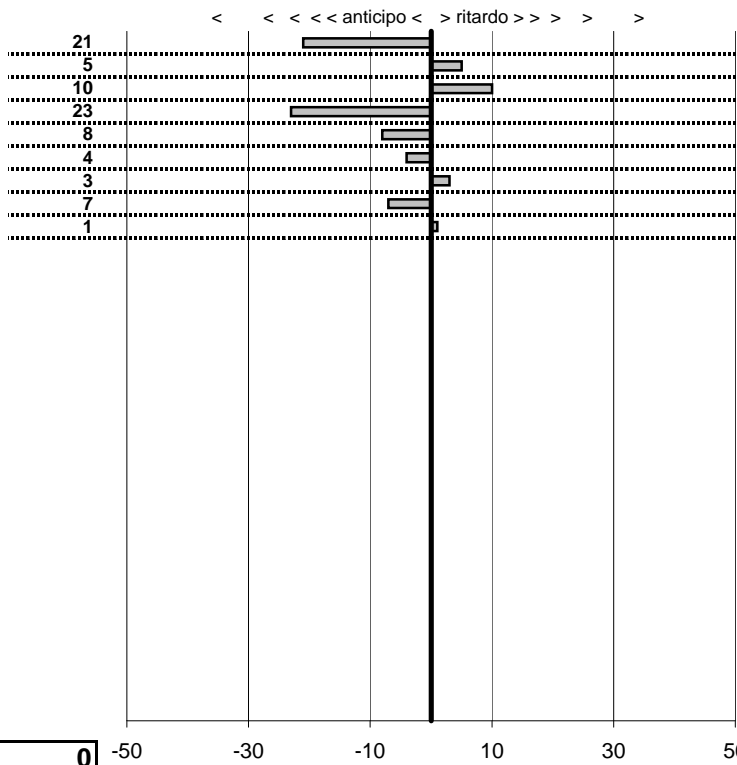

Ass. Piero Taruffi
10° Interclub Lazio
Baschi 10 Febbraio 2013

tempi e classifiche disponibili su www.cronoviterbo.net

- Cronologi - Penalità - Statistiche -
MAZZELLA GUIDO
Alfa Romeo Giulia Sprint GTV

4

3 in classifica

prova	t.imposto	start	stop	t.netto
PC1-BASCHI 1	0:00:05,00	00:00:00,00	00:00:04,79	0:00:04,79
PC2-BASCHI 1	0:00:08,00	00:00:00,00	00:00:08,05	0:00:08,05
PC3-BASCHI 1	0:00:07,00	00:00:00,00	00:00:07,10	0:00:07,10
PC4-BASCHI 1	0:00:12,00	00:00:00,00	00:00:11,77	0:00:11,77
PC5-BASCHI 1	0:00:05,00	00:00:00,00	00:00:04,92	0:00:04,92
PC6-BASCHI 1	0:00:10,00	00:00:00,00	00:00:09,96	0:00:09,96
PC7-BASCHI 7	0:00:05,00	00:00:00,00	00:00:05,03	0:00:05,03
PC8-BASCHI 7	0:00:10,00	00:00:00,00	00:00:09,93	0:00:09,93
PC9-BASCHI 7	0:00:07,00	00:00:00,00	00:00:07,01	0:00:07,01

SOMMA PENALITA' 82
MEDIA PENALITA' 9,1

ALTRE PENALITA' 0
TOTALE PENALITA' 137

Elaborazione dati a cura di CRONOVITERBO