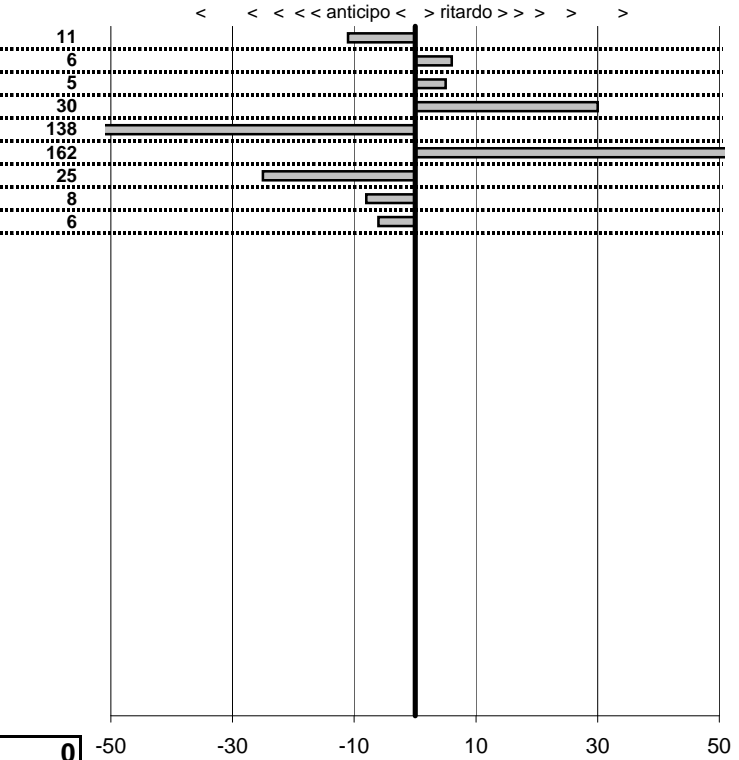

Ass. Piero Taruffi
10° Interclub Lazio
Baschi 10 Febbraio 2013

tempi e classifiche disponibili su www.cronoviterbo.net

- Cronologi - Penalità - Statistiche -
POTENZA RAFFAELE
ALFA ROMEO GT 1300j

1

12 in classifica

prova	t.imposto	start	stop	t.netto
PC1-BASCHI 1	0:00:05,00	00:00:00,00	00:00:04,89	0:00:04,89
PC2-BASCHI 1	0:00:08,00	00:00:00,00	00:00:08,06	0:00:08,06
PC3-BASCHI 1	0:00:07,00	00:00:00,00	00:00:07,05	0:00:07,05
PC4-BASCHI 1	0:00:12,00	00:00:00,00	00:00:12,30	0:00:12,30
PC5-BASCHI 1	0:00:05,00	00:00:00,00	00:00:03,62	0:00:03,62
PC6-BASCHI 1	0:00:10,00	00:00:00,00	00:00:11,62	0:00:11,62
PC7-BASCHI 7	0:00:05,00	00:00:00,00	00:00:04,75	0:00:04,75
PC8-BASCHI 7	0:00:10,00	00:00:00,00	00:00:09,92	0:00:09,92
PC9-BASCHI 7	0:00:07,00	00:00:00,00	00:00:06,94	0:00:06,94

SOMMA PENALITA'	391
MEDIA PENALITA'	43,4

ALTRE PENALITA'	0
TOTALE PENALITA'	684

Elaborazione dati a cura di CRONOVITERBO