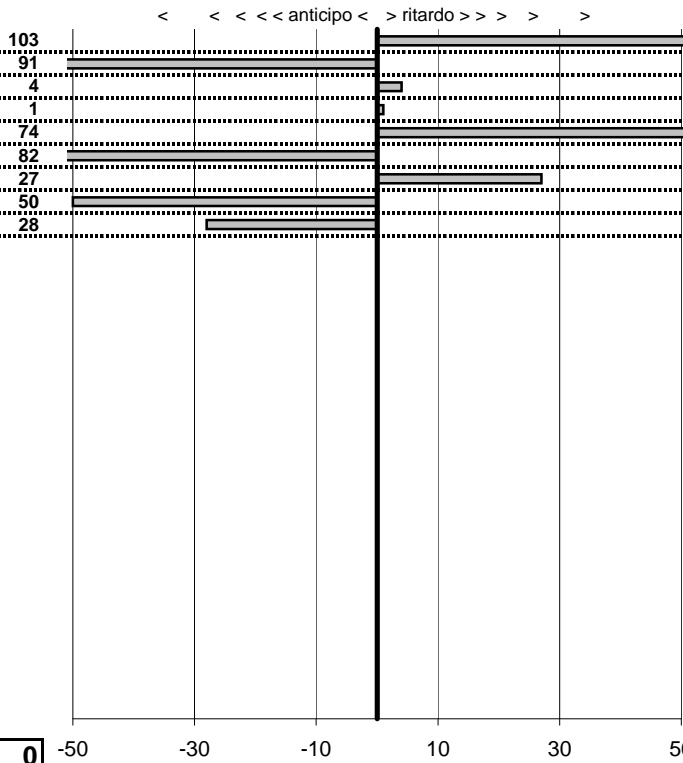

Ass. Piero Taruffi
10° Interclub Lazio
Baschi 10 Febbraio 2013

tempi e classifiche disponibili su www.cronoviterbo.net

- Cronologi - Penalità - Statistiche -
FERDINANDI REMO
Lancia Fulvia Coupè **20**

15 in classifica

prova	t.imposto	start	stop	t.netto
PC1-BASCHI 1	0:00:05,00	00:00:00,00	00:00:06,03	0:00:06,03
PC2-BASCHI 1	0:00:08,00	00:00:00,00	00:00:07,09	0:00:07,09
PC3-BASCHI 1	0:00:07,00	00:00:00,00	00:00:07,04	0:00:07,04
PC4-BASCHI 1	0:00:12,00	00:00:00,00	00:00:12,01	0:00:12,01
PC5-BASCHI 1	0:00:05,00	00:00:00,00	00:00:05,74	0:00:05,74
PC6-BASCHI 1	0:00:10,00	00:00:00,00	00:00:09,18	0:00:09,18
PC7-BASCHI 7	0:00:05,00	00:00:00,00	00:00:05,27	0:00:05,27
PC8-BASCHI 7	0:00:10,00	00:00:00,00	00:00:09,50	0:00:09,50
PC9-BASCHI 7	0:00:07,00	00:00:00,00	00:00:06,72	0:00:06,72

SOMMA PENALITA' 460
MEDIA PENALITA' 51,1

ALTRE PENALITA' 0
TOTALE PENALITA' 764

Elaborazione dati a cura di CRONOVITERBO