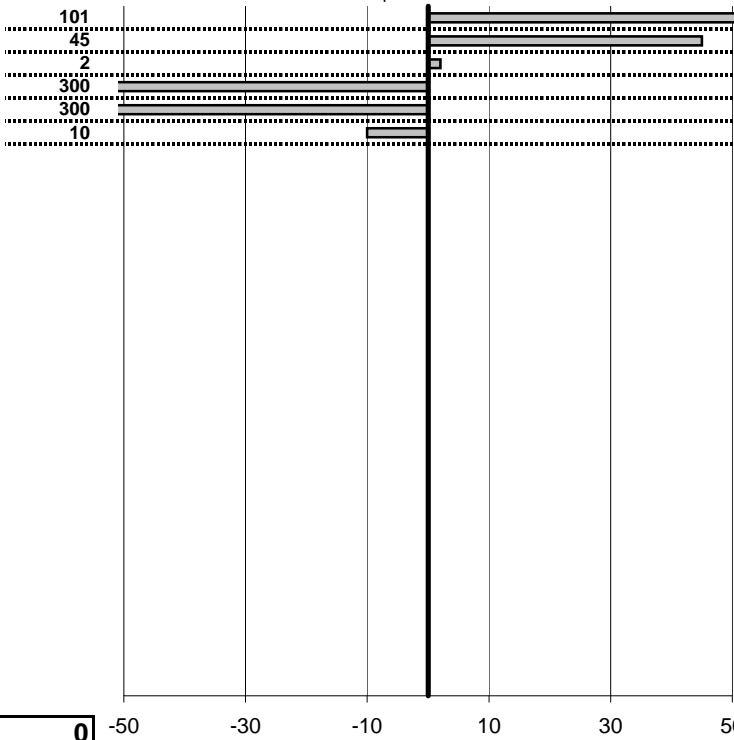

CMAT Roma
14[^] Trofeo di Carnevale
Fregene 3 Febbraio 2013

tempi e classifiche disponibili su www.cronoviterbo.net

- Cronologi - Penalità - Statistiche -

PIERI STEFANO
ALFA ROMEO 2000

25

30 in classifica

prova	t.imposto	start	stop	t.netto
PC31-Via Maratea 11	0:00:11,00	00:00:00,00	00:00:12,01	0:00:12,01
PC32-Via Maratea 12	0:00:12,00	00:00:00,00	00:00:12,45	0:00:12,45
PC33-Vil. del Pescatore	0:00:15,00	00:00:00,00	00:00:15,02	0:00:15,02
PC34-Vil. del Pescatore	0:00:13,00	00:00:00,00	00:00:06,71	0:00:06,71
PC35-Vil. del Pescatore	0:00:12,00	00:00:00,00	00:00:07,02	0:00:07,02
PC36-Vil. del Pescatore	0:00:11,00	00:00:00,00	00:00:10,90	0:00:10,90

SOMMA PENALITA' 4.335
MEDIA PENALITA' 120,4

ALTRE PENALITA' 0
TOTALE PENALITA' 7.933

Elaborazione dati a cura di CRONOVITERBO