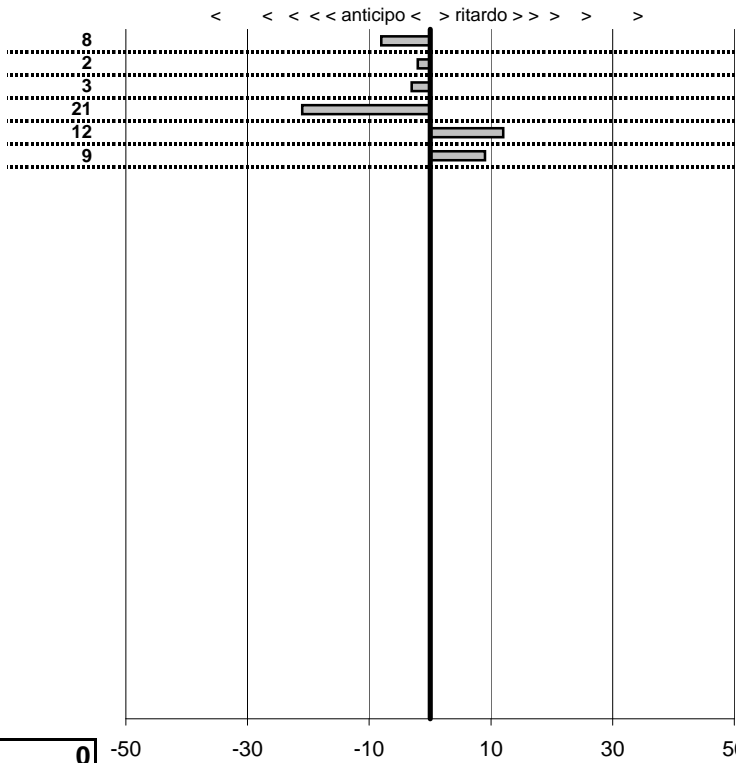

CMAT Roma
14[^] Trofeo di Carnevale
Fregene 3 Febbraio 2013

tempi e classifiche disponibili su www.cronoviterbo.net

- Cronologi - Penalità - Statistiche -

PEPE FABIO
FIAT DINO COUPE

14

6 in classifica

prova	t.imposto	start	stop	t.netto
PC31-Via Maratea 11	0:00:11,00	00:00:00,00	00:00:10,92	0:00:10,92
PC32-Via Maratea 12	0:00:12,00	00:00:00,00	00:00:11,98	0:00:11,98
PC33-Vil. del Pescatore	0:00:15,00	00:00:00,00	00:00:14,97	0:00:14,97
PC34-Vil. del Pescatore	0:00:13,00	00:00:00,00	00:00:12,79	0:00:12,79
PC35-Vil. del Pescatore	0:00:12,00	00:00:00,00	00:00:12,12	0:00:12,12
PC36-Vil. del Pescatore	0:00:11,00	00:00:00,00	00:00:11,09	0:00:11,09

SOMMA PENALITA' 484
MEDIA PENALITA' 13,4

ALTRE PENALITA' 0
TOTALE PENALITA' 828

Elaborazione dati a cura di CRONOVITERBO