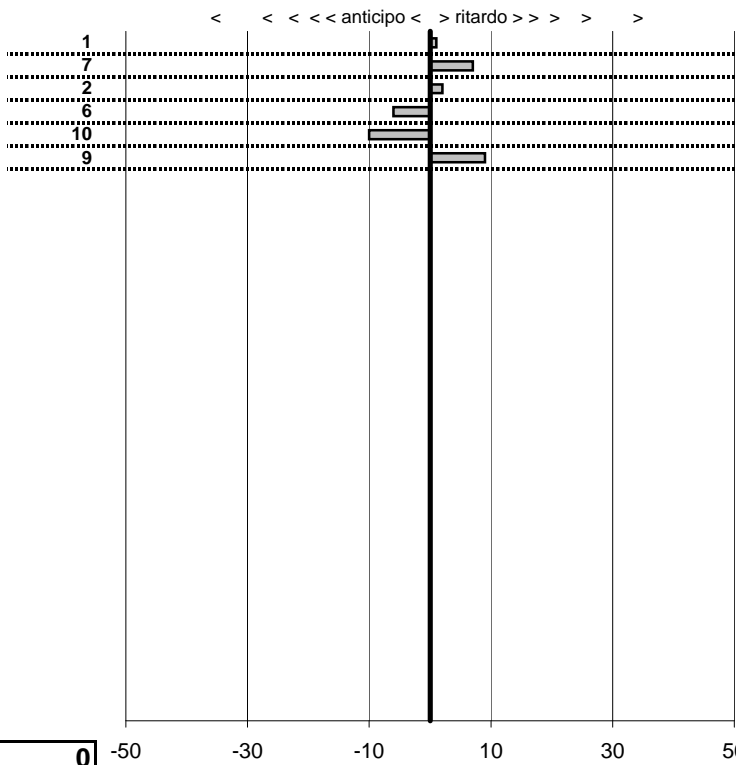

CMAT Roma
14[^] Trofeo di Carnevale
Fregene 3 Febbraio 2013

tempi e classifiche disponibili su www.cronoviterbo.net

- Cronologi - Penalità - Statistiche -
SENSI VALENTINO
AUTOBIANCHI A 112 ABARTH

9

1 in classifica

prova	t.imposto	start	stop	t.netto
PC31-Via Maratea 11	0:00:11,00	00:00:00,00	00:00:11,01	0:00:11,01
PC32-Via Maratea 12	0:00:12,00	00:00:00,00	00:00:12,07	0:00:12,07
PC33-Vil. del Pescatore	0:00:15,00	00:00:00,00	00:00:15,02	0:00:15,02
PC34-Vil. del Pescatore	0:00:13,00	00:00:00,00	00:00:12,94	0:00:12,94
PC35-Vil. del Pescatore	0:00:12,00	00:00:00,00	00:00:11,90	0:00:11,90
PC36-Vil. del Pescatore	0:00:11,00	00:00:00,00	00:00:11,09	0:00:11,09

SOMMA PENALITA' **213**
MEDIA PENALITA' **5,9**

ALTRE PENALITA' **0**
TOTALE PENALITA' **381**

Elaborazione dati a cura di CRONOVITERBO