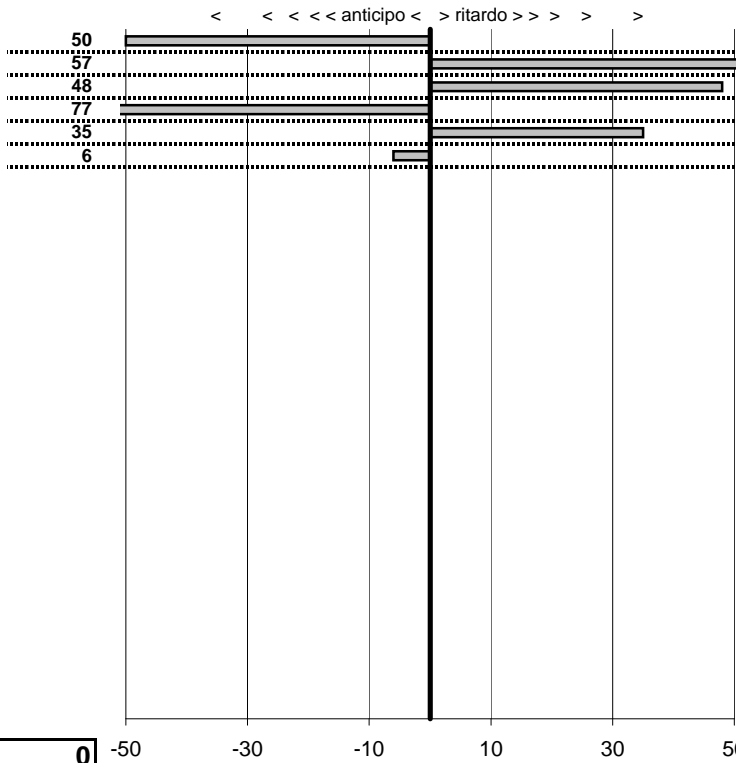

CMAT Roma
14[^] Trofeo di Carnevale
Fregene 3 Febbraio 2013

tempi e classifiche disponibili su www.cronoviterbo.net

- Cronologi - Penalità - Statistiche -
COSTANTINI UMBERTO
ALFA ROMEO SPIDER

29

21 in classifica

prova	t.imposto	start	stop	t.netto
PC31-Via Maratea 11	0:00:11,00	00:00:00,00	00:00:10,50	0:00:10,50
PC32-Via Maratea 12	0:00:12,00	00:00:00,00	00:00:12,57	0:00:12,57
PC33-Vil. del Pescatore	0:00:15,00	00:00:00,00	00:00:15,48	0:00:15,48
PC34-Vil. del Pescatore	0:00:13,00	00:00:00,00	00:00:12,23	0:00:12,23
PC35-Vil. del Pescatore	0:00:12,00	00:00:00,00	00:00:12,35	0:00:12,35
PC36-Vil. del Pescatore	0:00:11,00	00:00:00,00	00:00:10,94	0:00:10,94

SOMMA PENALITA' 2.831
MEDIA PENALITA' 78,6

ALTRE PENALITA' 0
TOTALE PENALITA' 4.898

Elaborazione dati a cura di CRONOVITERBO