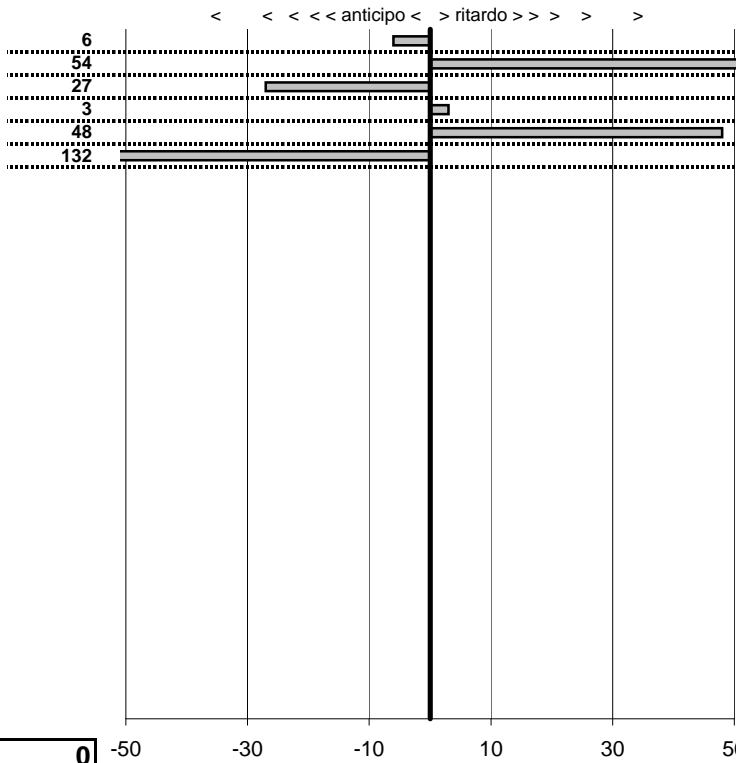

CMAT Roma
14[^] Trofeo di Carnevale
Fregene 3 Febbraio 2013

tempi e classifiche disponibili su www.cronoviterbo.net

- Cronologi - Penalità - Statistiche -
CERRONE STEFANO
TRINMPH SPIFTIRE

11

15 in classifica

prova	t.imposto	start	stop	t.netto
PC31-Via Maratea 11	0:00:11,00	00:00:00,00	00:00:10,94	0:00:10,94
PC32-Via Maratea 12	0:00:12,00	00:00:00,00	00:00:12,54	0:00:12,54
PC33-Vil. del Pescatore	0:00:15,00	00:00:00,00	00:00:14,73	0:00:14,73
PC34-Vil. del Pescatore	0:00:13,00	00:00:00,00	00:00:13,03	0:00:13,03
PC35-Vil. del Pescatore	0:00:12,00	00:00:00,00	00:00:12,48	0:00:12,48
PC36-Vil. del Pescatore	0:00:11,00	00:00:00,00	00:00:09,68	0:00:09,68

SOMMA PENALITA' 1.856
MEDIA PENALITA' 51,6

ALTRE PENALITA' 0
TOTALE PENALITA' 3.285

Elaborazione dati a cura di CRONOVITERBO