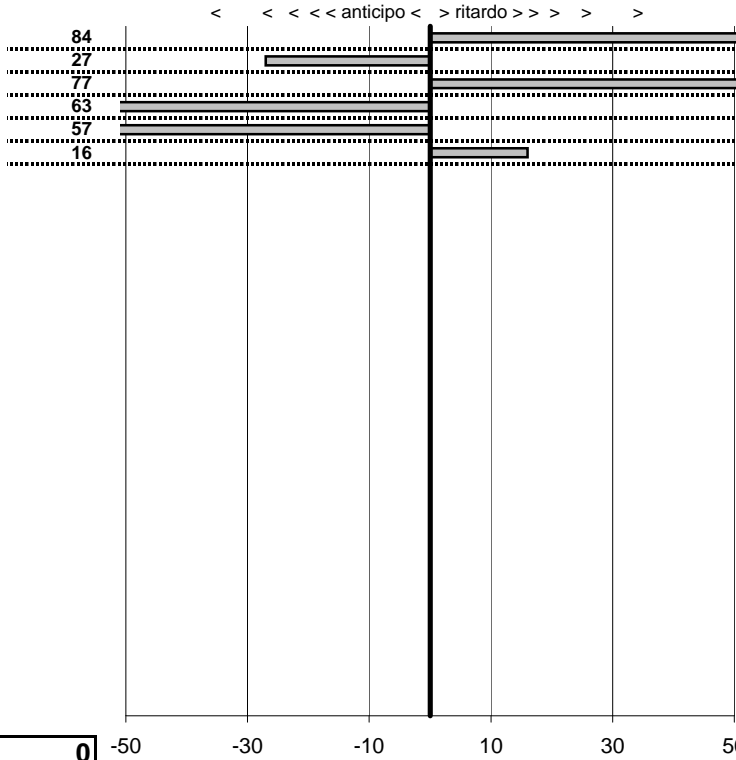

CMAT Roma
14[^] Trofeo di Carnevale
Fregene 3 Febbraio 2013

tempi e classifiche disponibili su www.cronoviterbo.net

- Cronologi - Penalità - Statistiche -

RIZZO GAETANO
JAGUAR TIPE E

8

20 in classifica

prova	t.imposto	start	stop	t.netto
PC31-Via Maratea 11	0:00:11,00	00:00:00,00	00:00:11,84	0:00:11,84
PC32-Via Maratea 12	0:00:12,00	00:00:00,00	00:00:11,73	0:00:11,73
PC33-Vil. del Pescatore	0:00:15,00	00:00:00,00	00:00:15,77	0:00:15,77
PC34-Vil. del Pescatore	0:00:13,00	00:00:00,00	00:00:12,37	0:00:12,37
PC35-Vil. del Pescatore	0:00:12,00	00:00:00,00	00:00:11,43	0:00:11,43
PC36-Vil. del Pescatore	0:00:11,00	00:00:00,00	00:00:11,16	0:00:11,16

SOMMA PENALITA' **2.828**
MEDIA PENALITA' **78,6**

ALTRE PENALITA' **0**
TOTALE PENALITA' **4.779**

Elaborazione dati a cura di CRONOVITERBO