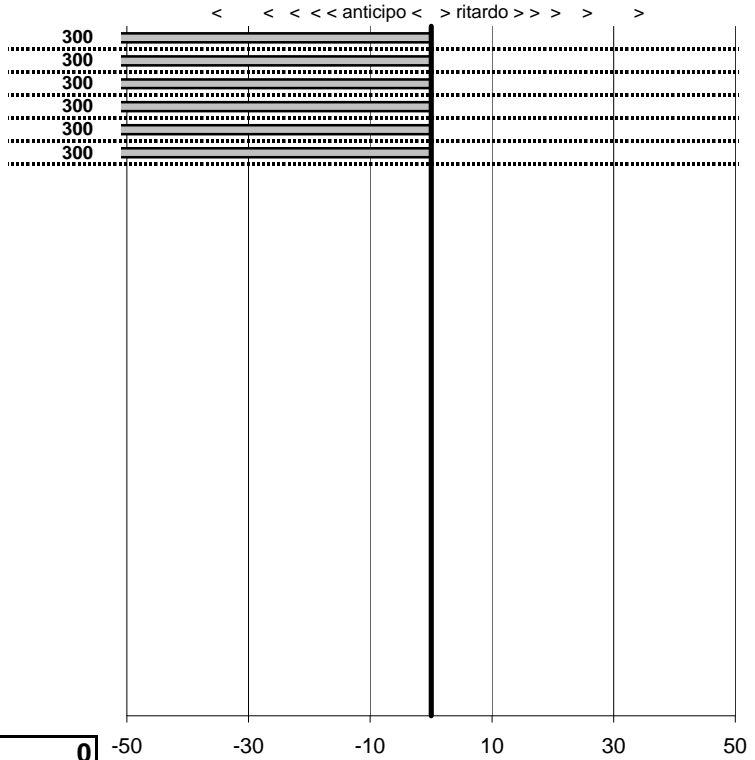

tempi e classifiche disponibili su www.cronoviterbo.net

- Cronologi - Penalità - Statistiche -

CERA BRUNO
 FIAT BALILLA

3

34 in classifica

prova	t.imposto	start	stop	t.netto
PC31-Via Maratea 11	0:00:11,00	00:00:00,00	00:00:00,00	0:00:00,00
PC32-Via Maratea 12	0:00:12,00	00:00:00,00	00:00:00,00	0:00:00,00
PC33-Vil. del Pescatore	0:00:15,00	00:00:00,00	00:00:00,00	0:00:00,00
PC34-Vil. del Pescatore	0:00:13,00	00:00:00,00	00:00:00,00	0:00:00,00
PC35-Vil. del Pescatore	0:00:12,00	00:00:00,00	00:00:00,00	0:00:00,00
PC36-Vil. del Pescatore	0:00:11,00	00:00:00,00	00:00:00,00	0:00:00,00