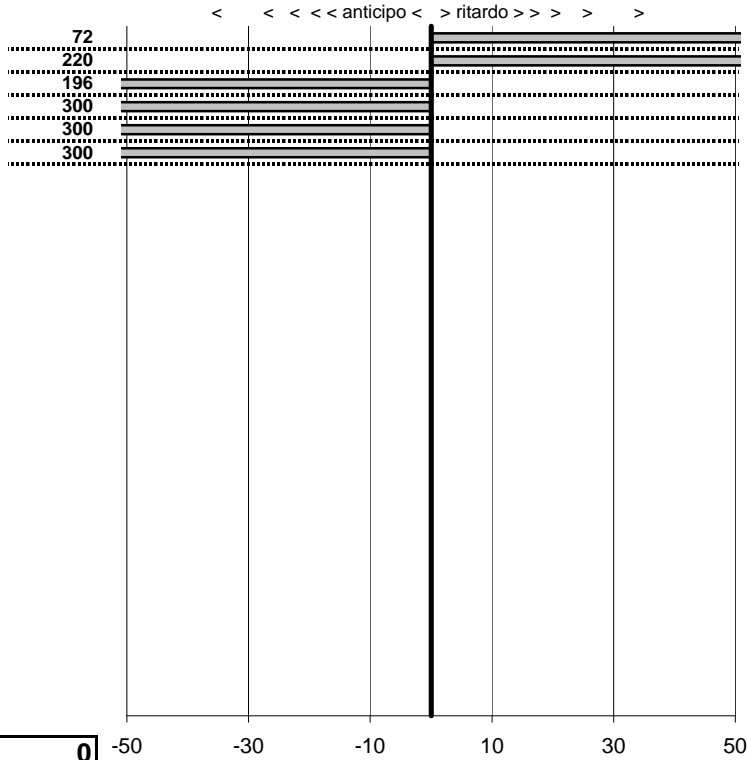

tempi e classifiche disponibili su www.cronoviterbo.net

- Cronologi - Penalità - Statistiche -

prova	50
-------	-----------

29 in classifica

prova	t.imposto	start	stop	t.netto
PC31-Via Maratea 11	0:00:11,00	00:00:00,00	00:00:11,72	0:00:11,72
PC32-Via Maratea 12	0:00:12,00	00:00:00,00	00:00:14,20	0:00:14,20
PC33-Vil. del Pescatore	0:00:15,00	00:00:00,00	00:00:13,04	0:00:13,04
PC34-Vil. del Pescatore	0:00:13,00	00:00:00,00	00:00:06,89	0:00:06,89
PC35-Vil. del Pescatore	0:00:12,00	00:00:00,00	00:00:08,00	0:00:08,00
PC36-Vil. del Pescatore	0:00:11,00	00:00:00,00	00:00:07,28	0:00:07,28