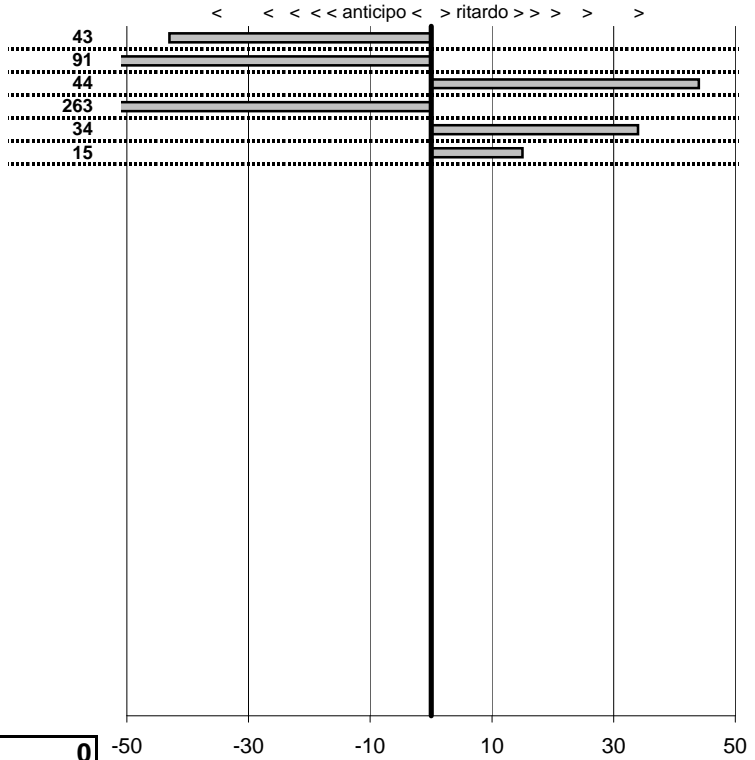

tempi e classifiche disponibili su www.cronoviterbo.net

- Cronologi - Penalità - Statistiche -

DI LUCA ROMOLO
 ALFA ROMEO SPRINT

2

28 in classifica

prova	t.imposto	start	stop	t.netto
PC31-Via Maratea 11	0:00:11,00	00:00:00,00	00:00:10,57	0:00:10,57
PC32-Via Maratea 12	0:00:12,00	00:00:00,00	00:00:11,09	0:00:11,09
PC33-Vil. del Pescatore	0:00:15,00	00:00:00,00	00:00:15,44	0:00:15,44
PC34-Vil. del Pescatore	0:00:13,00	00:00:00,00	00:00:10,37	0:00:10,37
PC35-Vil. del Pescatore	0:00:12,00	00:00:00,00	00:00:12,34	0:00:12,34
PC36-Vil. del Pescatore	0:00:11,00	00:00:00,00	00:00:11,15	0:00:11,15