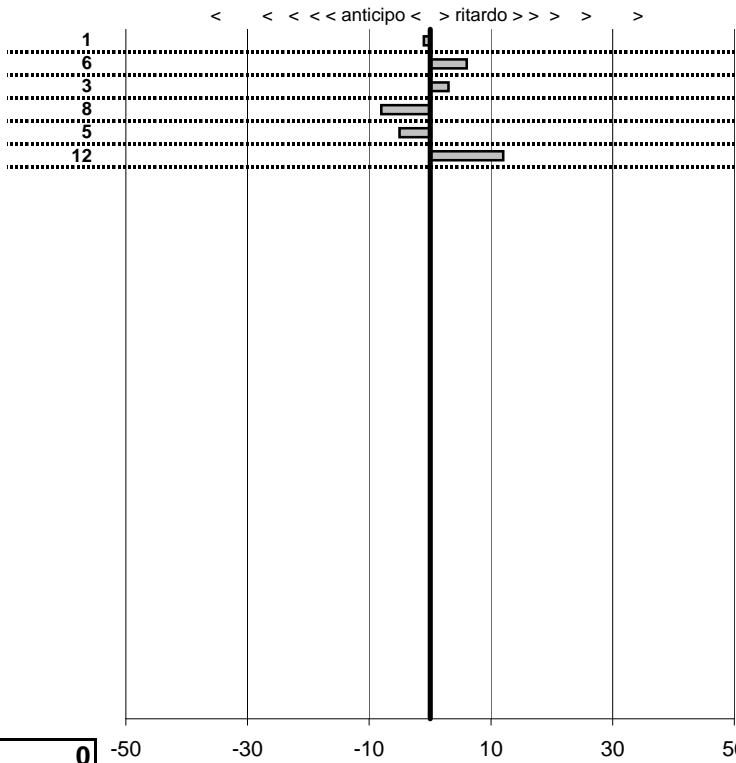

- Cronologi - Penalità - Statistiche -
DE RITA MARCELLO
 ALFA ROMEO GT 200

7

7 in classifica

prova	t.imposto	start	stop	t.netto
PC31-Via Maratea 11	0:00:11,00	00:00:00,00	00:00:10,99	0:00:10,99
PC32-Via Maratea 12	0:00:12,00	00:00:00,00	00:00:12,06	0:00:12,06
PC33-Vil. del Pescatore	0:00:15,00	00:00:00,00	00:00:15,03	0:00:15,03
PC34-Vil. del Pescatore	0:00:13,00	00:00:00,00	00:00:12,92	0:00:12,92
PC35-Vil. del Pescatore	0:00:12,00	00:00:00,00	00:00:11,95	0:00:11,95
PC36-Vil. del Pescatore	0:00:11,00	00:00:00,00	00:00:11,12	0:00:11,12