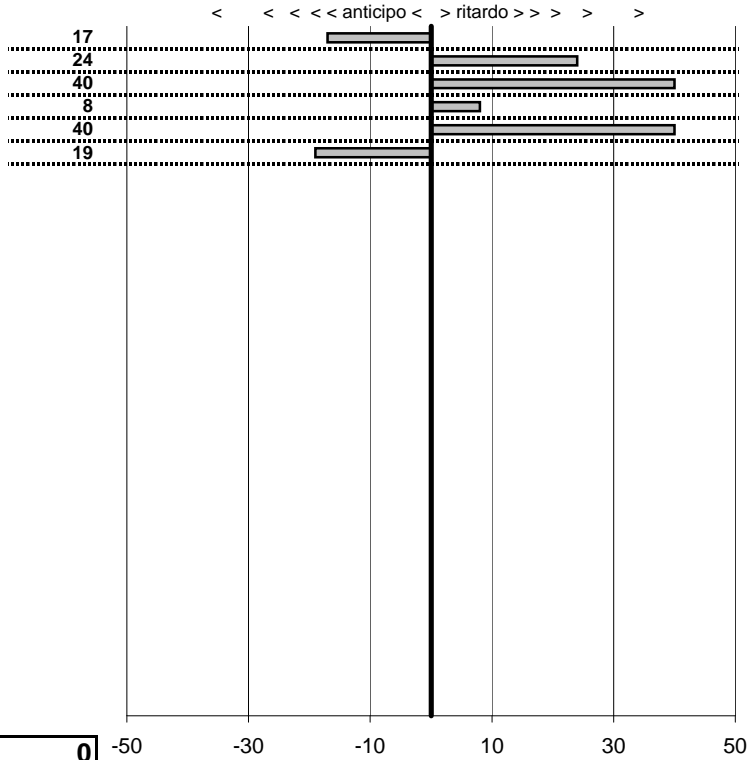

CMAT Roma
14[^] Trofeo di Carnevale
Fregene 3 Febbraio 2013

tempi e classifiche disponibili su www.cronoviterbo.net

- Cronologi - Penalità - Statistiche -

DI PRETE MAURO
MGB MKI **10**

8 in classifica

prova	t.imposto	start	stop	t.netto
PC31-Via Maratea 11	0:00:11,00	00:00:00,00	00:00:10,83	0:00:10,83
PC32-Via Maratea 12	0:00:12,00	00:00:00,00	00:00:12,24	0:00:12,24
PC33-Vil. del Pescatore	0:00:15,00	00:00:00,00	00:00:15,40	0:00:15,40
PC34-Vil. del Pescatore	0:00:13,00	00:00:00,00	00:00:13,08	0:00:13,08
PC35-Vil. del Pescatore	0:00:12,00	00:00:00,00	00:00:12,40	0:00:12,40
PC36-Vil. del Pescatore	0:00:11,00	00:00:00,00	00:00:10,81	0:00:10,81

SOMMA PENALITA' 807
MEDIA PENALITA' 22,4

ALTRE PENALITA' 0
TOTALE PENALITA' 1.323

Elaborazione dati a cura di CRONOVITERBO