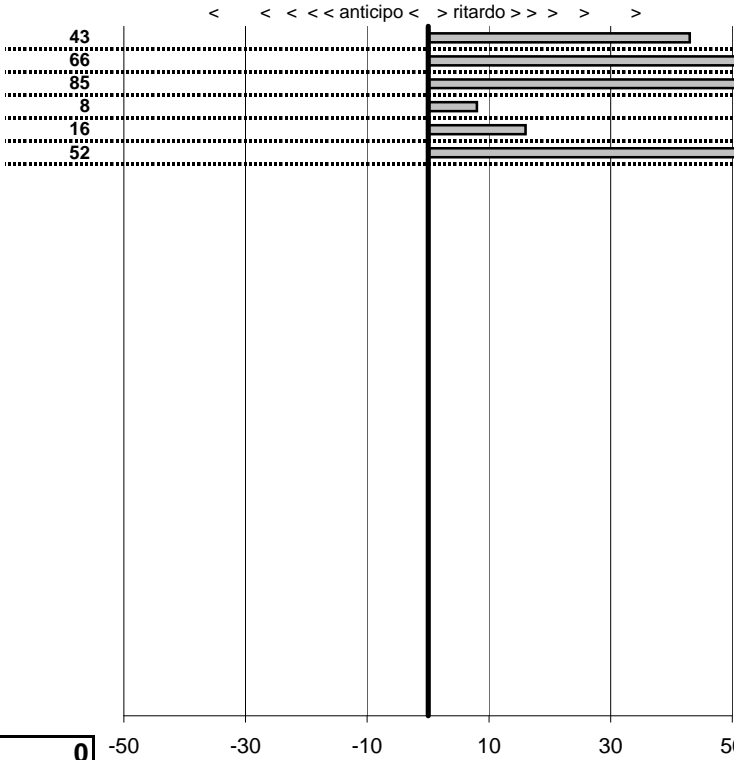

CMAT Roma
14[^] Trofeo di Carnevale
Fregene 3 Febbraio 2013

tempi e classifiche disponibili su www.cronoviterbo.net

- Cronologi - Penalità - Statistiche -

FUSILLO MATTEO
MERCEDES 250 SE

5

13 in classifica

prova	t.imposto	start	stop	t.netto
PC31-Via Maratea 11	0:00:11,00	00:00:00,00	00:00:11,43	0:00:11,43
PC32-Via Maratea 12	0:00:12,00	00:00:00,00	00:00:12,66	0:00:12,66
PC33-Vil. del Pescatore	0:00:15,00	00:00:00,00	00:00:15,85	0:00:15,85
PC34-Vil. del Pescatore	0:00:13,00	00:00:00,00	00:00:13,08	0:00:13,08
PC35-Vil. del Pescatore	0:00:12,00	00:00:00,00	00:00:12,16	0:00:12,16
PC36-Vil. del Pescatore	0:00:11,00	00:00:00,00	00:00:11,52	0:00:11,52

SOMMA PENALITA' 1.834
MEDIA PENALITA' 50,9

ALTRE PENALITA' 0
TOTALE PENALITA' 3.063

Elaborazione dati a cura di CRONOVITERBO