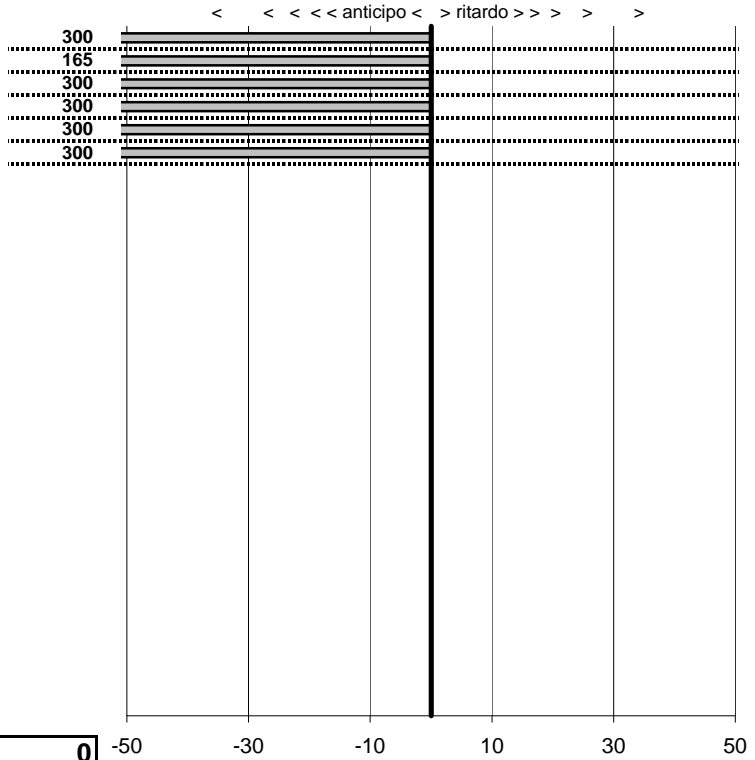

tempi e classifiche disponibili su www.cronoviterbo.net

- Cronologi - Penalità - Statistiche -

NOCITA PIETRO
PORSCHE 911 T

24

35 in classifica

prova	t.imposto	start	stop	t.netto
PC31-Via Maratea 11	0:00:11,00	00:00:00,00	00:00:05,96	0:00:05,96
PC32-Via Maratea 12	0:00:12,00	00:00:00,00	00:00:10,35	0:00:10,35
PC33-Vil. del Pescatore	0:00:15,00	00:00:00,00	00:00:00,00	0:00:00,00
PC34-Vil. del Pescatore	0:00:13,00	00:00:00,00	00:00:00,00	0:00:00,00
PC35-Vil. del Pescatore	0:00:12,00	00:00:00,00	00:00:00,00	0:00:00,00
PC36-Vil. del Pescatore	0:00:11,00	00:00:00,00	00:00:00,00	0:00:00,00