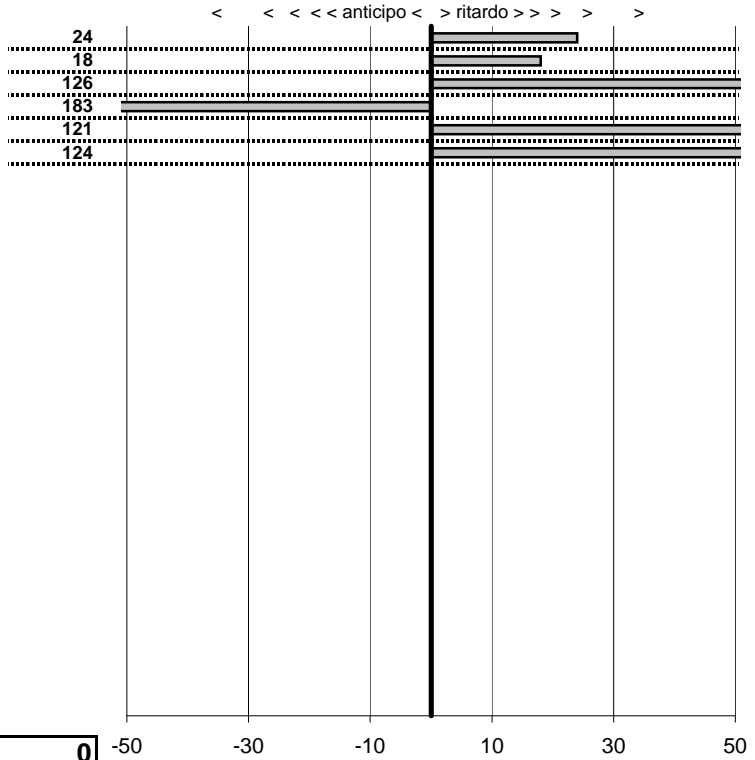

CMAT Roma
14[^] Trofeo di Carnevale
Fregene 3 Febbraio 2013

tempi e classifiche disponibili su www.cronoviterbo.net

- Cronologi - Penalità - Statistiche -

FUSARI ANGELO
TRIUMPH TR2

32

26 in classifica

prova	t.imposto	start	stop	t.netto
PC31-Via Maratea 11	0:00:11,00	00:00:00,00	00:00:11,24	0:00:11,24
PC32-Via Maratea 12	0:00:12,00	00:00:00,00	00:00:12,18	0:00:12,18
PC33-Vil. del Pescatore	0:00:15,00	00:00:00,00	00:00:16,26	0:00:16,26
PC34-Vil. del Pescatore	0:00:13,00	00:00:00,00	00:00:11,17	0:00:11,17
PC35-Vil. del Pescatore	0:00:12,00	00:00:00,00	00:00:13,21	0:00:13,21
PC36-Vil. del Pescatore	0:00:11,00	00:00:00,00	00:00:12,24	0:00:12,24

SOMMA PENALITA' 4.292
MEDIA PENALITA' 119,2

ALTRE PENALITA' 0
TOTALE PENALITA' 6.610

Elaborazione dati a cura di CRONOVITERBO