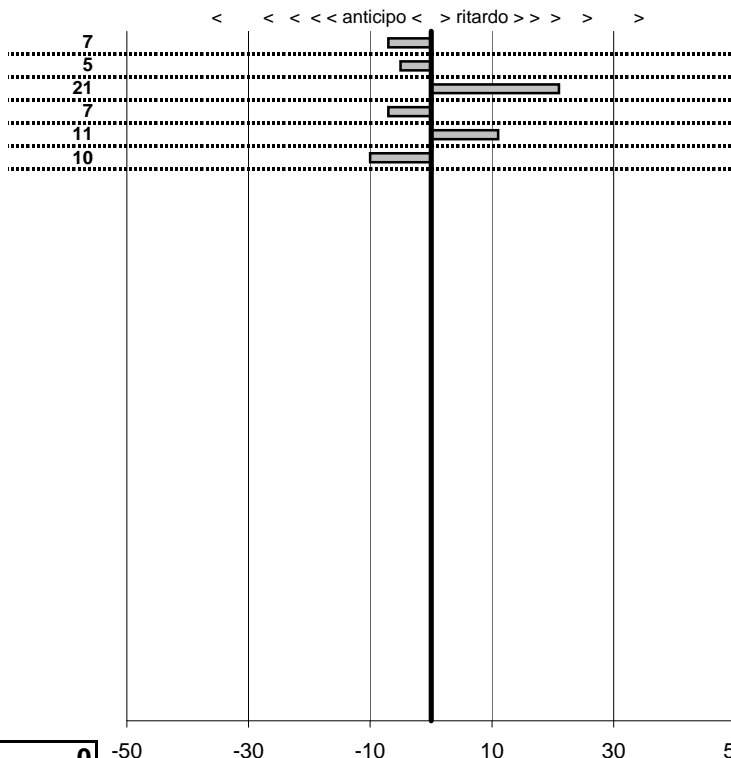

CMAT Roma
14[^] Trofeo di Carnevale
Fregene 3 Febbraio 2013

tempi e classifiche disponibili su www.cronoviterbo.net

- Cronologi - Penalità - Statistiche -
GUALTIERI GIOVANNI
FERRARI 208 GTS

4

10 in classifica

prova	t.imposto	start	stop	t.netto
PC31-Via Maratea 11	0:00:11,00	00:00:00,00	00:00:10,93	0:00:10,93
PC32-Via Maratea 12	0:00:12,00	00:00:00,00	00:00:11,95	0:00:11,95
PC33-Vil. del Pescatore	0:00:15,00	00:00:00,00	00:00:15,21	0:00:15,21
PC34-Vil. del Pescatore	0:00:13,00	00:00:00,00	00:00:12,93	0:00:12,93
PC35-Vil. del Pescatore	0:00:12,00	00:00:00,00	00:00:12,11	0:00:12,11
PC36-Vil. del Pescatore	0:00:11,00	00:00:00,00	00:00:10,90	0:00:10,90

SOMMA PENALITA' 770
MEDIA PENALITA' 21,4

ALTRE PENALITA' 0
TOTALE PENALITA' 1.409

Elaborazione dati a cura di CRONOVITERBO