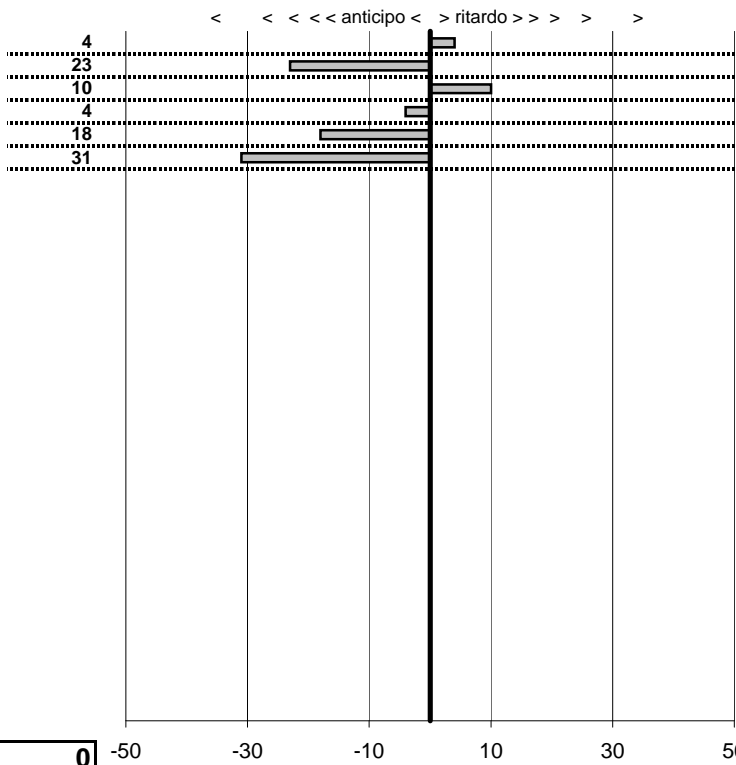

CMAT Roma
14[^] Trofeo di Carnevale
Fregene 3 Febbraio 2013

tempi e classifiche disponibili su www.cronoviterbo.net

- Cronologi - Penalità - Statistiche -
TROMBETTA SILVIO
VAMO 164

16

17 in classifica

prova	t.imposto	start	stop	t.netto
PC31-Via Maratea 11	0:00:11,00	00:00:00,00	00:00:11,04	0:00:11,04
PC32-Via Maratea 12	0:00:12,00	00:00:00,00	00:00:11,77	0:00:11,77
PC33-Vil. del Pescatore	0:00:15,00	00:00:00,00	00:00:15,10	0:00:15,10
PC34-Vil. del Pescatore	0:00:13,00	00:00:00,00	00:00:12,96	0:00:12,96
PC35-Vil. del Pescatore	0:00:12,00	00:00:00,00	00:00:11,82	0:00:11,82
PC36-Vil. del Pescatore	0:00:11,00	00:00:00,00	00:00:10,69	0:00:10,69

SOMMA PENALITA' 2.196
MEDIA PENALITA' 61,0

ALTRE PENALITA' 0
TOTALE PENALITA' 3.755

Elaborazione dati a cura di CRONOVITERBO