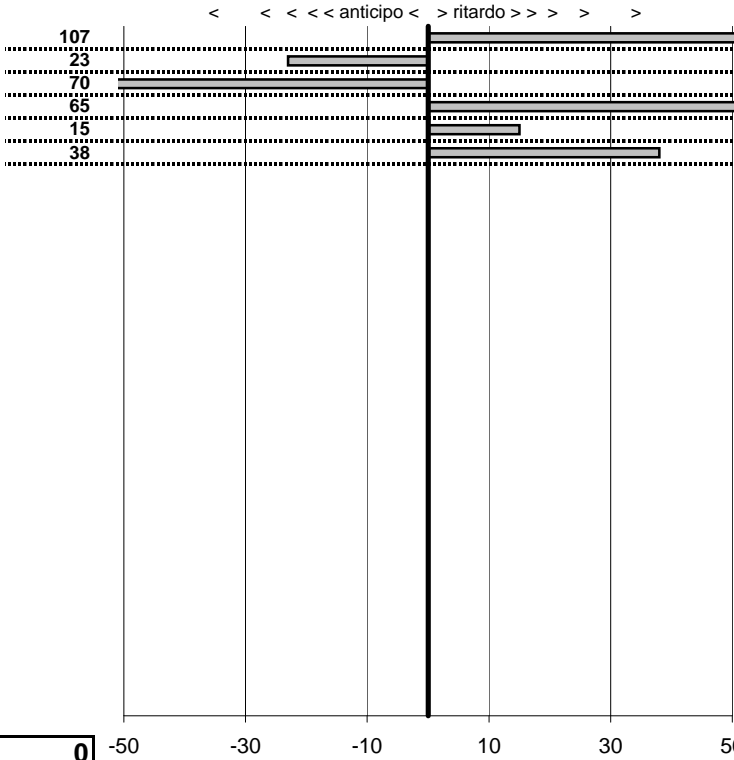

CMAT Roma
14[^] Trofeo di Carnevale
Fregene 3 Febbraio 2013

tempi e classifiche disponibili su www.cronoviterbo.net

- Cronologi - Penalità - Statistiche -
BASSANO ELISABETTA
FIAT TOPOLINO

20

23 in classifica

prova	t.imposto	start	stop	t.netto
PC31-Via Maratea 11	0:00:11,00	00:00:00,00	00:00:12,07	0:00:12,07
PC32-Via Maratea 12	0:00:12,00	00:00:00,00	00:00:11,77	0:00:11,77
PC33-Vil. del Pescatore	0:00:15,00	00:00:00,00	00:00:14,30	0:00:14,30
PC34-Vil. del Pescatore	0:00:13,00	00:00:00,00	00:00:13,65	0:00:13,65
PC35-Vil. del Pescatore	0:00:12,00	00:00:00,00	00:00:12,15	0:00:12,15
PC36-Vil. del Pescatore	0:00:11,00	00:00:00,00	00:00:11,38	0:00:11,38

SOMMA PENALITA' 3.483
MEDIA PENALITA' 96,8

ALTRE PENALITA' 0
TOTALE PENALITA' 5.259

Elaborazione dati a cura di CRONOVITERBO