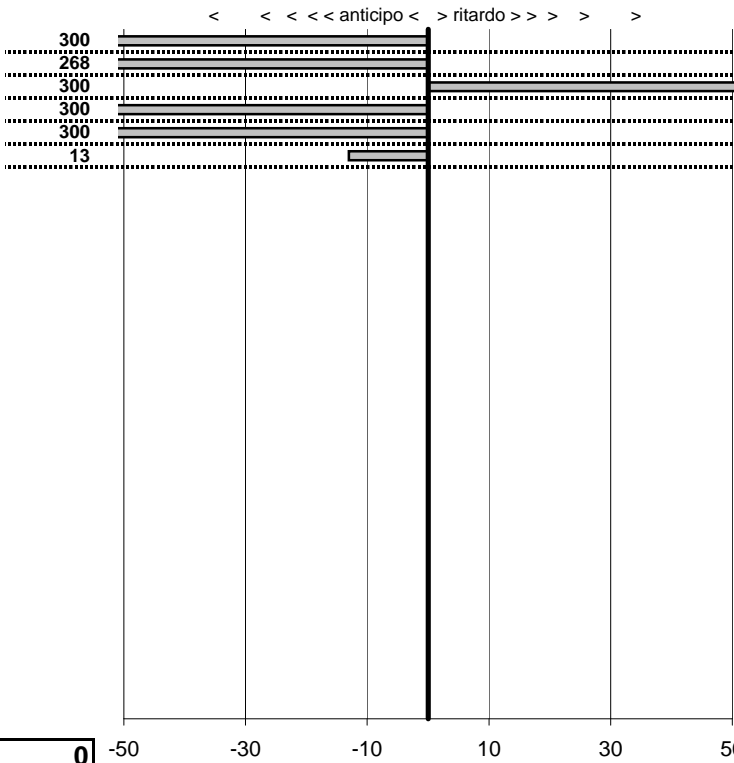

tempi e classifiche disponibili su www.cronoviterbo.net

- Cronologi - Penalità - Statistiche -

SILVIO CONTI
 FIAT BALILLA **21**

33 in classifica

prova	t.imposto	start	stop	t.netto
PC31-Via Maratea 11	0:00:11,00	00:00:00,00	00:00:07,13	0:00:07,13
PC32-Via Maratea 12	0:00:12,00	00:00:00,00	00:00:09,32	0:00:09,32
PC33-Vil. del Pescatore	0:00:15,00	00:00:00,00	00:00:18,62	0:00:18,62
PC34-Vil. del Pescatore	0:00:13,00	00:00:00,00	00:00:09,32	0:00:09,32
PC35-Vil. del Pescatore	0:00:12,00	00:00:00,00	00:00:08,61	0:00:08,61
PC36-Vil. del Pescatore	0:00:11,00	00:00:00,00	00:00:10,87	0:00:10,87