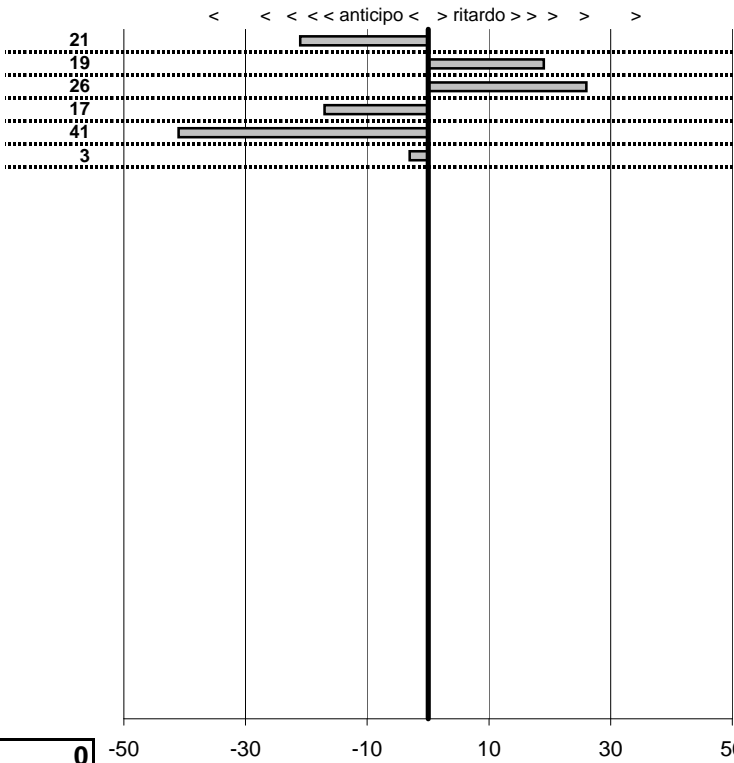

CMAT Roma
14[^] Trofeo di Carnevale
Fregene 3 Febbraio 2013

tempi e classifiche disponibili su www.cronoviterbo.net

- Cronologi - Penalità - Statistiche -

PISTOIA MARCO
DIANA 2 CV

13

14 in classifica

prova	t.imposto	start	stop	t.netto
PC31-Via Maratea 11	0:00:11,00	00:00:00,00	00:00:10,79	0:00:10,79
PC32-Via Maratea 12	0:00:12,00	00:00:00,00	00:00:12,19	0:00:12,19
PC33-Vil. del Pescatore	0:00:15,00	00:00:00,00	00:00:15,26	0:00:15,26
PC34-Vil. del Pescatore	0:00:13,00	00:00:00,00	00:00:12,83	0:00:12,83
PC35-Vil. del Pescatore	0:00:12,00	00:00:00,00	00:00:11,59	0:00:11,59
PC36-Vil. del Pescatore	0:00:11,00	00:00:00,00	00:00:10,97	0:00:10,97

SOMMA PENALITA' 1.760
MEDIA PENALITA' 48,9

ALTRE PENALITA' 0
TOTALE PENALITA' 3.274

Elaborazione dati a cura di CRONOVITERBO