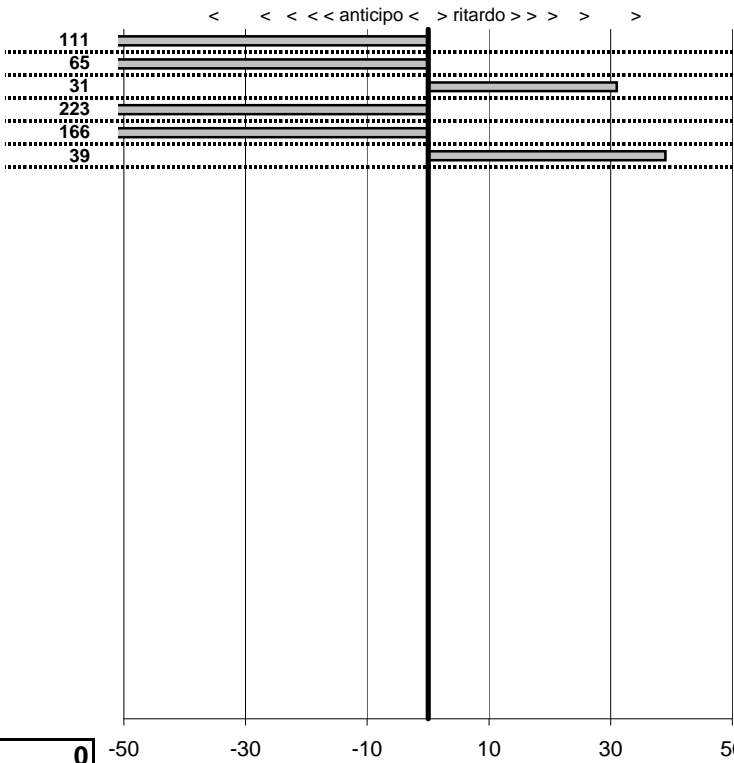

- Cronologi - Penalità - Statistiche -

CIPICCIA EROLO
ALFA ROMEO

31

31 in classifica

prova	t.imposto	start	stop	t.netto
PC31-Via Maratea 11	0:00:11,00	00:00:00,00	00:00:09,89	0:00:09,89
PC32-Via Maratea 12	0:00:12,00	00:00:00,00	00:00:11,35	0:00:11,35
PC33-Vil. del Pescatore	0:00:15,00	00:00:00,00	00:00:15,31	0:00:15,31
PC34-Vil. del Pescatore	0:00:13,00	00:00:00,00	00:00:10,77	0:00:10,77
PC35-Vil. del Pescatore	0:00:12,00	00:00:00,00	00:00:10,34	0:00:10,34
PC36-Vil. del Pescatore	0:00:11,00	00:00:00,00	00:00:11,39	0:00:11,39