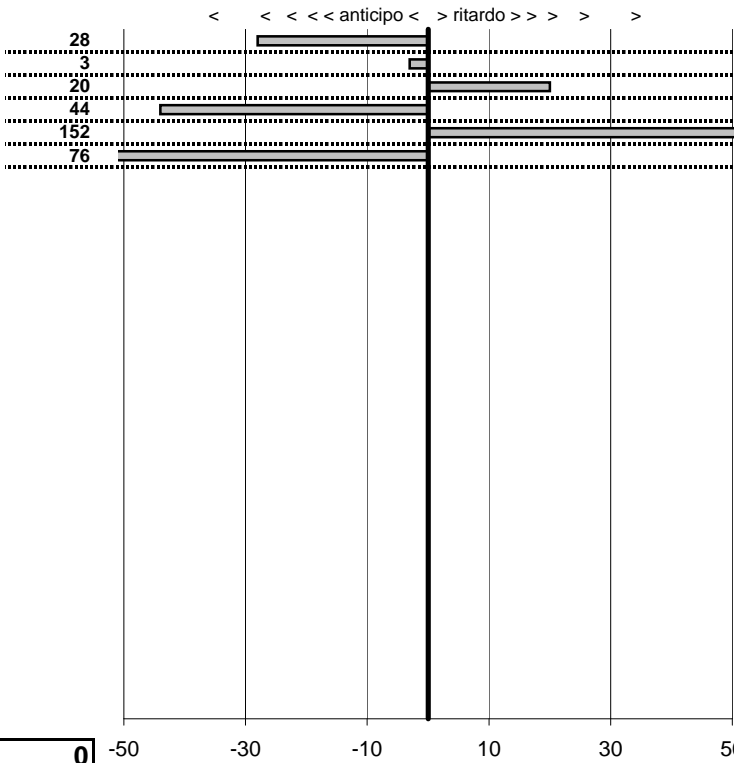

CMAT Roma
14[^] Trofeo di Carnevale
Fregene 3 Febbraio 2013

tempi e classifiche disponibili su www.cronoviterbo.net

- Cronologi - Penalità - Statistiche -
RUOCCO FRANCESCA
FIAT 500 L

12

25 in classifica

prova	t.imposto	start	stop	t.netto
PC31-Via Maratea 11	0:00:11,00	00:00:00,00	00:00:10,72	0:00:10,72
PC32-Via Maratea 12	0:00:12,00	00:00:00,00	00:00:11,97	0:00:11,97
PC33-Vil. del Pescatore	0:00:15,00	00:00:00,00	00:00:15,20	0:00:15,20
PC34-Vil. del Pescatore	0:00:13,00	00:00:00,00	00:00:12,56	0:00:12,56
PC35-Vil. del Pescatore	0:00:12,00	00:00:00,00	00:00:13,52	0:00:13,52
PC36-Vil. del Pescatore	0:00:11,00	00:00:00,00	00:00:10,24	0:00:10,24

SOMMA PENALITA' 3.591
MEDIA PENALITA' 99,8

ALTRE PENALITA' 0
TOTALE PENALITA' 6.141

Elaborazione dati a cura di CRONOVITERBO