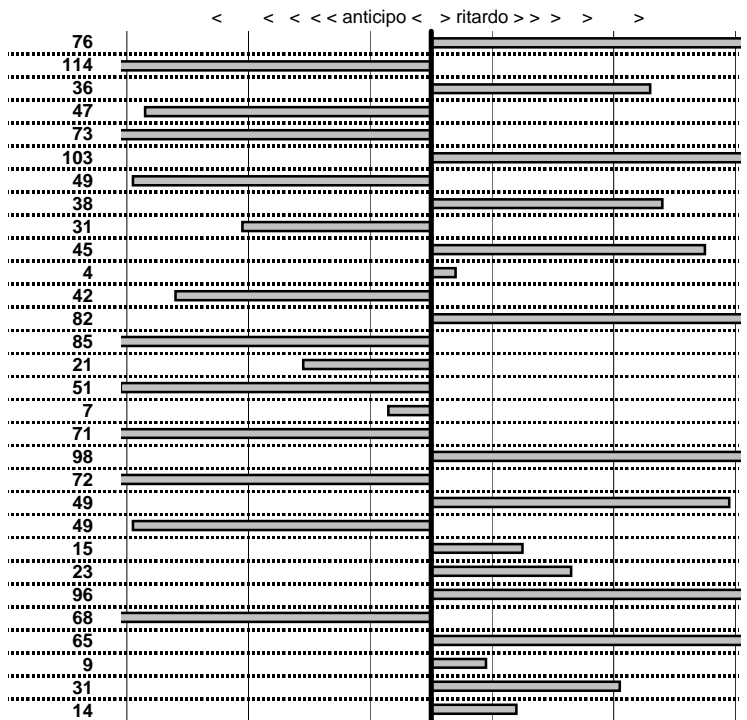

prova	t.imposto	start	stop	t.netto
PC1-Lungomare Le. 1	0:00:12,00	00:00:00,00	00:00:12,76	0:00:12,76
PC2-Lungomare Le. 2	0:00:16,00	00:00:00,00	00:00:14,86	0:00:14,86
PC3-Lungomare Le. 3	0:00:10,00	00:00:00,00	00:00:10,36	0:00:10,36
PC4-Lungomare Le. 4	0:00:10,00	00:00:00,00	00:00:09,53	0:00:09,53
PC5-Via Maratea 1	0:00:11,00	00:00:00,00	00:00:10,27	0:00:10,27
PC6-Via Maratea 2	0:00:10,00	00:00:00,00	00:00:11,03	0:00:11,03
PC7-Via Maratea 3	0:00:11,00	00:00:00,00	00:00:10,51	0:00:10,51
PC8-Via Maratea 4	0:00:12,00	00:00:00,00	00:00:12,38	0:00:12,38
PC9-Vil.del Pescatore 1	0:00:15,00	00:00:00,00	00:00:14,69	0:00:14,69
PC10-Vil.del Pescatore :	0:00:13,00	00:00:00,00	00:00:13,45	0:00:13,45
PC11-Vil.del Pescatore :	0:00:12,00	00:00:00,00	00:00:12,04	0:00:12,04
PC12-Vil.del Pescatore :	0:00:11,00	00:00:00,00	00:00:10,58	0:00:10,58
PC13-Lungomare Lev. 5	0:00:12,00	00:00:00,00	00:00:12,82	0:00:12,82
PC14-Lungomare Lev. 6	0:00:16,00	00:00:00,00	00:00:15,15	0:00:15,15
PC15-Lungomare Lev. 7	0:00:10,00	00:00:00,00	00:00:09,79	0:00:09,79
PC16-Lungomare Lev. 8	0:00:10,00	00:00:00,00	00:00:09,49	0:00:09,49
PC17-Via Maratea 5	0:00:11,00	00:00:00,00	00:00:10,93	0:00:10,93
PC18-Via Maratea 6	0:00:10,00	00:00:00,00	00:00:09,29	0:00:09,29
PC19-Via Maratea 7	0:00:11,00	00:00:00,00	00:00:11,98	0:00:11,98
PC20-Via Maratea 8	0:00:12,00	00:00:00,00	00:00:11,28	0:00:11,28
PC21-Vil.del Pescatore :	0:00:15,00	00:00:00,00	00:00:15,49	0:00:15,49
PC22-Vil.del Pescatore :	0:00:13,00	00:00:00,00	00:00:12,51	0:00:12,51
PC23-Vil.del Pescatore :	0:00:12,00	00:00:00,00	00:00:12,15	0:00:12,15
PC24-Vil.del Pescatore :	0:00:11,00	00:00:00,00	00:00:11,23	0:00:11,23
PC25-Lung. Levante 9	0:00:12,00	00:00:00,00	00:00:12,96	0:00:12,96
PC26-Lung. Levante 10	0:00:16,00	00:00:00,00	00:00:15,32	0:00:15,32
PC27-Lung. Levante 11	0:00:10,00	00:00:00,00	00:00:10,65	0:00:10,65
PC28-Lung. Levante 12	0:00:10,00	00:00:00,00	00:00:10,09	0:00:10,09
PC29-Via Maratea 9	0:00:11,00	00:00:00,00	00:00:11,31	0:00:11,31
PC30-Via Maratea 10	0:00:10,00	00:00:00,00	00:00:10,14	0:00:10,14

SOMMA PENALITA'	1.834
MEDIA PENALITA'	50,9

ALTRE PENALITA'	0
TOTALE PENALITA'	3.063

Elaborazione dati a cura di CRONOVITERBO