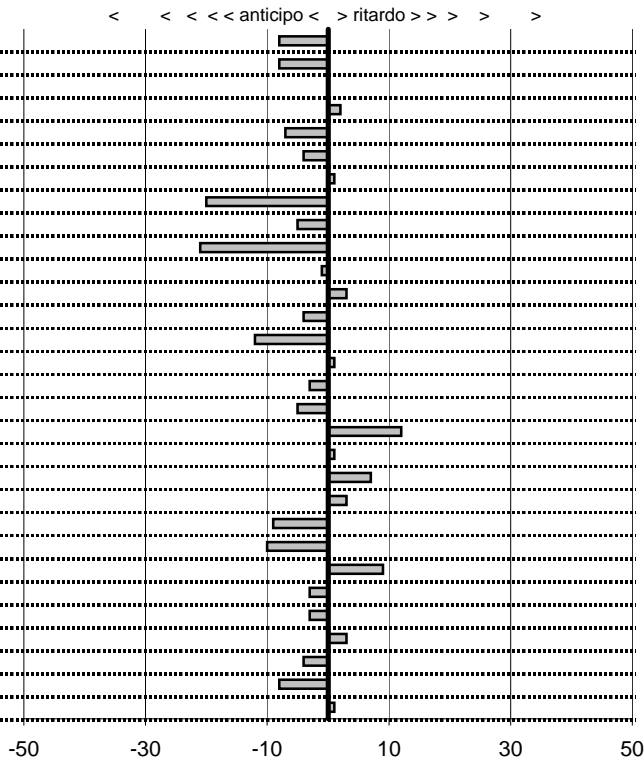

prova	t.imposto	start	stop	t.netto
PC1-Lungomare Le. 1	0:00:12,00	00:00:00,00	00:00:11,92	0:00:11,92
PC2-Lungomare Le. 2	0:00:16,00	00:00:00,00	00:00:15,92	0:00:15,92
PC3-Lungomare Le. 3	0:00:10,00	00:00:00,00	00:00:10,00	0:00:10,00
PC4-Lungomare Le. 4	0:00:10,00	00:00:00,00	00:00:10,02	0:00:10,02
PC5-Via Maratea 1	0:00:11,00	00:00:00,00	00:00:10,93	0:00:10,93
PC6-Via Maratea 2	0:00:10,00	00:00:00,00	00:00:09,96	0:00:09,96
PC7-Via Maratea 3	0:00:11,00	00:00:00,00	00:00:11,01	0:00:11,01
PC8-Via Maratea 4	0:00:12,00	00:00:00,00	00:00:11,80	0:00:11,80
PC9-Vil.del Pescatore 1	0:00:15,00	00:00:00,00	00:00:14,95	0:00:14,95
PC10-Vil.del Pescatore :	0:00:13,00	00:00:00,00	00:00:12,79	0:00:12,79
PC11-Vil.del Pescatore :	0:00:12,00	00:00:00,00	00:00:11,99	0:00:11,99
PC12-Vil.del Pescatore :	0:00:11,00	00:00:00,00	00:00:11,03	0:00:11,03
PC13-Lungomare Lev. 5	0:00:12,00	00:00:00,00	00:00:11,96	0:00:11,96
PC14-Lungomare Lev. 6	0:00:16,00	00:00:00,00	00:00:15,88	0:00:15,88
PC15-Lungomare Lev. 7	0:00:10,00	00:00:00,00	00:00:10,01	0:00:10,01
PC16-Lungomare Lev. 8	0:00:10,00	00:00:00,00	00:00:09,97	0:00:09,97
PC17-Via Maratea 5	0:00:11,00	00:00:00,00	00:00:10,95	0:00:10,95
PC18-Via Maratea 6	0:00:10,00	00:00:00,00	00:00:10,12	0:00:10,12
PC19-Via Maratea 7	0:00:11,00	00:00:00,00	00:00:11,01	0:00:11,01
PC20-Via Maratea 8	0:00:12,00	00:00:00,00	00:00:12,07	0:00:12,07
PC21-Vil.del Pescatore :	0:00:15,00	00:00:00,00	00:00:15,03	0:00:15,03
PC22-Vil.del Pescatore :	0:00:13,00	00:00:00,00	00:00:12,91	0:00:12,91
PC23-Vil.del Pescatore :	0:00:12,00	00:00:00,00	00:00:11,90	0:00:11,90
PC24-Vil.del Pescatore :	0:00:11,00	00:00:00,00	00:00:11,09	0:00:11,09
PC25-Lung. Levante 9	0:00:12,00	00:00:00,00	00:00:11,97	0:00:11,97
PC26-Lung. Levante 10	0:00:16,00	00:00:00,00	00:00:15,97	0:00:15,97
PC27-Lung. Levante 11	0:00:10,00	00:00:00,00	00:00:10,03	0:00:10,03
PC28-Lung. Levante 12	0:00:10,00	00:00:00,00	00:00:09,96	0:00:09,96
PC29-Via Maratea 9	0:00:11,00	00:00:00,00	00:00:10,92	0:00:10,92
PC30-Via Maratea 10	0:00:10,00	00:00:00,00	00:00:10,01	0:00:10,01

SOMMA PENALITA'	213
MEDIA PENALITA'	5,9

ALTRE PENALITA'	0
TOTALE PENALITA'	381

Elaborazione dati a cura di CRONOVITERBO