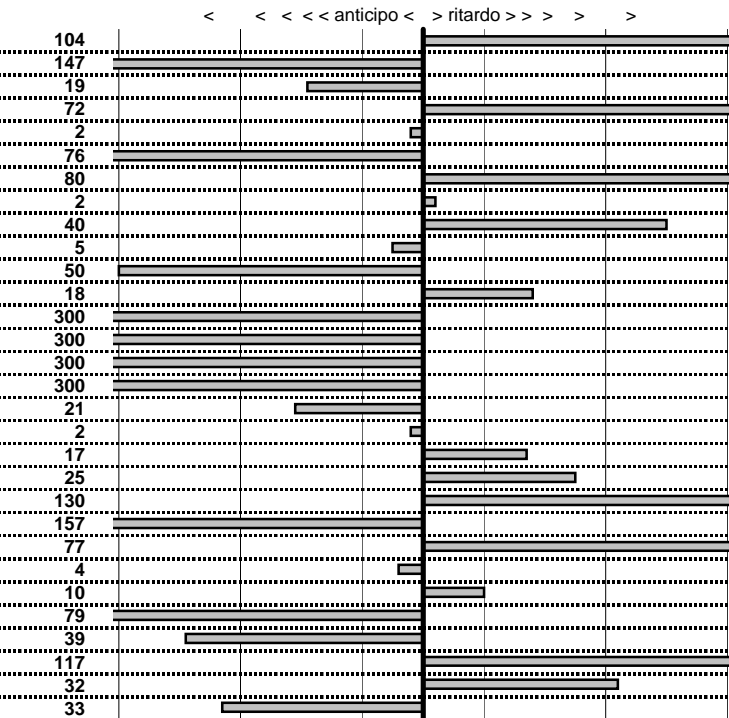

prova	t.imposto	start	stop	t.netto
PC1-Lungomare Le. 1	0:00:12,00	00:00:00,00	00:00:13,04	0:00:13,04
PC2-Lungomare Le. 2	0:00:16,00	00:00:00,00	00:00:14,53	0:00:14,53
PC3-Lungomare Le. 3	0:00:10,00	00:00:00,00	00:00:09,81	0:00:09,81
PC4-Lungomare Le. 4	0:00:10,00	00:00:00,00	00:00:10,72	0:00:10,72
PC5-Via Maratea 1	0:00:11,00	00:00:00,00	00:00:10,98	0:00:10,98
PC6-Via Maratea 2	0:00:10,00	00:00:00,00	00:00:09,24	0:00:09,24
PC7-Via Maratea 3	0:00:11,00	00:00:00,00	00:00:11,80	0:00:11,80
PC8-Via Maratea 4	0:00:12,00	00:00:00,00	00:00:12,02	0:00:12,02
PC9-Vil.del Pescatore 1	0:00:15,00	00:00:00,00	00:00:15,40	0:00:15,40
PC10-Vil.del Pescatore :	0:00:13,00	00:00:00,00	00:00:12,95	0:00:12,95
PC11-Vil.del Pescatore :	0:00:12,00	00:00:00,00	00:00:11,50	0:00:11,50
PC12-Vil.del Pescatore :	0:00:11,00	00:00:00,00	00:00:11,18	0:00:11,18
PC13-Lungomare Lev. 5	0:00:12,00	00:00:00,00	00:00:00,00	0:00:00,00
PC14-Lungomare Lev. 6	0:00:16,00	00:00:00,00	00:00:00,00	0:00:00,00
PC15-Lungomare Lev. 7	0:00:10,00	00:00:00,00	00:00:00,00	0:00:00,00
PC16-Lungomare Lev. 8	0:00:10,00	00:00:00,00	00:00:00,00	0:00:00,00
PC17-Via Maratea 5	0:00:11,00	00:00:00,00	00:00:10,79	0:00:10,79
PC18-Via Maratea 6	0:00:10,00	00:00:00,00	00:00:09,98	0:00:09,98
PC19-Via Maratea 7	0:00:11,00	00:00:00,00	00:00:11,17	0:00:11,17
PC20-Via Maratea 8	0:00:12,00	00:00:00,00	00:00:12,25	0:00:12,25
PC21-Vil.del Pescatore :	0:00:15,00	00:00:00,00	00:00:16,30	0:00:16,30
PC22-Vil.del Pescatore :	0:00:13,00	00:00:00,00	00:00:11,43	0:00:11,43
PC23-Vil.del Pescatore :	0:00:12,00	00:00:00,00	00:00:12,77	0:00:12,77
PC24-Vil.del Pescatore :	0:00:11,00	00:00:00,00	00:00:10,96	0:00:10,96
PC25-Lung. Levante 9	0:00:12,00	00:00:00,00	00:00:12,10	0:00:12,10
PC26-Lung. Levante 10	0:00:16,00	00:00:00,00	00:00:15,21	0:00:15,21
PC27-Lung. Levante 11	0:00:10,00	00:00:00,00	00:00:09,61	0:00:09,61
PC28-Lung. Levante 12	0:00:10,00	00:00:00,00	00:00:11,17	0:00:11,17
PC29-Via Maratea 9	0:00:11,00	00:00:00,00	00:00:11,32	0:00:11,32
PC30-Via Maratea 10	0:00:10,00	00:00:00,00	00:00:09,67	0:00:09,67

SOMMA PENALITA'	2.831
MEDIA PENALITA'	78,6

ALTRE PENALITA'	0
TOTALE PENALITA'	4.898

Elaborazione dati a cura di CRONOVITERBO