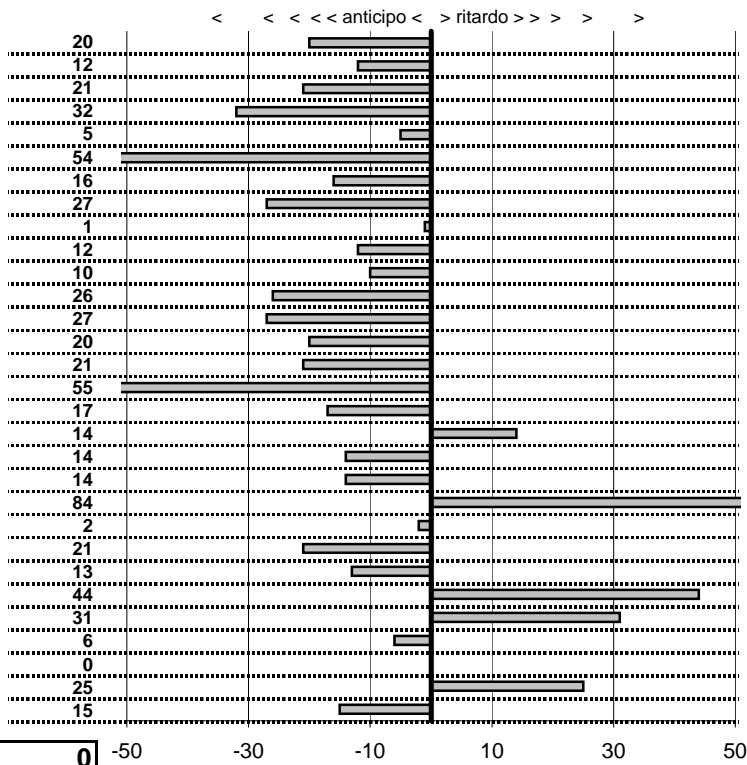

prova	t.imposto	start	stop	t.netto
PC1-Lungomare Le. 1	0:00:12,00	00:00:00,00	00:00:11,80	0:00:11,80
PC2-Lungomare Le. 2	0:00:16,00	00:00:00,00	00:00:15,88	0:00:15,88
PC3-Lungomare Le. 3	0:00:10,00	00:00:00,00	00:00:09,79	0:00:09,79
PC4-Lungomare Le. 4	0:00:10,00	00:00:00,00	00:00:09,68	0:00:09,68
PC5-Via Maratea 1	0:00:11,00	00:00:00,00	00:00:10,95	0:00:10,95
PC6-Via Maratea 2	0:00:10,00	00:00:00,00	00:00:09,46	0:00:09,46
PC7-Via Maratea 3	0:00:11,00	00:00:00,00	00:00:10,84	0:00:10,84
PC8-Via Maratea 4	0:00:12,00	00:00:00,00	00:00:11,73	0:00:11,73
PC9-Vil.del Pescatore 1	0:00:15,00	00:00:00,00	00:00:14,99	0:00:14,99
PC10-Vil.del Pescatore :	0:00:13,00	00:00:00,00	00:00:12,88	0:00:12,88
PC11-Vil.del Pescatore :	0:00:12,00	00:00:00,00	00:00:11,90	0:00:11,90
PC12-Vil.del Pescatore :	0:00:11,00	00:00:00,00	00:00:10,74	0:00:10,74
PC13-Lungomare Lev. 5	0:00:12,00	00:00:00,00	00:00:11,73	0:00:11,73
PC14-Lungomare Lev. 6	0:00:16,00	00:00:00,00	00:00:15,80	0:00:15,80
PC15-Lungomare Lev. 7	0:00:10,00	00:00:00,00	00:00:09,79	0:00:09,79
PC16-Lungomare Lev. 8	0:00:10,00	00:00:00,00	00:00:09,45	0:00:09,45
PC17-Via Maratea 5	0:00:11,00	00:00:00,00	00:00:10,83	0:00:10,83
PC18-Via Maratea 6	0:00:10,00	00:00:00,00	00:00:10,14	0:00:10,14
PC19-Via Maratea 7	0:00:11,00	00:00:00,00	00:00:10,86	0:00:10,86
PC20-Via Maratea 8	0:00:12,00	00:00:00,00	00:00:11,86	0:00:11,86
PC21-Vil.del Pescatore :	0:00:15,00	00:00:00,00	00:00:15,84	0:00:15,84
PC22-Vil.del Pescatore :	0:00:13,00	00:00:00,00	00:00:12,98	0:00:12,98
PC23-Vil.del Pescatore :	0:00:12,00	00:00:00,00	00:00:11,79	0:00:11,79
PC24-Vil.del Pescatore :	0:00:11,00	00:00:00,00	00:00:10,87	0:00:10,87
PC25-Lung. Levante 9	0:00:12,00	00:00:00,00	00:00:12,44	0:00:12,44
PC26-Lung. Levante 10	0:00:16,00	00:00:00,00	00:00:16,31	0:00:16,31
PC27-Lung. Levante 11	0:00:10,00	00:00:00,00	00:00:09,94	0:00:09,94
PC28-Lung. Levante 12	0:00:10,00	00:00:00,00	00:00:10,00	0:00:10,00
PC29-Via Maratea 9	0:00:11,00	00:00:00,00	00:00:11,25	0:00:11,25
PC30-Via Maratea 10	0:00:10,00	00:00:00,00	00:00:09,85	0:00:09,85

SOMMA PENALITA'	807
MEDIA PENALITA'	22,4

ALTRE PENALITA'	0
TOTALE PENALITA'	1.323

Elaborazione dati a cura di CRONOVITERBO