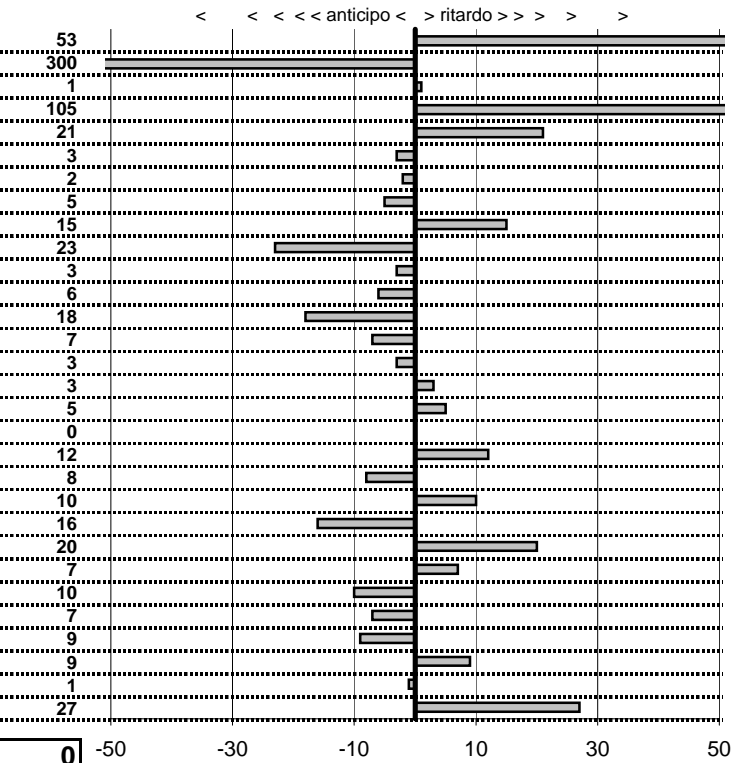

prova	t. imposto	start	stop	t. netto
PC1-Lungomare Le. 1	0:00:12,00	00:00:00,00	00:00:12,53	0:00:12,53
PC2-Lungomare Le. 2	0:00:16,00	00:00:00,00	00:00:10,00	0:00:10,00
PC3-Lungomare Le. 3	0:00:10,00	00:00:00,00	00:00:10,01	0:00:10,01
PC4-Lungomare Le. 4	0:00:10,00	00:00:00,00	00:00:11,05	0:00:11,05
PC5-Via Maratea 1	0:00:11,00	00:00:00,00	00:00:11,21	0:00:11,21
PC6-Via Maratea 2	0:00:10,00	00:00:00,00	00:00:09,97	0:00:09,97
PC7-Via Maratea 3	0:00:11,00	00:00:00,00	00:00:10,98	0:00:10,98
PC8-Via Maratea 4	0:00:12,00	00:00:00,00	00:00:11,95	0:00:11,95
PC9-Vil.del Pescatore 1	0:00:15,00	00:00:00,00	00:00:15,15	0:00:15,15
PC10-Vil.del Pescatore :	0:00:13,00	00:00:00,00	00:00:12,77	0:00:12,77
PC11-Vil.del Pescatore :	0:00:12,00	00:00:00,00	00:00:11,97	0:00:11,97
PC12-Vil.del Pescatore :	0:00:11,00	00:00:00,00	00:00:10,94	0:00:10,94
PC13-Lungomare Lev. 5	0:00:12,00	00:00:00,00	00:00:11,82	0:00:11,82
PC14-Lungomare Lev. 6	0:00:16,00	00:00:00,00	00:00:15,93	0:00:15,93
PC15-Lungomare Lev. 7	0:00:10,00	00:00:00,00	00:00:09,97	0:00:09,97
PC16-Lungomare Lev. 8	0:00:10,00	00:00:00,00	00:00:10,03	0:00:10,03
PC17-Via Maratea 5	0:00:11,00	00:00:00,00	00:00:11,05	0:00:11,05
PC18-Via Maratea 6	0:00:10,00	00:00:00,00	00:00:10,00	0:00:10,00
PC19-Via Maratea 7	0:00:11,00	00:00:00,00	00:00:11,12	0:00:11,12
PC20-Via Maratea 8	0:00:12,00	00:00:00,00	00:00:11,92	0:00:11,92
PC21-Vil.del Pescatore :	0:00:15,00	00:00:00,00	00:00:15,10	0:00:15,10
PC22-Vil.del Pescatore :	0:00:13,00	00:00:00,00	00:00:12,84	0:00:12,84
PC23-Vil.del Pescatore :	0:00:12,00	00:00:00,00	00:00:12,20	0:00:12,20
PC24-Vil.del Pescatore :	0:00:11,00	00:00:00,00	00:00:11,07	0:00:11,07
PC25-Lung. Levante 9	0:00:12,00	00:00:00,00	00:00:11,90	0:00:11,90
PC26-Lung. Levante 10	0:00:16,00	00:00:00,00	00:00:15,93	0:00:15,93
PC27-Lung. Levante 11	0:00:10,00	00:00:00,00	00:00:09,91	0:00:09,91
PC28-Lung. Levante 12	0:00:10,00	00:00:00,00	00:00:10,09	0:00:10,09
PC29-Via Maratea 9	0:00:11,00	00:00:00,00	00:00:10,99	0:00:10,99
PC30-Via Maratea 10	0:00:10,00	00:00:00,00	00:00:10,27	0:00:10,27

SOMMA PENALITA'	770
MEDIA PENALITA'	21,4

ALTRE PENALITA'	0
TOTALE PENALITA'	1.409

Elaborazione dati a cura di CRONOVITERBO