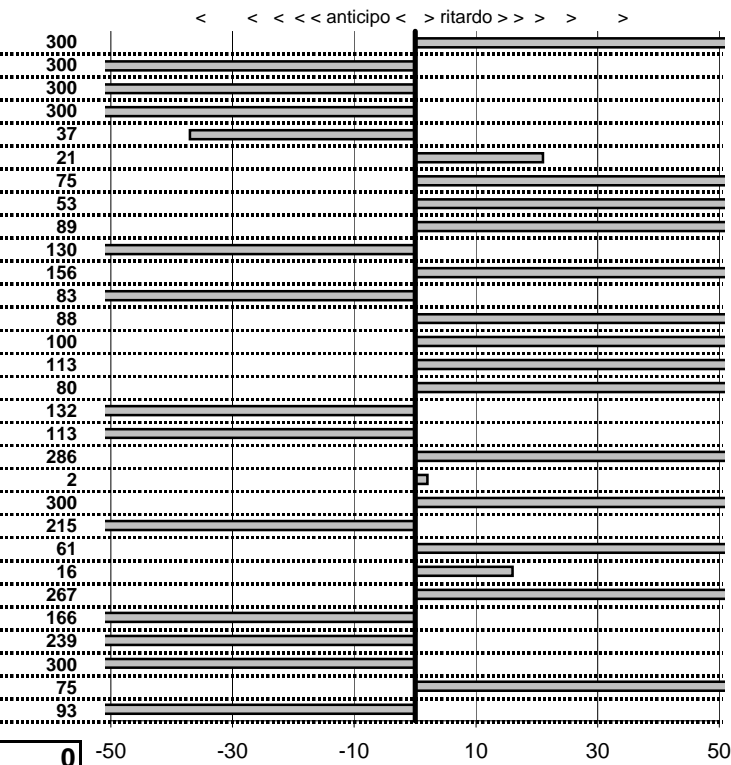

prova	t.imposto	start	stop	t.netto
PC1-Lungomare Le. 1	0:00:12,00	00:00:00,00	00:00:17,18	0:00:17,18
PC2-Lungomare Le. 2	0:00:16,00	00:00:00,00	00:00:12,86	0:00:12,86
PC3-Lungomare Le. 3	0:00:10,00	00:00:00,00	00:00:05,06	0:00:05,06
PC4-Lungomare Le. 4	0:00:10,00	00:00:00,00	00:00:05,86	0:00:05,86
PC5-Via Maratea 1	0:00:11,00	00:00:00,00	00:00:10,63	0:00:10,63
PC6-Via Maratea 2	0:00:10,00	00:00:00,00	00:00:10,21	0:00:10,21
PC7-Via Maratea 3	0:00:11,00	00:00:00,00	00:00:11,75	0:00:11,75
PC8-Via Maratea 4	0:00:12,00	00:00:00,00	00:00:12,53	0:00:12,53
PC9-Vil.del Pescatore 1	0:00:15,00	00:00:00,00	00:00:15,89	0:00:15,89
PC10-Vil.del Pescatore :	0:00:13,00	00:00:00,00	00:00:11,70	0:00:11,70
PC11-Vil.del Pescatore :	0:00:12,00	00:00:00,00	00:00:13,56	0:00:13,56
PC12-Vil.del Pescatore :	0:00:11,00	00:00:00,00	00:00:10,17	0:00:10,17
PC13-Lungomare Lev. 5	0:00:12,00	00:00:00,00	00:00:12,88	0:00:12,88
PC14-Lungomare Lev. 6	0:00:16,00	00:00:00,00	00:00:17,00	0:00:17,00
PC15-Lungomare Lev. 7	0:00:10,00	00:00:00,00	00:00:11,13	0:00:11,13
PC16-Lungomare Lev. 8	0:00:10,00	00:00:00,00	00:00:10,80	0:00:10,80
PC17-Via Maratea 5	0:00:11,00	00:00:00,00	00:00:09,68	0:00:09,68
PC18-Via Maratea 6	0:00:10,00	00:00:00,00	00:00:08,87	0:00:08,87
PC19-Via Maratea 7	0:00:11,00	00:00:00,00	00:00:13,86	0:00:13,86
PC20-Via Maratea 8	0:00:12,00	00:00:00,00	00:00:12,02	0:00:12,02
PC21-Vil.del Pescatore :	0:00:15,00	00:00:00,00	00:00:18,03	0:00:18,03
PC22-Vil.del Pescatore :	0:00:13,00	00:00:00,00	00:00:10,85	0:00:10,85
PC23-Vil.del Pescatore :	0:00:12,00	00:00:00,00	00:00:12,61	0:00:12,61
PC24-Vil.del Pescatore :	0:00:11,00	00:00:00,00	00:00:11,16	0:00:11,16
PC25-Lung. Levante 9	0:00:12,00	00:00:00,00	00:00:14,67	0:00:14,67
PC26-Lung. Levante 10	0:00:16,00	00:00:00,00	00:00:14,34	0:00:14,34
PC27-Lung. Levante 11	0:00:10,00	00:00:00,00	00:00:07,61	0:00:07,61
PC28-Lung. Levante 12	0:00:10,00	00:00:00,00	00:00:06,97	0:00:06,97
PC29-Via Maratea 9	0:00:11,00	00:00:00,00	00:00:11,75	0:00:11,75
PC30-Via Maratea 10	0:00:10,00	00:00:00,00	00:00:09,07	0:00:09,07

SOMMA PENALITA'	5.092
MEDIA PENALITA'	141,4

ALTRE PENALITA'	0
TOTALE PENALITA'	9.267

Elaborazione dati a cura di CRONOVITERBO