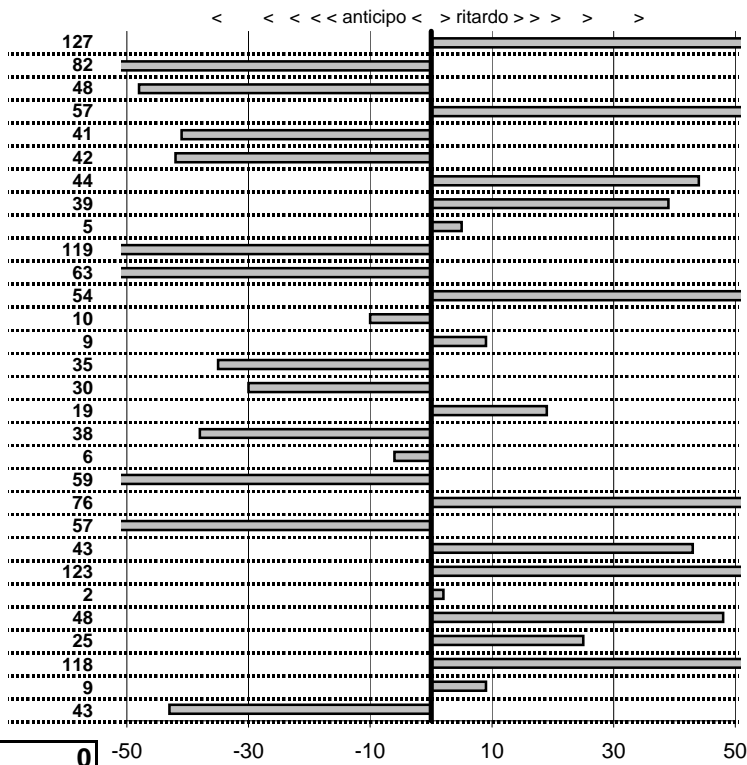

prova	t.imposto	start	stop	t.netto
PC1-Lungomare Le. 1	0:00:12,00	00:00:00,00	00:00:13,27	0:00:13,27
PC2-Lungomare Le. 2	0:00:16,00	00:00:00,00	00:00:15,18	0:00:15,18
PC3-Lungomare Le. 3	0:00:10,00	00:00:00,00	00:00:09,52	0:00:09,52
PC4-Lungomare Le. 4	0:00:10,00	00:00:00,00	00:00:10,57	0:00:10,57
PC5-Via Maratea 1	0:00:11,00	00:00:00,00	00:00:10,59	0:00:10,59
PC6-Via Maratea 2	0:00:10,00	00:00:00,00	00:00:09,58	0:00:09,58
PC7-Via Maratea 3	0:00:11,00	00:00:00,00	00:00:11,44	0:00:11,44
PC8-Via Maratea 4	0:00:12,00	00:00:00,00	00:00:12,39	0:00:12,39
PC9-Vil.del Pescatore 1	0:00:15,00	00:00:00,00	00:00:15,05	0:00:15,05
PC10-Vil.del Pescatore :	0:00:13,00	00:00:00,00	00:00:11,81	0:00:11,81
PC11-Vil.del Pescatore :	0:00:12,00	00:00:00,00	00:00:11,37	0:00:11,37
PC12-Vil.del Pescatore :	0:00:11,00	00:00:00,00	00:00:11,54	0:00:11,54
PC13-Lungomare Lev. 5	0:00:12,00	00:00:00,00	00:00:11,90	0:00:11,90
PC14-Lungomare Lev. 6	0:00:16,00	00:00:00,00	00:00:16,09	0:00:16,09
PC15-Lungomare Lev. 7	0:00:10,00	00:00:00,00	00:00:09,65	0:00:09,65
PC16-Lungomare Lev. 8	0:00:10,00	00:00:00,00	00:00:09,70	0:00:09,70
PC17-Via Maratea 5	0:00:11,00	00:00:00,00	00:00:11,19	0:00:11,19
PC18-Via Maratea 6	0:00:10,00	00:00:00,00	00:00:09,62	0:00:09,62
PC19-Via Maratea 7	0:00:11,00	00:00:00,00	00:00:10,94	0:00:10,94
PC20-Via Maratea 8	0:00:12,00	00:00:00,00	00:00:11,41	0:00:11,41
PC21-Vil.del Pescatore :	0:00:15,00	00:00:00,00	00:00:15,76	0:00:15,76
PC22-Vil.del Pescatore :	0:00:13,00	00:00:00,00	00:00:12,43	0:00:12,43
PC23-Vil.del Pescatore :	0:00:12,00	00:00:00,00	00:00:12,43	0:00:12,43
PC24-Vil.del Pescatore :	0:00:11,00	00:00:00,00	00:00:12,23	0:00:12,23
PC25-Lung. Levante 9	0:00:12,00	00:00:00,00	00:00:12,02	0:00:12,02
PC26-Lung. Levante 10	0:00:16,00	00:00:00,00	00:00:16,48	0:00:16,48
PC27-Lung. Levante 11	0:00:10,00	00:00:00,00	00:00:10,25	0:00:10,25
PC28-Lung. Levante 12	0:00:10,00	00:00:00,00	00:00:11,18	0:00:11,18
PC29-Via Maratea 9	0:00:11,00	00:00:00,00	00:00:11,09	0:00:11,09
PC30-Via Maratea 10	0:00:10,00	00:00:00,00	00:00:09,57	0:00:09,57

SOMMA PENALITA'	1.550
MEDIA PENALITA'	43,1

ALTRE PENALITA'	0
TOTALE PENALITA'	2.542

Elaborazione dati a cura di CRONOVITERBO