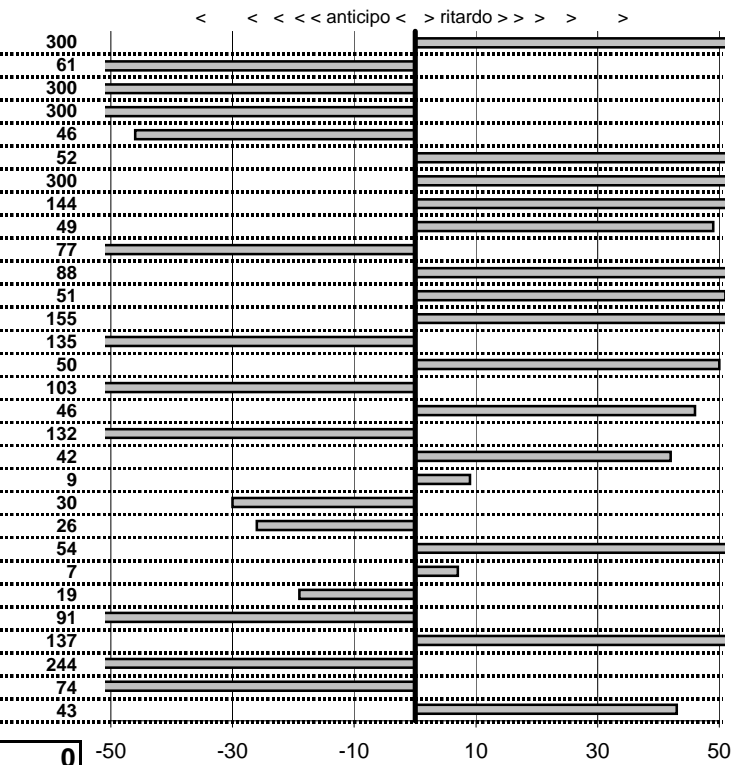

prova	t.imposto	start	stop	t.netto
PC1-Lungomare Le. 1	0:00:12,00	00:00:00,00	00:00:15,59	0:00:15,59
PC2-Lungomare Le. 2	0:00:16,00	00:00:00,00	00:00:15,39	0:00:15,39
PC3-Lungomare Le. 3	0:00:10,00	00:00:00,00	00:00:06,15	0:00:06,15
PC4-Lungomare Le. 4	0:00:10,00	00:00:00,00	00:00:06,58	0:00:06,58
PC5-Via Maratea 1	0:00:11,00	00:00:00,00	00:00:10,54	0:00:10,54
PC6-Via Maratea 2	0:00:10,00	00:00:00,00	00:00:10,52	0:00:10,52
PC7-Via Maratea 3	0:00:11,00	00:00:00,00	00:00:16,50	0:00:16,50
PC8-Via Maratea 4	0:00:12,00	00:00:00,00	00:00:13,44	0:00:13,44
PC9-Vil.del Pescatore 1	0:00:15,00	00:00:00,00	00:00:15,49	0:00:15,49
PC10-Vil.del Pescatore :	0:00:13,00	00:00:00,00	00:00:12,23	0:00:12,23
PC11-Vil.del Pescatore :	0:00:12,00	00:00:00,00	00:00:12,88	0:00:12,88
PC12-Vil.del Pescatore :	0:00:11,00	00:00:00,00	00:00:11,51	0:00:11,51
PC13-Lungomare Lev. 5	0:00:12,00	00:00:00,00	00:00:13,55	0:00:13,55
PC14-Lungomare Lev. 6	0:00:16,00	00:00:00,00	00:00:14,65	0:00:14,65
PC15-Lungomare Lev. 7	0:00:10,00	00:00:00,00	00:00:10,50	0:00:10,50
PC16-Lungomare Lev. 8	0:00:10,00	00:00:00,00	00:00:08,97	0:00:08,97
PC17-Via Maratea 5	0:00:11,00	00:00:00,00	00:00:11,46	0:00:11,46
PC18-Via Maratea 6	0:00:10,00	00:00:00,00	00:00:08,68	0:00:08,68
PC19-Via Maratea 7	0:00:11,00	00:00:00,00	00:00:11,42	0:00:11,42
PC20-Via Maratea 8	0:00:12,00	00:00:00,00	00:00:12,09	0:00:12,09
PC21-Vil.del Pescatore :	0:00:15,00	00:00:00,00	00:00:14,70	0:00:14,70
PC22-Vil.del Pescatore :	0:00:13,00	00:00:00,00	00:00:12,74	0:00:12,74
PC23-Vil.del Pescatore :	0:00:12,00	00:00:00,00	00:00:12,54	0:00:12,54
PC24-Vil.del Pescatore :	0:00:11,00	00:00:00,00	00:00:11,07	0:00:11,07
PC25-Lung. Levante 9	0:00:12,00	00:00:00,00	00:00:11,81	0:00:11,81
PC26-Lung. Levante 10	0:00:16,00	00:00:00,00	00:00:15,09	0:00:15,09
PC27-Lung. Levante 11	0:00:10,00	00:00:00,00	00:00:11,37	0:00:11,37
PC28-Lung. Levante 12	0:00:10,00	00:00:00,00	00:00:07,56	0:00:07,56
PC29-Via Maratea 9	0:00:11,00	00:00:00,00	00:00:10,26	0:00:10,26
PC30-Via Maratea 10	0:00:10,00	00:00:00,00	00:00:10,43	0:00:10,43

SOMMA PENALITA'	3.483
MEDIA PENALITA'	96,8

ALTRE PENALITA'	0
TOTALE PENALITA'	5.259

Elaborazione dati a cura di CRONOVITERBO