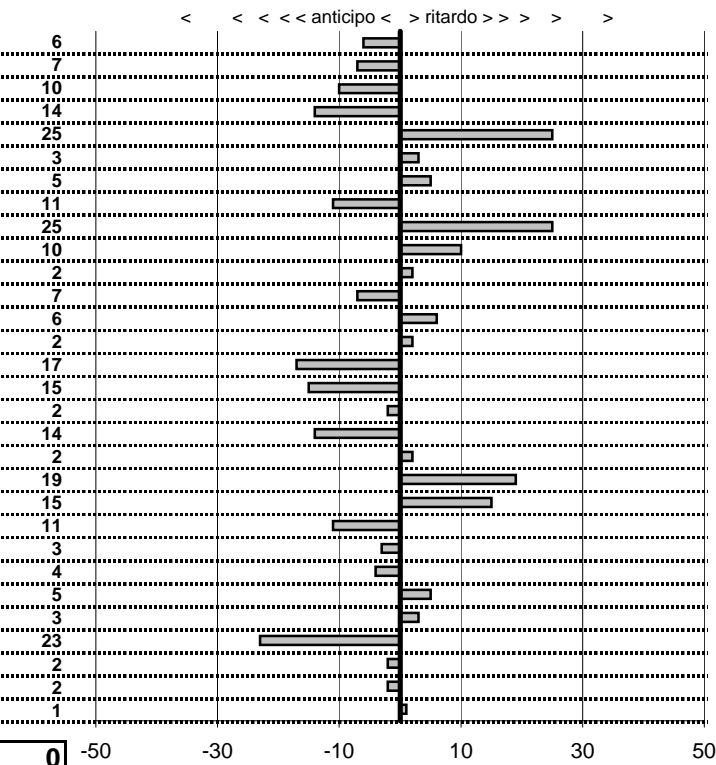

prova	t.imposto	start	stop	t.netto
PC1-Lungomare Le. 1	0:00:12,00	00:00:00,00	00:00:11,94	0:00:11,94
PC2-Lungomare Le. 2	0:00:16,00	00:00:00,00	00:00:15,93	0:00:15,93
PC3-Lungomare Le. 3	0:00:10,00	00:00:00,00	00:00:09,90	0:00:09,90
PC4-Lungomare Le. 4	0:00:10,00	00:00:00,00	00:00:09,86	0:00:09,86
PC5-Via Maratea 1	0:00:11,00	00:00:00,00	00:00:11,25	0:00:11,25
PC6-Via Maratea 2	0:00:10,00	00:00:00,00	00:00:10,03	0:00:10,03
PC7-Via Maratea 3	0:00:11,00	00:00:00,00	00:00:11,05	0:00:11,05
PC8-Via Maratea 4	0:00:12,00	00:00:00,00	00:00:11,89	0:00:11,89
PC9-Vil.del Pescatore 1	0:00:15,00	00:00:00,00	00:00:15,25	0:00:15,25
PC10-Vil.del Pescatore :	0:00:13,00	00:00:00,00	00:00:13,10	0:00:13,10
PC11-Vil.del Pescatore :	0:00:12,00	00:00:00,00	00:00:12,02	0:00:12,02
PC12-Vil.del Pescatore :	0:00:11,00	00:00:00,00	00:00:10,93	0:00:10,93
PC13-Lungomare Lev. 5	0:00:12,00	00:00:00,00	00:00:12,06	0:00:12,06
PC14-Lungomare Lev. 6	0:00:16,00	00:00:00,00	00:00:16,02	0:00:16,02
PC15-Lungomare Lev. 7	0:00:10,00	00:00:00,00	00:00:09,83	0:00:09,83
PC16-Lungomare Lev. 8	0:00:10,00	00:00:00,00	00:00:09,85	0:00:09,85
PC17-Via Maratea 5	0:00:11,00	00:00:00,00	00:00:10,98	0:00:10,98
PC18-Via Maratea 6	0:00:10,00	00:00:00,00	00:00:09,86	0:00:09,86
PC19-Via Maratea 7	0:00:11,00	00:00:00,00	00:00:11,02	0:00:11,02
PC20-Via Maratea 8	0:00:12,00	00:00:00,00	00:00:12,19	0:00:12,19
PC21-Vil.del Pescatore :	0:00:15,00	00:00:00,00	00:00:15,15	0:00:15,15
PC22-Vil.del Pescatore :	0:00:13,00	00:00:00,00	00:00:12,89	0:00:12,89
PC23-Vil.del Pescatore :	0:00:12,00	00:00:00,00	00:00:11,97	0:00:11,97
PC24-Vil.del Pescatore :	0:00:11,00	00:00:00,00	00:00:10,96	0:00:10,96
PC25-Lung. Levante 9	0:00:12,00	00:00:00,00	00:00:12,05	0:00:12,05
PC26-Lung. Levante 10	0:00:16,00	00:00:00,00	00:00:16,03	0:00:16,03
PC27-Lung. Levante 11	0:00:10,00	00:00:00,00	00:00:09,77	0:00:09,77
PC28-Lung. Levante 12	0:00:10,00	00:00:00,00	00:00:09,98	0:00:09,98
PC29-Via Maratea 9	0:00:11,00	00:00:00,00	00:00:10,98	0:00:10,98
PC30-Via Maratea 10	0:00:10,00	00:00:00,00	00:00:10,01	0:00:10,01

SOMMA PENALITA'	339
MEDIA PENALITA'	9,4

ALTRE PENALITA'	0
TOTALE PENALITA'	532

Elaborazione dati a cura di CRONOVITERBO