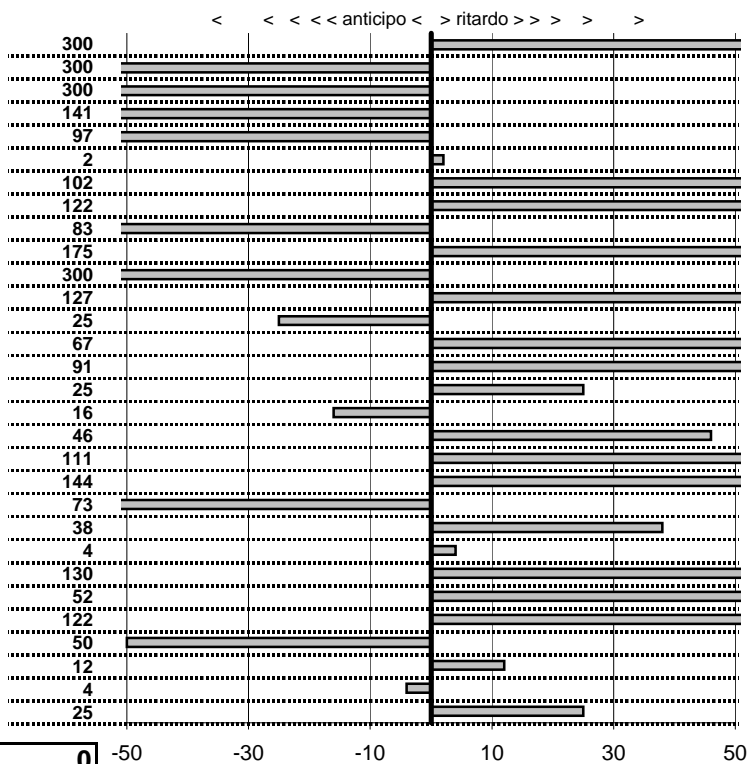

prova	t.imposto	start	stop	t.netto
PC1-Lungomare Le. 1	0:00:12,00	00:00:00,00	00:00:17,07	0:00:17,07
PC2-Lungomare Le. 2	0:00:16,00	00:00:00,00	00:00:12,38	0:00:12,38
PC3-Lungomare Le. 3	0:00:10,00	00:00:00,00	00:00:06,70	0:00:06,70
PC4-Lungomare Le. 4	0:00:10,00	00:00:00,00	00:00:08,59	0:00:08,59
PC5-Via Maratea 1	0:00:11,00	00:00:00,00	00:00:10,03	0:00:10,03
PC6-Via Maratea 2	0:00:10,00	00:00:00,00	00:00:10,02	0:00:10,02
PC7-Via Maratea 3	0:00:11,00	00:00:00,00	00:00:12,02	0:00:12,02
PC8-Via Maratea 4	0:00:12,00	00:00:00,00	00:00:13,22	0:00:13,22
PC9-Vil.del Pescatore 1	0:00:15,00	00:00:00,00	00:00:14,17	0:00:14,17
PC10-Vil.del Pescatore :	0:00:13,00	00:00:00,00	00:00:14,75	0:00:14,75
PC11-Vil.del Pescatore :	0:00:12,00	00:00:00,00	00:00:08,09	0:00:08,09
PC12-Vil.del Pescatore :	0:00:11,00	00:00:00,00	00:00:12,27	0:00:12,27
PC13-Lungomare Lev. 5	0:00:12,00	00:00:00,00	00:00:11,75	0:00:11,75
PC14-Lungomare Lev. 6	0:00:16,00	00:00:00,00	00:00:16,67	0:00:16,67
PC15-Lungomare Lev. 7	0:00:10,00	00:00:00,00	00:00:10,91	0:00:10,91
PC16-Lungomare Lev. 8	0:00:10,00	00:00:00,00	00:00:10,25	0:00:10,25
PC17-Via Maratea 5	0:00:11,00	00:00:00,00	00:00:10,84	0:00:10,84
PC18-Via Maratea 6	0:00:10,00	00:00:00,00	00:00:10,46	0:00:10,46
PC19-Via Maratea 7	0:00:11,00	00:00:00,00	00:00:12,11	0:00:12,11
PC20-Via Maratea 8	0:00:12,00	00:00:00,00	00:00:13,44	0:00:13,44
PC21-Vil.del Pescatore :	0:00:15,00	00:00:00,00	00:00:14,27	0:00:14,27
PC22-Vil.del Pescatore :	0:00:13,00	00:00:00,00	00:00:13,38	0:00:13,38
PC23-Vil.del Pescatore :	0:00:12,00	00:00:00,00	00:00:12,04	0:00:12,04
PC24-Vil.del Pescatore :	0:00:11,00	00:00:00,00	00:00:12,30	0:00:12,30
PC25-Lung. Levante 9	0:00:12,00	00:00:00,00	00:00:12,52	0:00:12,52
PC26-Lung. Levante 10	0:00:16,00	00:00:00,00	00:00:17,22	0:00:17,22
PC27-Lung. Levante 11	0:00:10,00	00:00:00,00	00:00:09,50	0:00:09,50
PC28-Lung. Levante 12	0:00:10,00	00:00:00,00	00:00:10,12	0:00:10,12
PC29-Via Maratea 9	0:00:11,00	00:00:00,00	00:00:10,96	0:00:10,96
PC30-Via Maratea 10	0:00:10,00	00:00:00,00	00:00:10,25	0:00:10,25

SOMMA PENALITA'	3.494
MEDIA PENALITA'	97,1

ALTRE PENALITA'	0
TOTALE PENALITA'	5.625

Elaborazione dati a cura di CRONOVITERBO