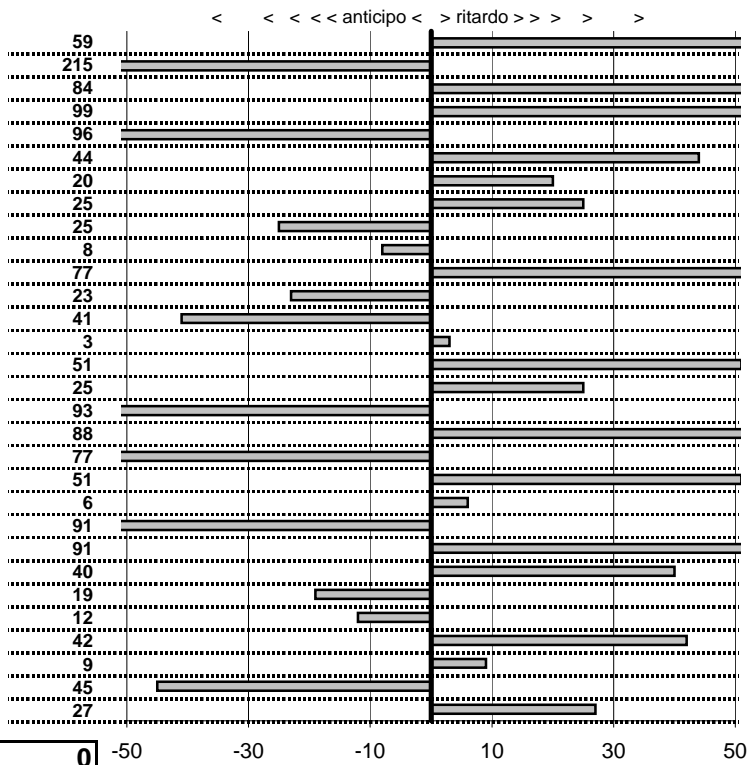

prova	t. imposto	start	stop	t. netto
PC1-Lungomare Le. 1	0:00:12,00	00:00:00,00	00:00:12,59	0:00:12,59
PC2-Lungomare Le. 2	0:00:16,00	00:00:00,00	00:00:13,85	0:00:13,85
PC3-Lungomare Le. 3	0:00:10,00	00:00:00,00	00:00:10,84	0:00:10,84
PC4-Lungomare Le. 4	0:00:10,00	00:00:00,00	00:00:10,99	0:00:10,99
PC5-Via Maratea 1	0:00:11,00	00:00:00,00	00:00:10,04	0:00:10,04
PC6-Via Maratea 2	0:00:10,00	00:00:00,00	00:00:10,44	0:00:10,44
PC7-Via Maratea 3	0:00:11,00	00:00:00,00	00:00:11,20	0:00:11,20
PC8-Via Maratea 4	0:00:12,00	00:00:00,00	00:00:12,25	0:00:12,25
PC9-Vil.del Pescatore 1	0:00:15,00	00:00:00,00	00:00:14,75	0:00:14,75
PC10-Vil.del Pescatore :	0:00:13,00	00:00:00,00	00:00:12,92	0:00:12,92
PC11-Vil.del Pescatore :	0:00:12,00	00:00:00,00	00:00:12,77	0:00:12,77
PC12-Vil.del Pescatore :	0:00:11,00	00:00:00,00	00:00:10,77	0:00:10,77
PC13-Lungomare Lev. 5	0:00:12,00	00:00:00,00	00:00:11,59	0:00:11,59
PC14-Lungomare Lev. 6	0:00:16,00	00:00:00,00	00:00:16,03	0:00:16,03
PC15-Lungomare Lev. 7	0:00:10,00	00:00:00,00	00:00:10,51	0:00:10,51
PC16-Lungomare Lev. 8	0:00:10,00	00:00:00,00	00:00:10,25	0:00:10,25
PC17-Via Maratea 5	0:00:11,00	00:00:00,00	00:00:10,07	0:00:10,07
PC18-Via Maratea 6	0:00:10,00	00:00:00,00	00:00:10,88	0:00:10,88
PC19-Via Maratea 7	0:00:11,00	00:00:00,00	00:00:10,23	0:00:10,23
PC20-Via Maratea 8	0:00:12,00	00:00:00,00	00:00:12,51	0:00:12,51
PC21-Vil.del Pescatore :	0:00:15,00	00:00:00,00	00:00:15,06	0:00:15,06
PC22-Vil.del Pescatore :	0:00:13,00	00:00:00,00	00:00:12,09	0:00:12,09
PC23-Vil.del Pescatore :	0:00:12,00	00:00:00,00	00:00:12,91	0:00:12,91
PC24-Vil.del Pescatore :	0:00:11,00	00:00:00,00	00:00:11,40	0:00:11,40
PC25-Lung. Levante 9	0:00:12,00	00:00:00,00	00:00:11,81	0:00:11,81
PC26-Lung. Levante 10	0:00:16,00	00:00:00,00	00:00:15,88	0:00:15,88
PC27-Lung. Levante 11	0:00:10,00	00:00:00,00	00:00:10,42	0:00:10,42
PC28-Lung. Levante 12	0:00:10,00	00:00:00,00	00:00:10,09	0:00:10,09
PC29-Via Maratea 9	0:00:11,00	00:00:00,00	00:00:10,55	0:00:10,55
PC30-Via Maratea 10	0:00:10,00	00:00:00,00	00:00:10,27	0:00:10,27

SOMMA PENALITA'	1.856
MEDIA PENALITA'	51,6

ALTRE PENALITA'	0
TOTALE PENALITA'	3.285

Elaborazione dati a cura di CRONOVITERBO