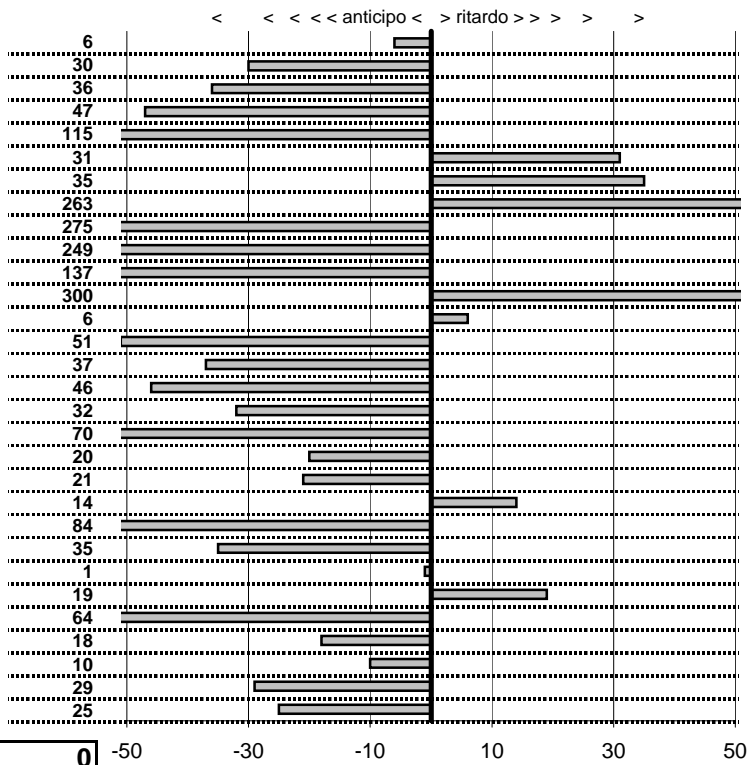

prova	t.imposto	start	stop	t.netto
PC1-Lungomare Le. 1	0:00:12,00	00:00:00,00	00:00:11,94	0:00:11,94
PC2-Lungomare Le. 2	0:00:16,00	00:00:00,00	00:00:15,70	0:00:15,70
PC3-Lungomare Le. 3	0:00:10,00	00:00:00,00	00:00:09,64	0:00:09,64
PC4-Lungomare Le. 4	0:00:10,00	00:00:00,00	00:00:09,53	0:00:09,53
PC5-Via Maratea 1	0:00:11,00	00:00:00,00	00:00:09,85	0:00:09,85
PC6-Via Maratea 2	0:00:10,00	00:00:00,00	00:00:10,31	0:00:10,31
PC7-Via Maratea 3	0:00:11,00	00:00:00,00	00:00:11,35	0:00:11,35
PC8-Via Maratea 4	0:00:12,00	00:00:00,00	00:00:14,63	0:00:14,63
PC9-Vil.del Pescatore 1	0:00:15,00	00:00:00,00	00:00:12,25	0:00:12,25
PC10-Vil.del Pescatore :	0:00:13,00	00:00:00,00	00:00:10,51	0:00:10,51
PC11-Vil.del Pescatore :	0:00:12,00	00:00:00,00	00:00:10,63	0:00:10,63
PC12-Vil.del Pescatore :	0:00:11,00	00:00:00,00	00:00:14,43	0:00:14,43
PC13-Lungomare Lev. 5	0:00:12,00	00:00:00,00	00:00:12,06	0:00:12,06
PC14-Lungomare Lev. 6	0:00:16,00	00:00:00,00	00:00:15,49	0:00:15,49
PC15-Lungomare Lev. 7	0:00:10,00	00:00:00,00	00:00:09,63	0:00:09,63
PC16-Lungomare Lev. 8	0:00:10,00	00:00:00,00	00:00:09,54	0:00:09,54
PC17-Via Maratea 5	0:00:11,00	00:00:00,00	00:00:10,68	0:00:10,68
PC18-Via Maratea 6	0:00:10,00	00:00:00,00	00:00:09,30	0:00:09,30
PC19-Via Maratea 7	0:00:11,00	00:00:00,00	00:00:10,80	0:00:10,80
PC20-Via Maratea 8	0:00:12,00	00:00:00,00	00:00:11,79	0:00:11,79
PC21-Vil.del Pescatore :	0:00:15,00	00:00:00,00	00:00:15,14	0:00:15,14
PC22-Vil.del Pescatore :	0:00:13,00	00:00:00,00	00:00:12,16	0:00:12,16
PC23-Vil.del Pescatore :	0:00:12,00	00:00:00,00	00:00:11,65	0:00:11,65
PC24-Vil.del Pescatore :	0:00:11,00	00:00:00,00	00:00:10,99	0:00:10,99
PC25-Lung. Levante 9	0:00:12,00	00:00:00,00	00:00:12,19	0:00:12,19
PC26-Lung. Levante 10	0:00:16,00	00:00:00,00	00:00:15,36	0:00:15,36
PC27-Lung. Levante 11	0:00:10,00	00:00:00,00	00:00:09,82	0:00:09,82
PC28-Lung. Levante 12	0:00:10,00	00:00:00,00	00:00:09,90	0:00:09,90
PC29-Via Maratea 9	0:00:11,00	00:00:00,00	00:00:10,71	0:00:10,71
PC30-Via Maratea 10	0:00:10,00	00:00:00,00	00:00:09,75	0:00:09,75

SOMMA PENALITA'	2.196
MEDIA PENALITA'	61,0

ALTRE PENALITA'	0
TOTALE PENALITA'	3.755

Elaborazione dati a cura di CRONOVITERBO