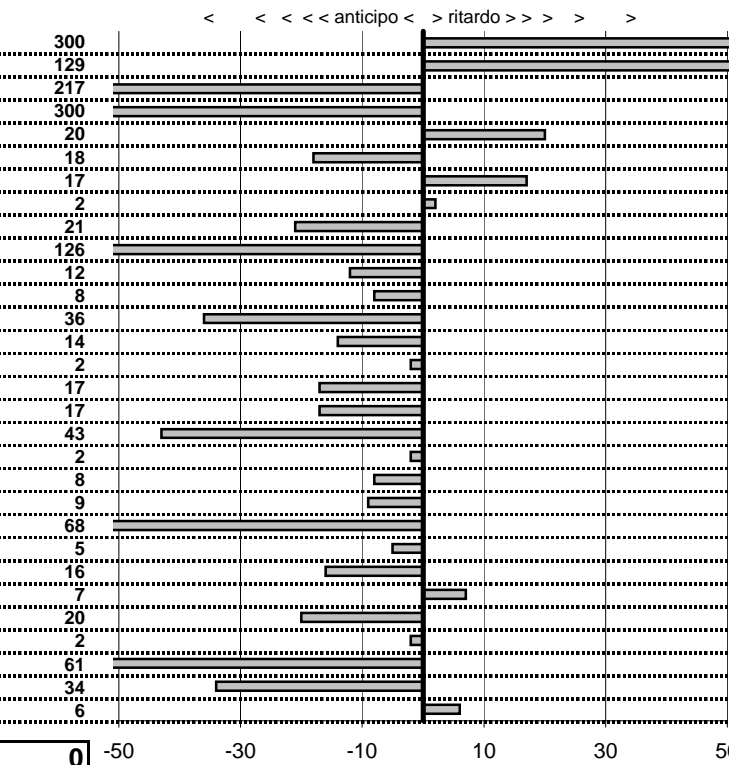

prova	t.imposto	start	stop	t.netto
PC1-Lungomare Le. 1	0:00:12,00	00:00:00,00	00:00:26,80	0:00:26,80
PC2-Lungomare Le. 2	0:00:16,00	00:00:00,00	00:00:17,29	0:00:17,29
PC3-Lungomare Le. 3	0:00:10,00	00:00:00,00	00:00:07,83	0:00:07,83
PC4-Lungomare Le. 4	0:00:10,00	00:00:00,00	00:00:06,30	0:00:06,30
PC5-Via Maratea 1	0:00:11,00	00:00:00,00	00:00:11,20	0:00:11,20
PC6-Via Maratea 2	0:00:10,00	00:00:00,00	00:00:09,82	0:00:09,82
PC7-Via Maratea 3	0:00:11,00	00:00:00,00	00:00:11,17	0:00:11,17
PC8-Via Maratea 4	0:00:12,00	00:00:00,00	00:00:12,02	0:00:12,02
PC9-Vil.del Pescatore 1	0:00:15,00	00:00:00,00	00:00:14,79	0:00:14,79
PC10-Vil.del Pescatore :	0:00:13,00	00:00:00,00	00:00:11,74	0:00:11,74
PC11-Vil.del Pescatore :	0:00:12,00	00:00:00,00	00:00:11,88	0:00:11,88
PC12-Vil.del Pescatore :	0:00:11,00	00:00:00,00	00:00:10,92	0:00:10,92
PC13-Lungomare Lev. 5	0:00:12,00	00:00:00,00	00:00:11,64	0:00:11,64
PC14-Lungomare Lev. 6	0:00:16,00	00:00:00,00	00:00:15,86	0:00:15,86
PC15-Lungomare Lev. 7	0:00:10,00	00:00:00,00	00:00:09,98	0:00:09,98
PC16-Lungomare Lev. 8	0:00:10,00	00:00:00,00	00:00:09,83	0:00:09,83
PC17-Via Maratea 5	0:00:11,00	00:00:00,00	00:00:10,83	0:00:10,83
PC18-Via Maratea 6	0:00:10,00	00:00:00,00	00:00:09,57	0:00:09,57
PC19-Via Maratea 7	0:00:11,00	00:00:00,00	00:00:10,98	0:00:10,98
PC20-Via Maratea 8	0:00:12,00	00:00:00,00	00:00:11,92	0:00:11,92
PC21-Vil.del Pescatore :	0:00:15,00	00:00:00,00	00:00:14,91	0:00:14,91
PC22-Vil.del Pescatore :	0:00:13,00	00:00:00,00	00:00:12,32	0:00:12,32
PC23-Vil.del Pescatore :	0:00:12,00	00:00:00,00	00:00:11,95	0:00:11,95
PC24-Vil.del Pescatore :	0:00:11,00	00:00:00,00	00:00:10,84	0:00:10,84
PC25-Lung. Levante 9	0:00:12,00	00:00:00,00	00:00:12,07	0:00:12,07
PC26-Lung. Levante 10	0:00:16,00	00:00:00,00	00:00:15,80	0:00:15,80
PC27-Lung. Levante 11	0:00:10,00	00:00:00,00	00:00:09,98	0:00:09,98
PC28-Lung. Levante 12	0:00:10,00	00:00:00,00	00:00:09,39	0:00:09,39
PC29-Via Maratea 9	0:00:11,00	00:00:00,00	00:00:10,66	0:00:10,66
PC30-Via Maratea 10	0:00:10,00	00:00:00,00	00:00:10,06	0:00:10,06

SOMMA PENALITA'	1.641
MEDIA PENALITA'	45,6

ALTRE PENALITA'	0
TOTALE PENALITA'	2.642

Elaborazione dati a cura di CRONOVITERBO