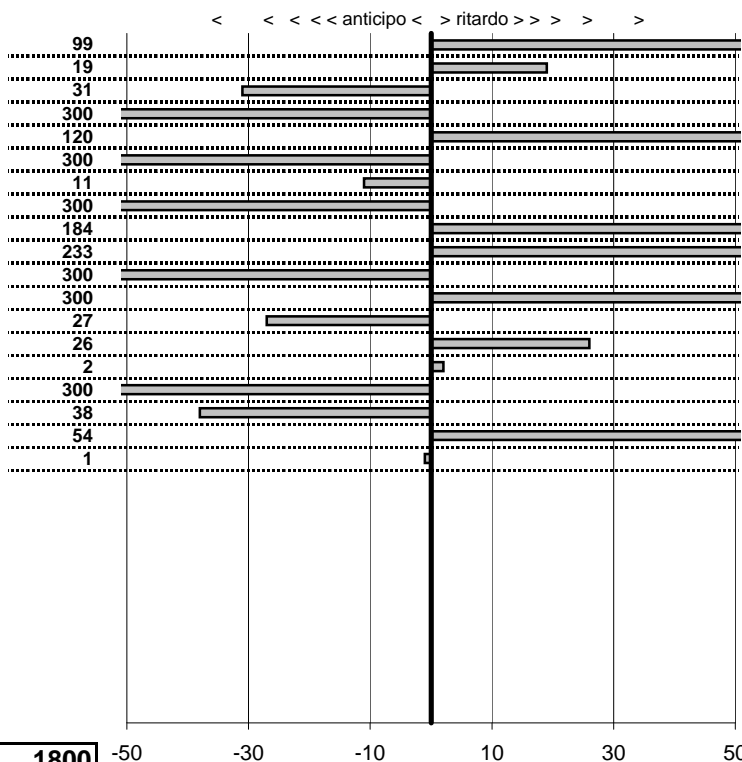

LIBERATORE F.
AR GIULIA SUPER

49

in classifica

prova	t.imposto	start	stop	t.netto
PC31-Cittareale 3	0:00:06,00	19:54:16,39	19:54:23,38	0:00:06,99
PC32-Cittareale 4	0:00:07,00	19:54:23,38	19:54:30,57	0:00:07,19
PC33-Cittareale 5	0:00:08,00	19:54:30,57	19:54:38,26	0:00:07,69
PC34-Pian De Roche 5	1:34:59,00	19:54:38,26	21:29:43,80	0:95:05,54
PC35-Pian De Roche 6	0:00:07,00	21:29:43,80	21:29:52,00	0:00:08,20
PC36-Pian De Roche 7	0:00:09,00	21:29:52,00	21:29:56,05	0:00:04,05
PC37-Pian De Roche 8	0:00:07,00	21:29:56,05	21:30:02,94	0:00:06,89
PC38-Campoforogna 5	0:11:59,00	21:30:02,94	21:41:57,83	0:11:54,89
PC39-Campoforogna 6	0:00:08,00	21:41:57,83	21:42:07,67	0:00:09,84
PC40-Campoforogna 7	0:00:07,00	21:42:07,67	21:42:17,00	0:00:09,33
PC41-Campoforogna 8	0:00:05,00	21:42:17,00	21:42:18,33	0:00:01,33
PC42-Campostella 1	0:24:55,00	21:42:18,33	22:07:41,88	0:25:23,55
PC43-Campostella 2	0:00:06,00	22:07:41,88	22:07:47,61	0:00:05,73
PC44-Campostella 3	0:00:07,00	22:07:47,61	22:07:54,87	0:00:07,26
PC45-Campostella 4	0:00:05,00	22:07:54,87	22:07:59,89	0:00:05,02
PC46-Vallolina 1	0:09:59,00	22:07:59,89	22:17:32,26	0:09:32,37
PC47-Vallolina 2	0:00:07,00	22:17:32,26	22:17:38,88	0:00:06,62
PC48-Vallolina 3	0:00:06,00	22:17:38,88	22:17:45,42	0:00:06,54
PC49-Vallolina 4	0:00:05,00	22:17:45,42	22:17:50,41	0:00:04,99

SOMMA PENALITA' 7.833
MEDIA PENALITA' 159,9

ALTRE PENALITA' 1800
TOTALE PENALITA' 28.899