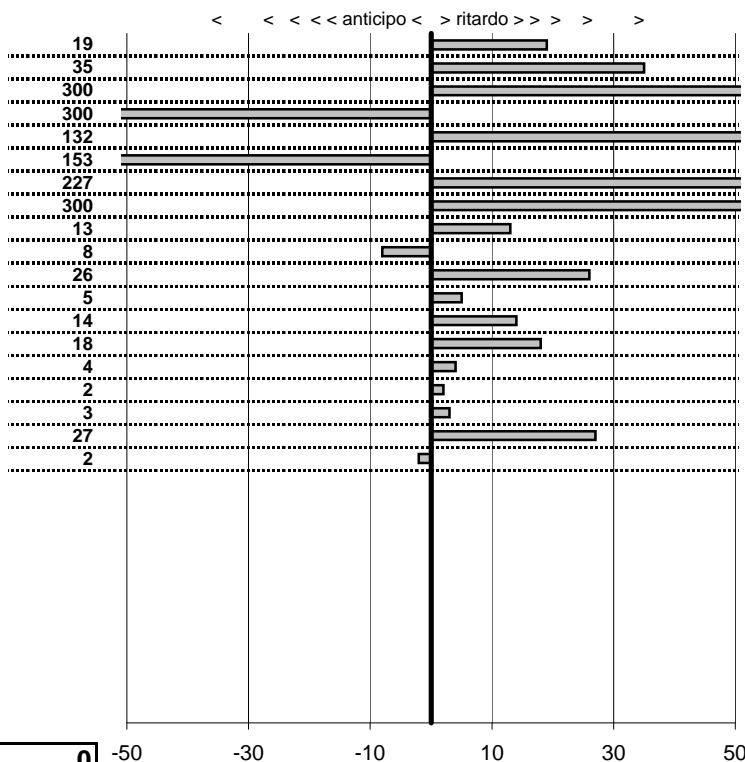

VERGHINI G.
FERRARI 512 TR

2

in classifica

prova	t.imposto	start	stop	t.netto
PC31-Cittareale 3	0:00:06,00	19:07:48,40	19:07:54,59	0:00:06,19
PC32-Cittareale 4	0:00:07,00	19:07:54,59	19:08:01,94	0:00:07,35
PC33-Cittareale 5	0:00:08,00	19:08:01,94	19:08:32,16	0:00:30,22
PC34-Pian De Roche 5	1:34:59,00	19:08:32,16	20:42:26,45	0:93:54,29
PC35-Pian De Roche 6	0:00:07,00	20:42:26,45	20:42:34,77	0:00:08,32
PC36-Pian De Roche 7	0:00:09,00	20:42:34,77	20:42:42,24	0:00:07,47
PC37-Pian De Roche 8	0:00:07,00	20:42:42,24	20:42:51,51	0:00:09,27
PC38-Campoforogna 5	0:11:59,00	20:42:51,51	20:55:13,43	0:12:21,92
PC39-Campoforogna 6	0:00:08,00	20:55:13,43	20:55:21,56	0:00:08,13
PC40-Campoforogna 7	0:00:07,00	20:55:21,56	20:55:28,48	0:00:06,92
PC41-Campoforogna 8	0:00:05,00	20:55:28,48	20:55:33,74	0:00:05,26
PC42-Campostella 1	0:24:55,00	20:55:33,74	21:20:28,79	0:24:55,05
PC43-Campostella 2	0:00:06,00	21:20:28,79	21:20:34,93	0:00:06,14
PC44-Campostella 3	0:00:07,00	21:20:34,93	21:20:42,11	0:00:07,18
PC45-Campostella 4	0:00:05,00	21:20:42,11	21:20:47,15	0:00:05,04
PC46-Vallolina 1	0:09:59,00	21:20:47,15	21:30:46,17	0:09:59,02
PC47-Vallolina 2	0:00:07,00	21:30:46,17	21:30:53,20	0:00:07,03
PC48-Vallolina 3	0:00:06,00	21:30:53,20	21:30:59,47	0:00:06,27
PC49-Vallolina 4	0:00:05,00	21:30:59,47	21:31:04,45	0:00:04,98

SOMMA PENALITA' **2.051**
MEDIA PENALITA' **41,9**

ALTRE PENALITA' **0**
TOTALE PENALITA' **2.051**