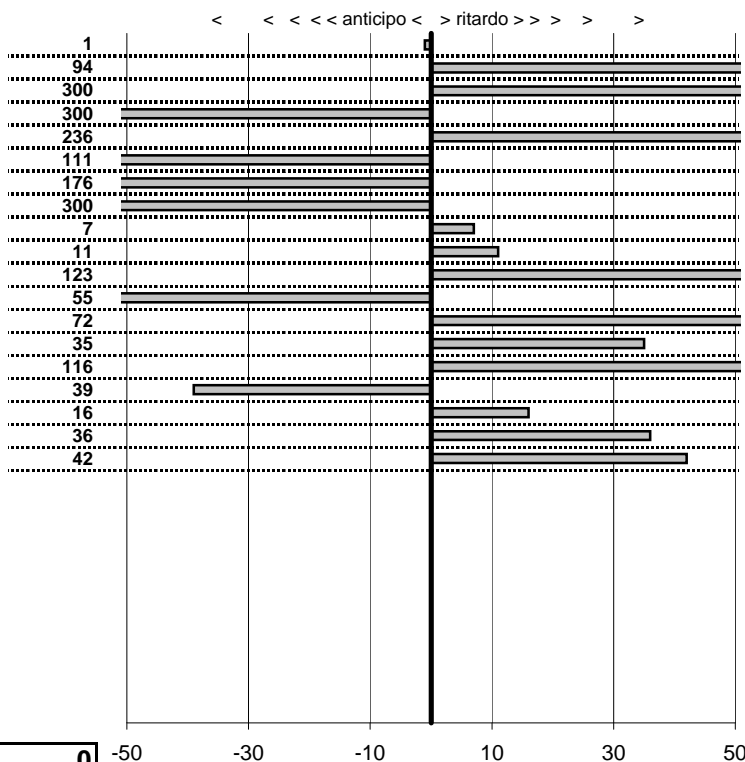

MATERI G.
FERRARI 550 MARANELLO

1

in classifica

prova	t.imposto	start	stop	t.netto
PC31-Cittareale 3	0:00:06,00	19:06:42,60	19:06:48,59	0:00:05,99
PC32-Cittareale 4	0:00:07,00	19:06:48,59	19:06:56,53	0:00:07,94
PC33-Cittareale 5	0:00:08,00	19:06:56,53	19:07:23,98	0:00:27,45
PC34-Pian De Roche 5	1:34:59,00	19:07:23,98	20:41:21,80	0:93:57,82
PC35-Pian De Roche 6	0:00:07,00	20:41:21,80	20:41:31,16	0:00:09,36
PC36-Pian De Roche 7	0:00:09,00	20:41:31,16	20:41:39,05	0:00:07,89
PC37-Pian De Roche 8	0:00:07,00	20:41:39,05	20:41:44,29	0:00:05,24
PC38-Campoforogna 5	0:11:59,00	20:41:44,29	20:53:37,61	0:11:53,32
PC39-Campoforogna 6	0:00:08,00	20:53:37,61	20:53:45,68	0:00:08,07
PC40-Campoforogna 7	0:00:07,00	20:53:45,68	20:53:52,79	0:00:07,11
PC41-Campoforogna 8	0:00:05,00	20:53:52,79	20:53:59,02	0:00:06,23
PC42-Campostella 1	0:24:55,00	20:53:59,02	21:18:53,47	0:24:54,45
PC43-Campostella 2	0:00:06,00	21:18:53,47	21:19:00,19	0:00:06,72
PC44-Campostella 3	0:00:07,00	21:19:00,19	21:19:07,54	0:00:07,35
PC45-Campostella 4	0:00:05,00	21:19:07,54	21:19:13,70	0:00:06,16
PC46-Vallolina 1	0:09:59,00	21:19:13,70	21:29:12,31	0:09:58,61
PC47-Vallolina 2	0:00:07,00	21:29:12,31	21:29:19,47	0:00:07,16
PC48-Vallolina 3	0:00:06,00	21:29:19,47	21:29:25,83	0:00:06,36
PC49-Vallolina 4	0:00:05,00	21:29:25,83	21:29:31,25	0:00:05,42

SOMMA PENALITA' **3.660**
MEDIA PENALITA' **74,7**

ALTRE PENALITA' **0**
TOTALE PENALITA' **3.660**