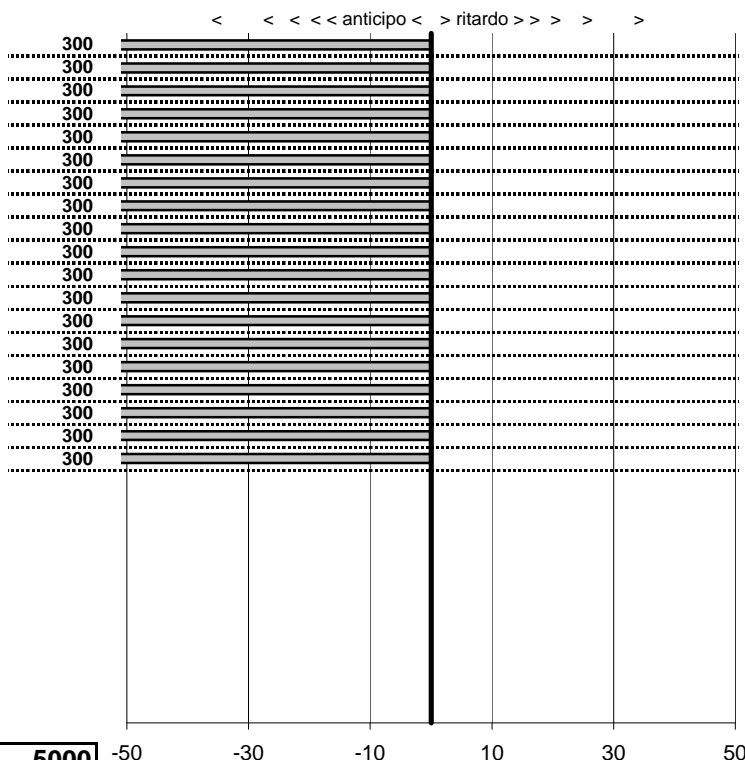

SENSI V.
A 112 ABARTH

23

in classifica

prova	t.imposto	start	stop	t.netto
PC31-Cittareale 3	0:00:06,00	00:00:00,00	00:00:00,00	0:00:00,00
PC32-Cittareale 4	0:00:07,00	00:00:00,00	00:00:00,00	0:00:00,00
PC33-Cittareale 5	0:00:08,00	00:00:00,00	00:00:00,00	0:00:00,00
PC34-Pian De Roche 5	1:34:59,00	00:00:00,00	00:00:00,00	0:00:00,00
PC35-Pian De Roche 6	0:00:07,00	00:00:00,00	00:00:00,00	0:00:00,00
PC36-Pian De Roche 7	0:00:09,00	00:00:00,00	00:00:00,00	0:00:00,00
PC37-Pian De Roche 8	0:00:07,00	00:00:00,00	00:00:00,00	0:00:00,00
PC38-Campoforogna 5	0:11:59,00	00:00:00,00	00:00:00,00	0:00:00,00
PC39-Campoforogna 6	0:00:08,00	00:00:00,00	00:00:00,00	0:00:00,00
PC40-Campoforogna 7	0:00:07,00	00:00:00,00	00:00:00,00	0:00:00,00
PC41-Campoforogna 8	0:00:05,00	00:00:00,00	00:00:00,00	0:00:00,00
PC42-Campostella 1	0:24:55,00	00:00:00,00	00:00:00,00	0:00:00,00
PC43-Campostella 2	0:00:06,00	00:00:00,00	00:00:00,00	0:00:00,00
PC44-Campostella 3	0:00:07,00	00:00:00,00	00:00:00,00	0:00:00,00
PC45-Campostella 4	0:00:05,00	00:00:00,00	00:00:00,00	0:00:00,00
PC46-Vallolina 1	0:09:59,00	00:00:00,00	00:00:00,00	0:00:00,00
PC47-Vallolina 2	0:00:07,00	00:00:00,00	00:00:00,00	0:00:00,00
PC48-Vallolina 3	0:00:06,00	00:00:00,00	00:00:00,00	0:00:00,00
PC49-Vallolina 4	0:00:05,00	00:00:00,00	00:00:00,00	0:00:00,00

SOMMA PENALITA' 7.713
MEDIA PENALITA' 157,4

ALTRE PENALITA' 5000
TOTALE PENALITA' 22.756