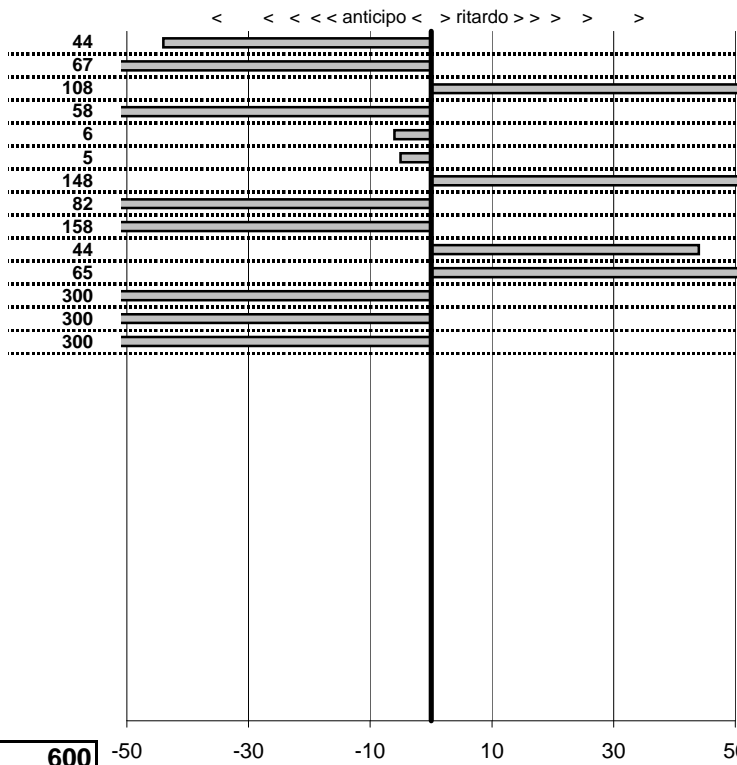

Club 500 Est! Est! Est!!!
Circuito del Lago di Bolsena
Montefiascone 21-23 Ottobre 2012

tempi e classifiche disponibili su www.cronoviterbo.net

- Cronologi - Penalità - Statistiche -

Quattrani Renato **37**
Fiat 500

35 in classifica

prova	t.imposto	start	stop	t.netto
PC1-Rocca 1	0:00:09,00	11:07:48,48	11:07:57,04	0:00:08,56
PC2-Rocca 2	0:00:09,00	11:07:57,04	11:08:05,37	0:00:08,33
PC3-Rocca 3	0:00:08,00	11:08:05,37	11:08:14,45	0:00:09,08
PC4-Marta 1	0:00:08,00	11:24:21,84	11:24:29,26	0:00:07,42
PC5-Marta 2	0:00:08,00	11:24:29,26	11:24:37,20	0:00:07,94
PC6-Marta 3	0:00:09,00	11:24:37,20	11:24:46,15	0:00:08,95
PC7-Bolsena 1	0:00:07,00	12:24:55,15	12:25:03,63	0:00:08,48
PC8-Bolsena 2	0:00:12,00	12:25:03,63	12:25:14,81	0:00:11,18
PC9-Bolsena 3	0:00:08,00	12:25:14,81	12:25:21,23	0:00:06,42
PC10-Bolsena 4	0:00:06,00	12:25:21,23	12:25:27,67	0:00:06,44
PC11-Bolsena 5	0:00:08,00	12:25:27,67	12:25:36,32	0:00:08,65
PC12-Lago 1	0:00:07,00	00:00:00,00	00:00:00,00	0:00:00,00
PC13-Lago 2	0:00:08,00	00:00:00,00	00:00:00,00	0:00:00,00
PC14-Lago 2	0:00:09,00	00:00:00,00	00:00:00,00	0:00:00,00

SOMMA PENALITA' 1.685
MEDIA PENALITA' 120,4

ALTRE PENALITA' 600
TOTALE PENALITA' 2.285

Elaborazione dati a cura di CRONOVITERBO