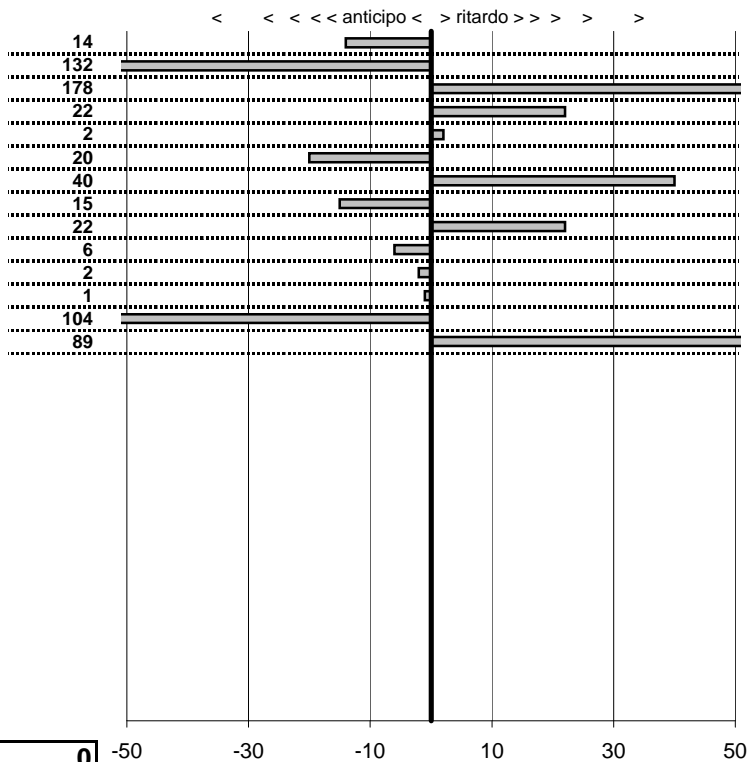

Club 500 Est! Est! Est!!!
Circuito del Lago di Bolsena
Montefiascone 21-23 Ottobre 2012

tempi e classifiche disponibili su www.cronoviterbo.net

- Cronologi - Penalità - Statistiche -

Gatto Giuseppe
Mini **12**

18 in classifica

prova	t.imposto	start	stop	t.netto
PC1-Rocca 1	0:00:09,00	10:43:52,83	10:44:01,69	0:00:08,86
PC2-Rocca 2	0:00:09,00	10:44:01,69	10:44:09,37	0:00:07,68
PC3-Rocca 3	0:00:08,00	10:44:09,37	10:44:19,15	0:00:09,78
PC4-Marta 1	0:00:08,00	10:58:25,59	10:58:33,81	0:00:08,22
PC5-Marta 2	0:00:08,00	10:58:33,81	10:58:41,83	0:00:08,02
PC6-Marta 3	0:00:09,00	10:58:41,83	10:58:50,63	0:00:08,80
PC7-Bolsena 1	0:00:07,00	12:00:59,20	12:01:06,60	0:00:07,40
PC8-Bolsena 2	0:00:12,00	12:01:06,60	12:01:18,45	0:00:11,85
PC9-Bolsena 3	0:00:08,00	12:01:18,45	12:01:26,67	0:00:08,22
PC10-Bolsena 4	0:00:06,00	12:01:26,67	12:01:32,61	0:00:05,94
PC11-Bolsena 5	0:00:08,00	12:01:32,61	12:01:40,59	0:00:07,98
PC12-Lago 1	0:00:07,00	12:47:44,50	12:47:51,49	0:00:06,99
PC13-Lago 2	0:00:08,00	12:47:51,49	12:47:58,45	0:00:06,96
PC14-Lago 2	0:00:09,00	12:47:58,45	12:48:08,34	0:00:09,89

SOMMA PENALITA' 647
MEDIA PENALITA' 46,2

ALTRE PENALITA' 0
TOTALE PENALITA' 647

Elaborazione dati a cura di CRONOVITERBO