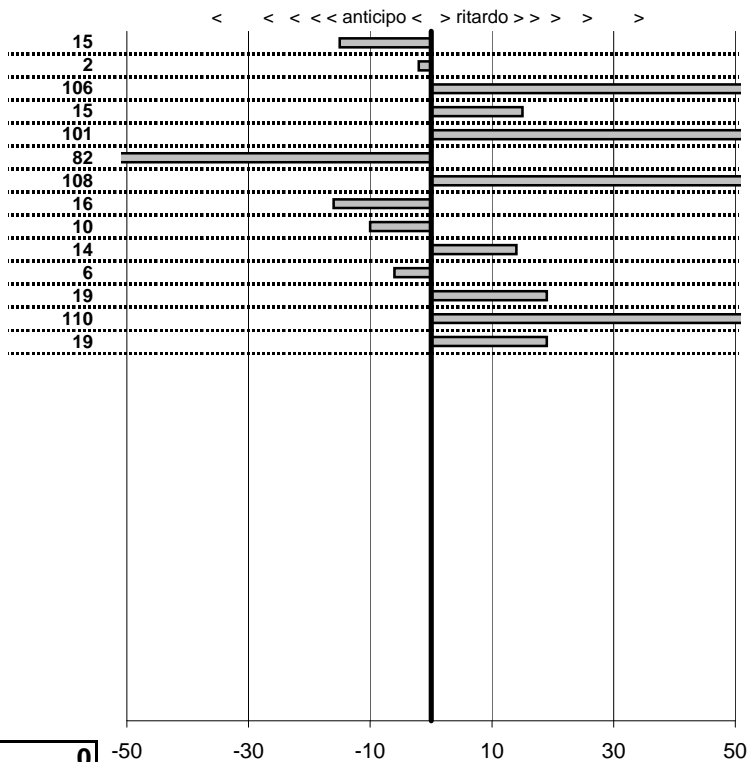

Club 500 Est! Est! Est!!!
Circuito del Lago di Bolsena
Montefiascone 21-23 Ottobre 2012

tempi e classifiche disponibili su www.cronoviterbo.net

- Cronologi - Penalità - Statistiche -

Ovada Munad **33**
Fiat 1100

17 in classifica

prova	t.imposto	start	stop	t.netto
PC1-Rocca 1	0:00:09,00	11:03:46,11	11:03:54,96	0:00:08,85
PC2-Rocca 2	0:00:09,00	11:03:54,96	11:04:03,94	0:00:08,98
PC3-Rocca 3	0:00:08,00	11:04:03,94	11:04:13,00	0:00:09,06
PC4-Marta 1	0:00:08,00	11:21:46,51	11:21:54,66	0:00:08,15
PC5-Marta 2	0:00:08,00	11:21:54,66	11:22:03,67	0:00:09,01
PC6-Marta 3	0:00:09,00	11:22:03,67	11:22:11,85	0:00:08,18
PC7-Bolsena 1	0:00:07,00	12:22:54,95	12:23:03,03	0:00:08,08
PC8-Bolsena 2	0:00:12,00	12:23:03,03	12:23:14,87	0:00:11,84
PC9-Bolsena 3	0:00:08,00	12:23:14,87	12:23:22,77	0:00:07,90
PC10-Bolsena 4	0:00:06,00	12:23:22,77	12:23:28,91	0:00:06,14
PC11-Bolsena 5	0:00:08,00	12:23:28,91	12:23:36,85	0:00:07,94
PC12-Lago 1	0:00:07,00	13:02:52,75	13:02:59,94	0:00:07,19
PC13-Lago 2	0:00:08,00	13:02:59,94	13:03:09,04	0:00:09,10
PC14-Lago 2	0:00:09,00	13:03:09,04	13:03:18,23	0:00:09,19

SOMMA PENALITA' 623
MEDIA PENALITA' 44,5

ALTRE PENALITA' 0
TOTALE PENALITA' 623

Elaborazione dati a cura di CRONOVITERBO