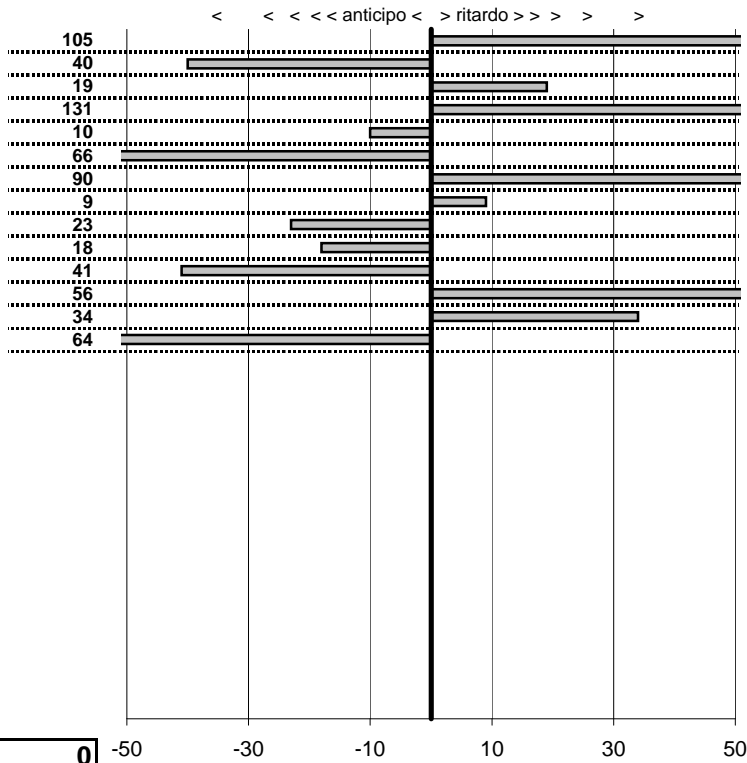

SOMMA PENALITA' 706
MEDIA PENALITA' 50,4

ALTRE PENALITA' 0
TOTALE PENALITA' 706

Elaborazione dati a cura di CRONOVITERBO

50

—

Club 500 Est! Est! Est!!!
Circuito del Lago di Bolsena
 Montefiascone 21-23 Ottobre 2012