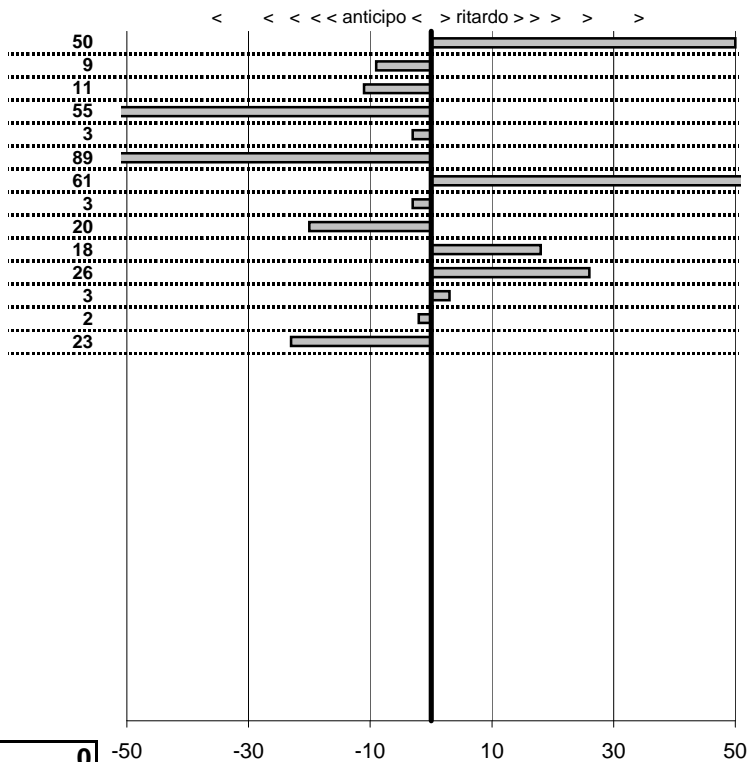

Club 500 Est! Est! Est!!!
Circuito del Lago di Bolsena
Montefiascone 21-23 Ottobre 2012

tempi e classifiche disponibili su www.cronoviterbo.net

- Cronologi - Penalità - Statistiche -

Manoni Giancarlo **32**
A 112

10 in classifica

prova	t.imposto	start	stop	t.netto
PC1-Rocca 1	0:00:09,00	11:03:01,29	11:03:10,79	0:00:09,50
PC2-Rocca 2	0:00:09,00	11:03:10,79	11:03:19,70	0:00:08,91
PC3-Rocca 3	0:00:08,00	11:03:19,70	11:03:27,59	0:00:07,89
PC4-Marta 1	0:00:08,00	11:20:24,69	11:20:32,14	0:00:07,45
PC5-Marta 2	0:00:08,00	11:20:32,14	11:20:40,11	0:00:07,97
PC6-Marta 3	0:00:09,00	11:20:40,11	11:20:48,22	0:00:08,11
PC7-Bolsena 1	0:00:07,00	12:16:36,20	12:16:43,81	0:00:07,61
PC8-Bolsena 2	0:00:12,00	12:16:43,81	12:16:55,78	0:00:11,97
PC9-Bolsena 3	0:00:08,00	12:16:55,78	12:17:03,58	0:00:07,80
PC10-Bolsena 4	0:00:06,00	12:17:03,58	12:17:09,76	0:00:06,18
PC11-Bolsena 5	0:00:08,00	12:17:09,76	12:17:18,02	0:00:08,26
PC12-Lago 1	0:00:07,00	12:58:09,72	12:58:16,75	0:00:07,03
PC13-Lago 2	0:00:08,00	12:58:16,75	12:58:24,73	0:00:07,98
PC14-Lago 2	0:00:09,00	12:58:24,73	12:58:33,50	0:00:08,77

SOMMA PENALITA' **373**
MEDIA PENALITA' **26,6**

ALTRE PENALITA' **0**
TOTALE PENALITA' **373**

Elaborazione dati a cura di CRONOVITERBO