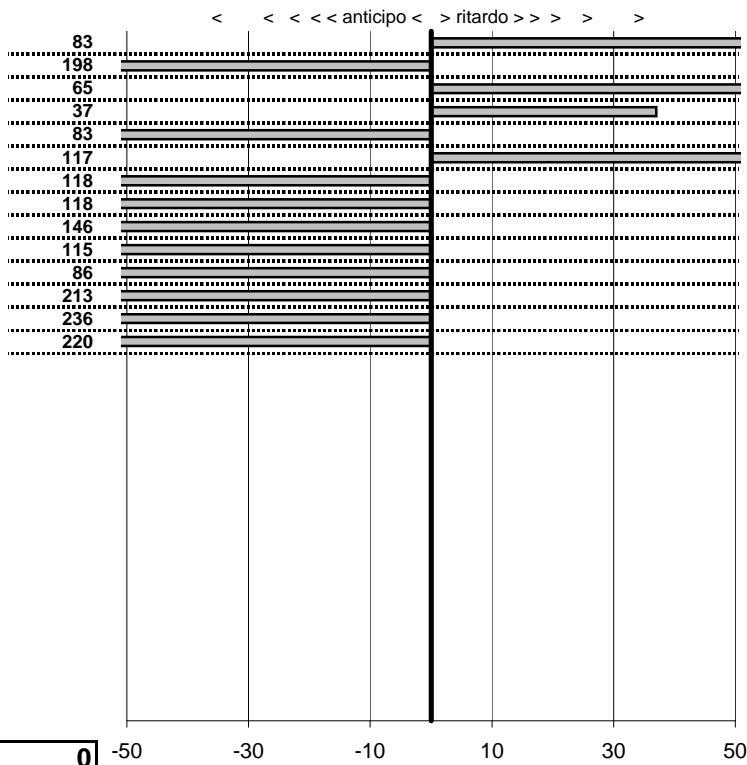

Club 500 Est! Est! Est!!!
Circuito del Lago di Bolsena
Montefiascone 21-23 Ottobre 2012

tempi e classifiche disponibili su www.cronoviterbo.net

- Cronologi - Penalità - Statistiche -

Cossai Francesco **35**
Fiat 500

33 in classifica

prova	t.imposto	start	stop	t.netto
PC1-Rocca 1	0:00:09,00	11:06:45,01	11:06:54,84	0:00:09,83
PC2-Rocca 2	0:00:09,00	11:06:54,84	11:07:01,86	0:00:07,02
PC3-Rocca 3	0:00:08,00	11:07:01,86	11:07:10,51	0:00:08,65
PC4-Marta 1	0:00:08,00	11:25:00,32	11:25:08,69	0:00:08,37
PC5-Marta 2	0:00:08,00	11:25:08,69	11:25:15,86	0:00:07,17
PC6-Marta 3	0:00:09,00	11:25:15,86	11:25:26,03	0:00:10,17
PC7-Bolsena 1	0:00:07,00	12:20:19,03	12:20:24,85	0:00:05,82
PC8-Bolsena 2	0:00:12,00	12:20:24,85	12:20:35,67	0:00:10,82
PC9-Bolsena 3	0:00:08,00	12:20:35,67	12:20:42,21	0:00:06,54
PC10-Bolsena 4	0:00:06,00	12:20:42,21	12:20:47,06	0:00:04,85
PC11-Bolsena 5	0:00:08,00	12:20:47,06	12:20:54,20	0:00:07,14
PC12-Lago 1	0:00:07,00	13:01:41,32	13:01:46,19	0:00:04,87
PC13-Lago 2	0:00:08,00	13:01:46,19	13:01:51,83	0:00:05,64
PC14-Lago 2	0:00:09,00	13:01:51,83	13:01:58,63	0:00:06,80

SOMMA PENALITA' 1.835
MEDIA PENALITA' 131,1

ALTRE PENALITA' 0
TOTALE PENALITA' 1.835

Elaborazione dati a cura di CRONOVITERBO