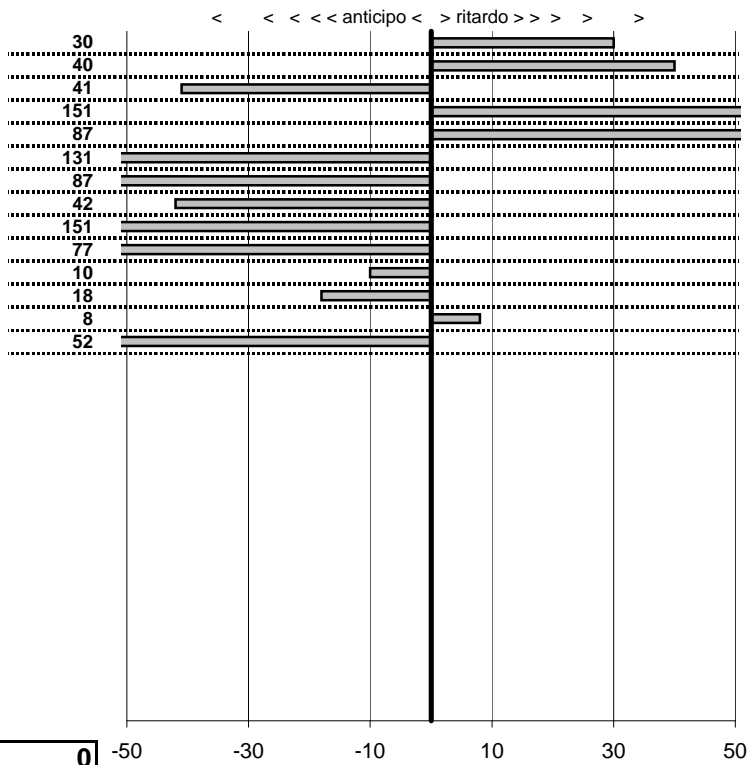

Club 500 Est! Est! Est!!!
Circuito del Lago di Bolsena
Montefiascone 21-23 Ottobre 2012

tempi e classifiche disponibili su www.cronoviterbo.net

- Cronologi - Penalità - Statistiche -

Brodo Emanuele **6**
Fiat 500

24 in classifica

prova	t.imposto	start	stop	t.netto
PC1-Rocca 1	0:00:09,00	10:35:21,09	10:35:30,39	0:00:09,30
PC2-Rocca 2	0:00:09,00	10:35:30,39	10:35:39,79	0:00:09,40
PC3-Rocca 3	0:00:08,00	10:35:39,79	10:35:47,38	0:00:07,59
PC4-Marta 1	0:00:08,00	10:49:43,38	10:49:52,89	0:00:09,51
PC5-Marta 2	0:00:08,00	10:49:52,89	10:50:01,76	0:00:08,87
PC6-Marta 3	0:00:09,00	10:50:01,76	10:50:09,45	0:00:07,69
PC7-Bolsena 1	0:00:07,00	12:22:02,59	12:22:08,72	0:00:06,13
PC8-Bolsena 2	0:00:12,00	12:22:08,72	12:22:20,30	0:00:11,58
PC9-Bolsena 3	0:00:08,00	12:22:20,30	12:22:26,79	0:00:06,49
PC10-Bolsena 4	0:00:06,00	12:22:26,79	12:22:32,02	0:00:05,23
PC11-Bolsena 5	0:00:08,00	12:22:32,02	12:22:39,92	0:00:07,90
PC12-Lago 1	0:00:07,00	13:04:12,29	13:04:19,11	0:00:06,82
PC13-Lago 2	0:00:08,00	13:04:19,11	13:04:27,19	0:00:08,08
PC14-Lago 2	0:00:09,00	13:04:27,19	13:04:35,67	0:00:08,48

SOMMA PENALITA' 925
MEDIA PENALITA' 66,1

ALTRE PENALITA' 0
TOTALE PENALITA' 925

Elaborazione dati a cura di CRONOVITERBO