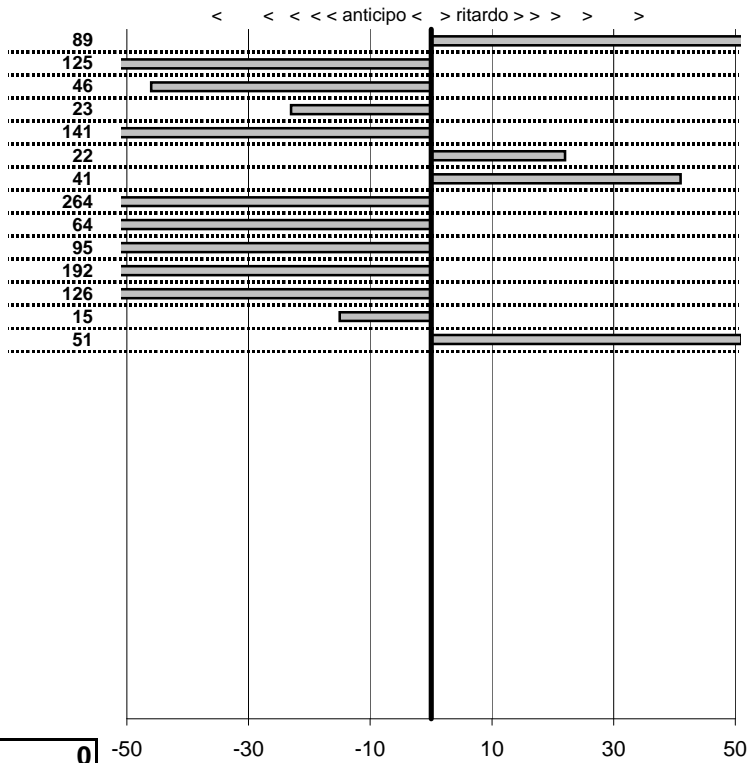

Club 500 Est! Est! Est!!!
Circuito del Lago di Bolsena
Montefiascone 21-23 Ottobre 2012

tempi e classifiche disponibili su www.cronoviterbo.net

- Cronologi - Penalità - Statistiche -

Bologna Luca **3**
Fiat 124

28 in classifica

prova	t.imposto	start	stop	t.netto
PC1-Rocca 1	0:00:09,00	11:04:51,19	11:05:01,08	0:00:09,89
PC2-Rocca 2	0:00:09,00	11:05:01,08	11:05:08,83	0:00:07,75
PC3-Rocca 3	0:00:08,00	11:05:08,83	11:05:16,37	0:00:07,54
PC4-Marta 1	0:00:08,00	11:22:29,48	11:22:37,25	0:00:07,77
PC5-Marta 2	0:00:08,00	11:22:37,25	11:22:43,84	0:00:06,59
PC6-Marta 3	0:00:09,00	11:22:43,84	11:22:53,06	0:00:09,22
PC7-Bolsena 1	0:00:07,00	12:23:52,96	12:24:00,37	0:00:07,41
PC8-Bolsena 2	0:00:12,00	12:24:00,37	12:24:09,73	0:00:09,36
PC9-Bolsena 3	0:00:08,00	12:24:09,73	12:24:17,09	0:00:07,36
PC10-Bolsena 4	0:00:06,00	12:24:17,09	12:24:22,14	0:00:05,05
PC11-Bolsena 5	0:00:08,00	12:24:22,14	12:24:28,22	0:00:06,08
PC12-Lago 1	0:00:07,00	13:03:37,04	13:03:42,78	0:00:05,74
PC13-Lago 2	0:00:08,00	13:03:42,78	13:03:50,63	0:00:07,85
PC14-Lago 2	0:00:09,00	13:03:50,63	13:04:00,14	0:00:09,51

SOMMA PENALITA' 1.294
MEDIA PENALITA' 92,4

ALTRE PENALITA' 0
TOTALE PENALITA' 1.294

Elaborazione dati a cura di CRONOVITERBO