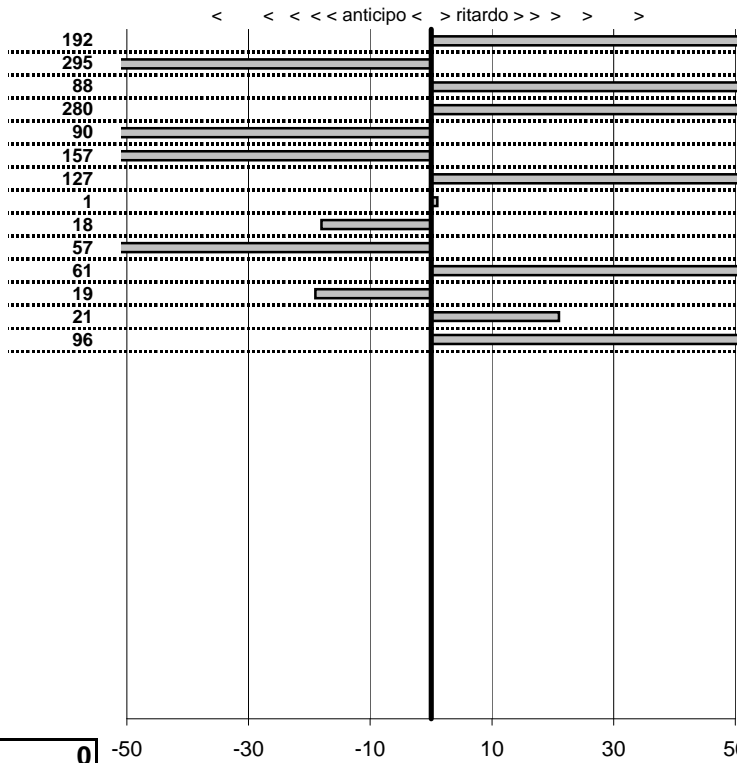

Club 500 Est! Est! Est!!!
Circuito del Lago di Bolsena
Montefiascone 21-23 Ottobre 2012

tempi e classifiche disponibili su www.cronoviterbo.net

- Cronologi - Penalità - Statistiche -

Marianello Dino **2**
Fiat 500

31 in classifica

prova	t.imposto	start	stop	t.netto
PC1-Rocca 1	0:00:09,00	10:36:20,64	10:36:31,56	0:00:10,92
PC2-Rocca 2	0:00:09,00	10:36:31,56	10:36:37,61	0:00:06,05
PC3-Rocca 3	0:00:08,00	10:36:37,61	10:36:46,49	0:00:08,88
PC4-Marta 1	0:00:08,00	10:48:19,29	10:48:30,09	0:00:10,80
PC5-Marta 2	0:00:08,00	10:48:30,09	10:48:37,19	0:00:07,10
PC6-Marta 3	0:00:09,00	10:48:37,19	10:48:44,62	0:00:07,43
PC7-Bolsena 1	0:00:07,00	11:52:36,82	11:52:45,09	0:00:08,27
PC8-Bolsena 2	0:00:12,00	11:52:45,09	11:52:57,10	0:00:12,01
PC9-Bolsena 3	0:00:08,00	11:52:57,10	11:53:04,92	0:00:07,82
PC10-Bolsena 4	0:00:06,00	11:53:04,92	11:53:10,35	0:00:05,43
PC11-Bolsena 5	0:00:08,00	11:53:10,35	11:53:18,96	0:00:08,61
PC12-Lago 1	0:00:07,00	12:43:04,76	12:43:11,57	0:00:06,81
PC13-Lago 2	0:00:08,00	12:43:11,57	12:43:19,78	0:00:08,21
PC14-Lago 2	0:00:09,00	12:43:19,78	12:43:29,74	0:00:09,96

SOMMA PENALITA' 1.502
MEDIA PENALITA' 107,3

ALTRE PENALITA' 0
TOTALE PENALITA' 1.502

Elaborazione dati a cura di CRONOVITERBO