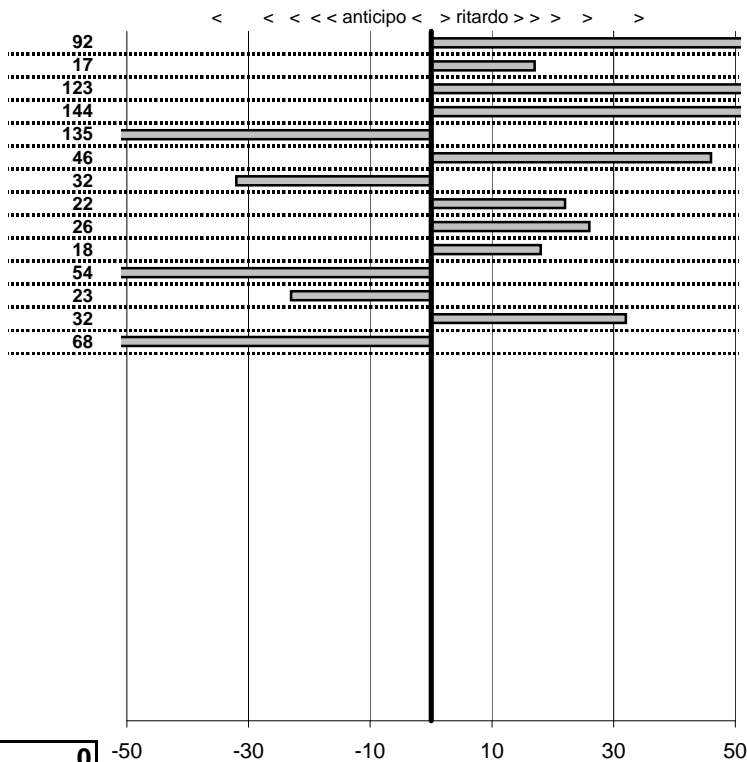

Club 500 Est! Est! Est!!!
Circuito del Lago di Bolsena
Montefiascone 21-23 Ottobre 2012

tempi e classifiche disponibili su www.cronoviterbo.net

- Cronologi - Penalità - Statistiche -

Tacchi Cristian **23**
Fiat 500

21 in classifica

prova	t.imposto	start	stop	t.netto
PC1-Rocca 1	0:00:09,00	10:53:47,20	10:53:57,12	0:00:09,92
PC2-Rocca 2	0:00:09,00	10:53:57,12	10:54:06,29	0:00:09,17
PC3-Rocca 3	0:00:08,00	10:54:06,29	10:54:15,52	0:00:09,23
PC4-Marta 1	0:00:08,00	11:08:10,32	11:08:19,76	0:00:09,44
PC5-Marta 2	0:00:08,00	11:08:19,76	11:08:26,41	0:00:06,65
PC6-Marta 3	0:00:09,00	11:08:26,41	11:08:35,87	0:00:09,46
PC7-Bolsena 1	0:00:07,00	12:21:10,57	12:21:17,25	0:00:06,68
PC8-Bolsena 2	0:00:12,00	12:21:17,25	12:21:29,47	0:00:12,22
PC9-Bolsena 3	0:00:08,00	12:21:29,47	12:21:37,73	0:00:08,26
PC10-Bolsena 4	0:00:06,00	12:21:37,73	12:21:43,91	0:00:06,18
PC11-Bolsena 5	0:00:08,00	12:21:43,91	12:21:51,37	0:00:07,46
PC12-Lago 1	0:00:07,00	13:05:26,52	13:05:33,29	0:00:06,77
PC13-Lago 2	0:00:08,00	13:05:33,29	13:05:41,61	0:00:08,32
PC14-Lago 2	0:00:09,00	13:05:41,61	13:05:49,93	0:00:08,32

SOMMA PENALITA' 832
MEDIA PENALITA' 59,4

ALTRE PENALITA' 0
TOTALE PENALITA' 832

Elaborazione dati a cura di CRONOVITERBO