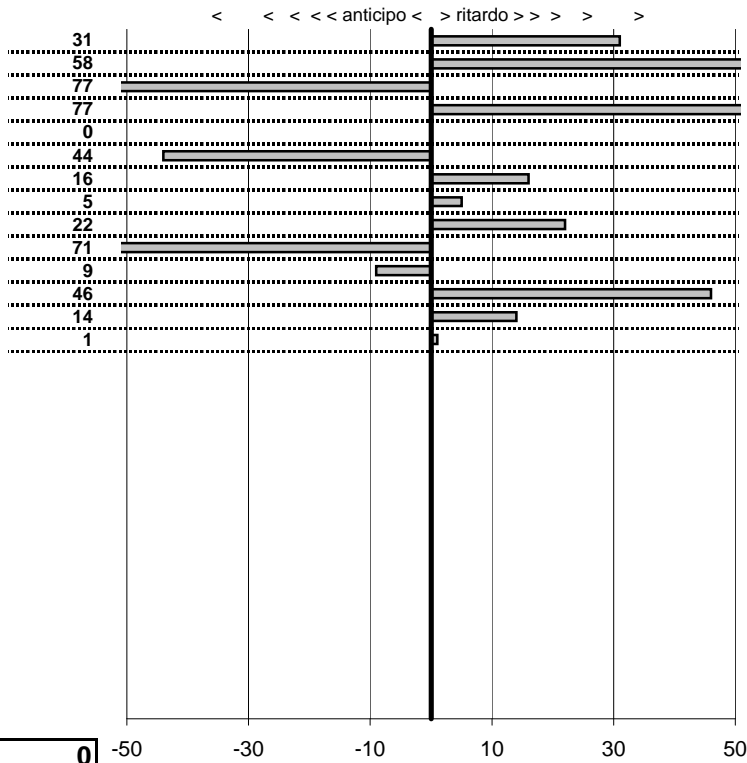

Club 500 Est! Est! Est!!!
Circuito del Lago di Bolsena
Montefiascone 21-23 Ottobre 2012

tempi e classifiche disponibili su www.cronoviterbo.net

- Cronologi - Penalità - Statistiche -

Boemia Giuseppe **9**
Fiat 500

12 in classifica

prova	t.imposto	start	stop	t.netto
PC1-Rocca 1	0:00:09,00	10:39:32,96	10:39:42,27	0:00:09,31
PC2-Rocca 2	0:00:09,00	10:39:42,27	10:39:51,85	0:00:09,58
PC3-Rocca 3	0:00:08,00	10:39:51,85	10:39:59,08	0:00:07,23
PC4-Marta 1	0:00:08,00	10:53:43,94	10:53:52,71	0:00:08,77
PC5-Marta 2	0:00:08,00	10:53:52,71	10:54:00,71	0:00:08,00
PC6-Marta 3	0:00:09,00	10:54:00,71	10:54:09,27	0:00:08,56
PC7-Bolsena 1	0:00:07,00	11:58:53,96	11:59:01,12	0:00:07,16
PC8-Bolsena 2	0:00:12,00	11:59:01,12	11:59:13,17	0:00:12,05
PC9-Bolsena 3	0:00:08,00	11:59:13,17	11:59:21,39	0:00:08,22
PC10-Bolsena 4	0:00:06,00	11:59:21,39	11:59:26,68	0:00:05,29
PC11-Bolsena 5	0:00:08,00	11:59:26,68	11:59:34,59	0:00:07,91
PC12-Lago 1	0:00:07,00	12:45:26,67	12:45:34,13	0:00:07,46
PC13-Lago 2	0:00:08,00	12:45:34,13	12:45:42,27	0:00:08,14
PC14-Lago 2	0:00:09,00	12:45:42,27	12:45:51,28	0:00:09,01

SOMMA PENALITA' **471**
MEDIA PENALITA' **33,6**

ALTRE PENALITA' **0**
TOTALE PENALITA' **471**

Elaborazione dati a cura di CRONOVITERBO