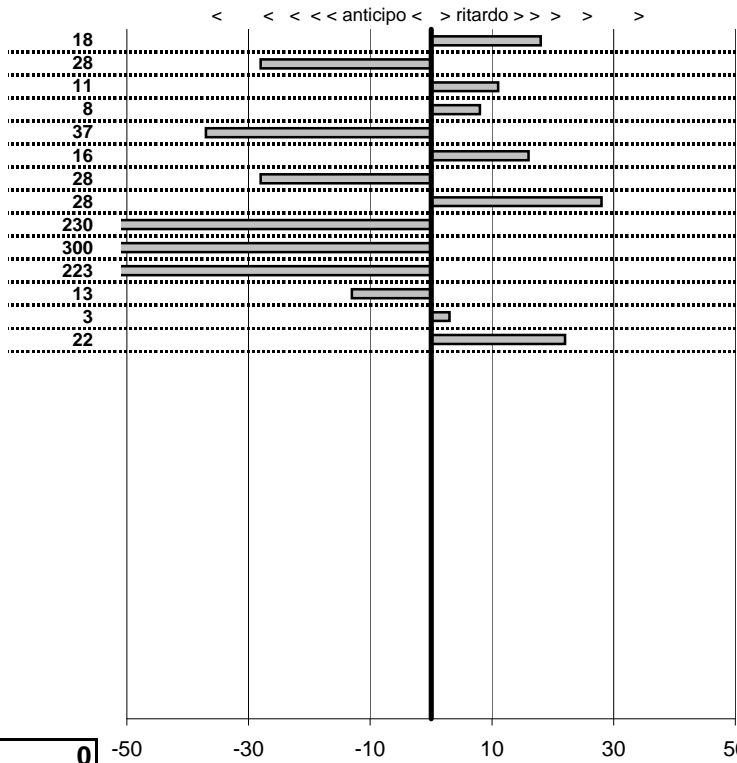

Club 500 Est! Est! Est!!!
Circuito del Lago di Bolsena
Montefiascone 21-23 Ottobre 2012

tempi e classifiche disponibili su www.cronoviterbo.net

- Cronologi - Penalità - Statistiche -

Mancini Gino **28**
Ferrari

25 in classifica

prova	t.imposto	start	stop	t.netto
PC1-Rocca 1	0:00:09,00	10:58:46,11	10:58:55,29	0:00:09,18
PC2-Rocca 2	0:00:09,00	10:58:55,29	10:59:04,01	0:00:08,72
PC3-Rocca 3	0:00:08,00	10:59:04,01	10:59:12,12	0:00:08,11
PC4-Marta 1	0:00:08,00	11:11:23,23	11:11:31,31	0:00:08,08
PC5-Marta 2	0:00:08,00	11:11:31,31	11:11:38,94	0:00:07,63
PC6-Marta 3	0:00:09,00	11:11:38,94	11:11:48,10	0:00:09,16
PC7-Bolsena 1	0:00:07,00	12:12:42,70	12:12:49,42	0:00:06,72
PC8-Bolsena 2	0:00:12,00	12:12:49,42	12:13:01,70	0:00:12,28
PC9-Bolsena 3	0:00:08,00	12:13:01,70	12:13:07,40	0:00:05,70
PC10-Bolsena 4	0:00:06,00	12:13:07,40	12:13:09,83	0:00:02,43
PC11-Bolsena 5	0:00:08,00	12:13:09,83	12:13:15,60	0:00:05,77
PC12-Lago 1	0:00:07,00	13:00:17,13	13:00:24,00	0:00:06,87
PC13-Lago 2	0:00:08,00	13:00:24,00	13:00:32,03	0:00:08,03
PC14-Lago 2	0:00:09,00	13:00:32,03	13:00:41,25	0:00:09,22

SOMMA PENALITA' **965**
MEDIA PENALITA' **68,9**

ALTRE PENALITA' **0**
TOTALE PENALITA' **965**

Elaborazione dati a cura di CRONOVITERBO