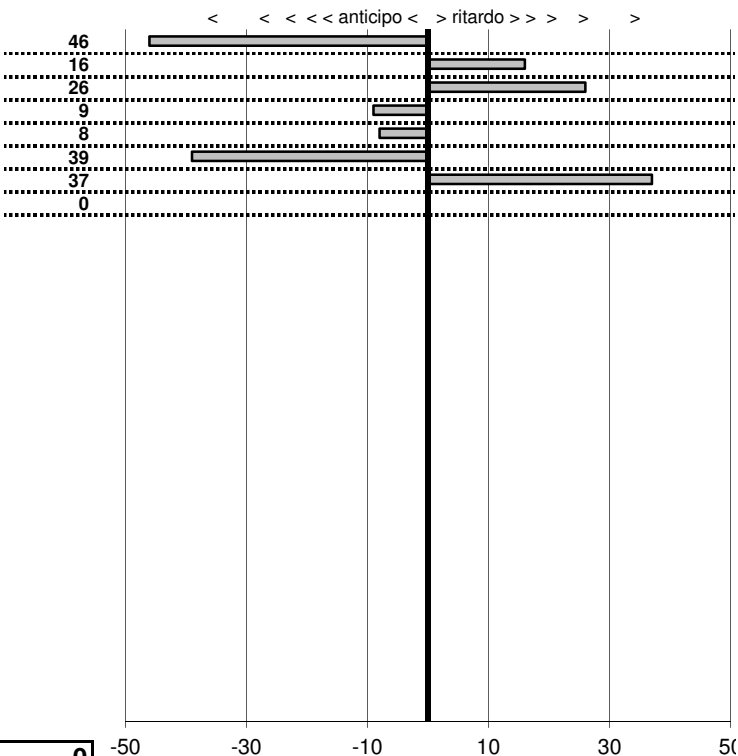

tempi e classifiche disponibili su [www.cronoviterbo.net](http://www.cronoviterbo.net)

- Cronologi - Penalità - Statistiche -

Costantini U  
 Ar Spaider 1300

**23**

**2** in classifica

prova	t.imposto	start	stop	t.netto
PC1-Sempione 1	0:00:14,00	11:15:03,21	11:15:16,75	0:00:13,54
PC2-Ferro di Cavallo	0:00:22,00	11:25:26,57	11:25:48,73	0:00:22,16
PC3-C rovesciata	0:00:17,00	11:35:09,30	11:35:26,56	0:00:17,26
PC4-C rovesciata	0:00:14,00	11:35:26,56	11:35:40,47	0:00:13,91
PC5-C rovesciata	0:00:12,00	11:35:40,47	11:35:52,39	0:00:11,92
PC6-C rovesciata	0:00:15,00	11:35:52,39	11:36:07,00	0:00:14,61
PC7-C rovesciata	0:00:11,00	11:36:07,00	11:36:18,37	0:00:11,37
PC8-Sempione 2	0:00:10,00	11:51:42,31	11:51:52,31	0:00:10,00