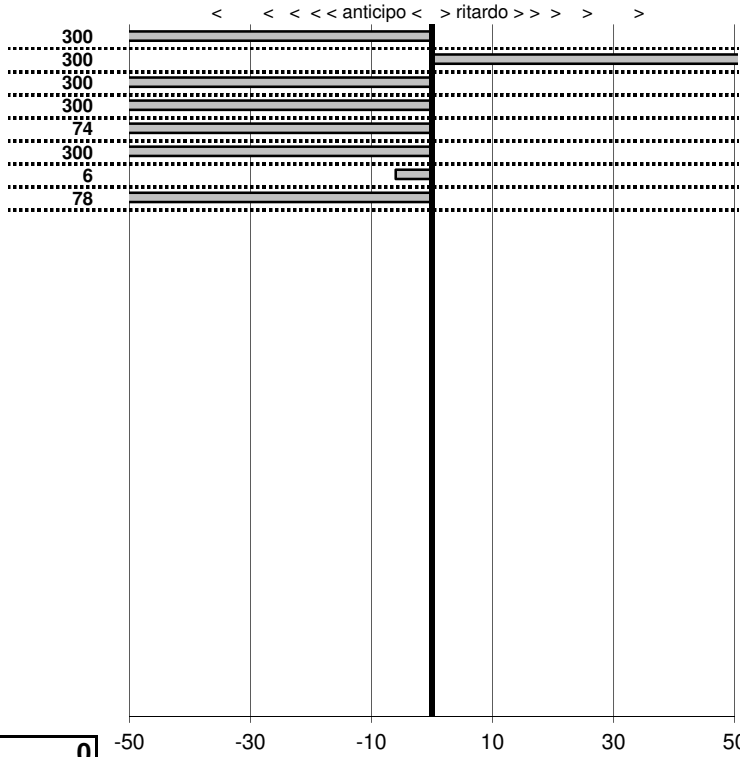

tempi e classifiche disponibili su [www.cronoviterbo.net](http://www.cronoviterbo.net)

- Cronologi - Penalità - Statistiche -

Zabatta C.  
 Giulia GT 1330

**7**

**21** in classifica

prova	t.imposto	start	stop	t.netto
PC1-Sempione 1	0:00:14,00	11:17:09,79	11:17:19,14	0:00:09,35
PC2-Ferro di Cavallo	0:00:22,00	11:33:20,22	11:33:45,77	0:00:25,55
PC3-C rovesciata	0:00:17,00	11:51:23,38	11:51:36,12	0:00:12,74
PC4-C rovesciata	0:00:14,00	11:51:36,12	11:51:45,41	0:00:09,29
PC5-C rovesciata	0:00:12,00	11:51:45,41	11:51:56,67	0:00:11,26
PC6-C rovesciata	0:00:15,00	11:51:56,67	11:52:02,92	0:00:06,25
PC7-C rovesciata	0:00:11,00	11:52:02,92	11:52:13,86	0:00:10,94
PC8-Sempione 2	0:00:10,00	12:07:16,88	12:07:26,10	0:00:09,22