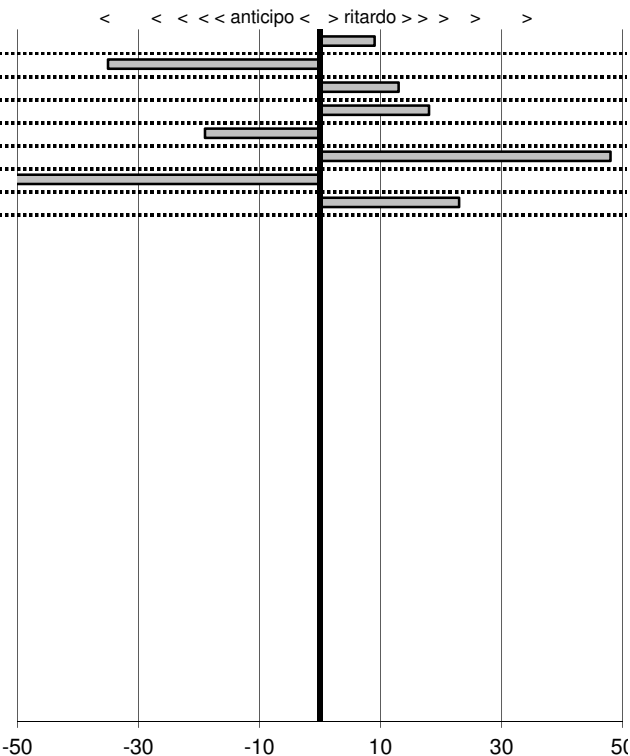

tempi e classifiche disponibili su [www.cronoviterbo.net](http://www.cronoviterbo.net)

- Cronologi - Penalità - Statistiche -

Meneghetti F  
 Giulietta Sprint ar

9

5 in classifica

prova	t.imposto	start	stop	t.netto
PC1-Sempione 1	0:00:14,00	11:19:21,97	11:19:36,06	0:00:14,09
PC2-Ferro di Cavallo	0:00:22,00	11:31:28,26	11:31:49,91	0:00:21,65
PC3-C rovesciata	0:00:17,00	11:43:04,64	11:43:21,77	0:00:17,13
PC4-C rovesciata	0:00:14,00	11:43:21,77	11:43:35,95	0:00:14,18
PC5-C rovesciata	0:00:12,00	11:43:35,95	11:43:47,76	0:00:11,81
PC6-C rovesciata	0:00:15,00	11:43:47,76	11:44:03,24	0:00:15,48
PC7-C rovesciata	0:00:11,00	11:44:03,24	11:44:13,39	0:00:10,15
PC8-Sempione 2	0:00:10,00	12:02:17,34	12:02:27,57	0:00:10,23