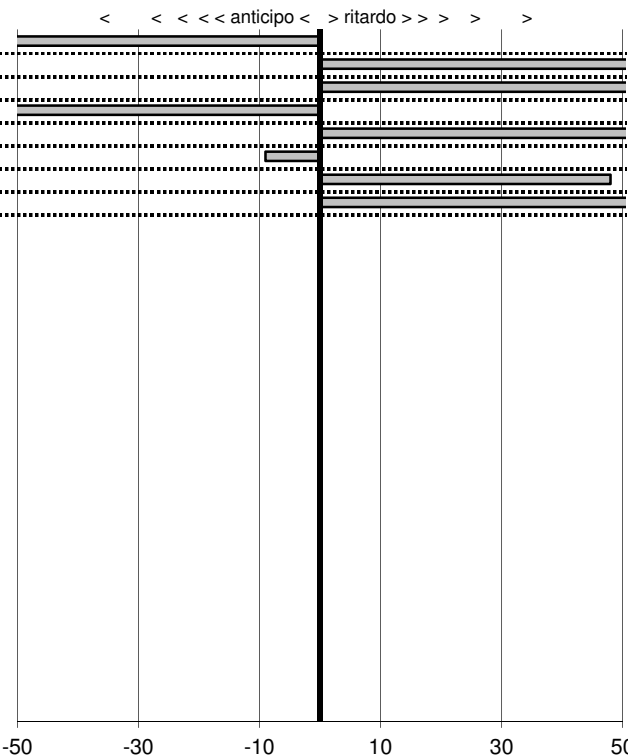

tempi e classifiche disponibili su [www.cronoviterbo.net](http://www.cronoviterbo.net)

- Cronologi - Penalità - Statistiche -

Pesce D. F.  
 Jaguar XJS

**14**

**16** in classifica

prova	t.imposto	start	stop	t.netto
PC1-Sempione 1	0:00:14,00	11:23:21,96	11:23:35,39	0:00:13,43
PC2-Ferro di Cavallo	0:00:22,00	11:34:03,01	11:34:30,84	0:00:27,83
PC3-C rovesciata	0:00:17,00	11:56:46,06	11:57:04,16	0:00:18,10
PC4-C rovesciata	0:00:14,00	11:57:04,16	11:57:17,28	0:00:13,12
PC5-C rovesciata	0:00:12,00	11:57:17,28	11:57:29,85	0:00:12,57
PC6-C rovesciata	0:00:15,00	11:57:29,85	11:57:44,76	0:00:14,91
PC7-C rovesciata	0:00:11,00	11:57:44,76	11:57:56,24	0:00:11,48
PC8-Sempione 2	0:00:10,00	12:14:17,47	12:14:29,45	0:00:11,98