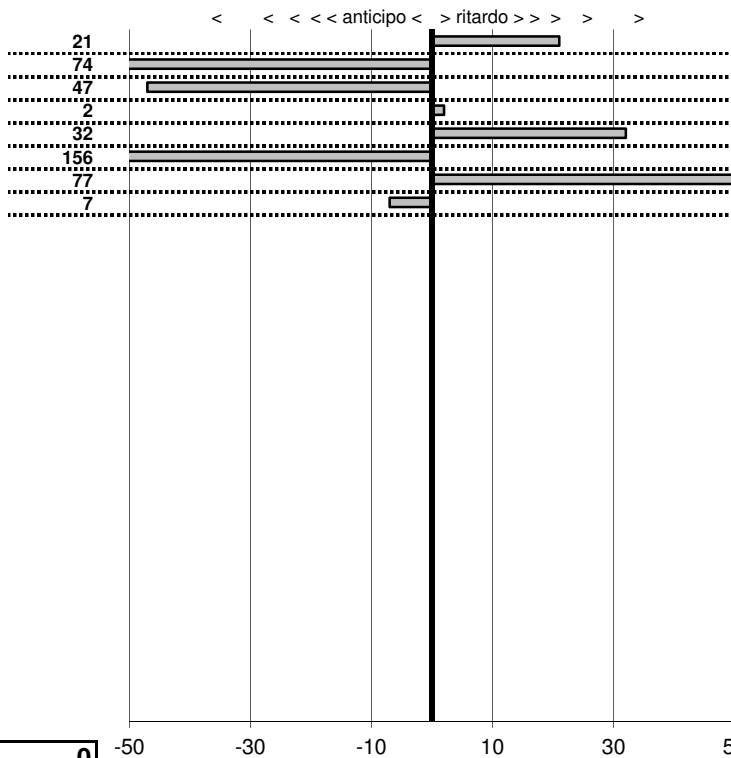

Colosseun C. Vei. Storici
XII Trofeo di Primavera
Roma 20 Maggio 2012

tempi e classifiche disponibili su www.cronoviterbo.net

- Cronologi - Penalità - Statistiche -

Erbaggi C **1**
Ar Spaider 1300

8 in classifica

prova	t.imposto	start	stop	t.netto
PC1-Sempione 1	0:00:14,00	11:18:25,45	11:18:39,66	0:00:14,21
PC2-Ferro di Cavallo	0:00:22,00	11:30:04,59	11:30:25,85	0:00:21,26
PC3-C rovesciata	0:00:17,00	11:38:13,15	11:38:29,68	0:00:16,53
PC4-C rovesciata	0:00:14,00	11:38:29,68	11:38:43,70	0:00:14,02
PC5-C rovesciata	0:00:12,00	11:38:43,70	11:38:56,02	0:00:12,32
PC6-C rovesciata	0:00:15,00	11:38:56,02	11:39:09,46	0:00:13,44
PC7-C rovesciata	0:00:11,00	11:39:09,46	11:39:21,23	0:00:11,77
PC8-Sempione 2	0:00:10,00	11:54:58,56	11:55:08,49	0:00:09,93

SOMMA PENALITA' **416**
MEDIA PENALITA' **52,0**

ALTRE PENALITA' **0**
TOTALE PENALITA' **703**

Elaborazione dati a cura di CRONOVITERBO