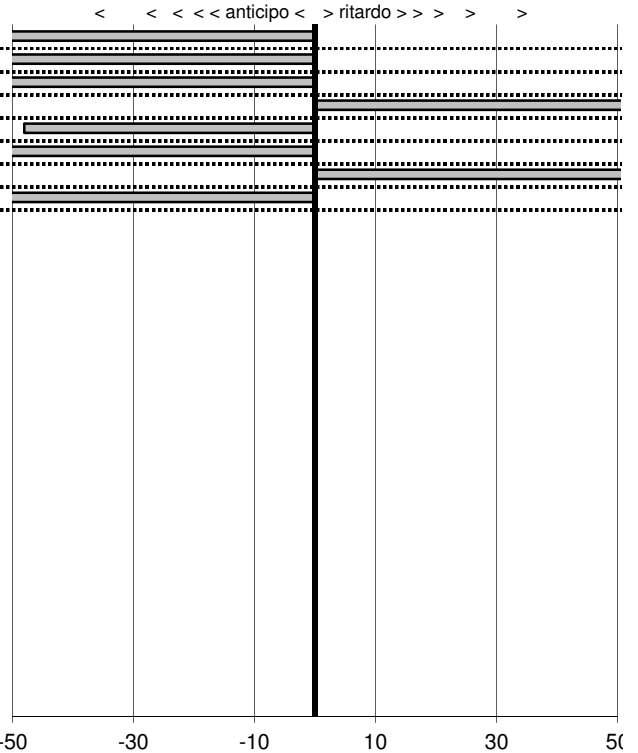

tempi e classifiche disponibili su [www.cronoviterbo.net](http://www.cronoviterbo.net)

- Cronologi - Penalità - Statistiche -

Mustile G.  
 Lotus Elan **21**

**14** in classifica

prova	t.imposto	start	stop	t.netto
PC1-Sempione 1	0:00:14,00	11:17:29,15	11:17:39,43	0:00:10,28
PC2-Ferro di Cavallo	0:00:22,00	11:28:16,07	11:28:37,31	0:00:21,24
PC3-C rovesciata	0:00:17,00	11:36:37,68	11:36:53,26	0:00:15,58
PC4-C rovesciata	0:00:14,00	11:36:53,26	11:37:10,81	0:00:17,55
PC5-C rovesciata	0:00:12,00	11:37:10,81	11:37:22,33	0:00:11,52
PC6-C rovesciata	0:00:15,00	11:37:22,33	11:37:35,75	0:00:13,42
PC7-C rovesciata	0:00:11,00	11:37:35,75	11:37:47,29	0:00:11,54
PC8-Sempione 2	0:00:10,00	11:52:29,97	11:52:37,35	0:00:07,38