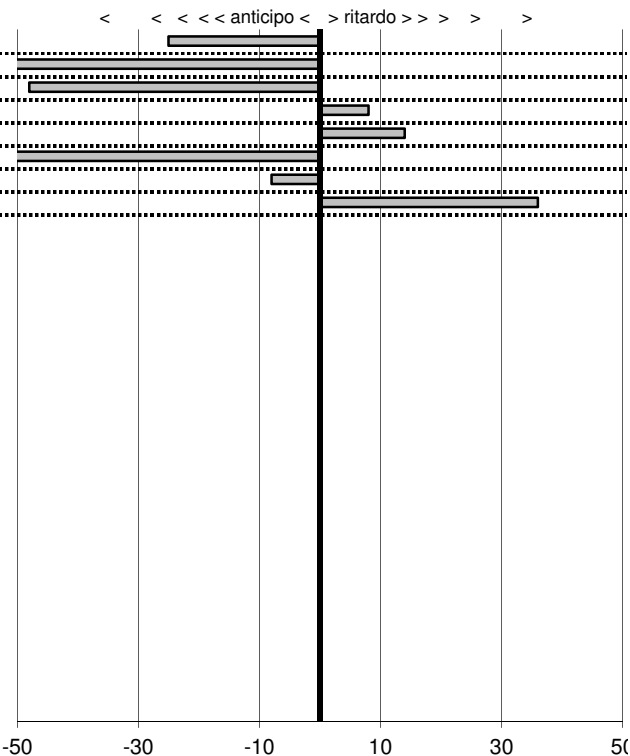

tempi e classifiche disponibili su [www.cronoviterbo.net](http://www.cronoviterbo.net)

- Cronologi - Penalità - Statistiche -

Travaglini V:  
 124 Spaider Europa

**19**

**11** in classifica

prova	t.imposto	start	stop	t.netto
PC1-Sempione 1	0:00:14,00	11:13:37,75	11:13:51,50	0:00:13,75
PC2-Ferro di Cavallo	0:00:22,00	11:24:08,50	11:24:29,93	0:00:21,43
PC3-C rovesciata	0:00:17,00	11:32:38,88	11:32:55,40	0:00:16,52
PC4-C rovesciata	0:00:14,00	11:32:55,40	11:33:09,48	0:00:14,08
PC5-C rovesciata	0:00:12,00	11:33:09,48	11:33:21,62	0:00:12,14
PC6-C rovesciata	0:00:15,00	11:33:21,62	11:33:35,39	0:00:13,77
PC7-C rovesciata	0:00:11,00	11:33:35,39	11:33:46,31	0:00:10,92
PC8-Sempione 2	0:00:10,00	11:51:04,53	11:51:14,89	0:00:10,36