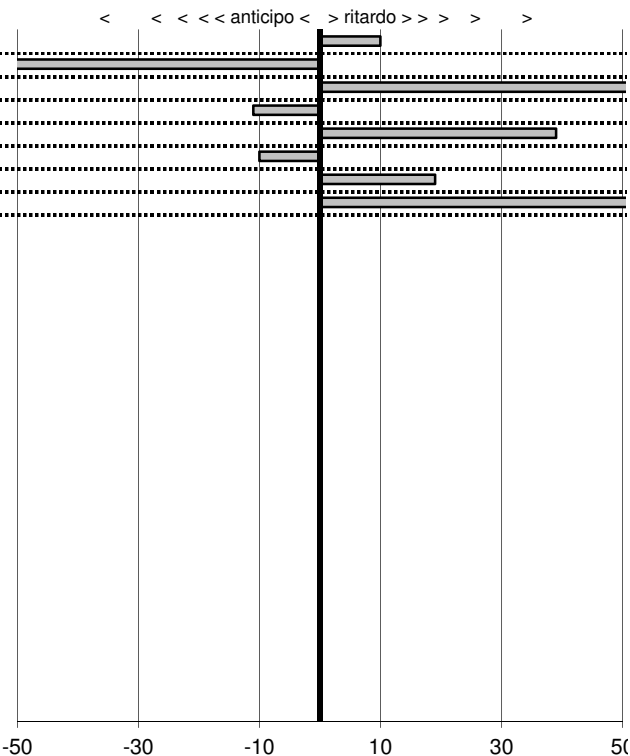

tempi e classifiche disponibili su [www.cronoviterbo.net](http://www.cronoviterbo.net)

- Cronologi - Penalità - Statistiche -

Merolli L.  
 AR Giulia Sprint

**25**

**7** in classifica

prova	t.imposto	start	stop	t.netto
PC1-Sempione 1	0:00:14,00	11:18:52,31	11:19:06,41	0:00:14,10
PC2-Ferro di Cavallo	0:00:22,00	11:32:02,73	11:32:23,42	0:00:20,69
PC3-C rovesciata	0:00:17,00	11:44:37,53	11:44:55,08	0:00:17,55
PC4-C rovesciata	0:00:14,00	11:44:55,08	11:45:08,97	0:00:13,89
PC5-C rovesciata	0:00:12,00	11:45:08,97	11:45:21,36	0:00:12,39
PC6-C rovesciata	0:00:15,00	11:45:21,36	11:45:36,26	0:00:14,90
PC7-C rovesciata	0:00:11,00	11:45:36,26	11:45:47,45	0:00:11,19
PC8-Sempione 2	0:00:10,00	12:02:47,71	12:02:58,27	0:00:10,56