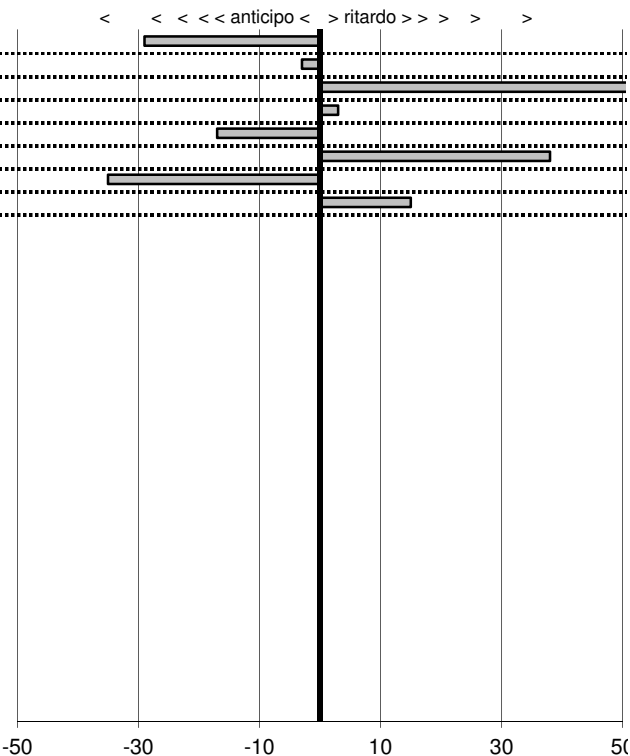

tempi e classifiche disponibili su [www.cronoviterbo.net](http://www.cronoviterbo.net)

- Cronologi - Penalità - Statistiche -

Fagrelli G  
 Ar 1750

**10**

**3** in classifica

prova	t.imposto	start	stop	t.netto
PC1-Sempione 1	0:00:14,00	11:13:06,93	11:13:20,64	0:00:13,71
PC2-Ferro di Cavallo	0:00:22,00	11:23:22,21	11:23:44,18	0:00:21,97
PC3-C rovesciata	0:00:17,00	11:46:10,20	11:46:27,81	0:00:17,61
PC4-C rovesciata	0:00:14,00	11:46:27,81	11:46:41,84	0:00:14,03
PC5-C rovesciata	0:00:12,00	11:46:41,84	11:46:53,67	0:00:11,83
PC6-C rovesciata	0:00:15,00	11:46:53,67	11:47:09,05	0:00:15,38
PC7-C rovesciata	0:00:11,00	11:47:09,05	11:47:19,70	0:00:10,65
PC8-Sempione 2	0:00:10,00	12:01:35,43	12:01:45,58	0:00:10,15