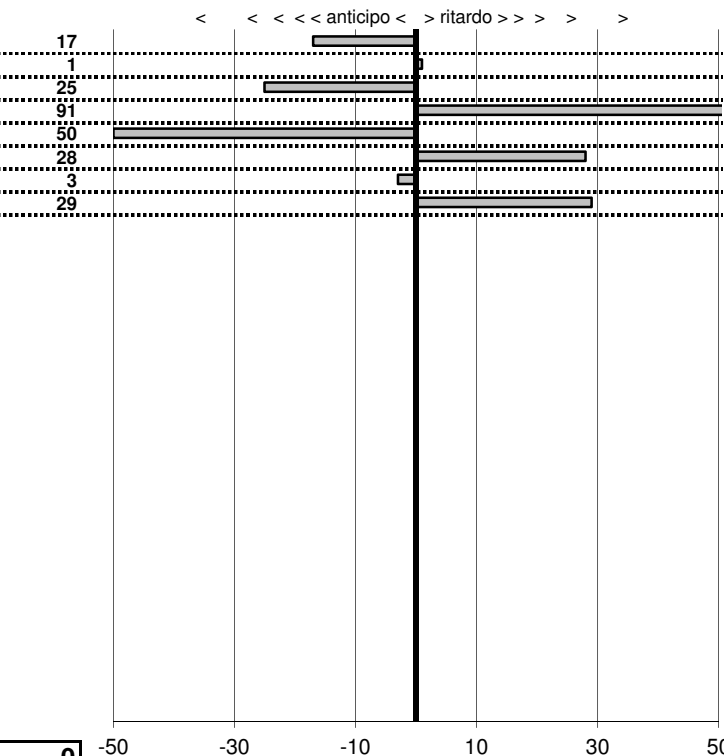

tempi e classifiche disponibili su [www.cronoviterbo.net](http://www.cronoviterbo.net)

- Cronologi - Penalità - Statistiche -

Ridolfi M  
 Maserati Indi

**24**

**6** in classifica

prova	t.imposto	start	stop	t.netto
PC1-Sempione 1	0:00:14,00	11:15:50,91	11:16:04,74	0:00:13,83
PC2-Ferro di Cavallo	0:00:22,00	11:27:06,81	11:27:28,82	0:00:22,01
PC3-C rovesciata	0:00:17,00	11:49:49,44	11:50:06,19	0:00:16,75
PC4-C rovesciata	0:00:14,00	11:50:06,19	11:50:21,10	0:00:14,91
PC5-C rovesciata	0:00:12,00	11:50:21,10	11:50:32,60	0:00:11,50
PC6-C rovesciata	0:00:15,00	11:50:32,60	11:50:47,88	0:00:15,28
PC7-C rovesciata	0:00:11,00	11:50:47,88	11:50:58,85	0:00:10,97
PC8-Sempione 2	0:00:10,00	12:06:40,56	12:06:50,85	0:00:10,29