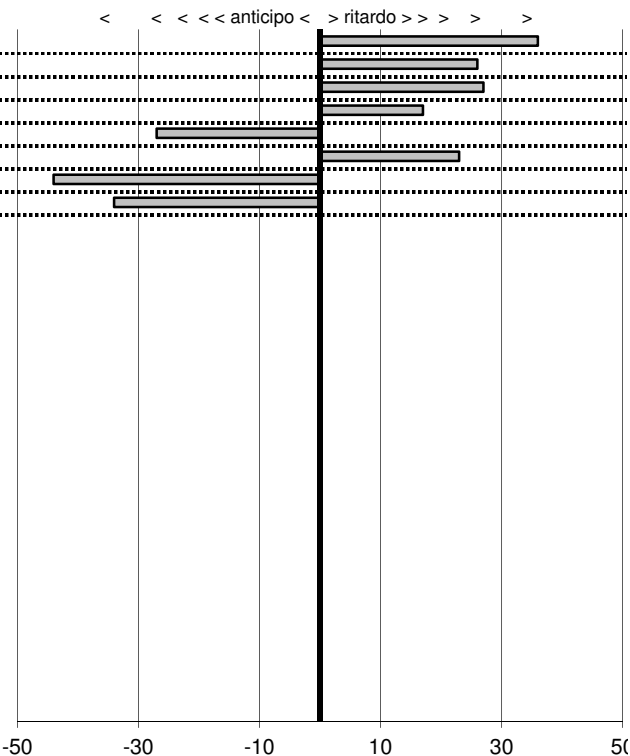

tempi e classifiche disponibili su [www.cronoviterbo.net](http://www.cronoviterbo.net)

**- Cronologi - Penalità - Statistiche -**

Camilli C

Ar : Giulia Sprint

**3**

**4** in classifica

prova	t.imposto	start	stop	t.netto
PC1-Sempione 1	0:00:14,00	11:14:04,71	11:14:19,07	0:00:14,36
PC2-Ferro di Cavallo	0:00:22,00	11:24:48,47	11:25:10,73	0:00:22,26
PC3-C rovesciata	0:00:17,00	11:31:10,83	11:31:28,10	0:00:17,27
PC4-C rovesciata	0:00:14,00	11:31:28,10	11:31:42,27	0:00:14,17
PC5-C rovesciata	0:00:12,00	11:31:42,27	11:31:54,00	0:00:11,73
PC6-C rovesciata	0:00:15,00	11:31:54,00	11:32:09,23	0:00:15,23
PC7-C rovesciata	0:00:11,00	11:32:09,23	11:32:19,79	0:00:10,56
PC8-Sempione 2	0:00:10,00	11:46:10,62	11:46:20,28	0:00:09,66