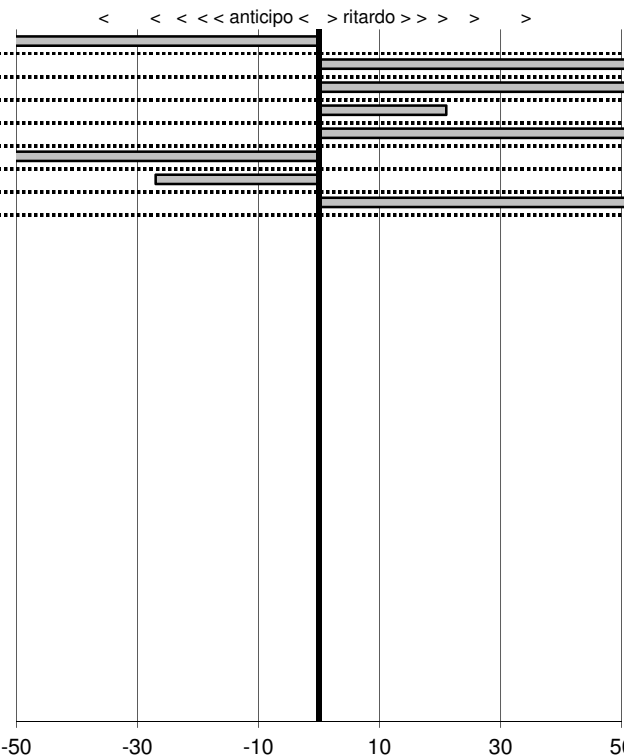

tempi e classifiche disponibili su [www.cronoviterbo.net](http://www.cronoviterbo.net)

- Cronologi - Penalità - Statistiche -

Manoni G

A 112 Abarth 70

**22**

**12** in classifica

prova	t.imposto	start	stop	t.netto
PC1-Sempione 1	0:00:14,00	11:22:54,65	11:23:04,52	0:00:09,87
PC2-Ferro di Cavallo	0:00:22,00	11:35:44,42	11:36:10,91	0:00:26,49
PC3-C rovesciata	0:00:17,00	11:58:30,95	11:58:48,57	0:00:17,62
PC4-C rovesciata	0:00:14,00	11:58:48,57	11:59:02,78	0:00:14,21
PC5-C rovesciata	0:00:12,00	11:59:02,78	11:59:15,48	0:00:12,70
PC6-C rovesciata	0:00:15,00	11:59:15,48	11:59:23,06	0:00:07,58
PC7-C rovesciata	0:00:11,00	11:59:23,06	11:59:33,79	0:00:10,73
PC8-Sempione 2	0:00:10,00	12:13:36,31	12:13:46,98	0:00:10,67