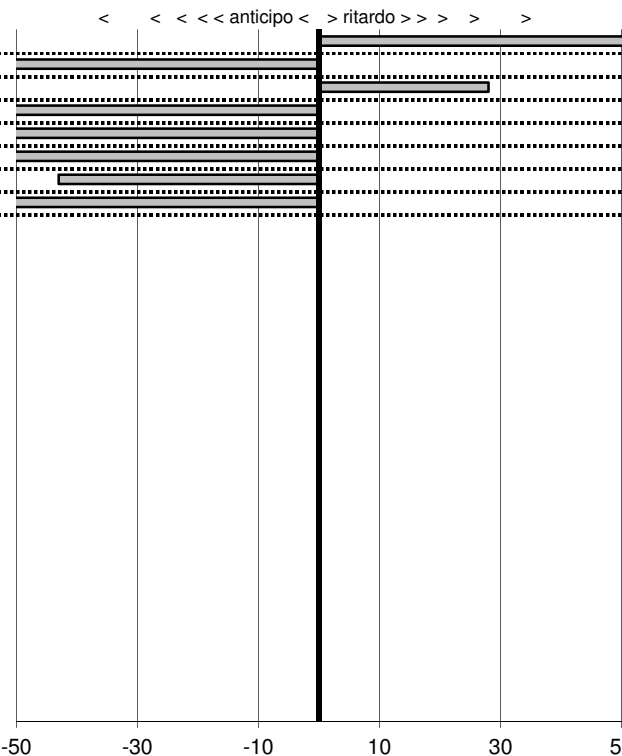

tempi e classifiche disponibili su [www.cronoviterbo.net](http://www.cronoviterbo.net)

- Cronologi - Penalità - Statistiche -

Testa P.  
 Lancia Augusta

**18**

**13** in classifica

prova	t.imposto	start	stop	t.netto
PC1-Sempione 1	0:00:14,00	11:21:53,15	11:22:08,43	0:00:15,28
PC2-Ferro di Cavallo	0:00:22,00	00:00:00,00	00:00:00,00	0:00:00,00
PC3-C rovesciata	0:00:17,00	11:39:56,72	11:40:14,00	0:00:17,28
PC4-C rovesciata	0:00:14,00	11:40:14,00	11:40:21,43	0:00:07,43
PC5-C rovesciata	0:00:12,00	11:40:21,43	11:40:31,99	0:00:10,56
PC6-C rovesciata	0:00:15,00	11:40:31,99	11:40:39,62	0:00:07,63
PC7-C rovesciata	0:00:11,00	11:40:39,62	11:40:50,19	0:00:10,57
PC8-Sempione 2	0:00:10,00	11:53:37,13	11:53:43,15	0:00:06,02