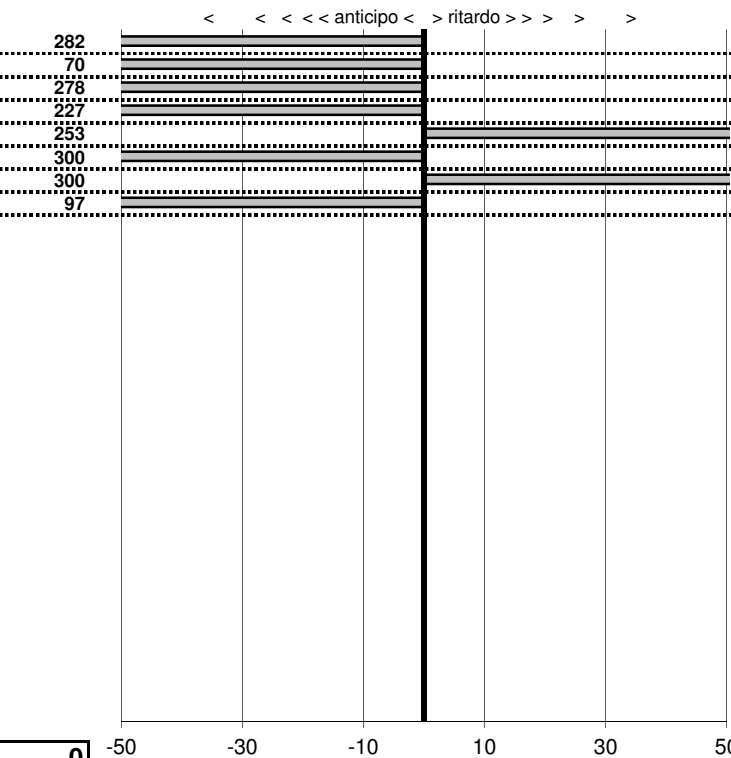

tempi e classifiche disponibili su [www.cronoviterbo.net](http://www.cronoviterbo.net)

- Cronologi - Penalità - Statistiche -

Puppo M.  
 Lancia Beta Montecarlo

**4**

**22** in classifica

prova	t.imposto	start	stop	t.netto
PC1-Sempione 1	0:00:14,00	11:19:58,57	11:20:09,75	0:00:11,18
PC2-Ferro di Cavallo	0:00:22,00	11:32:46,47	11:33:07,77	0:00:21,30
PC3-C rovesciata	0:00:17,00	11:47:57,95	11:48:12,17	0:00:14,22
PC4-C rovesciata	0:00:14,00	11:48:12,17	11:48:23,90	0:00:11,73
PC5-C rovesciata	0:00:12,00	11:48:23,90	11:48:38,43	0:00:14,53
PC6-C rovesciata	0:00:15,00	11:48:38,43	11:48:47,80	0:00:09,37
PC7-C rovesciata	0:00:11,00	11:48:47,80	11:49:06,82	0:00:19,02
PC8-Sempione 2	0:00:10,00	12:08:03,65	12:08:12,68	0:00:09,03