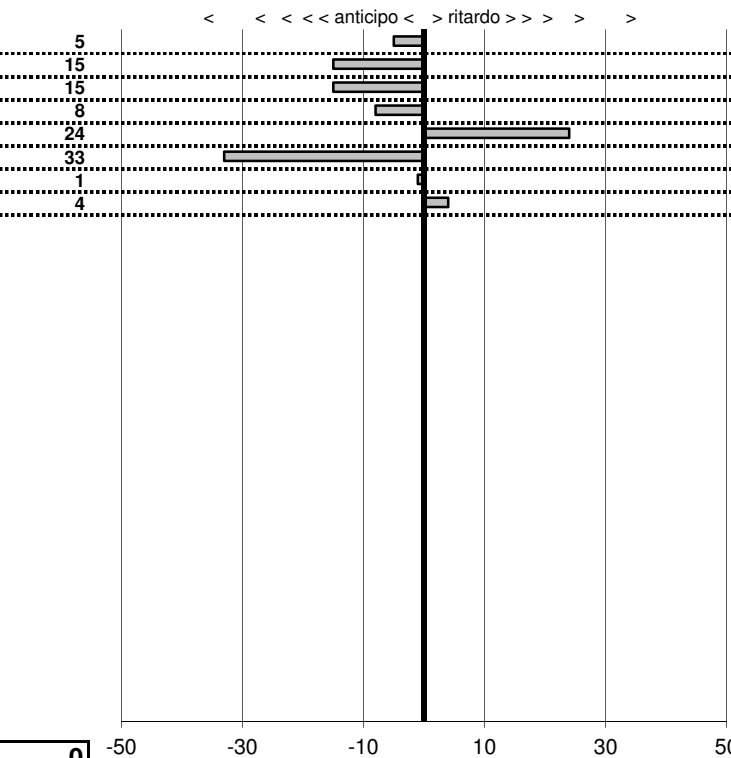

tempi e classifiche disponibili su [www.cronoviterbo.net](http://www.cronoviterbo.net)

- Cronologi - Penalità - Statistiche -

Pepe F. M  
 A 112 Abarth 70

**2**

**1** in classifica

prova	t.imposto	start	stop	t.netto
PC1-Sempione 1	0:00:14,00	11:12:11,46	11:12:25,41	0:00:13,95
PC2-Ferro di Cavallo	0:00:22,00	11:21:45,06	11:22:06,91	0:00:21,85
PC3-C rovesciata	0:00:17,00	11:28:11,91	11:28:28,76	0:00:16,85
PC4-C rovesciata	0:00:14,00	11:28:28,76	11:28:42,68	0:00:13,92
PC5-C rovesciata	0:00:12,00	11:28:42,68	11:28:54,92	0:00:12,24
PC6-C rovesciata	0:00:15,00	11:28:54,92	11:29:09,59	0:00:14,67
PC7-C rovesciata	0:00:11,00	11:29:09,59	11:29:20,58	0:00:10,99
PC8-Sempione 2	0:00:10,00	12:01:01,09	12:01:11,13	0:00:10,04