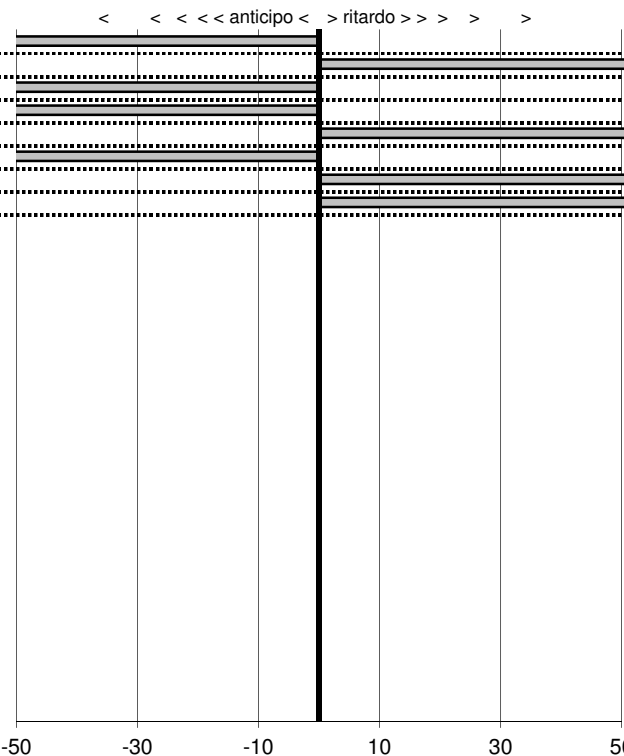

tempi e classifiche disponibili su [www.cronoviterbo.net](http://www.cronoviterbo.net)

- Cronologi - Penalità - Statistiche -

Calderoni G. Bruno  
 Triumph Gt 6

**11**

**17** in classifica

prova	t.imposto	start	stop	t.netto
PC1-Sempione 1	0:00:14,00	11:15:27,11	11:15:39,13	0:00:12,02
PC2-Ferro di Cavallo	0:00:22,00	11:25:56,58	11:26:20,02	0:00:23,44
PC3-C rovesciata	0:00:17,00	11:34:01,96	11:34:14,23	0:00:12,27
PC4-C rovesciata	0:00:14,00	11:34:14,23	11:34:20,15	0:00:05,92
PC5-C rovesciata	0:00:12,00	11:34:20,15	11:34:33,86	0:00:13,71
PC6-C rovesciata	0:00:15,00	11:34:33,86	11:34:41,97	0:00:08,11
PC7-C rovesciata	0:00:11,00	11:34:41,97	11:34:56,26	0:00:14,29
PC8-Sempione 2	0:00:10,00	11:52:11,24	11:52:22,23	0:00:10,99