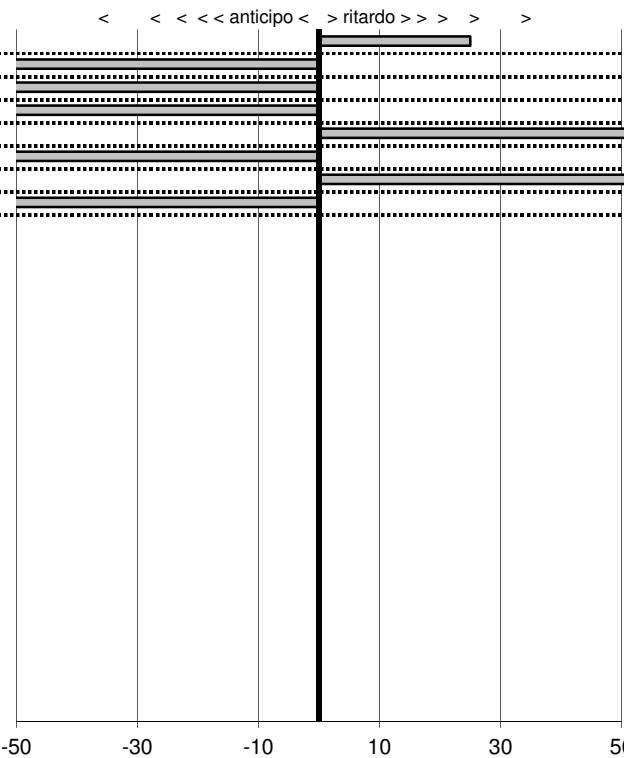

tempi e classifiche disponibili su [www.cronoviterbo.net](http://www.cronoviterbo.net)

**- Cronologi - Penalità - Statistiche -**

Di Domenico G  
 Ww Pulmino T 1

**20**

**20** in classifica

prova	t.imposto	start	stop	t.netto
PC1-Sempione 1	0:00:14,00	11:23:45,94	11:24:00,19	0:00:14,25
PC2-Ferro di Cavallo	0:00:22,00	11:37:30,63	11:37:50,69	0:00:20,06
PC3-C rovesciata	0:00:17,00	12:01:53,74	12:02:07,22	0:00:13,48
PC4-C rovesciata	0:00:14,00	12:02:07,22	12:02:19,04	0:00:11,82
PC5-C rovesciata	0:00:12,00	12:02:19,04	12:02:32,18	0:00:13,14
PC6-C rovesciata	0:00:15,00	12:02:32,18	12:02:44,88	0:00:12,70
PC7-C rovesciata	0:00:11,00	12:02:44,88	12:02:57,75	0:00:12,87
PC8-Sempione 2	0:00:10,00	12:17:38,16	12:17:47,41	0:00:09,25