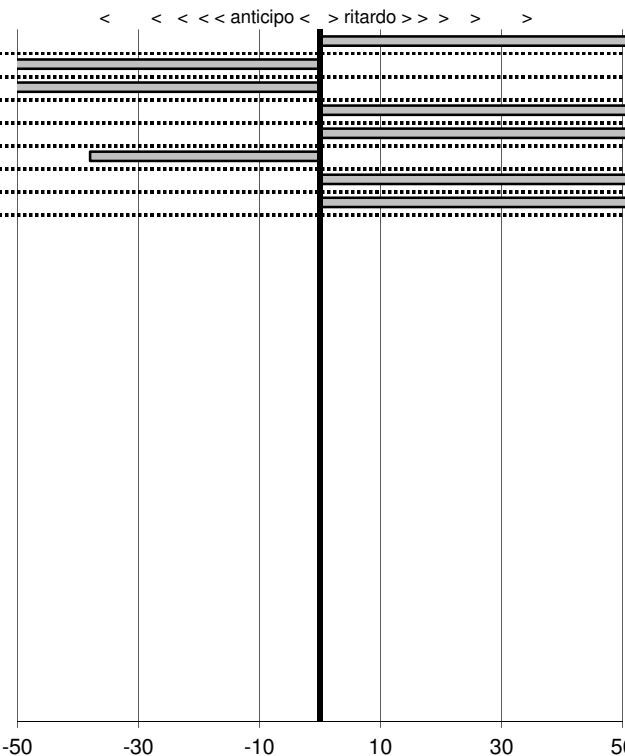

tempi e classifiche disponibili su [www.cronoviterbo.net](http://www.cronoviterbo.net)

- Cronologi - Penalità - Statistiche -

Colantuono F  
 Mini Innocenti

**5**

**19** in classifica

prova	t.imposto	start	stop	t.netto
PC1-Sempione 1	0:00:14,00	11:11:40,05	11:11:55,69	0:00:15,64
PC2-Ferro di Cavallo	0:00:22,00	11:20:29,71	11:20:50,21	0:00:20,50
PC3-C rovesciata	0:00:17,00	11:26:27,73	11:26:43,20	0:00:15,47
PC4-C rovesciata	0:00:14,00	11:26:43,20	11:26:57,95	0:00:14,75
PC5-C rovesciata	0:00:12,00	11:26:57,95	11:27:12,86	0:00:14,91
PC6-C rovesciata	0:00:15,00	11:27:12,86	11:27:27,48	0:00:14,62
PC7-C rovesciata	0:00:11,00	11:27:27,48	11:27:41,21	0:00:13,73
PC8-Sempione 2	0:00:10,00	11:43:24,01	11:43:34,64	0:00:10,63