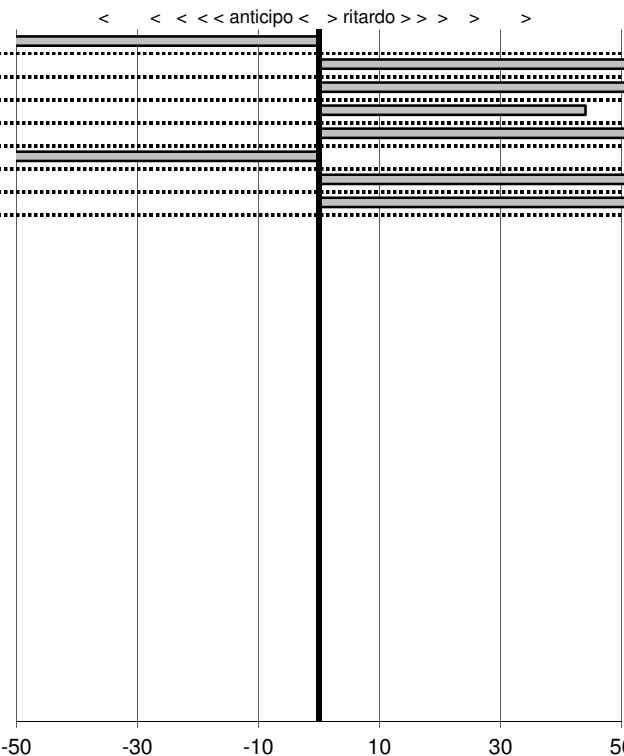

Colosseun C. Vei. Storici
XII Trofeo di Primavera
Roma 20 Maggio 2012

tempi e classifiche disponibili su www.cronoviterbo.net

- Cronologi - Penalità - Statistiche -

Fusillo M:
Mercedes 220 SE

12

15 in classifica

prova	t.imposto	start	stop	t.netto
PC1-Sempione 1	0:00:14,00	11:12:38,01	11:12:51,24	0:00:13,23
PC2-Ferro di Cavallo	0:00:22,00	11:22:45,63	11:23:09,15	0:00:23,52
PC3-C rovesciata	0:00:17,00	11:29:41,10	11:29:58,67	0:00:17,57
PC4-C rovesciata	0:00:14,00	11:29:58,67	11:30:13,11	0:00:14,44
PC5-C rovesciata	0:00:12,00	11:30:13,11	11:30:26,64	0:00:13,53
PC6-C rovesciata	0:00:15,00	11:30:26,64	11:30:40,78	0:00:14,14
PC7-C rovesciata	0:00:11,00	11:30:40,78	11:30:53,43	0:00:12,65
PC8-Sempione 2	0:00:10,00	11:45:31,84	11:45:43,07	0:00:11,23

SOMMA PENALITA'	857
MEDIA PENALITA'	107,1

ALTRE PENALITA'	0
TOTALE PENALITA'	2.571

Elaborazione dati a cura di CRONOVITERBO