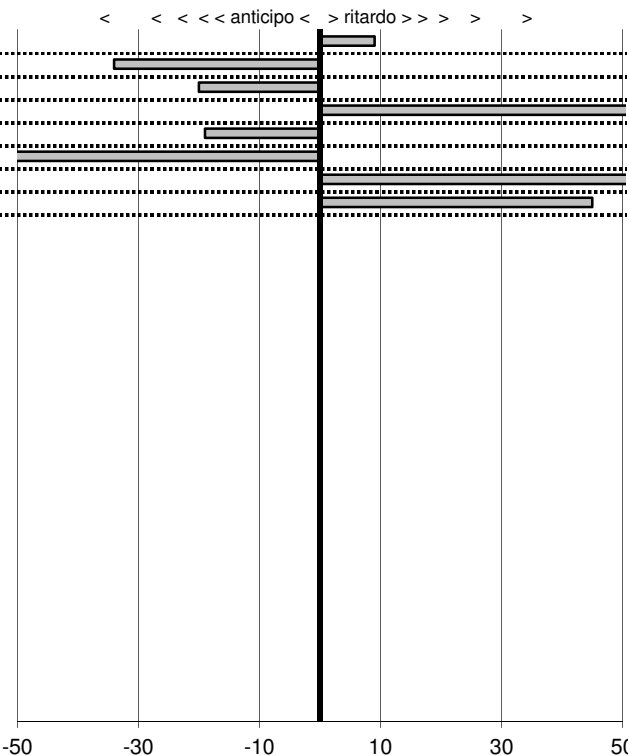

tempi e classifiche disponibili su [www.cronoviterbo.net](http://www.cronoviterbo.net)

- Cronologi - Penalità - Statistiche -

Trombetta S  
 WW 1600 Variant

**16**

**10** in classifica

prova	t.imposto	start	stop	t.netto
PC1-Sempione 1	0:00:14,00	11:16:37,73	11:16:51,82	0:00:14,09
PC2-Ferro di Cavallo	0:00:22,00	11:30:48,95	11:31:10,61	0:00:21,66
PC3-C rovesciata	0:00:17,00	11:41:22,91	11:41:39,71	0:00:16,80
PC4-C rovesciata	0:00:14,00	11:41:39,71	11:41:54,23	0:00:14,52
PC5-C rovesciata	0:00:12,00	11:41:54,23	11:42:06,04	0:00:11,81
PC6-C rovesciata	0:00:15,00	11:42:06,04	11:42:19,43	0:00:13,39
PC7-C rovesciata	0:00:11,00	11:42:19,43	11:42:31,61	0:00:12,18
PC8-Sempione 2	0:00:10,00	12:03:46,29	12:03:56,74	0:00:10,45