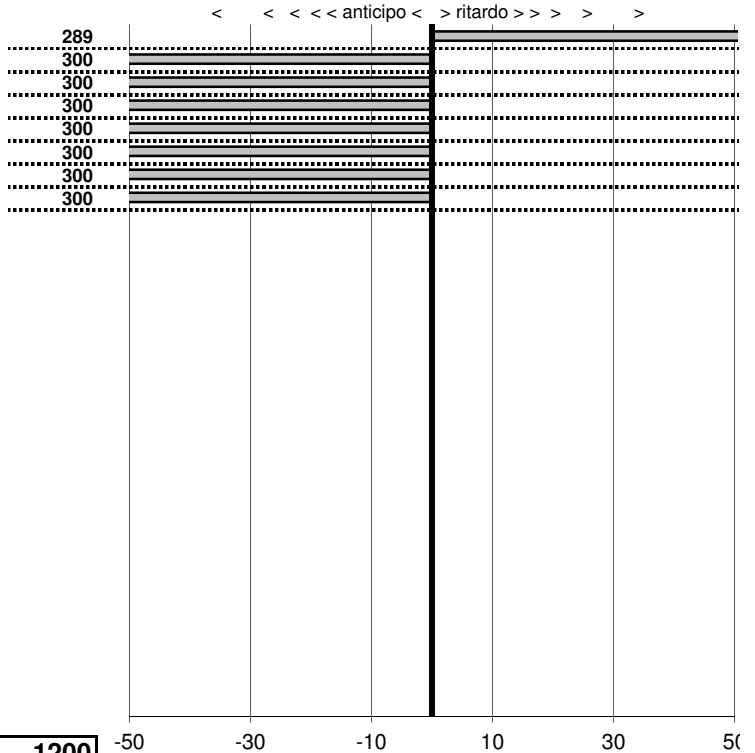

Colosseun C. Vei. Storici
XII Trofeo di Primavera
Roma 20 Maggio 2012

tempi e classifiche disponibili su www.cronoviterbo.net

- Cronologi - Penalità - Statistiche -

Donofrio L.
Bianchina Cabriolet **6**

24 in classifica

prova	t.imposto	start	stop	t.netto
PC1-Sempione 1	0:00:14,00	11:21:11,18	11:21:28,07	0:00:16,89
PC2-Ferro di Cavallo	0:00:22,00	00:00:00,00	00:00:00,00	0:00:00,00
PC3-C rovesciata	0:00:17,00	00:00:00,00	00:00:00,00	0:00:00,00
PC4-C rovesciata	0:00:14,00	00:00:00,00	00:00:00,00	0:00:00,00
PC5-C rovesciata	0:00:12,00	00:00:00,00	00:00:00,00	0:00:00,00
PC6-C rovesciata	0:00:15,00	00:00:00,00	00:00:00,00	0:00:00,00
PC7-C rovesciata	0:00:11,00	00:00:00,00	00:00:00,00	0:00:00,00
PC8-Sempione 2	0:00:10,00	11:49:00,21	11:49:06,23	0:00:06,02

SOMMA PENALITA' 2.389
MEDIA PENALITA' 298,6

ALTRE PENALITA' 1200
TOTALE PENALITA' 10.767

Elaborazione dati a cura di CRONOVITERBO