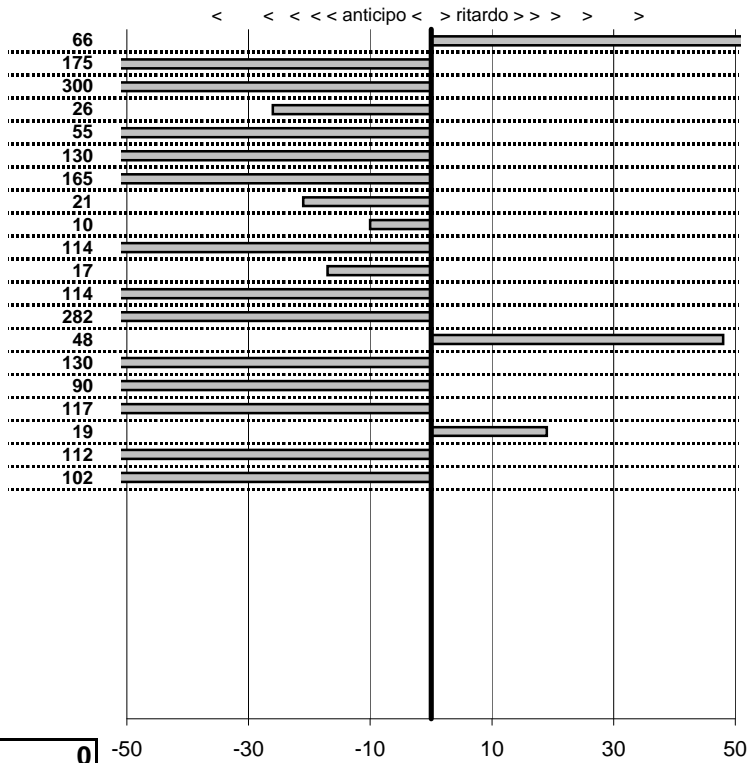

prova	t.imposto	start	stop	t.netto
PC1-Lungomare Levant	0:00:07,00	11:20:59,47	11:21:07,13	0:00:07,66
PC2-Lungomare Levant	0:00:08,00	11:21:07,13	11:21:13,38	0:00:06,25
PC3-Lungomare Levant	0:00:12,00	11:21:13,38	11:21:21,96	0:00:08,58
PC4- Macchia Grande 1	0:00:08,00	11:33:44,92	11:33:52,66	0:00:07,74
PC5- Macchia Grande 2	0:00:09,00	11:33:52,66	11:34:01,11	0:00:08,45
PC6- Macchia Grande 3	0:00:11,00	11:34:01,11	11:34:10,81	0:00:09,70
PC7- Macchia Grande 4	0:00:07,00	11:34:10,81	11:34:16,16	0:00:05,35
PC8-Maccarese 1	0:00:16,00	11:37:35,70	11:37:51,49	0:00:15,79
PC9-Maccarese 2	0:00:13,00	11:37:51,49	11:38:04,39	0:00:12,90
PC10-Maccarese 3	0:00:10,00	11:38:04,39	11:38:13,25	0:00:08,86
PC11-lungomare Levant	0:00:07,00	11:59:59,07	12:00:05,90	0:00:06,83
PC12-lungomare Levant	0:00:08,00	12:00:05,90	12:00:12,76	0:00:06,86
PC13-lungomare Levant	0:00:12,00	12:00:12,76	12:00:21,94	0:00:09,18
PC14- Macchia Grande	0:00:08,00	12:13:48,02	12:13:56,50	0:00:08,48
PC15- Macchia Grande	0:00:09,00	12:13:56,50	12:14:04,20	0:00:07,70
PC16- Macchia Grande	0:00:11,00	12:14:04,20	12:14:14,30	0:00:10,10
PC17- Macchia Grande	0:00:07,00	12:14:14,30	12:14:20,13	0:00:05,83
PC18-Maccarese 4	0:00:16,00	12:16:40,57	12:16:56,76	0:00:16,19
PC19-Maccarese 5	0:00:13,00	12:16:56,76	12:17:08,64	0:00:11,88
PC20-Maccarese 6	0:00:10,00	12:17:08,64	12:17:17,62	0:00:08,98

SOMMA PENALITA'	2.093
MEDIA PENALITA'	104,7

ALTRE PENALITA'	0
TOTALE PENALITA'	3.370

Elaborazione dati a cura di CRONOVITERBO