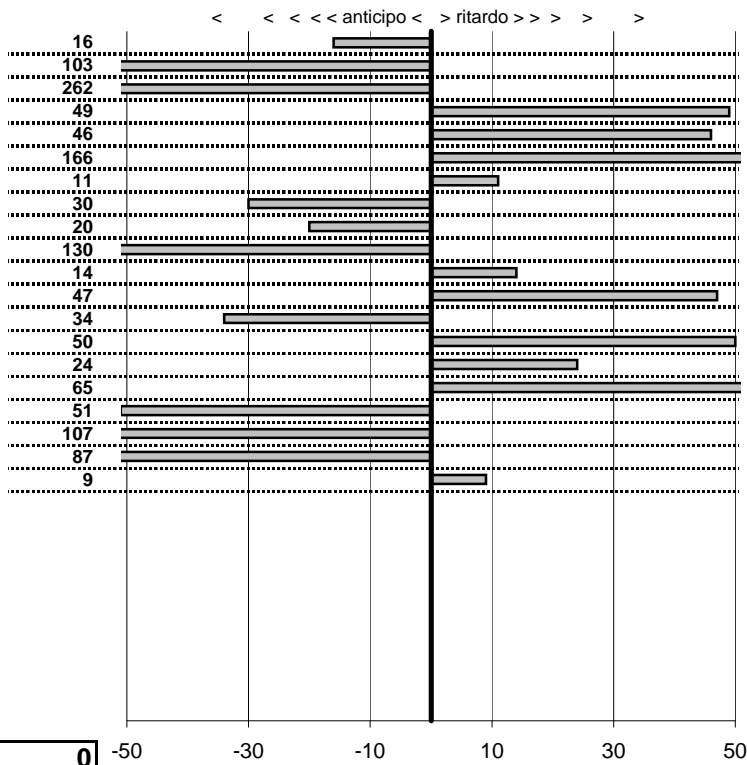

prova	t.imposto	start	stop	t.netto
PC1-Lungomare Levant	0:00:07,00	11:04:05,78	11:04:12,62	0:00:06,84
PC2-Lungomare Levant	0:00:08,00	11:04:12,62	11:04:19,59	0:00:06,97
PC3-Lungomare Levant	0:00:12,00	11:04:19,59	11:04:28,97	0:00:09,38
PC4- Macchia Grande 1	0:00:08,00	11:18:48,93	11:18:57,42	0:00:08,49
PC5- Macchia Grande 2	0:00:09,00	11:18:57,42	11:19:06,88	0:00:09,46
PC6- Macchia Grande 3	0:00:11,00	11:19:06,88	11:19:19,54	0:00:12,66
PC7- Macchia Grande 4	0:00:07,00	11:19:19,54	11:19:26,65	0:00:07,11
PC8-Maccarese 1	0:00:16,00	11:19:01,28	11:19:16,98	0:00:15,70
PC9-Maccarese 2	0:00:13,00	11:19:16,98	11:19:29,78	0:00:12,80
PC10-Maccarese 3	0:00:10,00	11:19:29,78	11:19:38,48	0:00:08,70
PC11-lungomare Levant	0:00:07,00	11:43:29,52	11:43:36,66	0:00:07,14
PC12-lungomare Levant	0:00:08,00	11:43:36,66	11:43:45,13	0:00:08,47
PC13-lungomare Levant	0:00:12,00	11:43:45,13	11:43:56,79	0:00:11,66
PC14- Macchia Grande	0:00:08,00	12:00:18,16	12:00:26,66	0:00:08,50
PC15- Macchia Grande	0:00:09,00	12:00:26,66	12:00:35,90	0:00:09,24
PC16- Macchia Grande	0:00:11,00	12:00:35,90	12:00:47,55	0:00:11,65
PC17- Macchia Grande	0:00:07,00	12:00:47,55	12:00:54,04	0:00:06,49
PC18-Maccarese 4	0:00:16,00	12:02:42,59	12:02:57,52	0:00:14,93
PC19-Maccarese 5	0:00:13,00	12:02:57,52	12:03:09,65	0:00:12,13
PC20-Maccarese 6	0:00:10,00	12:03:09,65	12:03:19,74	0:00:10,09

SOMMA PENALITA' 1.321
MEDIA PENALITA' 66,1

ALTRE PENALITA' 0
TOTALE PENALITA' 2.232

Elaborazione dati a cura di CRONOVITERBO