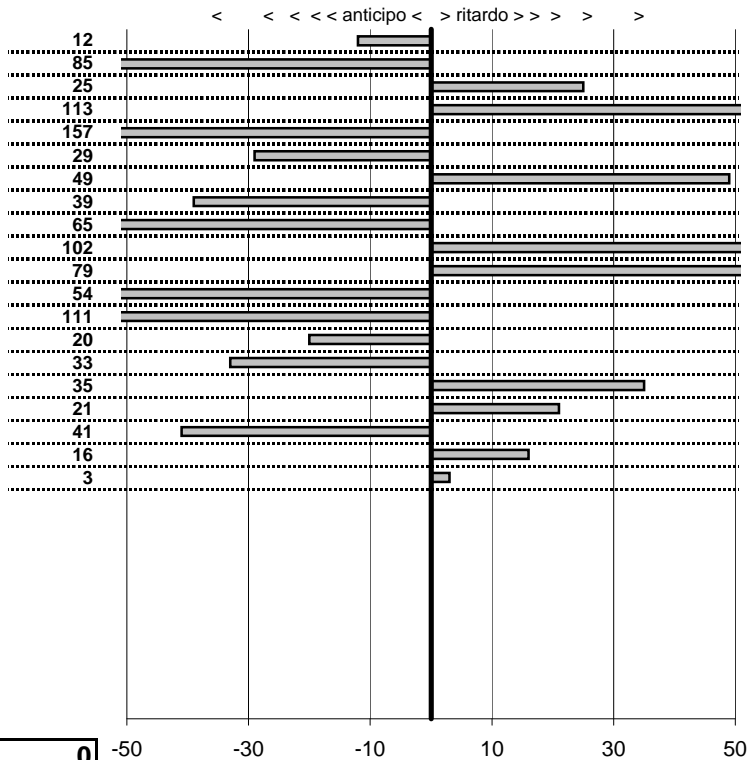

prova	t.imposto	start	stop	t.netto
PC1-Lungomare Levant	0:00:07,00	11:09:18,29	11:09:25,17	0:00:06,88
PC2-Lungomare Levant	0:00:08,00	11:09:25,17	11:09:32,32	0:00:07,15
PC3-Lungomare Levant	0:00:12,00	11:09:32,32	11:09:44,57	0:00:12,25
PC4- Macchia Grande 1	0:00:08,00	11:20:21,59	11:20:30,72	0:00:09,13
PC5- Macchia Grande 2	0:00:09,00	11:20:30,72	11:20:38,15	0:00:07,43
PC6- Macchia Grande 3	0:00:11,00	11:20:38,15	11:20:48,86	0:00:10,71
PC7- Macchia Grande 4	0:00:07,00	11:20:48,86	11:20:56,35	0:00:07,49
PC8-Maccarese 1	0:00:16,00	11:23:33,89	11:23:49,50	0:00:15,61
PC9-Maccarese 2	0:00:13,00	11:23:49,50	11:24:01,85	0:00:12,35
PC10-Maccarese 3	0:00:10,00	11:24:01,85	11:24:12,87	0:00:11,02
PC11-lungomare Levant	0:00:07,00	11:46:40,09	11:46:47,88	0:00:07,79
PC12-lungomare Levant	0:00:08,00	11:46:47,88	11:46:55,34	0:00:07,46
PC13-lungomare Levant	0:00:12,00	11:46:55,34	11:47:06,23	0:00:10,89
PC14- Macchia Grande	0:00:08,00	12:03:59,37	12:04:07,17	0:00:07,80
PC15- Macchia Grande	0:00:09,00	12:04:07,17	12:04:15,84	0:00:08,67
PC16- Macchia Grande	0:00:11,00	12:04:15,84	12:04:27,19	0:00:11,35
PC17- Macchia Grande	0:00:07,00	12:04:27,19	12:04:34,40	0:00:07,21
PC18-Maccarese 4	0:00:16,00	12:06:04,40	12:06:19,99	0:00:15,59
PC19-Maccarese 5	0:00:13,00	12:06:19,99	12:06:33,15	0:00:13,16
PC20-Maccarese 6	0:00:10,00	12:06:33,15	12:06:43,18	0:00:10,03

SOMMA PENALITA'	1.089
MEDIA PENALITA'	54,5

ALTRE PENALITA'	0
TOTALE PENALITA'	1.840

Elaborazione dati a cura di CRONOVITERBO