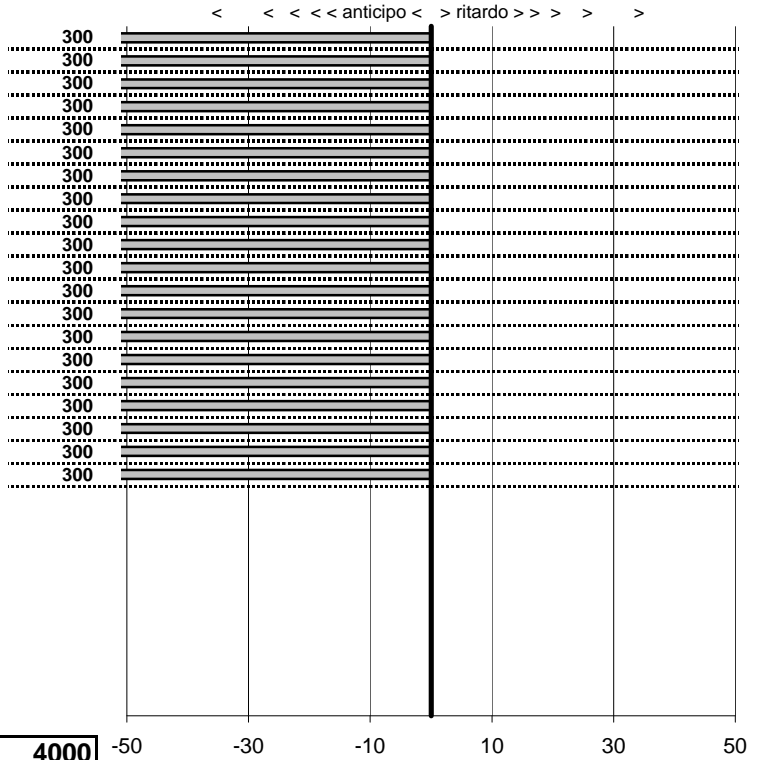

prova	t.imposto	start	stop	t.netto
PC1-Lungomare Levant	0:00:07,00	00:00:00,00	00:00:00,00	0:00:00,00
PC2-Lungomare Levant	0:00:08,00	00:00:00,00	00:00:00,00	0:00:00,00
PC3-Lungomare Levant	0:00:12,00	00:00:00,00	00:00:00,00	0:00:00,00
PC4- Macchia Grande 1	0:00:08,00	00:00:00,00	00:00:00,00	0:00:00,00
PC5- Macchia Grande 2	0:00:09,00	00:00:00,00	00:00:00,00	0:00:00,00
PC6- Macchia Grande 3	0:00:11,00	00:00:00,00	00:00:00,00	0:00:00,00
PC7- Macchia Grande 4	0:00:07,00	00:00:00,00	00:00:00,00	0:00:00,00
PC8-Maccarese 1	0:00:16,00	00:00:00,00	00:00:00,00	0:00:00,00
PC9-Maccarese 2	0:00:13,00	00:00:00,00	00:00:00,00	0:00:00,00
PC10-Maccarese 3	0:00:10,00	00:00:00,00	00:00:00,00	0:00:00,00
PC11-lungomare Levant	0:00:07,00	00:00:00,00	00:00:00,00	0:00:00,00
PC12-lungomare Levant	0:00:08,00	00:00:00,00	00:00:00,00	0:00:00,00
PC13-lungomare Levant	0:00:12,00	00:00:00,00	00:00:00,00	0:00:00,00
PC14- Macchia Grande	0:00:08,00	00:00:00,00	00:00:00,00	0:00:00,00
PC15- Macchia Grande	0:00:09,00	00:00:00,00	00:00:00,00	0:00:00,00
PC16- Macchia Grande	0:00:11,00	00:00:00,00	00:00:00,00	0:00:00,00
PC17- Macchia Grande	0:00:07,00	00:00:00,00	00:00:00,00	0:00:00,00
PC18-Maccarese 4	0:00:16,00	00:00:00,00	00:00:00,00	0:00:00,00
PC19-Maccarese 5	0:00:13,00	00:00:00,00	00:00:00,00	0:00:00,00
PC20-Maccarese 6	0:00:10,00	00:00:00,00	00:00:00,00	0:00:00,00

SOMMA PENALITA' 6.000
MEDIA PENALITA' 300,0

ALTRE PENALITA' 4000
TOTALE PENALITA' 15.500

Elaborazione dati a cura di CRONOVITERBO