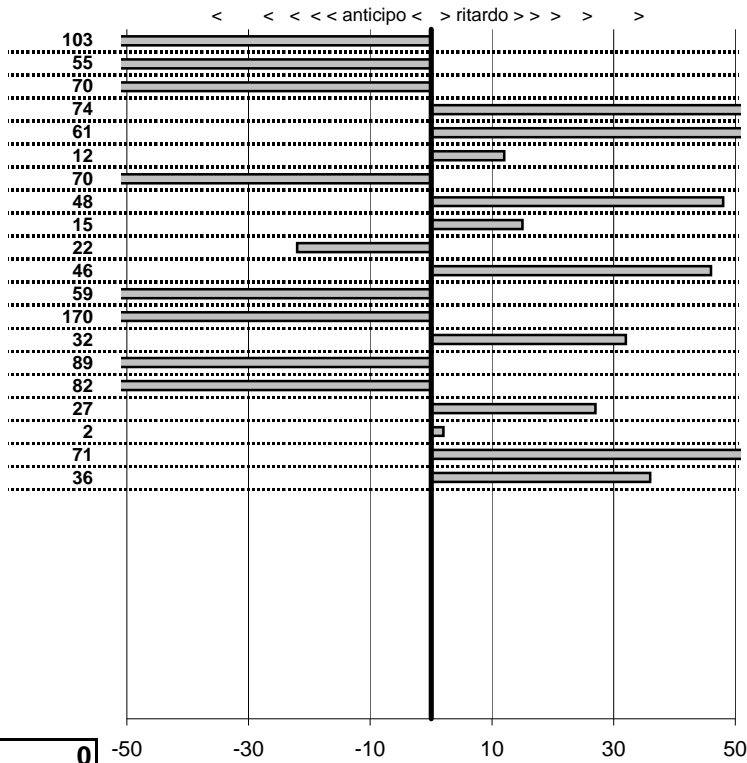

prova	t.imposto	start	stop	t.netto
PC1-Lungomare Levant	0:00:07,00	11:20:18,14	11:20:24,11	0:00:05,97
PC2-Lungomare Levant	0:00:08,00	11:20:24,11	11:20:31,56	0:00:07,45
PC3-Lungomare Levant	0:00:12,00	11:20:31,56	11:20:42,86	0:00:11,30
PC4- Macchia Grande 1	0:00:08,00	11:30:58,77	11:31:07,51	0:00:08,74
PC5- Macchia Grande 2	0:00:09,00	11:31:07,51	11:31:17,12	0:00:09,61
PC6- Macchia Grande 3	0:00:11,00	11:31:17,12	11:31:28,24	0:00:11,12
PC7- Macchia Grande 4	0:00:07,00	11:31:28,24	11:31:34,54	0:00:06,30
PC8-Maccarese 1	0:00:16,00	11:32:09,76	11:32:26,24	0:00:16,48
PC9-Maccarese 2	0:00:13,00	11:32:26,24	11:32:39,39	0:00:13,15
PC10-Maccarese 3	0:00:10,00	11:32:39,39	11:32:49,17	0:00:09,78
PC11-lungomare Levant	0:00:07,00	11:57:09,74	11:57:17,20	0:00:07,46
PC12-lungomare Levant	0:00:08,00	11:57:17,20	11:57:24,61	0:00:07,41
PC13-lungomare Levant	0:00:12,00	11:57:24,61	11:57:34,91	0:00:10,30
PC14- Macchia Grande	0:00:08,00	12:10:34,41	12:10:42,73	0:00:08,32
PC15- Macchia Grande	0:00:09,00	12:10:42,73	12:10:50,84	0:00:08,11
PC16- Macchia Grande	0:00:11,00	12:10:50,84	12:11:01,02	0:00:10,18
PC17- Macchia Grande	0:00:07,00	12:11:01,02	12:11:08,29	0:00:07,27
PC18-Maccarese 4	0:00:16,00	12:11:29,11	12:11:45,13	0:00:16,02
PC19-Maccarese 5	0:00:13,00	12:11:45,13	12:11:58,84	0:00:13,71
PC20-Maccarese 6	0:00:10,00	12:11:58,84	12:12:09,20	0:00:10,36

SOMMA PENALITA' 1.144
MEDIA PENALITA' 57,2

ALTRE PENALITA' 0
TOTALE PENALITA' 2.094

Elaborazione dati a cura di CRONOVITERBO