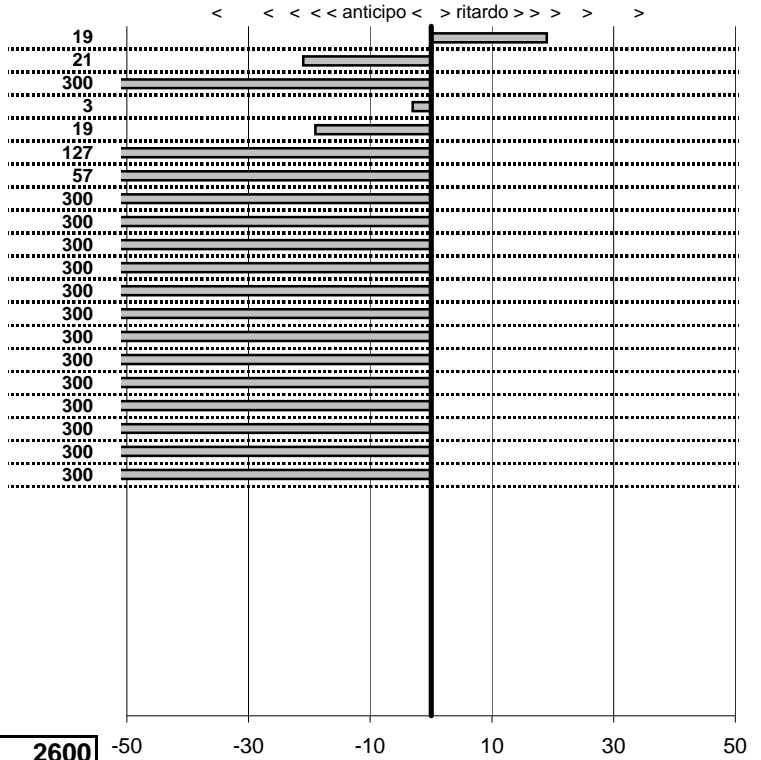

prova	t.imposto	start	stop	t.netto
PC1-Lungomare Levant	0:00:07,00	11:31:21,47	11:31:28,66	0:00:07,19
PC2-Lungomare Levant	0:00:08,00	11:31:28,66	11:31:36,45	0:00:07,79
PC3-Lungomare Levant	0:00:12,00	11:31:36,45	11:31:37,04	0:00:00,59
PC4- Macchia Grande 1	0:00:08,00	11:45:27,95	11:45:35,92	0:00:07,97
PC5- Macchia Grande 2	0:00:09,00	11:45:35,92	11:45:44,73	0:00:08,81
PC6- Macchia Grande 3	0:00:11,00	11:45:44,73	11:45:54,46	0:00:09,73
PC7- Macchia Grande 4	0:00:07,00	11:45:54,46	11:46:00,89	0:00:06,43
PC8-Maccarese 1	0:00:16,00	00:00:00,00	00:00:00,00	0:00:00,00
PC9-Maccarese 2	0:00:13,00	00:00:00,00	00:00:00,00	0:00:00,00
PC10-Maccarese 3	0:00:10,00	00:00:00,00	00:00:00,00	0:00:00,00
PC11-lungomare Levant	0:00:07,00	00:00:00,00	00:00:00,00	0:00:00,00
PC12-lungomare Levant	0:00:08,00	00:00:00,00	00:00:00,00	0:00:00,00
PC13-lungomare Levant	0:00:12,00	00:00:00,00	00:00:00,00	0:00:00,00
PC14- Macchia Grande	0:00:08,00	00:00:00,00	00:00:00,00	0:00:00,00
PC15- Macchia Grande	0:00:09,00	00:00:00,00	00:00:00,00	0:00:00,00
PC16- Macchia Grande	0:00:11,00	00:00:00,00	00:00:00,00	0:00:00,00
PC17- Macchia Grande	0:00:07,00	00:00:00,00	00:00:00,00	0:00:00,00
PC18-Maccarese 4	0:00:16,00	00:00:00,00	00:00:00,00	0:00:00,00
PC19-Maccarese 5	0:00:13,00	00:00:00,00	00:00:00,00	0:00:00,00
PC20-Maccarese 6	0:00:10,00	00:00:00,00	00:00:00,00	0:00:00,00

SOMMA PENALITA' 4.446
MEDIA PENALITA' 222,3

ALTRE PENALITA' 2600
TOTALE PENALITA' 11.837

Elaborazione dati a cura di CRONOVITERBO