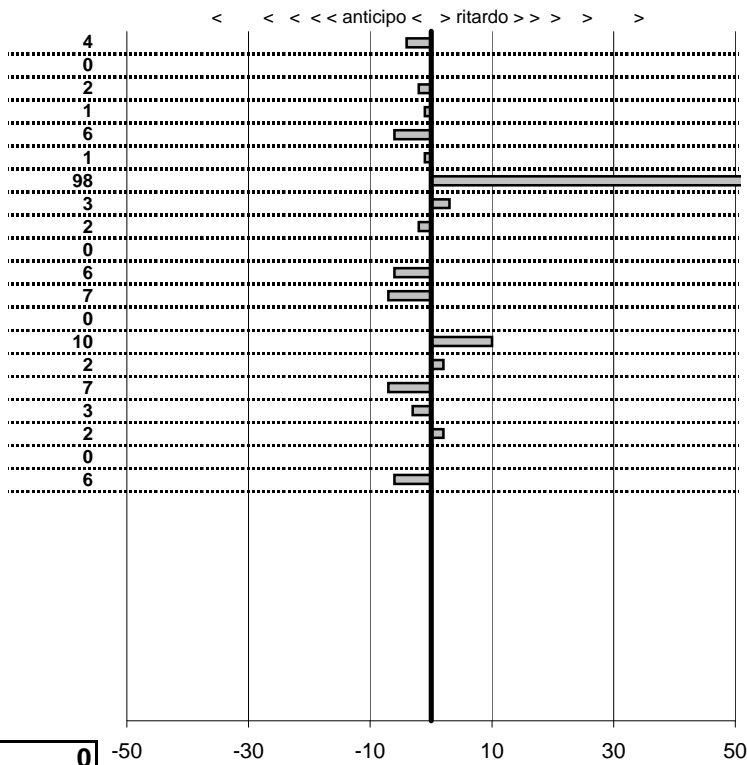

prova	t.imposto	start	stop	t.netto
PC1-Lungomare Levant	0:00:07,00	11:11:02,37	11:11:09,33	0:00:06,96
PC2-Lungomare Levant	0:00:08,00	11:11:09,33	11:11:17,33	0:00:08,00
PC3-Lungomare Levant	0:00:12,00	11:11:17,33	11:11:29,31	0:00:11,98
PC4- Macchia Grande 1	0:00:08,00	11:21:54,44	11:22:02,43	0:00:07,99
PC5- Macchia Grande 2	0:00:09,00	11:22:02,43	11:22:11,37	0:00:08,94
PC6- Macchia Grande 3	0:00:11,00	11:22:11,37	11:22:22,36	0:00:10,99
PC7- Macchia Grande 4	0:00:07,00	11:22:22,36	11:22:30,34	0:00:07,98
PC8-Maccarese 1	0:00:16,00	11:20:43,45	11:20:59,48	0:00:16,03
PC9-Maccarese 2	0:00:13,00	11:20:59,48	11:21:12,46	0:00:12,98
PC10-Maccarese 3	0:00:10,00	11:21:12,46	11:21:22,46	0:00:10,00
PC11-lungomare Levant	0:00:07,00	11:45:59,53	11:46:06,47	0:00:06,94
PC12-lungomare Levant	0:00:08,00	11:46:06,47	11:46:14,40	0:00:07,93
PC13-lungomare Levant	0:00:12,00	11:46:14,40	11:46:26,40	0:00:12,00
PC14- Macchia Grande	0:00:08,00	12:03:10,59	12:03:18,69	0:00:08,10
PC15- Macchia Grande	0:00:09,00	12:03:18,69	12:03:27,71	0:00:09,02
PC16- Macchia Grande	0:00:11,00	12:03:27,71	12:03:38,64	0:00:10,93
PC17- Macchia Grande	0:00:07,00	12:03:38,64	12:03:45,61	0:00:06,97
PC18-Maccarese 4	0:00:16,00	12:05:10,20	12:05:26,22	0:00:16,02
PC19-Maccarese 5	0:00:13,00	12:05:26,22	12:05:39,22	0:00:13,00
PC20-Maccarese 6	0:00:10,00	12:05:39,22	12:05:49,16	0:00:09,94

SOMMA PENALITA'	160
MEDIA PENALITA'	8,0

ALTRE PENALITA'	0
TOTALE PENALITA'	275

Elaborazione dati a cura di CRONOVITERBO