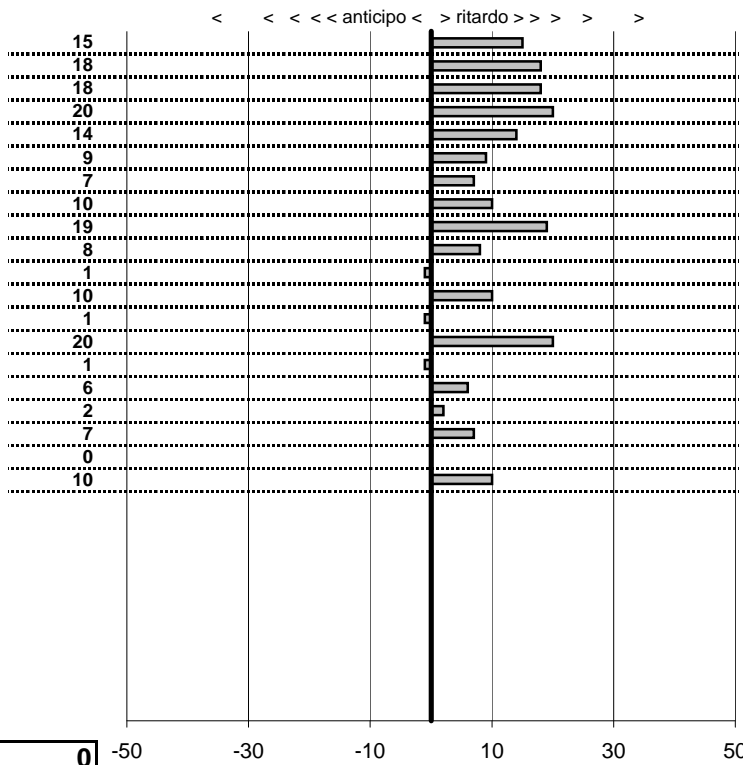

prova	t.imposto	start	stop	t.netto
PC1-Lungomare Levant	0:00:07,00	10:58:15,32	10:58:22,47	0:00:07,15
PC2-Lungomare Levant	0:00:08,00	10:58:22,47	10:58:30,65	0:00:08,18
PC3-Lungomare Levant	0:00:12,00	10:58:30,65	10:58:42,83	0:00:12,18
PC4- Macchia Grande 1	0:00:08,00	11:08:17,19	11:08:25,39	0:00:08,20
PC5- Macchia Grande 2	0:00:09,00	11:08:25,39	11:08:34,53	0:00:09,14
PC6- Macchia Grande 3	0:00:11,00	11:08:34,53	11:08:45,62	0:00:11,09
PC7- Macchia Grande 4	0:00:07,00	11:08:45,62	11:08:52,69	0:00:07,07
PC8-Maccarese 1	0:00:16,00	11:08:58,18	11:09:14,28	0:00:16,10
PC9-Maccarese 2	0:00:13,00	11:09:14,28	11:09:27,47	0:00:13,19
PC10-Maccarese 3	0:00:10,00	11:09:27,47	11:09:37,55	0:00:10,08
PC11-lungomare Levant	0:00:07,00	11:37:54,91	11:38:01,90	0:00:06,99
PC12-lungomare Levant	0:00:08,00	11:38:01,90	11:38:10,00	0:00:08,10
PC13-lungomare Levant	0:00:12,00	11:38:10,00	11:38:21,99	0:00:11,99
PC14- Macchia Grande	0:00:08,00	11:54:35,55	11:54:43,75	0:00:08,20
PC15- Macchia Grande	0:00:09,00	11:54:43,75	11:54:52,74	0:00:08,99
PC16- Macchia Grande	0:00:11,00	11:54:52,74	11:55:03,80	0:00:11,06
PC17- Macchia Grande	0:00:07,00	11:55:03,80	11:55:10,82	0:00:07,02
PC18-Maccarese 4	0:00:16,00	11:54:38,92	11:54:54,99	0:00:16,07
PC19-Maccarese 5	0:00:13,00	11:54:54,99	11:55:07,99	0:00:13,00
PC20-Maccarese 6	0:00:10,00	11:55:07,99	11:55:18,09	0:00:10,10

SOMMA PENALITA' 196
MEDIA PENALITA' 9,8

ALTRE PENALITA' 0
TOTALE PENALITA' 337

Elaborazione dati a cura di CRONOVITERBO