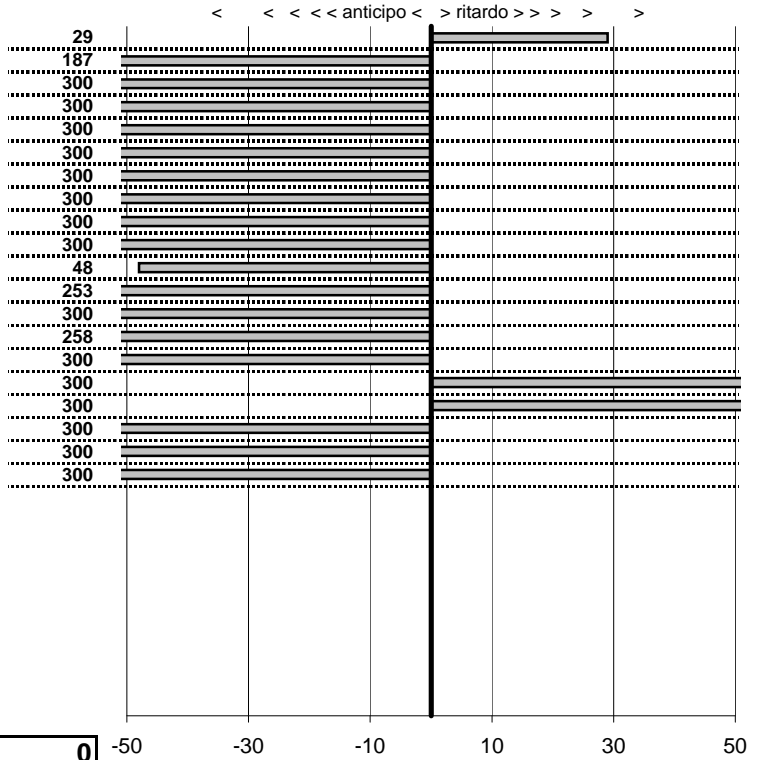

prova	t.imposto	start	stop	t.netto
PC1-Lungomare Levant	0:00:07,00	11:08:18,15	11:08:25,44	0:00:07,29
PC2-Lungomare Levant	0:00:08,00	11:08:25,44	11:08:31,57	0:00:06,13
PC3-Lungomare Levant	0:00:12,00	11:08:31,57	11:08:39,06	0:00:07,49
PC4- Macchia Grande 1	0:00:08,00	11:19:41,78	11:19:46,53	0:00:04,75
PC5- Macchia Grande 2	0:00:09,00	11:19:46,53	11:19:50,46	0:00:03,93
PC6- Macchia Grande 3	0:00:11,00	11:19:50,46	11:19:55,80	0:00:05,34
PC7- Macchia Grande 4	0:00:07,00	11:19:55,80	11:19:58,55	0:00:02,75
PC8-Maccarese 1	0:00:16,00	11:19:50,68	11:20:00,11	0:00:09,43
PC9-Maccarese 2	0:00:13,00	11:20:00,11	11:20:06,20	0:00:06,09
PC10-Maccarese 3	0:00:10,00	11:20:06,20	11:20:10,69	0:00:04,49
PC11-lungomare Levant	0:00:07,00	11:44:46,60	11:44:53,12	0:00:06,52
PC12-lungomare Levant	0:00:08,00	11:44:53,12	11:44:58,59	0:00:05,47
PC13-lungomare Levant	0:00:12,00	11:44:58,59	11:45:05,51	0:00:06,92
PC14- Macchia Grande	0:00:08,00	12:01:52,02	12:01:57,44	0:00:05,42
PC15- Macchia Grande	0:00:09,00	12:01:57,44	12:02:02,57	0:00:05,13
PC16- Macchia Grande	0:00:11,00	12:02:02,57	12:12:08,59	0:10:06,02
PC17- Macchia Grande	0:00:07,00	12:12:08,59	12:02:11,32	0:09:57,27
PC18-Maccarese 4	0:00:16,00	12:03:43,72	12:03:54,05	0:00:10,33
PC19-Maccarese 5	0:00:13,00	12:03:54,05	12:04:00,56	0:00:06,51
PC20-Maccarese 6	0:00:10,00	12:04:00,56	12:04:05,53	0:00:04,97

SOMMA PENALITA' 5.275
MEDIA PENALITA' 263,8

ALTRE PENALITA' 0
TOTALE PENALITA' 9.337

Elaborazione dati a cura di CRONOVITERBO