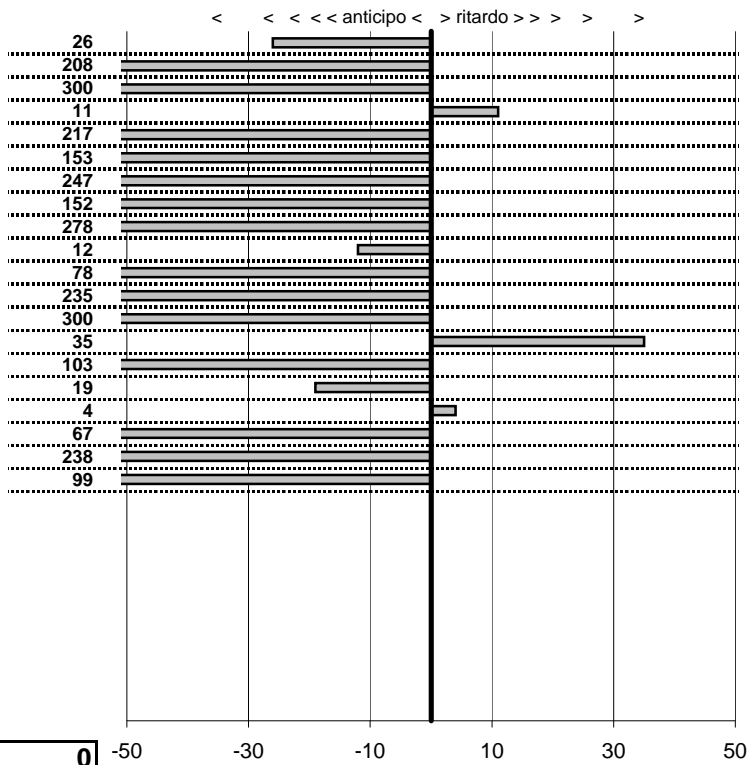

prova	t.imposto	start	stop	t.netto
PC1-Lungomare Levant	0:00:07,00	11:19:45,54	11:19:52,28	0:00:06,74
PC2-Lungomare Levant	0:00:08,00	11:19:52,28	11:19:58,20	0:00:05,92
PC3-Lungomare Levant	0:00:12,00	11:19:58,20	11:20:05,58	0:00:07,38
PC4- Macchia Grande 1	0:00:08,00	11:30:12,93	11:30:21,04	0:00:08,11
PC5- Macchia Grande 2	0:00:09,00	11:30:21,04	11:30:27,87	0:00:06,83
PC6- Macchia Grande 3	0:00:11,00	11:30:27,87	11:30:37,34	0:00:09,47
PC7- Macchia Grande 4	0:00:07,00	11:30:37,34	11:30:41,87	0:00:04,53
PC8-Maccarese 1	0:00:16,00	11:31:19,45	11:31:33,93	0:00:14,48
PC9-Maccarese 2	0:00:13,00	11:31:33,93	11:31:44,15	0:00:10,22
PC10-Maccarese 3	0:00:10,00	11:31:44,15	11:31:54,03	0:00:09,88
PC11-lungomare Levant	0:00:07,00	11:55:23,86	11:55:30,08	0:00:06,22
PC12-lungomare Levant	0:00:08,00	11:55:30,08	11:55:35,73	0:00:05,65
PC13-lungomare Levant	0:00:12,00	11:55:35,73	11:55:41,72	0:00:05,99
PC14- Macchia Grande	0:00:08,00	12:09:47,45	12:09:55,80	0:00:08,35
PC15- Macchia Grande	0:00:09,00	12:09:55,80	12:10:03,77	0:00:07,97
PC16- Macchia Grande	0:00:11,00	12:10:03,77	12:10:14,58	0:00:10,81
PC17- Macchia Grande	0:00:07,00	12:10:14,58	12:10:21,62	0:00:07,04
PC18-Maccarese 4	0:00:16,00	12:39:27,49	12:39:42,82	0:00:15,33
PC19-Maccarese 5	0:00:13,00	12:39:42,82	12:39:53,44	0:00:10,62
PC20-Maccarese 6	0:00:10,00	12:39:53,44	12:40:02,45	0:00:09,01

SOMMA PENALITA' 2.782
MEDIA PENALITA' 139,1

ALTRE PENALITA' 0
TOTALE PENALITA' 4.479

Elaborazione dati a cura di CRONOVITERBO