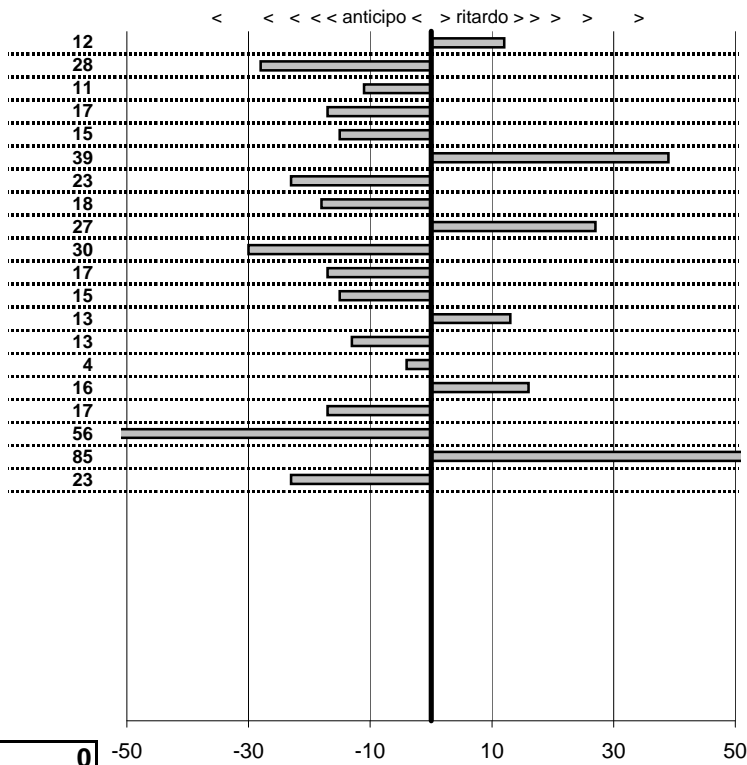

prova	t.imposto	start	stop	t.netto
PC1-Lungomare Levant	0:00:07,00	11:07:36,29	11:07:43,41	0:00:07,12
PC2-Lungomare Levant	0:00:08,00	11:07:43,41	11:07:51,13	0:00:07,72
PC3-Lungomare Levant	0:00:12,00	11:07:51,13	11:08:03,02	0:00:11,89
PC4- Macchia Grande 1	0:00:08,00	11:17:56,44	11:18:04,27	0:00:07,83
PC5- Macchia Grande 2	0:00:09,00	11:18:04,27	11:18:13,12	0:00:08,85
PC6- Macchia Grande 3	0:00:11,00	11:18:13,12	11:18:24,51	0:00:11,39
PC7- Macchia Grande 4	0:00:07,00	11:18:24,51	11:18:31,28	0:00:06,77
PC8-Maccarese 1	0:00:16,00	11:18:09,68	11:18:25,50	0:00:15,82
PC9-Maccarese 2	0:00:13,00	11:18:25,50	11:18:38,77	0:00:13,27
PC10-Maccarese 3	0:00:10,00	11:18:38,77	11:18:48,47	0:00:09,70
PC11-lungomare Levant	0:00:07,00	11:42:50,54	11:42:57,37	0:00:06,83
PC12-lungomare Levant	0:00:08,00	11:42:57,37	11:43:05,22	0:00:07,85
PC13-lungomare Levant	0:00:12,00	11:43:05,22	11:43:17,35	0:00:12,13
PC14- Macchia Grande	0:00:08,00	11:59:30,35	11:59:38,22	0:00:07,87
PC15- Macchia Grande	0:00:09,00	11:59:38,22	11:59:47,18	0:00:08,96
PC16- Macchia Grande	0:00:11,00	11:59:47,18	11:59:58,34	0:00:11,16
PC17- Macchia Grande	0:00:07,00	11:59:58,34	12:00:05,17	0:00:06,83
PC18-Maccarese 4	0:00:16,00	12:00:55,31	12:01:10,75	0:00:15,44
PC19-Maccarese 5	0:00:13,00	12:01:10,75	12:01:24,60	0:00:13,85
PC20-Maccarese 6	0:00:10,00	12:01:24,60	12:01:34,37	0:00:09,77

SOMMA PENALITA' 479
MEDIA PENALITA' 24,0

ALTRE PENALITA' 0
TOTALE PENALITA' 766

Elaborazione dati a cura di CRONOVITERBO