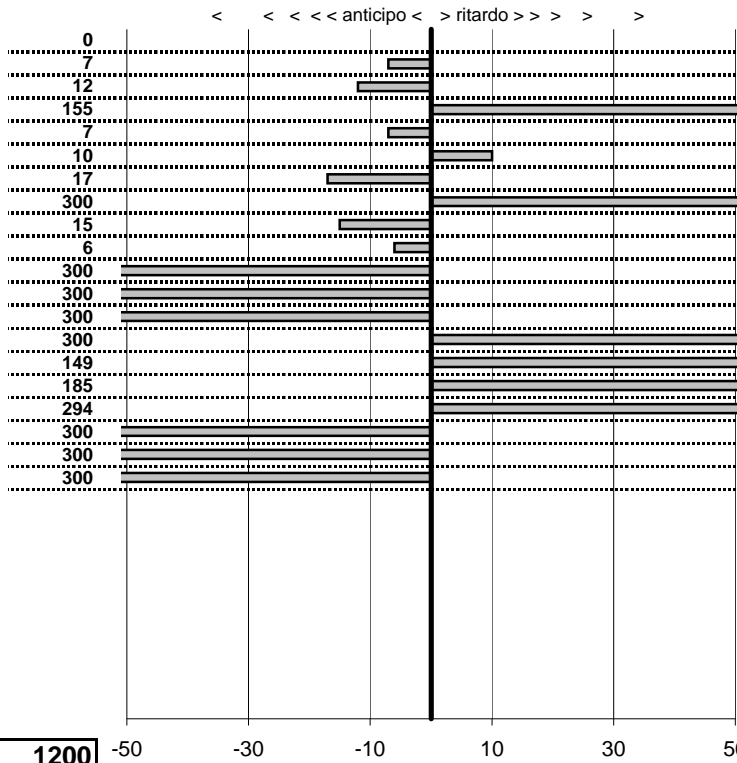

prova	t.imposto	start	stop	t.netto
PC1-Lungomare Levant	0:00:07,00	10:57:03,02	10:57:10,02	0:00:07,00
PC2-Lungomare Levant	0:00:08,00	10:57:10,02	10:57:17,95	0:00:07,93
PC3-Lungomare Levant	0:00:12,00	10:57:17,95	10:57:29,83	0:00:11,88
PC4- Macchia Grande 1	0:00:08,00	11:06:52,63	11:07:02,18	0:00:09,55
PC5- Macchia Grande 2	0:00:09,00	11:07:02,18	11:07:11,11	0:00:08,93
PC6- Macchia Grande 3	0:00:11,00	11:07:11,11	11:07:22,21	0:00:11,10
PC7- Macchia Grande 4	0:00:07,00	11:07:22,21	11:07:29,04	0:00:06,83
PC8-Macchese 1	0:00:16,00	11:06:25,48	11:06:52,29	0:00:26,81
PC9-Macchese 2	0:00:13,00	11:06:52,29	11:07:05,14	0:00:12,85
PC10-Macchese 3	0:00:10,00	11:07:05,14	11:07:15,08	0:00:09,94
PC11-lungomare Levant	0:00:07,00	00:00:00,00	00:00:00,00	0:00:00,00
PC12-lungomare Levant	0:00:08,00	00:00:00,00	00:00:00,00	0:00:00,00
PC13-lungomare Levant	0:00:12,00	00:00:00,00	00:00:00,00	0:00:00,00
PC14- Macchia Grande	0:00:08,00	00:00:00,00	11:06:41,80	6:66:41,80
PC15- Macchia Grande	0:00:09,00	11:06:41,80	11:06:52,29	0:00:10,49
PC16- Macchia Grande	0:00:11,00	11:06:52,29	11:07:05,14	0:00:12,85
PC17- Macchia Grande	0:00:07,00	11:07:05,14	11:07:15,08	0:00:09,94
PC18-Macchese 4	0:00:16,00	00:00:00,00	00:00:00,00	0:00:00,00
PC19-Macchese 5	0:00:13,00	00:00:00,00	00:00:00,00	0:00:00,00
PC20-Macchese 6	0:00:10,00	00:00:00,00	00:00:00,00	0:00:00,00

SOMMA PENALITA' 3.257
MEDIA PENALITA' 162,9

ALTRE PENALITA' 1200
TOTALE PENALITA' 7.844

Elaborazione dati a cura di CRONOVITERBO