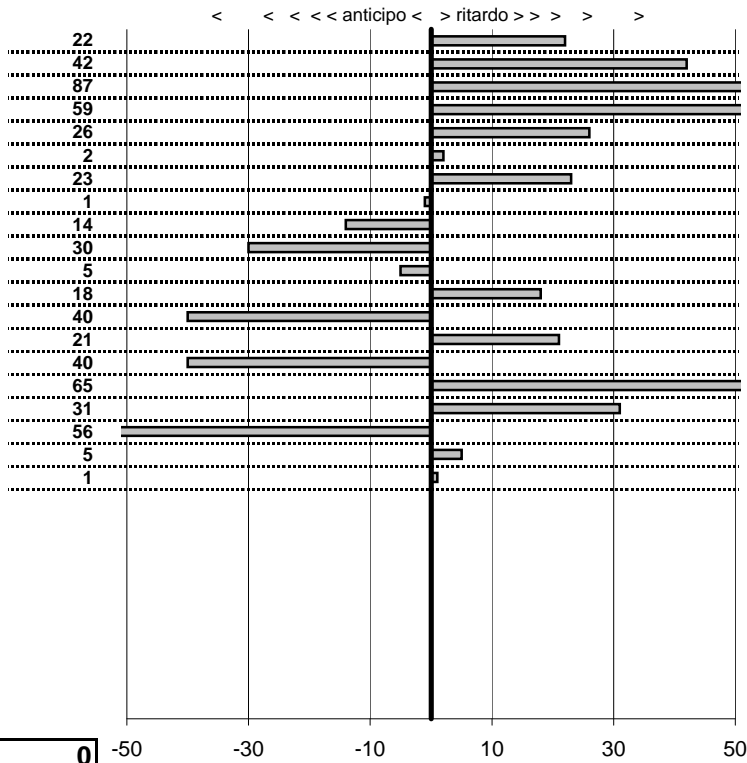

prova	t.imposto	start	stop	t.netto
PC1-Lungomare Levant	0:00:07,00	11:17:34,74	11:17:41,96	0:00:07,22
PC2-Lungomare Levant	0:00:08,00	11:17:41,96	11:17:50,38	0:00:08,42
PC3-Lungomare Levant	0:00:12,00	11:17:50,38	11:18:03,25	0:00:12,87
PC4- Macchia Grande 1	0:00:08,00	11:28:00,07	11:28:08,66	0:00:08,59
PC5- Macchia Grande 2	0:00:09,00	11:28:08,66	11:28:17,92	0:00:09,26
PC6- Macchia Grande 3	0:00:11,00	11:28:17,92	11:28:28,94	0:00:11,02
PC7- Macchia Grande 4	0:00:07,00	11:28:28,94	11:28:36,17	0:00:07,23
PC8-Maccarese 1	0:00:16,00	11:27:35,38	11:27:51,37	0:00:15,99
PC9-Maccarese 2	0:00:13,00	11:27:51,37	11:28:04,23	0:00:12,86
PC10-Maccarese 3	0:00:10,00	11:28:04,23	11:28:13,93	0:00:09,70
PC11-lungomare Levant	0:00:07,00	11:51:27,57	11:51:34,52	0:00:06,95
PC12-lungomare Levant	0:00:08,00	11:51:34,52	11:51:42,70	0:00:08,18
PC13-lungomare Levant	0:00:12,00	11:51:42,70	11:51:54,30	0:00:11,60
PC14- Macchia Grande	0:00:08,00	12:07:16,67	12:07:24,88	0:00:08,21
PC15- Macchia Grande	0:00:09,00	12:07:24,88	12:07:33,48	0:00:08,60
PC16- Macchia Grande	0:00:11,00	12:07:33,48	12:07:45,13	0:00:11,65
PC17- Macchia Grande	0:00:07,00	12:07:45,13	12:07:52,44	0:00:07,31
PC18-Maccarese 4	0:00:16,00	12:09:42,27	12:09:57,71	0:00:15,44
PC19-Maccarese 5	0:00:13,00	12:09:57,71	12:10:10,76	0:00:13,05
PC20-Maccarese 6	0:00:10,00	12:10:10,76	12:10:20,77	0:00:10,01

SOMMA PENALITA' 588
MEDIA PENALITA' 29,4

ALTRE PENALITA' 0
TOTALE PENALITA' 958

Elaborazione dati a cura di CRONOVITERBO