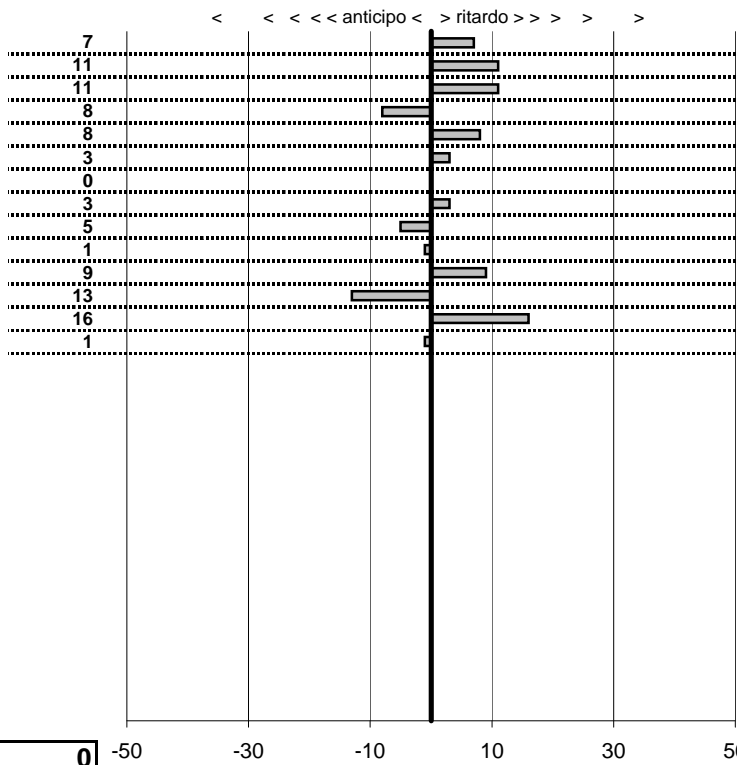

Etruria Historic Racing Club
5° Prova Uscita Sociale
Grotte S. Stefano 20- Novembre 2011

tempi e classifiche disponibili su www.cronoviterbo.net

- Cronologi - Penalità - Statistiche -

Patara Mimmo **44**

3 in classifica

prova	t.imposto	start	stop	t.netto
PC1-Kart 1	0:00:08,00	00:00:00,00	00:00:08,07	0:00:08,07
PC2-Kart 2	0:00:08,00	00:00:08,07	00:00:16,18	0:00:08,11
PC3-Kart 3	0:00:05,00	00:00:16,18	00:00:21,29	0:00:05,11
PC4-Kart 4	0:00:10,00	00:00:21,29	00:00:31,21	0:00:09,92
PC5-Kart 5	0:00:07,00	00:00:31,21	00:00:38,29	0:00:07,08
PC6-Kart 6	0:00:08,00	00:00:38,29	00:00:46,32	0:00:08,03
PC7-Kart 7	0:00:09,00	00:00:46,32	00:00:55,32	0:00:09,00
PC8-Kart 8	0:00:09,00	00:00:00,00	00:00:09,03	0:00:09,03
PC9-Kart 9	0:00:09,00	00:00:09,03	00:00:17,98	0:00:08,95
PC10-Kart 10	0:00:08,00	00:00:17,98	00:00:25,97	0:00:07,99
PC11-Kart 11	0:00:11,00	00:00:25,97	00:00:37,06	0:00:11,09
PC12-Kart 12	0:00:05,00	00:00:37,06	00:00:41,93	0:00:04,87
PC13-Kart 13	0:00:09,00	00:00:41,93	00:00:51,09	0:00:09,16
PC14-Kart 14	0:00:09,00	00:00:51,09	00:01:00,08	0:00:08,99

SOMMA PENALITA' **96**
MEDIA PENALITA' **6,9**

ALTRE PENALITA' **0**
TOTALE PENALITA' **96**

Elaborazione dati a cura di CRONOVITERBO