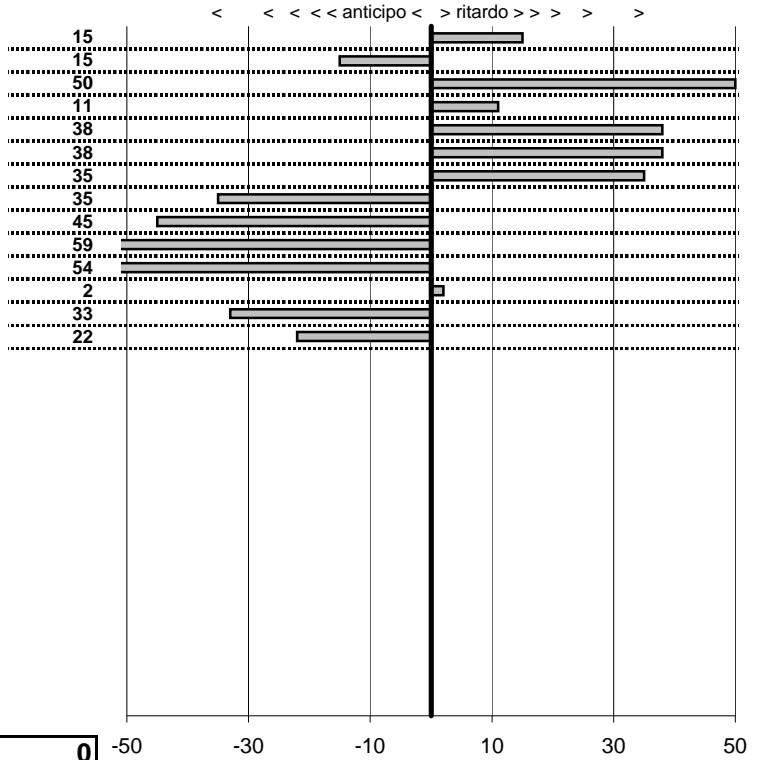

Etruria Historic Racing Club
5° Prova Uscita Sociale
Grotte S. Stefano 20- Novembre 2011

tempi e classifiche disponibili su www.cronoviterbo.net

- Cronologi - Penalità - Statistiche -

De Santis Riccardo **40**

12 in classifica

prova	t.imposto	start	stop	t.netto
PC1-Kart 1	0:00:08,00	00:00:00,00	00:00:08,15	0:00:08,15
PC2-Kart 2	0:00:08,00	00:00:08,15	00:00:16,00	0:00:07,85
PC3-Kart 3	0:00:05,00	00:00:16,00	00:00:21,50	0:00:05,50
PC4-Kart 4	0:00:10,00	00:00:21,50	00:00:31,61	0:00:10,11
PC5-Kart 5	0:00:07,00	00:00:31,61	00:00:38,99	0:00:07,38
PC6-Kart 6	0:00:08,00	00:00:38,99	00:00:47,37	0:00:08,38
PC7-Kart 7	0:00:09,00	00:00:47,37	00:00:56,72	0:00:09,35
PC8-Kart 8	0:00:09,00	00:00:00,00	00:00:08,65	0:00:08,65
PC9-Kart 9	0:00:09,00	00:00:08,65	00:00:17,20	0:00:08,55
PC10-Kart 10	0:00:08,00	00:00:17,20	00:00:24,61	0:00:07,41
PC11-Kart 11	0:00:11,00	00:00:24,61	00:00:35,07	0:00:10,46
PC12-Kart 12	0:00:05,00	00:00:35,07	00:00:40,09	0:00:05,02
PC13-Kart 13	0:00:09,00	00:00:40,09	00:00:48,76	0:00:08,67
PC14-Kart 14	0:00:09,00	00:00:48,76	00:00:57,54	0:00:08,78

SOMMA PENALITA' **452**
MEDIA PENALITA' **32,3**

ALTRE PENALITA' **0**
TOTALE PENALITA' **452**

Elaborazione dati a cura di CRONOVITERBO