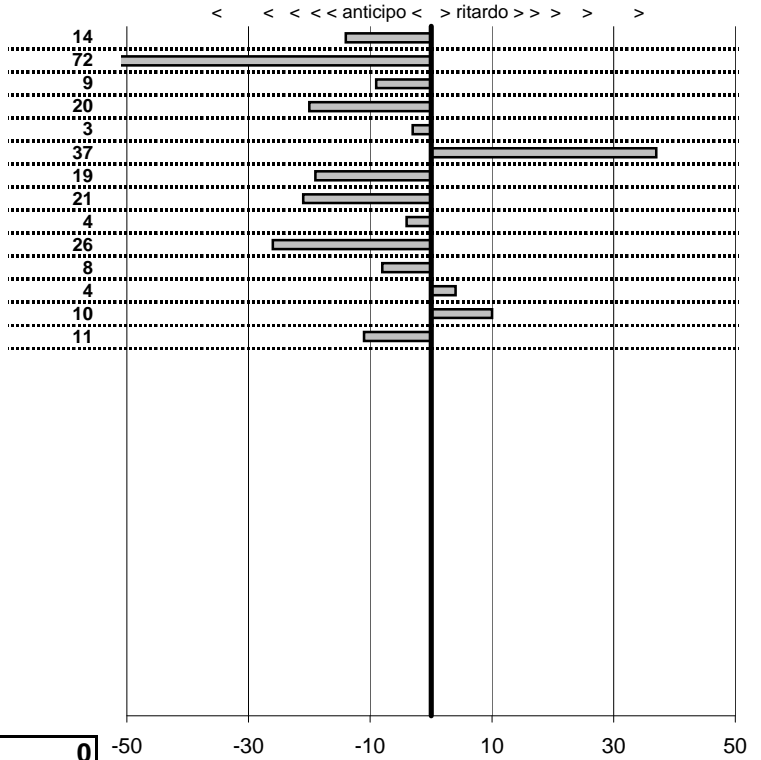

Etruria Historic Racing Club
5° Prova Uscita Sociale
Grotte S. Stefano 20- Novembre 2011

tempi e classifiche disponibili su www.cronoviterbo.net

- Cronologi - Penalità - Statistiche -

Matarazzo Carmine **24**

9 in classifica

prova	t.imposto	start	stop	t.netto
PC1-Kart 1	0:00:08,00	00:00:00,00	00:00:07,86	0:00:07,86
PC2-Kart 2	0:00:08,00	00:00:07,86	00:00:15,14	0:00:07,28
PC3-Kart 3	0:00:05,00	00:00:15,14	00:00:20,05	0:00:04,91
PC4-Kart 4	0:00:10,00	00:00:20,05	00:00:29,85	0:00:09,80
PC5-Kart 5	0:00:07,00	00:00:29,85	00:00:36,82	0:00:06,97
PC6-Kart 6	0:00:08,00	00:00:36,82	00:00:45,19	0:00:08,37
PC7-Kart 7	0:00:09,00	00:00:45,19	00:00:54,00	0:00:08,81
PC8-Kart 8	0:00:09,00	00:00:00,00	00:00:08,79	0:00:08,79
PC9-Kart 9	0:00:09,00	00:00:08,79	00:00:17,75	0:00:08,96
PC10-Kart 10	0:00:08,00	00:00:17,75	00:00:25,49	0:00:07,74
PC11-Kart 11	0:00:11,00	00:00:25,49	00:00:36,41	0:00:10,92
PC12-Kart 12	0:00:05,00	00:00:36,41	00:00:41,45	0:00:05,04
PC13-Kart 13	0:00:09,00	00:00:41,45	00:00:50,55	0:00:09,10
PC14-Kart 14	0:00:09,00	00:00:50,55	00:00:59,44	0:00:08,89

SOMMA PENALITA' **258**
MEDIA PENALITA' **18,4**

ALTRE PENALITA' **0**
TOTALE PENALITA' **258**

Elaborazione dati a cura di CRONOVITERBO