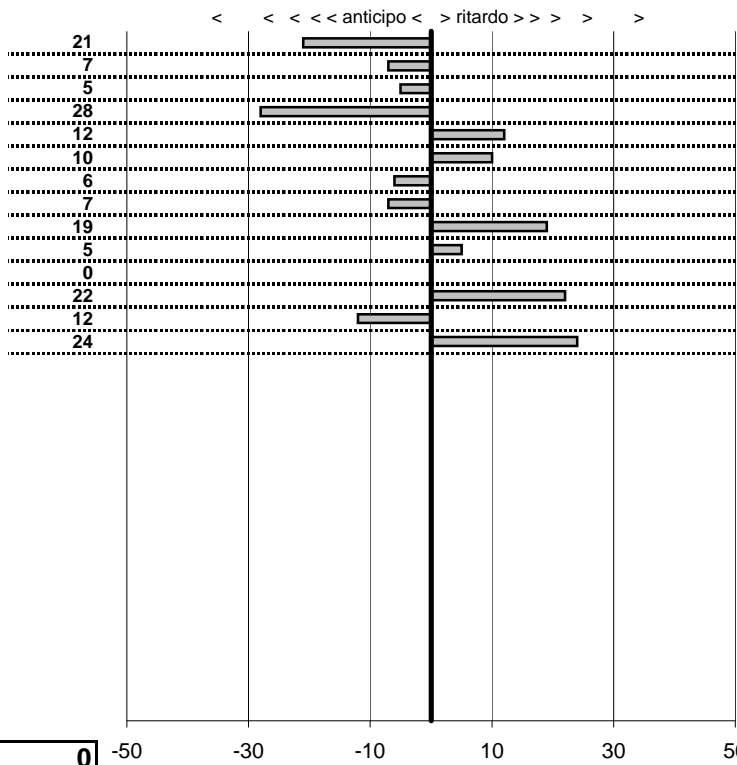

Etruria Historic Racing Club
5° Prova Uscita Sociale
Grotte S. Stefano 20- Novembre 2011

tempi e classifiche disponibili su www.cronoviterbo.net

- Cronologi - Penalità - Statistiche -

Neri Luciano **13**

7 in classifica

prova	t.imposto	start	stop	t.netto
PC1-Kart 1	0:00:08,00	00:00:00,00	00:00:07,79	0:00:07,79
PC2-Kart 2	0:00:08,00	00:00:07,79	00:00:15,72	0:00:07,93
PC3-Kart 3	0:00:05,00	00:00:15,72	00:00:20,67	0:00:04,95
PC4-Kart 4	0:00:10,00	00:00:20,67	00:00:30,39	0:00:09,72
PC5-Kart 5	0:00:07,00	00:00:30,39	00:00:37,51	0:00:07,12
PC6-Kart 6	0:00:08,00	00:00:37,51	00:00:45,61	0:00:08,10
PC7-Kart 7	0:00:09,00	00:00:45,61	00:00:54,55	0:00:08,94
PC8-Kart 8	0:00:09,00	00:00:00,00	00:00:08,93	0:00:08,93
PC9-Kart 9	0:00:09,00	00:00:08,93	00:00:18,12	0:00:09,19
PC10-Kart 10	0:00:08,00	00:00:18,12	00:00:26,17	0:00:08,05
PC11-Kart 11	0:00:11,00	00:00:26,17	00:00:37,17	0:00:11,00
PC12-Kart 12	0:00:05,00	00:00:37,17	00:00:42,39	0:00:05,22
PC13-Kart 13	0:00:09,00	00:00:42,39	00:00:51,27	0:00:08,88
PC14-Kart 14	0:00:09,00	00:00:51,27	00:01:00,51	0:00:09,24

SOMMA PENALITA' **178**
MEDIA PENALITA' **12,7**

ALTRE PENALITA' **0**
TOTALE PENALITA' **178**

Elaborazione dati a cura di CRONOVITERBO