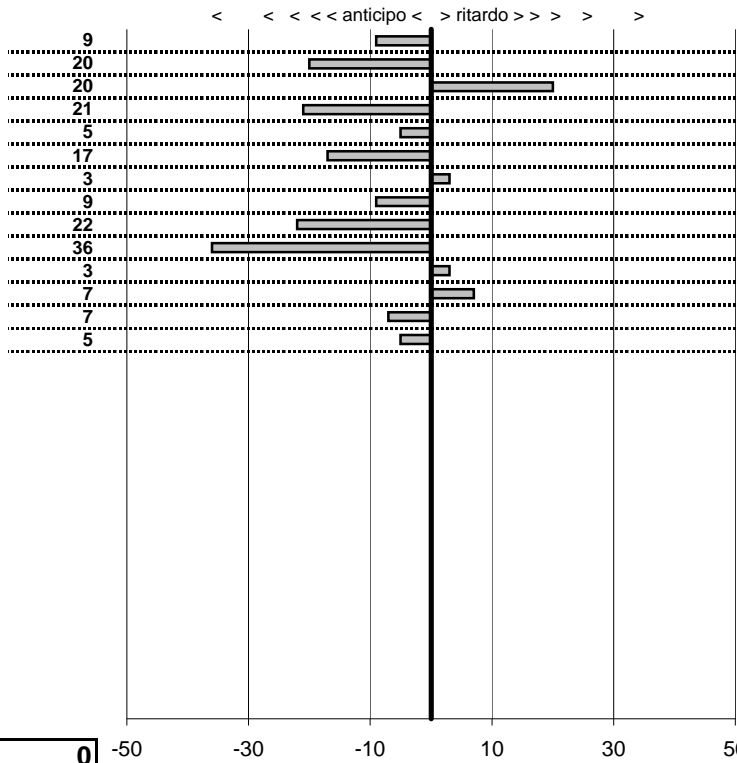

Etruria Historic Racing Club
5° Prova Uscita Sociale
Grotte S. Stefano 20- Novembre 2011

tempi e classifiche disponibili su www.cronoviterbo.net

- Cronologi - Penalità - Statistiche -

Cesetti Giorgio **23**

8 in classifica

prova	t.imposto	start	stop	t.netto
PC1-Kart 1	0:00:08,00	00:00:00,00	00:00:07,91	0:00:07,91
PC2-Kart 2	0:00:08,00	00:00:07,91	00:00:15,71	0:00:07,80
PC3-Kart 3	0:00:05,00	00:00:15,71	00:00:20,91	0:00:05,20
PC4-Kart 4	0:00:10,00	00:00:20,91	00:00:30,70	0:00:09,79
PC5-Kart 5	0:00:07,00	00:00:30,70	00:00:37,65	0:00:06,95
PC6-Kart 6	0:00:08,00	00:00:37,65	00:00:45,48	0:00:07,83
PC7-Kart 7	0:00:09,00	00:00:45,48	00:00:54,51	0:00:09,03
PC8-Kart 8	0:00:09,00	00:00:00,00	00:00:08,91	0:00:08,91
PC9-Kart 9	0:00:09,00	00:00:08,91	00:00:17,69	0:00:08,78
PC10-Kart 10	0:00:08,00	00:00:17,69	00:00:25,33	0:00:07,64
PC11-Kart 11	0:00:11,00	00:00:25,33	00:00:36,36	0:00:11,03
PC12-Kart 12	0:00:05,00	00:00:36,36	00:00:41,43	0:00:05,07
PC13-Kart 13	0:00:09,00	00:00:41,43	00:00:50,36	0:00:08,93
PC14-Kart 14	0:00:09,00	00:00:50,36	00:00:59,31	0:00:08,95

SOMMA PENALITA' **184**
MEDIA PENALITA' **13,1**

ALTRE PENALITA' **0**
TOTALE PENALITA' **184**

Elaborazione dati a cura di CRONOVITERBO