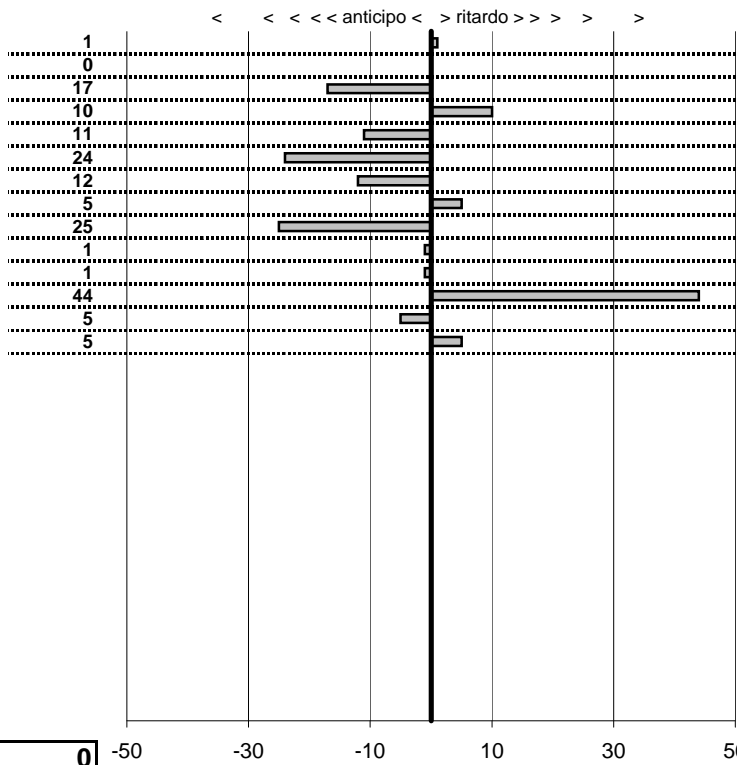

Etruria Historic Racing Club
5° Prova Uscita Sociale
Grotte S. Stefano 20- Novembre 2011

tempi e classifiche disponibili su www.cronoviterbo.net

- Cronologi - Penalità - Statistiche -

Paoletti F. **25**

5 in classifica

prova	t.imposto	start	stop	t.netto
PC1-Kart 1	0:00:08,00	00:00:00,00	00:00:08,01	0:00:08,01
PC2-Kart 2	0:00:08,00	00:00:08,01	00:00:16,01	0:00:08,00
PC3-Kart 3	0:00:05,00	00:00:16,01	00:00:20,84	0:00:04,83
PC4-Kart 4	0:00:10,00	00:00:20,84	00:00:30,94	0:00:10,10
PC5-Kart 5	0:00:07,00	00:00:30,94	00:00:37,83	0:00:06,89
PC6-Kart 6	0:00:08,00	00:00:37,83	00:00:45,59	0:00:07,76
PC7-Kart 7	0:00:09,00	00:00:45,59	00:00:54,47	0:00:08,88
PC8-Kart 8	0:00:09,00	00:00:00,00	00:00:09,05	0:00:09,05
PC9-Kart 9	0:00:09,00	00:00:09,05	00:00:17,80	0:00:08,75
PC10-Kart 10	0:00:08,00	00:00:17,80	00:00:25,79	0:00:07,99
PC11-Kart 11	0:00:11,00	00:00:25,79	00:00:36,78	0:00:10,99
PC12-Kart 12	0:00:05,00	00:00:36,78	00:00:42,22	0:00:05,44
PC13-Kart 13	0:00:09,00	00:00:42,22	00:00:51,17	0:00:08,95
PC14-Kart 14	0:00:09,00	00:00:51,17	00:01:00,22	0:00:09,05

SOMMA PENALITA' **161**
MEDIA PENALITA' **11,5**

ALTRE PENALITA' **0**
TOTALE PENALITA' **161**

Elaborazione dati a cura di CRONOVITERBO