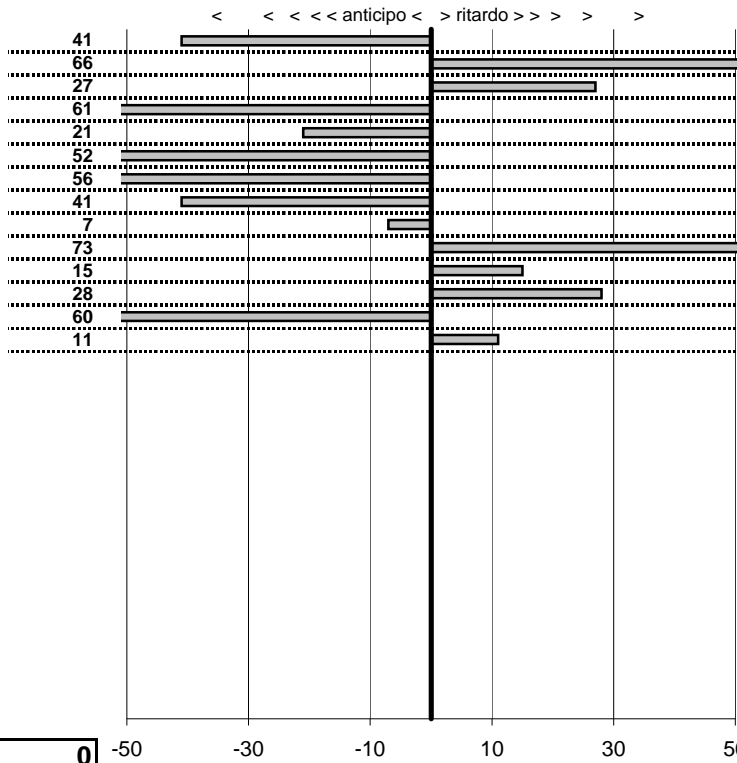

Etruria Historic Racing Club
5° Prova Uscita Sociale
Grotte S. Stefano 20- Novembre 2011

tempi e classifiche disponibili su www.cronoviterbo.net

- Cronologi - Penalità - Statistiche -

De Santis Fabrizio **50**

16 in classifica

prova	t.imposto	start	stop	t.netto
PC1-Kart 1	0:00:08,00	00:00:00,00	00:00:07,59	0:00:07,59
PC2-Kart 2	0:00:08,00	00:00:07,59	00:00:16,25	0:00:08,66
PC3-Kart 3	0:00:05,00	00:00:16,25	00:00:21,52	0:00:05,27
PC4-Kart 4	0:00:10,00	00:00:21,52	00:00:30,91	0:00:09,39
PC5-Kart 5	0:00:07,00	00:00:30,91	00:00:37,70	0:00:06,79
PC6-Kart 6	0:00:08,00	00:00:37,70	00:00:45,18	0:00:07,48
PC7-Kart 7	0:00:09,00	00:00:45,18	00:00:53,62	0:00:08,44
PC8-Kart 8	0:00:09,00	00:00:00,00	00:00:08,59	0:00:08,59
PC9-Kart 9	0:00:09,00	00:00:08,59	00:00:17,52	0:00:08,93
PC10-Kart 10	0:00:08,00	00:00:17,52	00:00:26,25	0:00:08,73
PC11-Kart 11	0:00:11,00	00:00:26,25	00:00:37,40	0:00:11,15
PC12-Kart 12	0:00:05,00	00:00:37,40	00:00:42,68	0:00:05,28
PC13-Kart 13	0:00:09,00	00:00:42,68	00:00:51,08	0:00:08,40
PC14-Kart 14	0:00:09,00	00:00:51,08	00:01:00,19	0:00:09,11

SOMMA PENALITA' **559**
MEDIA PENALITA' **39,9**

ALTRE PENALITA' **0**
TOTALE PENALITA' **559**

Elaborazione dati a cura di CRONOVITERBO