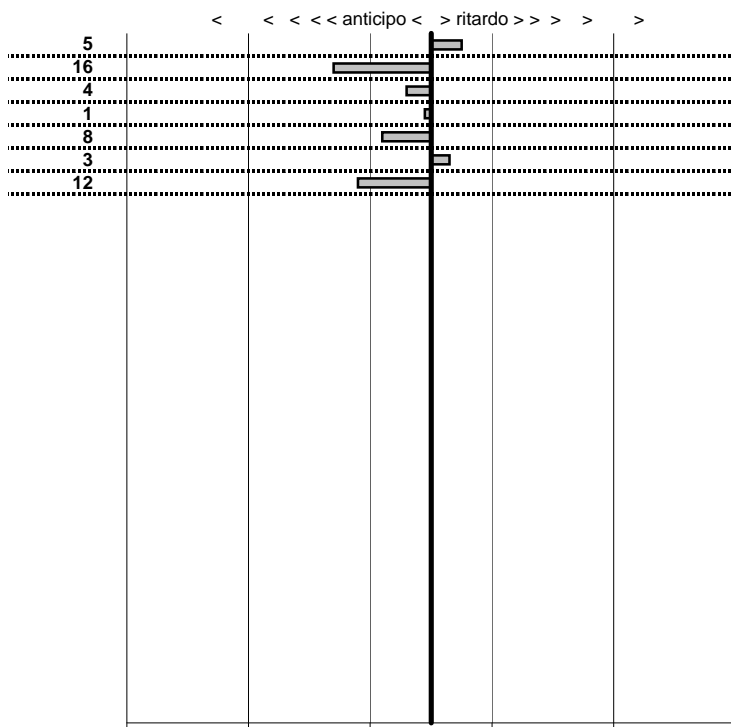

- Cronologi - Penalità - Statistiche -

GAGGIOLI MARCO
LANCIA FULVIA COUPE' **20**

4 in classifica

prova	t.imposto	start	stop	t.netto
PC31-Campoforogna 2	0:00:09,00	21:49:46,01	21:49:55,06	0:00:09,05
PC32-Campostella 1	0:24:55,00	21:50:17,10	22:15:11,94	0:24:54,84
PC33-Campostella 2	0:00:06,00	22:15:11,94	22:15:17,90	0:00:05,96
PC34-Campostella 3	0:00:07,00	22:15:17,90	22:15:24,89	0:00:06,99
PC35-Vallolina 1	0:09:59,00	22:15:24,89	22:25:23,81	0:09:58,92
PC36-Vallolina 2	0:00:07,00	22:25:23,81	22:25:30,84	0:00:07,03
PC37-Vallolina 3	0:00:06,00	22:25:30,84	22:25:36,72	0:00:05,88