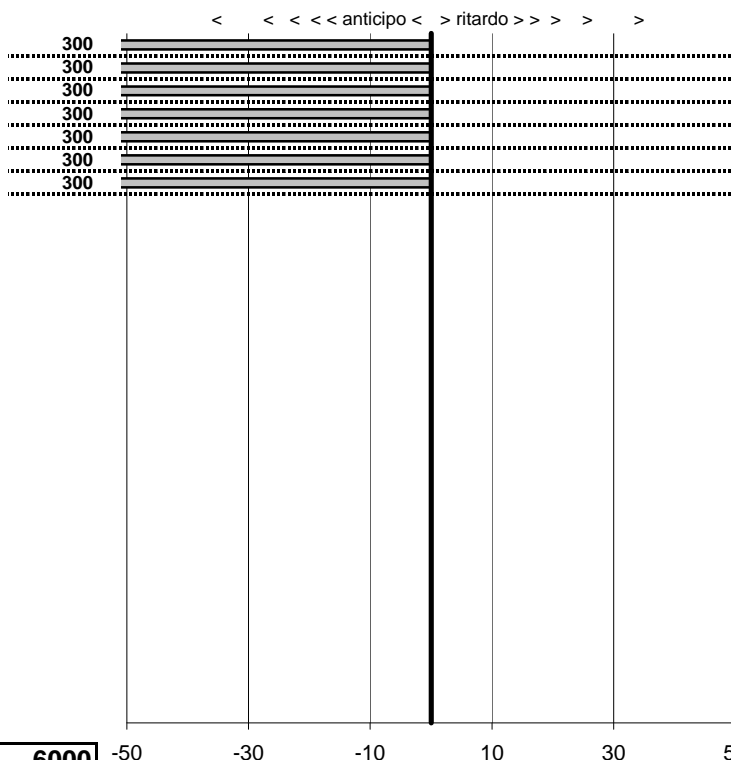

Car Club Capitolino
13° Trofeo del Terminillo
Cantalice (Ri) 5-6 Novembre 2011

tempi e classifiche disponibili su www.cronoviterbo.net

- Cronologi - Penalità - Statistiche -

LAURO ANTONINO
A.R. GIULIA SUPER 1600

47

42 in classifica

prova	t.imposto	start	stop	t.netto
PC31-Campoforogna 2	0:00:09,00	00:00:00,00	00:00:00,00	0:00:00,00
PC32-Campostella 1	0:24:55,00	00:00:00,00	00:00:00,00	0:00:00,00
PC33-Campostella 2	0:00:06,00	00:00:00,00	00:00:00,00	0:00:00,00
PC34-Campostella 3	0:00:07,00	00:00:00,00	00:00:00,00	0:00:00,00
PC35-Vallolina 1	0:09:59,00	00:00:00,00	00:00:00,00	0:00:00,00
PC36-Vallolina 2	0:00:07,00	00:00:00,00	00:00:00,00	0:00:00,00
PC37-Vallolina 3	0:00:06,00	00:00:00,00	00:00:00,00	0:00:00,00

SOMMA PENALITA' 9.866
MEDIA PENALITA' 266,6

ALTRE PENALITA' 6000
TOTALE PENALITA' 26.179