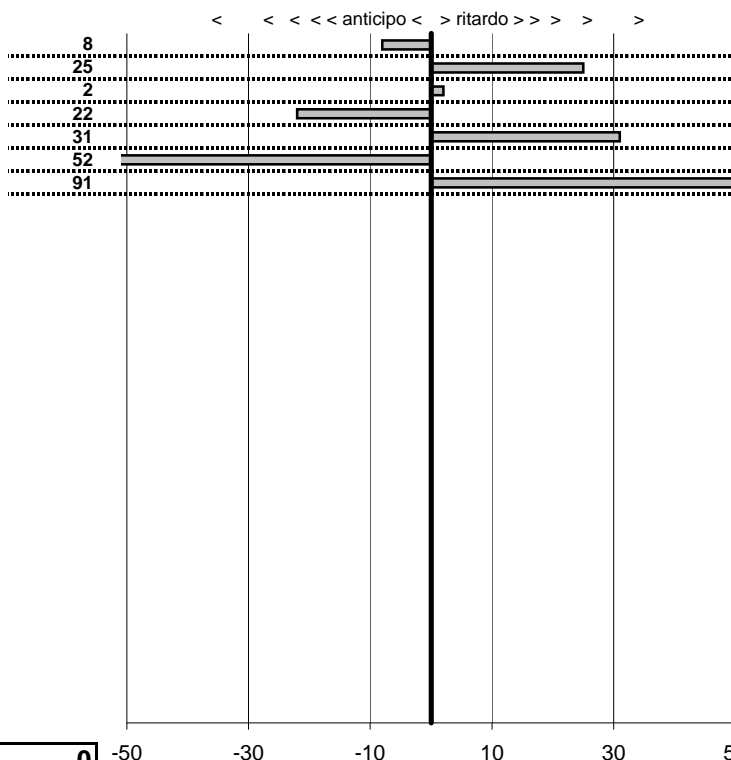

Car Club Capitolino
13° Trofeo del Terminillo
Cantalice (Ri) 5-6 Novembre 2011

tempi e classifiche disponibili su www.cronoviterbo.net

- Cronologi - Penalità - Statistiche -

MASSARELLI STEFANO **36**
FIAT 500 R

16 in classifica

prova	t.imposto	start	stop	t.netto
PC31-Campoforogna 2	0:00:09,00	22:03:59,48	22:04:08,40	0:00:08,92
PC32-Campostella 1	0:24:55,00	22:04:43,20	22:29:38,45	0:24:55,25
PC33-Campostella 2	0:00:06,00	22:29:38,45	22:29:44,47	0:00:06,02
PC34-Campostella 3	0:00:07,00	22:29:44,47	22:29:51,25	0:00:06,78
PC35-Vallolina 1	0:09:59,00	22:29:51,25	22:39:50,56	0:09:59,31
PC36-Vallolina 2	0:00:07,00	22:39:50,56	22:39:57,04	0:00:06,48
PC37-Vallolina 3	0:00:06,00	22:39:57,04	22:40:03,95	0:00:06,91

SOMMA PENALITA' **1.504**
MEDIA PENALITA' **40,6**

ALTRE PENALITA' **0**
TOTALE PENALITA' **2.617**