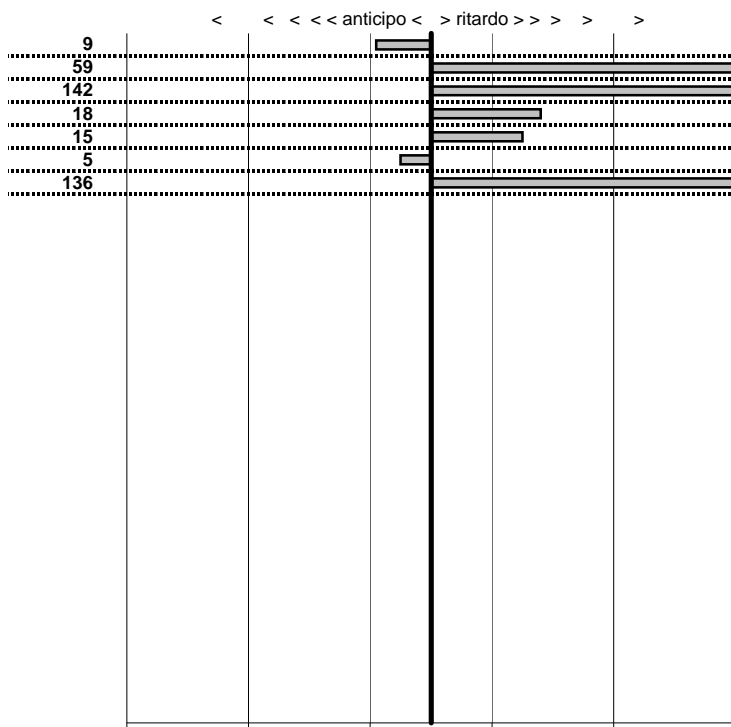

Car Club Capitolino
13° Trofeo del Terminillo
Cantalice (Ri) 5-6 Novembre 2011

tempi e classifiche disponibili su www.cronoviterbo.net

- Cronologi - Penalità - Statistiche -

BESCHI FAUSTO
MG A **21**

25 in classifica

prova	t.imposto	start	stop	t.netto
PC31-Campoforogna 2	0:00:09,00	21:51:04,32	21:51:13,23	0:00:08,91
PC32-Campostella 1	0:24:55,00	21:51:47,84	22:16:43,43	0:24:55,59
PC33-Campostella 2	0:00:06,00	22:16:43,43	22:16:50,85	0:00:07,42
PC34-Campostella 3	0:00:07,00	22:16:50,85	22:16:58,03	0:00:07,18
PC35-Vallolina 1	0:09:59,00	22:16:58,03	22:26:57,18	0:09:59,15
PC36-Vallolina 2	0:00:07,00	22:26:57,18	22:27:04,13	0:00:06,95
PC37-Vallolina 3	0:00:06,00	22:27:04,13	22:27:11,49	0:00:07,36

SOMMA PENALITA' **3.148**
MEDIA PENALITA' **85,1**

ALTRE PENALITA' **0**
TOTALE PENALITA' **4.911**