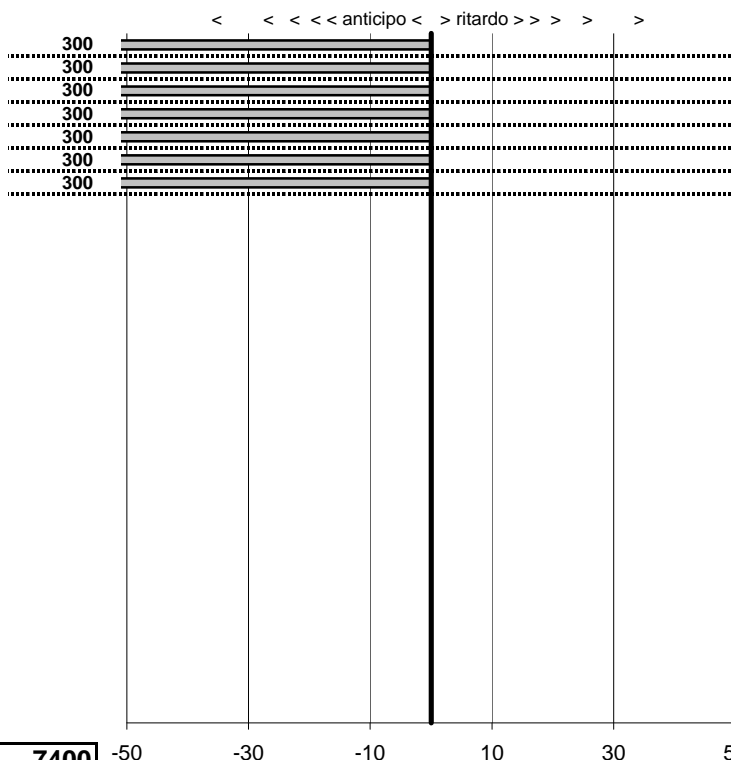

Car Club Capitolino
13° Trofeo del Terminillo
Cantalice (Ri) 5-6 Novembre 2011

tempi e classifiche disponibili su www.cronoviterbo.net

- Cronologi - Penalità - Statistiche -

TAMPONI MICHELE **42**
FIAT 508 3 MARCE

0 in classifica

prova	t.imposto	start	stop	t.netto
PC31-Campoforogna 2	0:00:09,00	00:00:00,00	00:00:00,00	0:00:00,00
PC32-Campostella 1	0:24:55,00	00:00:00,00	00:00:00,00	0:00:00,00
PC33-Campostella 2	0:00:06,00	00:00:00,00	00:00:00,00	0:00:00,00
PC34-Campostella 3	0:00:07,00	00:00:00,00	00:00:00,00	0:00:00,00
PC35-Vallolina 1	0:09:59,00	00:00:00,00	00:00:00,00	0:00:00,00
PC36-Vallolina 2	0:00:07,00	00:00:00,00	00:00:00,00	0:00:00,00
PC37-Vallolina 3	0:00:06,00	00:00:00,00	00:00:00,00	0:00:00,00

SOMMA PENALITA' 11.100
MEDIA PENALITA' 300,0

ALTRE PENALITA' 7400
TOTALE PENALITA' 24.605