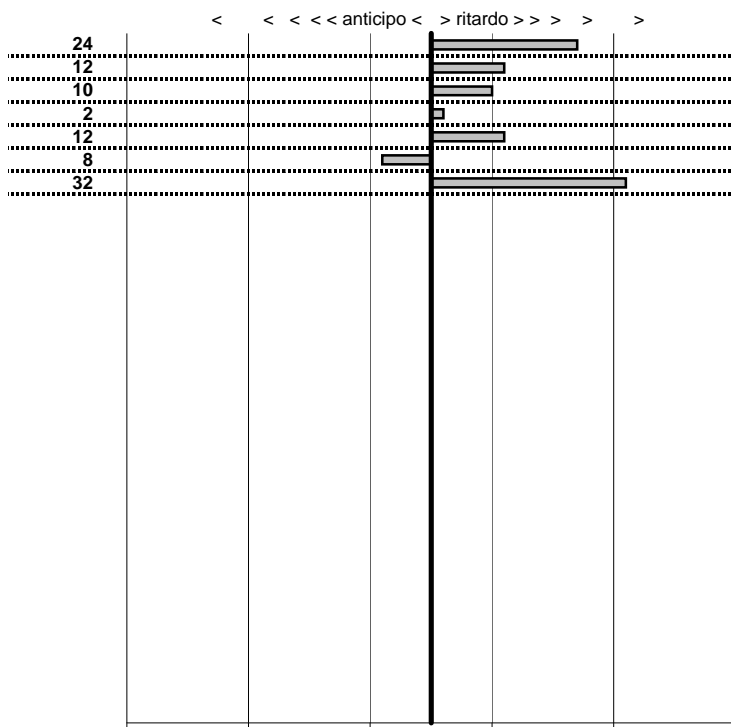

Car Club Capitolino
13° Trofeo del Terminillo
Cantalice (Ri) 5-6 Novembre 2011

tempi e classifiche disponibili su www.cronoviterbo.net

- Cronologi - Penalità - Statistiche -

DE ANGELIS PIERO **9**
MINI COOPER

3 in classifica

prova	t.imposto	start	stop	t.netto
PC31-Campoforogna 2	0:00:09,00	21:41:52,67	21:42:01,91	0:00:09,24
PC32-Campostella 1	0:24:55,00	21:43:34,97	22:08:30,09	0:24:55,12
PC33-Campostella 2	0:00:06,00	22:08:30,09	22:08:36,19	0:00:06,10
PC34-Campostella 3	0:00:07,00	22:08:36,19	22:08:43,21	0:00:07,02
PC35-Vallolina 1	0:09:59,00	22:08:43,21	22:18:42,33	0:09:59,12
PC36-Vallolina 2	0:00:07,00	22:18:42,33	22:18:49,25	0:00:06,92
PC37-Vallolina 3	0:00:06,00	22:18:49,25	22:18:55,57	0:00:06,32

SOMMA PENALITA' **330**
MEDIA PENALITA' **8,9**

ALTRE PENALITA' **0**
TOTALE PENALITA' **561**