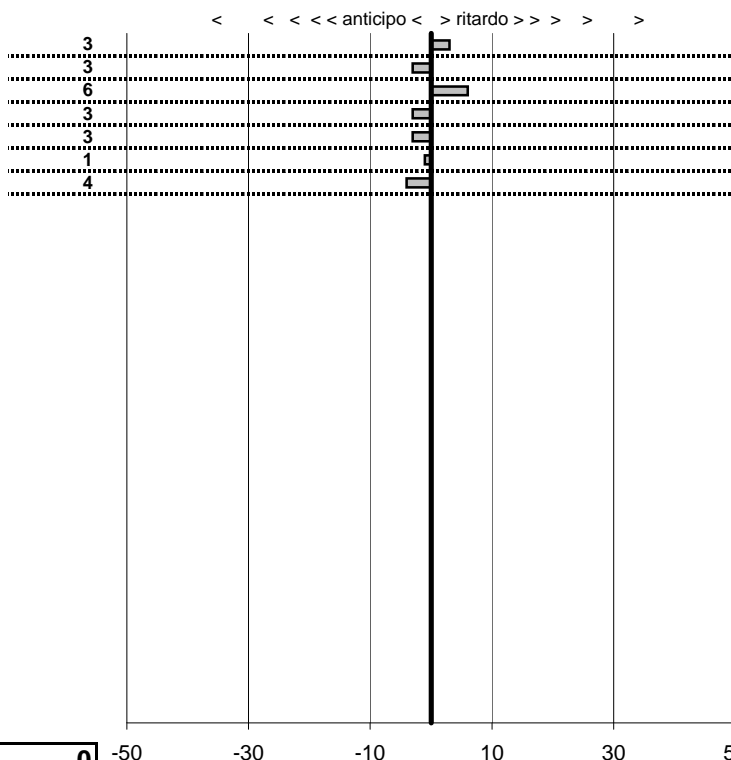

Car Club Capitolino
13° Trofeo del Terminillo
Cantalice (Ri) 5-6 Novembre 2011

tempi e classifiche disponibili su www.cronoviterbo.net

- Cronologi - Penalità - Statistiche -

PASSANANTE MARIO PORSCHE 356 B	1

1 in classifica

prova	t.imposto	start	stop	t.netto
PC31-Campoforogna 2	0:00:09,00	21:34:08,33	21:34:17,36	0:00:09,03
PC32-Campostella 1	0:24:55,00	21:34:58,37	21:59:53,34	0:24:54,97
PC33-Campostella 2	0:00:06,00	21:59:53,34	21:59:59,40	0:00:06,06
PC34-Campostella 3	0:00:07,00	21:59:59,40	22:00:06,37	0:00:06,97
PC35-Vallolina 1	0:09:59,00	22:00:06,37	22:10:05,34	0:09:58,97
PC36-Vallolina 2	0:00:07,00	22:10:05,34	22:10:12,33	0:00:06,99
PC37-Vallolina 3	0:00:06,00	22:10:12,33	22:10:18,29	0:00:05,96

SOMMA PENALITA'	211
MEDIA PENALITA'	5,7

ALTRE PENALITA'	0
TOTALE PENALITA'	342