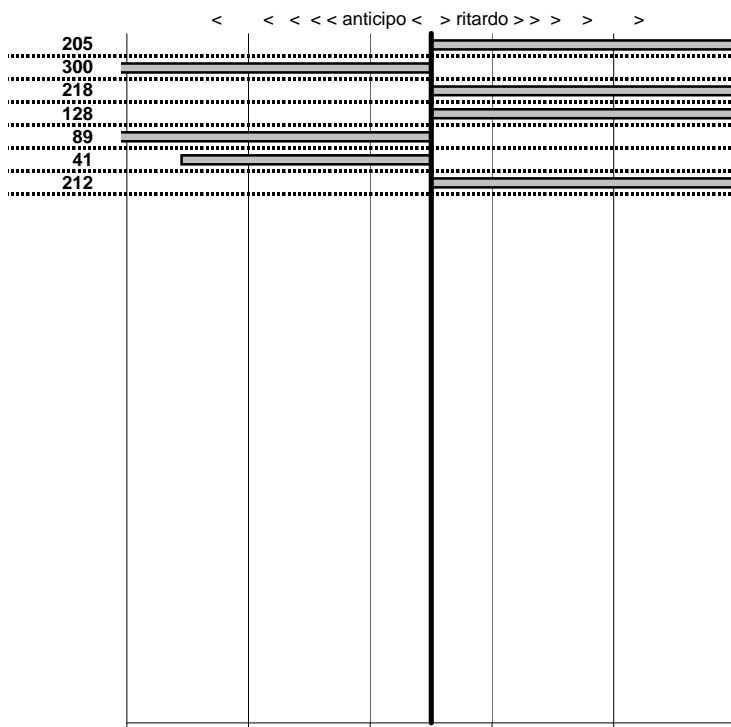

Car Club Capitolino
13° Trofeo del Terminillo
Cantalice (Ri) 5-6 Novembre 2011

tempi e classifiche disponibili su www.cronoviterbo.net

- Cronologi - Penalità - Statistiche -

MORONI MASSIMO **37**
BMW 2800 CS

28 in classifica

prova	t.imposto	start	stop	t.netto
PC31-Campoforogna 2	0:00:09,00	22:05:04,98	22:05:16,03	0:00:11,05
PC32-Campostella 1	0:24:55,00	22:05:54,95	22:30:33,11	0:24:38,16
PC33-Campostella 2	0:00:06,00	22:30:33,11	22:30:41,29	0:00:08,18
PC34-Campostella 3	0:00:07,00	22:30:41,29	22:30:49,57	0:00:08,28
PC35-Vallolina 1	0:09:59,00	22:30:49,57	22:40:47,68	0:09:58,11
PC36-Vallolina 2	0:00:07,00	22:40:47,68	22:40:54,27	0:00:06,59
PC37-Vallolina 3	0:00:06,00	22:40:54,27	22:41:02,39	0:00:08,12

SOMMA PENALITA' **4.093**
MEDIA PENALITA' **110,6**

ALTRE PENALITA' **0**
TOTALE PENALITA' **6.958**