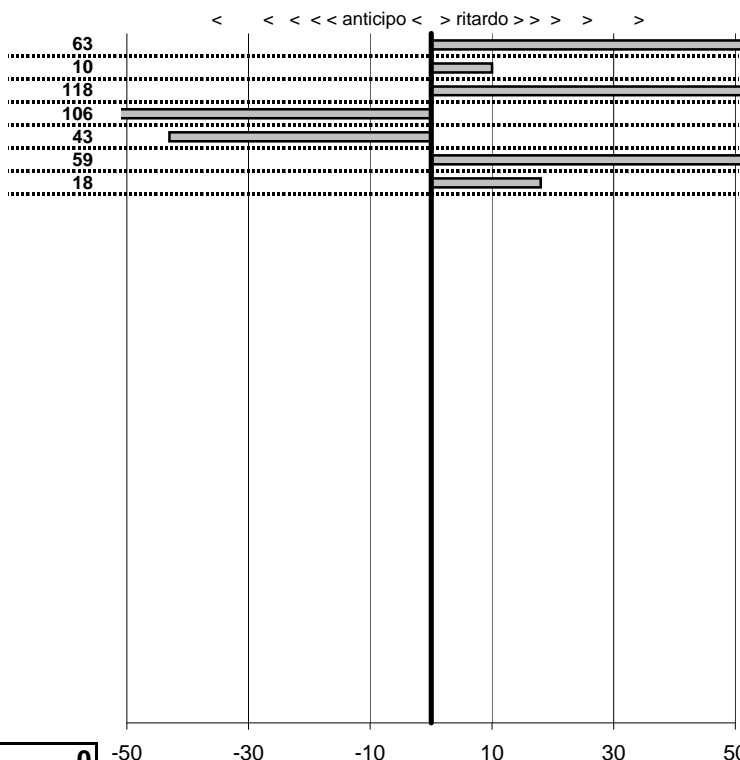

Car Club Capitolino
13° Trofeo del Terminillo
Cantalice (Ri) 5-6 Novembre 2011

tempi e classifiche disponibili su www.cronoviterbo.net

- Cronologi - Penalità - Statistiche -

CARLETTI FRANCESCO **40**
A.R. GIULIA

21 in classifica

prova	t.imposto	start	stop	t.netto
PC31-Campoforogna 2	0:00:09,00	22:07:07,09	22:07:16,72	0:00:09,63
PC32-Campostella 1	0:24:55,00	22:07:56,89	22:32:51,99	0:24:55,10
PC33-Campostella 2	0:00:06,00	22:32:51,99	22:32:59,17	0:00:07,18
PC34-Campostella 3	0:00:07,00	22:32:59,17	22:33:05,11	0:00:05,94
PC35-Vallolina 1	0:09:59,00	22:33:05,11	22:43:03,68	0:09:58,57
PC36-Vallolina 2	0:00:07,00	22:43:03,68	22:43:11,27	0:00:07,59
PC37-Vallolina 3	0:00:06,00	22:43:11,27	22:43:17,45	0:00:06,18

SOMMA PENALITA' **1.438**
MEDIA PENALITA' **38,9**

ALTRE PENALITA' **0**
TOTALE PENALITA' **4.314**