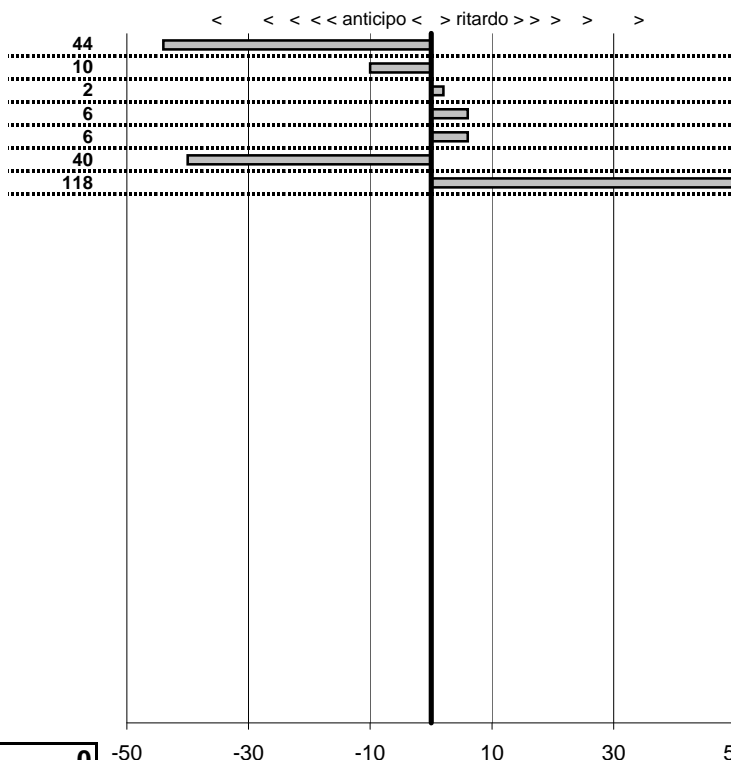

- Cronologi - Penalità - Statistiche -

BROZZETTI SANDRO **3**
 A.R 200 SPIDER

7 in classifica

prova	t.imposto	start	stop	t.netto
PC31-Campoforogna 2	0:00:09,00	21:36:24,96	21:36:33,52	0:00:08,56
PC32-Campostella 1	0:24:55,00	21:37:01,25	22:01:56,15	0:24:54,90
PC33-Campostella 2	0:00:06,00	22:01:56,15	22:02:02,17	0:00:06,02
PC34-Campostella 3	0:00:07,00	22:02:02,17	22:02:09,23	0:00:07,06
PC35-Vallolina 1	0:09:59,00	22:02:09,23	22:12:08,29	0:09:59,06
PC36-Vallolina 2	0:00:07,00	22:12:08,29	22:12:14,89	0:00:06,60
PC37-Vallolina 3	0:00:06,00	22:12:14,89	22:12:22,07	0:00:07,18