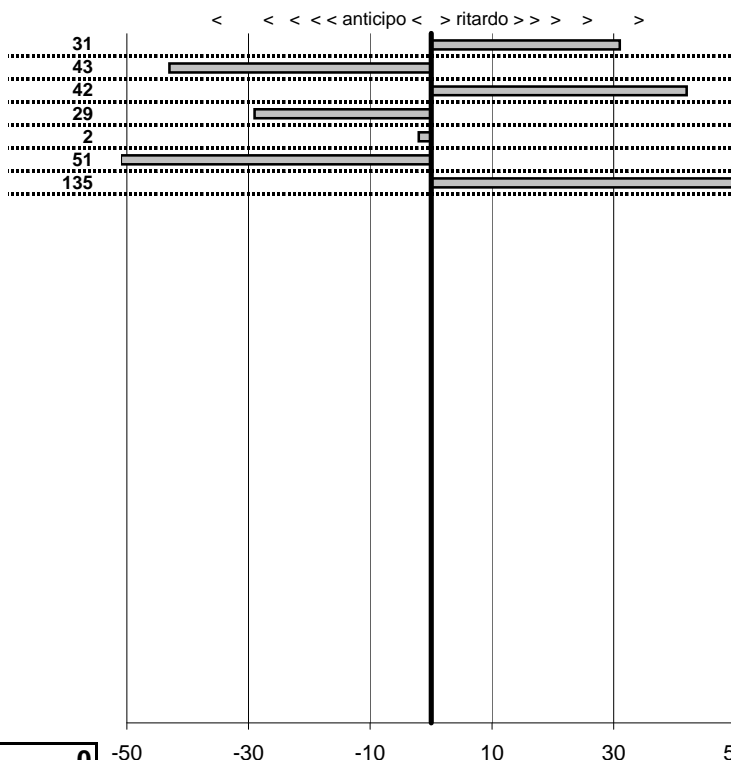

Car Club Capitolino
13° Trofeo del Terminillo
Cantalice (Ri) 5-6 Novembre 2011

tempi e classifiche disponibili su www.cronoviterbo.net

- Cronologi - Penalità - Statistiche -

VITA MARCO
A.R. 75 TWIN SPARK

46

26 in classifica

prova	t.imposto	start	stop	t.netto
PC31-Campoforogna 2	0:00:09,00	22:11:03,22	22:11:12,53	0:00:09,31
PC32-Campostella 1	0:24:55,00	22:11:36,82	22:36:31,39	0:24:54,57
PC33-Campostella 2	0:00:06,00	22:36:31,39	22:36:37,81	0:00:06,42
PC34-Campostella 3	0:00:07,00	22:36:37,81	22:36:44,52	0:00:06,71
PC35-Vallolina 1	0:09:59,00	22:36:44,52	22:46:43,50	0:09:58,98
PC36-Vallolina 2	0:00:07,00	22:46:43,50	22:46:49,99	0:00:06,49
PC37-Vallolina 3	0:00:06,00	22:46:49,99	22:46:57,34	0:00:07,35

SOMMA PENALITA' **1.860**
MEDIA PENALITA' **50,3**

ALTRE PENALITA' **0**
TOTALE PENALITA' **5.580**