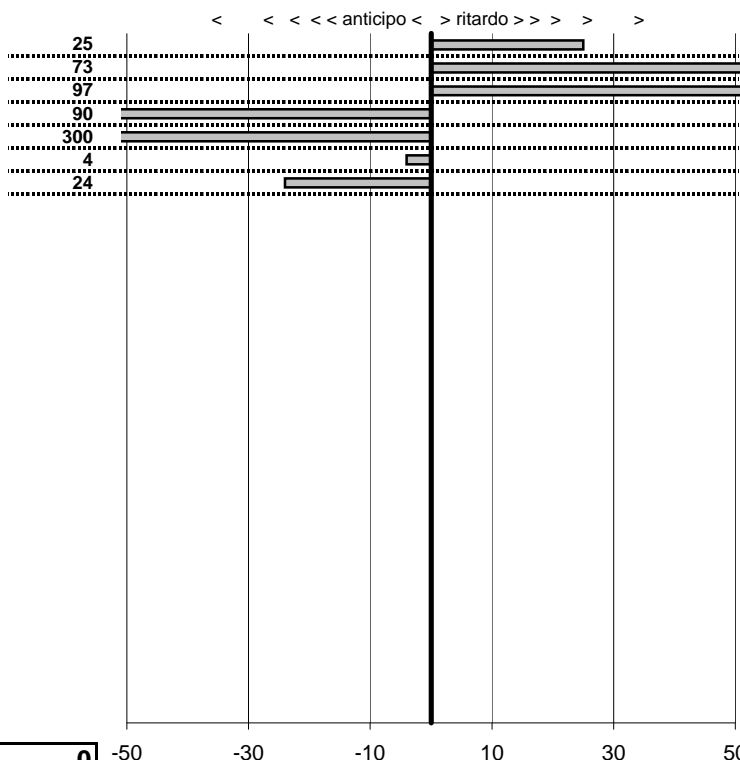

Car Club Capitolino
13° Trofeo del Terminillo
Cantalice (Ri) 5-6 Novembre 2011

tempi e classifiche disponibili su www.cronoviterbo.net

- Cronologi - Penalità - Statistiche -

SCATTINI ANDREA
A.R. GIULIA SUPER 1300

41

34 in classifica

prova	t.imposto	start	stop	t.netto
PC31-Campoforogna 2	0:00:09,00	22:08:37,15	22:08:46,40	0:00:09,25
PC32-Campostella 1	0:24:55,00	22:09:10,82	22:34:06,55	0:24:55,73
PC33-Campostella 2	0:00:06,00	22:34:06,55	22:34:13,52	0:00:06,97
PC34-Campostella 3	0:00:07,00	22:34:13,52	22:34:19,62	0:00:06,10
PC35-Vallolina 1	0:09:59,00	22:34:19,62	22:44:06,89	0:09:47,27
PC36-Vallolina 2	0:00:07,00	22:44:06,89	22:44:13,85	0:00:06,96
PC37-Vallolina 3	0:00:06,00	22:44:13,85	22:44:19,61	0:00:05,76

SOMMA PENALITA' 5.052
MEDIA PENALITA' 136,5

ALTRE PENALITA' 0
TOTALE PENALITA' 15.156