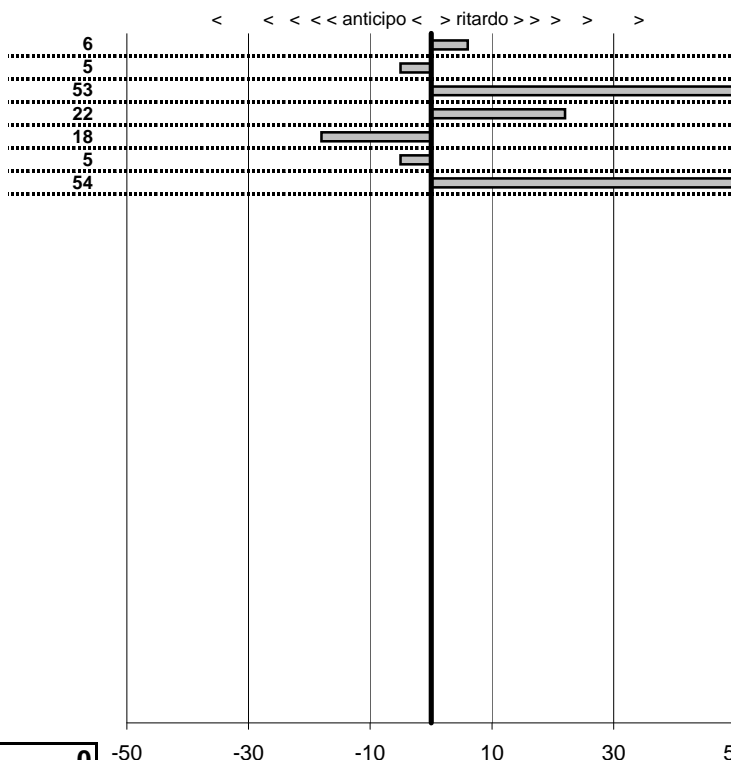

Car Club Capitolino
13° Trofeo del Terminillo
Cantalice (Ri) 5-6 Novembre 2011

tempi e classifiche disponibili su www.cronoviterbo.net

- Cronologi - Penalità - Statistiche -

RIDOLFI MARCELLO
A 112 ABARTH

4

17 in classifica

prova	t.imposto	start	stop	t.netto
PC31-Campoforogna 2	0:00:09,00	21:37:36,82	21:37:45,88	0:00:09,06
PC32-Campostella 1	0:24:55,00	21:38:17,93	22:03:12,88	0:24:54,95
PC33-Campostella 2	0:00:06,00	22:03:12,88	22:03:19,41	0:00:06,53
PC34-Campostella 3	0:00:07,00	22:03:19,41	22:03:26,63	0:00:07,22
PC35-Vallolina 1	0:09:59,00	22:03:26,63	22:13:25,45	0:09:58,82
PC36-Vallolina 2	0:00:07,00	22:13:25,45	22:13:32,40	0:00:06,95
PC37-Vallolina 3	0:00:06,00	22:13:32,40	22:13:38,94	0:00:06,54

SOMMA PENALITA' 1.501
MEDIA PENALITA' 40,6

ALTRE PENALITA' 0
TOTALE PENALITA' 2.762