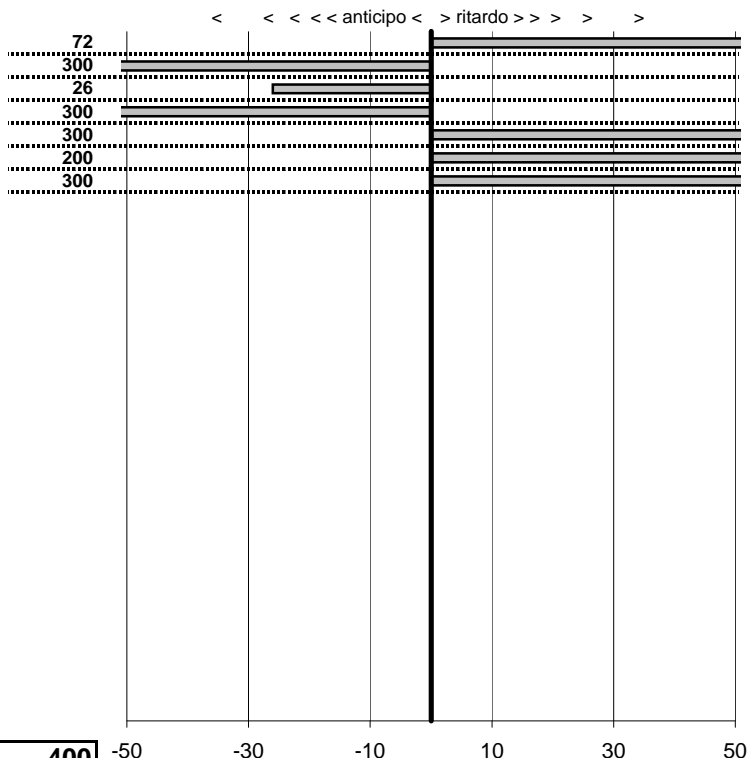

Car Club Capitolino
13° Trofeo del Terminillo
Cantalice (Ri) 5-6 Novembre 2011

tempi e classifiche disponibili su www.cronoviterbo.net

- Cronologi - Penalità - Statistiche -

SCHIAVILLA VALERIO A.R. GIULIA SUPER 1300	32

39 in classifica

prova	t.imposto	start	stop	t.netto
PC31-Campoforogna 2	0:00:09,00	22:00:26,67	22:00:36,39	0:00:09,72
PC32-Campostella 1	0:24:55,00	22:02:14,75	22:26:59,50	0:24:44,75
PC33-Campostella 2	0:00:06,00	22:26:59,50	22:27:05,24	0:00:05,74
PC34-Campostella 3	0:00:07,00	22:27:05,24	22:27:09,03	0:00:03,79
PC35-Vallolina 1	0:09:59,00	22:27:09,03	22:37:15,62	0:10:06,59
PC36-Vallolina 2	0:00:07,00	22:37:15,62	22:37:24,62	0:00:09,00
PC37-Vallolina 3	0:00:06,00	22:37:24,62	22:37:34,17	0:00:09,55

SOMMA PENALITA'	7.487
MEDIA PENALITA'	202,4

ALTRE PENALITA'	400
TOTALE PENALITA'	23.661