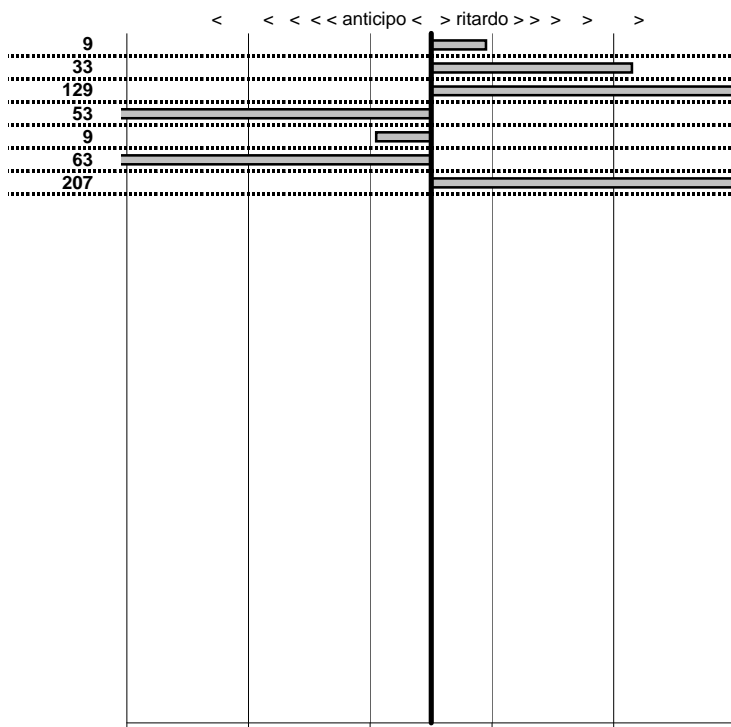

Car Club Capitolino
13° Trofeo del Terminillo
Cantalice (Ri) 5-6 Novembre 2011

tempi e classifiche disponibili su www.cronoviterbo.net

- Cronologi - Penalità - Statistiche -

STELLA CARLO
A.R. DUETTO **38**

32 in classifica

prova	t.imposto	start	stop	t.netto
PC31-Campoforogna 2	0:00:09,00	22:06:07,19	22:06:16,28	0:00:09,09
PC32-Campostella 1	0:24:55,00	22:06:59,37	22:31:54,70	0:24:55,33
PC33-Campostella 2	0:00:06,00	22:31:54,70	22:32:01,99	0:00:07,29
PC34-Campostella 3	0:00:07,00	22:32:01,99	22:32:08,46	0:00:06,47
PC35-Vallolina 1	0:09:59,00	22:32:08,46	22:42:07,37	0:09:58,91
PC36-Vallolina 2	0:00:07,00	22:42:07,37	22:42:13,74	0:00:06,37
PC37-Vallolina 3	0:00:06,00	22:42:13,74	22:42:21,81	0:00:08,07

SOMMA PENALITA' 3.675
MEDIA PENALITA' 99,3

ALTRE PENALITA' 0
TOTALE PENALITA' 11.025