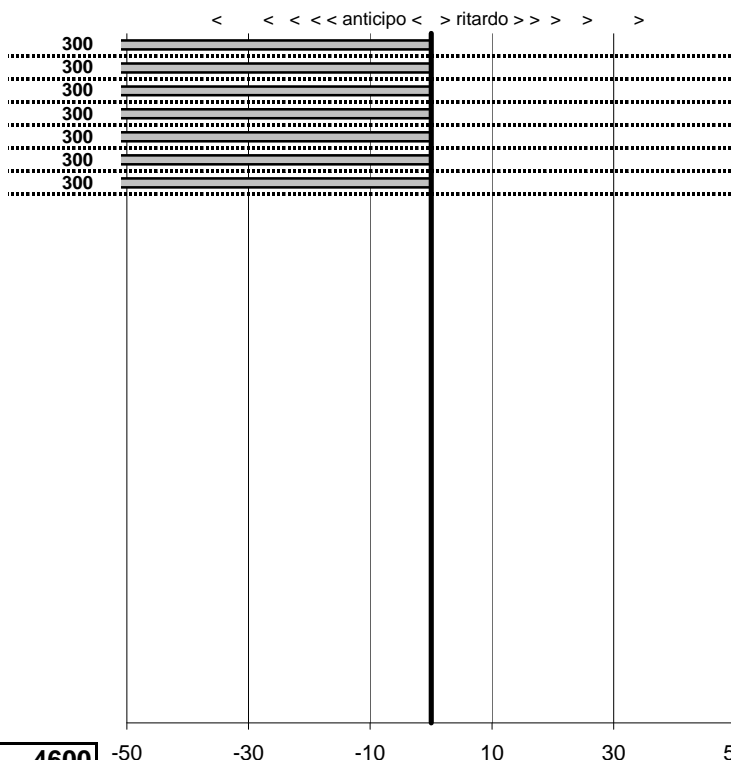

Car Club Capitolino
13° Trofeo del Terminillo
Cantalice (Ri) 5-6 Novembre 2011

tempi e classifiche disponibili su www.cronoviterbo.net

- Cronologi - Penalità - Statistiche -

FERZETTI GIORGIO **39**
MERCEDES 350 SL

40 in classifica

prova	t.imposto	start	stop	t.netto
PC31-Campoforogna 2	0:00:09,00	00:00:00,00	00:00:00,00	0:00:00,00
PC32-Campostella 1	0:24:55,00	00:00:00,00	00:00:00,00	0:00:00,00
PC33-Campostella 2	0:00:06,00	00:00:00,00	00:00:00,00	0:00:00,00
PC34-Campostella 3	0:00:07,00	00:00:00,00	00:00:00,00	0:00:00,00
PC35-Vallolina 1	0:09:59,00	00:00:00,00	00:00:00,00	0:00:00,00
PC36-Vallolina 2	0:00:07,00	00:00:00,00	00:00:00,00	0:00:00,00
PC37-Vallolina 3	0:00:06,00	00:00:00,00	00:00:00,00	0:00:00,00

SOMMA PENALITA' **9.321**
MEDIA PENALITA' **251,9**

ALTRE PENALITA' **4600**
TOTALE PENALITA' **23.944**