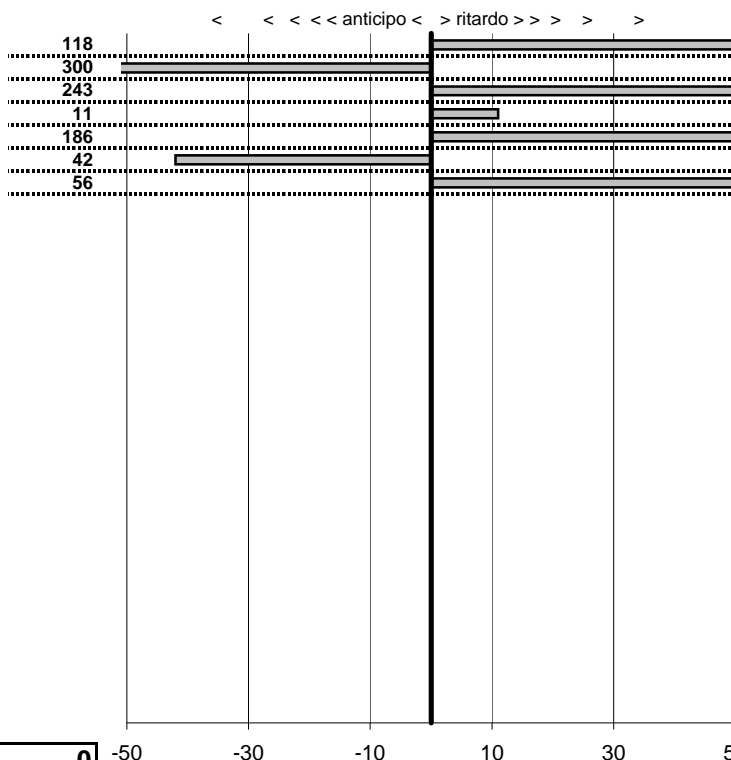

Car Club Capitolino
13° Trofeo del Terminillo
Cantalice (Ri) 5-6 Novembre 2011

tempi e classifiche disponibili su www.cronoviterbo.net

- Cronologi - Penalità - Statistiche -

MAINAS GIANLUCA
A.R. GIULIA SUPER 1300

35

31 in classifica

prova	t.imposto	start	stop	t.netto
PC31-Campoforogna 2	0:00:09,00	22:03:00,22	22:03:10,40	0:00:10,18
PC32-Campostella 1	0:24:55,00	22:03:44,12	22:28:35,44	0:24:51,32
PC33-Campostella 2	0:00:06,00	22:28:35,44	22:28:43,87	0:00:08,43
PC34-Campostella 3	0:00:07,00	22:28:43,87	22:28:50,98	0:00:07,11
PC35-Vallolina 1	0:09:59,00	22:28:50,98	22:38:51,84	0:10:00,86
PC36-Vallolina 2	0:00:07,00	22:38:51,84	22:38:58,42	0:00:06,58
PC37-Vallolina 3	0:00:06,00	22:38:58,42	22:39:04,98	0:00:06,56

SOMMA PENALITA' 3.619
MEDIA PENALITA' 97,8

ALTRE PENALITA' 0
TOTALE PENALITA' 10.857