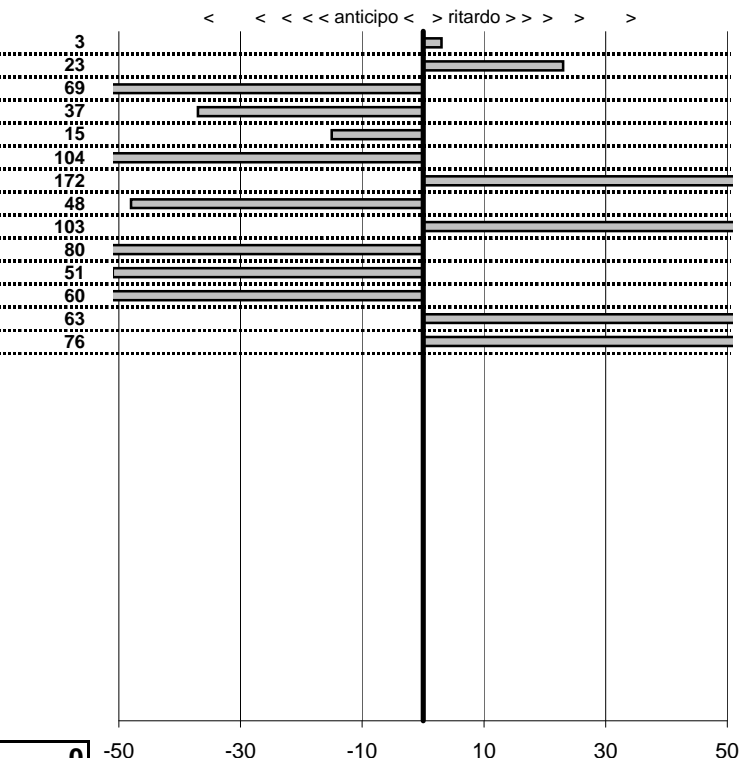

Club 500 Est! Est!! Est!!
Riev.Cir. Del Lago di Bolsena
Montefiascone 14/15/16 Ottobre 2011

tempi e classifiche disponibili su www.cronoviterbo.net

- Cronologi - Penalità - Statistiche -
BELLEGGI ANGELO
FIAT 500

7

18 in classifica

prova	t.imposto	start	stop	t.netto
PC1-Lago 1	0:00:10,00	10:54:44,46	10:54:54,49	0:00:10,03
PC2-Lago 2	0:00:09,00	10:54:54,49	10:55:03,72	0:00:09,23
PC3-Lago 3	0:00:12,00	10:55:03,72	10:55:15,03	0:00:11,31
PC4-Lago 4	0:00:08,00	10:55:15,03	10:55:22,66	0:00:07,63
PC5-Capodimonte 1	0:00:07,00	11:36:08,69	11:36:15,54	0:00:06,85
PC6-Capodimonte 2	0:00:08,00	11:36:15,54	11:36:22,50	0:00:06,96
PC7-Capodimonte 3	0:00:09,00	11:36:22,50	11:36:33,22	0:00:10,72
PC8-Bolsena 1	0:00:10,00	12:39:00,04	12:39:09,56	0:00:09,52
PC9-Bolsena 2	0:00:09,00	12:39:09,56	12:39:19,59	0:00:10,03
PC10-Bolsena 3	0:00:10,00	12:39:19,59	12:39:28,79	0:00:09,20
PC11-Bolsena 4	0:00:10,00	12:39:28,79	12:39:38,28	0:00:09,49
PC12-Montefiascone 1	0:00:09,00	13:14:44,98	13:14:53,38	0:00:08,40
PC13-Montefiascone 2	0:00:09,00	13:14:53,38	13:15:03,01	0:00:09,63
PC14-Montefiascone 3	0:00:08,00	13:15:03,01	13:15:11,77	0:00:08,76

SOMMA PENALITA' 904
MEDIA PENALITA' 64,6

ALTRE PENALITA' 0
TOTALE PENALITA' 904

Elaborazione dati a cura di CRONOVITERBO