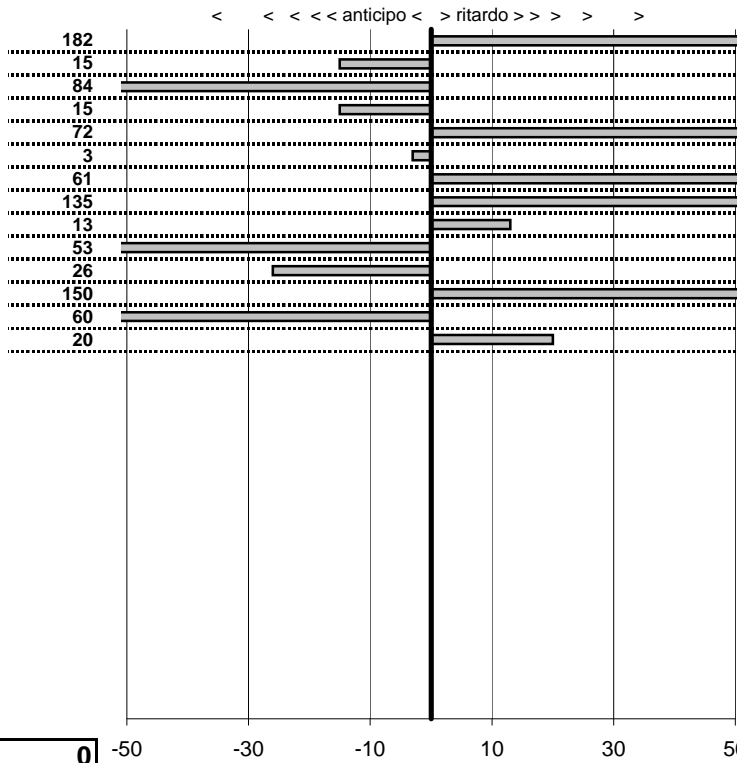

Club 500 Est! Est!! Est!!
Riev.Cir. Del Lago di Bolsena
Montefiascone 14/15/16 Ottobre 2011

tempi e classifiche disponibili su www.cronoviterbo.net

- Cronologi - Penalità - Statistiche -
NICOLAI MAURO
AR GIULIETTA 1300 TI

33

15 in classifica

prova	t.imposto	start	stop	t.netto
PC1-Lago 1	0:00:10,00	10:48:53,94	10:49:05,76	0:00:11,82
PC2-Lago 2	0:00:09,00	10:49:05,76	10:49:14,61	0:00:08,85
PC3-Lago 3	0:00:12,00	10:49:14,61	10:49:25,77	0:00:11,16
PC4-Lago 4	0:00:08,00	10:49:25,77	10:49:33,62	0:00:07,85
PC5-Capodimonte 1	0:00:07,00	11:15:25,62	11:15:33,34	0:00:07,72
PC6-Capodimonte 2	0:00:08,00	11:15:33,34	11:15:41,31	0:00:07,97
PC7-Capodimonte 3	0:00:09,00	11:15:41,31	11:15:50,92	0:00:09,61
PC8-Bolsena 1	0:00:10,00	12:27:50,32	12:28:01,67	0:00:11,35
PC9-Bolsena 2	0:00:09,00	12:28:01,67	12:28:10,80	0:00:09,13
PC10-Bolsena 3	0:00:10,00	12:28:10,80	12:28:20,27	0:00:09,47
PC11-Bolsena 4	0:00:10,00	12:28:20,27	12:28:30,01	0:00:09,74
PC12-Montefiascone 1	0:00:09,00	13:03:57,80	13:04:08,30	0:00:10,50
PC13-Montefiascone 2	0:00:09,00	13:04:08,30	13:04:16,70	0:00:08,40
PC14-Montefiascone 3	0:00:08,00	13:04:16,70	13:04:24,90	0:00:08,20

SOMMA PENALITA' 889
MEDIA PENALITA' 63,5

ALTRE PENALITA' 0
TOTALE PENALITA' 889

Elaborazione dati a cura di CRONOVITERBO