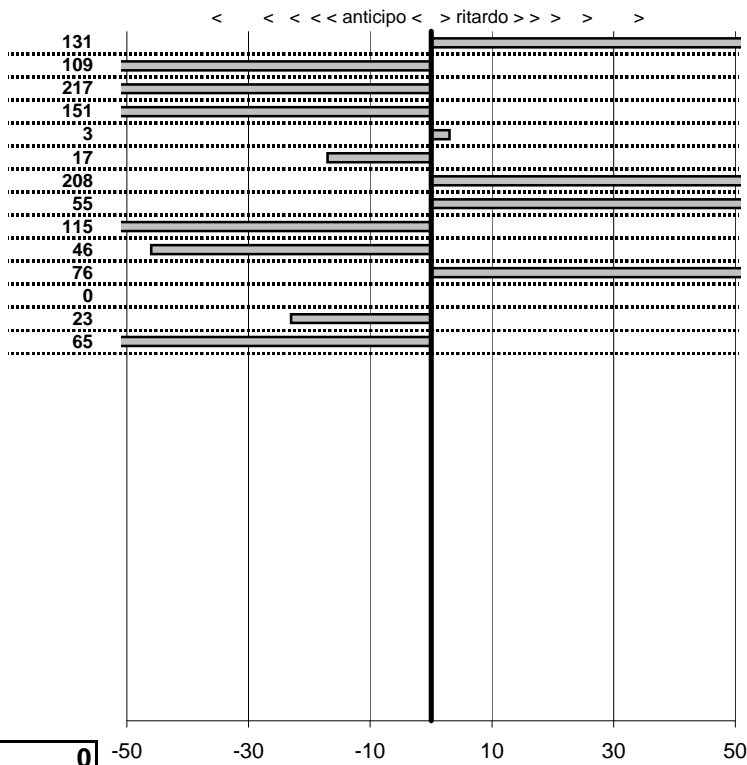

Club 500 Est! Est!! Est!!
Riev.Cir. Del Lago di Bolsena
Montefiascone 14/15/16 Ottobre 2011

tempi e classifiche disponibili su www.cronoviterbo.net

- Cronologi - Penalità - Statistiche -
COSSAI FRANCO
FIAT 500

12

24 in classifica

prova	t.imposto	start	stop	t.netto
PC1-Lago 1	0:00:10,00	10:20:32,04	10:20:43,35	0:00:11,31
PC2-Lago 2	0:00:09,00	10:20:43,35	10:20:51,26	0:00:07,91
PC3-Lago 3	0:00:12,00	10:20:51,26	10:21:01,09	0:00:09,83
PC4-Lago 4	0:00:08,00	10:21:01,09	10:21:07,58	0:00:06,49
PC5-Capodimonte 1	0:00:07,00	10:55:35,05	10:55:42,08	0:00:07,03
PC6-Capodimonte 2	0:00:08,00	10:55:42,08	10:55:49,91	0:00:07,83
PC7-Capodimonte 3	0:00:09,00	10:55:49,91	10:56:00,99	0:00:11,08
PC8-Bolsena 1	0:00:10,00	12:30:20,53	12:30:31,08	0:00:10,55
PC9-Bolsena 2	0:00:09,00	12:30:31,08	12:30:38,93	0:00:07,85
PC10-Bolsena 3	0:00:10,00	12:30:38,93	12:30:48,47	0:00:09,54
PC11-Bolsena 4	0:00:10,00	12:30:48,47	12:30:59,23	0:00:10,76
PC12-Montefiascone 1	0:00:09,00	13:07:17,11	13:07:26,11	0:00:09,00
PC13-Montefiascone 2	0:00:09,00	13:07:26,11	13:07:34,88	0:00:08,77
PC14-Montefiascone 3	0:00:08,00	13:07:34,88	13:07:42,23	0:00:07,35

SOMMA PENALITA' 1.216
MEDIA PENALITA' 86,9

ALTRE PENALITA' 0
TOTALE PENALITA' 1.216

Elaborazione dati a cura di CRONOVITERBO