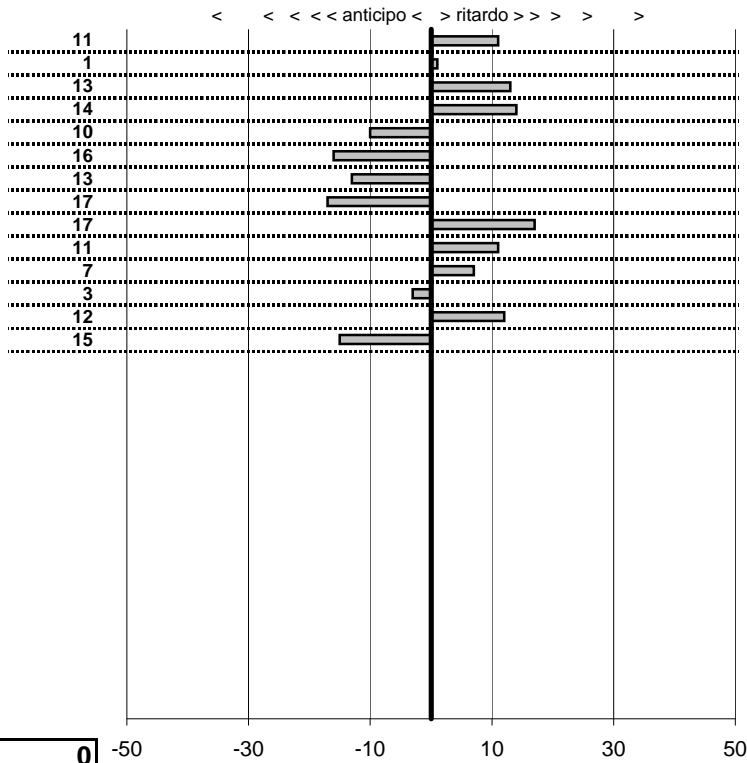

Club 500 Est! Est!! Est!!
Riev.Cir. Del Lago di Bolsena
Montefiascone 14/15/16 Ottobre 2011

tempi e classifiche disponibili su www.cronoviterbo.net

- Cronologi - Penalità - Statistiche -
NATALINI GIOACCHINO
LANCIA FULVIA

24

4 in classifica

prova	t.imposto	start	stop	t.netto
PC1-Lago 1	0:00:10,00	10:29:12,00	10:29:22,11	0:00:10,11
PC2-Lago 2	0:00:09,00	10:29:22,11	10:29:31,12	0:00:09,01
PC3-Lago 3	0:00:12,00	10:29:31,12	10:29:43,25	0:00:12,13
PC4-Lago 4	0:00:08,00	10:29:43,25	10:29:51,39	0:00:08,14
PC5-Capodimonte 1	0:00:07,00	11:03:06,57	11:03:13,47	0:00:06,90
PC6-Capodimonte 2	0:00:08,00	11:03:13,47	11:03:21,31	0:00:07,84
PC7-Capodimonte 3	0:00:09,00	11:03:21,31	11:03:30,18	0:00:08,87
PC8-Bolsena 1	0:00:10,00	12:24:21,48	12:24:31,31	0:00:09,83
PC9-Bolsena 2	0:00:09,00	12:24:31,31	12:24:40,48	0:00:09,17
PC10-Bolsena 3	0:00:10,00	12:24:40,48	12:24:50,59	0:00:10,11
PC11-Bolsena 4	0:00:10,00	12:24:50,59	12:25:00,66	0:00:10,07
PC12-Montefiascone 1	0:00:09,00	12:59:35,98	12:59:44,95	0:00:08,97
PC13-Montefiascone 2	0:00:09,00	12:59:44,95	12:59:54,07	0:00:09,12
PC14-Montefiascone 3	0:00:08,00	12:59:54,07	13:00:01,92	0:00:07,85

SOMMA PENALITA' 160
MEDIA PENALITA' 11,4

ALTRE PENALITA' 0
TOTALE PENALITA' 160

Elaborazione dati a cura di CRONOVITERBO