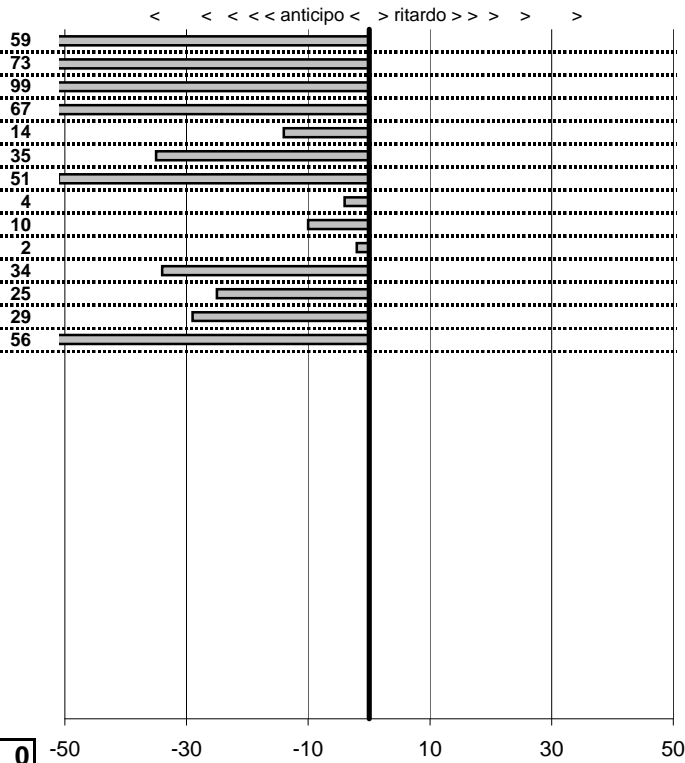

Club 500 Est! Est!! Est!!
Riev.Cir. Del Lago di Bolsena
Montefiascone 14/15/16 Ottobre 2011

tempi e classifiche disponibili su www.cronoviterbo.net

- Cronologi - Penalità - Statistiche -

MATARAZZO CARMINE
FITA 124 S C

21

8 in classifica

prova	t.imposto	start	stop	t.netto
PC1-Lago 1	0:00:10,00	10:42:33,40	10:42:42,81	0:00:09,41
PC2-Lago 2	0:00:09,00	10:42:42,81	10:42:51,08	0:00:08,27
PC3-Lago 3	0:00:12,00	10:42:51,08	10:43:02,09	0:00:11,01
PC4-Lago 4	0:00:08,00	10:43:02,09	10:43:09,42	0:00:07,33
PC5-Capodimonte 1	0:00:07,00	11:09:29,07	11:09:35,93	0:00:06,86
PC6-Capodimonte 2	0:00:08,00	11:09:35,93	11:09:43,58	0:00:07,65
PC7-Capodimonte 3	0:00:09,00	11:09:43,58	11:09:52,07	0:00:08,49
PC8-Bolsena 1	0:00:10,00	12:19:37,52	12:19:47,48	0:00:09,96
PC9-Bolsena 2	0:00:09,00	12:19:47,48	12:19:56,38	0:00:08,90
PC10-Bolsena 3	0:00:10,00	12:19:56,38	12:20:06,36	0:00:09,98
PC11-Bolsena 4	0:00:10,00	12:20:06,36	12:20:16,02	0:00:09,66
PC12-Montefiascone 1	0:00:09,00	12:53:18,73	12:53:27,48	0:00:08,75
PC13-Montefiascone 2	0:00:09,00	12:53:27,48	12:53:36,19	0:00:08,71
PC14-Montefiascone 3	0:00:08,00	12:53:36,19	12:53:43,63	0:00:07,44

SOMMA PENALITA' 558
MEDIA PENALITA' 39,9

ALTRE PENALITA' 0
TOTALE PENALITA' 558

Elaborazione dati a cura di CRONOVITERBO