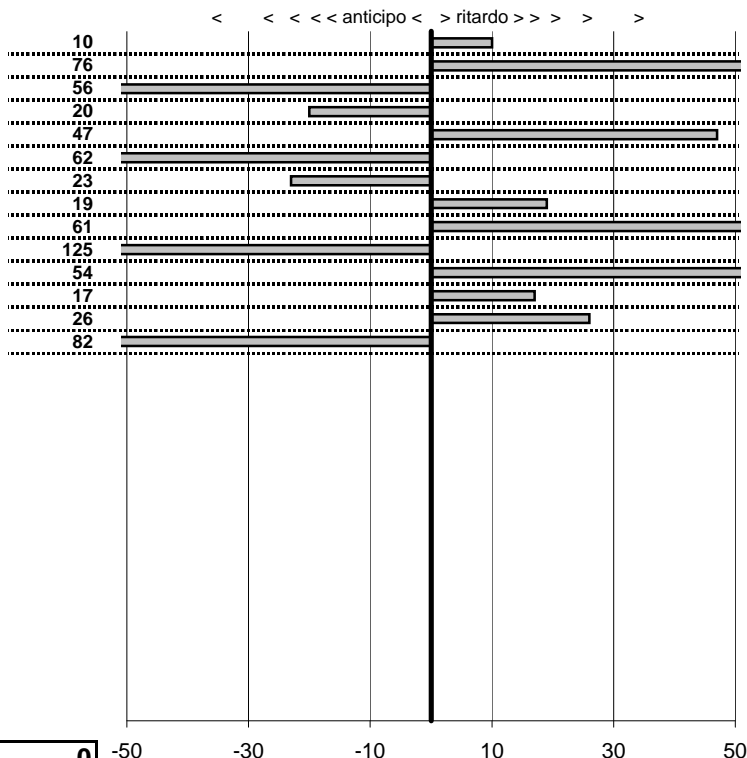

Club 500 Est! Est!! Est!!
Riev.Cir. Del Lago di Bolsena
Montefiascone 14/15/16 Ottobre 2011

tempi e classifiche disponibili su www.cronoviterbo.net

- Cronologi - Penalità - Statistiche -
SPICCIANI GHERARDO
TOYOTA MR2

70

11 in classifica

prova	t.imposto	start	stop	t.netto
PC1-Lago 1	0:00:10,00	11:05:45,72	11:05:55,82	0:00:10,10
PC2-Lago 2	0:00:09,00	11:05:55,82	11:06:05,58	0:00:09,76
PC3-Lago 3	0:00:12,00	11:06:05,58	11:06:17,02	0:00:11,44
PC4-Lago 4	0:00:08,00	11:06:17,02	11:06:24,82	0:00:07,80
PC5-Capodimonte 1	0:00:07,00	11:37:27,08	11:37:34,55	0:00:07,47
PC6-Capodimonte 2	0:00:08,00	11:37:34,55	11:37:41,93	0:00:07,38
PC7-Capodimonte 3	0:00:09,00	11:37:41,93	11:37:50,70	0:00:08,77
PC8-Bolsena 1	0:00:10,00	12:46:39,85	12:46:50,04	0:00:10,19
PC9-Bolsena 2	0:00:09,00	12:46:50,04	12:46:59,65	0:00:09,61
PC10-Bolsena 3	0:00:10,00	12:46:59,65	12:47:08,40	0:00:08,75
PC11-Bolsena 4	0:00:10,00	12:47:08,40	12:47:18,94	0:00:10,54
PC12-Montefiascone 1	0:00:09,00	13:19:51,43	13:20:00,60	0:00:09,17
PC13-Montefiascone 2	0:00:09,00	13:20:00,60	13:20:09,86	0:00:09,26
PC14-Montefiascone 3	0:00:08,00	13:20:09,86	13:20:17,04	0:00:07,18

SOMMA PENALITA' 678
MEDIA PENALITA' 48,4

ALTRE PENALITA' 0
TOTALE PENALITA' 678

Elaborazione dati a cura di CRONOVITERBO