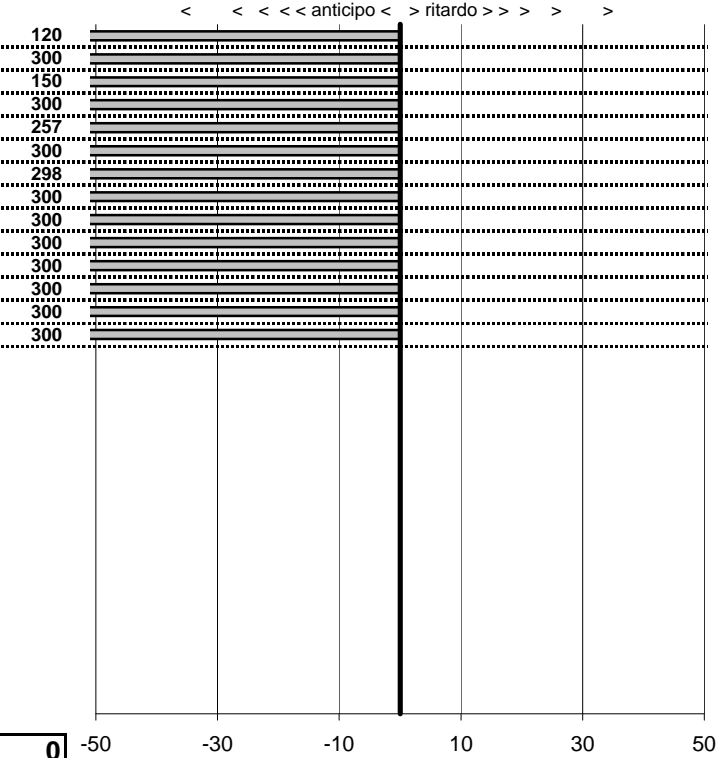

Club 500 Est! Est!! Est!!
Riev.Cir. Del Lago di Bolsena
Montefiascone 14/15/16 Ottobre 2011

tempi e classifiche disponibili su www.cronoviterbo.net

- Cronologi - Penalità - Statistiche -

CARLI GIANCARLO A 112 ABARTH	29

41 in classifica

prova	t.imposto	start	stop	t.netto
PC1-Lago 1	0:00:10,00	10:32:53,73	10:33:02,53	0:00:08,80
PC2-Lago 2	0:00:09,00	10:33:02,53	10:33:07,99	0:00:05,46
PC3-Lago 3	0:00:12,00	10:33:07,99	10:33:18,49	0:00:10,50
PC4-Lago 4	0:00:08,00	10:33:18,49	10:33:21,69	0:00:03,20
PC5-Capodimonte 1	0:00:07,00	10:59:43,64	10:59:48,07	0:00:04,43
PC6-Capodimonte 2	0:00:08,00	10:59:48,07	10:59:51,77	0:00:03,70
PC7-Capodimonte 3	0:00:09,00	10:59:51,77	10:59:57,79	0:00:06,02
PC8-Bolsena 1	0:00:10,00	00:00:00,00	00:00:00,00	0:00:00,00
PC9-Bolsena 2	0:00:09,00	00:00:00,00	00:00:00,00	0:00:00,00
PC10-Bolsena 3	0:00:10,00	00:00:00,00	00:00:00,00	0:00:00,00
PC11-Bolsena 4	0:00:10,00	00:00:00,00	00:00:00,00	0:00:00,00
PC12-Montefiascone 1	0:00:09,00	00:00:00,00	00:00:00,00	0:00:00,00
PC13-Montefiascone 2	0:00:09,00	00:00:00,00	00:00:00,00	0:00:00,00
PC14-Montefiascone 3	0:00:08,00	00:00:00,00	00:00:00,00	0:00:00,00

SOMMA PENALITA'	3.825
MEDIA PENALITA'	273,2

ALTRE PENALITA'	0
TOTALE PENALITA'	3.825

Elaborazione dati a cura di CRONOVITERBO