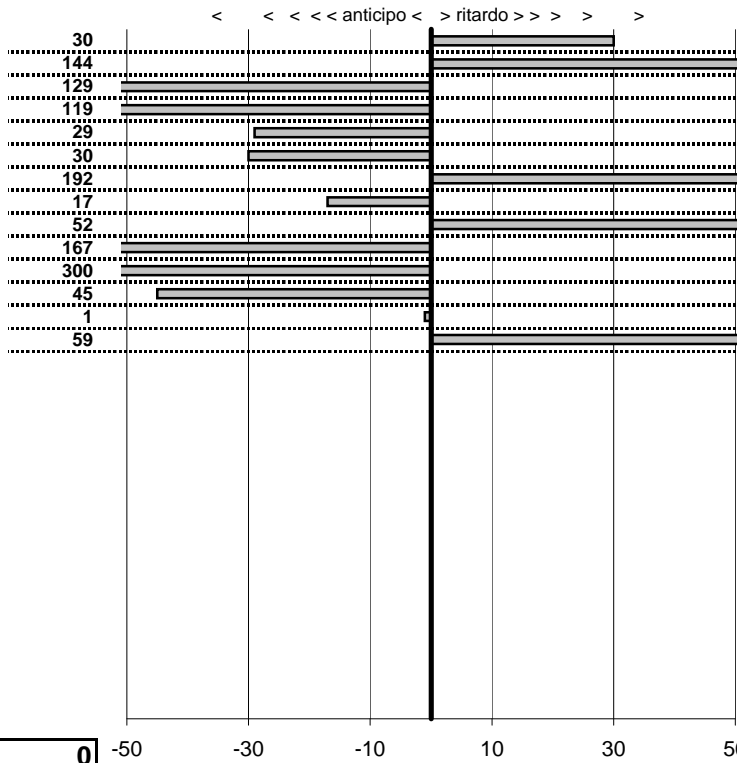

Club 500 Est! Est!! Est!!
Riev.Cir. Del Lago di Bolsena
Montefiascone 14/15/16 Ottobre 2011

tempi e classifiche disponibili su www.cronoviterbo.net

- Cronologi - Penalità - Statistiche -

BORDI ALBERTO **42**

29 in classifica

prova	t.imposto	start	stop	t.netto
PC1-Lago 1	0:00:10,00	10:45:33,82	10:45:44,12	0:00:10,30
PC2-Lago 2	0:00:09,00	10:45:44,12	10:45:54,56	0:00:10,44
PC3-Lago 3	0:00:12,00	10:45:54,56	10:46:05,27	0:00:10,71
PC4-Lago 4	0:00:08,00	10:46:05,27	10:46:12,08	0:00:06,81
PC5-Capodimonte 1	0:00:07,00	11:12:38,25	11:12:44,96	0:00:06,71
PC6-Capodimonte 2	0:00:08,00	11:12:44,96	11:12:52,66	0:00:07,70
PC7-Capodimonte 3	0:00:09,00	11:12:52,66	11:13:03,58	0:00:10,92
PC8-Bolsena 1	0:00:10,00	12:14:08,20	12:14:18,03	0:00:09,83
PC9-Bolsena 2	0:00:09,00	12:14:18,03	12:14:27,55	0:00:09,52
PC10-Bolsena 3	0:00:10,00	12:14:27,55	12:14:35,88	0:00:08,33
PC11-Bolsena 4	0:00:10,00	12:14:35,88	12:14:41,45	0:00:05,57
PC12-Montefiascone 1	0:00:09,00	13:02:42,33	13:02:50,88	0:00:08,55
PC13-Montefiascone 2	0:00:09,00	13:02:50,88	13:02:59,87	0:00:08,99
PC14-Montefiascone 3	0:00:08,00	13:02:59,87	13:03:08,46	0:00:08,59

SOMMA PENALITA' 1.314
MEDIA PENALITA' 93,9

ALTRE PENALITA' 0
TOTALE PENALITA' 1.314

Elaborazione dati a cura di CRONOVITERBO