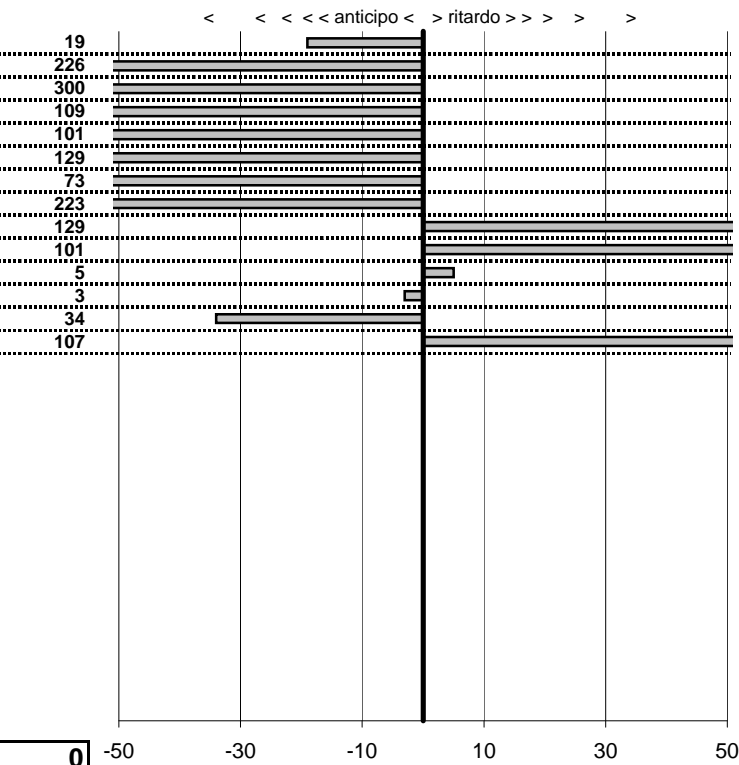

Club 500 Est! Est!! Est!!
Riev.Cir. Del Lago di Bolsena
Montefiascone 14/15/16 Ottobre 2011

tempi e classifiche disponibili su www.cronoviterbo.net

- Cronologi - Penalità - Statistiche -
BRODO EMANUELE
FIAT 500

13

31 in classifica

prova	t.imposto	start	stop	t.netto
PC1-Lago 1	0:00:10,00	10:28:22,98	10:28:32,79	0:00:09,81
PC2-Lago 2	0:00:09,00	10:28:32,79	10:28:39,53	0:00:06,74
PC3-Lago 3	0:00:12,00	10:28:39,53	10:28:47,28	0:00:07,75
PC4-Lago 4	0:00:08,00	10:28:47,28	10:28:54,19	0:00:06,91
PC5-Capodimonte 1	0:00:07,00	11:11:58,65	11:12:04,64	0:00:05,99
PC6-Capodimonte 2	0:00:08,00	11:12:04,64	11:12:11,35	0:00:06,71
PC7-Capodimonte 3	0:00:09,00	11:12:11,35	11:12:19,62	0:00:08,27
PC8-Bolsena 1	0:00:10,00	12:22:44,08	12:22:51,85	0:00:07,77
PC9-Bolsena 2	0:00:09,00	12:22:51,85	12:23:02,14	0:00:10,29
PC10-Bolsena 3	0:00:10,00	12:23:02,14	12:23:13,15	0:00:11,01
PC11-Bolsena 4	0:00:10,00	12:23:13,15	12:23:23,20	0:00:10,05
PC12-Montefiascone 1	0:00:09,00	13:03:18,50	13:03:27,47	0:00:08,97
PC13-Montefiascone 2	0:00:09,00	13:03:27,47	13:03:36,13	0:00:08,66
PC14-Montefiascone 3	0:00:08,00	13:03:36,13	13:03:45,20	0:00:09,07

SOMMA PENALITA' 1.559
MEDIA PENALITA' 111,4

ALTRE PENALITA' 0
TOTALE PENALITA' 1.559

Elaborazione dati a cura di CRONOVITERBO