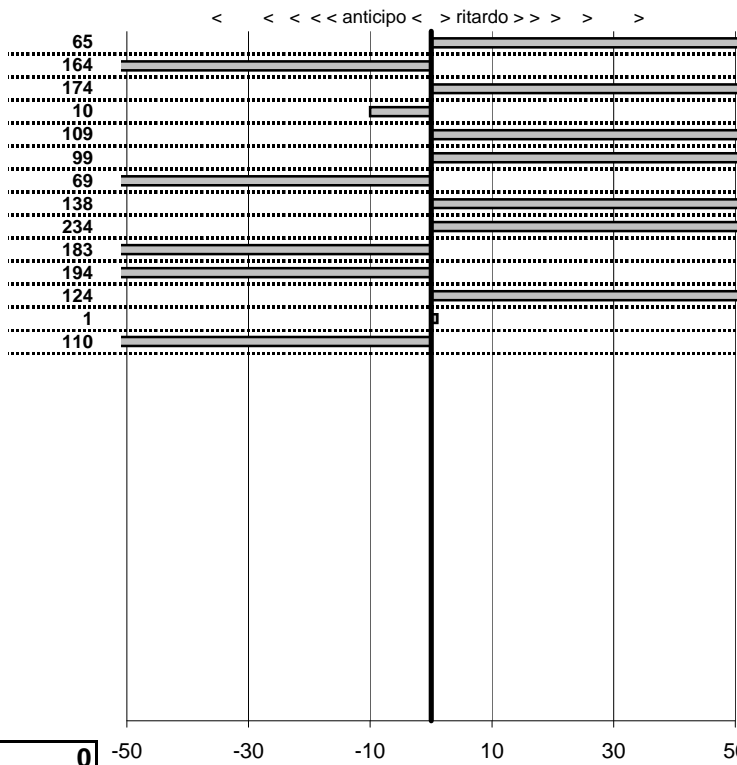

Club 500 Est! Est!! Est!!
Riev.Cir. Del Lago di Bolsena
Montefiascone 14/15/16 Ottobre 2011

tempi e classifiche disponibili su www.cronoviterbo.net

- Cronologi - Penalità - Statistiche -

MERLO MASSIMO
FIAT 500 **3**

33 in classifica

prova	t.imposto	start	stop	t.netto
PC1-Lago 1	0:00:10,00	11:02:56,14	11:03:06,79	0:00:10,65
PC2-Lago 2	0:00:09,00	11:03:06,79	11:03:14,15	0:00:07,36
PC3-Lago 3	0:00:12,00	11:03:14,15	11:03:27,89	0:00:13,74
PC4-Lago 4	0:00:08,00	11:03:27,89	11:03:35,79	0:00:07,90
PC5-Capodimonte 1	0:00:07,00	11:35:27,35	11:35:35,44	0:00:08,09
PC6-Capodimonte 2	0:00:08,00	11:35:35,44	11:35:44,43	0:00:08,99
PC7-Capodimonte 3	0:00:09,00	11:35:44,43	11:35:52,74	0:00:08,31
PC8-Bolsena 1	0:00:10,00	12:36:23,11	12:36:34,49	0:00:11,38
PC9-Bolsena 2	0:00:09,00	12:36:34,49	12:36:45,83	0:00:11,34
PC10-Bolsena 3	0:00:10,00	12:36:45,83	12:36:54,00	0:00:08,17
PC11-Bolsena 4	0:00:10,00	12:36:54,00	12:37:02,06	0:00:08,06
PC12-Montefiascone 1	0:00:09,00	13:12:14,66	13:12:24,90	0:00:10,24
PC13-Montefiascone 2	0:00:09,00	13:12:24,90	13:12:33,91	0:00:09,01
PC14-Montefiascone 3	0:00:08,00	13:12:33,91	13:12:40,81	0:00:06,90

SOMMA PENALITA' 1.674
MEDIA PENALITA' 119,6

ALTRE PENALITA' 0
TOTALE PENALITA' 1.674

Elaborazione dati a cura di CRONOVITERBO