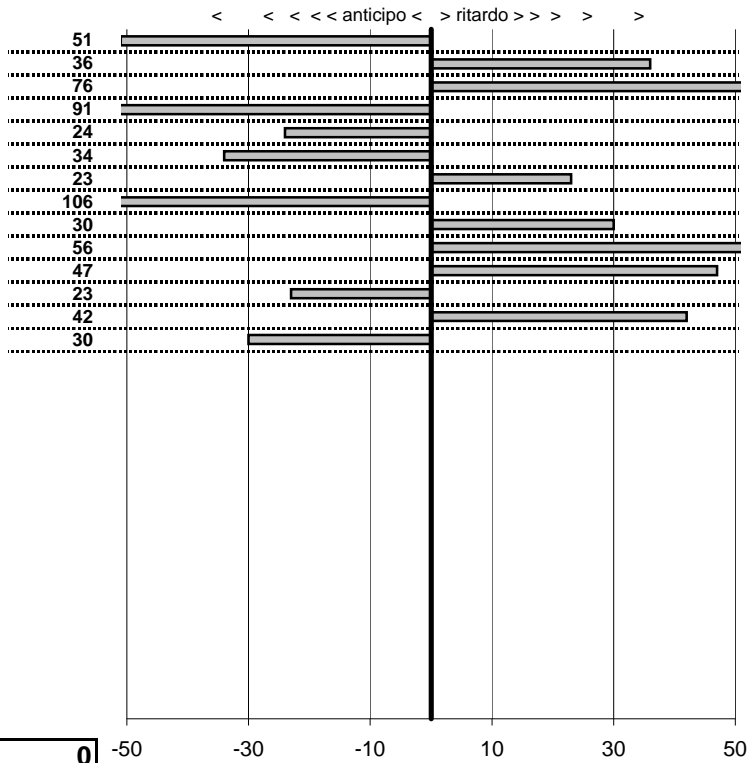

Club 500 Est! Est!! Est!!
Riev.Cir. Del Lago di Bolsena
Montefiascone 14/15/16 Ottobre 2011

tempi e classifiche disponibili su www.cronoviterbo.net

- Cronologi - Penalità - Statistiche -

TRIFERO MAURO
FERRARI **54**

10 in classifica

prova	t.imposto	start	stop	t.netto
PC1-Lago 1	0:00:10,00	10:37:19,58	10:37:29,07	0:00:09,49
PC2-Lago 2	0:00:09,00	10:37:29,07	10:37:38,43	0:00:09,36
PC3-Lago 3	0:00:12,00	10:37:38,43	10:37:51,19	0:00:12,76
PC4-Lago 4	0:00:08,00	10:37:51,19	10:37:58,28	0:00:07,09
PC5-Capodimonte 1	0:00:07,00	11:07:27,38	11:07:34,14	0:00:06,76
PC6-Capodimonte 2	0:00:08,00	11:07:34,14	11:07:41,80	0:00:07,66
PC7-Capodimonte 3	0:00:09,00	11:07:41,80	11:07:51,03	0:00:09,23
PC8-Bolsena 1	0:00:10,00	12:26:13,56	12:26:22,50	0:00:08,94
PC9-Bolsena 2	0:00:09,00	12:26:22,50	12:26:31,80	0:00:09,30
PC10-Bolsena 3	0:00:10,00	12:26:31,80	12:26:42,36	0:00:10,56
PC11-Bolsena 4	0:00:10,00	12:26:42,36	12:26:52,83	0:00:10,47
PC12-Montefiascone 1	0:00:09,00	13:00:16,86	13:00:25,63	0:00:08,77
PC13-Montefiascone 2	0:00:09,00	13:00:25,63	13:00:35,05	0:00:09,42
PC14-Montefiascone 3	0:00:08,00	13:00:35,05	13:00:42,75	0:00:07,70

SOMMA PENALITA' 669
MEDIA PENALITA' 47,8

ALTRE PENALITA' 0
TOTALE PENALITA' 669

Elaborazione dati a cura di CRONOVITERBO