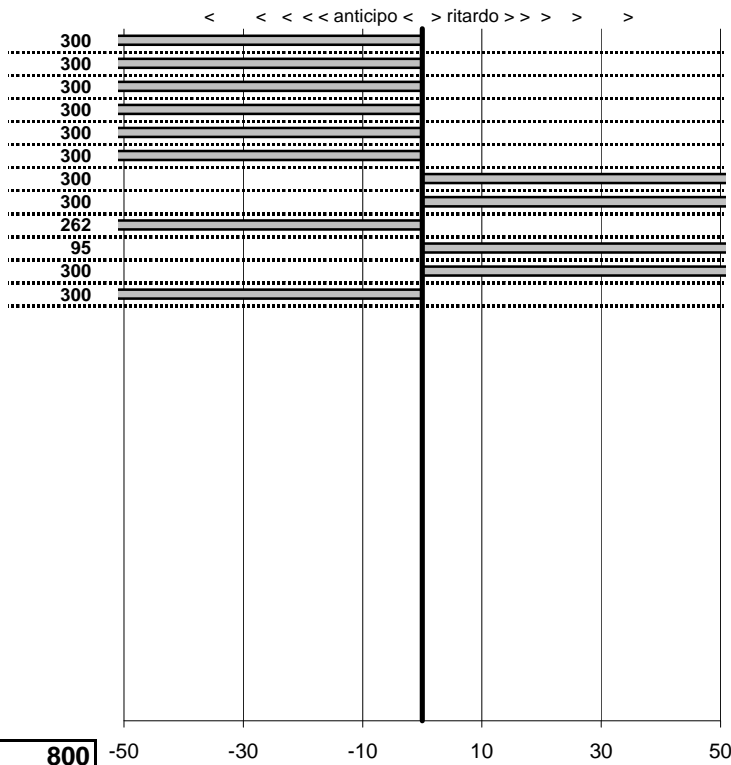

C.P.D.M.
Fili d'Argento
Latina 1/2 Ottobre 2011

tempi e classifiche disponibili su www.cronoviterbo.net

- Cronologi - Penalità - Statistiche -
Gasbarrone Luciano
Lancia Fulvia HF **8**

18 in classifica

prova	t.imposto	start	stop	t.netto
PA1-Latina	0:00:38,00	00:00:00,00	00:00:00,00	0:00:00,00
PA2-Latina	0:00:39,00	00:00:00,00	00:00:00,00	0:00:00,00
PA3-Latina	0:00:49,00	00:00:00,00	00:00:00,00	0:00:00,00
PA4-Latina	0:00:39,00	00:00:00,00	00:00:00,00	0:00:00,00
PA5-Bella Farnia	0:03:48,00	11:14:01,28	11:17:39,51	0:03:38,23
PA6-Bella Farnia	0:03:24,00	11:17:39,51	11:20:54,95	0:03:15,44
PA7-Bella Farnia	0:01:36,00	11:20:54,95	11:24:02,88	0:03:07,93
PA8-Bella Farnia	0:01:36,00	11:24:02,88	11:25:46,07	0:01:43,19
PA9-Lungomare	0:01:12,00	13:01:44,16	13:02:53,54	0:01:09,38
PA10-Lungomare	0:02:12,00	13:02:53,54	13:05:06,49	0:02:12,95
PA11-Lungomare	0:02:24,00	13:05:06,49	13:08:00,20	0:02:53,71
PA12-Lungomare	0:05:24,00	13:08:00,20	13:12:53,08	0:04:52,88

SOMMA PENALITA' 3.357
MEDIA PENALITA' 279,8

ALTRE PENALITA' 800
TOTALE PENALITA' 7.150

Elaborazione dati a cura di CRONOVITERBO