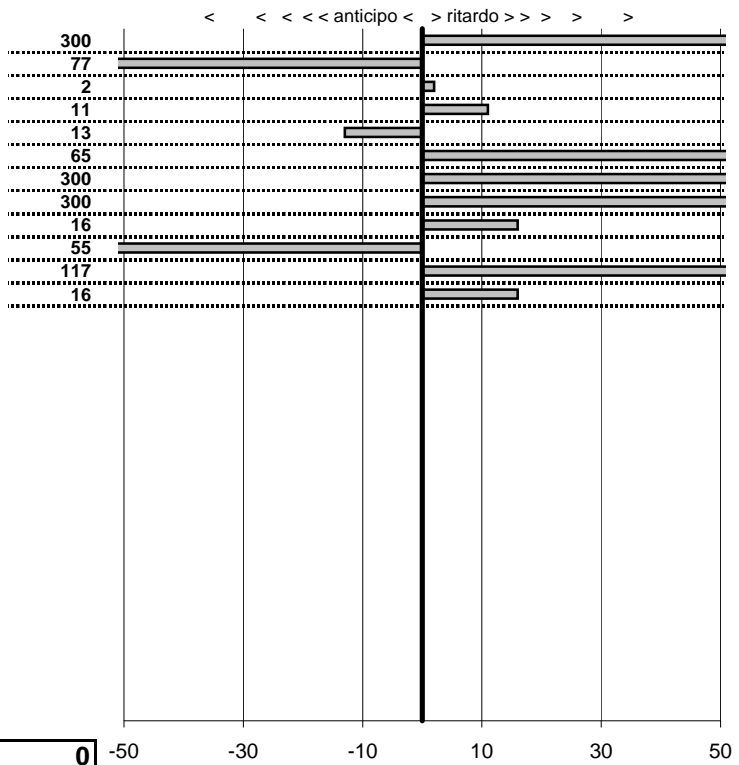

C.P.D.M.
Fili d'Argento
Latina 1/2 Ottobre 2011

- Cronologi - Penalità - Statistiche -
Chiavelli Roberto
Fiat 1100
18

tempi e classifiche disponibili su www.cronoviterbo.net

3 in classifica

prova	t.imposto	start	stop	t.netto
PA1-Latina	0:00:38,00	20:58:20,68	20:59:02,20	0:00:41,52
PA2-Latina	0:00:39,00	20:59:02,20	20:59:40,43	0:00:38,23
PA3-Latina	0:00:49,00	20:59:40,43	21:00:29,45	0:00:49,02
PA4-Latina	0:00:39,00	21:00:29,45	21:01:08,56	0:00:39,11
PA5-Bella Farnia	0:03:48,00	11:10:31,47	11:14:19,34	0:03:47,87
PA6-Bella Farnia	0:03:24,00	11:14:19,34	11:17:43,99	0:03:24,65
PA7-Bella Farnia	0:01:36,00	11:17:43,99	11:20:10,84	0:02:26,85
PA8-Bella Farnia	0:01:36,00	11:20:10,84	11:21:50,34	0:01:39,50
PA9-Lungomare	0:01:12,00	12:47:10,99	12:48:23,15	0:01:12,16
PA10-Lungomare	0:02:12,00	12:48:23,15	12:50:34,60	0:02:11,45
PA11-Lungomare	0:02:24,00	12:50:34,60	12:52:59,77	0:02:25,17
PA12-Lungomare	0:05:24,00	12:52:59,77	12:58:23,93	0:05:24,16

SOMMA PENALITA' 1.272
MEDIA PENALITA' 106,0

ALTRE PENALITA' 0
TOTALE PENALITA' 1.997

Elaborazione dati a cura di CRONOVITERBO