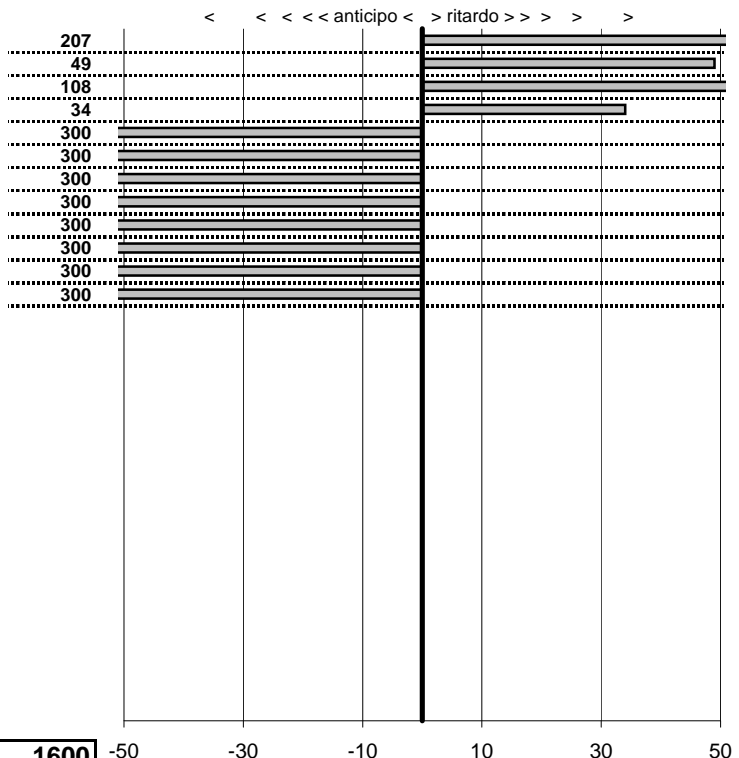

C.P.D.M.
Fili d'Argento
Latina 1/2 Ottobre 2011

tempi e classifiche disponibili su www.cronoviterbo.net

- Cronologi - Penalità - Statistiche -
Martino Raffaele
VW Maggiolino

6

19 in classifica

prova	t.imposto	start	stop	t.netto
PA1-Latina	0:00:38,00	21:05:14,59	21:05:54,66	0:00:40,07
PA2-Latina	0:00:39,00	21:05:54,66	21:06:34,15	0:00:39,49
PA3-Latina	0:00:49,00	21:06:34,15	21:07:24,23	0:00:50,08
PA4-Latina	0:00:39,00	21:07:24,23	21:08:03,57	0:00:39,34
PA5-Bella Farnia	0:03:48,00	00:00:00,00	00:00:00,00	0:00:00,00
PA6-Bella Farnia	0:03:24,00	00:00:00,00	00:00:00,00	0:00:00,00
PA7-Bella Farnia	0:01:36,00	00:00:00,00	00:00:00,00	0:00:00,00
PA8-Bella Farnia	0:01:36,00	00:00:00,00	00:00:00,00	0:00:00,00
PA9-Lungomare	0:01:12,00	00:00:00,00	00:00:00,00	0:00:00,00
PA10-Lungomare	0:02:12,00	00:00:00,00	00:00:00,00	0:00:00,00
PA11-Lungomare	0:02:24,00	00:00:00,00	00:00:00,00	0:00:00,00
PA12-Lungomare	0:05:24,00	00:00:00,00	00:00:00,00	0:00:00,00

SOMMA PENALITA' 2.798
MEDIA PENALITA' 233,2

ALTRE PENALITA' 1600
TOTALE PENALITA' 7.345

Elaborazione dati a cura di CRONOVITERBO