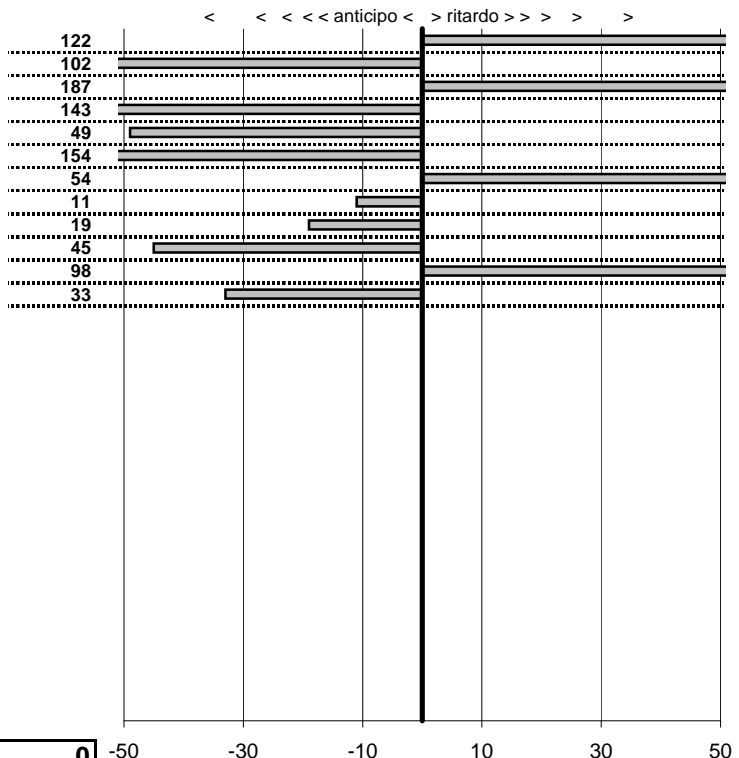

C.P.D.M.
Fili d'Argento
Latina 1/2 Ottobre 2011

tempi e classifiche disponibili su www.cronoviterbo.net

- Cronologi - Penalità - Statistiche -
Dalla Libera Giuseppe
AR Giulietta S **10**

1 in classifica

prova	t.imposto	start	stop	t.netto
PA1-Latina	0:00:38,00	21:20:26,08	21:21:05,30	0:00:39,22
PA2-Latina	0:00:39,00	21:21:05,30	21:21:43,28	0:00:37,98
PA3-Latina	0:00:49,00	21:21:43,28	21:22:34,15	0:00:50,87
PA4-Latina	0:00:39,00	21:22:34,15	21:23:11,72	0:00:37,57
PA5-Bella Farnia	0:03:48,00	10:59:42,60	11:03:30,11	0:03:47,51
PA6-Bella Farnia	0:03:24,00	11:03:30,11	11:06:52,57	0:03:22,46
PA7-Bella Farnia	0:01:36,00	11:06:52,57	11:08:29,11	0:01:36,54
PA8-Bella Farnia	0:01:36,00	11:08:29,11	11:10:05,00	0:01:35,89
PA9-Lungomare	0:01:12,00	12:50:09,32	12:51:21,13	0:01:11,81
PA10-Lungomare	0:02:12,00	12:51:21,13	12:53:32,68	0:02:11,55
PA11-Lungomare	0:02:24,00	12:53:32,68	12:55:57,66	0:02:24,98
PA12-Lungomare	0:05:24,00	12:55:57,66	13:01:21,33	0:05:23,67

SOMMA PENALITA' **1.017**
MEDIA PENALITA' **84,8**

ALTRE PENALITA' **0**
TOTALE PENALITA' **1.648**

Elaborazione dati a cura di CRONOVITERBO