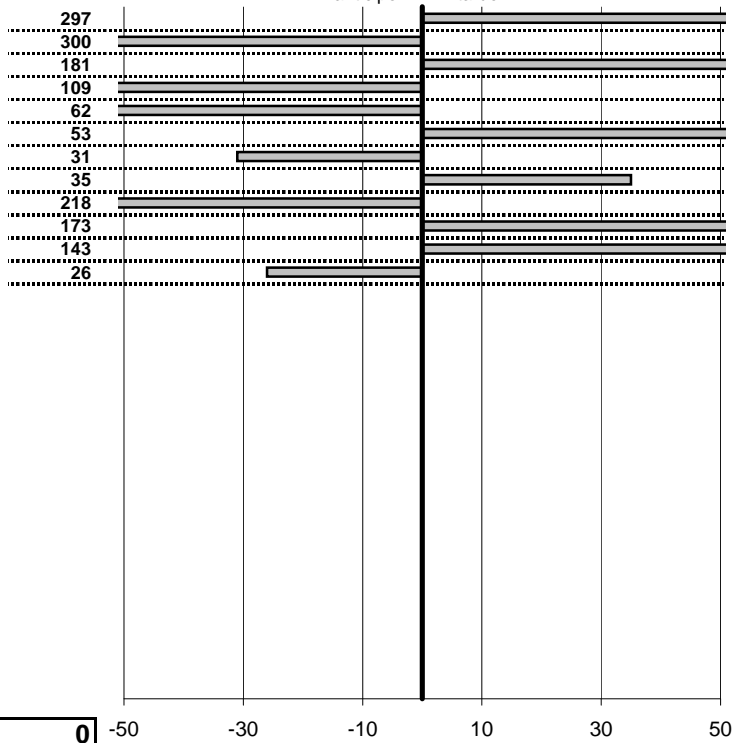

C.P.D.M.
Fili d'Argento
Latina 1/2 Ottobre 2011

tempi e classifiche disponibili su www.cronoviterbo.net

- Cronologi - Penalità - Statistiche -
La Penna Fabio
Austin Healey **7**

5 in classifica

prova	t.imposto	start	stop	t.netto
PA1-Latina	0:00:38,00	20:32:34,21	20:33:15,18	0:00:40,97
PA2-Latina	0:00:39,00	20:33:15,18	20:33:50,38	0:00:35,20
PA3-Latina	0:00:49,00	20:33:50,38	20:34:41,19	0:00:50,81
PA4-Latina	0:00:39,00	20:34:41,19	20:35:19,10	0:00:37,91
PA5-Bella Farnia	0:03:48,00	11:08:03,29	11:11:50,67	0:03:47,38
PA6-Bella Farnia	0:03:24,00	11:11:50,67	11:15:15,20	0:03:24,53
PA7-Bella Farnia	0:01:36,00	11:15:15,20	11:16:50,89	0:01:35,69
PA8-Bella Farnia	0:01:36,00	11:16:50,89	11:18:27,24	0:01:36,35
PA9-Lungomare	0:01:12,00	12:51:05,02	12:52:14,84	0:01:09,82
PA10-Lungomare	0:02:12,00	12:52:14,84	12:54:28,57	0:02:13,73
PA11-Lungomare	0:02:24,00	12:54:28,57	12:56:54,00	0:02:25,43
PA12-Lungomare	0:05:24,00	12:56:54,00	13:02:17,74	0:05:23,74

SOMMA PENALITA' **1.628**
MEDIA PENALITA' **135,7**

ALTRE PENALITA' **0**
TOTALE PENALITA' **2.605**

Elaborazione dati a cura di CRONOVITERBO