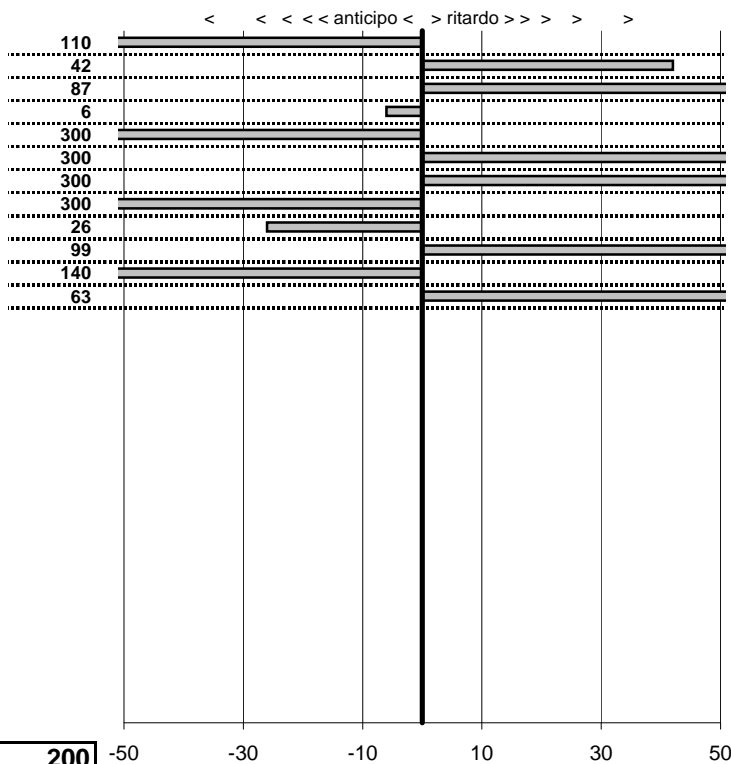

C.P.D.M.
Fili d'Argento
Latina 1/2 Ottobre 2011

tempi e classifiche disponibili su www.cronoviterbo.net

- Cronologi - Penalità - Statistiche -

Bruni Gianfranco
Triumph Spitfire

21

6 in classifica

prova	t.imposto	start	stop	t.netto
PA1-Latina	0:00:38,00	20:51:04,64	20:51:41,54	0:00:36,90
PA2-Latina	0:00:39,00	20:51:41,54	20:52:20,96	0:00:39,42
PA3-Latina	0:00:49,00	20:52:20,96	20:53:10,83	0:00:49,87
PA4-Latina	0:00:39,00	20:53:10,83	20:53:49,77	0:00:38,94
PA5-Bella Farnia	0:03:48,00	11:05:06,59	11:07:52,45	0:02:45,86
PA6-Bella Farnia	0:03:24,00	11:07:52,45	11:12:16,95	0:04:24,50
PA7-Bella Farnia	0:01:36,00	11:12:16,95	11:20:17,39	0:08:00,44
PA8-Bella Farnia	0:01:36,00	00:00:00,00	00:00:00,00	0:00:00,00
PA9-Lungomare	0:01:12,00	12:52:02,83	12:53:14,57	0:01:11,74
PA10-Lungomare	0:02:12,00	12:53:14,57	12:55:27,56	0:02:12,99
PA11-Lungomare	0:02:24,00	12:55:27,56	12:57:50,16	0:02:22,60
PA12-Lungomare	0:05:24,00	12:57:50,16	13:03:14,79	0:05:24,63

SOMMA PENALITA' 1.773
MEDIA PENALITA' 147,8

ALTRE PENALITA' 200
TOTALE PENALITA' 3.433

Elaborazione dati a cura di CRONOVITERBO