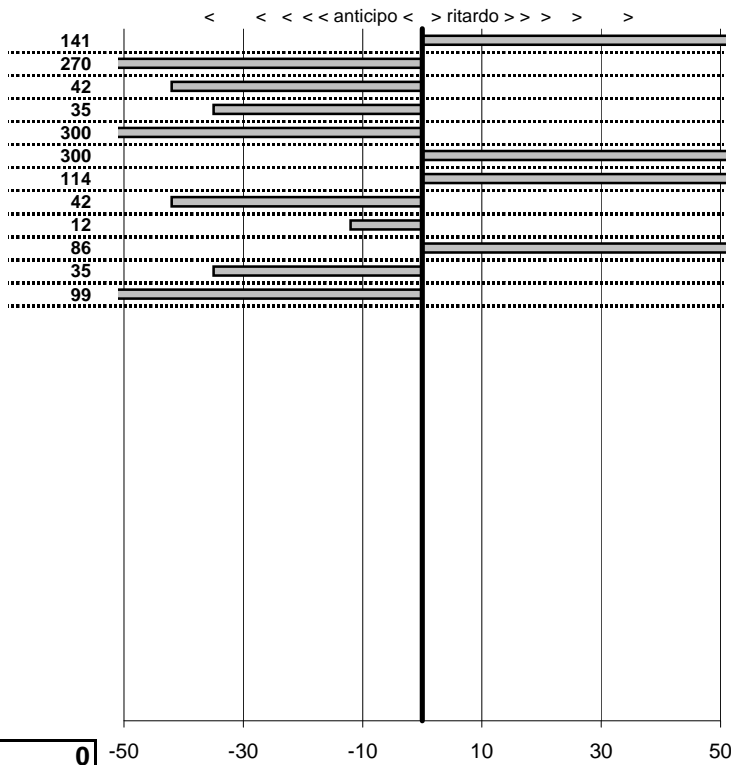

C.P.D.M.
Fili d'Argento
Latina 1/2 Ottobre 2011

- Cronologi - Penalità - Statistiche -
Lissandro Gianni
AR Spider 1300 **5**

tempi e classifiche disponibili su www.cronoviterbo.net

4 in classifica

prova	t.imposto	start	stop	t.netto
PA1-Latina	0:00:38,00	21:12:35,84	21:13:15,25	0:00:39,41
PA2-Latina	0:00:39,00	21:13:15,25	21:13:51,55	0:00:36,30
PA3-Latina	0:00:49,00	21:13:51,55	21:14:40,13	0:00:48,58
PA4-Latina	0:00:39,00	21:14:40,13	21:15:18,78	0:00:38,65
PA5-Bella Farnia	0:03:48,00	11:04:06,76	11:07:45,64	0:03:38,88
PA6-Bella Farnia	0:03:24,00	11:07:45,64	11:11:16,62	0:03:30,98
PA7-Bella Farnia	0:01:36,00	11:11:16,62	11:12:53,76	0:01:37,14
PA8-Bella Farnia	0:01:36,00	11:12:53,76	11:14:29,34	0:01:35,58
PA9-Lungomare	0:01:12,00	12:54:09,38	12:55:21,26	0:01:11,88
PA10-Lungomare	0:02:12,00	12:55:21,26	12:57:34,12	0:02:12,86
PA11-Lungomare	0:02:24,00	12:57:34,12	12:59:57,77	0:02:23,65
PA12-Lungomare	0:05:24,00	12:59:57,77	13:05:20,78	0:05:23,01

SOMMA PENALITA' **1.476**
MEDIA PENALITA' **123,0**

ALTRE PENALITA' **0**
TOTALE PENALITA' **2.583**

Elaborazione dati a cura di CRONOVITERBO