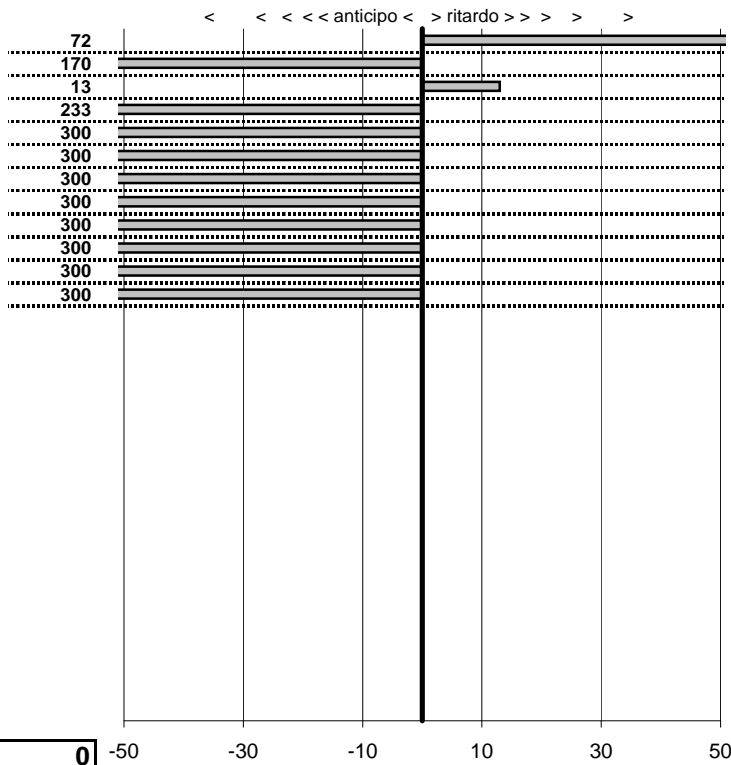

C.P.D.M.
Fili d'Argento
Latina 1/2 Ottobre 2011

tempi e classifiche disponibili su www.cronoviterbo.net

- Cronologi - Penalità - Statistiche -
Costantini Umberto
AR 1300 S **20**

13 in classifica

prova	t.imposto	start	stop	t.netto
PA1-Latina	0:00:38,00	20:56:02,65	20:56:41,37	0:00:38,72
PA2-Latina	0:00:39,00	20:56:41,37	20:57:18,67	0:00:37,30
PA3-Latina	0:00:49,00	20:57:18,67	20:58:07,80	0:00:49,13
PA4-Latina	0:00:39,00	20:58:07,80	20:58:44,47	0:00:36,67
PA5-Bella Farnia	0:03:48,00	11:07:16,88	11:09:56,61	0:02:39,73
PA6-Bella Farnia	0:03:24,00	11:09:56,61	11:12:04,84	0:02:08,23
PA7-Bella Farnia	0:01:36,00	11:12:04,84	11:13:13,97	0:01:09,13
PA8-Bella Farnia	0:01:36,00	11:13:13,97	11:14:35,39	0:01:21,42
PA9-Lungomare	0:01:12,00	12:49:08,92	12:49:50,89	0:00:41,97
PA10-Lungomare	0:02:12,00	12:49:50,89	12:51:02,52	0:01:11,63
PA11-Lungomare	0:02:24,00	12:51:02,52	12:52:41,43	0:01:38,91
PA12-Lungomare	0:05:24,00	12:52:41,43	12:55:33,30	0:02:51,87

SOMMA PENALITA' **2.888**
MEDIA PENALITA' **240,7**

ALTRE PENALITA' **0**
TOTALE PENALITA' **4.996**

Elaborazione dati a cura di CRONOVITERBO