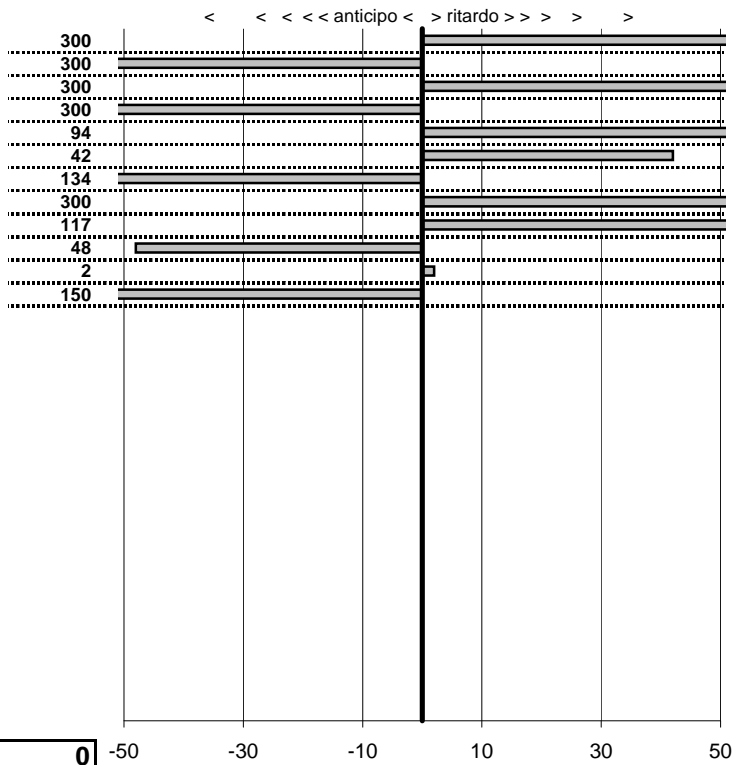

C.P.D.M.
Fili d'Argento
Latina 1/2 Ottobre 2011

tempi e classifiche disponibili su www.cronoviterbo.net

- Cronologi - Penalità - Statistiche -
Chiavelli Sandra
Fiat 1100 R

2

7 in classifica

prova	t.imposto	start	stop	t.netto
PA1-Latina	0:00:38,00	21:17:51,15	21:18:36,50	0:00:45,35
PA2-Latina	0:00:39,00	21:18:36,50	21:19:08,81	0:00:32,31
PA3-Latina	0:00:49,00	21:19:08,81	21:20:02,56	0:00:53,75
PA4-Latina	0:00:39,00	21:20:02,56	21:20:36,48	0:00:33,92
PA5-Bella Farnia	0:03:48,00	11:12:14,98	11:16:03,92	0:03:48,94
PA6-Bella Farnia	0:03:24,00	11:16:03,92	11:19:28,34	0:03:24,42
PA7-Bella Farnia	0:01:36,00	11:19:28,34	11:21:03,00	0:01:34,66
PA8-Bella Farnia	0:01:36,00	11:21:03,00	11:22:50,91	0:01:47,91
PA9-Lungomare	0:01:12,00	12:48:09,60	12:49:22,77	0:01:13,17
PA10-Lungomare	0:02:12,00	12:49:22,77	12:51:34,29	0:02:11,52
PA11-Lungomare	0:02:24,00	12:51:34,29	12:53:58,31	0:02:24,02
PA12-Lungomare	0:05:24,00	12:53:58,31	12:59:20,81	0:05:22,50

SOMMA PENALITA' 2.087
MEDIA PENALITA' 173,9

ALTRE PENALITA' 0
TOTALE PENALITA' 3.444

Elaborazione dati a cura di CRONOVITERBO