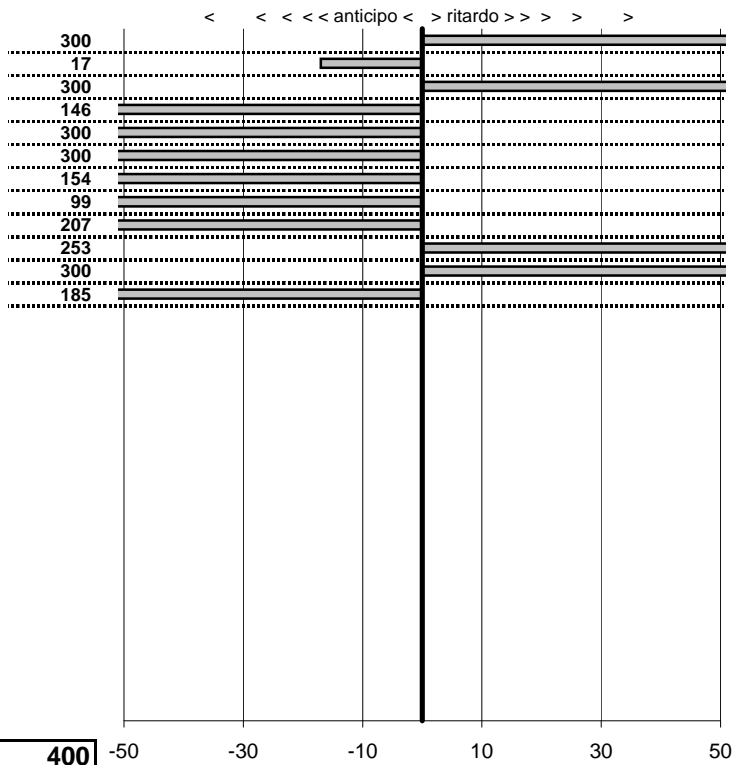

C.P.D.M.
Fili d'Argento
Latina 1/2 Ottobre 2011

tempi e classifiche disponibili su www.cronoviterbo.net

- Cronologi - Penalità - Statistiche -
Clericuzio Davide
AR 75 Turbo

15

15 in classifica

prova	t.imposto	start	stop	t.netto
PA1-Latina	0:00:38,00	20:45:46,13	20:46:30,77	0:00:44,64
PA2-Latina	0:00:39,00	20:46:30,77	20:47:09,60	0:00:38,83
PA3-Latina	0:00:49,00	20:47:09,60	20:48:21,13	0:01:11,53
PA4-Latina	0:00:39,00	20:48:21,13	20:48:58,67	0:00:37,54
PA5-Bella Farnia	0:03:48,00	00:00:00,00	00:00:00,00	0:00:00,00
PA6-Bella Farnia	0:03:24,00	00:00:00,00	00:00:00,00	0:00:00,00
PA7-Bella Farnia	0:01:36,00	11:13:49,29	11:15:23,75	0:01:34,46
PA8-Bella Farnia	0:01:36,00	11:15:23,75	11:16:58,76	0:01:35,01
PA9-Lungomare	0:01:12,00	13:00:54,49	13:02:04,42	0:01:09,93
PA10-Lungomare	0:02:12,00	13:02:04,42	13:04:18,95	0:02:14,53
PA11-Lungomare	0:02:24,00	13:04:18,95	13:07:04,50	0:02:45,55
PA12-Lungomare	0:05:24,00	13:07:04,50	13:12:26,65	0:05:22,15

SOMMA PENALITA' 2.561
MEDIA PENALITA' 213,4

ALTRE PENALITA' 400
TOTALE PENALITA' 5.596

Elaborazione dati a cura di CRONOVITERBO