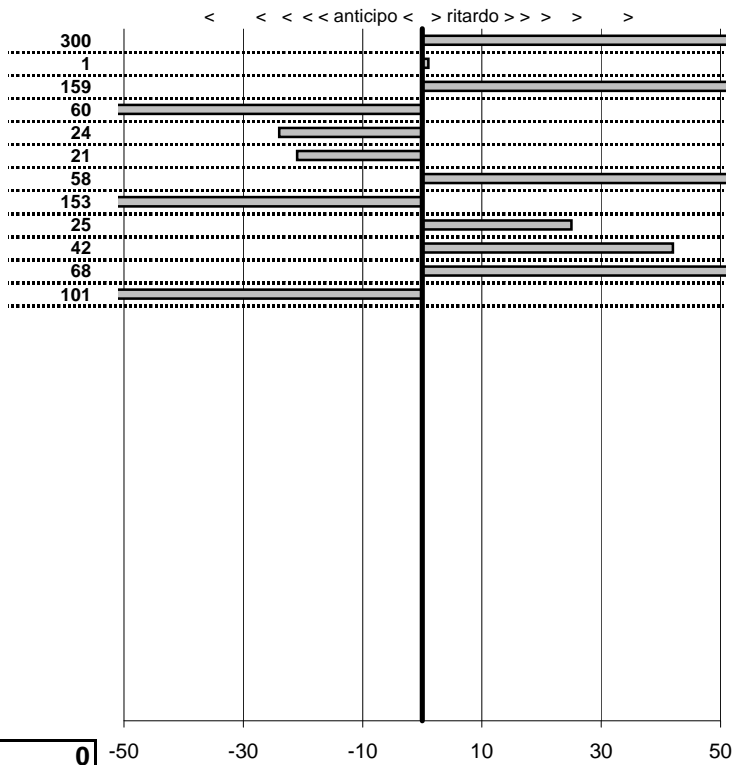

C.P.D.M.
Fili d'Argento
Latina 1/2 Ottobre 2011

tempi e classifiche disponibili su www.cronoviterbo.net

- Cronologi - Penalità - Statistiche -
Serra Francesco
AR Duetto **12**

2 in classifica

prova	t.imposto	start	stop	t.netto
PA1-Latina	0:00:38,00	21:22:54,49	21:23:35,62	0:00:41,13
PA2-Latina	0:00:39,00	21:23:35,62	21:24:14,63	0:00:39,01
PA3-Latina	0:00:49,00	21:24:14,63	21:25:05,22	0:00:50,59
PA4-Latina	0:00:39,00	21:25:05,22	21:25:43,62	0:00:38,40
PA5-Bella Farnia	0:03:48,00	11:03:00,25	11:06:48,01	0:03:47,76
PA6-Bella Farnia	0:03:24,00	11:06:48,01	11:10:11,80	0:03:23,79
PA7-Bella Farnia	0:01:36,00	11:10:11,80	11:11:48,38	0:01:36,58
PA8-Bella Farnia	0:01:36,00	11:11:48,38	11:13:22,85	0:01:34,47
PA9-Lungomare	0:01:12,00	12:56:07,70	12:57:19,95	0:01:12,25
PA10-Lungomare	0:02:12,00	12:57:19,95	12:59:32,37	0:02:12,42
PA11-Lungomare	0:02:24,00	12:59:32,37	13:01:57,05	0:02:24,68
PA12-Lungomare	0:05:24,00	13:01:57,05	13:07:20,04	0:05:22,99

SOMMA PENALITA' 1.012
MEDIA PENALITA' 84,3

ALTRE PENALITA' 0
TOTALE PENALITA' 1.913

Elaborazione dati a cura di CRONOVITERBO