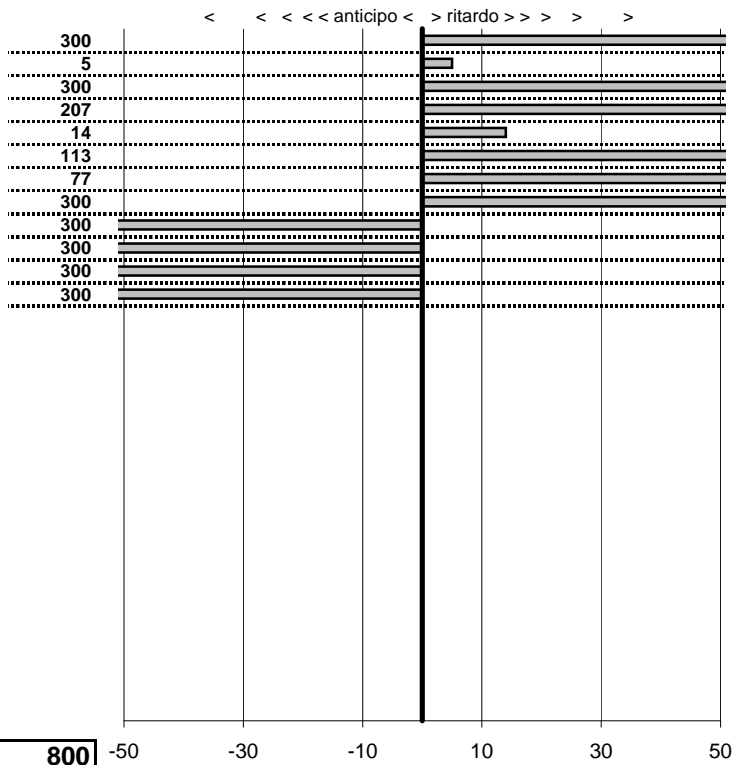

C.P.D.M.
Fili d'Argento
Latina 1/2 Ottobre 2011

- Cronologi - Penalità - Statistiche -
Molinari Claudio
Fiat 508 Balilla **17**

tempi e classifiche disponibili su www.cronoviterbo.net

11 in classifica

prova	t.imposto	start	stop	t.netto
PA1-Latina	0:00:38,00	21:15:06,44	21:15:50,07	0:00:43,63
PA2-Latina	0:00:39,00	21:15:50,07	21:16:29,12	0:00:39,05
PA3-Latina	0:00:49,00	21:16:29,12	21:17:21,32	0:00:52,20
PA4-Latina	0:00:39,00	21:17:21,32	21:18:02,39	0:00:41,07
PA5-Bella Farnia	0:03:48,00	11:02:05,65	11:05:53,79	0:03:48,14
PA6-Bella Farnia	0:03:24,00	11:05:53,79	11:09:18,92	0:03:25,13
PA7-Bella Farnia	0:01:36,00	11:09:18,92	11:10:55,69	0:01:36,77
PA8-Bella Farnia	0:01:36,00	11:10:55,69	11:12:34,79	0:01:39,10
PA9-Lungomare	0:01:12,00	00:00:00,00	00:00:00,00	0:00:00,00
PA10-Lungomare	0:02:12,00	00:00:00,00	00:00:00,00	0:00:00,00
PA11-Lungomare	0:02:24,00	00:00:00,00	00:00:00,00	0:00:00,00
PA12-Lungomare	0:05:24,00	00:00:00,00	00:00:00,00	0:00:00,00

SOMMA PENALITA' 2.516
MEDIA PENALITA' 209,7

ALTRE PENALITA' 800
TOTALE PENALITA' 4.477

Elaborazione dati a cura di CRONOVITERBO