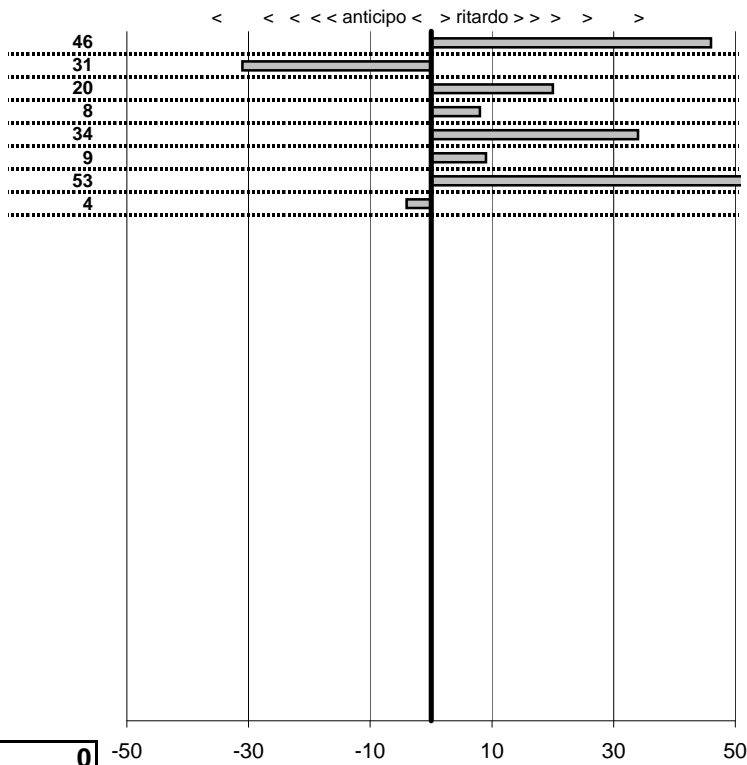

Pro Loco San Lorenzo
2° Raduno San Lorenzo Nuovo
San Lorenzo 4 Settembre 2011

tempi e classifiche disponibili su www.cronoviterbo.net

- Cronologi - Penalità - Statistiche -

MONACO GIORGIO
San Lorenzo **31**

10 in classifica

prova	t.imposto	start	stop	t.netto
PC1-San Lorenzo 1	0:00:09,00	10:51:03,82	10:51:13,28	0:00:09,46
PC2-San Lorenzo 2	0:00:08,00	10:51:13,28	10:51:20,97	0:00:07,69
PC3-San Lorenzo 3	0:00:10,00	10:51:20,97	10:51:31,17	0:00:10,20
PC4-San Lorenzo 4	0:00:09,00	10:51:31,17	10:51:40,25	0:00:09,08
PC5-San Lorenzo 5	0:00:20,00	10:51:40,25	10:52:00,59	0:00:20,34
PC6-San Lorenzo 6	0:00:08,00	10:52:00,59	10:52:08,68	0:00:08,09
PC7-San Lorenzo 7	0:00:09,00	10:52:08,68	10:52:18,21	0:00:09,53
PC8-San Lorenzo 8	0:00:08,00	10:52:18,21	10:52:26,17	0:00:07,96

SOMMA PENALITA' **205**
MEDIA PENALITA' **25,6**

ALTRE PENALITA' **0**
TOTALE PENALITA' **381**

Elaborazione dati a cura di CRONOVITERBO