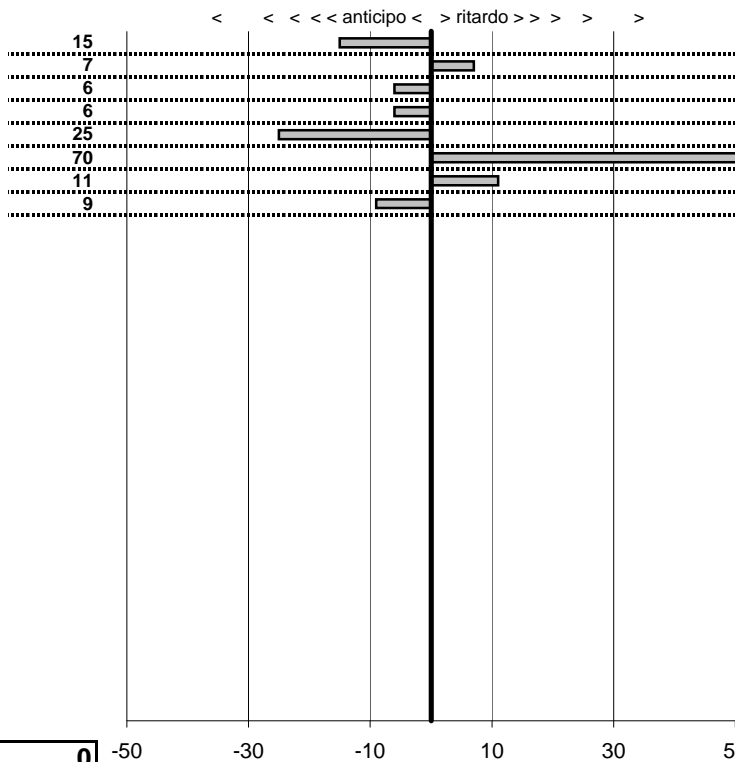

Pro Loco San Lorenzo
2° Raduno San Lorenzo Nuovo
San Lorenzo 4 Settembre 2011

tempi e classifiche disponibili su www.cronoviterbo.net

- Cronologi - Penalità - Statistiche -

CAMILLI TONINO
San Lorenzo **7**

5 in classifica

prova	t.imposto	start	stop	t.netto
PC1-San Lorenzo 1	0:00:09,00	11:06:46,36	11:06:55,21	0:00:08,85
PC2-San Lorenzo 2	0:00:08,00	11:06:55,21	11:07:03,28	0:00:08,07
PC3-San Lorenzo 3	0:00:10,00	11:07:03,28	11:07:13,22	0:00:09,94
PC4-San Lorenzo 4	0:00:09,00	11:07:13,22	11:07:22,16	0:00:08,94
PC5-San Lorenzo 5	0:00:20,00	11:07:22,16	11:07:41,91	0:00:19,75
PC6-San Lorenzo 6	0:00:08,00	11:07:41,91	11:07:50,61	0:00:08,70
PC7-San Lorenzo 7	0:00:09,00	11:07:50,61	11:07:59,72	0:00:09,11
PC8-San Lorenzo 8	0:00:08,00	11:07:59,72	11:08:07,63	0:00:07,91

SOMMA PENALITA' 149
MEDIA PENALITA' 18,6

ALTRE PENALITA' 0
TOTALE PENALITA' 219

Elaborazione dati a cura di CRONOVITERBO