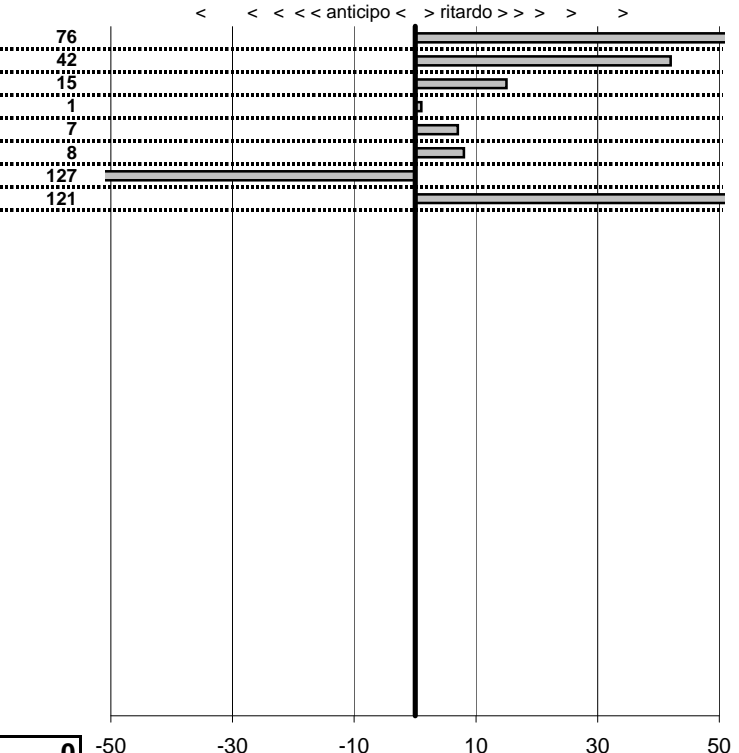

Pro Loco San Lorenzo
2° Raduno San Lorenzo Nuovo
San Lorenzo 4 Settembre 2011

tempi e classifiche disponibili su www.cronoviterbo.net

- Cronologi - Penalità - Statistiche -

PETRELLA CLAUDIO
San Lorenzo **12**

18 in classifica

prova	t.imposto	start	stop	t.netto
PC1-San Lorenzo 1	0:00:09,00	10:56:12,07	10:56:21,83	0:00:09,76
PC2-San Lorenzo 2	0:00:08,00	10:56:21,83	10:56:30,25	0:00:08,42
PC3-San Lorenzo 3	0:00:10,00	10:56:30,25	10:56:40,40	0:00:10,15
PC4-San Lorenzo 4	0:00:09,00	10:56:40,40	10:56:49,41	0:00:09,01
PC5-San Lorenzo 5	0:00:20,00	10:56:49,41	10:57:09,48	0:00:20,07
PC6-San Lorenzo 6	0:00:08,00	10:57:09,48	10:57:17,56	0:00:08,08
PC7-San Lorenzo 7	0:00:09,00	10:57:17,56	10:57:25,29	0:00:07,73
PC8-San Lorenzo 8	0:00:08,00	10:57:25,29	10:57:34,50	0:00:09,21

SOMMA PENALITA' 397
MEDIA PENALITA' 49,6

ALTRE PENALITA' 0
TOTALE PENALITA' 738

Elaborazione dati a cura di CRONOVITERBO