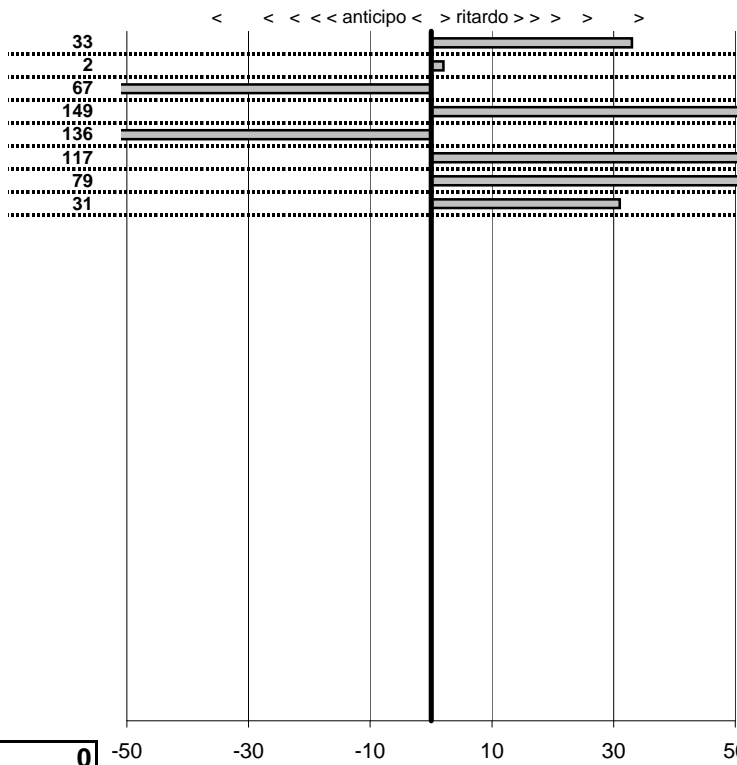

Pro Loco San Lorenzo
2° Raduno San Lorenzo Nuovo
San Lorenzo 4 Settembre 2011

tempi e classifiche disponibili su www.cronoviterbo.net

- Cronologi - Penalità - Statistiche -

FORANOCE GIULIO
San Lorenzo **1**

26 in classifica

prova	t.imposto	start	stop	t.netto
PC1-San Lorenzo 1	0:00:09,00	10:27:55,78	10:28:05,11	0:00:09,33
PC2-San Lorenzo 2	0:00:08,00	10:28:05,11	10:28:13,13	0:00:08,02
PC3-San Lorenzo 3	0:00:10,00	10:28:13,13	10:28:22,46	0:00:09,33
PC4-San Lorenzo 4	0:00:09,00	10:28:22,46	10:28:32,95	0:00:10,49
PC5-San Lorenzo 5	0:00:20,00	10:28:32,95	10:28:51,59	0:00:18,64
PC6-San Lorenzo 6	0:00:08,00	10:28:51,59	10:29:00,76	0:00:09,17
PC7-San Lorenzo 7	0:00:09,00	10:29:00,76	10:29:10,55	0:00:09,79
PC8-San Lorenzo 8	0:00:08,00	10:29:10,55	10:29:18,86	0:00:08,31

SOMMA PENALITA' 614
MEDIA PENALITA' 76,8

ALTRE PENALITA' 0
TOTALE PENALITA' 1.056

Elaborazione dati a cura di CRONOVITERBO