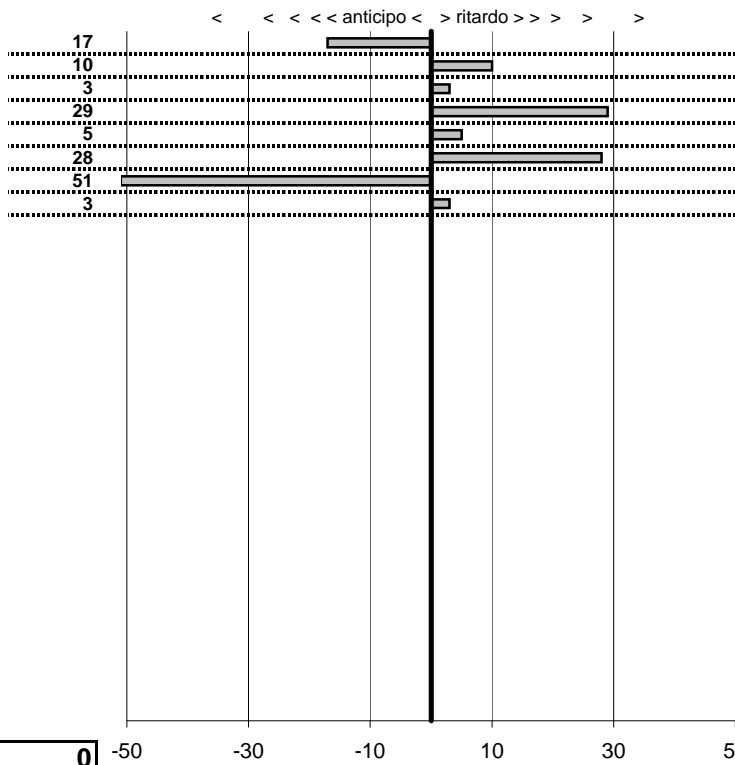

Pro Loco San Lorenzo
2° Raduno San Lorenzo Nuovo
San Lorenzo 4 Settembre 2011

tempi e classifiche disponibili su www.cronoviterbo.net

- Cronologi - Penalità - Statistiche -

ROSATI ROSATI
San Lorenzo **19**

6 in classifica

prova	t.imposto	start	stop	t.netto
PC1-San Lorenzo 1	0:00:09,00	11:00:20,74	11:00:29,57	0:00:08,83
PC2-San Lorenzo 2	0:00:08,00	11:00:29,57	11:00:37,67	0:00:08,10
PC3-San Lorenzo 3	0:00:10,00	11:00:37,67	11:00:47,70	0:00:10,03
PC4-San Lorenzo 4	0:00:09,00	11:00:47,70	11:00:56,99	0:00:09,29
PC5-San Lorenzo 5	0:00:20,00	11:00:56,99	11:01:17,04	0:00:20,05
PC6-San Lorenzo 6	0:00:08,00	11:01:17,04	11:01:25,32	0:00:08,28
PC7-San Lorenzo 7	0:00:09,00	11:01:25,32	11:01:33,81	0:00:08,49
PC8-San Lorenzo 8	0:00:08,00	11:01:33,81	11:01:41,84	0:00:08,03

SOMMA PENALITA' **146**
MEDIA PENALITA' **18,3**

ALTRE PENALITA' **0**
TOTALE PENALITA' **245**

Elaborazione dati a cura di CRONOVITERBO