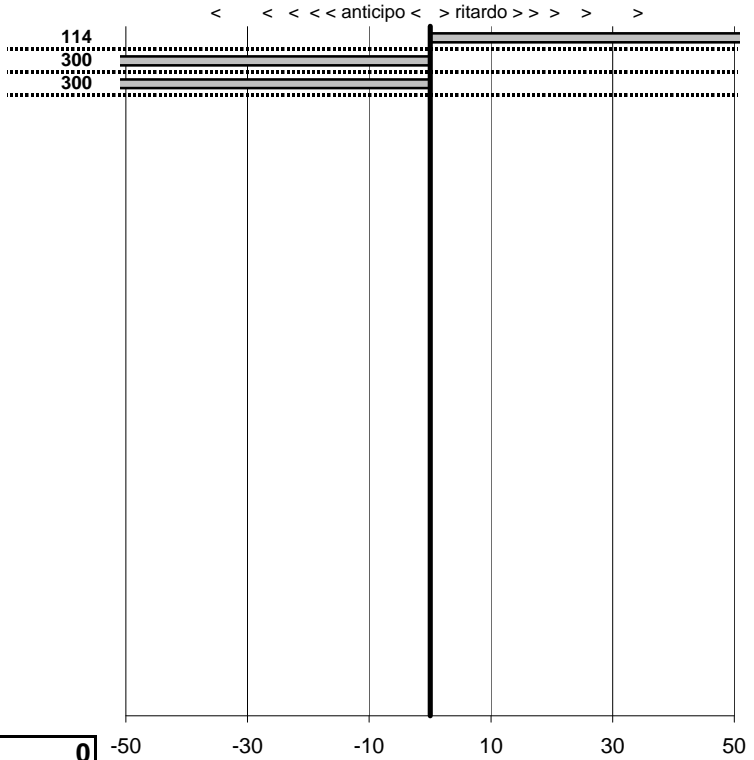

Circolo Romano La Manuella
5° trofeo Alessandro Antinelli
Ronciglione 28 Agosto 2011

tempi e classifiche disponibili su www.cronoviterbo.net

- Cronologi - Penalità - Statistiche -

ISIDORI ROBERTO
PORSCHE **16**

25 in classifica

prova	t.imposto	start	stop	t.netto
PC1-Ronciglione 1	0:00:30,00	00:00:00,00	00:00:31,14	0:00:31,14
PC2-Ronciglione 2	0:02:00,00	00:00:00,00	00:01:27,84	0:01:27,84
PC3-Ronciglione 3	0:00:30,00	00:00:00,00	00:00:18,92	0:00:18,92

SOMMA PENALITA' 714
MEDIA PENALITA' 238,0

ALTRE PENALITA' 0
TOTALE PENALITA' 1.164

Elaborazione dati a cura di CRONOVITERBO