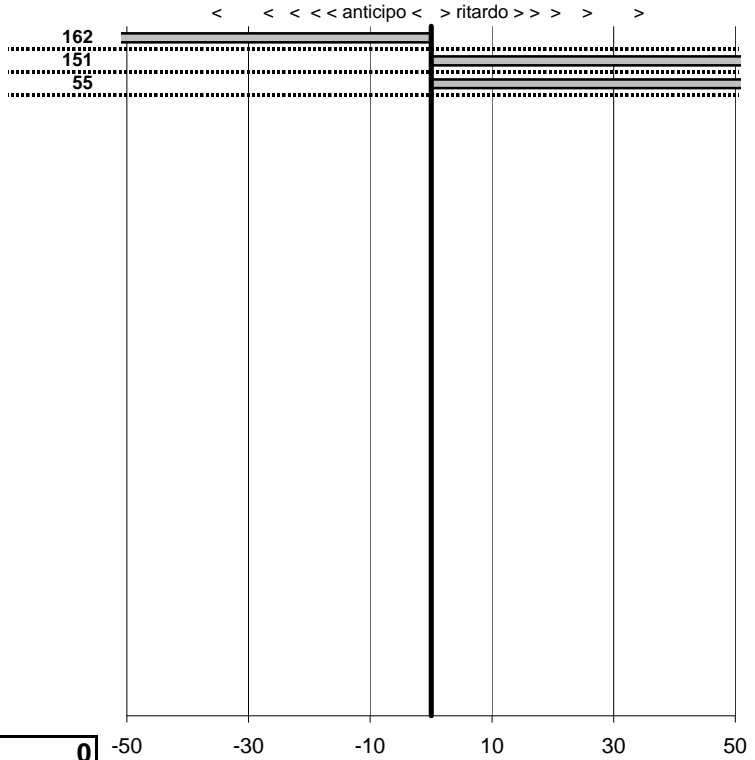

tempi e classifiche disponibili su www.cronoviterbo.net

- Cronologi - Penalità - Statistiche -

SORBO ELPIDIO
JAGUAR

25

14 in classifica

prova	t.imposto	start	stop	t.netto
PC1-Ronciglione 1	0:00:30,00	00:00:00,00	00:00:28,38	0:00:28,38
PC2-Ronciglione 2	0:02:00,00	00:00:00,00	00:02:01,51	0:02:01,51
PC3-Ronciglione 3	0:00:30,00	00:00:00,00	00:00:30,55	0:00:30,55