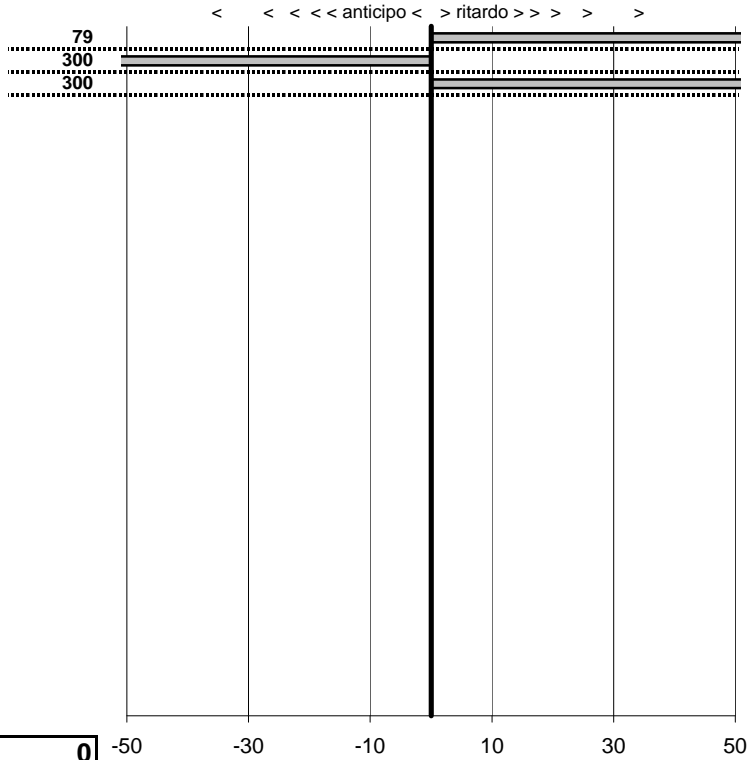

Circolo Romano La Manuella
5° trofeo Alessandro Antinelli
Ronciglione 28 Agosto 2011

tempi e classifiche disponibili su www.cronoviterbo.net

- Cronologi - Penalità - Statistiche -

ROSSI ACHILLE
LANCIA **20**

23 in classifica

prova	t.imposto	start	stop	t.netto
PC1-Ronciglione 1	0:00:30,00	00:00:00,00	00:00:30,79	0:00:30,79
PC2-Ronciglione 2	0:02:00,00	00:00:00,00	00:01:44,77	0:01:44,77
PC3-Ronciglione 3	0:00:30,00	00:00:00,00	00:00:33,90	0:00:33,90

SOMMA PENALITA' 679
MEDIA PENALITA' 226,3

ALTRE PENALITA' 0
TOTALE PENALITA' 1.093

Elaborazione dati a cura di CRONOVITERBO