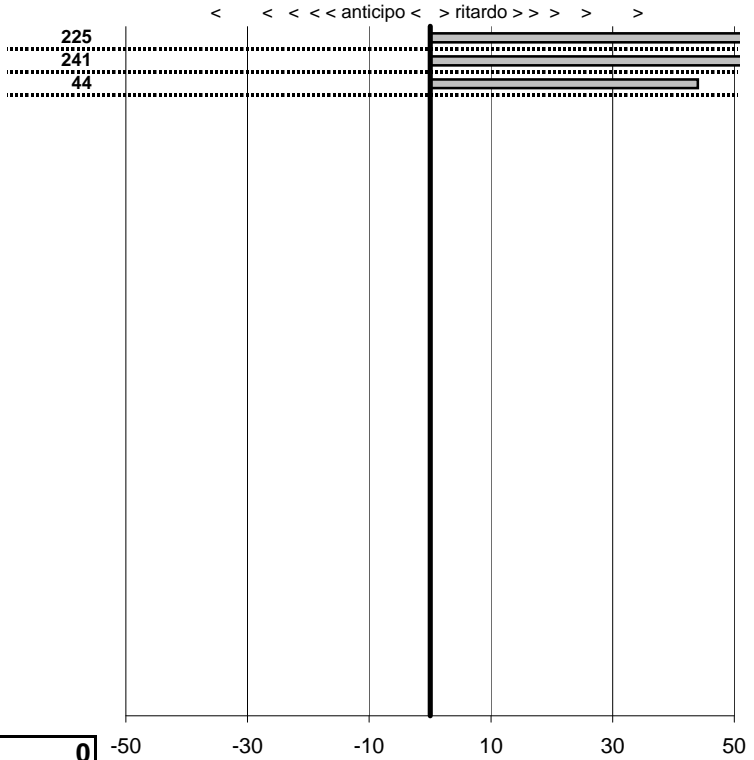

Circolo Romano La Manuella
5° trofeo Alessandro Antinelli
Ronciglione 28 Agosto 2011

tempi e classifiche disponibili su www.cronoviterbo.net

- Cronologi - Penalità - Statistiche -

SCIALANCA MAURO
FERRARI **32**

20 in classifica

prova	t.imposto	start	stop	t.netto
PC1-Ronciglione 1	0:00:30,00	00:00:00,00	00:00:32,25	0:00:32,25
PC2-Ronciglione 2	0:02:00,00	00:00:00,00	00:02:02,41	0:02:02,41
PC3-Ronciglione 3	0:00:30,00	00:00:00,00	00:00:30,44	0:00:30,44

SOMMA PENALITA' 510
MEDIA PENALITA' 170,0

ALTRE PENALITA' 0
TOTALE PENALITA' 933

Elaborazione dati a cura di CRONOVITERBO