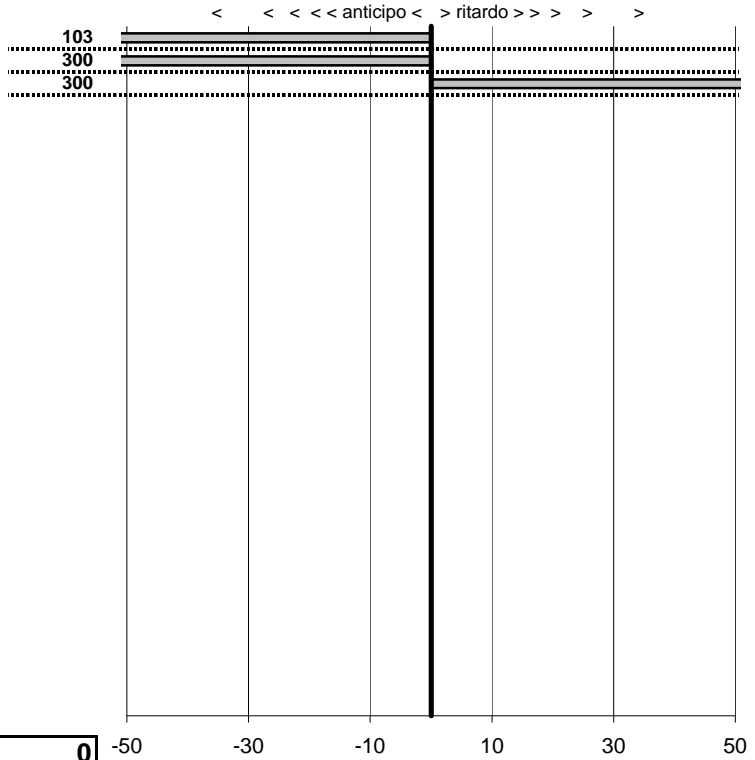

tempi e classifiche disponibili su www.cronoviterbo.net

- Cronologi - Penalità - Statistiche -

FAVINO LUIGI
VOLKSWAGEN

12

24 in classifica

prova	t.imposto	start	stop	t.netto
PC1-Ronciglione 1	0:00:30,00	00:00:00,00	00:00:28,97	0:00:28,97
PC2-Ronciglione 2	0:02:00,00	00:00:00,00	00:01:46,53	0:01:46,53
PC3-Ronciglione 3	0:00:30,00	00:00:00,00	00:00:44,49	0:00:44,49