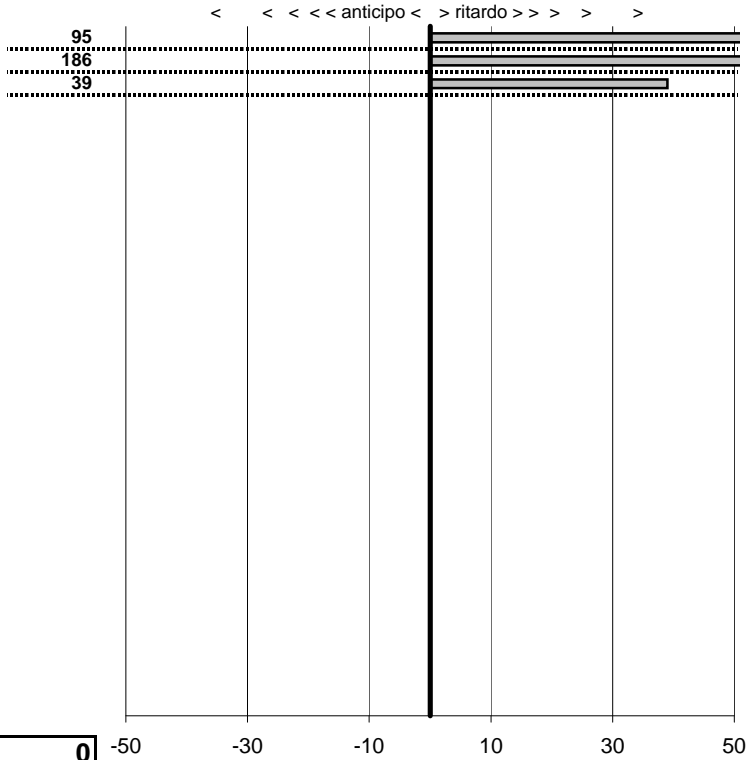

tempi e classifiche disponibili su www.cronoviterbo.net

- Cronologi - Penalità - Statistiche -

SCHLOSS ENRICO
 ALFA ROMEO

23

12 in classifica

prova	t.imposto	start	stop	t.netto
PC1-Ronciglione 1	0:00:30,00	00:00:00,00	00:00:30,95	0:00:30,95
PC2-Ronciglione 2	0:02:00,00	00:00:00,00	00:02:01,86	0:02:01,86
PC3-Ronciglione 3	0:00:30,00	00:00:00,00	00:00:30,39	0:00:30,39