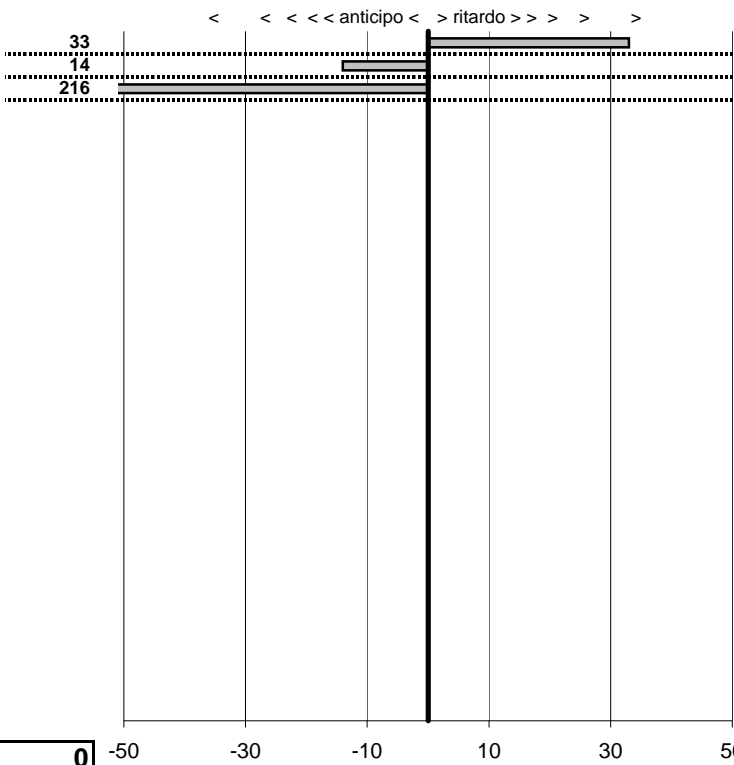

tempi e classifiche disponibili su www.cronoviterbo.net

- Cronologi - Penalità - Statistiche -

BUZZI FABRIZIO
ALFA ROMEO

6

9 in classifica

prova	t.imposto	start	stop	t.netto
PC1-Ronciglione 1	0:00:30,00	00:00:00,00	00:00:30,33	0:00:30,33
PC2-Ronciglione 2	0:02:00,00	00:00:00,00	00:01:59,86	0:01:59,86
PC3-Ronciglione 3	0:00:30,00	00:00:00,00	00:00:27,84	0:00:27,84