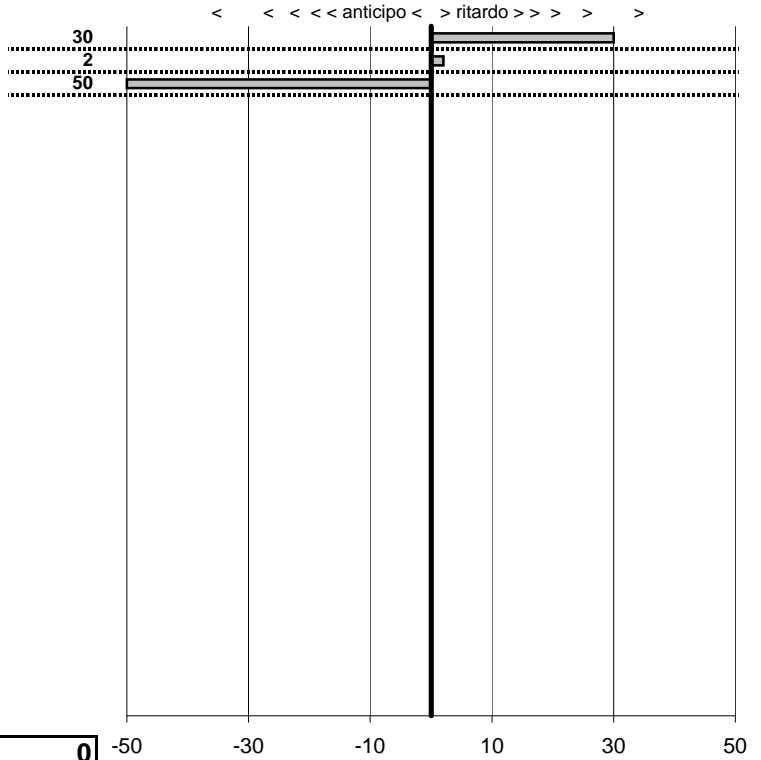

tempi e classifiche disponibili su www.cronoviterbo.net

- Cronologi - Penalità - Statistiche -

CAVARRETTA FERNANDO
 MASDA

7

3 in classifica

prova	t.imposto	start	stop	t.netto
PC1-Ronciglione 1	0:00:30,00	00:00:00,00	00:00:30,30	0:00:30,30
PC2-Ronciglione 2	0:02:00,00	00:00:00,00	00:02:00,02	0:02:00,02
PC3-Ronciglione 3	0:00:30,00	00:00:00,00	00:00:29,50	0:00:29,50