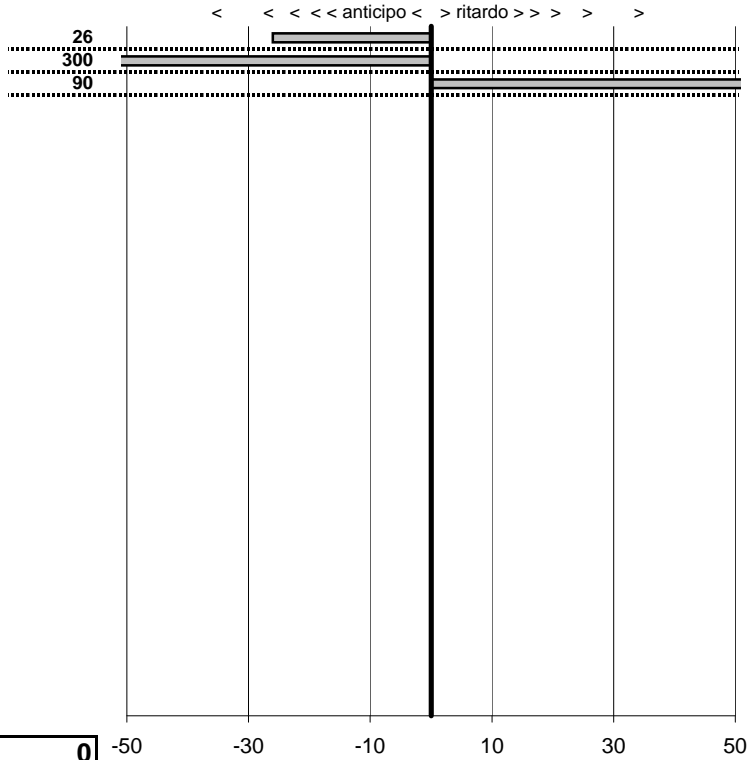

Circolo Romano La Manuella
5° trofeo Alessandro Antinelli
Ronciglione 28 Agosto 2011

tempi e classifiche disponibili su www.cronoviterbo.net

- Cronologi - Penalità - Statistiche -

SCOTTO GABRIELE
LANCIA **22**

13 in classifica

prova	t.imposto	start	stop	t.netto
PC1-Ronciglione 1	0:00:30,00	00:00:00,00	00:00:29,74	0:00:29,74
PC2-Ronciglione 2	0:02:00,00	00:00:00,00	00:01:29,16	0:01:29,16
PC3-Ronciglione 3	0:00:30,00	00:00:00,00	00:00:30,90	0:00:30,90

SOMMA PENALITA' 416
MEDIA PENALITA' 138,7

ALTRE PENALITA' 0
TOTALE PENALITA' 557

Elaborazione dati a cura di CRONOVITERBO