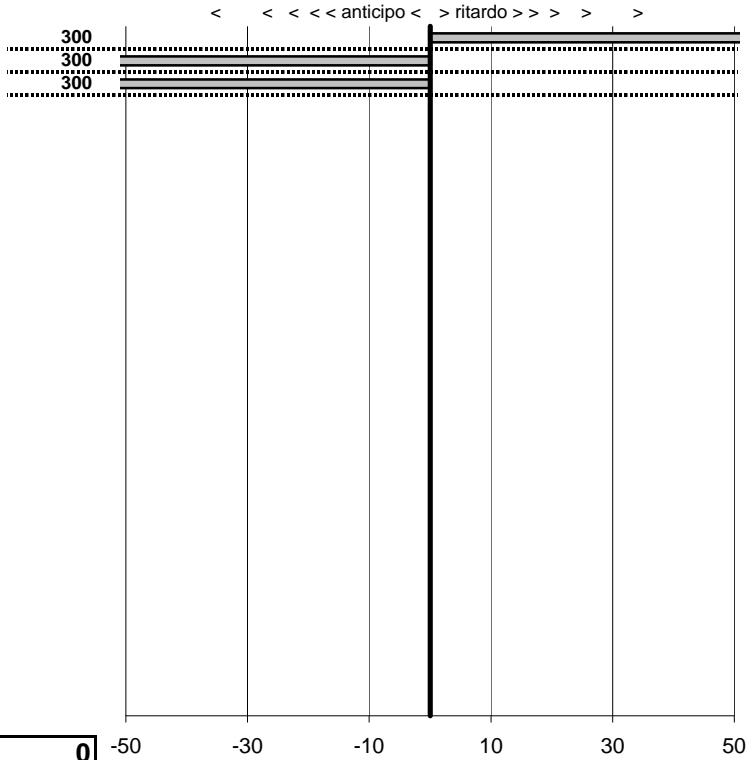

SOMMA PENALITA' 900
MEDIA PENALITA' 300,0

ALTRE PENALITA' 0
TOTALE PENALITA' 1.458

Elaborazione dati a cura di CRONOVITERBO

50

50

—

Circolo Romano La Manuella
5° trofeo Alessandro Antinelli
 Ronciglione 28 Agosto 2011