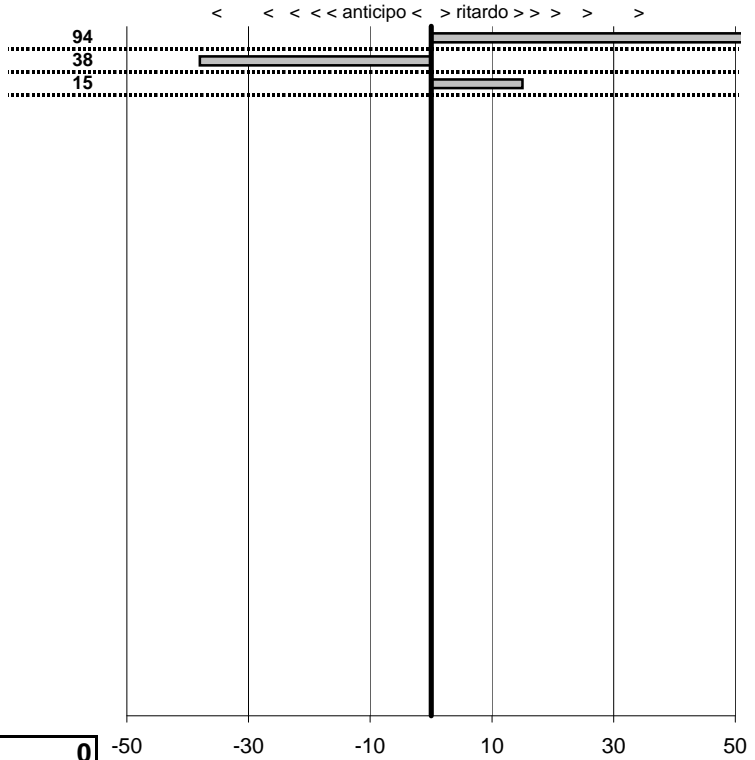

SOMMA PENALITA' **147**
 MEDIA PENALITA' **49,0**

ALTRE PENALITA' **0**
 TOTALE PENALITA' **270**

Elaborazione dati a cura di CRONOVITERBO

50

50

—

Circolo Romano La Manuella
5° trofeo Alessandro Antinelli
 Ronciglione 28 Agosto 2011