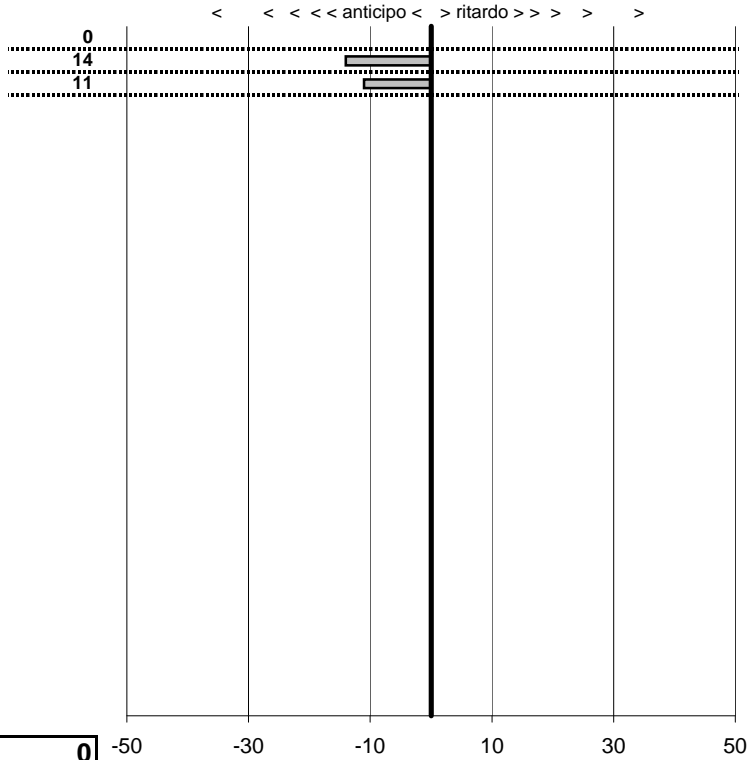

tempi e classifiche disponibili su www.cronoviterbo.net

- Cronologi - Penalità - Statistiche -

SCIULLO GIOVANNI
 FIAT

9

1 in classifica

prova	t.imposto	start	stop	t.netto
PC1-Ronciglione 1	0:00:30,00	00:00:00,00	00:00:30,00	0:00:30,00
PC2-Ronciglione 2	0:02:00,00	00:00:00,00	00:01:59,86	0:01:59,86
PC3-Ronciglione 3	0:00:30,00	00:00:00,00	00:00:29,89	0:00:29,89