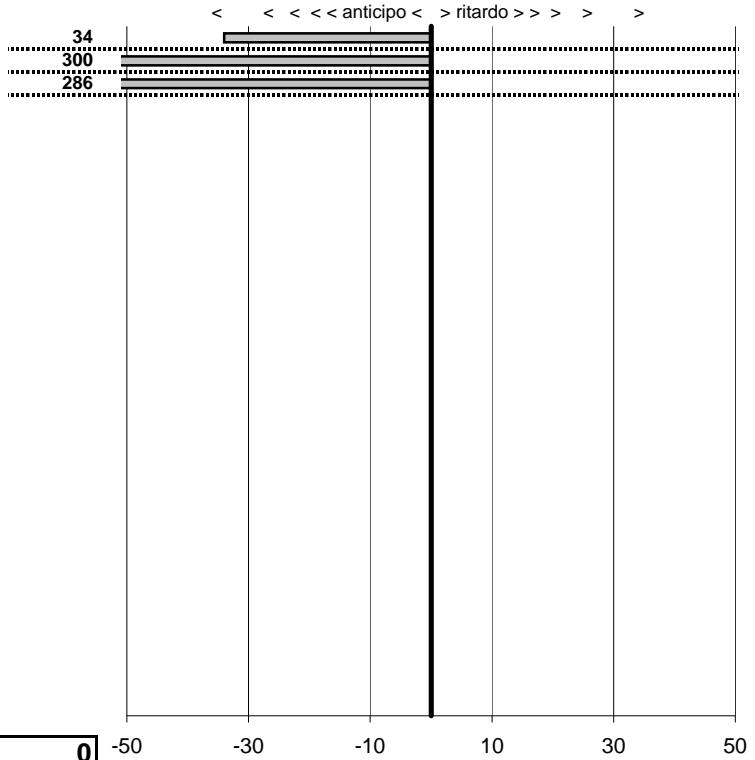

Circolo Romano La Manuella
5° trofeo Alessandro Antinelli
Ronciglione 28 Agosto 2011

tempi e classifiche disponibili su www.cronoviterbo.net

- Cronologi - Penalità - Statistiche -

AVARI MASSIMIGLIANO
MINI **31**

22 in classifica

prova	t.imposto	start	stop	t.netto
PC1-Ronciglione 1	0:00:30,00	00:00:00,00	00:00:29,66	0:00:29,66
PC2-Ronciglione 2	0:02:00,00	00:00:00,00	00:01:52,63	0:01:52,63
PC3-Ronciglione 3	0:00:30,00	00:00:00,00	00:00:27,14	0:00:27,14

SOMMA PENALITA' 620
MEDIA PENALITA' 206,7

ALTRE PENALITA' 0
TOTALE PENALITA' 1.060

Elaborazione dati a cura di CRONOVITERBO