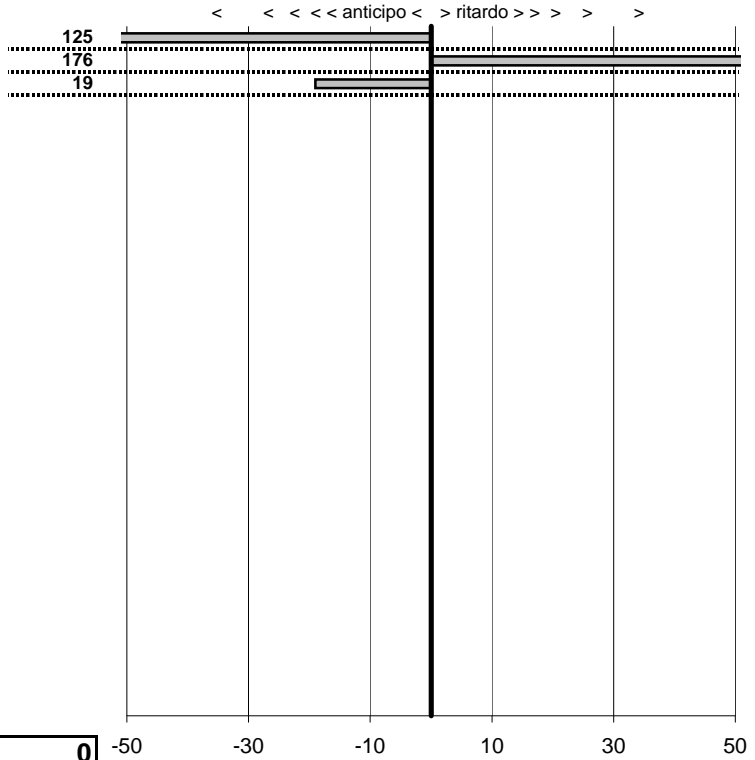

tempi e classifiche disponibili su www.cronoviterbo.net

- Cronologi - Penalità - Statistiche -

RUSCHENA ENRICO
LANCIA

19

11 in classifica

prova	t.imposto	start	stop	t.netto
PC1-Ronciglione 1	0:00:30,00	00:00:00,00	00:00:28,75	0:00:28,75
PC2-Ronciglione 2	0:02:00,00	00:00:00,00	00:02:01,76	0:02:01,76
PC3-Ronciglione 3	0:00:30,00	00:00:00,00	00:00:29,81	0:00:29,81