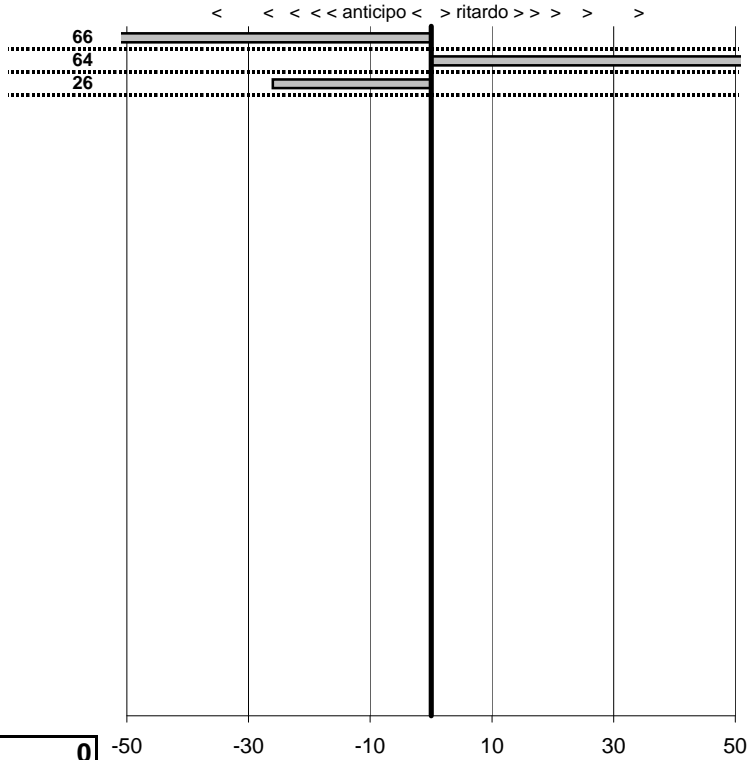

Circolo Romano La Manuella
5° trofeo Alessandro Antinelli
Ronciglione 28 Agosto 2011

tempi e classifiche disponibili su www.cronoviterbo.net

- Cronologi - Penalità - Statistiche -

CAVARRETTA STEFANO
ALFA ROMEO **8**

6 in classifica

prova	t.imposto	start	stop	t.netto
PC1-Ronciglione 1	0:00:30,00	00:00:00,00	00:00:29,34	0:00:29,34
PC2-Ronciglione 2	0:02:00,00	00:00:00,00	00:02:00,64	0:02:00,64
PC3-Ronciglione 3	0:00:30,00	00:00:00,00	00:00:29,74	0:00:29,74

SOMMA PENALITA' 156
MEDIA PENALITA' 52,0

ALTRE PENALITA' 0
TOTALE PENALITA' 259

Elaborazione dati a cura di CRONOVITERBO