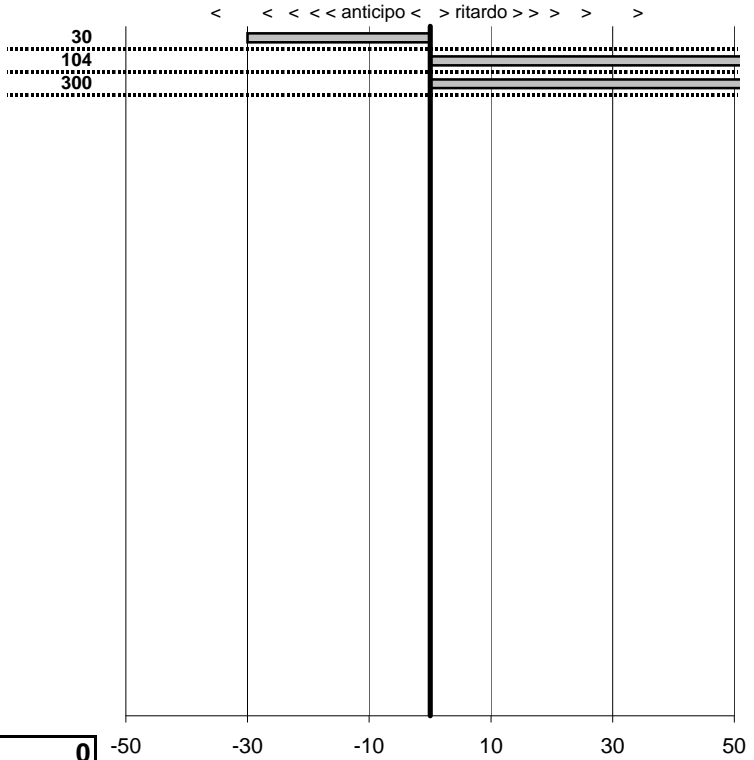

Circolo Romano La Manuella
5° trofeo Alessandro Antinelli
Ronciglione 28 Agosto 2011

tempi e classifiche disponibili su www.cronoviterbo.net

- Cronologi - Penalità - Statistiche -

CASANO FABRIZIO
MG **21**

17 in classifica

prova	t.imposto	start	stop	t.netto
PC1-Ronciglione 1	0:00:30,00	00:00:00,00	00:00:29,70	0:00:29,70
PC2-Ronciglione 2	0:02:00,00	00:00:00,00	00:02:01,04	0:02:01,04
PC3-Ronciglione 3	0:00:30,00	00:00:00,00	00:00:33,43	0:00:33,43

SOMMA PENALITA' 434
MEDIA PENALITA' 144,7

ALTRE PENALITA' 0
TOTALE PENALITA' 760

Elaborazione dati a cura di CRONOVITERBO