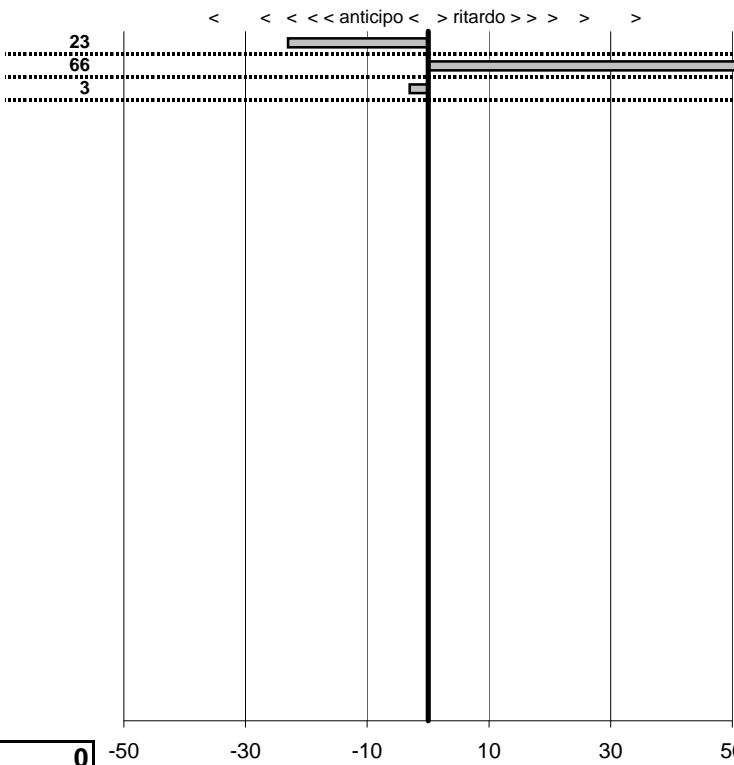

Circolo Romano La Manuella
5° trofeo Alessandro Antinelli
Ronciglione 28 Agosto 2011

tempi e classifiche disponibili su www.cronoviterbo.net

- Cronologi - Penalità - Statistiche -

VECCI PIERO
MORRIS **28**

2 in classifica

prova	t.imposto	start	stop	t.netto
PC1-Ronciglione 1	0:00:30,00	00:00:00,00	00:00:29,77	0:00:29,77
PC2-Ronciglione 2	0:02:00,00	00:00:00,00	00:02:00,66	0:02:00,66
PC3-Ronciglione 3	0:00:30,00	00:00:00,00	00:00:29,97	0:00:29,97

SOMMA PENALITA' 92
MEDIA PENALITA' 30,7

ALTRE PENALITA' 0
TOTALE PENALITA' 124

Elaborazione dati a cura di CRONOVITERBO