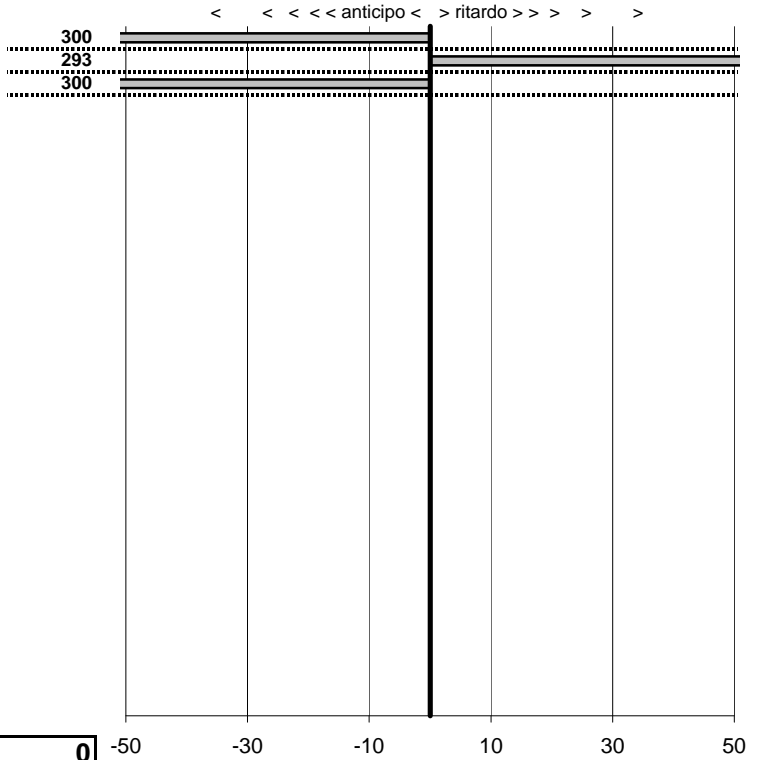

Circolo Romano La Manuella
5° trofeo Alessandro Antinelli
Ronciglione 28 Agosto 2011

tempi e classifiche disponibili su www.cronoviterbo.net

- Cronologi - Penalità - Statistiche -

DUDAN ALESSANDRO
CISITALIA **11**

27 in classifica

prova	t.imposto	start	stop	t.netto
PC1-Ronciglione 1	0:00:30,00	00:00:00,00	00:00:25,69	0:00:25,69
PC2-Ronciglione 2	0:02:00,00	00:00:00,00	00:02:02,93	0:02:02,93
PC3-Ronciglione 3	0:00:30,00	00:00:00,00	00:00:24,34	0:00:24,34

SOMMA PENALITA' 893
MEDIA PENALITA' 297,7

ALTRE PENALITA' 0
TOTALE PENALITA' 1.357

Elaborazione dati a cura di CRONOVITERBO