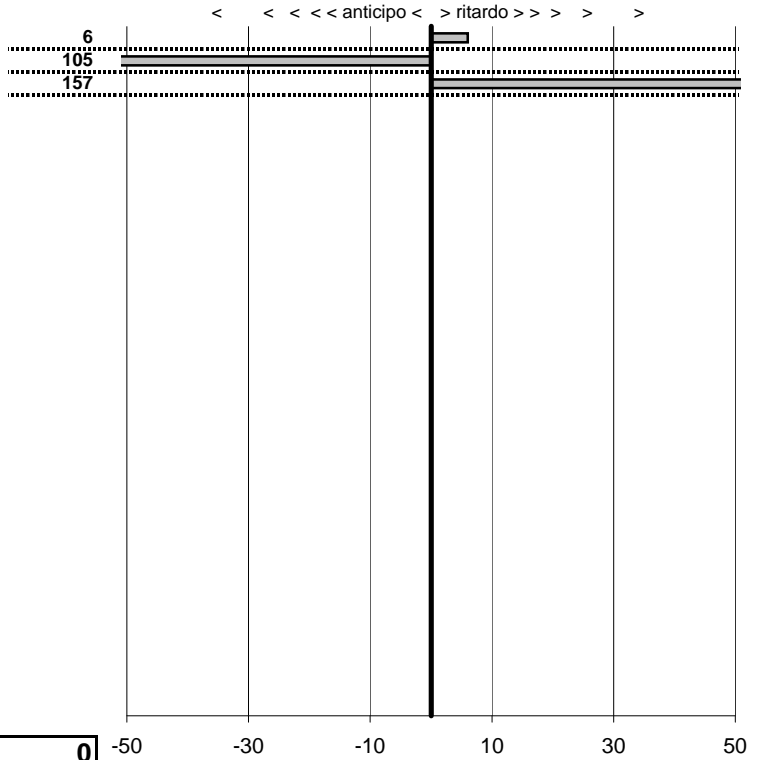

Circolo Romano La Manuella
5° trofeo Alessandro Antinelli
Ronciglione 28 Agosto 2011

tempi e classifiche disponibili su www.cronoviterbo.net

- Cronologi - Penalità - Statistiche -

STANCO TONI
ALFA ROMEO **26**

10 in classifica

prova	t.imposto	start	stop	t.netto
PC1-Ronciglione 1	0:00:30,00	00:00:00,00	00:00:30,06	0:00:30,06
PC2-Ronciglione 2	0:02:00,00	00:00:00,00	00:01:58,95	0:01:58,95
PC3-Ronciglione 3	0:00:30,00	00:00:00,00	00:00:31,57	0:00:31,57

SOMMA PENALITA' 268
MEDIA PENALITA' 89,3

ALTRE PENALITA' 0
TOTALE PENALITA' 453

Elaborazione dati a cura di CRONOVITERBO