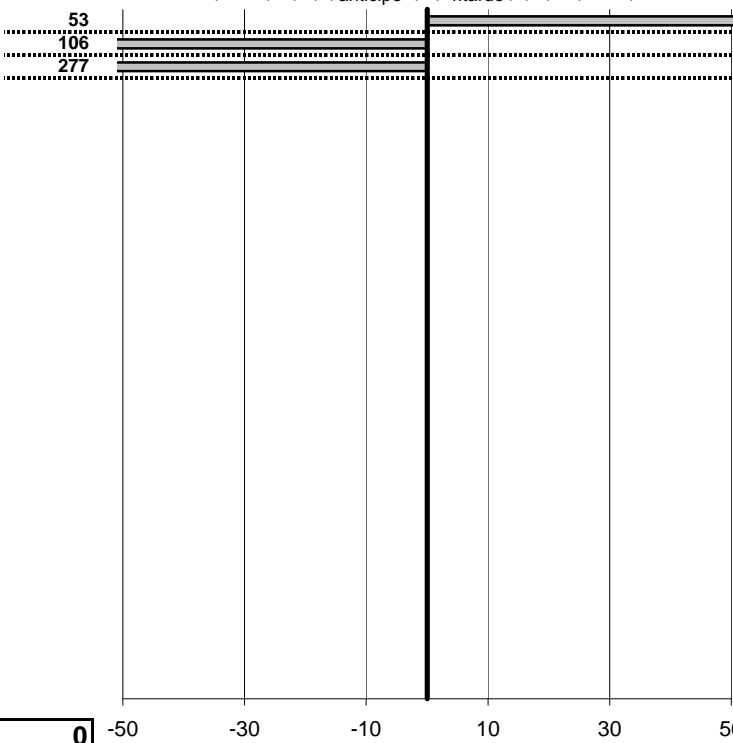

Circolo Romano La Manuella
5° trofeo Alessandro Antinelli
Ronciglione 28 Agosto 2011

tempi e classifiche disponibili su www.cronoviterbo.net

- Cronologi - Penalità - Statistiche -

LENTIRANA MARIO
Daimler Benz

17

15 in classifica

prova	t.imposto	start	stop	t.netto
PC1-Ronciglione 1	0:00:30,00	00:00:00,00	00:00:30,53	0:00:30,53
PC2-Ronciglione 2	0:02:00,00	00:00:00,00	00:01:58,94	0:01:58,94
PC3-Ronciglione 3	0:00:30,00	00:00:00,00	00:00:27,23	0:00:27,23

SOMMA PENALITA' 436
MEDIA PENALITA' 145,3

ALTRE PENALITA' 0
TOTALE PENALITA' 680

Elaborazione dati a cura di CRONOVITERBO