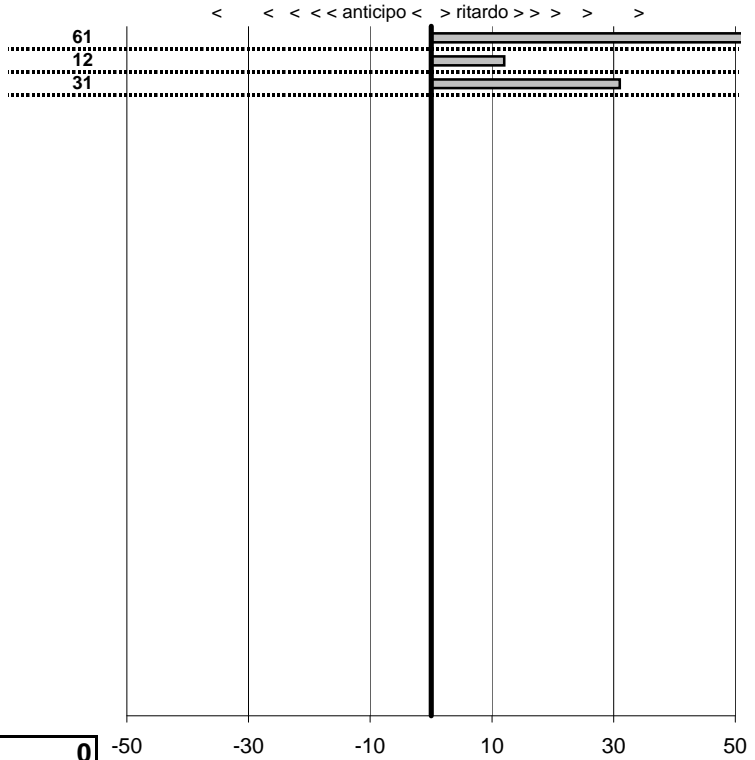

Circolo Romano La Manuella
5° trofeo Alessandro Antinelli
Ronciglione 28 Agosto 2011

tempi e classifiche disponibili su www.cronoviterbo.net

- Cronologi - Penalità - Statistiche -

DRAMIS MARIO
ALFA ROMEO **10**

4 in classifica

prova	t.imposto	start	stop	t.netto
PC1-Ronciglione 1	0:00:30,00	00:00:00,00	00:00:30,61	0:00:30,61
PC2-Ronciglione 2	0:02:00,00	00:00:00,00	00:02:00,12	0:02:00,12
PC3-Ronciglione 3	0:00:30,00	00:00:00,00	00:00:30,31	0:00:30,31

SOMMA PENALITA' 104
MEDIA PENALITA' 34,7

ALTRE PENALITA' 0
TOTALE PENALITA' 175

Elaborazione dati a cura di CRONOVITERBO