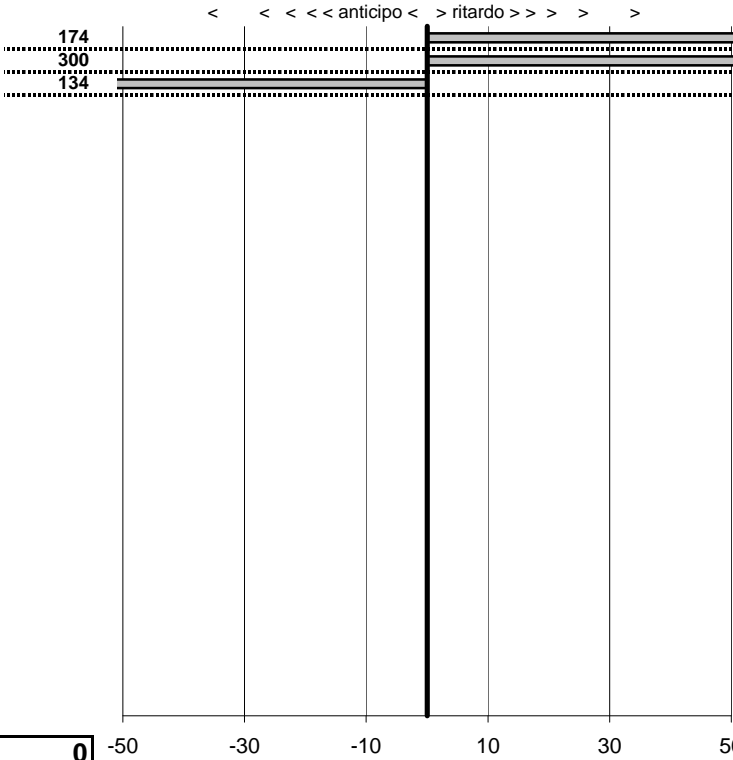

Circolo Romano La Manuella
5° trofeo Alessandro Antinelli
Ronciglione 28 Agosto 2011

tempi e classifiche disponibili su www.cronoviterbo.net

- Cronologi - Penalità - Statistiche -

SANTINI PIETRO
FIAT **5**

21 in classifica

prova	t.imposto	start	stop	t.netto
PC1-Ronciglione 1	0:00:30,00	00:00:00,00	00:00:31,74	0:00:31,74
PC2-Ronciglione 2	0:02:00,00	00:00:00,00	00:02:18,31	0:02:18,31
PC3-Ronciglione 3	0:00:30,00	00:00:00,00	00:00:28,66	0:00:28,66

SOMMA PENALITA' 608
MEDIA PENALITA' 202,7

ALTRE PENALITA' 0
TOTALE PENALITA' 942

Elaborazione dati a cura di CRONOVITERBO