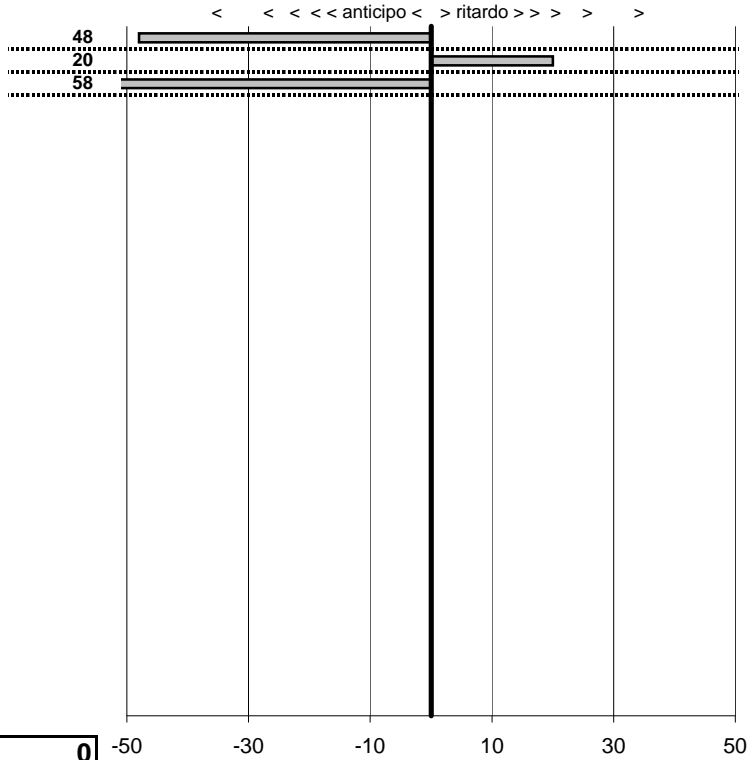

tempi e classifiche disponibili su www.cronoviterbo.net

- Cronologi - Penalità - Statistiche -

SCIULLO RICCARDO
LANCIA

13

5 in classifica

prova	t.imposto	start	stop	t.netto
PC1-Ronciglione 1	0:00:30,00	00:00:00,00	00:00:29,52	0:00:29,52
PC2-Ronciglione 2	0:02:00,00	00:00:00,00	00:02:00,20	0:02:00,20
PC3-Ronciglione 3	0:00:30,00	00:00:00,00	00:00:29,42	0:00:29,42