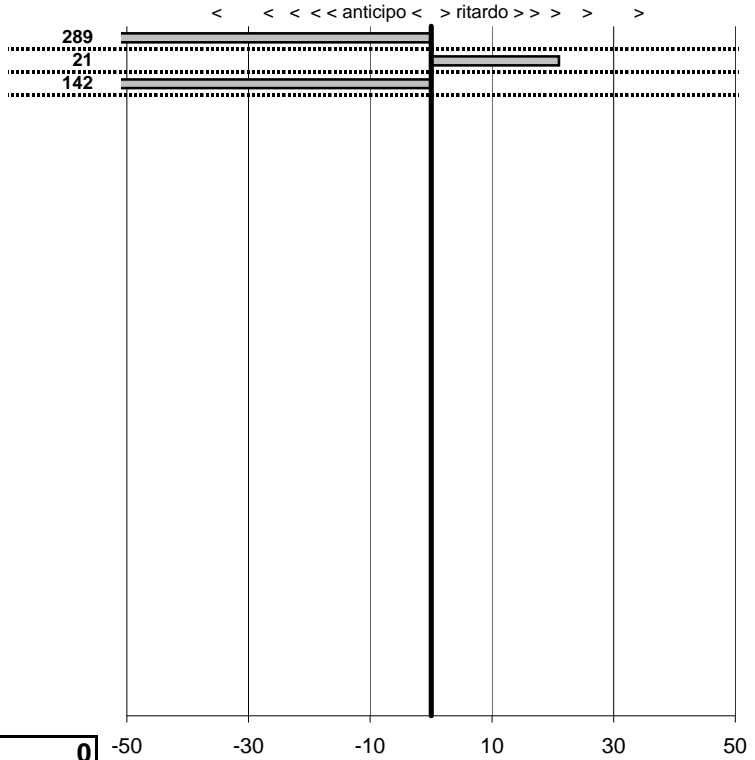

Circolo Romano La Manuella
5° trofeo Alessandro Antinelli
Ronciglione 28 Agosto 2011

tempi e classifiche disponibili su www.cronoviterbo.net

- Cronologi - Penalità - Statistiche -

LIBERATI ALFREDO
MERCEDES **18**

18 in classifica

prova	t.imposto	start	stop	t.netto
PC1-Ronciglione 1	0:00:30,00	00:00:00,00	00:00:27,11	0:00:27,11
PC2-Ronciglione 2	0:02:00,00	00:00:00,00	00:02:00,21	0:02:00,21
PC3-Ronciglione 3	0:00:30,00	00:00:00,00	00:00:28,58	0:00:28,58

SOMMA PENALITA' 452
MEDIA PENALITA' 150,7

ALTRE PENALITA' 0
TOTALE PENALITA' 791

Elaborazione dati a cura di CRONOVITERBO