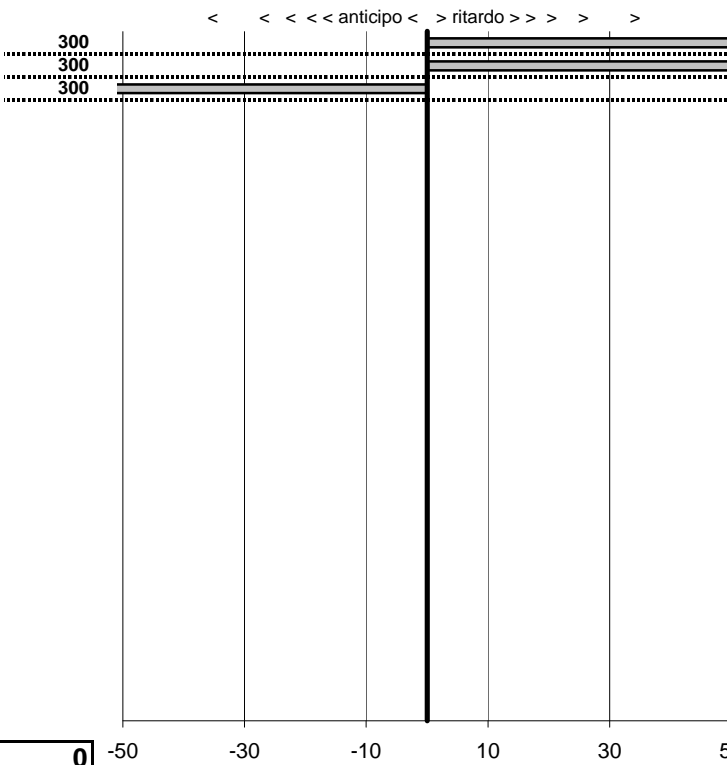

tempi e classifiche disponibili su www.cronoviterbo.net

- Cronologi - Penalità - Statistiche -

ALTOMARE PINO
 BMW

4

30 in classifica

prova	t.imposto	start	stop	t.netto
PC1-Ronciglione 1	0:00:30,00	00:00:00,00	00:00:35,24	0:00:35,24
PC2-Ronciglione 2	0:02:00,00	00:00:00,00	00:02:10,39	0:02:10,39
PC3-Ronciglione 3	0:00:30,00	00:00:00,00	00:00:26,35	0:00:26,35