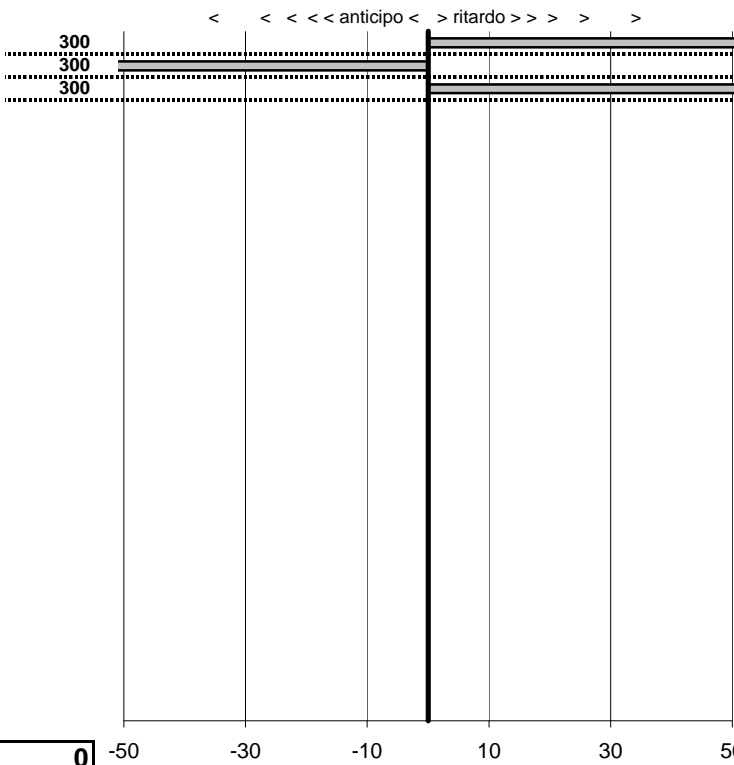

tempi e classifiche disponibili su www.cronoviterbo.net

- Cronologi - Penalità - Statistiche -

LORETO VINCENZO
PORSCHE

30

29 in classifica

prova	t.imposto	start	stop	t.netto
PC1-Ronciglione 1	0:00:30,00	00:00:00,00	00:00:33,08	0:00:33,08
PC2-Ronciglione 2	0:02:00,00	00:00:00,00	00:01:29,39	0:01:29,39
PC3-Ronciglione 3	0:00:30,00	00:00:00,00	00:00:59,09	0:00:59,09