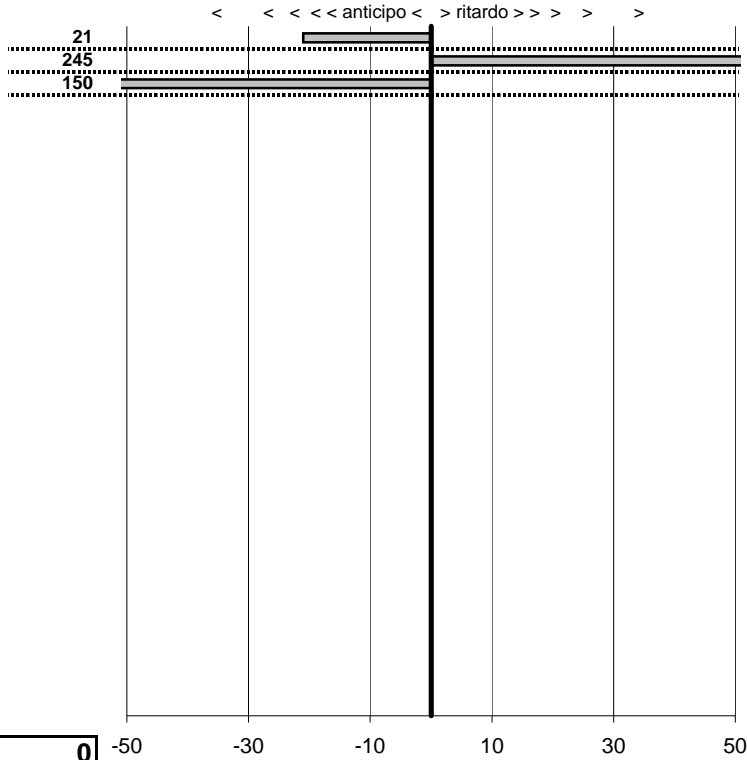

tempi e classifiche disponibili su www.cronoviterbo.net

- Cronologi - Penalità - Statistiche -

GERVASI UGO
LANCIA

15

16 in classifica

prova	t.imposto	start	stop	t.netto
PC1-Ronciglione 1	0:00:30,00	00:00:00,00	00:00:29,79	0:00:29,79
PC2-Ronciglione 2	0:02:00,00	00:00:00,00	00:02:02,45	0:02:02,45
PC3-Ronciglione 3	0:00:30,00	00:00:00,00	00:00:28,50	0:00:28,50