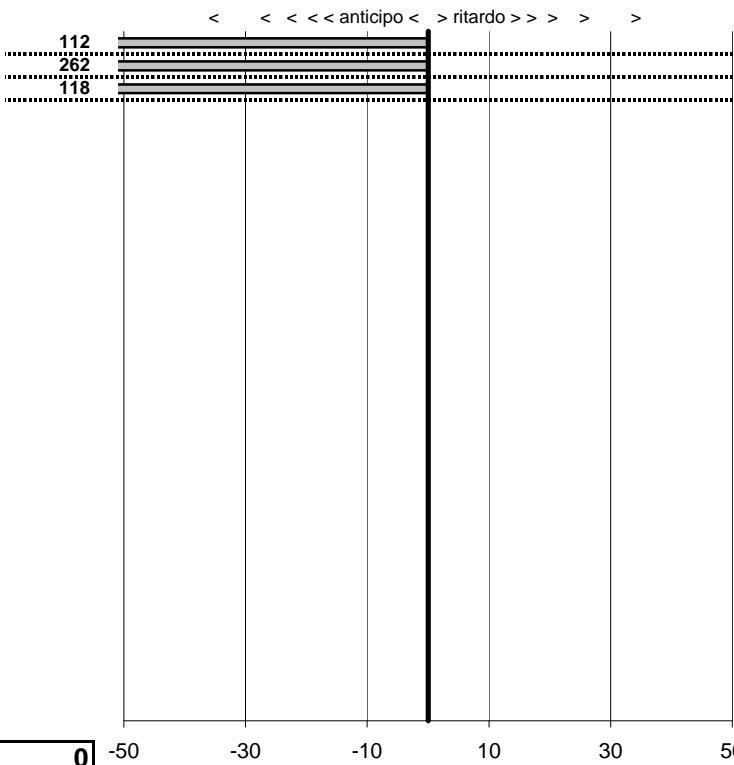

Circolo Romano La Manuella
5° trofeo Alessandro Antinelli
Ronciglione 28 Agosto 2011

tempi e classifiche disponibili su www.cronoviterbo.net

- Cronologi - Penalità - Statistiche -

TESTI ELISABETTA
ALFA ROMEO **27**

19 in classifica

prova	t.imposto	start	stop	t.netto
PC1-Ronciglione 1	0:00:30,00	00:00:00,00	00:00:28,88	0:00:28,88
PC2-Ronciglione 2	0:02:00,00	00:00:00,00	00:01:57,38	0:01:57,38
PC3-Ronciglione 3	0:00:30,00	00:00:00,00	00:00:28,82	0:00:28,82

SOMMA PENALITA' 492
MEDIA PENALITA' 164,0

ALTRE PENALITA' 0
TOTALE PENALITA' 841

Elaborazione dati a cura di CRONOVITERBO