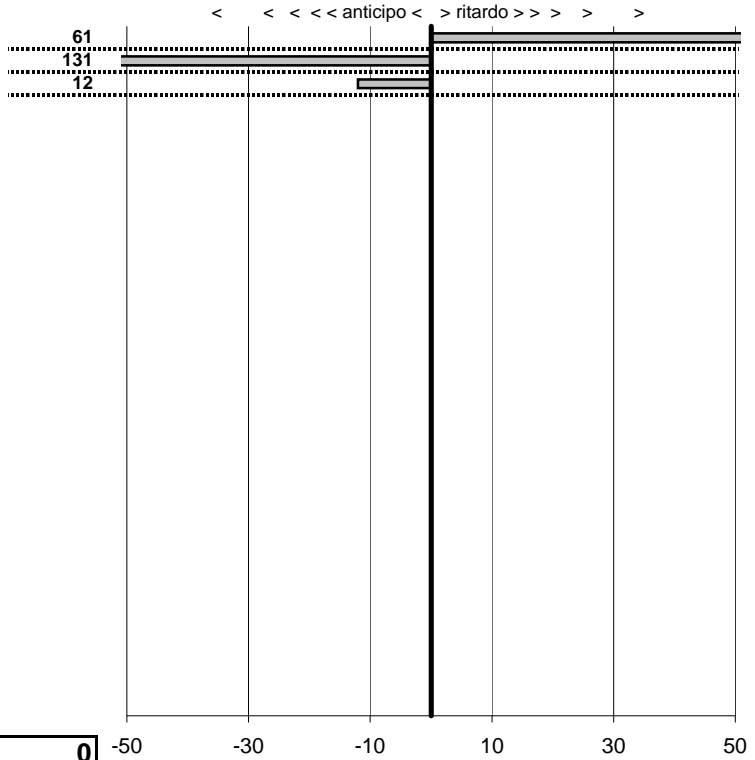

tempi e classifiche disponibili su www.cronoviterbo.net

- Cronologi - Penalità - Statistiche -

GABRIELLI GIOVANNI
JAGUAR

14

8 in classifica

prova	t.imposto	start	stop	t.netto
PC1-Ronciglione 1	0:00:30,00	00:00:00,00	00:00:30,61	0:00:30,61
PC2-Ronciglione 2	0:02:00,00	00:00:00,00	00:01:58,69	0:01:58,69
PC3-Ronciglione 3	0:00:30,00	00:00:00,00	00:00:29,88	0:00:29,88