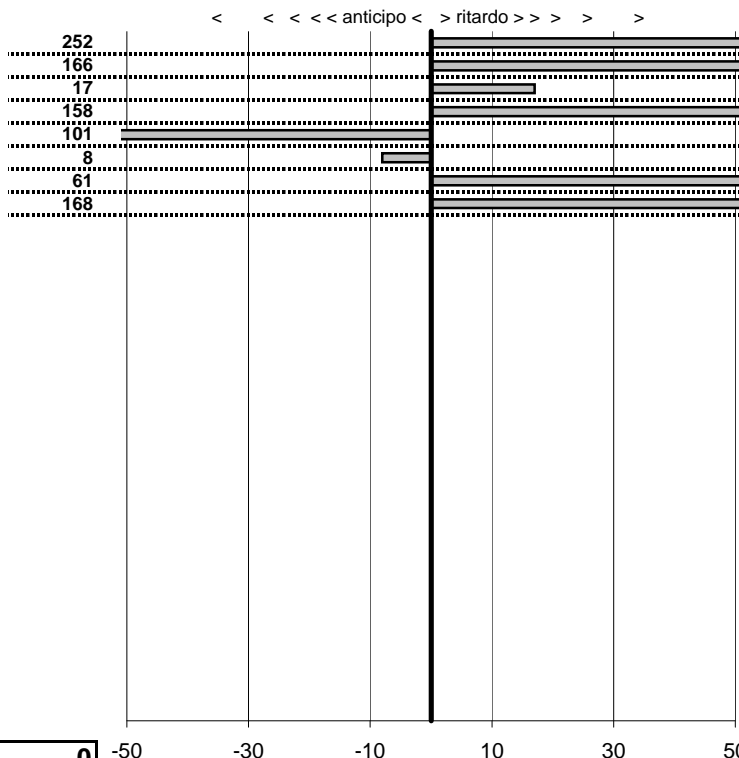

tempi e classifiche disponibili su www.cronoviterbo.net

- Cronologi - Penalità - Statistiche -

Fortunato Biagio
 Fiat 508 S Barchetta Colu

10

16 in classifica

prova	t.imposto	start	stop	t.netto
PC1-Cisterna Di Latina	0:00:09,00	15:37:40,16	15:37:51,68	0:00:11,52
PC2-Cisterna Di Latina	0:00:12,00	15:37:51,68	15:38:05,34	0:00:13,66
PC3-Cisterna Di Latina	0:00:12,00	15:38:05,34	15:38:17,51	0:00:12,17
PC4-Cisterna Di Latina	0:00:08,00	15:38:17,51	15:38:27,09	0:00:09,58
PC5-Sabaudia 1	0:00:09,00	18:47:54,63	18:48:02,62	0:00:07,99
PC6-Sabaudia 2	0:00:08,00	18:48:02,62	18:48:10,54	0:00:07,92
PC7-Sabaudia 3	0:00:09,00	18:48:10,54	18:48:20,15	0:00:09,61
PC8-Sabaudia 4	0:00:07,00	18:48:20,15	18:48:28,83	0:00:08,68