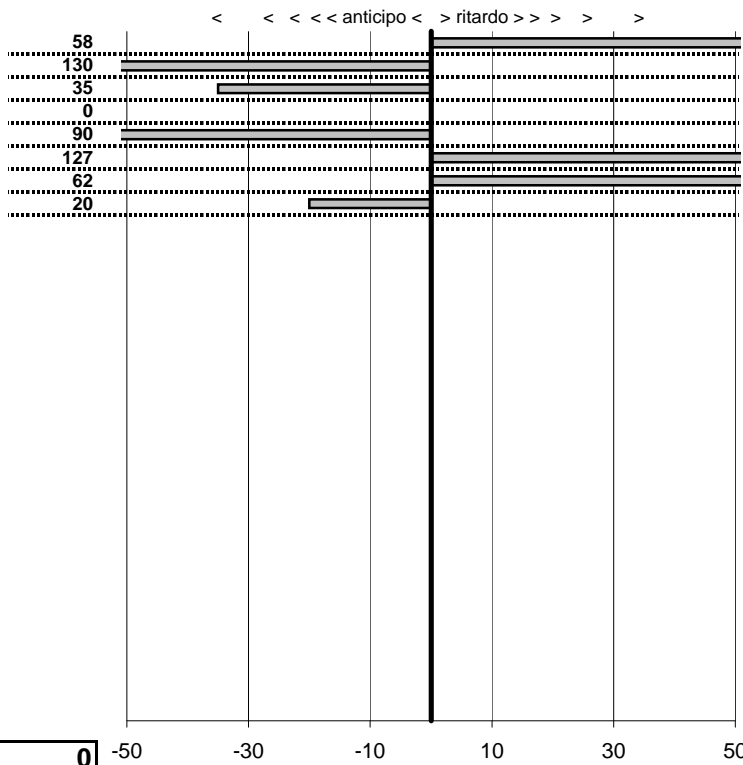

tempi e classifiche disponibili su www.cronoviterbo.net

- Cronologi - Penalità - Statistiche -

Cerci Sergio
 Fiat 550 Balila

5

7 in classifica

prova	t.imposto	start	stop	t.netto
PC1-Cisterna Di Latina	0:00:09,00	15:44:35,27	15:44:44,85	0:00:09,58
PC2-Cisterna Di Latina	0:00:12,00	15:44:44,85	15:44:55,55	0:00:10,70
PC3-Cisterna Di Latina	0:00:12,00	15:44:55,55	15:45:07,20	0:00:11,65
PC4-Cisterna Di Latina	0:00:08,00	15:45:07,20	15:45:15,20	0:00:08,00
PC5-Sabaudia 1	0:00:09,00	18:50:37,83	18:50:45,93	0:00:08,10
PC6-Sabaudia 2	0:00:08,00	18:50:45,93	18:50:55,20	0:00:09,27
PC7-Sabaudia 3	0:00:09,00	18:50:55,20	18:51:04,82	0:00:09,62
PC8-Sabaudia 4	0:00:07,00	18:51:04,82	18:51:11,62	0:00:06,80