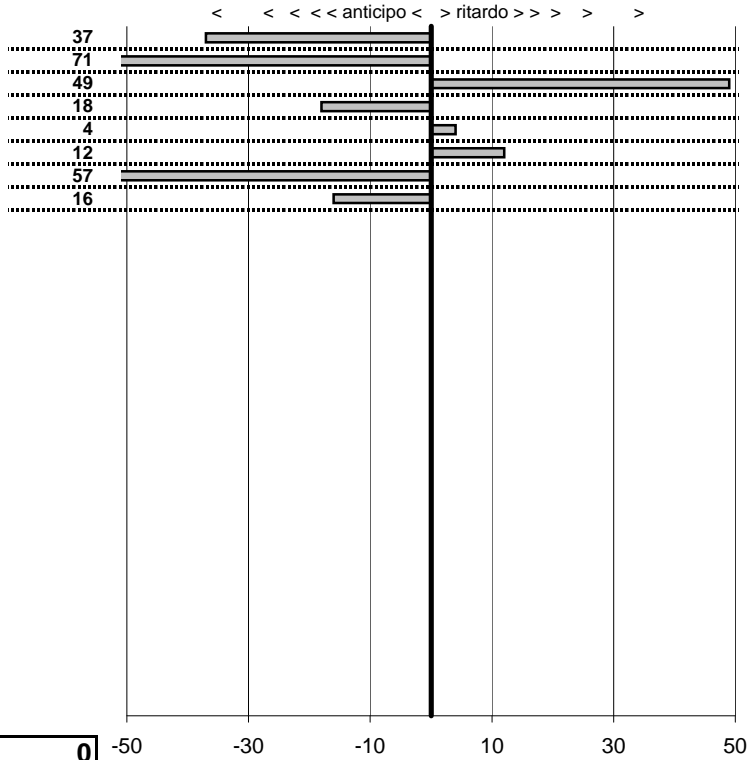

tempi e classifiche disponibili su www.cronoviterbo.net

- Cronologi - Penalità - Statistiche -

Barbato Antonio
 Lancia Cabrio

19

1 in classifica

prova	t.imposto	start	stop	t.netto
PC1-Cisterna Di Latina	0:00:09,00	16:00:56,31	16:01:04,94	0:00:08,63
PC2-Cisterna Di Latina	0:00:12,00	16:01:04,94	16:01:16,23	0:00:11,29
PC3-Cisterna Di Latina	0:00:12,00	16:01:16,23	16:01:28,72	0:00:12,49
PC4-Cisterna Di Latina	0:00:08,00	16:01:28,72	16:01:36,54	0:00:07,82
PC5-Sabaudia 1	0:00:09,00	18:51:19,28	18:51:28,32	0:00:09,04
PC6-Sabaudia 2	0:00:08,00	18:51:28,32	18:51:36,44	0:00:08,12
PC7-Sabaudia 3	0:00:09,00	18:51:36,44	18:51:44,87	0:00:08,43
PC8-Sabaudia 4	0:00:07,00	18:51:44,87	18:51:51,71	0:00:06,84