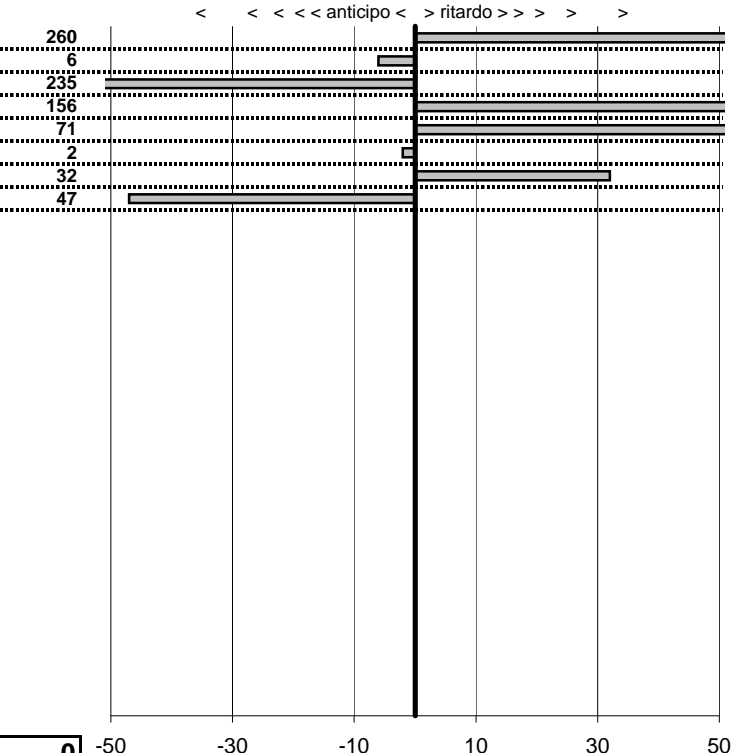

tempi e classifiche disponibili su www.cronoviterbo.net

- Cronologi - Penalità - Statistiche -

Sottile Fabrizio
 Fiat 500 A

6

13 in classifica

prova	t.imposto	start	stop	t.netto
PC1-Cisterna Di Latina	0:00:09,00	15:48:02,34	15:48:13,94	0:00:11,60
PC2-Cisterna Di Latina	0:00:12,00	15:48:13,94	15:48:25,88	0:00:11,94
PC3-Cisterna Di Latina	0:00:12,00	15:48:25,88	15:48:35,53	0:00:09,65
PC4-Cisterna Di Latina	0:00:08,00	15:48:35,53	15:48:45,09	0:00:09,56
PC5-Sabaudia 1	0:00:09,00	18:54:26,27	18:54:35,98	0:00:09,71
PC6-Sabaudia 2	0:00:08,00	18:54:35,98	18:54:43,96	0:00:07,98
PC7-Sabaudia 3	0:00:09,00	18:54:43,96	18:54:53,28	0:00:09,32
PC8-Sabaudia 4	0:00:07,00	18:54:53,28	18:54:59,81	0:00:06,53