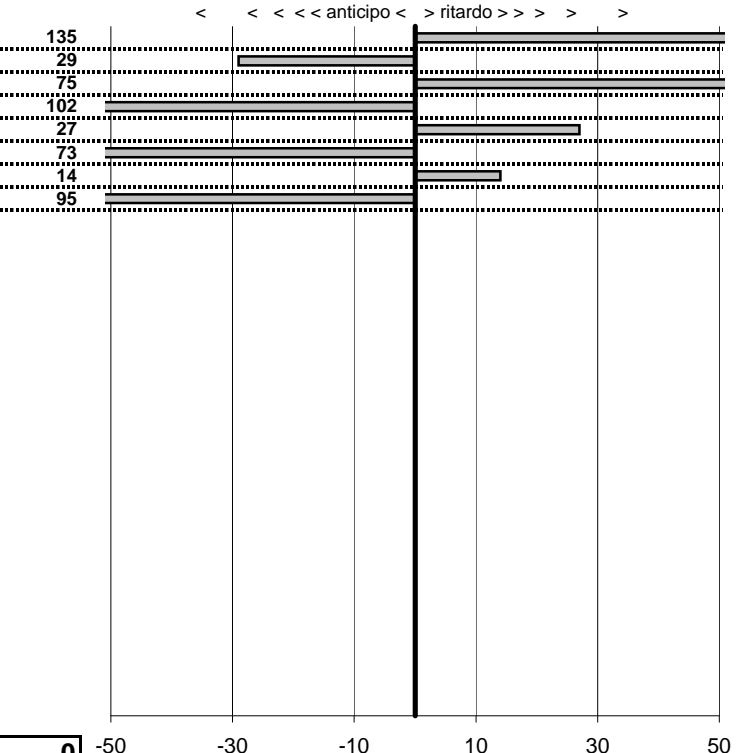

Circolo Pontino De Manovella
Rie.Stor.Circuito Agro Pontino
Latina 18 Giugno 2011

tempi e classifiche disponibili su www.cronoviterbo.net

- Cronologi - Penalità - Statistiche -

Passeretti Alfredo
Fiat 508 s **13**

9 in classifica

prova	t.imposto	start	stop	t.netto
PC1-Cisterna Di Latina	0:00:09,00	15:50:22,08	15:50:32,43	0:00:10,35
PC2-Cisterna Di Latina	0:00:12,00	15:50:32,43	15:50:44,14	0:00:11,71
PC3-Cisterna Di Latina	0:00:12,00	15:50:44,14	15:50:56,89	0:00:12,75
PC4-Cisterna Di Latina	0:00:08,00	15:50:56,89	15:51:03,87	0:00:06,98
PC5-Sabaudia 1	0:00:09,00	18:59:08,57	18:59:17,84	0:00:09,27
PC6-Sabaudia 2	0:00:08,00	18:59:17,84	18:59:25,11	0:00:07,27
PC7-Sabaudia 3	0:00:09,00	18:59:25,11	18:59:34,25	0:00:09,14
PC8-Sabaudia 4	0:00:07,00	18:59:34,25	18:59:40,30	0:00:06,05

SOMMA PENALITA' 550
MEDIA PENALITA' 68,8

ALTRE PENALITA' 0
TOTALE PENALITA' 732

Elaborazione dati a cura di CRONOVITERBO