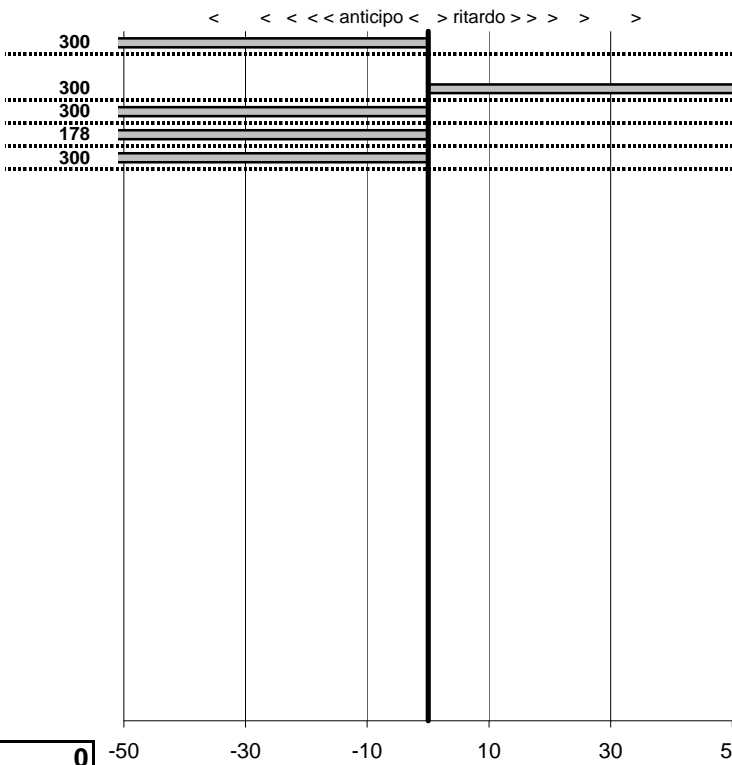

Colosseum C.V.Storici
XI Trof.Prim.II 150° Unit.Italia
Roma 15 Maggio 2011

tempi e classifiche disponibili su www.cronoviterbo.net

- Cronologi - Penalità - Statistiche -

Mustile **107**

30 in classifica

prova	t.imposto	start	stop	t.netto
PC1-Sempione 1	0:00:15,00	11:26:55,27	11:27:06,97	0:00:11,70
PC3-Nomentana 1	0:00:15,00	12:26:57,42	12:27:17,62	0:00:20,20
PC4-Nomentana 2	0:00:51,00	12:27:17,62	12:27:49,68	0:00:32,06
PC5-Nomentana 3	0:00:15,00	12:27:49,68	12:28:02,90	0:00:13,22
PC6-Sempione 2	0:00:15,00	12:44:28,34	12:44:36,60	0:00:08,26

SOMMA PENALITA' 1.378
MEDIA PENALITA' 275,6

ALTRE PENALITA' 0
TOTALE PENALITA' 4.134

Elaborazione dati a cura di CRONOVITERBO