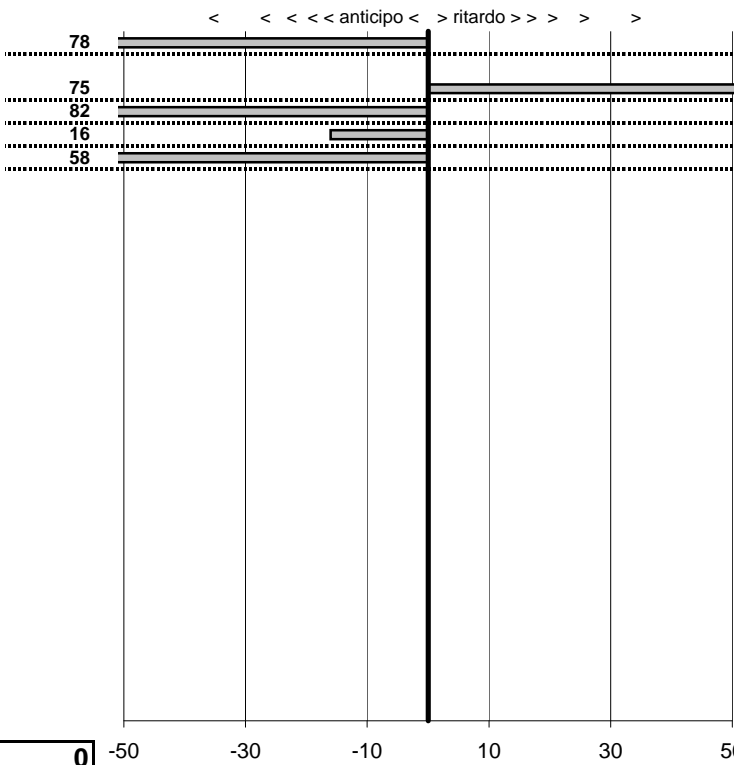

Colosseum C.V. Storici
XI Trof. Prim. II 150° Unit. Italia
Roma 15 Maggio 2011

tempi e classifiche disponibili su www.cronoviterbo.net

- Cronologi - Penalità - Statistiche -

Di Domenico **113**

15 in classifica

prova	t. imposto	start	stop	t. netto
PC1-Sempione 1	0:00:15,00	11:30:24,24	11:30:38,46	0:00:14,22
PC3-Nomentana 1	0:00:15,00	12:31:08,70	12:31:24,45	0:00:15,75
PC4-Nomentana 2	0:00:51,00	12:31:24,45	12:32:14,63	0:00:50,18
PC5-Nomentana 3	0:00:15,00	12:32:14,63	12:32:29,47	0:00:14,84
PC6-Sempione 2	0:00:15,00	12:44:51,01	12:45:05,43	0:00:14,42

SOMMA PENALITA' 309
MEDIA PENALITA' 61,8

ALTRE PENALITA' 0
TOTALE PENALITA' 927

Elaborazione dati a cura di CRONOVITERBO