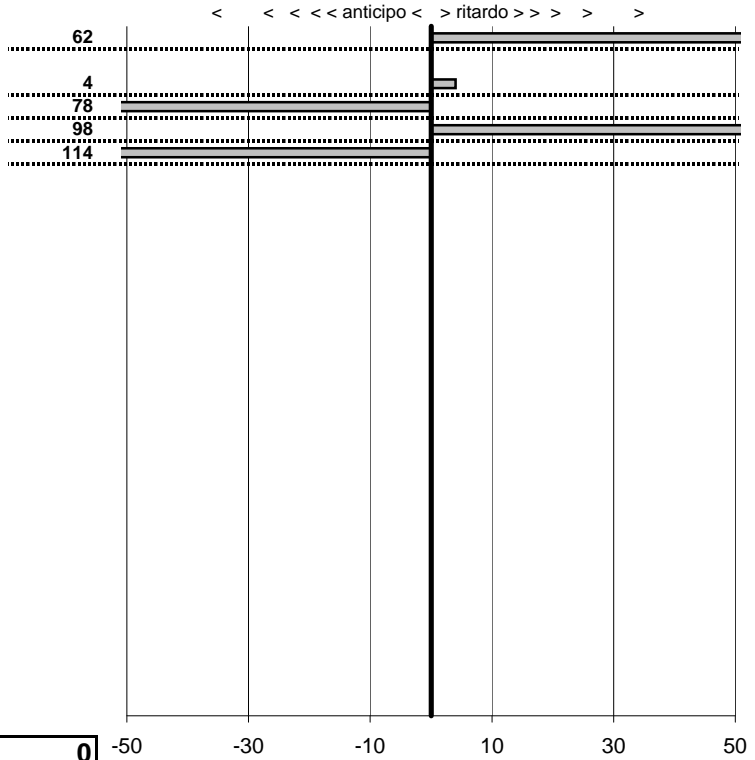

Colosseum C.V. Storici
XI Trof. Prim. II 150° Unit. Italia
Roma 15 Maggio 2011

tempi e classifiche disponibili su www.cronoviterbo.net

- Cronologi - Penalità - Statistiche -

Meneghetti **2**

13 in classifica

prova	t. imposto	start	stop	t. netto
PC1-Sempione 1	0:00:15,00	11:20:55,06	11:21:10,68	0:00:15,62
PC3-Nomentana 1	0:00:15,00	12:25:02,46	12:25:17,50	0:00:15,04
PC4-Nomentana 2	0:00:51,00	12:25:17,50	12:26:07,72	0:00:50,22
PC5-Nomentana 3	0:00:15,00	12:26:07,72	12:26:23,70	0:00:15,98
PC6-Sempione 2	0:00:15,00	12:43:04,81	12:43:18,67	0:00:13,86

SOMMA PENALITA' 356
MEDIA PENALITA' 71,2

ALTRE PENALITA' 0
TOTALE PENALITA' 609

Elaborazione dati a cura di CRONOVITERBO