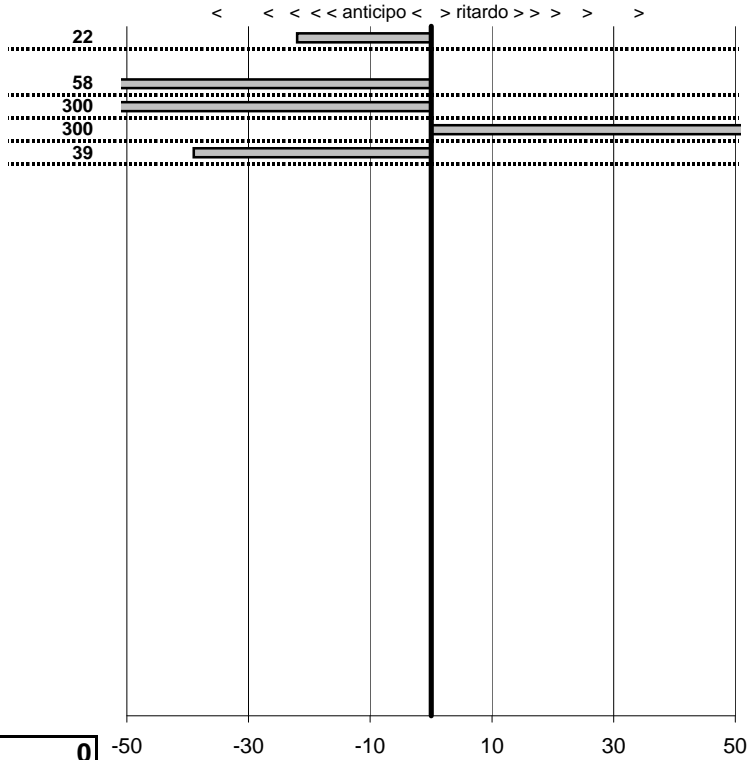

tempi e classifiche disponibili su www.cronoviterbo.net

- Cronologi - Penalità - Statistiche -

Galli **17**

19 in classifica

prova	t. imposto	start	stop	t. netto
PC1-Sempione 1	0:00:15,00	11:58:29,42	11:58:44,20	0:00:14,78
PC3-Nomentana 1	0:00:15,00	12:37:50,58	12:38:05,00	0:00:14,42
PC4-Nomentana 2	0:00:51,00	12:38:05,00	12:38:36,40	0:00:31,40
PC5-Nomentana 3	0:00:15,00	12:38:36,40	12:38:54,73	0:00:18,33
PC6-Sempione 2	0:00:15,00	13:05:10,31	13:05:24,92	0:00:14,61