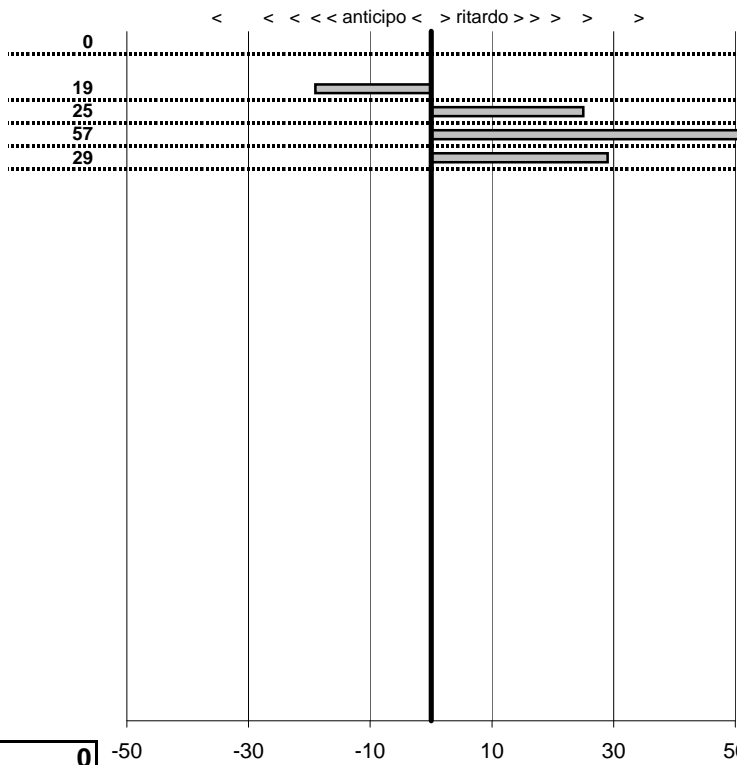

Colosseum C.V.Storici
XI Trof.Prim.II 150° Unit.Italia
Roma 15 Maggio 2011

tempi e classifiche disponibili su www.cronoviterbo.net

- Cronologi - Penalità - Statistiche -

Pepe Fabio Mass. **20**

6 in classifica

prova	t.imposto	start	stop	t.netto
PC1-Sempione 1	0:00:15,00	11:29:05,73	11:29:20,73	0:00:15,00
PC3-Nomentana 1	0:00:15,00	12:13:34,15	12:13:48,96	0:00:14,81
PC4-Nomentana 2	0:00:51,00	12:13:48,96	12:14:40,21	0:00:51,25
PC5-Nomentana 3	0:00:15,00	12:14:40,21	12:14:55,78	0:00:15,57
PC6-Sempione 2	0:00:15,00	12:40:03,24	12:40:18,53	0:00:15,29

SOMMA PENALITA' 130
MEDIA PENALITA' 26,0

ALTRE PENALITA' 0
TOTALE PENALITA' 239

Elaborazione dati a cura di CRONOVITERBO