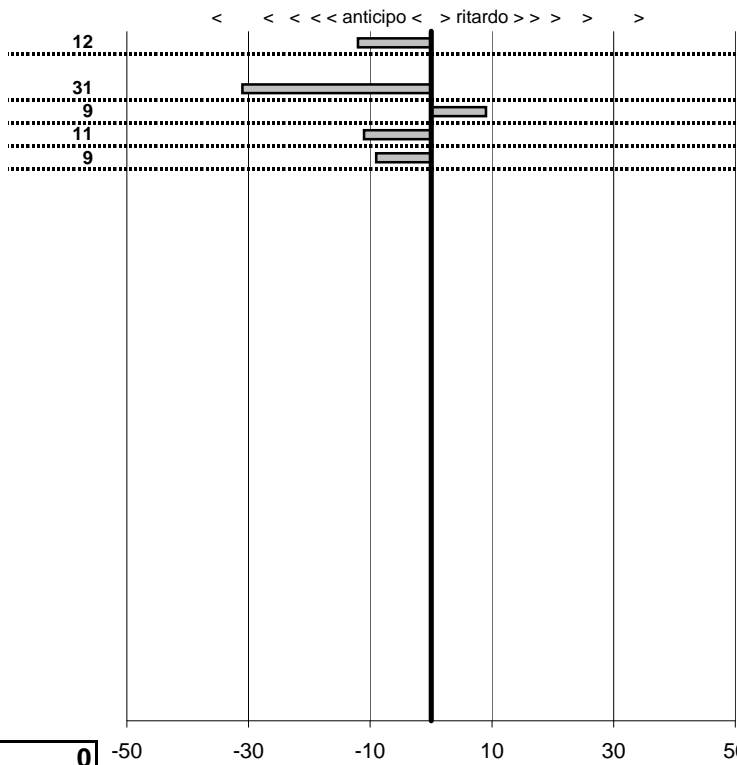

Colosseum C.V. Storici
XI Trof. Prim. II 150° Unit. Italia
Roma 15 Maggio 2011

tempi e classifiche disponibili su www.cronoviterbo.net

- Cronologi - Penalità - Statistiche -

Cesetti Giorgio **16**

2 in classifica

prova	t. imposto	start	stop	t. netto
PC1-Sempione 1	0:00:15,00	11:29:45,02	11:29:59,90	0:00:14,88
PC3-Nomentana 1	0:00:15,00	12:15:10,20	12:15:24,89	0:00:14,69
PC4-Nomentana 2	0:00:51,00	12:15:24,89	12:16:15,98	0:00:51,09
PC5-Nomentana 3	0:00:15,00	12:16:15,98	12:16:30,87	0:00:14,89
PC6-Sempione 2	0:00:15,00	12:40:44,93	12:40:59,84	0:00:14,91

SOMMA PENALITA' **72**
MEDIA PENALITA' **14,4**

ALTRE PENALITA' **0**
TOTALE PENALITA' **113**

Elaborazione dati a cura di CRONOVITERBO