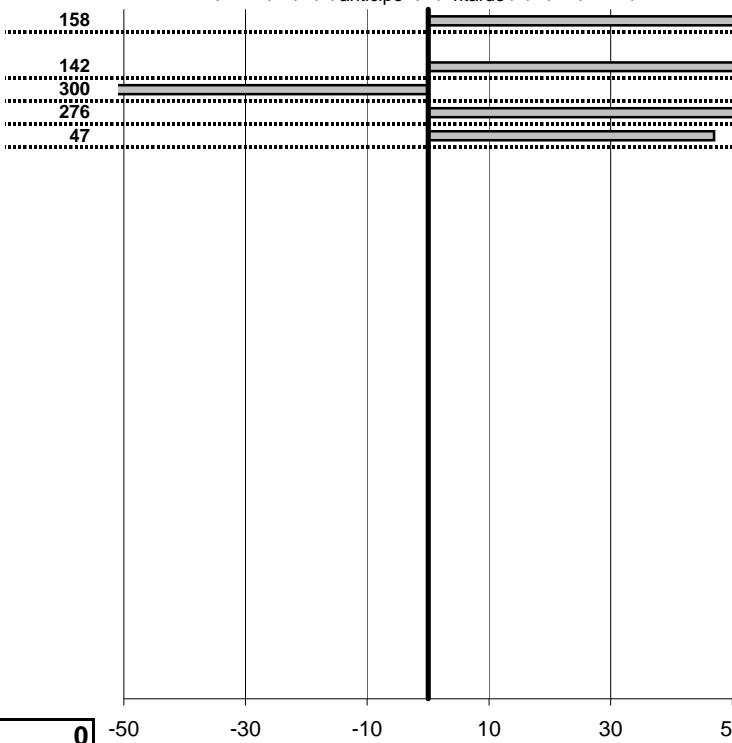

Colosseum C.V.Storici
XI Trof.Prim.II 150° Unit.Italia
Roma 15 Maggio 2011

tempi e classifiche disponibili su www.cronoviterbo.net

- Cronologi - Penalità - Statistiche -

Vetura **13**

21 in classifica

prova	t.imposto	start	stop	t.netto
PC1-Sempione 1	0:00:15,00	11:25:47,94	11:26:04,52	0:00:16,58
PC3-Nomentana 1	0:00:15,00	12:29:24,73	12:29:41,15	0:00:16,42
PC4-Nomentana 2	0:00:51,00	12:29:41,15	12:30:28,99	0:00:47,84
PC5-Nomentana 3	0:00:15,00	12:30:28,99	12:30:46,75	0:00:17,76
PC6-Sempione 2	0:00:15,00	12:46:18,80	12:46:34,27	0:00:15,47

SOMMA PENALITA' 923
MEDIA PENALITA' 184,6

ALTRE PENALITA' 0
TOTALE PENALITA' 1.523

Elaborazione dati a cura di CRONOVITERBO