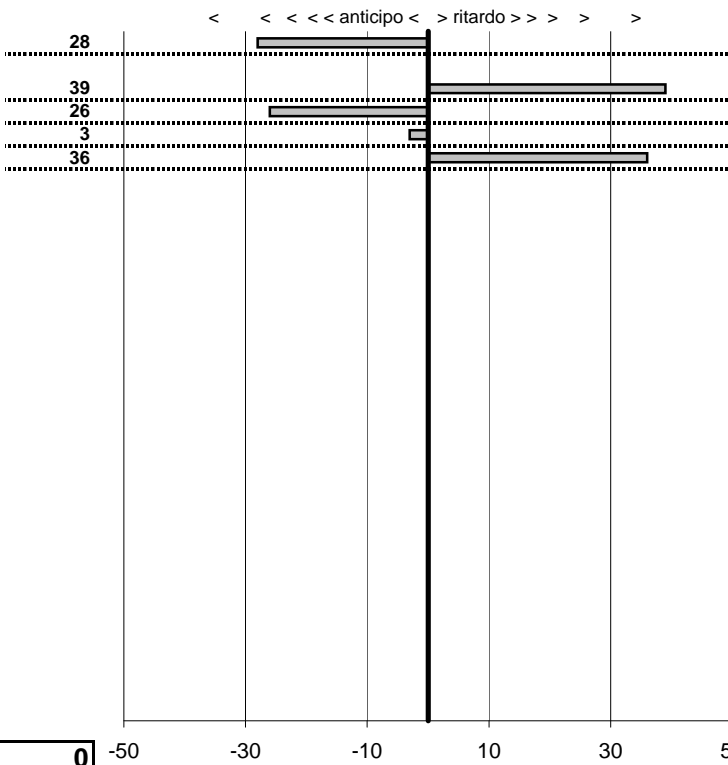

Colosseum C.V. Storici
XI Trof. Prim. II 150° Unit. Italia
Roma 15 Maggio 2011

tempi e classifiche disponibili su www.cronoviterbo.net

- Cronologi - Penalità - Statistiche -

Vittucci **11**

5 in classifica

prova	t. imposto	start	stop	t. netto
PC1-Sempione 1	0:00:15,00	12:00:40,05	12:00:54,77	0:00:14,72
PC3-Nomentana 1	0:00:15,00	12:49:39,18	12:49:54,57	0:00:15,39
PC4-Nomentana 2	0:00:51,00	12:49:54,57	12:50:45,31	0:00:50,74
PC5-Nomentana 3	0:00:15,00	12:50:45,31	12:51:00,28	0:00:14,97
PC6-Sempione 2	0:00:15,00	12:57:42,38	12:57:57,74	0:00:15,36

SOMMA PENALITA' **132**
MEDIA PENALITA' **26,4**

ALTRE PENALITA' **0**
TOTALE PENALITA' **215**

Elaborazione dati a cura di CRONOVITERBO