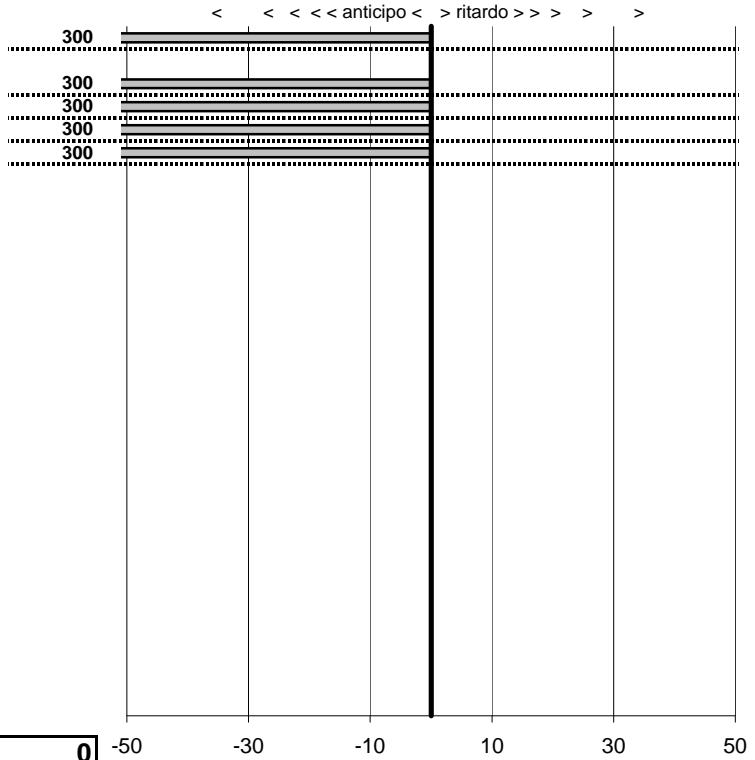

tempi e classifiche disponibili su www.cronoviterbo.net

- Cronologi - Penalità - Statistiche -

Cherubini **112**

32 in classifica

prova	t. imposto	start	stop	t. netto
PC1-Sempione 1	0:00:15,00	11:21:37,15	11:21:42,49	0:00:05,34
PC3-Nomentana 1	0:00:15,00	00:00:00,00	00:00:00,00	0:00:00,00
PC4-Nomentana 2	0:00:51,00	00:00:00,00	00:00:00,00	0:00:00,00
PC5-Nomentana 3	0:00:15,00	00:00:00,00	00:00:00,00	0:00:00,00
PC6-Sempione 2	0:00:15,00	00:00:00,00	00:00:00,00	0:00:00,00