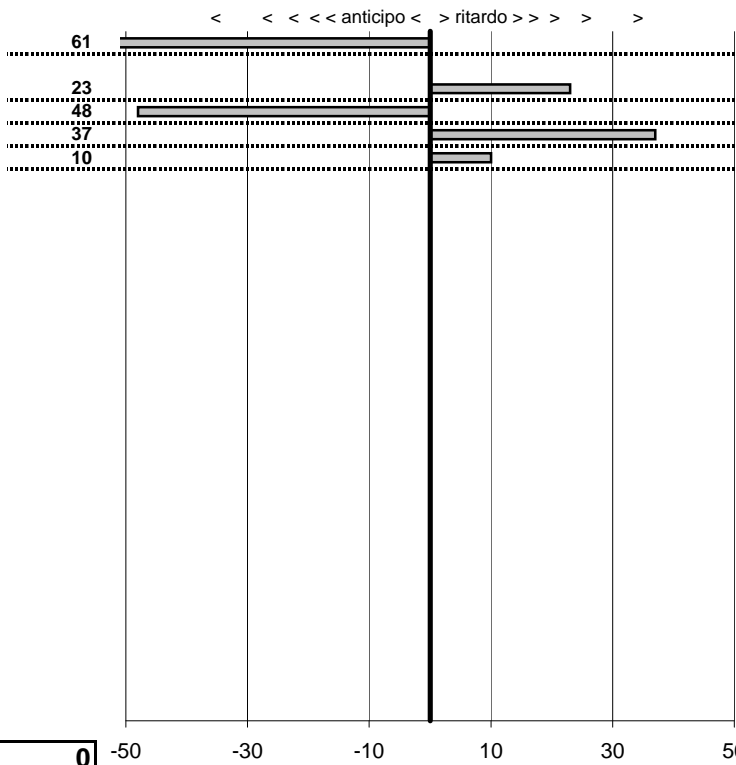

Colosseum C.V. Storici
XI Trof. Prim. II 150° Unit. Italia
Roma 15 Maggio 2011

tempi e classifiche disponibili su www.cronoviterbo.net

- Cronologi - Penalità - Statistiche -

Formiconi **10**

8 in classifica

prova	t. imposto	start	stop	t. netto
PC1-Sempione 1	0:00:15,00	11:22:52,89	11:23:07,28	0:00:14,39
PC3-Nomentana 1	0:00:15,00	12:09:47,60	12:10:02,83	0:00:15,23
PC4-Nomentana 2	0:00:51,00	12:10:02,83	12:10:53,35	0:00:50,52
PC5-Nomentana 3	0:00:15,00	12:10:53,35	12:11:08,72	0:00:15,37
PC6-Sempione 2	0:00:15,00	12:39:32,36	12:39:47,46	0:00:15,10

SOMMA PENALITA' **179**
MEDIA PENALITA' **35,8**

ALTRE PENALITA' **0**
TOTALE PENALITA' **304**

Elaborazione dati a cura di CRONOVITERBO