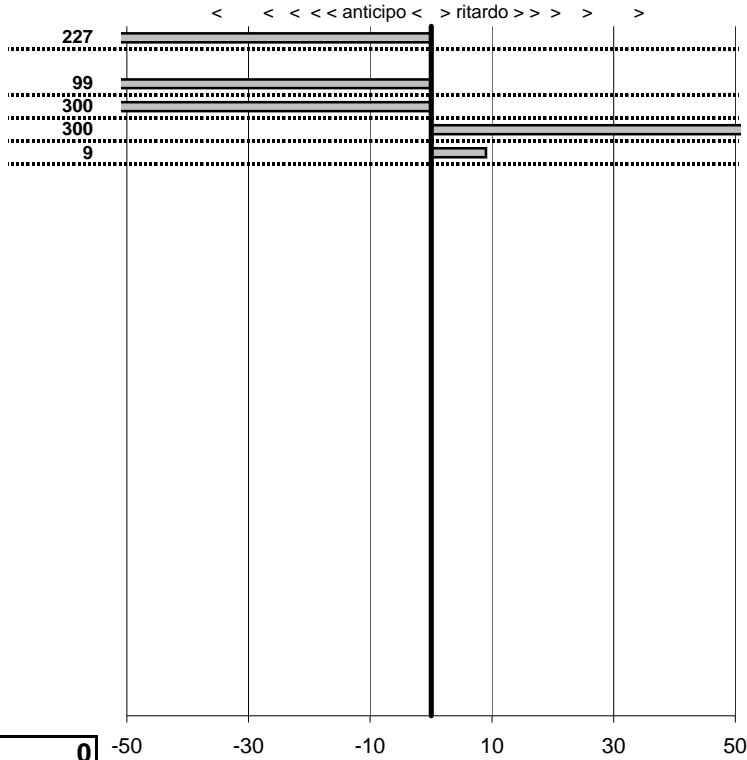

tempi e classifiche disponibili su www.cronoviterbo.net

- Cronologi - Penalità - Statistiche -

Mercoli **104**

26 in classifica

prova	t. imposto	start	stop	t. netto
PC1-Sempione 1	0:00:15,00	12:04:05,36	12:04:18,09	0:00:12,73
PC3-Nomentana 1	0:00:15,00	13:01:22,53	13:01:36,54	0:00:14,01
PC4-Nomentana 2	0:00:51,00	13:01:36,54	13:02:11,93	0:00:35,39
PC5-Nomentana 3	0:00:15,00	13:02:11,93	13:02:31,03	0:00:19,10
PC6-Sempione 2	0:00:15,00	13:09:23,09	13:09:38,18	0:00:15,09