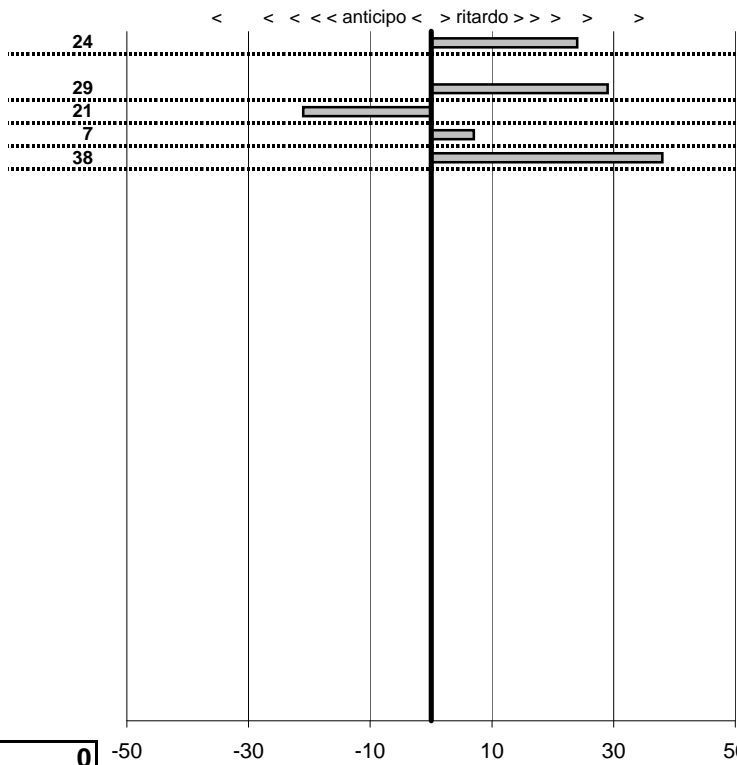

Colosseum C.V. Storici
XI Trof. Prim. II 150° Unit. Italia
Roma 15 Maggio 2011

tempi e classifiche disponibili su www.cronoviterbo.net

- Cronologi - Penalità - Statistiche -

Paoletti F. **18**

4 in classifica

prova	t. imposto	start	stop	t. netto
PC1-Sempione 1	0:00:15,00	12:05:54,24	12:06:09,48	0:00:15,24
PC3-Nomentana 1	0:00:15,00	12:51:45,74	12:52:01,03	0:00:15,29
PC4-Nomentana 2	0:00:51,00	12:52:01,03	12:52:51,82	0:00:50,79
PC5-Nomentana 3	0:00:15,00	12:52:51,82	12:53:06,89	0:00:15,07
PC6-Sempione 2	0:00:15,00	13:01:31,99	13:01:47,37	0:00:15,38

SOMMA PENALITA' **119**
MEDIA PENALITA' **23,8**

ALTRE PENALITA' **0**
TOTALE PENALITA' **194**

Elaborazione dati a cura di CRONOVITERBO