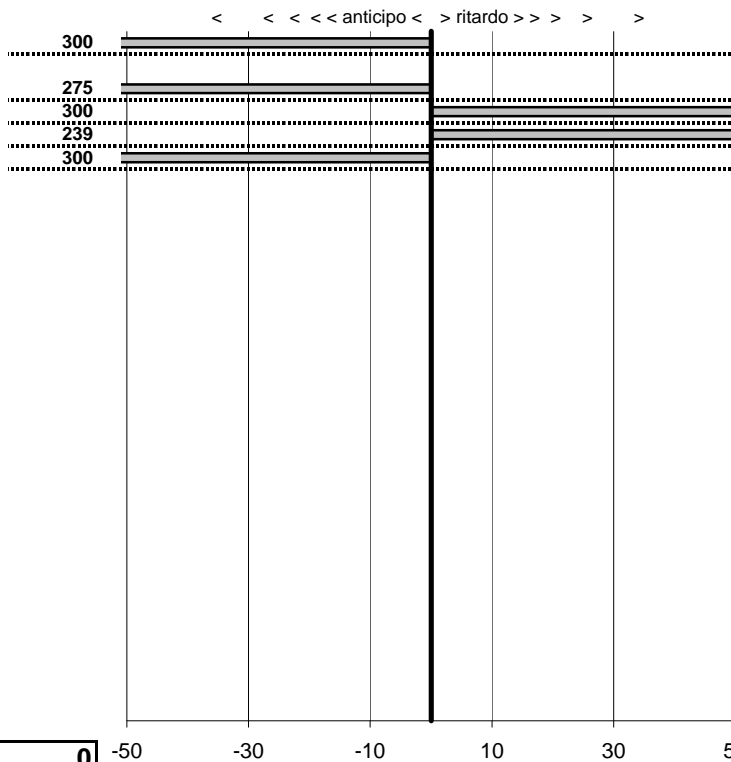

tempi e classifiche disponibili su www.cronoviterbo.net

- Cronologi - Penalità - Statistiche -

Bilello 101

31 in classifica

prova	t. imposto	start	stop	t. netto
PC1-Sempione 1	0:00:15,00	11:22:22,83	11:22:28,91	0:00:06,08
PC3-Nomentana 1	0:00:15,00	12:34:23,83	12:34:36,08	0:00:12,25
PC4-Nomentana 2	0:00:51,00	12:34:36,08	12:35:38,05	0:01:01,97
PC5-Nomentana 3	0:00:15,00	12:35:38,05	12:35:55,44	0:00:17,39
PC6-Sempione 2	0:00:15,00	00:00:00,00	00:00:00,00	0:00:00,00