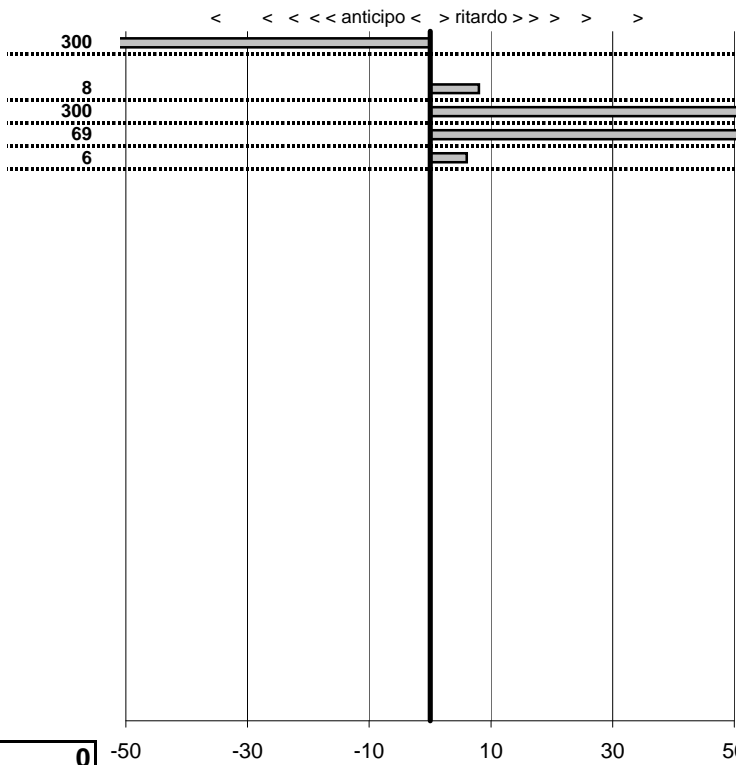

Colosseum C.V.Storici
XI Trof.Prim.II 150° Unit.Italia
Roma 15 Maggio 2011

tempi e classifiche disponibili su www.cronoviterbo.net

- Cronologi - Penalità - Statistiche -

Feliciani **117**

20 in classifica

prova	t.imposto	start	stop	t.netto
PC1-Sempione 1	0:00:15,00	12:05:15,67	12:05:24,83	0:00:09,16
PC3-Nomentana 1	0:00:15,00	12:46:14,46	12:46:29,54	0:00:15,08
PC4-Nomentana 2	0:00:51,00	12:46:29,54	12:47:25,56	0:00:56,02
PC5-Nomentana 3	0:00:15,00	12:47:25,56	12:47:41,25	0:00:15,69
PC6-Sempione 2	0:00:15,00	12:58:30,63	12:58:45,69	0:00:15,06

SOMMA PENALITA' 683
MEDIA PENALITA' 136,6

ALTRE PENALITA' 0
TOTALE PENALITA' 1.175

Elaborazione dati a cura di CRONOVITERBO