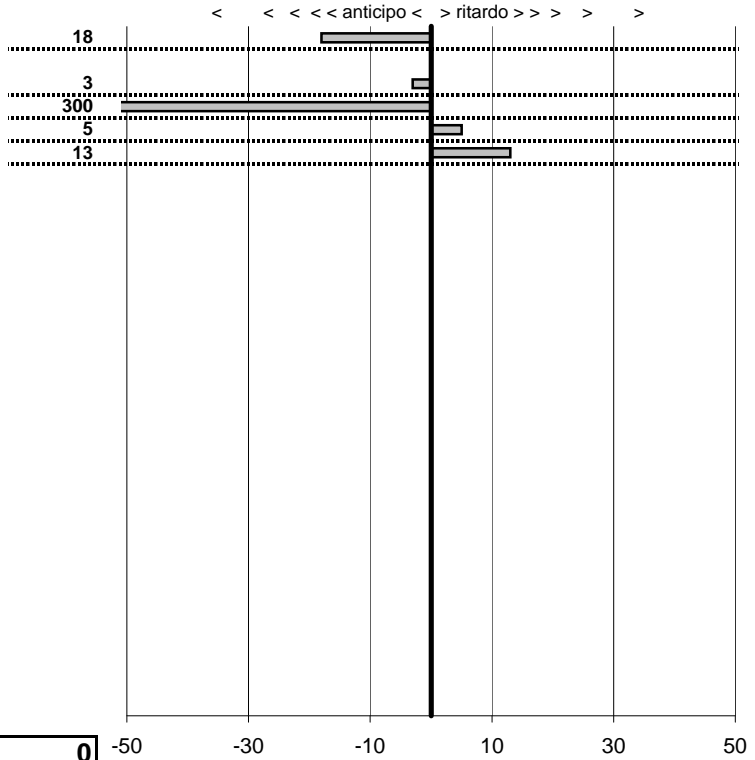

Colosseum C.V. Storici
XI Trof. Prim. II 150° Unit. Italia
Roma 15 Maggio 2011

tempi e classifiche disponibili su www.cronoviterbo.net

- Cronologi - Penalità - Statistiche -

Sensi Valentino **6**

12 in classifica

prova	t. imposto	start	stop	t. netto
PC1-Sempione 1	0:00:15,00	11:58:57,79	11:59:12,61	0:00:14,82
PC3-Nomentana 1	0:00:15,00	12:41:35,73	12:41:50,70	0:00:14,97
PC4-Nomentana 2	0:00:51,00	12:41:50,70	12:42:11,57	0:00:20,87
PC5-Nomentana 3	0:00:15,00	12:42:11,57	12:42:26,62	0:00:15,05
PC6-Sempione 2	0:00:15,00	13:06:02,63	13:06:17,76	0:00:15,13

SOMMA PENALITA' 339
MEDIA PENALITA' 67,8

ALTRE PENALITA' 0
TOTALE PENALITA' 597

Elaborazione dati a cura di CRONOVITERBO