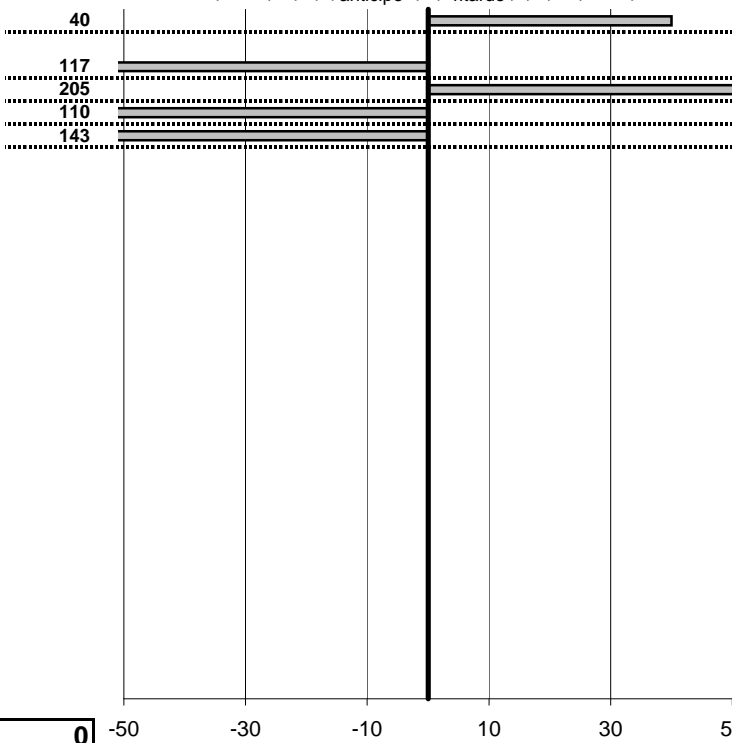

Colosseum C.V.Storici
XI Trof.Prim.II 150° Unit.Italia
 Roma 15 Maggio 2011

tempi e classifiche disponibili su www.cronoviterbo.net

- Cronologi - Penalità - Statistiche -

Erbacci **1**

17 in classifica

prova	t.imposto	start	stop	t.netto
PC1-Sempione 1	0:00:15,00	11:27:20,63	11:27:36,03	0:00:15,40
PC3-Nomentana 1	0:00:15,00	12:32:49,61	12:33:03,44	0:00:13,83
PC4-Nomentana 2	0:00:51,00	12:33:03,44	12:33:56,49	0:00:53,05
PC5-Nomentana 3	0:00:15,00	12:33:56,49	12:34:10,39	0:00:13,90
PC6-Sempione 2	0:00:15,00	12:44:02,22	12:44:15,79	0:00:13,57