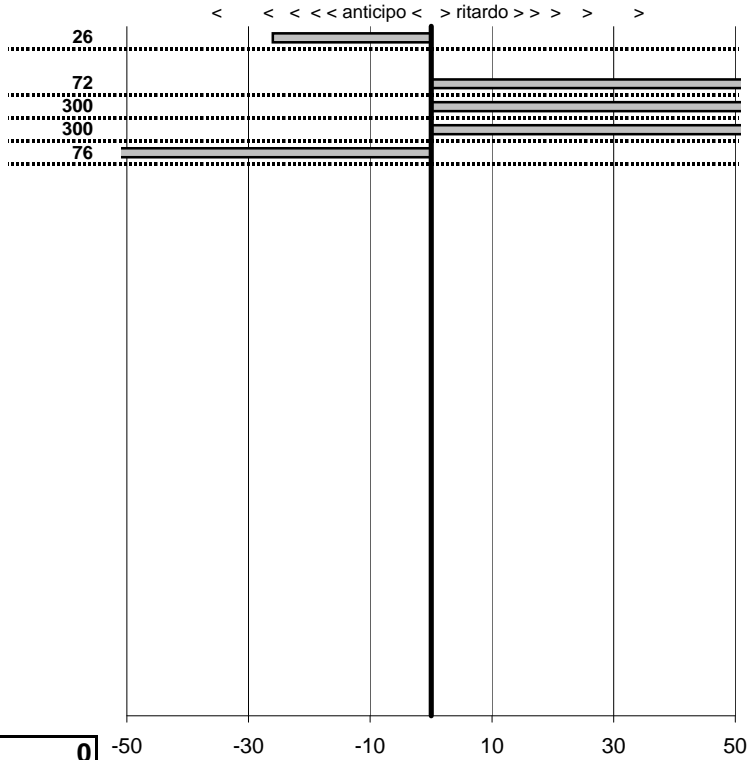

Colosseum C.V.Storici
XI Trof.Prim.II 150° Unit.Italia
Roma 15 Maggio 2011

tempi e classifiche disponibili su www.cronoviterbo.net

- Cronologi - Penalità - Statistiche -

Sindici **7**

16 in classifica

prova	t.imposto	start	stop	t.netto
PC1-Sempione 1	0:00:15,00	12:04:43,80	12:04:58,54	0:00:14,74
PC3-Nomentana 1	0:00:15,00	12:39:38,05	12:39:53,77	0:00:15,72
PC4-Nomentana 2	0:00:51,00	12:39:53,77	12:40:48,21	0:00:54,44
PC5-Nomentana 3	0:00:15,00	12:40:48,21	12:41:20,06	0:00:31,85
PC6-Sempione 2	0:00:15,00	12:57:10,32	12:57:24,56	0:00:14,24

SOMMA PENALITA' **774**
MEDIA PENALITA' **154,8**

ALTRE PENALITA' **0**
TOTALE PENALITA' **1.022**

Elaborazione dati a cura di CRONOVITERBO