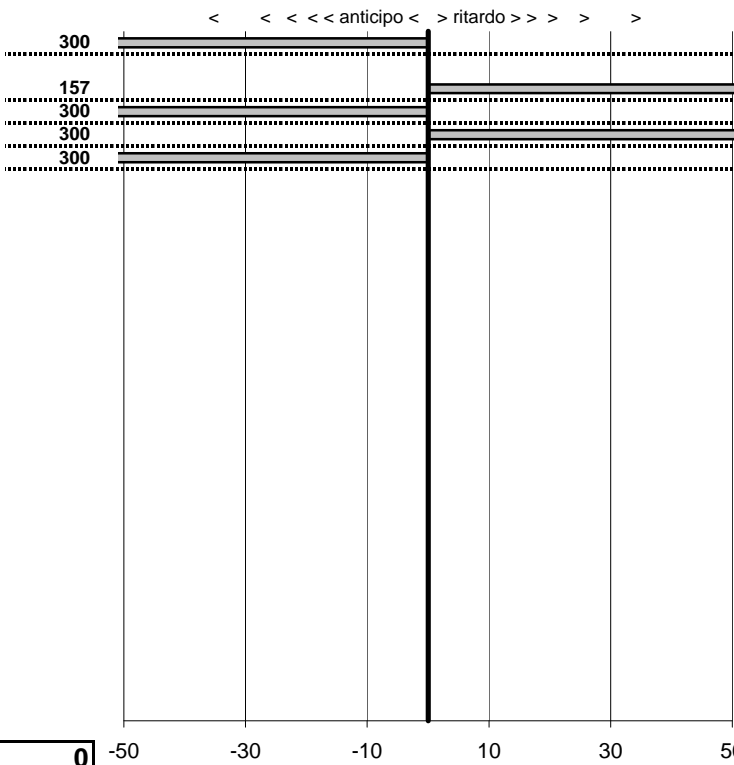

tempi e classifiche disponibili su www.cronoviterbo.net

- Cronologi - Penalità - Statistiche -

Proietti **103**

29 in classifica

prova	t. imposto	start	stop	t. netto
PC1-Sempione 1	0:00:15,00	11:21:58,86	11:22:10,73	0:00:11,87
PC3-Nomentana 1	0:00:15,00	12:36:15,45	12:36:32,02	0:00:16,57
PC4-Nomentana 2	0:00:51,00	12:36:32,02	12:37:16,40	0:00:44,38
PC5-Nomentana 3	0:00:15,00	12:37:16,40	12:37:36,25	0:00:19,85
PC6-Sempione 2	0:00:15,00	13:04:43,63	13:04:54,12	0:00:10,49