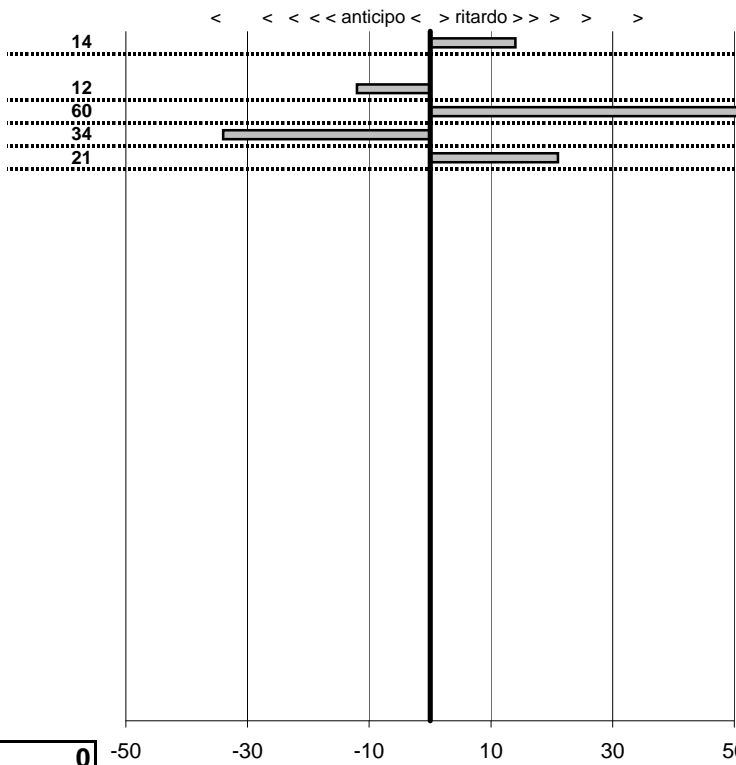

Colosseum C.V. Storici
XI Trof. Prim. II 150° Unit. Italia
Roma 15 Maggio 2011

tempi e classifiche disponibili su www.cronoviterbo.net

- Cronologi - Penalità - Statistiche -

Pagrelli **9**

7 in classifica

prova	t. imposto	start	stop	t. netto
PC1-Sempione 1	0:00:15,00	12:02:17,43	12:02:32,57	0:00:15,14
PC3-Nomentana 1	0:00:15,00	12:59:47,53	13:00:02,41	0:00:14,88
PC4-Nomentana 2	0:00:51,00	13:00:02,41	13:00:54,01	0:00:51,60
PC5-Nomentana 3	0:00:15,00	13:00:54,01	13:01:08,67	0:00:14,66
PC6-Sempione 2	0:00:15,00	13:08:54,96	13:09:10,17	0:00:15,21

SOMMA PENALITA' **141**
MEDIA PENALITA' **28,2**

ALTRE PENALITA' **0**
TOTALE PENALITA' **240**

Elaborazione dati a cura di CRONOVITERBO