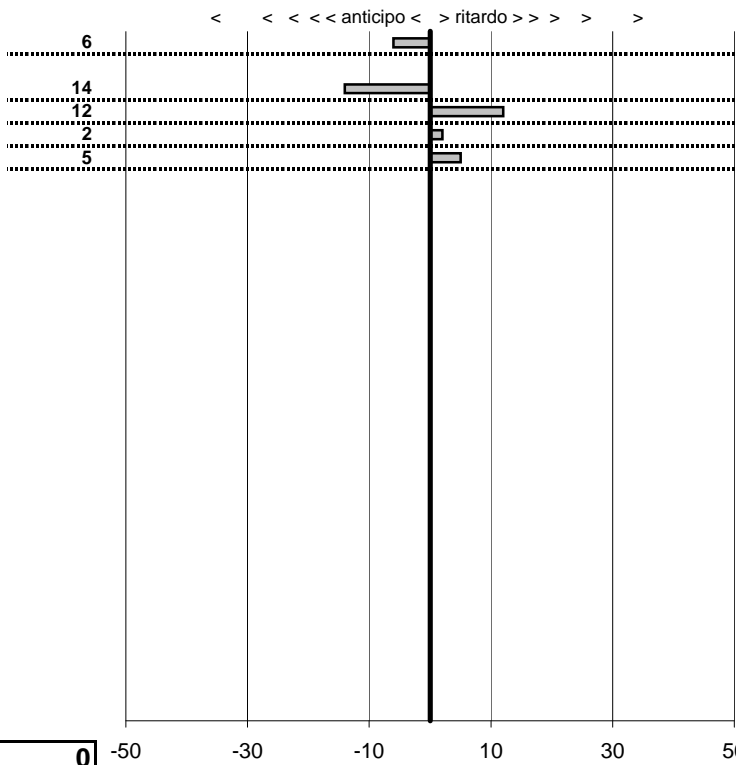

Colosseum C.V.Storici
XI Trof.Prim.II 150° Unit.Italia
Roma 15 Maggio 2011

tempi e classifiche disponibili su www.cronoviterbo.net

- Cronologi - Penalità - Statistiche -

Carli Giancarlo **4**

1 in classifica

prova	t.imposto	start	stop	t.netto
PC1-Sempione 1	0:00:15,00	12:01:46,04	12:02:00,98	0:00:14,94
PC3-Nomentana 1	0:00:15,00	12:53:22,45	12:53:37,31	0:00:14,86
PC4-Nomentana 2	0:00:51,00	12:53:37,31	12:54:28,43	0:00:51,12
PC5-Nomentana 3	0:00:15,00	12:54:28,43	12:54:43,45	0:00:15,02
PC6-Sempione 2	0:00:15,00	13:08:21,43	13:08:36,48	0:00:15,05

SOMMA PENALITA' **39**
MEDIA PENALITA' **7,8**

ALTRE PENALITA' **0**
TOTALE PENALITA' **69**

Elaborazione dati a cura di CRONOVITERBO