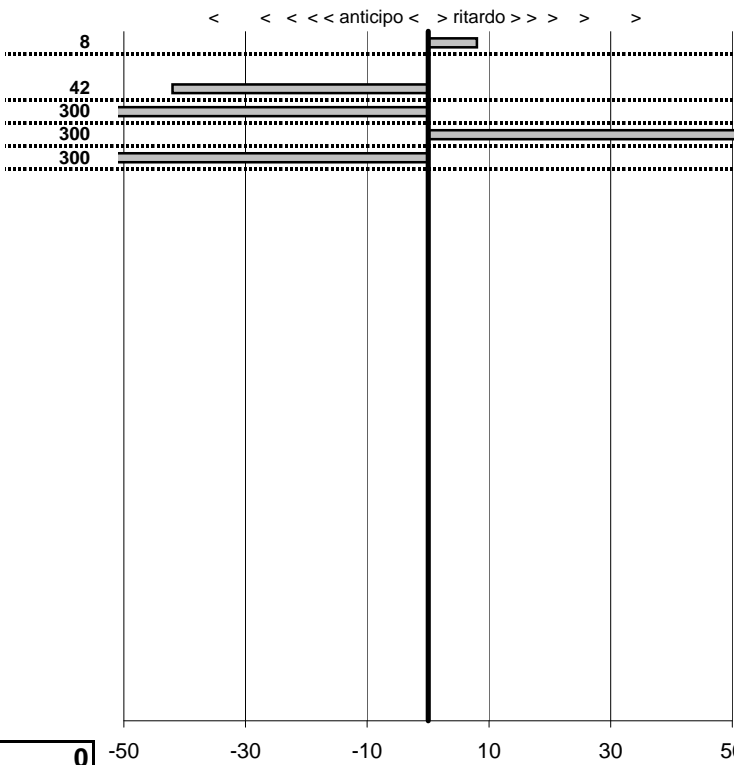

tempi e classifiche disponibili su www.cronoviterbo.net

- Cronologi - Penalità - Statistiche -

Castoldi Filippo **114**

23 in classifica

prova	t. imposto	start	stop	t. netto
PC1-Sempione 1	0:00:15,00	12:07:34,09	12:07:49,17	0:00:15,08
PC3-Nomentana 1	0:00:15,00	12:54:59,20	12:55:13,78	0:00:14,58
PC4-Nomentana 2	0:00:51,00	12:55:13,78	12:55:52,84	0:00:39,06
PC5-Nomentana 3	0:00:15,00	12:55:52,84	12:56:13,63	0:00:20,79
PC6-Sempione 2	0:00:15,00	13:06:58,75	13:07:10,01	0:00:11,26