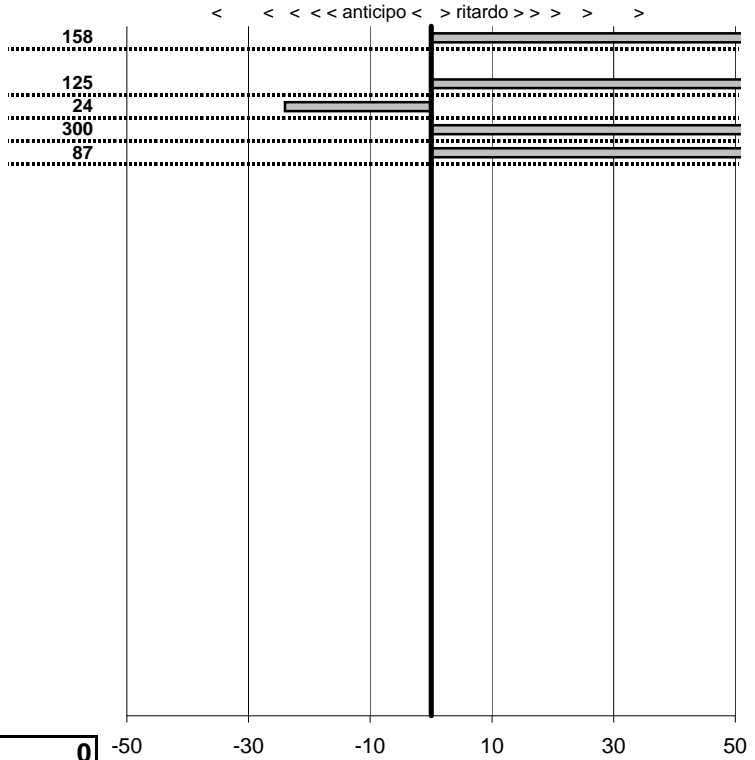

tempi e classifiche disponibili su www.cronoviterbo.net

- Cronologi - Penalità - Statistiche -

Merolli **14**

18 in classifica

prova	t. imposto	start	stop	t. netto
PC1-Sempione 1	0:00:15,00	12:01:09,01	12:01:25,59	0:00:16,58
PC3-Nomentana 1	0:00:15,00	12:42:42,54	12:42:58,79	0:00:16,25
PC4-Nomentana 2	0:00:51,00	12:42:58,79	12:43:49,55	0:00:50,76
PC5-Nomentana 3	0:00:15,00	12:43:49,55	12:44:10,82	0:00:21,27
PC6-Sempione 2	0:00:15,00	13:05:34,88	13:05:50,75	0:00:15,87