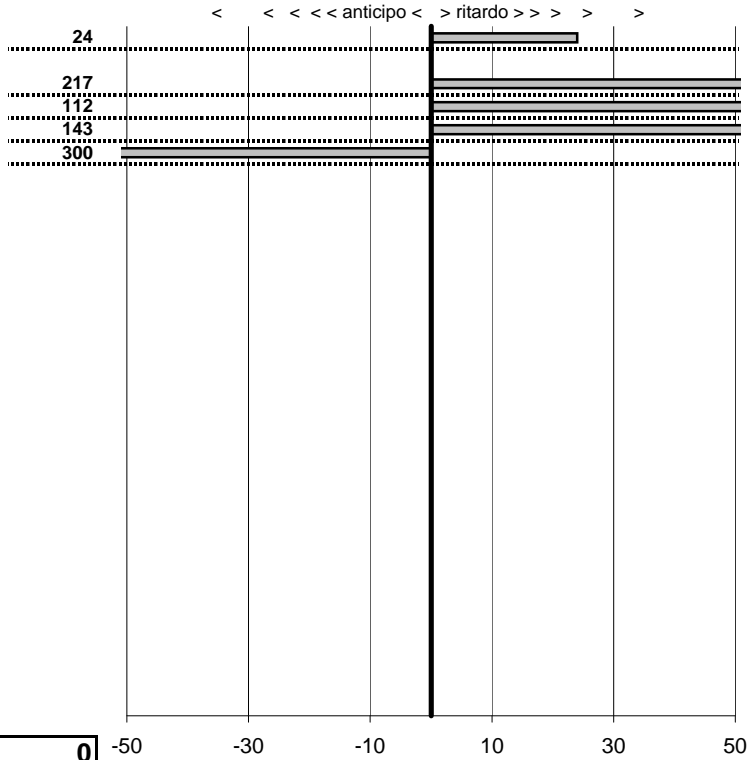

tempi e classifiche disponibili su www.cronoviterbo.net

- Cronologi - Penalità - Statistiche -

Desideri **102**

25 in classifica

prova	t. imposto	start	stop	t. netto
PC1-Sempione 1	0:00:15,00	12:03:28,49	12:03:43,73	0:00:15,24
PC3-Nomentana 1	0:00:15,00	12:47:59,87	12:48:17,04	0:00:17,17
PC4-Nomentana 2	0:00:51,00	12:48:17,04	12:49:09,16	0:00:52,12
PC5-Nomentana 3	0:00:15,00	12:49:09,16	12:49:25,59	0:00:16,43
PC6-Sempione 2	0:00:15,00	00:00:00,00	00:00:00,00	0:00:00,00