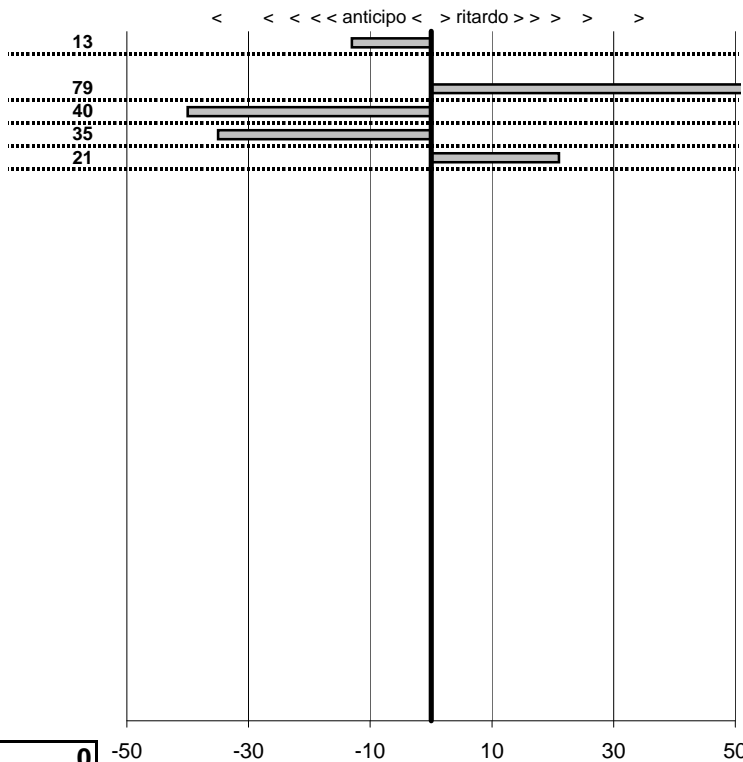

Colosseum C.V.Storici
XI Trof.Prim.II 150° Unit.Italia
Roma 15 Maggio 2011

tempi e classifiche disponibili su www.cronoviterbo.net

- Cronologi - Penalità - Statistiche -

calderoni **8**

9 in classifica

prova	t.imposto	start	stop	t.netto
PC1-Sempione 1	0:00:15,00	11:24:10,08	11:24:24,95	0:00:14,87
PC3-Nomentana 1	0:00:15,00	12:23:09,56	12:23:25,35	0:00:15,79
PC4-Nomentana 2	0:00:51,00	12:23:25,35	12:24:15,95	0:00:50,60
PC5-Nomentana 3	0:00:15,00	12:24:15,95	12:24:30,60	0:00:14,65
PC6-Sempione 2	0:00:15,00	12:43:33,33	12:43:48,54	0:00:15,21

SOMMA PENALITA' 188
MEDIA PENALITA' 37,6

ALTRE PENALITA' 0
TOTALE PENALITA' 323

Elaborazione dati a cura di CRONOVITERBO