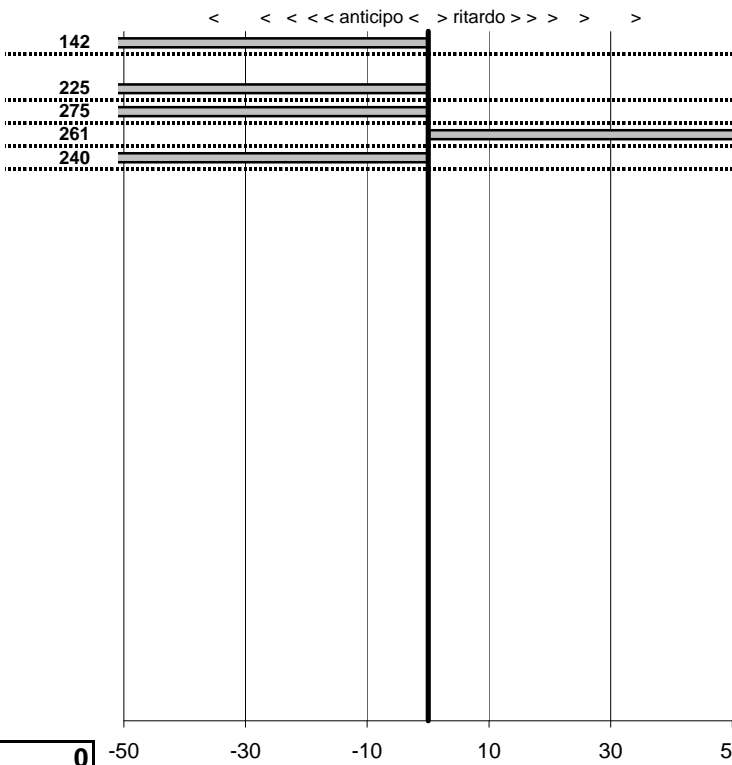

Colosseum C.V. Storici
XI Trof. Prim. II 150° Unit. Italia
Roma 15 Maggio 2011

tempi e classifiche disponibili su www.cronoviterbo.net

- Cronologi - Penalità - Statistiche -

Novelli **106**

22 in classifica

prova	t. imposto	start	stop	t. netto
PC1-Sempione 1	0:00:15,00	12:06:25,16	12:06:38,74	0:00:13,58
PC3-Nomentana 1	0:00:15,00	13:02:50,22	13:03:02,97	0:00:12,75
PC4-Nomentana 2	0:00:51,00	13:03:02,97	13:03:51,22	0:00:48,25
PC5-Nomentana 3	0:00:15,00	13:03:51,22	13:04:08,83	0:00:17,61
PC6-Sempione 2	0:00:15,00	13:09:50,44	13:10:03,04	0:00:12,60

SOMMA PENALITA' 1.143
MEDIA PENALITA' 228,6

ALTRE PENALITA' 0
TOTALE PENALITA' 1.543

Elaborazione dati a cura di CRONOVITERBO