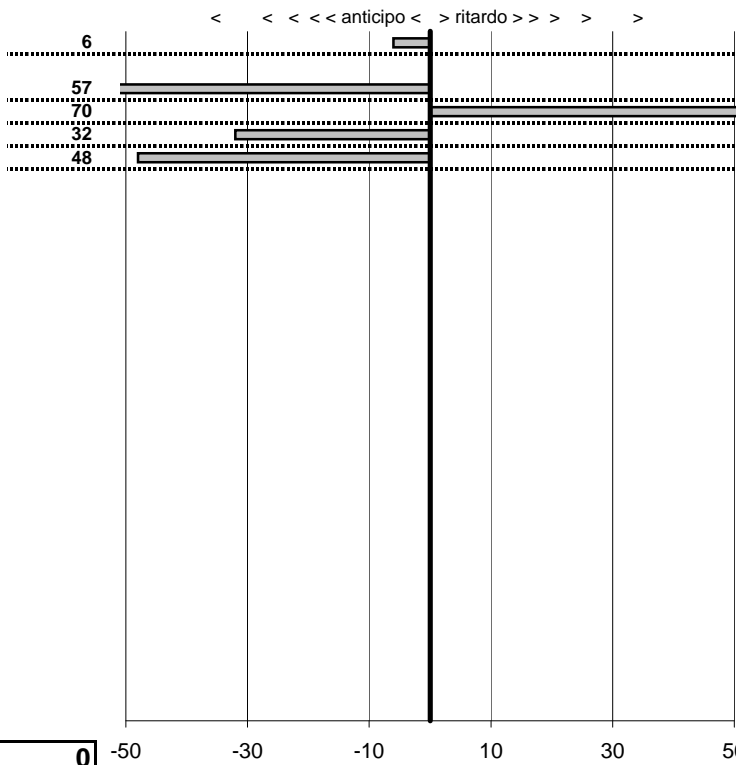

tempi e classifiche disponibili su www.cronoviterbo.net

- Cronologi - Penalità - Statistiche -

Natalini Gioacchino **19**

10 in classifica

prova	t. imposto	start	stop	t. netto
PC1-Sempione 1	0:00:15,00	11:59:39,49	11:59:54,43	0:00:14,94
PC3-Nomentana 1	0:00:15,00	12:44:28,44	12:44:42,87	0:00:14,43
PC4-Nomentana 2	0:00:51,00	12:44:42,87	12:45:34,57	0:00:51,70
PC5-Nomentana 3	0:00:15,00	12:45:34,57	12:45:49,25	0:00:14,68
PC6-Sempione 2	0:00:15,00	13:06:33,78	13:06:48,30	0:00:14,52