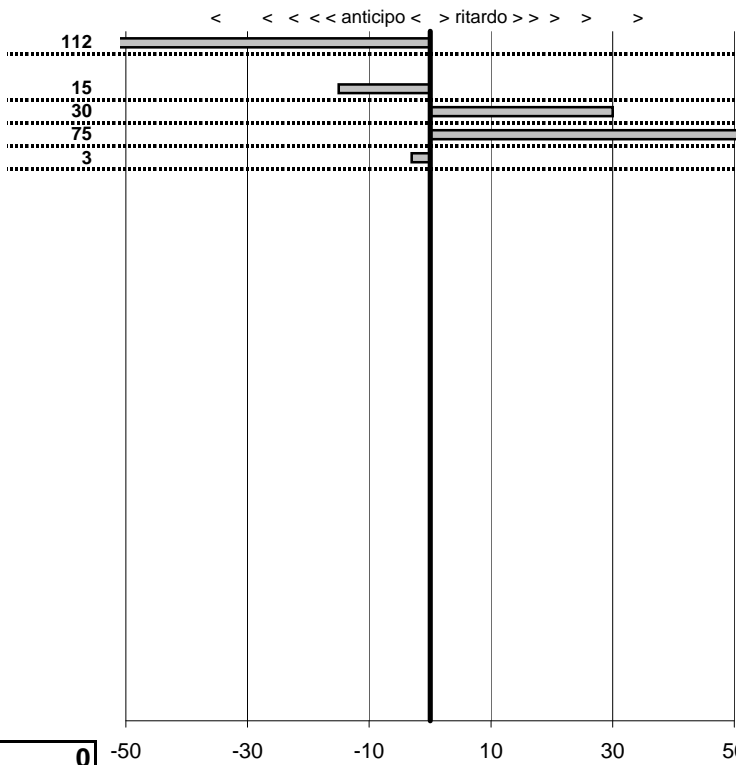

Colosseum C.V. Storici
XI Trof. Prim. II 150° Unit. Italia
Roma 15 Maggio 2011

tempi e classifiche disponibili su www.cronoviterbo.net

- Cronologi - Penalità - Statistiche -

Montanelli **5**

11 in classifica

prova	t. imposto	start	stop	t. netto
PC1-Sempione 1	0:00:15,00	11:30:59,39	11:31:13,27	0:00:13,88
PC3-Nomentana 1	0:00:15,00	12:18:30,45	12:18:45,30	0:00:14,85
PC4-Nomentana 2	0:00:51,00	12:18:45,30	12:19:36,60	0:00:51,30
PC5-Nomentana 3	0:00:15,00	12:19:36,60	12:19:52,35	0:00:15,75
PC6-Sempione 2	0:00:15,00	12:42:26,86	12:42:41,83	0:00:14,97

SOMMA PENALITA' 235
MEDIA PENALITA' 47,0

ALTRE PENALITA' 0
TOTALE PENALITA' 428

Elaborazione dati a cura di CRONOVITERBO