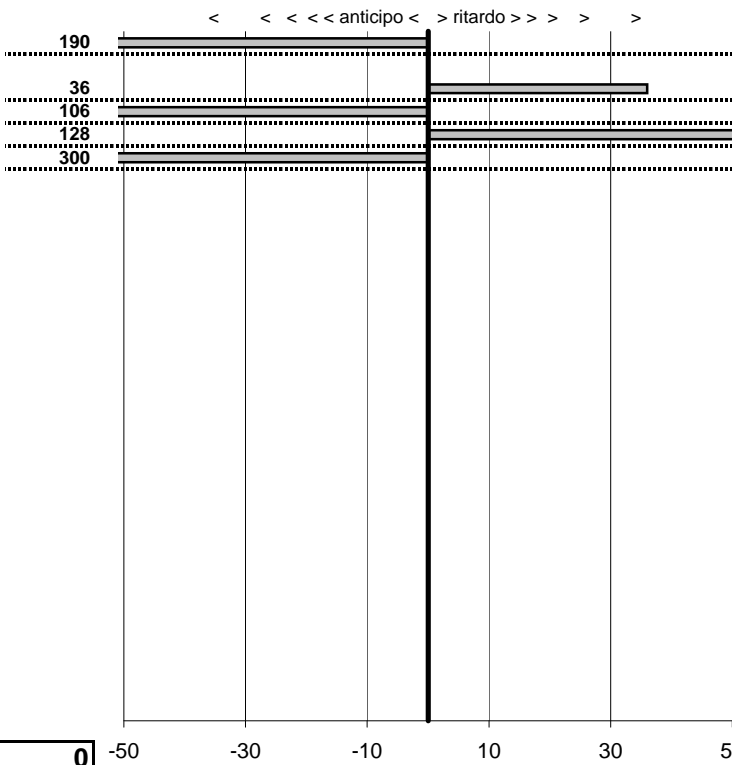

Colosseum C.V. Storici
XI Trof. Prim. II 150° Unit. Italia
Roma 15 Maggio 2011

tempi e classifiche disponibili su www.cronoviterbo.net

- Cronologi - Penalità - Statistiche -

Ciogli **3**

0 in classifica

prova	t. imposto	start	stop	t. netto
PC1-Sempione 1	0:00:15,00	11:25:10,29	11:25:23,39	0:00:13,10
PC3-Nomentana 1	0:00:15,00	12:11:59,84	12:12:15,20	0:00:15,36
PC4-Nomentana 2	0:00:51,00	12:12:15,20	12:13:05,14	0:00:49,94
PC5-Nomentana 3	0:00:15,00	12:13:05,14	12:13:21,42	0:00:16,28
PC6-Sempione 2	0:00:15,00	00:00:00,00	00:00:00,00	0:00:00,00

SOMMA PENALITA' 760
MEDIA PENALITA' 152,0

ALTRE PENALITA' 0
TOTALE PENALITA' 1.018

Elaborazione dati a cura di CRONOVITERBO