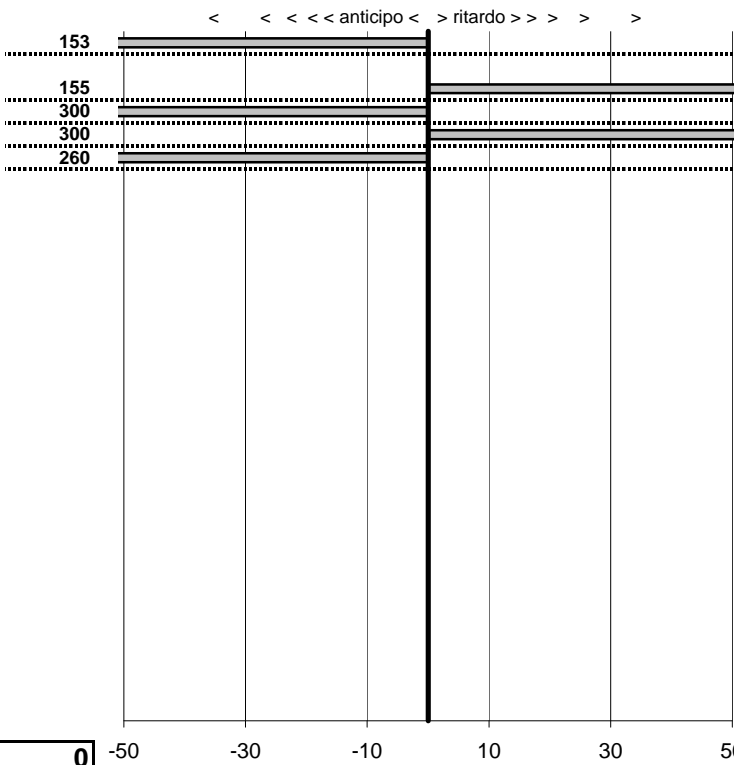

Colosseum C.V.Storici
XI Trof.Prim.II 150° Unit.Italia
Roma 15 Maggio 2011

tempi e classifiche disponibili su www.cronoviterbo.net

- Cronologi - Penalità - Statistiche -

Castoldi **108**

27 in classifica

prova	t.imposto	start	stop	t.netto
PC1-Sempione 1	0:00:15,00	12:00:09,17	12:00:22,64	0:00:13,47
PC3-Nomentana 1	0:00:15,00	12:58:11,61	12:58:28,16	0:00:16,55
PC4-Nomentana 2	0:00:51,00	12:58:28,16	12:59:14,24	0:00:46,08
PC5-Nomentana 3	0:00:15,00	12:59:14,24	12:59:33,32	0:00:19,08
PC6-Sempione 2	0:00:15,00	13:07:52,75	13:08:05,15	0:00:12,40

SOMMA PENALITA' 1.168
MEDIA PENALITA' 233,6

ALTRE PENALITA' 0
TOTALE PENALITA' 3.504

Elaborazione dati a cura di CRONOVITERBO