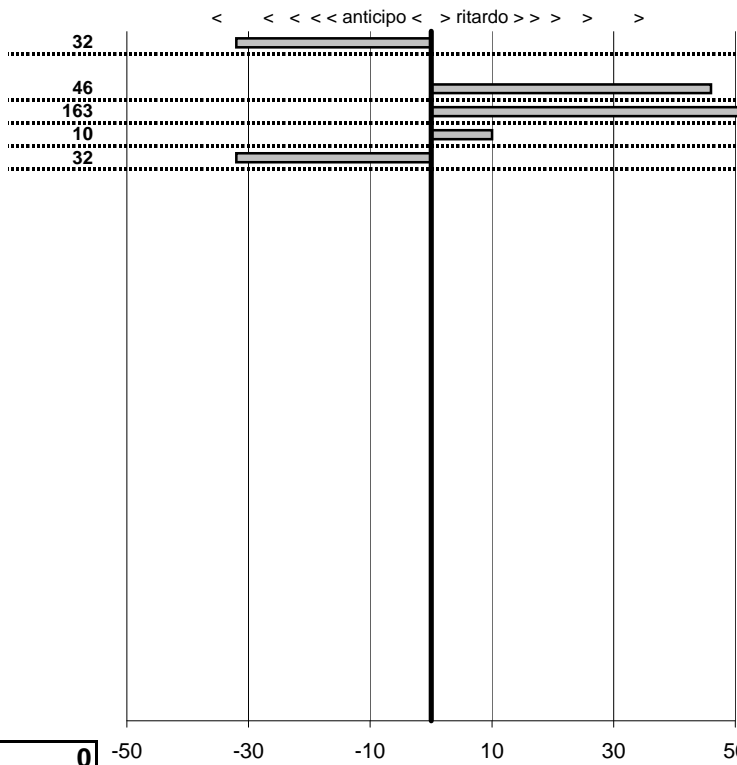

tempi e classifiche disponibili su www.cronoviterbo.net

- Cronologi - Penalità - Statistiche -

Ceribelli **105**

14 in classifica

prova	t.imposto	start	stop	t.netto
PC1-Sempione 1	0:00:15,00	11:24:39,06	11:24:53,74	0:00:14,68
PC3-Nomentana 1	0:00:15,00	12:16:45,43	12:17:00,89	0:00:15,46
PC4-Nomentana 2	0:00:51,00	12:17:00,89	12:17:53,52	0:00:52,63
PC5-Nomentana 3	0:00:15,00	12:17:53,52	12:18:08,62	0:00:15,10
PC6-Sempione 2	0:00:15,00	12:41:16,52	12:41:31,20	0:00:14,68