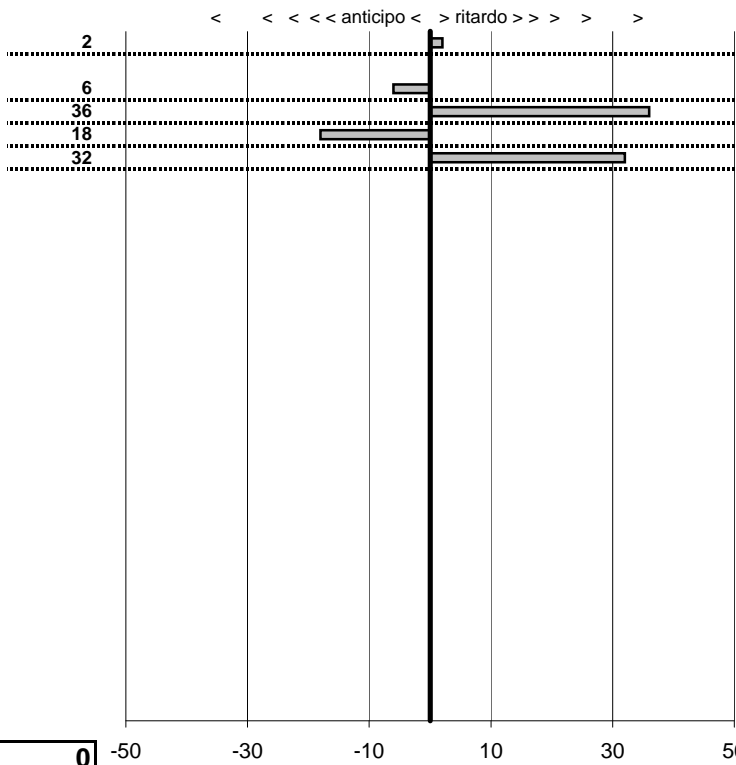

Colosseum C.V.Storici
XI Trof.Prim.II 150° Unit.Italia
Roma 15 Maggio 2011

tempi e classifiche disponibili su www.cronoviterbo.net

- Cronologi - Penalità - Statistiche -

Patara **12**

3 in classifica

prova	t.imposto	start	stop	t.netto
PC1-Sempione 1	0:00:15,00	12:02:53,11	12:03:08,13	0:00:15,02
PC3-Nomentana 1	0:00:15,00	12:56:28,57	12:56:43,51	0:00:14,94
PC4-Nomentana 2	0:00:51,00	12:56:43,51	12:57:34,87	0:00:51,36
PC5-Nomentana 3	0:00:15,00	12:57:34,87	12:57:49,69	0:00:14,82
PC6-Sempione 2	0:00:15,00	13:07:20,03	13:07:35,35	0:00:15,32

SOMMA PENALITA' 94
MEDIA PENALITA' 18,8

ALTRE PENALITA' 0
TOTALE PENALITA' 150

Elaborazione dati a cura di CRONOVITERBO