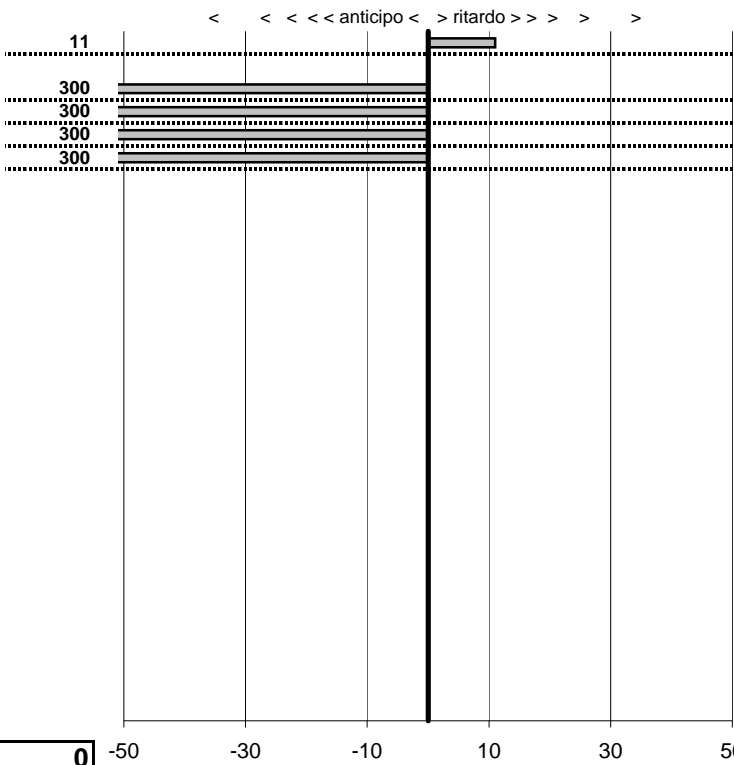

tempi e classifiche disponibili su www.cronoviterbo.net

- Cronologi - Penalità - Statistiche -

Calvani **116**

28 in classifica

prova	t. imposto	start	stop	t. netto
PC1-Sempione 1	0:00:15,00	11:28:02,07	11:28:17,18	0:00:15,11
PC3-Nomentana 1	0:00:15,00	00:00:00,00	00:00:00,00	0:00:00,00
PC4-Nomentana 2	0:00:51,00	00:00:00,00	00:00:00,00	0:00:00,00
PC5-Nomentana 3	0:00:15,00	00:00:00,00	00:00:00,00	0:00:00,00
PC6-Sempione 2	0:00:15,00	00:00:00,00	00:00:00,00	0:00:00,00