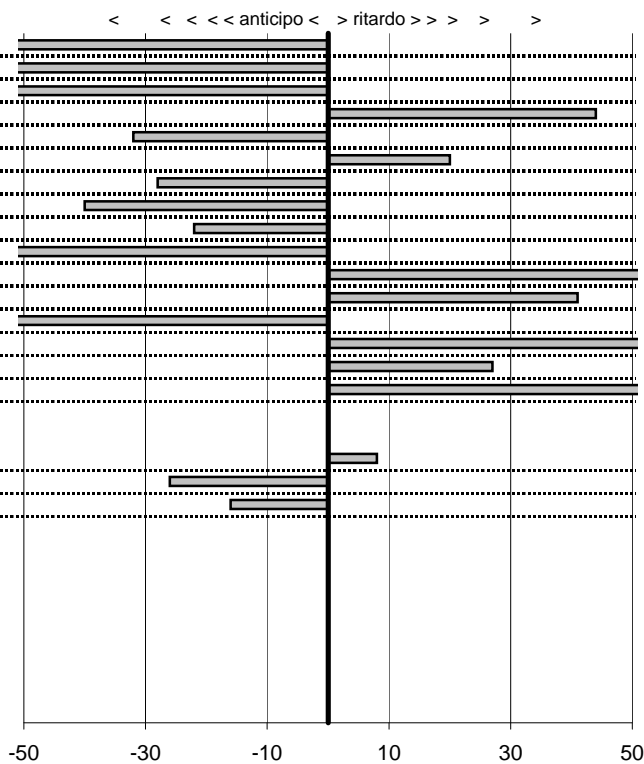

22

18 in classifica

prova	t.imposto	start	stop	t.netto
PC1-Lungomare Levant	0:00:07,00	11:00:36,95	11:00:43,18	0:00:06,23
PC2-Lungomare Levant	0:00:08,00	11:00:43,18	11:00:49,42	0:00:06,24
PC3-Lungomare Levant	0:00:15,00	11:00:49,42	11:01:02,67	0:00:13,25
PC4-Macchia Grande 1	0:00:08,00	11:08:10,55	11:08:18,99	0:00:08,44
PC5-Macchia Grande 2	0:00:09,00	11:08:18,99	11:08:27,67	0:00:08,68
PC6-Macchia Grande 3	0:00:11,00	11:08:27,67	11:08:38,87	0:00:11,20
PC7-Macchia Grande 4	0:00:07,00	11:08:38,87	11:08:45,59	0:00:06,72
PC8-Aeroporto 1	0:00:15,00	11:36:23,04	11:36:37,64	0:00:14,60
PC9-Aeroporto 2	0:00:16,00	11:36:37,64	11:36:53,42	0:00:15,78
PC10-Aeroporto 3	0:00:22,00	11:36:53,42	11:37:14,83	0:00:21,41
PC11-Aeroporto 4	0:06:00,00	11:37:14,83	11:43:16,58	0:06:01,75
PC12-Aeroporto 5	0:00:15,00	11:43:16,58	11:43:31,99	0:00:15,41
PC13-Aeroporto 6	0:00:10,00	11:43:31,99	11:43:41,41	0:00:09,42
PC14-Castel San Giorgi	0:00:08,00	13:08:25,42	13:08:34,28	0:00:08,86
PC15-Castel San Giorgi	0:00:09,00	13:08:34,28	13:08:43,55	0:00:09,27
PC16-Castel San Giorgi	0:00:10,00	13:08:43,55	13:08:55,98	0:00:12,43
PC19-Lungomare levant	0:00:07,00	13:17:52,03	13:17:59,11	0:00:07,08
PC20-Lungomare levant	0:00:08,00	13:17:59,11	13:18:06,85	0:00:07,74
PC21-Lungomare levant	0:00:15,00	13:18:06,85	13:18:21,69	0:00:14,84

SOMMA PENALITA' 1.353
MEDIA PENALITA' 71,2

ALTRE PENALITA' 0
TOTALE PENALITA' 2.490

Elaborazione dati a cura di CRONOVITERBO