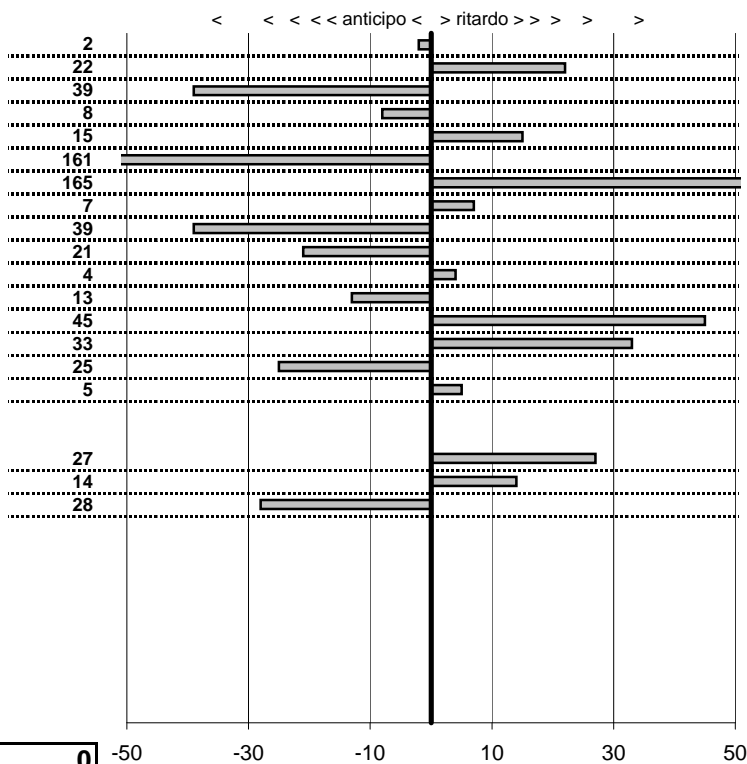

1

13 in classifica

prova	t.imposto	start	stop	t.netto
PC1-Lungomare Levant	0:00:07,00	11:02:36,82	11:02:43,80	0:00:06,98
PC2-Lungomare Levant	0:00:08,00	11:02:43,80	11:02:52,02	0:00:08,22
PC3-Lungomare Levant	0:00:15,00	11:02:52,02	11:03:06,63	0:00:14,61
PC4-Macchia Grande 1	0:00:08,00	11:10:38,34	11:10:46,26	0:00:07,92
PC5-Macchia Grande 2	0:00:09,00	11:10:46,26	11:10:55,41	0:00:09,15
PC6-Macchia Grande 3	0:00:11,00	11:10:55,41	11:11:04,80	0:00:09,39
PC7-Macchia Grande 4	0:00:07,00	11:11:04,80	11:11:13,45	0:00:08,65
PC8-Aeroporto 1	0:00:15,00	11:31:39,91	11:31:54,98	0:00:15,07
PC9-Aeroporto 2	0:00:16,00	11:31:54,98	11:32:10,59	0:00:15,61
PC10-Aeroporto 3	0:00:22,00	11:32:10,59	11:32:32,38	0:00:21,79
PC11-Aeroporto 4	0:06:00,00	11:32:32,38	11:38:32,42	0:06:00,04
PC12-Aeroporto 5	0:00:15,00	11:38:32,42	11:38:47,29	0:00:14,87
PC13-Aeroporto 6	0:00:10,00	11:38:47,29	11:38:57,74	0:00:10,45
PC14-Castel San Giorgi	0:00:08,00	13:03:45,27	13:03:53,60	0:00:08,33
PC15-Castel San Giorgi	0:00:09,00	13:03:53,60	13:04:02,35	0:00:08,75
PC16-Castel San Giorgi	0:00:10,00	13:04:02,35	13:04:12,40	0:00:10,05

PC19-Lungomare levant	0:00:07,00	13:12:00,71	13:12:07,98	0:00:07,27
PC20-Lungomare levant	0:00:08,00	13:12:07,98	13:12:16,12	0:00:08,14
PC21-Lungomare levant	0:00:15,00	13:12:16,12	13:12:30,84	0:00:14,72

SOMMA PENALITA' 673
MEDIA PENALITA' 35,4

ALTRE PENALITA' 0
TOTALE PENALITA' 1.077

Elaborazione dati a cura di CRONOVITERBO