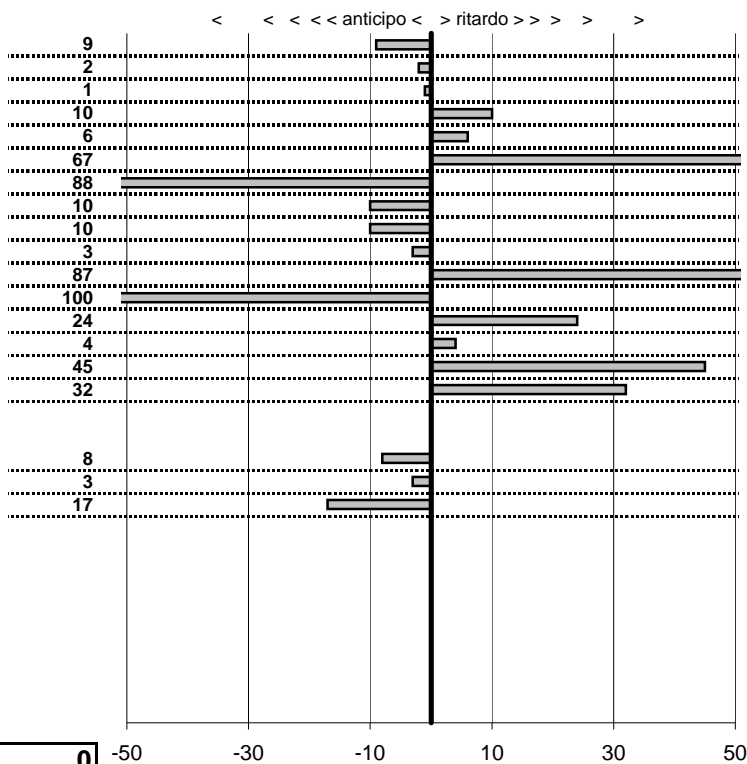

13

10 in classifica

prova	t.imposto	start	stop	t.netto
PC1-Lungomare Levant	0:00:07,00	10:55:26,29	10:55:33,20	0:00:06,91
PC2-Lungomare Levant	0:00:08,00	10:55:33,20	10:55:41,18	0:00:07,98
PC3-Lungomare Levant	0:00:15,00	10:55:41,18	10:55:56,17	0:00:14,99
PC4-Macchia Grande 1	0:00:08,00	11:03:06,50	11:03:14,60	0:00:08,10
PC5-Macchia Grande 2	0:00:09,00	11:03:14,60	11:03:23,66	0:00:09,06
PC6-Macchia Grande 3	0:00:11,00	11:03:23,66	11:03:35,33	0:00:11,67
PC7-Macchia Grande 4	0:00:07,00	11:03:35,33	11:03:41,45	0:00:06,12
PC8-Aeroporto 1	0:00:15,00	11:17:53,94	11:18:08,84	0:00:14,90
PC9-Aeroporto 2	0:00:16,00	11:18:08,84	11:18:24,74	0:00:15,90
PC10-Aeroporto 3	0:00:22,00	11:18:24,74	11:18:46,71	0:00:21,97
PC11-Aeroporto 4	0:06:00,00	11:18:46,71	11:24:47,58	0:06:00,87
PC12-Aeroporto 5	0:00:15,00	11:24:47,58	11:25:01,58	0:00:14,00
PC13-Aeroporto 6	0:00:10,00	11:25:01,58	11:25:11,82	0:00:10,24
PC14-Castel San Giorgi	0:00:08,00	13:06:51,10	13:06:59,14	0:00:08,04
PC15-Castel San Giorgi	0:00:09,00	13:06:59,14	13:07:08,59	0:00:09,45
PC16-Castel San Giorgi	0:00:10,00	13:07:08,59	13:07:18,91	0:00:10,32
PC19-Lungomare levant	0:00:07,00	13:17:07,43	13:17:14,35	0:00:06,92
PC20-Lungomare levant	0:00:08,00	13:17:14,35	13:17:22,32	0:00:07,97
PC21-Lungomare levant	0:00:15,00	13:17:22,32	13:17:37,15	0:00:14,83

SOMMA PENALITA' 526
MEDIA PENALITA' 27,7

ALTRE PENALITA' 0
TOTALE PENALITA' 899

Elaborazione dati a cura di CRONOVITERBO