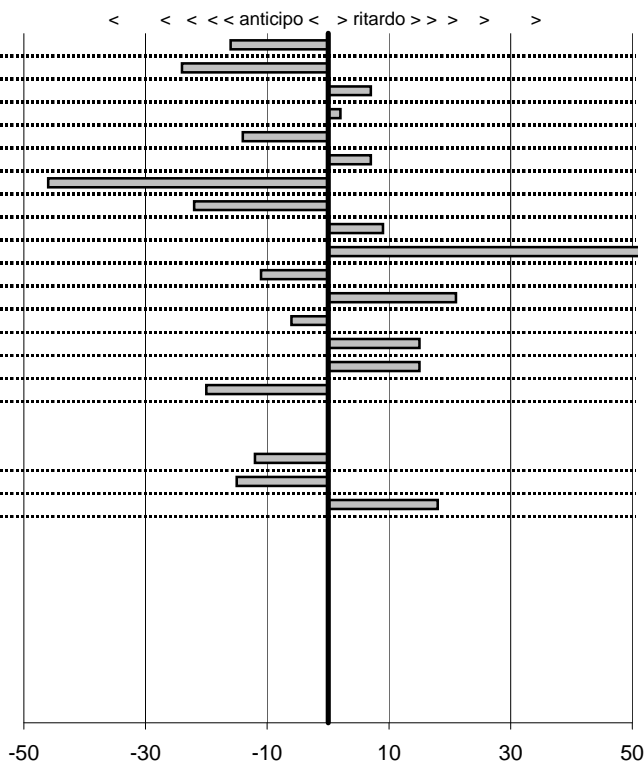

12

8 in classifica

prova	t.imposto	start	stop	t.netto
PC1-Lungomare Levant	0:00:07,00	10:56:08,15	10:56:14,99	0:00:06,84
PC2-Lungomare Levant	0:00:08,00	10:56:14,99	10:56:22,75	0:00:07,76
PC3-Lungomare Levant	0:00:15,00	10:56:22,75	10:56:37,82	0:00:15,07
PC4-Macchia Grande 1	0:00:08,00	11:03:54,57	11:04:02,59	0:00:08,02
PC5-Macchia Grande 2	0:00:09,00	11:04:02,59	11:04:11,45	0:00:08,86
PC6-Macchia Grande 3	0:00:11,00	11:04:11,45	11:04:22,52	0:00:11,07
PC7-Macchia Grande 4	0:00:07,00	11:04:22,52	11:04:29,06	0:00:06,54
PC8-Aeroporto 1	0:00:15,00	11:20:35,47	11:20:50,25	0:00:14,78
PC9-Aeroporto 2	0:00:16,00	11:20:50,25	11:21:06,34	0:00:16,09
PC10-Aeroporto 3	0:00:22,00	11:21:06,34	11:21:28,88	0:00:22,54
PC11-Aeroporto 4	0:06:00,00	11:21:28,88	11:27:28,77	0:05:59,89
PC12-Aeroporto 5	0:00:15,00	11:27:28,77	11:27:43,98	0:00:15,21
PC13-Aeroporto 6	0:00:10,00	11:27:43,98	11:27:53,92	0:00:09,94
PC14-Castel San Giorgi	0:00:08,00	00:00:00,00	00:00:08,15	0:00:08,15
PC15-Castel San Giorgi	0:00:09,00	00:00:00,00	00:00:09,15	0:00:09,15
PC16-Castel San Giorgi	0:00:10,00	00:00:00,00	00:00:09,80	0:00:09,80
PC19-Lungomare levant	0:00:07,00	13:00:24,51	13:00:31,39	0:00:06,88
PC20-Lungomare levant	0:00:08,00	13:00:31,39	13:00:39,24	0:00:07,85
PC21-Lungomare levant	0:00:15,00	13:00:39,24	13:00:54,42	0:00:15,18

SOMMA PENALITA' 334
MEDIA PENALITA' 17,6

ALTRE PENALITA' 0
TOTALE PENALITA' 534

Elaborazione dati a cura di CRONOVITERBO