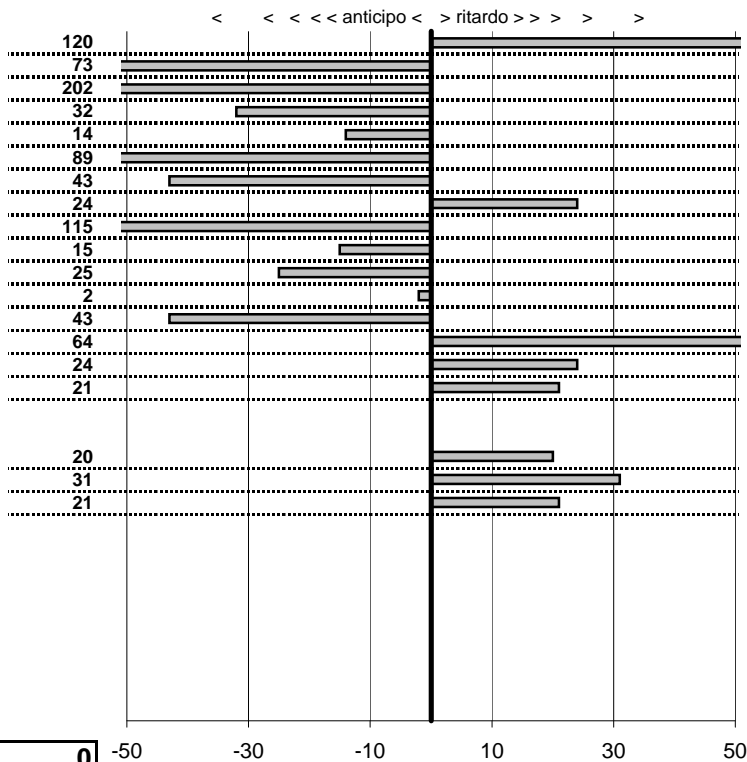

3

16 in classifica

prova	t.imposto	start	stop	t.netto
PC1-Lungomare Levant	0:00:07,00	10:56:50,31	10:56:58,51	0:00:08,20
PC2-Lungomare Levant	0:00:08,00	10:56:58,51	10:57:05,78	0:00:07,27
PC3-Lungomare Levant	0:00:15,00	10:57:05,78	10:57:18,76	0:00:12,98
PC4-Macchia Grande 1	0:00:08,00	11:05:44,38	11:05:52,06	0:00:07,68
PC5-Macchia Grande 2	0:00:09,00	11:05:52,06	11:06:00,92	0:00:08,86
PC6-Macchia Grande 3	0:00:11,00	11:06:00,92	11:06:11,03	0:00:10,11
PC7-Macchia Grande 4	0:00:07,00	11:06:11,03	11:06:17,60	0:00:06,57
PC8-Aeroporto 1	0:00:15,00	11:21:44,16	11:21:59,40	0:00:15,24
PC9-Aeroporto 2	0:00:16,00	11:21:59,40	11:22:14,25	0:00:14,85
PC10-Aeroporto 3	0:00:22,00	11:22:14,25	11:22:36,10	0:00:21,85
PC11-Aeroporto 4	0:06:00,00	11:22:36,10	11:28:35,85	0:05:59,75
PC12-Aeroporto 5	0:00:15,00	11:28:35,85	11:28:50,83	0:00:14,98
PC13-Aeroporto 6	0:00:10,00	11:28:50,83	11:29:00,40	0:00:09,57
PC14-Castel San Giorgi	0:00:08,00	00:00:00,00	00:00:08,64	0:00:08,64
PC15-Castel San Giorgi	0:00:09,00	00:00:00,00	00:00:09,24	0:00:09,24
PC16-Castel San Giorgi	0:00:10,00	00:00:00,00	00:00:10,21	0:00:10,21
PC19-Lungomare levant	0:00:07,00	12:56:54,06	12:57:01,26	0:00:07,20
PC20-Lungomare levant	0:00:08,00	12:57:01,26	12:57:09,57	0:00:08,31
PC21-Lungomare levant	0:00:15,00	12:57:09,57	12:57:24,78	0:00:15,21

SOMMA PENALITA' 978
MEDIA PENALITA' 51,5

ALTRE PENALITA' 0
TOTALE PENALITA' 1.633

Elaborazione dati a cura di CRONOVITERBO