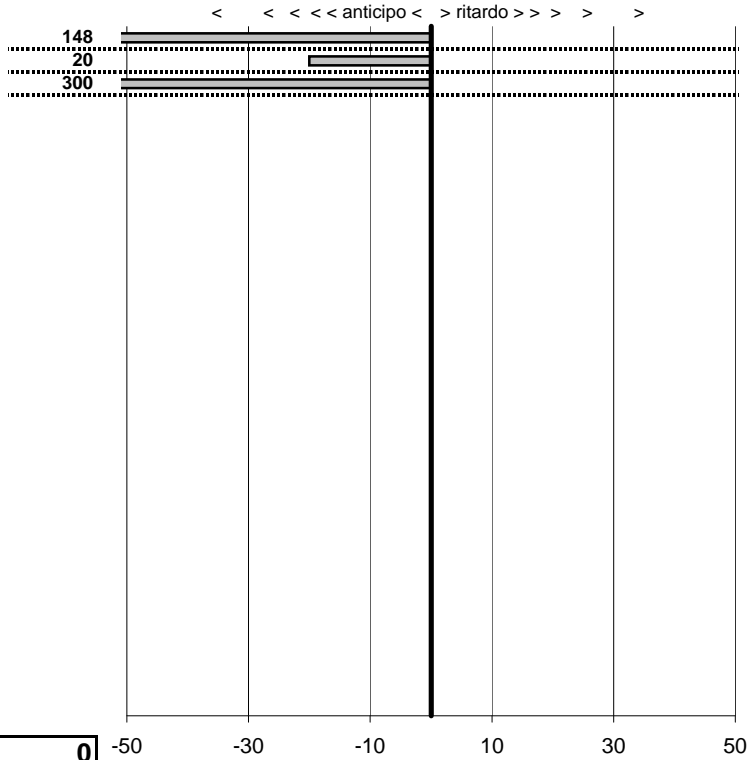

Est Est 500
Montefiascone 500...e non s
Montefiascone 19-settembre-2010

tempi e classifiche disponibili su www.cronoviterbo.net

- Cronologi - Penalità - Statistiche -

Passeri Luigi
Veteran **10**

20 in classifica

prova	t.imposto	start	stop	t.netto
PC1-Montefiascone 1	0:00:10,00	13:00:39,88	13:00:48,40	0:00:08,52
PC2-Montefiascone 2	0:00:09,00	13:00:48,40	13:00:57,20	0:00:08,80
PC3-Montefiascone 3	0:02:30,00	13:00:57,20	13:02:40,49	0:01:43,29

SOMMA PENALITA' 468
MEDIA PENALITA' 156,0

ALTRE PENALITA' 0
TOTALE PENALITA' 468

Elaborazione dati a cura di CRONOVITERBO