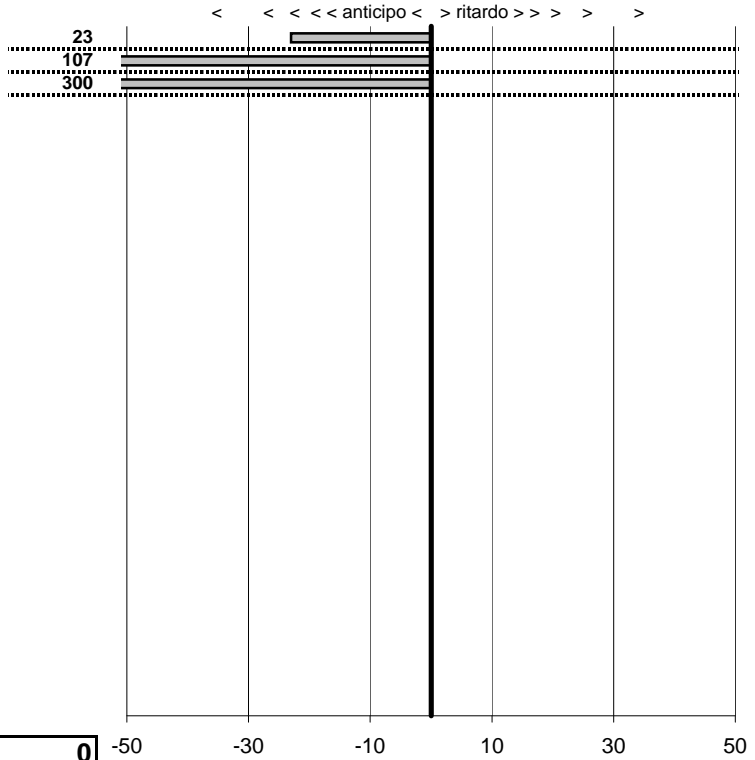

tempi e classifiche disponibili su www.cronoviterbo.net

- Cronologi - Penalità - Statistiche -

Tornatore Gianfilippo
 Est Est 500

24

18 in classifica

prova	t.imposto	start	stop	t.netto
PC1-Montefiascone 1	0:00:10,00	13:14:06,87	13:14:16,64	0:00:09,77
PC2-Montefiascone 2	0:00:09,00	13:14:16,64	13:14:24,57	0:00:07,93
PC3-Montefiascone 3	0:02:30,00	13:14:24,57	13:16:46,50	0:02:21,93