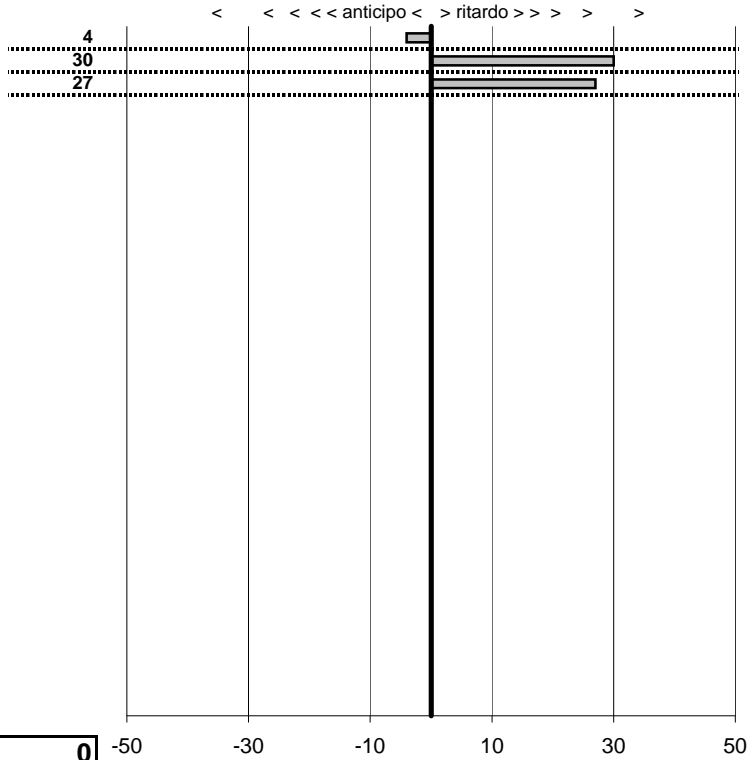

tempi e classifiche disponibili su www.cronoviterbo.net

- Cronologi - Penalità - Statistiche -

Pompili Timido
 Veteran **40**

3 in classifica

prova	t.imposto	start	stop	t.netto
PC1-Montefiascone 1	0:00:10,00	13:01:09,75	13:01:19,71	0:00:09,96
PC2-Montefiascone 2	0:00:09,00	13:01:19,71	13:01:29,01	0:00:09,30
PC3-Montefiascone 3	0:02:30,00	13:01:29,01	13:03:59,28	0:02:30,27