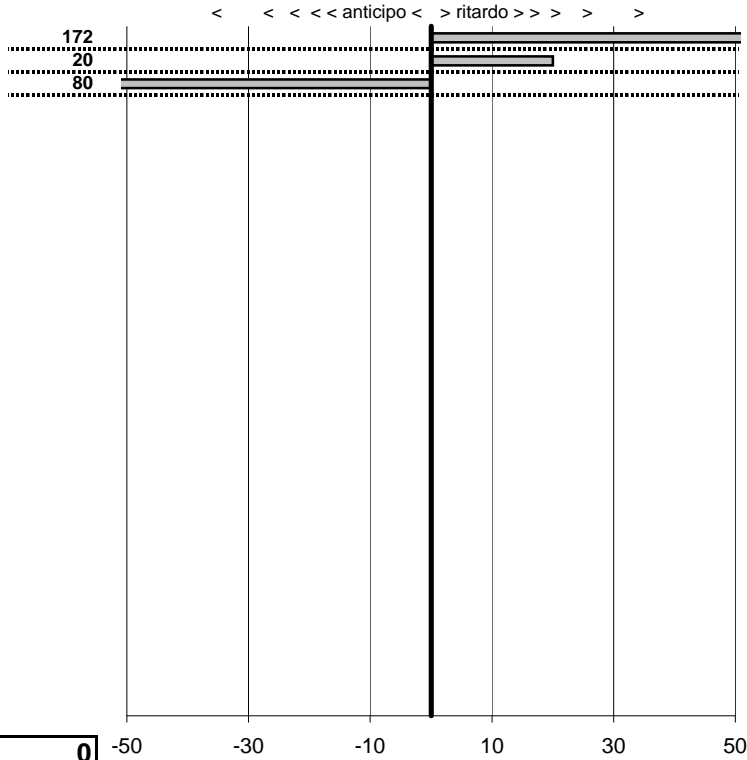

tempi e classifiche disponibili su www.cronoviterbo.net

- Cronologi - Penalità - Statistiche -

Merlo Massimo
 Est Est 500

39

10 in classifica

prova	t.imposto	start	stop	t.netto
PC1-Montefiascone 1	0:00:10,00	13:14:45,94	13:14:57,66	0:00:11,72
PC2-Montefiascone 2	0:00:09,00	13:14:57,66	13:15:06,86	0:00:09,20
PC3-Montefiascone 3	0:02:30,00	13:15:06,86	13:17:36,06	0:02:29,20