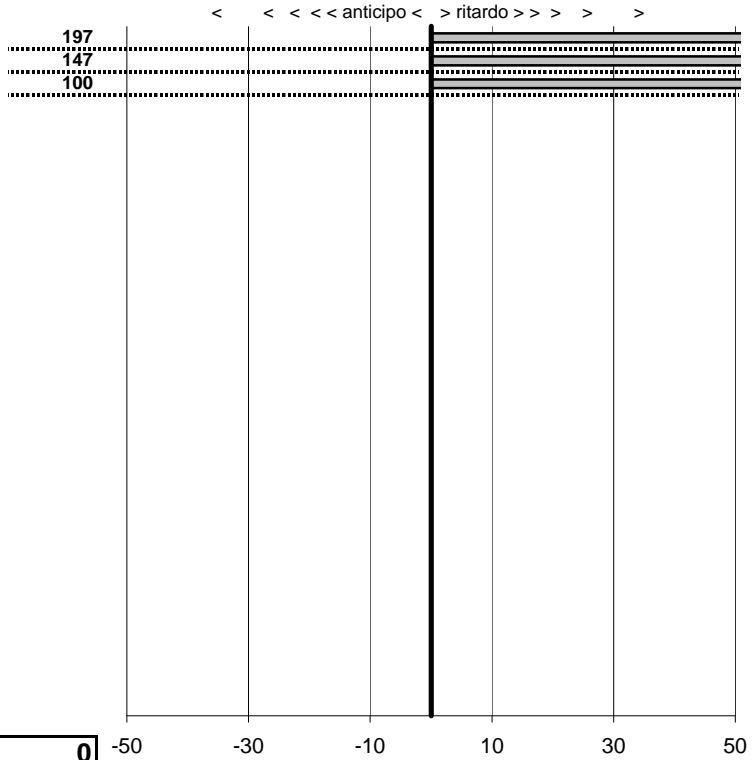

SOMMA PENALITA' **444**
 MEDIA PENALITA' **148,0**

ALTRE PENALITA' **0**
 TOTALE PENALITA' **444**

Elaborazione dati a cura di CRONOVITERBO

50

50

—

Est Est 500
Montefiascone 500...e non s
 Montefiascone 19-settembre-2010