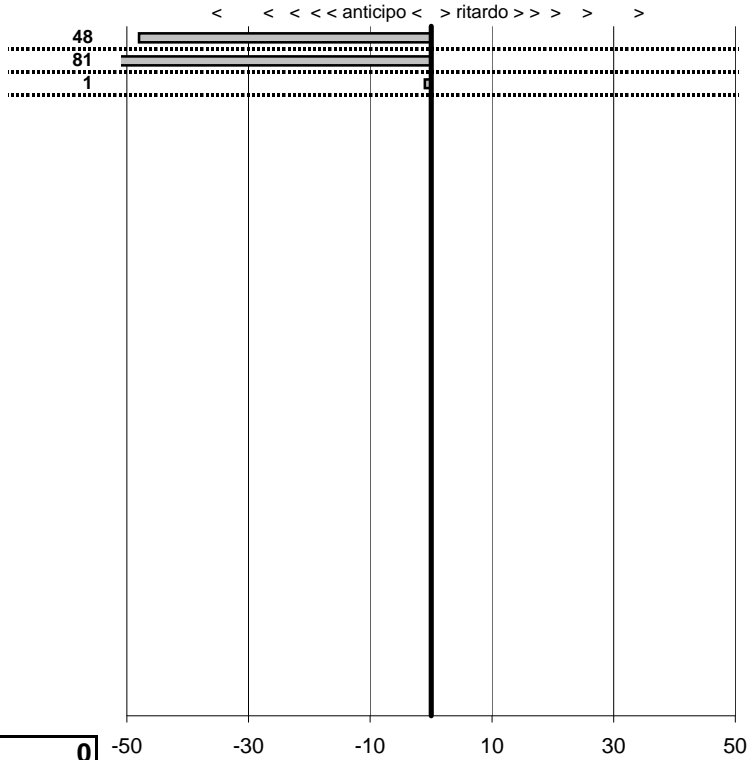

Est Est 500
Montefiascone 500...e non s
Montefiascone 19-settembre-2010

tempi e classifiche disponibili su www.cronoviterbo.net

- Cronologi - Penalità - Statistiche -

Ciucci Massimo
Est Est 500

41

6 in classifica

prova	t.imposto	start	stop	t.netto
PC1-Montefiascone 1	0:00:10,00	13:08:27,82	13:08:37,34	0:00:09,52
PC2-Montefiascone 2	0:00:09,00	13:08:37,34	13:08:45,53	0:00:08,19
PC3-Montefiascone 3	0:02:30,00	13:08:45,53	13:11:15,52	0:02:29,99

SOMMA PENALITA' **130**
MEDIA PENALITA' **43,3**

ALTRE PENALITA' **0**
TOTALE PENALITA' **130**

Elaborazione dati a cura di CRONOVITERBO