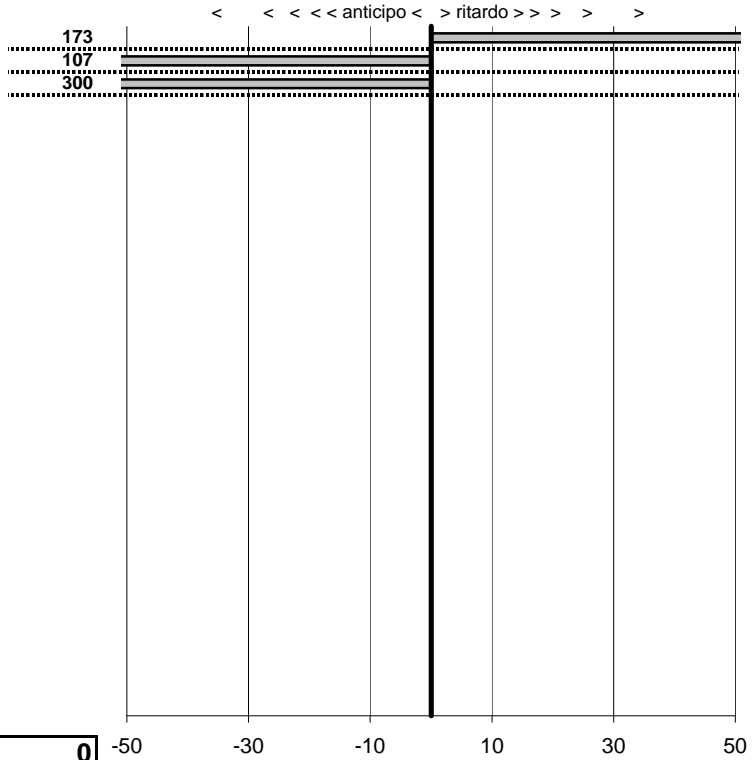

Est Est 500
Montefiascone 500...e non s
Montefiascone 19-settembre-2010

tempi e classifiche disponibili su www.cronoviterbo.net

- Cronologi - Penalità - Statistiche -

Nicolai Mauro
Est Est 500

12

24 in classifica

prova	t.imposto	start	stop	t.netto
PC1-Montefiascone 1	0:00:10,00	13:09:20,69	13:09:32,42	0:00:11,73
PC2-Montefiascone 2	0:00:09,00	13:09:32,42	13:09:40,35	0:00:07,93
PC3-Montefiascone 3	0:02:30,00	13:09:40,35	13:11:54,09	0:02:13,74

SOMMA PENALITA' 580
MEDIA PENALITA' 193,3

ALTRE PENALITA' 0
TOTALE PENALITA' 580

Elaborazione dati a cura di CRONOVITERBO