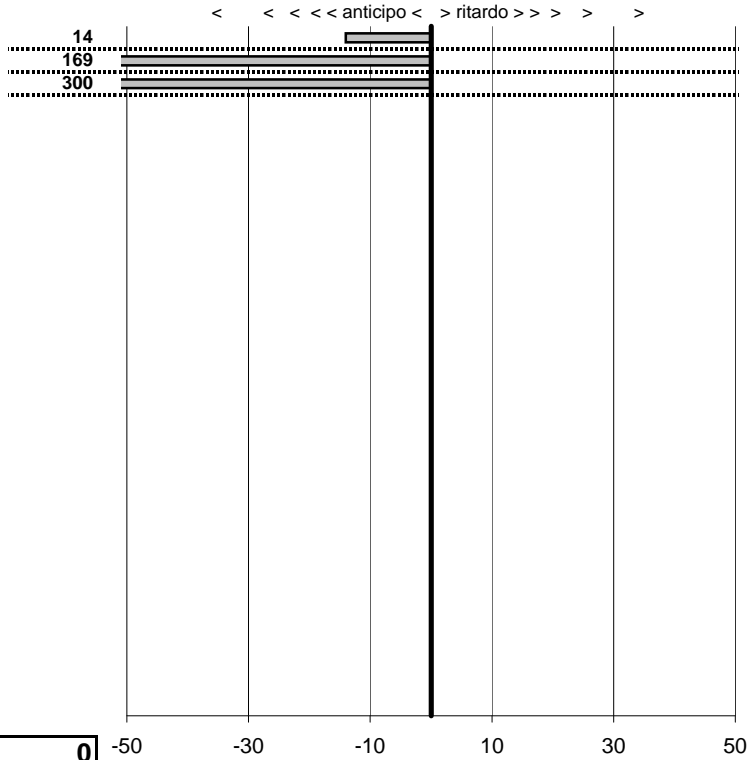

tempi e classifiche disponibili su www.cronoviterbo.net

- Cronologi - Penalità - Statistiche -

Belleggi Angelo
 Est Est 500

14

21 in classifica

prova	t.imposto	start	stop	t.netto
PC1-Montefiascone 1	0:00:10,00	13:15:54,14	13:16:04,00	0:00:09,86
PC2-Montefiascone 2	0:00:09,00	13:16:04,00	13:16:11,31	0:00:07,31
PC3-Montefiascone 3	0:02:30,00	13:16:11,31	13:18:35,46	0:02:24,15