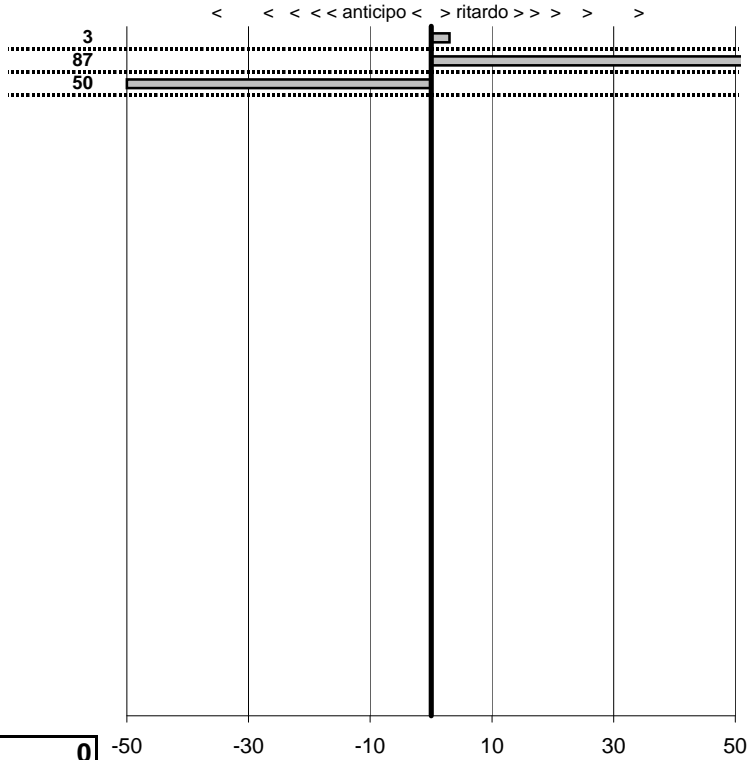

tempi e classifiche disponibili su www.cronoviterbo.net

- Cronologi - Penalità - Statistiche -

Trapè Mauro
 Est Est 500

120

7 in classifica

prova	t.imposto	start	stop	t.netto
PC1-Montefiascone 1	0:00:10,00	13:11:06,03	13:11:16,06	0:00:10,03
PC2-Montefiascone 2	0:00:09,00	13:11:16,06	13:11:25,93	0:00:09,87
PC3-Montefiascone 3	0:02:30,00	13:11:25,93	13:13:55,43	0:02:29,50