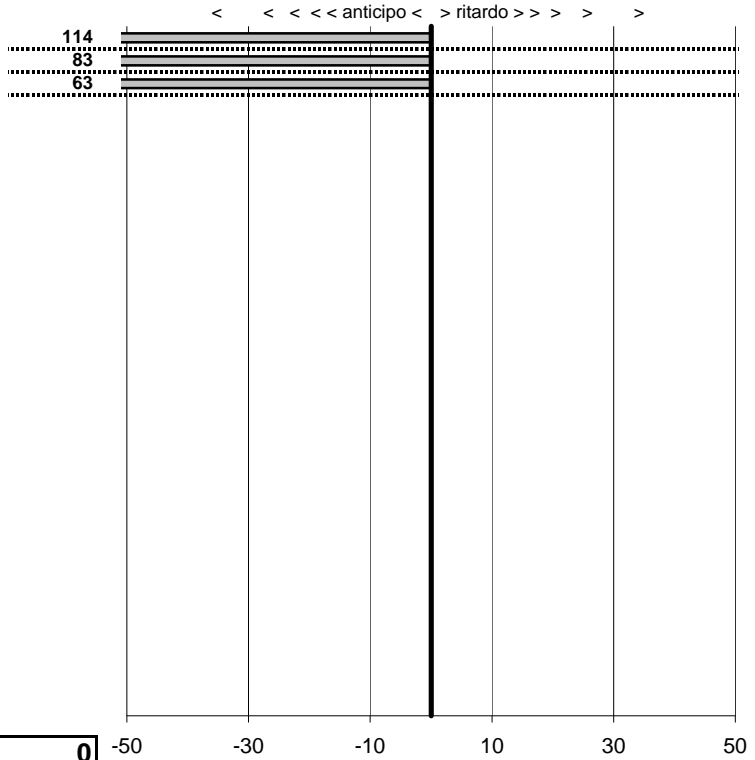

Est Est 500
Montefiascone 500...e non s
Montefiascone 19-settembre-2010

tempi e classifiche disponibili su www.cronoviterbo.net

- Cronologi - Penalità - Statistiche -

Menghini Giuseppe
Veteran **19**

9 in classifica

prova	t.imposto	start	stop	t.netto
PC1-Montefiascone 1	0:00:10,00	13:12:27,59	13:12:36,45	0:00:08,86
PC2-Montefiascone 2	0:00:09,00	13:12:36,45	13:12:44,62	0:00:08,17
PC3-Montefiascone 3	0:02:30,00	13:12:44,62	13:15:13,99	0:02:29,37

SOMMA PENALITA' **260**
MEDIA PENALITA' **86,7**

ALTRE PENALITA' **0**
TOTALE PENALITA' **260**

Elaborazione dati a cura di CRONOVITERBO