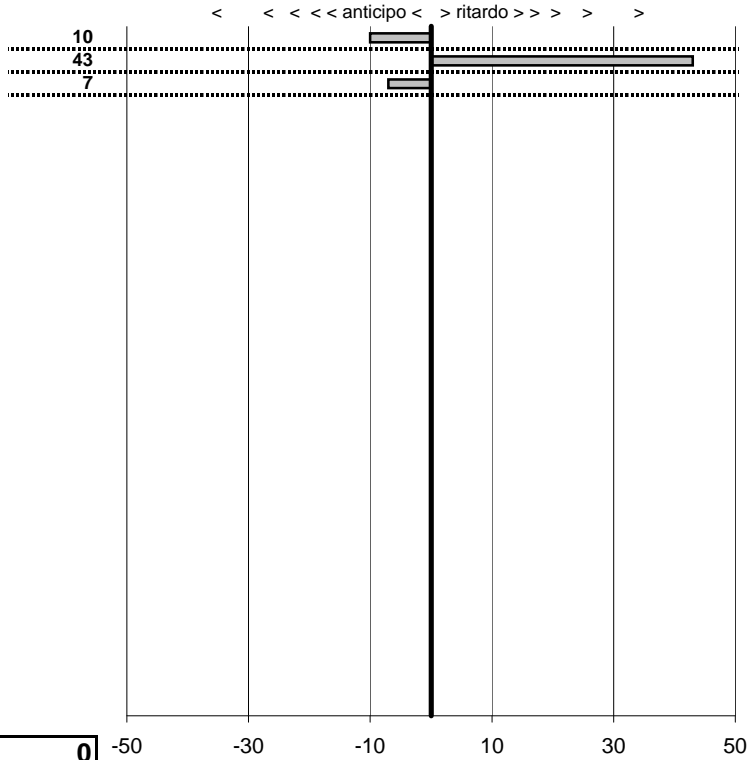

Est Est 500
Montefiascone 500...e non s
Montefiascone 19-settembre-2010

tempi e classifiche disponibili su www.cronoviterbo.net

- Cronologi - Penalità - Statistiche -

Costantini Umberto
Veteran **27**

2 in classifica

prova	t.imposto	start	stop	t.netto
PC1-Montefiascone 1	0:00:10,00	13:02:30,41	13:02:40,31	0:00:09,90
PC2-Montefiascone 2	0:00:09,00	13:02:40,31	13:02:49,74	0:00:09,43
PC3-Montefiascone 3	0:02:30,00	13:02:49,74	13:05:19,67	0:02:29,93

SOMMA PENALITA' 60
MEDIA PENALITA' 20,0

ALTRE PENALITA' 0
TOTALE PENALITA' 60

Elaborazione dati a cura di CRONOVITERBO