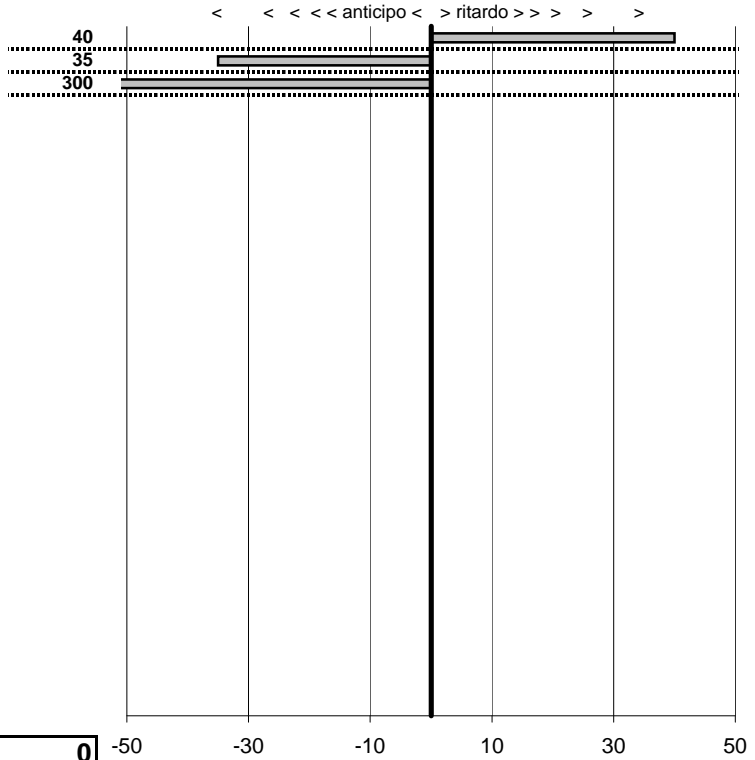

tempi e classifiche disponibili su www.cronoviterbo.net

- Cronologi - Penalità - Statistiche -

Manzi Gabriele
 Est Est 500

36

15 in classifica

prova	t.imposto	start	stop	t.netto
PC1-Montefiascone 1	0:00:10,00	13:13:06,02	13:13:16,42	0:00:10,40
PC2-Montefiascone 2	0:00:09,00	13:13:16,42	13:13:25,07	0:00:08,65
PC3-Montefiascone 3	0:02:30,00	13:13:25,07	13:15:51,26	0:02:26,19