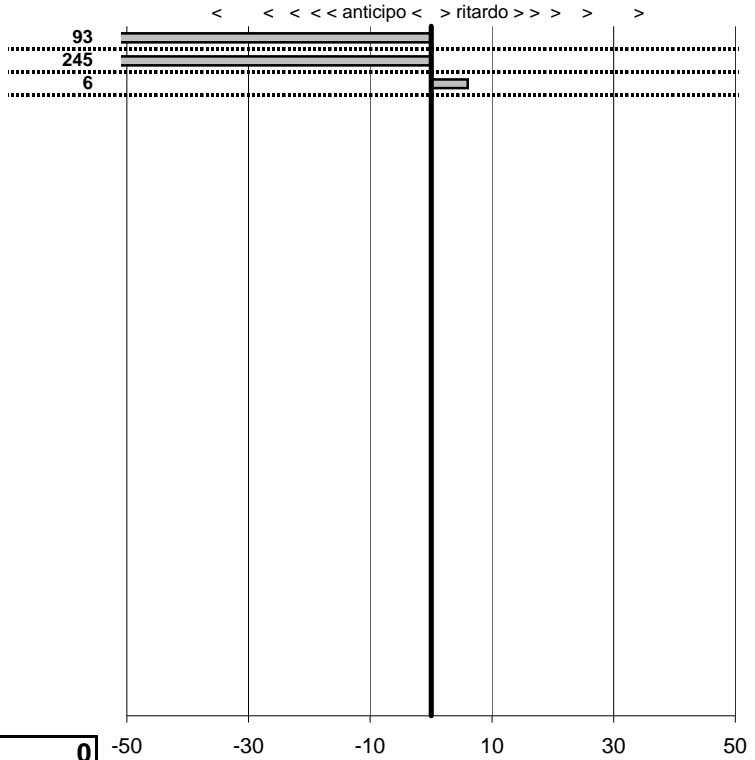

Est Est 500
Montefiascone 500...e non s
Montefiascone 19-settembre-2010

tempi e classifiche disponibili su www.cronoviterbo.net

- Cronologi - Penalità - Statistiche -

Capanni Alvaro
Veteran

35

14 in classifica

prova	t.imposto	start	stop	t.netto
PC1-Montefiascone 1	0:00:10,00	13:07:41,87	13:07:50,94	0:00:09,07
PC2-Montefiascone 2	0:00:09,00	13:07:50,94	13:07:57,49	0:00:06,55
PC3-Montefiascone 3	0:02:30,00	13:07:57,49	13:10:27,55	0:02:30,06

SOMMA PENALITA' **344**
MEDIA PENALITA' **114,7**

ALTRE PENALITA' **0**
TOTALE PENALITA' **344**

Elaborazione dati a cura di CRONOVITERBO