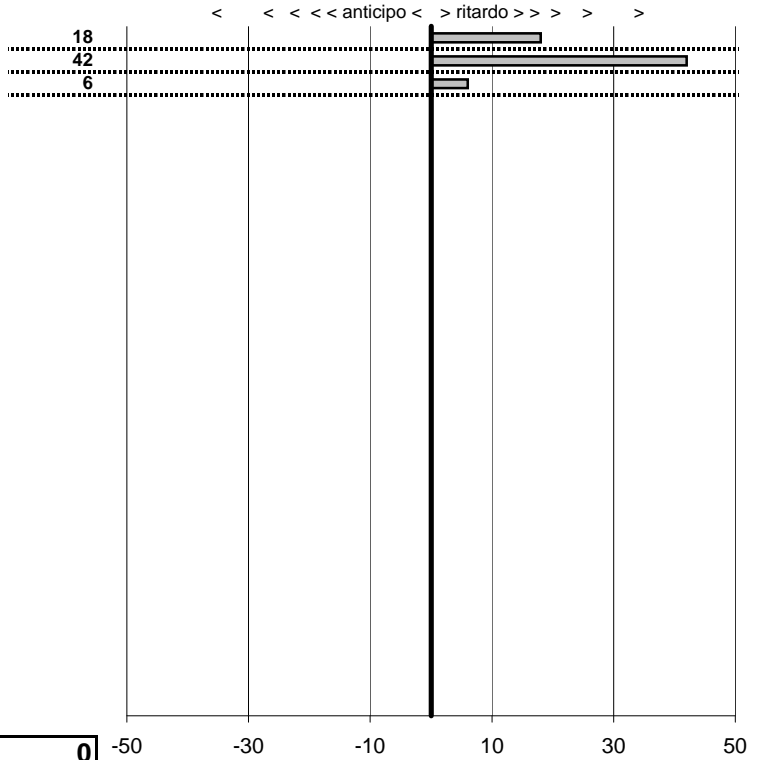

tempi e classifiche disponibili su www.cronoviterbo.net

- Cronologi - Penalità - Statistiche -

Boemia Giuseppe
 Est Est 500

25

4 in classifica

prova	t.imposto	start	stop	t.netto
PC1-Montefiascone 1	0:00:10,00	13:11:31,04	13:11:41,22	0:00:10,18
PC2-Montefiascone 2	0:00:09,00	13:11:41,22	13:11:50,64	0:00:09,42
PC3-Montefiascone 3	0:02:30,00	13:11:50,64	13:14:20,70	0:02:30,06