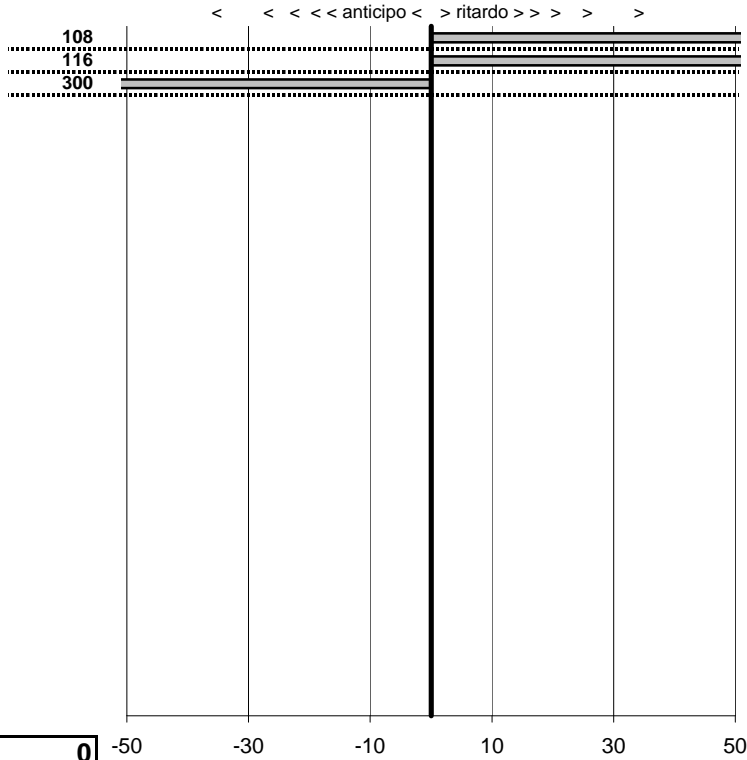

Est Est 500
Montefiascone 500...e non s
Montefiascone 19-settembre-2010

tempi e classifiche disponibili su www.cronoviterbo.net

- Cronologi - Penalità - Statistiche -

Bordi A
Veteran **1**

22 in classifica

prova	t.imposto	start	stop	t.netto
PC1-Montefiascone 1	0:00:10,00	13:08:52,13	13:09:03,21	0:00:11,08
PC2-Montefiascone 2	0:00:09,00	13:09:03,21	13:09:13,37	0:00:10,16
PC3-Montefiascone 3	0:02:30,00	13:09:13,37	13:11:38,32	0:02:24,95

SOMMA PENALITA' **524**
MEDIA PENALITA' **174,7**

ALTRE PENALITA' **0**
TOTALE PENALITA' **524**

Elaborazione dati a cura di CRONOVITERBO