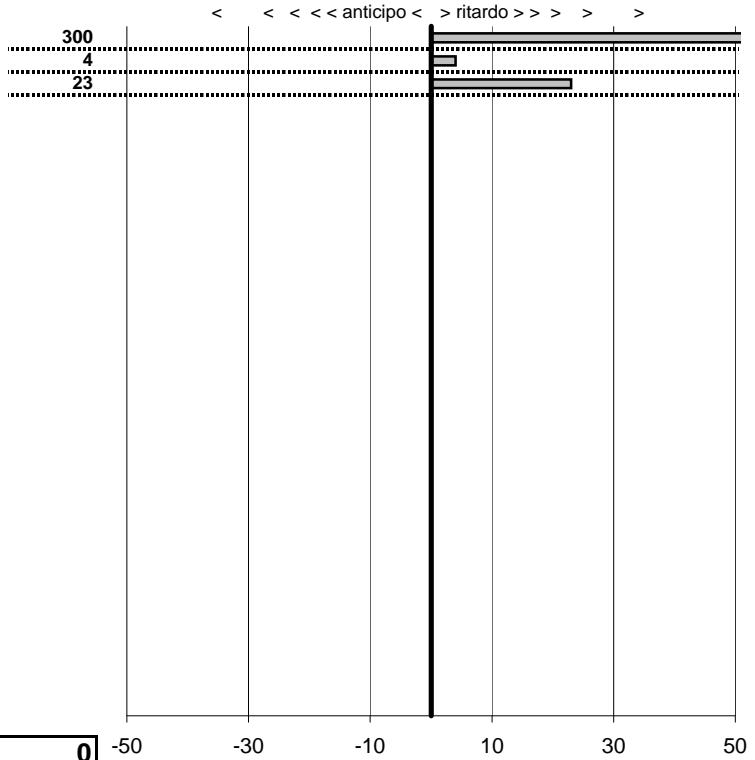

Est Est 500
Montefiascone 500...e non s
Montefiascone 19-settembre-2010

tempi e classifiche disponibili su www.cronoviterbo.net

- Cronologi - Penalità - Statistiche -

Ferdinandi Remo
Veteran **8**

13 in classifica

prova	t.imposto	start	stop	t.netto
PC1-Montefiascone 1	0:00:10,00	13:05:45,02	13:05:58,17	0:00:13,15
PC2-Montefiascone 2	0:00:09,00	13:05:58,17	13:06:07,21	0:00:09,04
PC3-Montefiascone 3	0:02:30,00	13:06:07,21	13:08:37,44	0:02:30,23

SOMMA PENALITA' **327**
MEDIA PENALITA' **109,0**

ALTRE PENALITA' **0**
TOTALE PENALITA' **327**

Elaborazione dati a cura di CRONOVITERBO