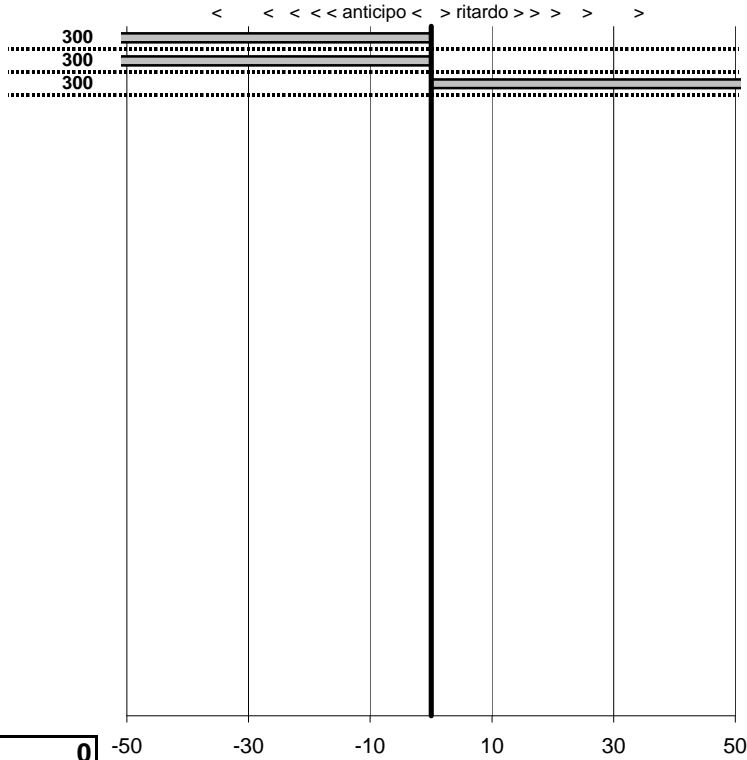

Est Est 500
Montefiascone 500...e non s
Montefiascone 19-settembre-2010

tempi e classifiche disponibili su www.cronoviterbo.net

- Cronologi - Penalità - Statistiche -

Brogi Massimo
Veteran **34**

43 in classifica

prova	t.imposto	start	stop	t.netto
PC1-Montefiascone 1	0:00:10,00	13:07:28,10	13:07:32,71	0:00:04,61
PC2-Montefiascone 2	0:00:09,00	13:07:32,71	13:07:35,83	0:00:03,12
PC3-Montefiascone 3	0:02:30,00	13:07:35,83	13:10:20,34	0:02:44,51

SOMMA PENALITA' 900
MEDIA PENALITA' 300,0

ALTRE PENALITA' 0
TOTALE PENALITA' 900

Elaborazione dati a cura di CRONOVITERBO