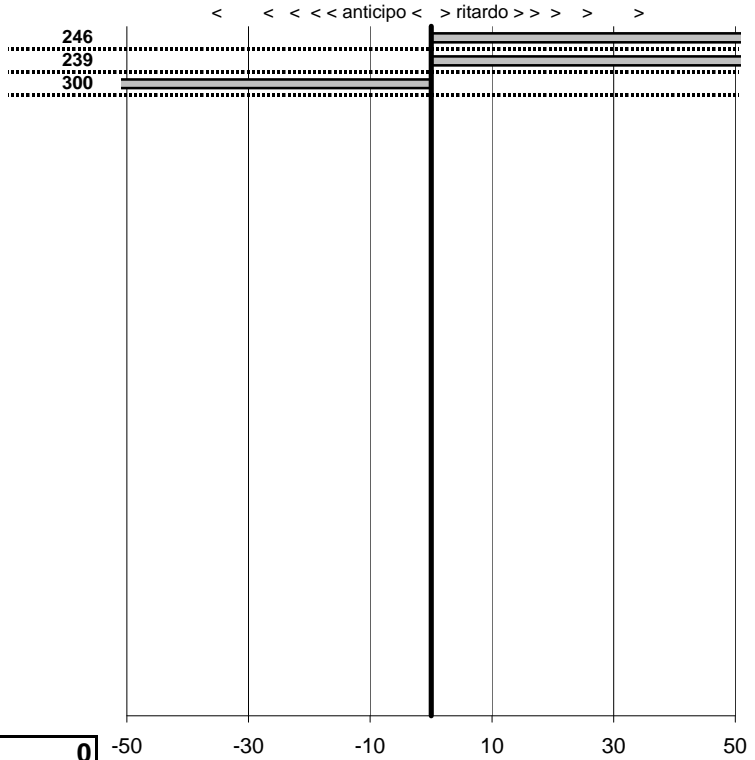

tempi e classifiche disponibili su www.cronoviterbo.net

- Cronologi - Penalità - Statistiche -

Salomone Enrico
 Est Est 500

2

29 in classifica

prova	t.imposto	start	stop	t.netto
PC1-Montefiascone 1	0:00:10,00	13:04:45,85	13:04:58,31	0:00:12,46
PC2-Montefiascone 2	0:00:09,00	13:04:58,31	13:05:09,70	0:00:11,39
PC3-Montefiascone 3	0:02:30,00	13:05:09,70	13:07:24,32	0:02:14,62