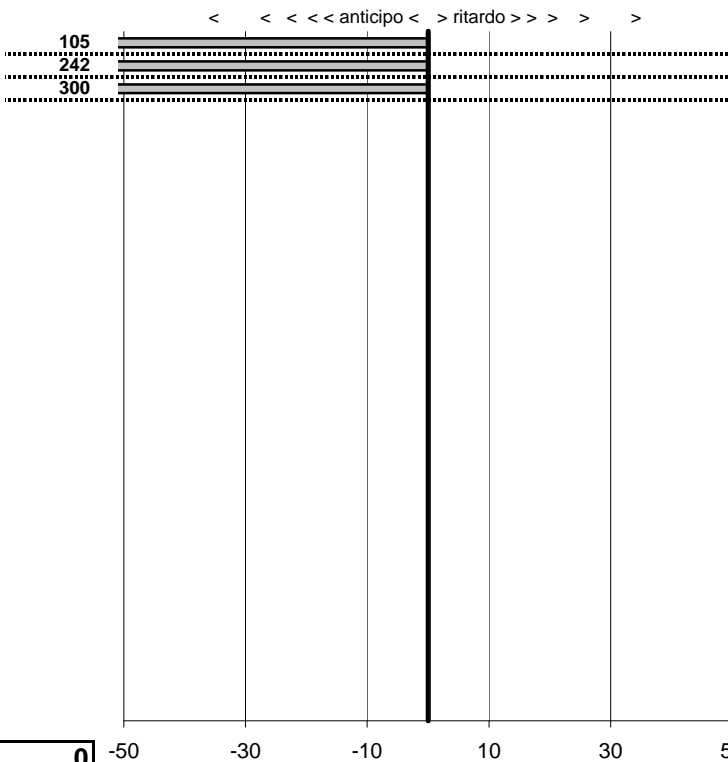

Est Est 500
Montefiascone 500...e non s
Montefiascone 19-settembre-2010

tempi e classifiche disponibili su www.cronoviterbo.net

- Cronologi - Penalità - Statistiche -

Torres Antonio
Veteran **9**

26 in classifica

prova	t.imposto	start	stop	t.netto
PC1-Montefiascone 1	0:00:10,00	13:06:43,20	13:06:52,15	0:00:08,95
PC2-Montefiascone 2	0:00:09,00	13:06:52,15	13:06:58,73	0:00:06,58
PC3-Montefiascone 3	0:02:30,00	13:06:58,73	13:09:15,90	0:02:17,17

SOMMA PENALITA' **647**
MEDIA PENALITA' **215,7**

ALTRE PENALITA' **0**
TOTALE PENALITA' **647**

Elaborazione dati a cura di CRONOVITERBO