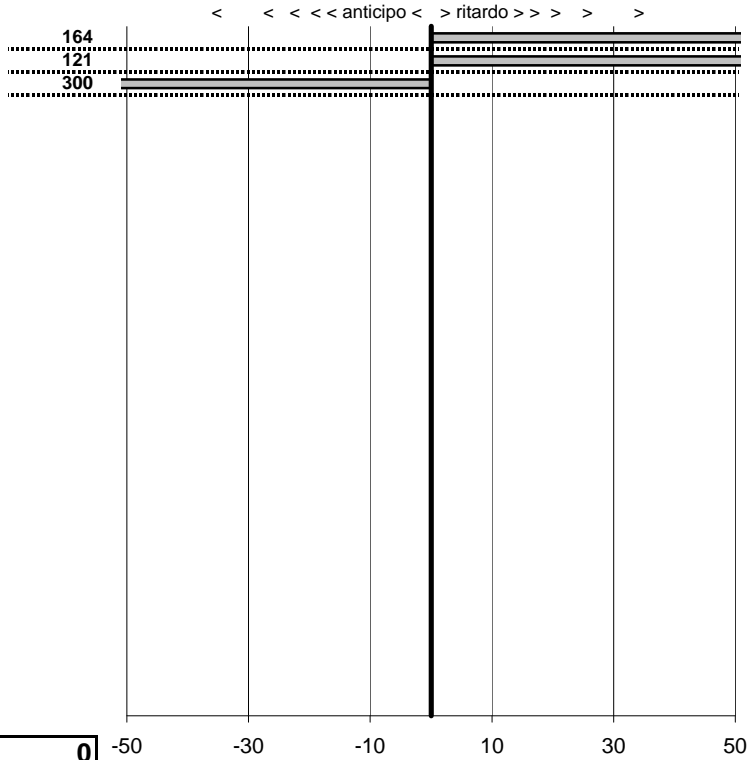

Est Est 500
Montefiascone 500...e non s
Montefiascone 19-settembre-2010

tempi e classifiche disponibili su www.cronoviterbo.net

- Cronologi - Penalità - Statistiche -

Trapè Elena
Est Est 500

28

25 in classifica

prova	t.imposto	start	stop	t.netto
PC1-Montefiascone 1	0:00:10,00	13:13:38,99	13:13:50,63	0:00:11,64
PC2-Montefiascone 2	0:00:09,00	13:13:50,63	13:14:00,84	0:00:10,21
PC3-Montefiascone 3	0:02:30,00	13:14:00,84	13:16:08,54	0:02:07,70

SOMMA PENALITA' **585**
MEDIA PENALITA' **195,0**

ALTRE PENALITA' **0**
TOTALE PENALITA' **585**

Elaborazione dati a cura di CRONOVITERBO