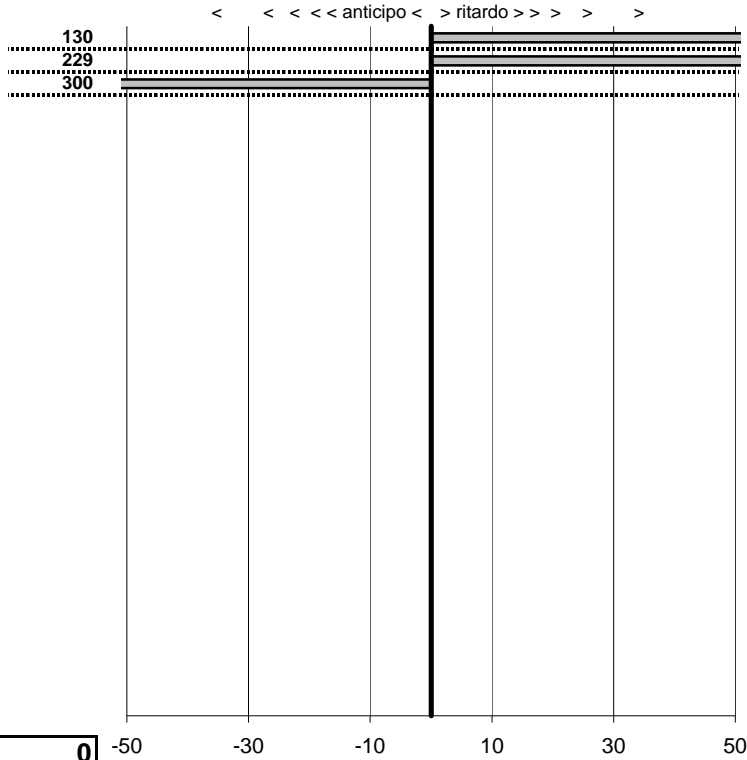

Est Est 500
Montefiascone 500...e non s
Montefiascone 19-settembre-2010

tempi e classifiche disponibili su www.cronoviterbo.net

- Cronologi - Penalità - Statistiche -

Pennella Alberigo
Veteran **30**

27 in classifica

prova	t.imposto	start	stop	t.netto
PC1-Montefiascone 1	0:00:10,00	13:11:57,46	13:12:08,76	0:00:11,30
PC2-Montefiascone 2	0:00:09,00	13:12:08,76	13:12:20,05	0:00:11,29
PC3-Montefiascone 3	0:02:30,00	13:12:20,05	13:14:18,90	0:01:58,85

SOMMA PENALITA' **659**
MEDIA PENALITA' **219,7**

ALTRE PENALITA' **0**
TOTALE PENALITA' **659**

Elaborazione dati a cura di CRONOVITERBO