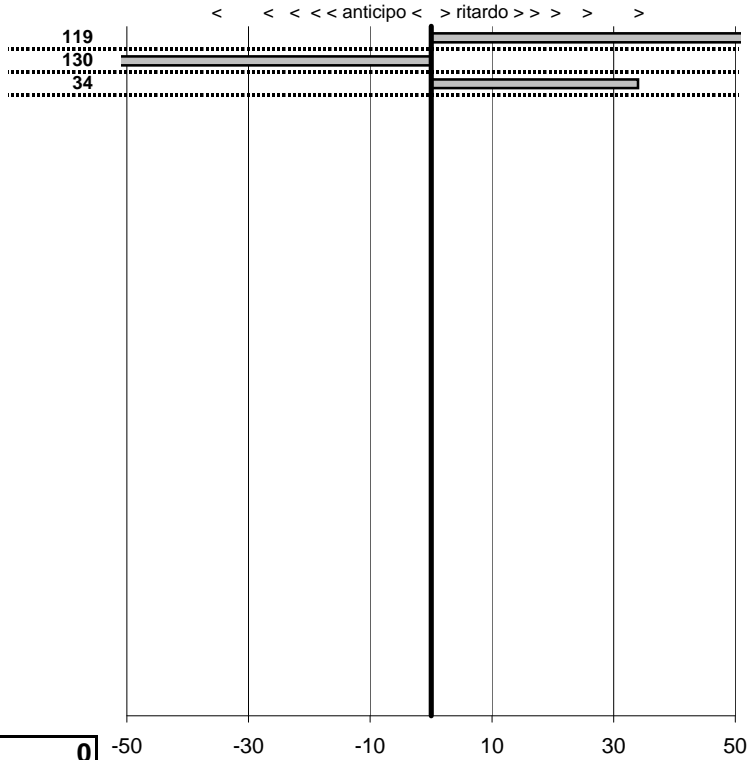

tempi e classifiche disponibili su www.cronoviterbo.net

- Cronologi - Penalità - Statistiche -

Marianello Dino
 Est Est 500

29

11 in classifica

prova	t.imposto	start	stop	t.netto
PC1-Montefiascone 1	0:00:10,00	13:08:04,06	13:08:15,25	0:00:11,19
PC2-Montefiascone 2	0:00:09,00	13:08:15,25	13:08:22,95	0:00:07,70
PC3-Montefiascone 3	0:02:30,00	13:08:22,95	13:10:53,29	0:02:30,34