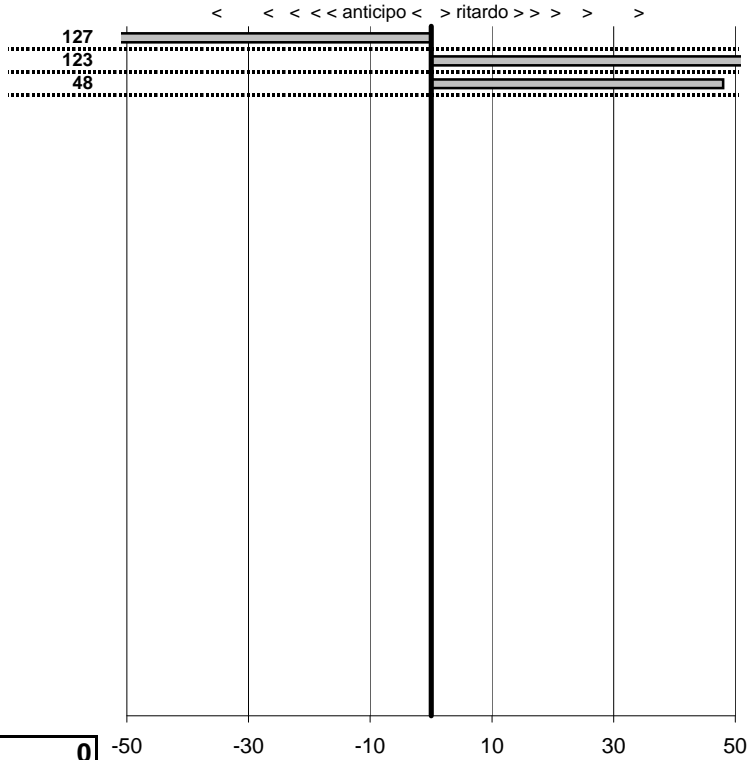

Est Est 500
Montefiascone 500...e non s
Montefiascone 19-settembre-2010

tempi e classifiche disponibili su www.cronoviterbo.net

- Cronologi - Penalità - Statistiche -

De luca Carlo
Veteran **13**

12 in classifica

prova	t.imposto	start	stop	t.netto
PC1-Montefiascone 1	0:00:10,00	13:03:52,99	13:04:01,72	0:00:08,73
PC2-Montefiascone 2	0:00:09,00	13:04:01,72	13:04:11,95	0:00:10,23
PC3-Montefiascone 3	0:02:30,00	13:04:11,95	13:06:42,43	0:02:30,48

SOMMA PENALITA' **298**
MEDIA PENALITA' **99,3**

ALTRE PENALITA' **0**
TOTALE PENALITA' **298**

Elaborazione dati a cura di CRONOVITERBO