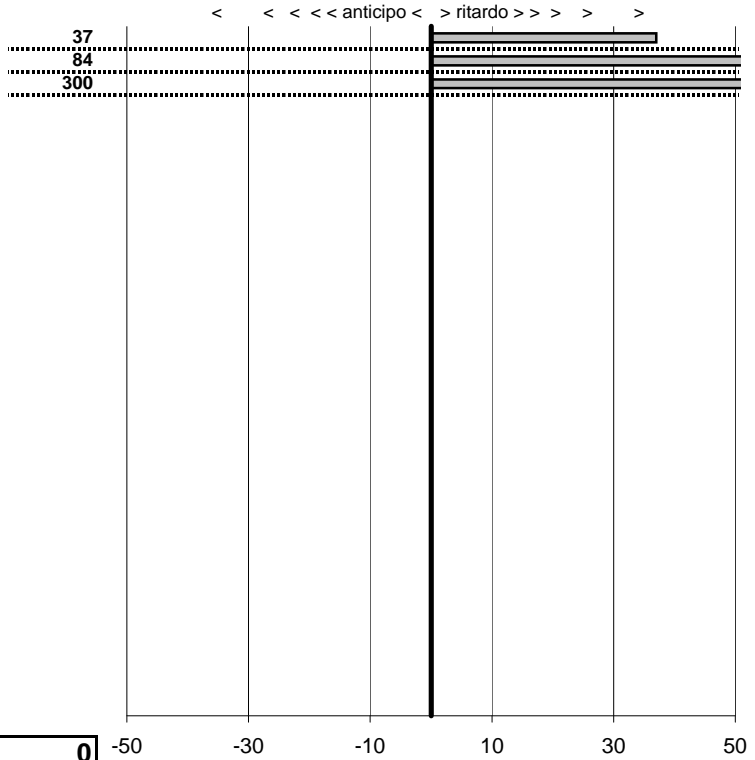

Est Est 500
Montefiascone 500...e non s
Montefiascone 19-settembre-2010

tempi e classifiche disponibili su www.cronoviterbo.net

- Cronologi - Penalità - Statistiche -

Brodo Emanuele
Est Est 500 **20**

17 in classifica

prova	t.imposto	start	stop	t.netto
PC1-Montefiascone 1	0:00:10,00	13:02:57,51	13:03:07,88	0:00:10,37
PC2-Montefiascone 2	0:00:09,00	13:03:07,88	13:03:17,72	0:00:09,84
PC3-Montefiascone 3	0:02:30,00	13:03:17,72	13:06:08,30	0:02:50,58

SOMMA PENALITA' **421**
MEDIA PENALITA' **140,3**

ALTRE PENALITA' **0**
TOTALE PENALITA' **421**

Elaborazione dati a cura di CRONOVITERBO