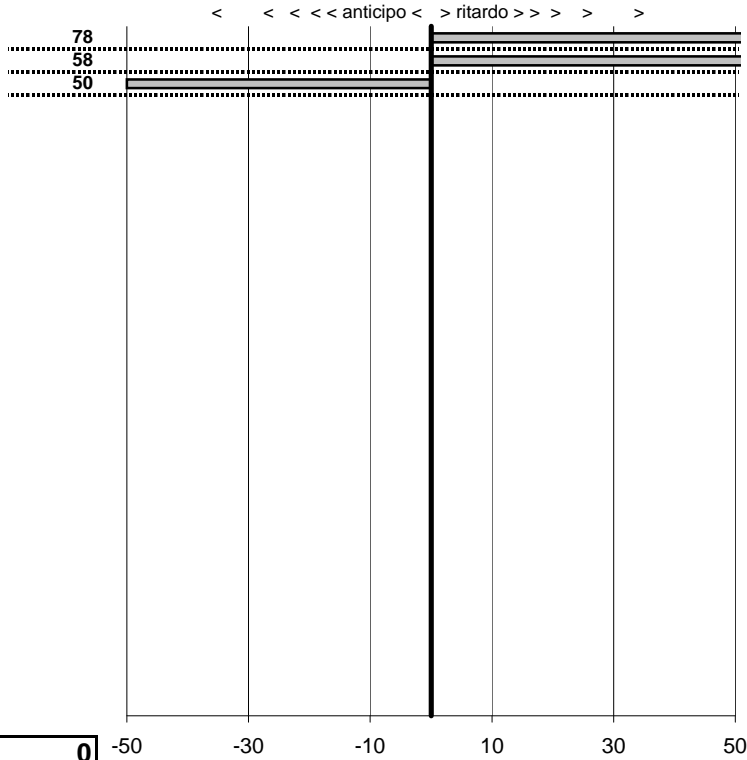

Est Est 500
Montefiascone 500...e non s
Montefiascone 19-settembre-2010

tempi e classifiche disponibili su www.cronoviterbo.net

- Cronologi - Penalità - Statistiche -

Vergari Giuseppe
Veteran **15**

8 in classifica

prova	t.imposto	start	stop	t.netto
PC1-Montefiascone 1	0:00:10,00	13:06:13,19	13:06:23,97	0:00:10,78
PC2-Montefiascone 2	0:00:09,00	13:06:23,97	13:06:33,55	0:00:09,58
PC3-Montefiascone 3	0:02:30,00	13:06:33,55	13:09:03,05	0:02:29,50

SOMMA PENALITA' **186**
MEDIA PENALITA' **62,0**

ALTRE PENALITA' **0**
TOTALE PENALITA' **186**

Elaborazione dati a cura di CRONOVITERBO