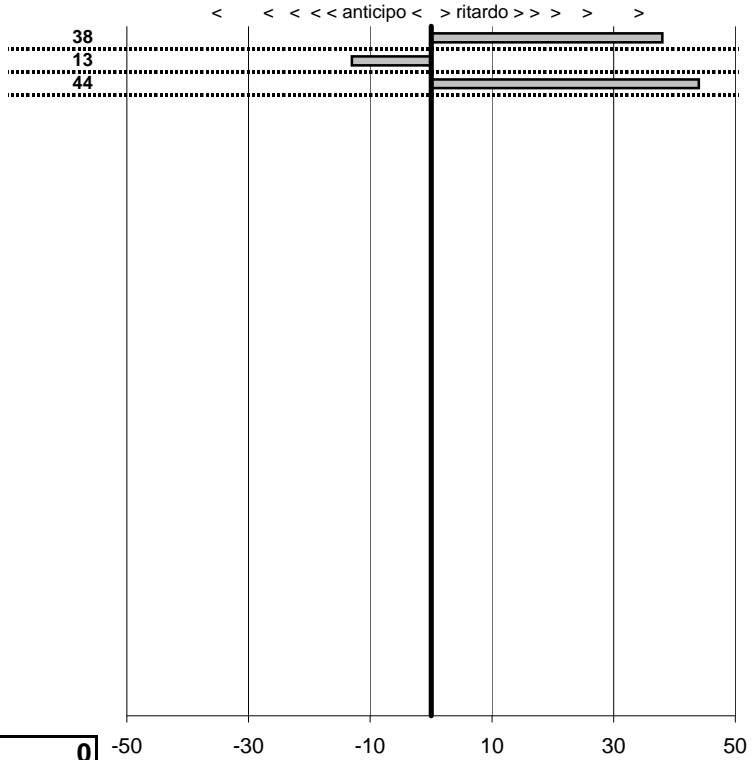

Circolo Pontino La Manuella
1° Raduno Papa Leone XIII
Carpineto Romano 12- Settembre 2010

tempi e classifiche disponibili su www.cronoviterbo.net

- Cronologi - Penalità - Statistiche -

Chiavelli Roberto
Circolo Pontino La Manovella

8

4 in classifica

prova	t.imposto	start	stop	t.netto
PC1-arpineto 1	0:00:15,00	00:00:00,00	00:00:15,38	0:00:15,38
PC2-arpineto 2	0:03:00,00	00:00:00,00	00:02:59,87	0:02:59,87
PC3-arpineto 3	0:00:15,00	00:00:00,00	00:00:15,44	0:00:15,44

SOMMA PENALITA' 95
MEDIA PENALITA' 31,7

ALTRE PENALITA' 0
TOTALE PENALITA' 95

Elaborazione dati a cura di CRONOVITERBO