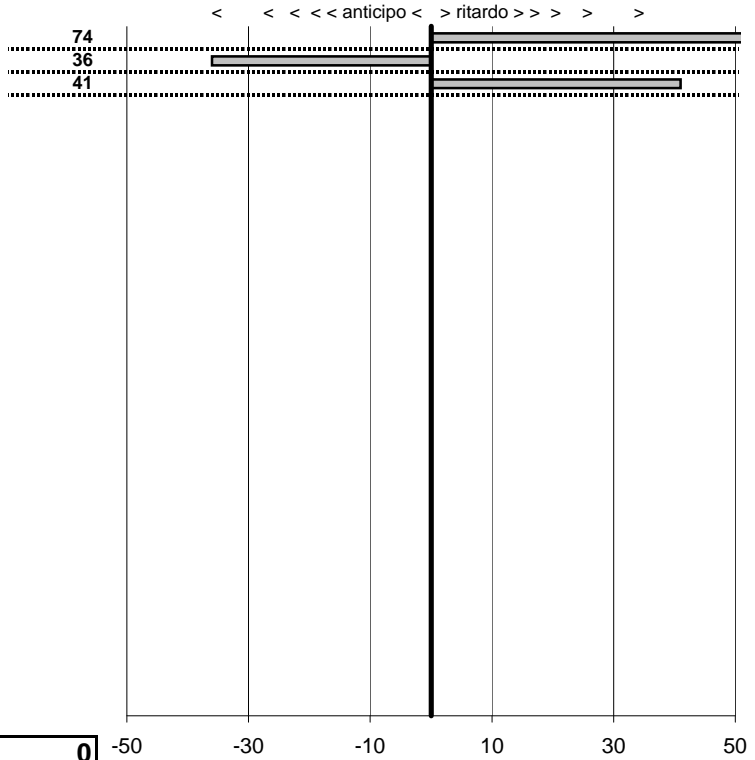

tempi e classifiche disponibili su [www.cronoviterbo.net](http://www.cronoviterbo.net)

- Cronologi - Penalità - Statistiche -

Dalla Liberta  
 Circolo Pontino La Manovella

**5**

**7** in classifica

prova	t.imposto	start	stop	t.netto
PC1-arpinetto 1	0:00:15,00	00:00:00,00	00:00:15,74	0:00:15,74
PC2-arpinetto 2	0:03:00,00	00:00:00,00	00:02:59,64	0:02:59,64
PC3-arpinetto 3	0:00:15,00	00:00:00,00	00:00:15,41	0:00:15,41