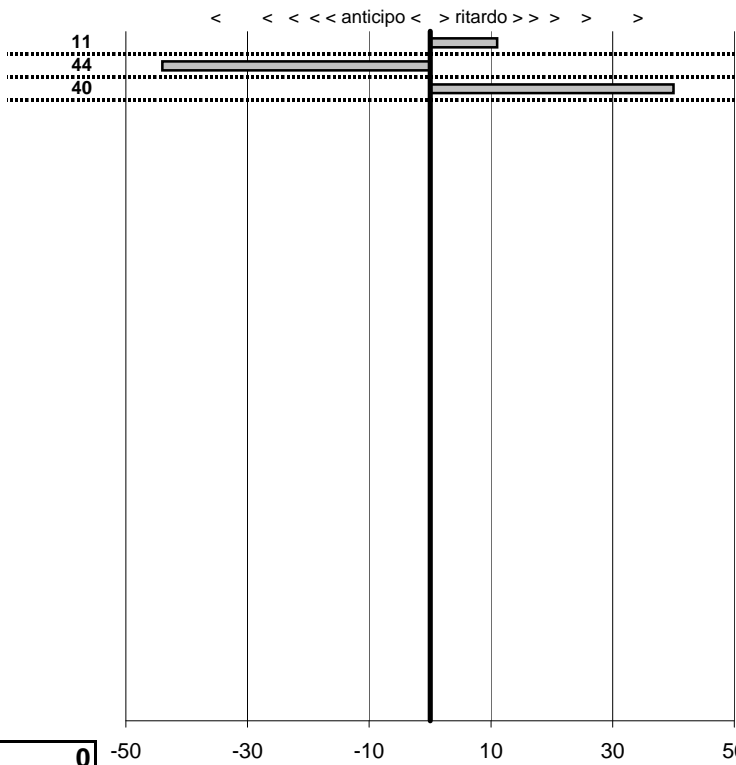

Circolo Pontino La Manuella
1° Raduno Papa Leone XIII
Carpineto Romano 12- Settembre 2010

tempi e classifiche disponibili su www.cronoviterbo.net

- Cronologi - Penalità - Statistiche -

Di Mauro Michele
Circolo Pontino La Manovella

14

5 in classifica

prova	t.imposto	start	stop	t.netto
PC1-arpinetto 1	0:00:15,00	00:00:00,00	00:00:15,11	0:00:15,11
PC2-arpinetto 2	0:03:00,00	00:00:00,00	00:02:59,56	0:02:59,56
PC3-arpinetto 3	0:00:15,00	00:00:00,00	00:00:15,40	0:00:15,40

SOMMA PENALITA' 95
MEDIA PENALITA' 31,7

ALTRE PENALITA' 0
TOTALE PENALITA' 95

Elaborazione dati a cura di CRONOVITERBO