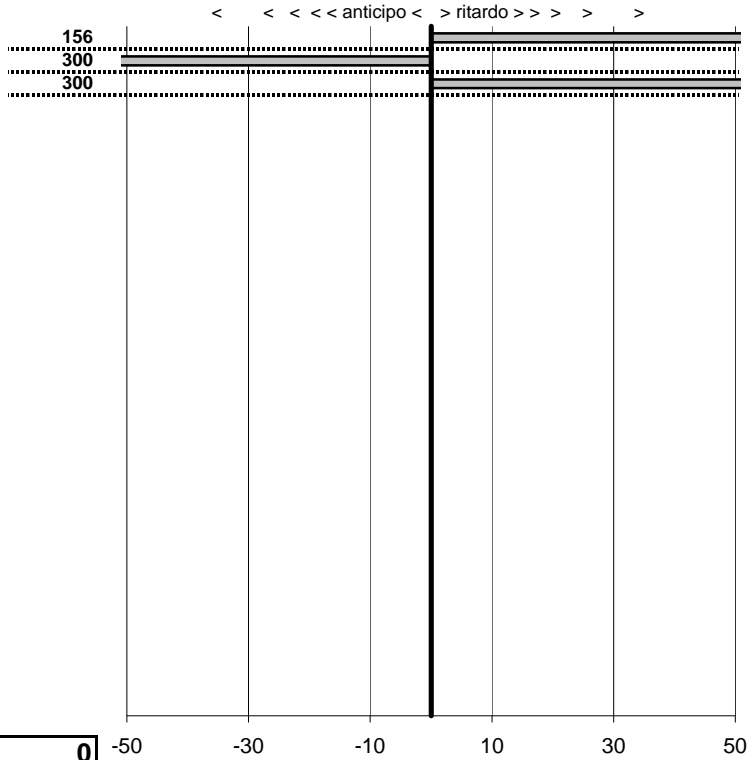

tempi e classifiche disponibili su [www.cronoviterbo.net](http://www.cronoviterbo.net)

- Cronologi - Penalità - Statistiche -

Mancini Antonio  
 Circolo Pontino La Manovella

**4**

**15** in classifica

prova	t.imposto	start	stop	t.netto
PC1-arpinetto 1	0:00:15,00	00:00:00,00	00:00:16,56	0:00:16,56
PC2-arpinetto 2	0:03:00,00	00:00:00,00	00:02:40,70	0:02:40,70
PC3-arpinetto 3	0:00:15,00	00:00:00,00	00:00:32,56	0:00:32,56