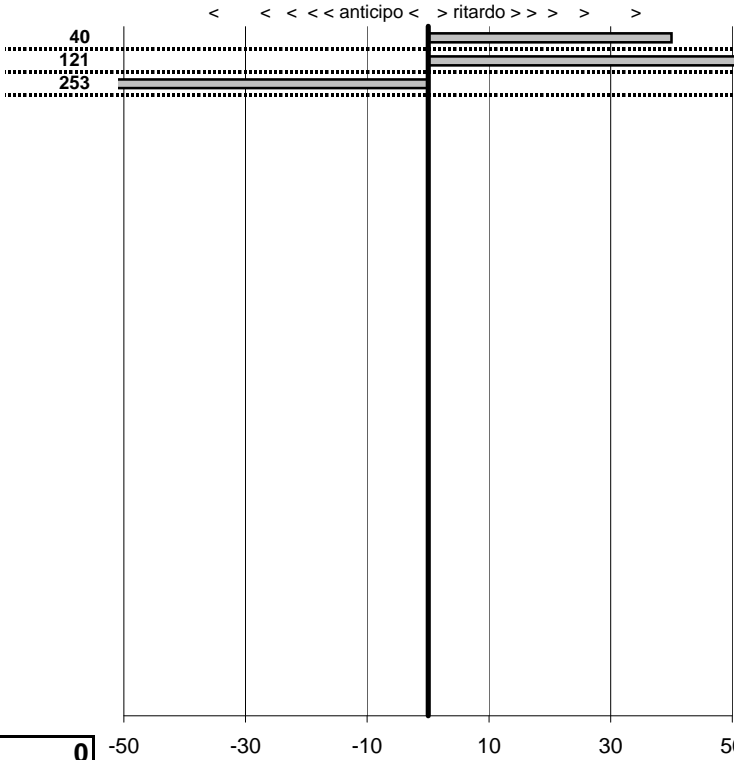

tempi e classifiche disponibili su [www.cronoviterbo.net](http://www.cronoviterbo.net)

- Cronologi - Penalità - Statistiche -

Sottile Fabrizio  
 Circolo Pontino La Manovella

**13**

**11** in classifica

prova	t.imposto	start	stop	t.netto
PC1-arpinetto 1	0:00:15,00	00:00:00,00	00:00:15,40	0:00:15,40
PC2-arpinetto 2	0:03:00,00	00:00:00,00	00:03:01,21	0:03:01,21
PC3-arpinetto 3	0:00:15,00	00:00:00,00	00:00:12,47	0:00:12,47