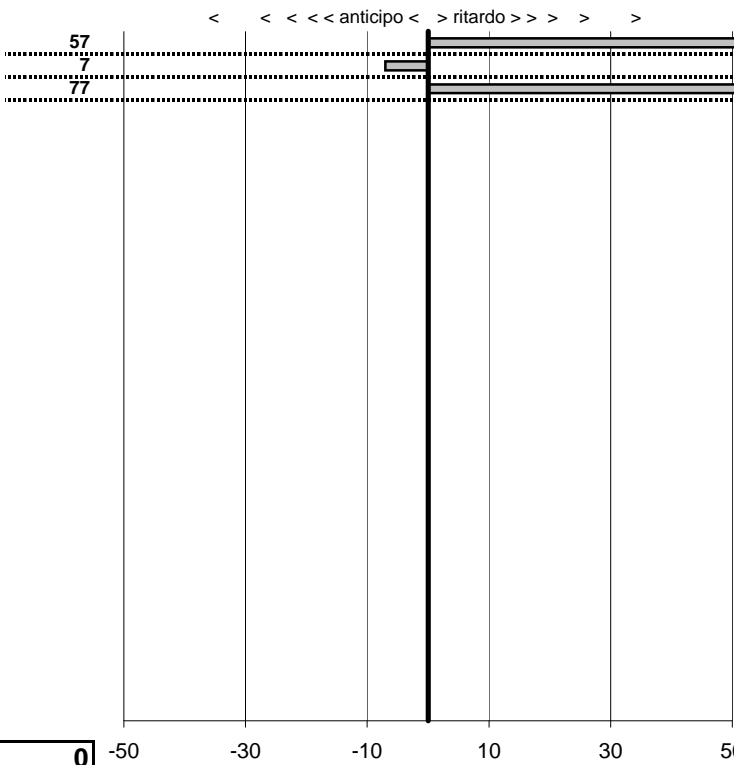

SOMMA PENALITA' **141**  
 MEDIA PENALITA' **47,0**

ALTRE PENALITA' **0**  
 TOTALE PENALITA' **141**

Elaborazione dati a cura di CRONOVITERBO

50

50

—

Circolo Pontino La Manuella  
**1° Raduno Papa Leone XIII**  
 Carpineto Romano 12- Settembre 2010