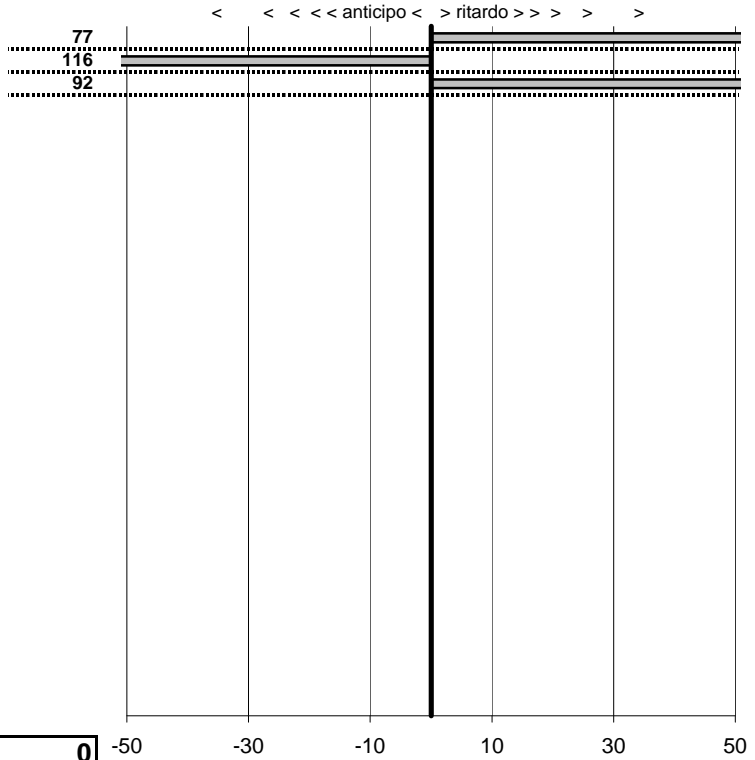

tempi e classifiche disponibili su [www.cronoviterbo.net](http://www.cronoviterbo.net)

- Cronologi - Penalità - Statistiche -

Macali Pietro  
 Circolo Pontino La Manovella

**11**

**10** in classifica

prova	t.imposto	start	stop	t.netto
PC1-arpinetto 1	0:00:15,00	00:00:00,00	00:00:15,77	0:00:15,77
PC2-arpinetto 2	0:03:00,00	00:00:00,00	00:02:58,84	0:02:58,84
PC3-arpinetto 3	0:00:15,00	00:00:00,00	00:00:15,92	0:00:15,92

SOMMA PENALITA' **285**  
 MEDIA PENALITA' **95,0**

ALTRE PENALITA' **0**  
 TOTALE PENALITA' **285**

Elaborazione dati a cura di CRONOVITERBO

50

50

—

Circolo Pontino La Manuella  
**1° Raduno Papa Leone XIII**  
 Carpineto Romano 12- Settembre 2010