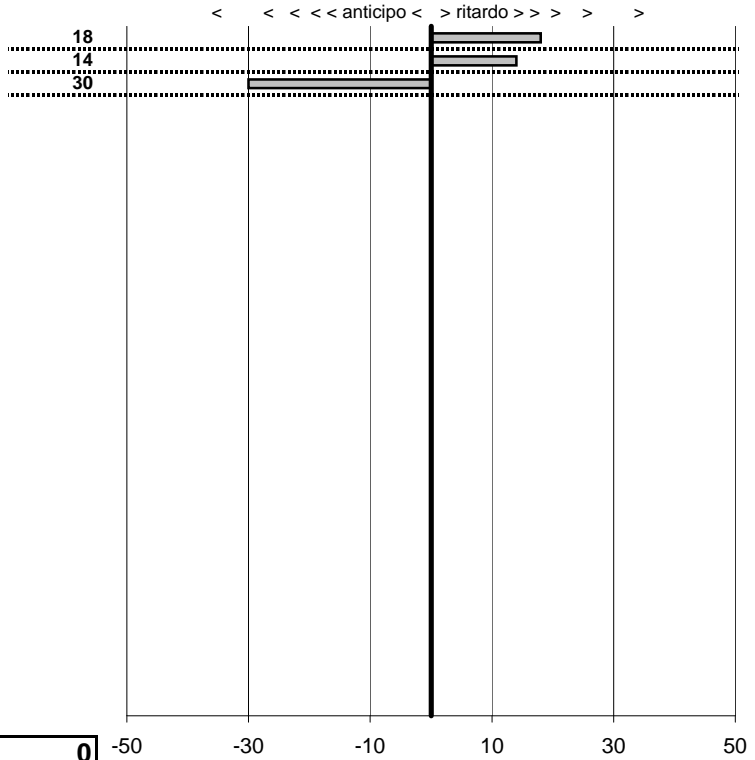

Circolo Pontino La Manuella
1° Raduno Papa Leone XIII
Carpineto Romano 12- Settembre 2010

tempi e classifiche disponibili su www.cronoviterbo.net

- Cronologi - Penalità - Statistiche -

Gianni Carlo
Circolo Pontino La Manovella

1

2 in classifica

prova	t.imposto	start	stop	t.netto
PC1-arpinetto 1	0:00:15,00	00:00:00,00	00:00:15,18	0:00:15,18
PC2-arpinetto 2	0:03:00,00	00:00:00,00	00:03:00,14	0:03:00,14
PC3-arpinetto 3	0:00:15,00	00:00:00,00	00:00:14,70	0:00:14,70

SOMMA PENALITA' **62**
MEDIA PENALITA' **20,7**

ALTRE PENALITA' **0**
TOTALE PENALITA' **62**

Elaborazione dati a cura di CRONOVITERBO