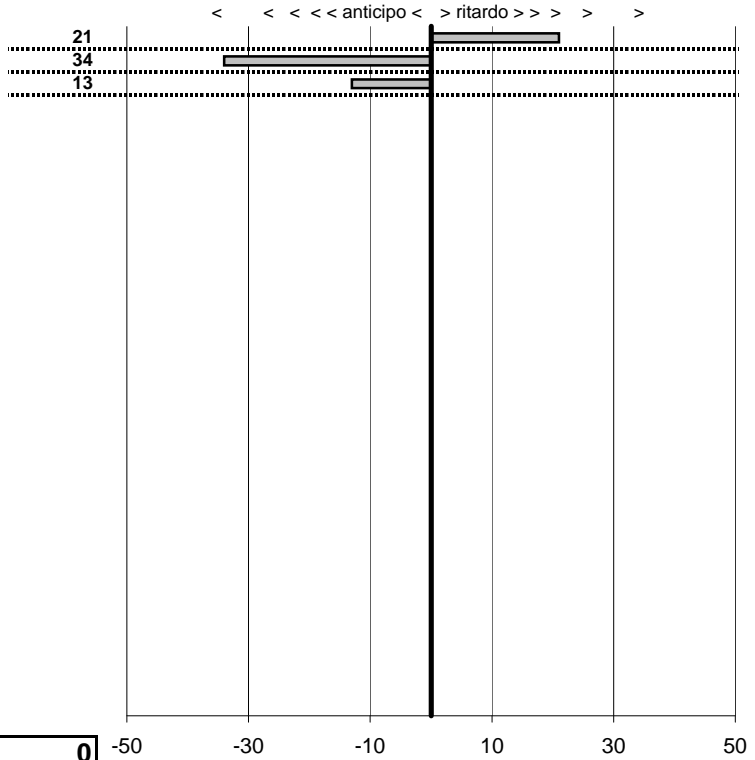

tempi e classifiche disponibili su [www.cronoviterbo.net](http://www.cronoviterbo.net)

**- Cronologi - Penalità - Statistiche -**

Pecci Carlo  
 Circolo Pontino La Manovella

**15**

**3** in classifica

prova	t.imposto	start	stop	t.netto
PC1-arpinetto 1	0:00:15,00	00:00:00,00	00:00:15,21	0:00:15,21
PC2-arpinetto 2	0:03:00,00	00:00:00,00	00:02:59,66	0:02:59,66
PC3-arpinetto 3	0:00:15,00	00:00:00,00	00:00:14,87	0:00:14,87

**SOMMA PENALITA' 68**  
**MEDIA PENALITA' 22,7**

**ALTRE PENALITA' 0**  
**TOTALE PENALITA' 68**

Elaborazione dati a cura di CRONOVITERBO

—

50

—