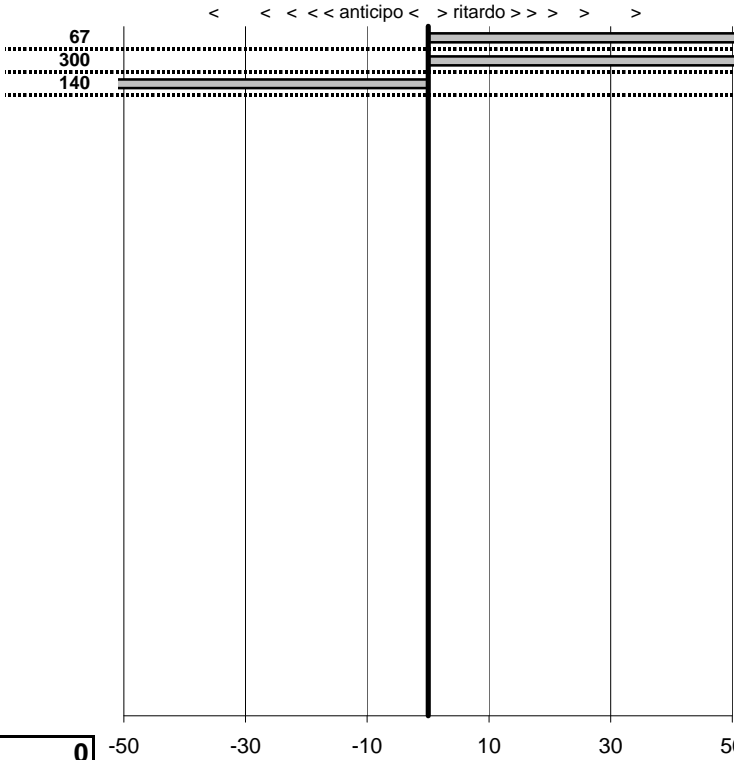

Circolo Pontino La Manuella
1° Raduno Papa Leone XIII
Carpineto Romano 12- Settembre 2010

tempi e classifiche disponibili su www.cronoviterbo.net

- Cronologi - Penalità - Statistiche -

lavarone Dino
Circolo Pontino La Manovella **3**

12 in classifica

prova	t.imposto	start	stop	t.netto
PC1-arpinetto 1	0:00:15,00	00:00:00,00	00:00:15,67	0:00:15,67
PC2-arpinetto 2	0:03:00,00	00:00:00,00	00:03:11,25	0:03:11,25
PC3-arpinetto 3	0:00:15,00	00:00:00,00	00:00:13,60	0:00:13,60

SOMMA PENALITA' 507
MEDIA PENALITA' 169,0

ALTRE PENALITA' 0
TOTALE PENALITA' 507

Elaborazione dati a cura di CRONOVITERBO