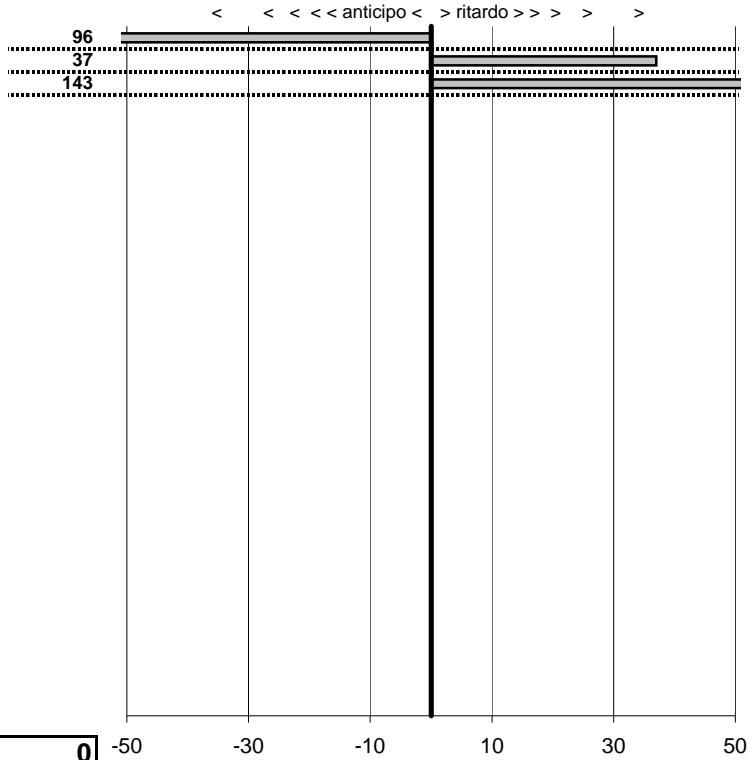

Circolo Pontino La Manuella
1° Raduno Papa Leone XIII
Carpineto Romano 12- Settembre 2010

tempi e classifiche disponibili su www.cronoviterbo.net

- Cronologi - Penalità - Statistiche -

Lissandro Gianni
Circolo Pontino La Manovella

7

9 in classifica

prova	t.imposto	start	stop	t.netto
PC1-arpinetto 1	0:00:15,00	00:00:00,00	00:00:14,04	0:00:14,04
PC2-arpinetto 2	0:03:00,00	00:00:00,00	00:03:00,37	0:03:00,37
PC3-arpinetto 3	0:00:15,00	00:00:00,00	00:00:16,43	0:00:16,43

SOMMA PENALITA' 276
MEDIA PENALITA' 92,0

ALTRE PENALITA' 0
TOTALE PENALITA' 276

Elaborazione dati a cura di CRONOVITERBO