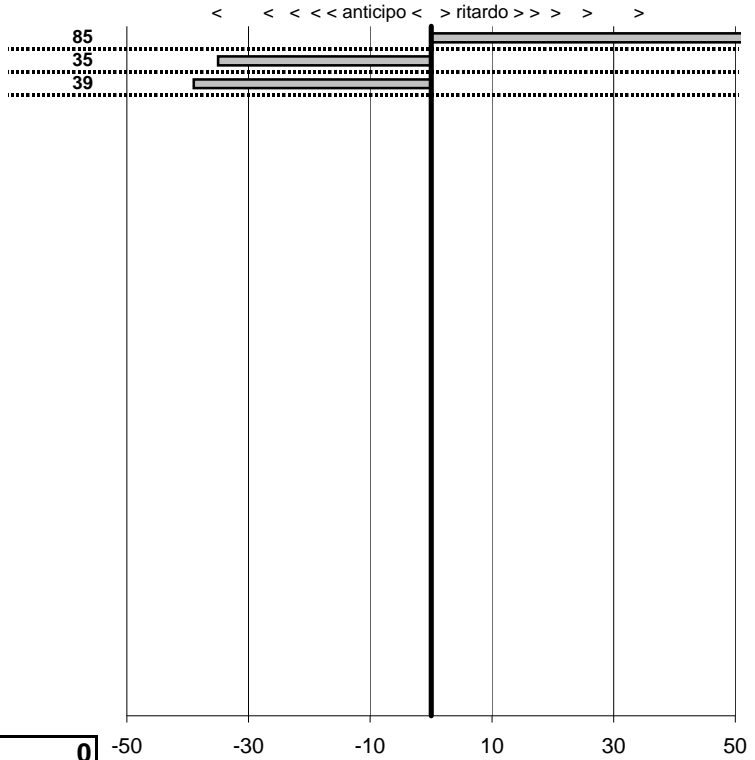

tempi e classifiche disponibili su [www.cronoviterbo.net](http://www.cronoviterbo.net)

- Cronologi - Penalità - Statistiche -

Mattioni Marilena  
 Circolo Pontino La Manovella

**9**

**8** in classifica

prova	t.imposto	start	stop	t.netto
PC1-arpinetto 1	0:00:15,00	00:00:00,00	00:00:15,85	0:00:15,85
PC2-arpinetto 2	0:03:00,00	00:00:00,00	00:02:59,65	0:02:59,65
PC3-arpinetto 3	0:00:15,00	00:00:00,00	00:00:14,61	0:00:14,61