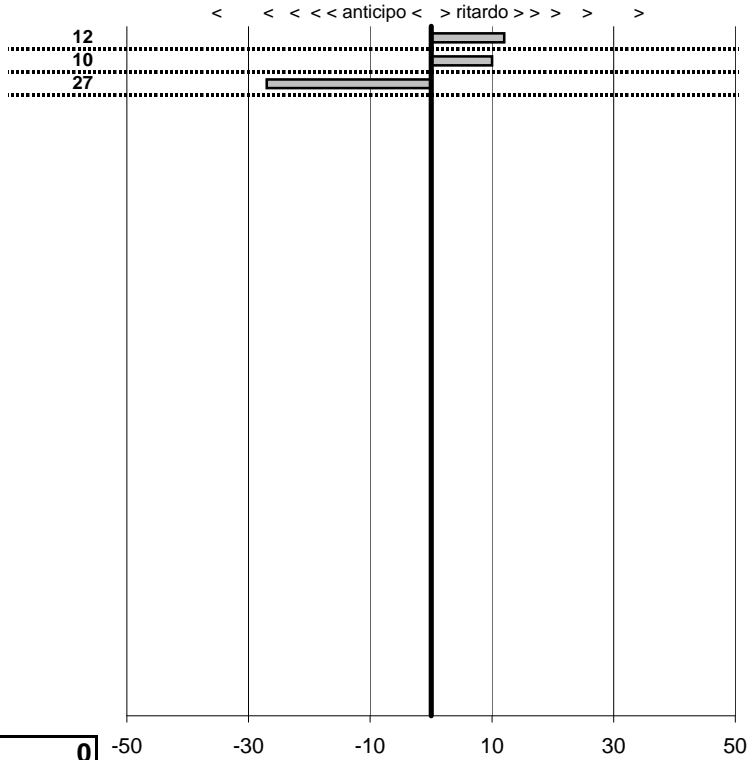

tempi e classifiche disponibili su [www.cronoviterbo.net](http://www.cronoviterbo.net)

- Cronologi - Penalità - Statistiche -

**Carbone Sergio**  
 Circolo Pontino La Manovella

**12**

**1** in classifica

prova	t.imposto	start	stop	t.netto
PC1-arpinetto 1	0:00:15,00	00:00:00,00	00:00:15,12	0:00:15,12
PC2-arpinetto 2	0:03:00,00	00:00:00,00	00:03:00,10	0:03:00,10
PC3-arpinetto 3	0:00:15,00	00:00:00,00	00:00:14,73	0:00:14,73

**SOMMA PENALITA' 49**  
**MEDIA PENALITA' 16,3**

**ALTRE PENALITA' 0**  
**TOTALE PENALITA' 49**

Elaborazione dati a cura di CRONOVITERBO

—

50

—

Circolo Pontino La Manuella  
**1° Raduno Papa Leone XIII**  
 Carpineto Romano 12- Settembre 2010