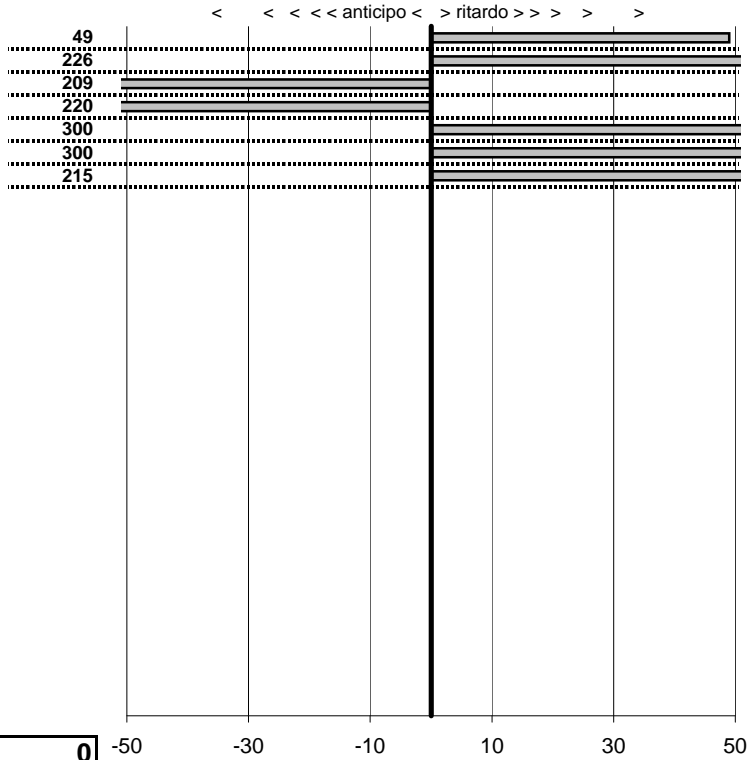

Pro Loco San Lorenzo
1° Raduno San Lorenzo Nuovo
San Lorenzo Nuovo 5- Settembre 2010

tempi e classifiche disponibili su www.cronoviterbo.net

- Cronologi - Penalità - Statistiche -

Pacetti Giuseppe
San Lorenzo **50**

37 in classifica

prova	t.imposto	start	stop	t.netto
PC1-San Lorenzo 1	0:00:08,00	00:00:00,00	00:00:08,49	0:00:08,49
PC2-San Lorenzo 2	0:00:07,00	00:00:00,00	00:00:09,26	0:00:09,26
PC3-San Lorenzo 3	0:00:10,00	00:00:00,00	00:00:07,91	0:00:07,91
PC4-San Lorenzo 4	0:00:20,00	00:00:00,00	00:00:17,80	0:00:17,80
PC5-San Lorenzo 5	0:00:10,00	00:00:00,00	00:00:13,59	0:00:13,59
PC6-San Lorenzo 6	0:00:07,00	00:00:00,00	00:00:12,15	0:00:12,15
PC7-San Lorenzo 7	0:00:08,00	00:00:00,00	00:00:10,15	0:00:10,15

SOMMA PENALITA' 1.519
MEDIA PENALITA' 217,0

ALTRE PENALITA' 0
TOTALE PENALITA' 1.519

Elaborazione dati a cura di CRONOVITERBO