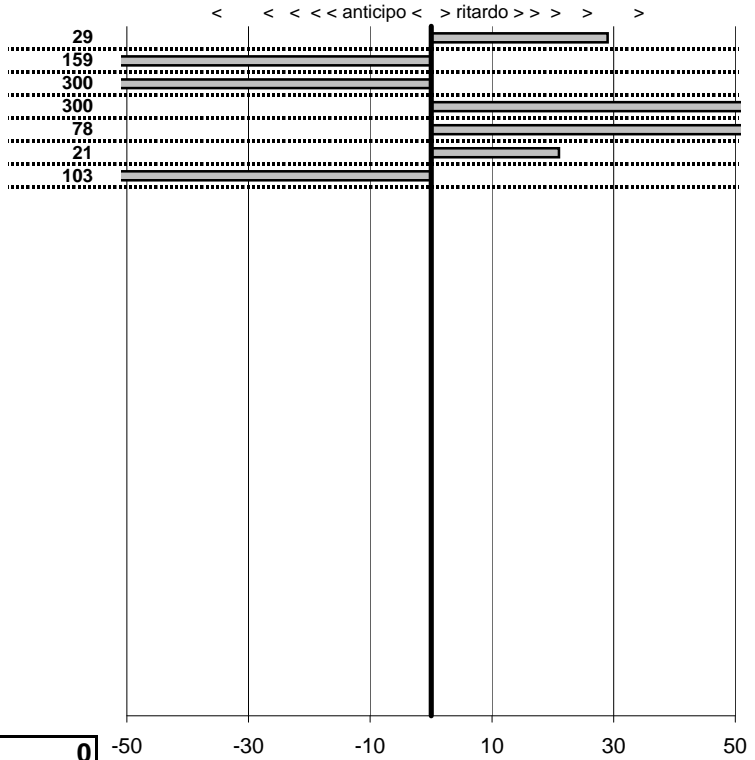

Pro Loco San Lorenzo
1° Raduno San Lorenzo Nuovo
San Lorenzo Nuovo 5- Settembre 2010

tempi e classifiche disponibili su www.cronoviterbo.net

- Cronologi - Penalità - Statistiche -

Serangeli Viviano
San Lorenzo **40**

24 in classifica

prova	t.imposto	start	stop	t.netto
PC1-San Lorenzo 1	0:00:08,00	00:00:00,00	00:00:08,29	0:00:08,29
PC2-San Lorenzo 2	0:00:07,00	00:00:00,00	00:00:05,41	0:00:05,41
PC3-San Lorenzo 3	0:00:10,00	00:00:00,00	00:00:06,35	0:00:06,35
PC4-San Lorenzo 4	0:00:20,00	00:00:00,00	00:00:26,31	0:00:26,31
PC5-San Lorenzo 5	0:00:10,00	00:00:00,00	00:00:10,78	0:00:10,78
PC6-San Lorenzo 6	0:00:07,00	00:00:00,00	00:00:07,21	0:00:07,21
PC7-San Lorenzo 7	0:00:08,00	00:00:00,00	00:00:06,97	0:00:06,97

SOMMA PENALITA' 990
MEDIA PENALITA' 141,4

ALTRE PENALITA' 0
TOTALE PENALITA' 990

Elaborazione dati a cura di CRONOVITERBO