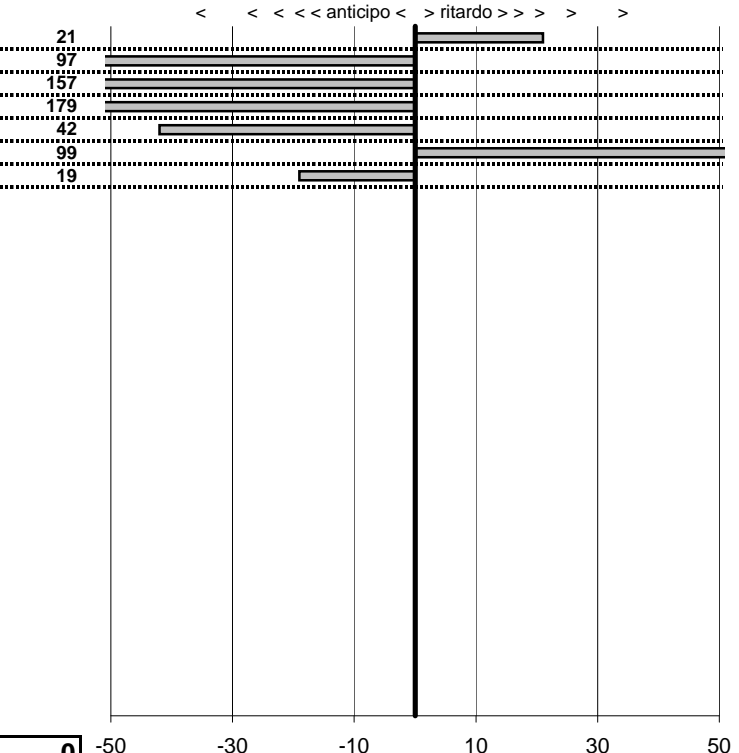

Pro Loco San Lorenzo
1° Raduno San Lorenzo Nuovo
San Lorenzo Nuovo 5- Settembre 2010

tempi e classifiche disponibili su www.cronoviterbo.net

- Cronologi - Penalità - Statistiche -

Ricci Luigi
San Lorenzo **20**

15 in classifica

prova	t.imposto	start	stop	t.netto
PC1-San Lorenzo 1	0:00:08,00	00:00:00,00	00:00:08,21	0:00:08,21
PC2-San Lorenzo 2	0:00:07,00	00:00:00,00	00:00:06,03	0:00:06,03
PC3-San Lorenzo 3	0:00:10,00	00:00:00,00	00:00:08,43	0:00:08,43
PC4-San Lorenzo 4	0:00:20,00	00:00:00,00	00:00:18,21	0:00:18,21
PC5-San Lorenzo 5	0:00:10,00	00:00:00,00	00:00:09,58	0:00:09,58
PC6-San Lorenzo 6	0:00:07,00	00:00:00,00	00:00:07,99	0:00:07,99
PC7-San Lorenzo 7	0:00:08,00	00:00:00,00	00:00:07,81	0:00:07,81

SOMMA PENALITA' 614
MEDIA PENALITA' 87,7

ALTRE PENALITA' 0
TOTALE PENALITA' 614

Elaborazione dati a cura di CRONOVITERBO