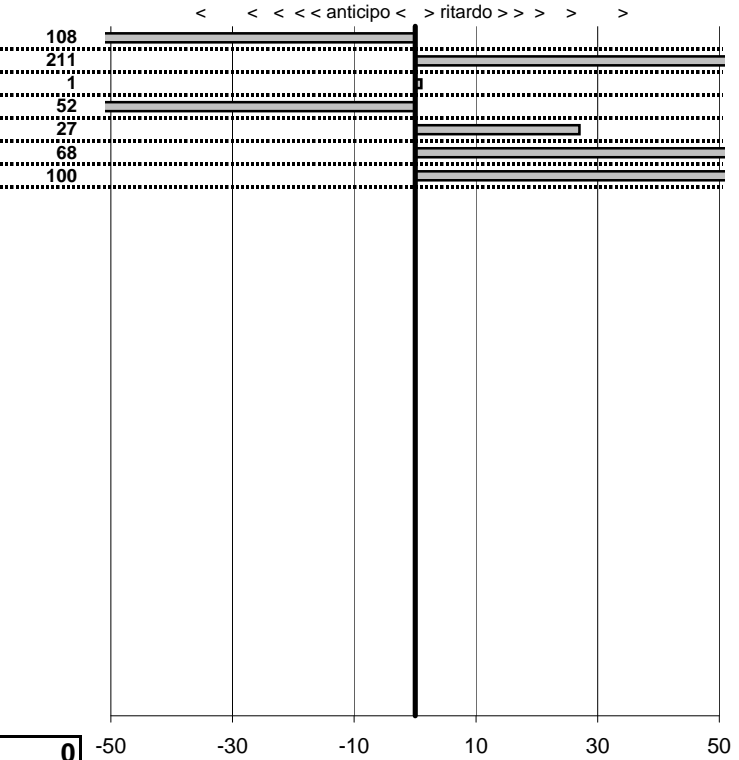

Pro Loco San Lorenzo
1° Raduno San Lorenzo Nuovo
San Lorenzo Nuovo 5- Settembre 2010

tempi e classifiche disponibili su www.cronoviterbo.net

- Cronologi - Penalità - Statistiche -

Colonnelli David
San Lorenzo **6**

14 in classifica

prova	t.imposto	start	stop	t.netto
PC1-San Lorenzo 1	0:00:08,00	00:00:00,00	00:00:06,92	0:00:06,92
PC2-San Lorenzo 2	0:00:07,00	00:00:00,00	00:00:09,11	0:00:09,11
PC3-San Lorenzo 3	0:00:10,00	00:00:00,00	00:00:10,01	0:00:10,01
PC4-San Lorenzo 4	0:00:20,00	00:00:00,00	00:00:19,48	0:00:19,48
PC5-San Lorenzo 5	0:00:10,00	00:00:00,00	00:00:10,27	0:00:10,27
PC6-San Lorenzo 6	0:00:07,00	00:00:00,00	00:00:07,68	0:00:07,68
PC7-San Lorenzo 7	0:00:08,00	00:00:00,00	00:00:09,00	0:00:09,00

SOMMA PENALITA' 567
MEDIA PENALITA' 81,0

ALTRE PENALITA' 0
TOTALE PENALITA' 567

Elaborazione dati a cura di CRONOVITERBO