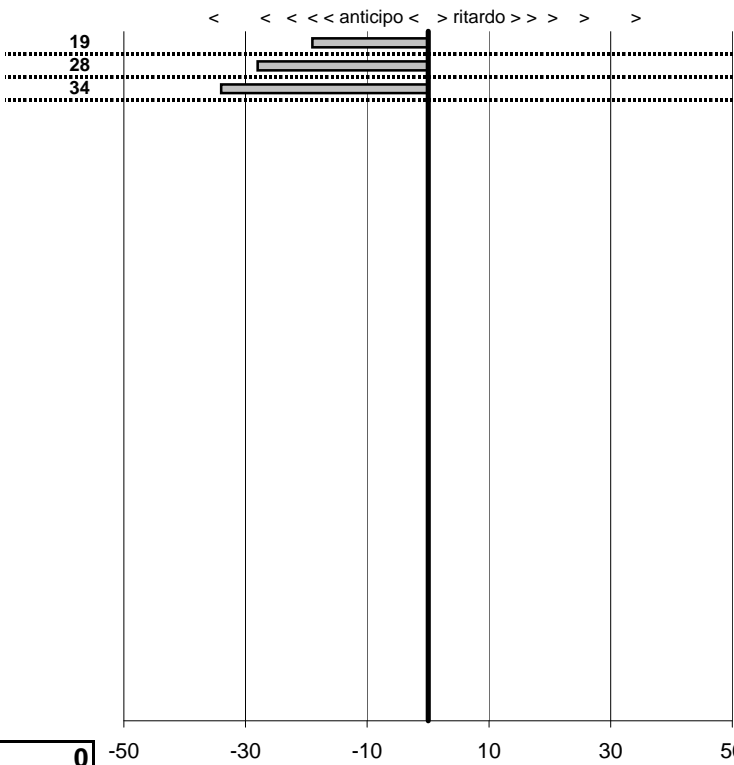

Circolo Romano La Manuella
4° Trofeo Alessandro Antinelli
Ronciglione 22- Agosto 2010

tempi e classifiche disponibili su www.cronoviterbo.net

- Cronologi - Penalità - Statistiche -

CAMILLI CLAUDIO
ALFA ROMEO **7**

5 in classifica

prova	t.imposto	start	stop	t.netto
PC1-Ronciglione 1	0:00:30,00	00:00:00,00	00:00:29,81	0:00:29,81
PC2-Ronciglione 2	0:02:00,00	00:00:00,00	00:01:59,72	0:01:59,72
PC3-Ronciglione 3	0:00:30,00	00:00:00,00	00:00:29,66	0:00:29,66

SOMMA PENALITA' 81
MEDIA PENALITA' 27,0

ALTRE PENALITA' 0
TOTALE PENALITA' 135

Elaborazione dati a cura di CRONOVITERBO