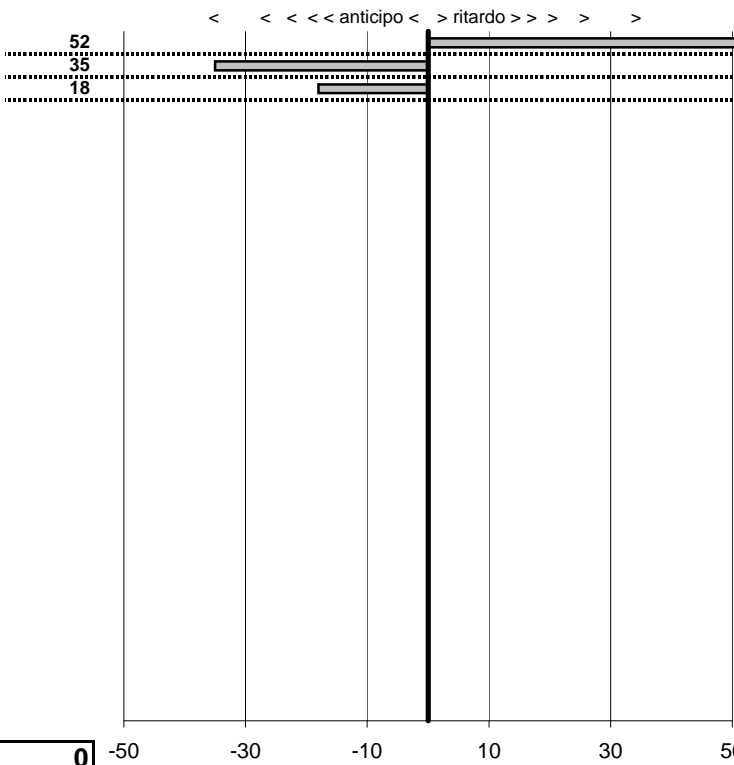

tempi e classifiche disponibili su [www.cronoviterbo.net](http://www.cronoviterbo.net)

- Cronologi - Penalità - Statistiche -

**SORBO ELPIDIO**  
**SEAT**

**22**

**8** in classifica

prova	t.imposto	start	stop	t.netto
PC1-Ronciglione 1	0:00:30,00	00:00:00,00	00:00:30,52	0:00:30,52
PC2-Ronciglione 2	0:02:00,00	00:00:00,00	00:01:59,65	0:01:59,65
PC3-Ronciglione 3	0:00:30,00	00:00:00,00	00:00:29,82	0:00:29,82