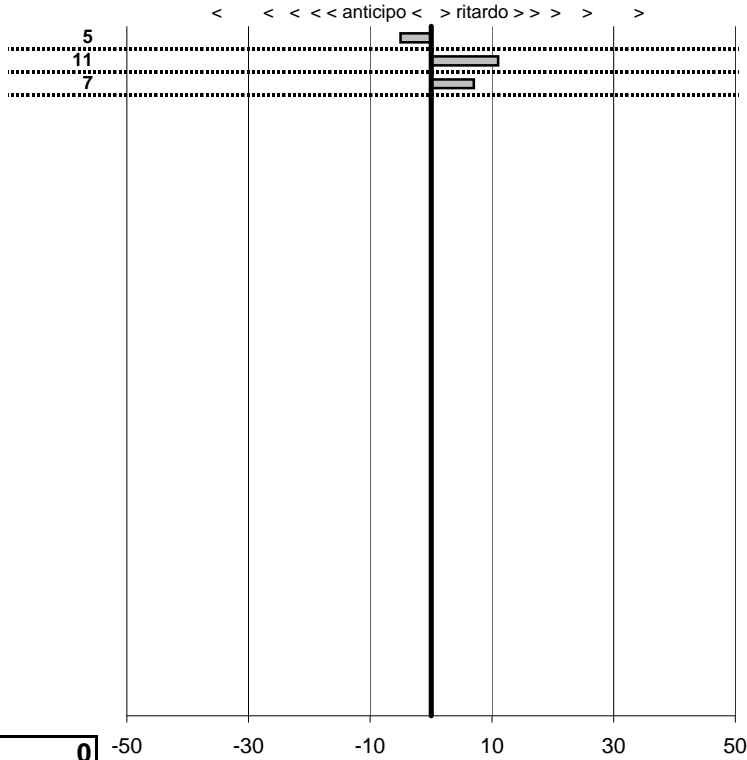

Circolo Romano La Manuella
4° Trofeo Alessandro Antinelli
Ronciglione 22- Agosto 2010

tempi e classifiche disponibili su www.cronoviterbo.net

- Cronologi - Penalità - Statistiche -

SCIULLO GIANNI
LANCIA **26**

1 in classifica

prova	t.imposto	start	stop	t.netto
PC1-Ronciglione 1	0:00:30,00	00:00:00,00	00:00:29,95	0:00:29,95
PC2-Ronciglione 2	0:02:00,00	00:00:00,00	00:02:00,11	0:02:00,11
PC3-Ronciglione 3	0:00:30,00	00:00:00,00	00:00:30,07	0:00:30,07

SOMMA PENALITA' **23**
MEDIA PENALITA' **7,7**

ALTRE PENALITA' **0**
TOTALE PENALITA' **35**

Elaborazione dati a cura di CRONOVITERBO