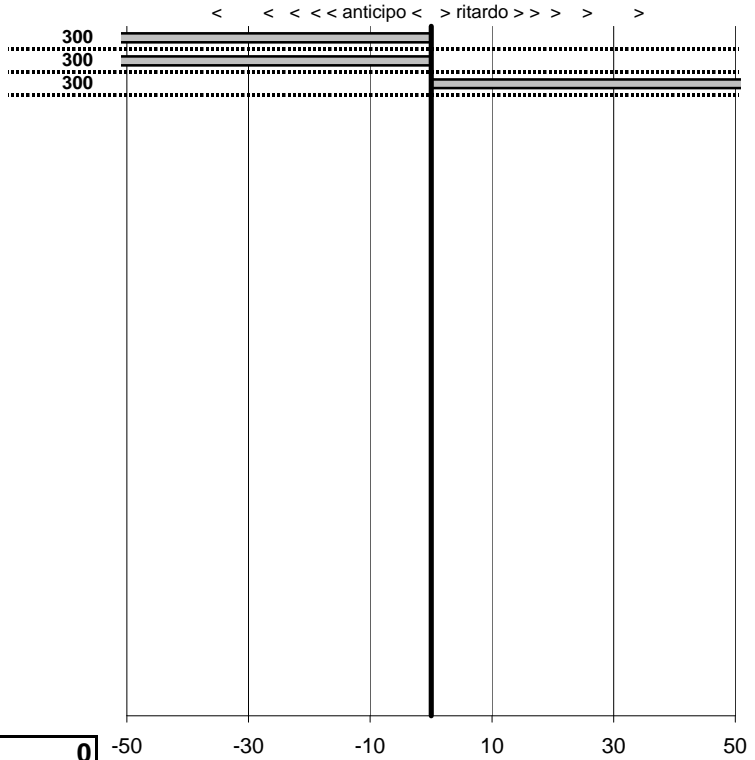

Circolo Romano La Manuella
4° Trofeo Alessandro Antinelli
Ronciglione 22- Agosto 2010

tempi e classifiche disponibili su www.cronoviterbo.net

- Cronologi - Penalità - Statistiche -

ANTINELLI ADRIANO
MERCEDES **1**

0 in classifica

prova	t.imposto	start	stop	t.netto
PC1-Ronciglione 1	0:00:30,00	00:00:00,00	00:00:25,95	0:00:25,95
PC2-Ronciglione 2	0:02:00,00	00:00:00,00	00:01:56,82	0:01:56,82
PC3-Ronciglione 3	0:00:30,00	00:00:00,00	00:00:34,88	0:00:34,88

SOMMA PENALITA' 900
MEDIA PENALITA' 300,0

ALTRE PENALITA' 0
TOTALE PENALITA' 1.404

Elaborazione dati a cura di CRONOVITERBO