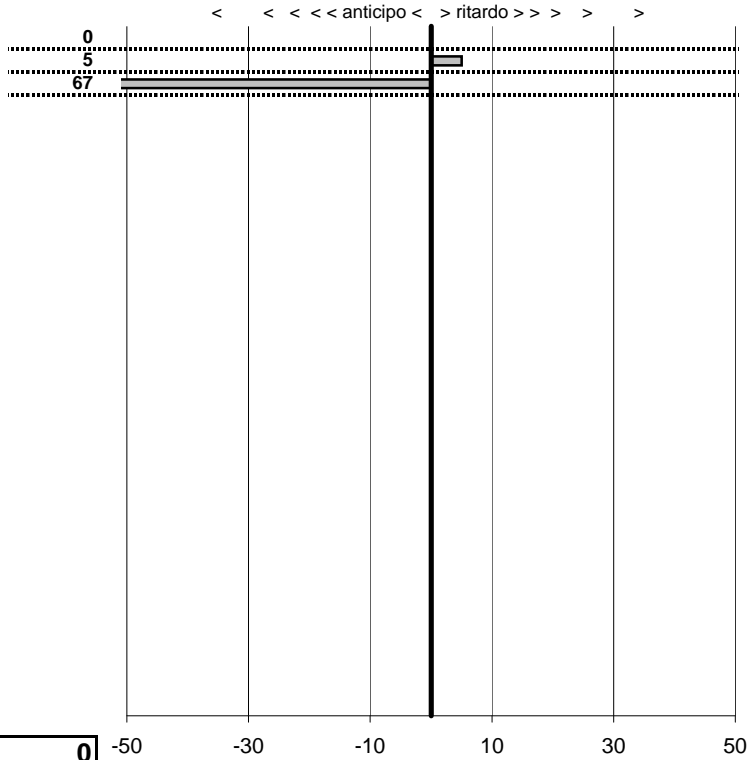

tempi e classifiche disponibili su [www.cronoviterbo.net](http://www.cronoviterbo.net)

- Cronologi - Penalità - Statistiche -

**SCIULLO RICCARDO**  
 FIAT

**27**

**4** in classifica

prova	t.imposto	start	stop	t.netto
PC1-Ronciglione 1	0:00:30,00	00:00:00,00	00:00:30,00	0:00:30,00
PC2-Ronciglione 2	0:02:00,00	00:00:00,00	00:02:00,05	0:02:00,05
PC3-Ronciglione 3	0:00:30,00	00:00:00,00	00:00:29,33	0:00:29,33