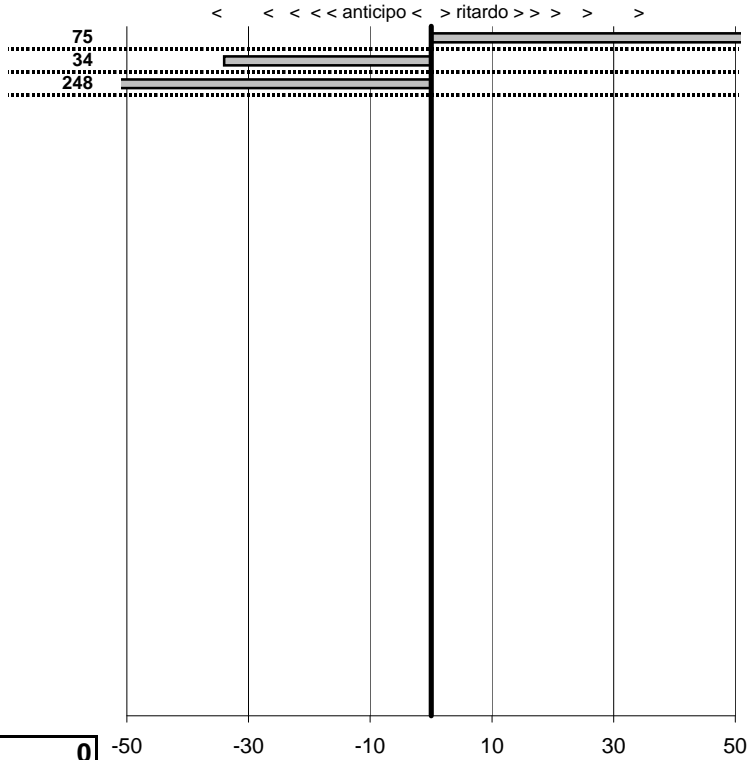

Circolo Romano La Manuella
4° Trofeo Alessandro Antinelli
Ronciglione 22- Agosto 2010

tempi e classifiche disponibili su www.cronoviterbo.net

- Cronologi - Penalità - Statistiche -

MAMMA ROSELLA
MERCEDES **5**

14 in classifica

prova	t.imposto	start	stop	t.netto
PC1-Ronciglione 1	0:00:30,00	00:00:00,00	00:00:30,75	0:00:30,75
PC2-Ronciglione 2	0:02:00,00	00:00:00,00	00:01:59,66	0:01:59,66
PC3-Ronciglione 3	0:00:30,00	00:00:00,00	00:00:27,52	0:00:27,52

SOMMA PENALITA' **357**
MEDIA PENALITA' **119,0**

ALTRE PENALITA' **0**
TOTALE PENALITA' **625**

Elaborazione dati a cura di CRONOVITERBO