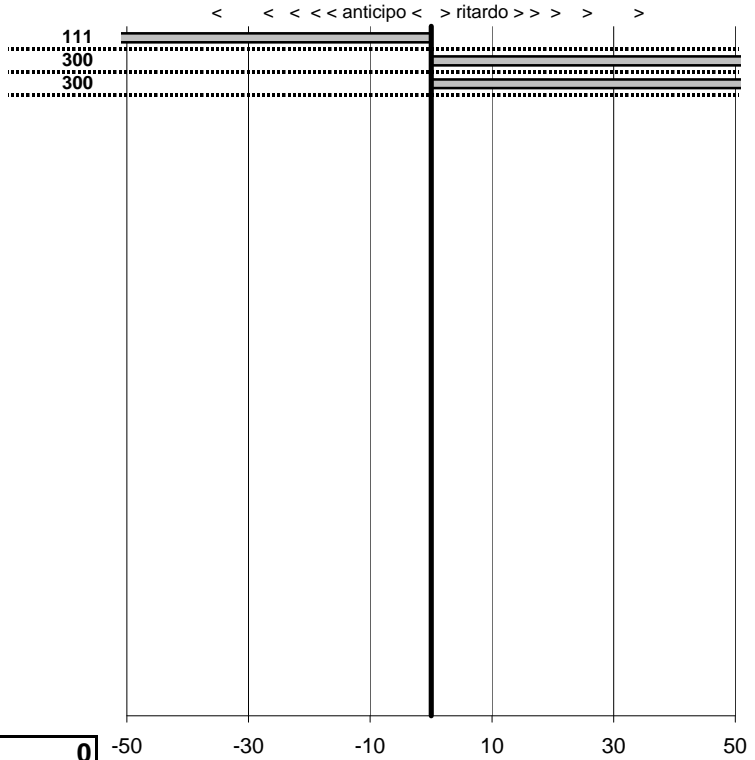

tempi e classifiche disponibili su [www.cronoviterbo.net](http://www.cronoviterbo.net)

- Cronologi - Penalità - Statistiche -

**ALTOMARE PINO**  
 BMW

**4**

**22** in classifica

prova	t.imposto	start	stop	t.netto
PC1-Ronciglione 1	0:00:30,00	00:00:00,00	00:00:28,89	0:00:28,89
PC2-Ronciglione 2	0:02:00,00	00:00:00,00	00:02:40,09	0:02:40,09
PC3-Ronciglione 3	0:00:30,00	00:00:00,00	00:00:36,63	0:00:36,63