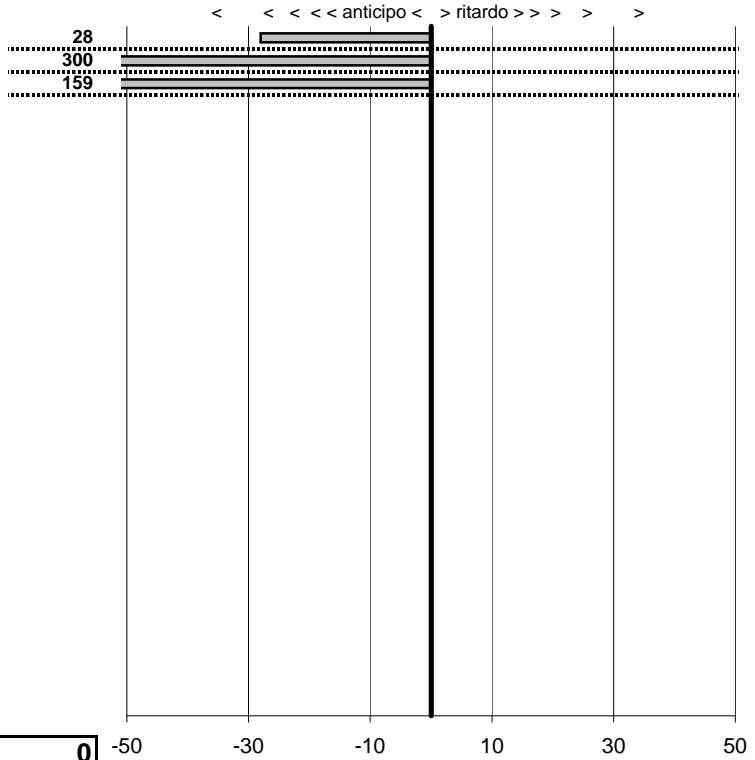

tempi e classifiche disponibili su [www.cronoviterbo.net](http://www.cronoviterbo.net)

- Cronologi - Penalità - Statistiche -

**CASANO FABRIZIO**  
 MG **2**

**17** in classifica

prova	t.imposto	start	stop	t.netto
PC1-Ronciglione 1	0:00:30,00	00:00:00,00	00:00:29,72	0:00:29,72
PC2-Ronciglione 2	0:02:00,00	00:00:00,00	00:01:53,46	0:01:53,46
PC3-Ronciglione 3	0:00:30,00	00:00:00,00	00:00:28,41	0:00:28,41