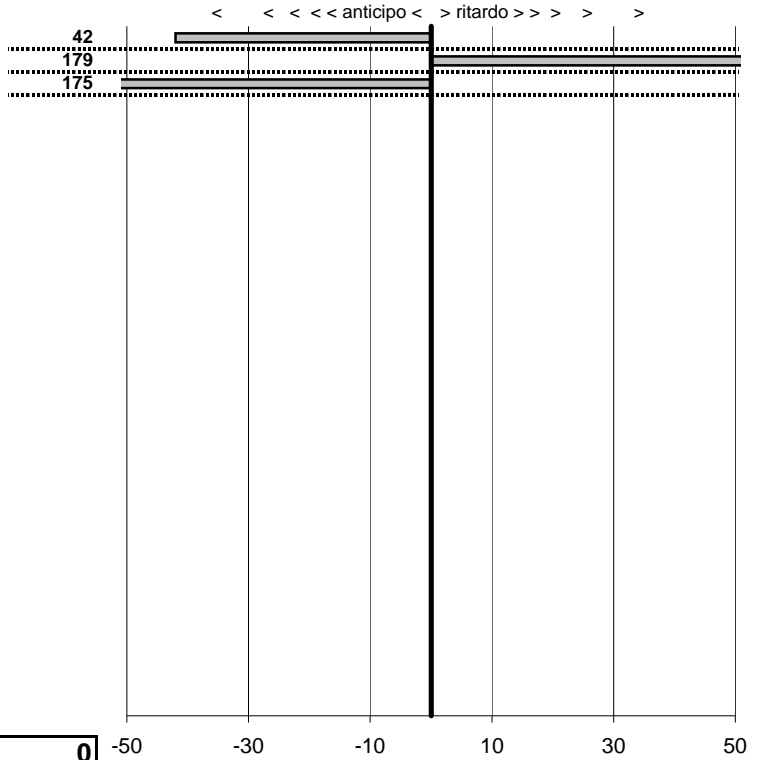

tempi e classifiche disponibili su [www.cronoviterbo.net](http://www.cronoviterbo.net)

- Cronologi - Penalità - Statistiche -

**CAVARRETTA FERNANDO**  
 ALFA ROMEO

**8**

**15** in classifica

prova	t.imposto	start	stop	t.netto
PC1-Ronciglione 1	0:00:30,00	00:00:00,00	00:00:29,58	0:00:29,58
PC2-Ronciglione 2	0:02:00,00	00:00:00,00	00:02:01,79	0:02:01,79
PC3-Ronciglione 3	0:00:30,00	00:00:00,00	00:00:28,25	0:00:28,25