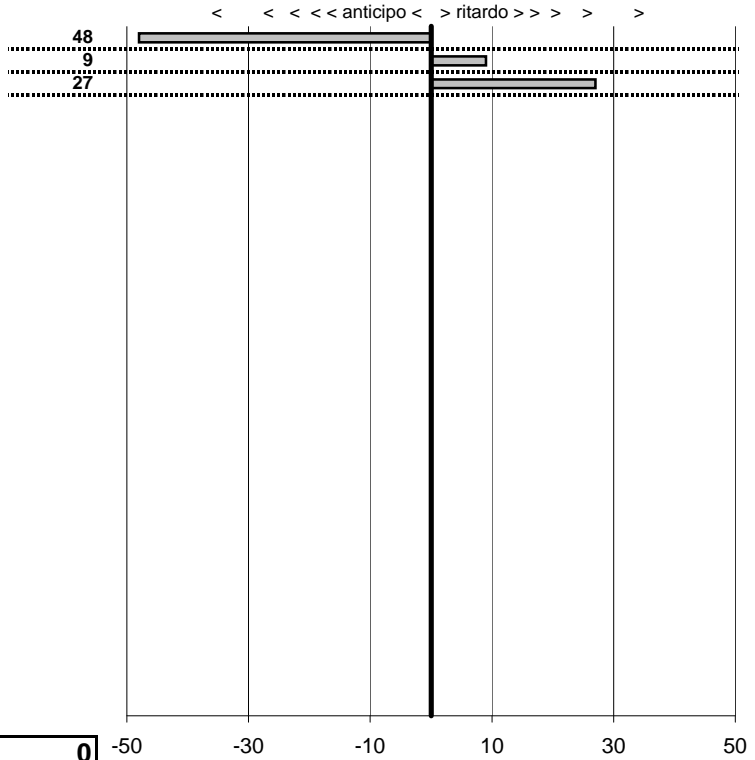

tempi e classifiche disponibili su [www.cronoviterbo.net](http://www.cronoviterbo.net)

- Cronologi - Penalità - Statistiche -

**LAURO ANTONINO**  
**AUTO BIANCHI**

**16**

**7** in classifica

prova	t.imposto	start	stop	t.netto
PC1-Ronciglione 1	0:00:30,00	00:00:00,00	00:00:29,52	0:00:29,52
PC2-Ronciglione 2	0:02:00,00	00:00:00,00	00:02:00,09	0:02:00,09
PC3-Ronciglione 3	0:00:30,00	00:00:00,00	00:00:30,27	0:00:30,27