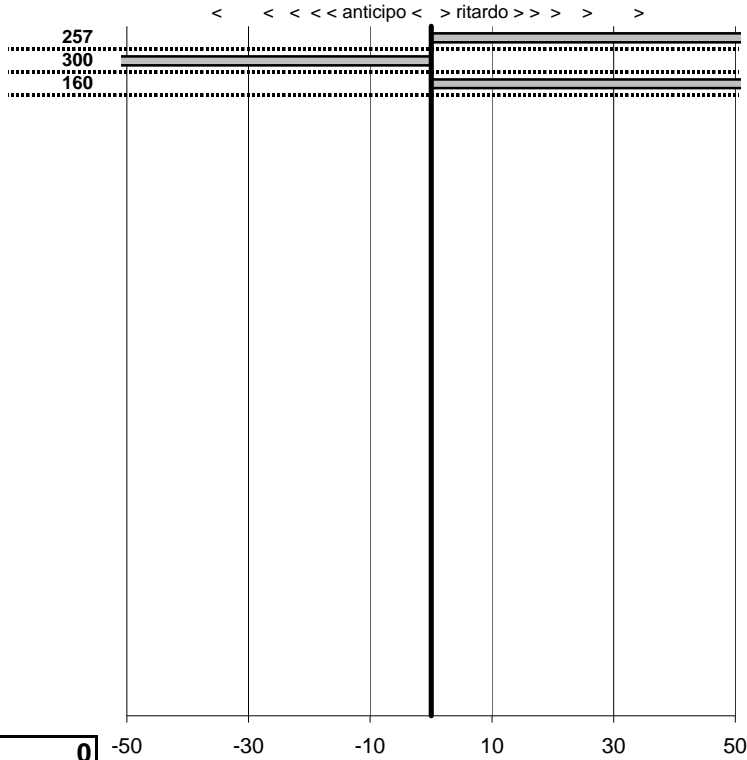

tempi e classifiche disponibili su [www.cronoviterbo.net](http://www.cronoviterbo.net)

- Cronologi - Penalità - Statistiche -

**FAVINO LUIGI**  
**VOLKSWAGEN**

**14**

**21** in classifica

prova	t.imposto	start	stop	t.netto
PC1-Ronciglione 1	0:00:30,00	00:00:00,00	00:00:32,57	0:00:32,57
PC2-Ronciglione 2	0:02:00,00	00:00:00,00	00:01:41,50	0:01:41,50
PC3-Ronciglione 3	0:00:30,00	00:00:00,00	00:00:31,60	0:00:31,60