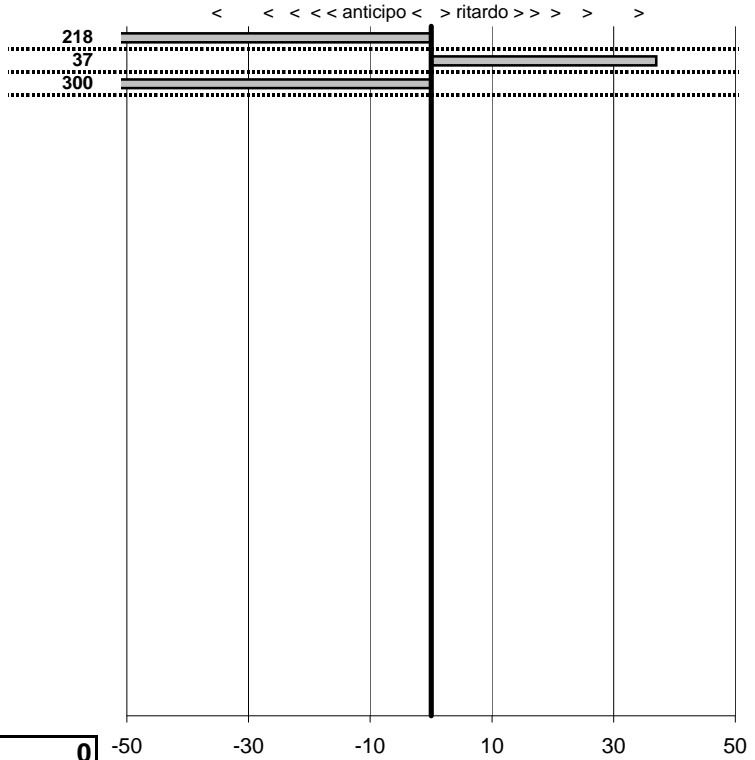

tempi e classifiche disponibili su [www.cronoviterbo.net](http://www.cronoviterbo.net)

- Cronologi - Penalità - Statistiche -

**DUDAN ALESSANDRO**  
**MERCEDES**

**12**

**19** in classifica

prova	t.imposto	start	stop	t.netto
PC1-Ronciglione 1	0:00:30,00	00:00:00,00	00:00:27,82	0:00:27,82
PC2-Ronciglione 2	0:02:00,00	00:00:00,00	00:02:00,37	0:02:00,37
PC3-Ronciglione 3	0:00:30,00	00:00:00,00	00:00:20,86	0:00:20,86