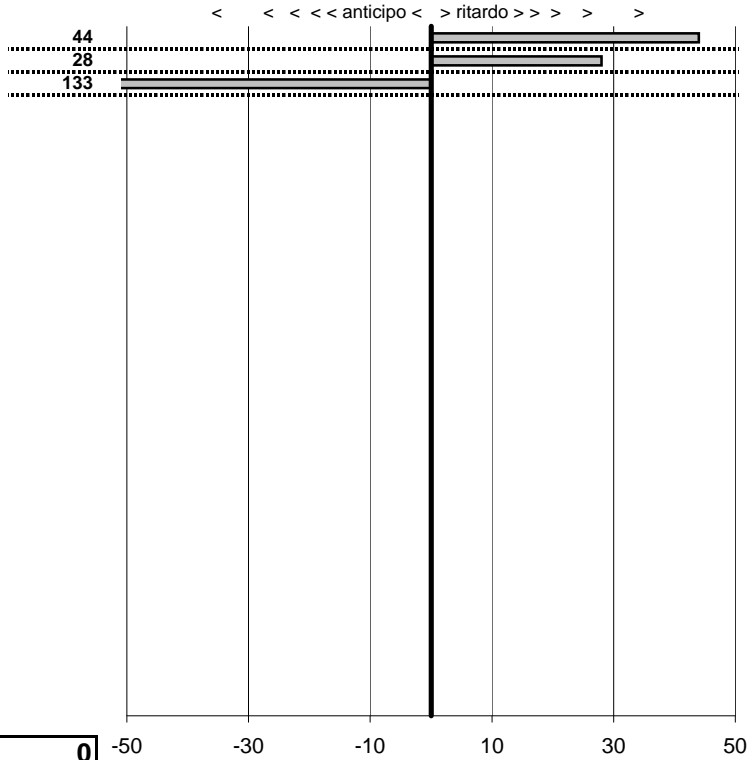

tempi e classifiche disponibili su [www.cronoviterbo.net](http://www.cronoviterbo.net)

- Cronologi - Penalità - Statistiche -

**BUZZI FABRIZIO**  
**ALFA ROMEO**

**6**

**11** in classifica

prova	t.imposto	start	stop	t.netto
PC1-Ronciglione 1	0:00:30,00	00:00:00,00	00:00:30,44	0:00:30,44
PC2-Ronciglione 2	0:02:00,00	00:00:00,00	00:02:00,28	0:02:00,28
PC3-Ronciglione 3	0:00:30,00	00:00:00,00	00:00:28,67	0:00:28,67