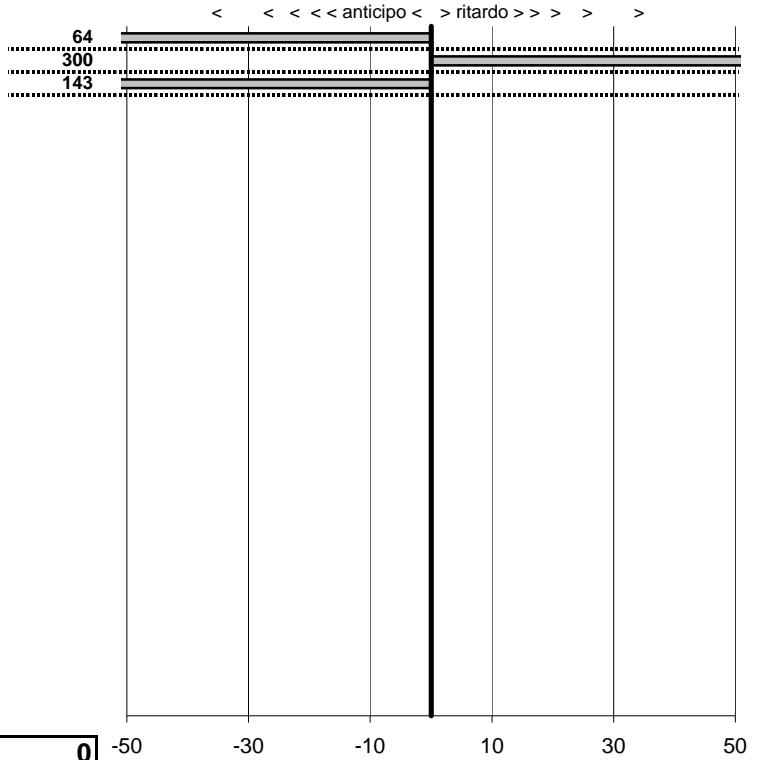

tempi e classifiche disponibili su [www.cronoviterbo.net](http://www.cronoviterbo.net)

- Cronologi - Penalità - Statistiche -

**LENTIRANA MARIO**  
**MERCEDES**

**17**

**16** in classifica

prova	t.imposto	start	stop	t.netto
PC1-Ronciglione 1	0:00:30,00	00:00:00,00	00:00:29,36	0:00:29,36
PC2-Ronciglione 2	0:02:00,00	00:00:00,00	00:02:09,09	0:02:09,09
PC3-Ronciglione 3	0:00:30,00	00:00:00,00	00:00:28,57	0:00:28,57