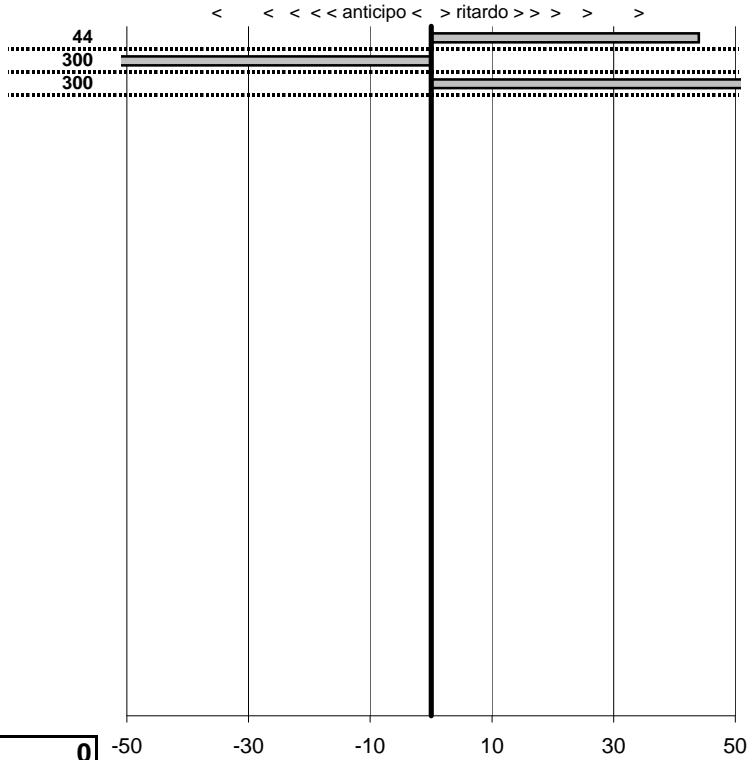

tempi e classifiche disponibili su [www.cronoviterbo.net](http://www.cronoviterbo.net)

- Cronologi - Penalità - Statistiche -

**DRAMIS MARIO**  
**ALFA ROMEO**

**11**

**20** in classifica

prova	t.imposto	start	stop	t.netto
PC1-Ronciglione 1	0:00:30,00	00:00:00,00	00:00:30,44	0:00:30,44
PC2-Ronciglione 2	0:02:00,00	00:00:00,00	00:01:51,18	0:01:51,18
PC3-Ronciglione 3	0:00:30,00	00:00:00,00	00:00:34,26	0:00:34,26