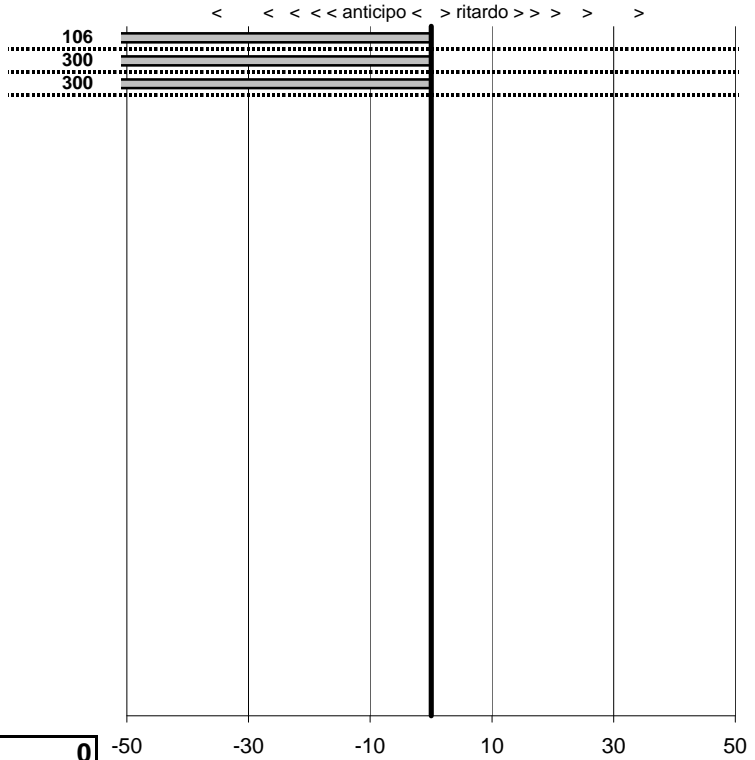

Circolo Romano La Manuella
4° Trofeo Alessandro Antinelli
Ronciglione 22- Agosto 2010

tempi e classifiche disponibili su www.cronoviterbo.net

- Cronologi - Penalità - Statistiche -

ALARI MASSIMILIANO
INNOCENTI **3**

23 in classifica

prova	t.imposto	start	stop	t.netto
PC1-Ronciglione 1	0:00:30,00	00:00:00,00	00:00:28,94	0:00:28,94
PC2-Ronciglione 2	0:02:00,00	00:00:00,00	00:01:51,61	0:01:51,61
PC3-Ronciglione 3	0:00:30,00	00:00:00,00	00:00:22,55	0:00:22,55

SOMMA PENALITA' 706
MEDIA PENALITA' 235,3

ALTRE PENALITA' 0
TOTALE PENALITA' 1.207

Elaborazione dati a cura di CRONOVITERBO