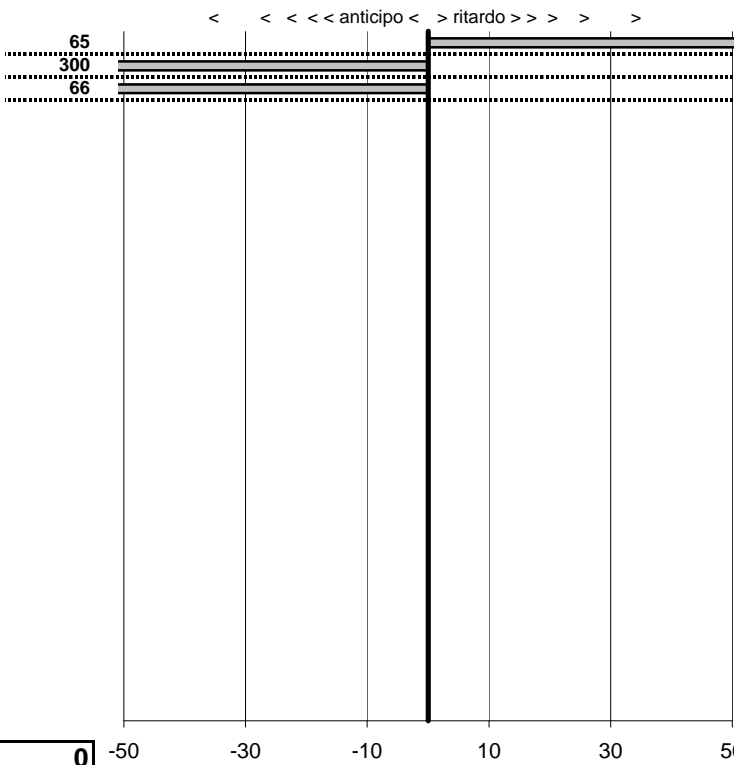

Circolo Romano La Manuella
4° Trofeo Alessandro Antinelli
Ronciglione 22- Agosto 2010

tempi e classifiche disponibili su www.cronoviterbo.net

- Cronologi - Penalità - Statistiche -

SCOTTO GABRIELE
LANCIA **21**

13 in classifica

prova	t.imposto	start	stop	t.netto
PC1-Ronciglione 1	0:00:30,00	00:00:00,00	00:00:30,65	0:00:30,65
PC2-Ronciglione 2	0:02:00,00	00:00:00,00	00:01:19,47	0:01:19,47
PC3-Ronciglione 3	0:00:30,00	00:00:00,00	00:00:29,34	0:00:29,34

SOMMA PENALITA' 431
MEDIA PENALITA' 143,7

ALTRE PENALITA' 0
TOTALE PENALITA' 578

Elaborazione dati a cura di CRONOVITERBO