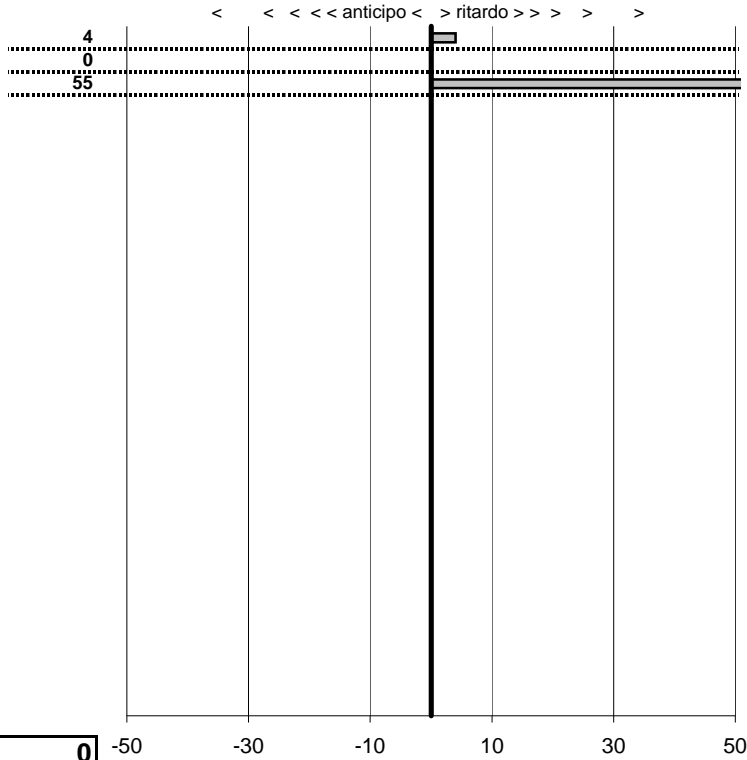

Circolo Romano La Manuella
4° Trofeo Alessandro Antinelli
Ronciglione 22- Agosto 2010

tempi e classifiche disponibili su www.cronoviterbo.net

- Cronologi - Penalità - Statistiche -

ROSSI ACHILLE
FIAT **20**

2 in classifica

prova	t.imposto	start	stop	t.netto
PC1-Ronciglione 1	0:00:30,00	00:00:00,00	00:00:30,04	0:00:30,04
PC2-Ronciglione 2	0:02:00,00	00:00:00,00	00:02:00,00	0:02:00,00
PC3-Ronciglione 3	0:00:30,00	00:00:00,00	00:00:30,55	0:00:30,55

SOMMA PENALITA' 59
MEDIA PENALITA' 19,7

ALTRE PENALITA' 0
TOTALE PENALITA' 87

Elaborazione dati a cura di CRONOVITERBO