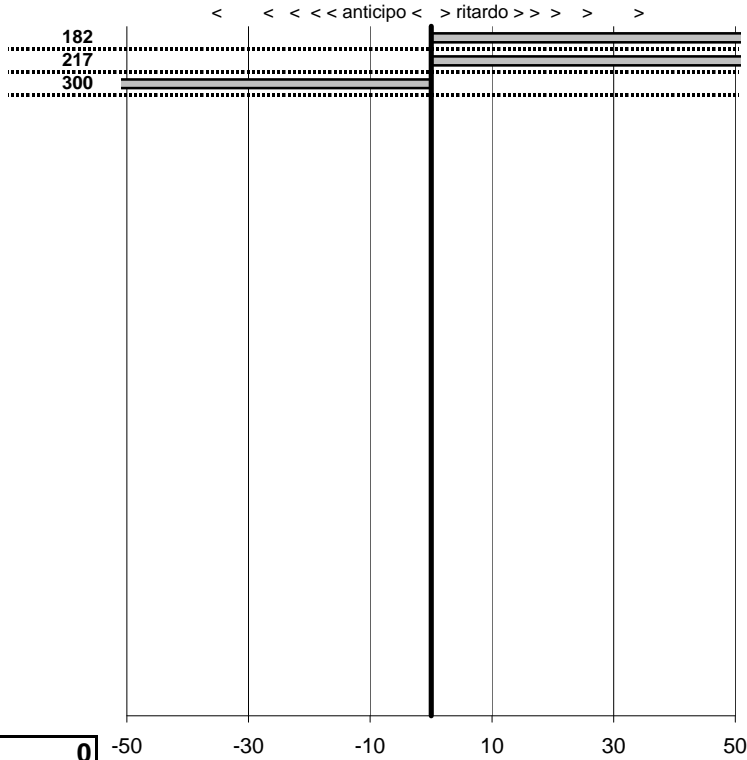

Circolo Romano La Manuella
4° Trofeo Alessandro Antinelli
Ronciglione 22- Agosto 2010

tempi e classifiche disponibili su www.cronoviterbo.net

- Cronologi - Penalità - Statistiche -

FERRI MARIO
BMW **25**

24 in classifica

prova	t.imposto	start	stop	t.netto
PC1-Ronciglione 1	0:00:30,00	00:00:00,00	00:00:31,82	0:00:31,82
PC2-Ronciglione 2	0:02:00,00	00:00:00,00	00:02:02,17	0:02:02,17
PC3-Ronciglione 3	0:00:30,00	00:00:00,00	00:00:26,64	0:00:26,64

SOMMA PENALITA' 699
MEDIA PENALITA' 233,0

ALTRE PENALITA' 0
TOTALE PENALITA' 1.321

Elaborazione dati a cura di CRONOVITERBO