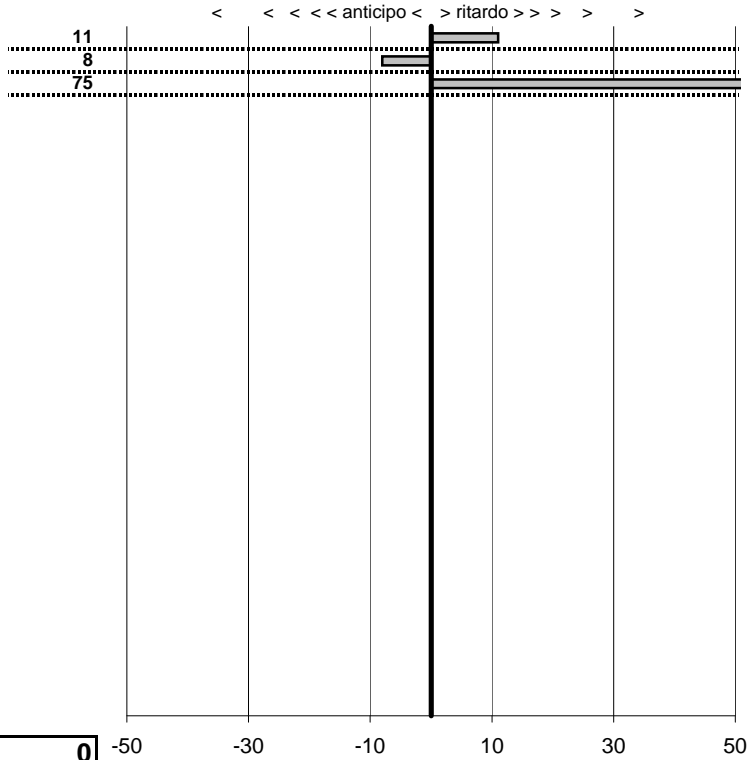

tempi e classifiche disponibili su [www.cronoviterbo.net](http://www.cronoviterbo.net)

- Cronologi - Penalità - Statistiche -

**LIBERATI ALFREDO**  
**ALFA ROMEO**

**18**

**6** in classifica

prova	t.imposto	start	stop	t.netto
PC1-Ronciglione 1	0:00:30,00	00:00:00,00	00:00:30,11	0:00:30,11
PC2-Ronciglione 2	0:02:00,00	00:00:00,00	00:01:59,92	0:01:59,92
PC3-Ronciglione 3	0:00:30,00	00:00:00,00	00:00:30,75	0:00:30,75