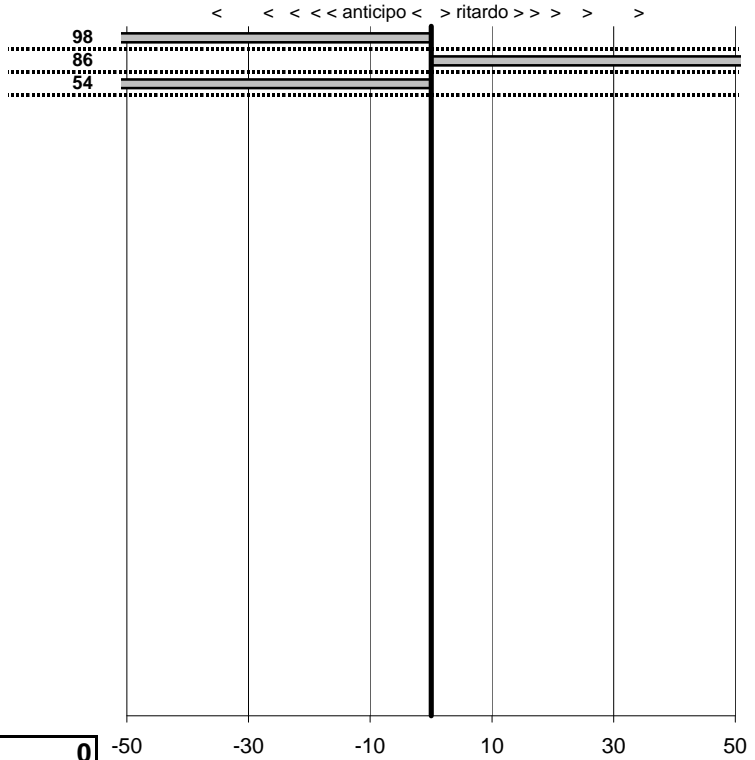

tempi e classifiche disponibili su [www.cronoviterbo.net](http://www.cronoviterbo.net)

- Cronologi - Penalità - Statistiche -

**LOMBARDI SERGIO**  
**PORSCHE**

**19**

**12** in classifica

prova	t.imposto	start	stop	t.netto
PC1-Ronciglione 1	0:00:30,00	00:00:00,00	00:00:29,02	0:00:29,02
PC2-Ronciglione 2	0:02:00,00	00:00:00,00	00:02:00,86	0:02:00,86
PC3-Ronciglione 3	0:00:30,00	00:00:00,00	00:00:29,46	0:00:29,46