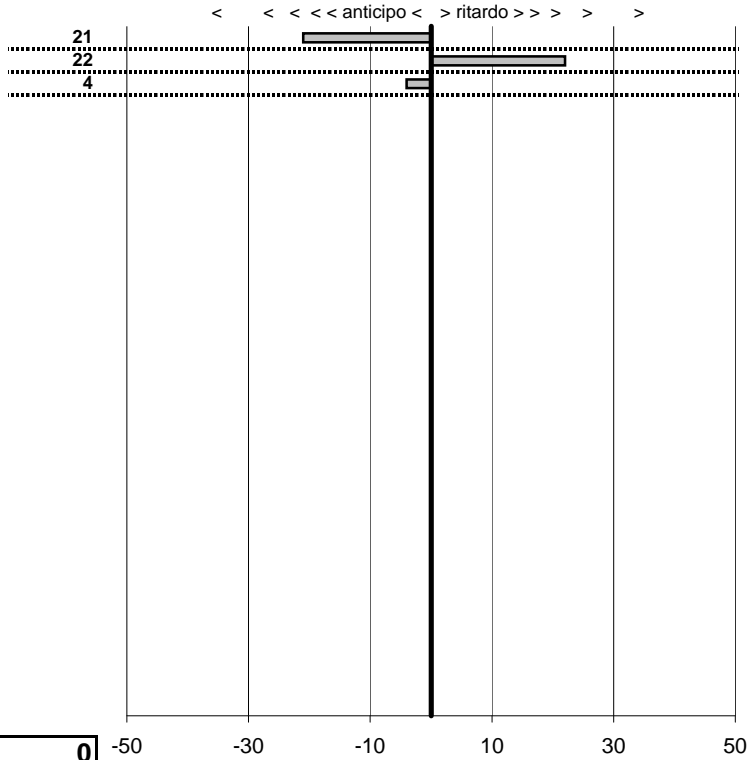

tempi e classifiche disponibili su [www.cronoviterbo.net](http://www.cronoviterbo.net)

- Cronologi - Penalità - Statistiche -

**CAVARRETTA STEFANO**  
 MAZDA

**9**

**3** in classifica

prova	t.imposto	start	stop	t.netto
PC1-Ronciglione 1	0:00:30,00	00:00:00,00	00:00:29,79	0:00:29,79
PC2-Ronciglione 2	0:02:00,00	00:00:00,00	00:02:00,22	0:02:00,22
PC3-Ronciglione 3	0:00:30,00	00:00:00,00	00:00:29,96	0:00:29,96