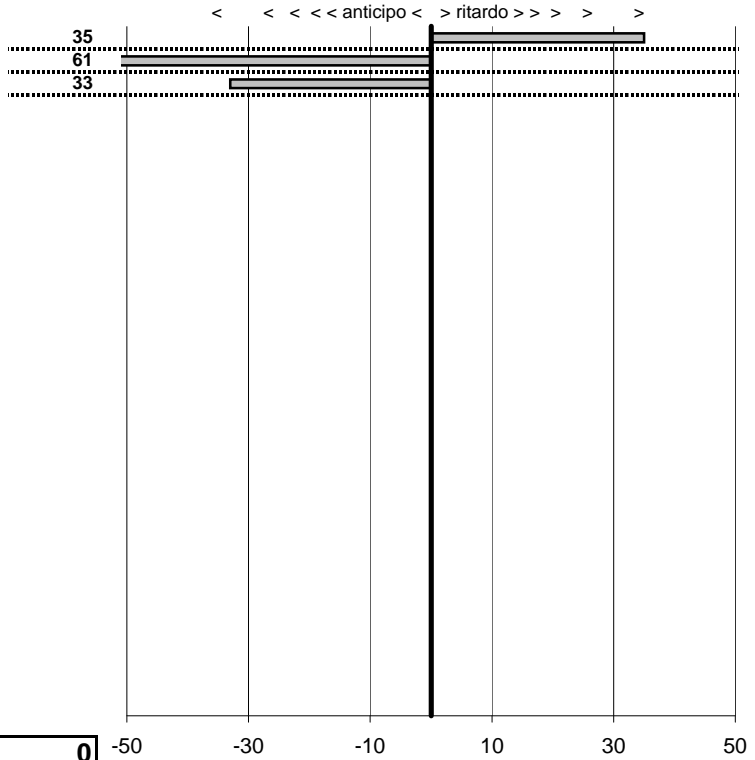

Circolo Romano La Manuella
4° Trofeo Alessandro Antinelli
Ronciglione 22- Agosto 2010

tempi e classifiche disponibili su www.cronoviterbo.net

- Cronologi - Penalità - Statistiche -

TESTI ELISABETTA
ALFA ROMEO **24**

9 in classifica

prova	t.imposto	start	stop	t.netto
PC1-Ronciglione 1	0:00:30,00	00:00:00,00	00:00:30,35	0:00:30,35
PC2-Ronciglione 2	0:02:00,00	00:00:00,00	00:01:59,39	0:01:59,39
PC3-Ronciglione 3	0:00:30,00	00:00:00,00	00:00:29,67	0:00:29,67

SOMMA PENALITA' **129**
MEDIA PENALITA' **43,0**

ALTRE PENALITA' **0**
TOTALE PENALITA' **221**

Elaborazione dati a cura di CRONOVITERBO