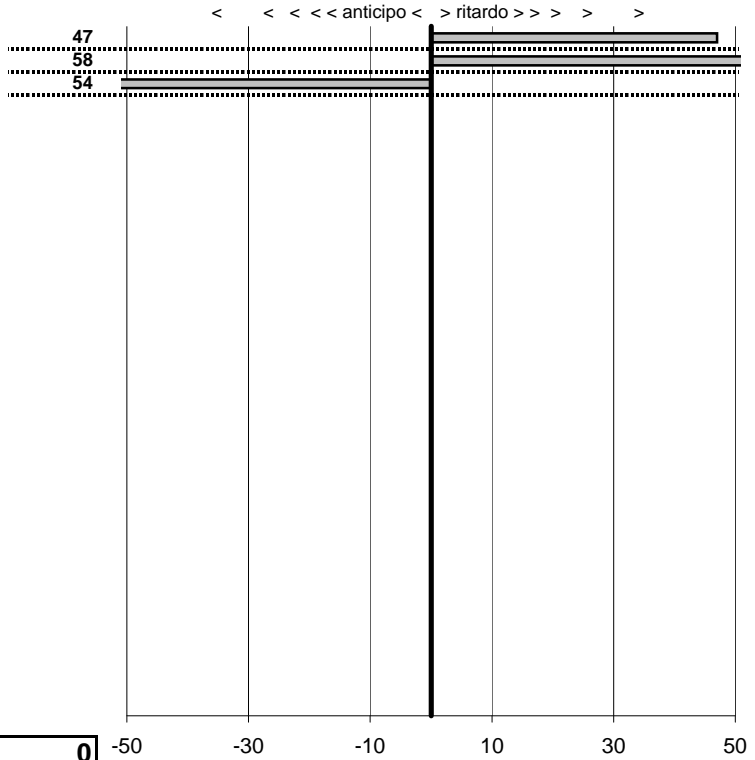

tempi e classifiche disponibili su [www.cronoviterbo.net](http://www.cronoviterbo.net)

- Cronologi - Penalità - Statistiche -

**STANCO TONI**  
**ALFA ROMEO**

**23**

**10** in classifica

prova	t.imposto	start	stop	t.netto
PC1-Ronciglione 1	0:00:30,00	00:00:00,00	00:00:30,47	0:00:30,47
PC2-Ronciglione 2	0:02:00,00	00:00:00,00	00:02:00,58	0:02:00,58
PC3-Ronciglione 3	0:00:30,00	00:00:00,00	00:00:29,46	0:00:29,46