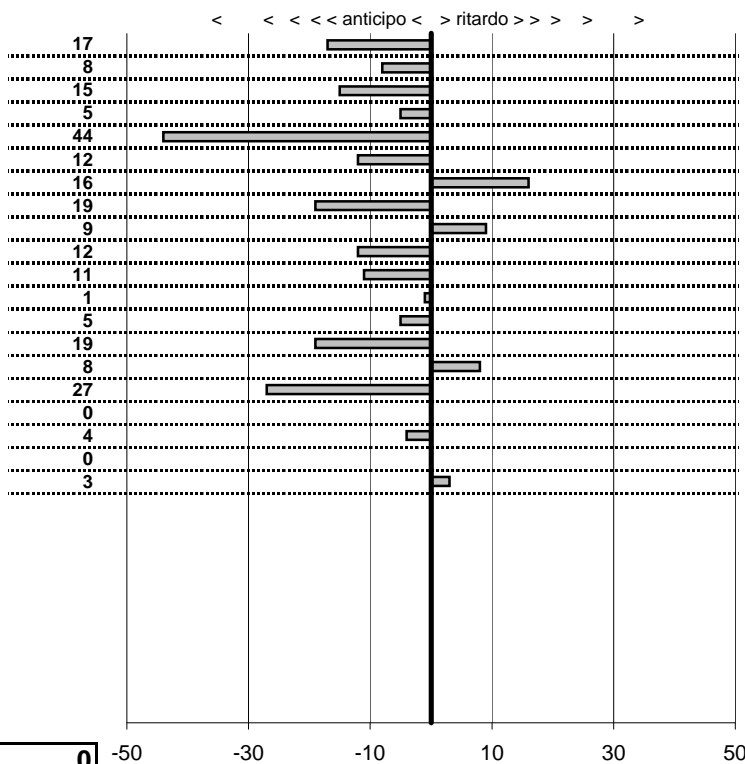

prova	t.imposto	start	stop	t.netto
PC1-Lungomare Levanti	0:00:07,00	11:22:09,49	11:22:16,32	0:00:06,83
PC2-Lungomare Levanti	0:00:08,00	11:22:16,32	11:22:24,24	0:00:07,92
PC3-Lungomare Levanti	0:00:15,00	11:22:24,24	11:22:39,09	0:00:14,85
PC4-Macchia Grande 1	0:00:08,00	11:42:17,51	11:42:25,46	0:00:07,95
PC5-Macchia Grande 2	0:00:09,00	11:42:25,46	11:42:34,02	0:00:08,56
PC6-Macchia Grande 3	0:00:11,00	11:42:34,02	11:42:44,90	0:00:10,88
PC7-Macchia Grande 4	0:00:07,00	11:42:44,90	11:42:52,06	0:00:07,16
PC8-Maccarese 1	0:00:10,00	00:26:52,62	00:27:02,43	0:00:09,81
PC9-Maccarese 2	0:00:10,00	00:27:02,43	00:27:12,52	0:00:10,09
PC10-Maccarese 3	0:00:10,00	00:27:12,52	00:27:22,40	0:00:09,88
PC11-Maccarese 4	0:00:12,00	00:27:22,40	00:27:34,29	0:00:11,89
PC12-Maccarese 5	0:00:12,00	01:15:16,11	01:15:28,10	0:00:11,99
PC13-Maccarese 6	0:00:10,00	01:15:28,10	01:15:38,05	0:00:09,95
PC14-Maccarese 7	0:00:10,00	01:15:38,05	01:15:47,86	0:00:09,81
PC15-Maccarese 8	0:00:10,00	01:15:47,86	01:15:57,94	0:00:10,08
PC16-Lungomare Levan	0:00:08,00	13:03:33,65	13:03:41,38	0:00:07,73
PC17-Lungomare Levan	0:00:10,00	13:03:41,38	13:03:51,38	0:00:10,00
PC18-Lungomare Levan	0:00:12,00	13:03:51,38	13:04:03,34	0:00:11,96
PC19-Lungomare Levan	0:00:18,00	13:04:03,34	13:04:21,34	0:00:18,00
PC20-Lungomare Levan	0:00:11,00	13:04:21,34	13:04:32,37	0:00:11,03

SOMMA PENALITA' **235**
MEDIA PENALITA' **11,8**

ALTRE PENALITA' **0**
TOTALE PENALITA' **397**

Elaborazione dati a cura di CRONOVITERBO