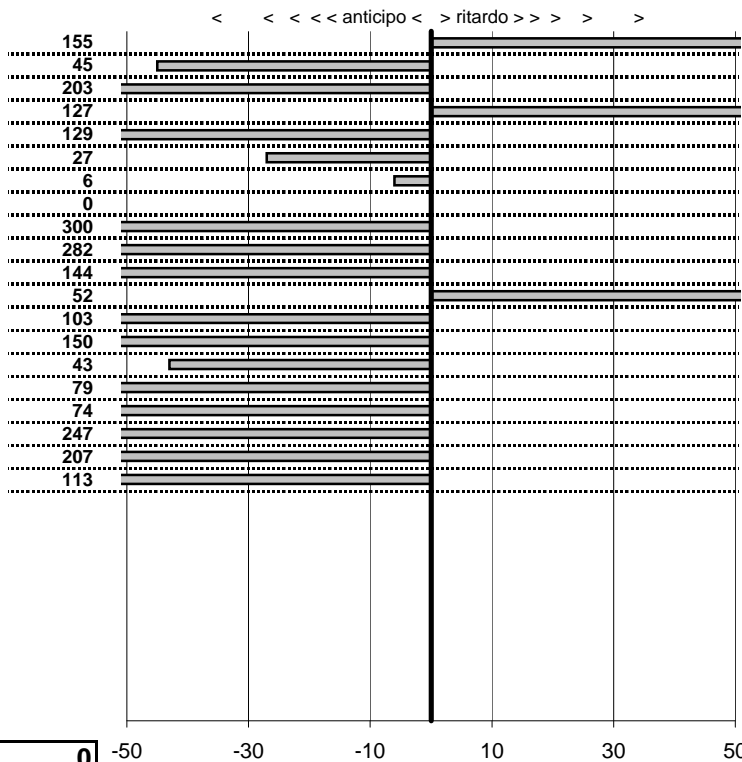

prova	t.imposto	start	stop	t.netto
PC1-Lungomare Levanti	0:00:07,00	11:21:16,19	11:21:24,74	0:00:08,55
PC2-Lungomare Levanti	0:00:08,00	11:21:24,74	11:21:32,29	0:00:07,55
PC3-Lungomare Levanti	0:00:15,00	11:21:32,29	11:21:45,26	0:00:12,97
PC4-Macchia Grande 1	0:00:08,00	11:40:23,08	11:40:32,35	0:00:09,27
PC5-Macchia Grande 2	0:00:09,00	11:40:32,35	11:40:40,06	0:00:07,71
PC6-Macchia Grande 3	0:00:11,00	11:40:40,06	11:40:50,79	0:00:10,73
PC7-Macchia Grande 4	0:00:07,00	11:40:50,79	11:40:57,73	0:00:06,94
PC8-Maccarese 1	0:00:10,00	00:25:53,05	00:26:03,05	0:00:10,00
PC9-Maccarese 2	0:00:10,00	00:26:03,05	00:26:09,99	0:00:06,94
PC10-Maccarese 3	0:00:10,00	00:26:09,99	00:26:17,17	0:00:07,18
PC11-Maccarese 4	0:00:12,00	00:26:17,17	00:26:27,73	0:00:10,56
PC12-Maccarese 5	0:00:12,00	01:22:35,68	01:22:48,20	0:00:12,52
PC13-Maccarese 6	0:00:10,00	01:22:48,20	01:22:57,17	0:00:08,97
PC14-Maccarese 7	0:00:10,00	01:22:57,17	01:23:05,67	0:00:08,50
PC15-Maccarese 8	0:00:10,00	01:23:05,67	01:23:15,24	0:00:09,57
PC16-Lungomare Levan	0:00:08,00	13:07:28,68	13:07:35,89	0:00:07,21
PC17-Lungomare Levan	0:00:10,00	13:07:35,89	13:07:45,15	0:00:09,26
PC18-Lungomare Levan	0:00:12,00	13:07:45,15	13:07:54,68	0:00:09,53
PC19-Lungomare Levan	0:00:18,00	13:07:54,68	13:08:10,61	0:00:15,93
PC20-Lungomare Levan	0:00:11,00	13:08:10,61	13:08:20,48	0:00:09,87

SOMMA PENALITA' 2.486
MEDIA PENALITA' 124,3

ALTRE PENALITA' 0
TOTALE PENALITA' 4.226

Elaborazione dati a cura di CRONOVITERBO