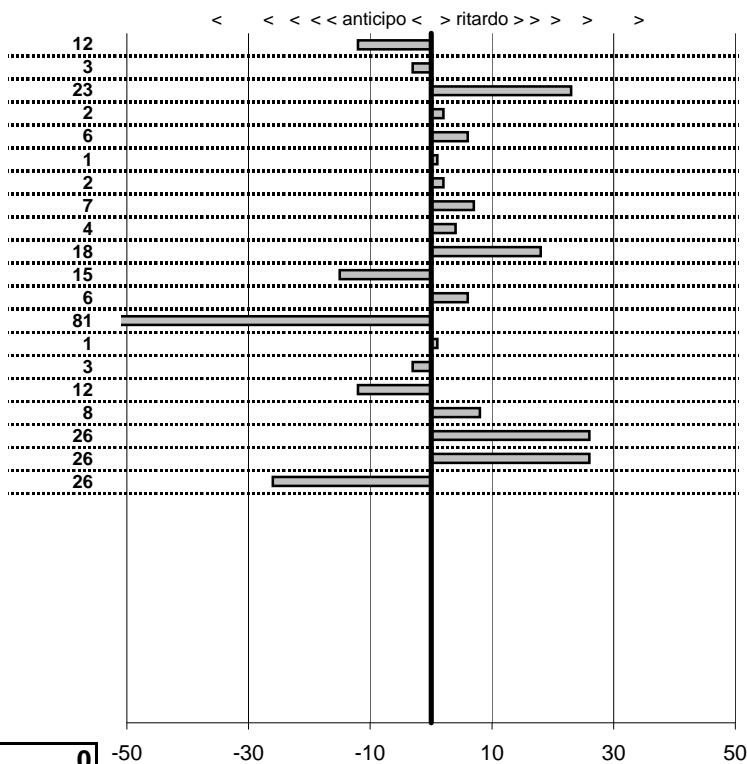

prova	t.imposto	start	stop	t.netto
PC1-Lungomare Levanti	0:00:07,00	11:18:43,70	11:18:50,58	0:00:06,88
PC2-Lungomare Levanti	0:00:08,00	11:18:50,58	11:18:58,55	0:00:07,97
PC3-Lungomare Levanti	0:00:15,00	11:18:58,55	11:19:13,78	0:00:15,23
PC4-Macchia Grande 1	0:00:08,00	11:38:45,26	11:38:53,28	0:00:08,02
PC5-Macchia Grande 2	0:00:09,00	11:38:53,28	11:39:02,34	0:00:09,06
PC6-Macchia Grande 3	0:00:11,00	11:39:02,34	11:39:13,35	0:00:11,01
PC7-Macchia Grande 4	0:00:07,00	11:39:13,35	11:39:20,37	0:00:07,02
PC8-Maccarese 1	0:00:10,00	00:23:16,27	00:23:26,34	0:00:10,07
PC9-Maccarese 2	0:00:10,00	00:23:26,34	00:23:36,38	0:00:10,04
PC10-Maccarese 3	0:00:10,00	00:23:36,38	00:23:46,56	0:00:10,18
PC11-Maccarese 4	0:00:12,00	00:23:46,56	00:23:58,41	0:00:11,85
PC12-Maccarese 5	0:00:12,00	01:09:58,00	01:10:10,06	0:00:12,06
PC13-Maccarese 6	0:00:10,00	01:10:10,06	01:10:19,25	0:00:09,19
PC14-Maccarese 7	0:00:10,00	01:10:19,25	01:10:29,26	0:00:10,01
PC15-Maccarese 8	0:00:10,00	01:10:29,26	01:10:39,23	0:00:09,97
PC16-Lungomare Levan	0:00:08,00	12:57:47,80	12:57:55,68	0:00:07,88
PC17-Lungomare Levan	0:00:10,00	12:57:55,68	12:58:05,76	0:00:10,08
PC18-Lungomare Levan	0:00:12,00	12:58:05,76	12:58:18,02	0:00:12,26
PC19-Lungomare Levan	0:00:18,00	12:58:18,02	12:58:36,28	0:00:18,26
PC20-Lungomare Levan	0:00:11,00	12:58:36,28	12:58:47,02	0:00:10,74

SOMMA PENALITA' 282
MEDIA PENALITA' 14,1

ALTRE PENALITA' 0
TOTALE PENALITA' 443

Elaborazione dati a cura di CRONOVITERBO