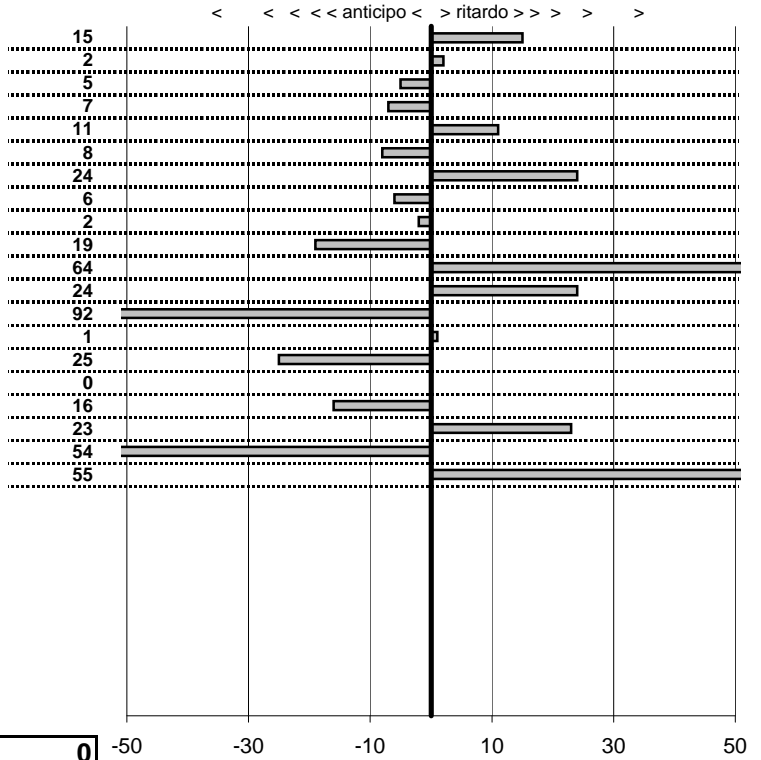

prova	t.imposto	start	stop	t.netto
PC1-Lungomare Levanti	0:00:07,00	11:11:09,06	11:11:16,21	0:00:07,15
PC2-Lungomare Levanti	0:00:08,00	11:11:16,21	11:11:24,23	0:00:08,02
PC3-Lungomare Levanti	0:00:15,00	11:11:24,23	11:11:39,18	0:00:14,95
PC4-Macchia Grande 1	0:00:08,00	11:19:02,26	11:19:10,19	0:00:07,93
PC5-Macchia Grande 2	0:00:09,00	11:19:10,19	11:19:19,30	0:00:09,11
PC6-Macchia Grande 3	0:00:11,00	11:19:19,30	11:19:30,22	0:00:10,92
PC7-Macchia Grande 4	0:00:07,00	11:19:30,22	11:19:37,46	0:00:07,24
PC8-Maccarese 1	0:00:10,00	00:04:17,57	00:04:27,51	0:00:09,94
PC9-Maccarese 2	0:00:10,00	00:04:27,51	00:04:37,49	0:00:09,98
PC10-Maccarese 3	0:00:10,00	00:04:37,49	00:04:47,30	0:00:09,81
PC11-Maccarese 4	0:00:12,00	00:04:47,30	00:04:59,94	0:00:12,64
PC12-Maccarese 5	0:00:12,00	01:05:35,39	01:05:47,63	0:00:12,24
PC13-Maccarese 6	0:00:10,00	01:05:47,63	01:05:56,71	0:00:09,08
PC14-Maccarese 7	0:00:10,00	01:05:56,71	01:06:06,72	0:00:10,01
PC15-Maccarese 8	0:00:10,00	01:06:06,72	01:06:16,47	0:00:09,75
PC16-Lungomare Levan	0:00:08,00	13:14:36,63	13:14:44,63	0:00:08,00
PC17-Lungomare Levan	0:00:10,00	13:14:44,63	13:14:54,47	0:00:09,84
PC18-Lungomare Levan	0:00:12,00	13:14:54,47	13:15:06,70	0:00:12,23
PC19-Lungomare Levan	0:00:18,00	13:15:06,70	13:15:24,16	0:00:17,46
PC20-Lungomare Levan	0:00:11,00	13:15:24,16	13:15:35,71	0:00:11,55

SOMMA PENALITA' 453
MEDIA PENALITA' 22,7

ALTRE PENALITA' 0
TOTALE PENALITA' 757

Elaborazione dati a cura di CRONOVITERBO