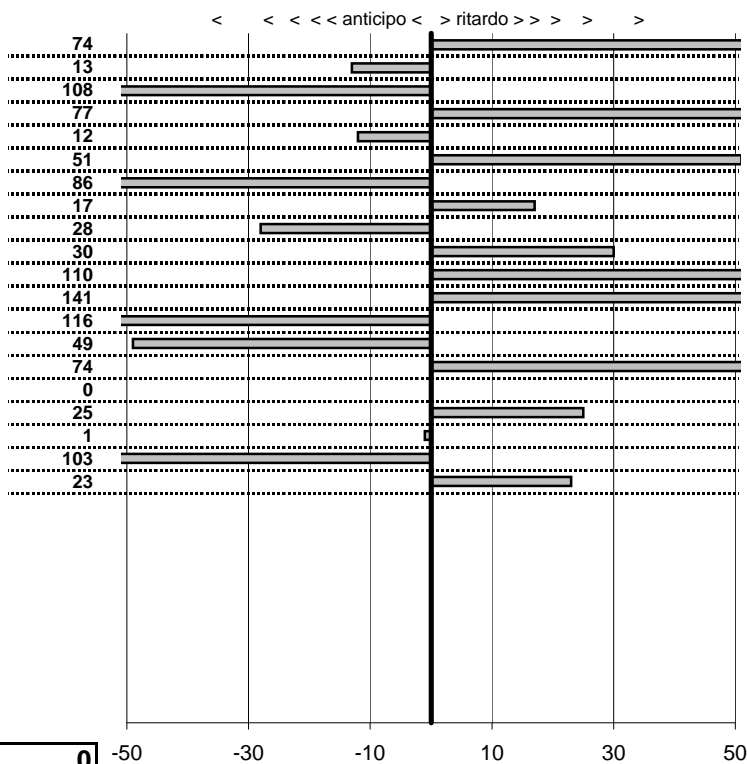

prova	t.imposto	start	stop	t.netto
PC1-Lungomare Levanti	0:00:07,00	11:26:13,92	11:26:21,66	0:00:07,74
PC2-Lungomare Levanti	0:00:08,00	11:26:21,66	11:26:29,53	0:00:07,87
PC3-Lungomare Levanti	0:00:15,00	11:26:29,53	11:26:43,45	0:00:13,92
PC4-Macchia Grande 1	0:00:08,00	11:47:24,26	11:47:33,03	0:00:08,77
PC5-Macchia Grande 2	0:00:09,00	11:47:33,03	11:47:41,91	0:00:08,88
PC6-Macchia Grande 3	0:00:11,00	11:47:41,91	11:47:53,42	0:00:11,51
PC7-Macchia Grande 4	0:00:07,00	11:47:53,42	11:47:59,56	0:00:06,14
PC8-Maccarese 1	0:00:10,00	00:32:43,11	00:32:53,28	0:00:10,17
PC9-Maccarese 2	0:00:10,00	00:32:53,28	00:33:03,00	0:00:09,72
PC10-Maccarese 3	0:00:10,00	00:33:03,00	00:33:13,30	0:00:10,30
PC11-Maccarese 4	0:00:12,00	00:33:13,30	00:33:26,40	0:00:13,10
PC12-Maccarese 5	0:00:12,00	01:25:36,68	01:25:50,09	0:00:13,41
PC13-Maccarese 6	0:00:10,00	01:25:50,09	01:25:58,93	0:00:08,84
PC14-Maccarese 7	0:00:10,00	01:25:58,93	01:26:08,44	0:00:09,51
PC15-Maccarese 8	0:00:10,00	01:26:08,44	01:26:19,18	0:00:10,74
PC16-Lungomare Levan	0:00:08,00	13:09:57,06	13:10:05,06	0:00:08,00
PC17-Lungomare Levan	0:00:10,00	13:10:05,06	13:10:15,31	0:00:10,25
PC18-Lungomare Levan	0:00:12,00	13:10:15,31	13:10:27,30	0:00:11,99
PC19-Lungomare Levan	0:00:18,00	13:10:27,30	13:10:44,27	0:00:16,97
PC20-Lungomare Levan	0:00:11,00	13:10:44,27	13:10:55,50	0:00:11,23

SOMMA PENALITA' 1.138
MEDIA PENALITA' 56,9

ALTRE PENALITA' 0
TOTALE PENALITA' 2.094

Elaborazione dati a cura di CRONOVITERBO