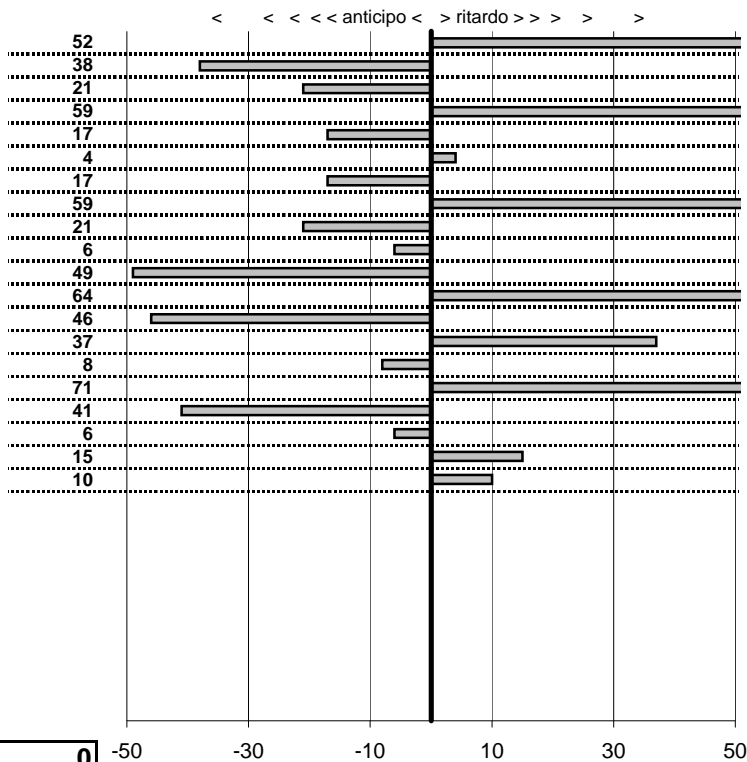

prova	t.imposto	start	stop	t.netto
PC1-Lungomare Levanti	0:00:07,00	11:16:18,76	11:16:26,28	0:00:07,52
PC2-Lungomare Levanti	0:00:08,00	11:16:26,28	11:16:33,90	0:00:07,62
PC3-Lungomare Levanti	0:00:15,00	11:16:33,90	11:16:48,69	0:00:14,79
PC4-Macchia Grande 1	0:00:08,00	11:36:15,12	11:36:23,71	0:00:08,59
PC5-Macchia Grande 2	0:00:09,00	11:36:23,71	11:36:32,54	0:00:08,83
PC6-Macchia Grande 3	0:00:11,00	11:36:32,54	11:36:43,58	0:00:11,04
PC7-Macchia Grande 4	0:00:07,00	11:36:43,58	11:36:50,41	0:00:06,83
PC8-Maccarese 1	0:00:10,00	00:18:33,41	00:18:44,00	0:00:10,59
PC9-Maccarese 2	0:00:10,00	00:18:44,00	00:18:53,79	0:00:09,79
PC10-Maccarese 3	0:00:10,00	00:18:53,79	00:19:03,73	0:00:09,94
PC11-Maccarese 4	0:00:12,00	00:19:03,73	00:19:15,24	0:00:11,51
PC12-Maccarese 5	0:00:12,00	01:16:23,75	01:16:36,39	0:00:12,64
PC13-Maccarese 6	0:00:10,00	01:16:36,39	01:16:45,93	0:00:09,54
PC14-Maccarese 7	0:00:10,00	01:16:45,93	01:16:56,30	0:00:10,37
PC15-Maccarese 8	0:00:10,00	01:16:56,30	01:17:06,22	0:00:09,92
PC16-Lungomare Levan	0:00:08,00	13:01:46,46	13:01:55,17	0:00:08,71
PC17-Lungomare Levan	0:00:10,00	13:01:55,17	13:02:04,76	0:00:09,59
PC18-Lungomare Levan	0:00:12,00	13:02:04,76	13:02:16,70	0:00:11,94
PC19-Lungomare Levan	0:00:18,00	13:02:16,70	13:02:34,85	0:00:18,15
PC20-Lungomare Levan	0:00:11,00	13:02:34,85	13:02:45,95	0:00:11,10

SOMMA PENALITA' **641**
MEDIA PENALITA' **32,1**

ALTRE PENALITA' **0**
TOTALE PENALITA' **1.077**

Elaborazione dati a cura di CRONOVITERBO