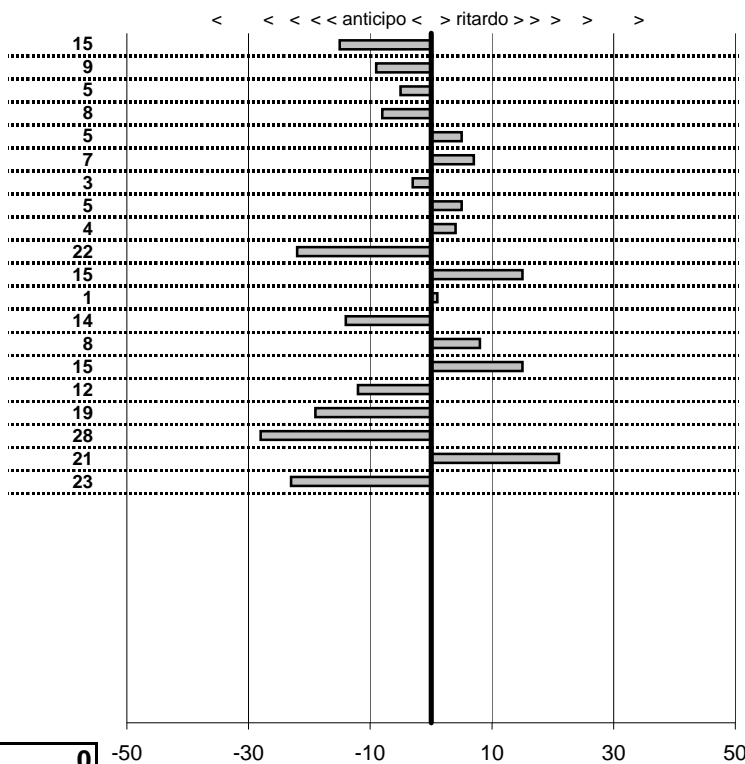

prova	t.imposto	start	stop	t.netto
PC1-Lungomare Levanti	0:00:07,00	11:19:33,62	11:19:40,47	0:00:06,85
PC2-Lungomare Levanti	0:00:08,00	11:19:40,47	11:19:48,38	0:00:07,91
PC3-Lungomare Levanti	0:00:15,00	11:19:48,38	11:20:03,33	0:00:14,95
PC4-Macchia Grande 1	0:00:08,00	11:39:34,26	11:39:42,18	0:00:07,92
PC5-Macchia Grande 2	0:00:09,00	11:39:42,18	11:39:51,23	0:00:09,05
PC6-Macchia Grande 3	0:00:11,00	11:39:51,23	11:40:02,30	0:00:11,07
PC7-Macchia Grande 4	0:00:07,00	11:40:02,30	11:40:09,27	0:00:06,97
PC8-Maccarese 1	0:00:10,00	00:24:10,67	00:24:20,72	0:00:10,05
PC9-Maccarese 2	0:00:10,00	00:24:20,72	00:24:30,76	0:00:10,04
PC10-Maccarese 3	0:00:10,00	00:24:30,76	00:24:40,54	0:00:09,78
PC11-Maccarese 4	0:00:12,00	00:24:40,54	00:24:52,69	0:00:12,15
PC12-Maccarese 5	0:00:12,00	01:09:01,34	01:09:13,35	0:00:12,01
PC13-Maccarese 6	0:00:10,00	01:09:13,35	01:09:23,21	0:00:09,86
PC14-Maccarese 7	0:00:10,00	01:09:23,21	01:09:33,29	0:00:10,08
PC15-Maccarese 8	0:00:10,00	01:09:33,29	01:09:43,44	0:00:10,15
PC16-Lungomare Levan	0:00:08,00	12:57:05,23	12:57:13,11	0:00:07,88
PC17-Lungomare Levan	0:00:10,00	12:57:13,11	12:57:22,92	0:00:09,81
PC18-Lungomare Levan	0:00:12,00	12:57:22,92	12:57:34,64	0:00:11,72
PC19-Lungomare Levan	0:00:18,00	12:57:34,64	12:57:52,85	0:00:18,21
PC20-Lungomare Levan	0:00:11,00	12:57:52,85	12:58:03,62	0:00:10,77

SOMMA PENALITA' 239
MEDIA PENALITA' 12,0

ALTRE PENALITA' 0
TOTALE PENALITA' 411

Elaborazione dati a cura di CRONOVITERBO