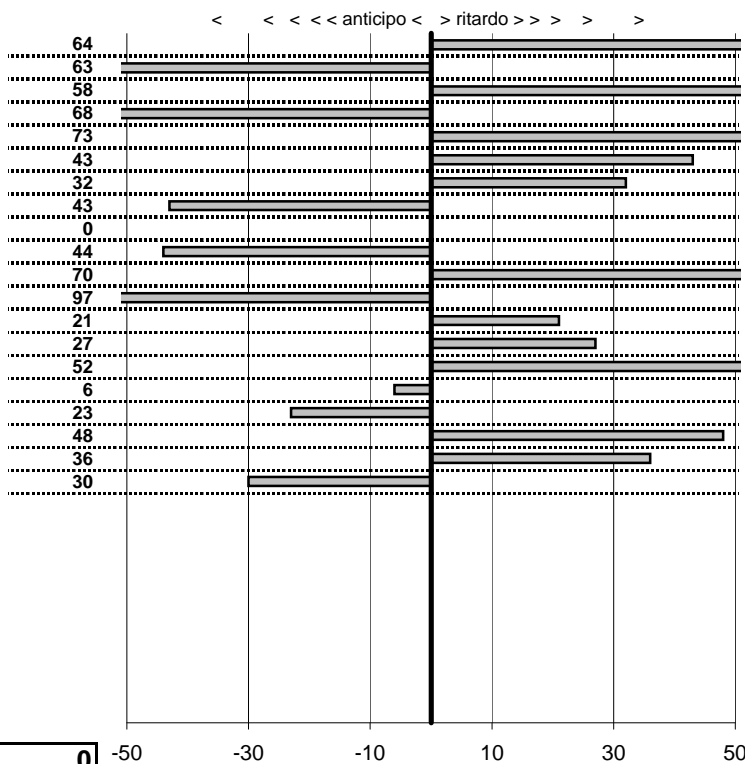

prova	t.imposto	start	stop	t.netto
PC1-Lungomare Levanti	0:00:07,00	11:28:37,08	11:28:44,72	0:00:07,64
PC2-Lungomare Levanti	0:00:08,00	11:28:44,72	11:28:52,09	0:00:07,37
PC3-Lungomare Levanti	0:00:15,00	11:28:52,09	11:29:07,67	0:00:15,58
PC4-Macchia Grande 1	0:00:08,00	11:48:18,04	11:48:25,36	0:00:07,32
PC5-Macchia Grande 2	0:00:09,00	11:48:25,36	11:48:35,09	0:00:09,73
PC6-Macchia Grande 3	0:00:11,00	11:48:35,09	11:48:46,52	0:00:11,43
PC7-Macchia Grande 4	0:00:07,00	11:48:46,52	11:48:53,84	0:00:07,32
PC8-Maccarese 1	0:00:10,00	00:33:40,39	00:33:49,96	0:00:09,57
PC9-Maccarese 2	0:00:10,00	00:33:49,96	00:33:59,96	0:00:10,00
PC10-Maccarese 3	0:00:10,00	00:33:59,96	00:34:09,52	0:00:09,56
PC11-Maccarese 4	0:00:12,00	00:34:09,52	00:34:22,22	0:00:12,70
PC12-Maccarese 5	0:00:12,00	01:17:26,96	01:17:37,99	0:00:11,03
PC13-Maccarese 6	0:00:10,00	01:17:37,99	01:17:48,20	0:00:10,21
PC14-Maccarese 7	0:00:10,00	01:17:48,20	01:17:58,47	0:00:10,27
PC15-Maccarese 8	0:00:10,00	01:17:58,47	01:18:08,99	0:00:10,52
PC16-Lungomare Levan	0:00:08,00	13:00:57,63	13:01:05,57	0:00:07,94
PC17-Lungomare Levan	0:00:10,00	13:01:05,57	13:01:15,34	0:00:09,77
PC18-Lungomare Levan	0:00:12,00	13:01:15,34	13:01:27,82	0:00:12,48
PC19-Lungomare Levan	0:00:18,00	13:01:27,82	13:01:46,18	0:00:18,36
PC20-Lungomare Levan	0:00:11,00	13:01:46,18	13:01:56,88	0:00:10,70

SOMMA PENALITA' 898
MEDIA PENALITA' 44,9

ALTRE PENALITA' 0
TOTALE PENALITA' 1.670

Elaborazione dati a cura di CRONOVITERBO