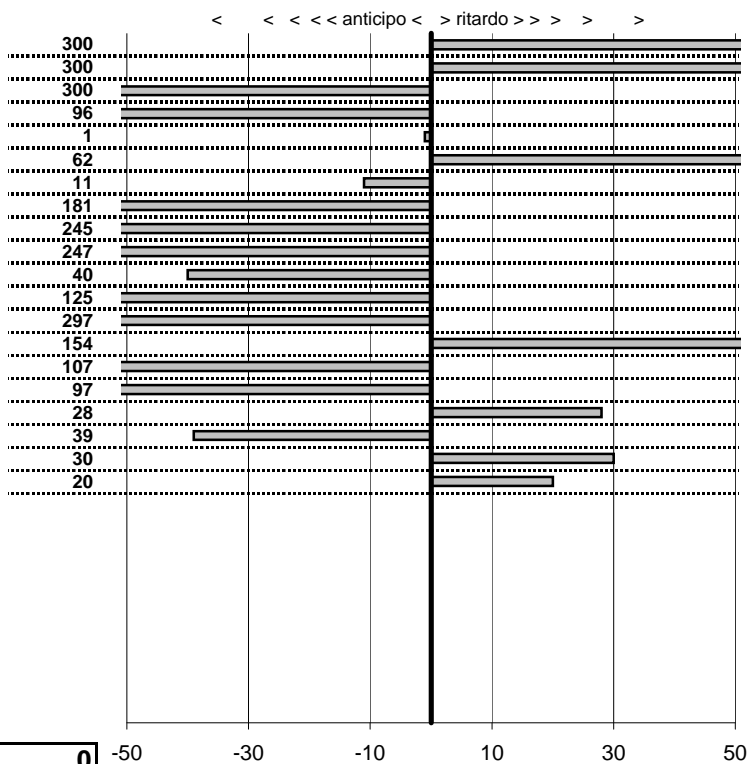

prova	t.imposto	start	stop	t.netto
PC1-Lungomare Levanti	0:00:07,00	11:09:51,10	11:10:01,12	0:00:10,02
PC2-Lungomare Levanti	0:00:08,00	11:10:01,12	11:10:12,41	0:00:11,29
PC3-Lungomare Levanti	0:00:15,00	11:10:12,41	11:10:21,11	0:00:08,70
PC4-Macchia Grande 1	0:00:08,00	11:51:19,34	11:51:26,38	0:00:07,04
PC5-Macchia Grande 2	0:00:09,00	11:51:26,38	11:51:35,37	0:00:08,99
PC6-Macchia Grande 3	0:00:11,00	11:51:35,37	11:51:46,99	0:00:11,62
PC7-Macchia Grande 4	0:00:07,00	11:51:46,99	11:51:53,88	0:00:06,89
PC8-Maccarese 1	0:00:10,00	00:35:45,97	00:35:54,16	0:00:08,19
PC9-Maccarese 2	0:00:10,00	00:35:54,16	00:36:01,71	0:00:07,55
PC10-Maccarese 3	0:00:10,00	00:36:01,71	00:36:09,24	0:00:07,53
PC11-Maccarese 4	0:00:12,00	00:36:09,24	00:36:20,84	0:00:11,60
PC12-Maccarese 5	0:00:12,00	01:23:40,67	01:23:51,42	0:00:10,75
PC13-Maccarese 6	0:00:10,00	01:23:51,42	01:23:58,45	0:00:07,03
PC14-Maccarese 7	0:00:10,00	01:23:58,45	01:24:09,99	0:00:11,54
PC15-Maccarese 8	0:00:10,00	01:24:09,99	01:24:18,92	0:00:08,93
PC16-Lungomare Levan	0:00:08,00	13:08:15,90	13:08:22,93	0:00:07,03
PC17-Lungomare Levan	0:00:10,00	13:08:22,93	13:08:33,21	0:00:10,28
PC18-Lungomare Levan	0:00:12,00	13:08:33,21	13:08:44,82	0:00:11,61
PC19-Lungomare Levan	0:00:18,00	13:08:44,82	13:09:03,12	0:00:18,30
PC20-Lungomare Levan	0:00:11,00	13:09:03,12	13:09:14,32	0:00:11,20

SOMMA PENALITA' 2.680
MEDIA PENALITA' 134,0

ALTRE PENALITA' 0
TOTALE PENALITA' 4.261

Elaborazione dati a cura di CRONOVITERBO