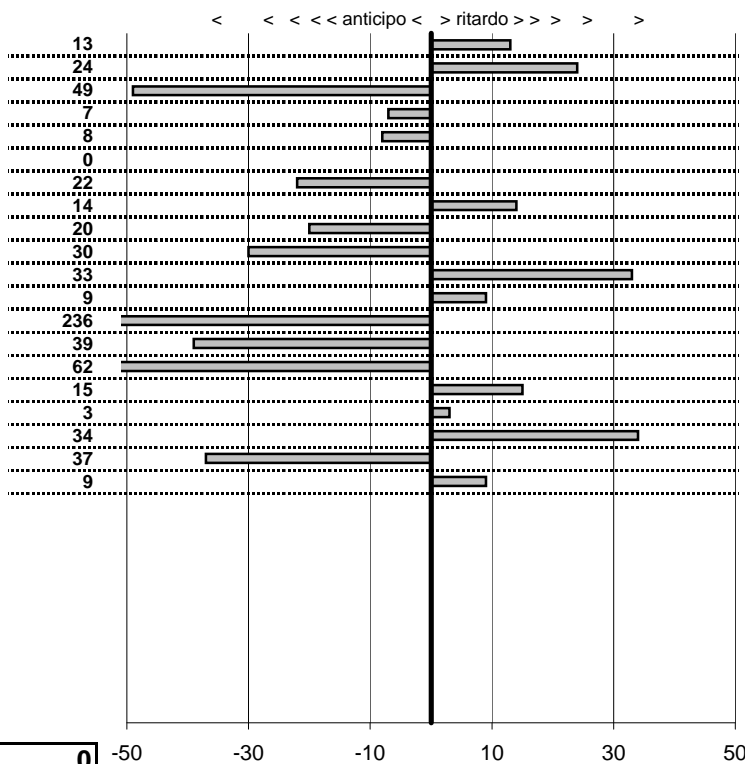

prova	t.imposto	start	stop	t.netto
PC1-Lungomare Levanti	0:00:07,00	11:29:41,06	11:29:48,19	0:00:07,13
PC2-Lungomare Levanti	0:00:08,00	11:29:48,19	11:29:56,43	0:00:08,24
PC3-Lungomare Levanti	0:00:15,00	11:29:56,43	11:30:10,94	0:00:14,51
PC4-Macchia Grande 1	0:00:08,00	11:49:17,20	11:49:25,13	0:00:07,93
PC5-Macchia Grande 2	0:00:09,00	11:49:25,13	11:49:34,05	0:00:08,92
PC6-Macchia Grande 3	0:00:11,00	11:49:34,05	11:49:45,05	0:00:11,00
PC7-Macchia Grande 4	0:00:07,00	11:49:45,05	11:49:51,83	0:00:06,78
PC8-Maccarese 1	0:00:10,00	00:34:48,42	00:34:58,56	0:00:10,14
PC9-Maccarese 2	0:00:10,00	00:34:58,56	00:35:08,36	0:00:09,80
PC10-Maccarese 3	0:00:10,00	00:35:08,36	00:35:18,06	0:00:09,70
PC11-Maccarese 4	0:00:12,00	00:35:18,06	00:35:30,39	0:00:12,33
PC12-Maccarese 5	0:00:12,00	01:27:43,50	01:27:55,59	0:00:12,09
PC13-Maccarese 6	0:00:10,00	01:27:55,59	01:28:03,23	0:00:07,64
PC14-Maccarese 7	0:00:10,00	01:28:03,23	01:28:12,84	0:00:09,61
PC15-Maccarese 8	0:00:10,00	01:28:12,84	01:28:22,22	0:00:09,38
PC16-Lungomare Levan	0:00:08,00	13:10:57,92	13:11:06,07	0:00:08,15
PC17-Lungomare Levan	0:00:10,00	13:11:06,07	13:11:16,10	0:00:10,03
PC18-Lungomare Levan	0:00:12,00	13:11:16,10	13:11:28,44	0:00:12,34
PC19-Lungomare Levan	0:00:18,00	13:11:28,44	13:11:46,07	0:00:17,63
PC20-Lungomare Levan	0:00:11,00	13:11:46,07	13:11:57,16	0:00:11,09

SOMMA PENALITA' 664
MEDIA PENALITA' 33,2

ALTRE PENALITA' 0
TOTALE PENALITA' 1.142

Elaborazione dati a cura di CRONOVITERBO