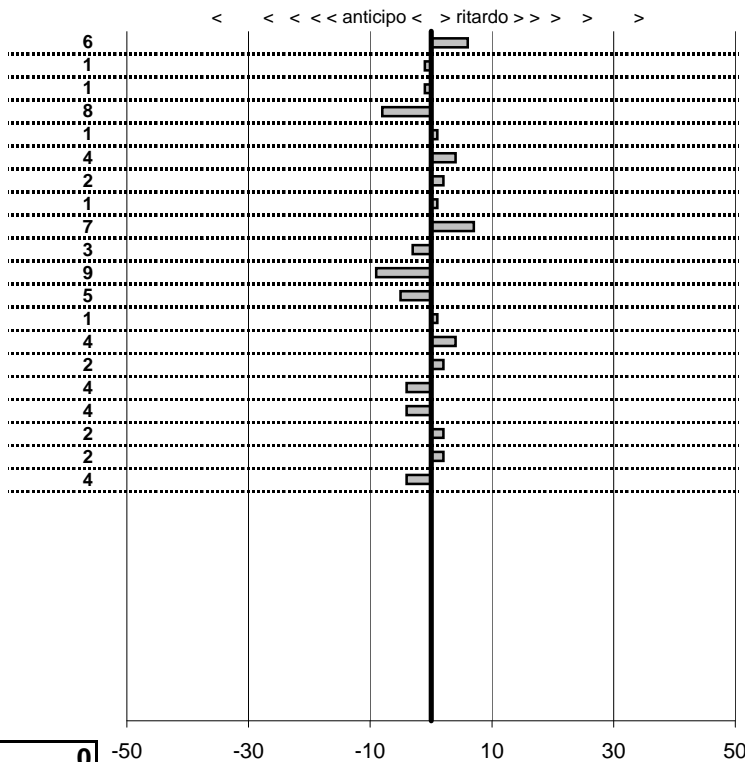

prova	t.imposto	start	stop	t.netto
PC1-Lungomare Levanti	0:00:07,00	11:17:53,85	11:18:00,91	0:00:07,06
PC2-Lungomare Levanti	0:00:08,00	11:18:00,91	11:18:08,90	0:00:07,99
PC3-Lungomare Levanti	0:00:15,00	11:18:08,90	11:18:23,89	0:00:14,99
PC4-Macchia Grande 1	0:00:08,00	11:37:57,96	11:38:05,88	0:00:07,92
PC5-Macchia Grande 2	0:00:09,00	11:38:05,88	11:38:14,89	0:00:09,01
PC6-Macchia Grande 3	0:00:11,00	11:38:14,89	11:38:25,93	0:00:11,04
PC7-Macchia Grande 4	0:00:07,00	11:38:25,93	11:38:32,95	0:00:07,02
PC8-Maccarese 1	0:00:10,00	00:22:20,23	00:22:30,24	0:00:10,01
PC9-Maccarese 2	0:00:10,00	00:22:30,24	00:22:40,31	0:00:10,07
PC10-Maccarese 3	0:00:10,00	00:22:40,31	00:22:50,28	0:00:09,97
PC11-Maccarese 4	0:00:12,00	00:22:50,28	00:23:02,19	0:00:11,91
PC12-Maccarese 5	0:00:12,00	01:10:54,21	01:11:06,16	0:00:11,95
PC13-Maccarese 6	0:00:10,00	01:11:06,16	01:11:16,17	0:00:10,01
PC14-Maccarese 7	0:00:10,00	01:11:16,17	01:11:26,21	0:00:10,04
PC15-Maccarese 8	0:00:10,00	01:11:26,21	01:11:36,23	0:00:10,02
PC16-Lungomare Levan	0:00:08,00	12:56:10,98	12:56:18,94	0:00:07,96
PC17-Lungomare Levan	0:00:10,00	12:56:18,94	12:56:28,90	0:00:09,96
PC18-Lungomare Levan	0:00:12,00	12:56:28,90	12:56:40,92	0:00:12,02
PC19-Lungomare Levan	0:00:18,00	12:56:40,92	12:56:58,94	0:00:18,02
PC20-Lungomare Levan	0:00:11,00	12:56:58,94	12:57:09,90	0:00:10,96

SOMMA PENALITA' **71**
MEDIA PENALITA' **3,6**

ALTRE PENALITA' **0**
TOTALE PENALITA' **127**

Elaborazione dati a cura di CRONOVITERBO