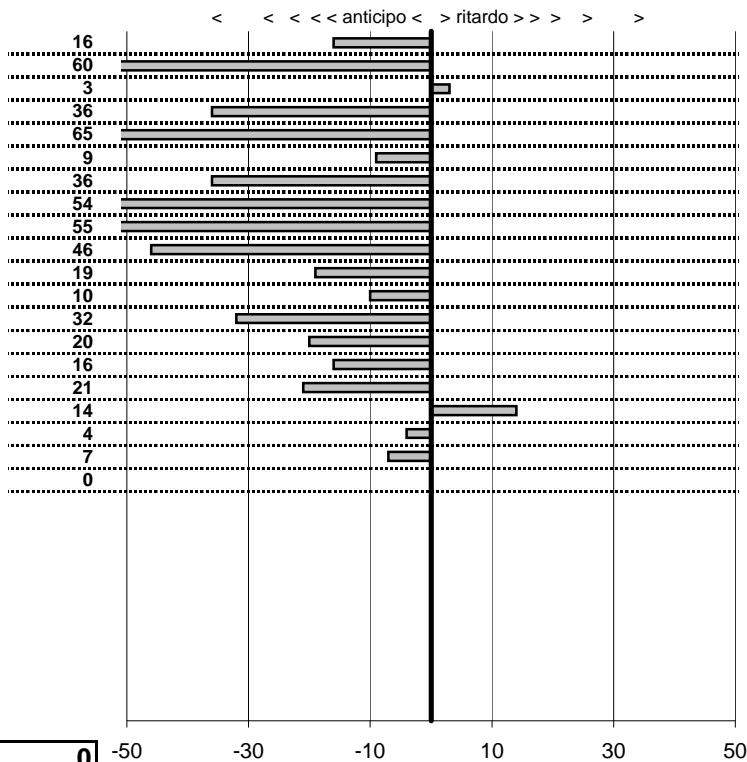

prova	t.imposto	start	stop	t.netto
PC1-Lungomare Levanti	0:00:07,00	11:24:36,06	11:24:42,90	0:00:06,84
PC2-Lungomare Levanti	0:00:08,00	11:24:42,90	11:24:50,30	0:00:07,40
PC3-Lungomare Levanti	0:00:15,00	11:24:50,30	11:25:05,33	0:00:15,03
PC4-Macchia Grande 1	0:00:08,00	11:44:45,94	11:44:53,58	0:00:07,64
PC5-Macchia Grande 2	0:00:09,00	11:44:53,58	11:45:01,93	0:00:08,35
PC6-Macchia Grande 3	0:00:11,00	11:45:01,93	11:45:12,84	0:00:10,91
PC7-Macchia Grande 4	0:00:07,00	11:45:12,84	11:45:19,48	0:00:06,64
PC8-Maccarese 1	0:00:10,00	00:29:54,87	00:30:04,33	0:00:09,46
PC9-Maccarese 2	0:00:10,00	00:30:04,33	00:30:13,78	0:00:09,45
PC10-Maccarese 3	0:00:10,00	00:30:13,78	00:30:23,32	0:00:09,54
PC11-Maccarese 4	0:00:12,00	00:30:23,32	00:30:35,13	0:00:11,81
PC12-Maccarese 5	0:00:12,00	01:19:22,63	01:19:34,53	0:00:11,90
PC13-Maccarese 6	0:00:10,00	01:19:34,53	01:19:44,21	0:00:09,68
PC14-Maccarese 7	0:00:10,00	01:19:44,21	01:19:54,01	0:00:09,80
PC15-Maccarese 8	0:00:10,00	01:19:54,01	01:20:03,85	0:00:09,84
PC16-Lungomare Levan	0:00:08,00	13:06:34,97	13:06:42,76	0:00:07,79
PC17-Lungomare Levan	0:00:10,00	13:06:42,76	13:06:52,90	0:00:10,14
PC18-Lungomare Levan	0:00:12,00	13:06:52,90	13:07:04,86	0:00:11,96
PC19-Lungomare Levan	0:00:18,00	13:07:04,86	13:07:22,79	0:00:17,93
PC20-Lungomare Levan	0:00:11,00	13:07:22,79	13:07:33,79	0:00:11,00

SOMMA PENALITA' 523
MEDIA PENALITA' 26,2

ALTRE PENALITA' 0
TOTALE PENALITA' 894

Elaborazione dati a cura di CRONOVITERBO