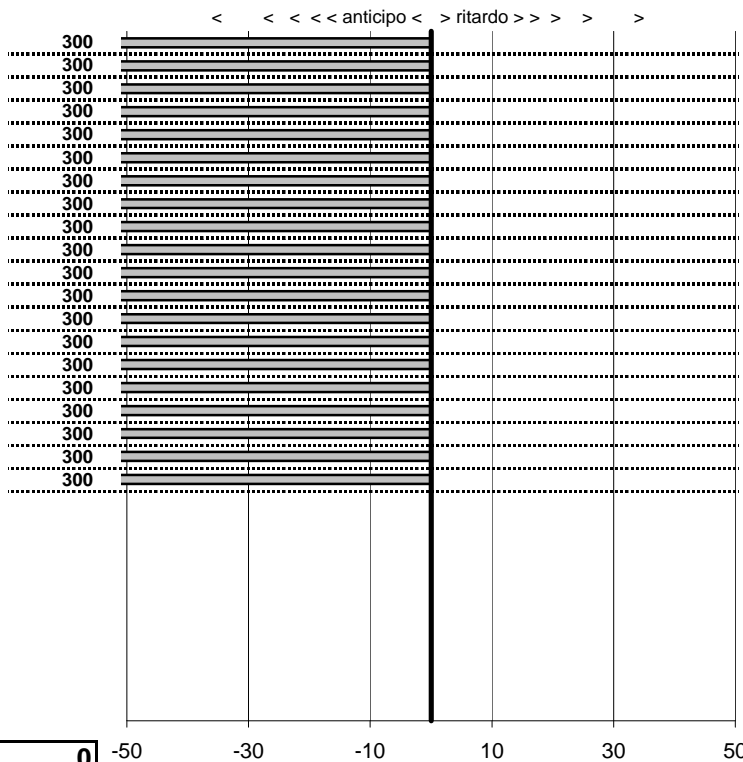

prova	t. imposto	start	stop	t. netto
PC1-Lungomare Levanti	0:00:07,00	00:00:00,00	00:00:00,00	0:00:00,00
PC2-Lungomare Levanti	0:00:08,00	00:00:00,00	00:00:00,00	0:00:00,00
PC3-Lungomare Levanti	0:00:15,00	00:00:00,00	00:00:00,00	0:00:00,00
PC4-Macchia Grande 1	0:00:08,00	00:00:00,00	00:00:00,00	0:00:00,00
PC5-Macchia Grande 2	0:00:09,00	00:00:00,00	00:00:00,00	0:00:00,00
PC6-Macchia Grande 3	0:00:11,00	00:00:00,00	00:00:00,00	0:00:00,00
PC7-Macchia Grande 4	0:00:07,00	00:00:00,00	00:00:00,00	0:00:00,00
PC8-Maccarese 1	0:00:10,00	00:00:00,00	00:00:00,00	0:00:00,00
PC9-Maccarese 2	0:00:10,00	00:00:00,00	00:00:00,00	0:00:00,00
PC10-Maccarese 3	0:00:10,00	00:00:00,00	00:00:00,00	0:00:00,00
PC11-Maccarese 4	0:00:12,00	00:00:00,00	00:00:00,00	0:00:00,00
PC12-Maccarese 5	0:00:12,00	00:00:00,00	00:00:00,00	0:00:00,00
PC13-Maccarese 6	0:00:10,00	00:00:00,00	00:00:00,00	0:00:00,00
PC14-Maccarese 7	0:00:10,00	00:00:00,00	00:00:00,00	0:00:00,00
PC15-Maccarese 8	0:00:10,00	00:00:00,00	00:00:00,00	0:00:00,00
PC16-Lungomare Levan	0:00:08,00	00:00:00,00	00:00:00,00	0:00:00,00
PC17-Lungomare Levan	0:00:10,00	00:00:00,00	00:00:00,00	0:00:00,00
PC18-Lungomare Levan	0:00:12,00	00:00:00,00	00:00:00,00	0:00:00,00
PC19-Lungomare Levan	0:00:18,00	00:00:00,00	00:00:00,00	0:00:00,00
PC20-Lungomare Levan	0:00:11,00	00:00:00,00	00:00:00,00	0:00:00,00

SOMMA PENALITA'	6.000
MEDIA PENALITA'	300,0

ALTRE PENALITA'	0
TOTALE PENALITA'	9.720

Elaborazione dati a cura di CRONOVITERBO