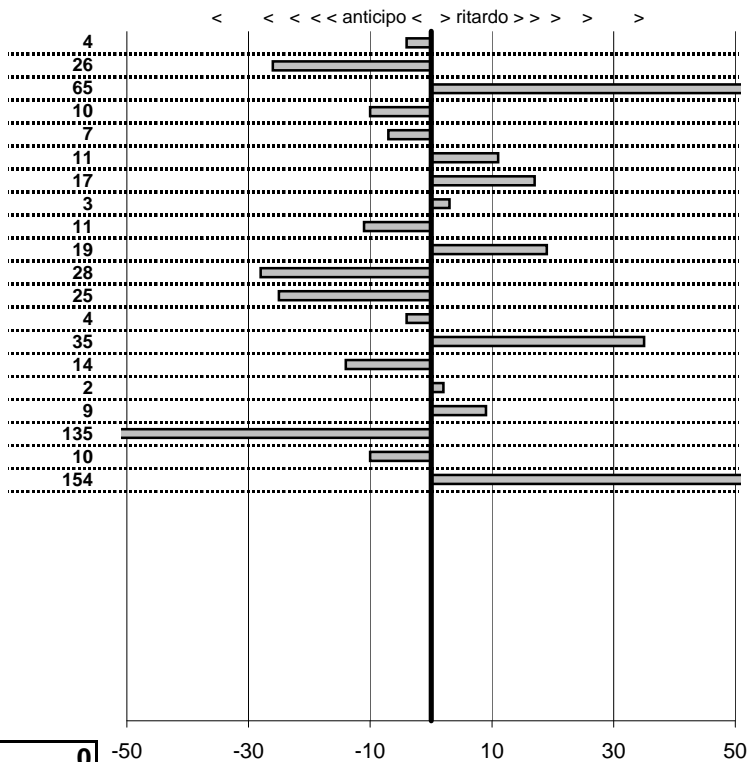

prova	t.imposto	start	stop	t.netto
PC1-Lungomare Levanti	0:00:07,00	11:23:48,71	11:23:55,67	0:00:06,96
PC2-Lungomare Levanti	0:00:08,00	11:23:55,67	11:24:03,41	0:00:07,74
PC3-Lungomare Levanti	0:00:15,00	11:24:03,41	11:24:19,06	0:00:15,65
PC4-Macchia Grande 1	0:00:08,00	11:43:58,71	11:44:06,61	0:00:07,90
PC5-Macchia Grande 2	0:00:09,00	11:44:06,61	11:44:15,54	0:00:08,93
PC6-Macchia Grande 3	0:00:11,00	11:44:15,54	11:44:26,65	0:00:11,11
PC7-Macchia Grande 4	0:00:07,00	11:44:26,65	11:44:33,82	0:00:07,17
PC8-Maccarese 1	0:00:10,00	00:28:59,84	00:29:09,87	0:00:10,03
PC9-Maccarese 2	0:00:10,00	00:29:09,87	00:29:19,76	0:00:09,89
PC10-Maccarese 3	0:00:10,00	00:29:19,76	00:29:29,95	0:00:10,19
PC11-Maccarese 4	0:00:12,00	00:29:29,95	00:29:41,67	0:00:11,72
PC12-Maccarese 5	0:00:12,00	01:29:38,53	01:29:50,28	0:00:11,75
PC13-Maccarese 6	0:00:10,00	01:29:50,28	01:30:00,24	0:00:09,96
PC14-Maccarese 7	0:00:10,00	01:30:00,24	01:30:10,59	0:00:10,35
PC15-Maccarese 8	0:00:10,00	01:30:10,59	01:30:20,45	0:00:09,86
PC16-Lungomare Levan	0:00:08,00	13:11:57,69	13:12:05,71	0:00:08,02
PC17-Lungomare Levan	0:00:10,00	13:12:05,71	13:12:15,80	0:00:10,09
PC18-Lungomare Levan	0:00:12,00	13:12:15,80	13:12:26,45	0:00:10,65
PC19-Lungomare Levan	0:00:18,00	13:12:26,45	13:12:44,35	0:00:17,90
PC20-Lungomare Levan	0:00:11,00	13:12:44,35	13:12:56,89	0:00:12,54

SOMMA PENALITA' **589**
MEDIA PENALITA' **29,5**

ALTRE PENALITA' **0**
TOTALE PENALITA' **1.007**

Elaborazione dati a cura di CRONOVITERBO