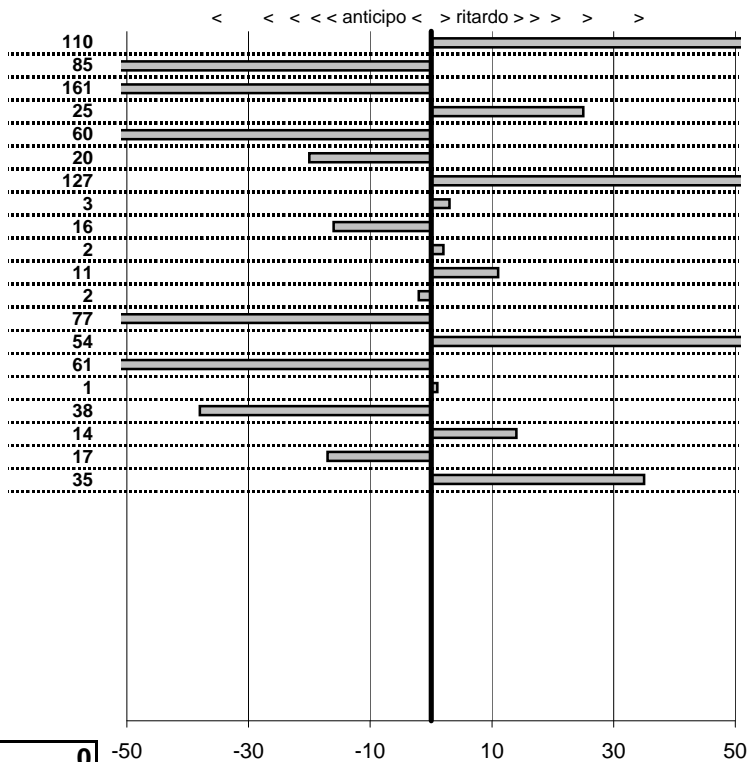

prova	t.imposto	start	stop	t.netto
PC1-Lungomare Levanti	0:00:07,00	11:27:06,73	11:27:14,83	0:00:08,10
PC2-Lungomare Levanti	0:00:08,00	11:27:14,83	11:27:21,98	0:00:07,15
PC3-Lungomare Levanti	0:00:15,00	11:27:21,98	11:27:35,37	0:00:13,39
PC4-Macchia Grande 1	0:00:08,00	11:46:29,60	11:46:37,85	0:00:08,25
PC5-Macchia Grande 2	0:00:09,00	11:46:37,85	11:46:46,25	0:00:08,40
PC6-Macchia Grande 3	0:00:11,00	11:46:46,25	11:46:57,05	0:00:10,80
PC7-Macchia Grande 4	0:00:07,00	11:46:57,05	11:47:05,32	0:00:08,27
PC8-Maccarese 1	0:00:10,00	00:31:44,50	00:31:54,53	0:00:10,03
PC9-Maccarese 2	0:00:10,00	00:31:54,53	00:32:04,37	0:00:09,84
PC10-Maccarese 3	0:00:10,00	00:32:04,37	00:32:14,39	0:00:10,02
PC11-Maccarese 4	0:00:12,00	00:32:14,39	00:32:26,50	0:00:12,11
PC12-Maccarese 5	0:00:12,00	01:24:36,32	01:24:48,30	0:00:11,98
PC13-Maccarese 6	0:00:10,00	01:24:48,30	01:24:57,53	0:00:09,23
PC14-Maccarese 7	0:00:10,00	01:24:57,53	01:25:08,07	0:00:10,54
PC15-Maccarese 8	0:00:10,00	01:25:08,07	01:25:17,46	0:00:09,39
PC16-Lungomare Levan	0:00:08,00	13:09:02,39	13:09:10,40	0:00:08,01
PC17-Lungomare Levan	0:00:10,00	13:09:10,40	13:09:20,02	0:00:09,62
PC18-Lungomare Levan	0:00:12,00	13:09:20,02	13:09:32,16	0:00:12,14
PC19-Lungomare Levan	0:00:18,00	13:09:32,16	13:09:49,99	0:00:17,83
PC20-Lungomare Levan	0:00:11,00	13:09:49,99	13:10:01,34	0:00:11,35

SOMMA PENALITA' 919
MEDIA PENALITA' 46,0

ALTRE PENALITA' 0
TOTALE PENALITA' 1.553

Elaborazione dati a cura di CRONOVITERBO