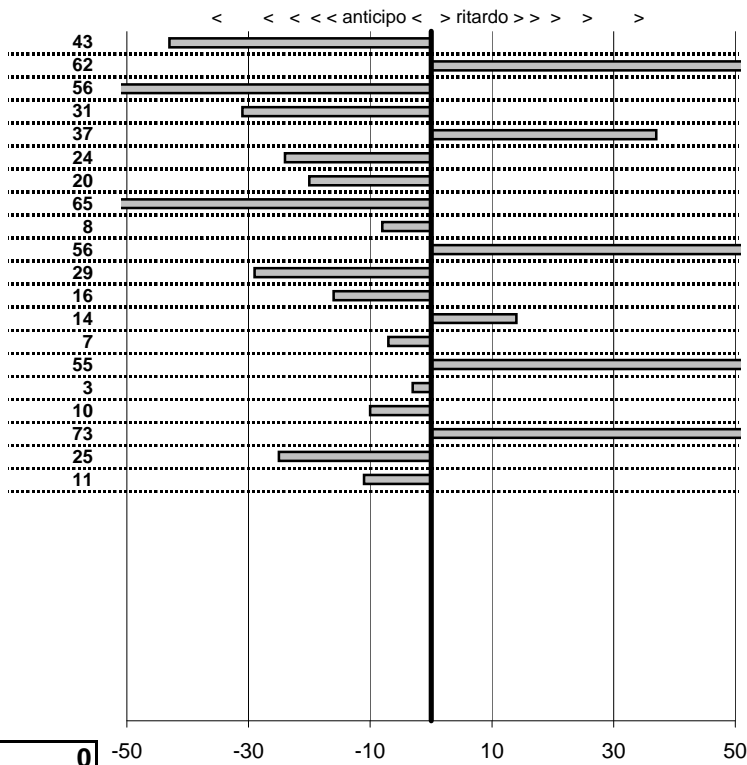

prova	t.imposto	start	stop	t.netto
PC1-Lungomare Levanti	0:00:07,00	11:07:18,76	11:07:25,33	0:00:06,57
PC2-Lungomare Levanti	0:00:08,00	11:07:25,33	11:07:33,95	0:00:08,62
PC3-Lungomare Levanti	0:00:15,00	11:07:33,95	11:07:48,39	0:00:14,44
PC4-Macchia Grande 1	0:00:08,00	11:13:44,46	11:13:52,15	0:00:07,69
PC5-Macchia Grande 2	0:00:09,00	11:13:52,15	11:14:01,52	0:00:09,37
PC6-Macchia Grande 3	0:00:11,00	11:14:01,52	11:14:12,28	0:00:10,76
PC7-Macchia Grande 4	0:00:07,00	11:14:12,28	11:14:19,08	0:00:06,80
PC8-Maccarese 1	0:00:10,00	00:36:29,71	00:36:39,06	0:00:09,35
PC9-Maccarese 2	0:00:10,00	00:36:39,06	00:36:48,98	0:00:09,92
PC10-Maccarese 3	0:00:10,00	00:36:48,98	00:36:59,54	0:00:10,56
PC11-Maccarese 4	0:00:12,00	00:36:59,54	00:37:11,25	0:00:11,71
PC12-Maccarese 5	0:00:12,00	01:04:35,36	01:04:47,20	0:00:11,84
PC13-Maccarese 6	0:00:10,00	01:04:47,20	01:04:57,34	0:00:10,14
PC14-Maccarese 7	0:00:10,00	01:04:57,34	01:05:07,27	0:00:09,93
PC15-Maccarese 8	0:00:10,00	01:05:07,27	01:05:17,82	0:00:10,55
PC16-Lungomare Levan	0:00:08,00	12:51:01,70	12:51:09,67	0:00:07,97
PC17-Lungomare Levan	0:00:10,00	12:51:09,67	12:51:19,57	0:00:09,90
PC18-Lungomare Levan	0:00:12,00	12:51:19,57	12:51:32,30	0:00:12,73
PC19-Lungomare Levan	0:00:18,00	12:51:32,30	12:51:50,05	0:00:17,75
PC20-Lungomare Levan	0:00:11,00	12:51:50,05	12:52:00,94	0:00:10,89

SOMMA PENALITA' **645**
MEDIA PENALITA' **32,3**

ALTRE PENALITA' **0**
TOTALE PENALITA' **1.090**

Elaborazione dati a cura di CRONOVITERBO