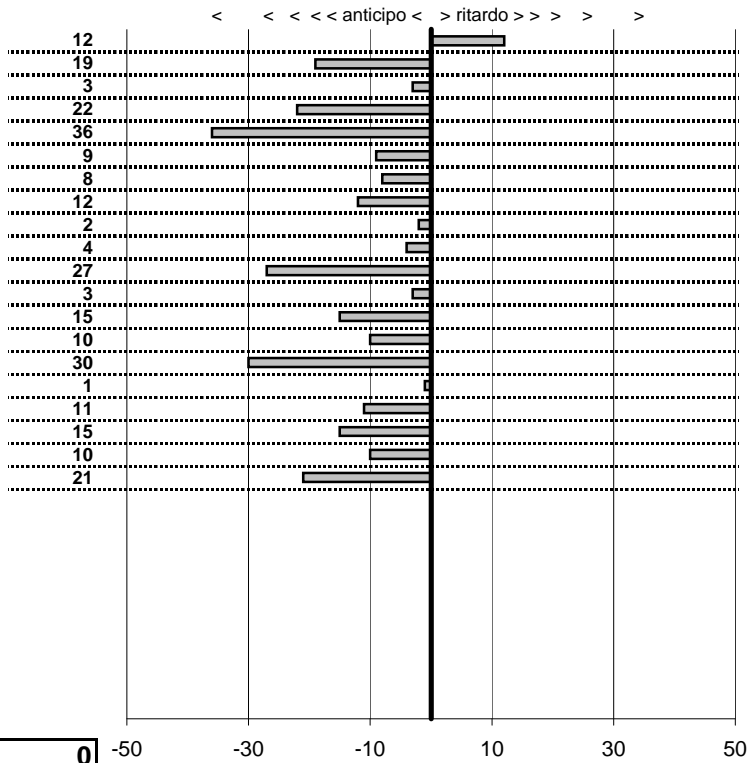

prova	t.imposto	start	stop	t.netto
PC1-Lungomare Levanti	0:00:07,00	11:22:59,66	11:23:06,78	0:00:07,12
PC2-Lungomare Levanti	0:00:08,00	11:23:06,78	11:23:14,59	0:00:07,81
PC3-Lungomare Levanti	0:00:15,00	11:23:14,59	11:23:29,56	0:00:14,97
PC4-Macchia Grande 1	0:00:08,00	11:43:11,42	11:43:19,20	0:00:07,78
PC5-Macchia Grande 2	0:00:09,00	11:43:19,20	11:43:27,84	0:00:08,64
PC6-Macchia Grande 3	0:00:11,00	11:43:27,84	11:43:38,75	0:00:10,91
PC7-Macchia Grande 4	0:00:07,00	11:43:38,75	11:43:45,67	0:00:06,92
PC8-Maccarese 1	0:00:10,00	00:27:52,74	00:28:02,62	0:00:09,88
PC9-Maccarese 2	0:00:10,00	00:28:02,62	00:28:12,60	0:00:09,98
PC10-Maccarese 3	0:00:10,00	00:28:12,60	00:28:22,56	0:00:09,96
PC11-Maccarese 4	0:00:12,00	00:28:22,56	00:28:34,29	0:00:11,73
PC12-Maccarese 5	0:00:12,00	01:18:26,23	01:18:38,20	0:00:11,97
PC13-Maccarese 6	0:00:10,00	01:18:38,20	01:18:48,05	0:00:09,85
PC14-Maccarese 7	0:00:10,00	01:18:48,05	01:18:57,95	0:00:09,90
PC15-Maccarese 8	0:00:10,00	01:18:57,95	01:19:07,65	0:00:09,70
PC16-Lungomare Levan	0:00:08,00	13:02:45,51	13:02:53,50	0:00:07,99
PC17-Lungomare Levan	0:00:10,00	13:02:53,50	13:03:03,39	0:00:09,89
PC18-Lungomare Levan	0:00:12,00	13:03:03,39	13:03:15,24	0:00:11,85
PC19-Lungomare Levan	0:00:18,00	13:03:15,24	13:03:33,14	0:00:17,90
PC20-Lungomare Levan	0:00:11,00	13:03:33,14	13:03:43,93	0:00:10,79

SOMMA PENALITA' 270
MEDIA PENALITA' 13,5

ALTRE PENALITA' 0
TOTALE PENALITA' 464

Elaborazione dati a cura di CRONOVITERBO