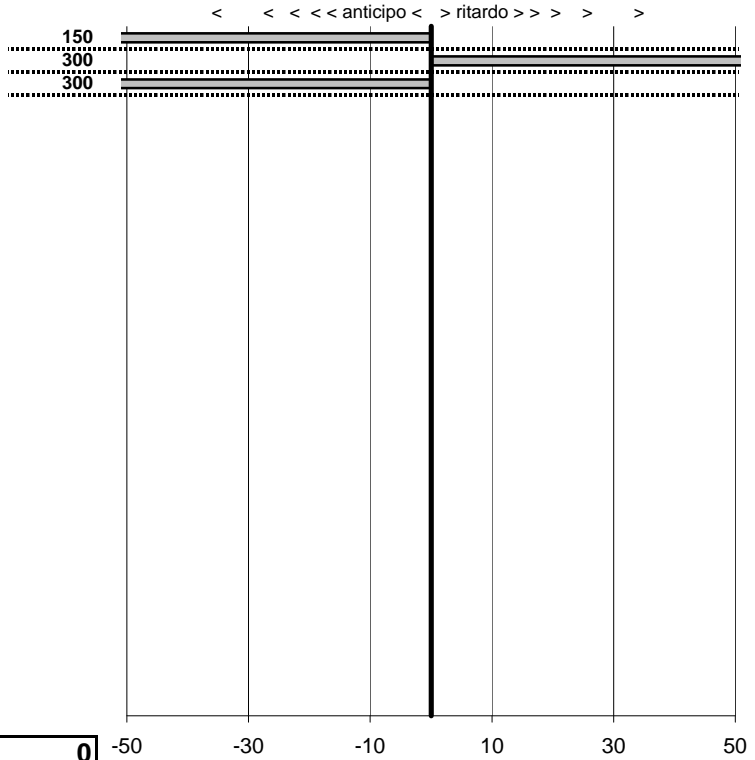

Circolo Romano La Manovella
3^a Trofeo Alessandro Antinelli
Ronciglione 23 Agosto 2009

tempi e classifiche disponibili su www.cronoviterbo.net

- Cronologi - Penalità - Statistiche -

FAVINO
PORSCHE **12**

18 in classifica

prova	t.imposto	start	stop	t.netto
PC1-Ronciglione 1	0:00:30,00	00:00:00,00	00:00:28,50	0:00:28,50
PC2-Ronciglione 2	0:02:00,00	00:00:00,00	00:02:26,88	0:02:26,88
PC3-Ronciglione 3	0:00:30,00	00:00:00,00	00:00:26,90	0:00:26,90

SOMMA PENALITA' 750
MEDIA PENALITA' 250,0

ALTRE PENALITA' 0
TOTALE PENALITA' 750

Elaborazione dati a cura di CRONOVITERBO