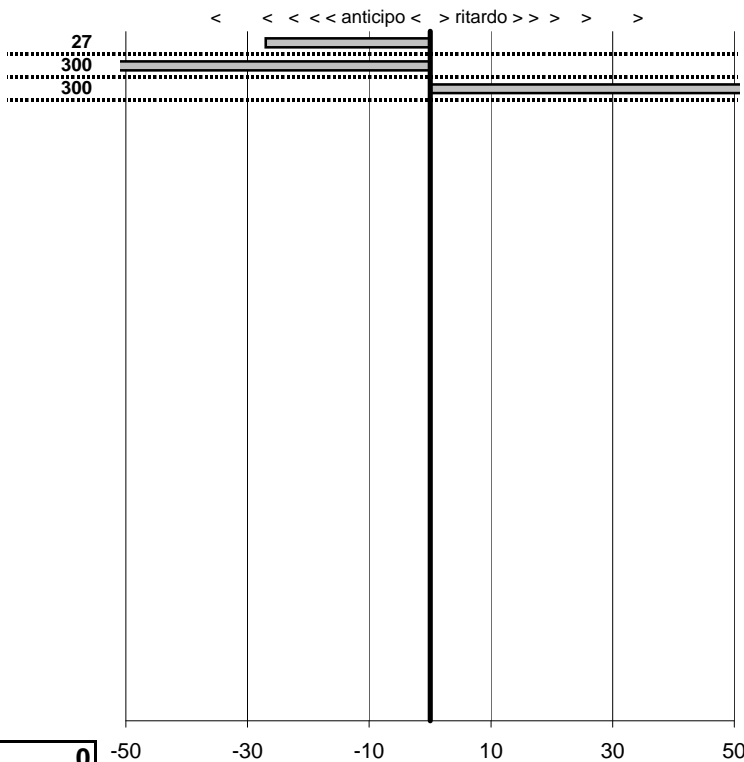

tempi e classifiche disponibili su www.cronoviterbo.net

- Cronologi - Penalità - Statistiche -

VITOLO MASSIMO
 PININFARINA

24

13 in classifica

prova	t.imposto	start	stop	t.netto
PC1-Ronciglione 1	0:00:30,00	00:00:00,00	00:00:29,73	0:00:29,73
PC2-Ronciglione 2	0:02:00,00	00:00:00,00	00:01:34,27	0:01:34,27
PC3-Ronciglione 3	0:00:30,00	00:00:00,00	00:00:58,50	0:00:58,50