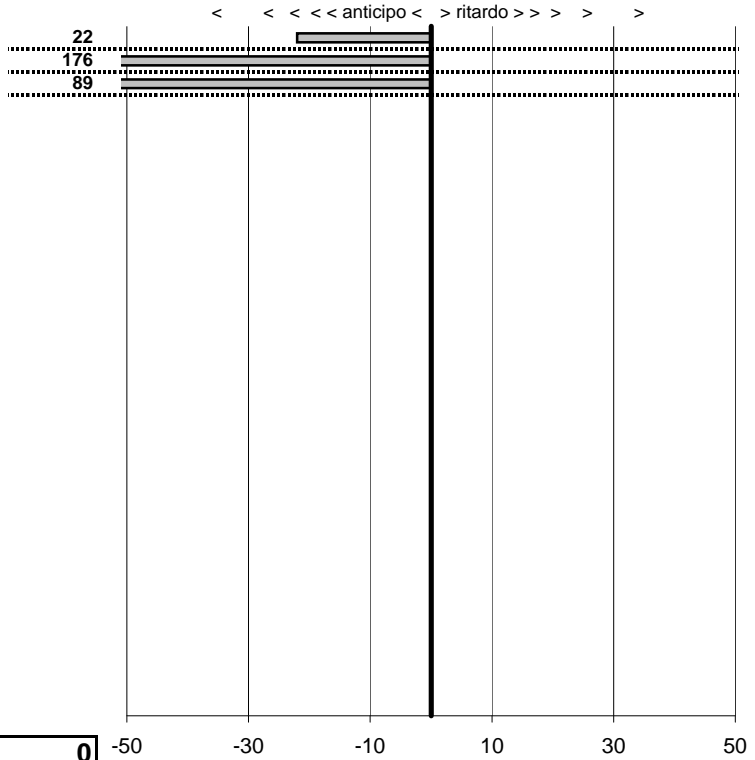

tempi e classifiche disponibili su www.cronoviterbo.net

- Cronologi - Penalità - Statistiche -

GABRIELLI
JAGUAR

15

4 in classifica

prova	t.imposto	start	stop	t.netto
PC1-Ronciglione 1	0:00:30,00	00:00:00,00	00:00:29,78	0:00:29,78
PC2-Ronciglione 2	0:02:00,00	00:00:00,00	00:01:58,24	0:01:58,24
PC3-Ronciglione 3	0:00:30,00	00:00:00,00	00:00:29,11	0:00:29,11