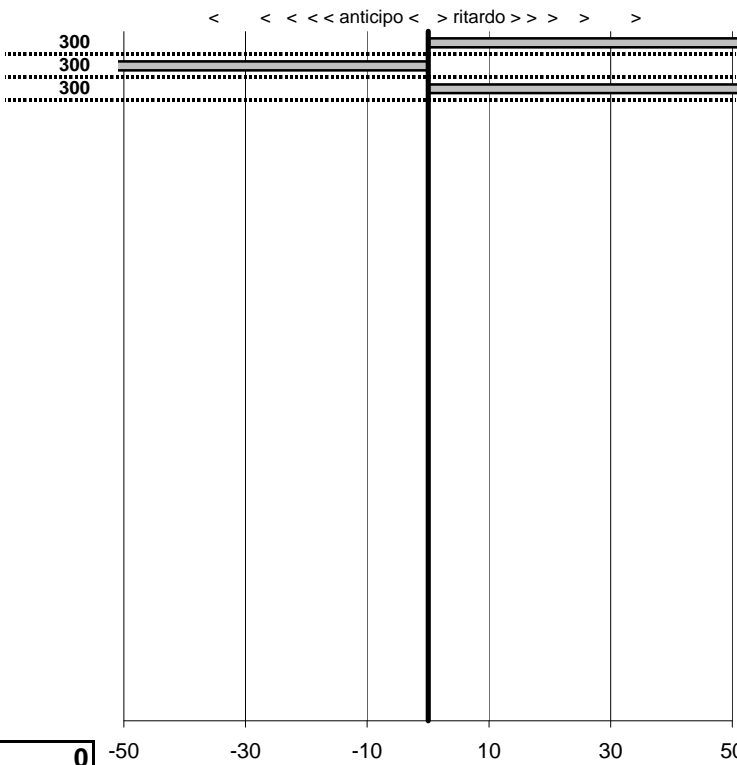

Circolo Romano La Manovella
3^a Trofeo Alessandro Antinelli
Ronciglione 23 Agosto 2009

tempi e classifiche disponibili su www.cronoviterbo.net

- Cronologi - Penalità - Statistiche -

ADINOLFI FELICE
MERCEDES **2**

24 in classifica

prova	t.imposto	start	stop	t.netto
PC1-Ronciglione 1	0:00:30,00	00:00:00,00	00:00:34,18	0:00:34,18
PC2-Ronciglione 2	0:02:00,00	00:00:00,00	00:01:38,63	0:01:38,63
PC3-Ronciglione 3	0:00:30,00	00:00:00,00	00:00:41,88	0:00:41,88

SOMMA PENALITA' 900
MEDIA PENALITA' 300,0

ALTRE PENALITA' 0
TOTALE PENALITA' 900

Elaborazione dati a cura di CRONOVITERBO