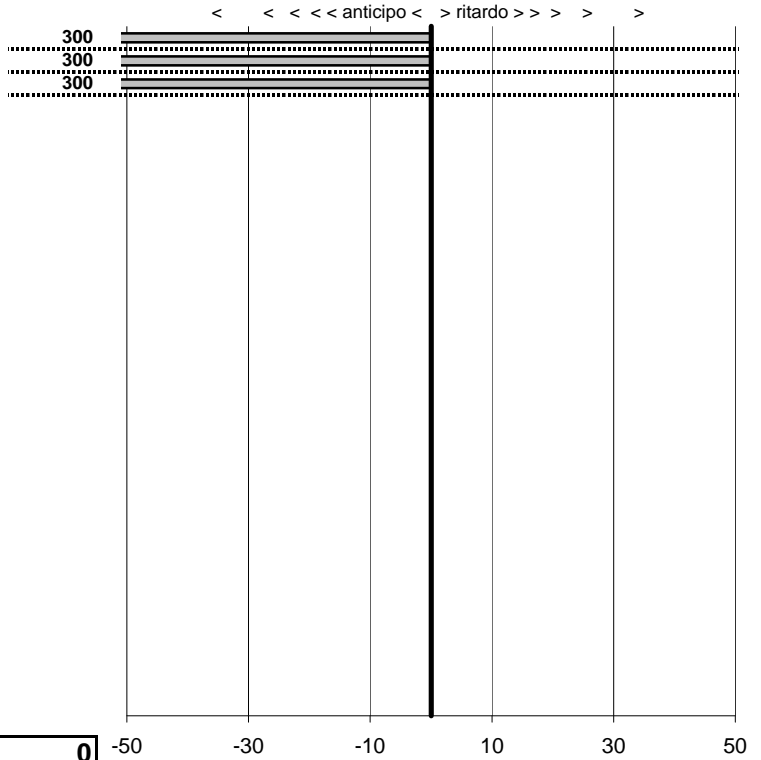

Circolo Romano La Manovella
3^a Trofeo Alessandro Antinelli
Ronciglione 23 Agosto 2009

tempi e classifiche disponibili su www.cronoviterbo.net

- Cronologi - Penalità - Statistiche -

ANTINELLI ALESSANDRA
MERCEDES **3**

25 in classifica

prova	t.imposto	start	stop	t.netto
PC1-Ronciglione 1	0:00:30,00	00:00:00,00	00:00:19,85	0:00:19,85
PC2-Ronciglione 2	0:02:00,00	00:00:00,00	00:01:24,79	0:01:24,79
PC3-Ronciglione 3	0:00:30,00	00:00:00,00	00:00:16,07	0:00:16,07

SOMMA PENALITA' 900
MEDIA PENALITA' 300,0

ALTRE PENALITA' 0
TOTALE PENALITA' 900

Elaborazione dati a cura di CRONOVITERBO