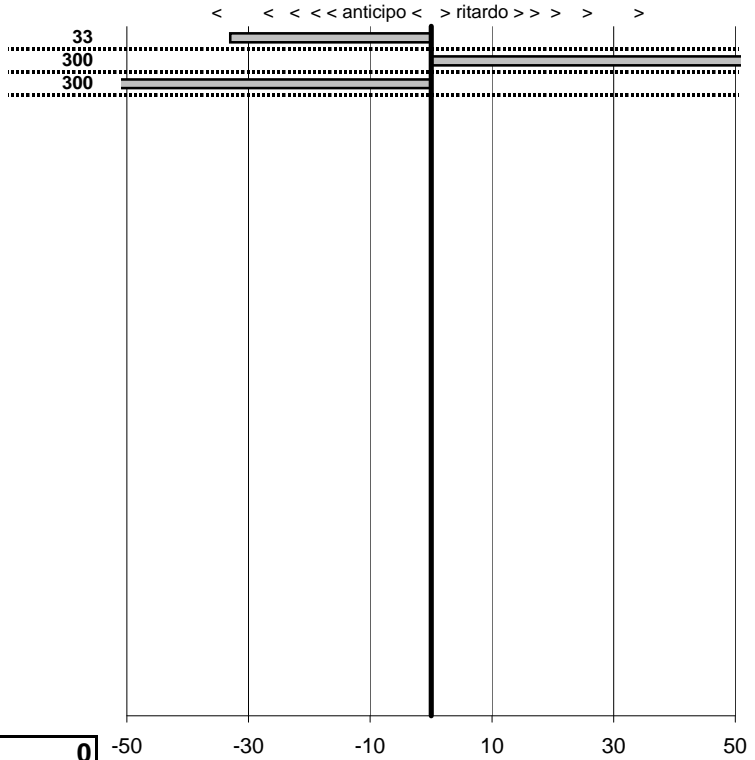

tempi e classifiche disponibili su www.cronoviterbo.net

- Cronologi - Penalità - Statistiche -

ANTONELLI GIUSEPPE
 FIAT **4**

14 in classifica

prova	t.imposto	start	stop	t.netto
PC1-Ronciglione 1	0:00:30,00	00:00:00,00	00:00:29,67	0:00:29,67
PC2-Ronciglione 2	0:02:00,00	00:00:00,00	00:02:07,45	0:02:07,45
PC3-Ronciglione 3	0:00:30,00	00:00:00,00	00:00:24,17	0:00:24,17