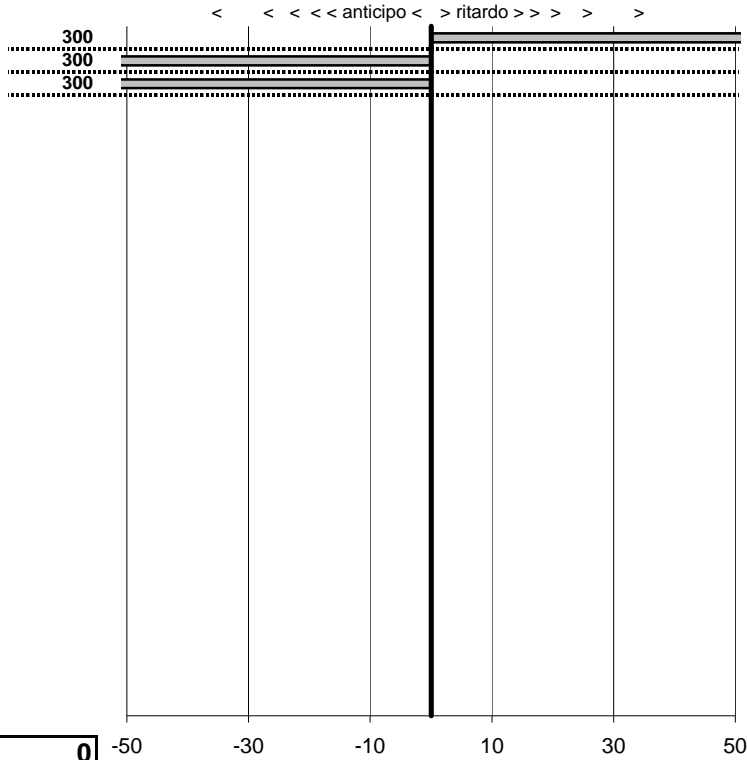

Circolo Romano La Manovella
3[^] Trofeo Alessandro Antinelli
Ronciglione 23 Agosto 2009

tempi e classifiche disponibili su www.cronoviterbo.net

- Cronologi - Penalità - Statistiche -

FIANI
MORRIS **14**

20 in classifica

prova	t.imposto	start	stop	t.netto
PC1-Ronciglione 1	0:00:30,00	00:00:00,00	00:00:33,03	0:00:33,03
PC2-Ronciglione 2	0:02:00,00	00:00:00,00	00:01:40,13	0:01:40,13
PC3-Ronciglione 3	0:00:30,00	00:00:00,00	00:00:21,19	0:00:21,19

SOMMA PENALITA'	900
MEDIA PENALITA'	300,0

ALTRE PENALITA'	0
TOTALE PENALITA'	900

Elaborazione dati a cura di CRONOVITERBO