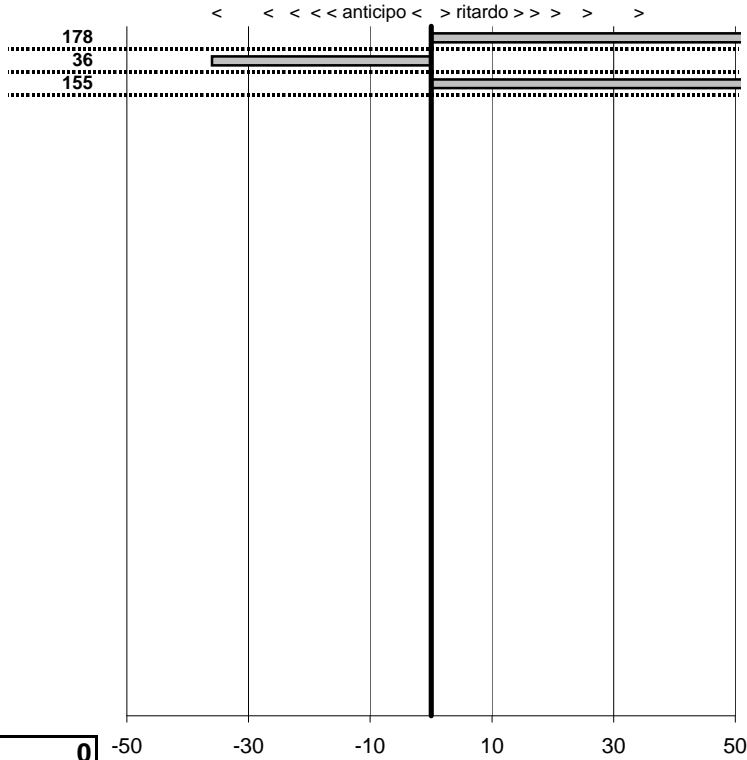

Circolo Romano La Manovella
3^a Trofeo Alessandro Antinelli
Ronciglione 23 Agosto 2009

tempi e classifiche disponibili su www.cronoviterbo.net

- Cronologi - Penalità - Statistiche -

ROSSI ACHILLE
LANCIA **19**

8 in classifica

prova	t.imposto	start	stop	t.netto
PC1-Ronciglione 1	0:00:30,00	00:00:00,00	00:00:31,78	0:00:31,78
PC2-Ronciglione 2	0:02:00,00	00:00:00,00	00:01:59,64	0:01:59,64
PC3-Ronciglione 3	0:00:30,00	00:00:00,00	00:00:31,55	0:00:31,55

SOMMA PENALITA' 369
MEDIA PENALITA' 123,0

ALTRE PENALITA' 0
TOTALE PENALITA' 369

Elaborazione dati a cura di CRONOVITERBO