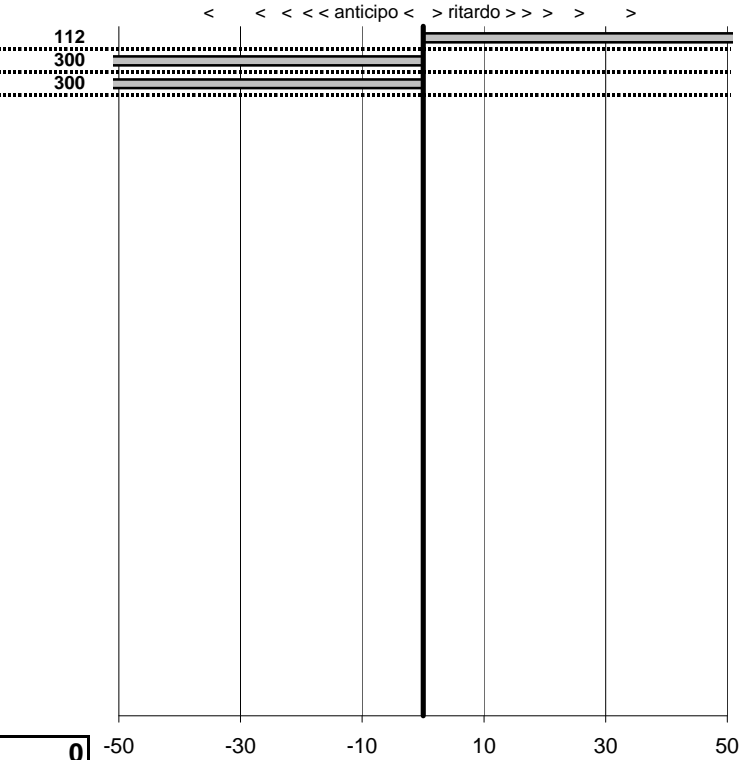

Circolo Romano La Manovella
3[^] Trofeo Alessandro Antinelli
Ronciglione 23 Agosto 2009

tempi e classifiche disponibili su www.cronoviterbo.net

- Cronologi - Penalità - Statistiche -

BENEDETTI DANILO
MERCEDES

6

17 in classifica

prova	t.imposto	start	stop	t.netto
PC1-Ronciglione 1	0:00:30,00	00:00:00,00	00:00:31,12	0:00:31,12
PC2-Ronciglione 2	0:02:00,00	00:00:00,00	00:01:13,58	0:01:13,58
PC3-Ronciglione 3	0:00:30,00	00:00:00,00	00:00:18,54	0:00:18,54

SOMMA PENALITA' 712
MEDIA PENALITA' 237,3

ALTRE PENALITA' 0
TOTALE PENALITA' 712

Elaborazione dati a cura di CRONOVITERBO