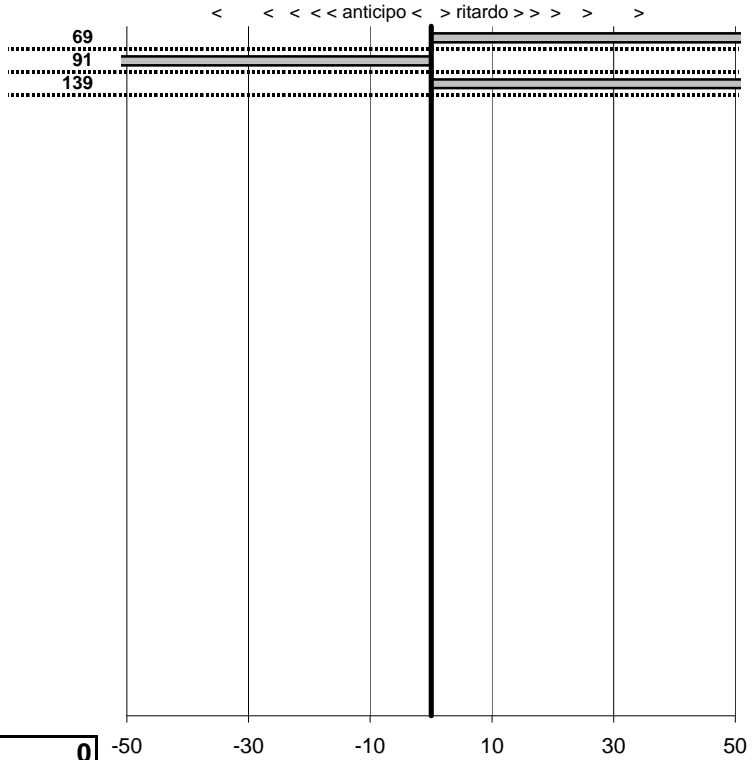

tempi e classifiche disponibili su www.cronoviterbo.net

- Cronologi - Penalità - Statistiche -

FERRI MARIO
LANCIA

13

5 in classifica

prova	t.imposto	start	stop	t.netto
PC1-Ronciglione 1	0:00:30,00	00:00:00,00	00:00:30,69	0:00:30,69
PC2-Ronciglione 2	0:02:00,00	00:00:00,00	00:01:59,09	0:01:59,09
PC3-Ronciglione 3	0:00:30,00	00:00:00,00	00:00:31,39	0:00:31,39