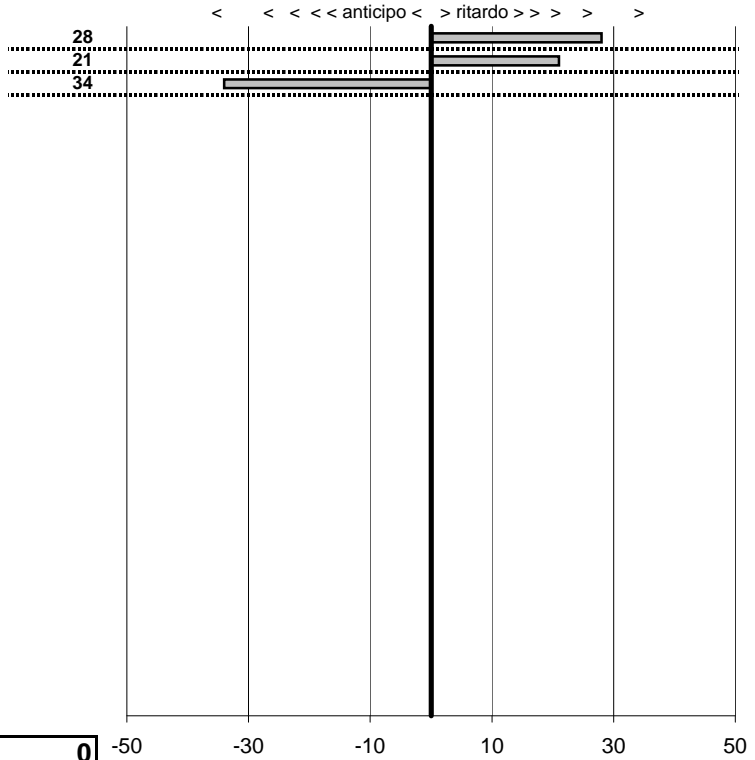

Circolo Romano La Manovella
3^a Trofeo Alessandro Antinelli
Ronciglione 23 Agosto 2009

tempi e classifiche disponibili su www.cronoviterbo.net

- Cronologi - Penalità - Statistiche -

SORBO ELPIDIO
SEAT **21**

3 in classifica

prova	t.imposto	start	stop	t.netto
PC1-Ronciglione 1	0:00:30,00	00:00:00,00	00:00:30,28	0:00:30,28
PC2-Ronciglione 2	0:02:00,00	00:00:00,00	00:02:00,21	0:02:00,21
PC3-Ronciglione 3	0:00:30,00	00:00:00,00	00:00:29,66	0:00:29,66

SOMMA PENALITA' 83
MEDIA PENALITA' 27,7

ALTRE PENALITA' 0
TOTALE PENALITA' 83

Elaborazione dati a cura di CRONOVITERBO