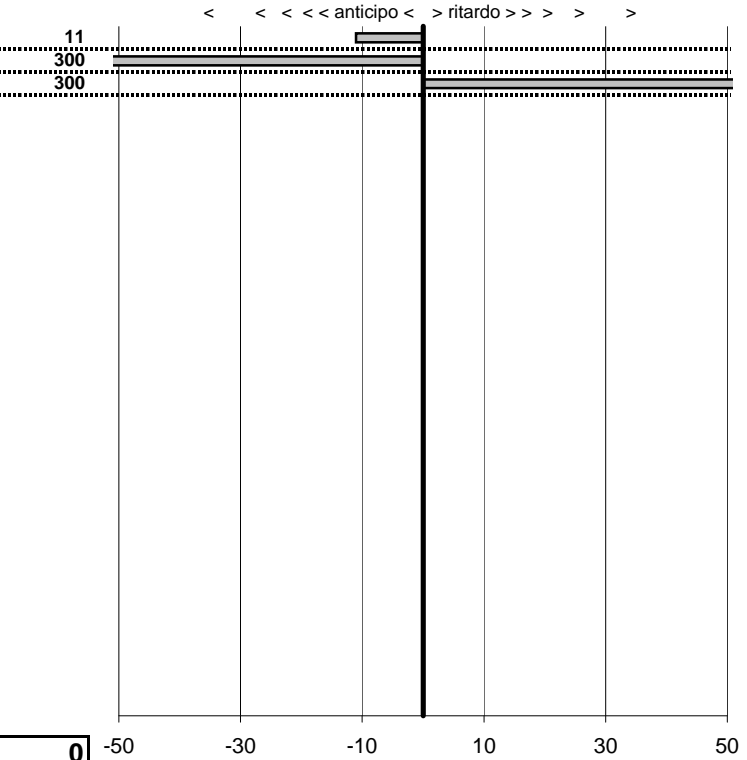

tempi e classifiche disponibili su www.cronoviterbo.net

- Cronologi - Penalità - Statistiche -

LOMBARDI SERGIO
PORSCHE

18

11 in classifica

prova	t.imposto	start	stop	t.netto
PC1-Ronciglione 1	0:00:30,00	00:00:00,00	00:00:29,89	0:00:29,89
PC2-Ronciglione 2	0:02:00,00	00:00:00,00	00:01:54,06	0:01:54,06
PC3-Ronciglione 3	0:00:30,00	00:00:00,00	00:00:37,49	0:00:37,49