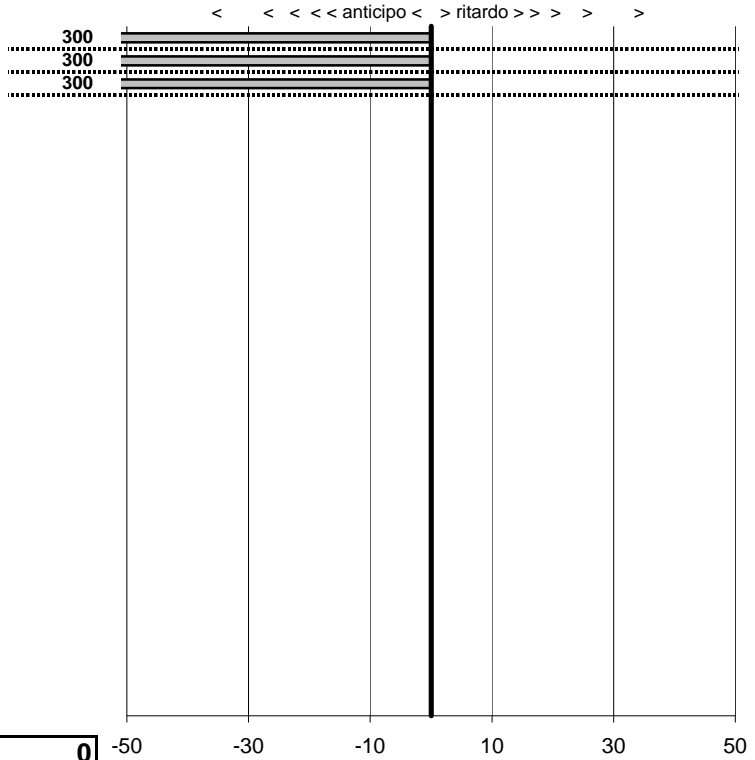

tempi e classifiche disponibili su www.cronoviterbo.net

- Cronologi - Penalità - Statistiche -

FANTINA SANDRO
JAGUAR

11

22 in classifica

prova	t.imposto	start	stop	t.netto
PC1-Ronciglione 1	0:00:30,00	00:00:00,00	00:00:24,29	0:00:24,29
PC2-Ronciglione 2	0:02:00,00	00:00:00,00	00:01:20,11	0:01:20,11
PC3-Ronciglione 3	0:00:30,00	00:00:00,00	00:00:23,25	0:00:23,25