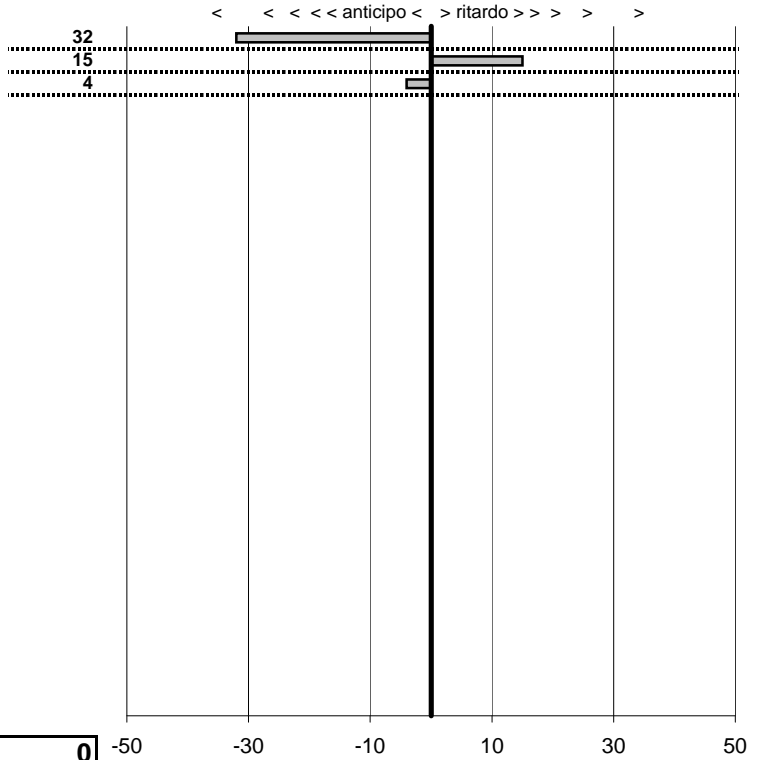

tempi e classifiche disponibili su www.cronoviterbo.net

- Cronologi - Penalità - Statistiche -

CAMILLI CLAUDIO
ALFA ROMEO

7

1 in classifica

prova	t.imposto	start	stop	t.netto
PC1-Ronciglione 1	0:00:30,00	00:00:00,00	00:00:29,68	0:00:29,68
PC2-Ronciglione 2	0:02:00,00	00:00:00,00	00:02:00,15	0:02:00,15
PC3-Ronciglione 3	0:00:30,00	00:00:00,00	00:00:29,96	0:00:29,96