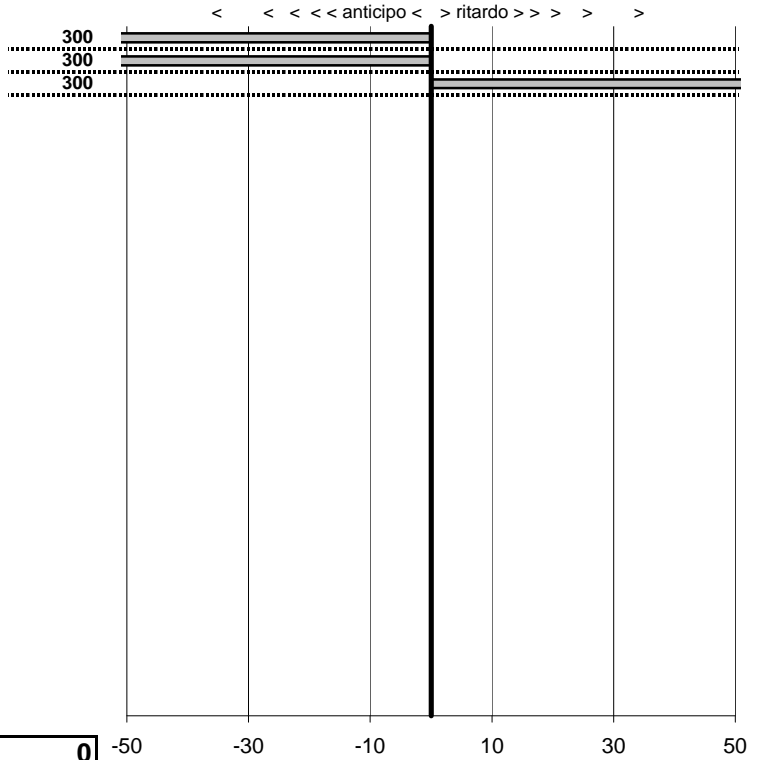

tempi e classifiche disponibili su www.cronoviterbo.net

- Cronologi - Penalità - Statistiche -

LIBERATI ALFREDO
MERCEDES

17

21 in classifica

prova	t.imposto	start	stop	t.netto
PC1-Ronciglione 1	0:00:30,00	00:00:00,00	00:00:19,11	0:00:19,11
PC2-Ronciglione 2	0:02:00,00	00:00:00,00	00:01:41,30	0:01:41,30
PC3-Ronciglione 3	0:00:30,00	00:00:00,00	00:00:59,70	0:00:59,70