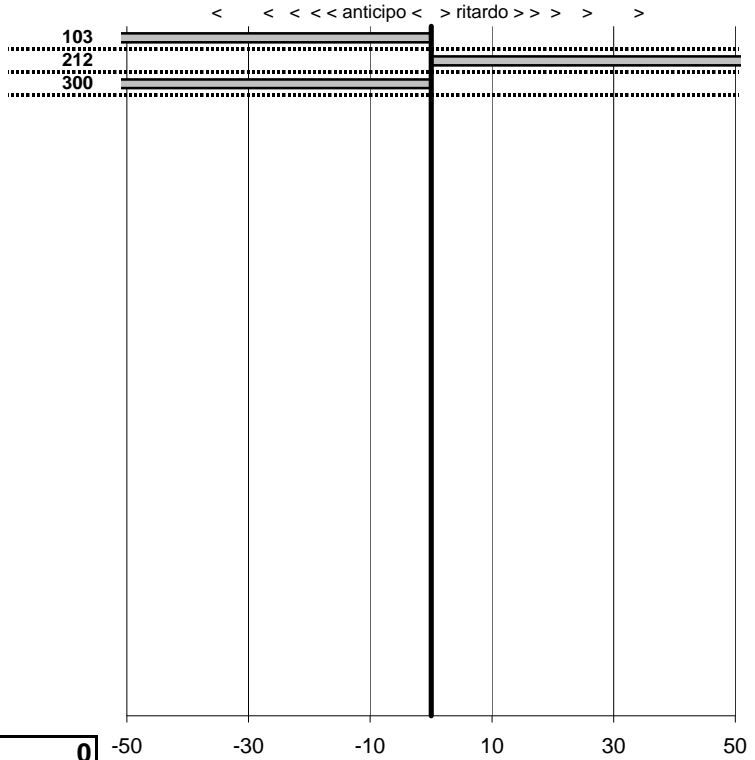

Circolo Romano La Manovella
3^a Trofeo Alessandro Antinelli
Ronciglione 23 Agosto 2009

tempi e classifiche disponibili su www.cronoviterbo.net

- Cronologi - Penalità - Statistiche -

LENTIRANA MARIO
FIAT **16**

12 in classifica

prova	t.imposto	start	stop	t.netto
PC1-Ronciglione 1	0:00:30,00	00:00:00,00	00:00:28,97	0:00:28,97
PC2-Ronciglione 2	0:02:00,00	00:00:00,00	00:02:02,12	0:02:02,12
PC3-Ronciglione 3	0:00:30,00	00:00:00,00	00:00:26,48	0:00:26,48

SOMMA PENALITA' 615
MEDIA PENALITA' 205,0

ALTRE PENALITA' 0
TOTALE PENALITA' 615

Elaborazione dati a cura di CRONOVITERBO