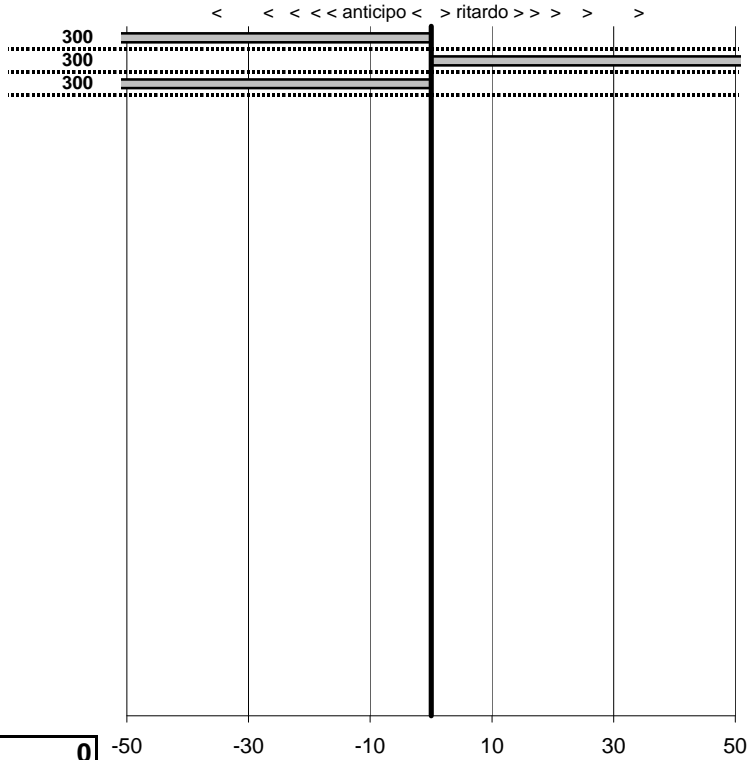

Circolo Romano La Manovella
3[^] Trofeo Alessandro Antinelli
Ronciglione 23 Agosto 2009

tempi e classifiche disponibili su www.cronoviterbo.net

- Cronologi - Penalità - Statistiche -

VECCI PIERO
JAGUAR **23**

23 in classifica

prova	t.imposto	start	stop	t.netto
PC1-Ronciglione 1	0:00:30,00	00:00:00,00	00:00:26,26	0:00:26,26
PC2-Ronciglione 2	0:02:00,00	00:00:00,00	00:05:08,17	0:05:08,17
PC3-Ronciglione 3	0:00:30,00	00:00:00,00	00:00:18,94	0:00:18,94

SOMMA PENALITA' 900
MEDIA PENALITA' 300,0

ALTRE PENALITA' 0
TOTALE PENALITA' 900

Elaborazione dati a cura di CRONOVITERBO