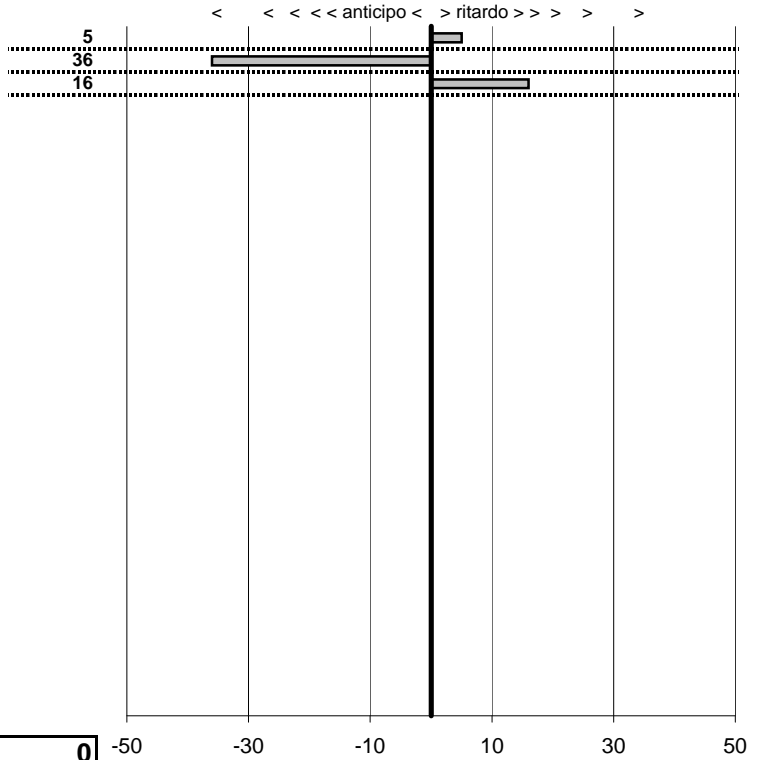

tempi e classifiche disponibili su www.cronoviterbo.net

- Cronologi - Penalità - Statistiche -

CAVARRETTA FERNANDO
 ALFA ROMEO

8

2 in classifica

prova	t.imposto	start	stop	t.netto
PC1-Ronciglione 1	0:00:30,00	00:00:00,00	00:00:30,05	0:00:30,05
PC2-Ronciglione 2	0:02:00,00	00:00:00,00	00:01:59,64	0:01:59,64
PC3-Ronciglione 3	0:00:30,00	00:00:00,00	00:00:30,16	0:00:30,16