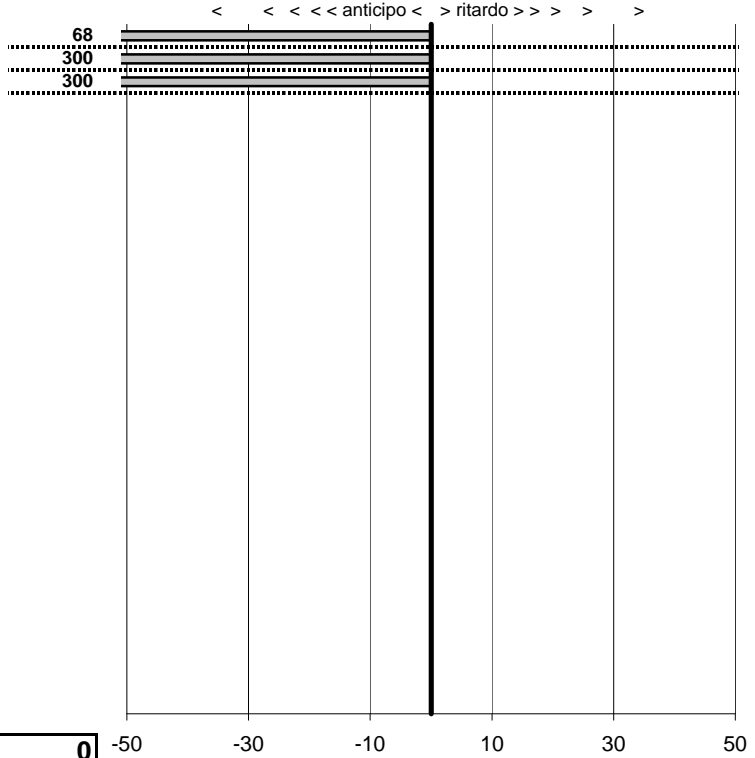

Circolo Romano La Manovella
3[^] Trofeo Alessandro Antinelli
Ronciglione 23 Agosto 2009

tempi e classifiche disponibili su www.cronoviterbo.net

- Cronologi - Penalità - Statistiche -

ANTINELLI ADRIANO
MERCEDES **1**

15 in classifica

prova	t.imposto	start	stop	t.netto
PC1-Ronciglione 1	0:00:30,00	00:00:00,00	00:00:29,32	0:00:29,32
PC2-Ronciglione 2	0:02:00,00	00:00:00,00	00:01:40,51	0:01:40,51
PC3-Ronciglione 3	0:00:30,00	00:00:00,00	00:00:22,97	0:00:22,97

SOMMA PENALITA' 668
MEDIA PENALITA' 222,7

ALTRE PENALITA' 0
TOTALE PENALITA' 668

Elaborazione dati a cura di CRONOVITERBO