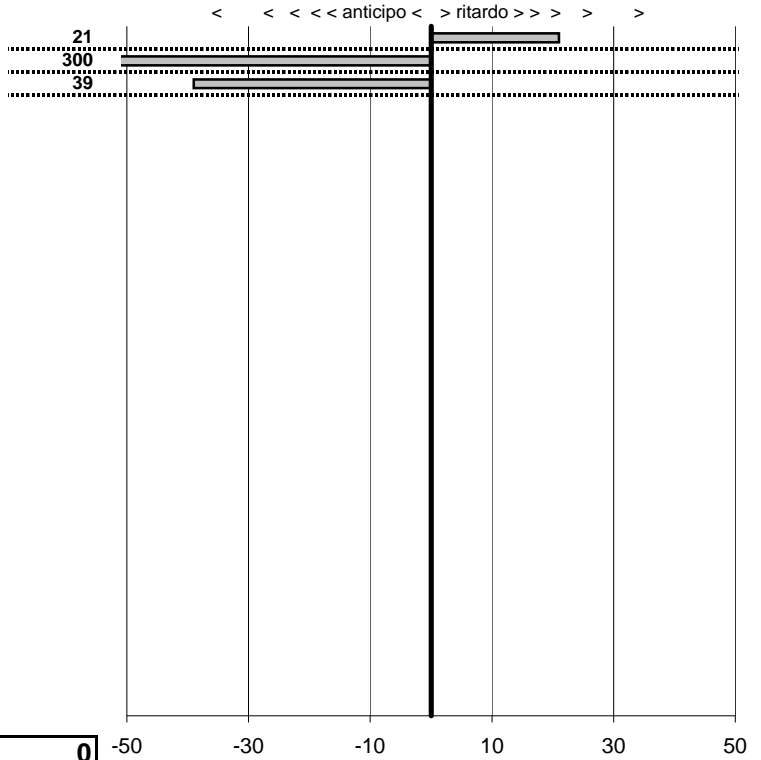

tempi e classifiche disponibili su www.cronoviterbo.net

- Cronologi - Penalità - Statistiche -

TESTI ELISABETTA
 ALFA ROMEO

22

7 in classifica

prova	t.imposto	start	stop	t.netto
PC1-Ronciglione 1	0:00:30,00	00:00:00,00	00:00:30,21	0:00:30,21
PC2-Ronciglione 2	0:02:00,00	00:00:00,00	00:01:40,40	0:01:40,40
PC3-Ronciglione 3	0:00:30,00	00:00:00,00	00:00:29,61	0:00:29,61