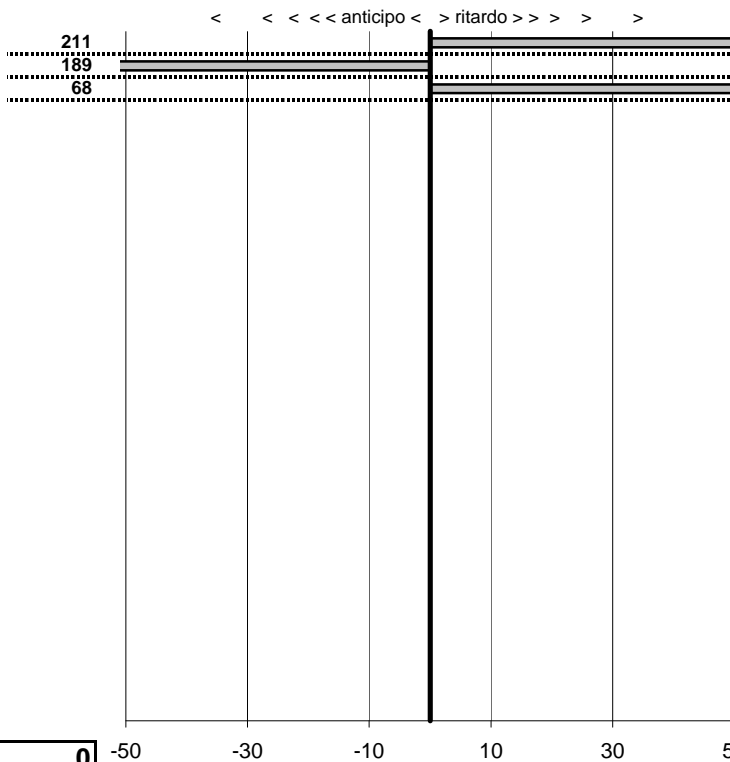

Circolo Romano La Manovella
3^a Trofeo Alessandro Antinelli
Ronciglione 23 Agosto 2009

tempi e classifiche disponibili su www.cronoviterbo.net

- Cronologi - Penalità - Statistiche -

DUDAN
CISITALIA **10**

9 in classifica

prova	t.imposto	start	stop	t.netto
PC1-Ronciglione 1	0:00:30,00	00:00:00,00	00:00:32,11	0:00:32,11
PC2-Ronciglione 2	0:02:00,00	00:00:00,00	00:01:58,11	0:01:58,11
PC3-Ronciglione 3	0:00:30,00	00:00:00,00	00:00:30,68	0:00:30,68

SOMMA PENALITA' 468
MEDIA PENALITA' 156,0

ALTRE PENALITA' 0
TOTALE PENALITA' 468

Elaborazione dati a cura di CRONOVITERBO