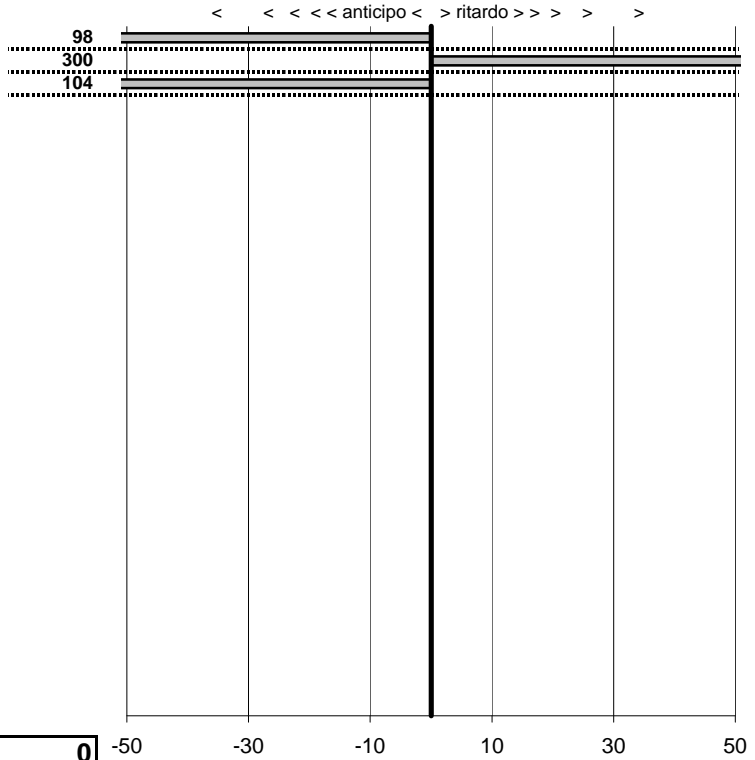

Circolo Romano La Manovella
3^a Trofeo Alessandro Antinelli
Ronciglione 23 Agosto 2009

tempi e classifiche disponibili su www.cronoviterbo.net

- Cronologi - Penalità - Statistiche -

LEYCKO JAN FRANCOISE
PRAGA **25**

10 in classifica

prova	t.imposto	start	stop	t.netto
PC1-Ronciglione 1	0:00:30,00	00:00:00,00	00:00:29,02	0:00:29,02
PC2-Ronciglione 2	0:02:00,00	00:00:00,00	00:03:49,63	0:03:49,63
PC3-Ronciglione 3	0:00:30,00	00:00:00,00	00:00:28,96	0:00:28,96

SOMMA PENALITA' 502
MEDIA PENALITA' 167,3

ALTRE PENALITA' 0
TOTALE PENALITA' 502

Elaborazione dati a cura di CRONOVITERBO