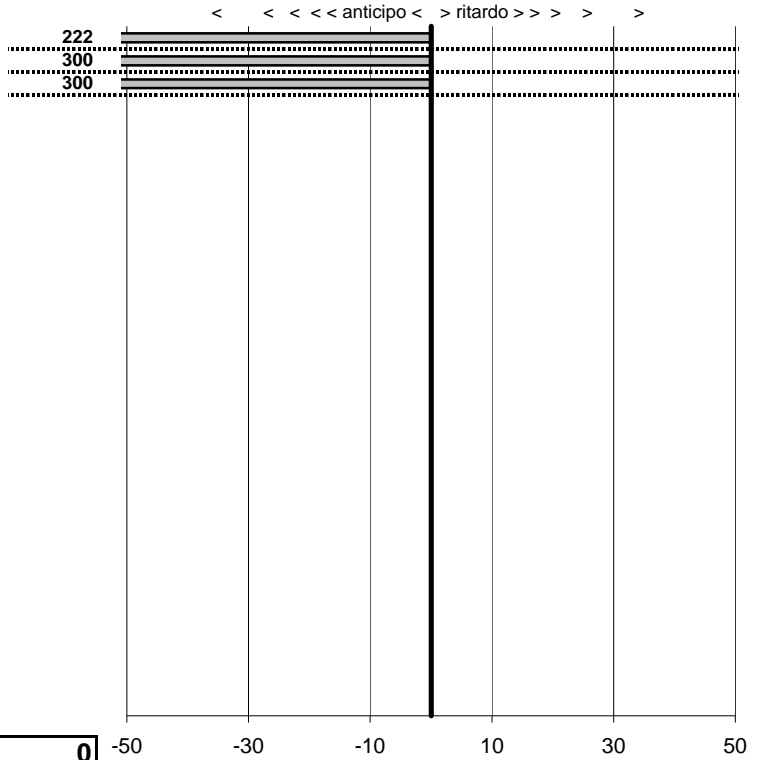

tempi e classifiche disponibili su www.cronoviterbo.net

- Cronologi - Penalità - Statistiche -

ALARI MASSIMILIANO
INNOCENTI

5

19 in classifica

prova	t.imposto	start	stop	t.netto
PC1-Ronciglione 1	0:00:30,00	00:00:00,00	00:00:27,78	0:00:27,78
PC2-Ronciglione 2	0:02:00,00	00:00:00,00	00:01:47,62	0:01:47,62
PC3-Ronciglione 3	0:00:30,00	00:00:00,00	00:00:26,33	0:00:26,33