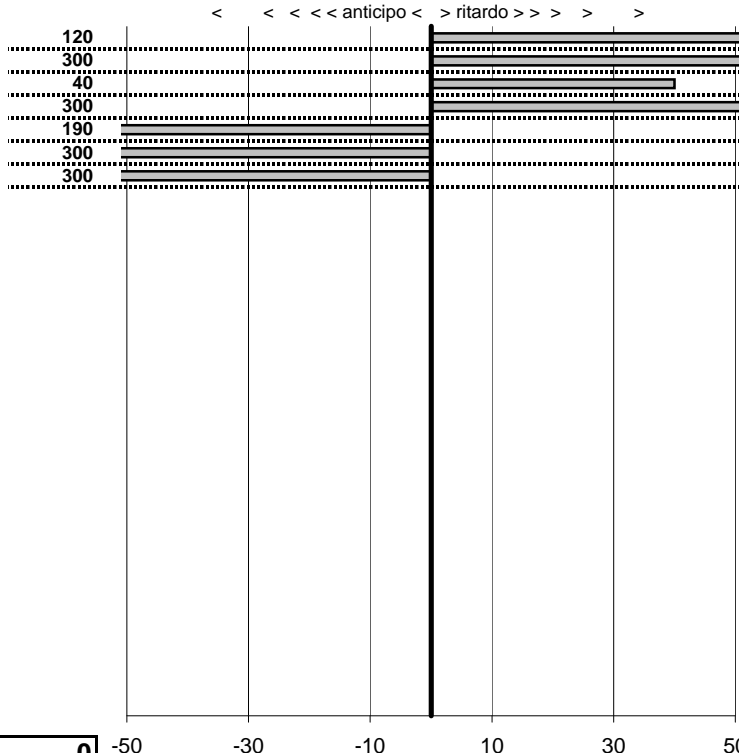

tempi e classifiche disponibili su www.cronoviterbo.net

- Cronologi - Penalità - Statistiche -

Cherubini Gilberto
 Volkswagen T **111**

21 in classifica

prova	t.imposto	start	stop	t.netto
PC1-Licenza-1	0:00:30,00	12:30:07,70	12:30:38,90	0:00:31,20
PC2-Licenza-2	0:00:45,00	12:30:38,90	12:31:37,70	0:00:58,80
PC3-Licenza-3	0:00:12,00	12:31:37,70	12:31:50,10	0:00:12,40
PC4-Licenza-4	0:00:20,00	12:31:50,10	12:32:21,30	0:00:31,20
PC5-Licenza-5	0:00:10,00	12:32:21,30	12:32:29,40	0:00:08,10
PC6-Licenza-6	0:00:50,00	12:32:29,40	12:33:08,60	0:00:39,20
PC7-Licenza-7	0:00:36,00	12:33:08,60	12:33:32,60	0:00:24,00