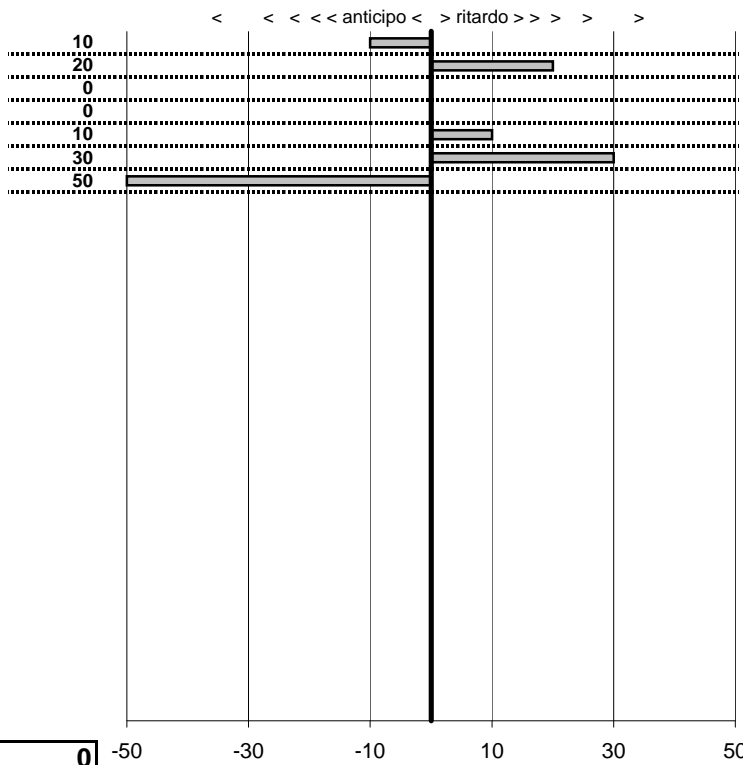

tempi e classifiche disponibili su www.cronoviterbo.net

- Cronologi - Penalità - Statistiche -

MAZZELLA Guido
 Porsche 911 Carrera Cabrio

3

2 in classifica

prova	t.imposto	start	stop	t.netto
PC1-Licenza-1	0:00:30,00	12:18:32,00	12:19:01,90	0:00:29,90
PC2-Licenza-2	0:00:45,00	12:19:01,90	12:19:47,10	0:00:45,20
PC3-Licenza-3	0:00:12,00	12:19:47,10	12:19:59,10	0:00:12,00
PC4-Licenza-4	0:00:20,00	12:19:59,10	12:20:19,10	0:00:20,00
PC5-Licenza-5	0:00:10,00	12:20:19,10	12:20:29,20	0:00:10,10
PC6-Licenza-6	0:00:50,00	12:20:29,20	12:21:19,50	0:00:50,30
PC7-Licenza-7	0:00:36,00	12:21:19,50	12:21:55,00	0:00:35,50