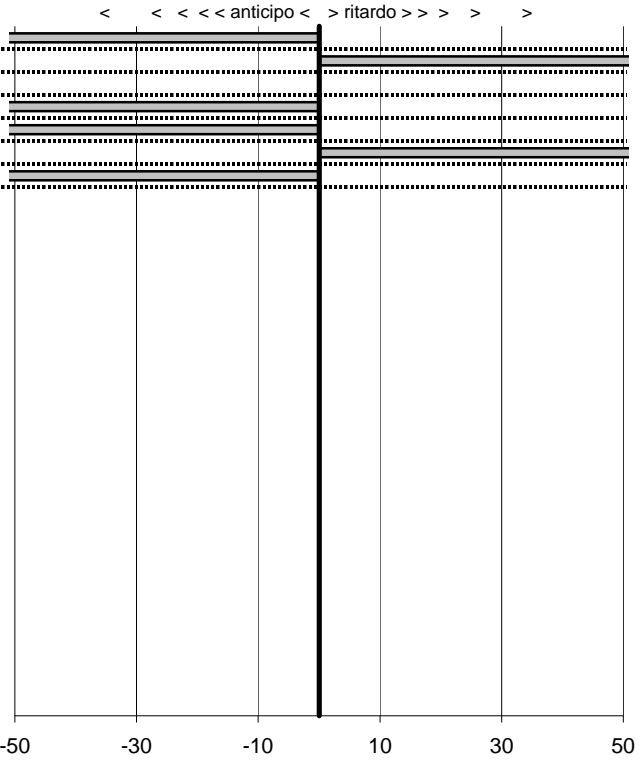

Colosseum Club
8° Trofeo di Primavera
Licenza (Roma) 10 Maggio 2009

tempi e classifiche disponibili su www.cronoviterbo.net

- Cronologi - Penalità - Statistiche -

Colantuono Filippo Maria **109**
Innocenti Mini Minor MK2

18 in classifica

prova	t.imposto	start	stop	t.netto
PC1-Licenza-1	0:00:30,00	12:07:12,20	12:07:36,60	0:00:24,40
PC2-Licenza-2	0:00:45,00	12:07:36,60	12:08:22,60	0:00:46,00
PC3-Licenza-3	0:00:12,00	12:08:22,60	12:08:34,60	0:00:12,00
PC4-Licenza-4	0:00:20,00	12:08:34,60	12:08:53,50	0:00:18,90
PC5-Licenza-5	0:00:10,00	12:08:53,50	12:09:02,20	0:00:08,70
PC6-Licenza-6	0:00:50,00	12:09:02,20	12:09:55,10	0:00:52,90
PC7-Licenza-7	0:00:36,00	12:09:55,10	12:10:26,80	0:00:31,70

SOMMA PENALITA' 1.230
MEDIA PENALITA' 175,7

ALTRE PENALITA' 0
TOTALE PENALITA' 1.230

Elaborazione dati a cura di CRONOVITERBO