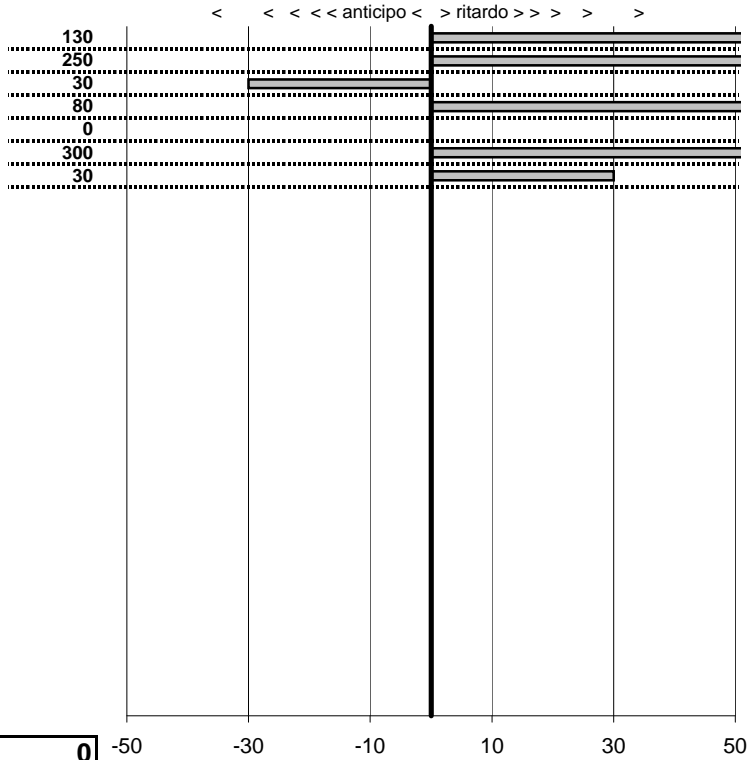

Colosseum Club
8° Trofeo di Primavera
Licenza (Roma) 10 Maggio 2009

tempi e classifiche disponibili su www.cronoviterbo.net

- Cronologi - Penalità - Statistiche -

Sanvitale **108**

13 in classifica

prova	t.imposto	start	stop	t.netto
PC1-Licenza-1	0:00:30,00	13:21:06,20	13:21:37,50	0:00:31,30
PC2-Licenza-2	0:00:45,00	13:21:37,50	13:22:25,00	0:00:47,50
PC3-Licenza-3	0:00:12,00	13:22:25,00	13:22:36,70	0:00:11,70
PC4-Licenza-4	0:00:20,00	13:22:36,70	13:22:57,50	0:00:20,80
PC5-Licenza-5	0:00:10,00	13:22:57,50	13:23:07,50	0:00:10,00
PC6-Licenza-6	0:00:50,00	13:23:07,50	13:24:05,80	0:00:58,30
PC7-Licenza-7	0:00:36,00	13:24:05,80	13:24:42,10	0:00:36,30

SOMMA PENALITA' 820
MEDIA PENALITA' 117,1

ALTRE PENALITA' 0
TOTALE PENALITA' 820

Elaborazione dati a cura di CRONOVITERBO