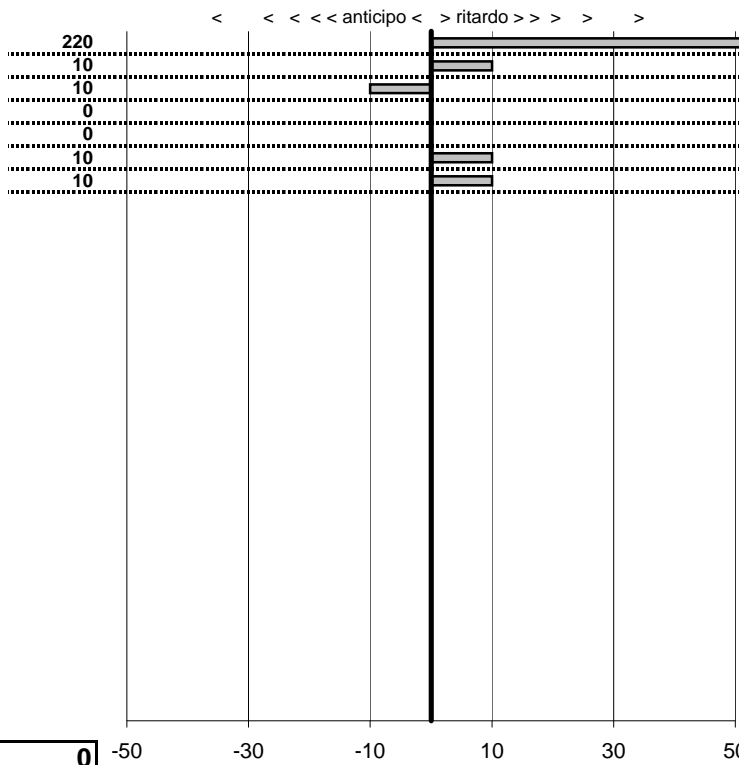

tempi e classifiche disponibili su www.cronoviterbo.net

- Cronologi - Penalità - Statistiche -

SENSI Valentino
 Porsche 924

7

5 in classifica

prova	t.imposto	start	stop	t.netto
PC1-Licenza-1	0:00:30,00	11:47:04,00	11:47:36,20	0:00:32,20
PC2-Licenza-2	0:00:45,00	11:47:36,20	11:48:21,30	0:00:45,10
PC3-Licenza-3	0:00:12,00	11:48:21,30	11:48:33,20	0:00:11,90
PC4-Licenza-4	0:00:20,00	11:48:33,20	11:48:53,20	0:00:20,00
PC5-Licenza-5	0:00:10,00	11:48:53,20	11:49:03,20	0:00:10,00
PC6-Licenza-6	0:00:50,00	11:49:03,20	11:49:53,30	0:00:50,10
PC7-Licenza-7	0:00:36,00	11:49:53,30	11:50:29,40	0:00:36,10