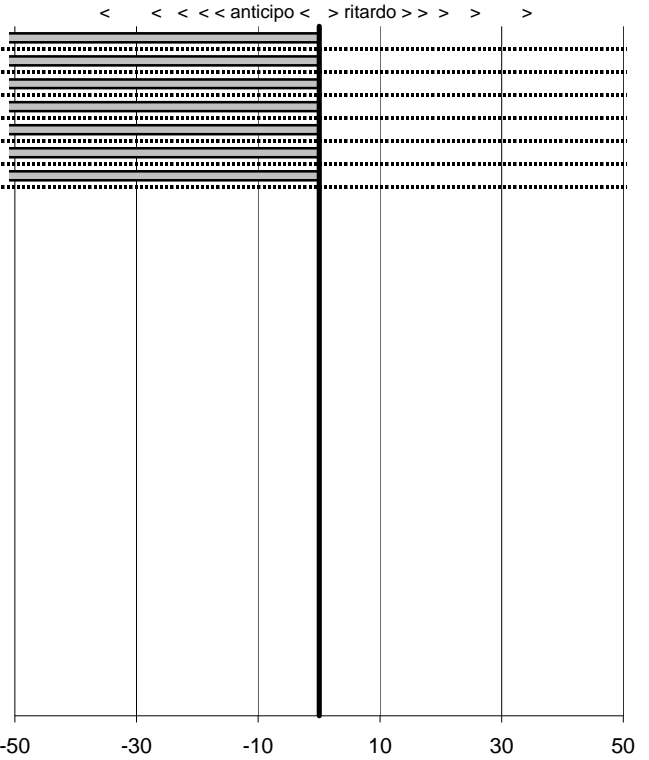

Colosseum Club
8° Trofeo di Primavera
Licenza (Roma) 10 Maggio 2009

tempi e classifiche disponibili su www.cronoviterbo.net

- Cronologi - Penalità - Statistiche -

Mercoledì Secondo
Citroen C4

116

0 in classifica

prova	t.imposto	start	stop	t.netto
PC1-Licenza-1	0:00:30,00	00:00:00,00	00:00:00,00	0:00:00,00
PC2-Licenza-2	0:00:45,00	00:00:00,00	00:00:00,00	0:00:00,00
PC3-Licenza-3	0:00:12,00	00:00:00,00	00:00:00,00	0:00:00,00
PC4-Licenza-4	0:00:20,00	00:00:00,00	00:00:00,00	0:00:00,00
PC5-Licenza-5	0:00:10,00	00:00:00,00	00:00:00,00	0:00:00,00
PC6-Licenza-6	0:00:50,00	00:00:00,00	00:00:00,00	0:00:00,00
PC7-Licenza-7	0:00:36,00	00:00:00,00	00:00:00,00	0:00:00,00

SOMMA PENALITA' 2.100
MEDIA PENALITA' 300,0

ALTRE PENALITA' 0
TOTALE PENALITA' 2.100

Elaborazione dati a cura di CRONOVITERBO