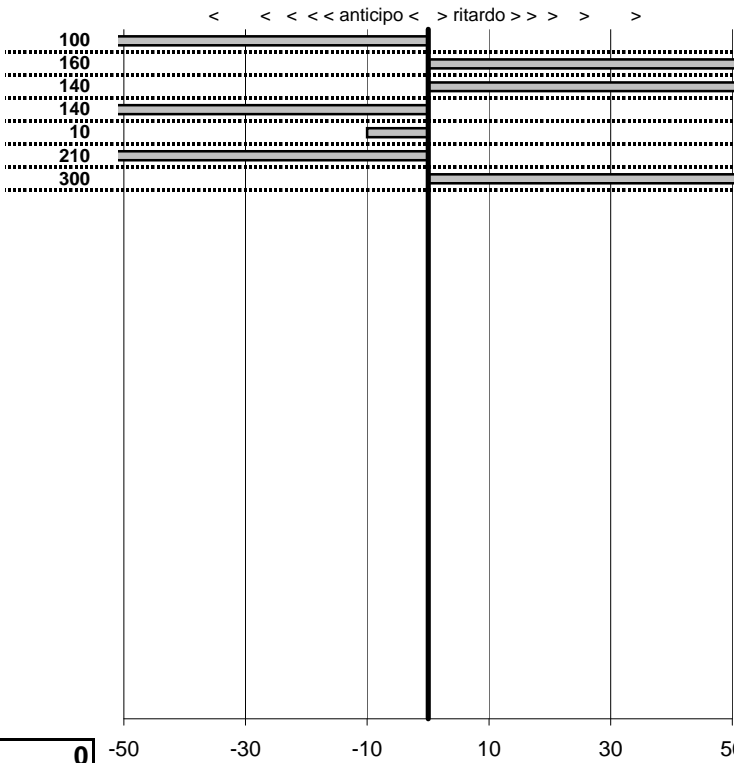

tempi e classifiche disponibili su www.cronoviterbo.net

- Cronologi - Penalità - Statistiche -

FALAPPA Giuseppina **12**
 Primula

16 in classifica

prova	t.imposto	start	stop	t.netto
PC1-Licenza-1	0:00:30,00	12:53:10,00	12:53:39,00	0:00:29,00
PC2-Licenza-2	0:00:45,00	12:53:39,00	12:54:25,60	0:00:46,60
PC3-Licenza-3	0:00:12,00	12:54:25,60	12:54:39,00	0:00:13,40
PC4-Licenza-4	0:00:20,00	12:54:39,00	12:54:57,60	0:00:18,60
PC5-Licenza-5	0:00:10,00	12:54:57,60	12:55:07,50	0:00:09,90
PC6-Licenza-6	0:00:50,00	12:55:07,50	12:55:55,40	0:00:47,90
PC7-Licenza-7	0:00:36,00	12:55:55,40	12:56:35,50	0:00:40,10