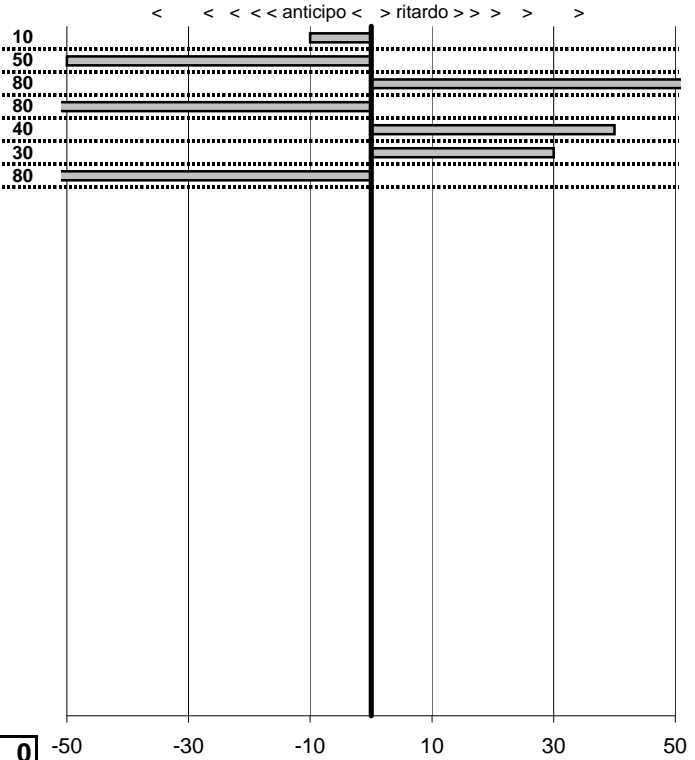

Colosseum Club
8° Trofeo di Primavera
Licenza (Roma) 10 Maggio 2009

tempi e classifiche disponibili su www.cronoviterbo.net

- Cronologi - Penalità - Statistiche -

Rinaldelli Stefano
A112
123

10 in classifica

prova	t.imposto	start	stop	t.netto
PC1-Licenza-1	0:00:30,00	12:10:46,80	12:11:16,70	0:00:29,90
PC2-Licenza-2	0:00:45,00	12:11:16,70	12:12:01,20	0:00:44,50
PC3-Licenza-3	0:00:12,00	12:12:01,20	12:12:14,00	0:00:12,80
PC4-Licenza-4	0:00:20,00	12:12:14,00	12:12:33,20	0:00:19,20
PC5-Licenza-5	0:00:10,00	12:12:33,20	12:12:43,60	0:00:10,40
PC6-Licenza-6	0:00:50,00	12:12:43,60	12:13:33,90	0:00:50,30
PC7-Licenza-7	0:00:36,00	12:13:33,90	12:14:09,10	0:00:35,20

SOMMA PENALITA' **370**
MEDIA PENALITA' **52,9**

ALTRE PENALITA' **0**
TOTALE PENALITA' **370**

Elaborazione dati a cura di CRONOVITERBO