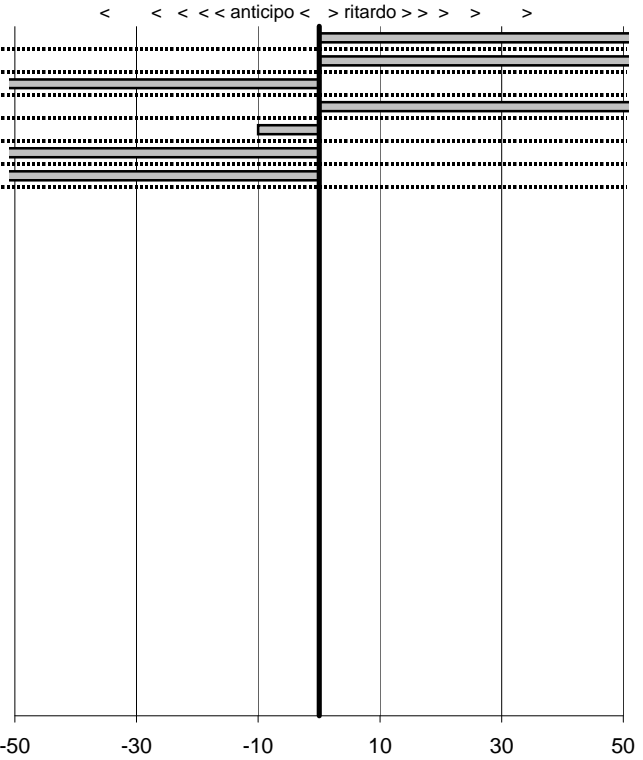

Colosseum Club
8° Trofeo di Primavera
Licenza (Roma) 10 Maggio 2009

tempi e classifiche disponibili su www.cronoviterbo.net

- Cronologi - Penalità - Statistiche -

Chieffallo Francesco **119**
Lancia Beta Coupe 180

23 in classifica

prova	t.imposto	start	stop	t.netto
PC1-Licenza-1	0:00:30,00	13:25:16,90	13:25:51,10	0:00:34,20
PC2-Licenza-2	0:00:45,00	13:25:51,10	13:26:47,70	0:00:56,60
PC3-Licenza-3	0:00:12,00	13:26:47,70	13:26:56,90	0:00:09,20
PC4-Licenza-4	0:00:20,00	13:26:56,90	13:27:21,40	0:00:24,50
PC5-Licenza-5	0:00:10,00	13:27:21,40	13:27:31,30	0:00:09,90
PC6-Licenza-6	0:00:50,00	13:27:31,30	13:28:15,20	0:00:43,90
PC7-Licenza-7	0:00:36,00	13:28:15,20	13:28:43,00	0:00:27,80

SOMMA PENALITA' 1.790
MEDIA PENALITA' 255,7

ALTRE PENALITA' 0
TOTALE PENALITA' 1.790

Elaborazione dati a cura di CRONOVITERBO