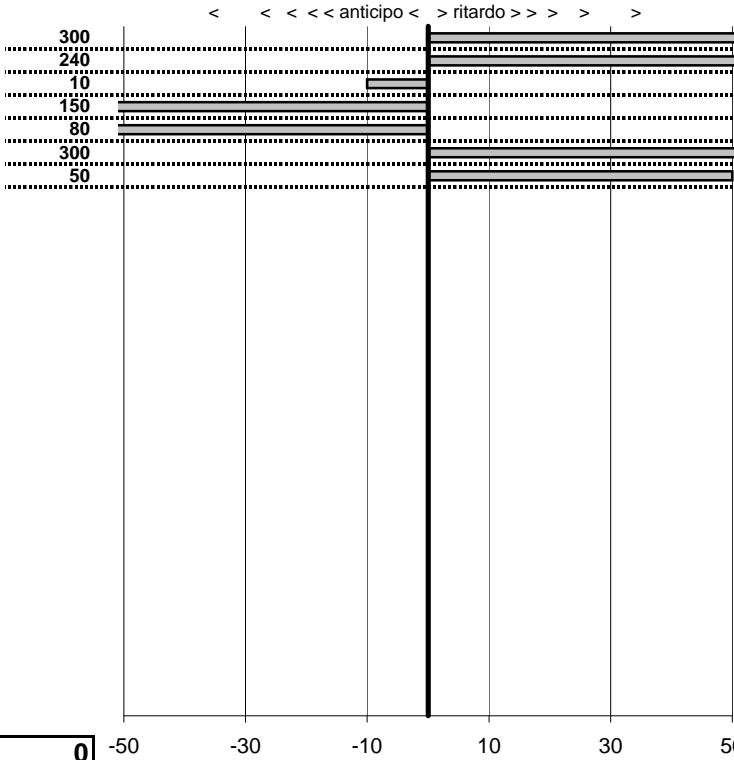

Colosseum Club
8° Trofeo di Primavera
Licenza (Roma) 10 Maggio 2009

tempi e classifiche disponibili su www.cronoviterbo.net

- Cronologi - Penalità - Statistiche -

Carusi Claudio **115**
AR. Duetto

17 in classifica

prova	t.imposto	start	stop	t.netto
PC1-Licenza-1	0:00:30,00	13:05:15,80	13:05:49,20	0:00:33,40
PC2-Licenza-2	0:00:45,00	13:05:49,20	13:06:36,60	0:00:47,40
PC3-Licenza-3	0:00:12,00	13:06:36,60	13:06:48,50	0:00:11,90
PC4-Licenza-4	0:00:20,00	13:06:48,50	13:07:07,00	0:00:18,50
PC5-Licenza-5	0:00:10,00	13:07:07,00	13:07:16,20	0:00:09,20
PC6-Licenza-6	0:00:50,00	13:07:16,20	13:08:12,50	0:00:56,30
PC7-Licenza-7	0:00:36,00	13:08:12,50	13:08:49,00	0:00:36,50

SOMMA PENALITA' 1.130
MEDIA PENALITA' 161,4

ALTRE PENALITA' 0
TOTALE PENALITA' 1.130

Elaborazione dati a cura di CRONOVITERBO