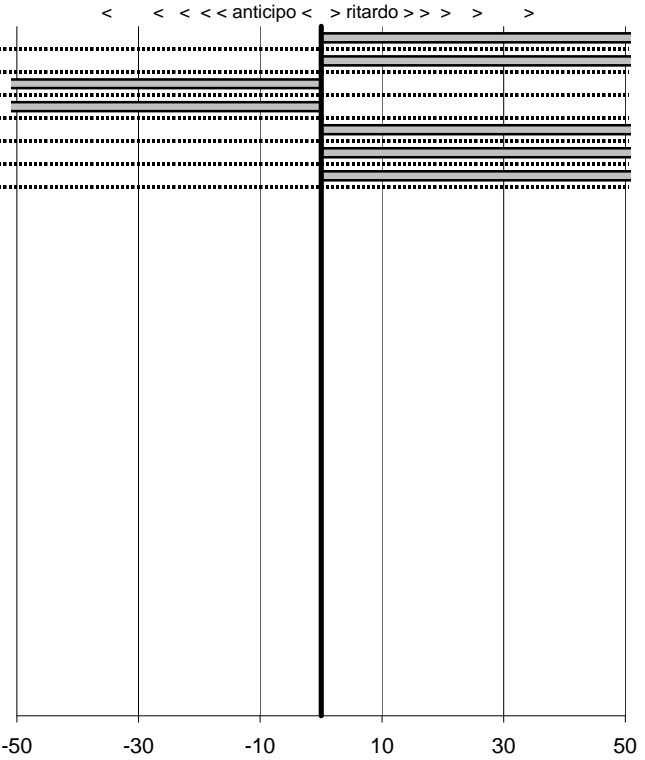

Colosseum Club
8° Trofeo di Primavera
Licenza (Roma) 10 Maggio 2009

tempi e classifiche disponibili su www.cronoviterbo.net

- Cronologi - Penalità - Statistiche -

ERBAGGI Carlo
Alfa Romeo - Spider 1300 Junior

9

22 in classifica

prova	t.imposto	start	stop	t.netto
PC1-Licenza-1	0:00:30,00	12:03:13,80	12:03:52,90	0:00:39,10
PC2-Licenza-2	0:00:45,00	12:03:52,90	12:04:43,20	0:00:50,30
PC3-Licenza-3	0:00:12,00	12:04:43,20	12:04:53,80	0:00:10,60
PC4-Licenza-4	0:00:20,00	12:04:53,80	12:05:09,70	0:00:15,90
PC5-Licenza-5	0:00:10,00	12:05:09,70	12:05:21,50	0:00:11,80
PC6-Licenza-6	0:00:50,00	12:05:21,50	12:06:21,40	0:00:59,90
PC7-Licenza-7	0:00:36,00	12:06:21,40	12:06:58,60	0:00:37,20

SOMMA PENALITA' 1.640
MEDIA PENALITA' 234,3

ALTRE PENALITA' 0
TOTALE PENALITA' 1.640

Elaborazione dati a cura di CRONOVITERBO