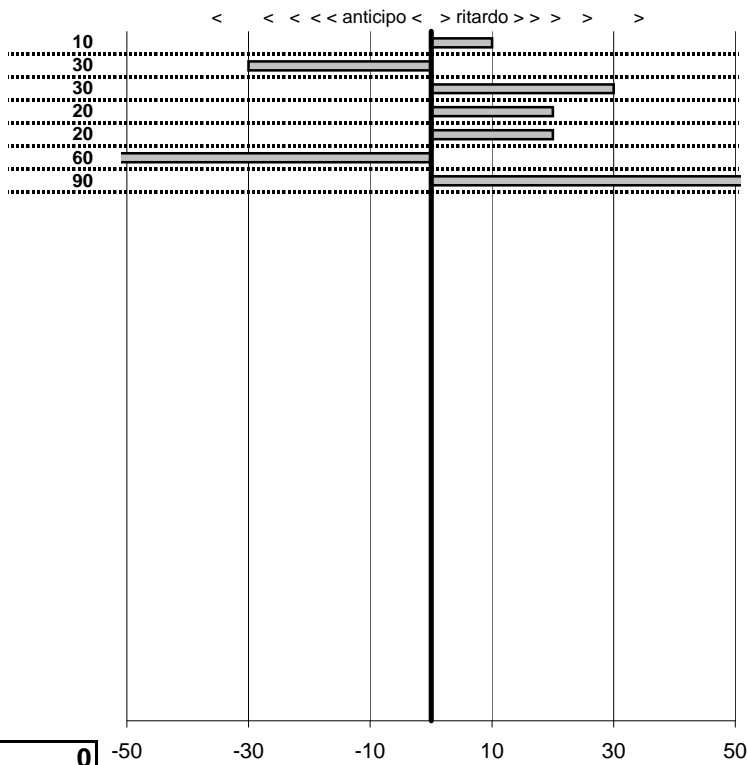

Colosseum Club
8° Trofeo di Primavera
Licenza (Roma) 10 Maggio 2009

tempi e classifiche disponibili su www.cronoviterbo.net

- Cronologi - Penalità - Statistiche -
GINESTRA Giuseppe
X1/9 **4**

6 in classifica

prova	t.imposto	start	stop	t.netto
PC1-Licenza-1	0:00:30,00	12:37:56,20	12:38:26,30	0:00:30,10
PC2-Licenza-2	0:00:45,00	12:38:26,30	12:39:11,00	0:00:44,70
PC3-Licenza-3	0:00:12,00	12:39:11,00	12:39:23,30	0:00:12,30
PC4-Licenza-4	0:00:20,00	12:39:23,30	12:39:43,50	0:00:20,20
PC5-Licenza-5	0:00:10,00	12:39:43,50	12:39:53,70	0:00:10,20
PC6-Licenza-6	0:00:50,00	12:39:53,70	12:40:43,10	0:00:49,40
PC7-Licenza-7	0:00:36,00	12:40:43,10	12:41:20,00	0:00:36,90

SOMMA PENALITA'	260
MEDIA PENALITA'	37,1

ALTRE PENALITA'	0
TOTALE PENALITA'	260

Elaborazione dati a cura di CRONOVITERBO