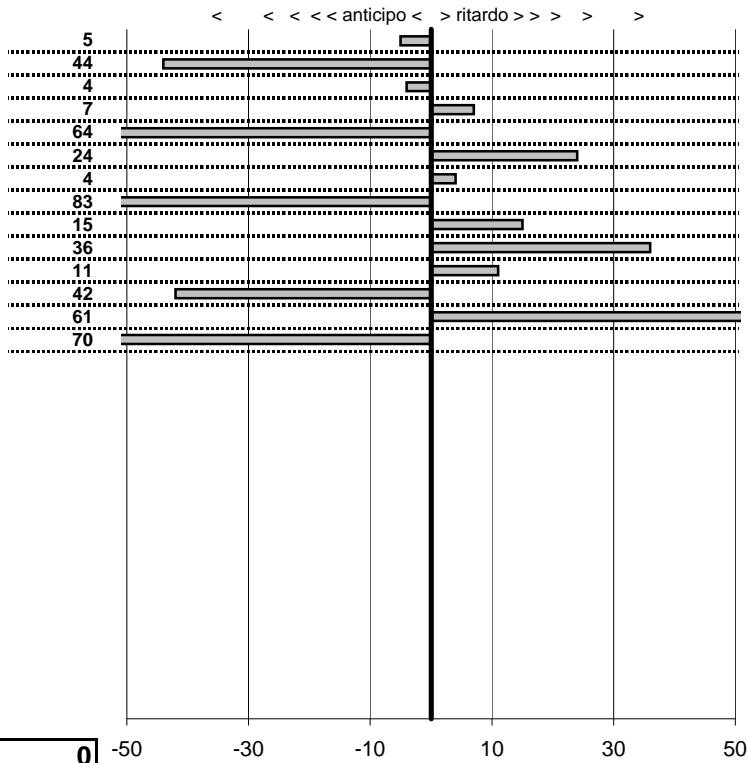

Dream Engine
2 Festa delle Donne
Grotte S. Stefano 8 Marzo 2009

tempi e classifiche disponibili su www.cronoviterbo.net

- Cronologi - Penalità - Statistiche -
Iacchia T.
Mercedes

11

21 in classifica

prova	t.imposto	start	stop	t.netto
PC1-Kart-1	0:00:14,00	00:00:00,00	00:00:13,95	0:00:13,95
PC2-Kart-1	0:00:12,00	00:00:00,00	00:00:11,56	0:00:11,56
PC3-Kart-1	0:00:10,00	00:00:00,00	00:00:09,96	0:00:09,96
PC4-Kart-1	0:00:08,00	00:00:00,00	00:00:08,07	0:00:08,07
PC5-Kart-1	0:00:14,00	00:00:00,00	00:00:13,36	0:00:13,36
PC6-Kart-1	0:00:08,00	00:00:00,00	00:00:08,24	0:00:08,24
PC7-Kart-1	0:00:10,00	00:00:00,00	00:00:10,04	0:00:10,04
PC8-Kart-2	0:00:14,00	00:00:00,00	00:00:13,17	0:00:13,17
PC9-Kart-2	0:00:12,00	00:00:00,00	00:00:12,15	0:00:12,15
PC10-Kart-2	0:00:10,00	00:00:00,00	00:00:10,36	0:00:10,36
PC11-Kart-2	0:00:08,00	00:00:00,00	00:00:08,11	0:00:08,11
PC12-Kart-2	0:00:14,00	00:00:00,00	00:00:13,58	0:00:13,58
PC13-Kart-2	0:00:08,00	00:00:00,00	00:00:08,61	0:00:08,61
PC14-Kart-2	0:00:10,00	00:00:00,00	00:00:09,30	0:00:09,30

SOMMA PENALITA' 470
MEDIA PENALITA' 33,6

ALTRE PENALITA' 0
TOTALE PENALITA' 470

Elaborazione dati a cura di CRONOVITERBO