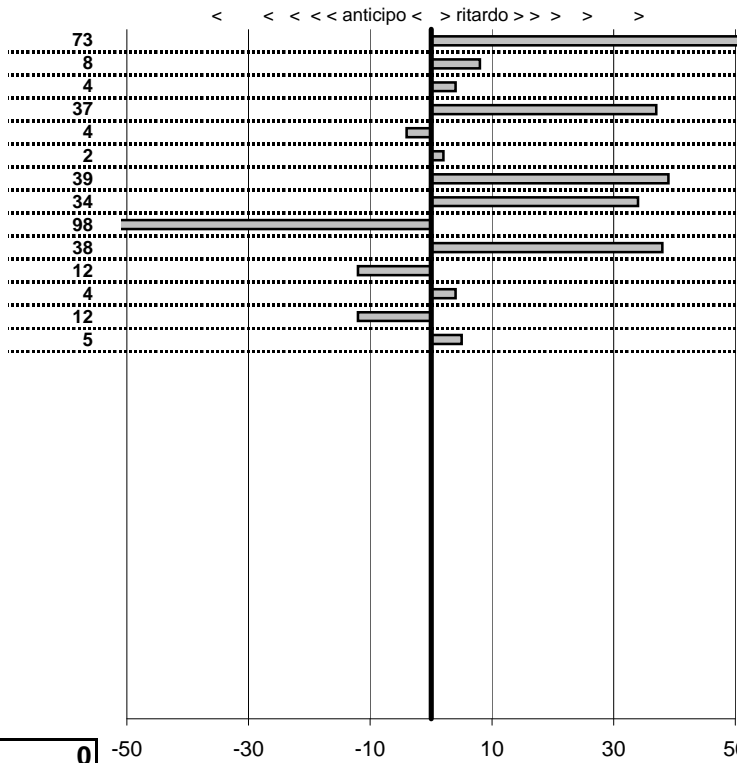

Dream Engine
2 Festa delle Donne
Grotte S. Stefano 8 Marzo 2009

tempi e classifiche disponibili su www.cronoviterbo.net

- Cronologi - Penalità - Statistiche -

Brachino L. **30**
Fiat 500

9 in classifica

prova	t.imposto	start	stop	t.netto
PC1-Kart-1	0:00:14,00	00:00:00,00	00:00:14,73	0:00:14,73
PC2-Kart-1	0:00:12,00	00:00:00,00	00:00:12,08	0:00:12,08
PC3-Kart-1	0:00:10,00	00:00:00,00	00:00:10,04	0:00:10,04
PC4-Kart-1	0:00:08,00	00:00:00,00	00:00:08,37	0:00:08,37
PC5-Kart-1	0:00:14,00	00:00:00,00	00:00:13,96	0:00:13,96
PC6-Kart-1	0:00:08,00	00:00:00,00	00:00:08,02	0:00:08,02
PC7-Kart-1	0:00:10,00	00:00:00,00	00:00:10,39	0:00:10,39
PC8-Kart-2	0:00:14,00	00:00:00,00	00:00:14,34	0:00:14,34
PC9-Kart-2	0:00:12,00	00:00:00,00	00:00:11,02	0:00:11,02
PC10-Kart-2	0:00:10,00	00:00:00,00	00:00:10,38	0:00:10,38
PC11-Kart-2	0:00:08,00	00:00:00,00	00:00:07,88	0:00:07,88
PC12-Kart-2	0:00:14,00	00:00:00,00	00:00:14,04	0:00:14,04
PC13-Kart-2	0:00:08,00	00:00:00,00	00:00:07,88	0:00:07,88
PC14-Kart-2	0:00:10,00	00:00:00,00	00:00:10,05	0:00:10,05

SOMMA PENALITA'	370
MEDIA PENALITA'	26,4

ALTRE PENALITA'	0
TOTALE PENALITA'	370

Elaborazione dati a cura di CRONOVITERBO