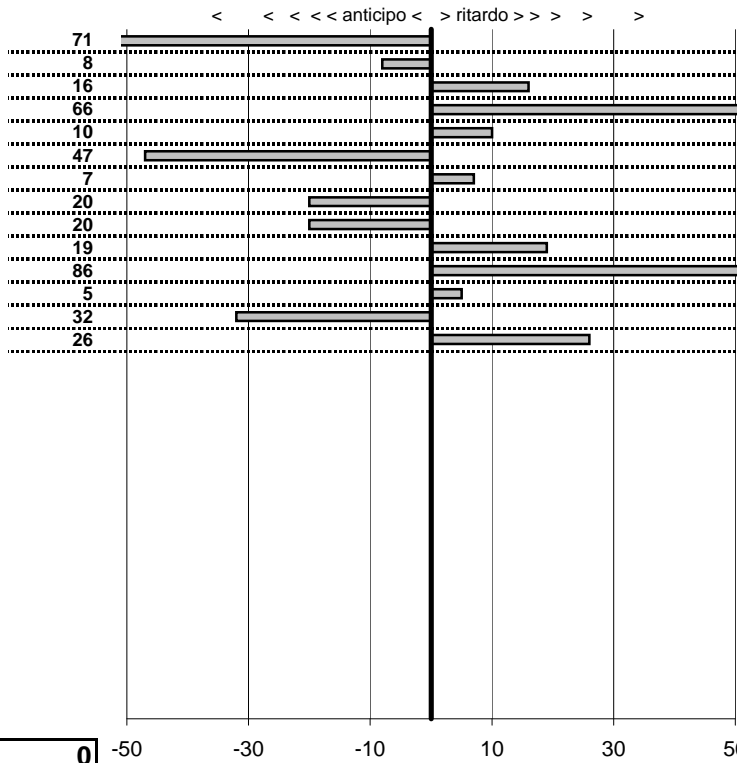

Dream Engine
2 Festa delle Donne
Grotte S. Stefano 8 Marzo 2009

tempi e classifiche disponibili su www.cronoviterbo.net

- Cronologi - Penalità - Statistiche -
Risoldi S.
Fiat 500

36

14 in classifica

prova	t.imposto	start	stop	t.netto
PC1-Kart-1	0:00:14,00	00:00:00,00	00:00:13,29	0:00:13,29
PC2-Kart-1	0:00:12,00	00:00:00,00	00:00:11,92	0:00:11,92
PC3-Kart-1	0:00:10,00	00:00:00,00	00:00:10,16	0:00:10,16
PC4-Kart-1	0:00:08,00	00:00:00,00	00:00:08,66	0:00:08,66
PC5-Kart-1	0:00:14,00	00:00:00,00	00:00:14,10	0:00:14,10
PC6-Kart-1	0:00:08,00	00:00:00,00	00:00:07,53	0:00:07,53
PC7-Kart-1	0:00:10,00	00:00:00,00	00:00:10,07	0:00:10,07
PC8-Kart-2	0:00:14,00	00:00:00,00	00:00:13,80	0:00:13,80
PC9-Kart-2	0:00:12,00	00:00:00,00	00:00:11,80	0:00:11,80
PC10-Kart-2	0:00:10,00	00:00:00,00	00:00:10,19	0:00:10,19
PC11-Kart-2	0:00:08,00	00:00:00,00	00:00:08,86	0:00:08,86
PC12-Kart-2	0:00:14,00	00:00:00,00	00:00:14,05	0:00:14,05
PC13-Kart-2	0:00:08,00	00:00:00,00	00:00:07,68	0:00:07,68
PC14-Kart-2	0:00:10,00	00:00:00,00	00:00:10,26	0:00:10,26

SOMMA PENALITA' 433
MEDIA PENALITA' 30,9

ALTRE PENALITA' 0
TOTALE PENALITA' 433

Elaborazione dati a cura di CRONOVITERBO