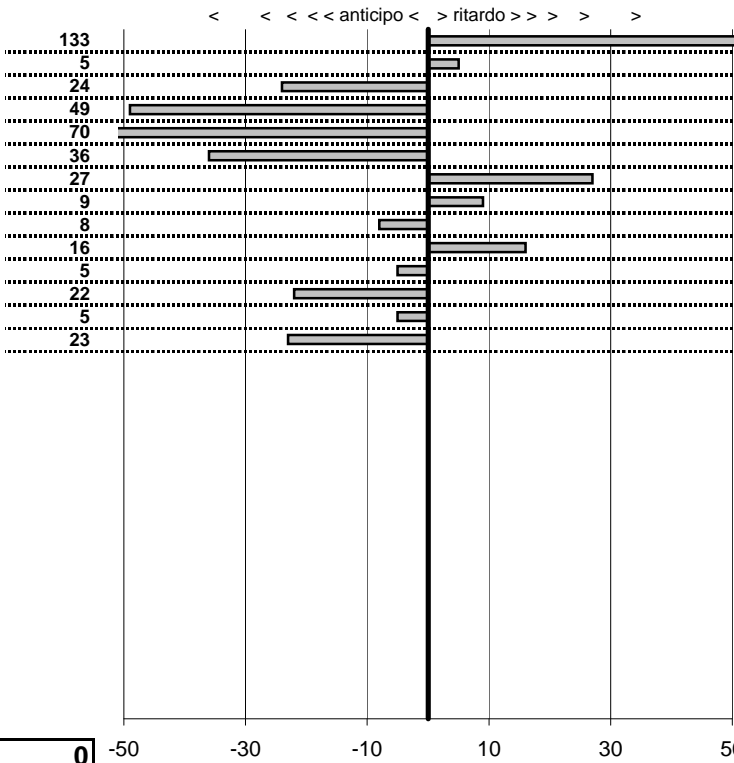

Dream Engine
2 Festa delle Donne
Grotte S. Stefano 8 Marzo 2009

tempi e classifiche disponibili su www.cronoviterbo.net

- Cronologi - Penalità - Statistiche -
Altissimi Am.
Ar Gt

38

13 in classifica

prova	t.imposto	start	stop	t.netto
PC1-Kart-1	0:00:14,00	00:00:00,00	00:00:15,33	0:00:15,33
PC2-Kart-1	0:00:12,00	00:00:00,00	00:00:12,05	0:00:12,05
PC3-Kart-1	0:00:10,00	00:00:00,00	00:00:09,76	0:00:09,76
PC4-Kart-1	0:00:08,00	00:00:00,00	00:00:07,51	0:00:07,51
PC5-Kart-1	0:00:14,00	00:00:00,00	00:00:13,30	0:00:13,30
PC6-Kart-1	0:00:08,00	00:00:00,00	00:00:07,64	0:00:07,64
PC7-Kart-1	0:00:10,00	00:00:00,00	00:00:10,27	0:00:10,27
PC8-Kart-2	0:00:14,00	00:00:00,00	00:00:14,09	0:00:14,09
PC9-Kart-2	0:00:12,00	00:00:00,00	00:00:11,92	0:00:11,92
PC10-Kart-2	0:00:10,00	00:00:00,00	00:00:10,16	0:00:10,16
PC11-Kart-2	0:00:08,00	00:00:00,00	00:00:07,95	0:00:07,95
PC12-Kart-2	0:00:14,00	00:00:00,00	00:00:13,78	0:00:13,78
PC13-Kart-2	0:00:08,00	00:00:00,00	00:00:07,95	0:00:07,95
PC14-Kart-2	0:00:10,00	00:00:00,00	00:00:09,77	0:00:09,77

SOMMA PENALITA' 432
MEDIA PENALITA' 30,9

ALTRE PENALITA' 0
TOTALE PENALITA' 432

Elaborazione dati a cura di CRONOVITERBO