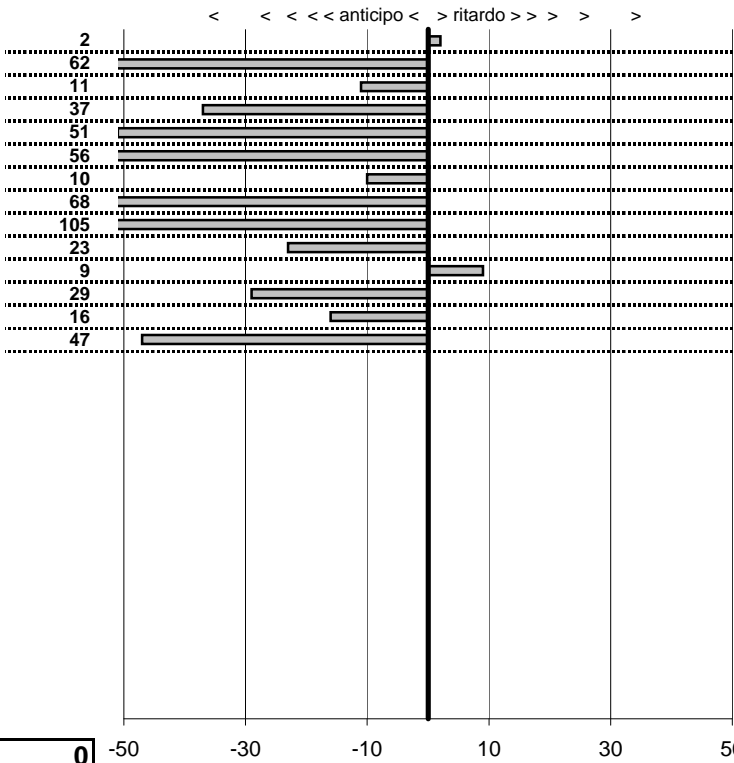

Dream Engine
2 Festa delle Donne
Grotte S. Stefano 8 Marzo 2009

tempi e classifiche disponibili su www.cronoviterbo.net

- Cronologi - Penalità - Statistiche -

Purchiaroni G. **16**
Fiat 1500

23 in classifica

prova	t.imposto	start	stop	t.netto
PC1-Kart-1	0:00:14,00	00:00:00,00	00:00:14,02	0:00:14,02
PC2-Kart-1	0:00:12,00	00:00:00,00	00:00:11,38	0:00:11,38
PC3-Kart-1	0:00:10,00	00:00:00,00	00:00:09,89	0:00:09,89
PC4-Kart-1	0:00:08,00	00:00:00,00	00:00:07,63	0:00:07,63
PC5-Kart-1	0:00:14,00	00:00:00,00	00:00:13,49	0:00:13,49
PC6-Kart-1	0:00:08,00	00:00:00,00	00:00:07,44	0:00:07,44
PC7-Kart-1	0:00:10,00	00:00:00,00	00:00:09,90	0:00:09,90
PC8-Kart-2	0:00:14,00	00:00:00,00	00:00:13,32	0:00:13,32
PC9-Kart-2	0:00:12,00	00:00:00,00	00:00:10,95	0:00:10,95
PC10-Kart-2	0:00:10,00	00:00:00,00	00:00:09,77	0:00:09,77
PC11-Kart-2	0:00:08,00	00:00:00,00	00:00:08,09	0:00:08,09
PC12-Kart-2	0:00:14,00	00:00:00,00	00:00:13,71	0:00:13,71
PC13-Kart-2	0:00:08,00	00:00:00,00	00:00:07,84	0:00:07,84
PC14-Kart-2	0:00:10,00	00:00:00,00	00:00:09,53	0:00:09,53

SOMMA PENALITA' 526
MEDIA PENALITA' 37,6

ALTRE PENALITA' 0
TOTALE PENALITA' 526

Elaborazione dati a cura di CRONOVITERBO