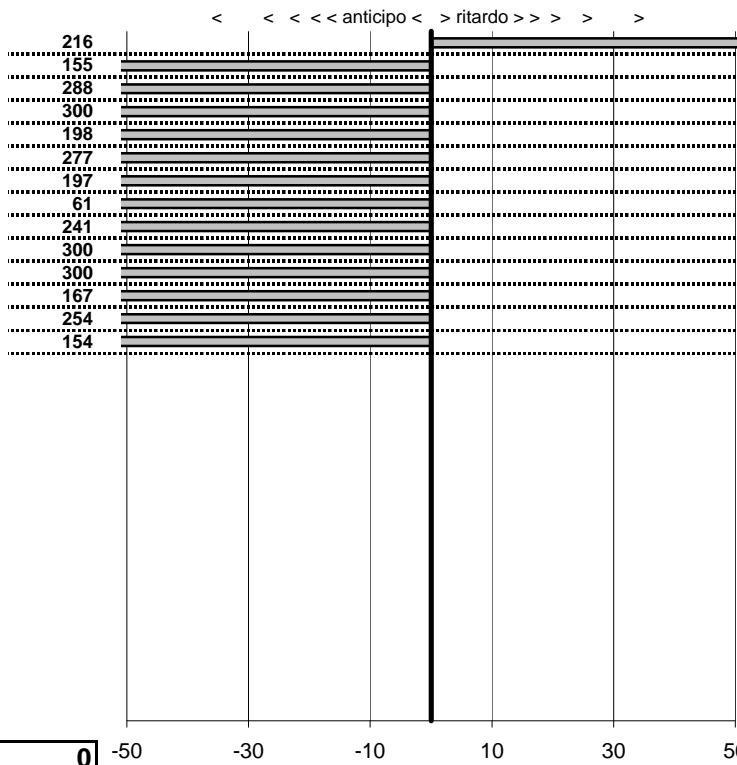

Dream Engine
2 Festa delle Donne
Grotte S. Stefano 8 Marzo 2009

tempi e classifiche disponibili su www.cronoviterbo.net

- Cronologi - Penalità - Statistiche -

Ceccariglia M. **37**
Fiat 850

38 in classifica

prova	t.imposto	start	stop	t.netto
PC1-Kart-1	0:00:14,00	00:00:00,00	00:00:16,16	0:00:16,16
PC2-Kart-1	0:00:12,00	00:00:00,00	00:00:10,45	0:00:10,45
PC3-Kart-1	0:00:10,00	00:00:00,00	00:00:07,12	0:00:07,12
PC4-Kart-1	0:00:08,00	00:00:00,00	00:00:04,94	0:00:04,94
PC5-Kart-1	0:00:14,00	00:00:00,00	00:00:12,02	0:00:12,02
PC6-Kart-1	0:00:08,00	00:00:00,00	00:00:05,23	0:00:05,23
PC7-Kart-1	0:00:10,00	00:00:00,00	00:00:08,03	0:00:08,03
PC8-Kart-2	0:00:14,00	00:00:00,00	00:00:13,39	0:00:13,39
PC9-Kart-2	0:00:12,00	00:00:00,00	00:00:09,59	0:00:09,59
PC10-Kart-2	0:00:10,00	00:00:00,00	00:00:06,98	0:00:06,98
PC11-Kart-2	0:00:08,00	00:00:00,00	00:00:04,70	0:00:04,70
PC12-Kart-2	0:00:14,00	00:00:00,00	00:00:12,33	0:00:12,33
PC13-Kart-2	0:00:08,00	00:00:00,00	00:00:05,46	0:00:05,46
PC14-Kart-2	0:00:10,00	00:00:00,00	00:00:08,46	0:00:08,46

SOMMA PENALITA' 3.108
MEDIA PENALITA' 222,0

ALTRE PENALITA' 0
TOTALE PENALITA' 3.108

Elaborazione dati a cura di CRONOVITERBO