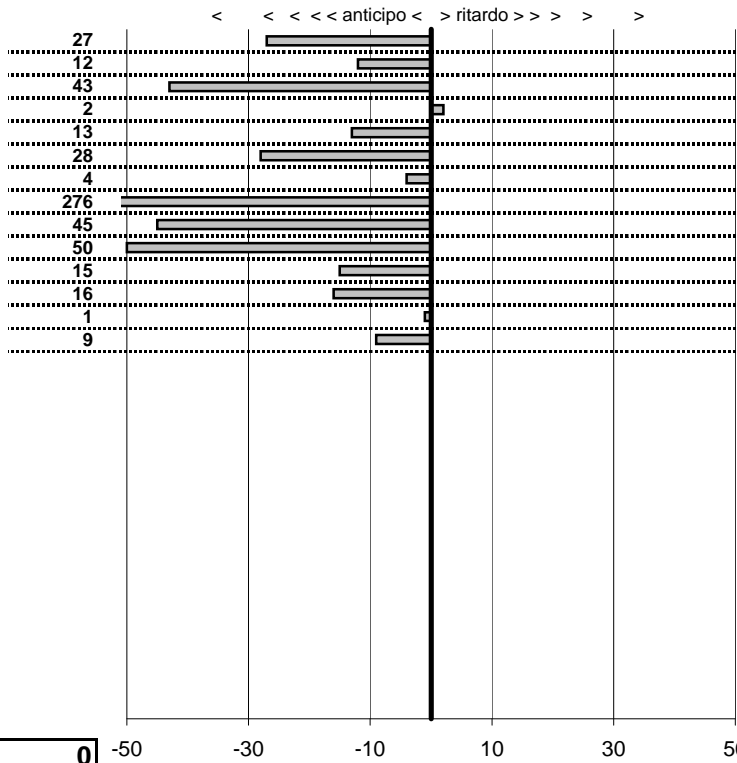

Dream Engine
2 Festa delle Donne
Grotte S. Stefano 8 Marzo 2009

tempi e classifiche disponibili su www.cronoviterbo.net

- Cronologi - Penalità - Statistiche -
Pallini G.
M.G.A.

15

24 in classifica

prova	t.imposto	start	stop	t.netto
PC1-Kart-1	0:00:14,00	00:00:00,00	00:00:13,73	0:00:13,73
PC2-Kart-1	0:00:12,00	00:00:00,00	00:00:11,88	0:00:11,88
PC3-Kart-1	0:00:10,00	00:00:00,00	00:00:09,57	0:00:09,57
PC4-Kart-1	0:00:08,00	00:00:00,00	00:00:08,02	0:00:08,02
PC5-Kart-1	0:00:14,00	00:00:00,00	00:00:13,87	0:00:13,87
PC6-Kart-1	0:00:08,00	00:00:00,00	00:00:07,72	0:00:07,72
PC7-Kart-1	0:00:10,00	00:00:00,00	00:00:09,96	0:00:09,96
PC8-Kart-2	0:00:14,00	00:00:00,00	00:00:11,24	0:00:11,24
PC9-Kart-2	0:00:12,00	00:00:00,00	00:00:11,55	0:00:11,55
PC10-Kart-2	0:00:10,00	00:00:00,00	00:00:09,50	0:00:09,50
PC11-Kart-2	0:00:08,00	00:00:00,00	00:00:07,85	0:00:07,85
PC12-Kart-2	0:00:14,00	00:00:00,00	00:00:13,84	0:00:13,84
PC13-Kart-2	0:00:08,00	00:00:00,00	00:00:07,99	0:00:07,99
PC14-Kart-2	0:00:10,00	00:00:00,00	00:00:09,91	0:00:09,91

SOMMA PENALITA' 541
MEDIA PENALITA' 38,6

ALTRE PENALITA' 0
TOTALE PENALITA' 541

Elaborazione dati a cura di CRONOVITERBO