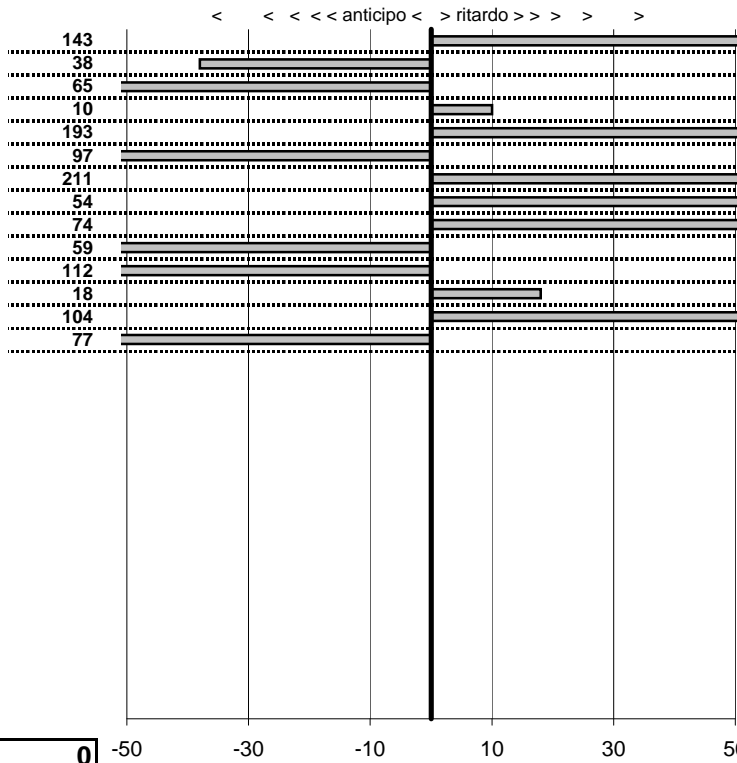

Spider Club Etruria H.r.c.
1° Prova Camp. Sociale 2009
Grotte S.S. 15 Febbraio 2009

tempi e classifiche disponibili su WWW.crono viterbo. Net

- Cronologi - Penalità - Statistiche -

lezzi **16**
Alfa Romeo

26 in classifica

prova	t.imposto	start	stop	t.netto
PC1-Kart-1	0:00:10,00	00:00:00,00	00:00:11,43	0:00:11,43
PC2-Kart-2	0:00:08,00	00:00:00,00	00:00:07,62	0:00:07,62
PC3-Kart-3	0:00:14,00	00:00:00,00	00:00:13,35	0:00:13,35
PC4-Kart-4	0:00:08,00	00:00:00,00	00:00:08,10	0:00:08,10
PC5-Kart-5	0:00:10,00	00:00:00,00	00:00:11,93	0:00:11,93
PC6-Kart-6	0:00:12,00	00:00:00,00	00:00:11,03	0:00:11,03
PC7-Kart-7	0:00:14,00	00:00:00,00	00:00:16,11	0:00:16,11
PC8-Kart-8	0:00:10,00	00:00:00,00	00:00:10,54	0:00:10,54
PC9-Kart-9	0:00:08,00	00:00:00,00	00:00:08,74	0:00:08,74
PC10-Kart-10	0:00:14,00	00:00:00,00	00:00:13,41	0:00:13,41
PC11-Kart-11	0:00:08,00	00:00:00,00	00:00:06,88	0:00:06,88
PC12-Kart-12	0:00:10,00	00:00:00,00	00:00:10,18	0:00:10,18
PC13-Kart-13	0:00:12,00	00:00:00,00	00:00:13,04	0:00:13,04
PC14-Kart-14	0:00:14,00	00:00:00,00	00:00:13,23	0:00:13,23

SOMMA PENALITA' **1.255**
MEDIA PENALITA' **89,6**

ALTRE PENALITA' **0**
TOTALE PENALITA' **1.255**

Elaborazione dati a cura di CRONOVITERBO