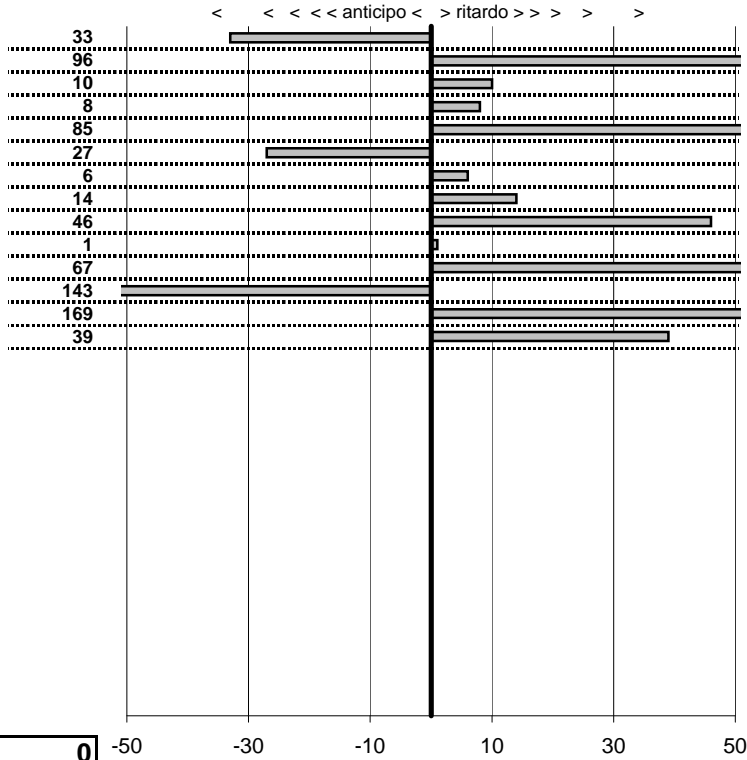

Spider Club Etruria H.r.c.
1° Prova Camp. Sociale 2009
Grotte S.S. 15 Febbraio 2009

tempi e classifiche disponibili su WWW.crono.viterbo.Net

- Cronologi - Penalità - Statistiche -

Iozzi Fiat 500	14

19 in classifica

prova	t.imposto	start	stop	t.netto
PC1-Kart-1	0:00:10,00	00:00:00,00	00:00:09,67	0:00:09,67
PC2-Kart-2	0:00:08,00	00:00:00,00	00:00:08,96	0:00:08,96
PC3-Kart-3	0:00:14,00	00:00:00,00	00:00:14,10	0:00:14,10
PC4-Kart-4	0:00:08,00	00:00:00,00	00:00:08,08	0:00:08,08
PC5-Kart-5	0:00:10,00	00:00:00,00	00:00:10,85	0:00:10,85
PC6-Kart-6	0:00:12,00	00:00:00,00	00:00:11,73	0:00:11,73
PC7-Kart-7	0:00:14,00	00:00:00,00	00:00:14,06	0:00:14,06
PC8-Kart-8	0:00:10,00	00:00:00,00	00:00:10,14	0:00:10,14
PC9-Kart-9	0:00:08,00	00:00:00,00	00:00:08,46	0:00:08,46
PC10-Kart-10	0:00:14,00	00:00:00,00	00:00:14,01	0:00:14,01
PC11-Kart-11	0:00:08,00	00:00:00,00	00:00:08,67	0:00:08,67
PC12-Kart-12	0:00:10,00	00:00:00,00	00:00:08,57	0:00:08,57
PC13-Kart-13	0:00:12,00	00:00:00,00	00:00:13,69	0:00:13,69
PC14-Kart-14	0:00:14,00	00:00:00,00	00:00:14,39	0:00:14,39

SOMMA PENALITA'	744
MEDIA PENALITA'	53,1

ALTRE PENALITA'	0
TOTALE PENALITA'	744

Elaborazione dati a cura di CRONOVITERBO