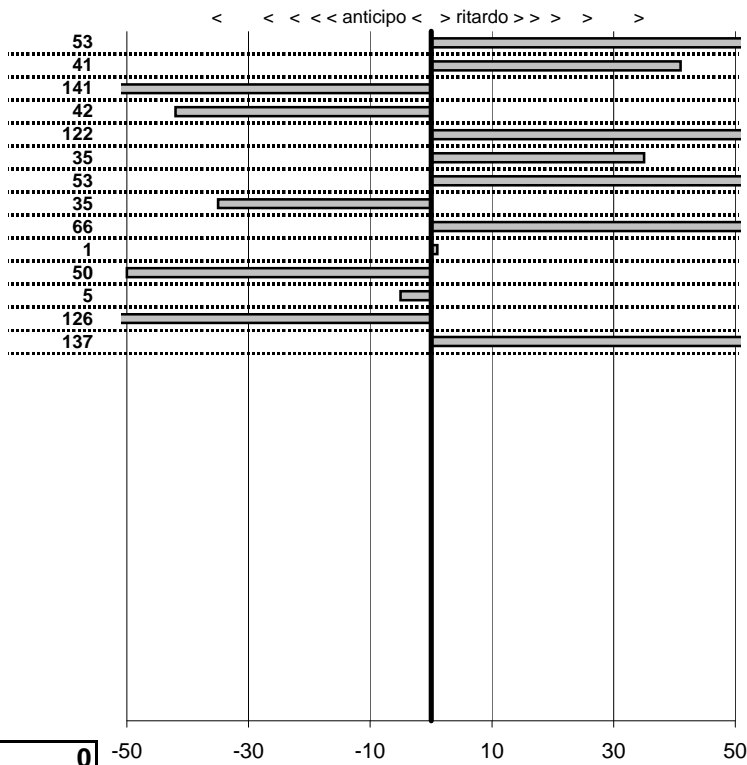

Spider Club Etruria H.r.c.
1° Prova Camp. Sociale 2009
Grotte S.S. 15 Febbraio 2009

tempi e classifiche disponibili su WWW.crono viterbo. Net

- Cronologi - Penalità - Statistiche -

Gargiulo C. **24**
Fiat 500

21 in classifica

prova	t.imposto	start	stop	t.netto
PC1-Kart-1	0:00:10,00	00:00:00,00	00:00:10,53	0:00:10,53
PC2-Kart-2	0:00:08,00	00:00:00,00	00:00:08,41	0:00:08,41
PC3-Kart-3	0:00:14,00	00:00:00,00	00:00:12,59	0:00:12,59
PC4-Kart-4	0:00:08,00	00:00:00,00	00:00:07,58	0:00:07,58
PC5-Kart-5	0:00:10,00	00:00:00,00	00:00:11,22	0:00:11,22
PC6-Kart-6	0:00:12,00	00:00:00,00	00:00:12,35	0:00:12,35
PC7-Kart-7	0:00:14,00	00:00:00,00	00:00:14,53	0:00:14,53
PC8-Kart-8	0:00:10,00	00:00:00,00	00:00:09,65	0:00:09,65
PC9-Kart-9	0:00:08,00	00:00:00,00	00:00:08,66	0:00:08,66
PC10-Kart-10	0:00:14,00	00:00:00,00	00:00:14,01	0:00:14,01
PC11-Kart-11	0:00:08,00	00:00:00,00	00:00:07,50	0:00:07,50
PC12-Kart-12	0:00:10,00	00:00:00,00	00:00:09,95	0:00:09,95
PC13-Kart-13	0:00:12,00	00:00:00,00	00:00:10,74	0:00:10,74
PC14-Kart-14	0:00:14,00	00:00:00,00	00:00:15,37	0:00:15,37

SOMMA PENALITA' **907**
MEDIA PENALITA' **64,8**

ALTRE PENALITA' **0**
TOTALE PENALITA' **907**

Elaborazione dati a cura di CRONOVITERBO