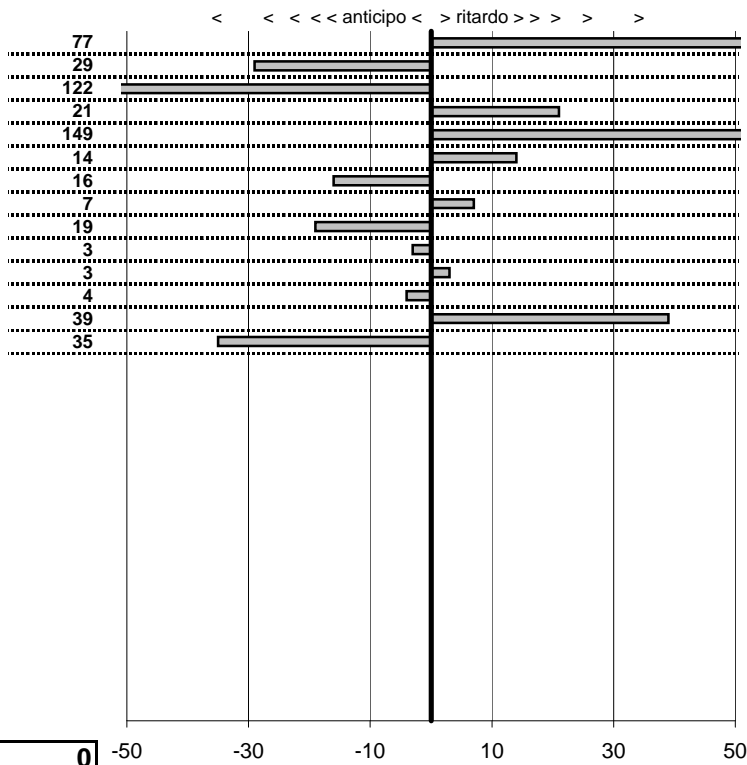

Spider Club Etruria H.r.c.
1° Prova Camp. Sociale 2009
Grotte S.S. 15 Febbraio 2009

tempi e classifiche disponibili su WWW.crono viterbo. Net

- Cronologi - Penalità - Statistiche -

Ferdinandi
Lancia Fulvia **1**

15 in classifica

prova	t.imposto	start	stop	t.netto
PC1-Kart-1	0:00:10,00	00:00:00,00	00:00:10,77	0:00:10,77
PC2-Kart-2	0:00:08,00	00:00:00,00	00:00:07,71	0:00:07,71
PC3-Kart-3	0:00:14,00	00:00:00,00	00:00:12,78	0:00:12,78
PC4-Kart-4	0:00:08,00	00:00:00,00	00:00:08,21	0:00:08,21
PC5-Kart-5	0:00:10,00	00:00:00,00	00:00:11,49	0:00:11,49
PC6-Kart-6	0:00:12,00	00:00:00,00	00:00:12,14	0:00:12,14
PC7-Kart-7	0:00:14,00	00:00:00,00	00:00:13,84	0:00:13,84
PC8-Kart-8	0:00:10,00	00:00:00,00	00:00:10,07	0:00:10,07
PC9-Kart-9	0:00:08,00	00:00:00,00	00:00:07,81	0:00:07,81
PC10-Kart-10	0:00:14,00	00:00:00,00	00:00:13,97	0:00:13,97
PC11-Kart-11	0:00:08,00	00:00:00,00	00:00:08,03	0:00:08,03
PC12-Kart-12	0:00:10,00	00:00:00,00	00:00:09,96	0:00:09,96
PC13-Kart-13	0:00:12,00	00:00:00,00	00:00:12,39	0:00:12,39
PC14-Kart-14	0:00:14,00	00:00:00,00	00:00:13,65	0:00:13,65

SOMMA PENALITA' **538**
MEDIA PENALITA' **38,4**

ALTRE PENALITA' **0**
TOTALE PENALITA' **538**

Elaborazione dati a cura di CRONOVITERBO