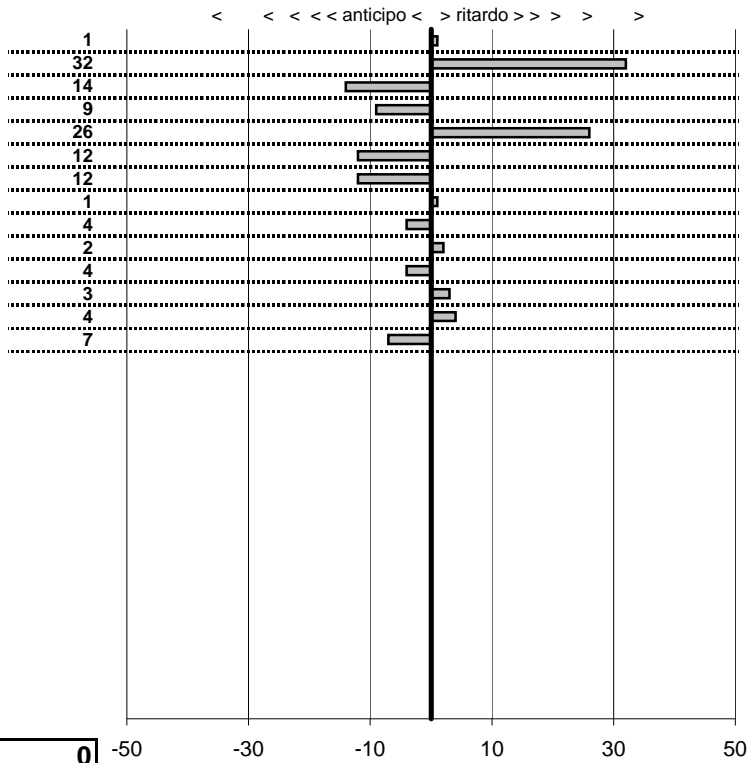

Spider Club Etruria H.r.c.
1° Prova Camp. Sociale 2009
Grotte S.S. 15 Febbraio 2009

tempi e classifiche disponibili su WWW.crono viterbo. Net

- Cronologi - Penalità - Statistiche -

Speranza
Fiat 128 **13**

5 in classifica

prova	t.imposto	start	stop	t.netto
PC1-Kart-1	0:00:10,00	00:00:00,00	00:00:10,01	0:00:10,01
PC2-Kart-2	0:00:08,00	00:00:00,00	00:00:08,32	0:00:08,32
PC3-Kart-3	0:00:14,00	00:00:00,00	00:00:13,86	0:00:13,86
PC4-Kart-4	0:00:08,00	00:00:00,00	00:00:07,91	0:00:07,91
PC5-Kart-5	0:00:10,00	00:00:00,00	00:00:10,26	0:00:10,26
PC6-Kart-6	0:00:12,00	00:00:00,00	00:00:11,88	0:00:11,88
PC7-Kart-7	0:00:14,00	00:00:00,00	00:00:13,88	0:00:13,88
PC8-Kart-8	0:00:10,00	00:00:00,00	00:00:10,01	0:00:10,01
PC9-Kart-9	0:00:08,00	00:00:00,00	00:00:07,96	0:00:07,96
PC10-Kart-10	0:00:14,00	00:00:00,00	00:00:14,02	0:00:14,02
PC11-Kart-11	0:00:08,00	00:00:00,00	00:00:07,96	0:00:07,96
PC12-Kart-12	0:00:10,00	00:00:00,00	00:00:10,03	0:00:10,03
PC13-Kart-13	0:00:12,00	00:00:00,00	00:00:12,04	0:00:12,04
PC14-Kart-14	0:00:14,00	00:00:00,00	00:00:13,93	0:00:13,93

SOMMA PENALITA' **131**
MEDIA PENALITA' **9,4**

ALTRE PENALITA' **0**
TOTALE PENALITA' **131**

Elaborazione dati a cura di CRONOVITERBO