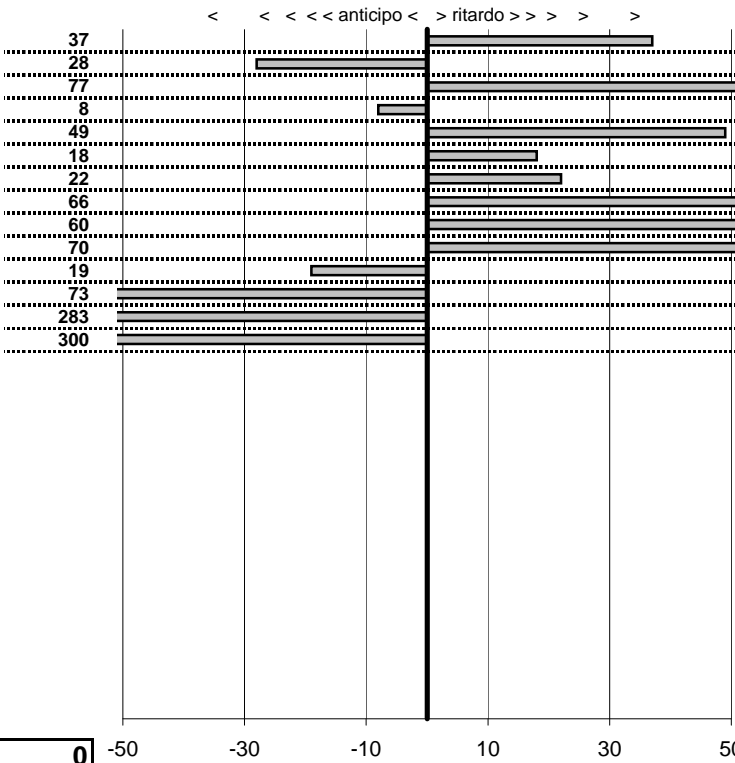

Spider Club Etruria H.r.c.
1° Prova Camp. Sociale 2009
Grotte S.S. 15 Febbraio 2009

tempi e classifiche disponibili su WWW.crono viterbo. Net

- Cronologi - Penalità - Statistiche -

Cavani
Fiat 600
12

23 in classifica

prova	t.imposto	start	stop	t.netto
PC1-Kart-1	0:00:10,00	00:00:00,00	00:00:10,37	0:00:10,37
PC2-Kart-2	0:00:08,00	00:00:00,00	00:00:07,72	0:00:07,72
PC3-Kart-3	0:00:14,00	00:00:00,00	00:00:14,77	0:00:14,77
PC4-Kart-4	0:00:08,00	00:00:00,00	00:00:07,92	0:00:07,92
PC5-Kart-5	0:00:10,00	00:00:00,00	00:00:10,49	0:00:10,49
PC6-Kart-6	0:00:12,00	00:00:00,00	00:00:12,18	0:00:12,18
PC7-Kart-7	0:00:14,00	00:00:00,00	00:00:14,22	0:00:14,22
PC8-Kart-8	0:00:10,00	00:00:00,00	00:00:10,66	0:00:10,66
PC9-Kart-9	0:00:08,00	00:00:00,00	00:00:08,60	0:00:08,60
PC10-Kart-10	0:00:14,00	00:00:00,00	00:00:14,70	0:00:14,70
PC11-Kart-11	0:00:08,00	00:00:00,00	00:00:07,81	0:00:07,81
PC12-Kart-12	0:00:10,00	00:00:00,00	00:00:09,27	0:00:09,27
PC13-Kart-13	0:00:12,00	00:00:00,00	00:00:09,17	0:00:09,17
PC14-Kart-14	0:00:14,00	00:00:00,00	00:00:10,96	0:00:10,96

SOMMA PENALITA' 1.110
MEDIA PENALITA' 79,3

ALTRE PENALITA' 0
TOTALE PENALITA' 1.110

Elaborazione dati a cura di CRONOVITERBO