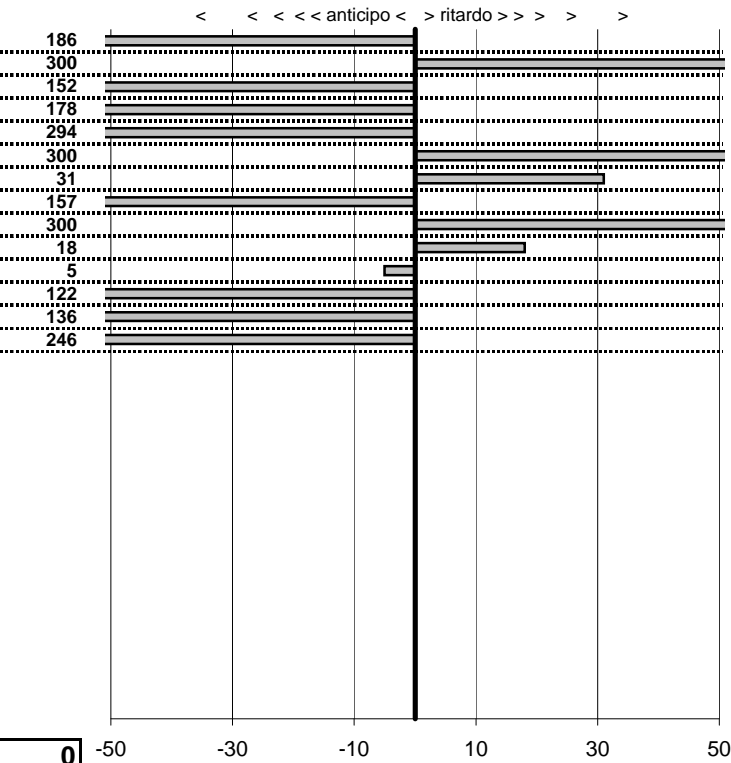

Spider Club Etruria H.r.c.
1° Prova Camp. Sociale 2009
Grotte S.S. 15 Febbraio 2009

tempi e classifiche disponibili su WWW.crono.viterbo.net

- Cronologi - Penalità - Statistiche -

Scagnetti
Lancia Fulvia **19**

31 in classifica

prova	t.imposto	start	stop	t.netto
PC1-Kart-1	0:00:10,00	00:00:00,00	00:00:08,14	0:00:08,14
PC2-Kart-2	0:00:08,00	00:00:00,00	00:00:12,07	0:00:12,07
PC3-Kart-3	0:00:14,00	00:00:00,00	00:00:12,48	0:00:12,48
PC4-Kart-4	0:00:08,00	00:00:00,00	00:00:06,22	0:00:06,22
PC5-Kart-5	0:00:10,00	00:00:00,00	00:00:07,06	0:00:07,06
PC6-Kart-6	0:00:12,00	00:00:00,00	00:00:16,70	0:00:16,70
PC7-Kart-7	0:00:14,00	00:00:00,00	00:00:14,31	0:00:14,31
PC8-Kart-8	0:00:10,00	00:00:00,00	00:00:08,43	0:00:08,43
PC9-Kart-9	0:00:08,00	00:00:00,00	00:00:11,44	0:00:11,44
PC10-Kart-10	0:00:14,00	00:00:00,00	00:00:14,18	0:00:14,18
PC11-Kart-11	0:00:08,00	00:00:00,00	00:00:07,95	0:00:07,95
PC12-Kart-12	0:00:10,00	00:00:00,00	00:00:08,78	0:00:08,78
PC13-Kart-13	0:00:12,00	00:00:00,00	00:00:10,64	0:00:10,64
PC14-Kart-14	0:00:14,00	00:00:00,00	00:00:11,54	0:00:11,54

SOMMA PENALITA' **2.425**
MEDIA PENALITA' **173,2**

ALTRE PENALITA' **0**
TOTALE PENALITA' **2.425**

Elaborazione dati a cura di CRONOVITERBO