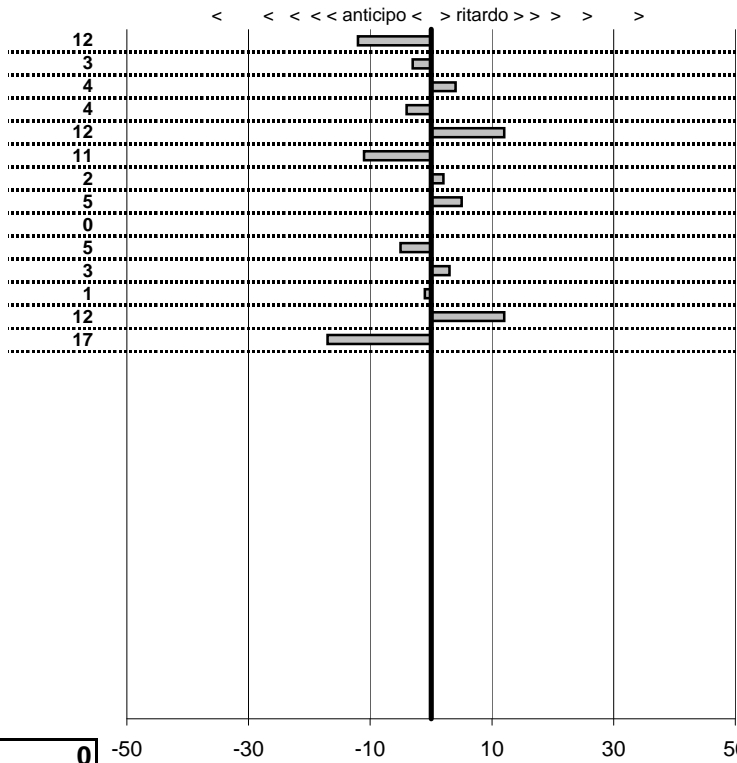

Spider Club Etruria H.r.c.
1° Prova Camp. Sociale 2009
Grotte S.S. 15 Febbraio 2009

tempi e classifiche disponibili su WWW.crono viterbo. Net

- Cronologi - Penalità - Statistiche -

Paoletti
A112 **8**

3 in classifica

prova	t.imposto	start	stop	t.netto
PC1-Kart-1	0:00:10,00	00:00:00,00	00:00:09,88	0:00:09,88
PC2-Kart-2	0:00:08,00	00:00:00,00	00:00:07,97	0:00:07,97
PC3-Kart-3	0:00:14,00	00:00:00,00	00:00:14,04	0:00:14,04
PC4-Kart-4	0:00:08,00	00:00:00,00	00:00:07,96	0:00:07,96
PC5-Kart-5	0:00:10,00	00:00:00,00	00:00:10,12	0:00:10,12
PC6-Kart-6	0:00:12,00	00:00:00,00	00:00:11,89	0:00:11,89
PC7-Kart-7	0:00:14,00	00:00:00,00	00:00:14,02	0:00:14,02
PC8-Kart-8	0:00:10,00	00:00:00,00	00:00:10,05	0:00:10,05
PC9-Kart-9	0:00:08,00	00:00:00,00	00:00:08,00	0:00:08,00
PC10-Kart-10	0:00:14,00	00:00:00,00	00:00:13,95	0:00:13,95
PC11-Kart-11	0:00:08,00	00:00:00,00	00:00:08,03	0:00:08,03
PC12-Kart-12	0:00:10,00	00:00:00,00	00:00:09,99	0:00:09,99
PC13-Kart-13	0:00:12,00	00:00:00,00	00:00:12,12	0:00:12,12
PC14-Kart-14	0:00:14,00	00:00:00,00	00:00:13,83	0:00:13,83

SOMMA PENALITA' 91
MEDIA PENALITA' 6,5

ALTRE PENALITA' 0
TOTALE PENALITA' 91

Elaborazione dati a cura di CRONOVITERBO