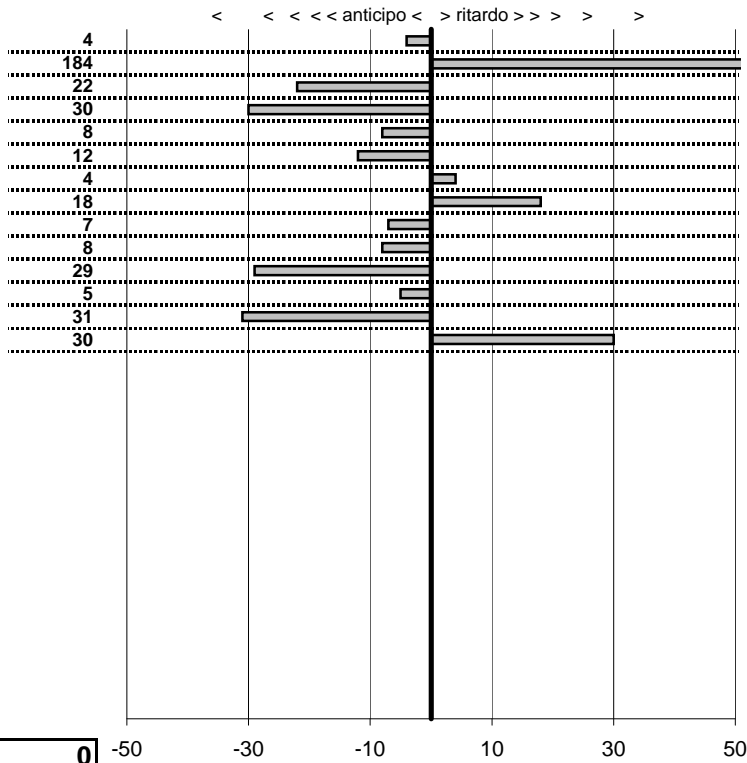

Spider Club Etruria H.r.c.
1° Prova Camp. Sociale 2009
Grotte S.S. 15 Febbraio 2009

tempi e classifiche disponibili su WWW.crono viterbo. Net

- Cronologi - Penalità - Statistiche -

Pallini **25**
MGA

11 in classifica

prova	t.imposto	start	stop	t.netto
PC1-Kart-1	0:00:10,00	00:00:00,00	00:00:09,96	0:00:09,96
PC2-Kart-2	0:00:08,00	00:00:00,00	00:00:09,84	0:00:09,84
PC3-Kart-3	0:00:14,00	00:00:00,00	00:00:13,78	0:00:13,78
PC4-Kart-4	0:00:08,00	00:00:00,00	00:00:07,70	0:00:07,70
PC5-Kart-5	0:00:10,00	00:00:00,00	00:00:09,92	0:00:09,92
PC6-Kart-6	0:00:12,00	00:00:00,00	00:00:11,88	0:00:11,88
PC7-Kart-7	0:00:14,00	00:00:00,00	00:00:14,04	0:00:14,04
PC8-Kart-8	0:00:10,00	00:00:00,00	00:00:10,18	0:00:10,18
PC9-Kart-9	0:00:08,00	00:00:00,00	00:00:07,93	0:00:07,93
PC10-Kart-10	0:00:14,00	00:00:00,00	00:00:13,92	0:00:13,92
PC11-Kart-11	0:00:08,00	00:00:00,00	00:00:07,71	0:00:07,71
PC12-Kart-12	0:00:10,00	00:00:00,00	00:00:09,95	0:00:09,95
PC13-Kart-13	0:00:12,00	00:00:00,00	00:00:11,69	0:00:11,69
PC14-Kart-14	0:00:14,00	00:00:00,00	00:00:14,30	0:00:14,30

SOMMA PENALITA' **392**
MEDIA PENALITA' **28,0**

ALTRE PENALITA' **0**
TOTALE PENALITA' **392**

Elaborazione dati a cura di CRONOVITERBO