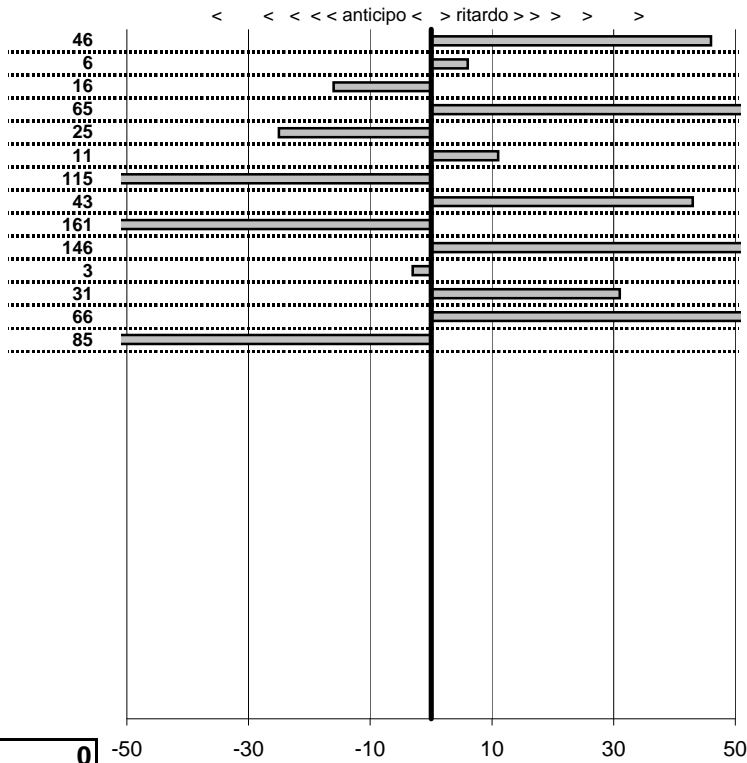

Spider Club Etruria H.r.c.
1° Prova Camp. Sociale 2009
Grotte S.S. 15 Febbraio 2009

tempi e classifiche disponibili su WWW.crono viterbo. Net

- Cronologi - Penalità - Statistiche -

Zilocchi
Morgan 4/4 **18**

20 in classifica

prova	t.imposto	start	stop	t.netto
PC1-Kart-1	0:00:10,00	00:00:00,00	00:00:10,46	0:00:10,46
PC2-Kart-2	0:00:08,00	00:00:00,00	00:00:08,06	0:00:08,06
PC3-Kart-3	0:00:14,00	00:00:00,00	00:00:13,84	0:00:13,84
PC4-Kart-4	0:00:08,00	00:00:00,00	00:00:08,65	0:00:08,65
PC5-Kart-5	0:00:10,00	00:00:00,00	00:00:09,75	0:00:09,75
PC6-Kart-6	0:00:12,00	00:00:00,00	00:00:12,11	0:00:12,11
PC7-Kart-7	0:00:14,00	00:00:00,00	00:00:12,85	0:00:12,85
PC8-Kart-8	0:00:10,00	00:00:00,00	00:00:10,43	0:00:10,43
PC9-Kart-9	0:00:08,00	00:00:00,00	00:00:06,39	0:00:06,39
PC10-Kart-10	0:00:14,00	00:00:00,00	00:00:15,46	0:00:15,46
PC11-Kart-11	0:00:08,00	00:00:00,00	00:00:07,97	0:00:07,97
PC12-Kart-12	0:00:10,00	00:00:00,00	00:00:10,31	0:00:10,31
PC13-Kart-13	0:00:12,00	00:00:00,00	00:00:12,66	0:00:12,66
PC14-Kart-14	0:00:14,00	00:00:00,00	00:00:13,15	0:00:13,15

SOMMA PENALITA' 819
MEDIA PENALITA' 58,5

ALTRE PENALITA' 0
TOTALE PENALITA' 819

Elaborazione dati a cura di CRONOVITERBO