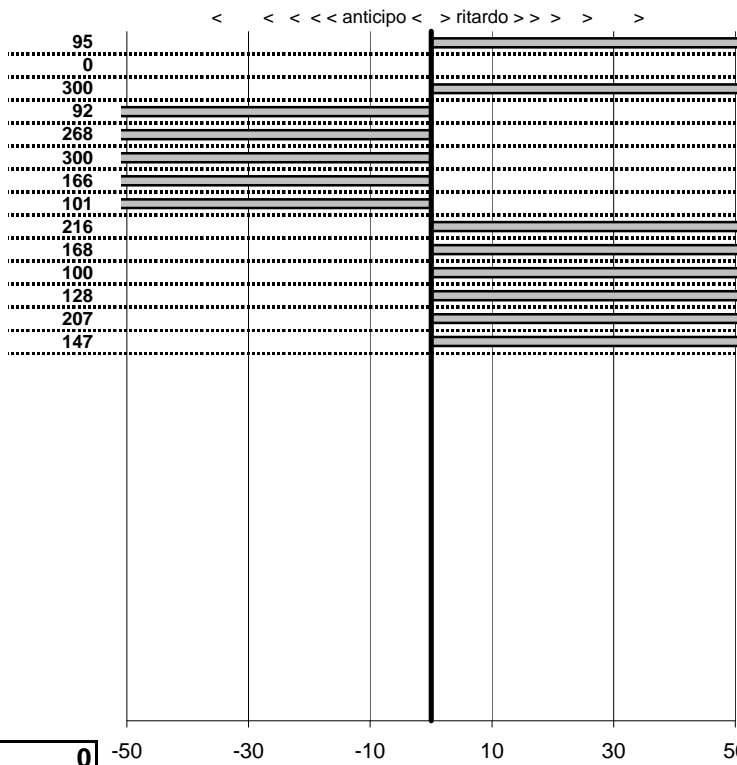

Spider Club Etruria H.r.c.
1° Prova Camp. Sociale 2009
Grotte S.S. 15 Febbraio 2009

tempi e classifiche disponibili su WWW.crono viterbo. Net

- Cronologi - Penalità - Statistiche -

Russo E. **20**
TR3

30 in classifica

prova	t.imposto	start	stop	t.netto
PC1-Kart-1	0:00:10,00	00:00:00,00	00:00:10,95	0:00:10,95
PC2-Kart-2	0:00:08,00	00:00:00,00	00:00:08,00	0:00:08,00
PC3-Kart-3	0:00:14,00	00:00:00,00	00:00:17,34	0:00:17,34
PC4-Kart-4	0:00:08,00	00:00:00,00	00:00:07,08	0:00:07,08
PC5-Kart-5	0:00:10,00	00:00:00,00	00:00:07,32	0:00:07,32
PC6-Kart-6	0:00:12,00	00:00:00,00	00:00:08,83	0:00:08,83
PC7-Kart-7	0:00:14,00	00:00:00,00	00:00:12,34	0:00:12,34
PC8-Kart-8	0:00:10,00	00:00:00,00	00:00:08,99	0:00:08,99
PC9-Kart-9	0:00:08,00	00:00:00,00	00:00:10,16	0:00:10,16
PC10-Kart-10	0:00:14,00	00:00:00,00	00:00:15,68	0:00:15,68
PC11-Kart-11	0:00:08,00	00:00:00,00	00:00:09,00	0:00:09,00
PC12-Kart-12	0:00:10,00	00:00:00,00	00:00:11,28	0:00:11,28
PC13-Kart-13	0:00:12,00	00:00:00,00	00:00:14,07	0:00:14,07
PC14-Kart-14	0:00:14,00	00:00:00,00	00:00:15,47	0:00:15,47

SOMMA PENALITA' 2.288
MEDIA PENALITA' 163,4

ALTRE PENALITA' 0
TOTALE PENALITA' 2.288

Elaborazione dati a cura di CRONOVITERBO