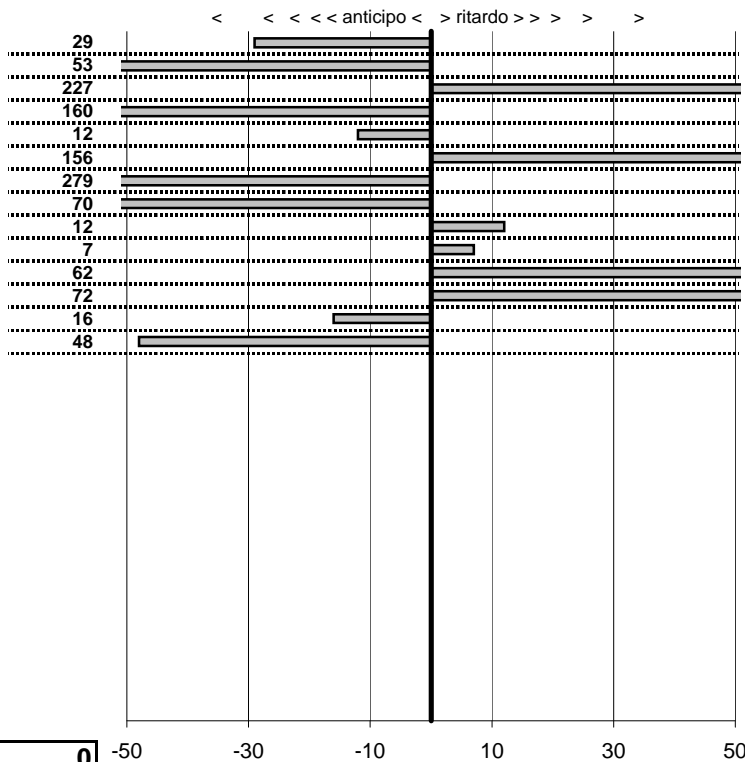

Spider Club Etruria H.r.c.
1° Prova Camp. Sociale 2009
Grotte S.S. 15 Febbraio 2009

tempi e classifiche disponibili su WWW.crono viterbo. Net

- Cronologi - Penalità - Statistiche -

Gianpiccolo
TR3A **9**

25 in classifica

prova	t.imposto	start	stop	t.netto
PC1-Kart-1	0:00:10,00	00:00:00,00	00:00:09,71	0:00:09,71
PC2-Kart-2	0:00:08,00	00:00:00,00	00:00:07,47	0:00:07,47
PC3-Kart-3	0:00:14,00	00:00:00,00	00:00:16,27	0:00:16,27
PC4-Kart-4	0:00:08,00	00:00:00,00	00:00:06,40	0:00:06,40
PC5-Kart-5	0:00:10,00	00:00:00,00	00:00:09,88	0:00:09,88
PC6-Kart-6	0:00:12,00	00:00:00,00	00:00:13,56	0:00:13,56
PC7-Kart-7	0:00:14,00	00:00:00,00	00:00:11,21	0:00:11,21
PC8-Kart-8	0:00:10,00	00:00:00,00	00:00:09,30	0:00:09,30
PC9-Kart-9	0:00:08,00	00:00:00,00	00:00:08,12	0:00:08,12
PC10-Kart-10	0:00:14,00	00:00:00,00	00:00:14,07	0:00:14,07
PC11-Kart-11	0:00:08,00	00:00:00,00	00:00:08,62	0:00:08,62
PC12-Kart-12	0:00:10,00	00:00:00,00	00:00:10,72	0:00:10,72
PC13-Kart-13	0:00:12,00	00:00:00,00	00:00:11,84	0:00:11,84
PC14-Kart-14	0:00:14,00	00:00:00,00	00:00:13,52	0:00:13,52

SOMMA PENALITA' 1.203
MEDIA PENALITA' 85,9

ALTRE PENALITA' 0
TOTALE PENALITA' 1.203

Elaborazione dati a cura di CRONOVITERBO