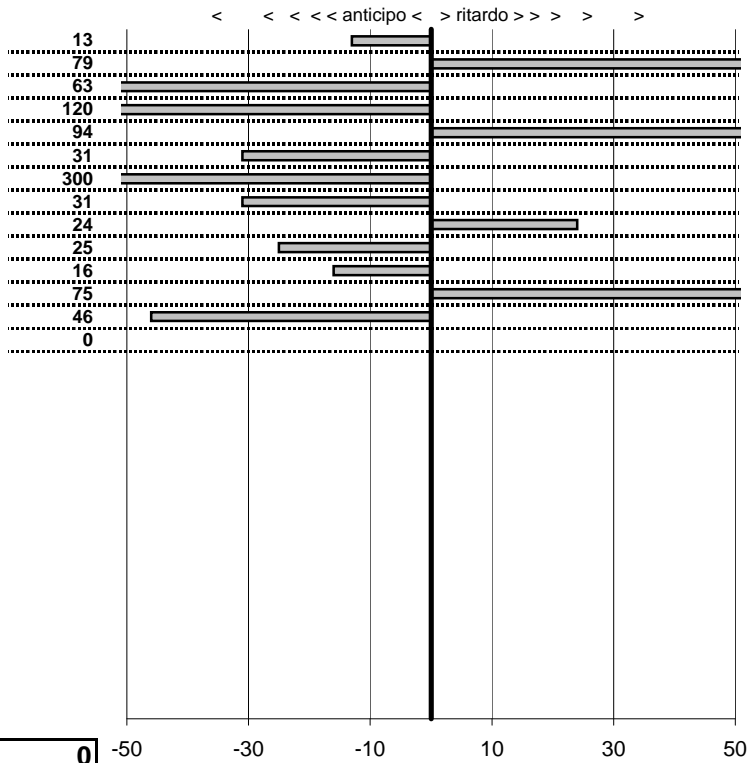

Spider Club Etruria H.r.c.
1° Prova Camp. Sociale 2009
Grotte S.S. 15 Febbraio 2009

- Cronologi - Penalità - Statistiche -

De Santis R. **26**
Ondine

tempi e classifiche disponibili su WWW.crono viterbo. Net

22 in classifica

prova	t.imposto	start	stop	t.netto
PC1-Kart-1	0:00:10,00	00:00:00,00	00:00:09,87	0:00:09,87
PC2-Kart-2	0:00:08,00	00:00:00,00	00:00:08,79	0:00:08,79
PC3-Kart-3	0:00:14,00	00:00:00,00	00:00:13,37	0:00:13,37
PC4-Kart-4	0:00:08,00	00:00:00,00	00:00:06,80	0:00:06,80
PC5-Kart-5	0:00:10,00	00:00:00,00	00:00:10,94	0:00:10,94
PC6-Kart-6	0:00:12,00	00:00:00,00	00:00:11,69	0:00:11,69
PC7-Kart-7	0:00:14,00	00:00:00,00	00:00:04,74	0:00:04,74
PC8-Kart-8	0:00:10,00	00:00:00,00	00:00:09,69	0:00:09,69
PC9-Kart-9	0:00:08,00	00:00:00,00	00:00:08,24	0:00:08,24
PC10-Kart-10	0:00:14,00	00:00:00,00	00:00:13,75	0:00:13,75
PC11-Kart-11	0:00:08,00	00:00:00,00	00:00:07,84	0:00:07,84
PC12-Kart-12	0:00:10,00	00:00:00,00	00:00:10,75	0:00:10,75
PC13-Kart-13	0:00:12,00	00:00:00,00	00:00:11,54	0:00:11,54
PC14-Kart-14	0:00:14,00	00:00:00,00	00:00:14,00	0:00:14,00

SOMMA PENALITA' 917
MEDIA PENALITA' 65,5

ALTRE PENALITA' 0
TOTALE PENALITA' 917

Elaborazione dati a cura di CRONOVITERBO