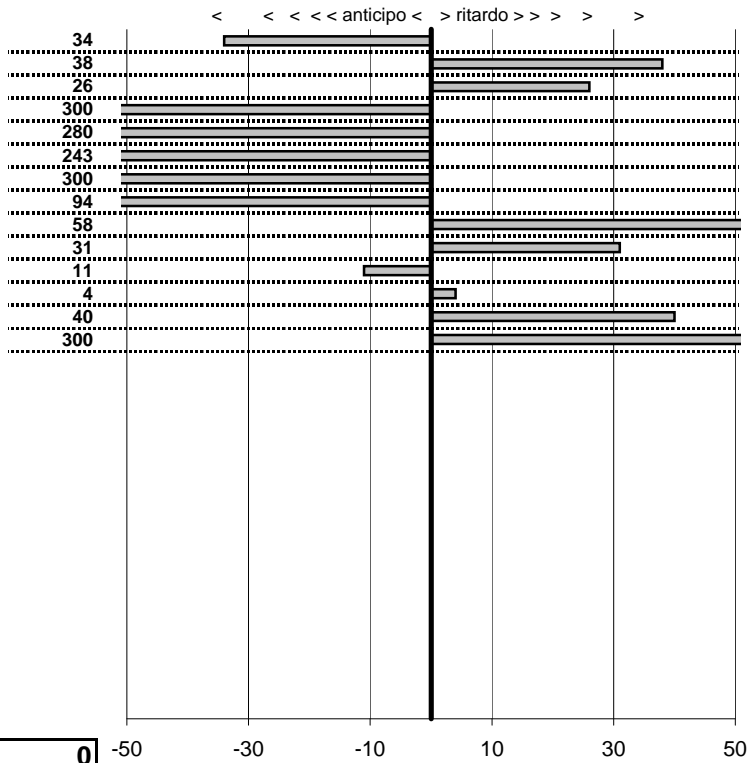

Spider Club Etruria H.r.c.
1° Prova Camp. Sociale 2009
Grotte S.S. 15 Febbraio 2009

tempi e classifiche disponibili su WWW.crono viterbo. Net

- Cronologi - Penalità - Statistiche -

Neri
MG P **15**

28 in classifica

prova	t.imposto	start	stop	t.netto
PC1-Kart-1	0:00:10,00	00:00:00,00	00:00:09,66	0:00:09,66
PC2-Kart-2	0:00:08,00	00:00:00,00	00:00:08,38	0:00:08,38
PC3-Kart-3	0:00:14,00	00:00:00,00	00:00:14,26	0:00:14,26
PC4-Kart-4	0:00:08,00	00:00:00,00	00:00:04,88	0:00:04,88
PC5-Kart-5	0:00:10,00	00:00:00,00	00:00:07,20	0:00:07,20
PC6-Kart-6	0:00:12,00	00:00:00,00	00:00:09,57	0:00:09,57
PC7-Kart-7	0:00:14,00	00:00:00,00	00:00:10,81	0:00:10,81
PC8-Kart-8	0:00:10,00	00:00:00,00	00:00:09,06	0:00:09,06
PC9-Kart-9	0:00:08,00	00:00:00,00	00:00:08,58	0:00:08,58
PC10-Kart-10	0:00:14,00	00:00:00,00	00:00:14,31	0:00:14,31
PC11-Kart-11	0:00:08,00	00:00:00,00	00:00:07,89	0:00:07,89
PC12-Kart-12	0:00:10,00	00:00:00,00	00:00:10,04	0:00:10,04
PC13-Kart-13	0:00:12,00	00:00:00,00	00:00:12,40	0:00:12,40
PC14-Kart-14	0:00:14,00	00:00:00,00	00:00:17,15	0:00:17,15

SOMMA PENALITA' 1.759
MEDIA PENALITA' 125,6

ALTRE PENALITA' 0
TOTALE PENALITA' 1.759

Elaborazione dati a cura di CRONOVITERBO